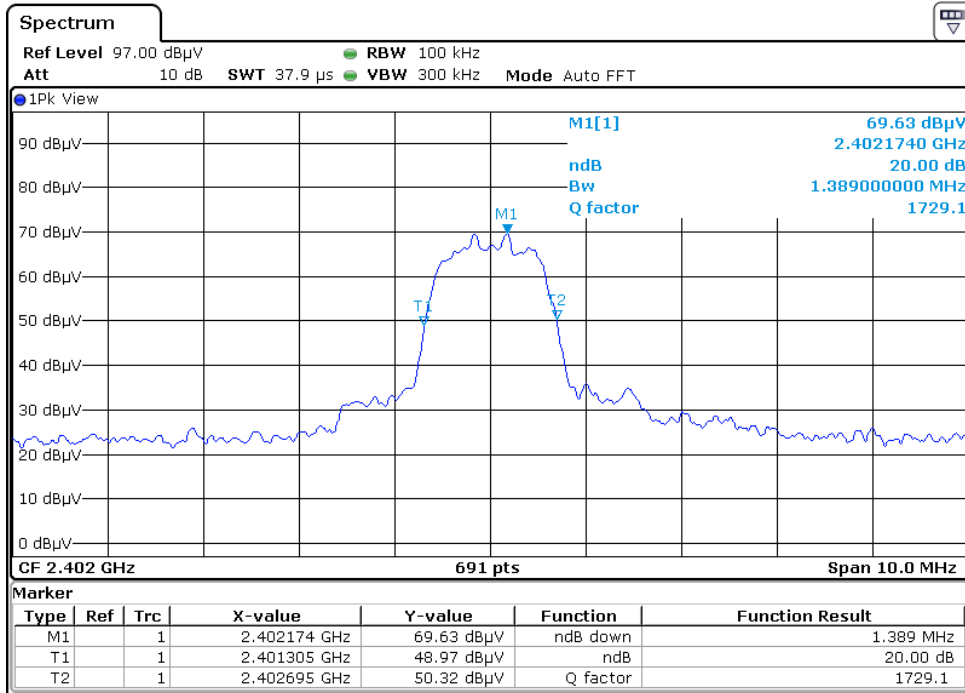

BW Plot BT 2.1+EDR

BT 4.2 BLE