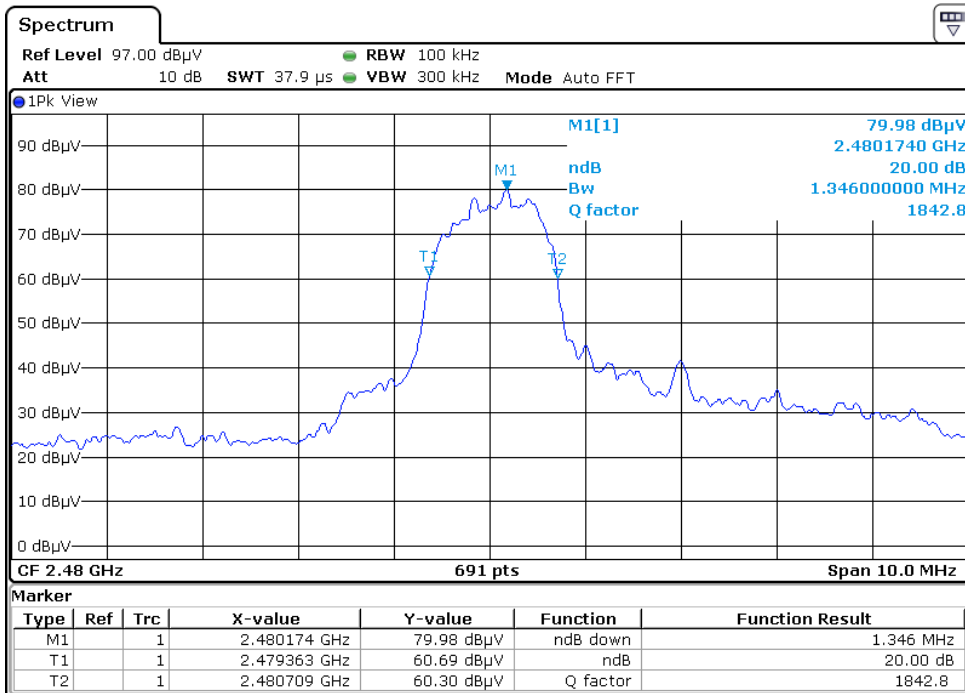

BW Plot BT 2.1+EDR

BT 4.2 BLE