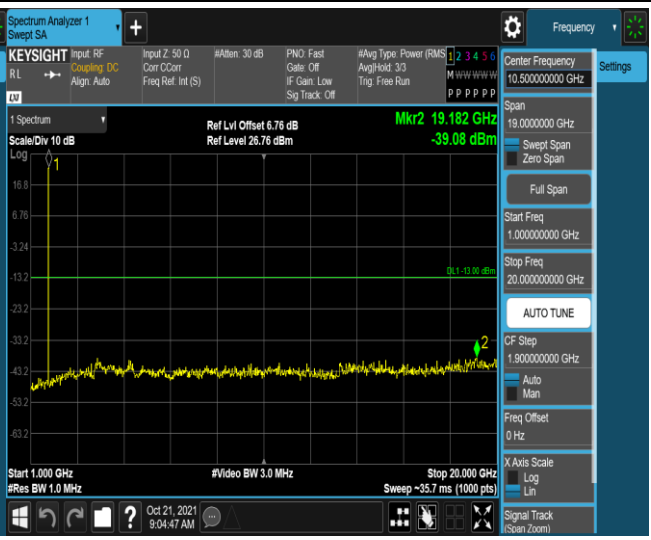

Band4-1.4MHz-QPSK-19957-1RB#0-Range1:30~1000MHz

Band4-1.4MHz-QPSK-19957-1RB#0-Range2:1000~2000MHz

Band4-1.4MHz-QPSK-20175-1RB#0-Range1:30~1000MHz

Band4-1.4MHz-QPSK-20175-1RB#0-Range2:1000~2000MHz

Band4-1.4MHz-16QAM-20393-1RB#0-Range1:30~1000MHz

Band4-1.4MHz-16QAM-20393-1RB#0-Range2:1000~20000MHz

Band4-20MHz-QPSK-20050-1RB#0-Range1:30~1000MHz

Band4-20MHz-QPSK-20050-1RB#0-Range2:1000~20000MHz

Band4-20MHz-16QAM-20175-1RB#0-Range1:30~1000MHz

Band4-20MHz-16QAM-20175-1RB#0-Range2:1000~2000MHz