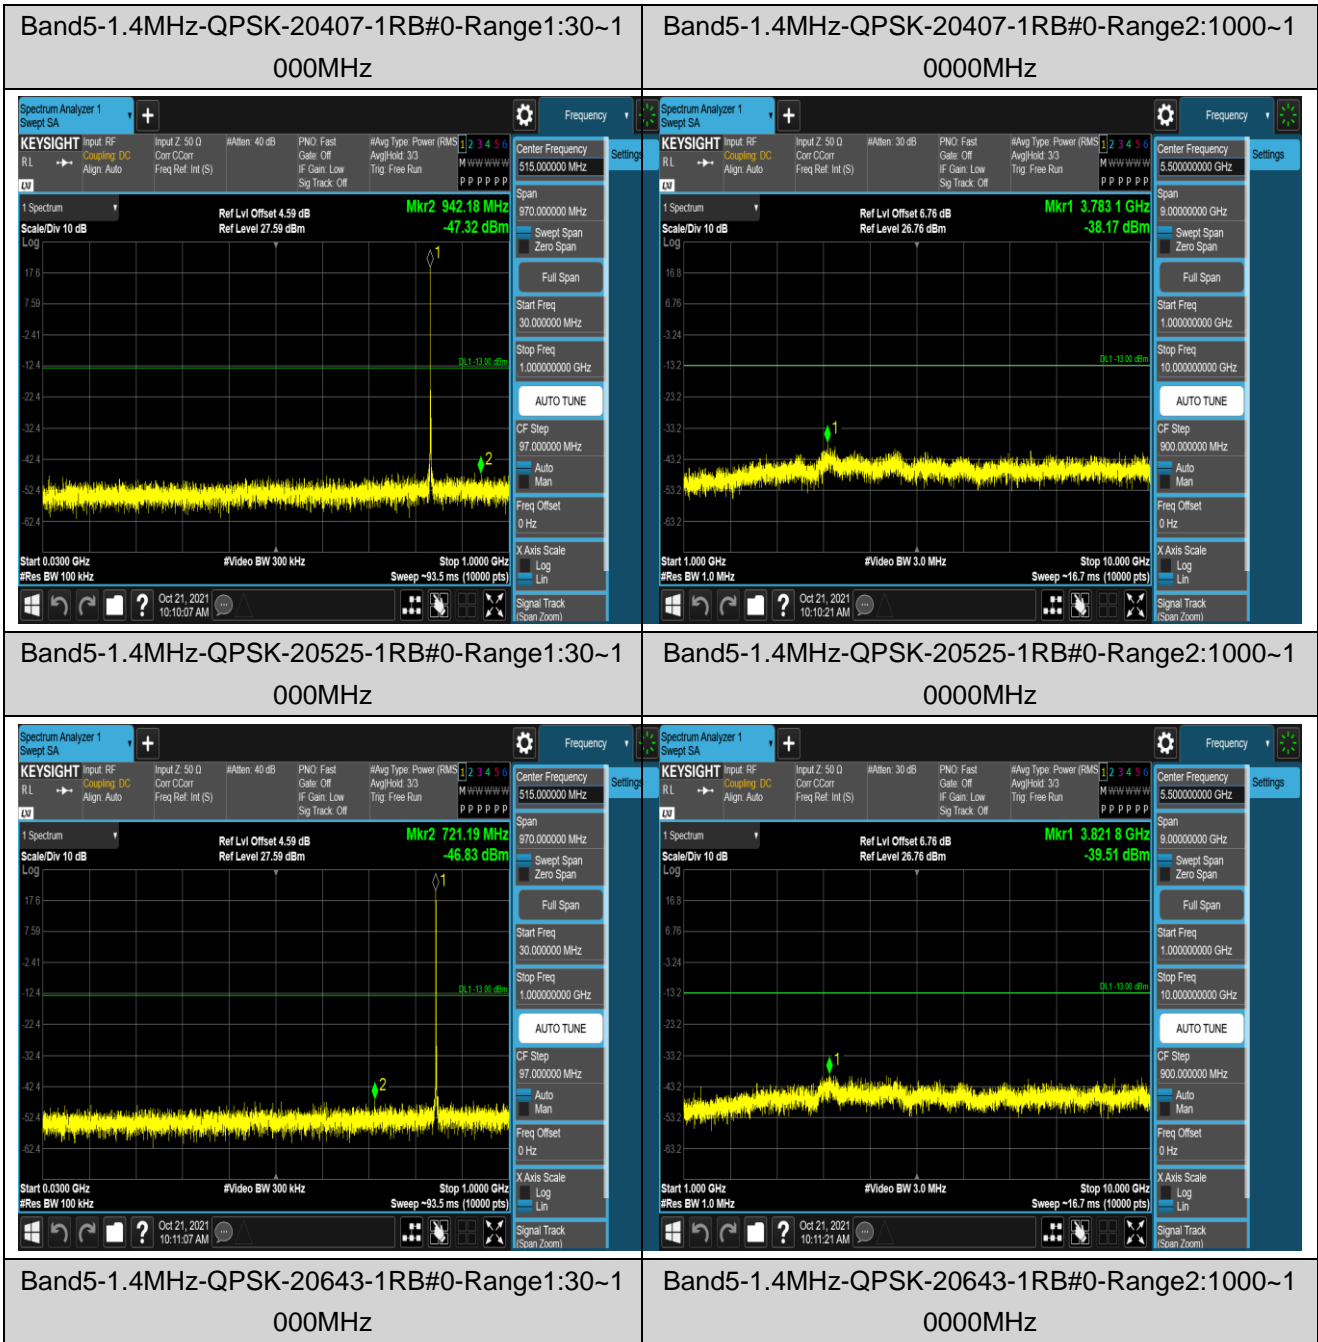

Band4-1.4MHz-QPSK-19957-1RB#0-Range1:30~1000MHz

Band4-1.4MHz-QPSK-19957-1RB#0-Range2:1000~2000MHz

Band4-1.4MHz-QPSK-20175-1RB#0-Range1:30~1000MHz

Band4-1.4MHz-QPSK-20175-1RB#0-Range2:1000~2000MHz

Band4-1.4MHz-16QAM-20393-1RB#0-Range1:30~1000MHz

Band4-1.4MHz-16QAM-20393-1RB#0-Range2:1000~20000MHz

Band4-20MHz-QPSK-20050-1RB#0-Range1:30~1000MHz

Band4-20MHz-QPSK-20050-1RB#0-Range2:1000~20000MHz

Band4-20MHz-16QAM-20175-1RB#0-Range1:30~1000MHz

Band4-20MHz-16QAM-20175-1RB#0-Range2:1000~2000MHz

Band4-20MHz-16QAM-20300-1RB#0-Range1:30~1000MHz

Band4-20MHz-16QAM-20300-1RB#0-Range2:1000~2000MHz

Band5-1.4MHz-16QAM-20407-1RB#0-Range1:30~1000MHz

Band5-1.4MHz-16QAM-20407-1RB#0-Range2:1000~10000MHz

Band5-1.4MHz-16QAM-20525-1RB#0-Range1:30~1000MHz

Band5-1.4MHz-16QAM-20525-1RB#0-Range2:1000~10000MHz

Band5-10MHz-QPSK-20600-1RB#0-Range1:30~1000MHz

Band5-10MHz-QPSK-20600-1RB#0-Range2:1000~10000MHz

Band5-10MHz-16QAM-20450-1RB#0-Range1:30~1000MHz

Band5-10MHz-16QAM-20450-1RB#0-Range2:1000~10000MHz