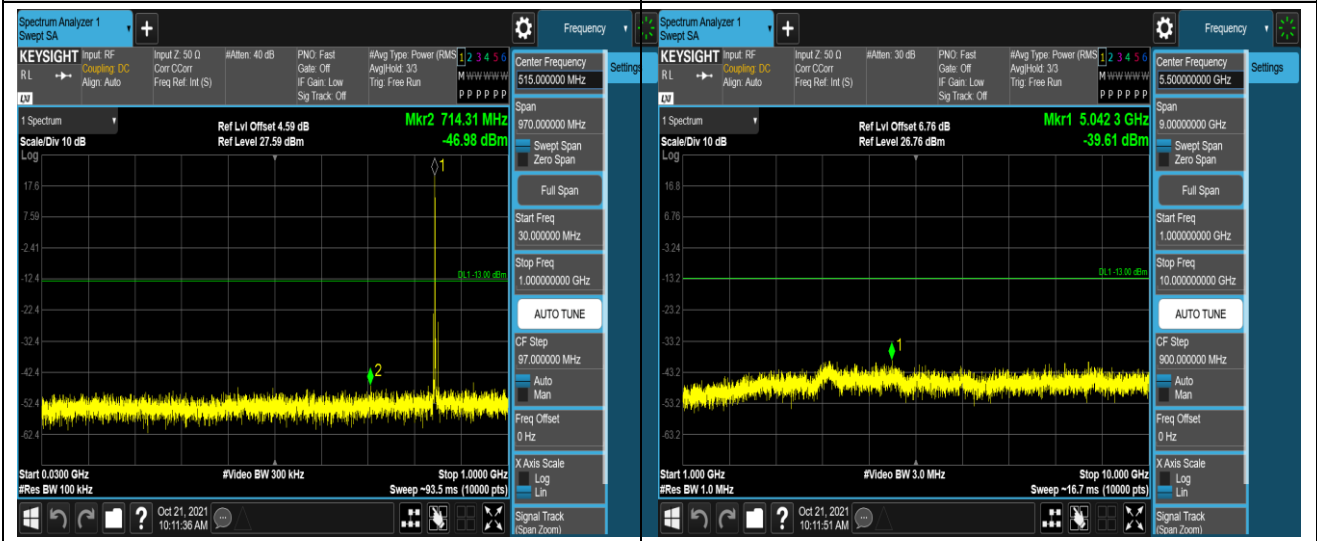

Band4-20MHz-16QAM-20300-1RB#0-Range1:30~1000MHz

Band4-20MHz-16QAM-20300-1RB#0-Range2:1000~2000MHz

Band5-1.4MHz-16QAM-20407-1RB#0-Range1:30~1000MHz

Band5-1.4MHz-16QAM-20407-1RB#0-Range2:1000~10000MHz

Band5-1.4MHz-16QAM-20525-1RB#0-Range1:30~1000MHz

Band5-1.4MHz-16QAM-20525-1RB#0-Range2:1000~10000MHz

Band5-10MHz-QPSK-20600-1RB#0-Range1:30~1000MHz

Band5-10MHz-QPSK-20600-1RB#0-Range2:1000~10000MHz

Band5-10MHz-16QAM-20450-1RB#0-Range1:30~1000MHz

Band5-10MHz-16QAM-20450-1RB#0-Range2:1000~10000MHz