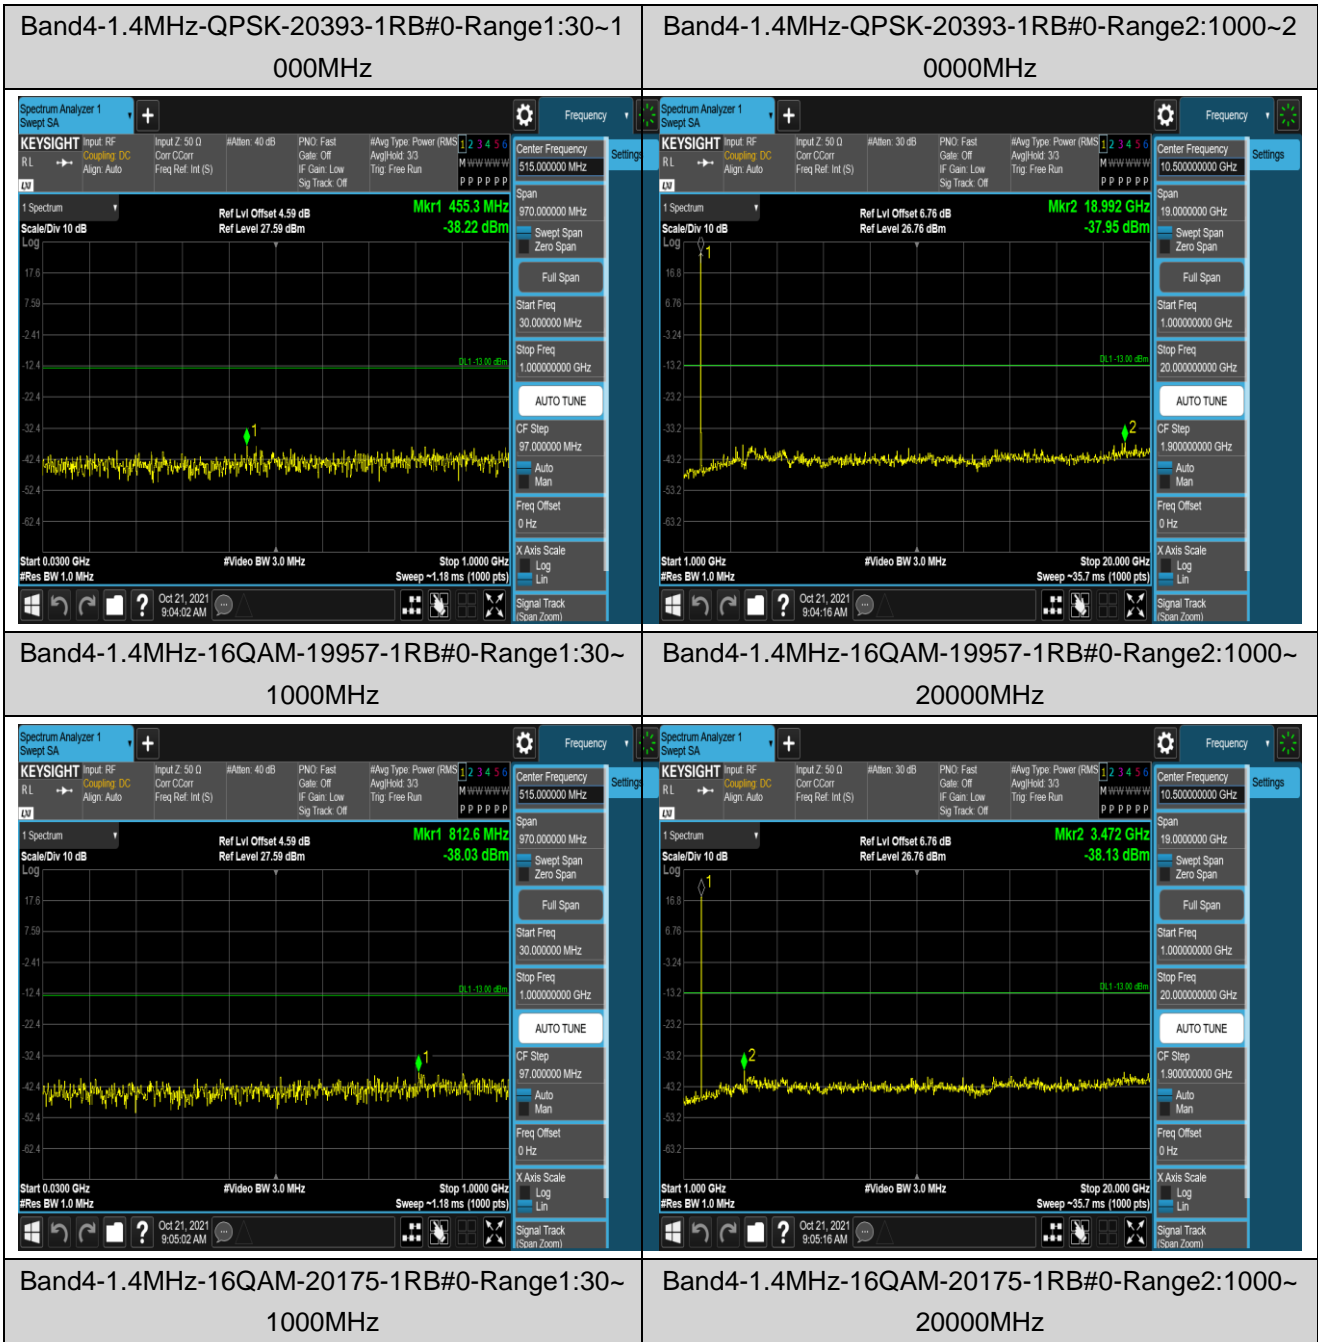

Band4-1.4MHz-QPSK-19957-1RB#0-Range1:30~1000MHz

Band4-1.4MHz-QPSK-19957-1RB#0-Range2:1000~2000MHz

Band4-1.4MHz-QPSK-20175-1RB#0-Range1:30~1000MHz

Band4-1.4MHz-QPSK-20175-1RB#0-Range2:1000~2000MHz

Band4-1.4MHz-16QAM-20393-1RB#0-Range1:30~1000MHz

Band4-1.4MHz-16QAM-20393-1RB#0-Range2:1000~20000MHz

Band4-20MHz-QPSK-20050-1RB#0-Range1:30~1000MHz

Band4-20MHz-QPSK-20050-1RB#0-Range2:1000~20000MHz

Band4-20MHz-16QAM-20175-1RB#0-Range1:30~1000MHz

Band4-20MHz-16QAM-20175-1RB#0-Range2:1000~2000MHz

Band4-20MHz-16QAM-20300-1RB#0-Range1:30~1000MHz

Band4-20MHz-16QAM-20300-1RB#0-Range2:1000~2000MHz

Band5-1.4MHz-16QAM-20407-1RB#0-Range1:30~1000MHz

Band5-1.4MHz-16QAM-20407-1RB#0-Range2:1000~10000MHz

Band5-1.4MHz-16QAM-20525-1RB#0-Range1:30~1000MHz