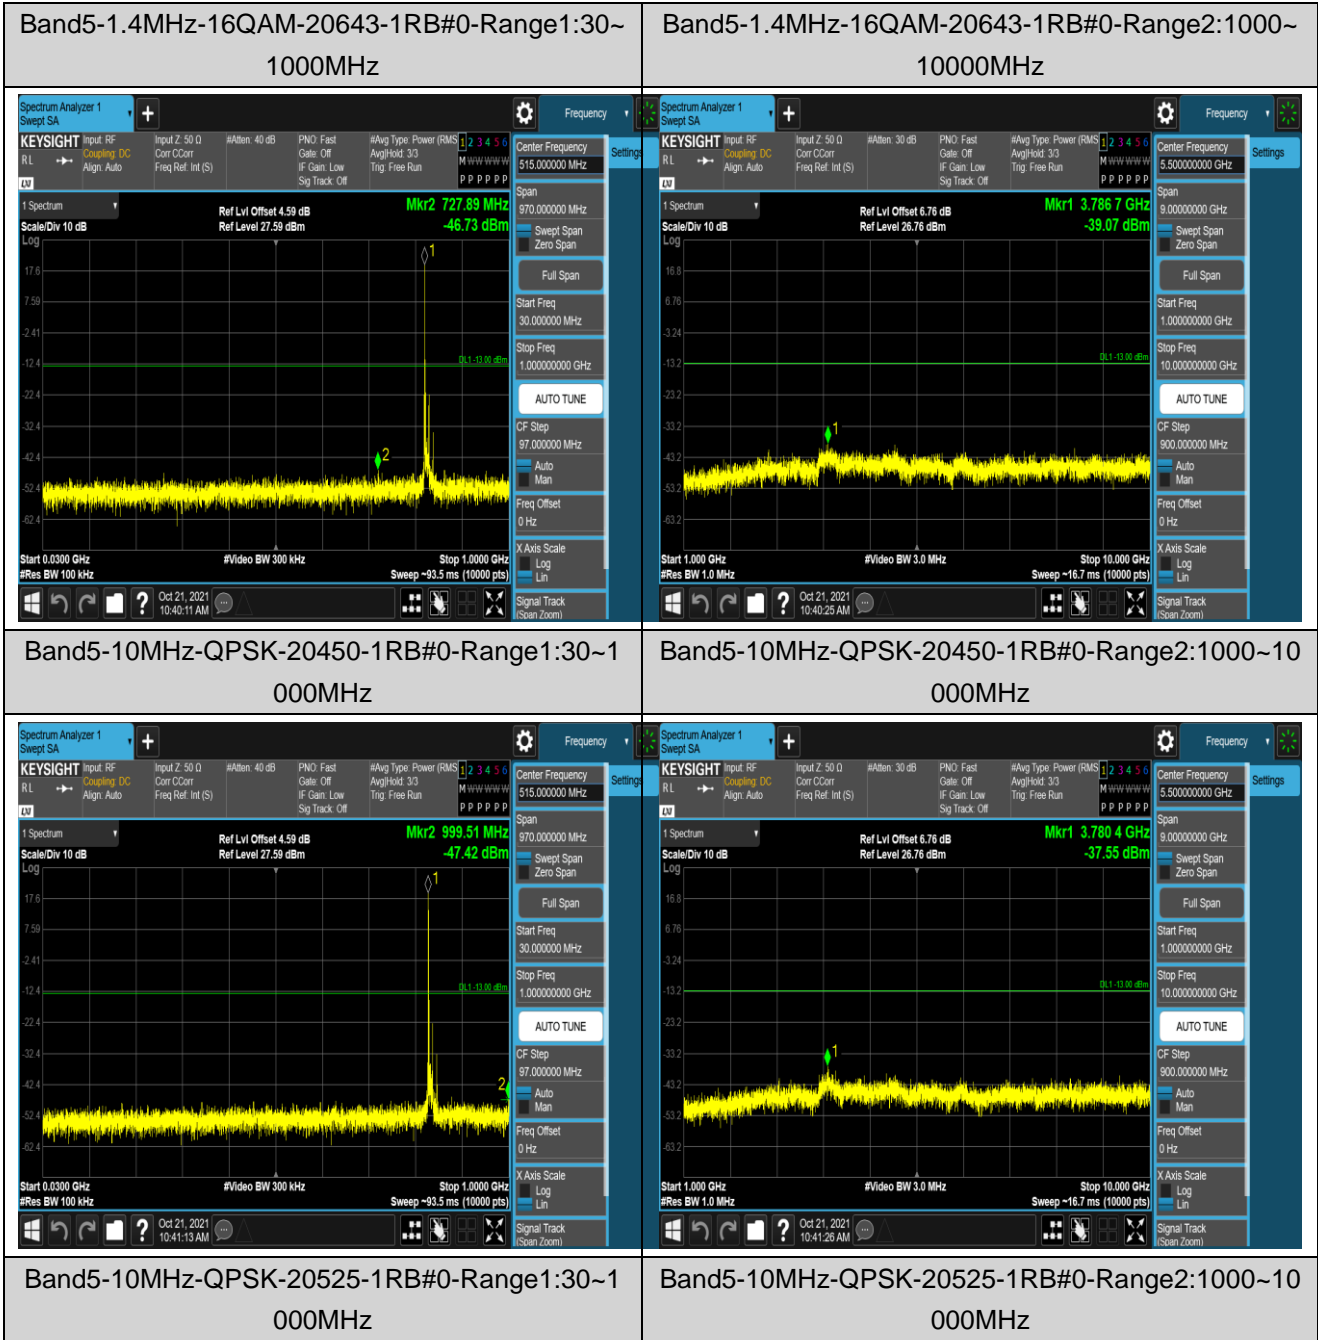

Band4-1.4MHz-16QAM-20393-1RB#0-Range2:1000~20000MHz

Band4-20MHz-QPSK-20050-1RB#0-Range1:30~1000MHz

Band4-20MHz-QPSK-20050-1RB#0-Range2:1000~20000MHz

Band4-20MHz-16QAM-20175-1RB#0-Range1:30~1000MHz

Band4-20MHz-16QAM-20175-1RB#0-Range2:1000~2000MHz

Band4-20MHz-16QAM-20300-1RB#0-Range1:30~1000MHz

Band4-20MHz-16QAM-20300-1RB#0-Range2:1000~2000MHz

Band5-1.4MHz-16QAM-20407-1RB#0-Range1:30~1000MHz

Band5-1.4MHz-16QAM-20407-1RB#0-Range2:1000~10000MHz

Band5-1.4MHz-16QAM-20525-1RB#0-Range1:30~1000MHz

Band5-1.4MHz-16QAM-20525-1RB#0-Range2:1000~10000MHz

Band5-10MHz-QPSK-20600-1RB#0-Range1:30~1000MHz

Band5-10MHz-QPSK-20600-1RB#0-Range2:1000~10000MHz

Band5-10MHz-16QAM-20450-1RB#0-Range1:30~1000MHz

Band5-10MHz-16QAM-20450-1RB#0-Range2:1000~10000MHz