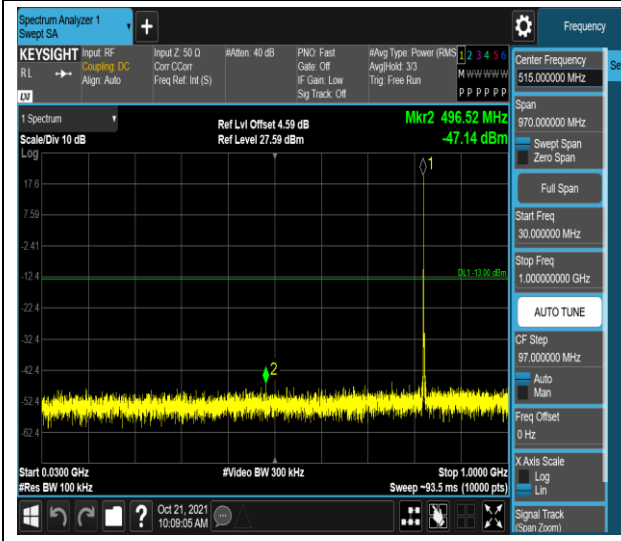

Band4-1.4MHz-16QAM-20393-1RB#0-Range2:1000~20000MHz

Band4-20MHz-QPSK-20050-1RB#0-Range1:30~1000MHz

Band4-20MHz-QPSK-20050-1RB#0-Range2:1000~20000MHz

Band4-20MHz-16QAM-20175-1RB#0-Range1:30~1000MHz

Band4-20MHz-16QAM-20175-1RB#0-Range2:1000~2000MHz

Band4-20MHz-16QAM-20300-1RB#0-Range1:30~1000MHz

Band4-20MHz-16QAM-20300-1RB#0-Range2:1000~2000MHz

Band5-1.4MHz-16QAM-20407-1RB#0-Range1:30~1000MHz

Band5-1.4MHz-16QAM-20407-1RB#0-Range2:1000~10000MHz

Band5-1.4MHz-16QAM-20525-1RB#0-Range1:30~1000MHz