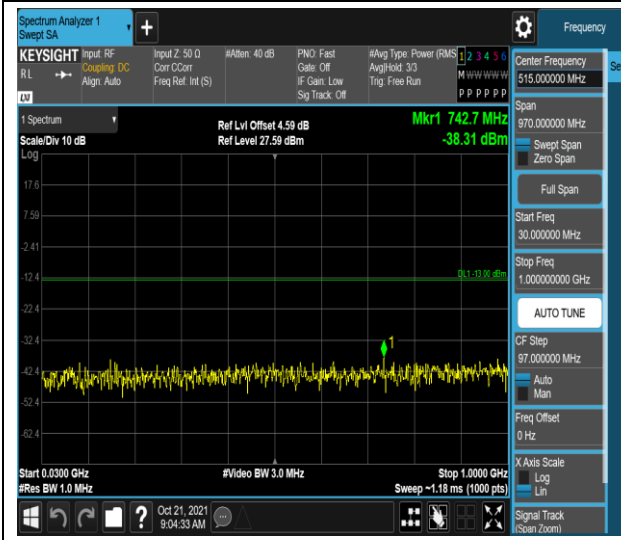

Band4-1.4MHz-QPSK-19957-1RB#0-Range1:30~1000MHz

Band4-1.4MHz-QPSK-19957-1RB#0-Range2:1000~2000MHz

Band4-1.4MHz-QPSK-20175-1RB#0-Range1:30~1000MHz

Band4-1.4MHz-QPSK-20175-1RB#0-Range2:1000~2000MHz

Band4-1.4MHz-16QAM-20393-1RB#0-Range1:30~1000MHz

Band4-1.4MHz-16QAM-20393-1RB#0-Range2:1000~20000MHz

Band4-20MHz-QPSK-20050-1RB#0-Range1:30~1000MHz

Band4-20MHz-QPSK-20050-1RB#0-Range2:1000~20000MHz

Band4-20MHz-16QAM-20175-1RB#0-Range1:30~1000MHz

Band4-20MHz-16QAM-20175-1RB#0-Range2:1000~2000MHz