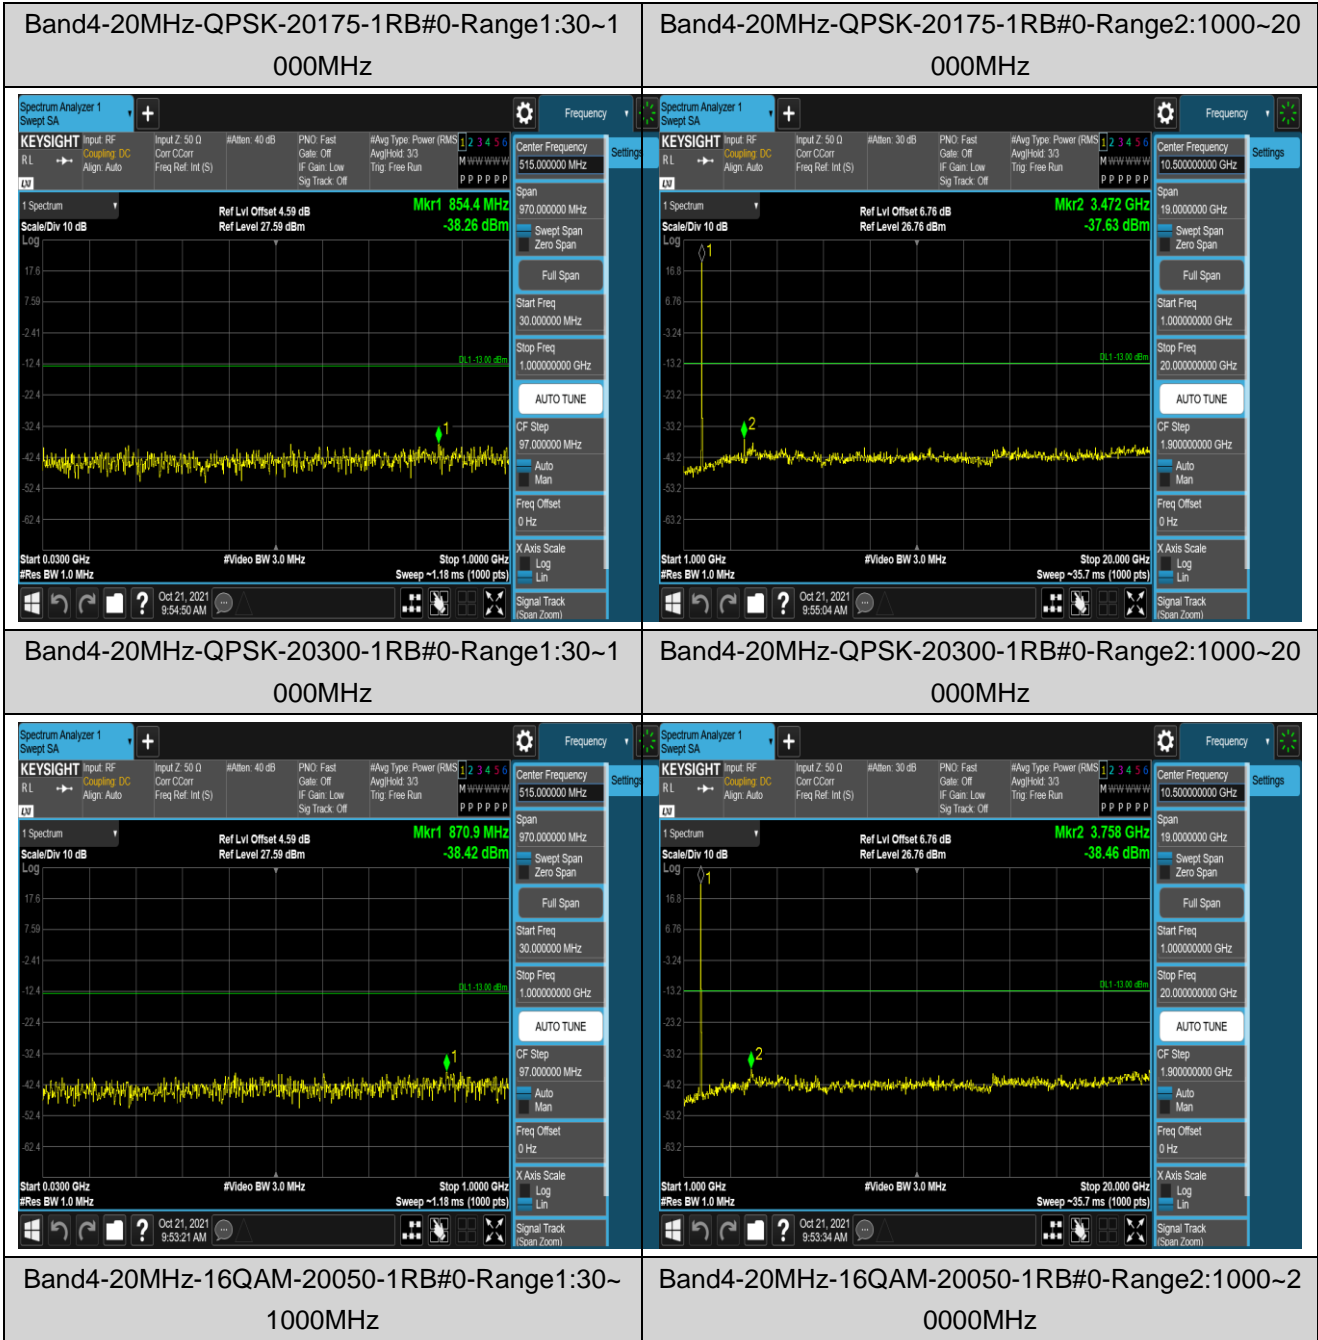

Band4-1.4MHz-QPSK-19957-1RB#0-Range1:30~1000MHz

Band4-1.4MHz-QPSK-19957-1RB#0-Range2:1000~2000MHz

Band4-1.4MHz-QPSK-20175-1RB#0-Range1:30~1000MHz

Band4-1.4MHz-QPSK-20175-1RB#0-Range2:1000~2000MHz

Band4-1.4MHz-16QAM-20393-1RB#0-Range1:30~1000MHz

Band4-1.4MHz-16QAM-20393-1RB#0-Range2:1000~20000MHz

Band4-20MHz-QPSK-20050-1RB#0-Range1:30~1000MHz

Band4-20MHz-QPSK-20050-1RB#0-Range2:1000~20000MHz

Band4-20MHz-16QAM-20175-1RB#0-Range1:30~1000MHz

Band4-20MHz-16QAM-20175-1RB#0-Range2:1000~2000MHz

Band4-20MHz-16QAM-20300-1RB#0-Range1:30~1000MHz

Band4-20MHz-16QAM-20300-1RB#0-Range2:1000~2000MHz

Band5-1.4MHz-16QAM-20407-1RB#0-Range1:30~1000MHz

Band5-1.4MHz-16QAM-20407-1RB#0-Range2:1000~10000MHz

Band5-1.4MHz-16QAM-20525-1RB#0-Range1:30~1000MHz