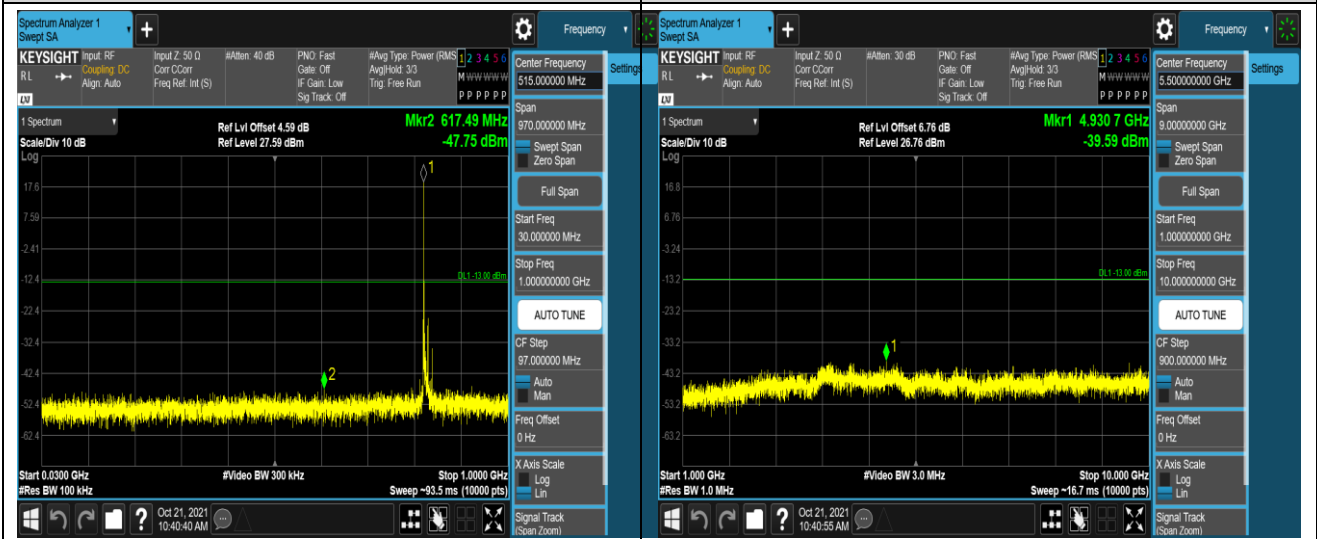

Band5-1.4MHz-16QAM-20525-1RB#0-Range2:1000~10000MHz

Band5-10MHz-QPSK-20600-1RB#0-Range1:30~1000MHz

Band5-10MHz-QPSK-20600-1RB#0-Range2:1000~10000MHz

Band5-10MHz-16QAM-20450-1RB#0-Range1:30~1000MHz

Band5-10MHz-16QAM-20450-1RB#0-Range2:1000~10000MHz

Band7-5MHz-QPSK-21100-1RB#0-Range1:30~1000MHz

Band7-5MHz-QPSK-21100-1RB#0-Range2:1000~2700MHz

Band7-5MHz-QPSK-21425-1RB#0-Range1:30~1000MHz

Band7-5MHz-QPSK-21425-1RB#0-Range2:1000~2700MHz