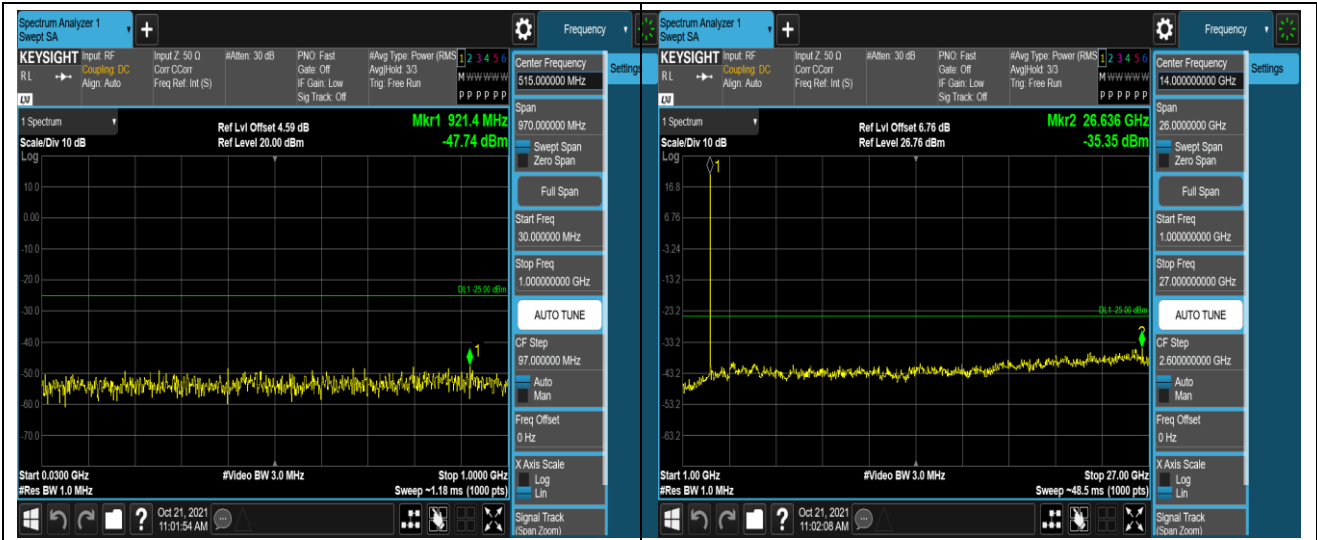

Band5-1.4MHz-16QAM-20525-1RB#0-Range2:1000~10000MHz

Band5-10MHz-QPSK-20600-1RB#0-Range1:30~1000MHz

Band5-10MHz-QPSK-20600-1RB#0-Range2:1000~10000MHz

Band5-10MHz-16QAM-20450-1RB#0-Range1:30~1000MHz

Band5-10MHz-16QAM-20450-1RB#0-Range2:1000~10000MHz