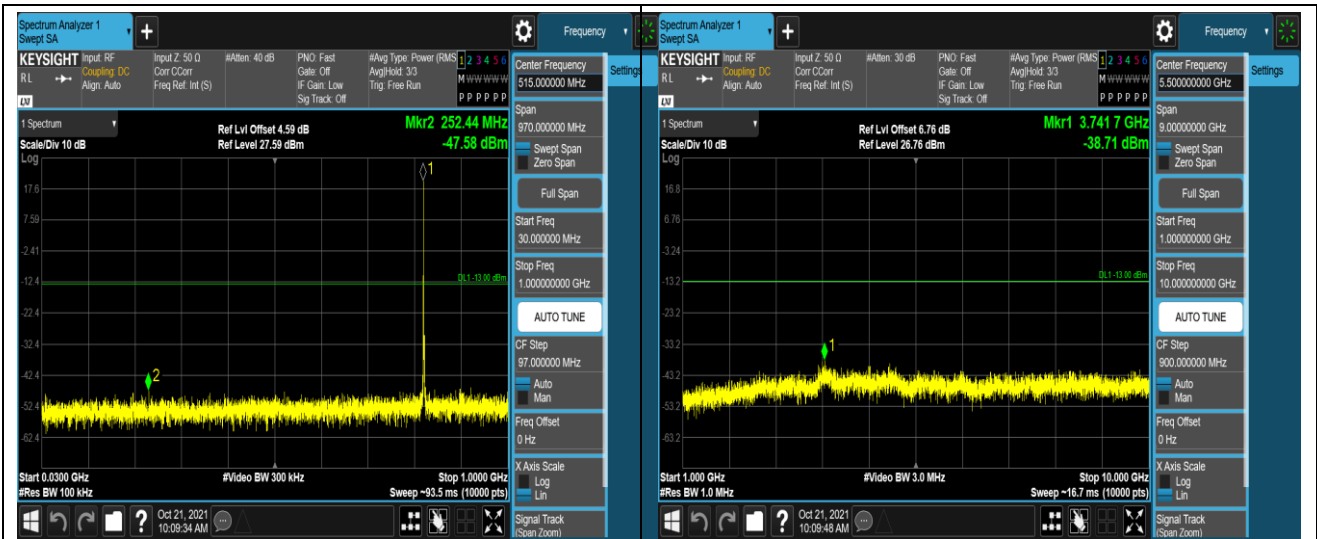

Band4-1.4MHz-16QAM-20393-1RB#0-Range2:1000~20000MHz

Band4-20MHz-QPSK-20050-1RB#0-Range1:30~1000MHz

Band4-20MHz-QPSK-20050-1RB#0-Range2:1000~20000MHz

Band4-20MHz-16QAM-20175-1RB#0-Range1:30~1000MHz

Band4-20MHz-16QAM-20175-1RB#0-Range2:1000~2000MHz

Band4-20MHz-16QAM-20300-1RB#0-Range1:30~1000MHz

Band4-20MHz-16QAM-20300-1RB#0-Range2:1000~2000MHz

Band5-1.4MHz-16QAM-20407-1RB#0-Range1:30~1000MHz

Band5-1.4MHz-16QAM-20407-1RB#0-Range2:1000~10000MHz

Band5-1.4MHz-16QAM-20525-1RB#0-Range1:30~1000MHz