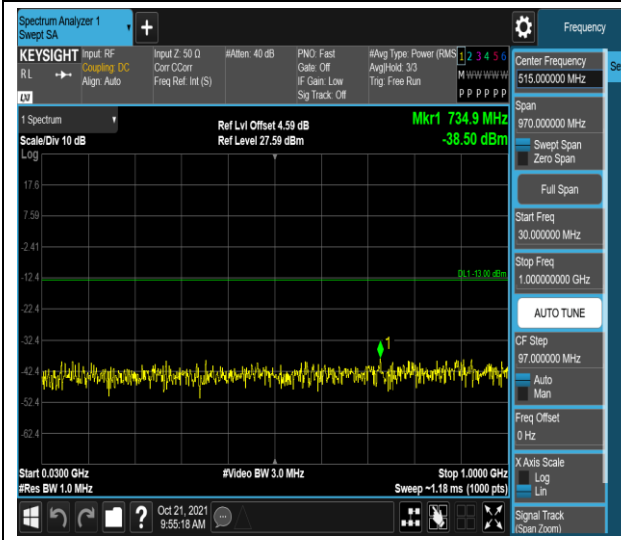

Band4-1.4MHz-16QAM-20393-1RB#0-Range2:1000~20000MHz

Band4-20MHz-QPSK-20050-1RB#0-Range1:30~1000MHz

Band4-20MHz-QPSK-20050-1RB#0-Range2:1000~20000MHz

Band4-20MHz-16QAM-20175-1RB#0-Range1:30~1000MHz

Band4-20MHz-16QAM-20175-1RB#0-Range2:1000~2000MHz

Band4-20MHz-16QAM-20300-1RB#0-Range1:30~1000MHz

Band4-20MHz-16QAM-20300-1RB#0-Range2:1000~2000MHz

Band5-1.4MHz-16QAM-20407-1RB#0-Range1:30~1000MHz

Band5-1.4MHz-16QAM-20407-1RB#0-Range2:1000~10000MHz

Band5-1.4MHz-16QAM-20525-1RB#0-Range1:30~1000MHz