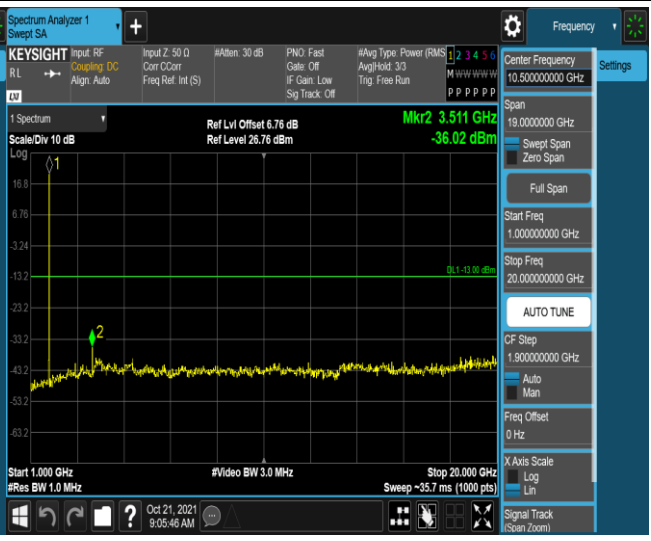

Band4-1.4MHz-QPSK-19957-1RB#0-Range1:30~1000MHz

Band4-1.4MHz-QPSK-19957-1RB#0-Range2:1000~2000MHz

Band4-1.4MHz-QPSK-20175-1RB#0-Range1:30~1000MHz

Band4-1.4MHz-QPSK-20175-1RB#0-Range2:1000~2000MHz

Band4-1.4MHz-16QAM-20393-1RB#0-Range1:30~1000MHz

Band4-1.4MHz-16QAM-20393-1RB#0-Range2:1000~20000MHz

Band4-20MHz-QPSK-20050-1RB#0-Range1:30~1000MHz

Band4-20MHz-QPSK-20050-1RB#0-Range2:1000~20000MHz

Band4-20MHz-16QAM-20175-1RB#0-Range1:30~1000MHz

Band4-20MHz-16QAM-20175-1RB#0-Range2:1000~2000MHz