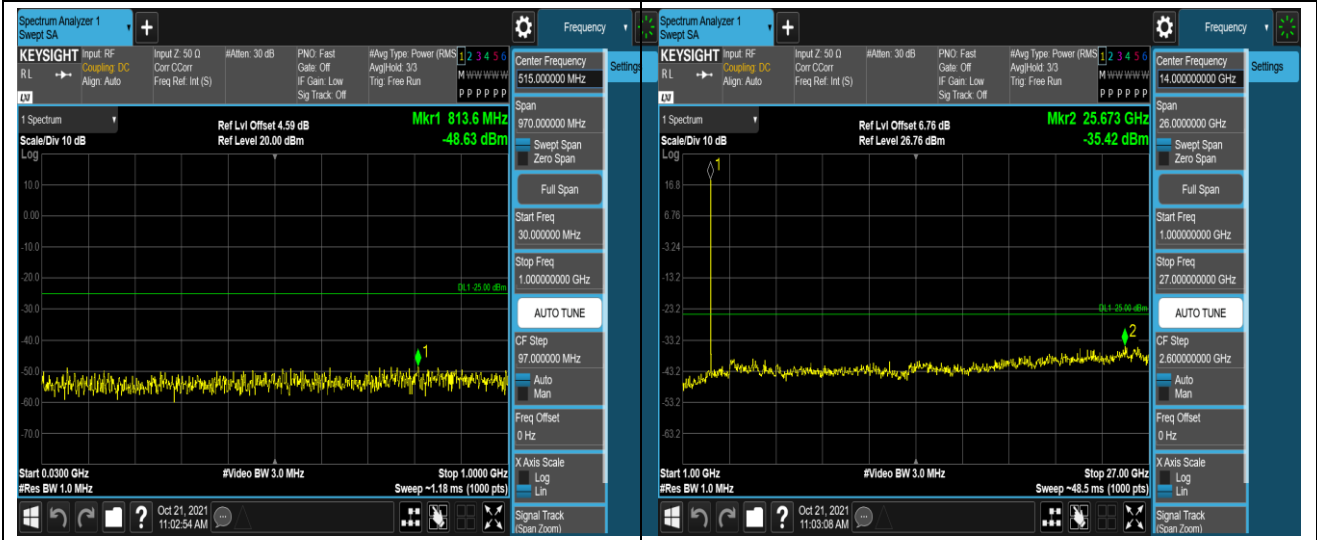

Band5-1.4MHz-16QAM-20525-1RB#0-Range2:1000~10000MHz

Band5-10MHz-QPSK-20600-1RB#0-Range1:30~1000MHz

Band5-10MHz-QPSK-20600-1RB#0-Range2:1000~10000MHz

Band5-10MHz-16QAM-20450-1RB#0-Range1:30~1000MHz

Band5-10MHz-16QAM-20450-1RB#0-Range2:1000~10000MHz

Band7-5MHz-QPSK-21100-1RB#0-Range1:30~1000MHz

Band7-5MHz-QPSK-21100-1RB#0-Range2:1000~2700MHz

Band7-5MHz-QPSK-21425-1RB#0-Range1:30~1000MHz

Band7-5MHz-QPSK-21425-1RB#0-Range2:1000~2700MHz