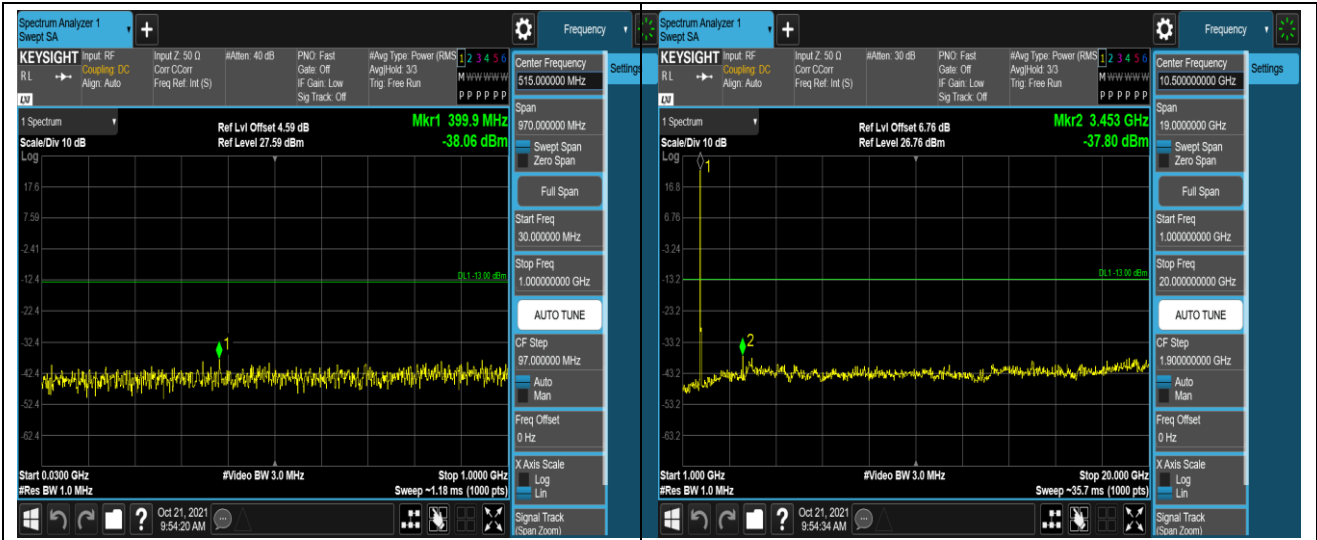

Band4-1.4MHz-16QAM-20393-1RB#0-Range2:1000~20000MHz

Band4-20MHz-QPSK-20050-1RB#0-Range1:30~1000MHz

Band4-20MHz-QPSK-20050-1RB#0-Range2:1000~20000MHz

Band4-20MHz-16QAM-20175-1RB#0-Range1:30~1000MHz

Band4-20MHz-16QAM-20175-1RB#0-Range2:1000~2000MHz

Band4-20MHz-16QAM-20300-1RB#0-Range1:30~1000MHz

Band4-20MHz-16QAM-20300-1RB#0-Range2:1000~2000MHz

Band5-1.4MHz-16QAM-20407-1RB#0-Range1:30~1000MHz

Band5-1.4MHz-16QAM-20407-1RB#0-Range2:1000~10000MHz

Band5-1.4MHz-16QAM-20525-1RB#0-Range1:30~1000MHz