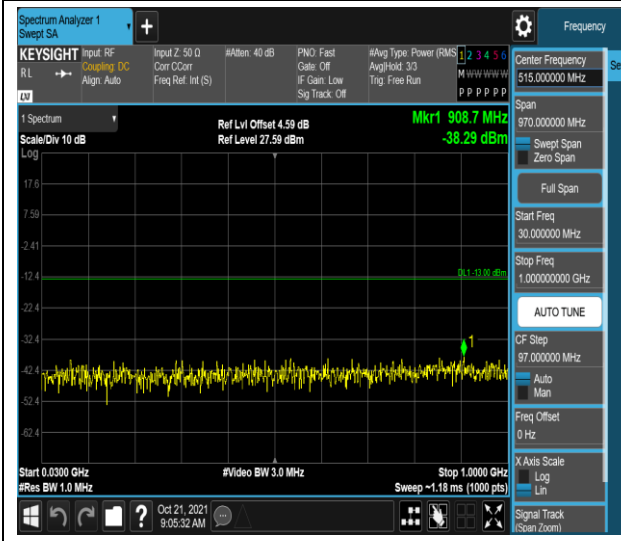

Band4-1.4MHz-QPSK-19957-1RB#0-Range1:30~1000MHz

Band4-1.4MHz-QPSK-19957-1RB#0-Range2:1000~2000MHz

Band4-1.4MHz-QPSK-20175-1RB#0-Range1:30~1000MHz

Band4-1.4MHz-QPSK-20175-1RB#0-Range2:1000~2000MHz

Band4-1.4MHz-16QAM-20393-1RB#0-Range1:30~1000MHz

Band4-1.4MHz-16QAM-20393-1RB#0-Range2:1000~20000MHz

Band4-20MHz-QPSK-20050-1RB#0-Range1:30~1000MHz

Band4-20MHz-QPSK-20050-1RB#0-Range2:1000~20000MHz

Band4-20MHz-16QAM-20175-1RB#0-Range1:30~1000MHz

Band4-20MHz-16QAM-20175-1RB#0-Range2:1000~2000MHz