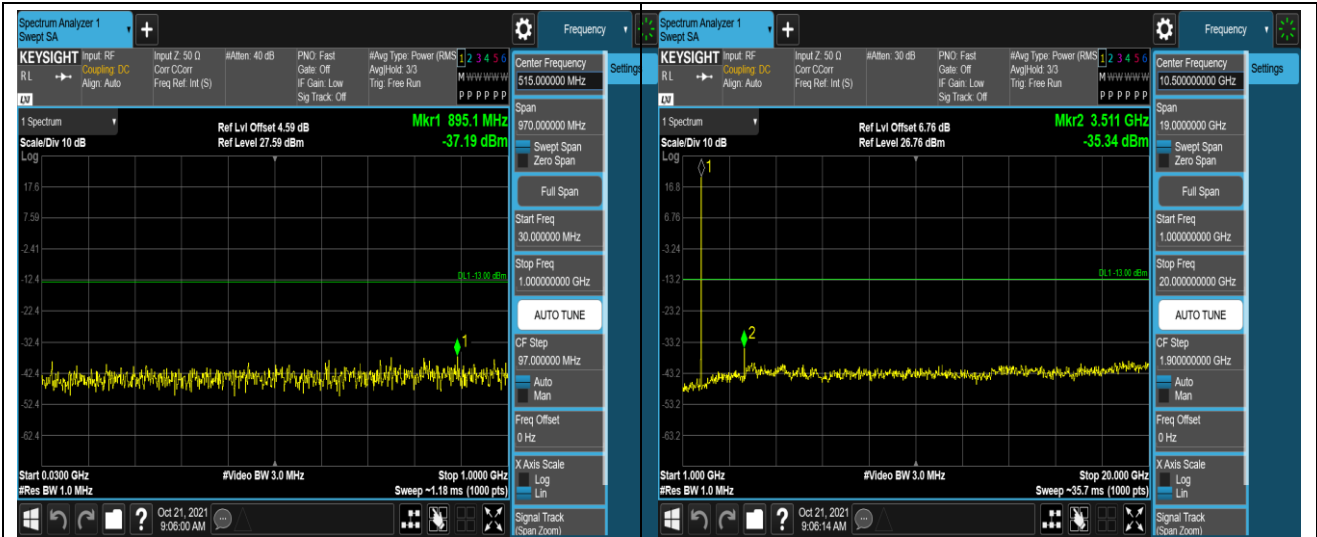

Band4-1.4MHz-QPSK-19957-1RB#0-Range1:30~1000MHz

Band4-1.4MHz-QPSK-19957-1RB#0-Range2:1000~2000MHz

Band4-1.4MHz-QPSK-20175-1RB#0-Range1:30~1000MHz

Band4-1.4MHz-QPSK-20175-1RB#0-Range2:1000~2000MHz

Band4-1.4MHz-16QAM-20393-1RB#0-Range1:30~1000MHz

Band4-1.4MHz-16QAM-20393-1RB#0-Range2:1000~20000MHz

Band4-20MHz-QPSK-20050-1RB#0-Range1:30~1000MHz

Band4-20MHz-QPSK-20050-1RB#0-Range2:1000~20000MHz

Band4-20MHz-16QAM-20175-1RB#0-Range1:30~1000MHz

Band4-20MHz-16QAM-20175-1RB#0-Range2:1000~2000MHz