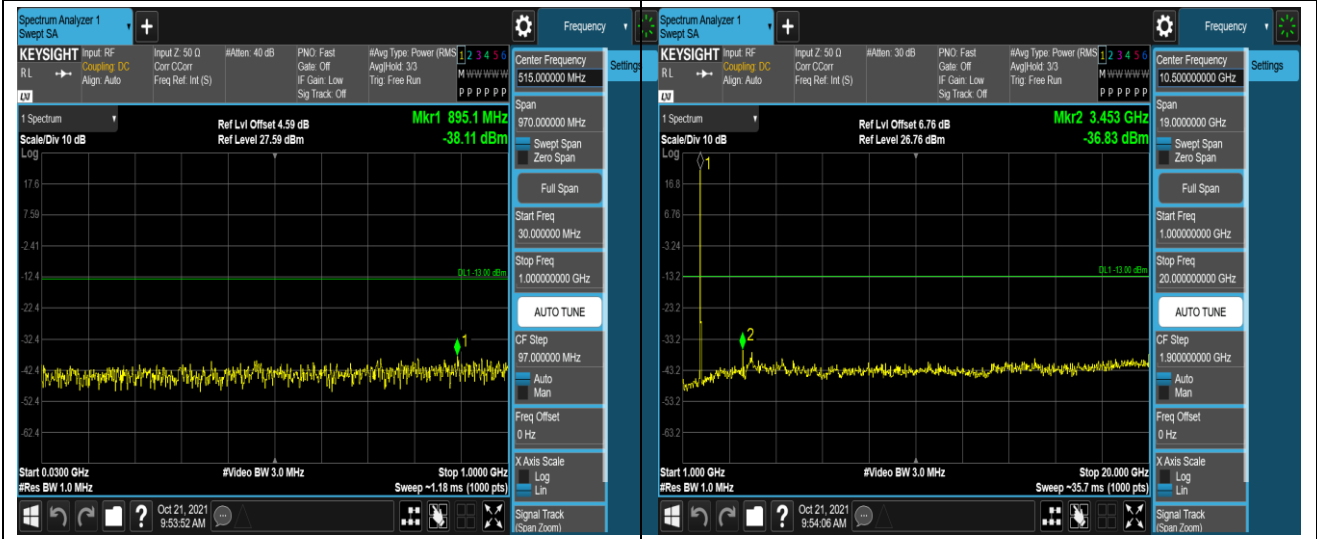

Band4-1.4MHz-QPSK-19957-1RB#0-Range1:30~1000MHz

Band4-1.4MHz-QPSK-19957-1RB#0-Range2:1000~2000MHz

Band4-1.4MHz-QPSK-20175-1RB#0-Range1:30~1000MHz

Band4-1.4MHz-QPSK-20175-1RB#0-Range2:1000~2000MHz

Band4-1.4MHz-16QAM-20393-1RB#0-Range1:30~1000MHz

Band4-1.4MHz-16QAM-20393-1RB#0-Range2:1000~20000MHz

Band4-20MHz-QPSK-20050-1RB#0-Range1:30~1000MHz

Band4-20MHz-QPSK-20050-1RB#0-Range2:1000~20000MHz

Band4-20MHz-16QAM-20175-1RB#0-Range1:30~1000MHz

Band4-20MHz-16QAM-20175-1RB#0-Range2:1000~2000MHz