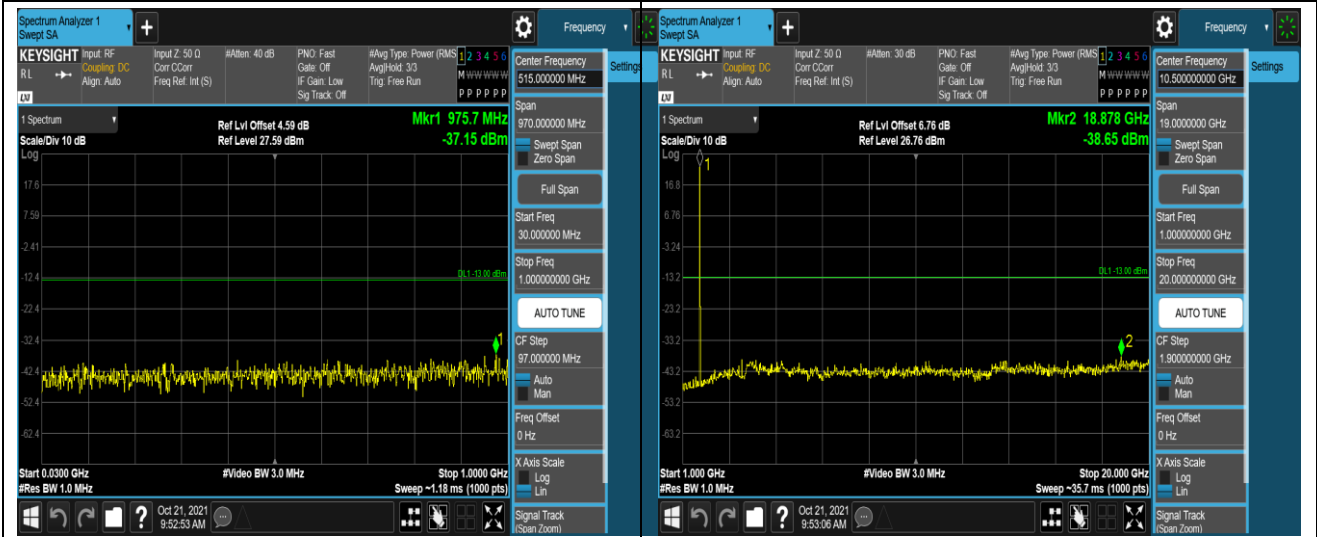

Band4-1.4MHz-QPSK-19957-1RB#0-Range1:30~1000MHz

Band4-1.4MHz-QPSK-19957-1RB#0-Range2:1000~2000MHz

Band4-1.4MHz-QPSK-20175-1RB#0-Range1:30~1000MHz

Band4-1.4MHz-QPSK-20175-1RB#0-Range2:1000~2000MHz

Band4-1.4MHz-16QAM-20393-1RB#0-Range1:30~1000MHz

Band4-1.4MHz-16QAM-20393-1RB#0-Range2:1000~20000MHz

Band4-20MHz-QPSK-20050-1RB#0-Range1:30~1000MHz

Band4-20MHz-QPSK-20050-1RB#0-Range2:1000~20000MHz

Band4-20MHz-16QAM-20175-1RB#0-Range1:30~1000MHz

Band4-20MHz-16QAM-20175-1RB#0-Range2:1000~2000MHz

Band4-20MHz-16QAM-20300-1RB#0-Range1:30~1000MHz

Band4-20MHz-16QAM-20300-1RB#0-Range2:1000~2000MHz

Band5-1.4MHz-16QAM-20407-1RB#0-Range1:30~1000MHz

Band5-1.4MHz-16QAM-20407-1RB#0-Range2:1000~10000MHz

Band5-1.4MHz-16QAM-20525-1RB#0-Range1:30~1000MHz