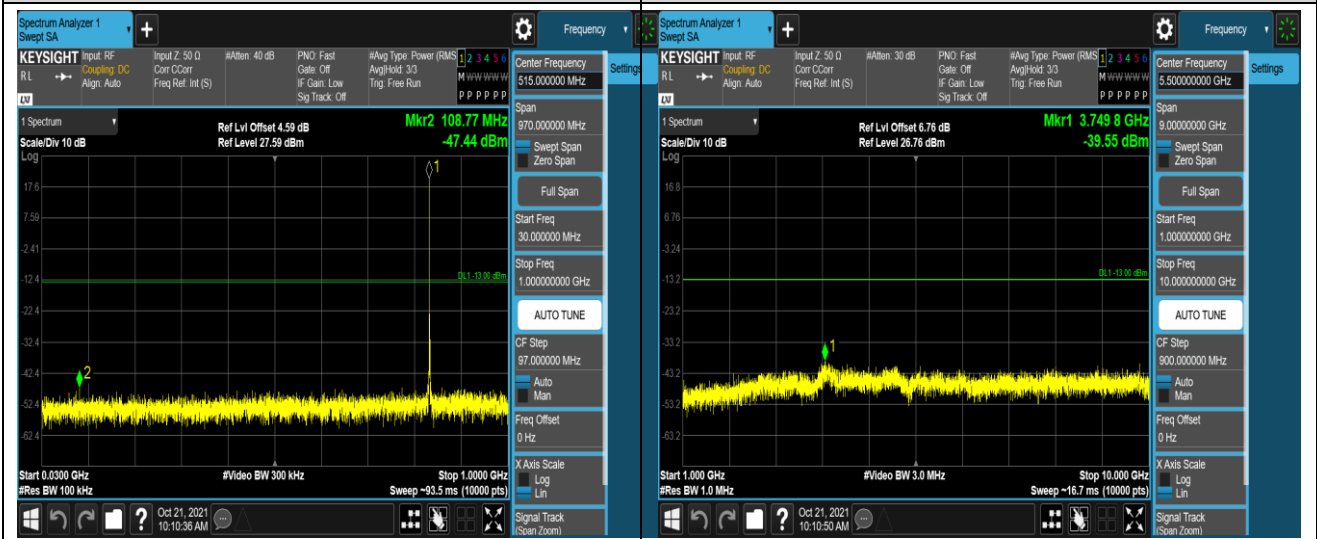

Band4-20MHz-16QAM-20300-1RB#0-Range1:30~1000MHz

Band4-20MHz-16QAM-20300-1RB#0-Range2:1000~2000MHz

Band5-1.4MHz-16QAM-20407-1RB#0-Range1:30~1000MHz

Band5-1.4MHz-16QAM-20407-1RB#0-Range2:1000~10000MHz

Band5-1.4MHz-16QAM-20525-1RB#0-Range1:30~1000MHz

Band5-1.4MHz-16QAM-20525-1RB#0-Range2:1000~10000MHz

Band5-10MHz-QPSK-20600-1RB#0-Range1:30~1000MHz

Band5-10MHz-QPSK-20600-1RB#0-Range2:1000~10000MHz

Band5-10MHz-16QAM-20450-1RB#0-Range1:30~1000MHz

Band5-10MHz-16QAM-20450-1RB#0-Range2:1000~10000MHz