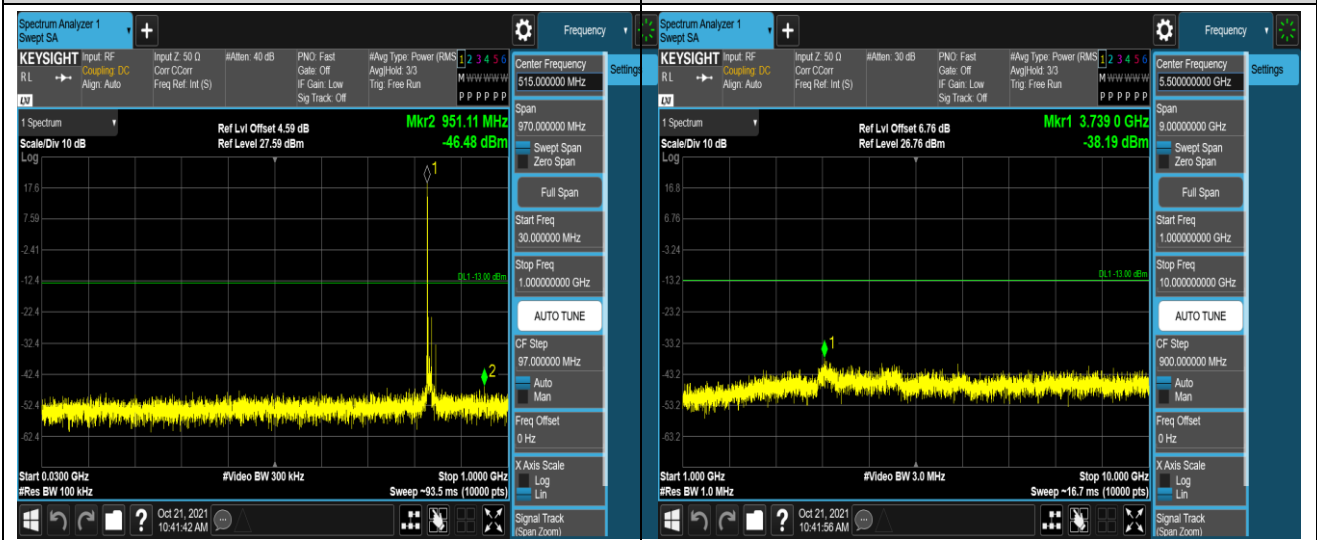

Band4-20MHz-16QAM-20300-1RB#0-Range1:30~1000MHz

Band4-20MHz-16QAM-20300-1RB#0-Range2:1000~2000MHz

Band5-1.4MHz-16QAM-20407-1RB#0-Range1:30~1000MHz

Band5-1.4MHz-16QAM-20407-1RB#0-Range2:1000~10000MHz

Band5-1.4MHz-16QAM-20525-1RB#0-Range1:30~1000MHz

Band5-1.4MHz-16QAM-20525-1RB#0-Range2:1000~10000MHz

Band5-10MHz-QPSK-20600-1RB#0-Range1:30~1000MHz

Band5-10MHz-QPSK-20600-1RB#0-Range2:1000~10000MHz

Band5-10MHz-16QAM-20450-1RB#0-Range1:30~1000MHz

Band5-10MHz-16QAM-20450-1RB#0-Range2:1000~10000MHz

Band7-5MHz-QPSK-21100-1RB#0-Range1:30~1000MHz

Band7-5MHz-QPSK-21100-1RB#0-Range2:1000~2700MHz

Band7-5MHz-QPSK-21425-1RB#0-Range1:30~1000MHz

Band7-5MHz-QPSK-21425-1RB#0-Range2:1000~2700MHz