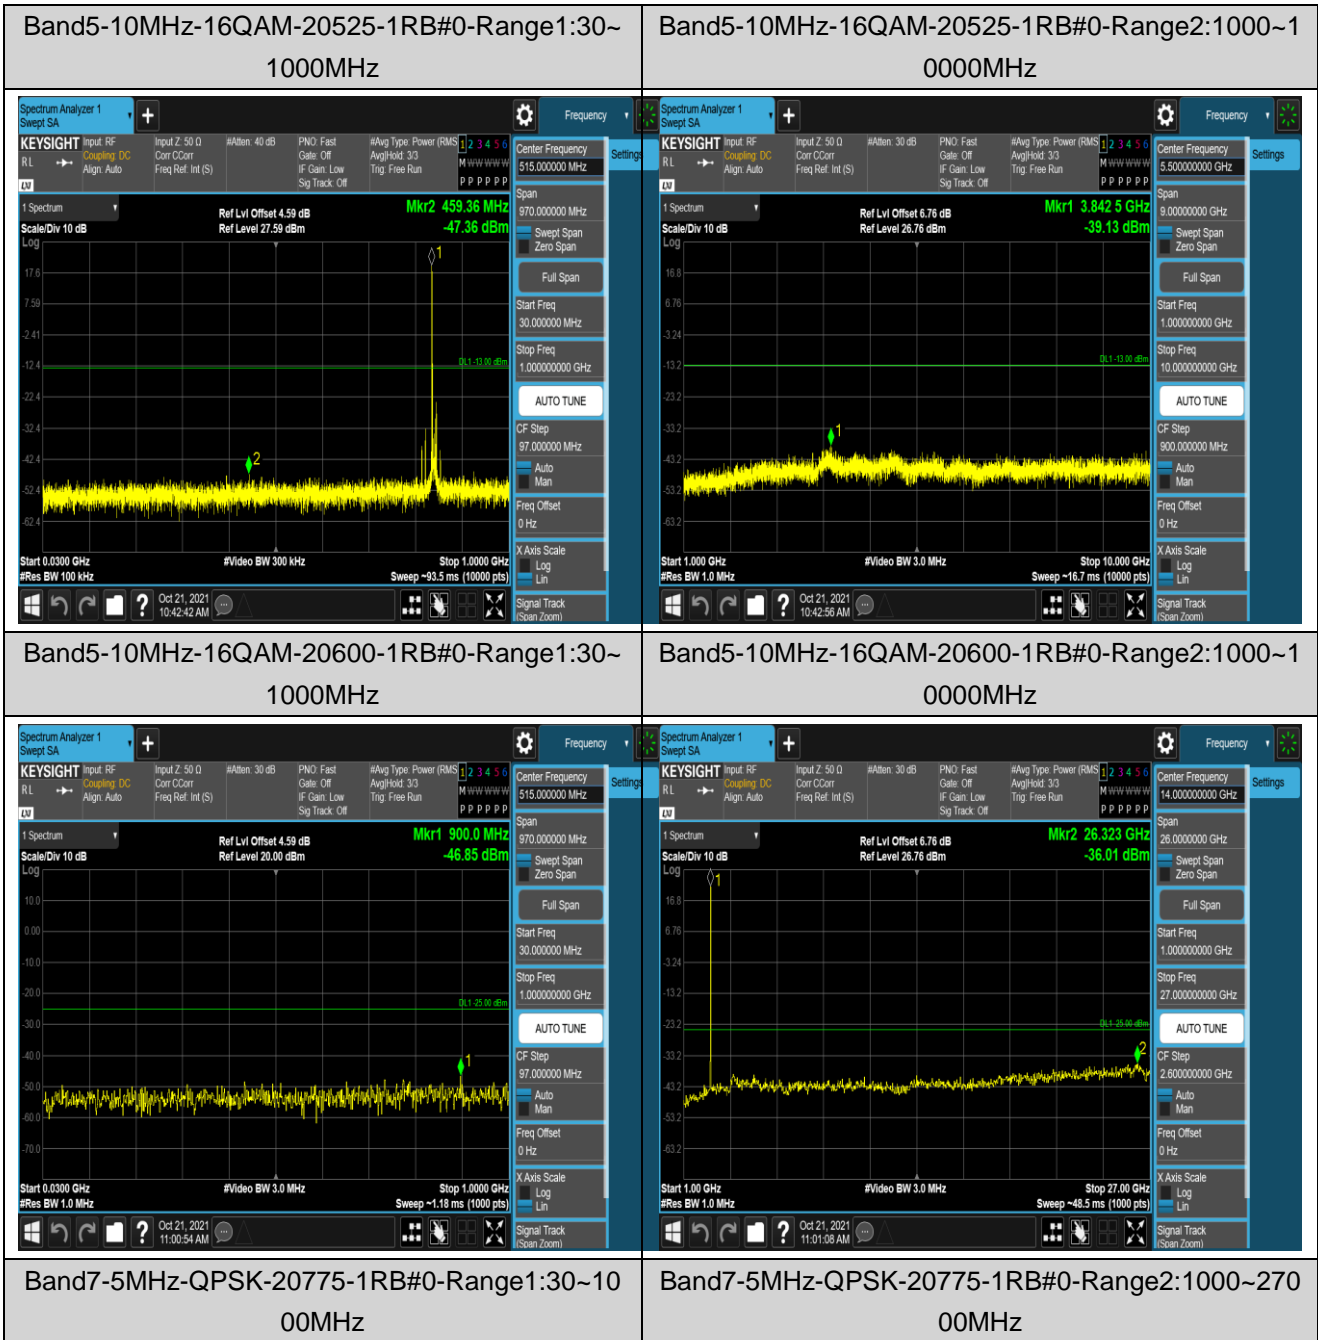

Band4-1.4MHz-16QAM-20393-1RB#0-Range2:1000~20000MHz

Band4-20MHz-QPSK-20050-1RB#0-Range1:30~1000MHz

Band4-20MHz-QPSK-20050-1RB#0-Range2:1000~20000MHz

Band4-20MHz-16QAM-20175-1RB#0-Range1:30~1000MHz

Band4-20MHz-16QAM-20175-1RB#0-Range2:1000~2000MHz

Band4-20MHz-16QAM-20300-1RB#0-Range1:30~1000MHz

Band4-20MHz-16QAM-20300-1RB#0-Range2:1000~2000MHz

Band5-1.4MHz-16QAM-20407-1RB#0-Range1:30~1000MHz

Band5-1.4MHz-16QAM-20407-1RB#0-Range2:1000~10000MHz

Band5-1.4MHz-16QAM-20525-1RB#0-Range1:30~1000MHz

Band5-1.4MHz-16QAM-20525-1RB#0-Range2:1000~10000MHz

Band5-10MHz-QPSK-20600-1RB#0-Range1:30~1000MHz

Band5-10MHz-QPSK-20600-1RB#0-Range2:1000~10000MHz

Band5-10MHz-16QAM-20450-1RB#0-Range1:30~1000MHz

Band5-10MHz-16QAM-20450-1RB#0-Range2:1000~10000MHz

Band7-5MHz-QPSK-21100-1RB#0-Range1:30~1000MHz

Band7-5MHz-QPSK-21100-1RB#0-Range2:1000~2700MHz

Band7-5MHz-QPSK-21425-1RB#0-Range1:30~1000MHz

Band7-5MHz-QPSK-21425-1RB#0-Range2:1000~2700MHz