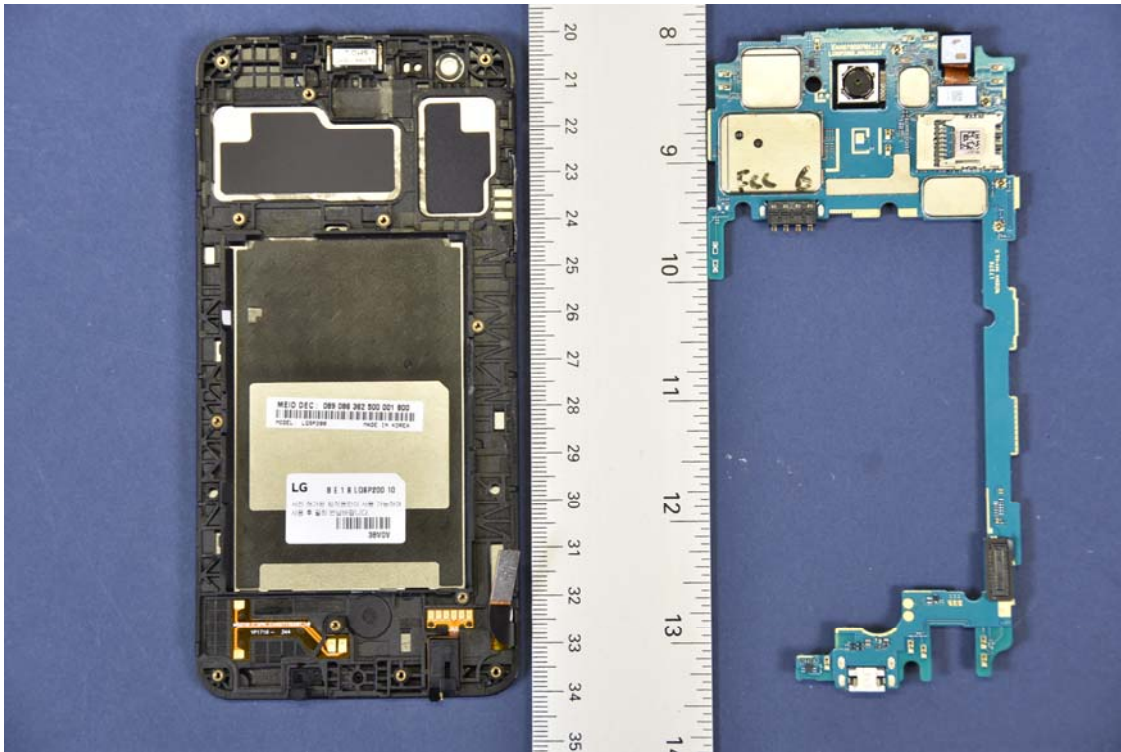

INTERNAL PHOTOGRAPHS

	<p>LG Electronics MobileComm U.S.A FCC ID: ZNFSP200</p>	<p>Model: LG-SP200</p>
<p>Internal Photos</p>	<p>EUT Type: Portable Handset</p>	<p>Page 2 of 7</p>

	<p>LG Electronics MobileComm U.S.A FCC ID: ZNFSP200</p>	<p>Model: LG-SP200</p>
<p>Internal Photos</p>	<p>EUT Type: Portable Handset</p>	<p>Page 3 of 7</p>

	<p>LG Electronics MobileComm U.S.A FCC ID: ZNFSP200</p>	<p>Model: LG-SP200</p>
<p>Internal Photos</p>	<p>EUT Type: Portable Handset</p>	<p>Page 4 of 7</p>

	<p>LG Electronics MobileComm U.S.A FCC ID: ZNFSP200</p>	<p>Model: LG-SP200</p>
<p>Internal Photos</p>	<p>EUT Type: Portable Handset</p>	<p>Page 5 of 7</p>

	LG Electronics MobileComm U.S.A FCC ID: ZNFSP200	Model: LG-SP200
Internal Photos	EUT Type: Portable Handset	Page 6 of 7

	LG Electronics MobileComm U.S.A FCC ID: ZNFSP200	Model: LG-SP200
Internal Photos	EUT Type: Portable Handset	Page 7 of 7