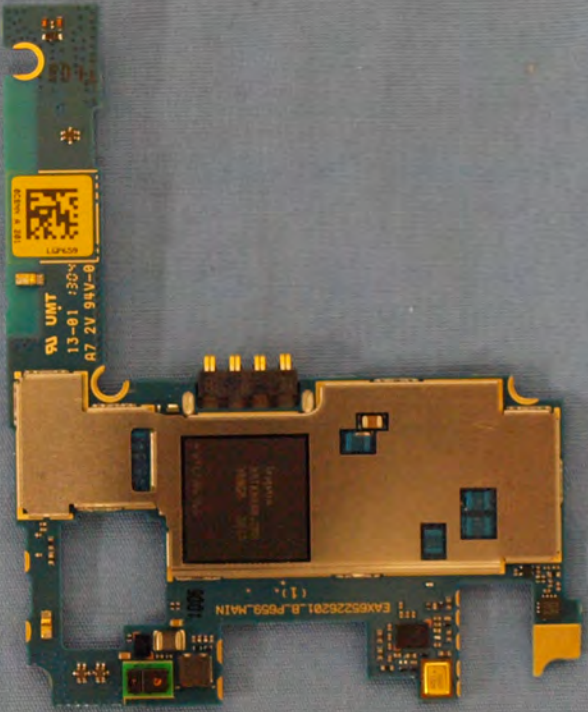

CR1S LOP659 B
사은 완공을 축하합니다. 사은 가능합니다.
사은부 별도 발송합니다.
00023

LG
IMEI: 004402-34-334926-6
S/N: 302KPRW334926
LG-HS795
MADE IN KOREA

CR1S LOP659 B
사은 처리된 완제품이 아닐 수 있습니다.
사용후 처리 부탁드립니다.
00000000
1301100
00023

LG
IMEI: 004402-34-334926-6
S/N: 302KPRH334926
LG-N9795
MADE IN KOREA

MM2C

CM

1

2

3

4

5

8

9

10

11

12

11 WESTCOTT 12

10

9

8

7

9
14
15
16
17
18
19
20
21
22
23
24

MM2C

11 WESTCOTT 12

CM 1 2 3 4 5 6 7 8 9 10 11

10 9 8

9 13 14 15 16 17 18 19 20 21 22 23 24