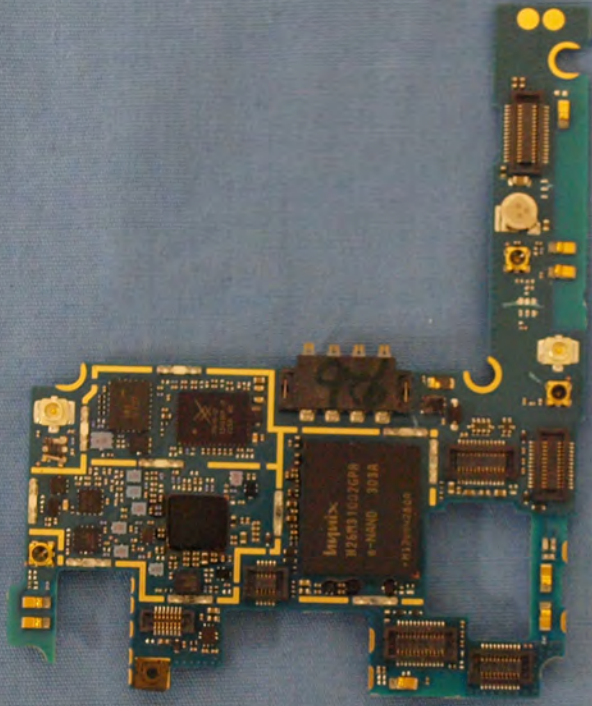

CR1S LOP659 B
사은 완공을 축하합니다. 사은 가능합니다.
사은부 별도 발송합니다.
00023

LG
IMEI: 004402-34-334926-6
S/N: 302KPRW334926
LG-HS795
MADE IN KOREA

CR1S LOP659 B
사은 처리된 완제품이 아닐 수 있습니다.
사용후 처리 부탁드립니다.
00000000
1301100
00023

10

11

11 WESTCOTT® 12

10

9

8

14
15
16
17
18
19
20
21
22
23
24

MM2C

CM

1

2

3

4

5

6

7