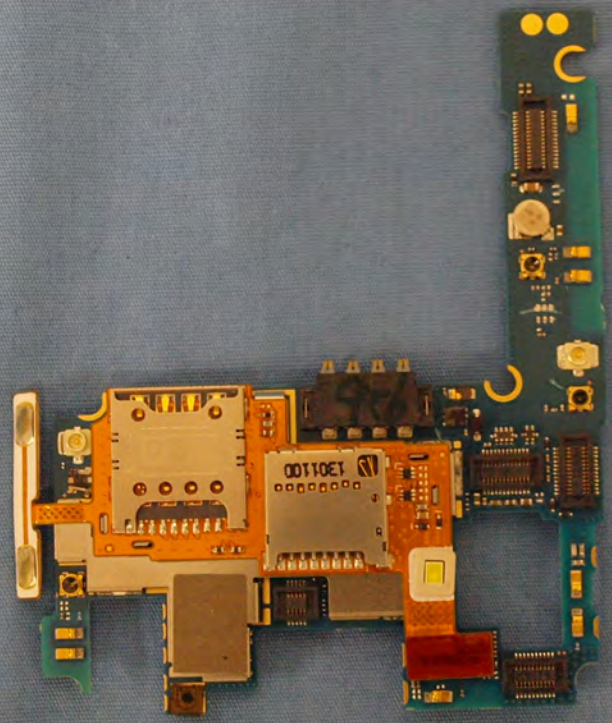

CR1S LOP659 B
사은 완공을 축하합니다. 사은 가능합니다.
사은부 별도 발송합니다.
00023

LG
IMEI: 004402-34-334926-6
S/N: 302KPRW334926
LG-HS795
MADE IN KOREA

CR1S LOP659 B
사은 처리된 완제품이 아닐 수 있습니다.
사용후 처리 부탁드립니다.
00000000
1301100
00023

LG
IMEI: 004402-34-334926-6
S/N: 302KPRH334926
LG-N9795
MADE IN KOREA

MM2C

CM

1

2

3

4

5

6

7

8

9

10

11

12

13

3
14
15
16
17
18
19
20
21
22
23
24

9

5

4

6

MM2C

CM

1