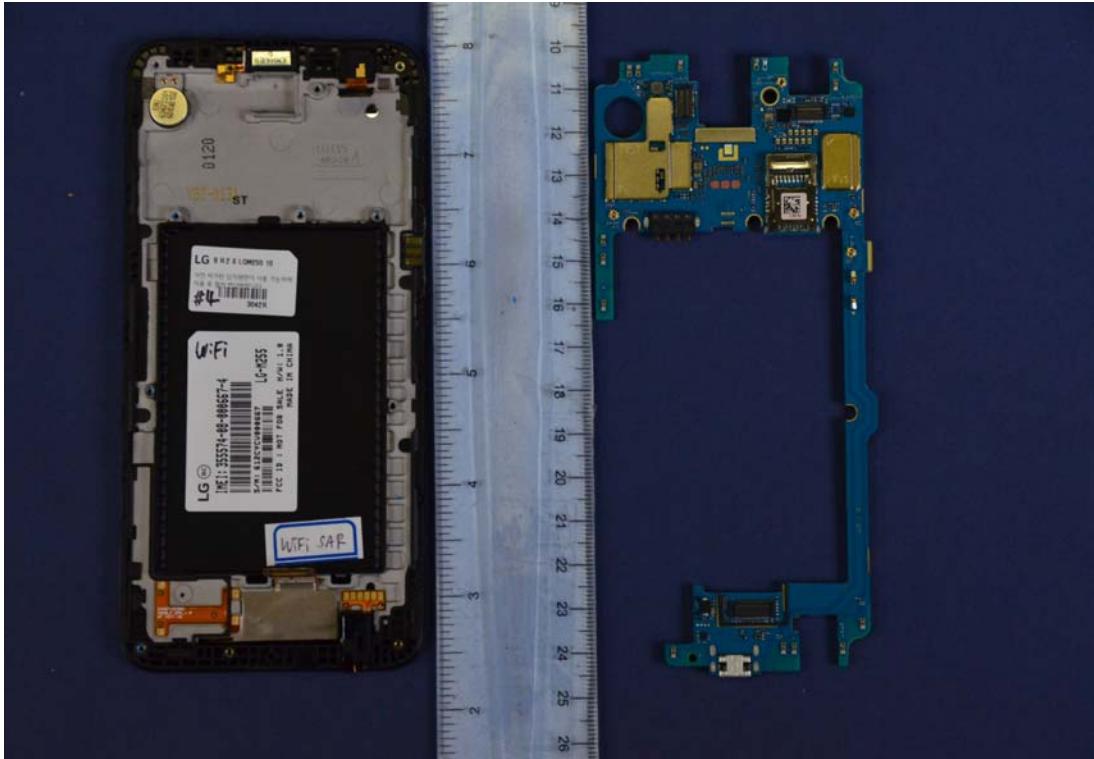

INTERNAL PHOTOGRAPHS

	<p>LG Electronics MobileComm U.S.A FCC ID: ZNFM255</p>	<p>Model: LG-M255</p>
<p>Internal Photos</p>	<p>EUT Type: Portable Handset</p>	<p>Page 1 of 6</p>

	LG Electronics MobileComm U.S.A FCC ID: ZNFM255	Model: LG-M255
Internal Photos	EUT Type: Portable Handset	Page 2 of 6

	LG Electronics MobileComm U.S.A FCC ID: ZNFM255	Model: LG-M255
Internal Photos	EUT Type: Portable Handset	Page 3 of 6

	<p>LG Electronics MobileComm U.S.A FCC ID: ZNFM255</p>	<p>Model: LG-M255</p>
<p>Internal Photos</p>	<p>EUT Type: Portable Handset</p>	<p>Page 4 of 6</p>

	LG Electronics MobileComm U.S.A FCC ID: ZNFM255	Model: LG-M255
Internal Photos	EUT Type: Portable Handset	Page 5 of 6

	LG Electronics MobileComm U.S.A FCC ID: ZNFM255	Model: LG-M255
Internal Photos	EUT Type: Portable Handset	Page 6 of 6