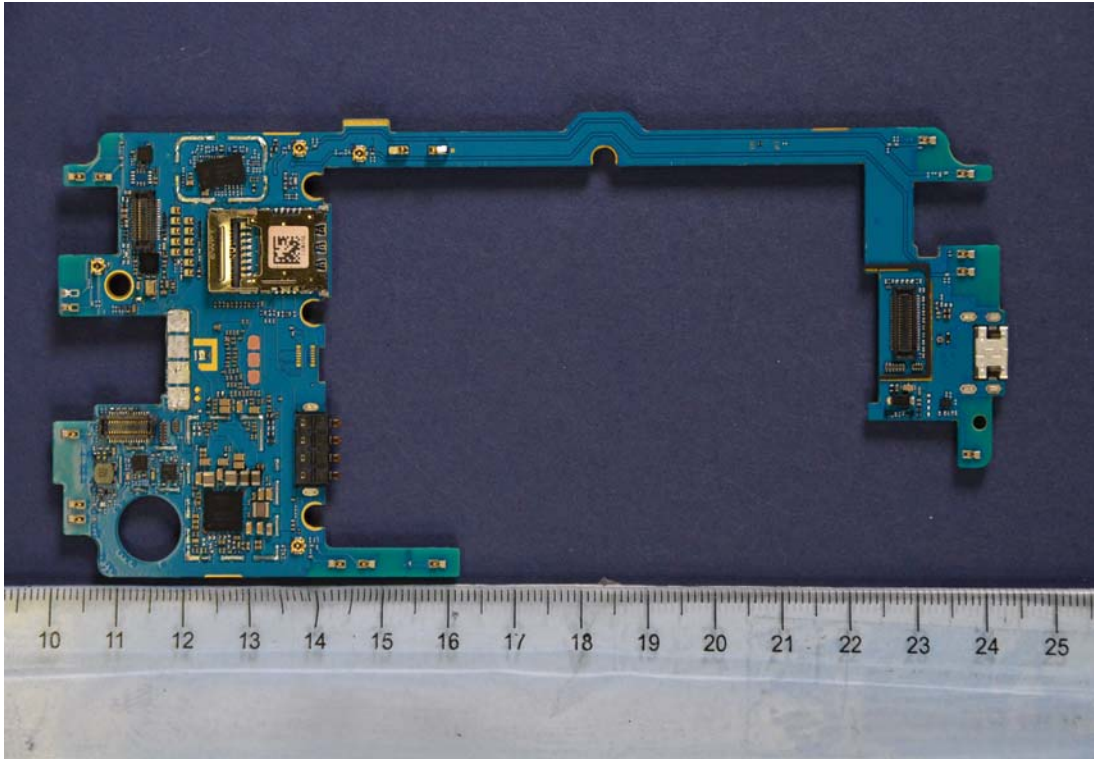

INTERNAL PHOTOGRAPHS

	<p>LG Electronics MobileComm U.S.A FCC ID: ZNFM255</p>	<p>Model: LG-M255</p>
<p>Internal Photos</p>	<p>EUT Type: Portable Handset</p>	<p>Page 1 of 6</p>

	LG Electronics MobileComm U.S.A FCC ID: ZNFM255	Model: LG-M255
Internal Photos	EUT Type: Portable Handset	Page 2 of 6

	LG Electronics MobileComm U.S.A FCC ID: ZNFM255	Model: LG-M255
Internal Photos	EUT Type: Portable Handset	Page 3 of 6

	<p>LG Electronics MobileComm U.S.A FCC ID: ZNFM255</p>	<p>Model: LG-M255</p>
<p>Internal Photos</p>	<p>EUT Type: Portable Handset</p>	<p>Page 4 of 6</p>

	LG Electronics MobileComm U.S.A FCC ID: ZNFM255	Model: LG-M255
Internal Photos	EUT Type: Portable Handset	Page 5 of 6

	LG Electronics MobileComm U.S.A FCC ID: ZNFM255	Model: LG-M255
Internal Photos	EUT Type: Portable Handset	Page 6 of 6