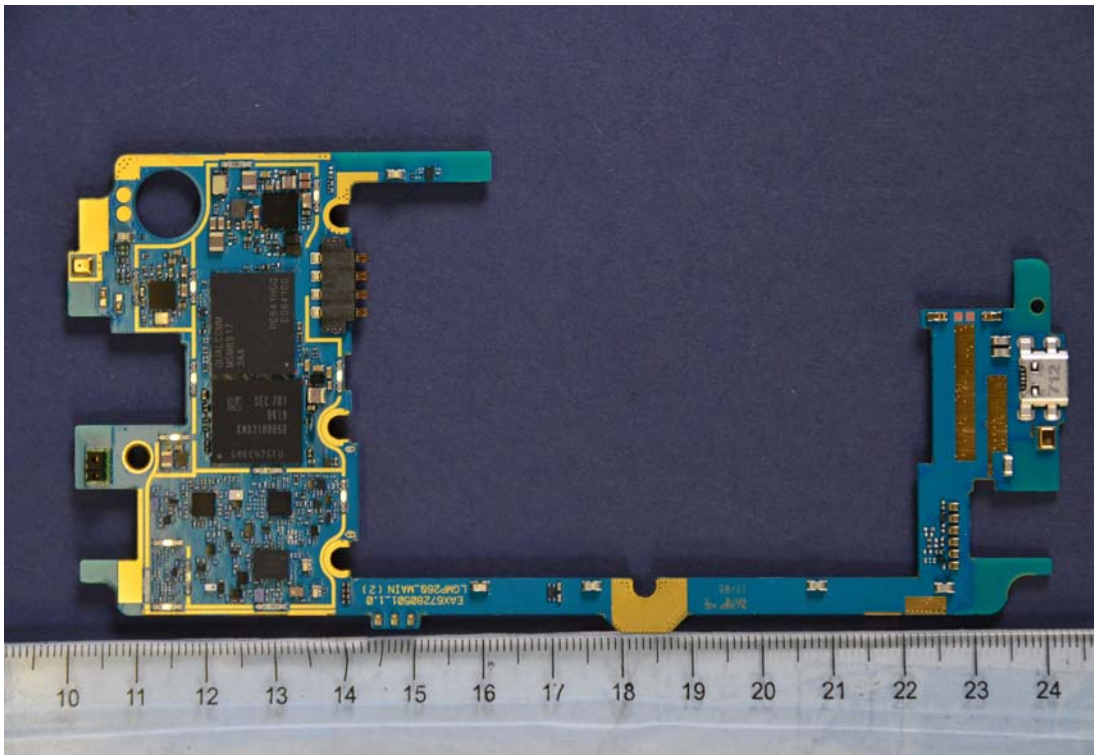

INTERNAL PHOTOGRAPHS

	<p>LG Electronics MobileComm U.S.A FCC ID: ZNFM255</p>	<p>Model: LG-M255</p>
<p>Internal Photos</p>	<p>EUT Type: Portable Handset</p>	<p>Page 1 of 6</p>

	LG Electronics MobileComm U.S.A FCC ID: ZNFM255	Model: LG-M255
Internal Photos	EUT Type: Portable Handset	Page 2 of 6

	LG Electronics MobileComm U.S.A FCC ID: ZNFM255	Model: LG-M255
Internal Photos	EUT Type: Portable Handset	Page 3 of 6

	<p>LG Electronics MobileComm U.S.A FCC ID: ZNFM255</p>	<p>Model: LG-M255</p>
<p>Internal Photos</p>	<p>EUT Type: Portable Handset</p>	<p>Page 4 of 6</p>

	LG Electronics MobileComm U.S.A FCC ID: ZNFM255	Model: LG-M255
Internal Photos	EUT Type: Portable Handset	Page 5 of 6

	LG Electronics MobileComm U.S.A FCC ID: ZNFM255	Model: LG-M255
Internal Photos	EUT Type: Portable Handset	Page 6 of 6