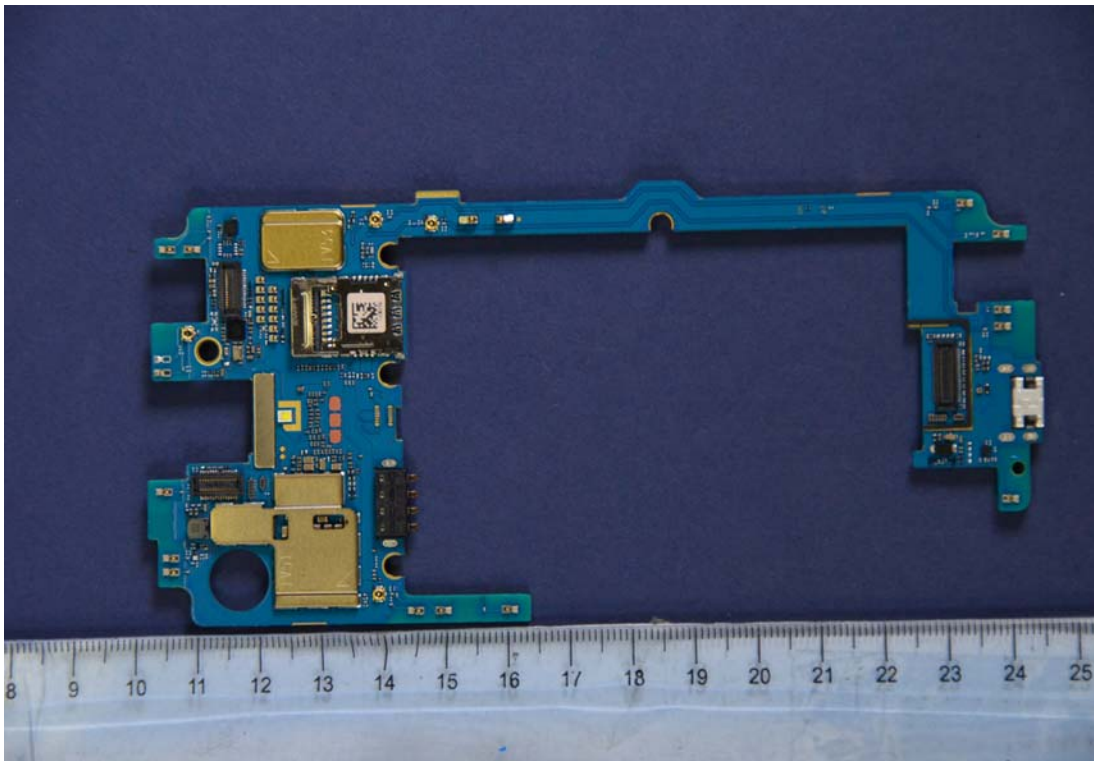

INTERNAL PHOTOGRAPHS

	<p>LG Electronics MobileComm U.S.A FCC ID: ZNFM255</p>	<p>Model: LG-M255</p>
<p>Internal Photos</p>	<p>EUT Type: Portable Handset</p>	<p>Page 1 of 6</p>

	LG Electronics MobileComm U.S.A FCC ID: ZNFM255	Model: LG-M255
Internal Photos	EUT Type: Portable Handset	Page 2 of 6

	LG Electronics MobileComm U.S.A FCC ID: ZNFM255	Model: LG-M255
Internal Photos	EUT Type: Portable Handset	Page 3 of 6

	<p>LG Electronics MobileComm U.S.A FCC ID: ZNFM255</p>	<p>Model: LG-M255</p>
<p>Internal Photos</p>	<p>EUT Type: Portable Handset</p>	<p>Page 4 of 6</p>

	LG Electronics MobileComm U.S.A FCC ID: ZNFM255	Model: LG-M255
Internal Photos	EUT Type: Portable Handset	Page 5 of 6

	LG Electronics MobileComm U.S.A FCC ID: ZNFM255	Model: LG-M255
Internal Photos	EUT Type: Portable Handset	Page 6 of 6