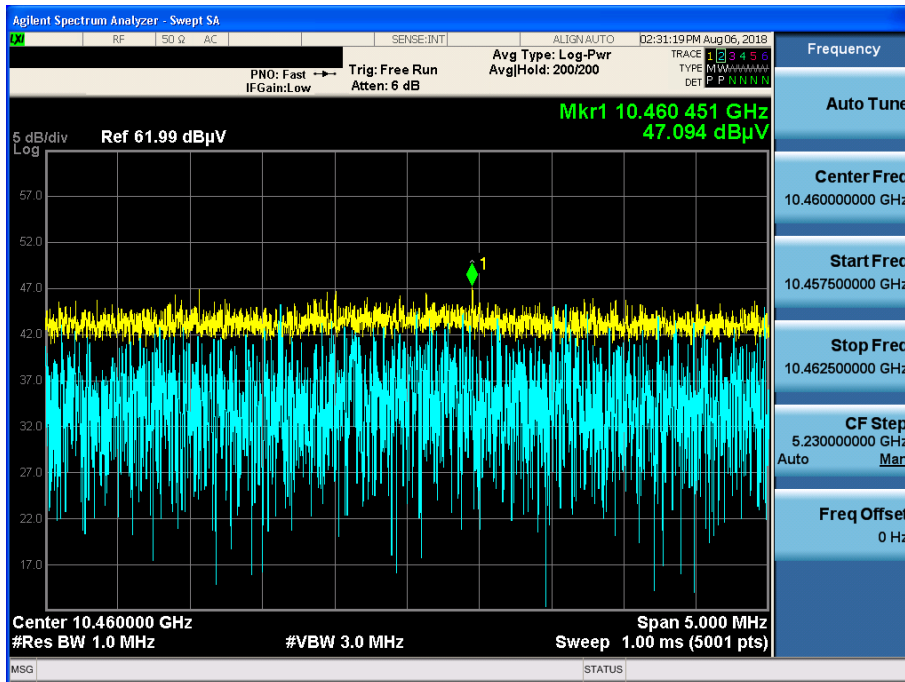

802.11ac(VHT40) & U-NII 1 & Ch.46 & X axis & Ver

Detector Mode : PK