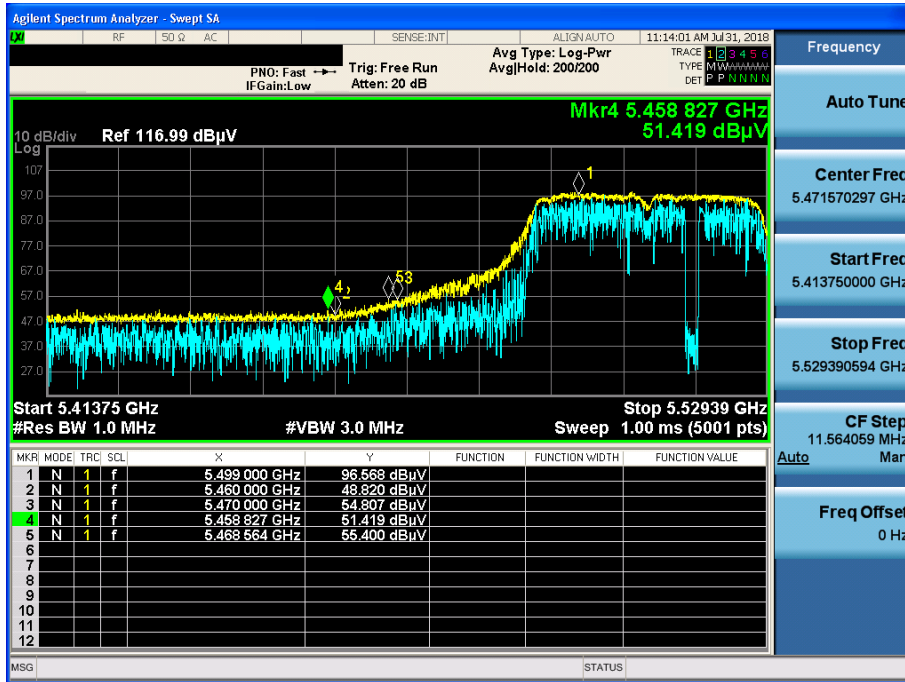

Detector Mode : PK

802.11ac(VHT40) & U-NII 2A & Ch.62 & X axis & Ver

Detector Mode : AV

802.11ac(VHT40) & U-NII 2C & Ch.102 & X axis & Hor

Detector Mode : PK

802.11ac(VHT40) & U-NII 2C & Ch.102 & X axis & Hor