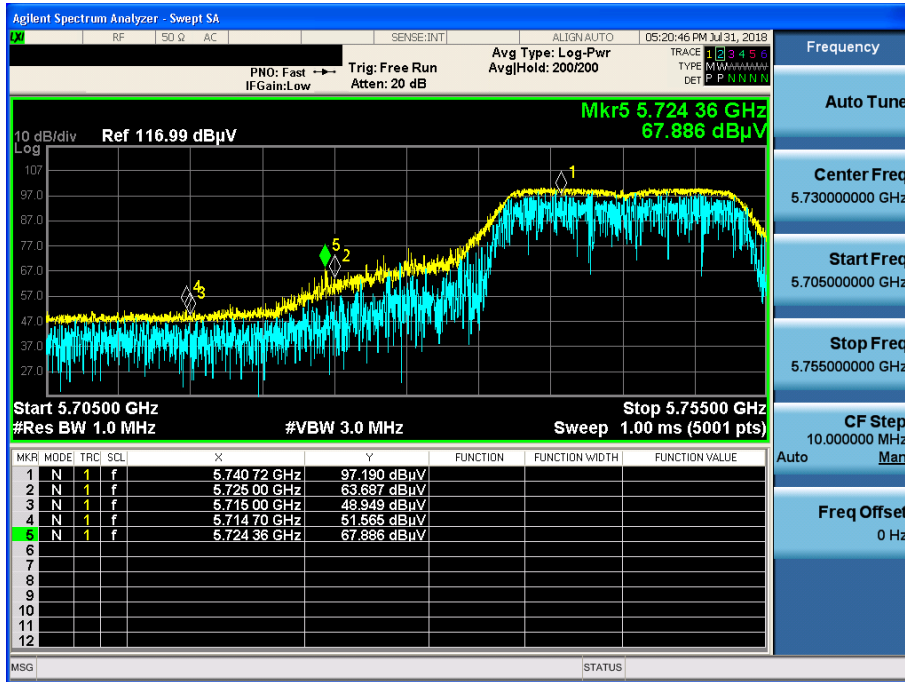

Detector Mode : PK

802.11a & U-NII 2C & Ch.100 & X axis & Hor

Detector Mode : AV

802.11a & U-NII 3 & Ch.149 & X axis & Hor

Detector Mode : PK

802.11a & U-NII 3 & Ch.165 & X axis & Hor

Detector Mode : PK

802.11a & U-NII 3 & Ch.165 & X axis & Ver