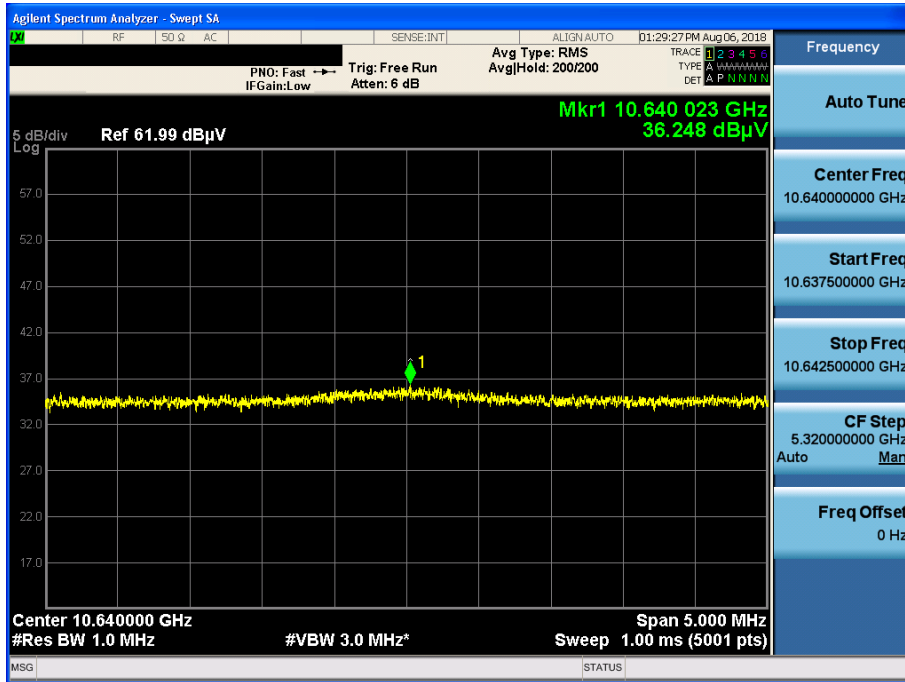

802.11n(HT20) & U-NII 2A & Ch.64 & X axis & Hor

Detector Mode : PK

802.11n(HT20) & U-NII 2A & Ch.64 & X axis & Hor

Detector Mode : AV

802.11n(HT20) & U-NII 2A & Ch.64 & X axis & Ver

Detector Mode : AV

802.11n(HT20) & U-NII 2C & Ch.100 & X axis & Hor

Detector Mode : PK

802.11n(HT20) & U-NII 2C & Ch.100 & X axis & Hor

Detector Mode : AV

802.11n(HT20) & U-NII 2C & Ch.140 & X axis & Hor

Detector Mode : PK

802.11n(HT20) & U-NII 2C & Ch.100 & X axis & Ver

Detector Mode : AV