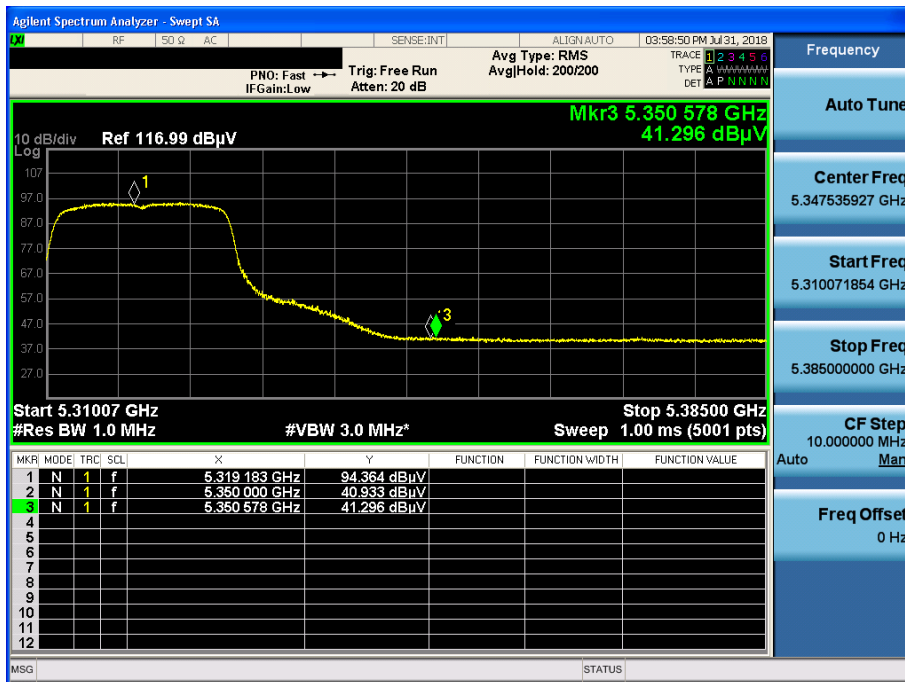

802.11n(HT20) & U-NII 2A & Ch.64 & X axis & Hor

Detector Mode : AV