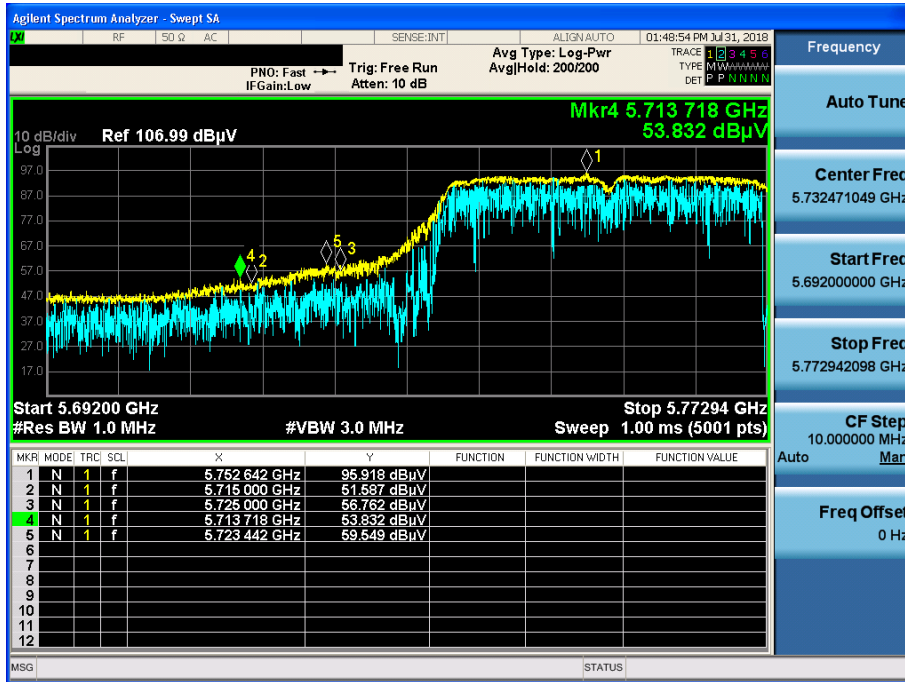

802.11ac(VHT40) & U-NII 3 & Ch.151 & X axis & Hor

Detector Mode : PK