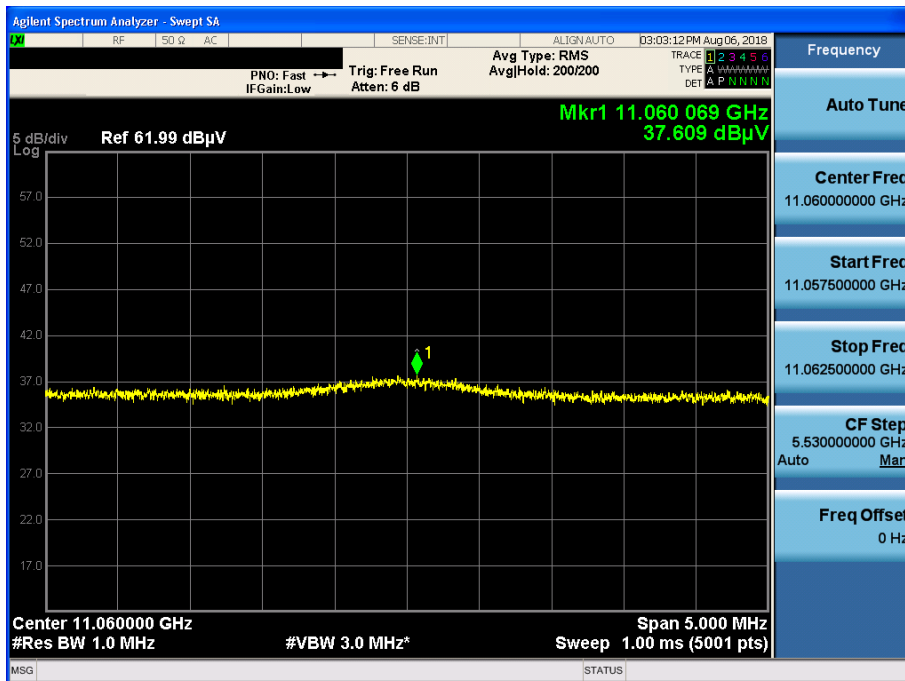

802.11ac(VHT80) & U-NII 2C & Ch.106 & X axis & Ver

Detector Mode : AV