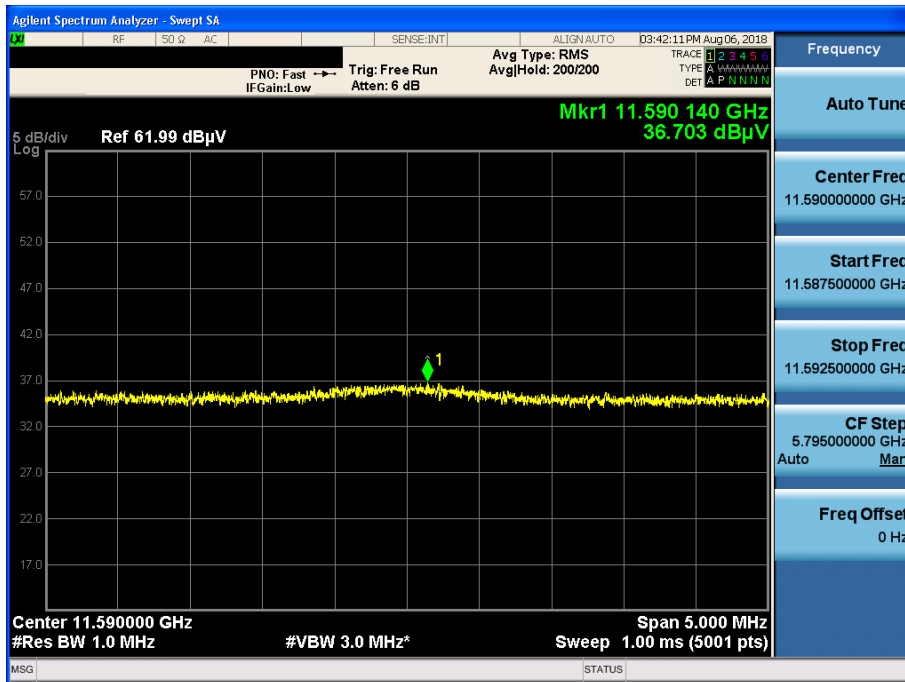

802.11ac(VHT40) & U-NII 3 & Ch.159 & X axis & Ver

Detector Mode : AV