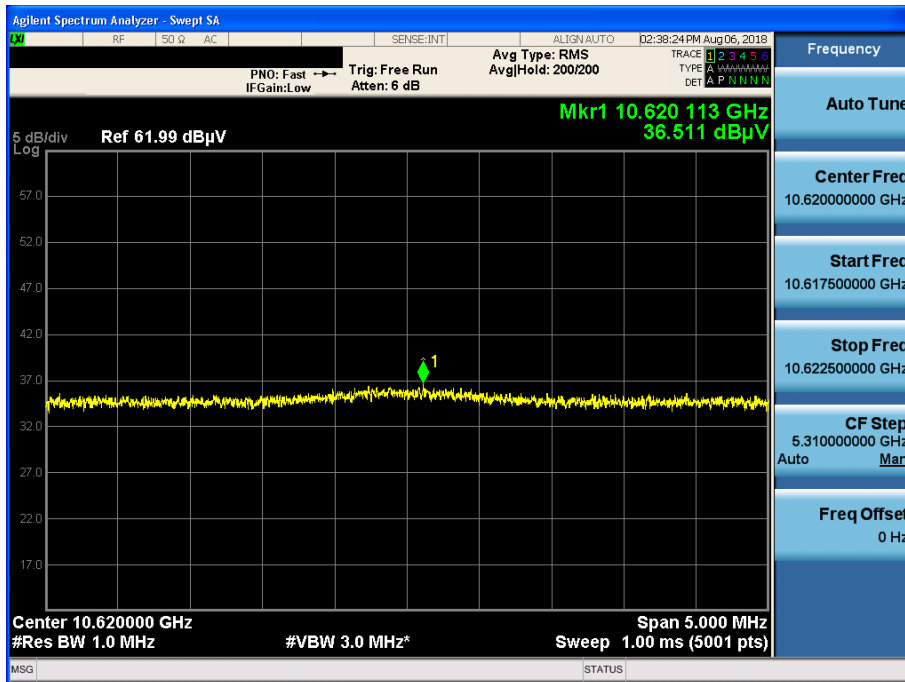

Detector Mode : PK

802.11ac(VHT40) & U-NII 2A & Ch.62 & X axis & Ver

Detector Mode : AV

802.11ac(VHT40) & U-NII 2C & Ch.102 & X axis & Hor

Detector Mode : PK

802.11ac(VHT40) & U-NII 2C & Ch.102 & X axis & Hor