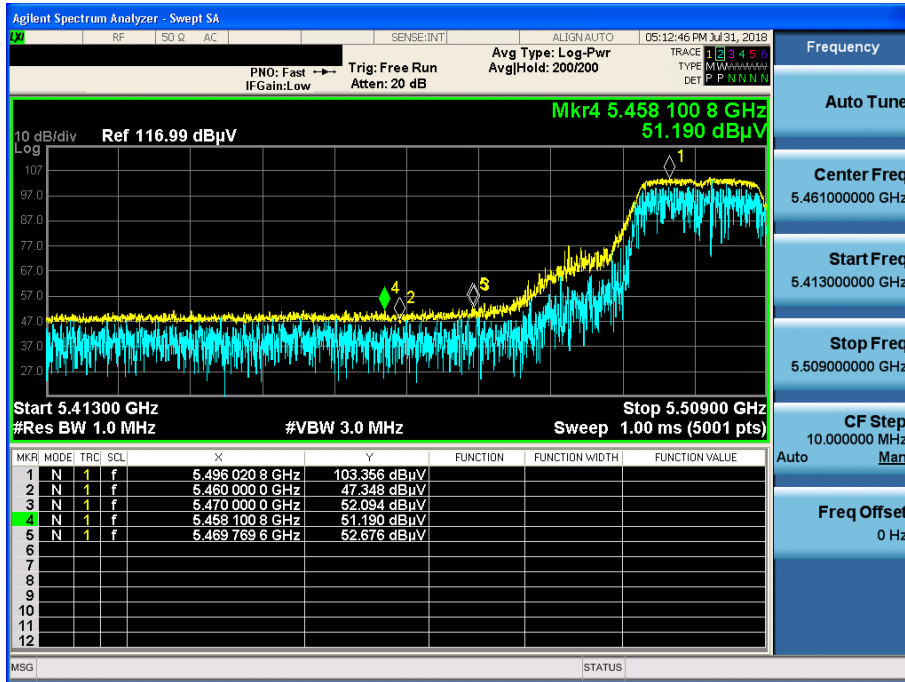

802.11a & U-NII 2C & Ch.100 & X axis & Hor

Detector Mode : PK