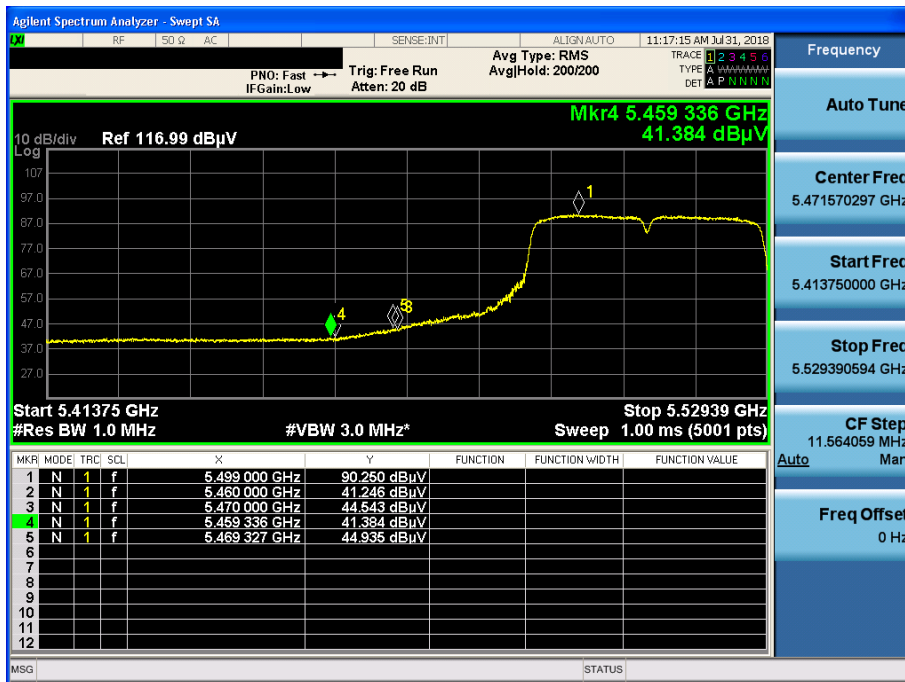

802.11ac(VHT40) & U-NII 2C & Ch.102 & X axis & Hor

Detector Mode : AV