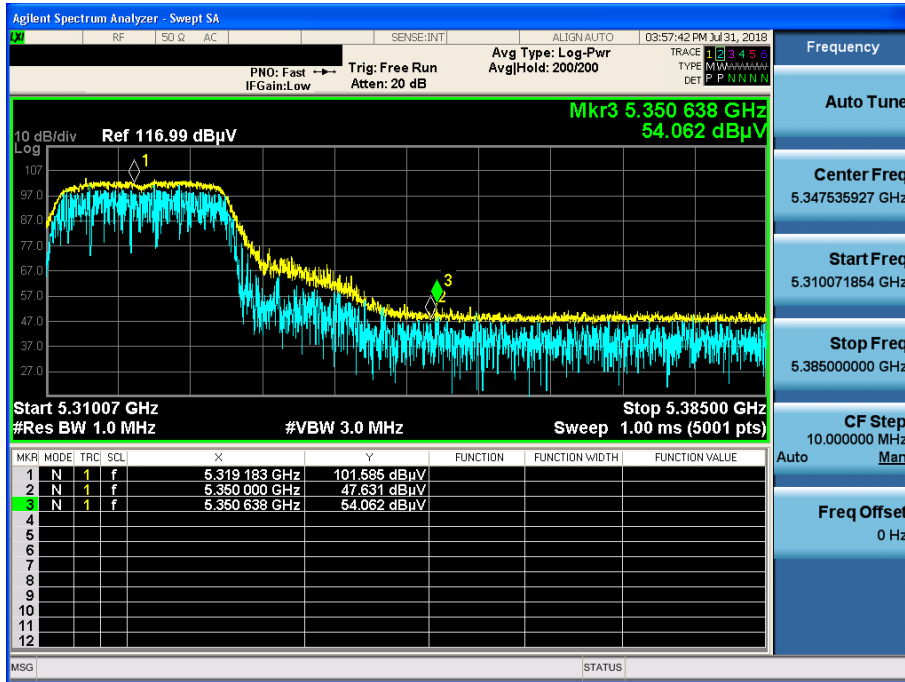

802.11n(HT20) & U-NII 2A & Ch.64 & X axis & Hor

Detector Mode : PK