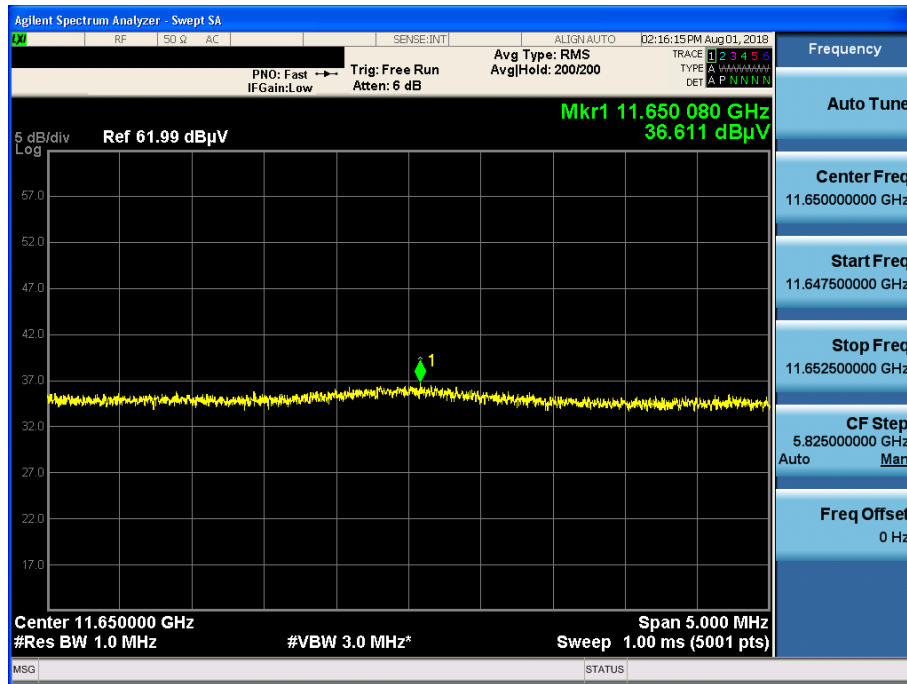

802.11a & U-NII 3 & Ch.165 & X axis & Ver

Detector Mode : AV