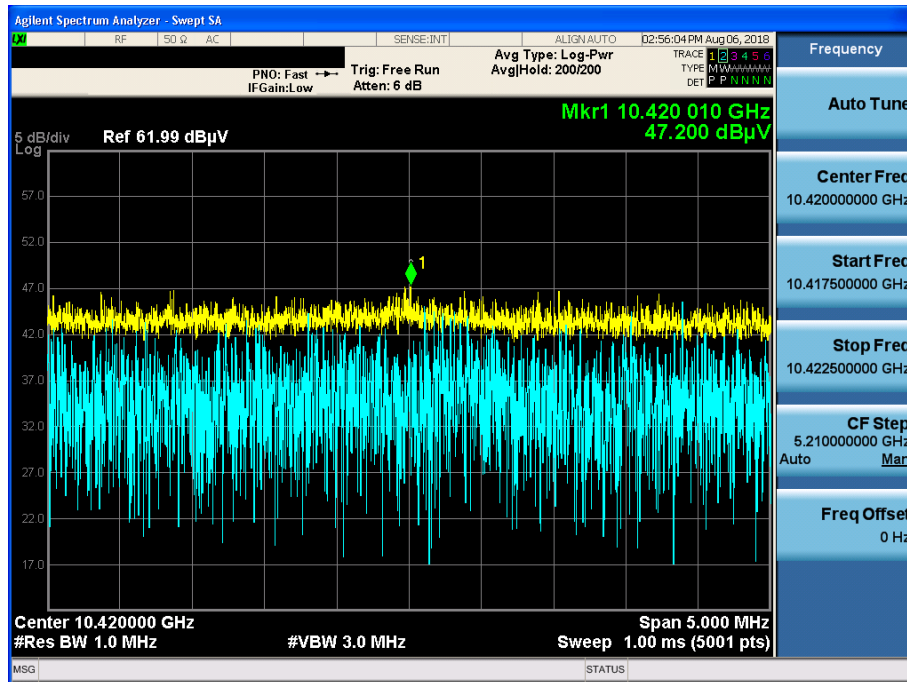

Detector Mode : AV

802.11ac(VHT80) & U-NII 1 & Ch.42 & X axis & Hor

Detector Mode : PK

802.11ac(VHT80) & U-NII 1 & Ch.42 & X axis & Hor

Detector Mode : AV

802.11ac(VHT80) & U-NII 1 & Ch.42 & X axis & Ver

Detector Mode : PK