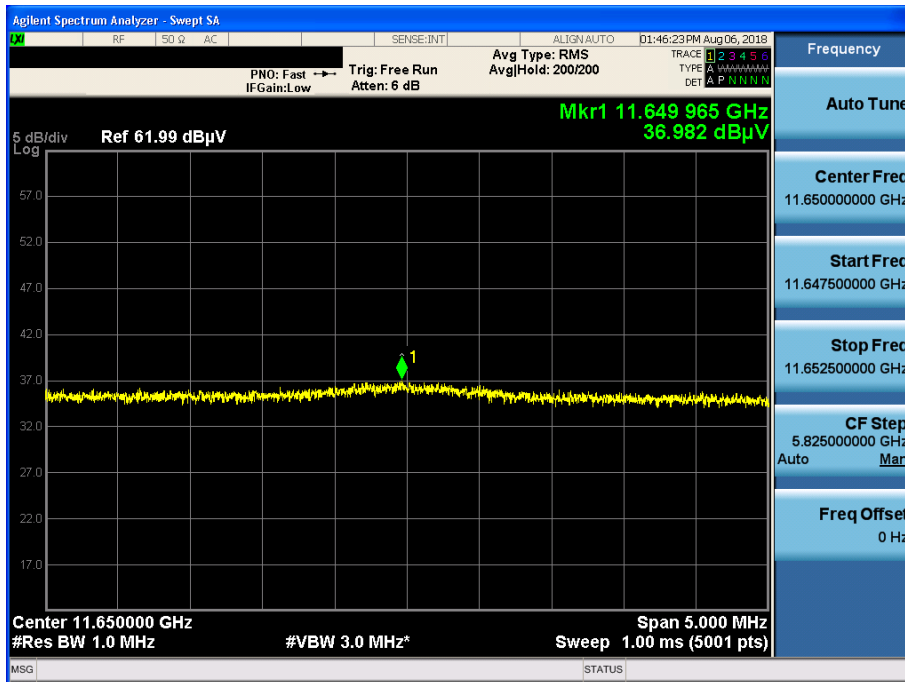

802.11n(HT20) & U-NII 3 & Ch.165 & X axis & Ver

Detector Mode : AV