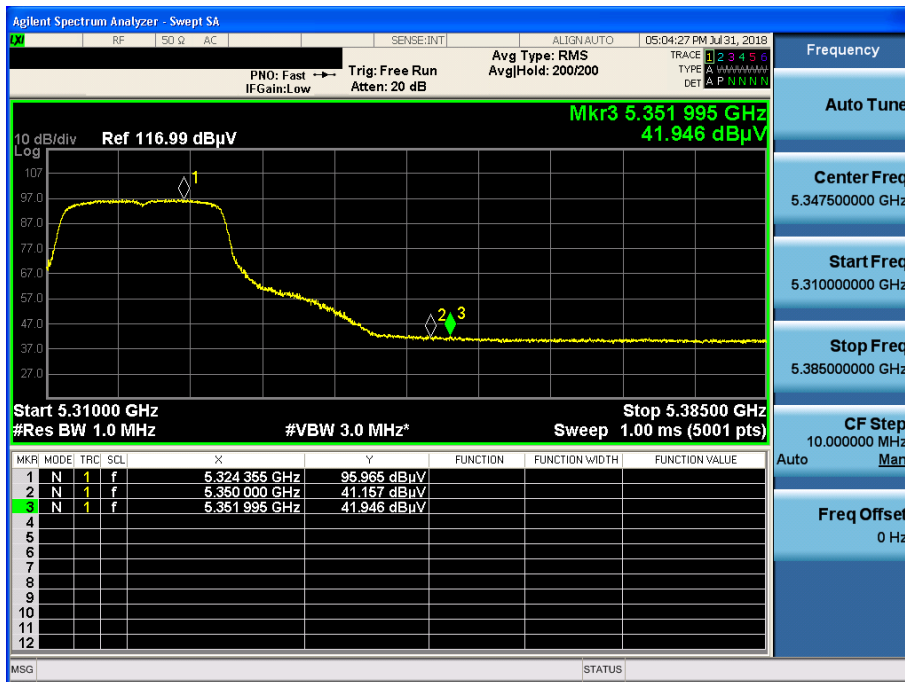

802.11a & U-NII 2A & Ch.64 & X axis & Hor

Detector Mode : PK

802.11a & U-NII 2A & Ch.64 & X axis & Hor

Detector Mode : AV

802.11a & U-NII 2A & Ch.60 & X axis & Ver

Detector Mode : AV

802.11a & U-NII 2C & Ch.100 & X axis & Hor