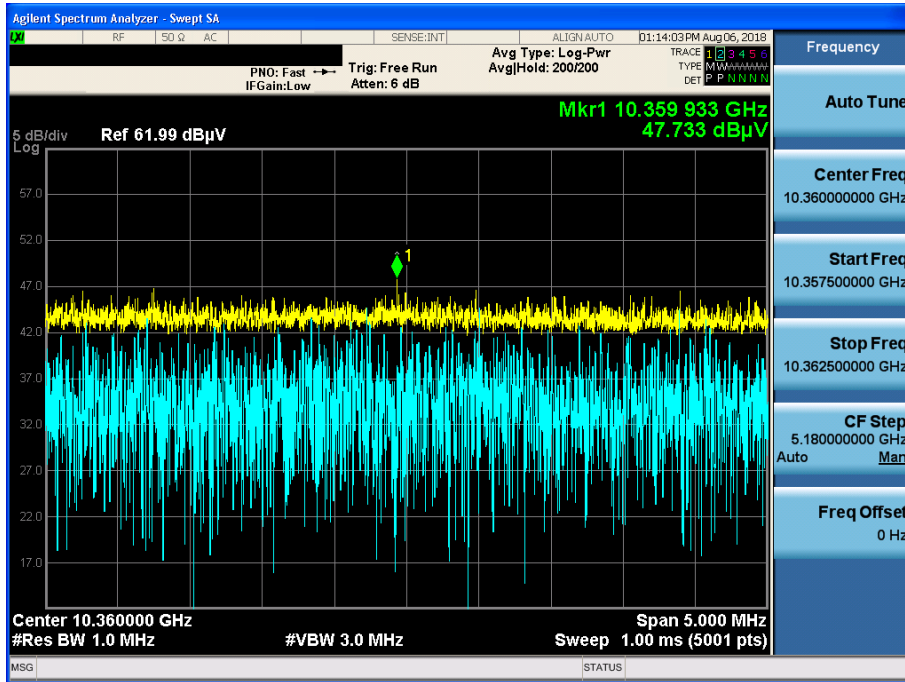

Detector Mode : AV

802.11n(HT20) & U-NII 1 & Ch.36 & X axis & Hor

Detector Mode : PK

802.11n(HT20) & U-NII 1 & Ch.36 & X axis & Hor

Detector Mode : AV

802.11n(HT20) & U-NII 1 & Ch.36 & X axis & Ver

Detector Mode : PK