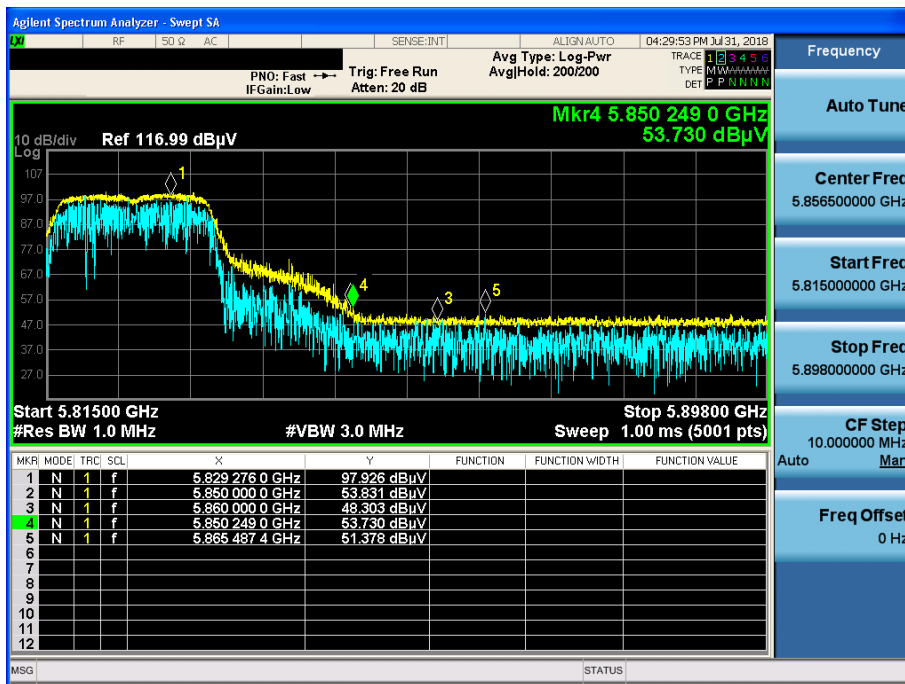

802.11n(HT20) & U-NII 3 & Ch.165 & X axis & Hor

Detector Mode : PK