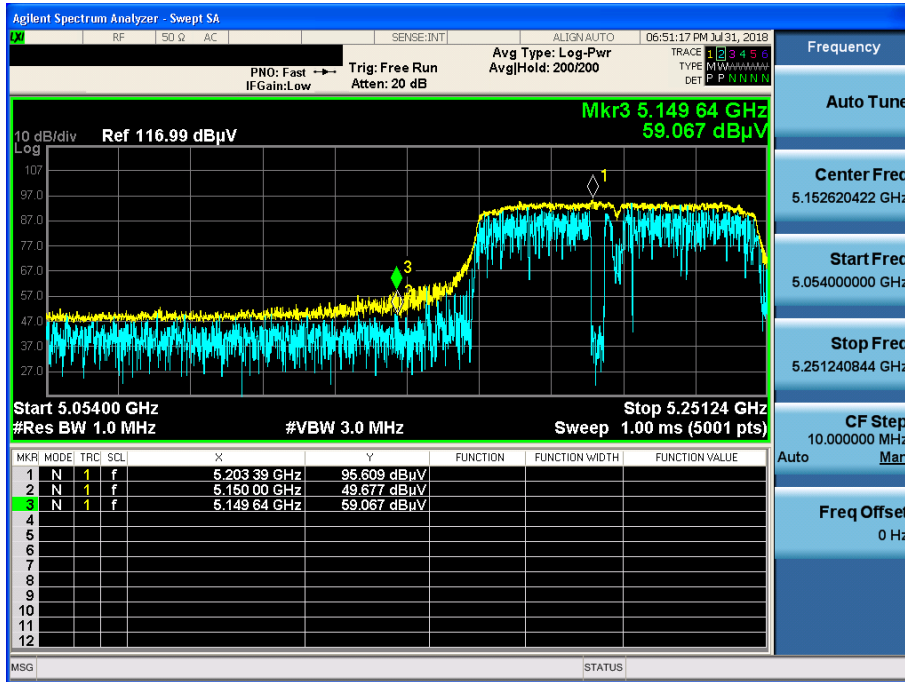

802.11ac(VHT80) & U-NII 1 & Ch.42 & X axis & Hor

Detector Mode : PK