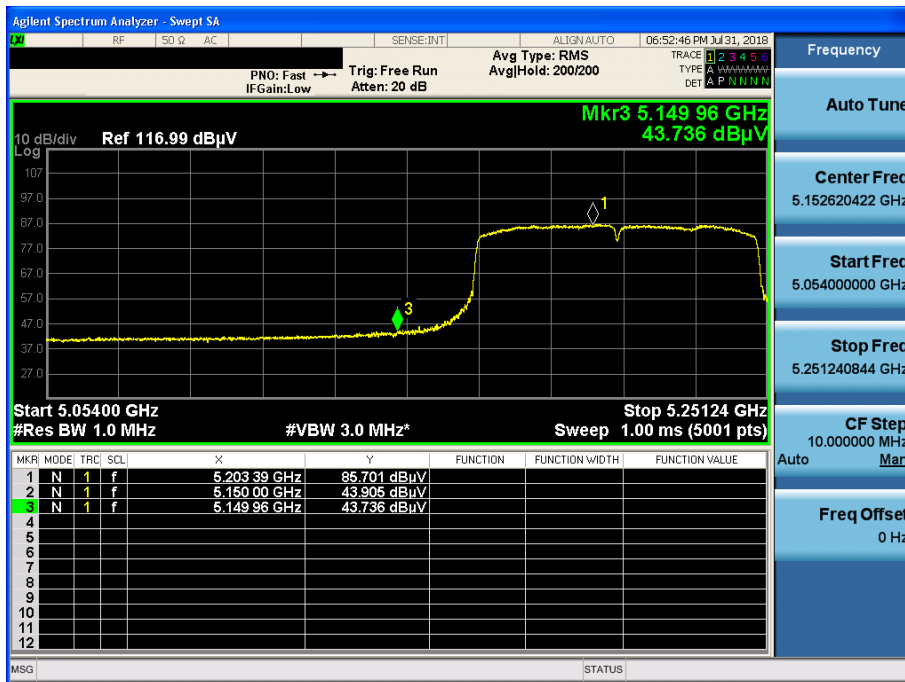

Detector Mode : AV

802.11ac(VHT80) & U-NII 1 & Ch.42 & X axis & Hor

Detector Mode : PK

802.11ac(VHT80) & U-NII 1 & Ch.42 & X axis & Hor

Detector Mode : AV

802.11ac(VHT80) & U-NII 1 & Ch.42 & X axis & Ver

Detector Mode : PK