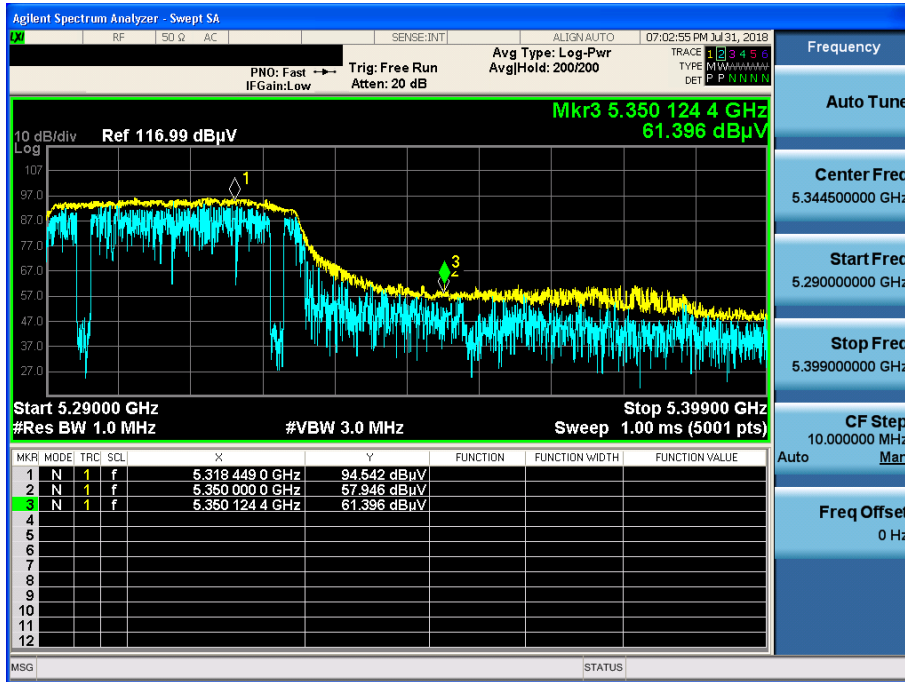

802.11ac(VHT80) & U-NII 2A & Ch.58 & X axis & Hor

Detector Mode : PK