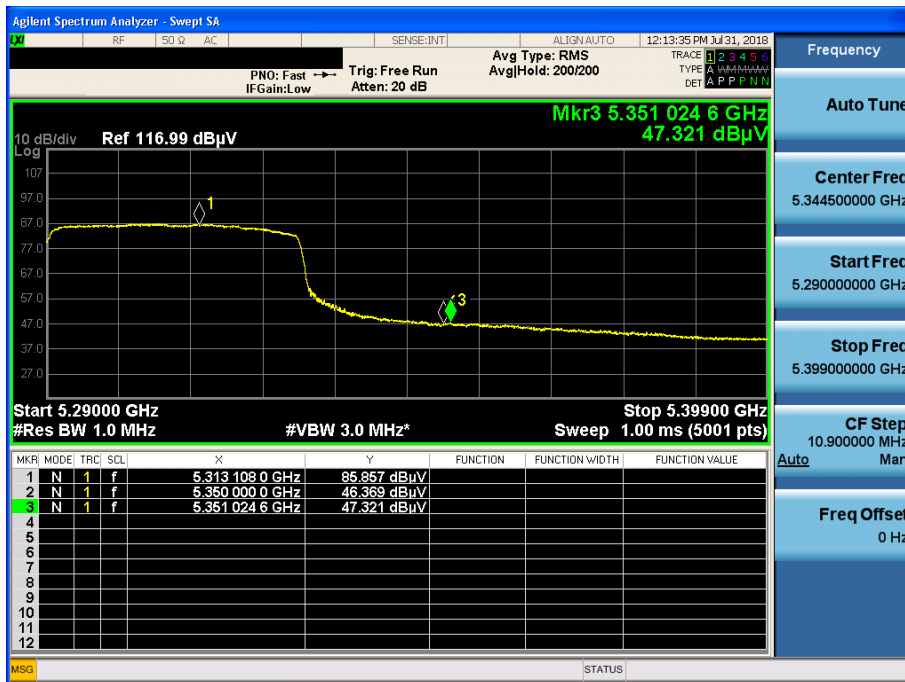

802.11ac(VHT80) & U-NII 2A & Ch.58 & X axis & Hor

Detector Mode : AV