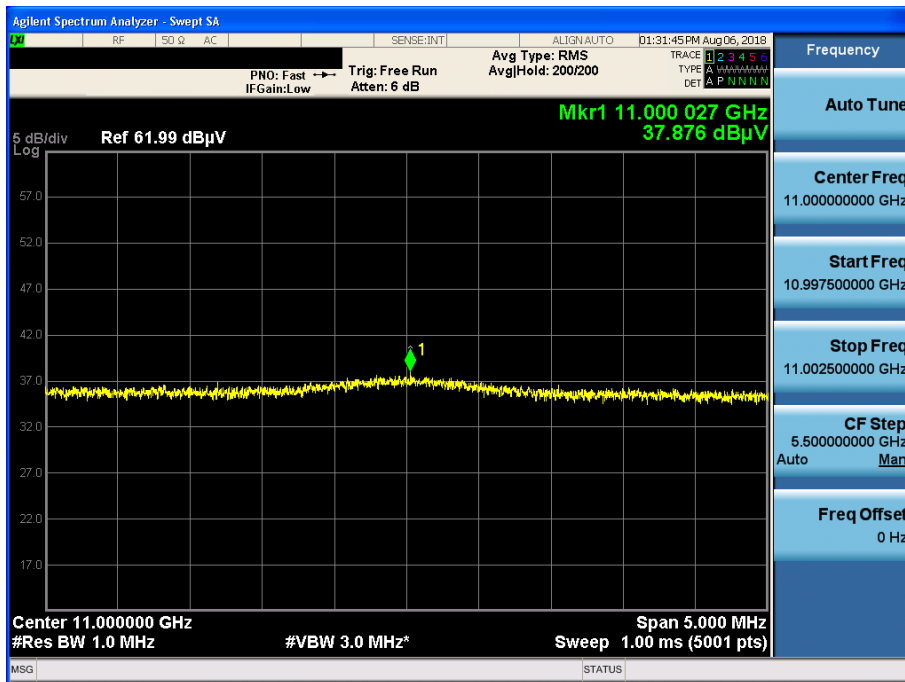

Detector Mode : PK

802.11n(HT20) & U-NII 2C & Ch.100 & X axis & Hor

Detector Mode : AV

802.11n(HT20) & U-NII 2C & Ch.140 & X axis & Hor

Detector Mode : PK

802.11n(HT20) & U-NII 2C & Ch.100 & X axis & Ver

Detector Mode : AV