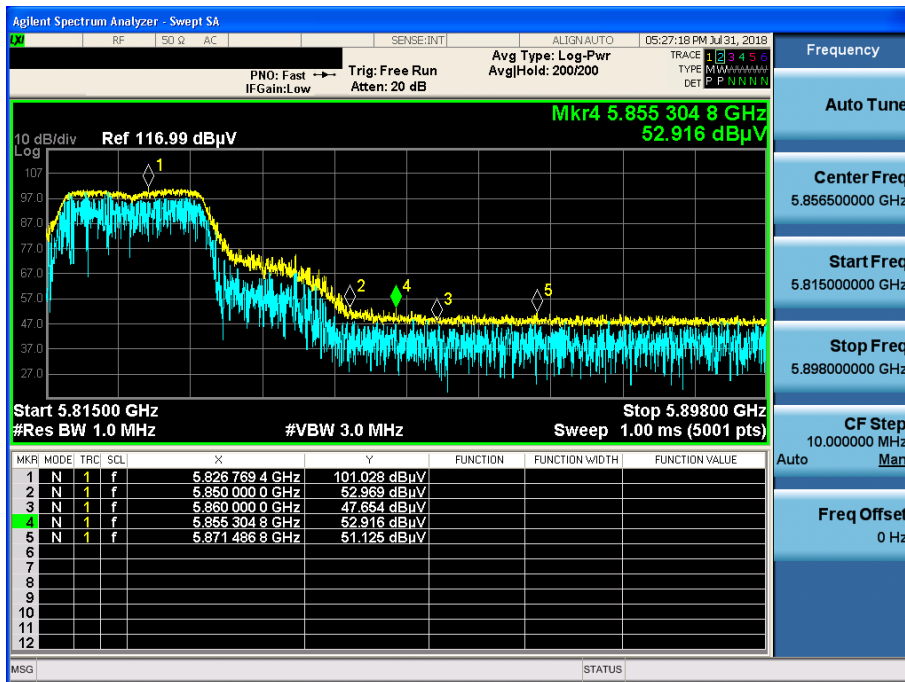

Detector Mode : PK

802.11a & U-NII 2C & Ch.100 & X axis & Hor

Detector Mode : AV

802.11a & U-NII 3 & Ch.149 & X axis & Hor

Detector Mode : PK

802.11a & U-NII 3 & Ch.165 & X axis & Hor

Detector Mode : PK

802.11a & U-NII 3 & Ch.165 & X axis & Ver