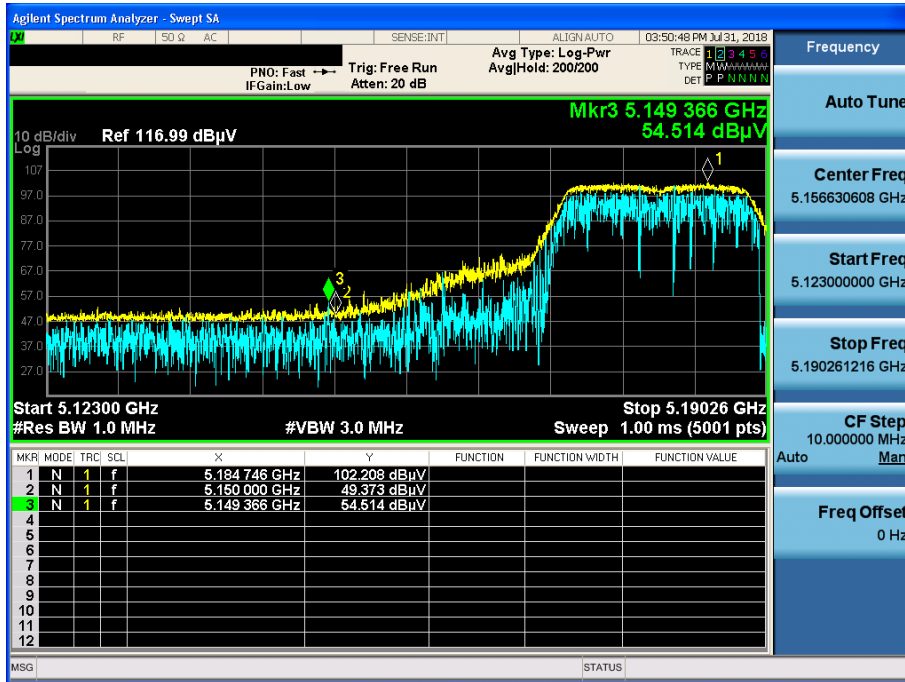

802.11n(HT20) & U-NII 1 & Ch.36 & X axis & Hor

Detector Mode : PK