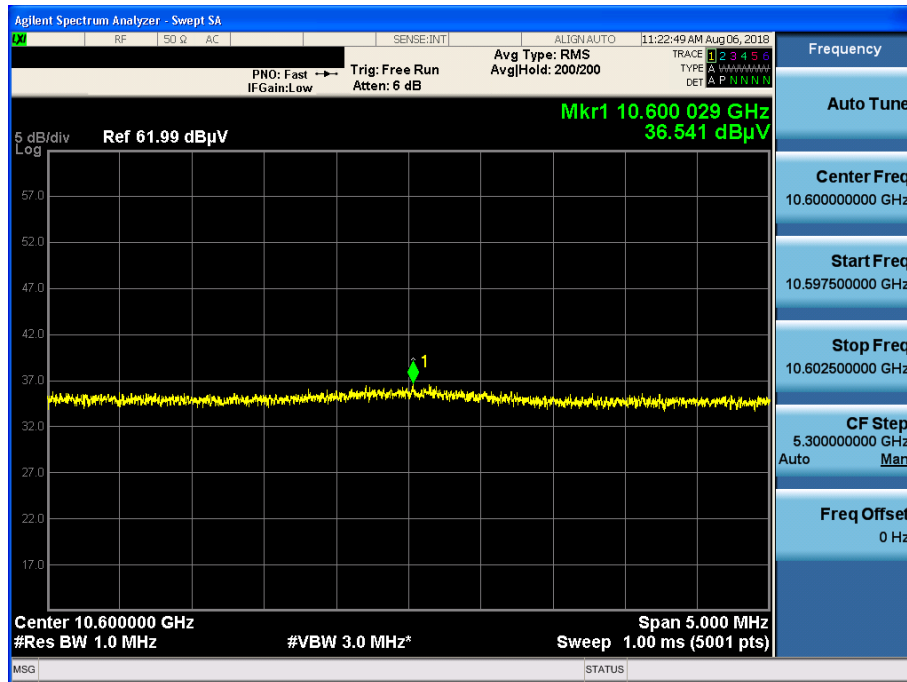

802.11a & U-NII 2A & Ch.64 & X axis & Hor

Detector Mode : PK

802.11a & U-NII 2A & Ch.64 & X axis & Hor

Detector Mode : AV

802.11a & U-NII 2A & Ch.60 & X axis & Ver

Detector Mode : AV

802.11a & U-NII 2C & Ch.100 & X axis & Hor

Detector Mode : PK

802.11a & U-NII 2C & Ch.100 & X axis & Hor

Detector Mode : AV

802.11a & U-NII 3 & Ch.149 & X axis & Hor

Detector Mode : PK

802.11a & U-NII 3 & Ch.165 & X axis & Hor

Detector Mode : PK

802.11a & U-NII 3 & Ch.165 & X axis & Ver