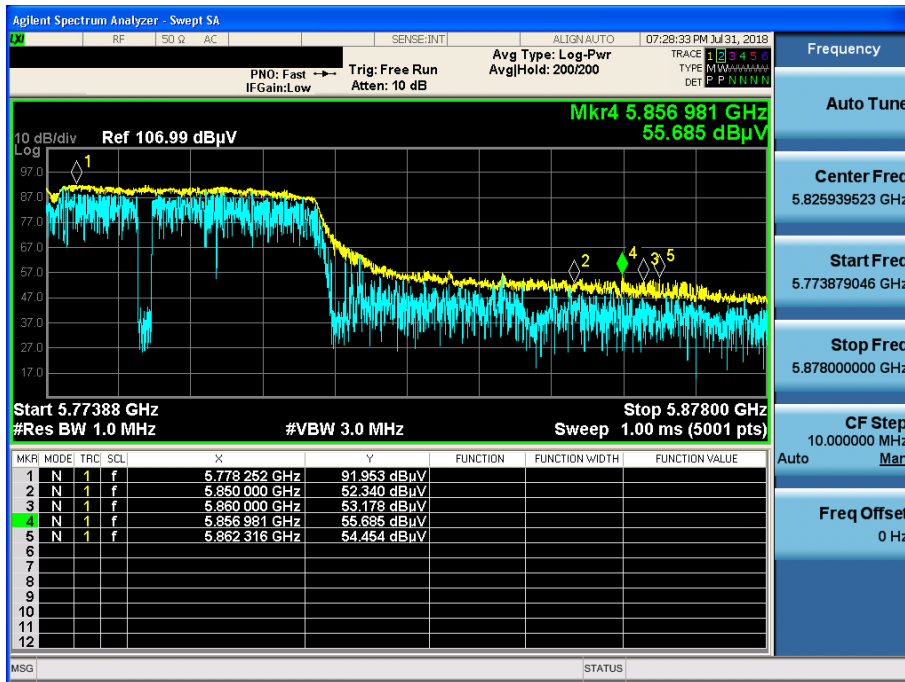

802.11ac(VHT80) & U-NII 2C & Ch.106 & X axis & Ver

Detector Mode : AV

802.11ac(VHT80) & U-NII 3 & Ch.155 & X axis & Hor

Detector Mode : PK

802.11ac(VHT80) & U-NII 3 & Ch.155 & X axis & Hor

Detector Mode : PK

802.11ac(VHT80) & U-NII 3 & Ch.155 & X axis & Ver

Detector Mode : AV