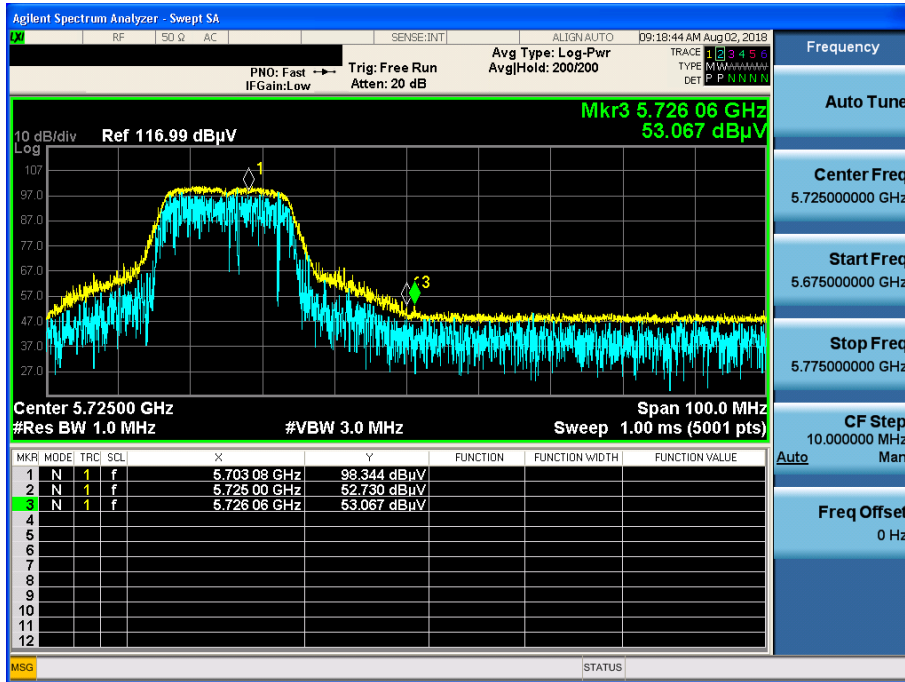

Detector Mode : PK

802.11n(HT20) & U-NII 2C & Ch.100 & X axis & Hor

Detector Mode : AV

802.11n(HT20) & U-NII 2C & Ch.140 & X axis & Hor

Detector Mode : PK

802.11n(HT20) & U-NII 2C & Ch.100 & X axis & Ver

Detector Mode : AV