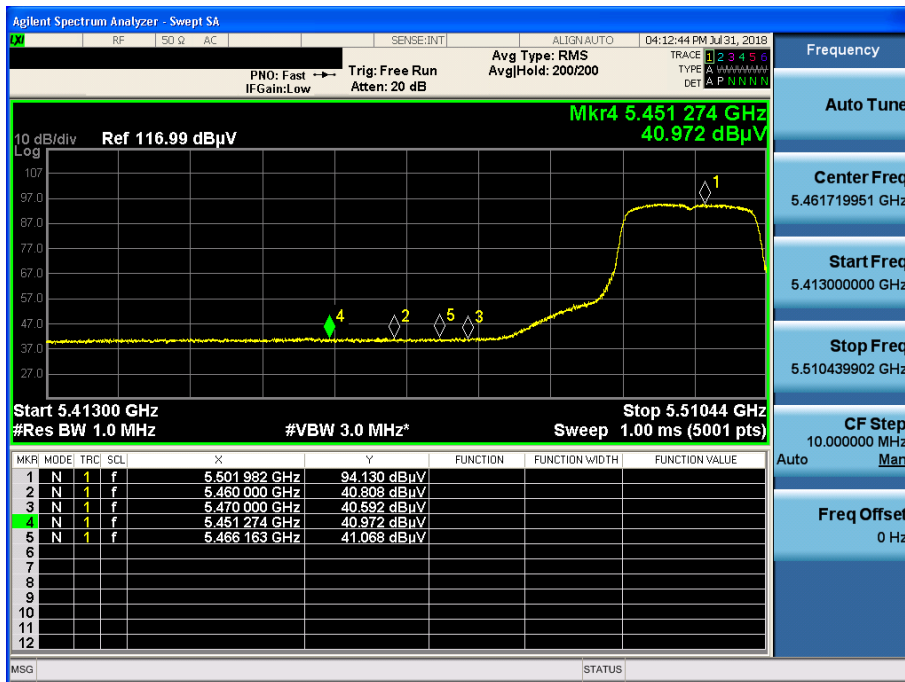

802.11n(HT20) & U-NII 2A & Ch.64 & X axis & Hor

Detector Mode : PK

802.11n(HT20) & U-NII 2A & Ch.64 & X axis & Hor

Detector Mode : AV

802.11n(HT20) & U-NII 2A & Ch.64 & X axis & Ver

Detector Mode : AV

802.11n(HT20) & U-NII 2C & Ch.100 & X axis & Hor

Detector Mode : PK

802.11n(HT20) & U-NII 2C & Ch.100 & X axis & Hor

Detector Mode : AV

802.11n(HT20) & U-NII 2C & Ch.140 & X axis & Hor

Detector Mode : PK

802.11n(HT20) & U-NII 2C & Ch.100 & X axis & Ver

Detector Mode : AV