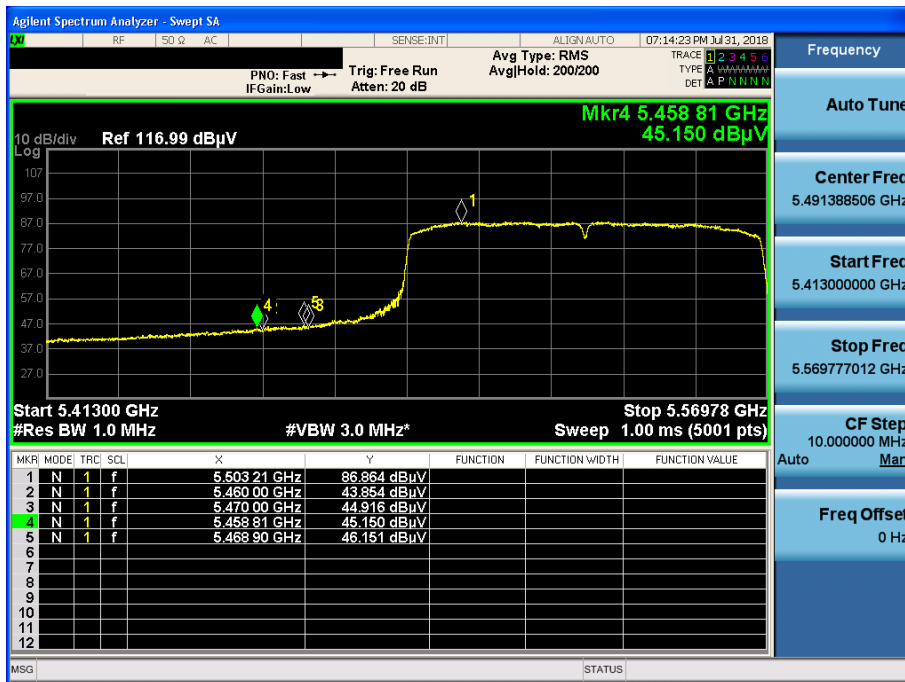

802.11ac(VHT80) & U-NII 2C & Ch.106 & X axis & Hor

Detector Mode : AV