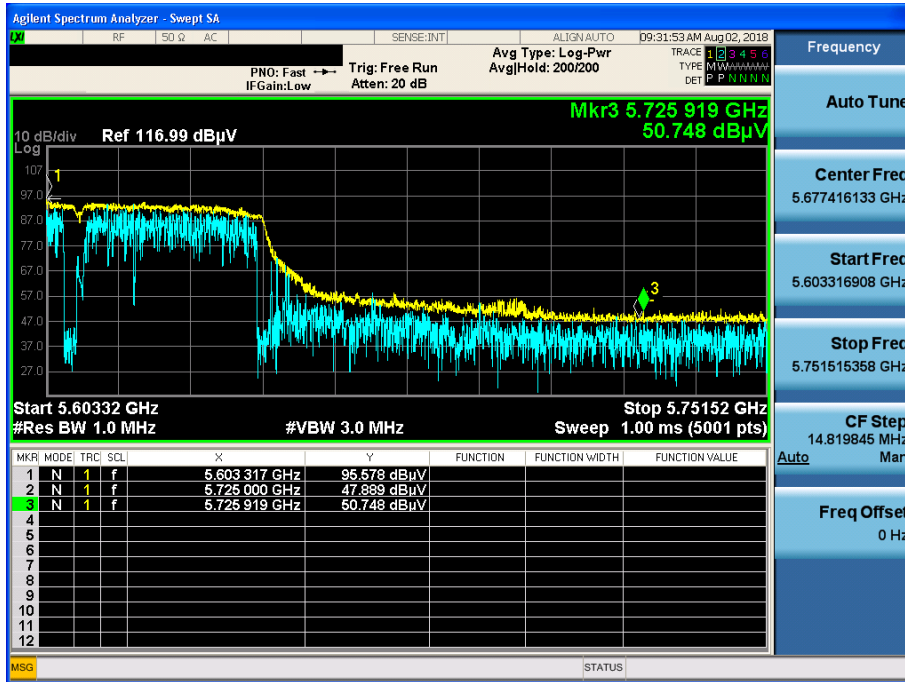

802.11ac(VHT80) & U-NII 2C & Ch.106 & X axis & Hor

Detector Mode : PK

802.11ac(VHT80) & U-NII 2C & Ch.106 & X axis & Hor

Detector Mode : AV

802.11ac(VHT80) & U-NII 2C & Ch.122 & X axis & Hor

Detector Mode : PK