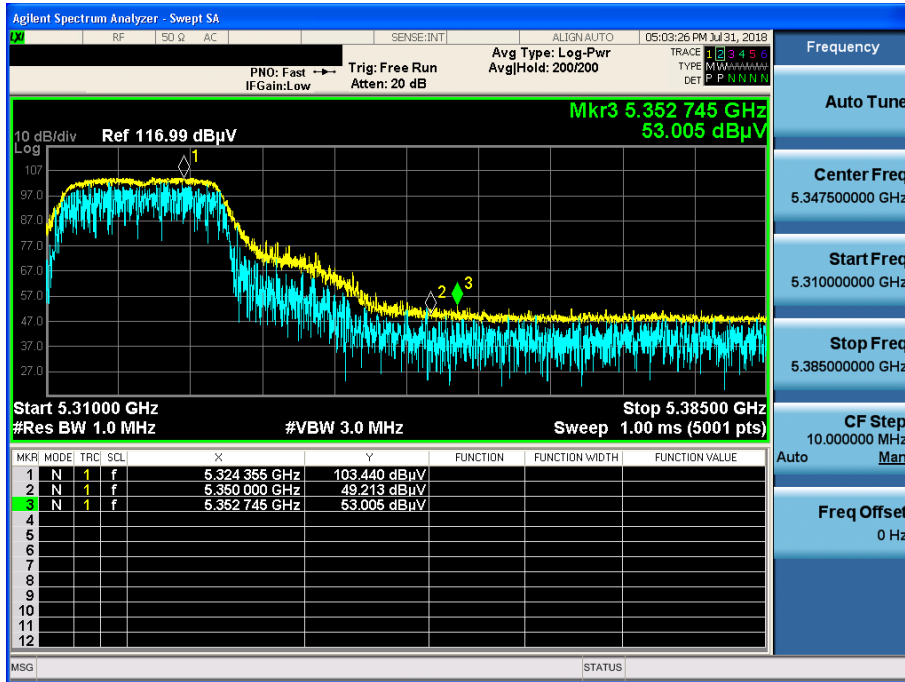

802.11a & U-NII 2A & Ch.64 & X axis & Hor

Detector Mode : PK

802.11a & U-NII 2A & Ch.64 & X axis & Hor

Detector Mode : AV

802.11a & U-NII 2A & Ch.60 & X axis & Ver

Detector Mode : AV

802.11a & U-NII 2C & Ch.100 & X axis & Hor