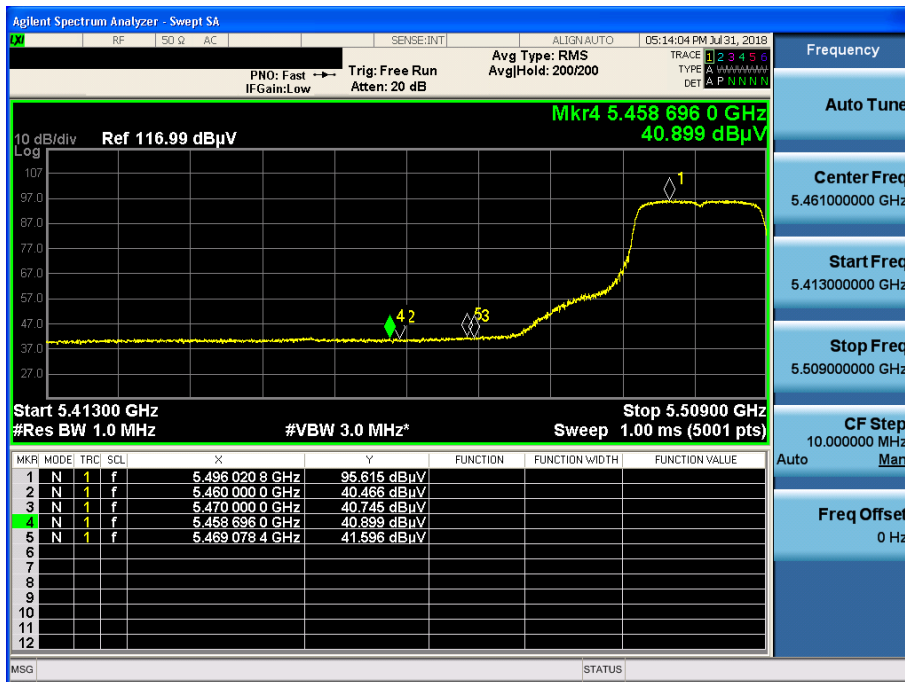

802.11a & U-NII 2C & Ch.100 & X axis & Hor

Detector Mode : AV