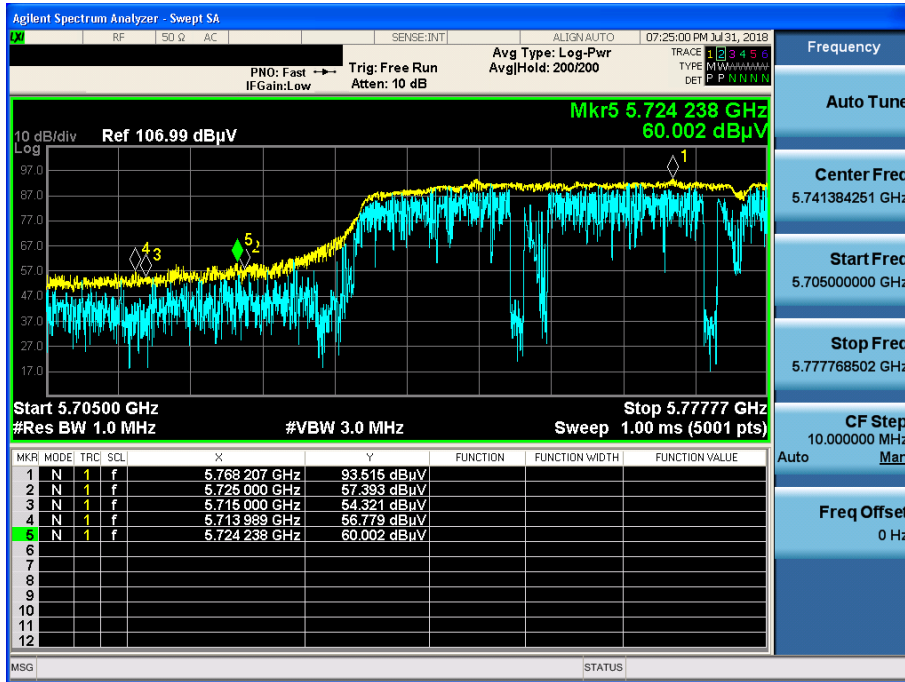

802.11ac(VHT80) & U-NII 3 & Ch.155 & X axis & Hor

Detector Mode : PK