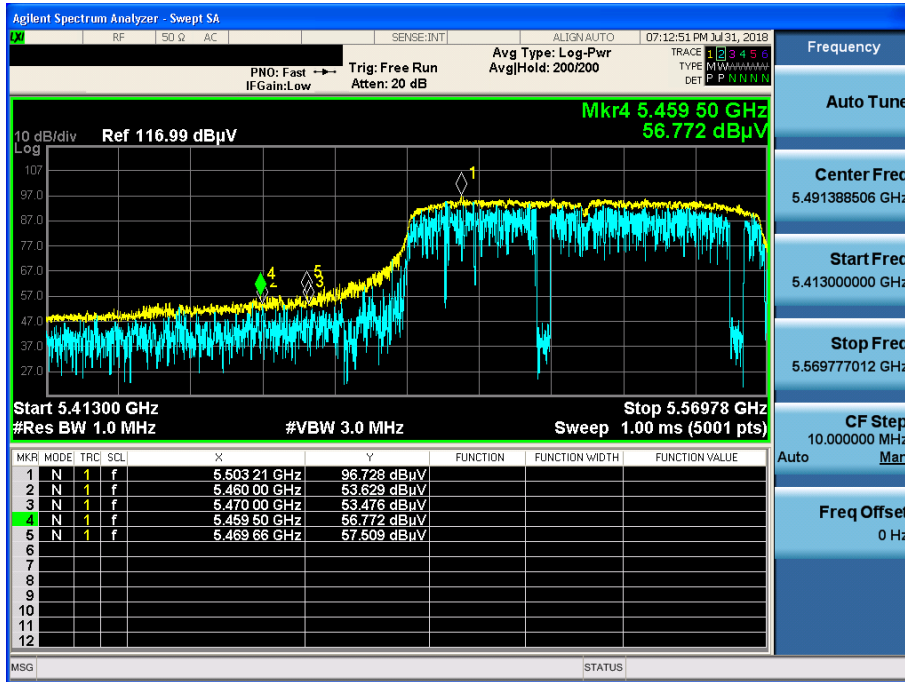

802.11ac(VHT80) & U-NII 2C & Ch.106 & X axis & Hor

Detector Mode : PK