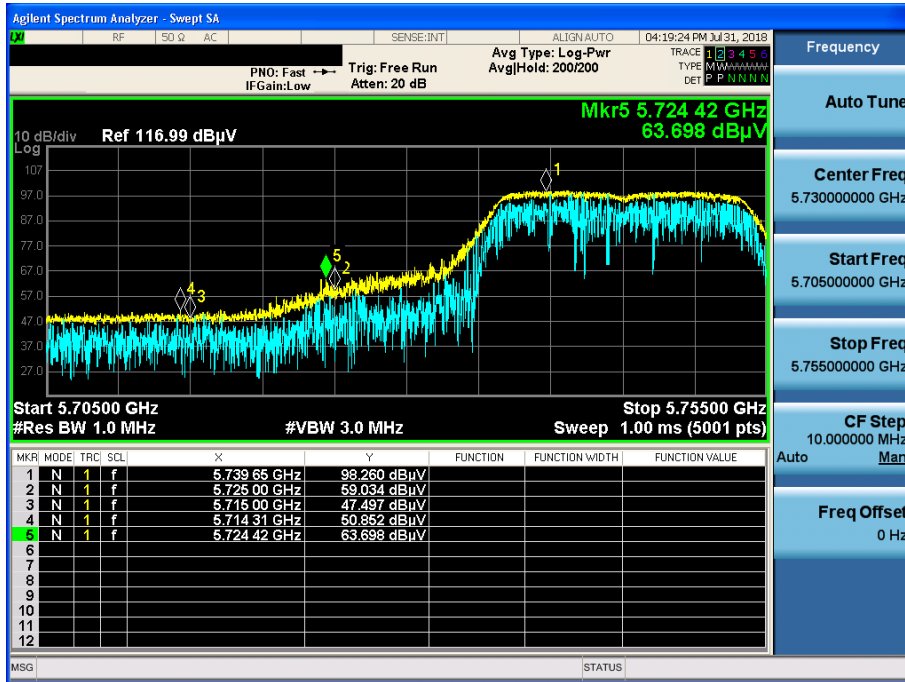

802.11n(HT20) & U-NII 3 & Ch.149 & X axis & Hor

Detector Mode : PK