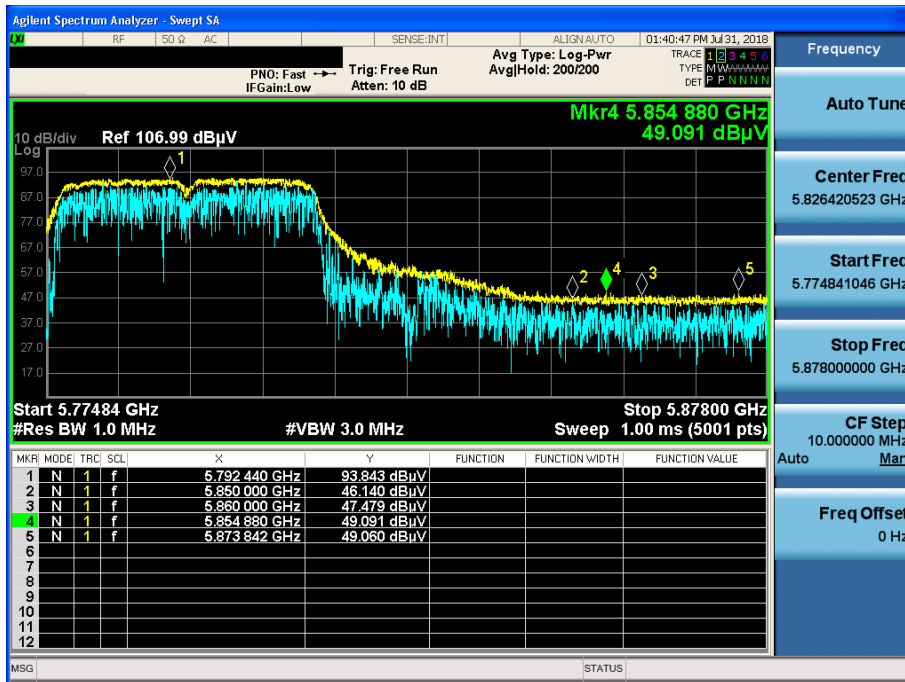

Detector Mode : AV

802.11ac(VHT40) & U-NII 3 & Ch.151 & X axis & Hor

Detector Mode : PK

802.11ac(VHT40) & U-NII 3 & Ch.159 & X axis & Hor

Detector Mode : PK

802.11ac(VHT40) & U-NII 3 & Ch.159 & X axis & Ver