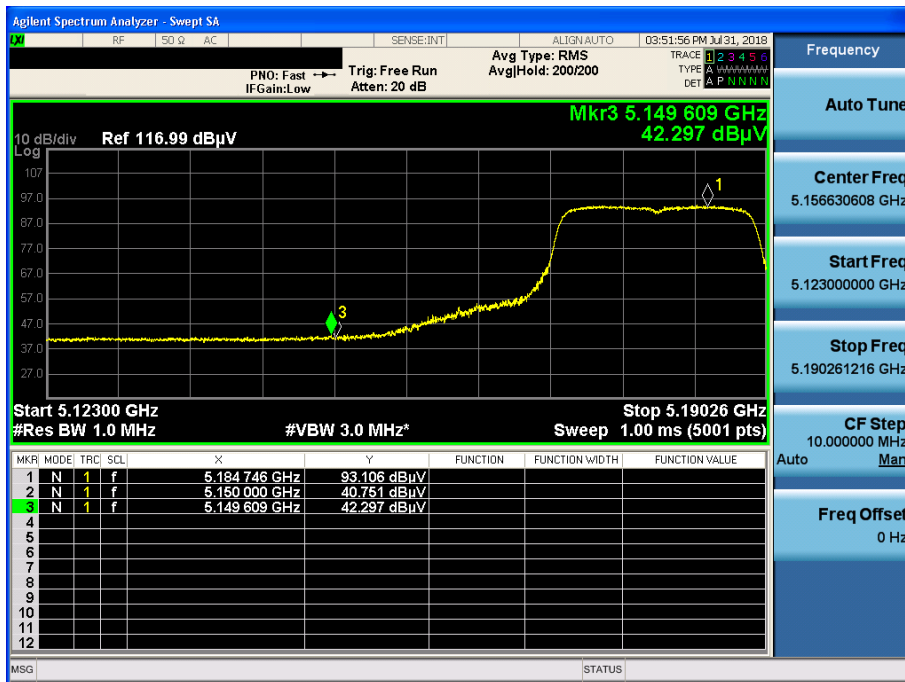

Detector Mode : AV

802.11n(HT20) & U-NII 1 & Ch.36 & X axis & Hor

Detector Mode : PK

802.11n(HT20) & U-NII 1 & Ch.36 & X axis & Hor

Detector Mode : AV

802.11n(HT20) & U-NII 1 & Ch.36 & X axis & Ver

Detector Mode : PK

802.11n(HT20) & U-NII 2A & Ch.64 & X axis & Hor

Detector Mode : PK

802.11n(HT20) & U-NII 2A & Ch.64 & X axis & Hor

Detector Mode : AV

802.11n(HT20) & U-NII 2A & Ch.64 & X axis & Ver

Detector Mode : AV

802.11n(HT20) & U-NII 2C & Ch.100 & X axis & Hor