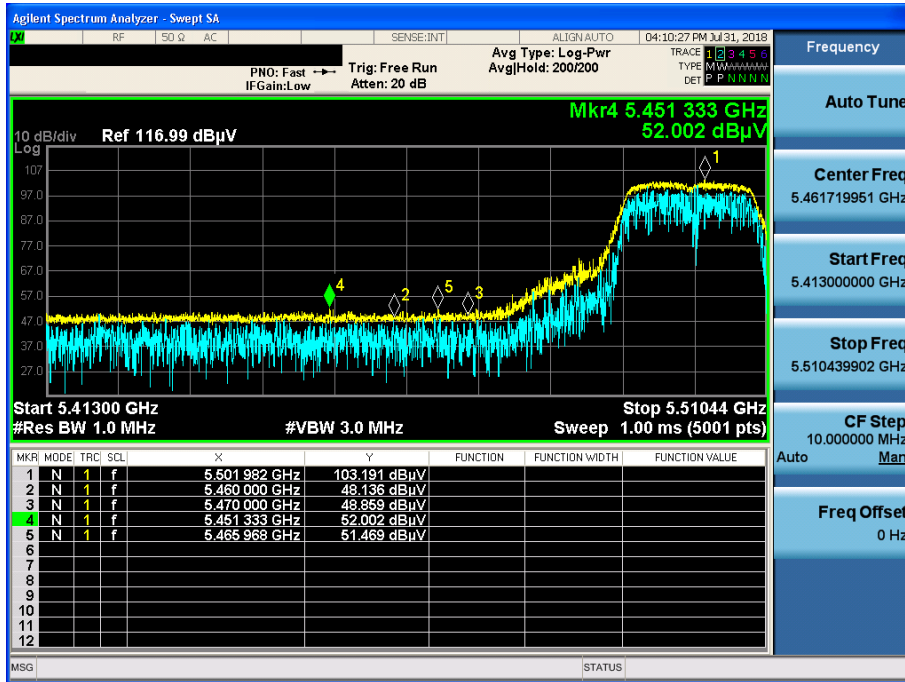

802.11n(HT20) & U-NII 2A & Ch.64 & X axis & Hor

Detector Mode : PK

802.11n(HT20) & U-NII 2A & Ch.64 & X axis & Hor

Detector Mode : AV

802.11n(HT20) & U-NII 2A & Ch.64 & X axis & Ver

Detector Mode : AV

802.11n(HT20) & U-NII 2C & Ch.100 & X axis & Hor

Detector Mode : PK

802.11n(HT20) & U-NII 2C & Ch.100 & X axis & Hor

Detector Mode : AV

802.11n(HT20) & U-NII 2C & Ch.140 & X axis & Hor

Detector Mode : PK

802.11n(HT20) & U-NII 2C & Ch.100 & X axis & Ver

Detector Mode : AV