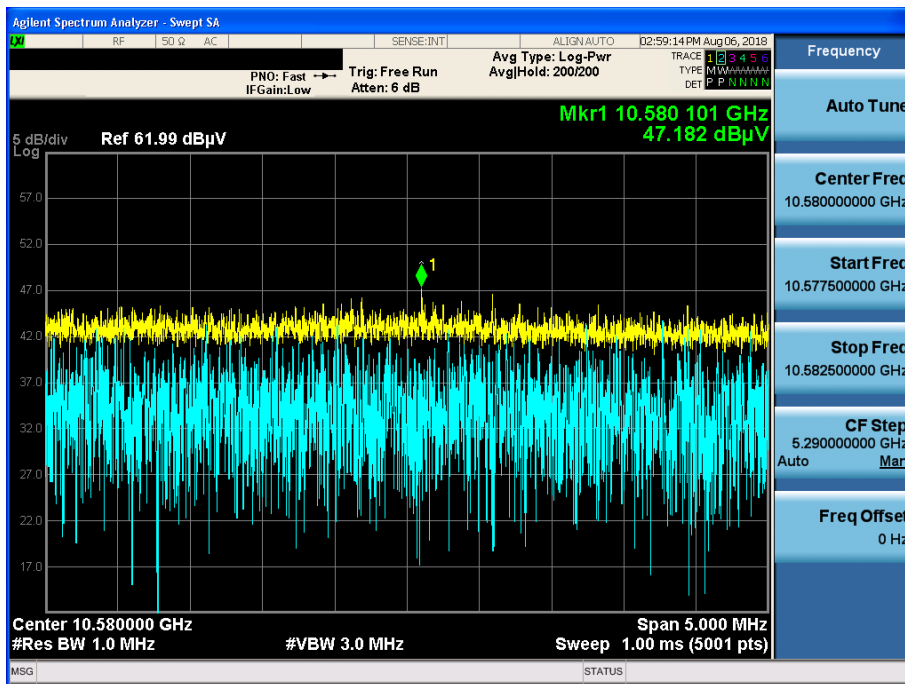

802.11ac(VHT80) & U-NII 2A & Ch.58 & X axis & Hor

Detector Mode : PK

802.11ac(VHT80) & U-NII 2A & Ch.58 & X axis & Hor

Detector Mode : AV

802.11ac(VHT80) & U-NII 2A & Ch.58 & X axis & Ver

Detector Mode : PK