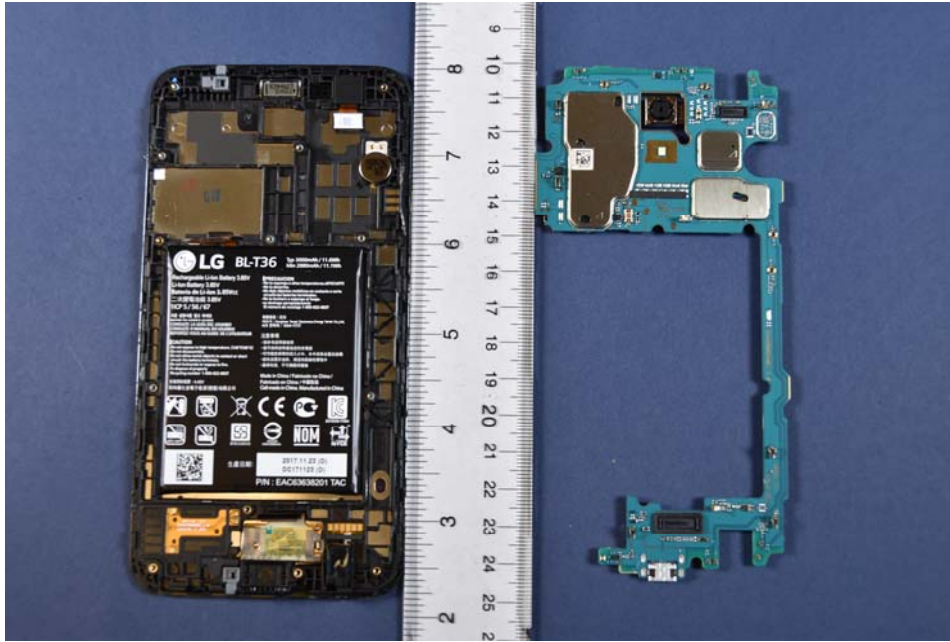

INTERNAL PHOTOGRAPHS

	<p>LG Electronics MobileComm U.S.A FCC ID: ZNFL414DL</p>	<p>Model: LML414DL</p>
<p>Internal Photos</p>	<p>EUT Type: Portable Handset</p>	<p>Page 1 of 6</p>

	LG Electronics MobileComm U.S.A FCC ID: ZNFL414DL	Model: LML414DL
Internal Photos	EUT Type: Portable Handset	Page 2 of 6

	<p>LG Electronics MobileComm U.S.A FCC ID: ZNFL414DL</p>	<p>Model: LML414DL</p>
<p>Internal Photos</p>	<p>EUT Type: Portable Handset</p>	<p>Page 3 of 6</p>

	<p>LG Electronics MobileComm U.S.A FCC ID: ZNFL414DL</p>	<p>Model: LML414DL</p>
<p>Internal Photos</p>	<p>EUT Type: Portable Handset</p>	<p>Page 4 of 6</p>

	LG Electronics MobileComm U.S.A FCC ID: ZNFL414DL	Model: LML414DL
Internal Photos	EUT Type: Portable Handset	Page 6 of 6