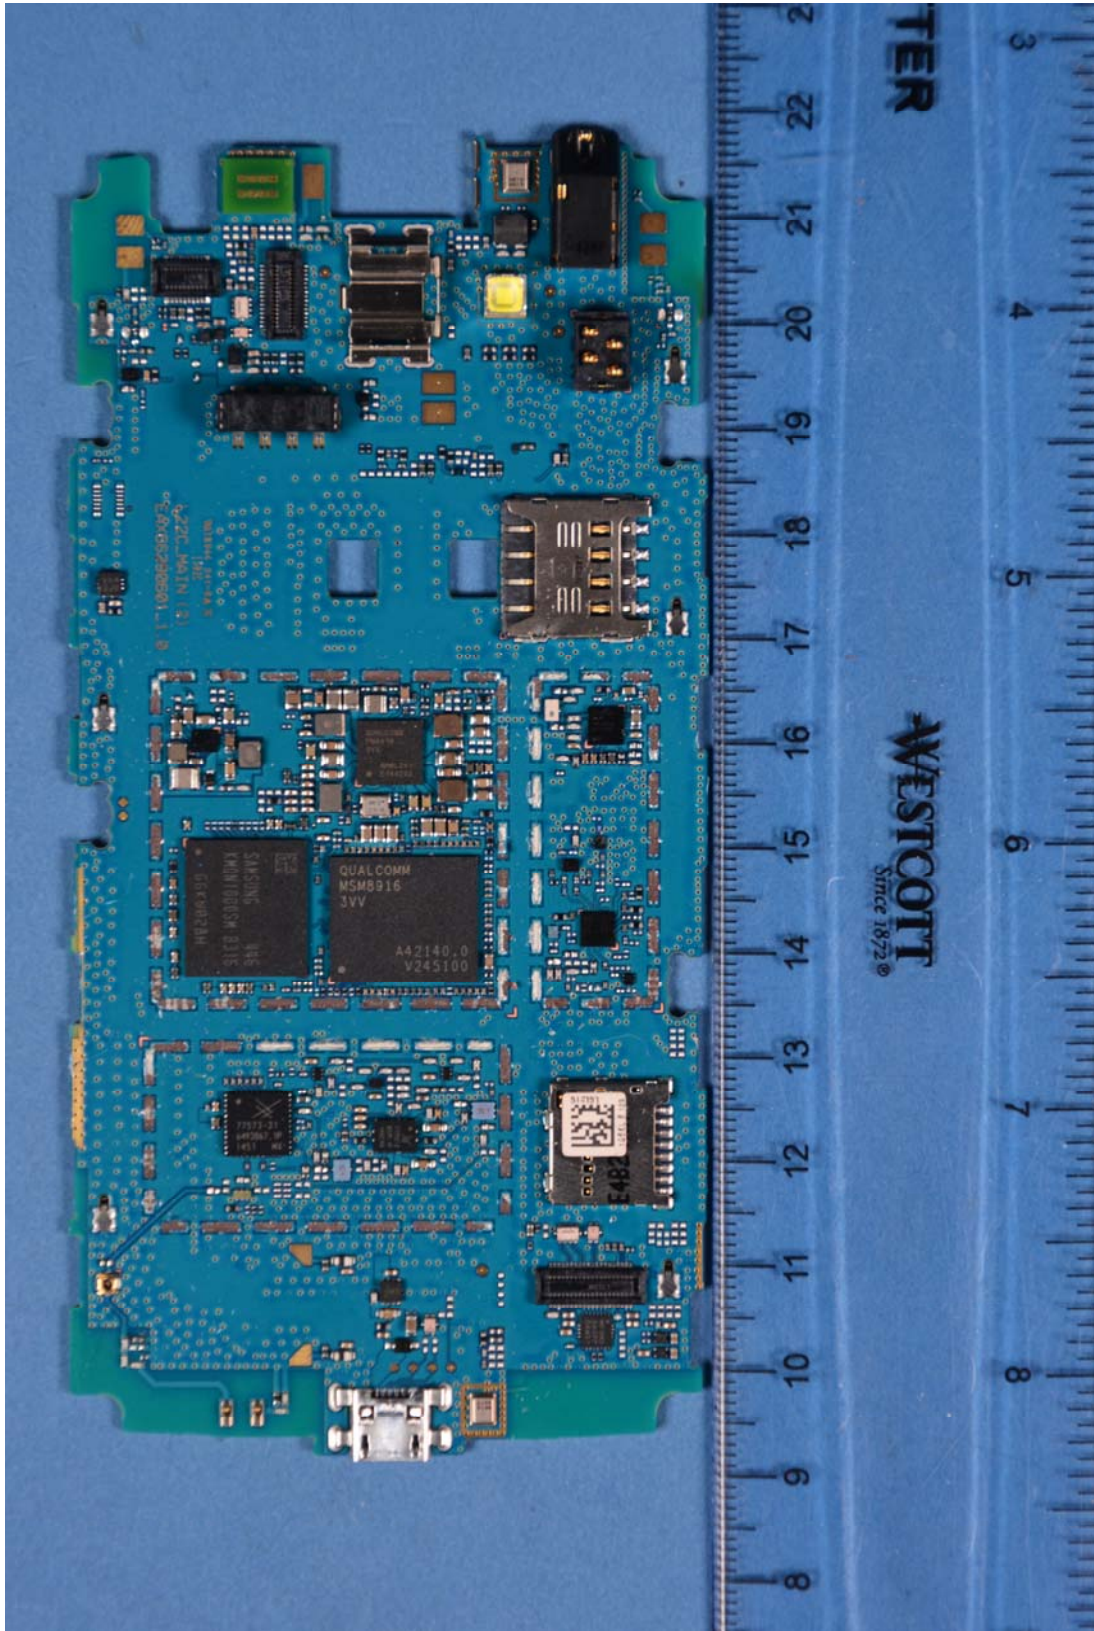

INTERNAL PHOTOGRAPHS

	<p>LG Electronics MobileComm U.S.A FCC ID: ZNFL21G</p>	<p>Model: LGL21G</p>
<p>Internal Photos</p>	<p>EUT Type: Portable Handset</p>	<p>Page 1 of 10</p>

	LG Electronics MobileComm U.S.A FCC ID: ZNFL21G	Model: LGL21G
Internal Photos	EUT Type: Portable Handset	Page 2 of 10

	LG Electronics MobileComm U.S.A FCC ID: ZNFL21G	Model: LGL21G
Internal Photos	EUT Type: Portable Handset	Page 3 of 10

	<p>LG Electronics MobileComm U.S.A FCC ID: ZNFL21G</p>	<p>Model: LGL21G</p>
<p>Internal Photos</p>	<p>EUT Type: Portable Handset</p>	<p>Page 4 of 10</p>

	<p>LG Electronics MobileComm U.S.A FCC ID: ZNFL21G</p>	<p>Model: LGL21G</p>
<p>Internal Photos</p>	<p>EUT Type: Portable Handset</p>	<p>Page 5 of 10</p>

	<p>LG Electronics MobileComm U.S.A FCC ID: ZNFL21G</p>	<p>Model: LGL21G</p>
<p>Internal Photos</p>	<p>EUT Type: Portable Handset</p>	<p>Page 6 of 10</p>