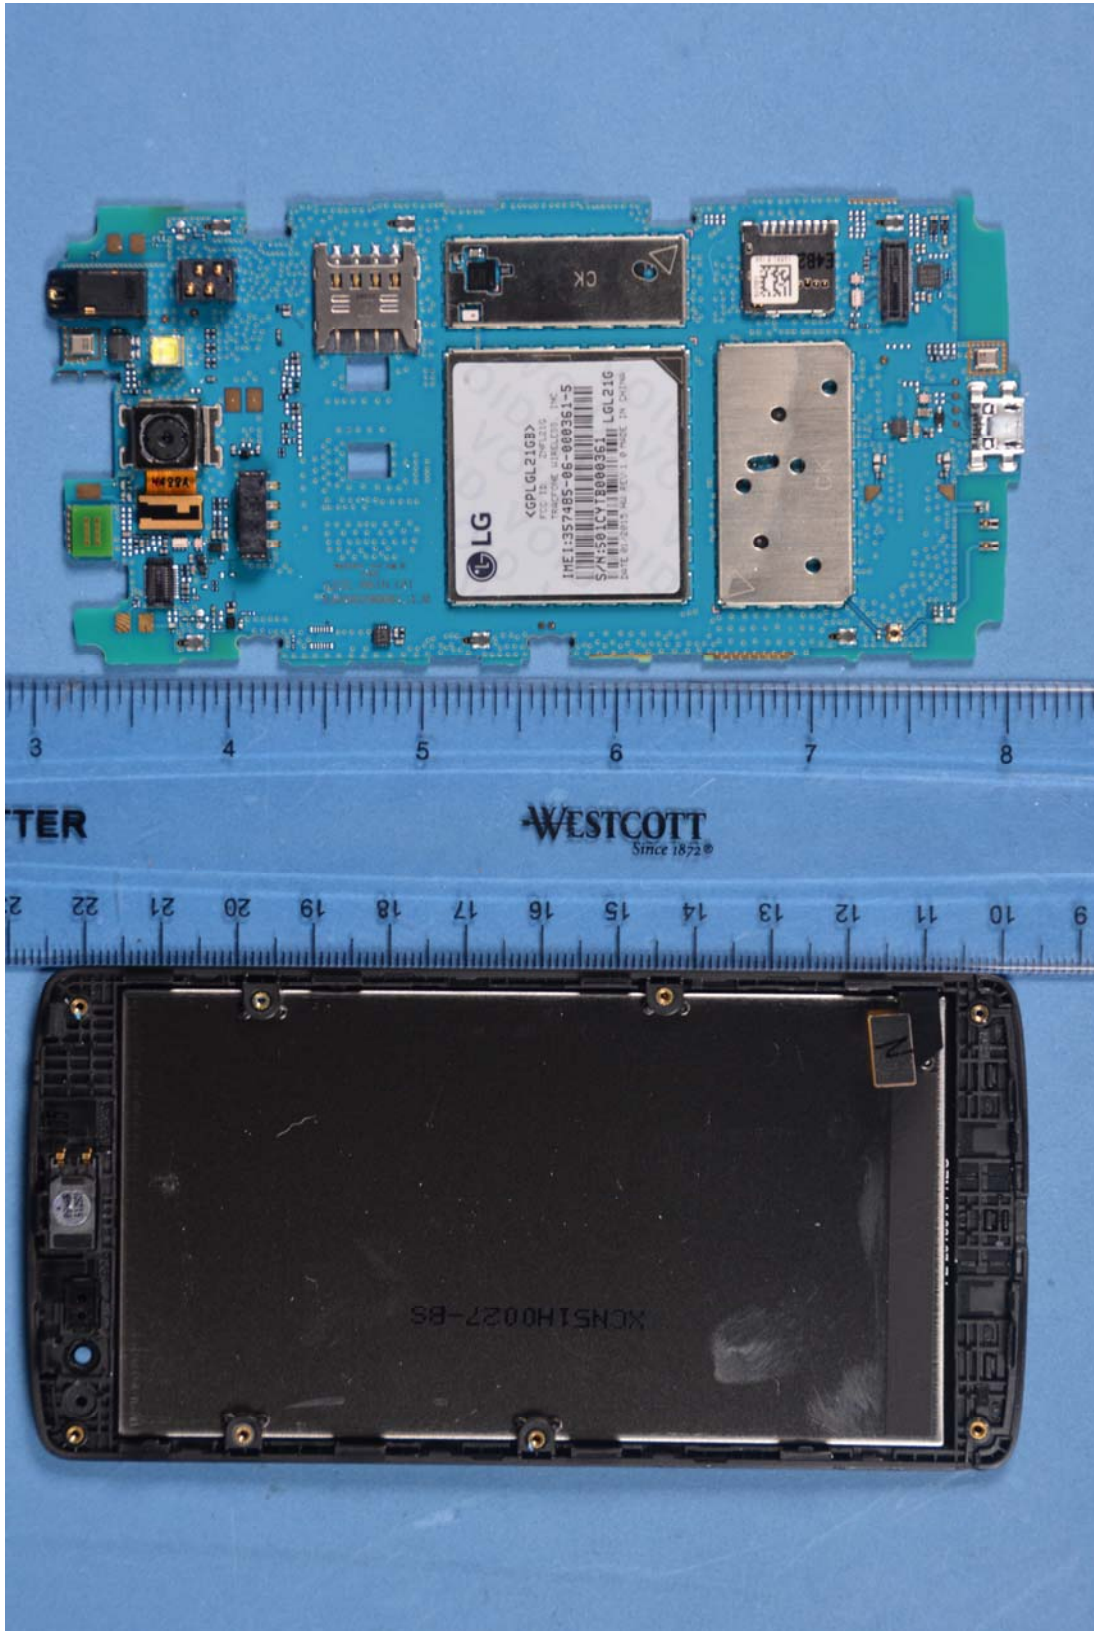

INTERNAL PHOTOGRAPHS

	<p>LG Electronics MobileComm U.S.A FCC ID: ZNFL21G</p>	<p>Model: LGL21G</p>
<p>Internal Photos</p>	<p>EUT Type: Portable Handset</p>	<p>Page 1 of 10</p>

	LG Electronics MobileComm U.S.A FCC ID: ZNFL21G	Model: LGL21G
Internal Photos	EUT Type: Portable Handset	Page 2 of 10

	LG Electronics MobileComm U.S.A FCC ID: ZNFL21G	Model: LGL21G
Internal Photos	EUT Type: Portable Handset	Page 3 of 10

	<p>LG Electronics MobileComm U.S.A FCC ID: ZNFL21G</p>	<p>Model: LGL21G</p>
<p>Internal Photos</p>	<p>EUT Type: Portable Handset</p>	<p>Page 4 of 10</p>

	<p>LG Electronics MobileComm U.S.A FCC ID: ZNFL21G</p>	<p>Model: LGL21G</p>
<p>Internal Photos</p>	<p>EUT Type: Portable Handset</p>	<p>Page 5 of 10</p>

	<p>LG Electronics MobileComm U.S.A FCC ID: ZNFL21G</p>	<p>Model: LGL21G</p>
<p>Internal Photos</p>	<p>EUT Type: Portable Handset</p>	<p>Page 6 of 10</p>