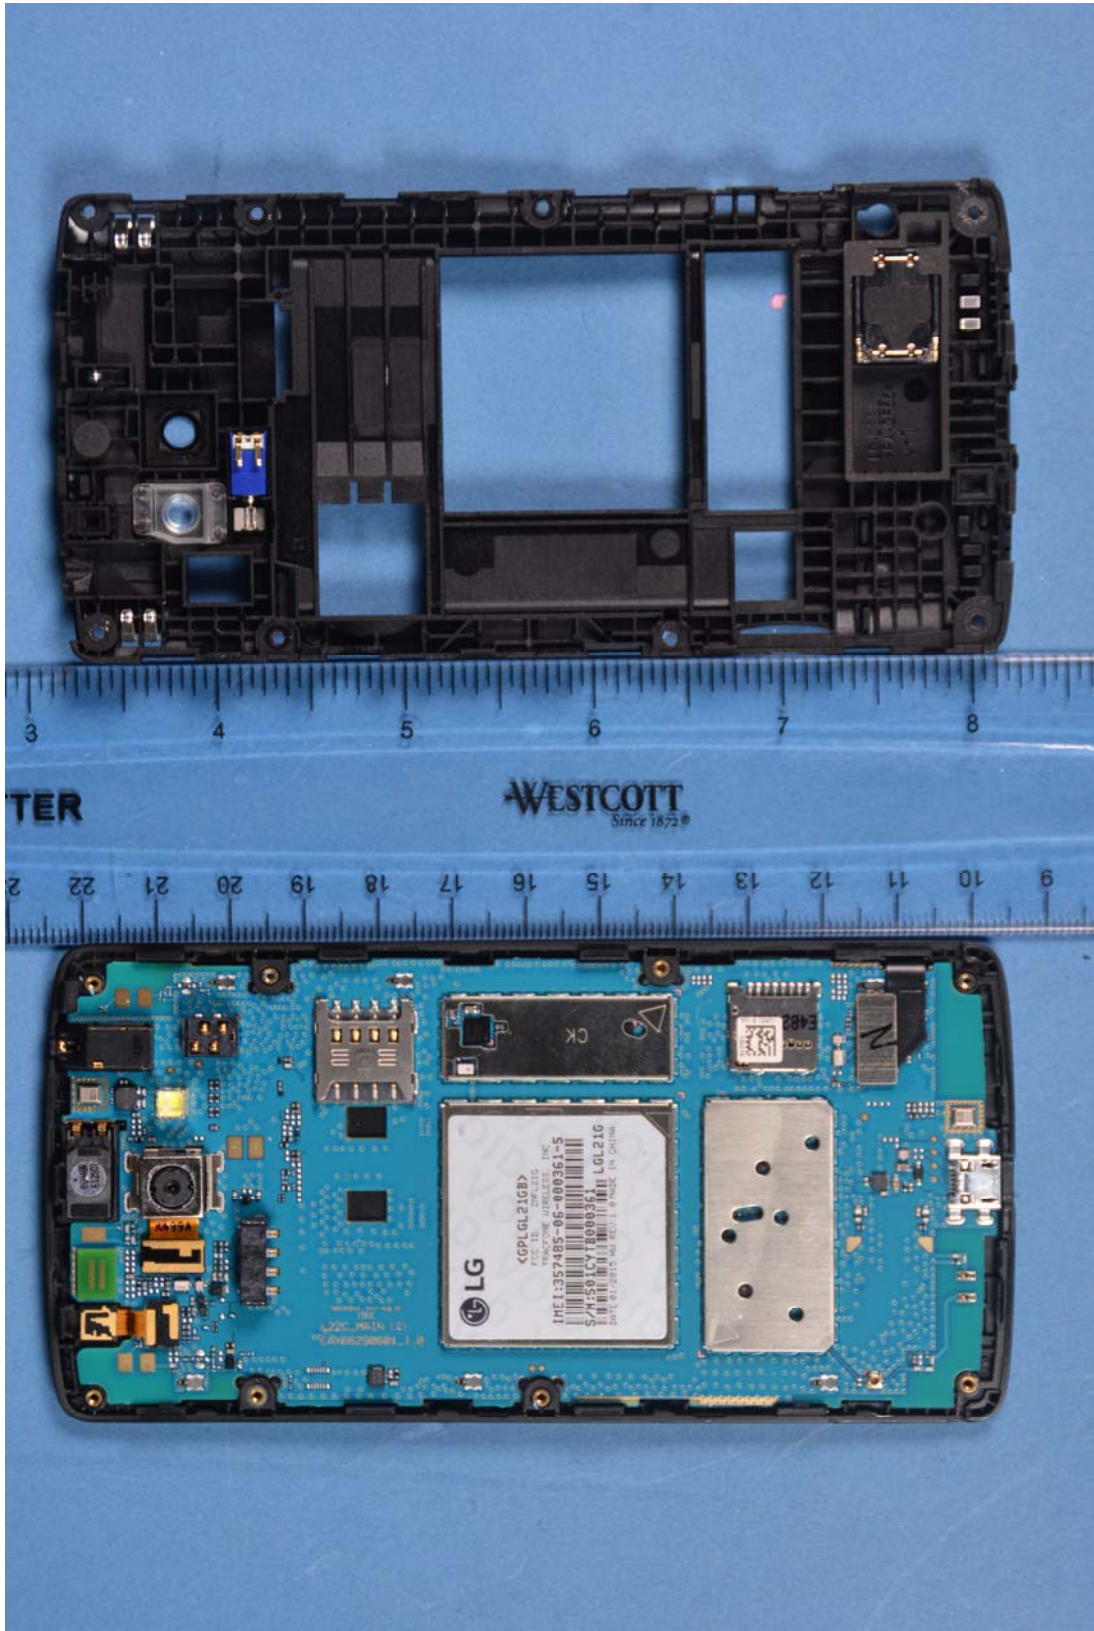

INTERNAL PHOTOGRAPHS

	<p>LG Electronics MobileComm U.S.A FCC ID: ZNFL21G</p>	<p>Model: LGL21G</p>
<p>Internal Photos</p>	<p>EUT Type: Portable Handset</p>	<p>Page 1 of 10</p>

	LG Electronics MobileComm U.S.A FCC ID: ZNFL21G	Model: LGL21G
Internal Photos	EUT Type: Portable Handset	Page 2 of 10

	LG Electronics MobileComm U.S.A FCC ID: ZNFL21G	Model: LGL21G
Internal Photos	EUT Type: Portable Handset	Page 3 of 10

	<p>LG Electronics MobileComm U.S.A FCC ID: ZNFL21G</p>	<p>Model: LGL21G</p>
<p>Internal Photos</p>	<p>EUT Type: Portable Handset</p>	<p>Page 4 of 10</p>

	<p>LG Electronics MobileComm U.S.A FCC ID: ZNFL21G</p>	<p>Model: LGL21G</p>
<p>Internal Photos</p>	<p>EUT Type: Portable Handset</p>	<p>Page 5 of 10</p>

	<p>LG Electronics MobileComm U.S.A FCC ID: ZNFL21G</p>	<p>Model: LGL21G</p>
<p>Internal Photos</p>	<p>EUT Type: Portable Handset</p>	<p>Page 6 of 10</p>