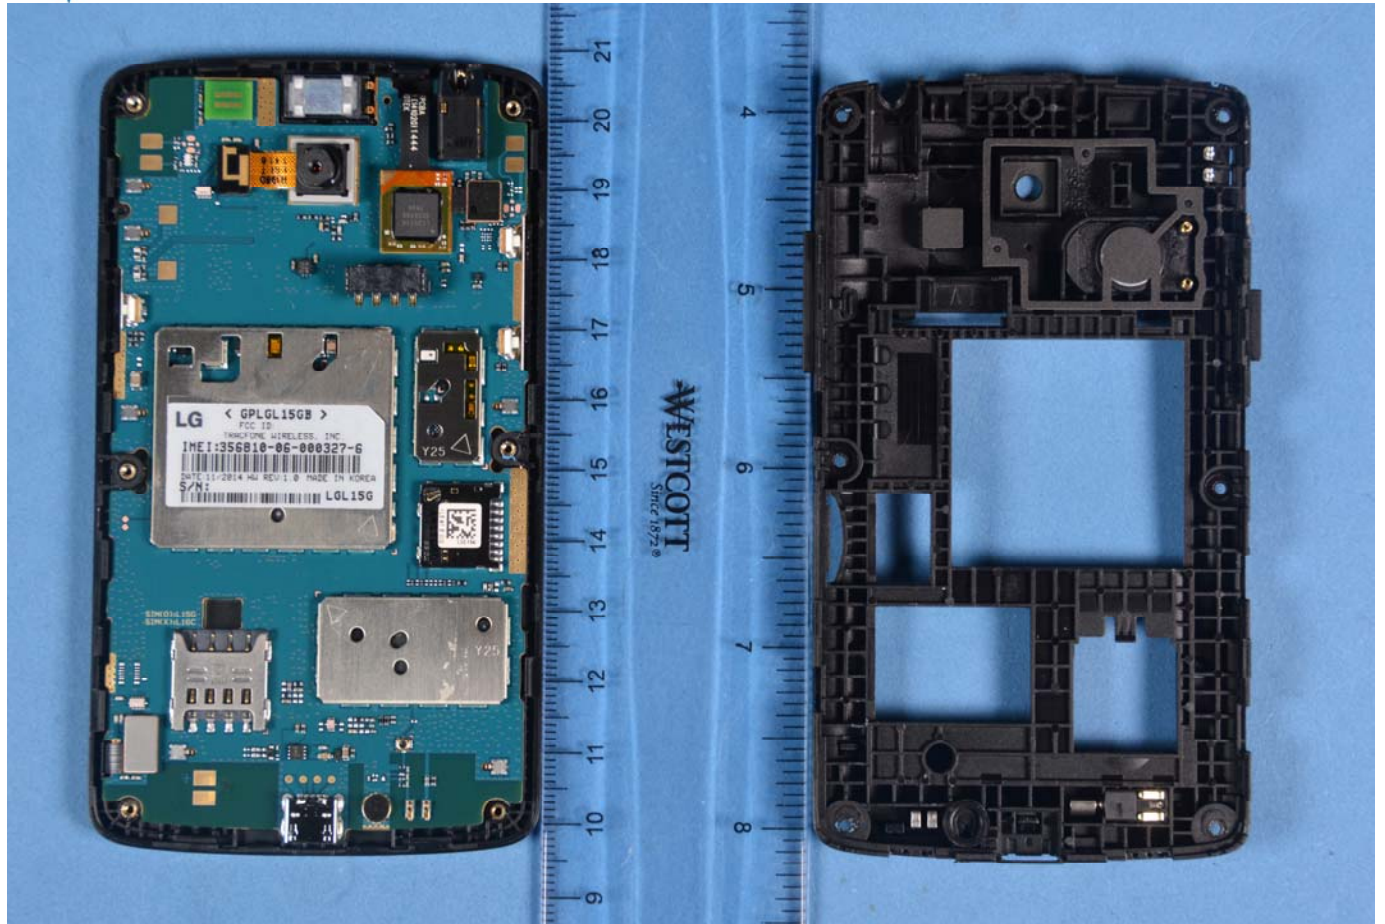

**INTERNAL PHOTOGRAPHS**

	LG Electronics MobileComm U.S.A FCC ID: ZNFL15G	Model: LGL15G
Internal Photos	EUT Type: Portable Handset	Page 1 of 11

	LG Electronics MobileComm U.S.A FCC ID: ZNFL15G	Model: LGL15G
Internal Photos	EUT Type: Portable Handset	Page 2 of 11

	<p>LG Electronics MobileComm U.S.A FCC ID: ZNFL15G</p>	<p>Model: LGL15G</p>
<p>Internal Photos</p>	<p>EUT Type: Portable Handset</p>	<p>Page 3 of 11</p>

	LG Electronics MobileComm U.S.A FCC ID: ZNFL15G	Model: LGL15G
Internal Photos	EUT Type: Portable Handset	Page 4 of 11

	<p>LG Electronics MobileComm U.S.A FCC ID: ZNFL15G</p>	<p>Model: LGL15G</p>
<p>Internal Photos</p>	<p>EUT Type: Portable Handset</p>	<p>Page 5 of 11</p>

	<p>LG Electronics MobileComm U.S.A FCC ID: ZNFL15G</p>	<p>Model: LGL15G</p>
<p>Internal Photos</p>	<p>EUT Type: Portable Handset</p>	<p>Page 6 of 11</p>

	<p>LG Electronics MobileComm U.S.A FCC ID: ZNFL15G</p>	<p>Model: LGL15G</p>
<p>Internal Photos</p>	<p>EUT Type: Portable Handset</p>	<p>Page 7 of 11</p>

	<p>LG Electronics MobileComm U.S.A FCC ID: ZNFL15G</p>	<p>Model: LGL15G</p>
<p>Internal Photos</p>	<p>EUT Type: Portable Handset</p>	<p>Page 8 of 11</p>