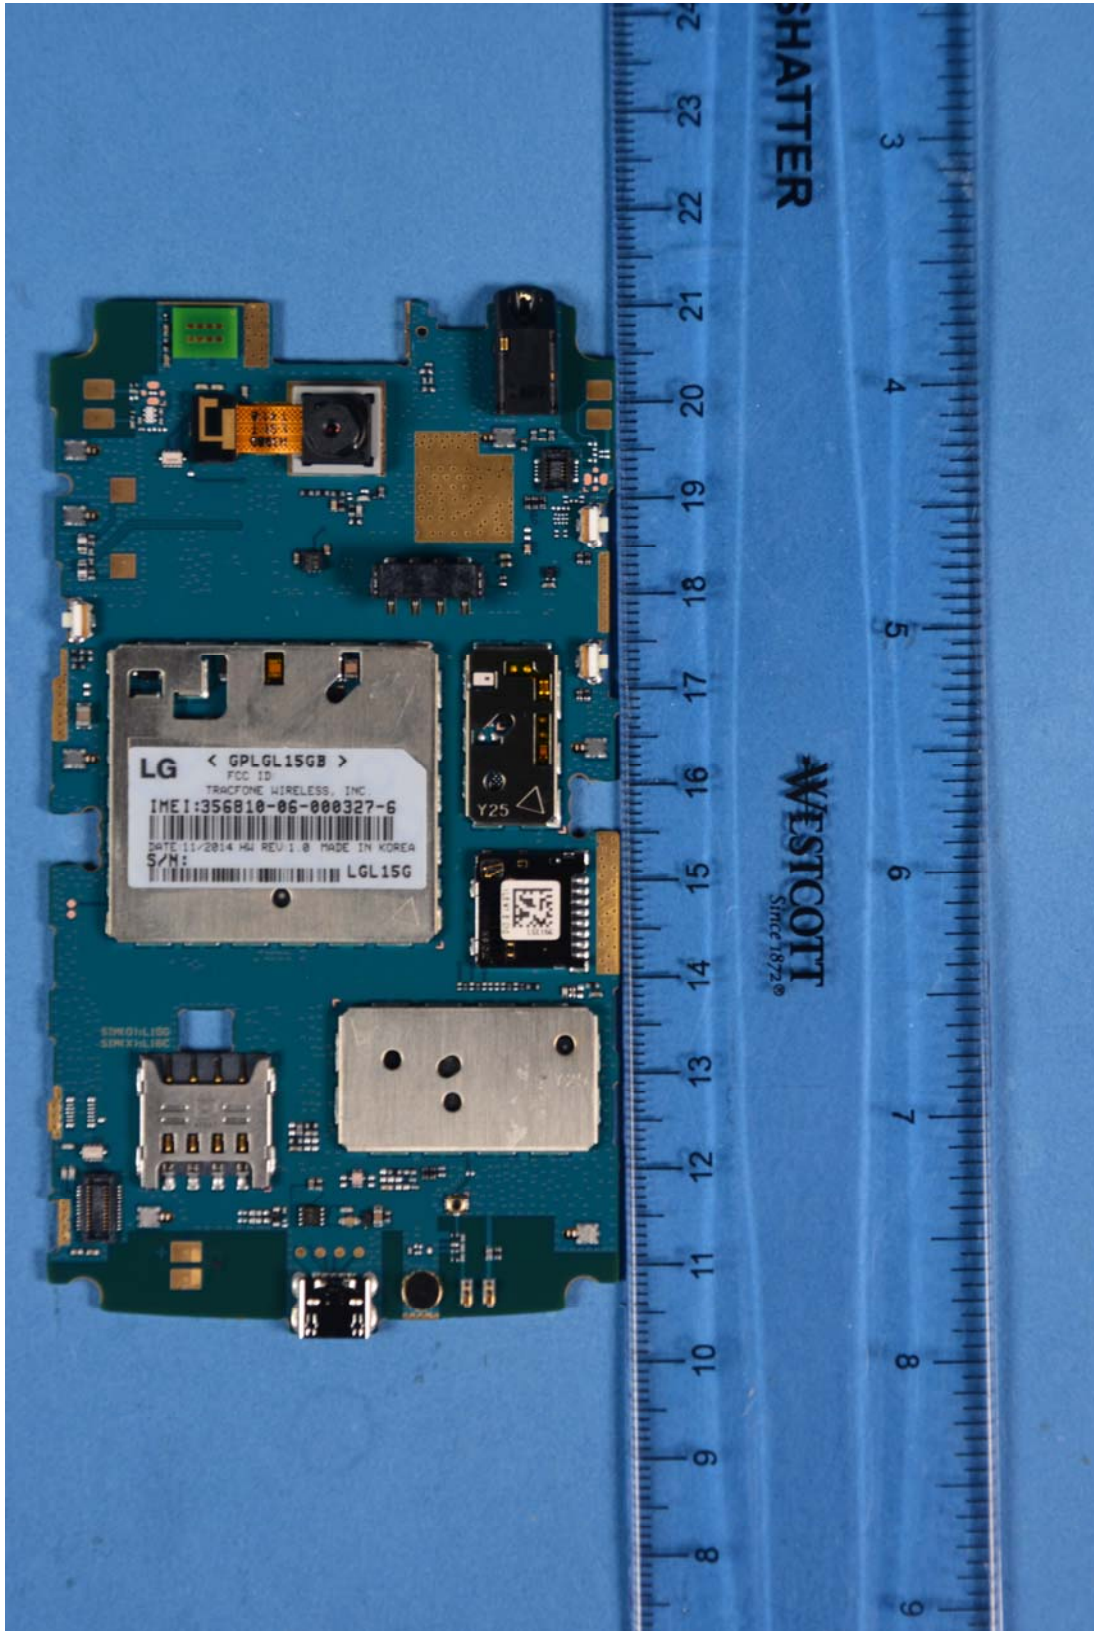

**INTERNAL PHOTOGRAPHS**

	LG Electronics MobileComm U.S.A FCC ID: ZNFL15G	Model: LGL15G
Internal Photos	EUT Type: Portable Handset	Page 1 of 11

	LG Electronics MobileComm U.S.A FCC ID: ZNFL15G	Model: LGL15G
Internal Photos	EUT Type: Portable Handset	Page 2 of 11

	<p>LG Electronics MobileComm U.S.A FCC ID: ZNFL15G</p>	<p>Model: LGL15G</p>
<p>Internal Photos</p>	<p>EUT Type: Portable Handset</p>	<p>Page 3 of 11</p>

	LG Electronics MobileComm U.S.A FCC ID: ZNFL15G	Model: LGL15G
Internal Photos	EUT Type: Portable Handset	Page 4 of 11

	<p>LG Electronics MobileComm U.S.A FCC ID: ZNFL15G</p>	<p>Model: LGL15G</p>
<p>Internal Photos</p>	<p>EUT Type: Portable Handset</p>	<p>Page 5 of 11</p>

	<p>LG Electronics MobileComm U.S.A FCC ID: ZNFL15G</p>	<p>Model: LGL15G</p>
<p>Internal Photos</p>	<p>EUT Type: Portable Handset</p>	<p>Page 6 of 11</p>

	<p>LG Electronics MobileComm U.S.A FCC ID: ZNFL15G</p>	<p>Model: LGL15G</p>
<p>Internal Photos</p>	<p>EUT Type: Portable Handset</p>	<p>Page 7 of 11</p>

	<p>LG Electronics MobileComm U.S.A FCC ID: ZNFL15G</p>	<p>Model: LGL15G</p>
<p>Internal Photos</p>	<p>EUT Type: Portable Handset</p>	<p>Page 8 of 11</p>