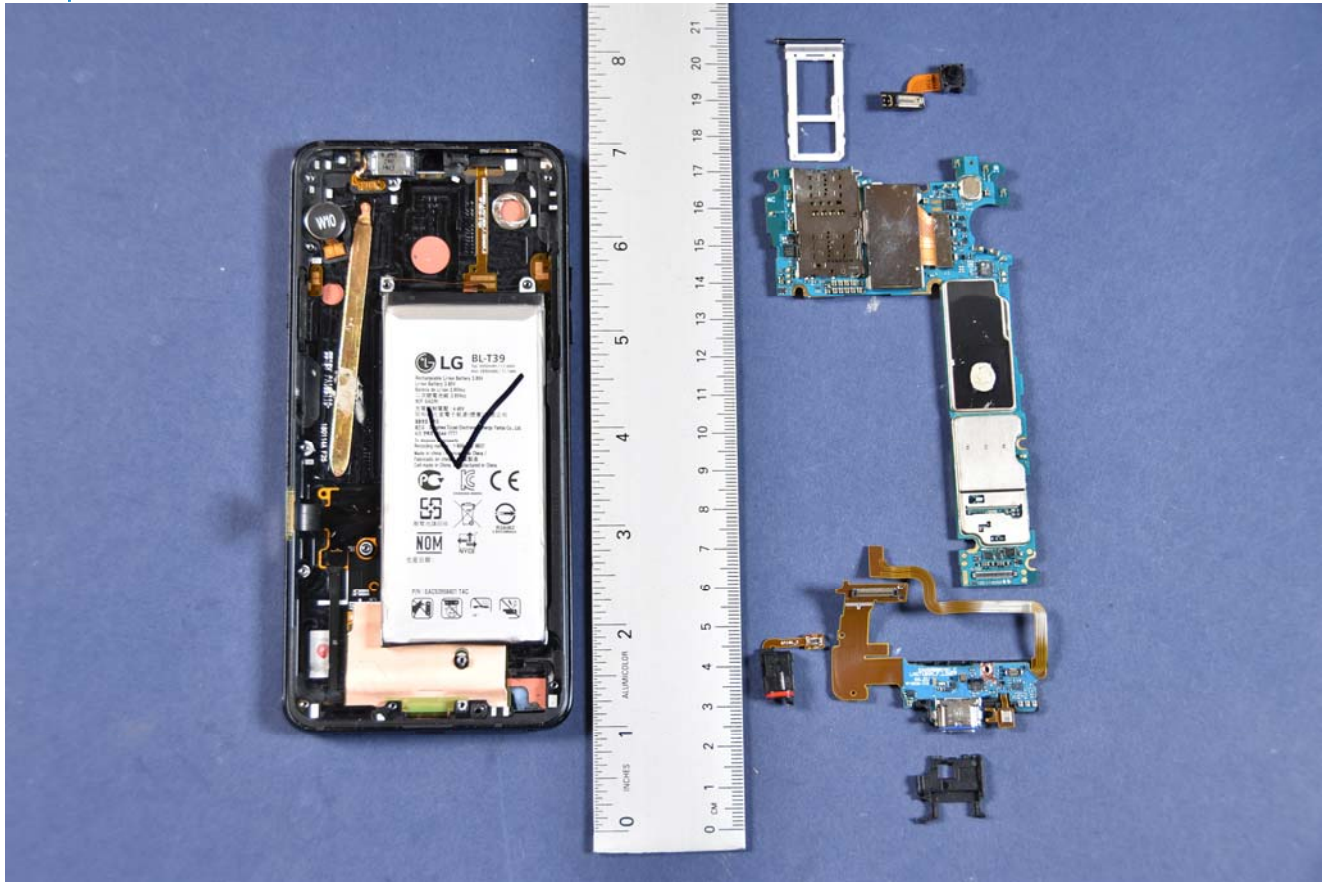

# INTERNAL PHOTOGRAPHS

	LG Electronics MobileComm U.S.A FCC ID: ZNFG710VM	Model: LM-G710VM
Internal Photos	EUT Type: Portable Handset	Page 1 of 9

	<p>LG Electronics MobileComm U.S.A FCC ID: ZNFG710VM</p>	<p>Model: LM-G710VM</p>
<p>Internal Photos</p>	<p>EUT Type: Portable Handset</p>	<p>Page 2 of 9</p>

	<p>LG Electronics MobileComm U.S.A FCC ID: ZNFG710VM</p>	<p>Model: LM-G710VM</p>
<p>Internal Photos</p>	<p>EUT Type: Portable Handset</p>	<p>Page 3 of 9</p>

	<p>LG Electronics MobileComm U.S.A FCC ID: ZNFG710VM</p>	<p>Model: LM-G710VM</p>
<p>Internal Photos</p>	<p>EUT Type: Portable Handset</p>	<p>Page 4 of 9</p>

	LG Electronics MobileComm U.S.A FCC ID: ZNFG710VM	Model: LM-G710VM
Internal Photos	EUT Type: Portable Handset	Page 5 of 9

	LG Electronics MobileComm U.S.A FCC ID: ZNFG710VM	Model: LM-G710VM
Internal Photos	EUT Type: Portable Handset	Page 6 of 9

	LG Electronics MobileComm U.S.A FCC ID: ZNFG710VM	Model: LM-G710VM
Internal Photos	EUT Type: Portable Handset	Page 7 of 9

	<p>LG Electronics MobileComm U.S.A FCC ID: ZNFG710VM</p>	<p>Model: LM-G710VM</p>
<p>Internal Photos</p>	<p>EUT Type: Portable Handset</p>	<p>Page 8 of 9</p>