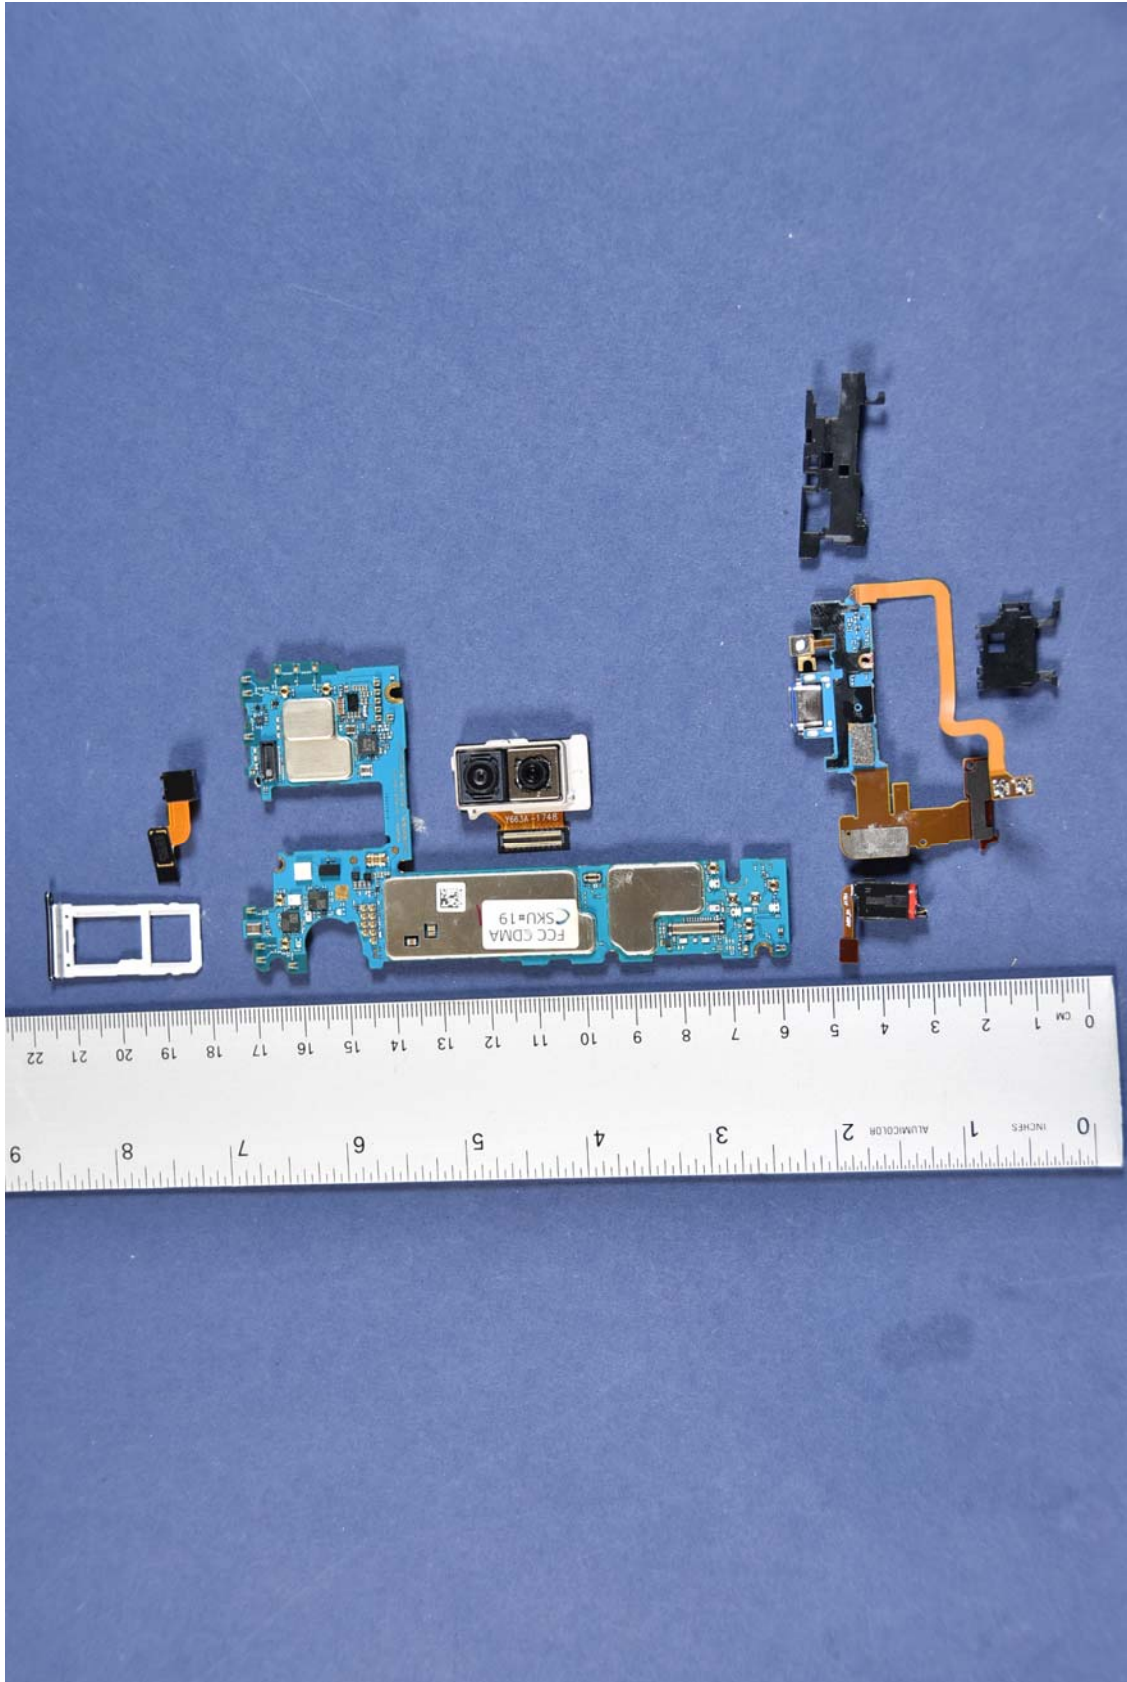

# INTERNAL PHOTOGRAPHS

	LG Electronics MobileComm U.S.A FCC ID: ZNFG710VM	Model: LM-G710VM
Internal Photos	EUT Type: Portable Handset	Page 1 of 9

	<p>LG Electronics MobileComm U.S.A FCC ID: ZNFG710VM</p>	<p>Model: LM-G710VM</p>
<p>Internal Photos</p>	<p>EUT Type: Portable Handset</p>	<p>Page 2 of 9</p>

	<p>LG Electronics MobileComm U.S.A FCC ID: ZNFG710VM</p>	<p>Model: LM-G710VM</p>
<p>Internal Photos</p>	<p>EUT Type: Portable Handset</p>	<p>Page 3 of 9</p>

	<p>LG Electronics MobileComm U.S.A FCC ID: ZNFG710VM</p>	<p>Model: LM-G710VM</p>
<p>Internal Photos</p>	<p>EUT Type: Portable Handset</p>	<p>Page 4 of 9</p>

	LG Electronics MobileComm U.S.A FCC ID: ZNFG710VM	Model: LM-G710VM
Internal Photos	EUT Type: Portable Handset	Page 5 of 9

	LG Electronics MobileComm U.S.A FCC ID: ZNFG710VM	Model: LM-G710VM
Internal Photos	EUT Type: Portable Handset	Page 6 of 9

	LG Electronics MobileComm U.S.A FCC ID: ZNFG710VM	Model: LM-G710VM
Internal Photos	EUT Type: Portable Handset	Page 7 of 9

	<p>LG Electronics MobileComm U.S.A FCC ID: ZNFG710VM</p>	<p>Model: LM-G710VM</p>
<p>Internal Photos</p>	<p>EUT Type: Portable Handset</p>	<p>Page 8 of 9</p>