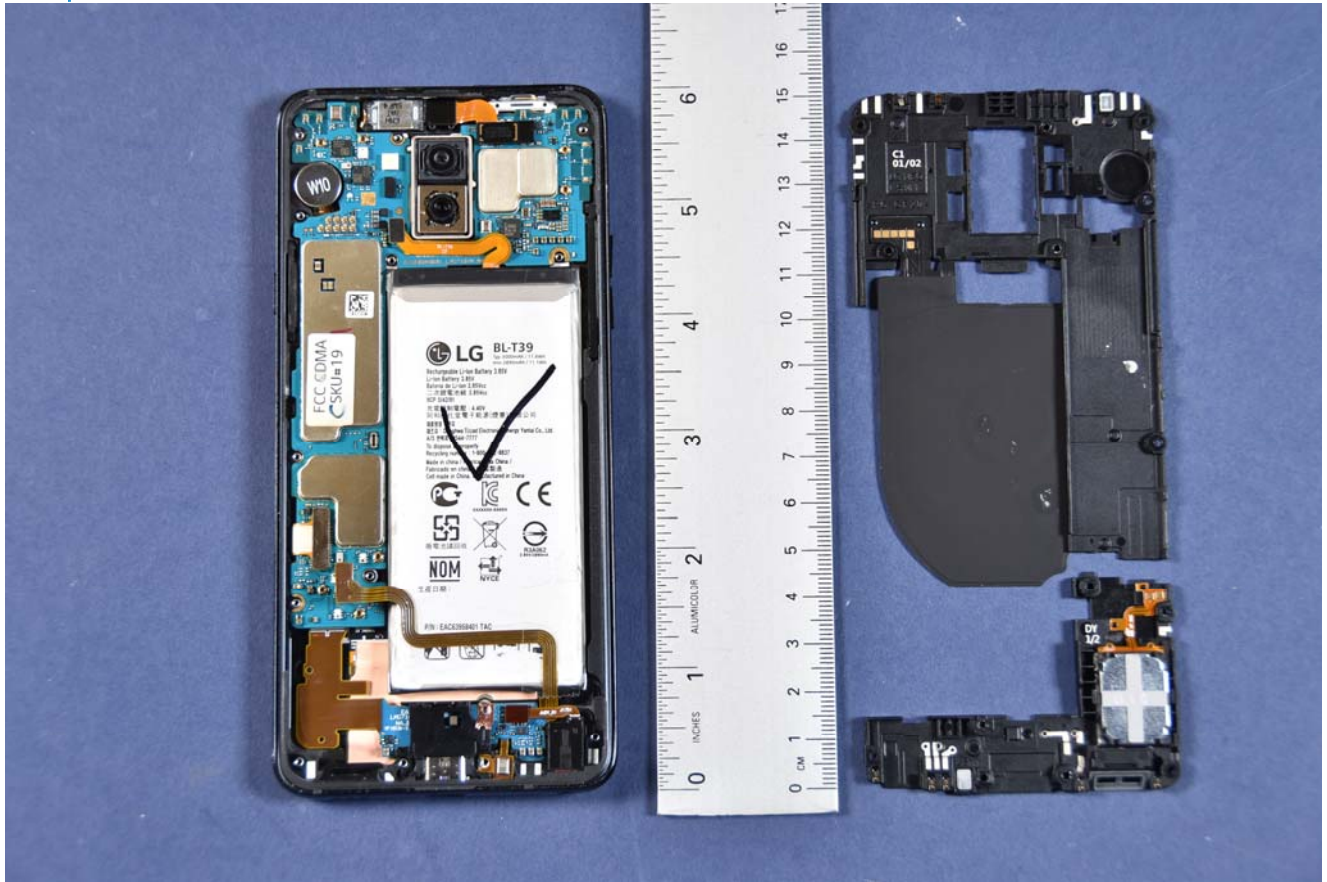

# INTERNAL PHOTOGRAPHS

	LG Electronics MobileComm U.S.A FCC ID: ZNFG710VM	Model: LM-G710VM
Internal Photos	EUT Type: Portable Handset	Page 1 of 9

	<p>LG Electronics MobileComm U.S.A FCC ID: ZNFG710VM</p>	<p>Model: LM-G710VM</p>
<p>Internal Photos</p>	<p>EUT Type: Portable Handset</p>	<p>Page 2 of 9</p>

	<p>LG Electronics MobileComm U.S.A FCC ID: ZNFG710VM</p>	<p>Model: LM-G710VM</p>
<p>Internal Photos</p>	<p>EUT Type: Portable Handset</p>	<p>Page 3 of 9</p>

	<p>LG Electronics MobileComm U.S.A FCC ID: ZNFG710VM</p>	<p>Model: LM-G710VM</p>
<p>Internal Photos</p>	<p>EUT Type: Portable Handset</p>	<p>Page 4 of 9</p>

	LG Electronics MobileComm U.S.A FCC ID: ZNFG710VM	Model: LM-G710VM
Internal Photos	EUT Type: Portable Handset	Page 5 of 9

	LG Electronics MobileComm U.S.A FCC ID: ZNFG710VM	Model: LM-G710VM
Internal Photos	EUT Type: Portable Handset	Page 6 of 9