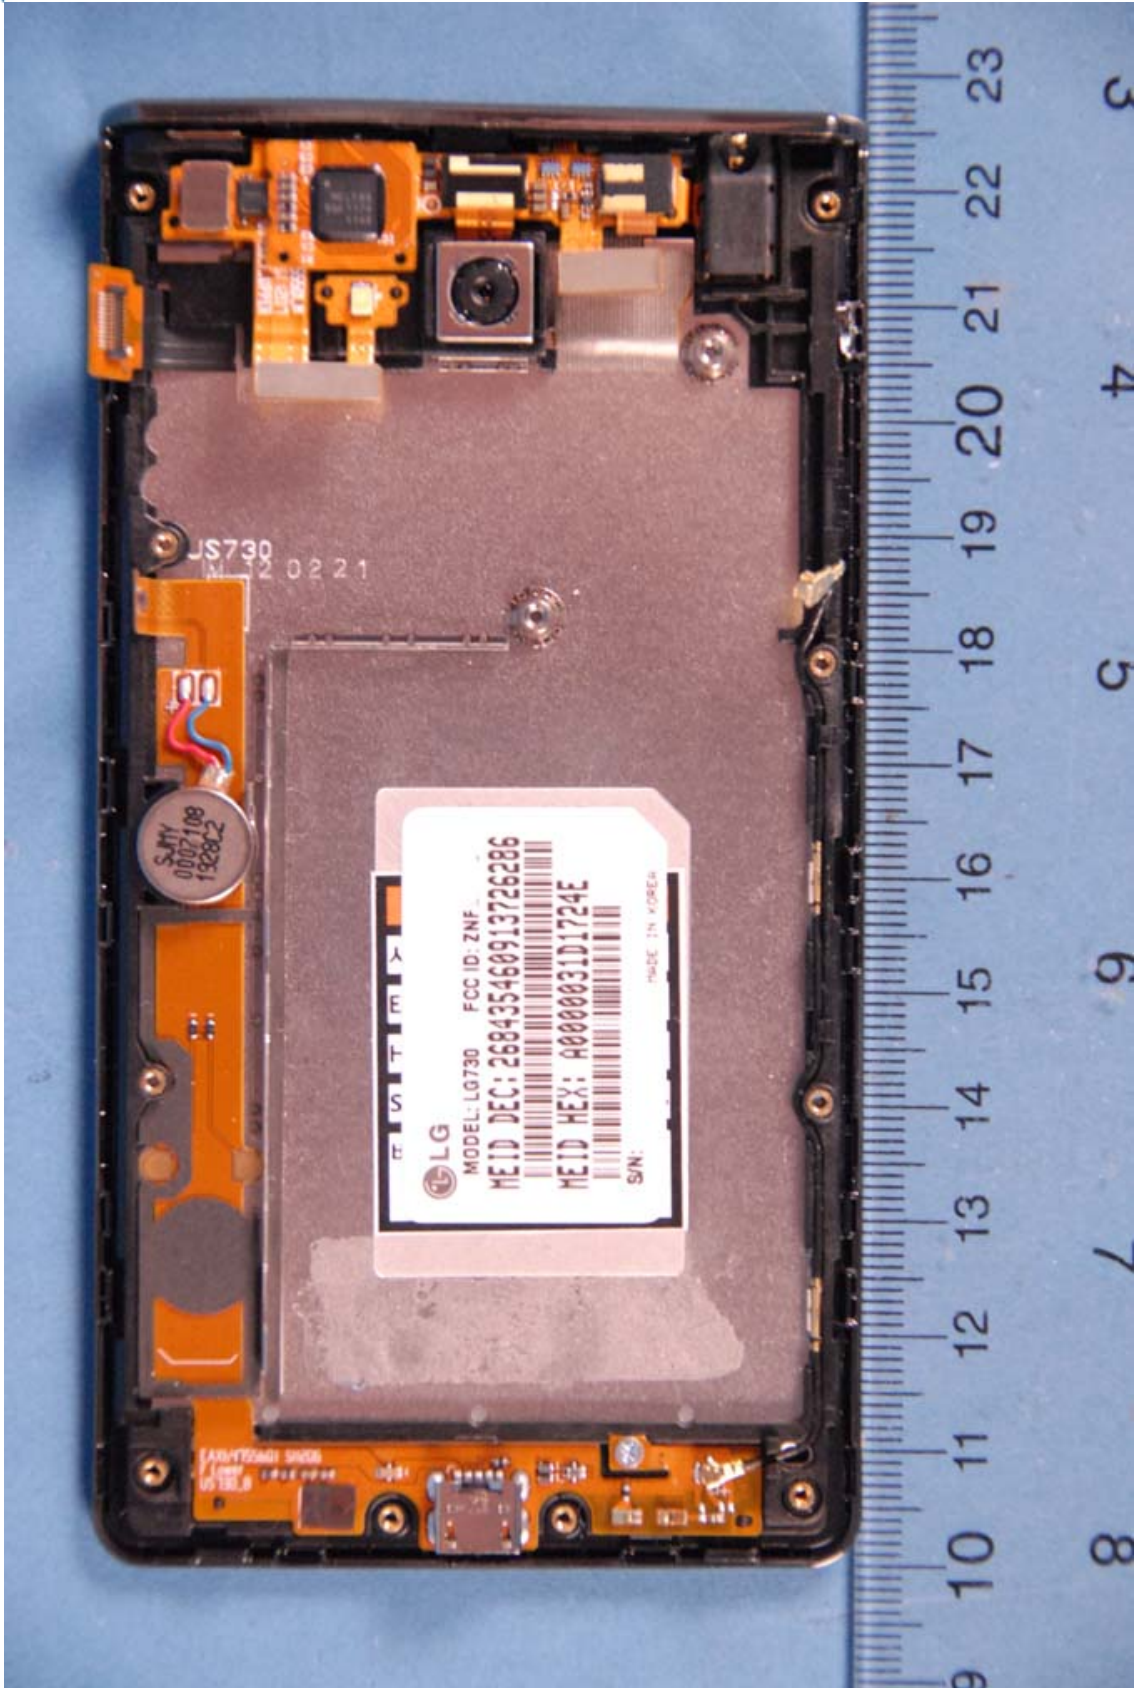

INTERNAL PHOTOGRAPHS

	<p>LG MobileComm FCC ID: ZNFAS730</p>	<p>Model: LG730</p>
<p>Internal Photos</p>	<p>EUT Type: Portable Handset</p>	<p>Page 1 of 9</p>

	LG MobileComm FCC ID: ZNFAS730	Model: LG730
Internal Photos	EUT Type: Portable Handset	Page 2 of 9

	LG MobileComm FCC ID: ZNFAS730	Model: LG730
Internal Photos	EUT Type: Portable Handset	Page 3 of 9

	<p>LG MobileComm FCC ID: ZNFAS730</p>	<p>Model: LG730</p>
<p>Internal Photos</p>	<p>EUT Type: Portable Handset</p>	<p>Page 4 of 9</p>

	LG MobileComm FCC ID: ZNFAS730	Model: LG730
Internal Photos	EUT Type: Portable Handset	Page 5 of 9

	LG MobileComm FCC ID: ZNFAS730	Model: LG730
Internal Photos	EUT Type: Portable Handset	Page 6 of 9

	LG MobileComm FCC ID: ZNFAS730	Model: LG730
Internal Photos	EUT Type: Portable Handset	Page 7 of 9