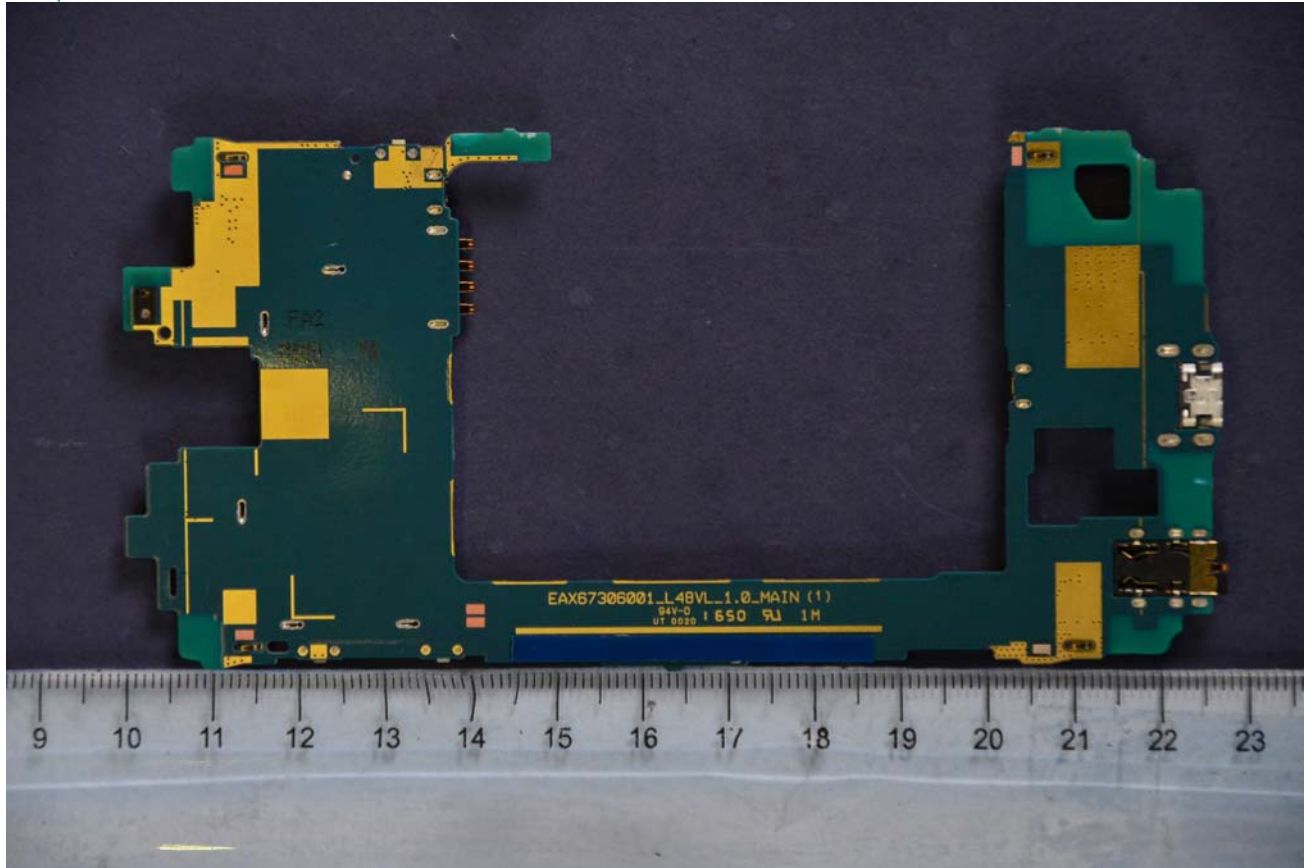

INTERNAL PHOTOGRAPHS

	<p>LG Electronics MobileComm U.S.A FCC ID: ZNFAS110</p>	<p>Model: LG-AS110, LGAS110, AS110</p>
<p>Internal Photos</p>	<p>EUT Type: Portable Handset</p>	<p>Page 1 of 10</p>

	LG Electronics MobileComm U.S.A FCC ID: ZNFAS110	Model: LG-AS110, LGAS110, AS110
Internal Photos	EUT Type: Portable Handset	Page 2 of 10

	LG Electronics MobileComm U.S.A FCC ID: ZNFAS110	Model: LG-AS110, LGAS110, AS110
Internal Photos	EUT Type: Portable Handset	Page 3 of 10

	<p>LG Electronics MobileComm U.S.A FCC ID: ZNFAS110</p>	<p>Model: LG-AS110, LGAS110, AS110</p>
<p>Internal Photos</p>	<p>EUT Type: Portable Handset</p>	<p>Page 4 of 10</p>

	LG Electronics MobileComm U.S.A FCC ID: ZNFAS110	Model: LG-AS110, LGAS110, AS110
Internal Photos	EUT Type: Portable Handset	Page 5 of 10

	LG Electronics MobileComm U.S.A FCC ID: ZNFAS110	Model: LG-AS110, LGAS110, AS110
Internal Photos	EUT Type: Portable Handset	Page 6 of 10