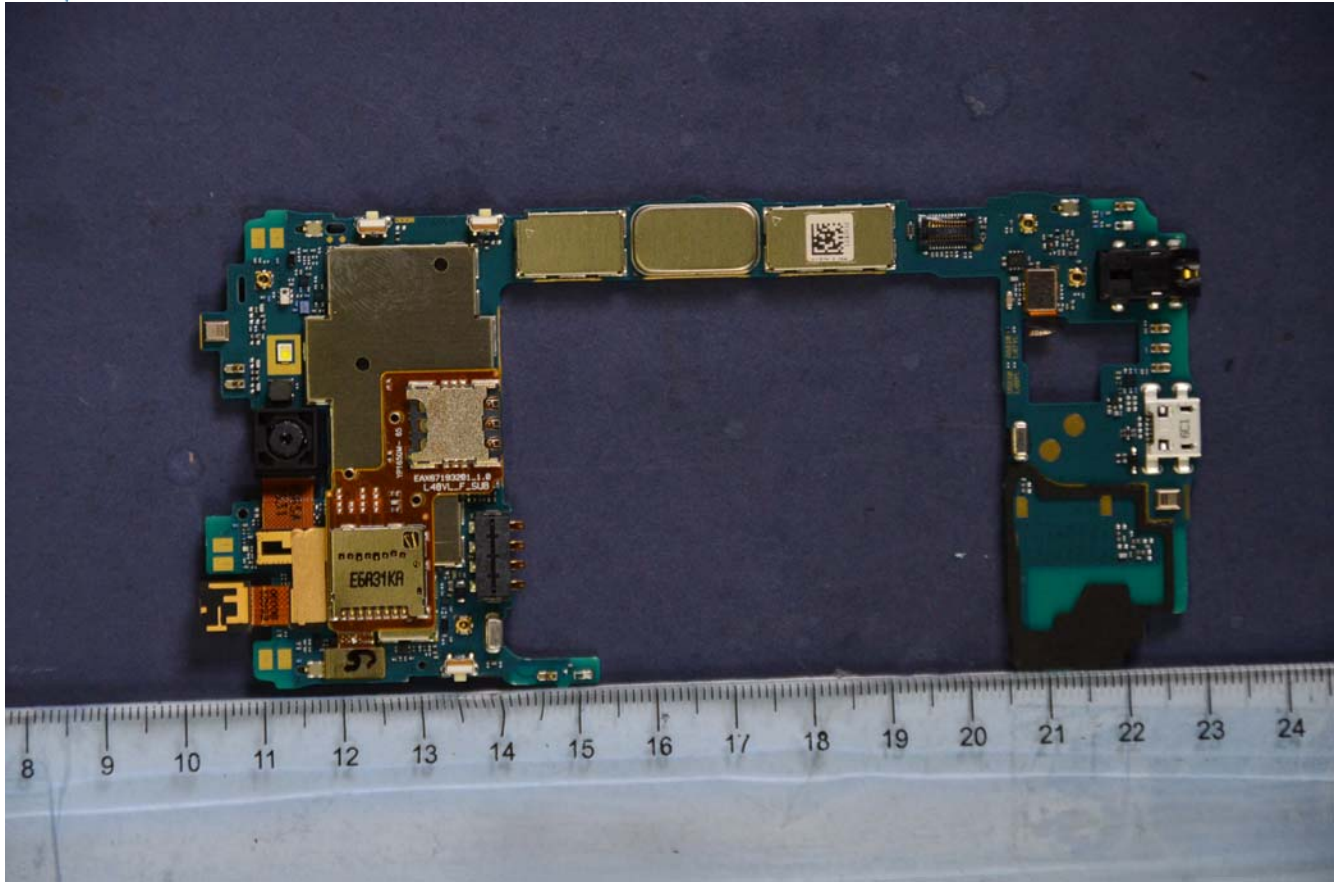

INTERNAL PHOTOGRAPHS

	<p>LG Electronics MobileComm U.S.A FCC ID: ZNFAS110</p>	<p>Model: LG-AS110, LGAS110, AS110</p>
<p>Internal Photos</p>	<p>EUT Type: Portable Handset</p>	<p>Page 1 of 10</p>

	LG Electronics MobileComm U.S.A FCC ID: ZNFAS110	Model: LG-AS110, LGAS110, AS110
Internal Photos	EUT Type: Portable Handset	Page 2 of 10

	LG Electronics MobileComm U.S.A FCC ID: ZNFAS110	Model: LG-AS110, LGAS110, AS110
Internal Photos	EUT Type: Portable Handset	Page 3 of 10

	<p>LG Electronics MobileComm U.S.A FCC ID: ZNFAS110</p>	<p>Model: LG-AS110, LGAS110, AS110</p>
<p>Internal Photos</p>	<p>EUT Type: Portable Handset</p>	<p>Page 4 of 10</p>

	LG Electronics MobileComm U.S.A FCC ID: ZNFAS110	Model: LG-AS110, LGAS110, AS110
Internal Photos	EUT Type: Portable Handset	Page 5 of 10

	LG Electronics MobileComm U.S.A FCC ID: ZNFAS110	Model: LG-AS110, LGAS110, AS110
Internal Photos	EUT Type: Portable Handset	Page 6 of 10