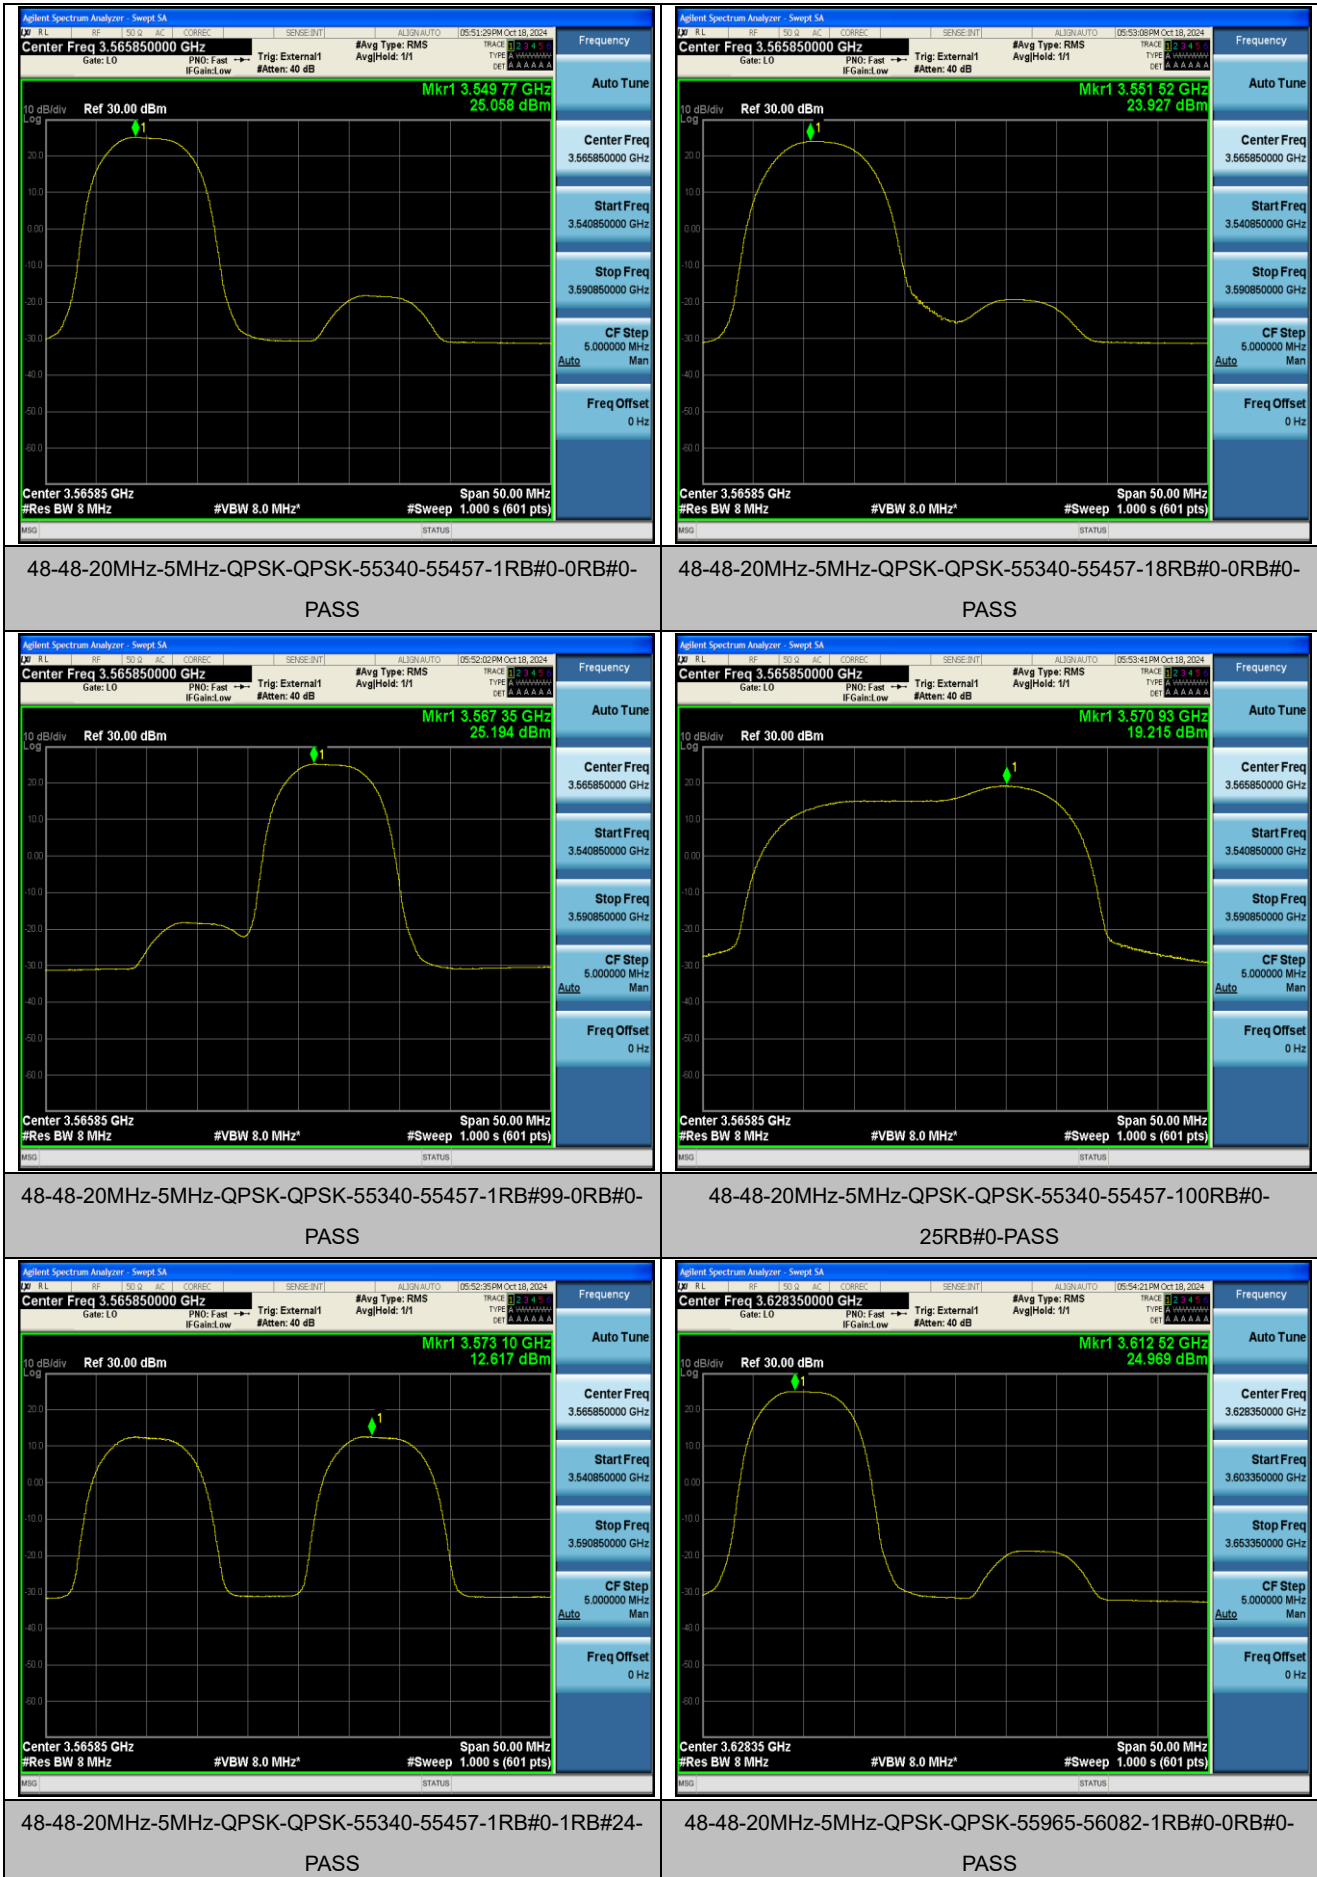

48-48	15MHz-20MHz	QPSK-QPSK	56469-56640	1RB#0-1RB#99	12.75	6.62	23	PASS
48-48	20MHz-20MHz	QPSK-QPSK	55340-55538	1RB#0-0RB#0	24.75	18.62	23	PASS
48-48	20MHz-20MHz	QPSK-QPSK	55340-55538	18RB#0-0RB#0	24.74	18.61	23	PASS
48-48	20MHz-20MHz	QPSK-QPSK	55340-55538	1RB#99-0RB#0	24.94	18.81	23	PASS
48-48	20MHz-20MHz	QPSK-QPSK	55340-55538	100RB#0-100RB#0	15.07	8.94	23	PASS
48-48	20MHz-20MHz	QPSK-QPSK	55340-55538	1RB#0-1RB#99	12.23	6.1	23	PASS
48-48	20MHz-20MHz	QPSK-QPSK	55891-56089	1RB#0-0RB#0	24.87	18.74	23	PASS
48-48	20MHz-20MHz	QPSK-QPSK	55891-56089	18RB#0-0RB#0	24.78	18.65	23	PASS
48-48	20MHz-20MHz	QPSK-QPSK	55891-56089	1RB#99-0RB#0	25.06	18.93	23	PASS
48-48	20MHz-20MHz	QPSK-QPSK	55891-56089	100RB#0-100RB#0	15.16	9.03	23	PASS
48-48	20MHz-20MHz	QPSK-QPSK	55891-56089	1RB#0-1RB#99	12.43	6.3	23	PASS
48-48	20MHz-20MHz	QPSK-QPSK	56442-56640	1RB#0-0RB#0	25.18	19.05	23	PASS
48-48	20MHz-20MHz	QPSK-QPSK	56442-56640	18RB#0-0RB#0	25.11	18.98	23	PASS
48-48	20MHz-20MHz	QPSK-QPSK	56442-56640	1RB#99-0RB#0	25.19	19.06	23	PASS
48-48	20MHz-20MHz	QPSK-QPSK	56442-56640	100RB#0-100RB#0	15.43	9.3	23	PASS
48-48	20MHz-20MHz	QPSK-QPSK	56442-56640	1RB#0-1RB#99	12.63	6.5	23	PASS

Test Graphs