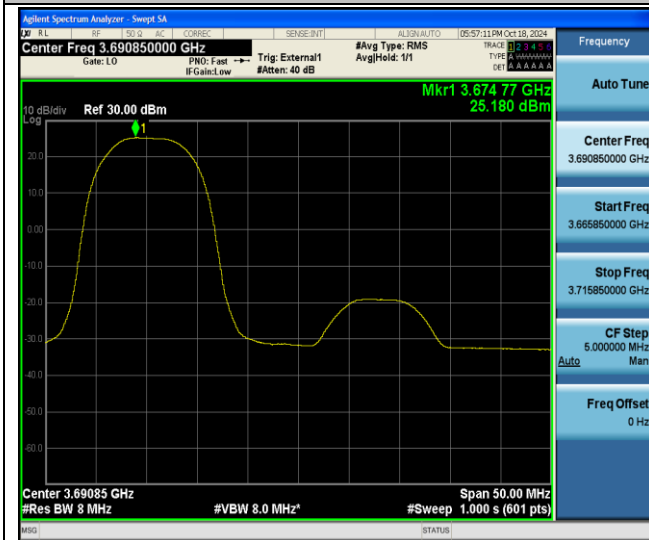

## Test Graphs

48-48-20MHz-5MHz-QPSK-QPSK-55965-56082-18RB#0-0RB#0-  
PASS

48-48-20MHz-5MHz-QPSK-QPSK-55965-56082-1RB#99-0RB#0-  
PASS

48-48-20MHz-5MHz-QPSK-QPSK-55965-56082-100RB#0-  
25RB#0-PASS

48-48-20MHz-5MHz-QPSK-QPSK-55965-56082-1RB#0-1RB#24-  
PASS