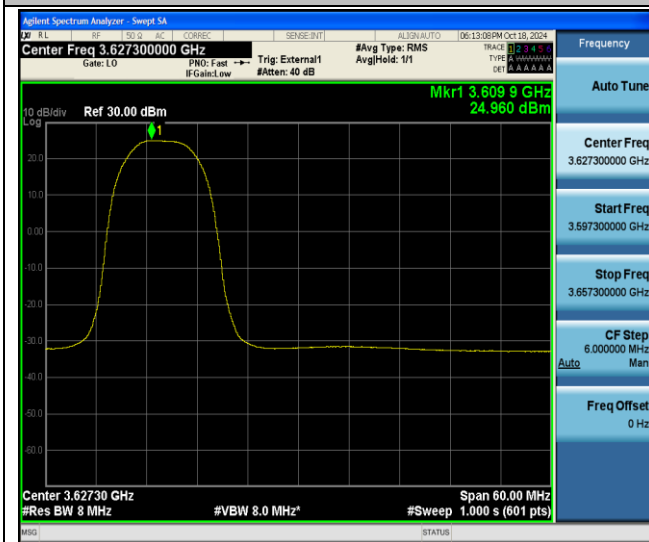

48-48-20MHz-10MHz-QPSK-QPSK-55340-55484-100RB#0-
50RB#0-PASS

48-48-20MHz-10MHz-QPSK-QPSK-55941-56085-1RB#0-0RB#0-
PASS