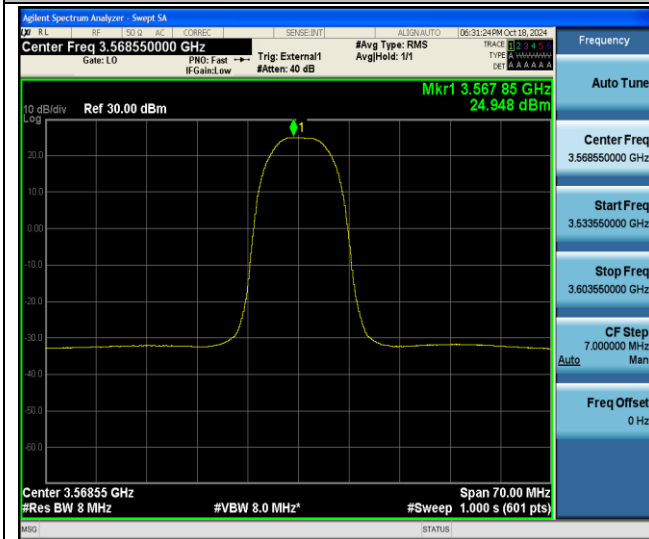

48-48-20MHz-15MHz-QPSK-QPSK-55340-55511-1RB#0-0RB#0-
PASS

48-48-20MHz-15MHz-QPSK-QPSK-55340-55511-1RB#99-
ORB#0-PASS