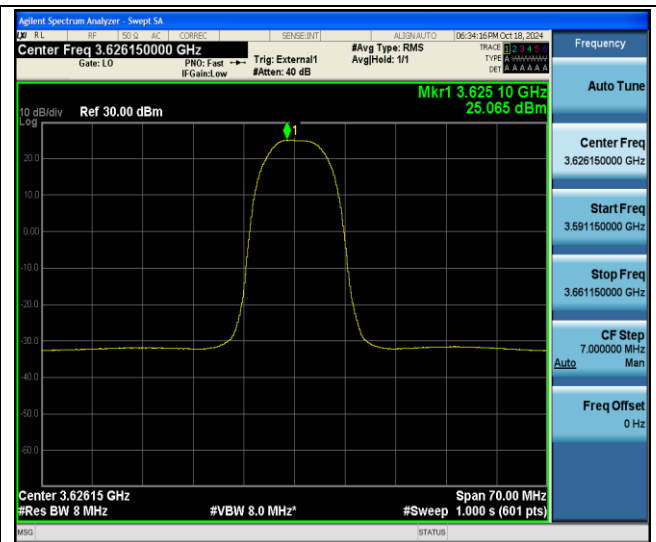

48-48-20MHz-15MHz-QPSK-QPSK-55916-56087-1RB#0-0RB#0-
PASS

48-48-20MHz-15MHz-QPSK-QPSK-55916-56087-1RB#99-
ORB#0-PASS