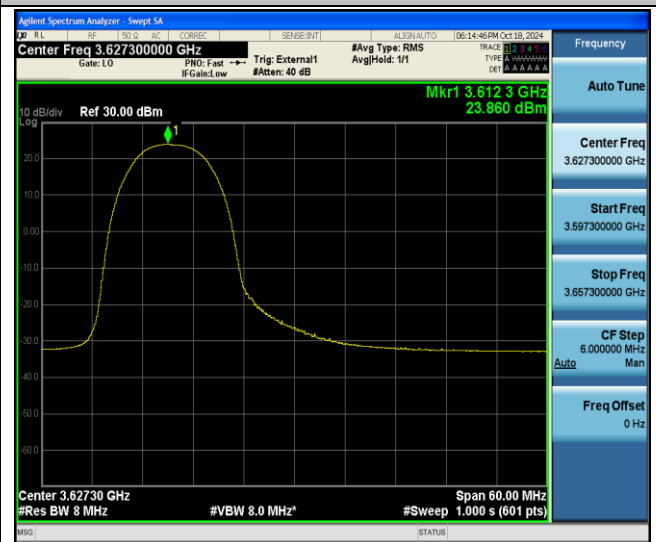

48-48-20MHz-10MHz-QPSK-QPSK-55340-55484-1RB#0-
1RB#49-PASS

48-48-20MHz-10MHz-QPSK-QPSK-55941-56085-18RB#0-
0RB#0-PASS