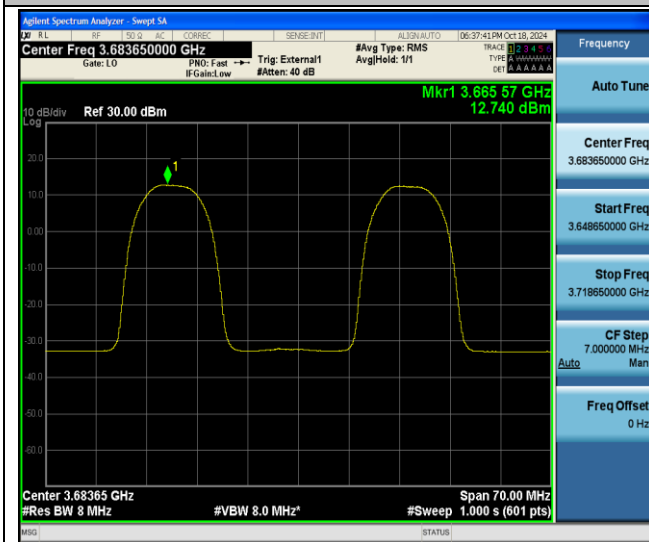

48-48-20MHz-15MHz-QPSK-QPSK-56491-56662-1RB#99-
ORB#0-PASS

48-48-20MHz-15MHz-QPSK-QPSK-56491-56662-1RB#0-
1RB#74-PASS