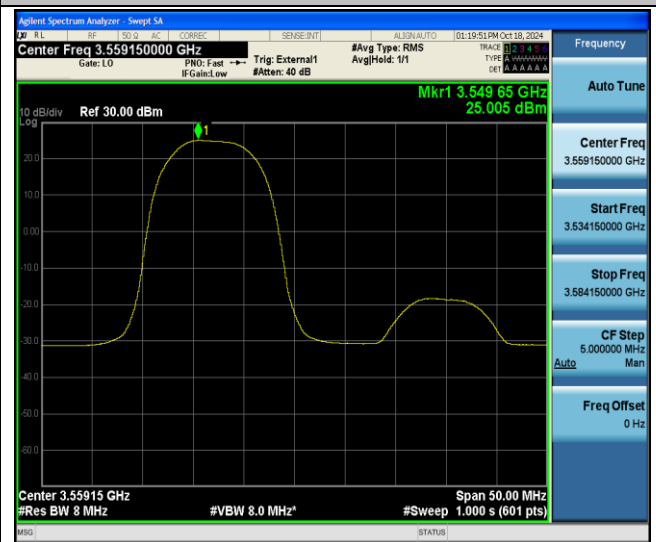

48-48-20MHz-15MHz-QPSK-QPSK-56491-56662-100RB#0-
75RB#0-PASS

48-48-5MHz-20MHz-QPSK-QPSK-55273-55390-1RB#0-ORB#0-
PASS