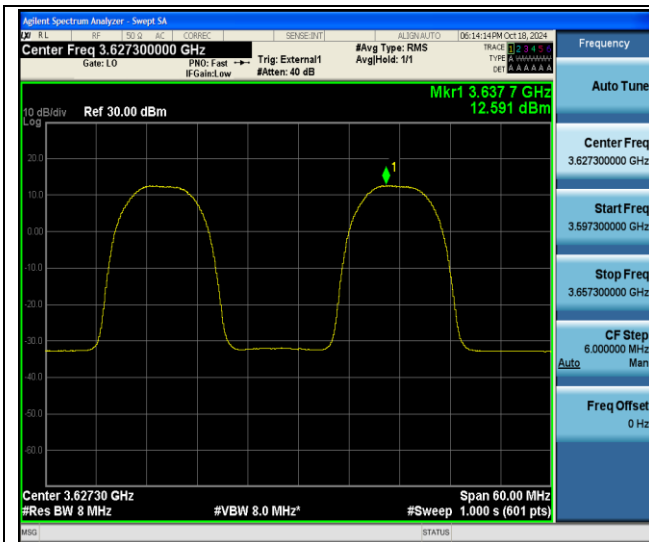

48-48-20MHz-10MHz-QPSK-QPSK-55941-56085-1RB#99-
0RB#0-PASS

48-48-20MHz-10MHz-QPSK-QPSK-55941-56085-1RB#0-
1RB#49-PASS