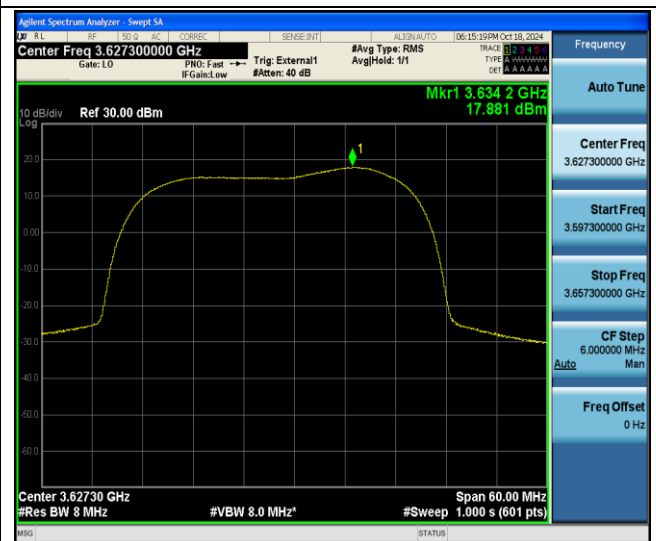

48-48-20MHz-10MHz-QPSK-QPSK-55941-56085-18RB#0-
0RB#0-PASS

48-48-20MHz-10MHz-QPSK-QPSK-55941-56085-100RB#0-
50RB#0-PASS