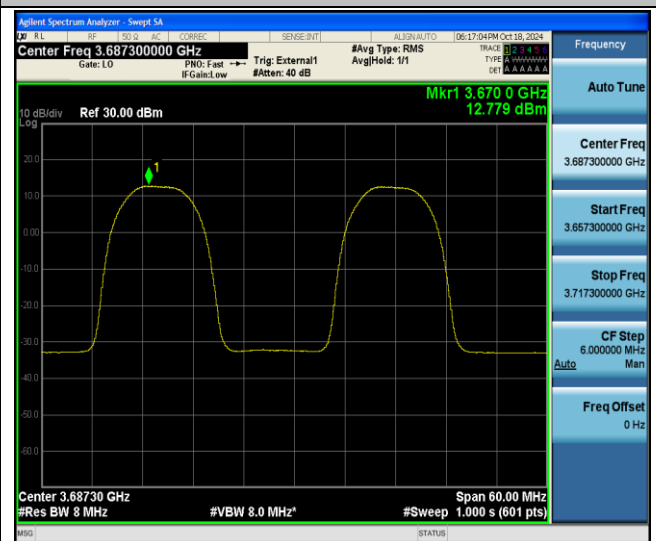

48-48-20MHz-10MHz-QPSK-QPSK-56541-56685-1RB#99-
ORB#0-PASS

48-48-20MHz-10MHz-QPSK-QPSK-56541-56685-1RB#0-
1RB#49-PASS