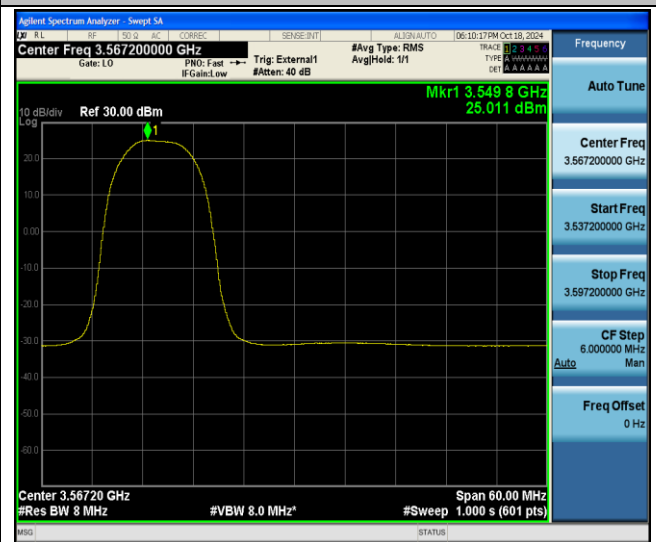

48-48-20MHz-5MHz-QPSK-QPSK-56590-56707-100RB#0-
25RB#0-PASS

48-48-20MHz-10MHz-QPSK-QPSK-55340-55484-1RB#0-0RB#0-
PASS