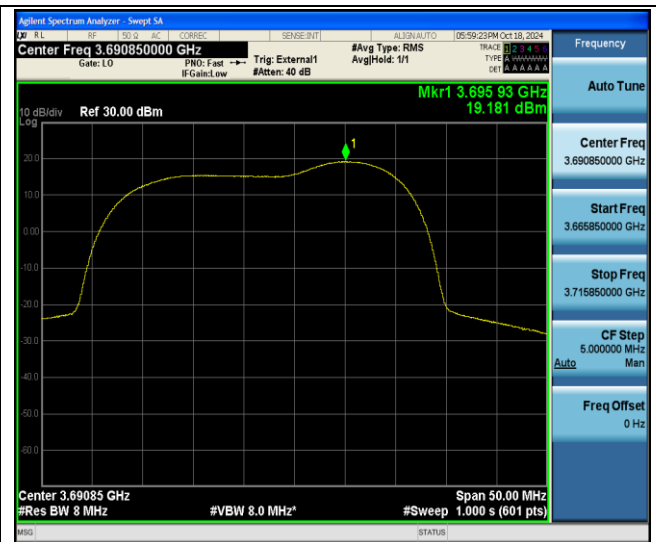

48-48-20MHz-5MHz-QPSK-QPSK-56590-56707-18RB#0-0RB#0-
PASS

48-48-20MHz-5MHz-QPSK-QPSK-56590-56707-100RB#0-
25RB#0-PASS