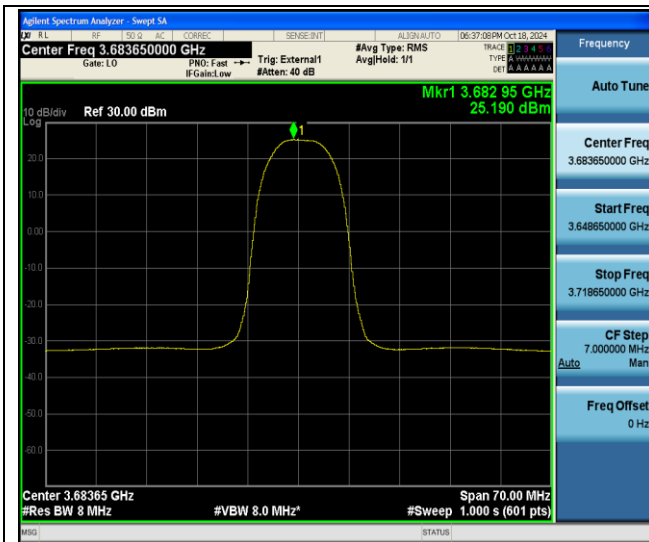

48-48-20MHz-15MHz-QPSK-QPSK-55916-56087-100RB#0-  
75RB#0-PASS

48-48-20MHz-15MHz-QPSK-QPSK-55916-56087-1RB#0-  
1RB#74-PASS

48-48-20MHz-15MHz-QPSK-QPSK-56491-56662-1RB#0-ORB#0-  
PASS

48-48-20MHz-15MHz-QPSK-QPSK-56491-56662-18RB#0-  
ORB#0-PASS