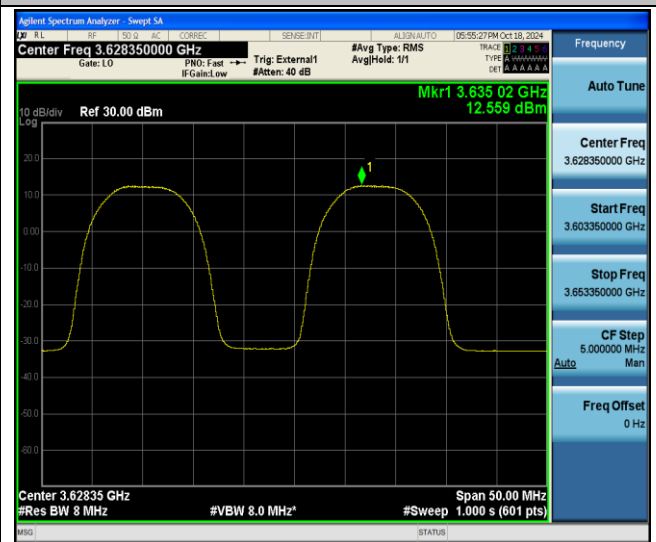

## Test Graphs

48-48-20MHz-5MHz-QPSK-QPSK-55965-56082-18RB#0-0RB#0-  
PASS

48-48-20MHz-5MHz-QPSK-QPSK-55965-56082-1RB#99-0RB#0-  
PASS

48-48-20MHz-5MHz-QPSK-QPSK-55965-56082-100RB#0-  
25RB#0-PASS

48-48-20MHz-5MHz-QPSK-QPSK-55965-56082-1RB#0-1RB#24-  
PASS