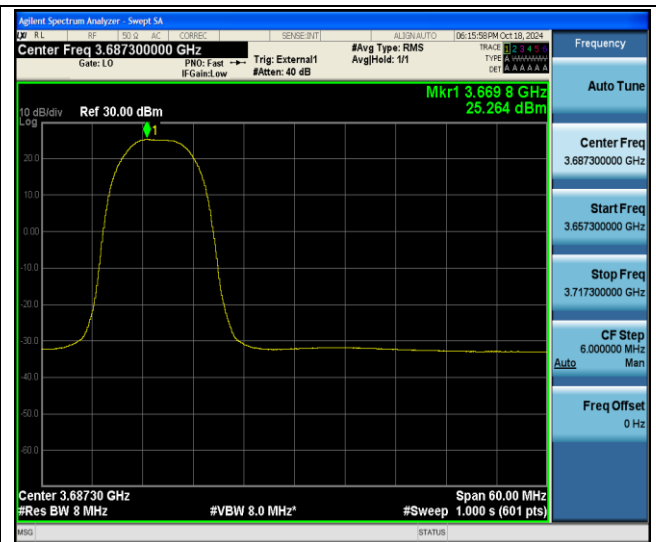

48-48-20MHz-10MHz-QPSK-QPSK-55941-56085-100RB#0-
50RB#0-PASS

48-48-20MHz-10MHz-QPSK-QPSK-56541-56685-1RB#0-ORB#0-
PASS