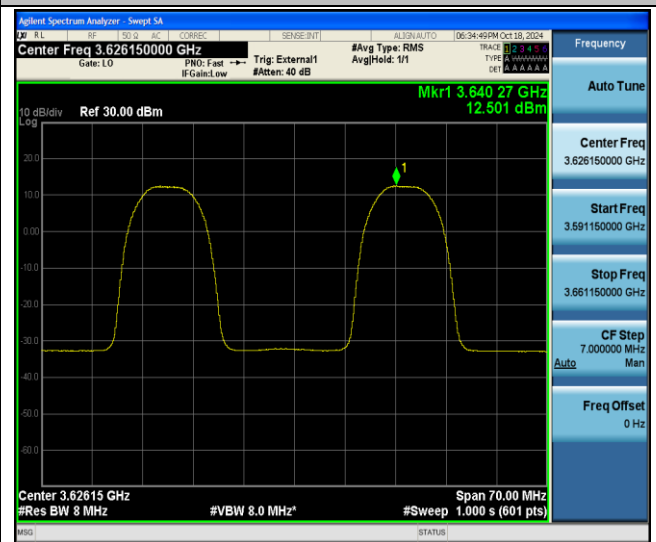

48-48-20MHz-15MHz-QPSK-QPSK-55916-56087-1RB#99-
ORB#0-PASS

48-48-20MHz-15MHz-QPSK-QPSK-55916-56087-1RB#0-
1RB#74-PASS