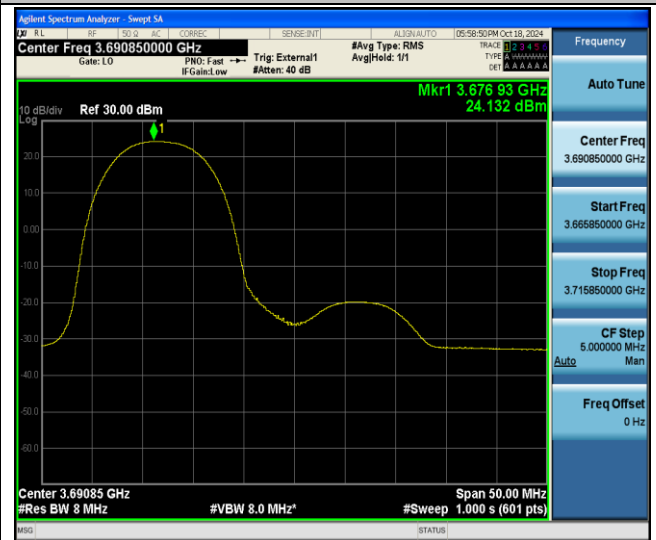

48-48-20MHz-5MHz-QPSK-QPSK-55965-56082-1RB#0-1RB#24-
PASS

48-48-20MHz-5MHz-QPSK-QPSK-56590-56707-18RB#0-0RB#0-
PASS