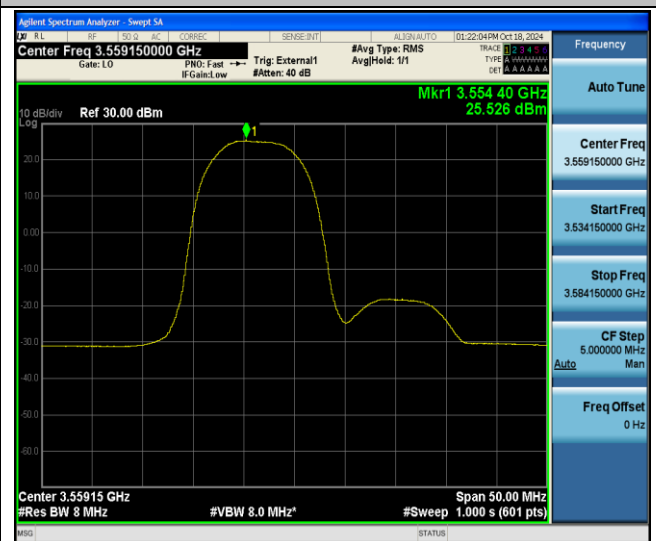

48-48-5MHz-20MHz-QPSK-QPSK-55273-55390-1RB#0-ORB#0-
PASS

48-48-5MHz-20MHz-QPSK-QPSK-55273-55390-1RB#24-ORB#0-
PASS