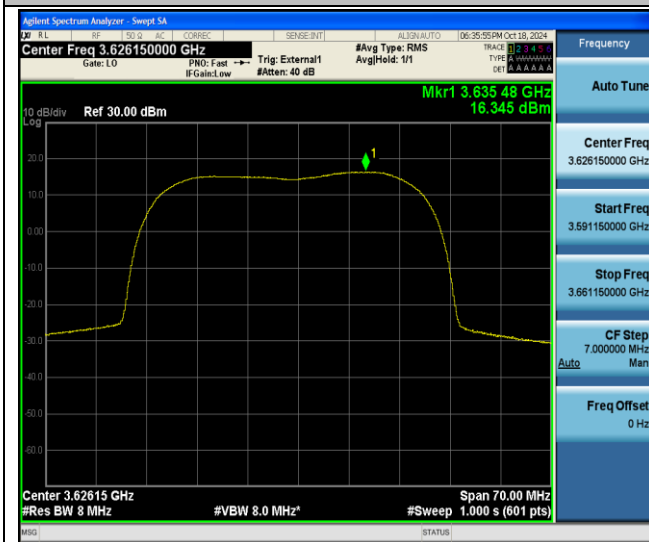

48-48-20MHz-15MHz-QPSK-QPSK-55340-55511-1RB#0-  
1RB#74-PASS

48-48-20MHz-15MHz-QPSK-QPSK-55916-56087-1RB#0-0RB#0-  
PASS

48-48-20MHz-15MHz-QPSK-QPSK-55916-56087-18RB#0-  
ORB#0-PASS

48-48-20MHz-15MHz-QPSK-QPSK-55916-56087-1RB#99-  
ORB#0-PASS