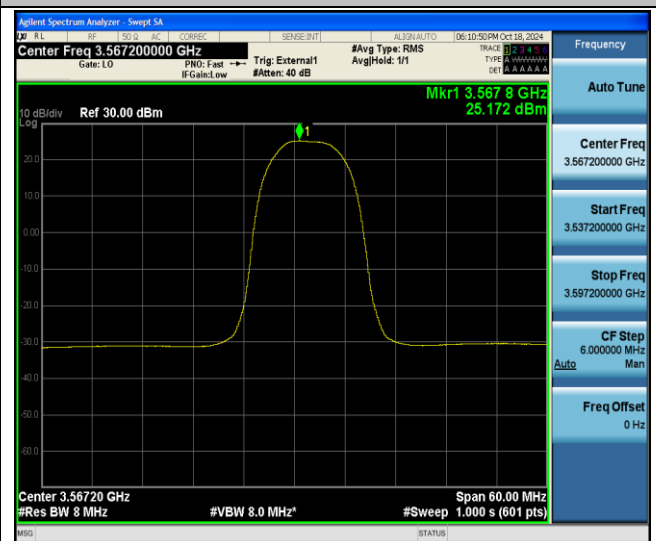

48-48-20MHz-10MHz-QPSK-QPSK-55340-55484-1RB#0-0RB#0-
PASS

48-48-20MHz-10MHz-QPSK-QPSK-55340-55484-1RB#99-
ORB#0-PASS