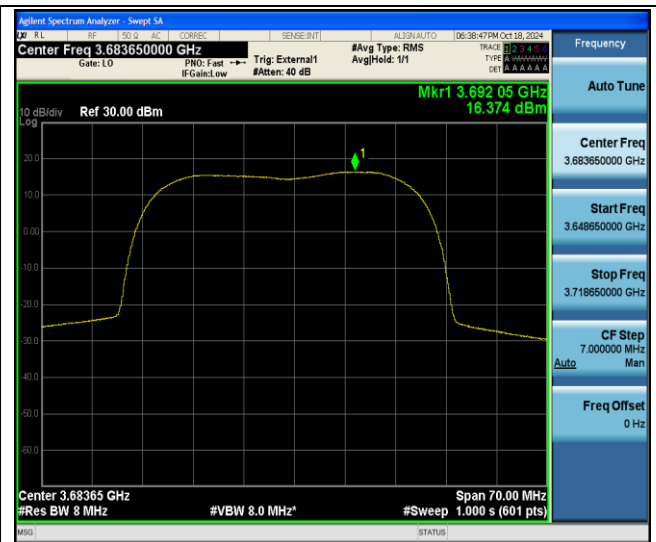

48-48-20MHz-15MHz-QPSK-QPSK-56491-56662-18RB#0-
ORB#0-PASS

48-48-20MHz-15MHz-QPSK-QPSK-56491-56662-100RB#0-
75RB#0-PASS