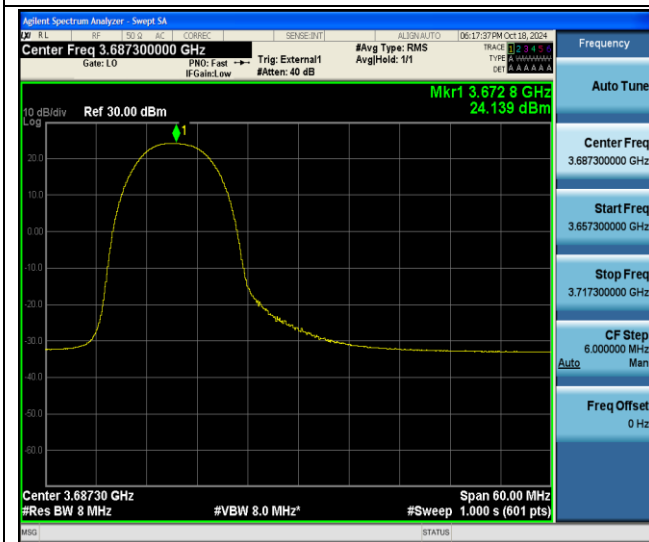

48-48-20MHz-10MHz-QPSK-QPSK-55941-56085-1RB#99-  
0RB#0-PASS

48-48-20MHz-10MHz-QPSK-QPSK-55941-56085-100RB#0-  
50RB#0-PASS

48-48-20MHz-10MHz-QPSK-QPSK-55941-56085-1RB#0-  
1RB#49-PASS

48-48-20MHz-10MHz-QPSK-QPSK-56541-56685-1RB#0-ORB#0-  
PASS