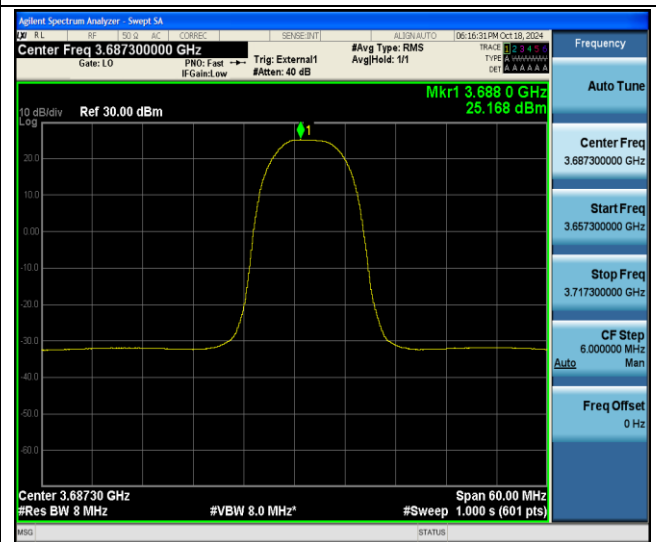

48-48-20MHz-10MHz-QPSK-QPSK-56541-56685-1RB#0-ORB#0-
PASS

48-48-20MHz-10MHz-QPSK-QPSK-56541-56685-1RB#99-
ORB#0-PASS