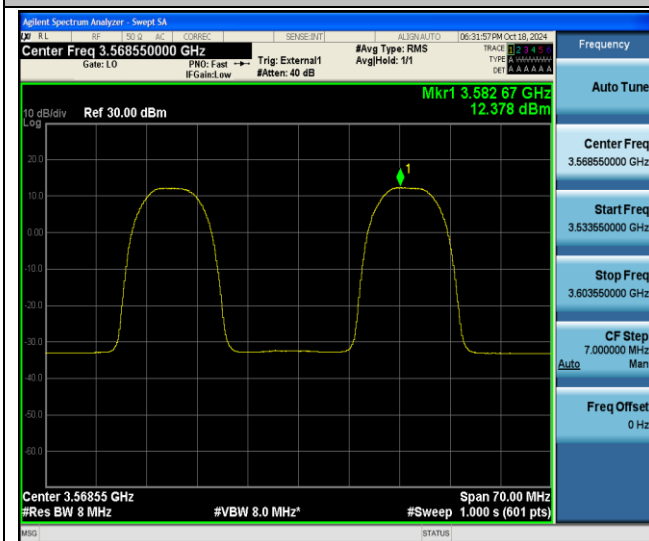

48-48-20MHz-15MHz-QPSK-QPSK-55340-55511-1RB#0-0RB#0-  
PASS

48-48-20MHz-15MHz-QPSK-QPSK-55340-55511-18RB#0-  
ORB#0-PASS

48-48-20MHz-15MHz-QPSK-QPSK-55340-55511-1RB#99-  
ORB#0-PASS

48-48-20MHz-15MHz-QPSK-QPSK-55340-55511-100RB#0-  
75RB#0-PASS