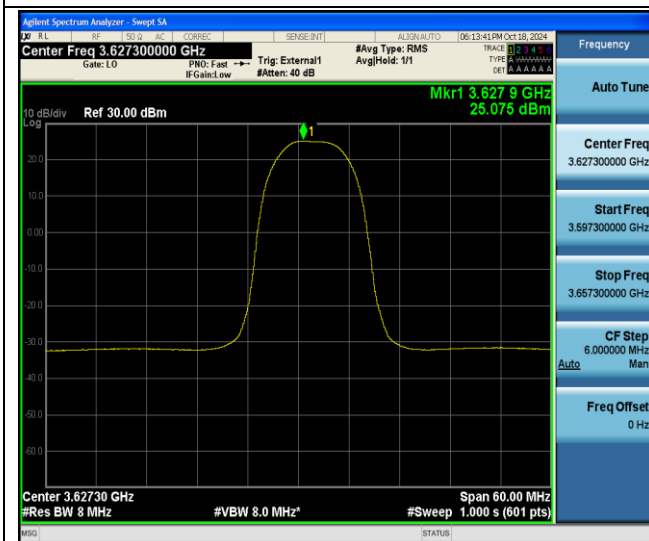

48-48-20MHz-10MHz-QPSK-QPSK-55340-55484-100RB#0-  
50RB#0-PASS

48-48-20MHz-10MHz-QPSK-QPSK-55340-55484-1RB#0-  
1RB#49-PASS

48-48-20MHz-10MHz-QPSK-QPSK-55941-56085-1RB#0-0RB#0-  
PASS

48-48-20MHz-10MHz-QPSK-QPSK-55941-56085-18RB#0-  
0RB#0-PASS