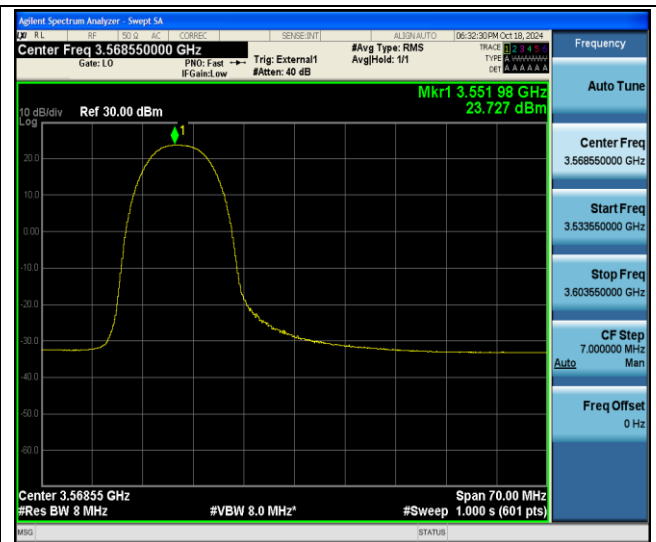

48-48-20MHz-10MHz-QPSK-QPSK-56541-56685-1RB#0-
1RB#49-PASS

48-48-20MHz-15MHz-QPSK-QPSK-55340-55511-18RB#0-
ORB#0-PASS