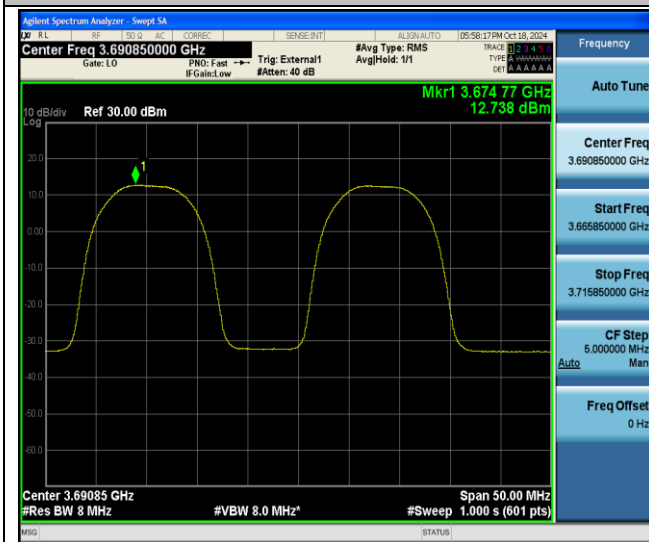

48-48-20MHz-5MHz-QPSK-QPSK-56590-56707-1RB#0-0RB#0-  
PASS

48-48-20MHz-5MHz-QPSK-QPSK-56590-56707-18RB#0-0RB#0-  
PASS

48-48-20MHz-5MHz-QPSK-QPSK-56590-56707-1RB#99-0RB#0-  
PASS

48-48-20MHz-5MHz-QPSK-QPSK-56590-56707-100RB#0-  
25RB#0-PASS