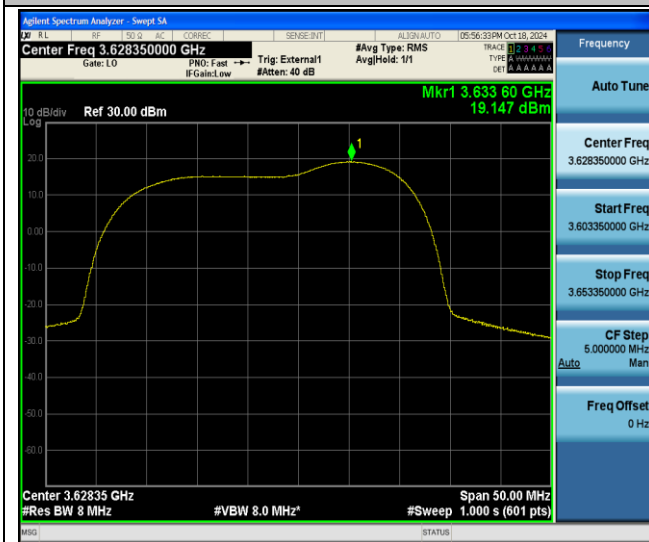

## Test Graphs

48-48-20MHz-5MHz-QPSK-QPSK-55965-56082-18RB#0-0RB#0-  
PASS

48-48-20MHz-5MHz-QPSK-QPSK-55965-56082-1RB#99-0RB#0-  
PASS

48-48-20MHz-5MHz-QPSK-QPSK-55965-56082-100RB#0-  
25RB#0-PASS

48-48-20MHz-5MHz-QPSK-QPSK-55965-56082-1RB#0-1RB#24-  
PASS