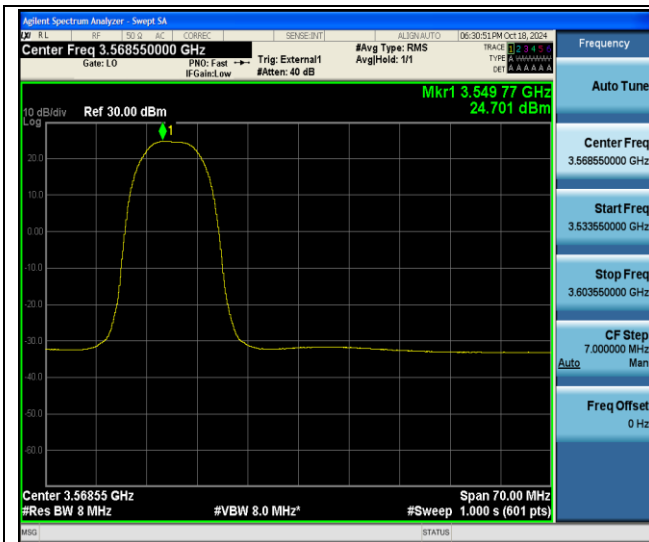

48-48-20MHz-10MHz-QPSK-QPSK-56541-56685-18RB#0-  
ORB#0-PASS

48-48-20MHz-10MHz-QPSK-QPSK-56541-56685-1RB#99-  
ORB#0-PASS

48-48-20MHz-10MHz-QPSK-QPSK-56541-56685-100RB#0-  
50RB#0-PASS

48-48-20MHz-10MHz-QPSK-QPSK-56541-56685-1RB#0-  
1RB#49-PASS