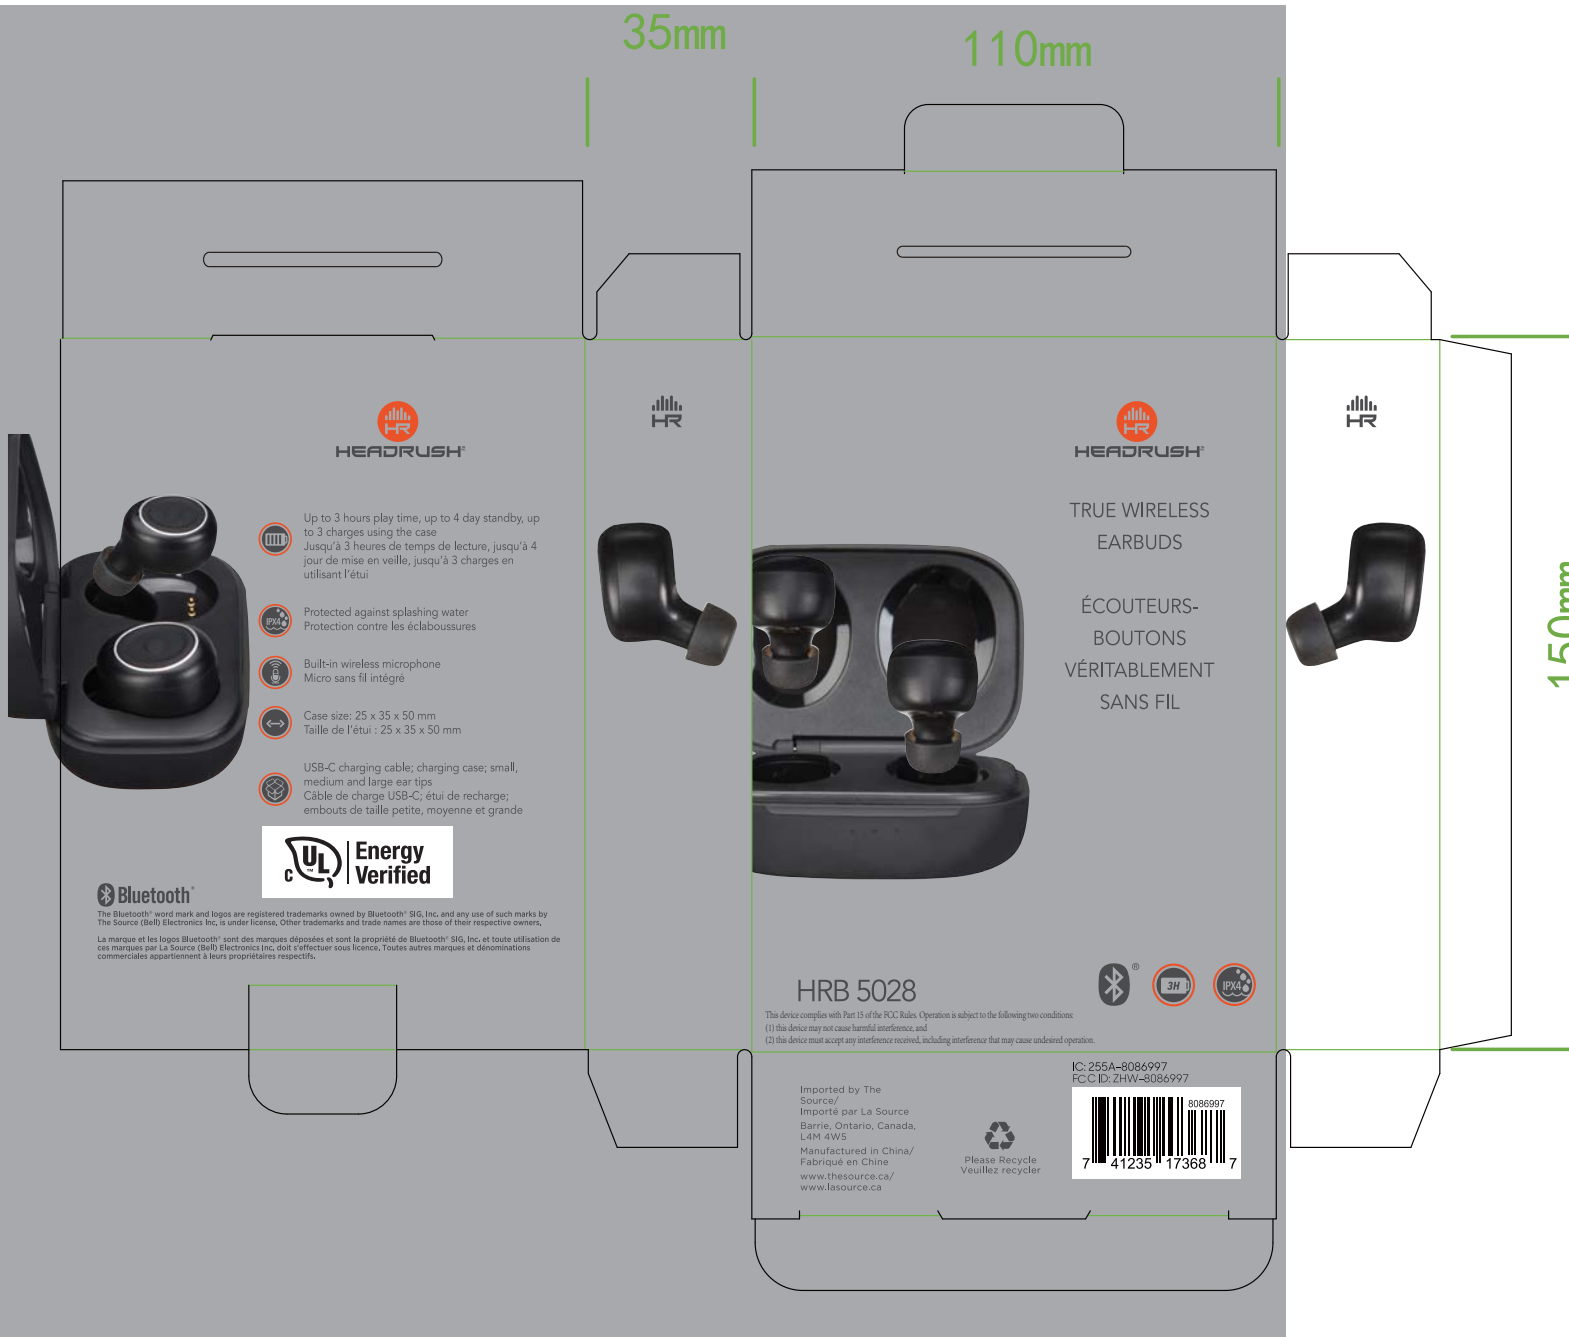

35mm

110mm

- Up to 3 hours play time, up to 4 day standby, up to 3 charges using the case
  Jusqu'à 3 heures de temps de lecture, jusqu'à 4 jour de mise en veille, jusqu'à 3 charges en utilisant l'étui
- Protected against splashing water
  Protection contre les éclaboussures
- Built-in wireless microphone
  Micro sans fil intégré
- Case size: 25 x 35 x 50 mm
  Taille de l'étui : 25 x 35 x 50 mm
- USB-C charging cable; charging case; small, medium and large ear tips
  Câble de charge USB-C; étui de recharge; embouts de taille petite, moyenne et grande