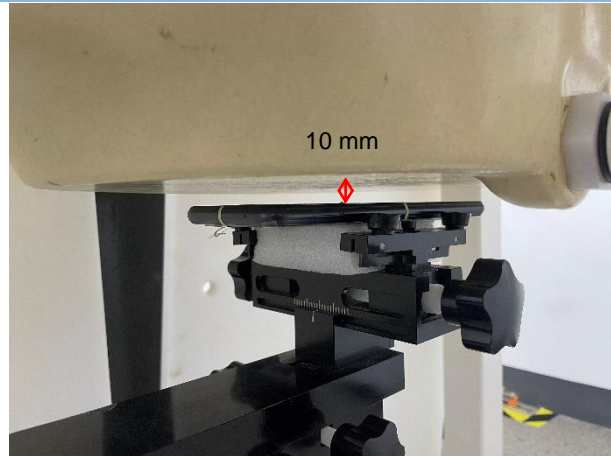

## TEST SETUP PHOTOS

Right Head Cheek

Right Head Tilt (15° )

Left Head Cheek

Left Head Tilt (15° )

Front Side (0mm)

Back Side (0mm)

Top Edge (0mm)

Front Side (10mm)

Back Side (10mm)

Right Edge (10mm)

Left Edge (10mm)

Top Edge (10mm)

Bottom Edge (10mm)

Front Side (15mm)

Back Side (15mm)