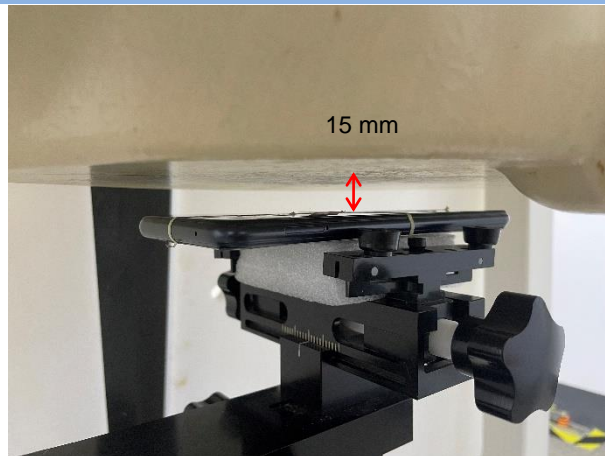

## TEST SETUP PHOTOS

Right Head Cheek

Right Head Tilt (15° )

Left Head Cheek

Left Head Tilt (15° )

Front Side (0mm)

Back Side (0mm)

Top Edge (0mm)

Front Side (10mm)

Back Side (10mm)

Right Edge (10mm)

Left Edge (10mm)

Top Edge (10mm)

Bottom Edge (10mm)

Front Side (15mm)

Back Side (15mm)