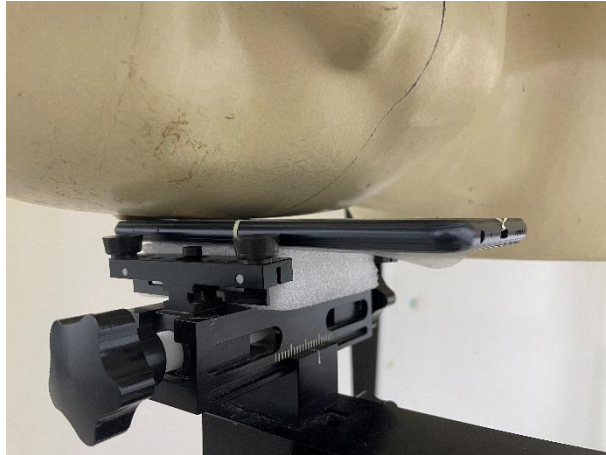

## TEST SETUP PHOTOS

Right Head Cheek

Right Head Tilt (15° )

Left Head Cheek

Left Head Tilt (15° )

Front Side (0mm)

Back Side (0mm)

Top Edge (0mm)

Front Side (10mm)

Back Side (10mm)

Right Edge (10mm)

Left Edge (10mm)

Top Edge (10mm)

Bottom Edge (10mm)

Front Side (15mm)

Back Side (15mm)