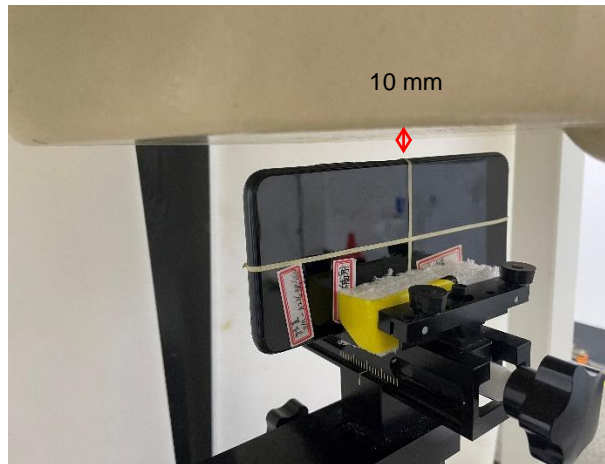

## TEST SETUP PHOTOS

Right Head Cheek

Right Head Tilt (15° )

Left Head Cheek

Left Head Tilt (15° )

Front Side (0mm)

Back Side (0mm)

Top Edge (0mm)

Front Side (10mm)

Back Side (10mm)

Right Edge (10mm)

Left Edge (10mm)

Top Edge (10mm)

Bottom Edge (10mm)

Front Side (15mm)

Back Side (15mm)