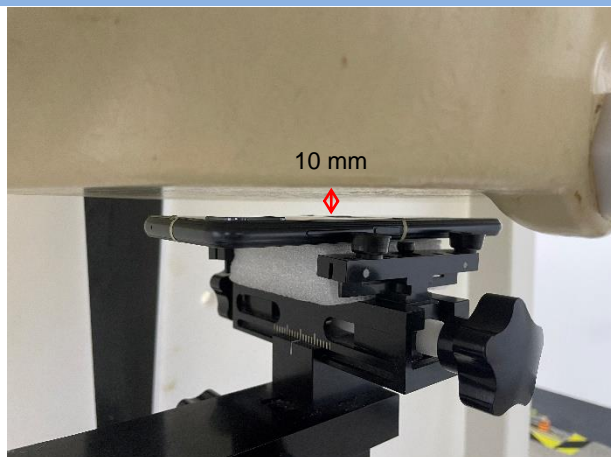

## TEST SETUP PHOTOS

Right Head Cheek

Right Head Tilt (15° )

Left Head Cheek

Left Head Tilt (15° )

Front Side (0mm)

Back Side (0mm)

Top Edge (0mm)

Front Side (10mm)

Back Side (10mm)

Right Edge (10mm)

Left Edge (10mm)

Top Edge (10mm)

Bottom Edge (10mm)

Front Side (15mm)

Back Side (15mm)