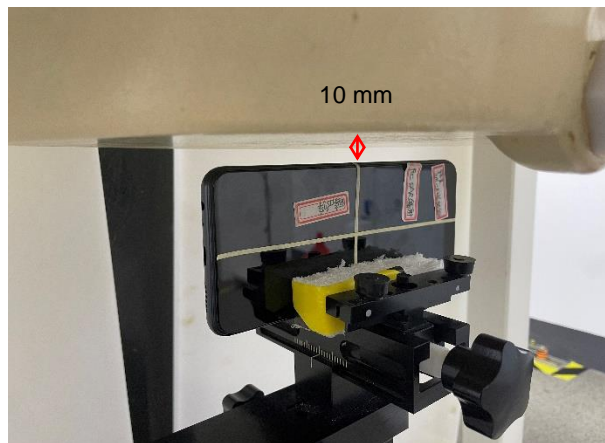

## TEST SETUP PHOTOS

Right Head Cheek

Right Head Tilt (15° )

Left Head Cheek

Left Head Tilt (15° )

Front Side (0mm)

Back Side (0mm)

Top Edge (0mm)

Front Side (10mm)

Back Side (10mm)

Right Edge (10mm)

Left Edge (10mm)

Top Edge (10mm)

Bottom Edge (10mm)

Front Side (15mm)

Back Side (15mm)