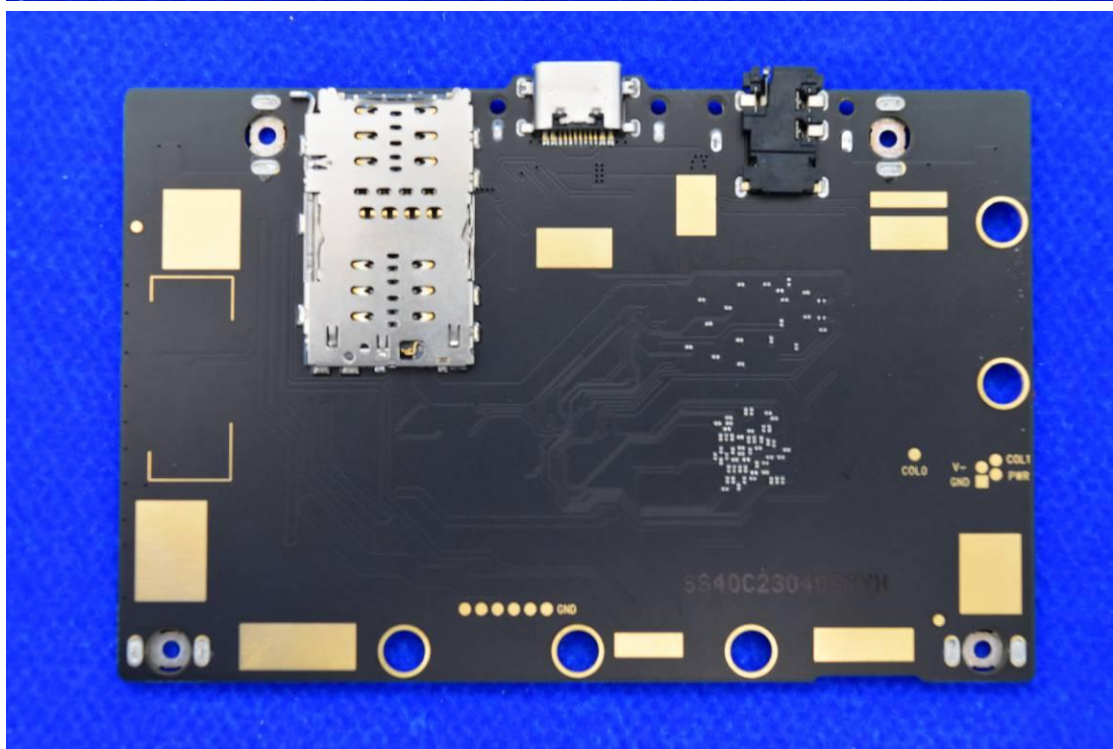

FCC ID: YHLBLUM10LUU

Internal Photos

1. EUT uncover view

2. Antenna view