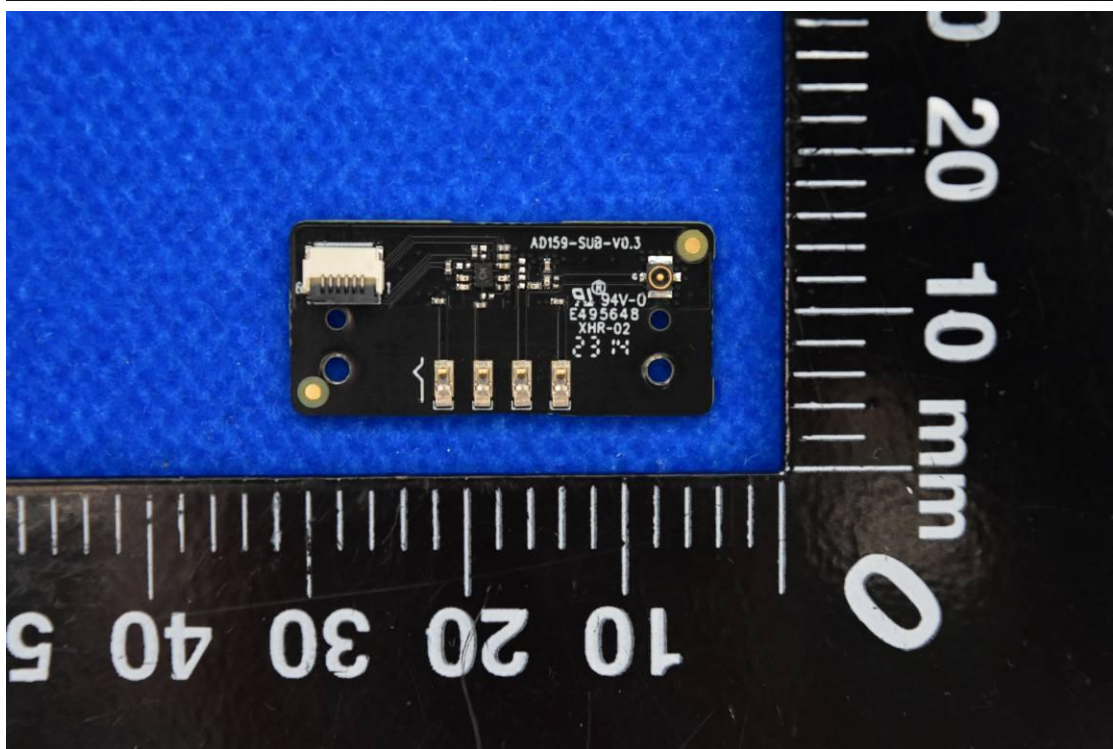

FCC ID: YHLBLUM10LUU

Internal Photos

1. EUT uncover view

2. Antenna view