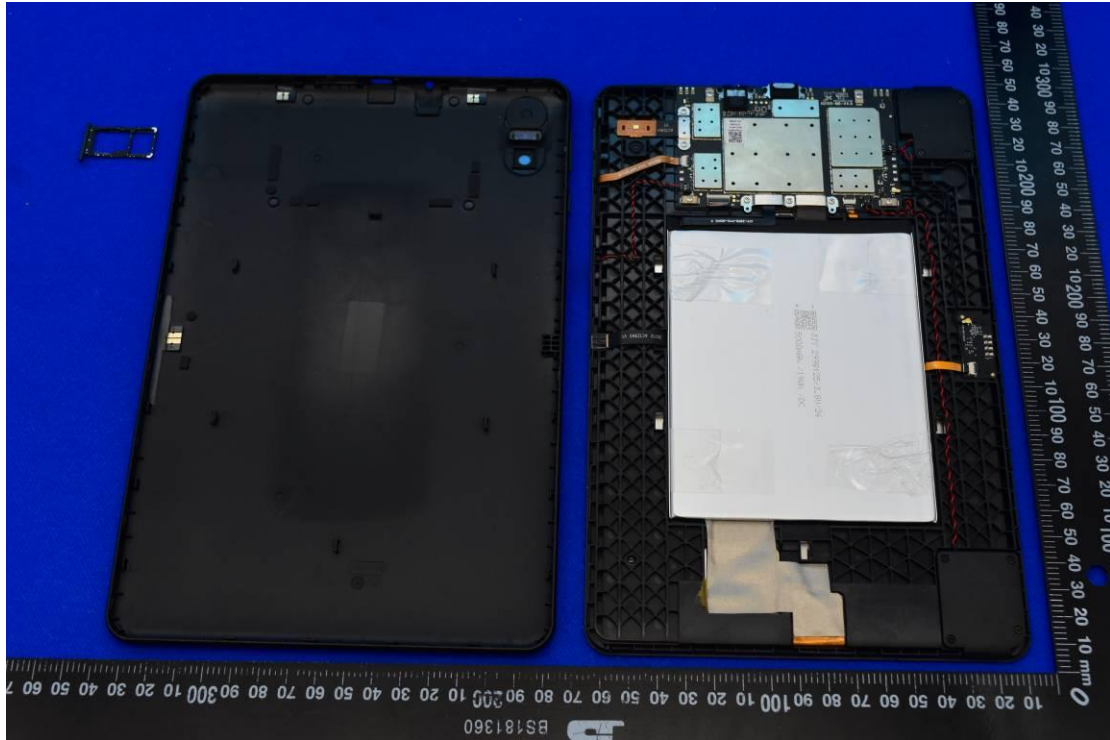

FCC ID: YHLBLUM10LUU

Internal Photos

1. EUT uncover view

2. Antenna view