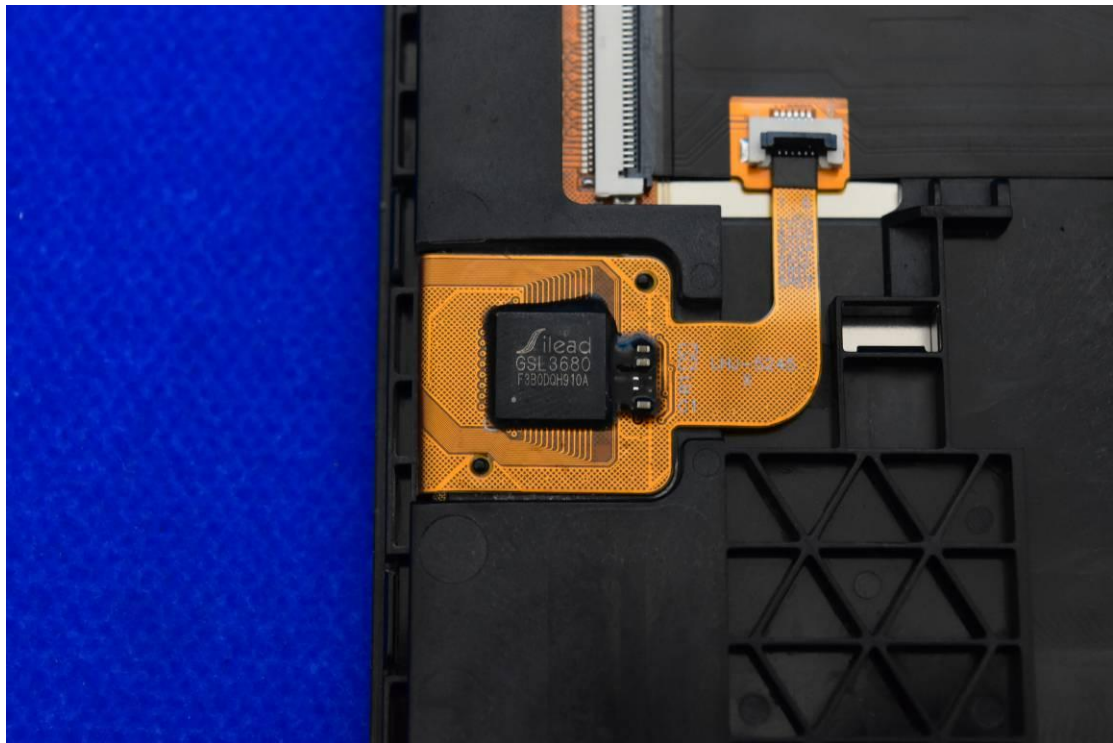

FCC ID: YHLBLUM10LUU

Internal Photos

1. EUT uncover view

2. Antenna view