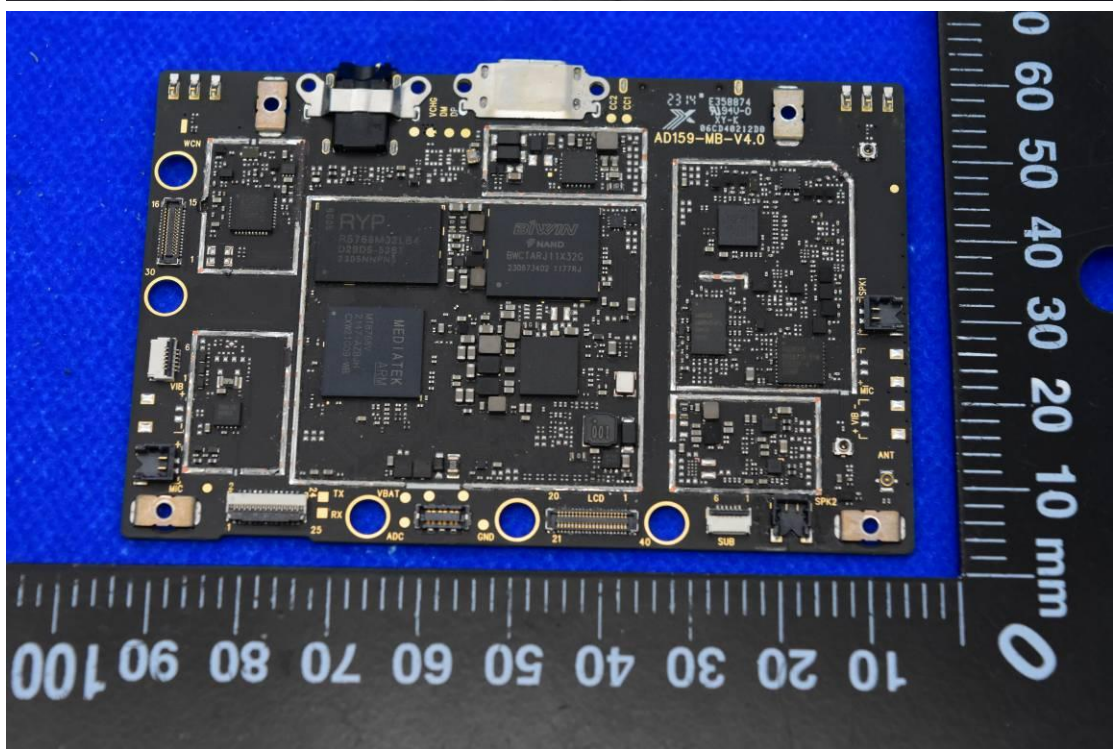

FCC ID: YHLBLUM10LUU

Internal Photos

1. EUT uncover view

2. Antenna view