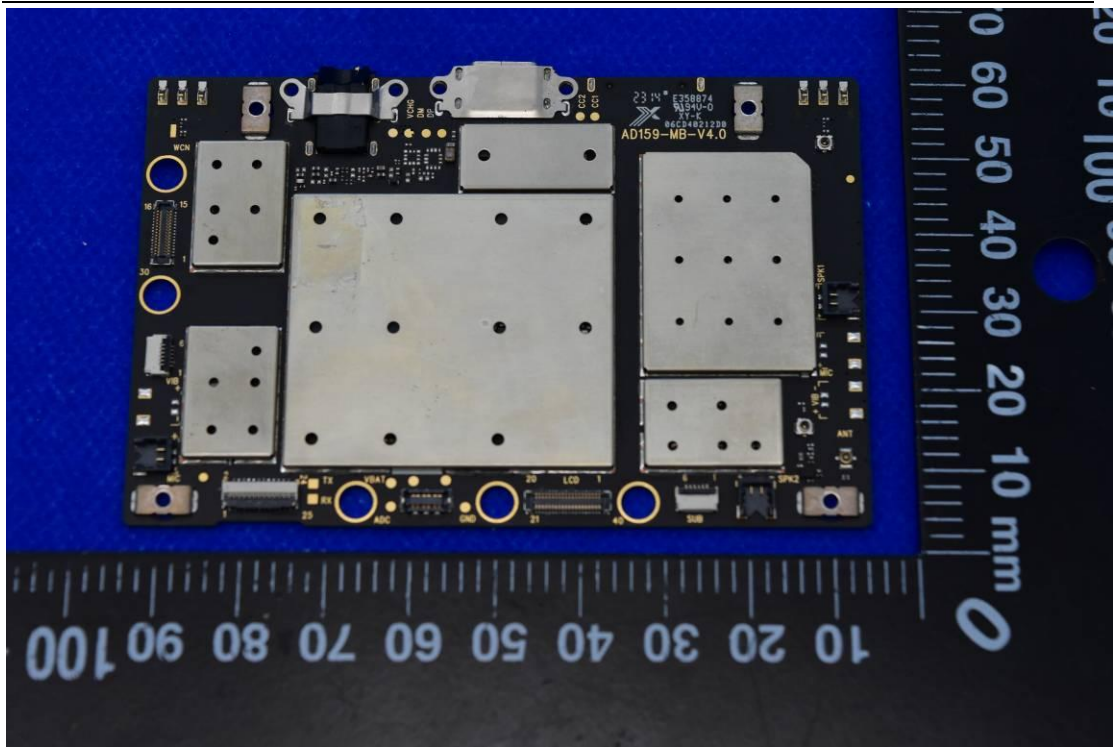

FCC ID: YHLBLUM10LUU

Internal Photos

1. EUT uncover view

2. Antenna view