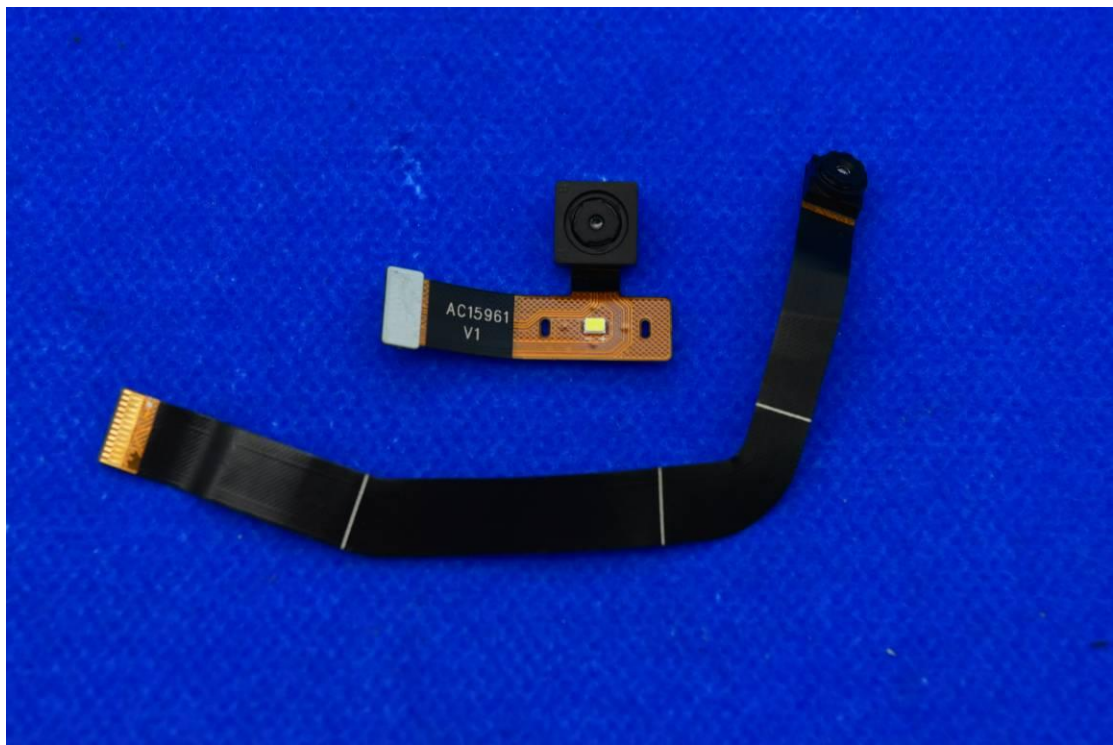

FCC ID: YHLBLUM10LUU

Internal Photos

1. EUT uncover view

2. Antenna view