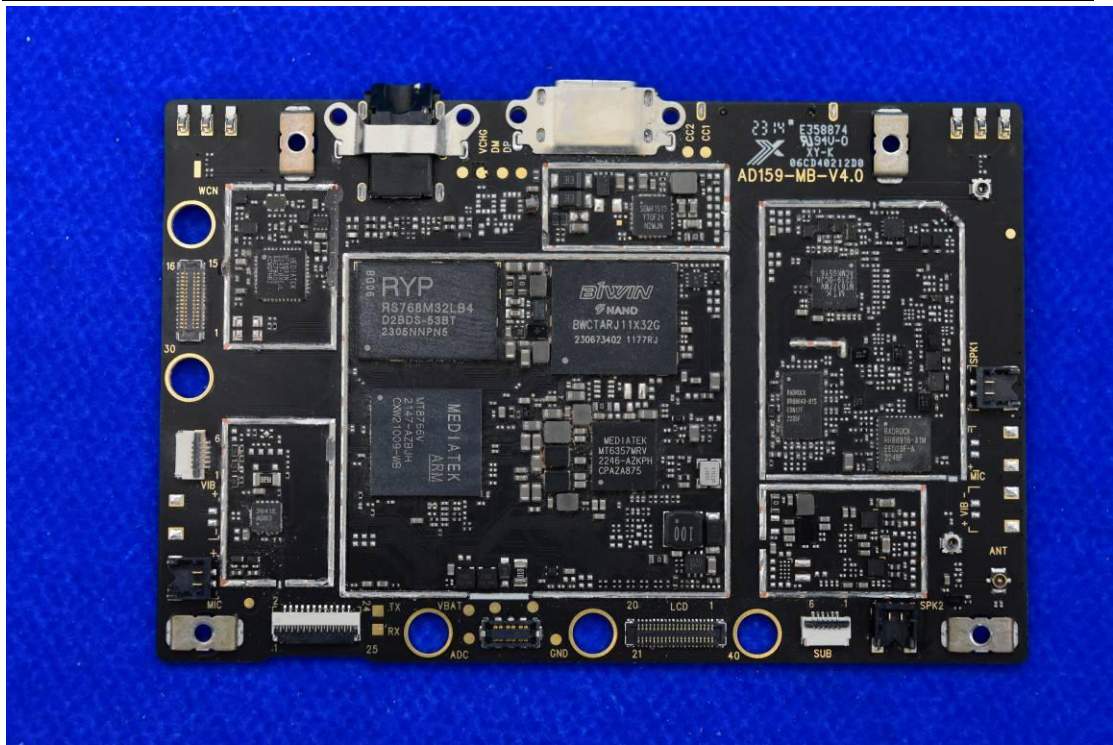

FCC ID: YHLBLUM10LUU

Internal Photos

1. EUT uncover view

2. Antenna view