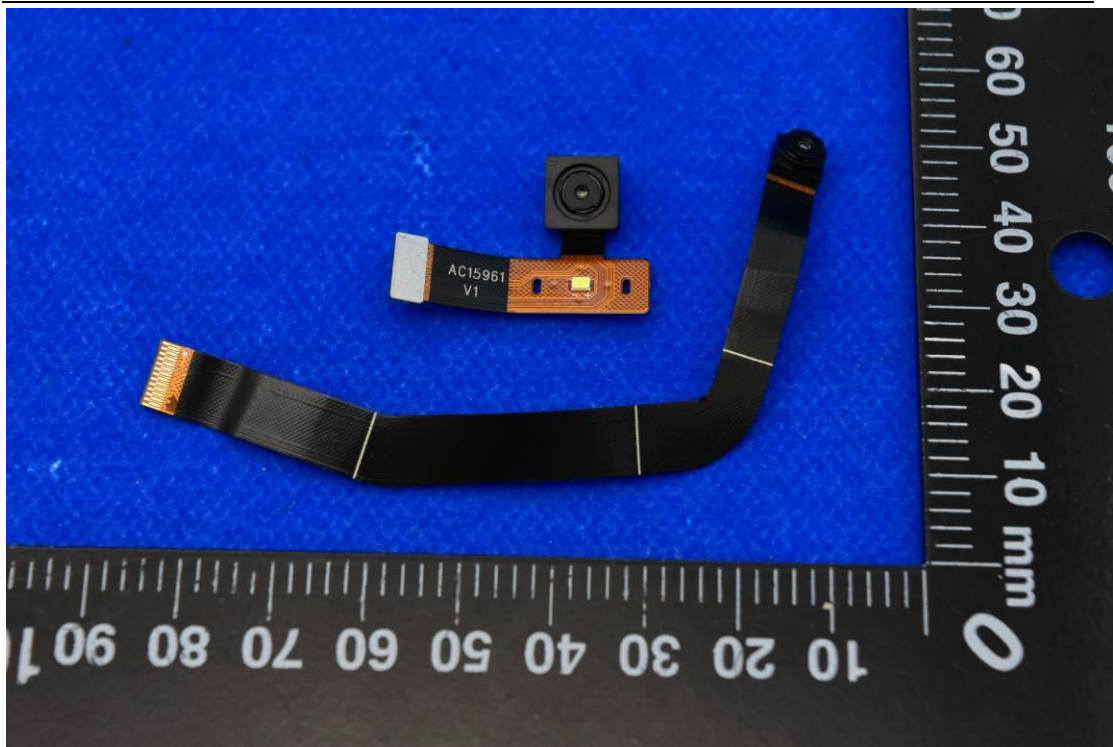

FCC ID: YHLBLUM10LUU

Internal Photos

1. EUT uncover view

2. Antenna view