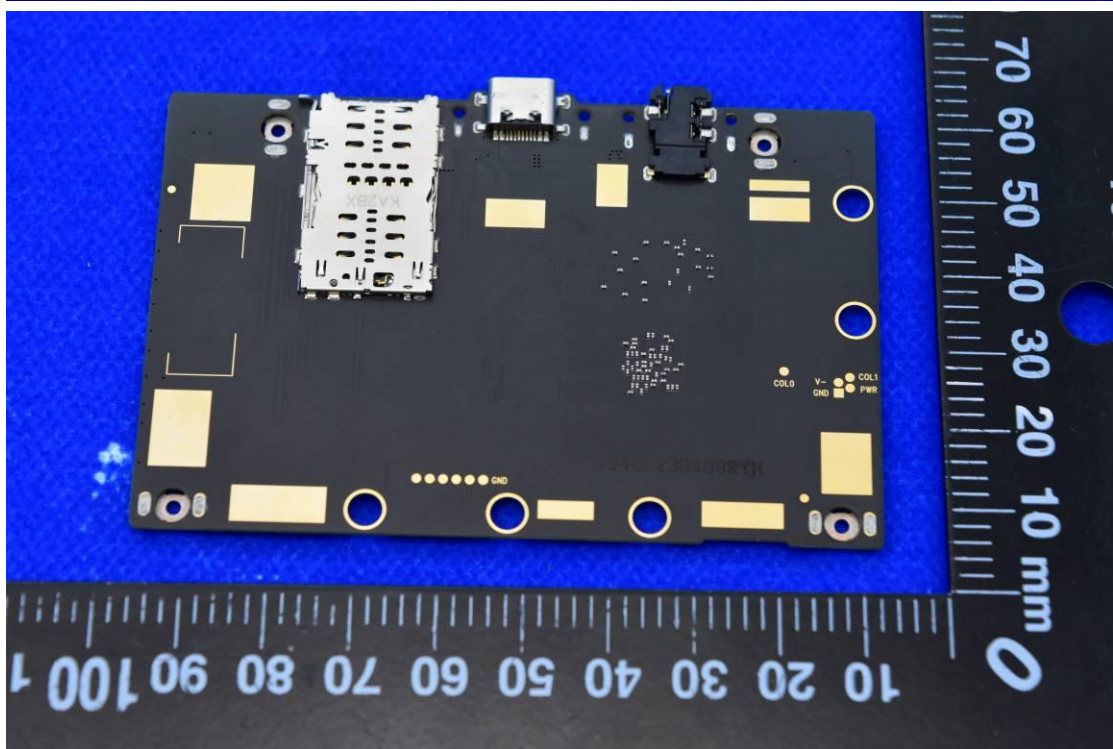

FCC ID: YHLBLUM10LUU

Internal Photos

1. EUT uncover view

2. Antenna view