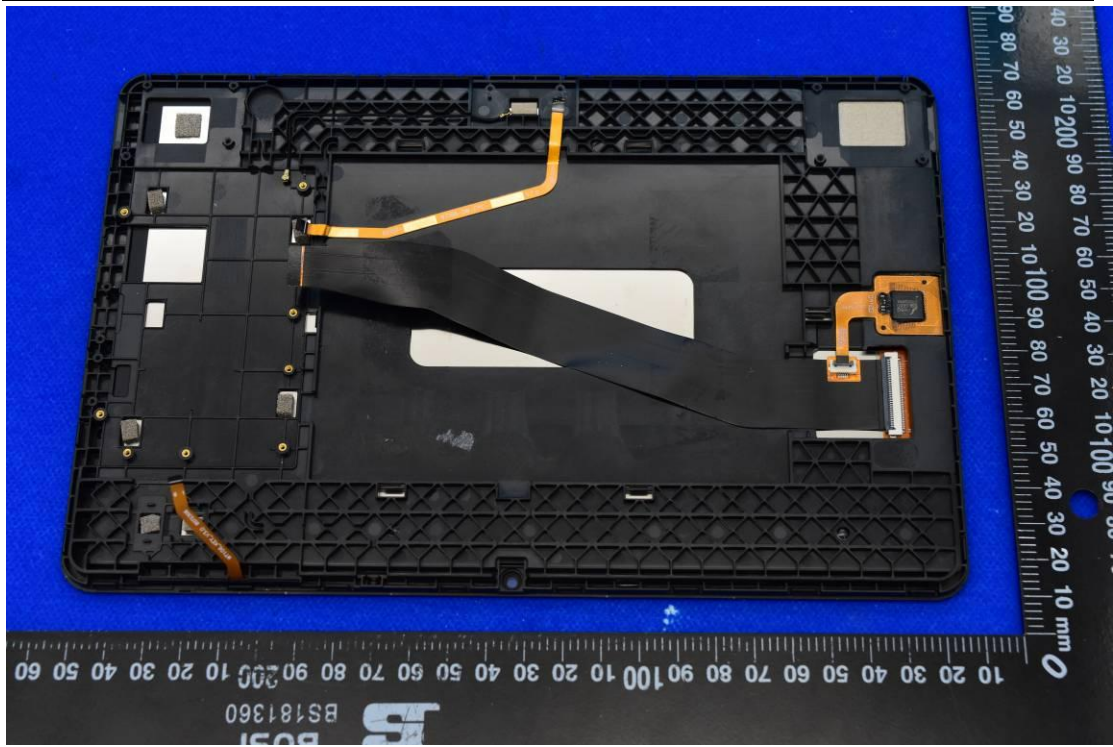

FCC ID: YHLBLUM10LUU

Internal Photos

1. EUT uncover view

2. Antenna view