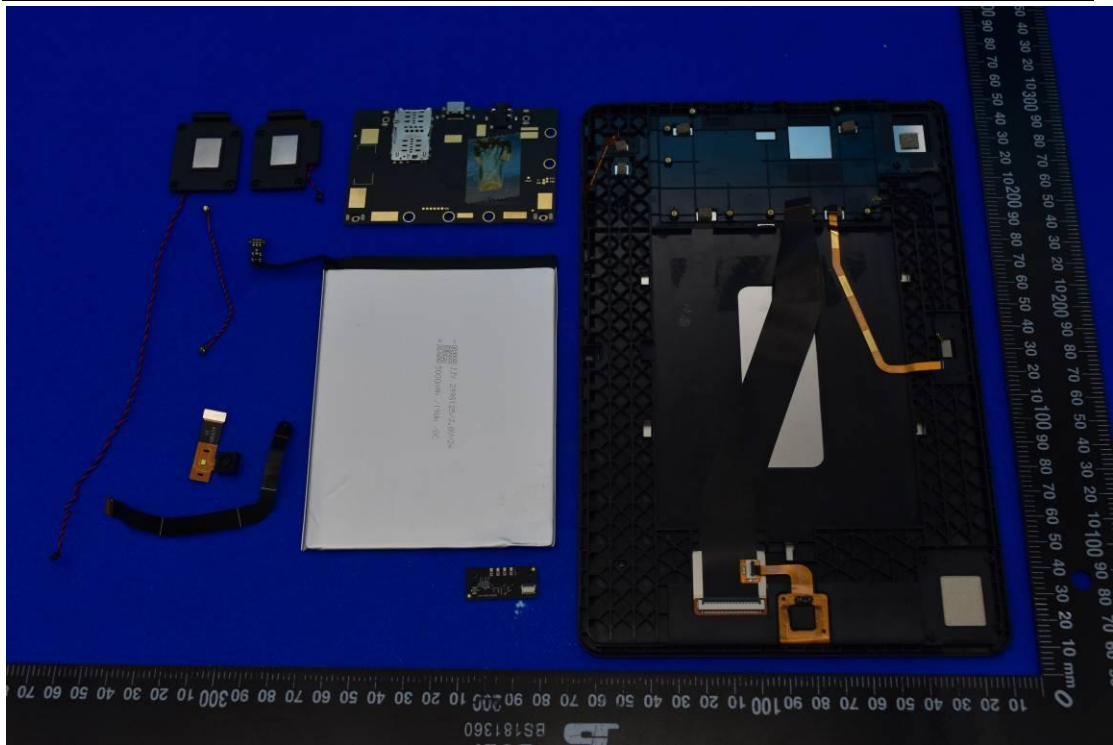

FCC ID: YHLBLUM10LUU

Internal Photos

1. EUT uncover view

2. Antenna view