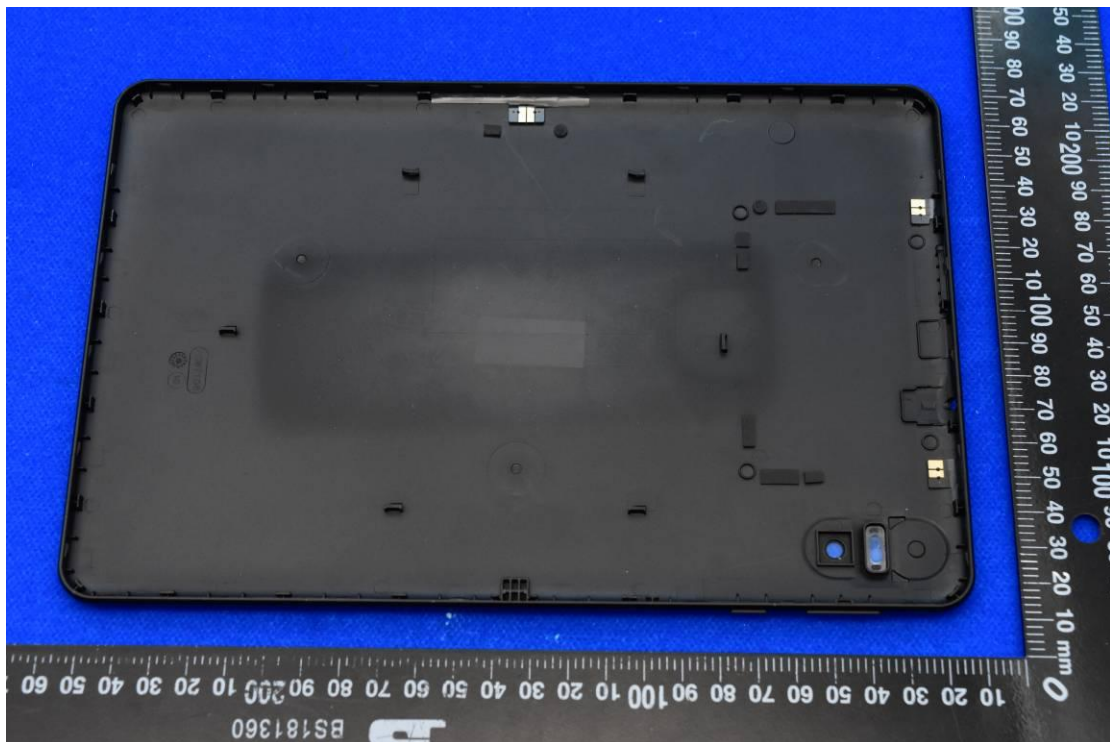

FCC ID: YHLBLUM10LUU

Internal Photos

1. EUT uncover view

2. Antenna view