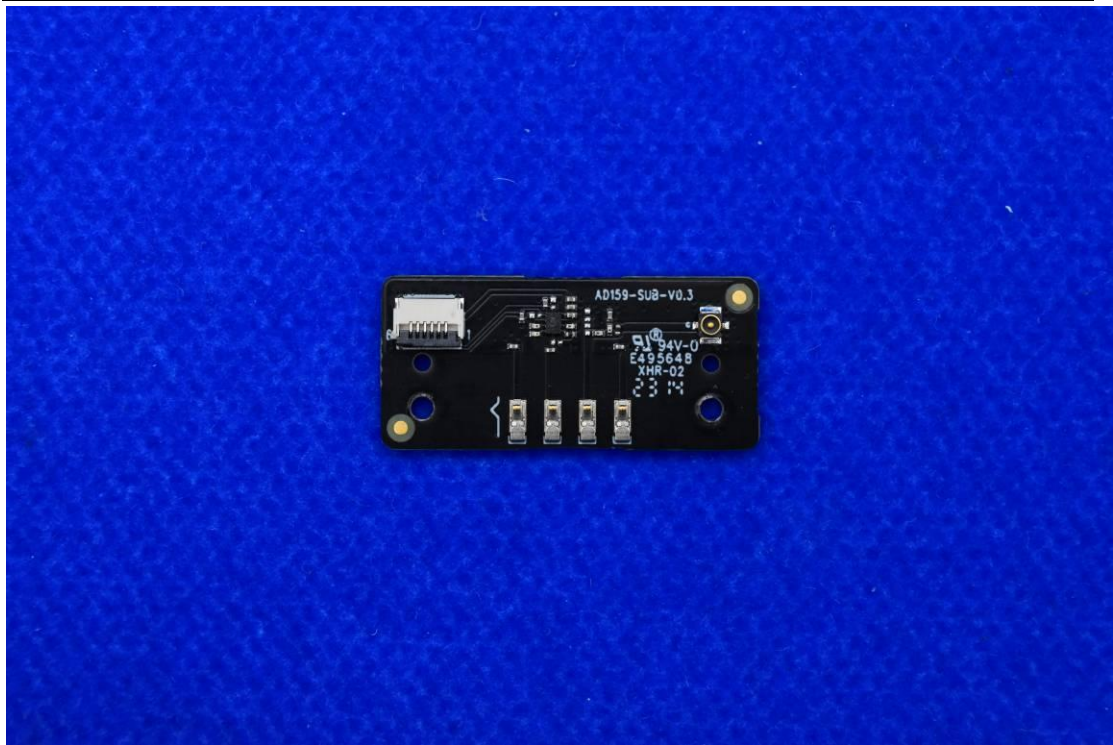

FCC ID: YHLBLUM10LUU

Internal Photos

1. EUT uncover view

2. Antenna view