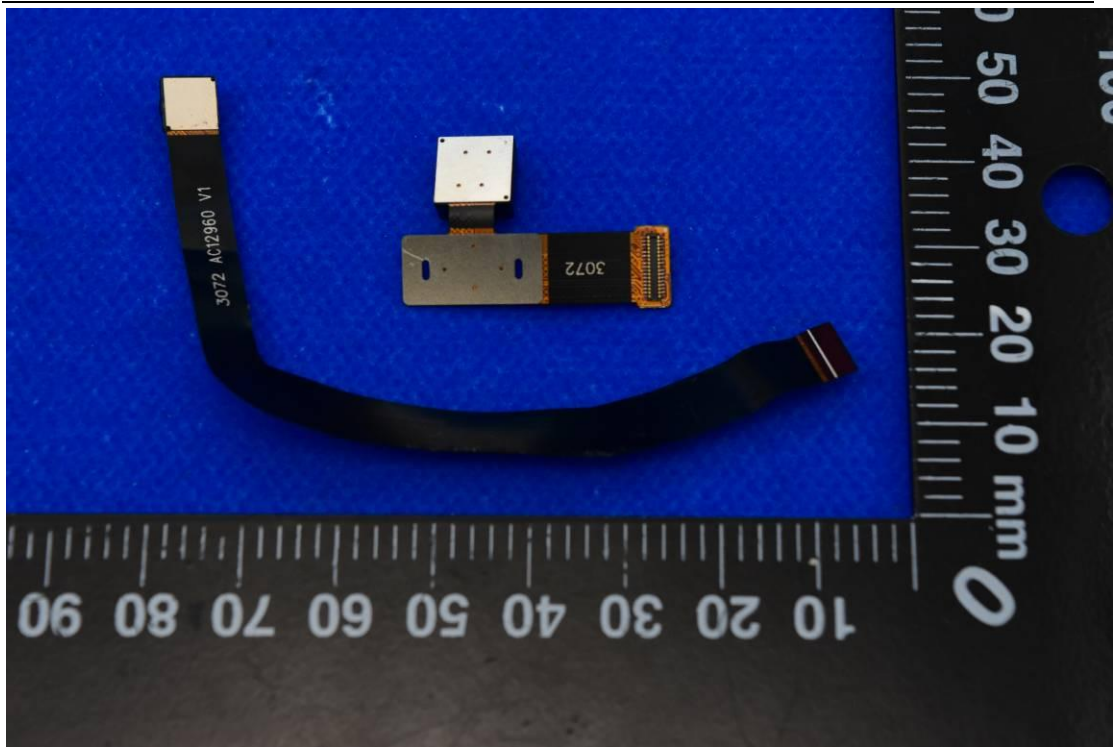

FCC ID: YHLBLUM10LUU

Internal Photos

1. EUT uncover view

2. Antenna view