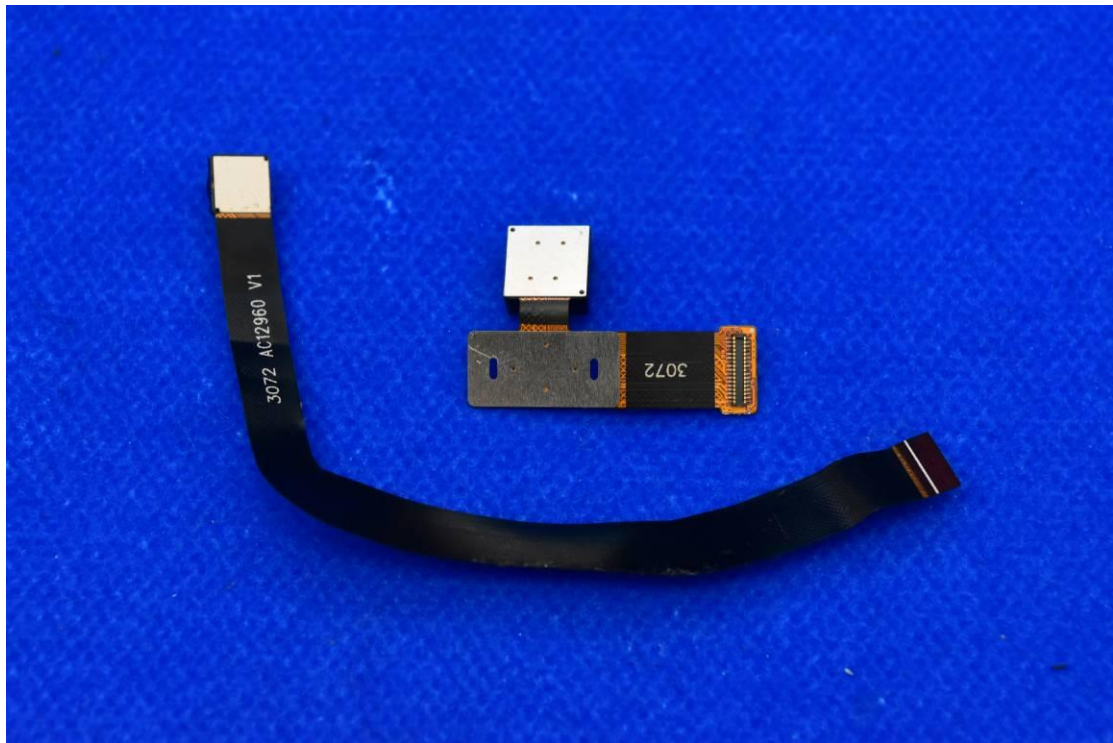

FCC ID: YHLBLUM10LUU

Internal Photos

1. EUT uncover view

2. Antenna view