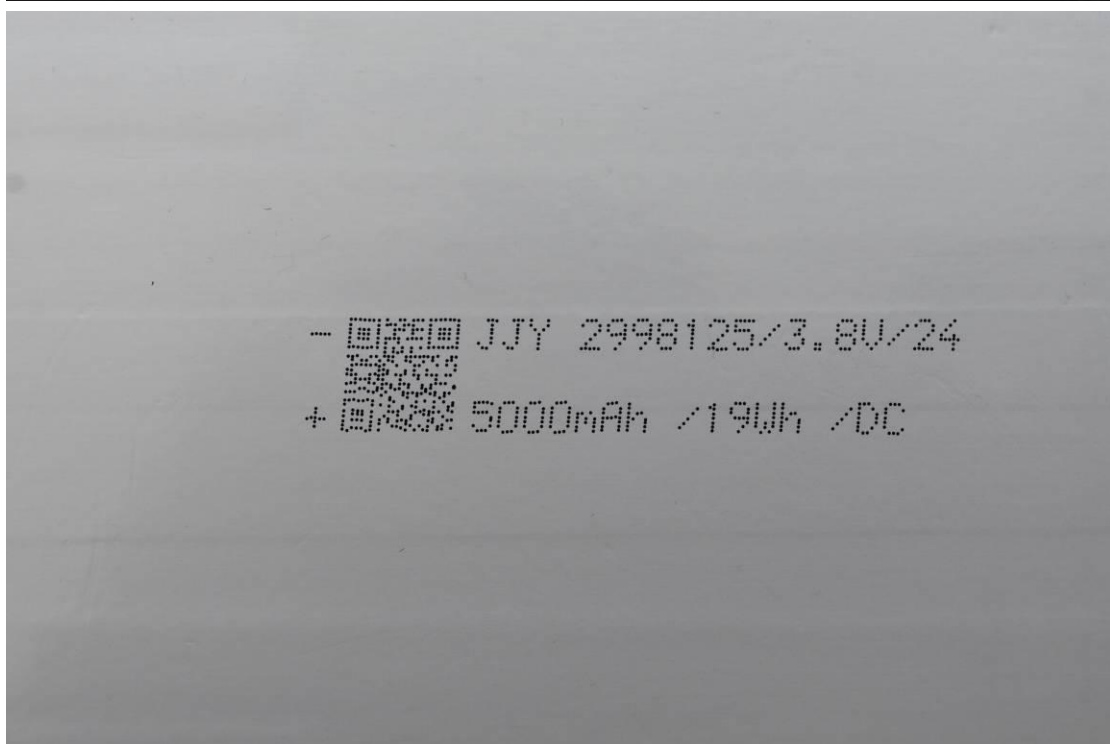

FCC ID: YHLBLUM10LUU

Internal Photos

1. EUT uncover view

2. Antenna view