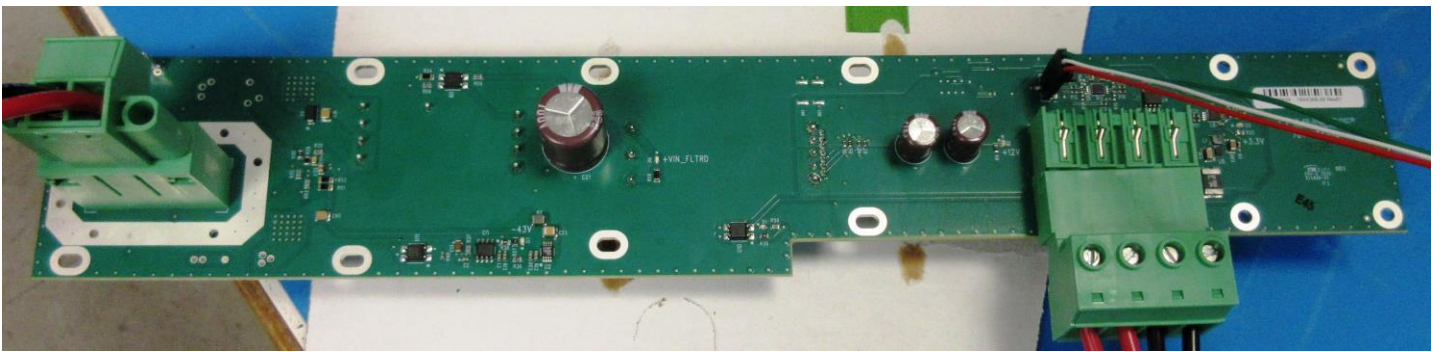

Internal Photos

ERA -48Vdc WCS2 Subrack 7844067-xx

P3489 7635494-04

P3533 7844455-00

P4392 7844368-00