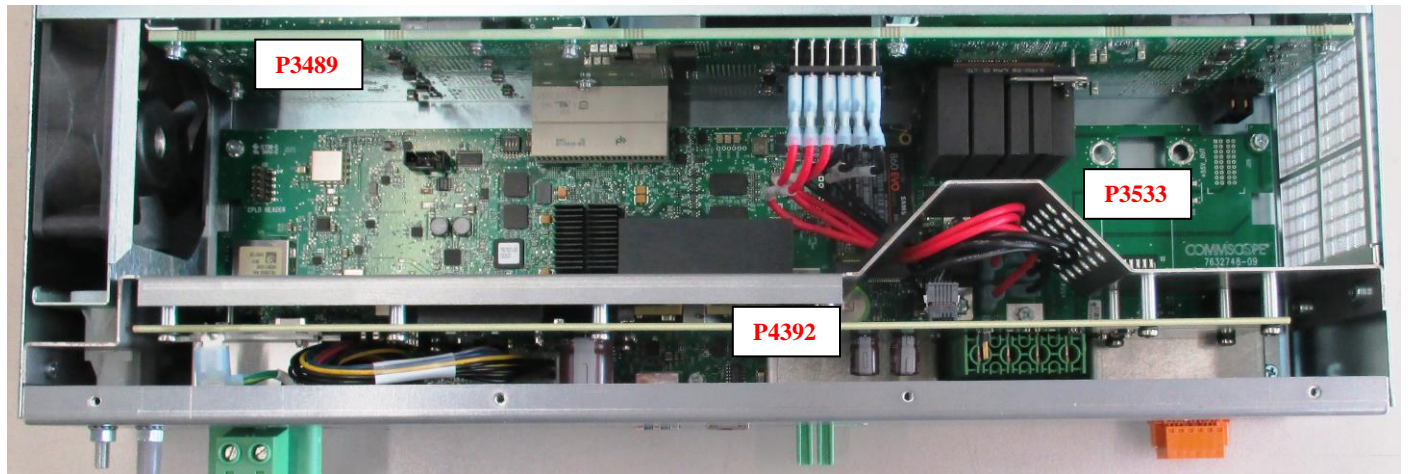

Internal Photos

ERA -48Vdc WCS2 Subrack 7844067-xx

P3489 7635494-04

P3533 7844455-00

P4392 7844368-00