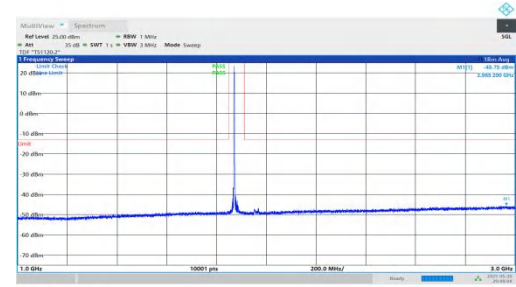

NTNV-n2-PC3-15-20-M-DFT-BPSK-Inner\_1RB\_Right-12000-2000  
0-PASS

NTNV-n2-PC3-15-20-M-DFT-QPSK-Inner\_1RB\_Left-0.009-0.15-  
PASS

NTNV-n2-PC3-15-20-M-DFT-QPSK-Inner\_1RB\_Left-0.15-30-PAS  
S

NTNV-n2-PC3-15-20-M-DFT-QPSK-Inner\_1RB\_Left-30-1000-PA  
SS