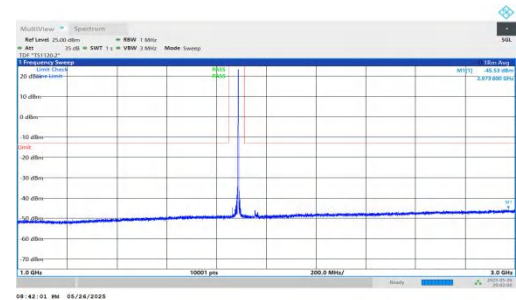

NTNV-n2-PC3-15-15-M-DFT-QPSK-Inner_1RB_Right-1000-3000-
PASS