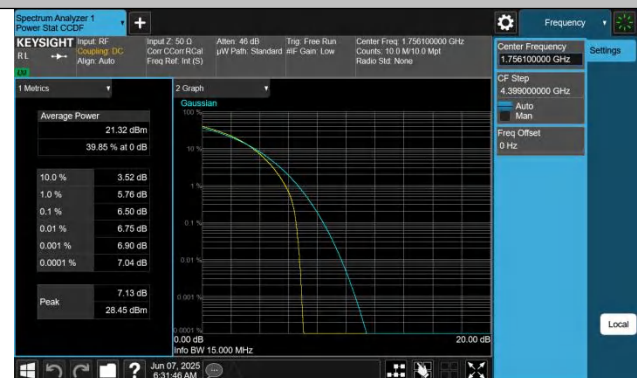

66-66-10MHz-5MHz-16QAM-16QAM-132397-132469-50RB#0-2

5RB#0-PASS

5RB#0-PASS