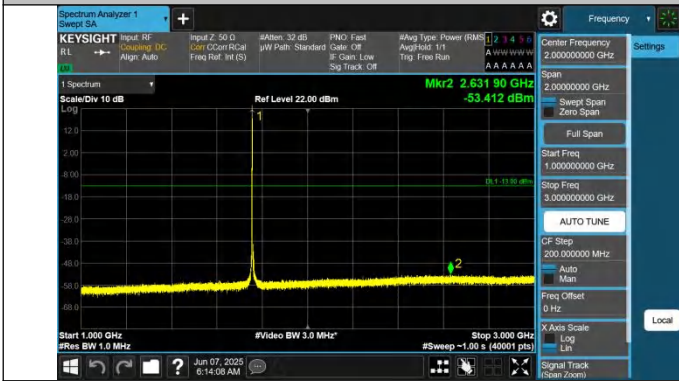

66-66-5MHz-5MHz-QPSK-QPSK-132398-132446-1RB#24-0RB#
0-100~3000MHz-PASS