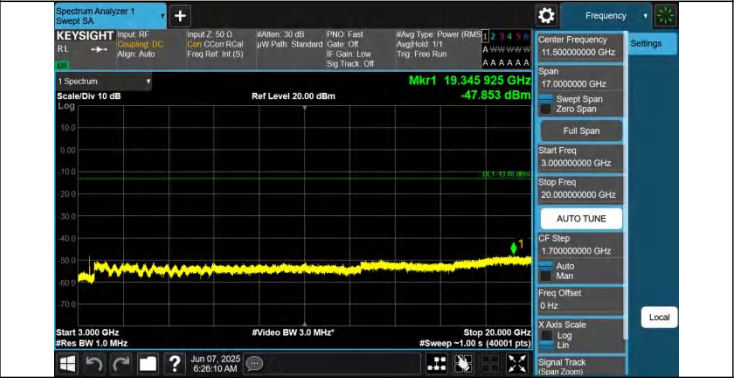

66-66-5MHz-10MHz-QPSK-QPSK-132000-132072-1RB#24-0RB
#0-3000~20000MHz-PASS