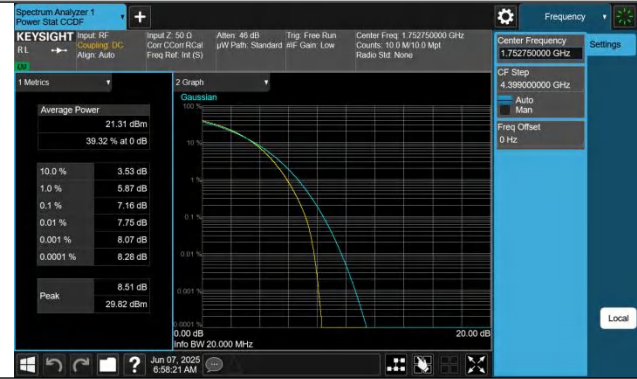

Test Graphs

66-66-5MHz-10MHz-256QAM-256QAM-132375-132447-25RB#0-5

ORB#0-PASS

66-66-5MHz-10MHz-16QAM-16QAM-132375-132447-25RB#0-5

ORB#0-PASS

66-66-5MHz-15MHz-QPSK-QPSK-132353-132446-25RB#0-75RB

#0-PASS

66-66-5MHz-15MHz-64QAM-64QAM-132353-132446-25RB#0-7