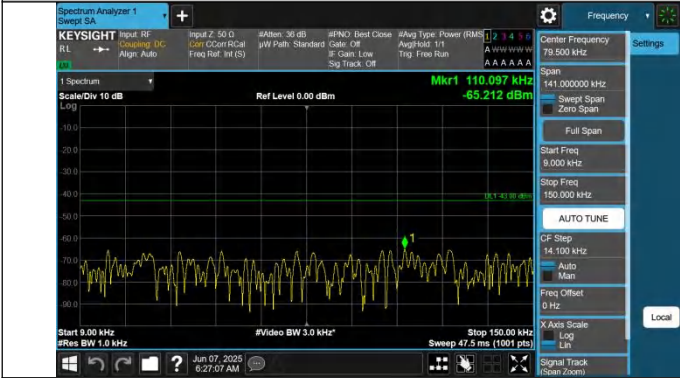

66-66-5MHz-10MHz-QPSK-QPSK-132375-132447-1RB#0-0RB#
0-0.009~0.15MHz-PASS