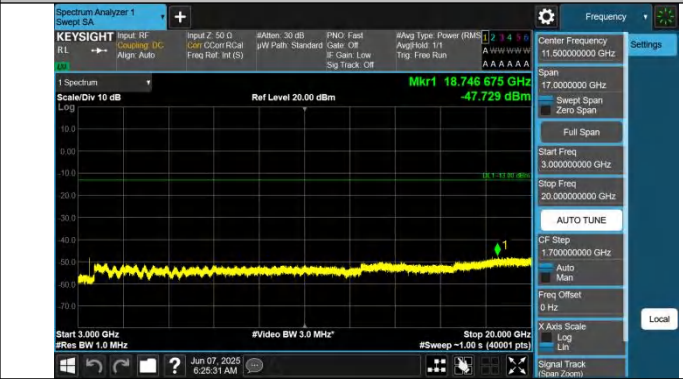

66-66-5MHz-10MHz-QPSK-QPSK-132000-132072-1RB#0-0RB#
0-3000~20000MHz-PASS