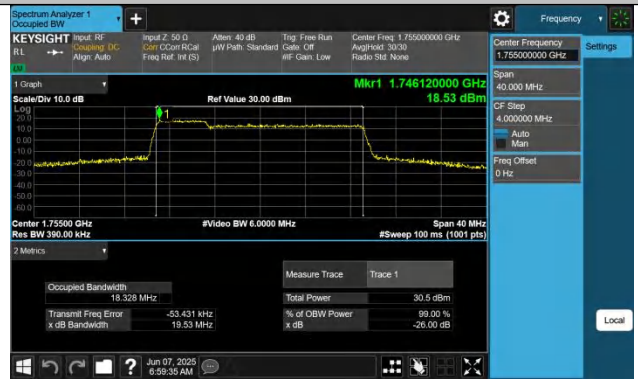

66-66-5MHz-15MHz-64QAM-64QAM-132353-132446-25RB#0-7

5RB#0-PASS