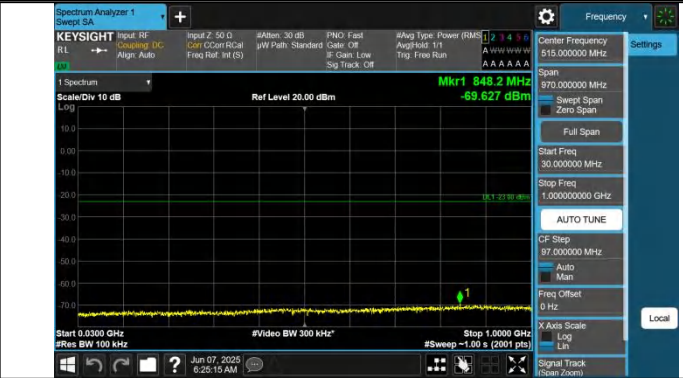

66-66-5MHz-10MHz-QPSK-QPSK-132000-132072-1RB#0-0RB#
0-30~1000MHz-PASS