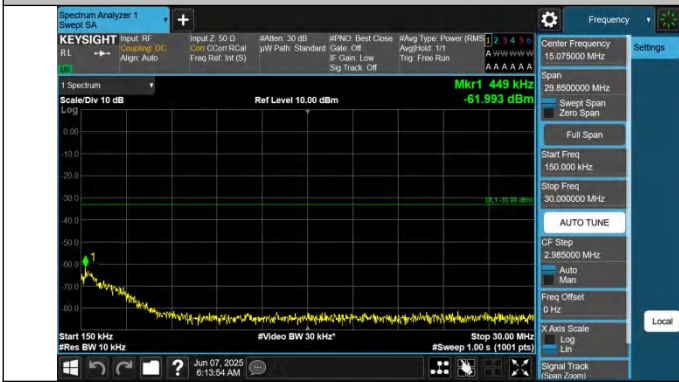

66-66-5MHz-5MHz-QPSK-QPSK-132398-132446-1RB#24-0RB#
0-0.15~30MHz-PASS