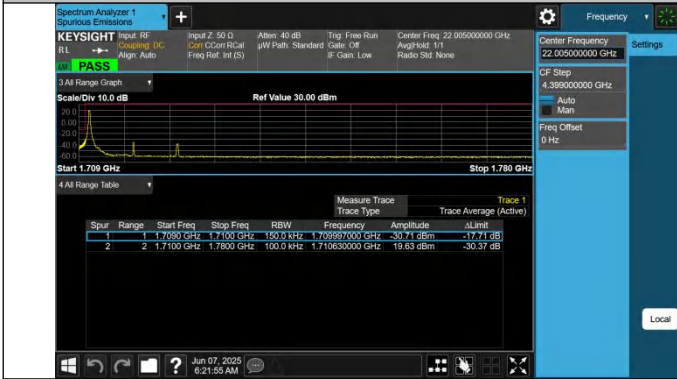

66-66-5MHz-10MHz-QPSK@QPSK-QPSK@QPSK-132000-1320
72-1RB#0@25RB#0-0RB#0@50RB#0-PASS