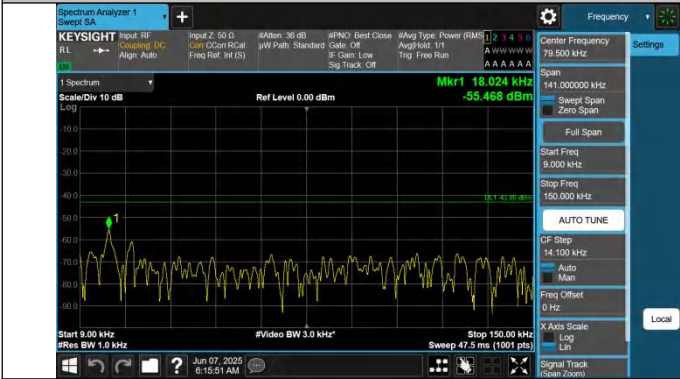

66-66-5MHz-5MHz-QPSK-QPSK-132599-132647-1RB#24-0RB#
0-0.009~0.15MHz-PASS