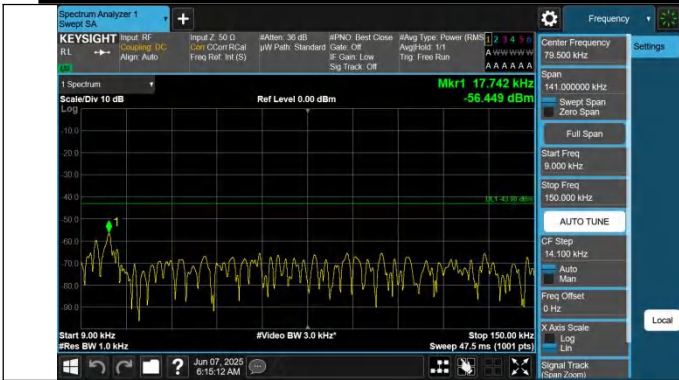

66-66-5MHz-5MHz-QPSK-QPSK-132599-132647-1RB#0-0RB#0-0.009~0.15MHz-PASS