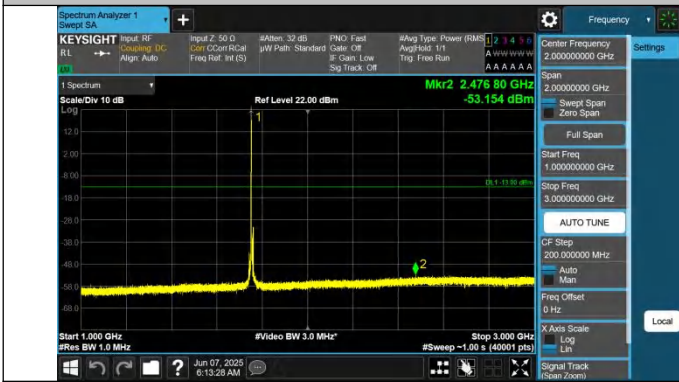

66-66-5MHz-5MHz-QPSK-QPSK-132398-132446-1RB#0-0RB#0-1000~3000MHz-PASS