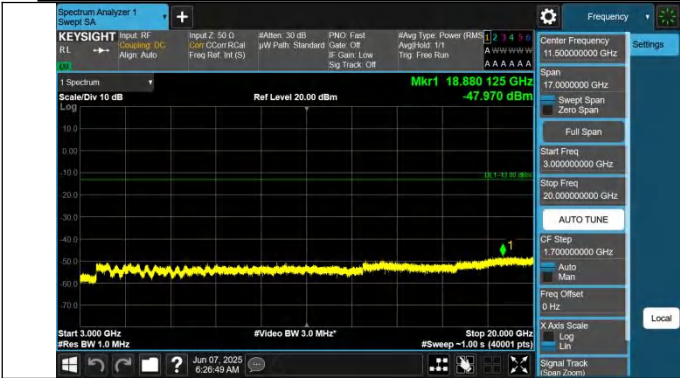

66-66-5MHz-10MHz-QPSK-QPSK-132000-132072-1RB#0-1RB#
49-3000~20000MHz-PASS