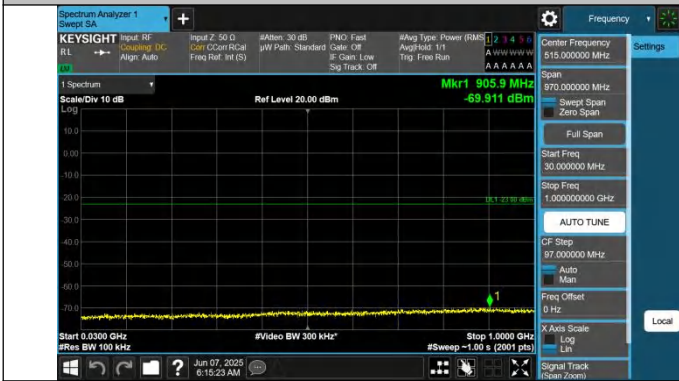

66-66-5MHz-5MHz-QPSK-QPSK-132599-132647-1RB#0-0RB#0-30~1000MHz-PASS