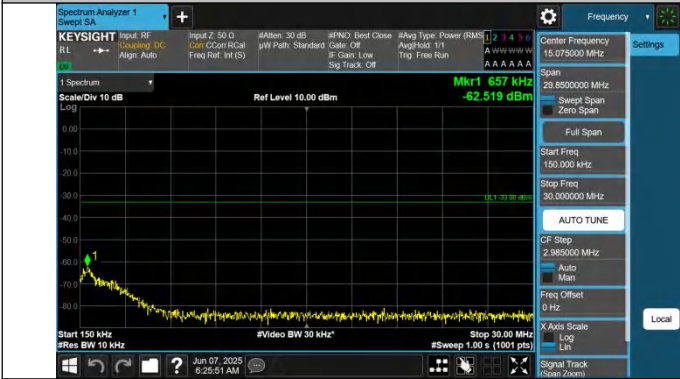

66-66-5MHz-10MHz-QPSK-QPSK-132000-132072-1RB#24-0RB
#0-0.15~30MHz-PASS