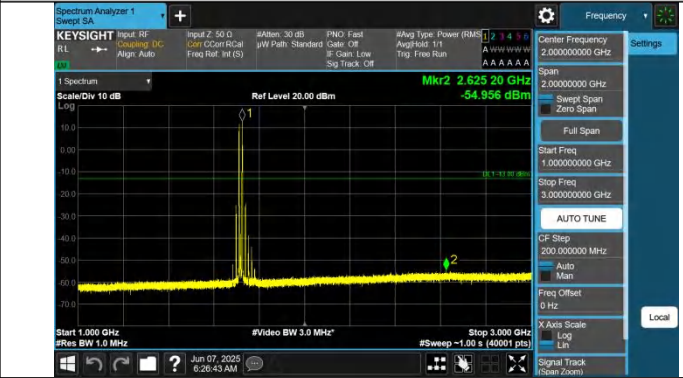

66-66-5MHz-10MHz-QPSK-QPSK-132000-132072-1RB#0-1RB#
49-1000~3000MHz-PASS