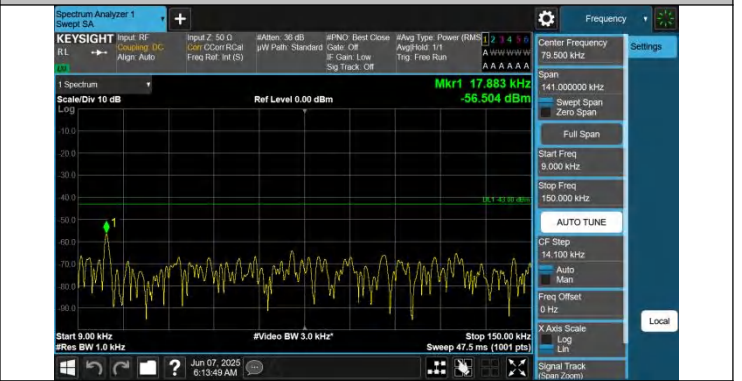

66-66-5MHz-5MHz-QPSK-QPSK-132398-132446-1RB#24-0RB#
0-0.009~0.15MHz-PASS