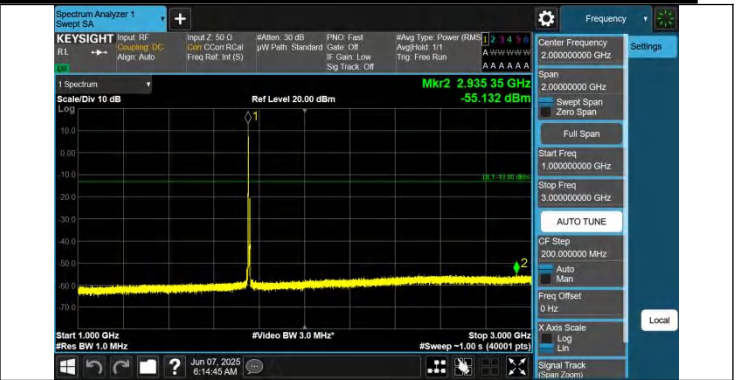

66-66-5MHz-5MHz-QPSK-QPSK-132398-132446-1RB#0-1RB#1
5-1000~3000MHz-PASS