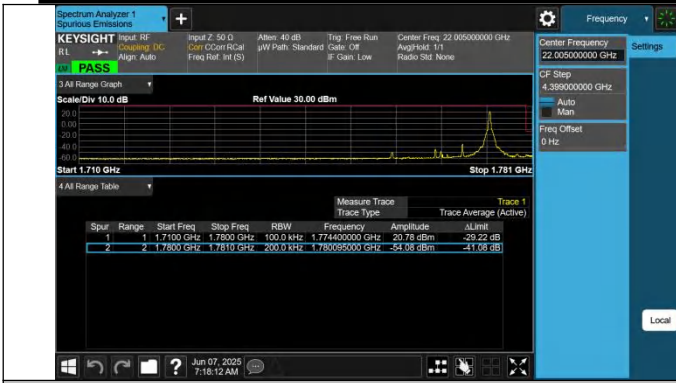

66-66-15MHz-5MHz-QPSK@QPSK-QPSK@QPSK-132549-1326
42-1RB#74@75RB#0-0RB#0@25RB#0-PASS

66-66-15MHz-5MHz-QPSK@QPSK-QPSK@QPSK-132549-1326
42-75RB#0@75RB#0-25RB#0@25RB#0-PASS