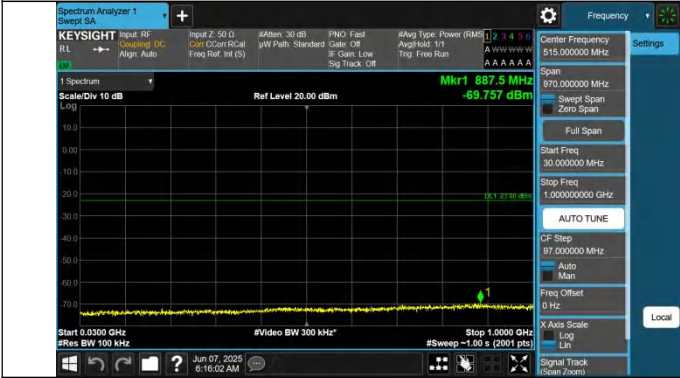

66-66-5MHz-5MHz-QPSK-QPSK-132599-132647-1RB#24-0RB#
0-30~1000MHz-PASS