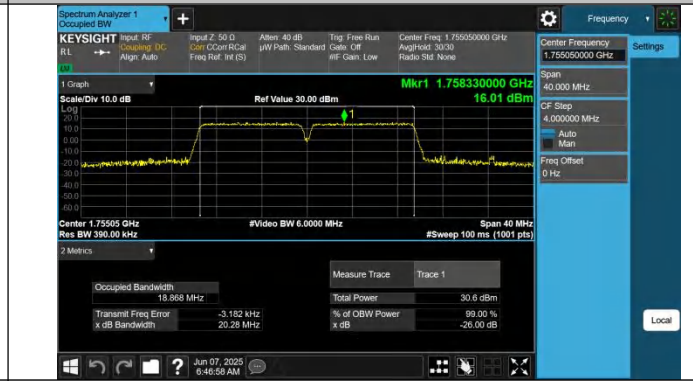

66-66-10MHz-10MHz-64QAM-64QAM-132373-132472-50RB#0-50R
B#0-PASS