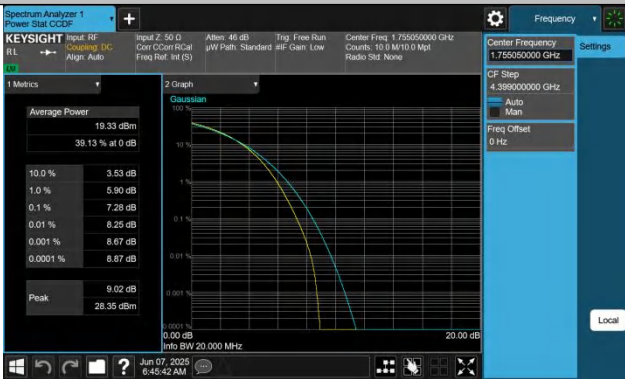

5RB#0-PASS

66-66-10MHz-5MHz-256QAM-256QAM-132397-132469-50RB#0-2

5RB#0-PASS

66-66-10MHz-5MHz-16QAM-16QAM-132397-132469-50RB#0-2

5RB#0-PASS

66-66-10MHz-10MHz-QPSK-QPSK-132373-132472-50RB#0-50R

B#0-PASS

66-66-10MHz-10MHz-64QAM-64QAM-132373-132472-50RB#0-50RB#0-PASS