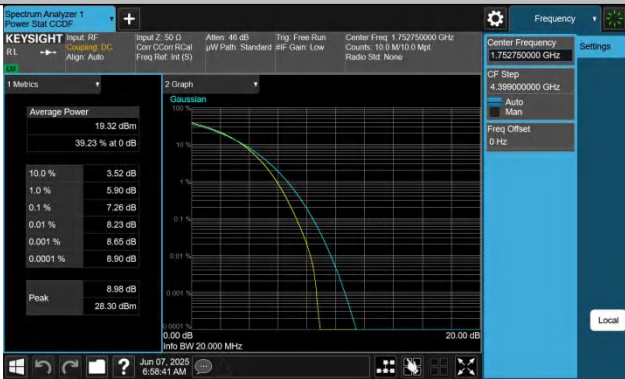

Test Graphs

66-66-5MHz-10MHz-256QAM-256QAM-132375-132447-25RB#0-5

ORB#0-PASS

66-66-5MHz-10MHz-16QAM-16QAM-132375-132447-25RB#0-5

ORB#0-PASS

66-66-5MHz-15MHz-QPSK-QPSK-132353-132446-25RB#0-75RB

#0-PASS

66-66-5MHz-15MHz-64QAM-64QAM-132353-132446-25RB#0-7