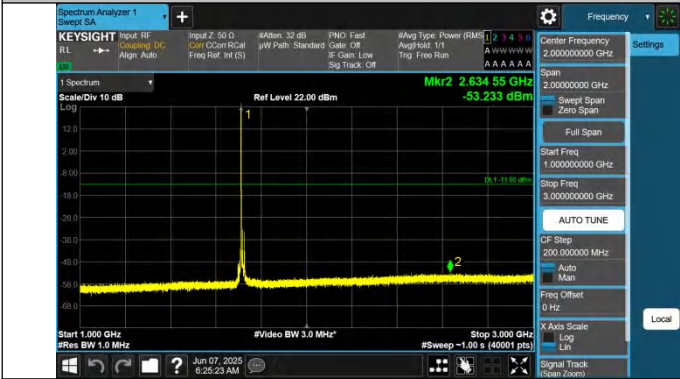

66-66-5MHz-10MHz-QPSK-QPSK-132000-132072-1RB#0-0RB#
0-1000~3000MHz-PASS