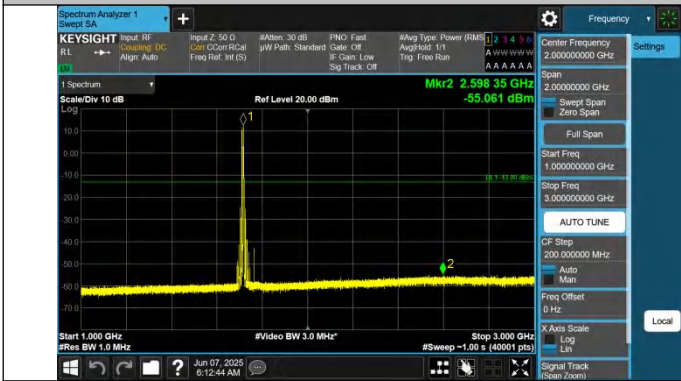

## Test Graphs

66-66-5MHz-5MHz-QPSK-QPSK-131997-132045-1RB#0-1RB#1  
5-0.15~30MHz-PASS

66-66-5MHz-5MHz-QPSK-QPSK-131997-132045-1RB#0-1RB#1  
5-30~1000MHz-PASS

66-66-5MHz-5MHz-QPSK-QPSK-131997-132045-1RB#0-1RB#1  
5-1000~3000MHz-PASS