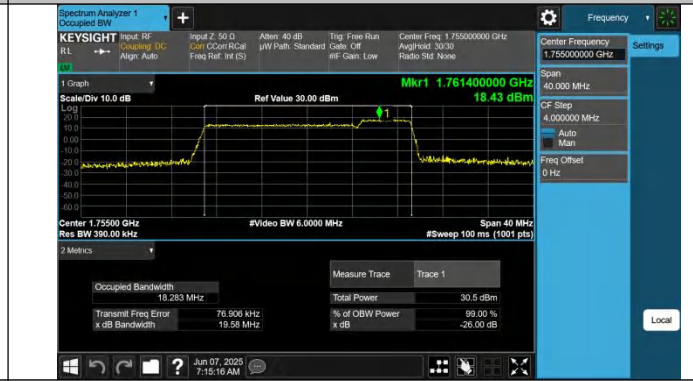

66-66-15MHz-5MHz-64QAM-64QAM-132398-132491-75RB#0-2
5RB#0-PASS