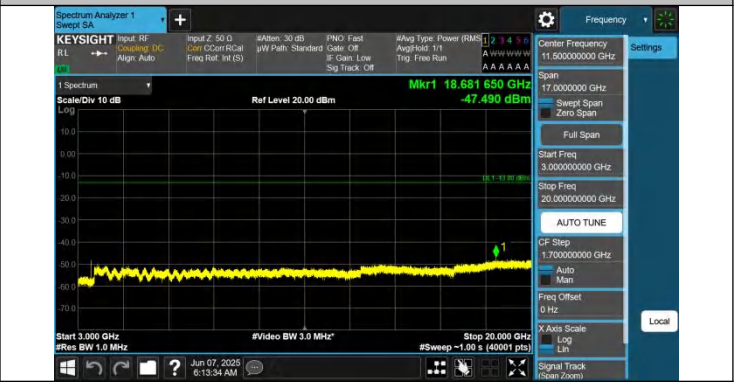

66-66-5MHz-5MHz-QPSK-QPSK-132398-132446-1RB#0-0RB#0-3000~20000MHz-PASS