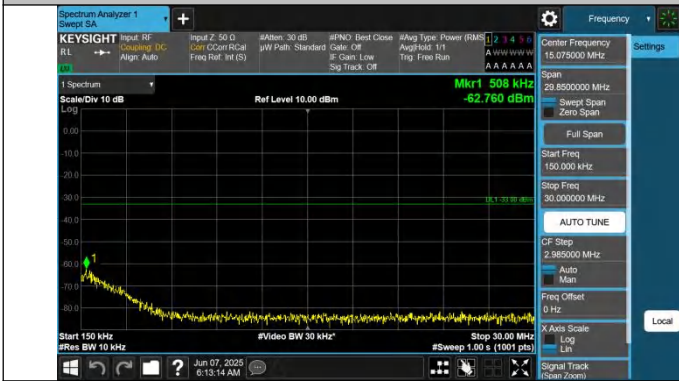

66-66-5MHz-5MHz-QPSK-QPSK-132398-132446-1RB#0-0RB#0-0.15~30MHz-PASS