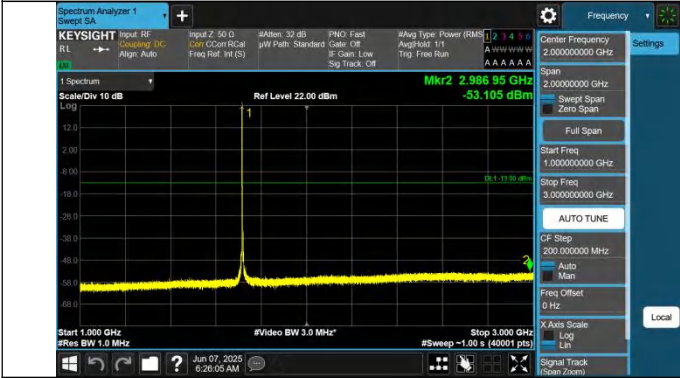

66-66-5MHz-10MHz-QPSK-QPSK-132000-132072-1RB#24-0RB
#0-1000~3000MHz-PASS