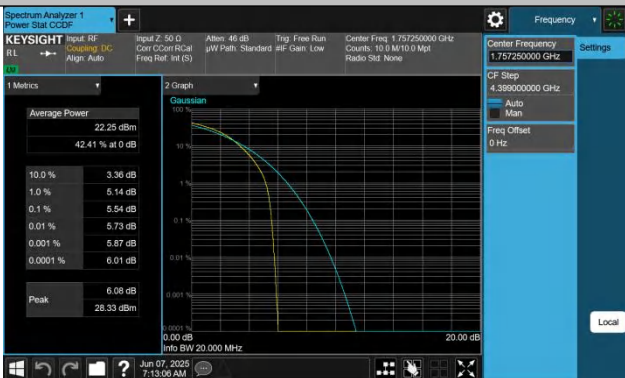

66-66-15MHz-5MHz-QPSK-QPSK-132398-132491-75RB#0-25RB

#0-PASS