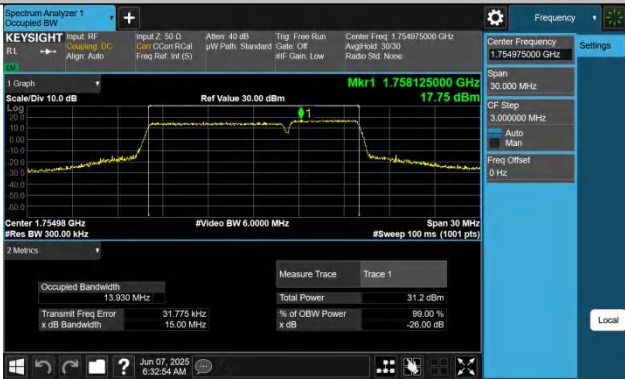

66-66-5MHz-15MHz-256QAM-256QAM-132353-132446-25RB#0-7

5RB#0-PASS