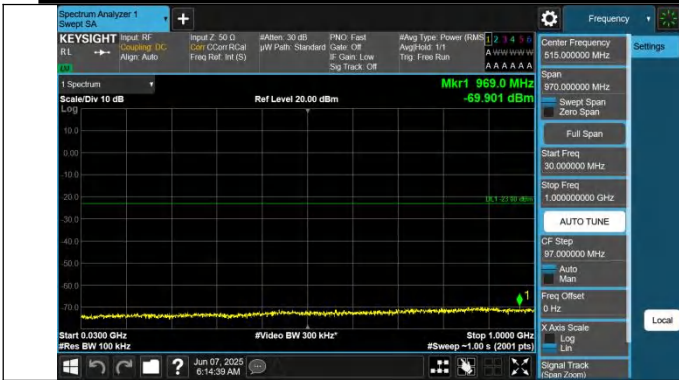

66-66-5MHz-5MHz-QPSK-QPSK-132398-132446-1RB#0-1RB#1
5-30~1000MHz-PASS