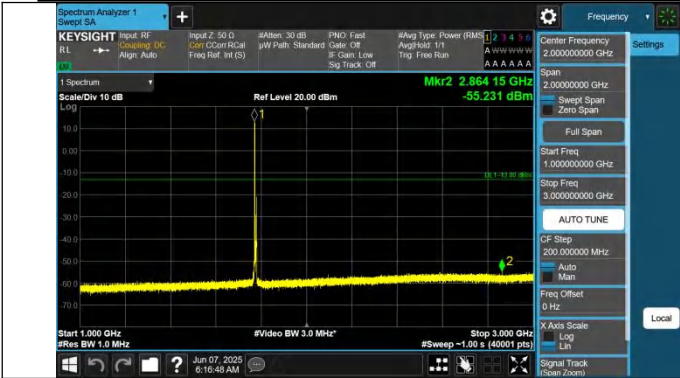

66-66-5MHz-5MHz-QPSK-QPSK-132599-132647-1RB#0-1RB#1
5-1000~3000MHz-PASS