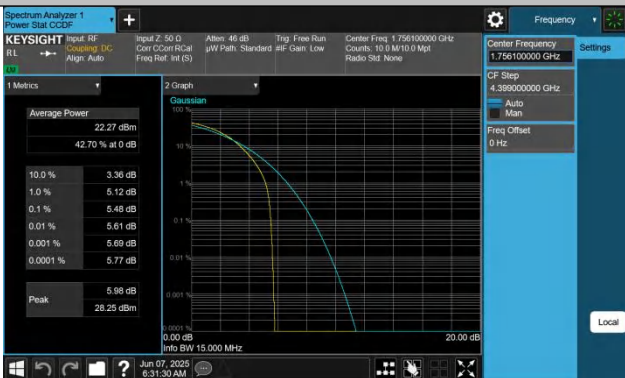

66-66-10MHz-5MHz-QPSK-QPSK-132397-132469-50RB#0-25RB

5RB#0-PASS