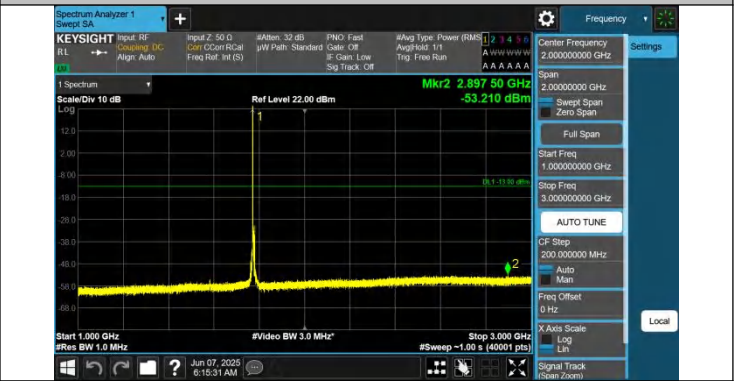

66-66-5MHz-5MHz-QPSK-QPSK-132599-132647-1RB#0-0RB#0-1000~3000MHz-PASS