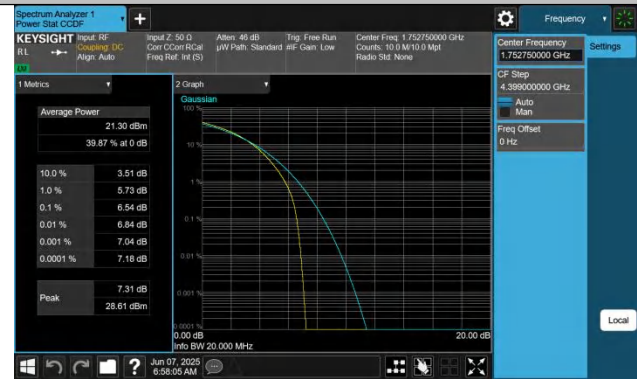

66-66-5MHz-15MHz-16QAM-16QAM-132353-132446-25RB#0-7

5RB#0-PASS