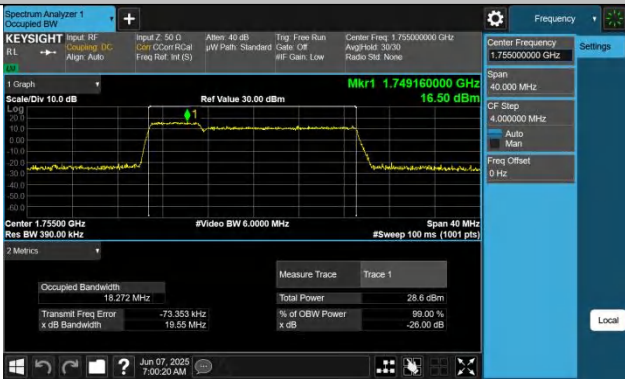

Test Graphs

66-66-5MHz-10MHz-256QAM-256QAM-132375-132447-25RB#0-5

ORB#0-PASS

66-66-5MHz-10MHz-16QAM-16QAM-132375-132447-25RB#0-5

ORB#0-PASS

66-66-5MHz-15MHz-QPSK-QPSK-132353-132446-25RB#0-75RB

#0-PASS

66-66-5MHz-15MHz-64QAM-64QAM-132353-132446-25RB#0-7