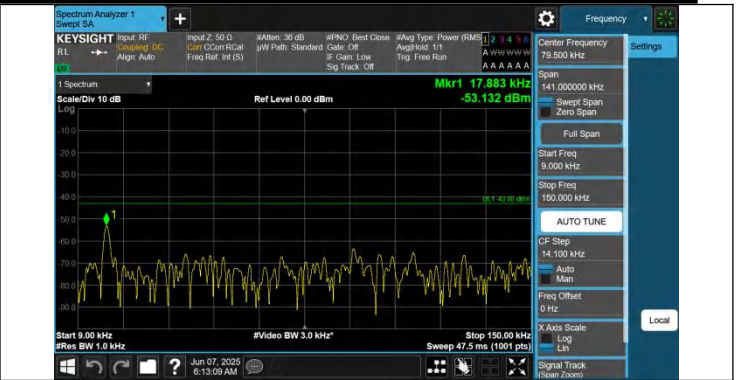

66-66-5MHz-5MHz-QPSK-QPSK-132398-132446-1RB#0-0RB#0-0.009~0.15MHz-PASS