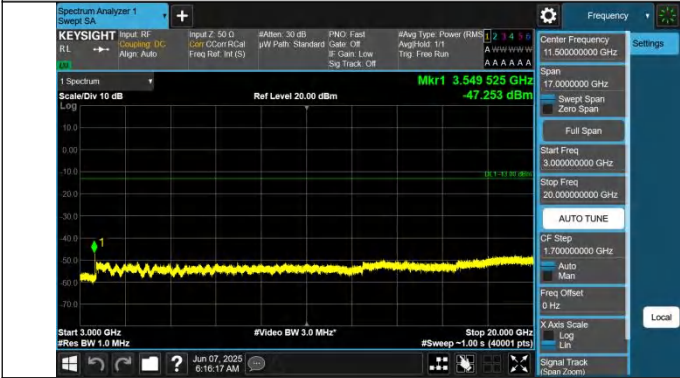

66-66-5MHz-5MHz-QPSK-QPSK-132599-132647-1RB#24-0RB#
0-3000~20000MHz-PASS