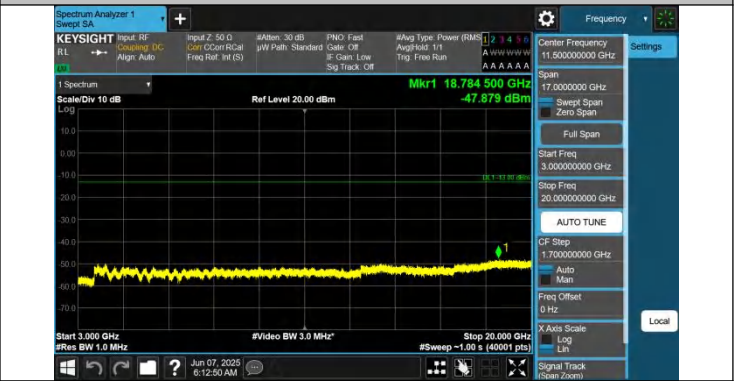

## Test Graphs

66-66-5MHz-5MHz-QPSK-QPSK-131997-132045-1RB#0-1RB#1  
5-0.15~30MHz-PASS

66-66-5MHz-5MHz-QPSK-QPSK-131997-132045-1RB#0-1RB#1  
5-30~1000MHz-PASS

66-66-5MHz-5MHz-QPSK-QPSK-131997-132045-1RB#0-1RB#1  
5-1000~3000MHz-PASS