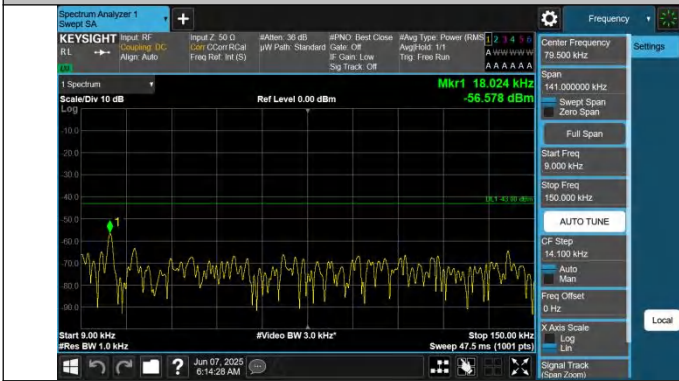

66-66-5MHz-5MHz-QPSK-QPSK-132398-132446-1RB#0-1RB#15-0.009~0.15MHz-PASS