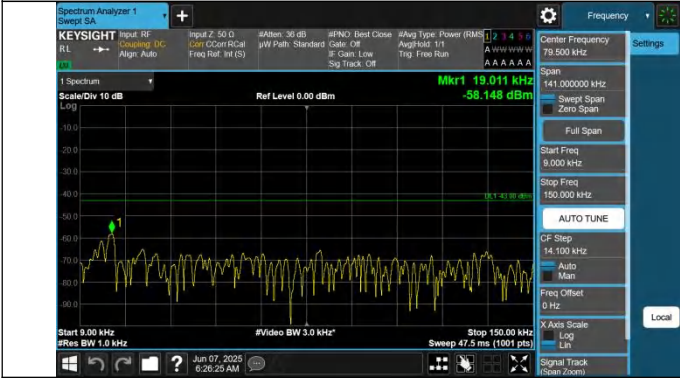

66-66-5MHz-10MHz-QPSK-QPSK-132000-132072-1RB#0-1RB#
49-0.009~0.15MHz-PASS