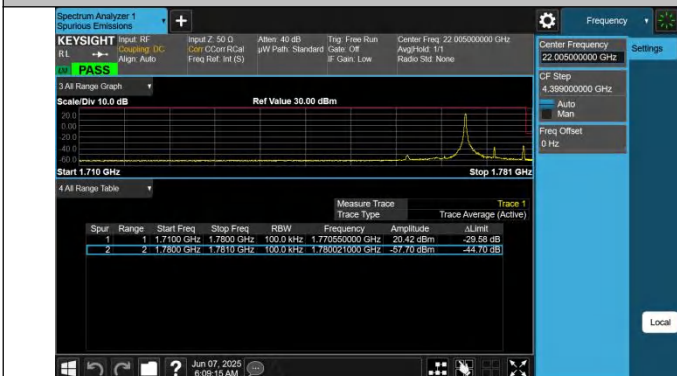

66-66-5MHz-5MHz-QPSK@QPSK-QPSK@QPSK-132599-13264
7-1RB#0@25RB#0-0RB#0@25RB#0-PASS