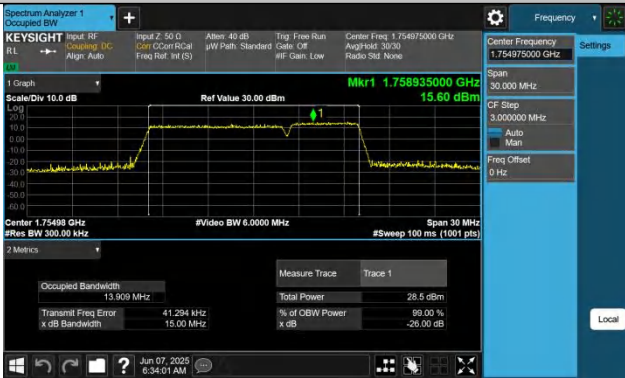

5RB#0-PASS

66-66-5MHz-15MHz-256QAM-256QAM-132353-132446-25RB#0-7

5RB#0-PASS

66-66-5MHz-15MHz-16QAM-16QAM-132353-132446-25RB#0-7

5RB#0-PASS

66-66-10MHz-5MHz-QPSK-QPSK-132397-132469-50RB#0-25RB

#0-PASS

66-66-10MHz-5MHz-64QAM-64QAM-132397-132469-50RB#0-2