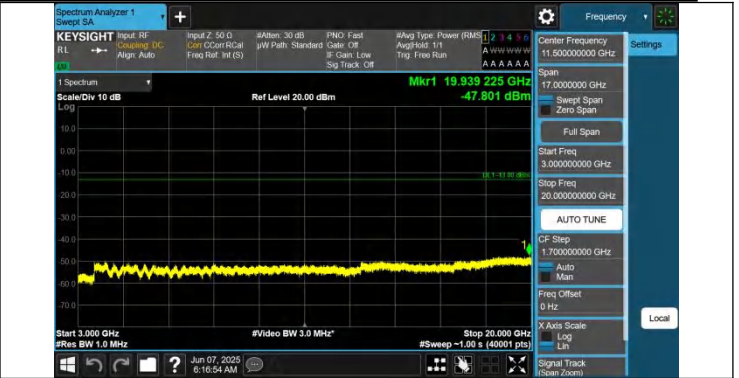

66-66-5MHz-5MHz-QPSK-QPSK-132599-132647-1RB#0-1RB#1
5-3000~20000MHz-PASS