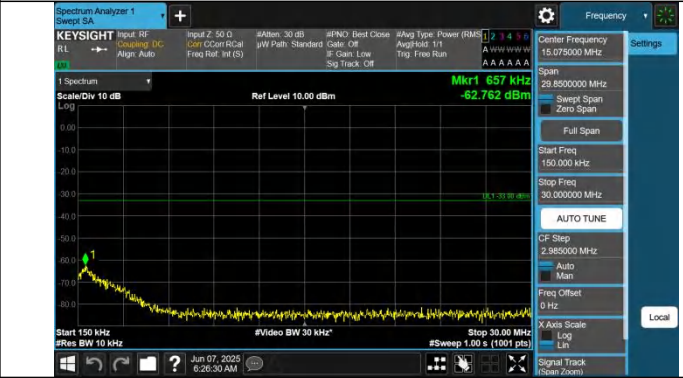

66-66-5MHz-10MHz-QPSK-QPSK-132000-132072-1RB#0-1RB#
49-0.15~30MHz-PASS