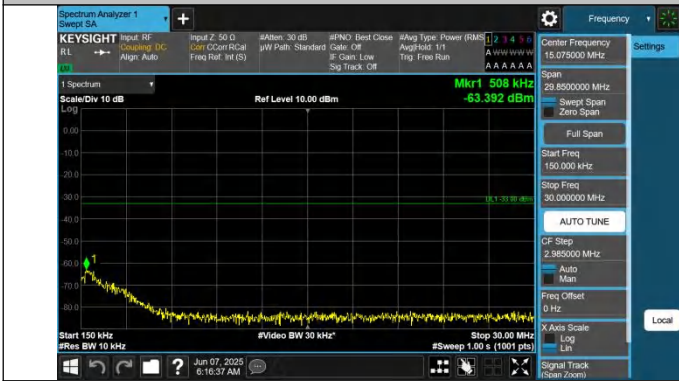

66-66-5MHz-5MHz-QPSK-QPSK-132599-132647-1RB#0-1RB#15-0.15~30MHz-PASS