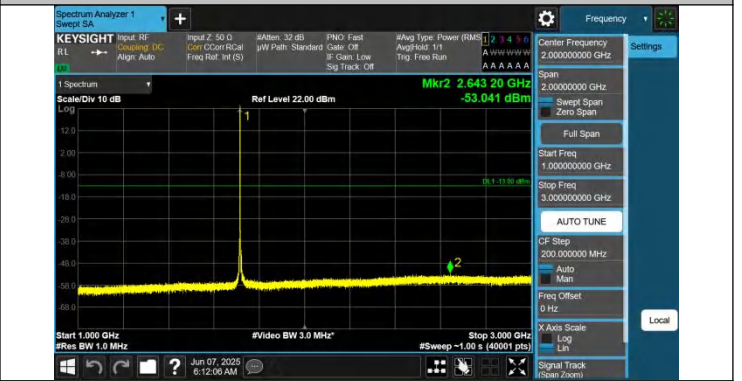

66-66-5MHz-5MHz-QPSK-QPSK-131997-132045-1RB#24-0RB#
0-1000~3000MHz-PASS