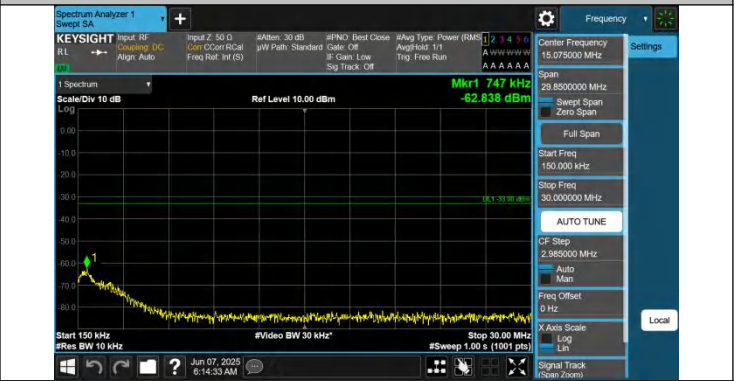

66-66-5MHz-5MHz-QPSK-QPSK-132398-132446-1RB#0-1RB#15-0.15~30MHz-PASS