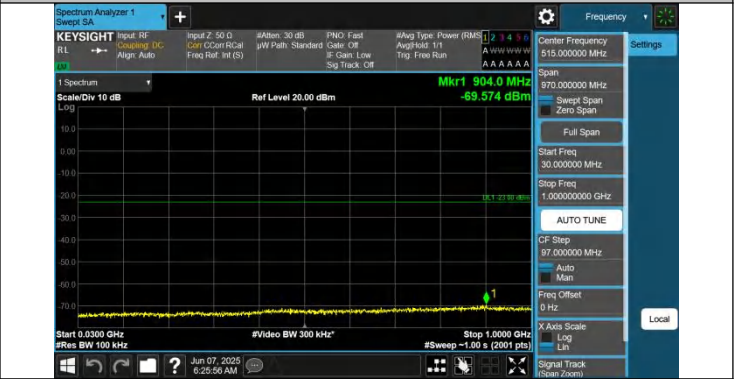

66-66-5MHz-10MHz-QPSK-QPSK-132000-132072-1RB#24-0RB
#0-30~100MHz-PASS