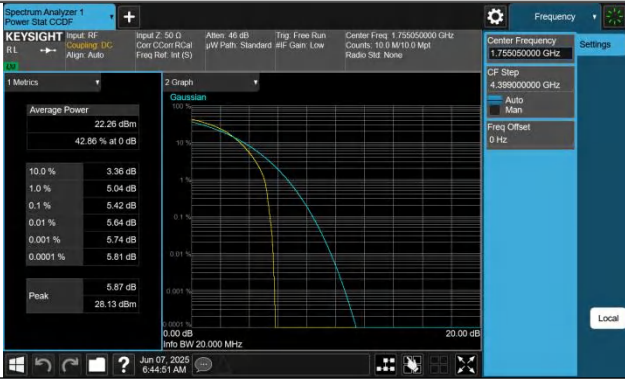

66-66-10MHz-10MHz-QPSK-QPSK-132373-132472-50RB#0-50R

B#0-PASS