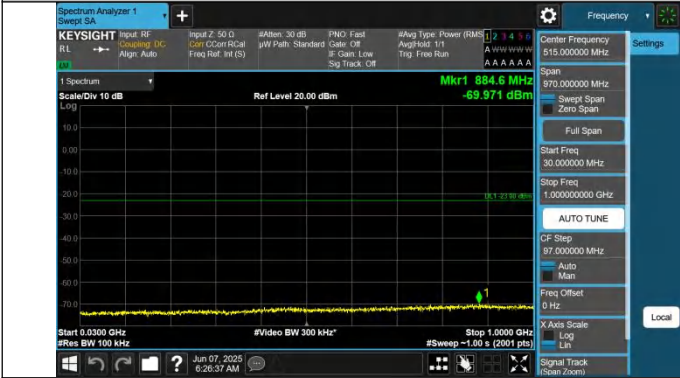

66-66-5MHz-10MHz-QPSK-QPSK-132000-132072-1RB#0-1RB#
49-30~1000MHz-PASS