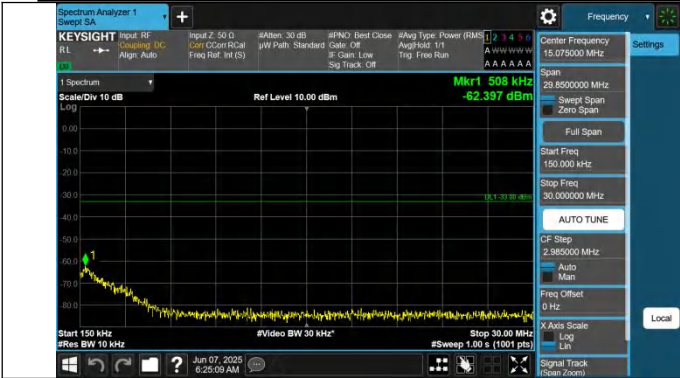

66-66-5MHz-10MHz-QPSK-QPSK-132000-132072-1RB#0-0RB#
0-0.15~30MHz-PASS