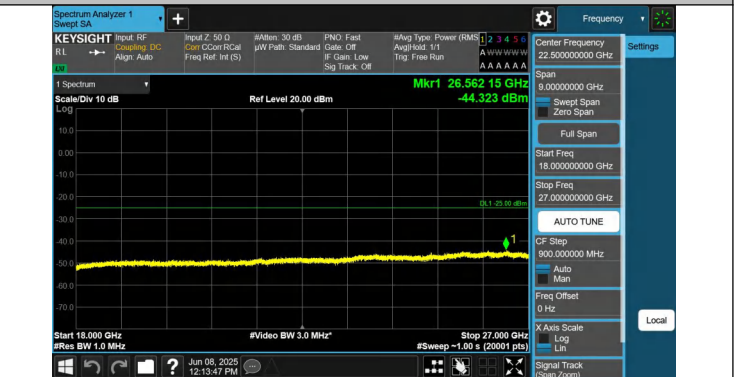

7-7-15MHz-20MHz-QPSK-QPSK-20828-20999-1RB#0-1RB#99-1
000~3000MHz-PASS

7-7-15MHz-20MHz-QPSK-QPSK-20828-20999-1RB#0-1RB#99-1
8000~27000MHz-PASS