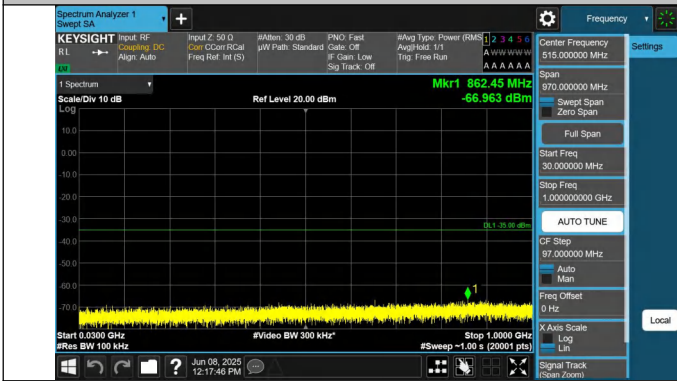

7-7-15MHz-20MHz-QPSK-QPSK-21179-21350-1RB#74-0RB#0-0
.009~0.15MHz-PASS

7-7-15MHz-20MHz-QPSK-QPSK-21179-21350-1RB#74-0RB#0-3
0~1000MHz-PASS