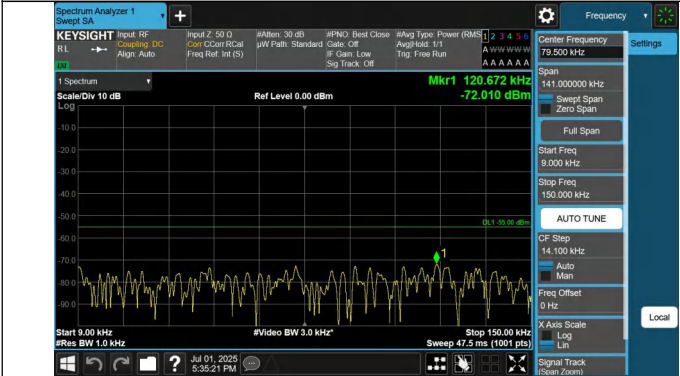

7-7-15MHz-20MHz-QPSK-QPSK-21003-21174-1RB#0-0RB#0-30
00~18000MHz-PASS

7-7-15MHz-20MHz-QPSK-QPSK-21003-21174-1RB#0-1RB#99-0
.009~0.15MHz-PASS