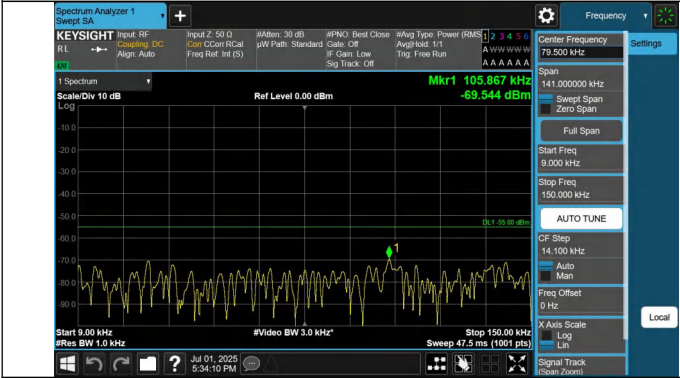

7-7-15MHz-15MHz-QPSK-QPSK-21225-21375-1RB#74-0RB#0-3000~18000MHz-PASS

7-7-15MHz-20MHz-QPSK-QPSK-20828-20999-1RB#0-0RB#0-0.009~0.15MHz-PASS