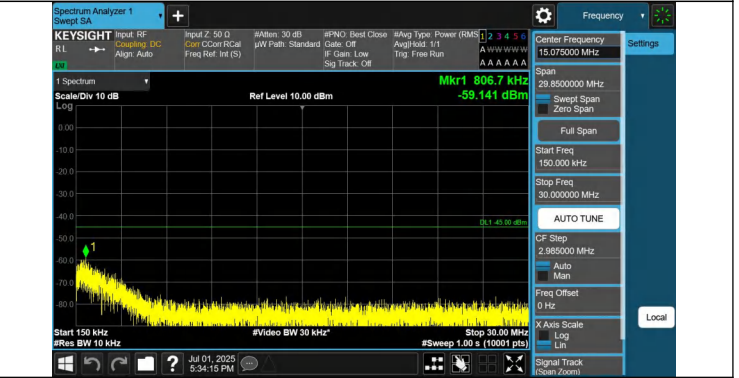

7-7-15MHz-15MHz-QPSK-QPSK-21225-21375-1RB#74-0RB#0-18000~27000MHz-PASS

7-7-15MHz-20MHz-QPSK-QPSK-20828-20999-1RB#0-0RB#0-0.15~30MHz-PASS