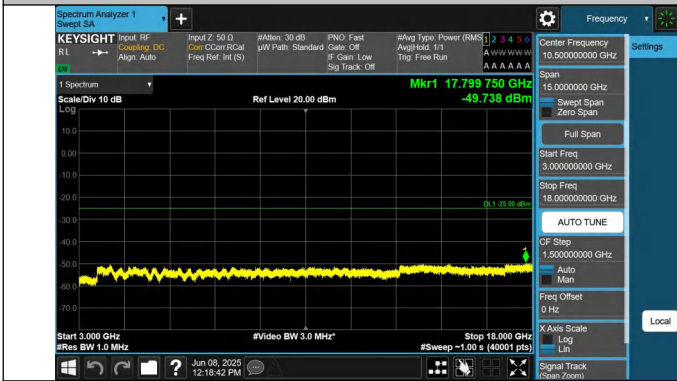

7-7-15MHz-20MHz-QPSK-QPSK-21179-21350-1RB#0-1RB#99-3
0~1000MHz-PASS

7-7-15MHz-20MHz-QPSK-QPSK-21179-21350-1RB#0-1RB#99-3
000~18000MHz-PASS