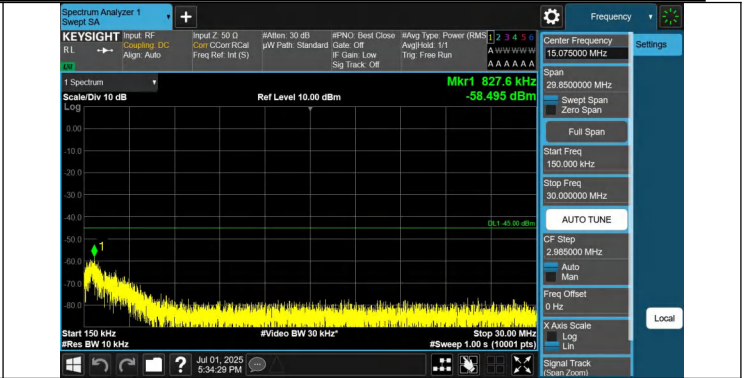

7-7-15MHz-20MHz-QPSK-QPSK-20828-20999-1RB#0-1RB#99-1
8000~27000MHz-PASS

7-7-15MHz-20MHz-QPSK-QPSK-20828-20999-1RB#74-0RB#0-0.15~30MHz-PASS