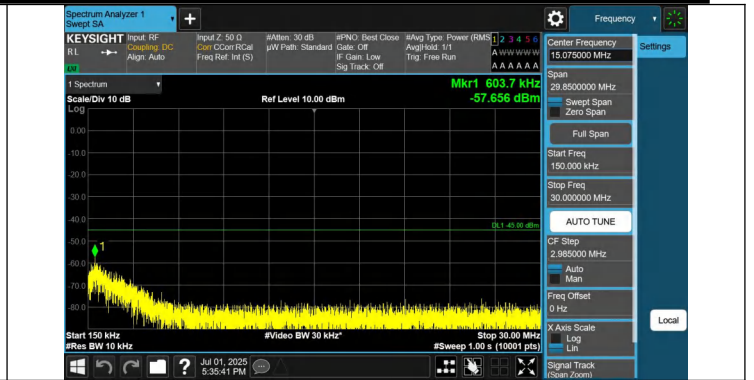

7-7-15MHz-20MHz-QPSK-QPSK-21003-21174-1RB#74-0RB#0-1
8000~27000MHz-PASS

7-7-15MHz-20MHz-QPSK-QPSK-21179-21350-1RB#0-0RB#0-0.1
5~30MHz-PASS