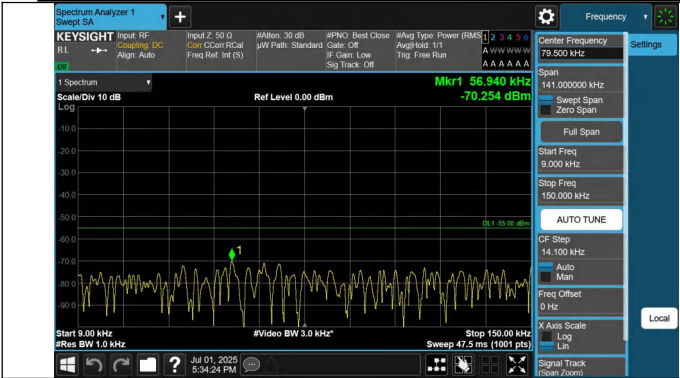

7-7-15MHz-20MHz-QPSK-QPSK-20828-20999-1RB#0-1RB#99-
3000~18000MHz-PASS

7-7-15MHz-20MHz-QPSK-QPSK-20828-20999-1RB#74-0RB#0-0.009~0.15MHz-PASS