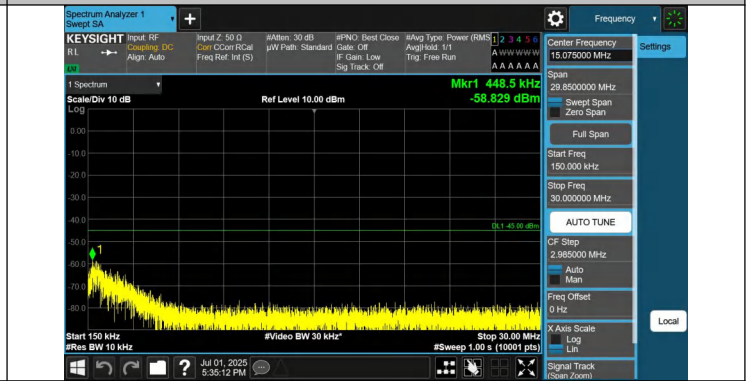

7-7-15MHz-20MHz-QPSK-QPSK-21003-21174-1RB#0-1RB#99-1
8000~27000MHz-PASS

7-7-15MHz-20MHz-QPSK-QPSK-21003-21174-1RB#74-0RB#0-0.
15~30MHz-PASS