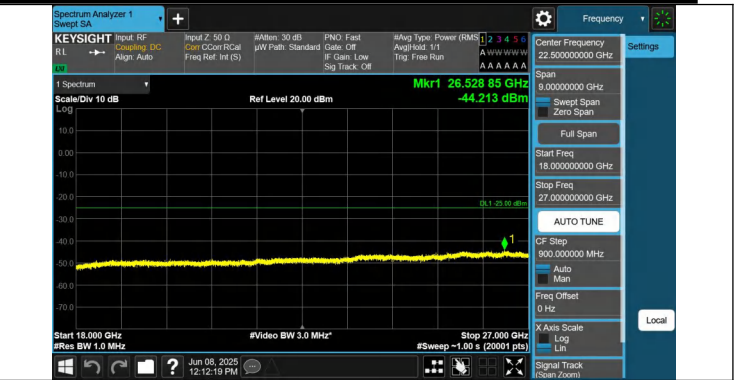

7-7-15MHz-20MHz-QPSK-QPSK-20828-20999-1RB#0-0RB#0-1000~3000MHz-PASS

7-7-15MHz-20MHz-QPSK-QPSK-20828-20999-1RB#0-0RB#0-18
000~27000MHz-PASS