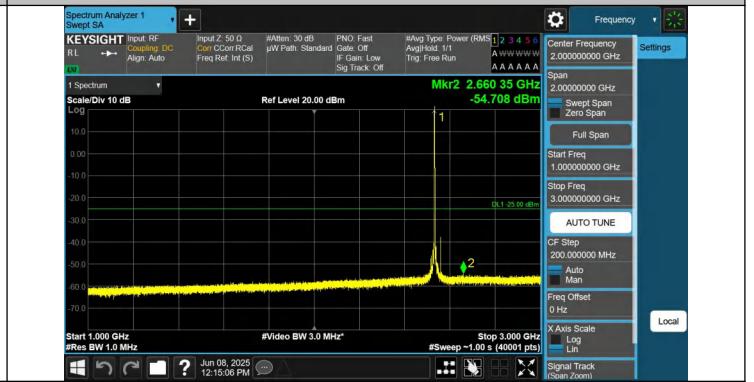

7-7-15MHz-20MHz-QPSK-QPSK-21003-21174-1RB#74-0RB#0-0.
15~30MHz-PASS

7-7-15MHz-20MHz-QPSK-QPSK-21003-21174-1RB#74-0RB#0-1
000~3000MHz-PASS