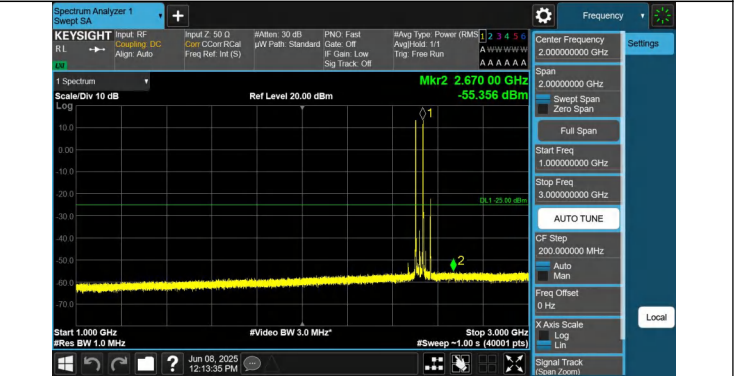

7-7-15MHz-20MHz-QPSK-QPSK-20828-20999-1RB#0-1RB#99-0.
15~30MHz-PASS

7-7-15MHz-20MHz-QPSK-QPSK-20828-20999-1RB#0-1RB#99-1
000~3000MHz-PASS