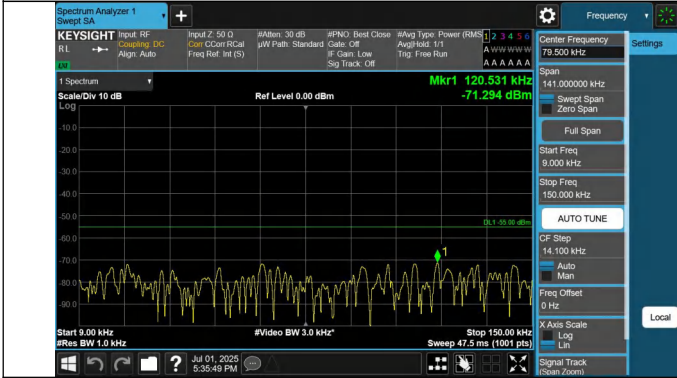

7-7-15MHz-20MHz-QPSK-QPSK-21179-21350-1RB#0-1RB#99-3
000~18000MHz-PASS

7-7-15MHz-20MHz-QPSK-QPSK-21179-21350-1RB#74-0RB#0-0
.009~0.15MHz-PASS