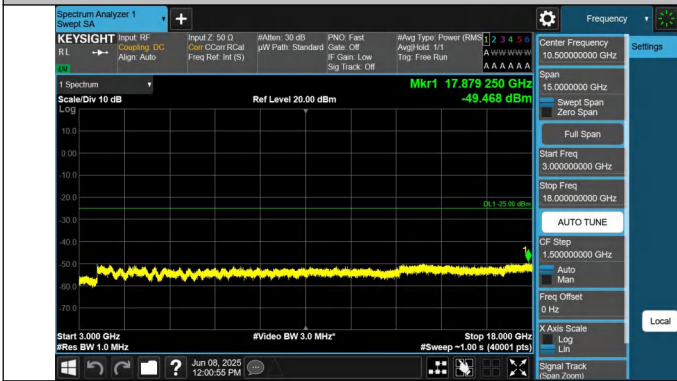

7-7-15MHz-15MHz-QPSK-QPSK-21025-21175-1RB#0-1RB#74-3
0~1000MHz-PASS

7-7-15MHz-15MHz-QPSK-QPSK-21025-21175-1RB#0-1RB#74-1
000~3000MHz-PASS

7-7-15MHz-15MHz-QPSK-QPSK-21025-21175-1RB#0-1RB#74-3
000~18000MHz-PASS