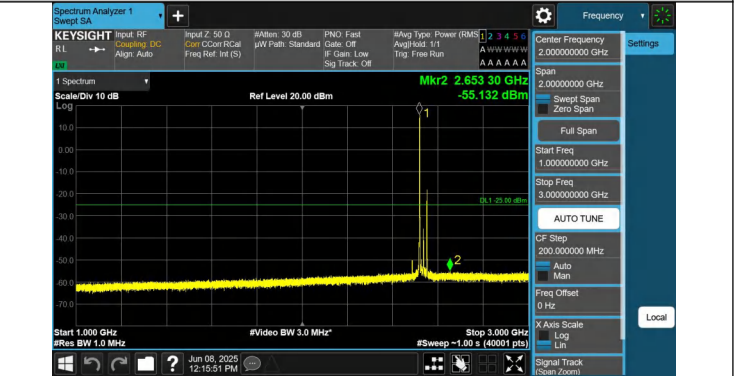

7-7-15MHz-20MHz-QPSK-QPSK-21003-21174-1RB#0-1RB#99-0
15~30MHz-PASS

7-7-15MHz-20MHz-QPSK-QPSK-21003-21174-1RB#0-1RB#99-1
000~3000MHz-PASS