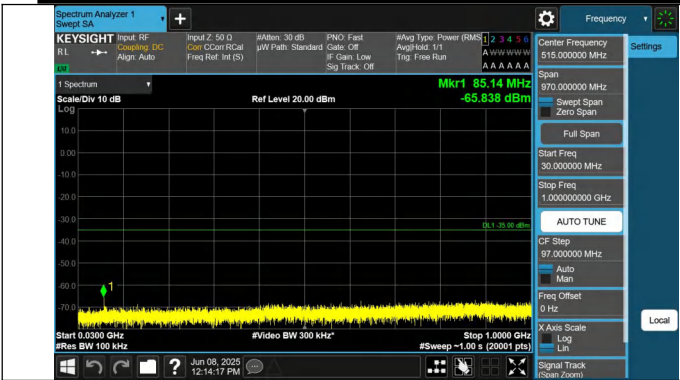

7-7-15MHz-20MHz-QPSK-QPSK-21003-21174-1RB#0-0RB#0-0.009~0.15MHz-PASS

7-7-15MHz-20MHz-QPSK-QPSK-21003-21174-1RB#0-0RB#0-30
~1000MHz-PASS