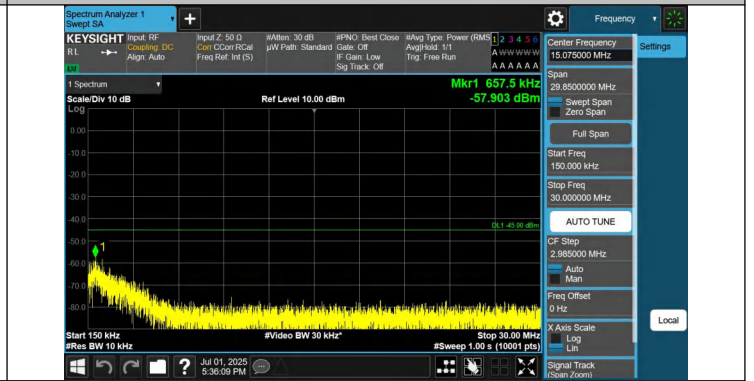

7-7-15MHz-20MHz-QPSK-QPSK-21179-21350-1RB#0-0RB#0-18
000~27000MHz-PASS

7-7-15MHz-20MHz-QPSK-QPSK-21179-21350-1RB#0-1RB#99-0.
15~30MHz-PASS