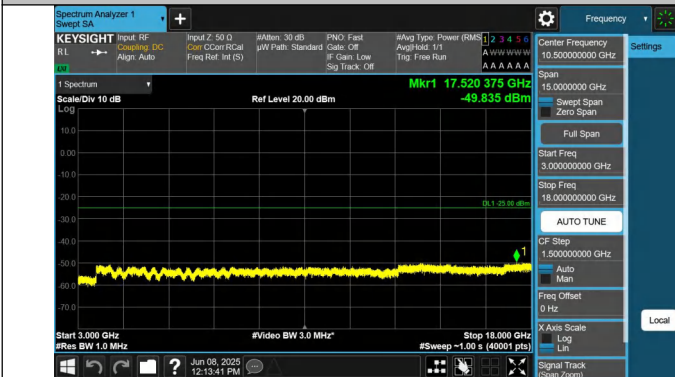

7-7-15MHz-20MHz-QPSK-QPSK-20828-20999-1RB#0-1RB#99-
30~1000MHz-PASS

7-7-15MHz-20MHz-QPSK-QPSK-20828-20999-1RB#0-1RB#99-
3000~18000MHz-PASS