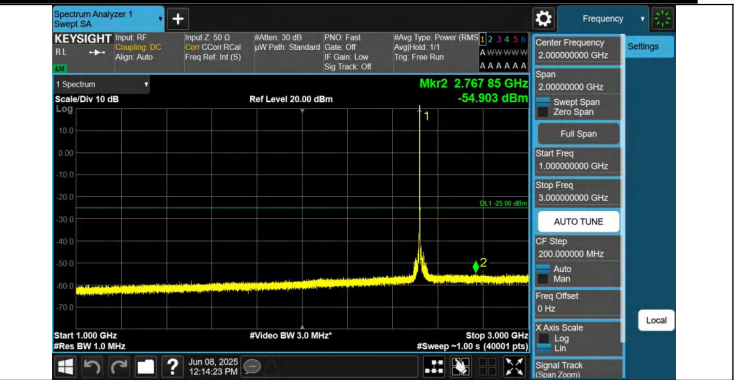

7-7-15MHz-20MHz-QPSK-QPSK-21003-21174-1RB#0-0RB#0-0.15~30MHz-PASS

7-7-15MHz-20MHz-QPSK-QPSK-21003-21174-1RB#0-0RB#0-10
00~3000MHz-PASS