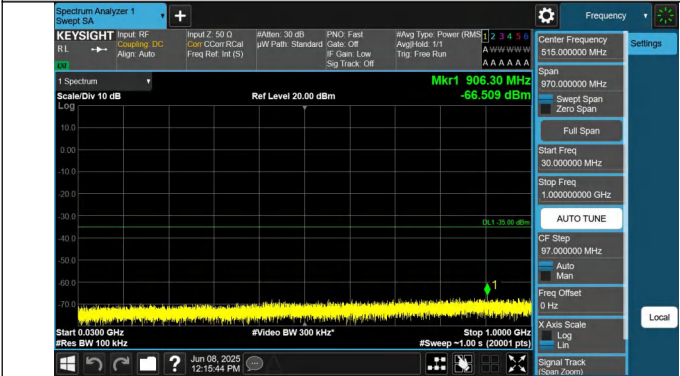

7-7-15MHz-20MHz-QPSK-QPSK-21003-21174-1RB#0-1RB#99-0
.009~0.15MHz-PASS

7-7-15MHz-20MHz-QPSK-QPSK-21003-21174-1RB#0-1RB#99-3
0~1000MHz-PASS