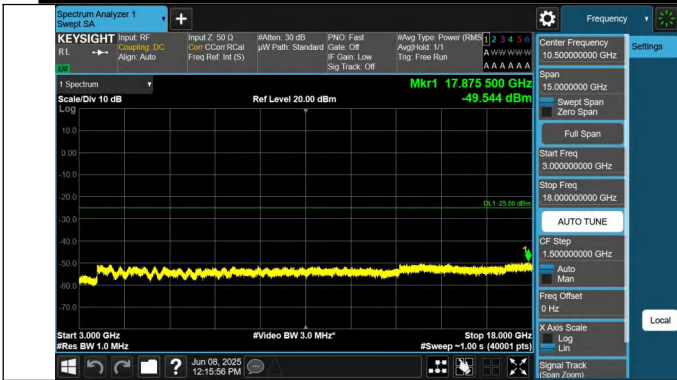

7-7-15MHz-20MHz-QPSK-QPSK-21003-21174-1RB#0-1RB#99-3
0~1000MHz-PASS

7-7-15MHz-20MHz-QPSK-QPSK-21003-21174-1RB#0-1RB#99-3
000~18000MHz-PASS