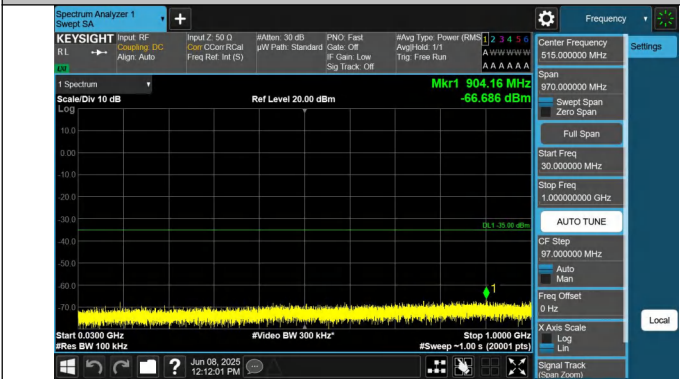

7-7-15MHz-20MHz-QPSK-QPSK-20828-20999-1RB#0-0RB#0-0.009~0.15MHz-PASS

7-7-15MHz-20MHz-QPSK-QPSK-20828-20999-1RB#0-0RB#0-30~1000MHz-PASS