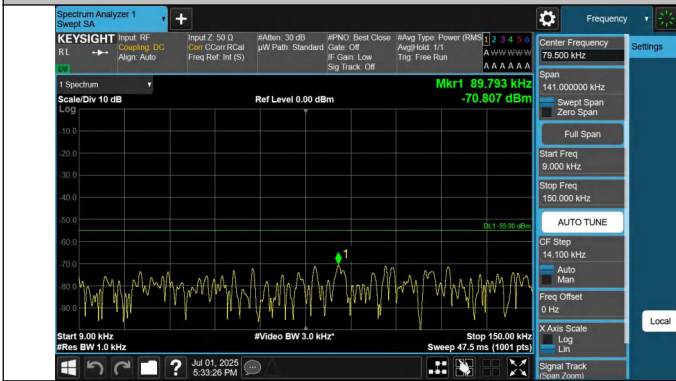

7-7-15MHz-15MHz-QPSK-QPSK-21025-21175-1RB#74-0RB#0-3
000~18000MHz-PASS

7-7-15MHz-15MHz-QPSK-QPSK-21225-21375-1RB#0-0RB#0-0.
009~0.15MHz-PASS