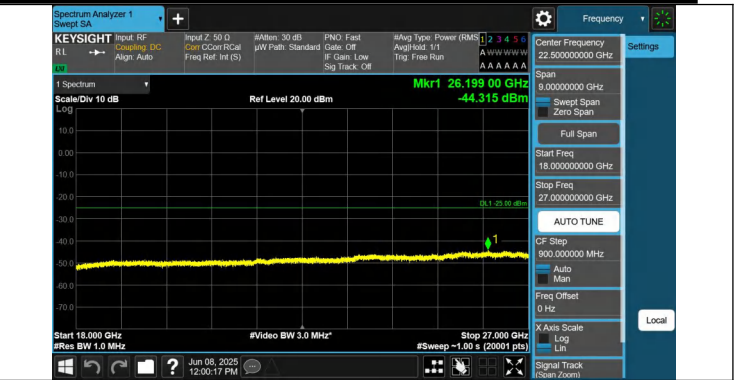

7-7-15MHz-15MHz-QPSK-QPSK-21025-21175-1RB#74-0RB#0-1
000~3000MHz-PASS

7-7-15MHz-15MHz-QPSK-QPSK-21025-21175-1RB#74-0RB#0-1
8000~27000MHz-PASS