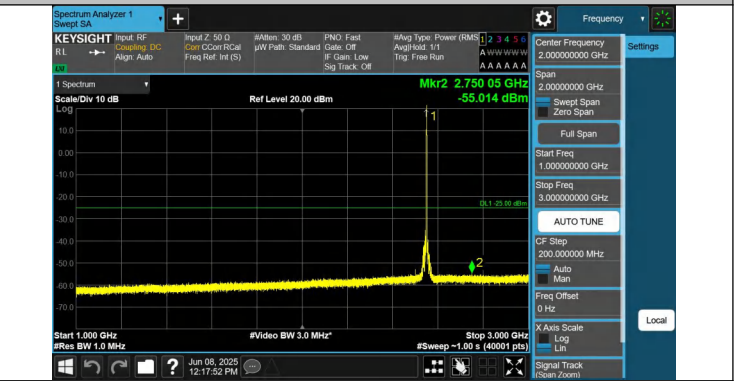

7-7-15MHz-20MHz-QPSK-QPSK-21179-21350-1RB#74-0RB#0-0.
15~30MHz-PASS

7-7-15MHz-20MHz-QPSK-QPSK-21179-21350-1RB#74-0RB#0-1
000~3000MHz-PASS