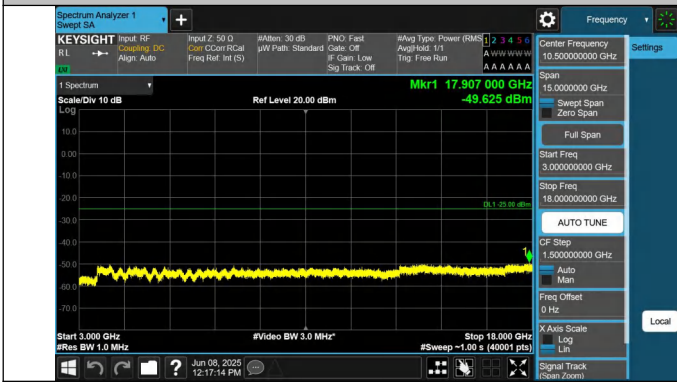

7-7-15MHz-20MHz-QPSK-QPSK-21179-21350-1RB#0-0RB#0-30
~1000MHz-PASS

7-7-15MHz-20MHz-QPSK-QPSK-21179-21350-1RB#0-0RB#0-30
00~18000MHz-PASS