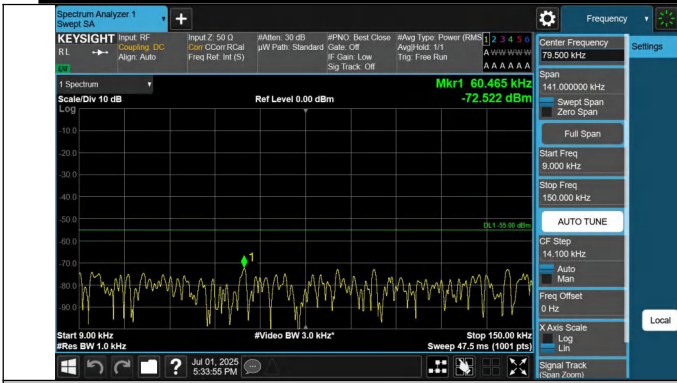

7-7-15MHz-15MHz-QPSK-QPSK-21225-21375-1RB#0-0RB#0-3
000~18000MHz-PASS

7-7-15MHz-15MHz-QPSK-QPSK-21225-21375-1RB#0-1RB#74-0.009~0.15MHz-PASS