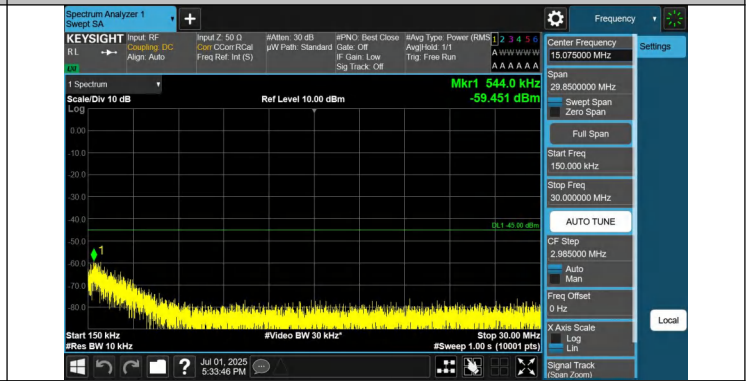

7-7-15MHz-15MHz-QPSK-QPSK-21225-21375-1RB#0-1RB#74-18000~27000MHz-PASS

7-7-15MHz-15MHz-QPSK-QPSK-21225-21375-1RB#74-0RB#0-0.15~30MHz-PASS