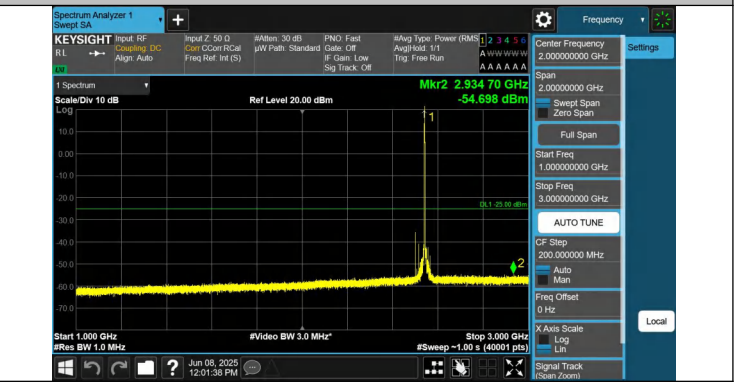

7-7-15MHz-15MHz-QPSK-QPSK-21225-21375-1RB#0-0RB#0-1
5~30MHz-PASS

7-7-15MHz-15MHz-QPSK-QPSK-21225-21375-1RB#0-0RB#0-10
00~3000MHz-PASS