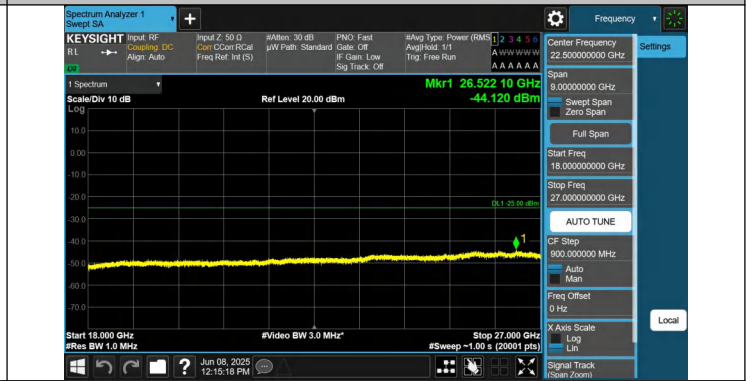

7-7-15MHz-20MHz-QPSK-QPSK-21003-21174-1RB#74-0RB#0-1
000~3000MHz-PASS

7-7-15MHz-20MHz-QPSK-QPSK-21003-21174-1RB#74-0RB#0-1
8000~27000MHz-PASS