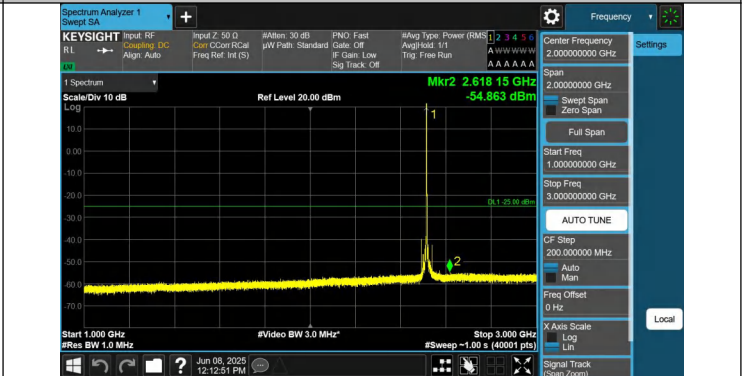

7-7-15MHz-20MHz-QPSK-QPSK-20828-20999-1RB#74-0RB#0-0.15~30MHz-PASS

7-7-15MHz-20MHz-QPSK-QPSK-20828-20999-1RB#74-0RB#0-1000~3000MHz-PASS