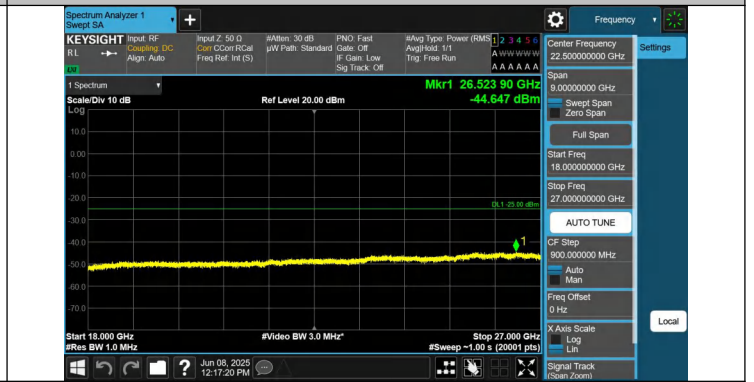

7-7-15MHz-20MHz-QPSK-QPSK-21179-21350-1RB#0-0RB#0-10
00~3000MHz-PASS

7-7-15MHz-20MHz-QPSK-QPSK-21179-21350-1RB#0-0RB#0-18
000~27000MHz-PASS