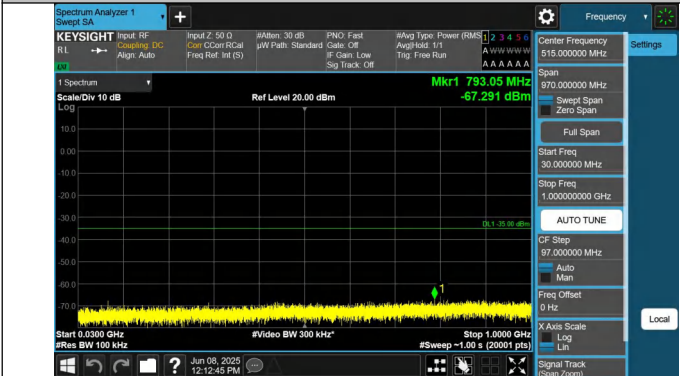

7-7-15MHz-20MHz-QPSK-QPSK-20828-20999-1RB#74-0RB#0-0.009~0.15MHz-PASS

7-7-15MHz-20MHz-QPSK-QPSK-20828-20999-1RB#74-0RB#0-30~1000MHz-PASS