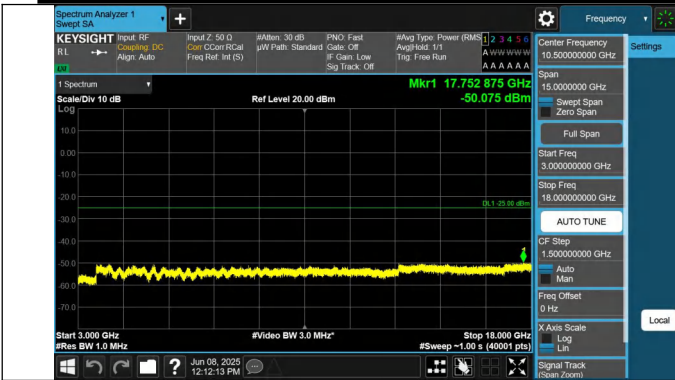

7-7-15MHz-20MHz-QPSK-QPSK-20828-20999-1RB#0-0RB#0-30~1000MHz-PASS

7-7-15MHz-20MHz-QPSK-QPSK-20828-20999-1RB#0-0RB#0-3
000~18000MHz-PASS