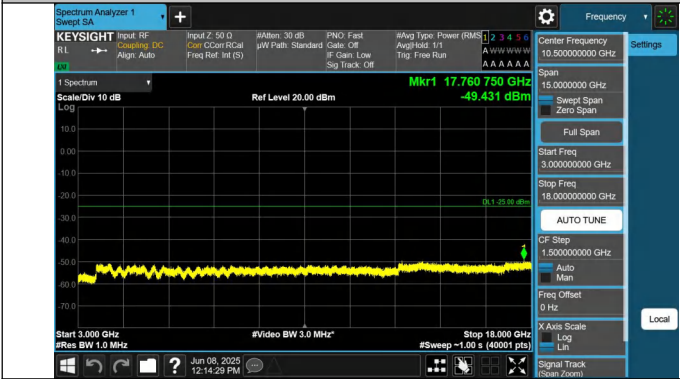

7-7-15MHz-20MHz-QPSK-QPSK-21003-21174-1RB#0-0RB#0-30
~1000MHz-PASS

7-7-15MHz-20MHz-QPSK-QPSK-21003-21174-1RB#0-0RB#0-30
00~18000MHz-PASS