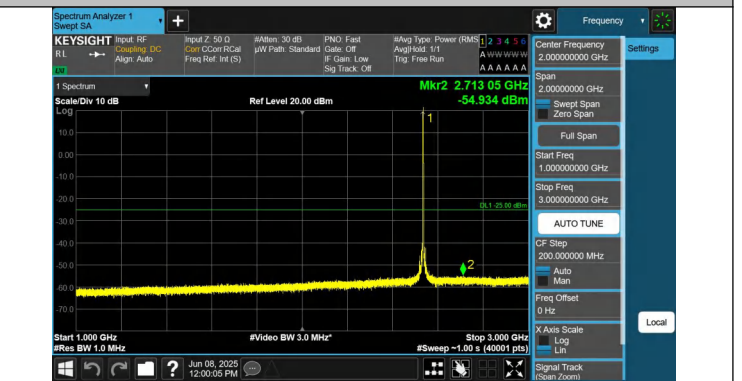

7-7-15MHz-15MHz-QPSK-QPSK-21025-21175-1RB#74-0RB#0-0.
15~30MHz-PASS

7-7-15MHz-15MHz-QPSK-QPSK-21025-21175-1RB#74-0RB#0-1
000~3000MHz-PASS