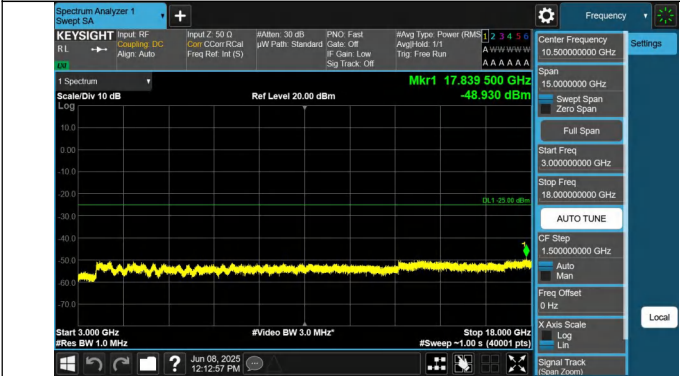

7-7-15MHz-20MHz-QPSK-QPSK-20828-20999-1RB#74-0RB#0-30~1000MHz-PASS

7-7-15MHz-20MHz-QPSK-QPSK-20828-20999-1RB#74-0RB#0-3000~18000MHz-PASS