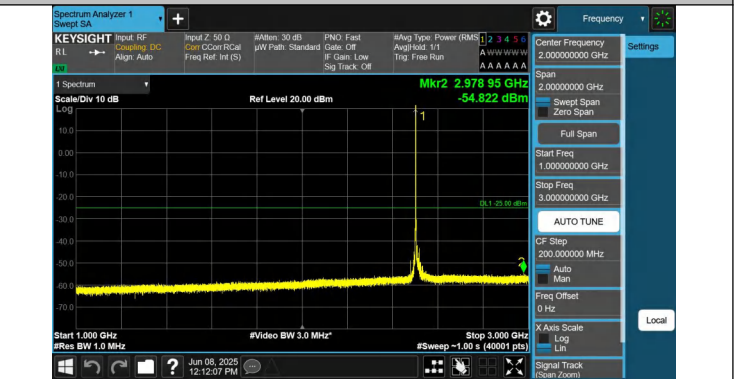

7-7-15MHz-20MHz-QPSK-QPSK-20828-20999-1RB#0-0RB#0-0.15~30MHz-PASS

7-7-15MHz-20MHz-QPSK-QPSK-20828-20999-1RB#0-0RB#0-1000~3000MHz-PASS