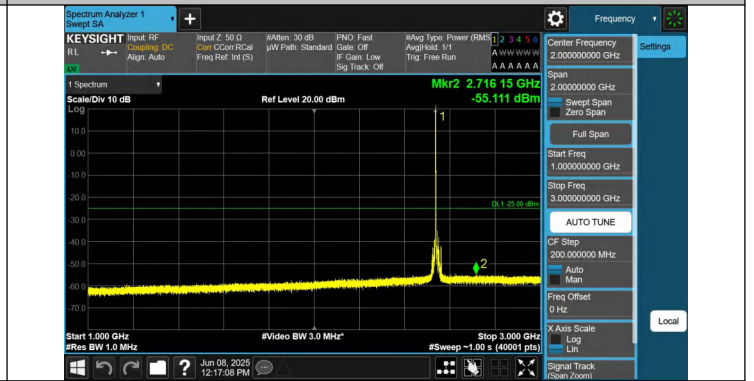

7-7-15MHz-20MHz-QPSK-QPSK-21179-21350-1RB#0-0RB#0-0.1
5~30MHz-PASS

7-7-15MHz-20MHz-QPSK-QPSK-21179-21350-1RB#0-0RB#0-10
00~3000MHz-PASS