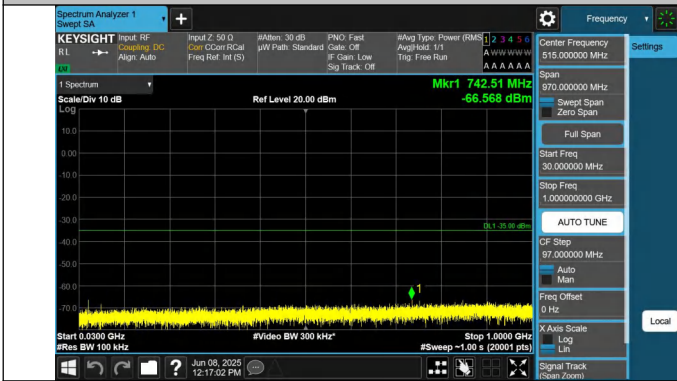

7-7-15MHz-20MHz-QPSK-QPSK-21179-21350-1RB#0-0RB#0-0.
009~0.15MHz-PASS

7-7-15MHz-20MHz-QPSK-QPSK-21179-21350-1RB#0-0RB#0-30
~1000MHz-PASS