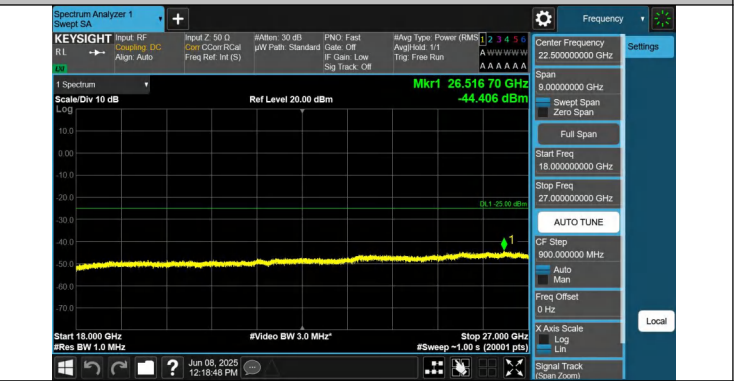

7-7-15MHz-20MHz-QPSK-QPSK-21179-21350-1RB#0-1RB#99-1
000~3000MHz-PASS

7-7-15MHz-20MHz-QPSK-QPSK-21179-21350-1RB#0-1RB#99-1
8000~27000MHz-PASS