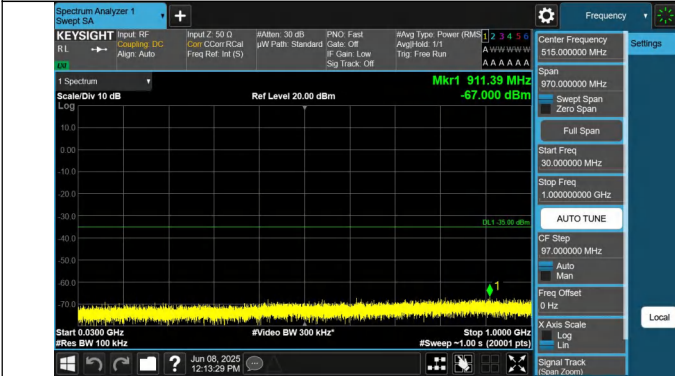

7-7-15MHz-20MHz-QPSK-QPSK-20828-20999-1RB#0-1RB#99-
0.009~0.15MHz-PASS

7-7-15MHz-20MHz-QPSK-QPSK-20828-20999-1RB#0-1RB#99-
30~1000MHz-PASS