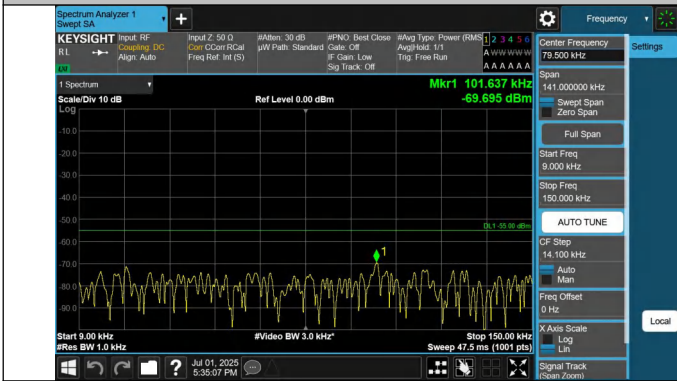

7-7-15MHz-20MHz-QPSK-QPSK-21003-21174-1RB#0-1RB#99-3
000~18000MHz-PASS

7-7-15MHz-20MHz-QPSK-QPSK-21003-21174-1RB#74-0RB#0-0
.009~0.15MHz-PASS