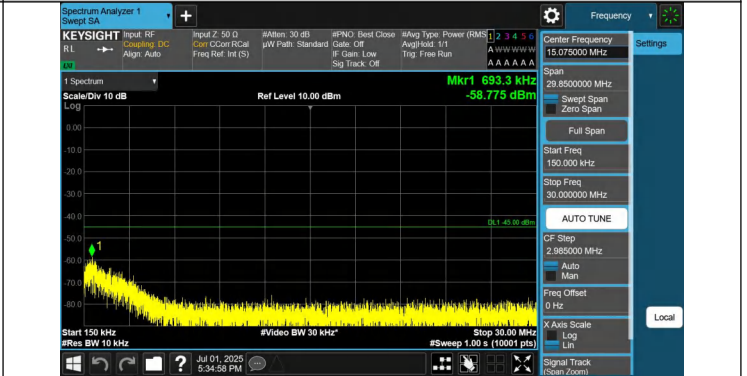

7-7-15MHz-20MHz-QPSK-QPSK-20828-20999-1RB#74-0RB#0-18000~27000MHz-PASS

7-7-15MHz-20MHz-QPSK-QPSK-21003-21174-1RB#0-0RB#0-0.15~30MHz-PASS