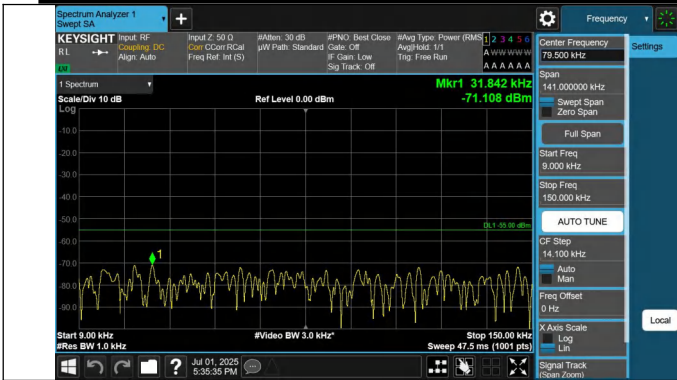

7-7-15MHz-20MHz-QPSK-QPSK-21003-21174-1RB#74-0RB#0-3
000~18000MHz-PASS

7-7-15MHz-20MHz-QPSK-QPSK-21179-21350-1RB#0-0RB#0-0.
009~0.15MHz-PASS