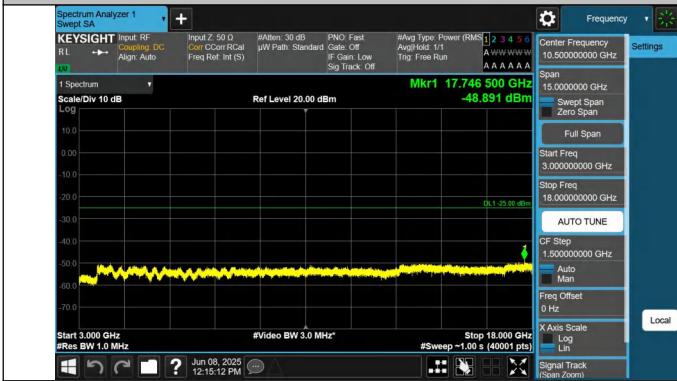

7-7-15MHz-20MHz-QPSK-QPSK-21003-21174-1RB#74-0RB#0-3
0~1000MHz-PASS

7-7-15MHz-20MHz-QPSK-QPSK-21003-21174-1RB#74-0RB#0-3
000~18000MHz-PASS