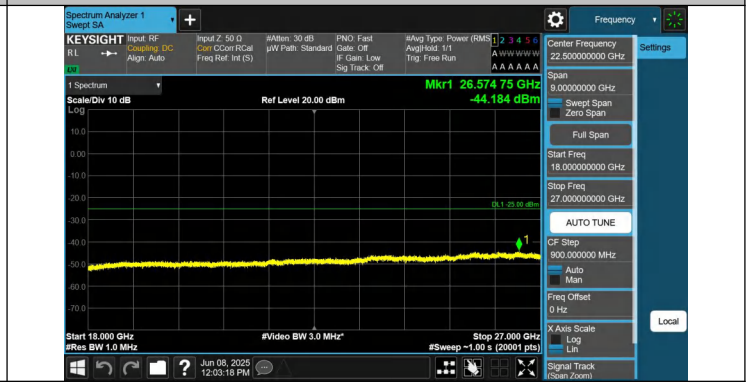

7-7-15MHz-15MHz-QPSK-QPSK-21225-21375-1RB#0-1RB#74-1000~3000MHz-PASS

7-7-15MHz-15MHz-QPSK-QPSK-21225-21375-1RB#0-1RB#74-18000~27000MHz-PASS