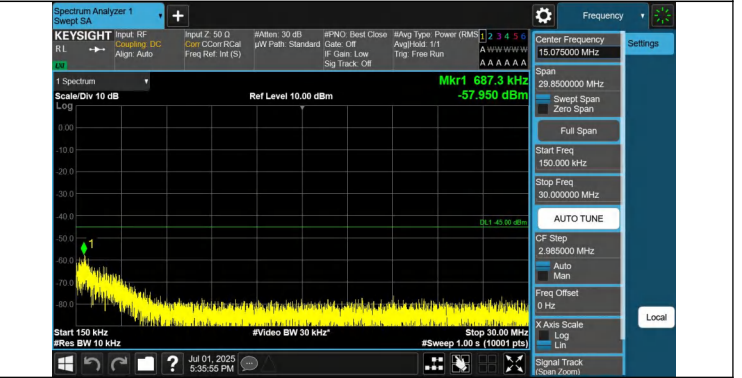

7-7-15MHz-20MHz-QPSK-QPSK-21179-21350-1RB#0-1RB#99-1
8000~27000MHz-PASS

7-7-15MHz-20MHz-QPSK-QPSK-21179-21350-1RB#74-0RB#0-0.
15~30MHz-PASS