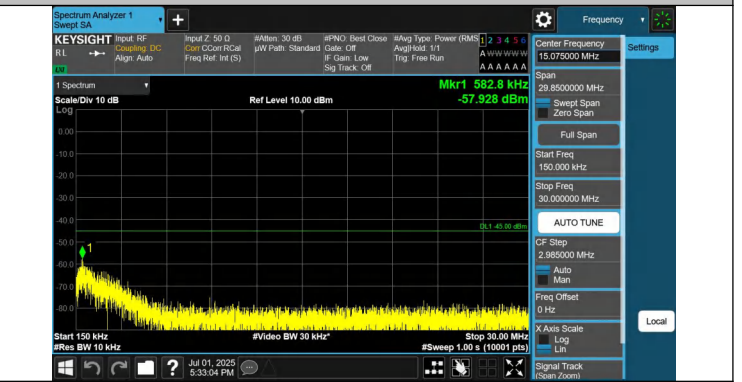

7-7-15MHz-15MHz-QPSK-QPSK-21025-21175-1RB#0-1RB#74-1
8000~27000MHz-PASS

7-7-15MHz-15MHz-QPSK-QPSK-21025-21175-1RB#74-0RB#0-0.
15~30MHz-PASS