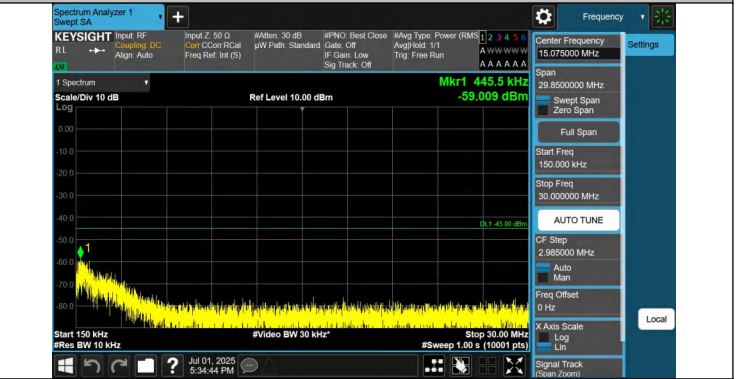

7-7-15MHz-20MHz-QPSK-QPSK-20828-20999-1RB#0-0RB#0-18
000~27000MHz-PASS

7-7-15MHz-20MHz-QPSK-QPSK-20828-20999-1RB#0-1RB#99-0.
15~30MHz-PASS