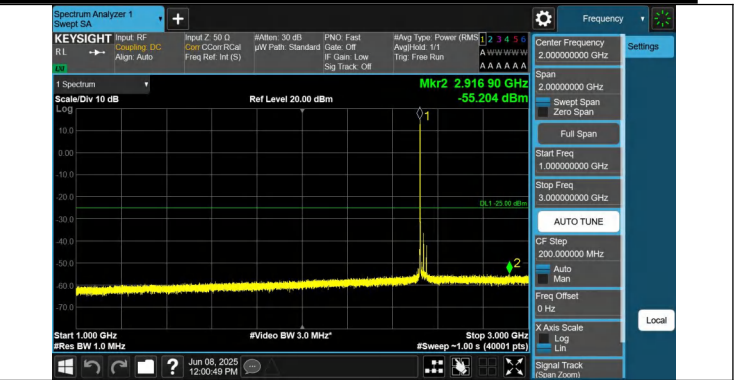

7-7-15MHz-15MHz-QPSK-QPSK-21025-21175-1RB#0-1RB#74-3
0~1000MHz-PASS

7-7-15MHz-15MHz-QPSK-QPSK-21025-21175-1RB#0-1RB#74-1
000~3000MHz-PASS

7-7-15MHz-15MHz-QPSK-QPSK-21025-21175-1RB#0-1RB#74-3
000~18000MHz-PASS