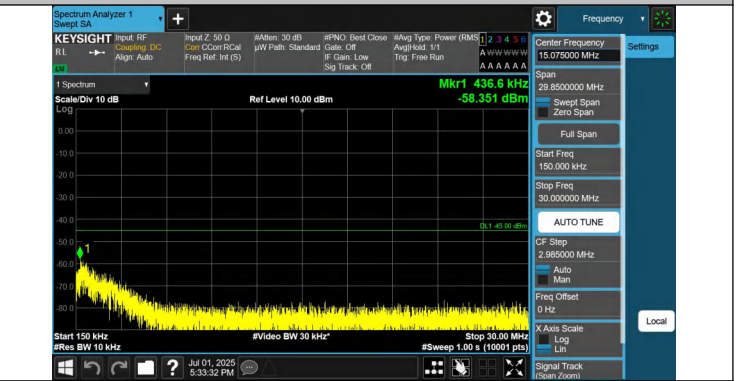

7-7-15MHz-15MHz-QPSK-QPSK-21025-21175-1RB#74-0RB#0-1
8000~27000MHz-PASS

7-7-15MHz-15MHz-QPSK-QPSK-21225-21375-1RB#0-0RB#0-1
5~30MHz-PASS