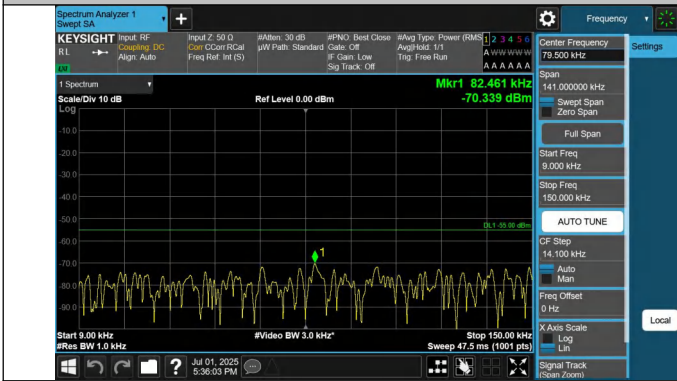

7-7-15MHz-20MHz-QPSK-QPSK-21179-21350-1RB#0-0RB#0-30
00~18000MHz-PASS

7-7-15MHz-20MHz-QPSK-QPSK-21179-21350-1RB#0-1RB#99-0
.009~0.15MHz-PASS