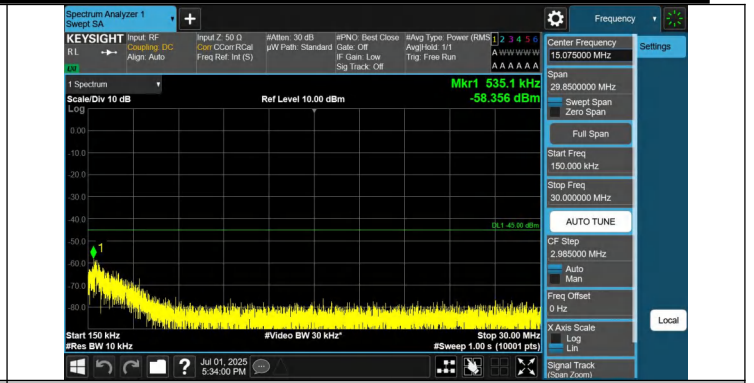

7-7-15MHz-15MHz-QPSK-QPSK-21225-21375-1RB#0-0RB#0-18
000~27000MHz-PASS

7-7-15MHz-15MHz-QPSK-QPSK-21225-21375-1RB#0-1RB#74-0.15~30MHz-PASS