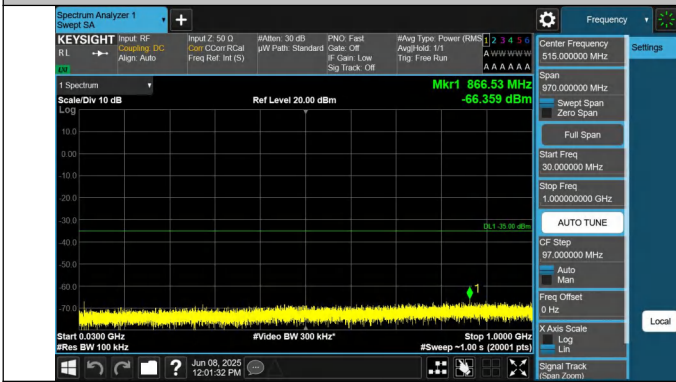

7-7-15MHz-15MHz-QPSK-QPSK-21225-21375-1RB#0-0RB#0-0.
009~0.15MHz-PASS

7-7-15MHz-15MHz-QPSK-QPSK-21225-21375-1RB#0-0RB#0-3
0~1000MHz-PASS