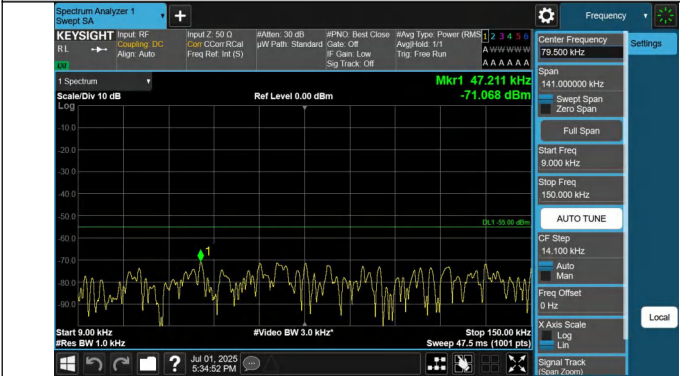

7-7-15MHz-20MHz-QPSK-QPSK-20828-20999-1RB#74-0RB#0-3000~18000MHz-PASS

7-7-15MHz-20MHz-QPSK-QPSK-21003-21174-1RB#0-0RB#0-0.009~0.15MHz-PASS