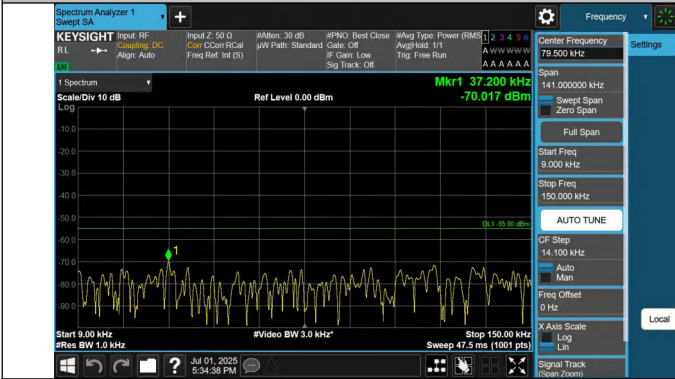

7-7-15MHz-20MHz-QPSK-QPSK-20828-20999-1RB#0-0RB#0-3
000~18000MHz-PASS

7-7-15MHz-20MHz-QPSK-QPSK-20828-20999-1RB#0-1RB#99-
0.009~0.15MHz-PASS