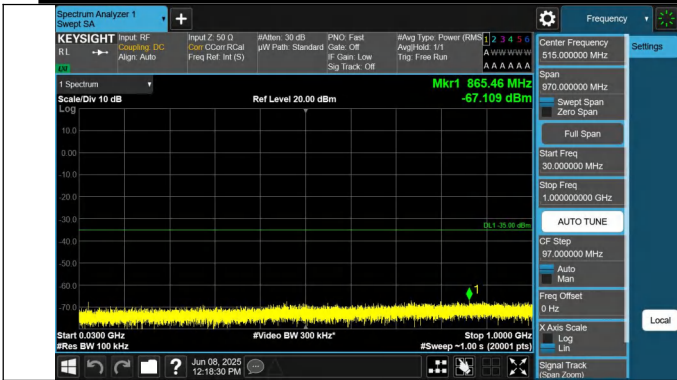

7-7-15MHz-20MHz-QPSK-QPSK-21179-21350-1RB#0-1RB#99-0
.009~0.15MHz-PASS

7-7-15MHz-20MHz-QPSK-QPSK-21179-21350-1RB#0-1RB#99-3
0~1000MHz-PASS