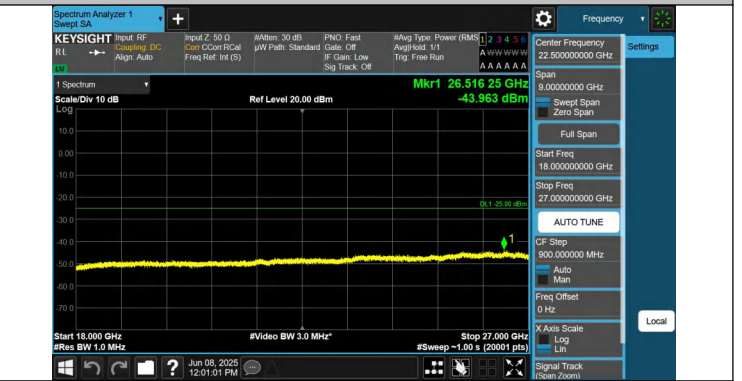

7-7-15MHz-15MHz-QPSK-QPSK-21025-21175-1RB#0-1RB#74-3
0~1000MHz-PASS

7-7-15MHz-15MHz-QPSK-QPSK-21025-21175-1RB#0-1RB#74-1
000~3000MHz-PASS

7-7-15MHz-15MHz-QPSK-QPSK-21025-21175-1RB#0-1RB#74-3
000~18000MHz-PASS