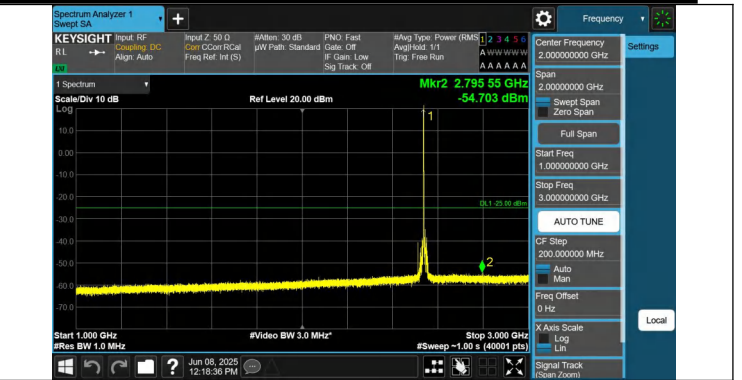

7-7-15MHz-20MHz-QPSK-QPSK-21179-21350-1RB#0-1RB#99-0.
15~30MHz-PASS

7-7-15MHz-20MHz-QPSK-QPSK-21179-21350-1RB#0-1RB#99-1
000~3000MHz-PASS