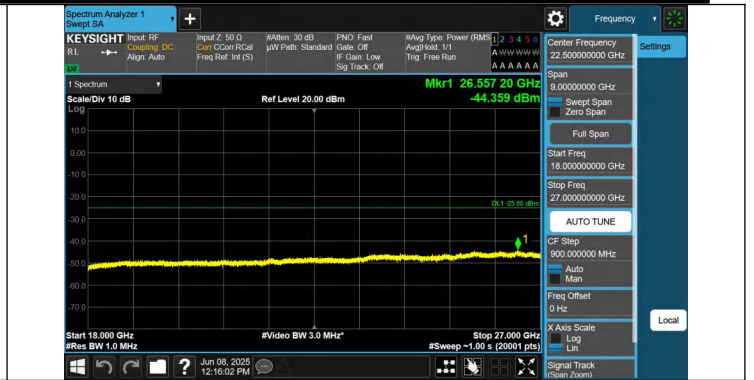

7-7-15MHz-20MHz-QPSK-QPSK-21003-21174-1RB#0-1RB#99-1
000~3000MHz-PASS

7-7-15MHz-20MHz-QPSK-QPSK-21003-21174-1RB#0-1RB#99-1
8000~27000MHz-PASS