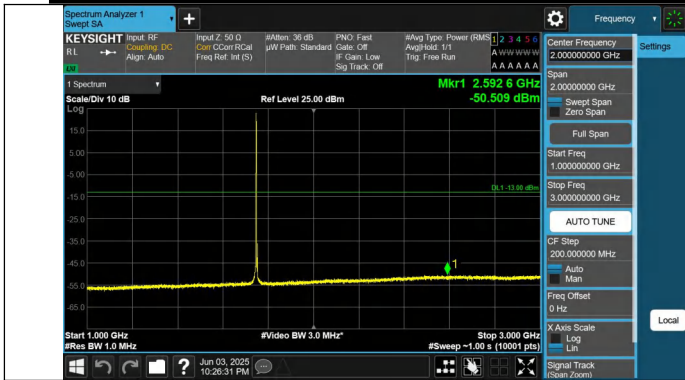

Band66-3MHz-QPSK-132322-1RB#0-1000~3000-PASS

Band66-3MHz-QPSK-132322-1RB#0-3000~20000-PASS

Band66-3MHz-QPSK-132322-1RB#14-0.009~0.15-PASS

Band66-3MHz-QPSK-132322-1RB#14-0.15~30-PASS

Band66-3MHz-QPSK-132322-1RB#14-30~1000-PASS