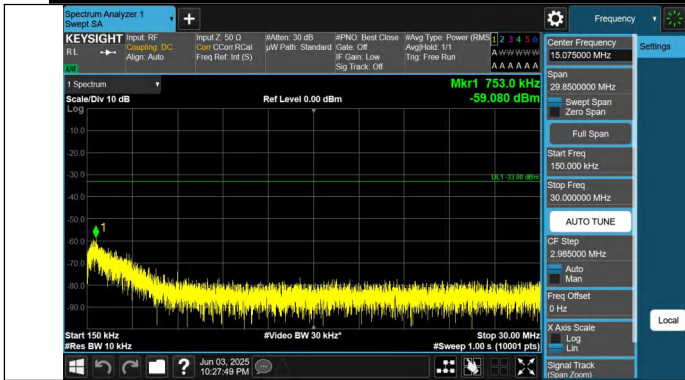

Band66-3MHz-QPSK-132322-1RB#0-1000~3000-PASS

Band66-3MHz-QPSK-132322-1RB#0-3000~20000-PASS

Band66-3MHz-QPSK-132322-1RB#14-0.009~0.15-PASS

Band66-3MHz-QPSK-132322-1RB#14-0.15~30-PASS

Band66-3MHz-QPSK-132322-1RB#14-30~1000-PASS