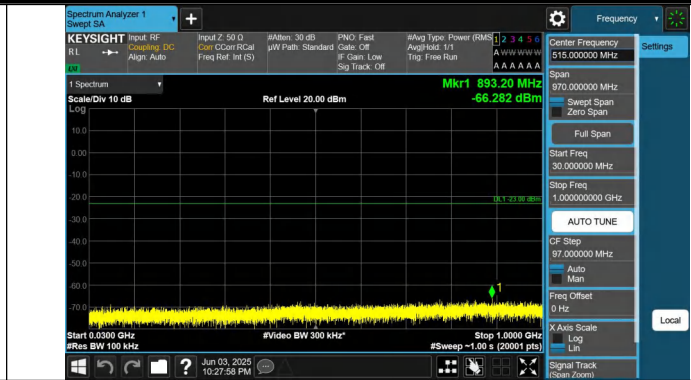

Band66-3MHz-QPSK-132657-1RB#14-30~1000-PASS