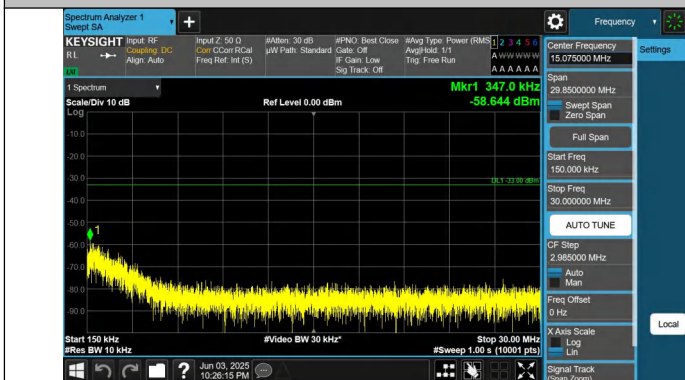

Band66-3MHz-QPSK-132322-1RB#14-0.15~30-PASS