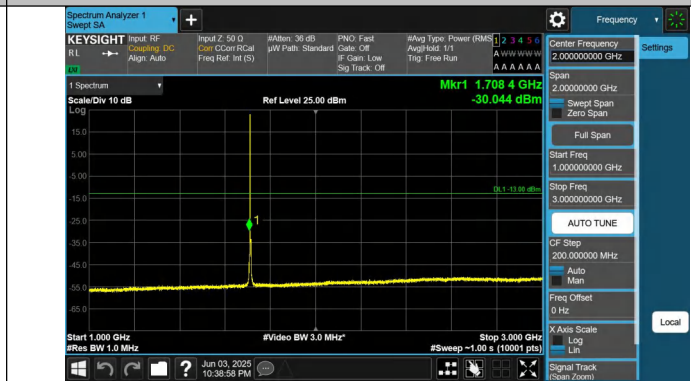

Band66-5MHz-QPSK-131997-1RB#0-1000~3000-PASS