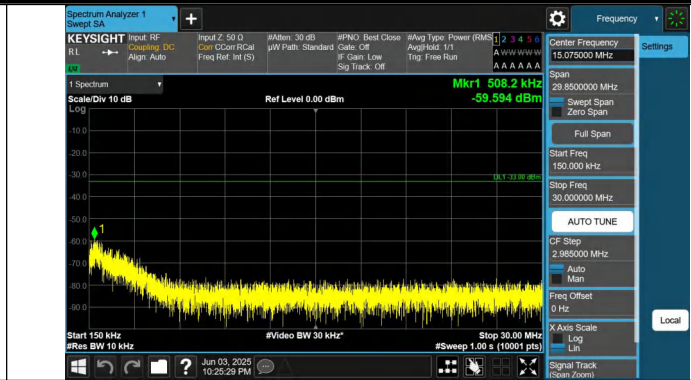

Band66-3MHz-QPSK-131987-1RB#0-0.009~0.15-PASS

Band66-3MHz-QPSK-131987-1RB#0-0.15~30-PASS

Band66-3MHz-QPSK-132322-1RB#0-0.009~0.15-PASS

Band66-3MHz-QPSK-132322-1RB#0-0.15~30-PASS

Band66-3MHz-QPSK-132322-1RB#0-30~1000-PASS