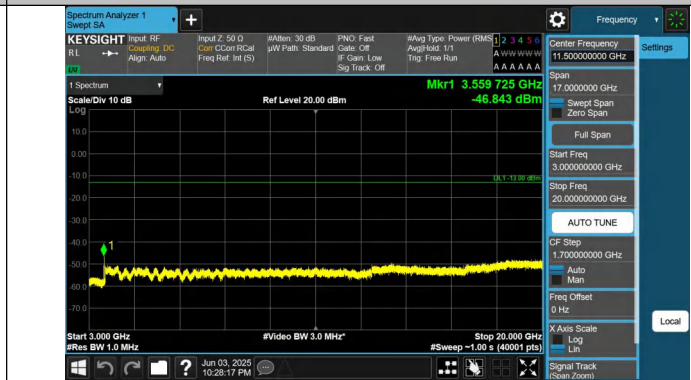

Band66-3MHz-QPSK-132657-1RB#14-3000~20000-PASS