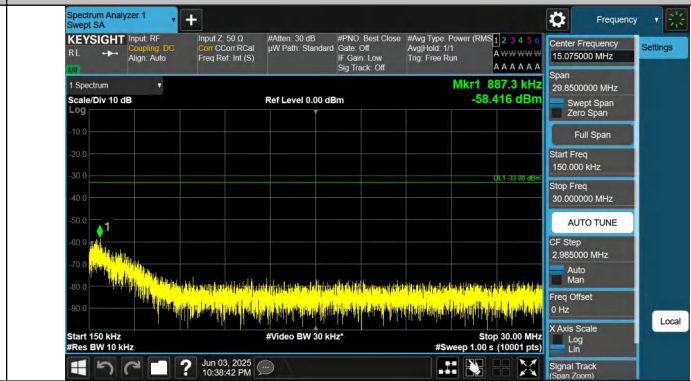

Band66-3MHz-QPSK-132657-1RB#14-0.15~30-PASS

Band66-3MHz-QPSK-132657-1RB#14-30~1000-PASS

Band66-3MHz-QPSK-132657-1RB#14-1000~3000-PASS

Band66-3MHz-QPSK-132657-1RB#14-3000~20000-PASS

Band66-5MHz-QPSK-131997-1RB#0-0.009~0.15-PASS