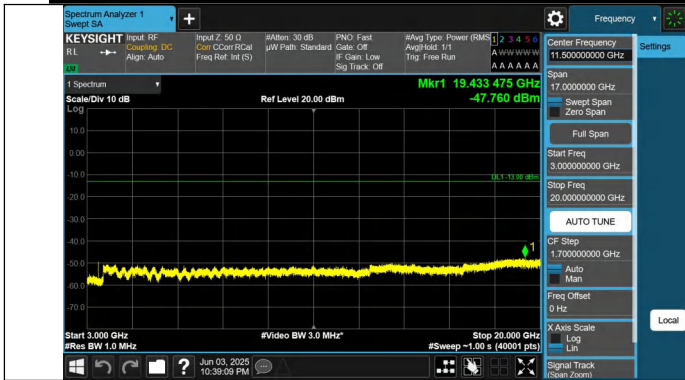

Band66-5MHz-QPSK-131997-1RB#0-3000~20000-PASS