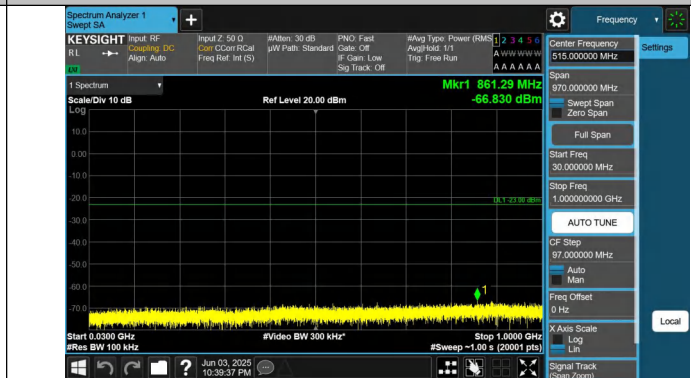

Band66-5MHz-QPSK-131997-1RB#24-30~1000-PASS