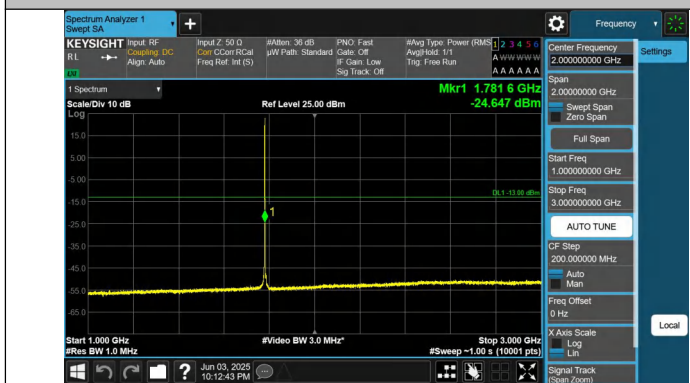

Band66-1.4MHz-QPSK-132665-1RB#5-1000~3000-PASS