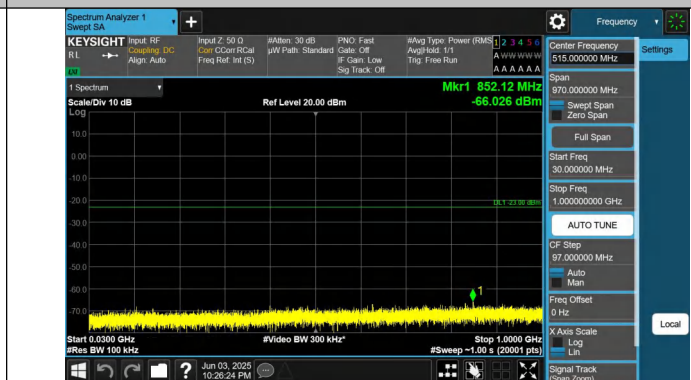

Band66-3MHz-QPSK-132322-1RB#0-1000~3000-PASS

Band66-3MHz-QPSK-132322-1RB#0-3000~20000-PASS

Band66-3MHz-QPSK-132322-1RB#14-0.009~0.15-PASS

Band66-3MHz-QPSK-132322-1RB#14-0.15~30-PASS

Band66-3MHz-QPSK-132322-1RB#14-30~1000-PASS