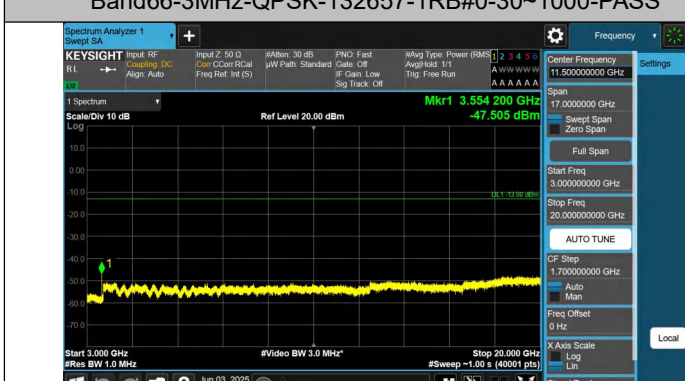

Band66-3MHz-QPSK-132322-1RB#0-1000~3000-PASS

Band66-3MHz-QPSK-132322-1RB#0-3000~20000-PASS

Band66-3MHz-QPSK-132322-1RB#14-0.009~0.15-PASS

Band66-3MHz-QPSK-132322-1RB#14-0.15~30-PASS

Band66-3MHz-QPSK-132322-1RB#14-30~1000-PASS