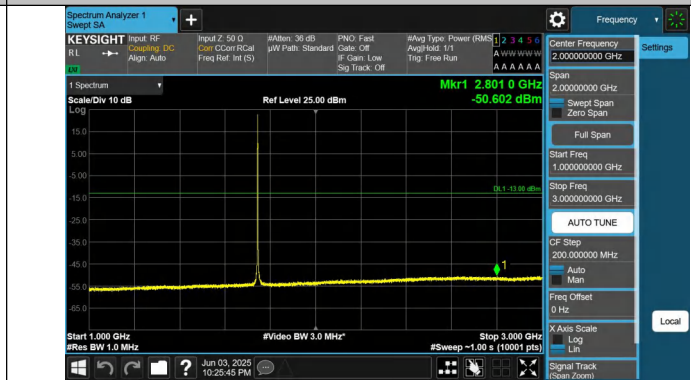

Band66-3MHz-QPSK-131987-1RB#0-0.009~0.15-PASS

Band66-3MHz-QPSK-131987-1RB#0-0.15~30-PASS

Band66-3MHz-QPSK-132322-1RB#0-0.009~0.15-PASS

Band66-3MHz-QPSK-132322-1RB#0-0.15~30-PASS

Band66-3MHz-QPSK-132322-1RB#0-30~1000-PASS