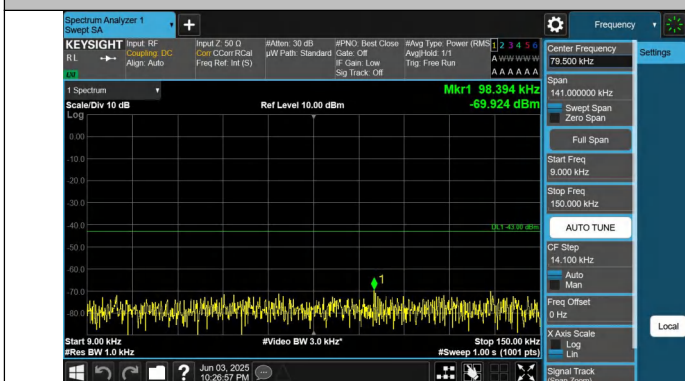

Band66-3MHz-QPSK-132322-1RB#0-1000~3000-PASS

Band66-3MHz-QPSK-132322-1RB#0-3000~20000-PASS

Band66-3MHz-QPSK-132322-1RB#14-0.009~0.15-PASS

Band66-3MHz-QPSK-132322-1RB#14-0.15~30-PASS

Band66-3MHz-QPSK-132322-1RB#14-30~1000-PASS