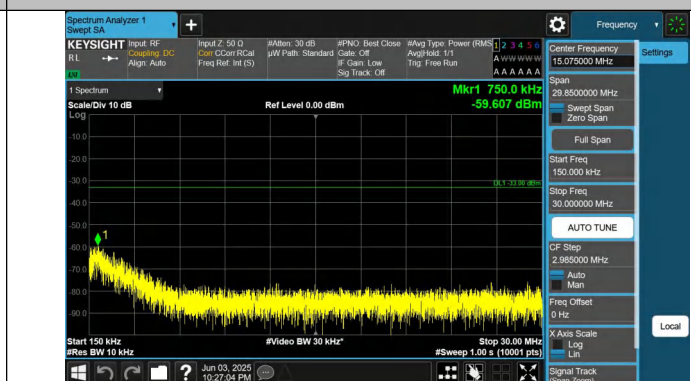

Band66-3MHz-QPSK-132322-1RB#0-1000~3000-PASS

Band66-3MHz-QPSK-132322-1RB#0-3000~20000-PASS

Band66-3MHz-QPSK-132322-1RB#14-0.009~0.15-PASS

Band66-3MHz-QPSK-132322-1RB#14-0.15~30-PASS

Band66-3MHz-QPSK-132322-1RB#14-30~1000-PASS