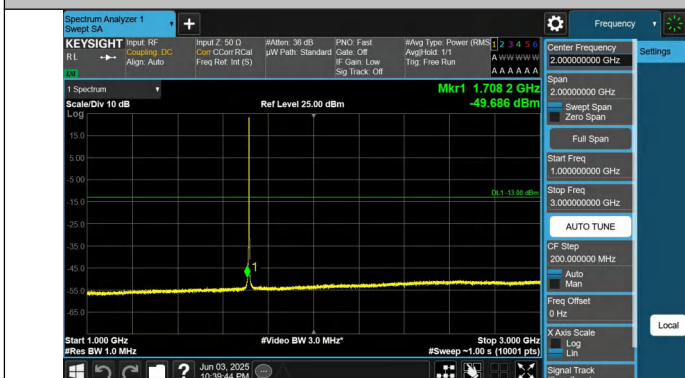

Band66-5MHz-QPSK-131997-1RB#24-1000~3000-PASS