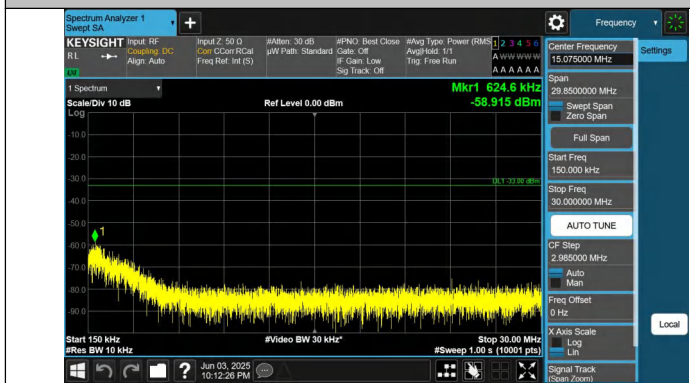

Band66-1.4MHz-QPSK-132665-1RB#5-0.15~30-PASS