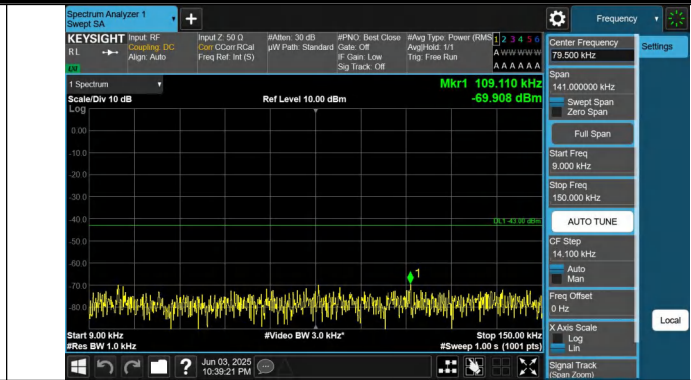

Band66-5MHz-QPSK-131997-1RB#0-0.15~30-PASS

Band66-5MHz-QPSK-131997-1RB#0-30~1000-PASS

Band66-5MHz-QPSK-131997-1RB#0-1000~3000-PASS

Band66-5MHz-QPSK-131997-1RB#0-3000~20000-PASS

Band66-5MHz-QPSK-131997-1RB#24-0.009~0.15-PASS