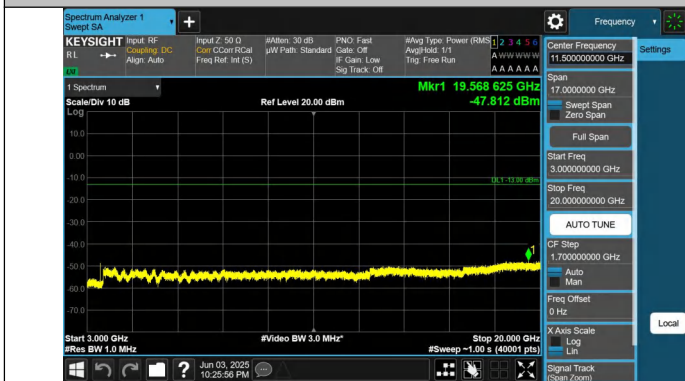

Band66-3MHz-QPSK-132322-1RB#0-3000~20000-PASS