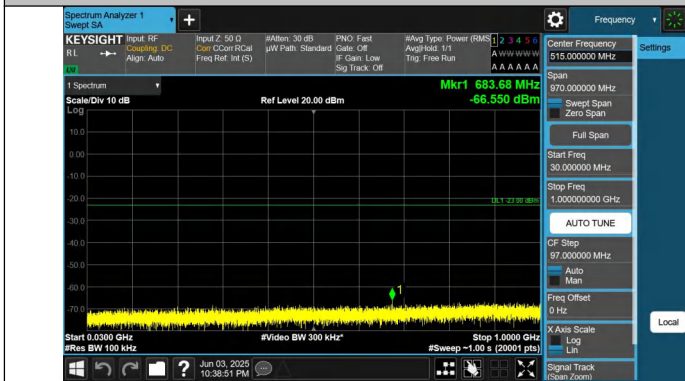

Band66-5MHz-QPSK-131997-1RB#0-30~1000-PASS