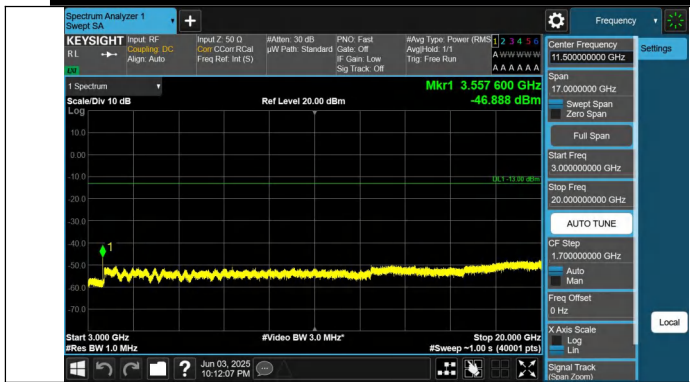

Band66-1.4MHz-QPSK-132665-1RB#0-0.009~0.15-PASS

Band66-1.4MHz-QPSK-132665-1RB#0-0.15~30-PASS

Band66-1.4MHz-QPSK-132665-1RB#0-30~1000-PASS

Band66-1.4MHz-QPSK-132665-1RB#0-1000~3000-PASS

Band66-1.4MHz-QPSK-132665-1RB#0-3000~20000-PASS