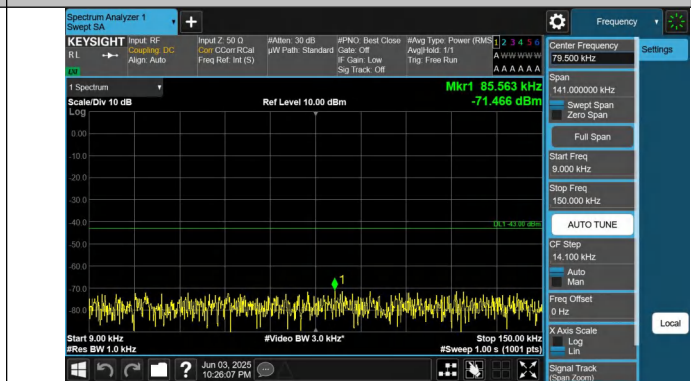

Band66-3MHz-QPSK-132322-1RB#14-0.009~0.15-PASS