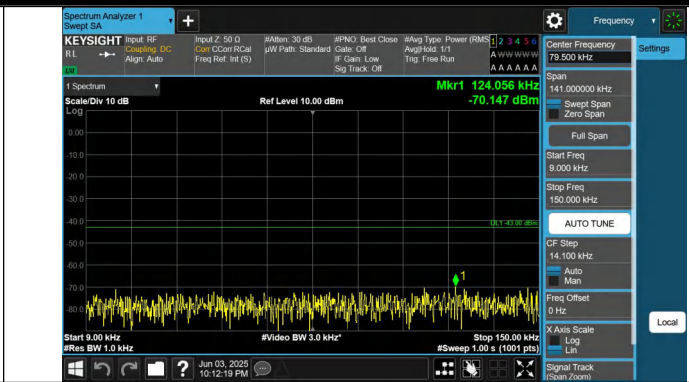

Band66-1.4MHz-QPSK-132665-1RB#0-0.009~0.15-PASS

Band66-1.4MHz-QPSK-132665-1RB#0-0.15~30-PASS

Band66-1.4MHz-QPSK-132665-1RB#0-30~1000-PASS

Band66-1.4MHz-QPSK-132665-1RB#0-1000~3000-PASS

Band66-1.4MHz-QPSK-132665-1RB#0-3000~20000-PASS