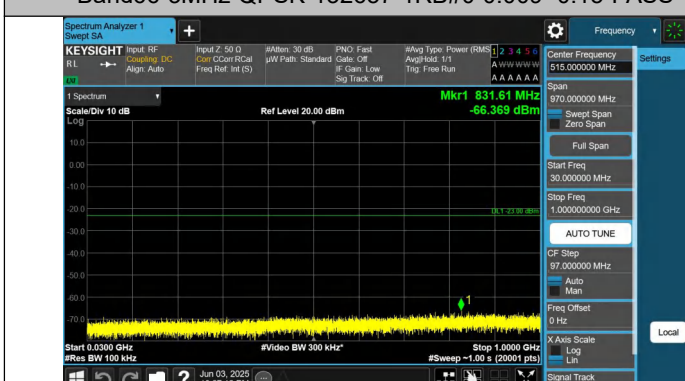

Band66-3MHz-QPSK-132322-1RB#0-1000~3000-PASS

Band66-3MHz-QPSK-132322-1RB#0-3000~20000-PASS

Band66-3MHz-QPSK-132322-1RB#14-0.009~0.15-PASS

Band66-3MHz-QPSK-132322-1RB#14-0.15~30-PASS

Band66-3MHz-QPSK-132322-1RB#14-30~1000-PASS