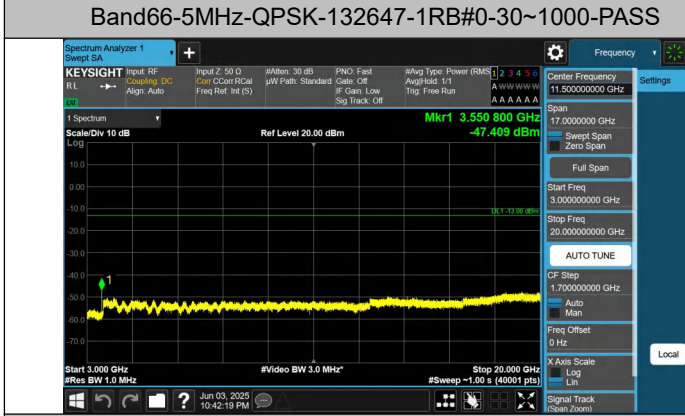

Band66-5MHz-QPSK-132647-1RB#24-0.15~30-PASS

Band66-5MHz-QPSK-132647-1RB#24-30~1000-PASS