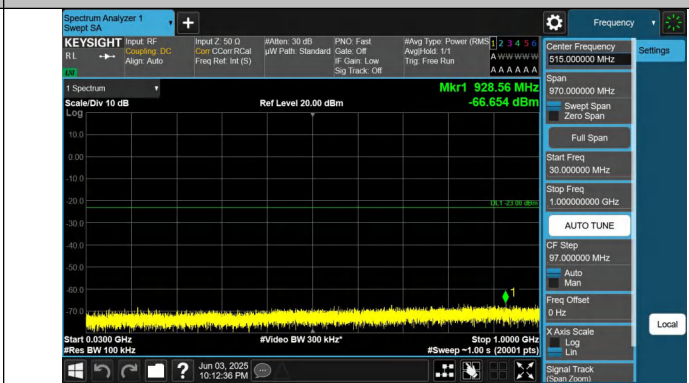

Band66-1.4MHz-QPSK-132665-1RB#5-30~1000-PASS