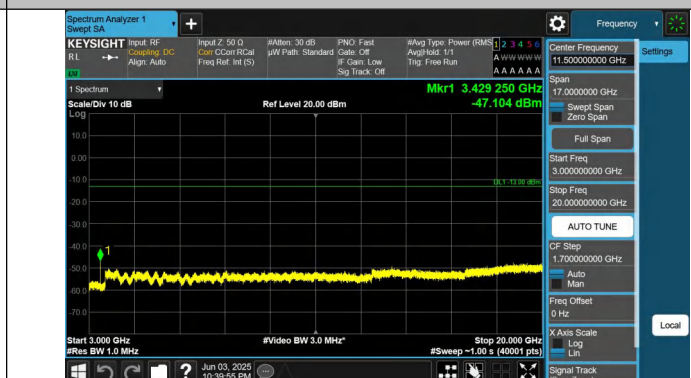

Band66-5MHz-QPSK-131997-1RB#24-3000~20000-PASS