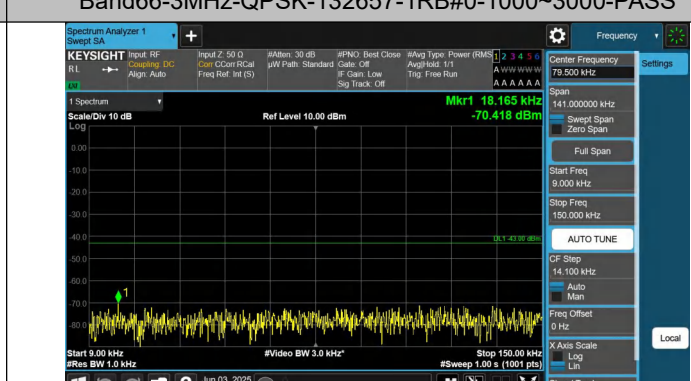

Band66-3MHz-QPSK-132322-1RB#0-1000~3000-PASS

Band66-3MHz-QPSK-132322-1RB#0-3000~20000-PASS

Band66-3MHz-QPSK-132322-1RB#14-0.009~0.15-PASS

Band66-3MHz-QPSK-132322-1RB#14-0.15~30-PASS

Band66-3MHz-QPSK-132322-1RB#14-30~1000-PASS