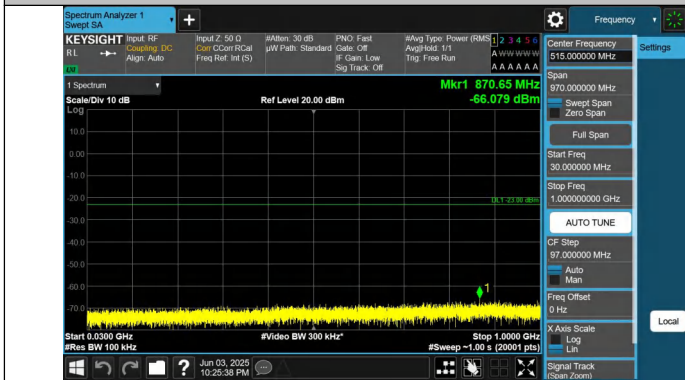

Band66-3MHz-QPSK-131987-1RB#0-0.009~0.15-PASS

Band66-3MHz-QPSK-131987-1RB#0-0.15~30-PASS

Band66-3MHz-QPSK-132322-1RB#0-0.009~0.15-PASS

Band66-3MHz-QPSK-132322-1RB#0-0.15~30-PASS

Band66-3MHz-QPSK-132322-1RB#0-30~1000-PASS