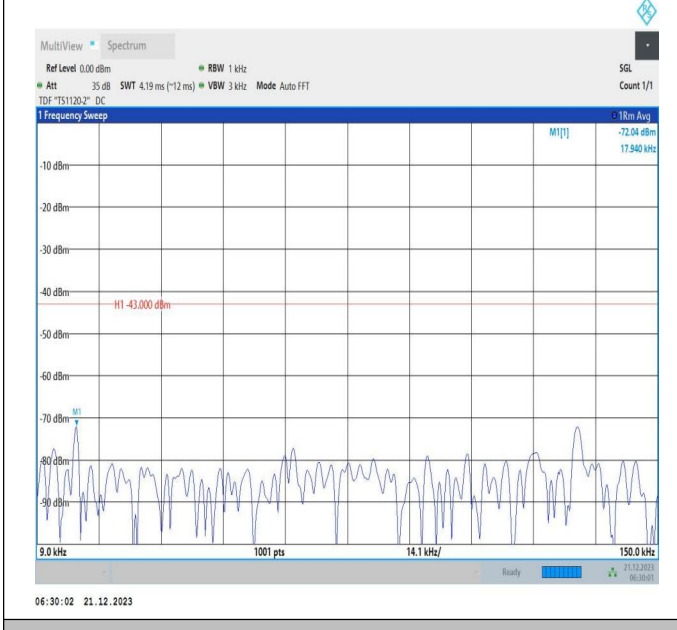

66-66-10MHz-15MHz-64QAM-64QAM-132025-132145-1RB#
49-ORB#0-1000~3000MHz-PASS

66-66-10MHz-15MHz-QPSK-QPSK-132025-132145-1RB#0-
1RB#74-0.009~0.15MHz-PASS