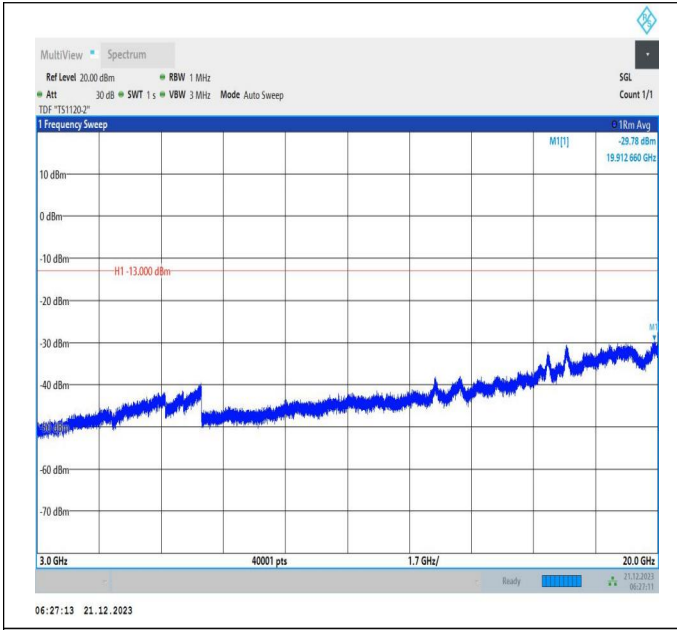

66-66-10MHz-15MHz-16QAM-16QAM-132025-132145-1RB#
49-ORB#0-30~1000MHz-PASS

66-66-10MHz-15MHz-16QAM-16QAM-132025-132145-1RB#
49-ORB#0-3000~20000MHz-PASS