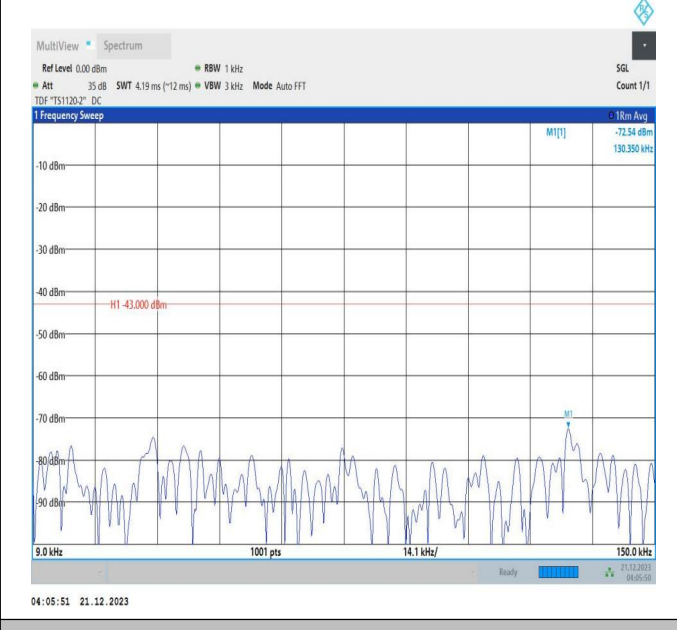

66-66-5MHz-20MHz-16QAM-16QAM-132428-132572-25RB#
0-100RB#0-1000~3000MHz-PASS

66-66-5MHz-20MHz-64QAM-64QAM-132428-132572-25RB#
0-100RB#0-0.009~0.15MHz-PASS