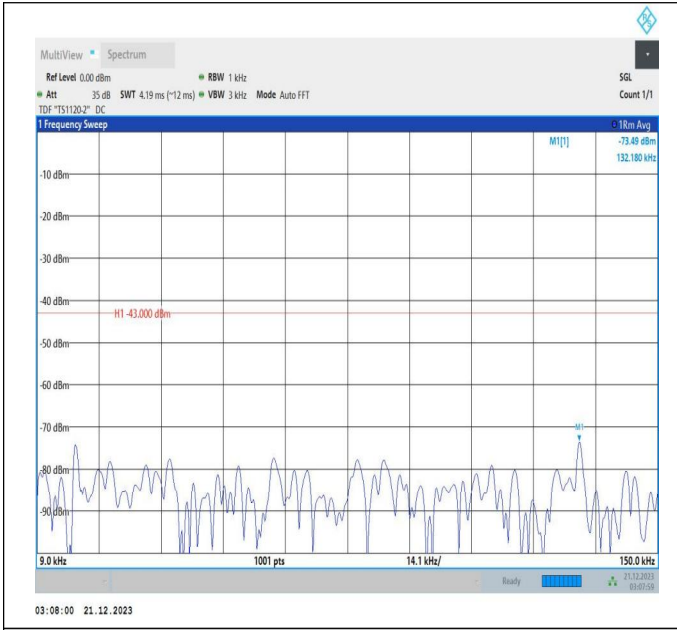

66-66-5MHz-20MHz-QPSK-QPSK-132428-132572-1RB#24-ORB#0-1000~3000MHz-PASS

66-66-5MHz-20MHz-16QAM-16QAM-132428-132572-1RB#2
4-ORB#0-0.009~0.15MHz-PASS