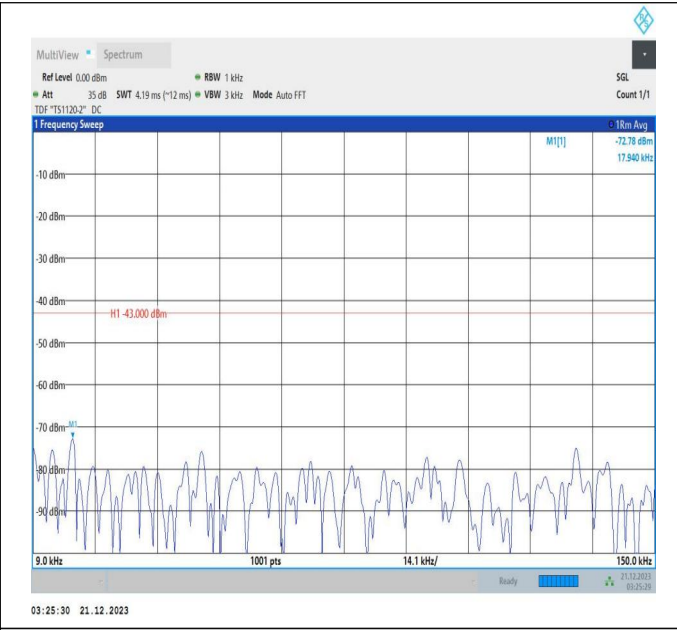

66-66-5MHz-20MHz-16QAM-16QAM-132428-132572-1RB#2
4-ORB#0-1000~3000MHz-PASS

66-66-5MHz-20MHz-64QAM-64QAM-132428-132572-1RB#2
4-ORB#0-0.009~0.15MHz-PASS