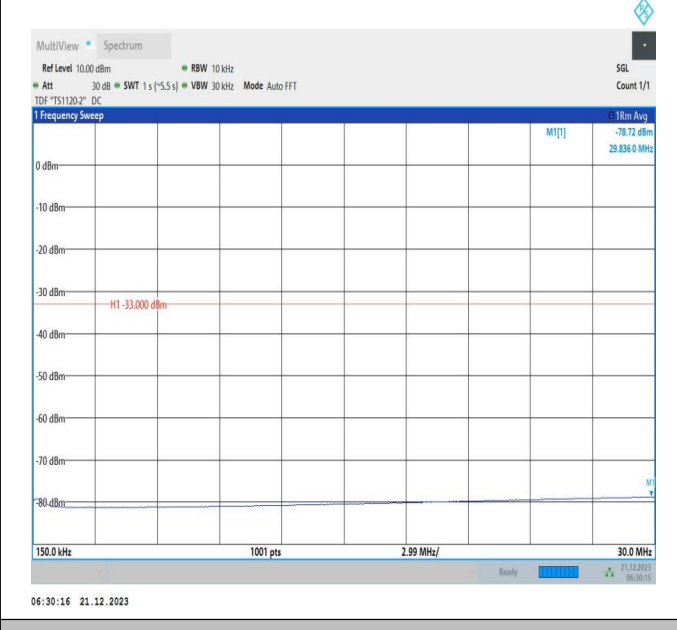

66-66-10MHz-15MHz-64QAM-64QAM-132025-132145-1RB#
49-ORB#0-3000~20000MHz-PASS

66-66-10MHz-15MHz-QPSK-QPSK-132025-132145-1RB#0-
1RB#74-0.15~30MHz-PASS