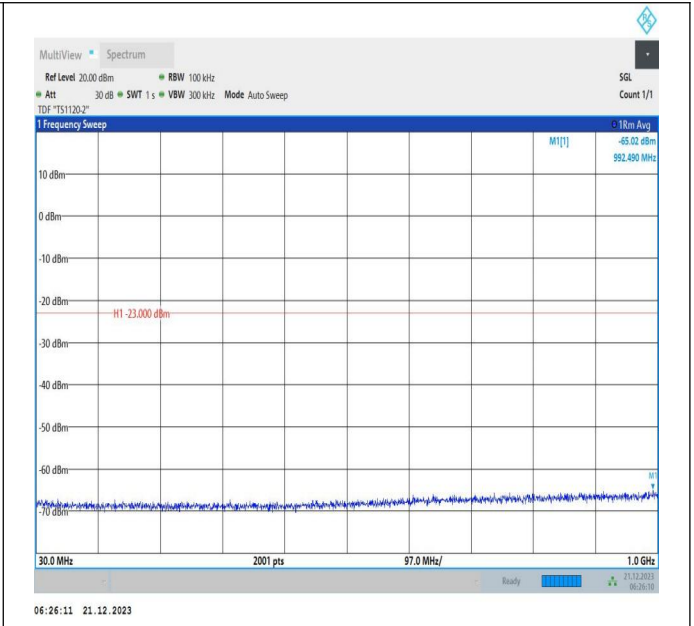

66-66-10MHz-15MHz-QPSK-QPSK-132025-132145-1RB#49
-ORB#0-0.009~0.15MHz-PASS

66-66-10MHz-15MHz-QPSK-QPSK-132025-132145-1RB#49
-ORB#0-30~1000MHz-PASS