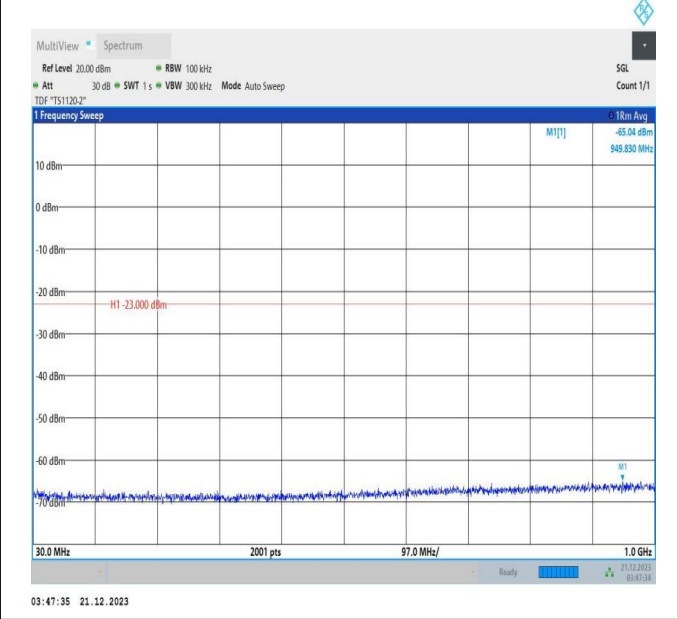

66-66-5MHz-20MHz-QPSK-QPSK-132428-132572-25RB#0-100RB#0-0.009~0.15MHz-PASS

66-66-5MHz-20MHz-QPSK-QPSK-132428-132572-25RB#0-100RB#0-30~1000MHz-PASS