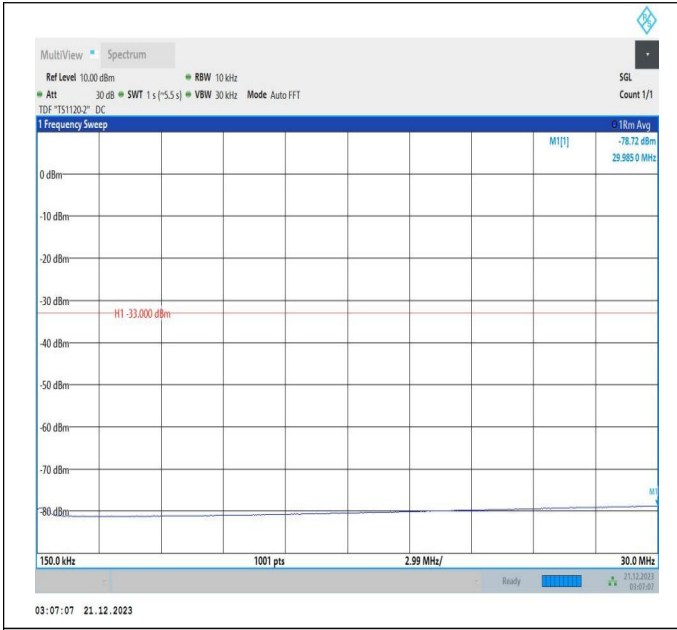

66-66-5MHz-20MHz-64QAM-64QAM-132428-132572-1RB#0
-ORB#0-3000~20000MHz-PASS

66-66-5MHz-20MHz-QPSK-QPSK-132428-132572-1RB#24-ORB#0-0.15~30MHz-PASS