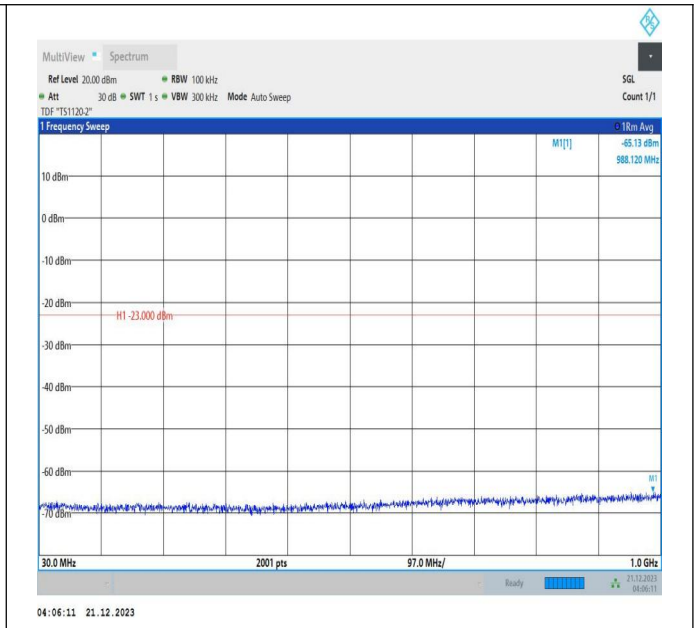

66-66-5MHz-20MHz-64QAM-64QAM-132428-132572-25RB#
0-100RB#0-0.009~0.15MHz-PASS

66-66-5MHz-20MHz-64QAM-64QAM-132428-132572-25RB#
0-100RB#0-30~1000MHz-PASS