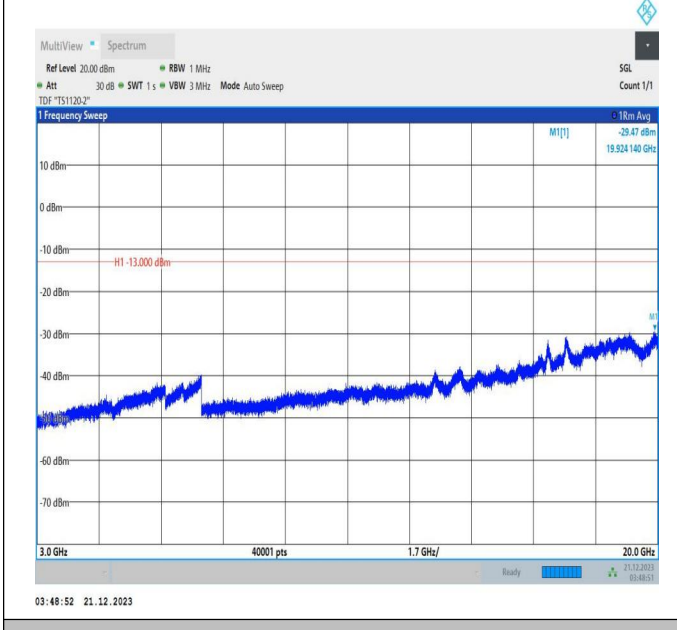

66-66-5MHz-20MHz-16QAM-16QAM-132428-132572-25RB#
0-100RB#0-30~1000MHz-PASS

66-66-5MHz-20MHz-16QAM-16QAM-132428-132572-25RB#
0-100RB#0-3000~20000MHz-PASS