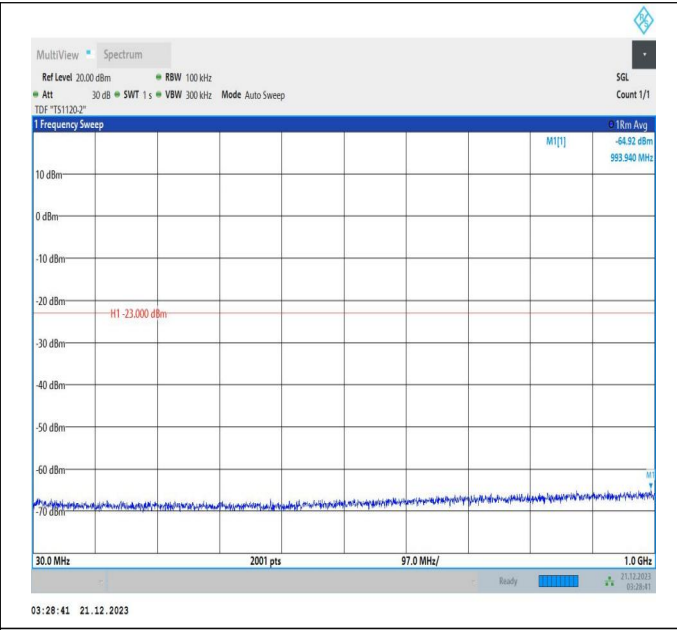

66-66-5MHz-20MHz-16QAM-16QAM-132428-132572-1RB#0-1
-1RB#99-0.009~0.15MHz-PASS

66-66-5MHz-20MHz-16QAM-16QAM-132428-132572-1RB#0
-1RB#99-30~100MHz-PASS