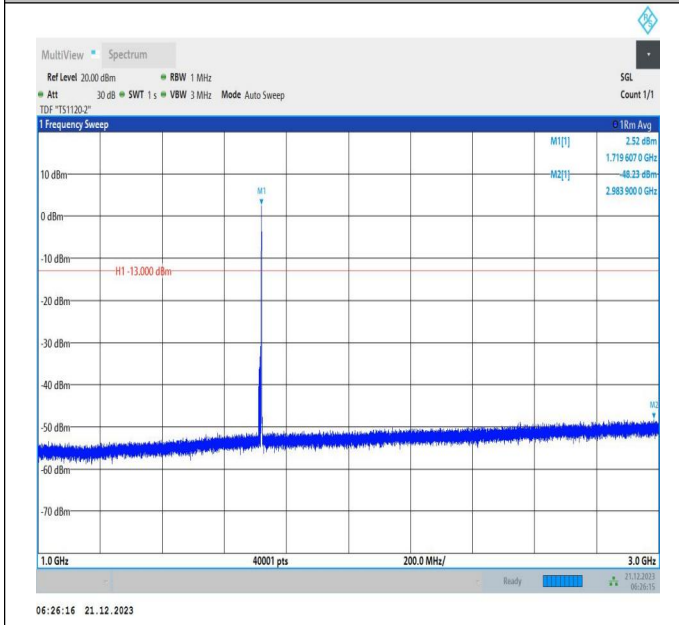

66-66-10MHz-15MHz-QPSK-QPSK-132025-132145-1RB#49
-ORB#0-0.15~30MHz-PASS

66-66-10MHz-15MHz-QPSK-QPSK-132025-132145-1RB#49
-ORB#0-1000~3000MHz-PASS