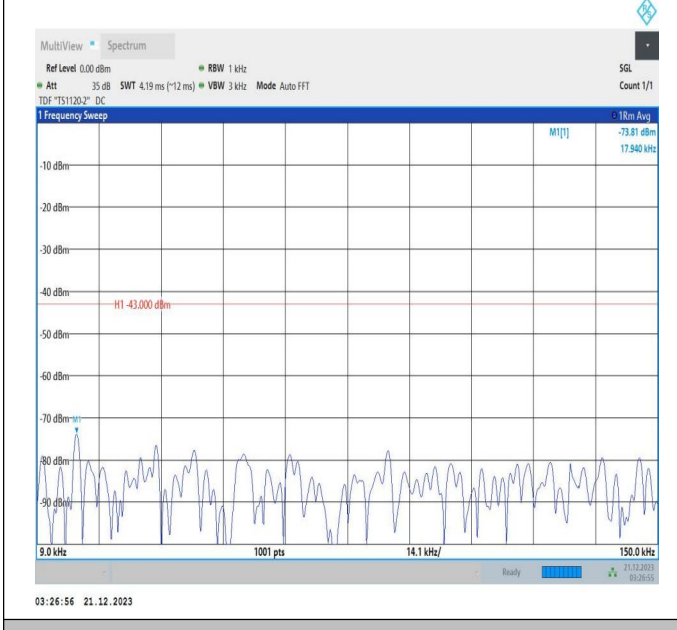

66-66-5MHz-20MHz-64QAM-64QAM-132428-132572-1RB#2
4-ORB#0-1000~3000MHz-PASS

66-66-5MHz-20MHz-QPSK-QPSK-132428-132572-1RB#0-1
RB#99-0.009~0.15MHz-PASS