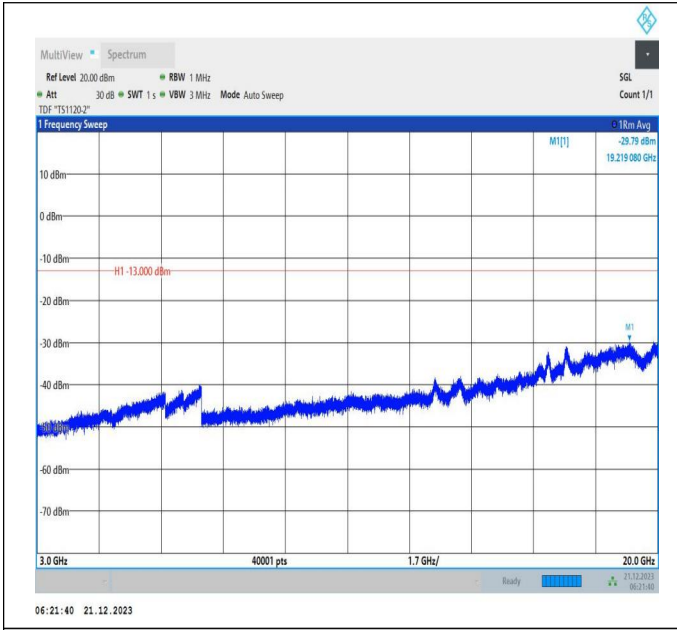

66-66-10MHz-15MHz-QPSK-QPSK-132025-132145-1RB#0-ORB#0-30~1000MHz-PASS

66-66-10MHz-15MHz-QPSK-QPSK-132025-132145-1RB#0-ORB#0-3000~20000MHz-PASS