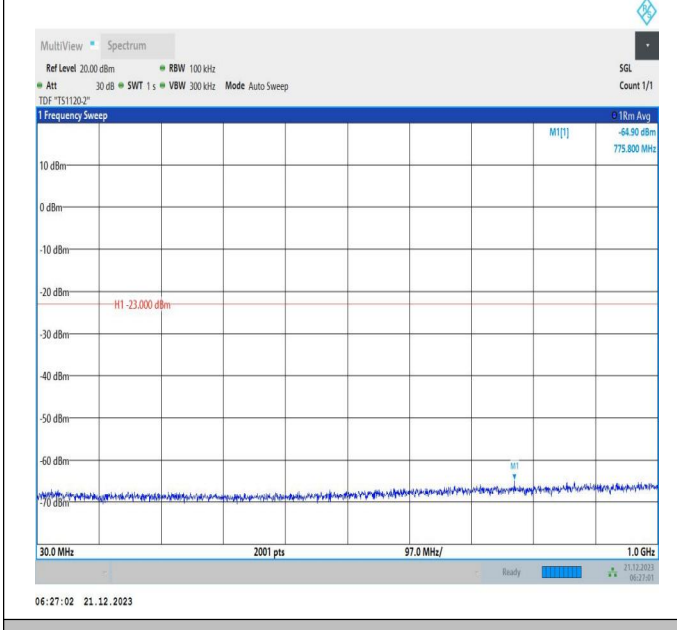

66-66-10MHz-15MHz-16QAM-16QAM-132025-132145-1RB#
49-ORB#0-0.009~0.15MHz-PASS

66-66-10MHz-15MHz-16QAM-16QAM-132025-132145-1RB#
49-ORB#0-30~1000MHz-PASS