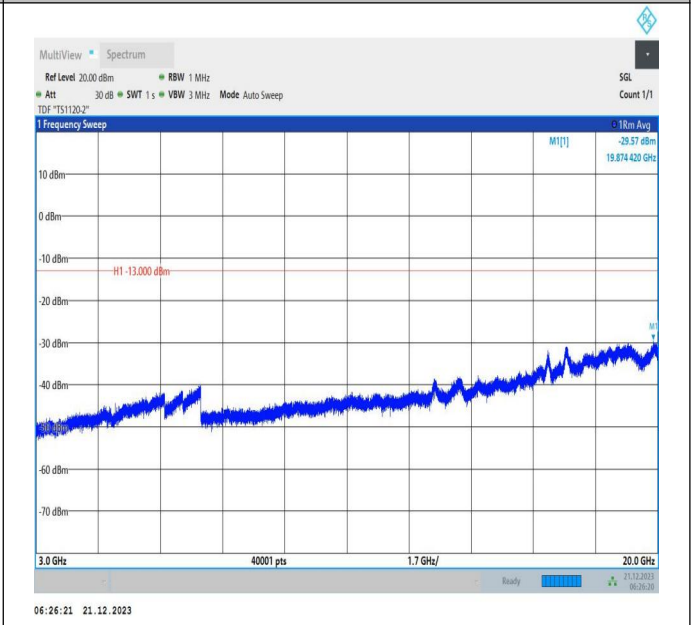

66-66-10MHz-15MHz-QPSK-QPSK-132025-132145-1RB#49
-ORB#0-30~1000MHz-PASS

66-66-10MHz-15MHz-QPSK-QPSK-132025-132145-1RB#49
-ORB#0-3000~20000MHz-PASS