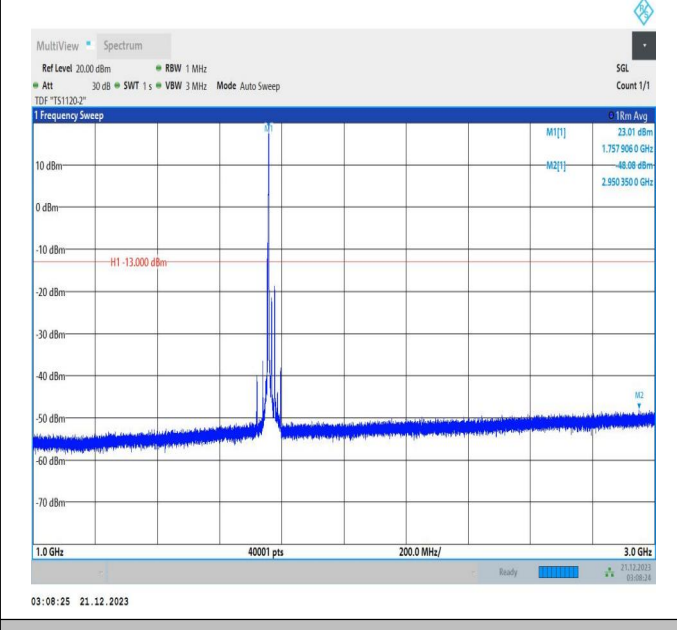

66-66-5MHz-20MHz-16QAM-16QAM-132428-132572-1RB#2
4-ORB#0-0.15~30MHz-PASS

66-66-5MHz-20MHz-16QAM-16QAM-132428-132572-1RB#2
4-ORB#0-1000~3000MHz-PASS