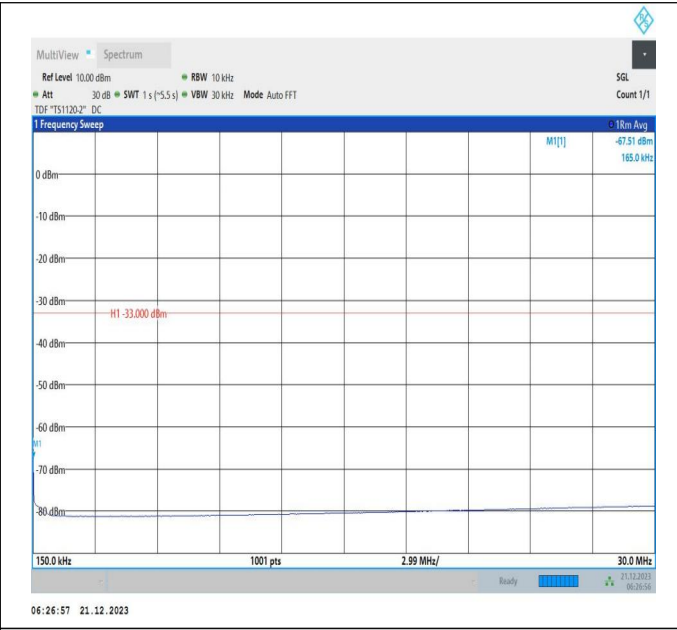

66-66-10MHz-15MHz-QPSK-QPSK-132025-132145-1RB#49
-ORB#0-3000~20000MHz-PASS

66-66-10MHz-15MHz-16QAM-16QAM-132025-132145-1RB#
49-ORB#0-0.15~30MHz-PASS