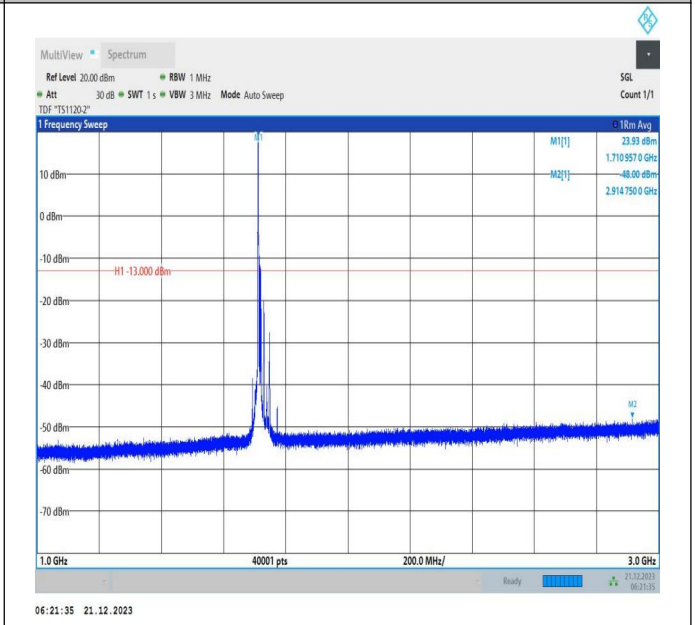

66-66-10MHz-15MHz-QPSK-QPSK-132025-132145-1RB#0-ORB#0-0.15~30MHz-PASS

66-66-10MHz-15MHz-QPSK-QPSK-132025-132145-1RB#0-ORB#0-1000~3000MHz-PASS