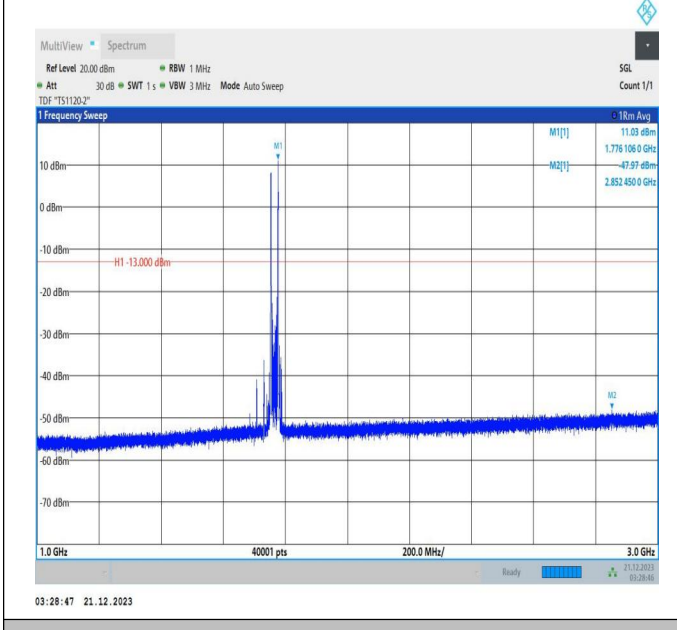

66-66-5MHz-20MHz-16QAM-16QAM-132428-132572-1RB#0
-1RB#99-0.15~30MHz-PASS

66-66-5MHz-20MHz-16QAM-16QAM-132428-132572-1RB#0
-1RB#99-1000~3000MHz-PASS