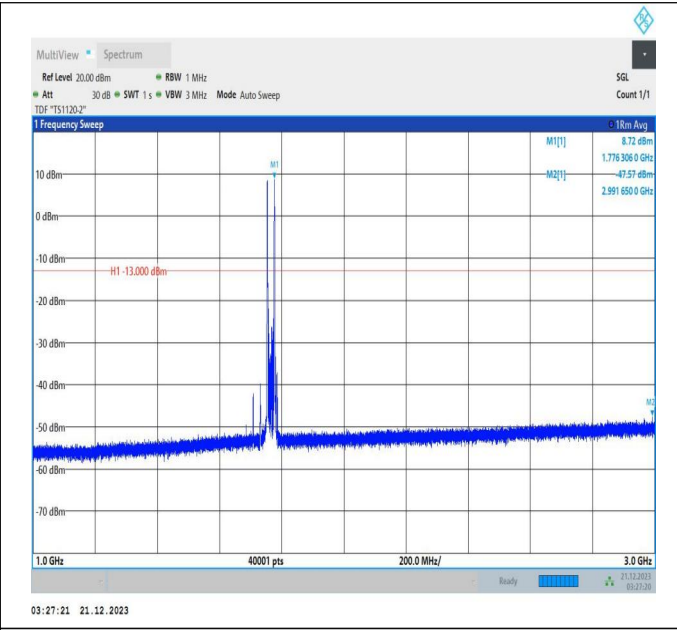

66-66-5MHz-20MHz-QPSK-QPSK-132428-132572-1RB#0-1
RB#99-0.15~30MHz-PASS

66-66-5MHz-20MHz-QPSK-QPSK-132428-132572-1RB#0-1
RB#99-1000~3000MHz-PASS