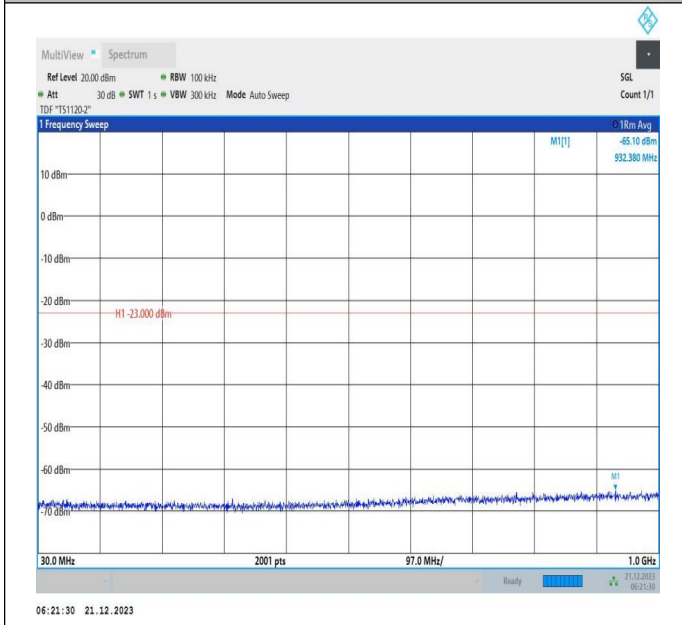

66-66-10MHz-15MHz-QPSK-QPSK-132025-132145-1RB#0-ORB#0-0.009~0.15MHz-PASS

66-66-10MHz-15MHz-QPSK-QPSK-132025-132145-1RB#0-ORB#0-30~1000MHz-PASS