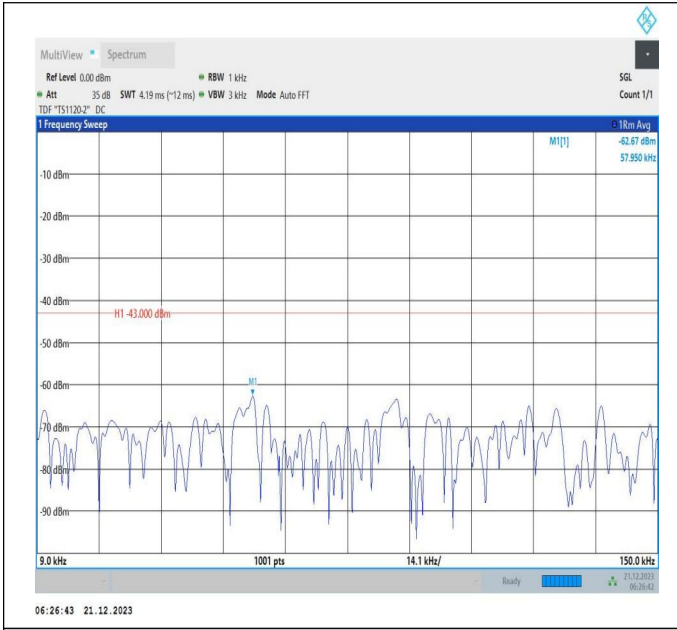

66-66-10MHz-15MHz-QPSK-QPSK-132025-132145-1RB#49
-ORB#0-1000~3000MHz-PASS

66-66-10MHz-15MHz-16QAM-16QAM-132025-132145-1RB#
49-ORB#0-0.009~0.15MHz-PASS