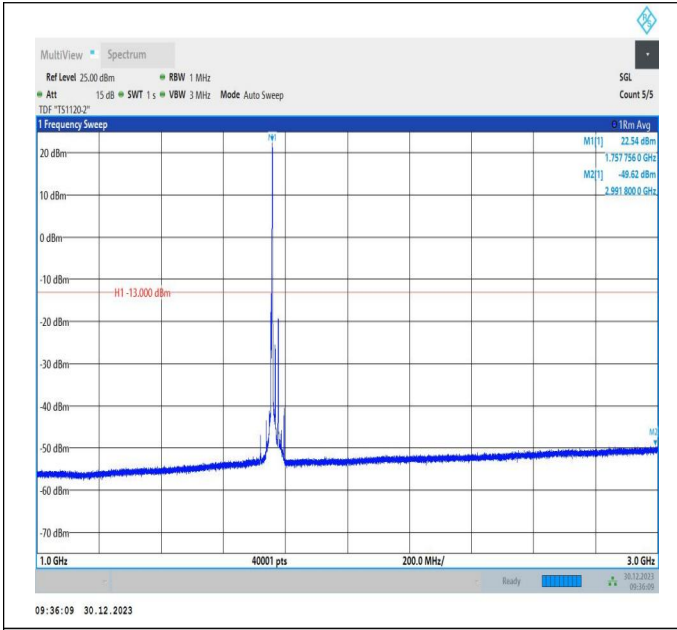

66-66-5MHz-20MHz-64QAM-64QAM-132428-132572-1RB#2
4-ORB#0-0.15~30MHz-PASS

66-66-5MHz-20MHz-64QAM-64QAM-132428-132572-1RB#2
4-ORB#0-1000~3000MHz-PASS