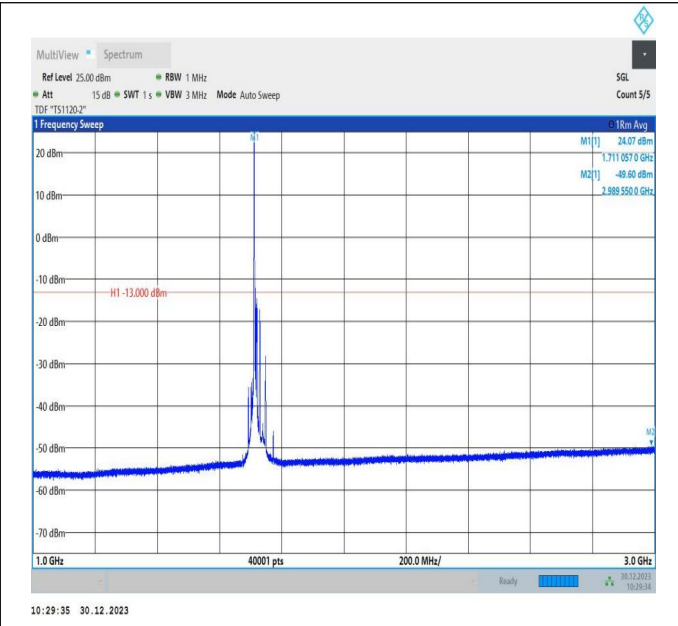

66-66-10MHz-15MHz-64QAM-64QAM-132025-132145-1RB#
0-ORB#0-0.15~30MHz-PASS

66-66-10MHz-15MHz-64QAM-64QAM-132025-132145-1RB#
0-ORB#0-1000~3000MHz-PASS