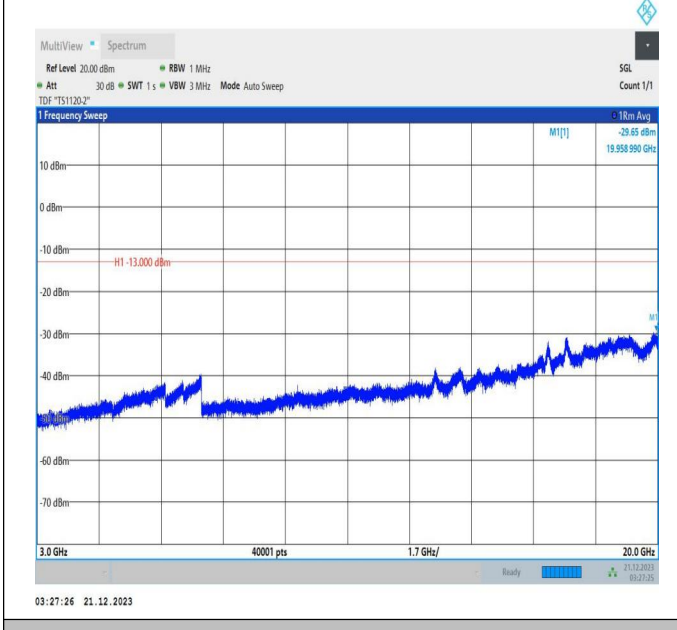

66-66-5MHz-20MHz-QPSK-QPSK-132428-132572-1RB#0-1
RB#99-30~1000MHz-PASS

66-66-5MHz-20MHz-QPSK-QPSK-132428-132572-1RB#0-1
RB#99-3000~20000MHz-PASS