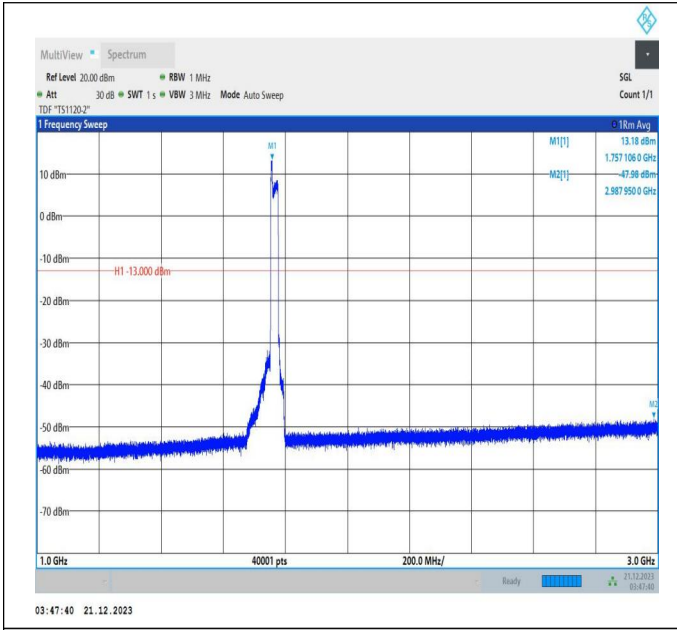

66-66-5MHz-20MHz-QPSK-QPSK-132428-132572-25RB#0-100RB#0-0.15~30MHz-PASS

66-66-5MHz-20MHz-QPSK-QPSK-132428-132572-25RB#0-100RB#0-1000~3000MHz-PASS