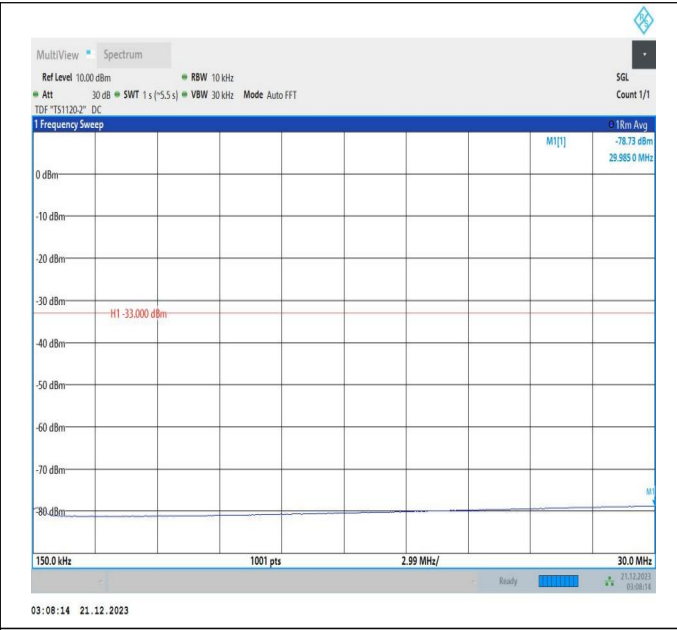

66-66-5MHz-20MHz-QPSK-QPSK-132428-132572-1RB#24-ORB#0-3000~20000MHz-PASS

66-66-5MHz-20MHz-16QAM-16QAM-132428-132572-1RB#2
4-ORB#0-0.15~30MHz-PASS