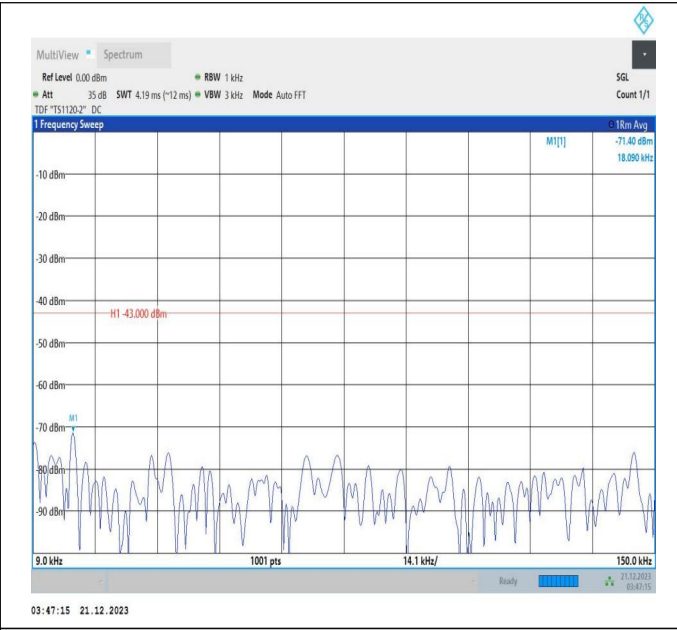

66-66-5MHz-20MHz-64QAM-64QAM-132428-132572-1RB#0
-1RB#99-1000~3000MHz-PASS

66-66-5MHz-20MHz-QPSK-QPSK-132428-132572-25RB#0-100RB#0-0.009~0.15MHz-PASS