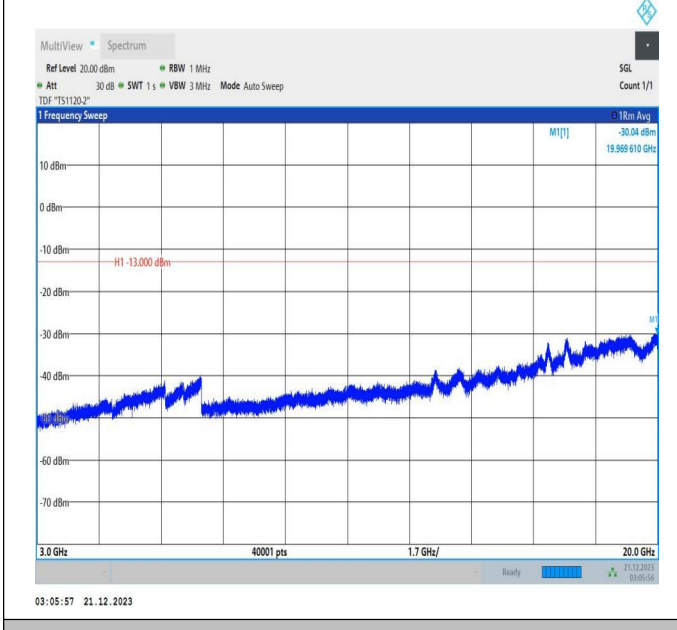

66-66-5MHz-20MHz-64QAM-64QAM-132428-132572-1RB#0
 -ORB#0-30~1000MHz-PASS

66-66-5MHz-20MHz-64QAM-64QAM-132428-132572-1RB#0
 -ORB#0-1000~3000MHz-PASS

66-66-5MHz-20MHz-64QAM-64QAM-132428-132572-1RB#0
 -ORB#0-3000~20000MHz-PASS