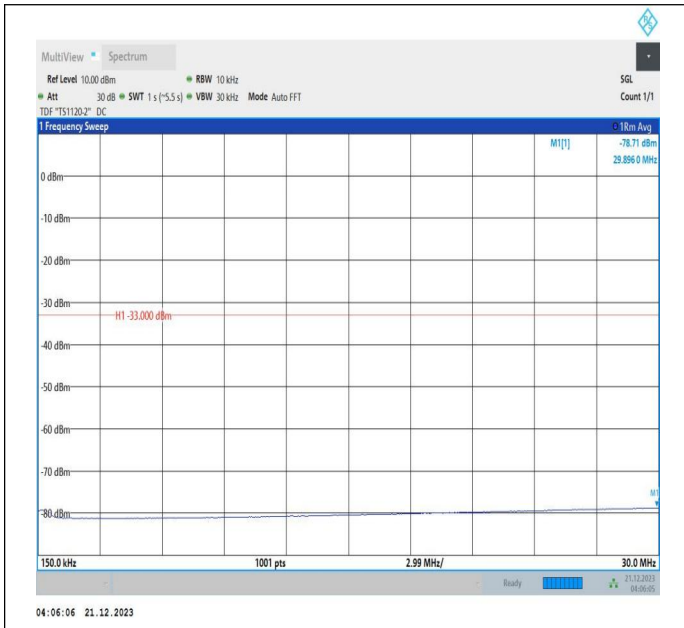

66-66-5MHz-20MHz-16QAM-16QAM-132428-132572-25RB#
0-100RB#0-3000~20000MHz-PASS

66-66-5MHz-20MHz-64QAM-64QAM-132428-132572-25RB#
0-100RB#0-0.15~30MHz-PASS