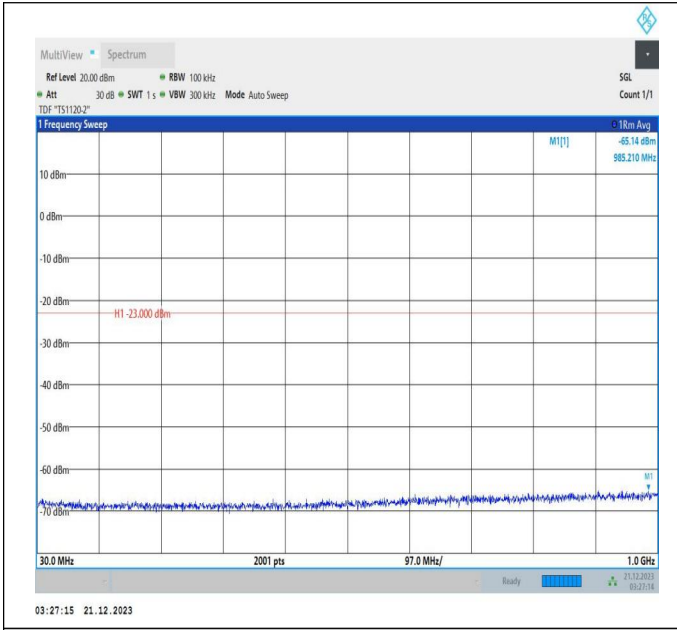

66-66-5MHz-20MHz-QPSK-QPSK-132428-132572-1RB#0-1
RB#99-0.009~0.15MHz-PASS

66-66-5MHz-20MHz-QPSK-QPSK-132428-132572-1RB#0-1
RB#99-30~1000MHz-PASS