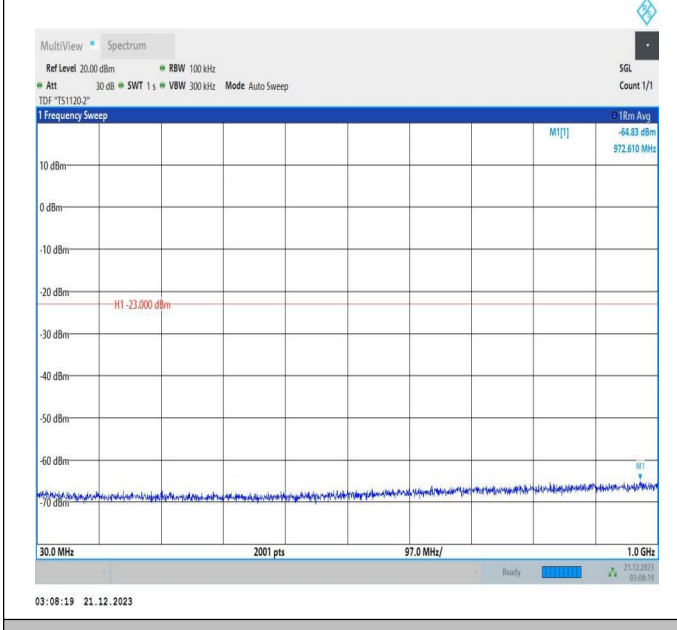

66-66-5MHz-20MHz-16QAM-16QAM-132428-132572-1RB#2
4-ORB#0-0.009~0.15MHz-PASS

66-66-5MHz-20MHz-16QAM-16QAM-132428-132572-1RB#2
4-ORB#0-30~1000MHz-PASS