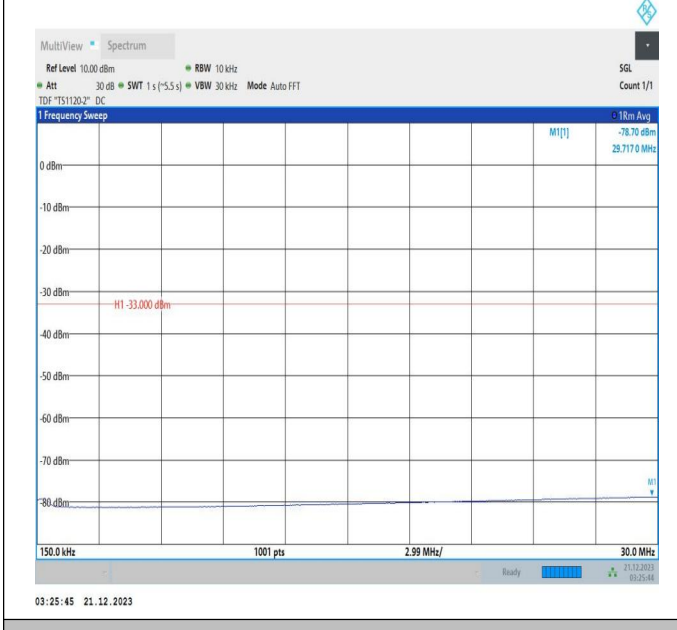

66-66-5MHz-20MHz-16QAM-16QAM-132428-132572-1RB#2
4-ORB#0-3000~20000MHz-PASS

66-66-5MHz-20MHz-64QAM-64QAM-132428-132572-1RB#2
4-ORB#0-0.15~30MHz-PASS