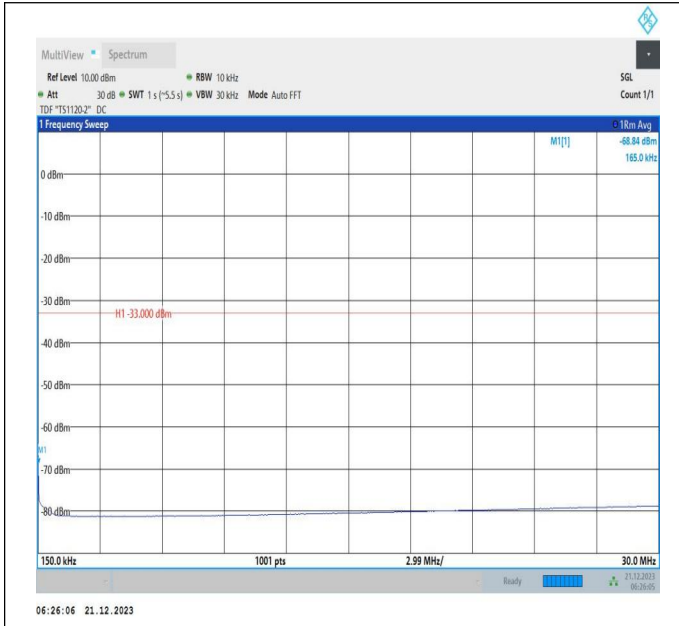

66-66-10MHz-15MHz-64QAM-64QAM-132025-132145-1RB#
0-ORB#0-3000~20000MHz-PASS

66-66-10MHz-15MHz-QPSK-QPSK-132025-132145-1RB#49
-ORB#0-0.15~30MHz-PASS