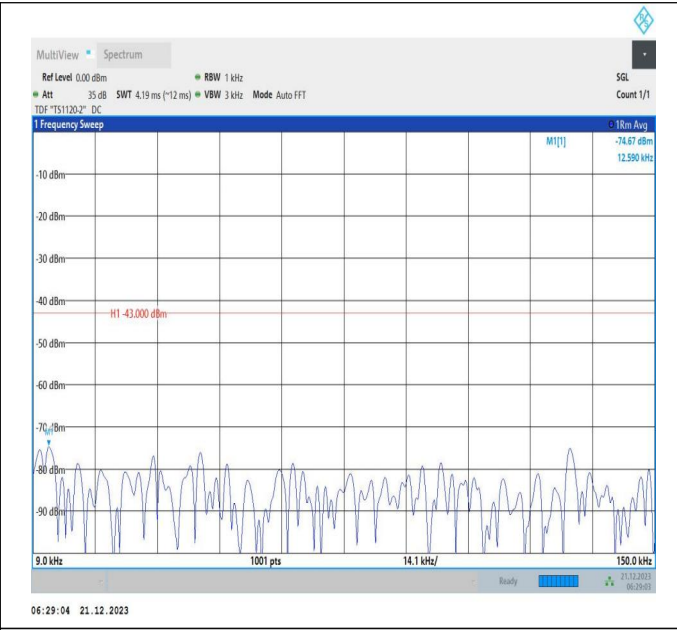

66-66-10MHz-15MHz-16QAM-16QAM-132025-132145-1RB#
49-ORB#0-1000~3000MHz-PASS

66-66-10MHz-15MHz-64QAM-64QAM-132025-132145-1RB#
49-ORB#0-0.009~0.15MHz-PASS