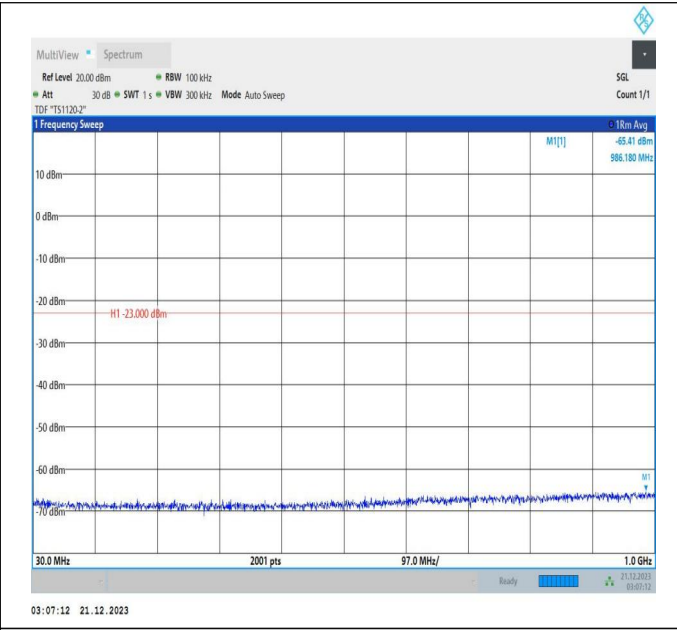

66-66-5MHz-20MHz-QPSK-QPSK-132428-132572-1RB#24-
ORB#0-0.009~0.15MHz-PASS

66-66-5MHz-20MHz-QPSK-QPSK-132428-132572-1RB#24-ORB#0-30~1000MHz-PASS