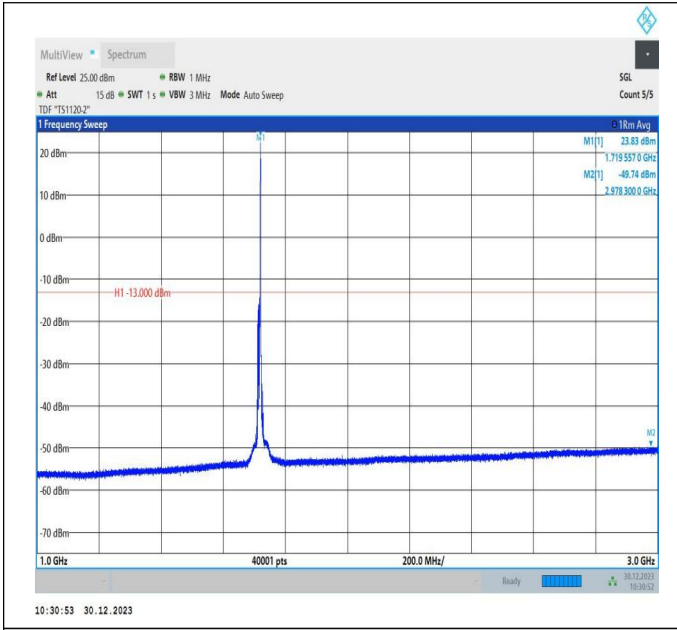

66-66-10MHz-15MHz-64QAM-64QAM-132025-132145-1RB#
49-ORB#0-0.15~30MHz-PASS

66-66-10MHz-15MHz-64QAM-64QAM-132025-132145-1RB#
49-ORB#0-1000~3000MHz-PASS