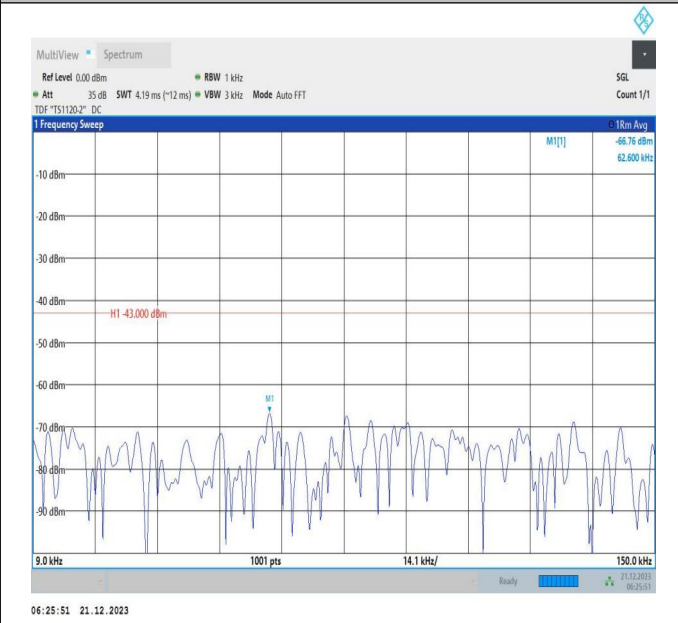

66-66-10MHz-15MHz-64QAM-64QAM-132025-132145-1RB#
0-ORB#0-1000~3000MHz-PASS

66-66-10MHz-15MHz-QPSK-QPSK-132025-132145-1RB#49
-ORB#0-0.009~0.15MHz-PASS