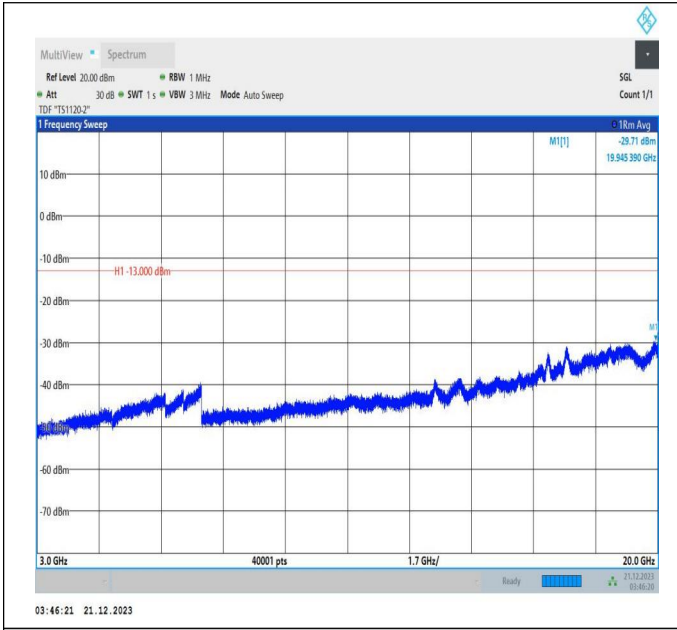

66-66-5MHz-20MHz-64QAM-64QAM-132428-132572-1RB#0
-1RB#99-30~1000MHz-PASS

66-66-5MHz-20MHz-64QAM-64QAM-132428-132572-1RB#0-1RB#99-3000~20000MHz-PASS