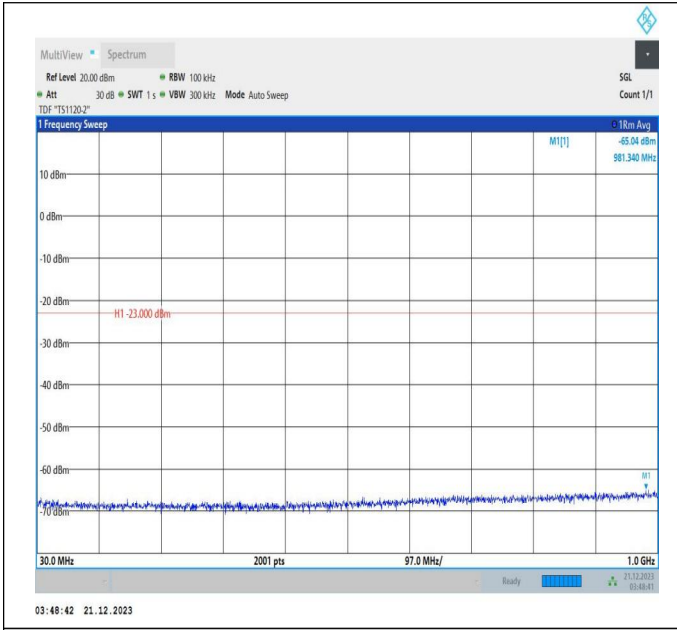

66-66-5MHz-20MHz-16QAM-16QAM-132428-132572-25RB#0-100RB#0-0.009~0.15MHz-PASS

66-66-5MHz-20MHz-16QAM-16QAM-132428-132572-25RB#
0-100RB#0-30~1000MHz-PASS