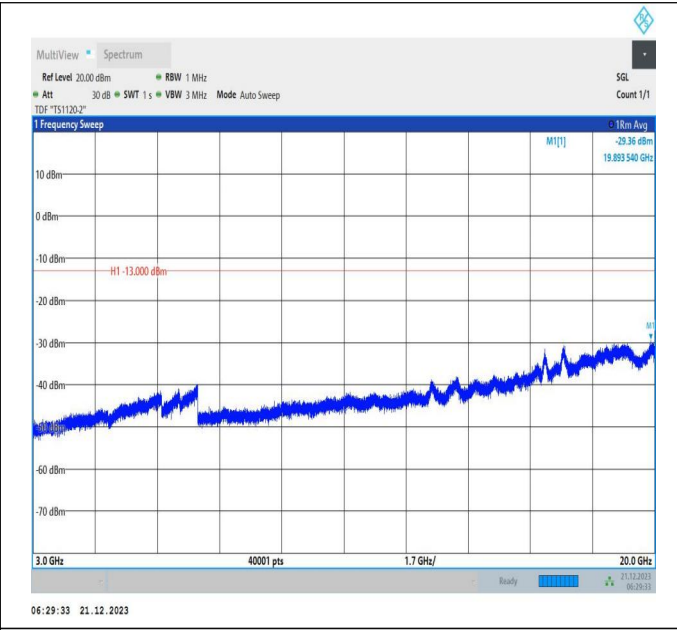

66-66-10MHz-15MHz-64QAM-64QAM-132025-132145-1RB#
49-ORB#0-30~1000MHz-PASS

66-66-10MHz-15MHz-64QAM-64QAM-132025-132145-1RB#
49-ORB#0-3000~20000MHz-PASS