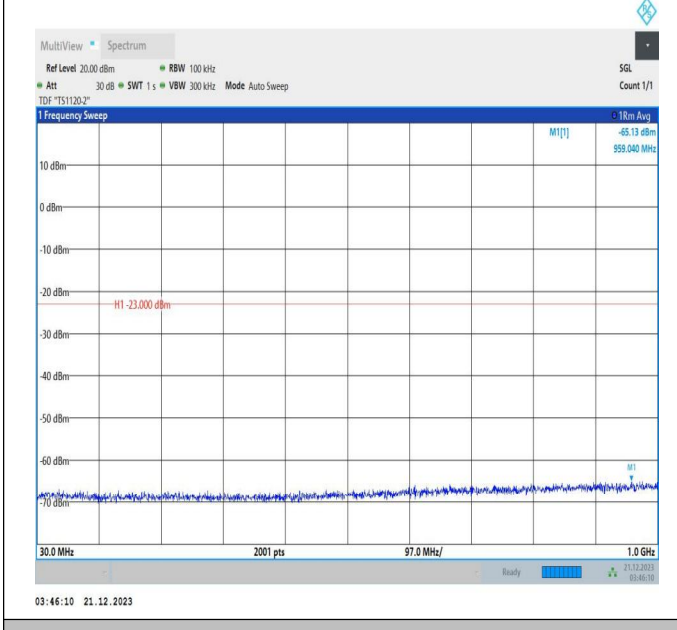

66-66-5MHz-20MHz-64QAM-64QAM-132428-132572-1RB#0
-1RB#99-0.009~0.15MHz-PASS

66-66-5MHz-20MHz-64QAM-64QAM-132428-132572-1RB#0
-1RB#99-30~1000MHz-PASS