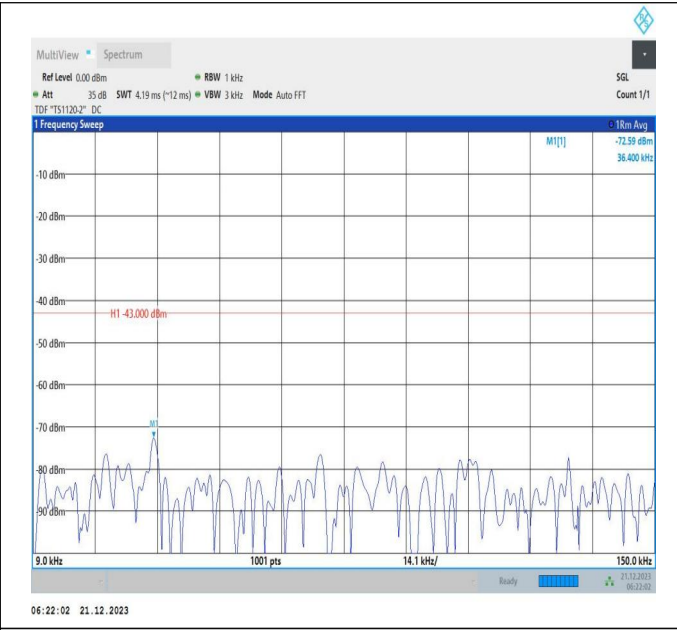

66-66-10MHz-15MHz-QPSK-QPSK-132025-132145-1RB#0-ORB#0-1000~3000MHz-PASS

66-66-10MHz-15MHz-16QAM-16QAM-132025-132145-1RB#0-ORB#0-0.009~0.15MHz-PASS