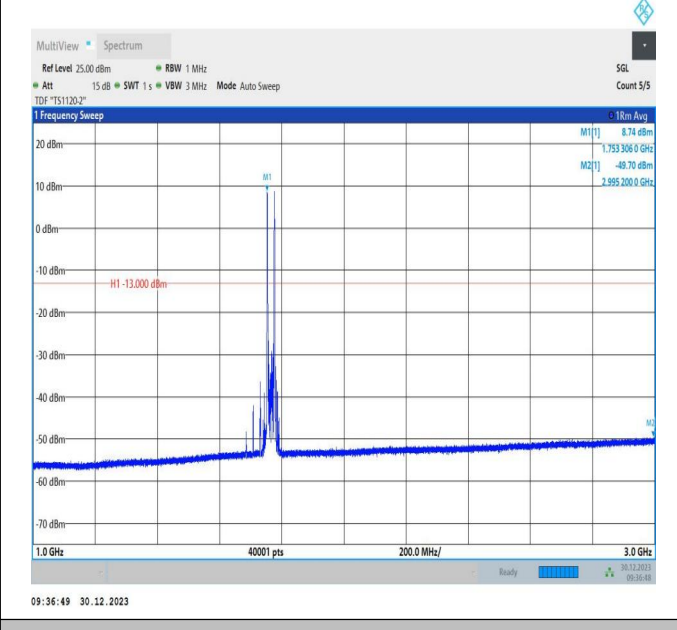

66-66-5MHz-20MHz-64QAM-64QAM-132428-132572-1RB#0
-1RB#99-0.15~30MHz-PASS

66-66-5MHz-20MHz-64QAM-64QAM-132428-132572-1RB#0
-1RB#99-1000~3000MHz-PASS