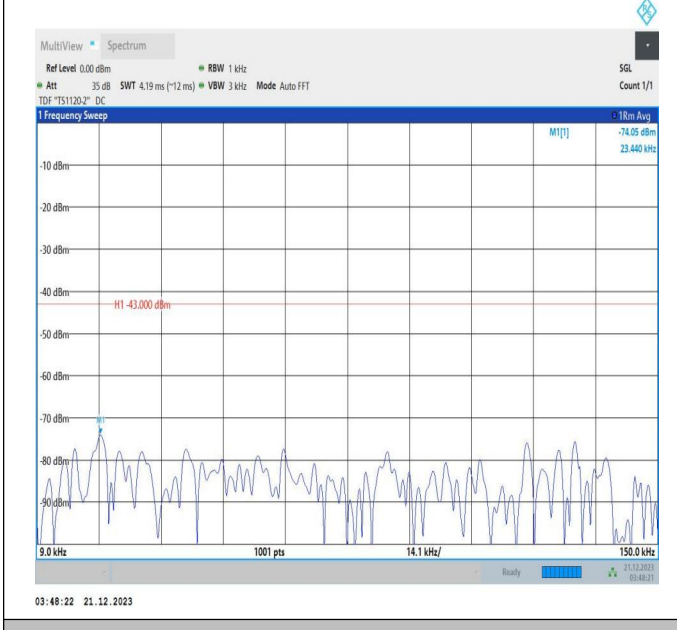

66-66-5MHz-20MHz-QPSK-QPSK-132428-132572-25RB#0-100RB#0-1000~3000MHz-PASS

66-66-5MHz-20MHz-16QAM-16QAM-132428-132572-25RB#0-100RB#0-0.009~0.15MHz-PASS