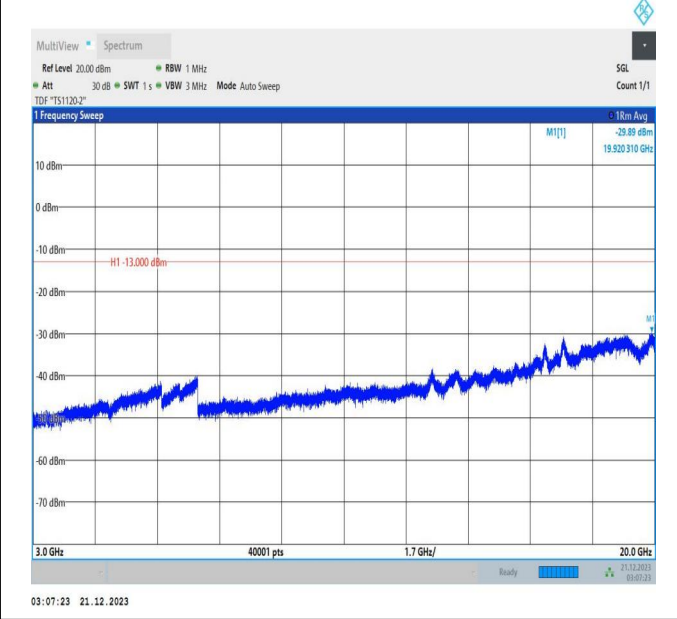

66-66-5MHz-20MHz-QPSK-QPSK-132428-132572-1RB#24-ORB#0-30~1000MHz-PASS

66-66-5MHz-20MHz-QPSK-QPSK-132428-132572-1RB#24-ORB#0-3000~20000MHz-PASS