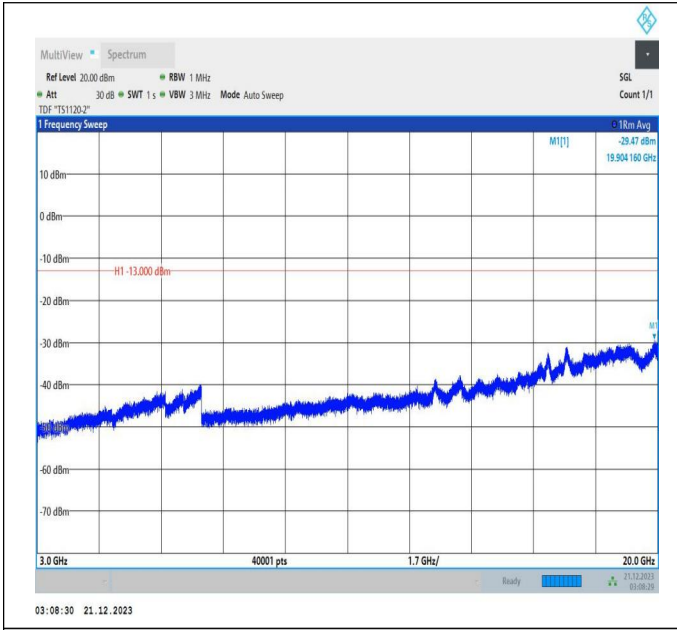

66-66-5MHz-20MHz-16QAM-16QAM-132428-132572-1RB#2
4-ORB#0-30~1000MHz-PASS

66-66-5MHz-20MHz-16QAM-16QAM-132428-132572-1RB#2
4-ORB#0-3000~20000MHz-PASS