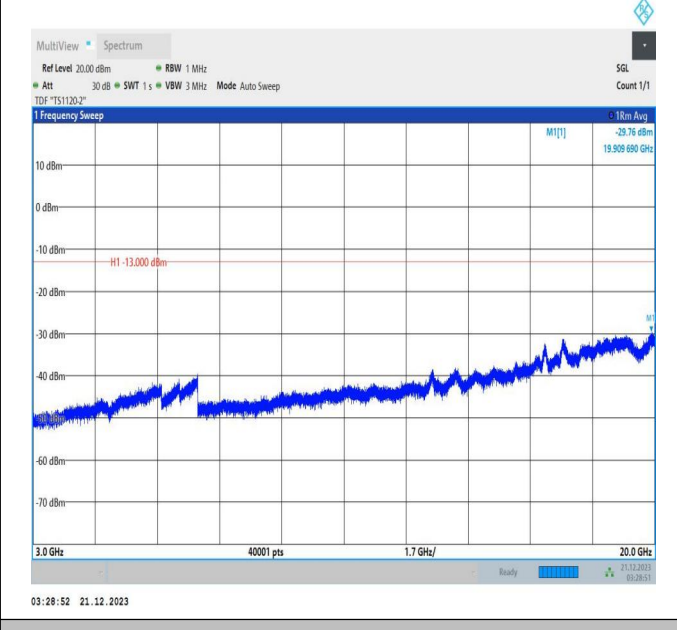

66-66-5MHz-20MHz-16QAM-16QAM-132428-132572-1RB#0
-1RB#99-30~100MHz-PASS

66-66-5MHz-20MHz-16QAM-16QAM-132428-132572-1RB#0
-1RB#99-3000~20000MHz-PASS