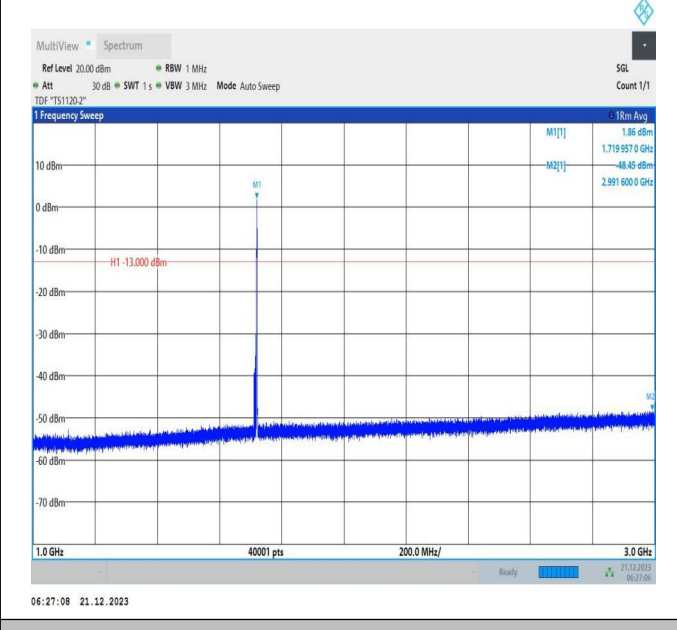

66-66-10MHz-15MHz-16QAM-16QAM-132025-132145-1RB#
49-ORB#0-0.15~30MHz-PASS

66-66-10MHz-15MHz-16QAM-16QAM-132025-132145-1RB#
49-ORB#0-1000~3000MHz-PASS