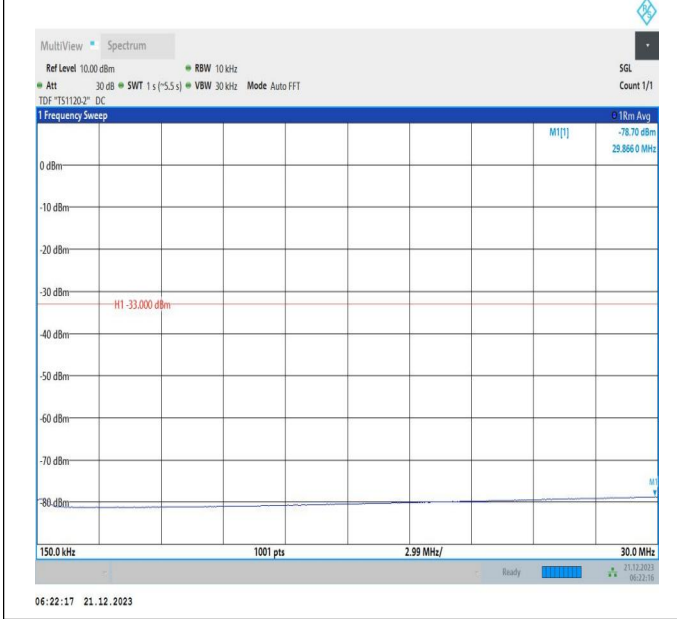

66-66-10MHz-15MHz-QPSK-QPSK-132025-132145-1RB#0-ORB#0-3000~20000MHz-PASS

66-66-10MHz-15MHz-16QAM-16QAM-132025-132145-1RB#0-ORB#0-0.15~30MHz-PASS