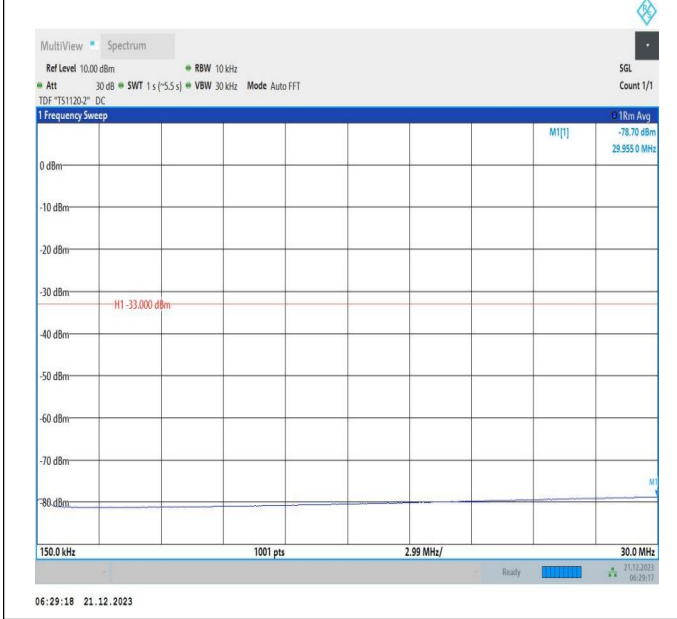

66-66-10MHz-15MHz-16QAM-16QAM-132025-132145-1RB#
49-ORB#0-3000~20000MHz-PASS

66-66-10MHz-15MHz-64QAM-64QAM-132025-132145-1RB#
49-ORB#0-0.15~30MHz-PASS