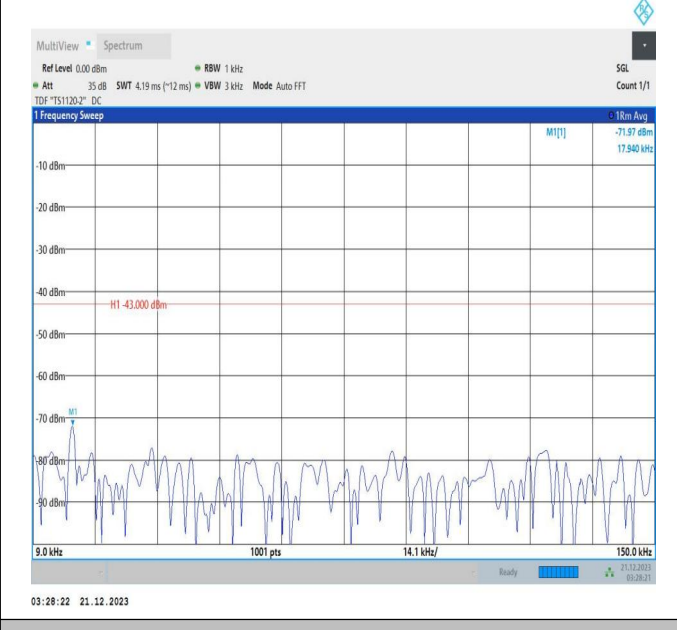

66-66-5MHz-20MHz-QPSK-QPSK-132428-132572-1RB#0-1
RB#99-1000~3000MHz-PASS

66-66-5MHz-20MHz-16QAM-16QAM-132428-132572-1RB#0-1
-1RB#99-0.009~0.15MHz-PASS