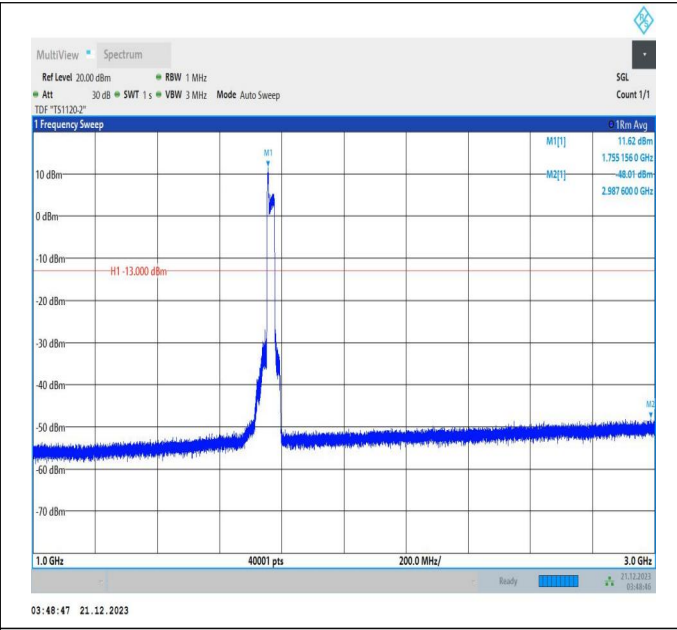

66-66-5MHz-20MHz-16QAM-16QAM-132428-132572-25RB#0-100RB#0-0.15~30MHz-PASS

66-66-5MHz-20MHz-16QAM-16QAM-132428-132572-25RB#
0-100RB#0-1000~3000MHz-PASS