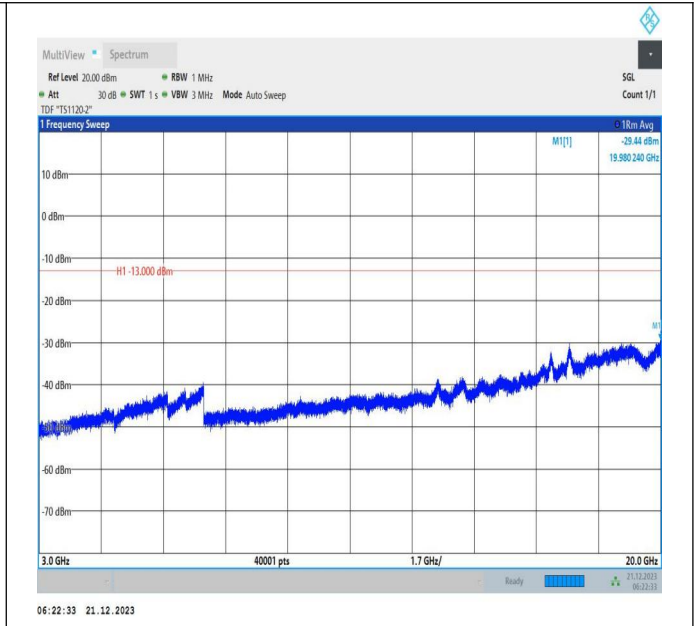

66-66-10MHz-15MHz-16QAM-16QAM-132025-132145-1RB#0-ORB#0-30~100MHz-PASS

66-66-10MHz-15MHz-16QAM-16QAM-132025-132145-1RB#
0-ORB#0-3000~20000MHz-PASS