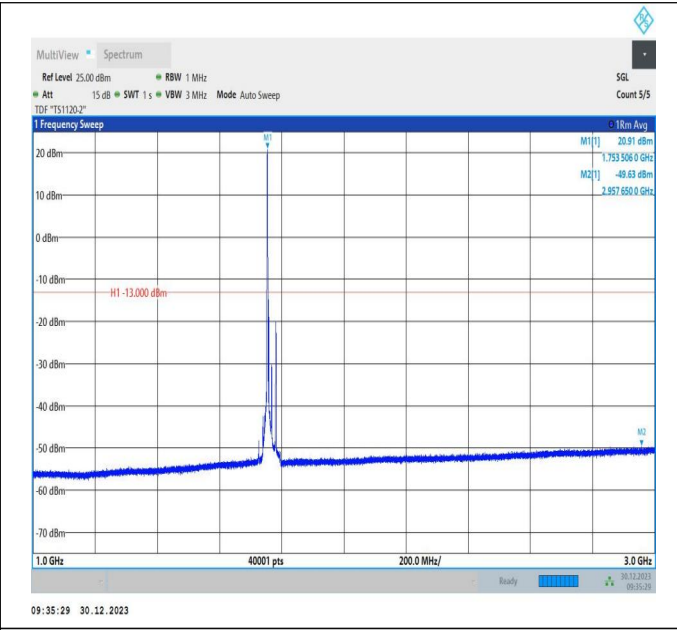

66-66-5MHz-20MHz-64QAM-64QAM-132428-132572-1RB#0
 -ORB#0-30~1000MHz-PASS

66-66-5MHz-20MHz-64QAM-64QAM-132428-132572-1RB#0
 -ORB#0-1000~3000MHz-PASS

66-66-5MHz-20MHz-64QAM-64QAM-132428-132572-1RB#0
 -ORB#0-3000~20000MHz-PASS