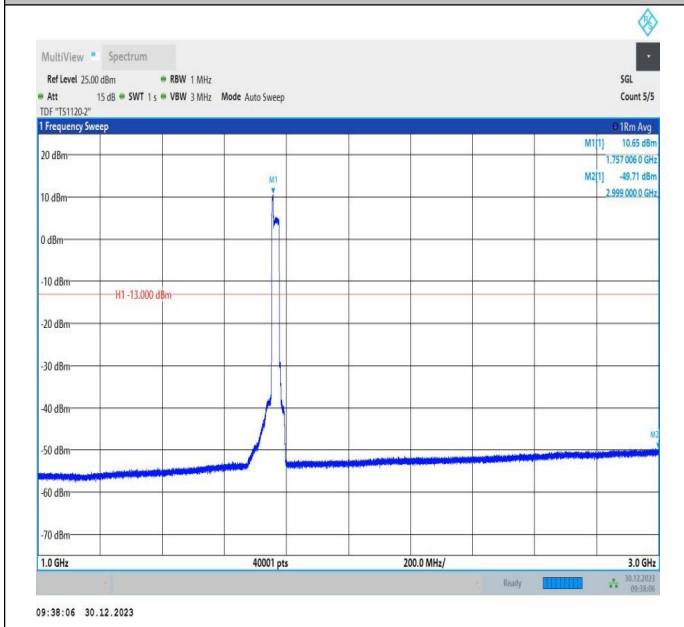

66-66-5MHz-20MHz-64QAM-64QAM-132428-132572-25RB#
0-100RB#0-0.15~30MHz-PASS

66-66-5MHz-20MHz-64QAM-64QAM-132428-132572-25RB#
0-100RB#0-1000~3000MHz-PASS