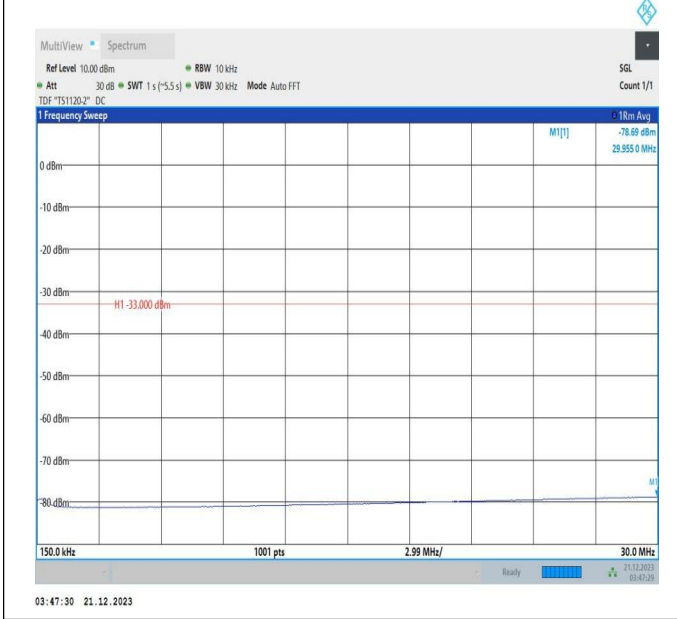

66-66-5MHz-20MHz-64QAM-64QAM-132428-132572-1RB#0-1RB#99-3000~20000MHz-PASS

66-66-5MHz-20MHz-QPSK-QPSK-132428-132572-25RB#0-100RB#0-0.15~30MHz-PASS