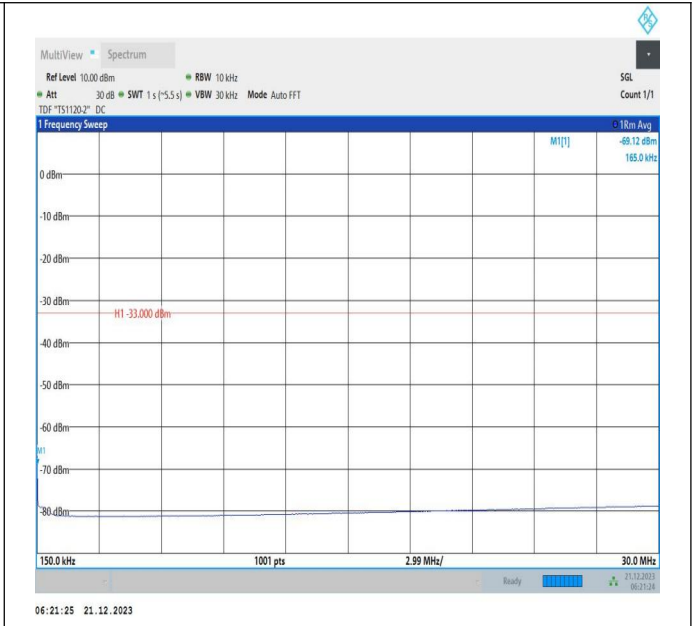

66-66-5MHz-20MHz-64QAM-64QAM-132428-132572-25RB#
0-100RB#0-3000~20000MHz-PASS

66-66-10MHz-15MHz-QPSK-QPSK-132025-132145-1RB#0-ORB#0-0.15~30MHz-PASS