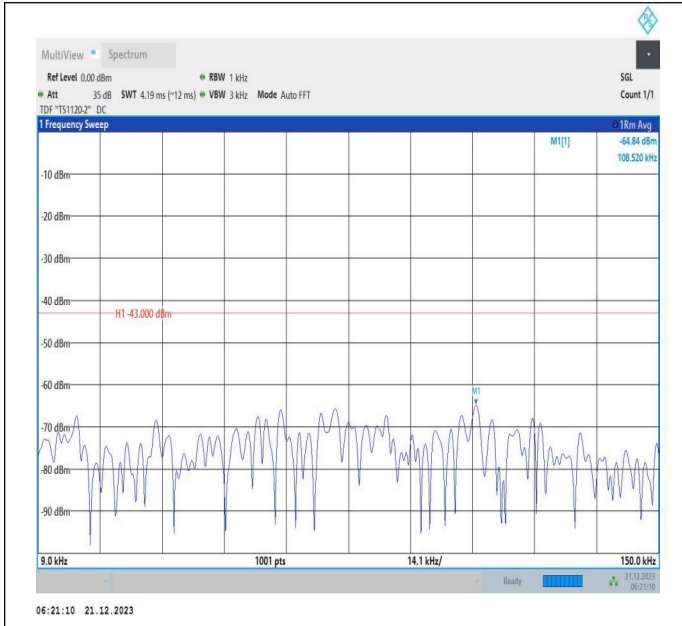

66-66-5MHz-20MHz-64QAM-64QAM-132428-132572-25RB#
0-100RB#0-1000~3000MHz-PASS

66-66-10MHz-15MHz-QPSK-QPSK-132025-132145-1RB#0-ORB#0-0.009~0.15MHz-PASS