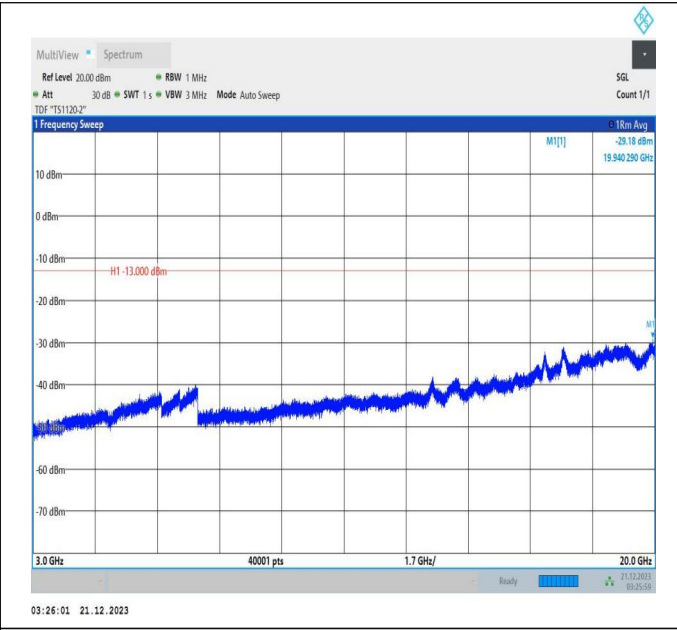

66-66-5MHz-20MHz-64QAM-64QAM-132428-132572-1RB#2
4-ORB#0-30~1000MHz-PASS

66-66-5MHz-20MHz-64QAM-64QAM-132428-132572-1RB#2
4-ORB#0-3000~20000MHz-PASS