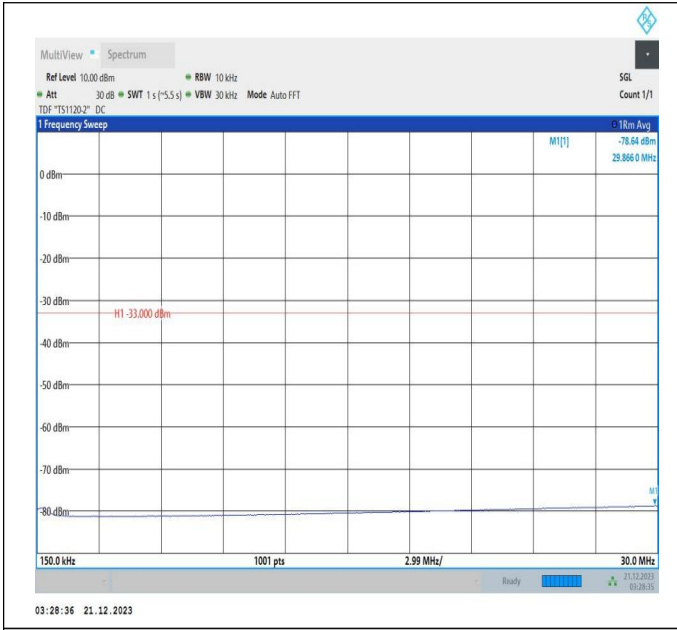

66-66-5MHz-20MHz-QPSK-QPSK-132428-132572-1RB#0-1
RB#99-3000~20000MHz-PASS

66-66-5MHz-20MHz-16QAM-16QAM-132428-132572-1RB#0
-1RB#99-0.15~30MHz-PASS