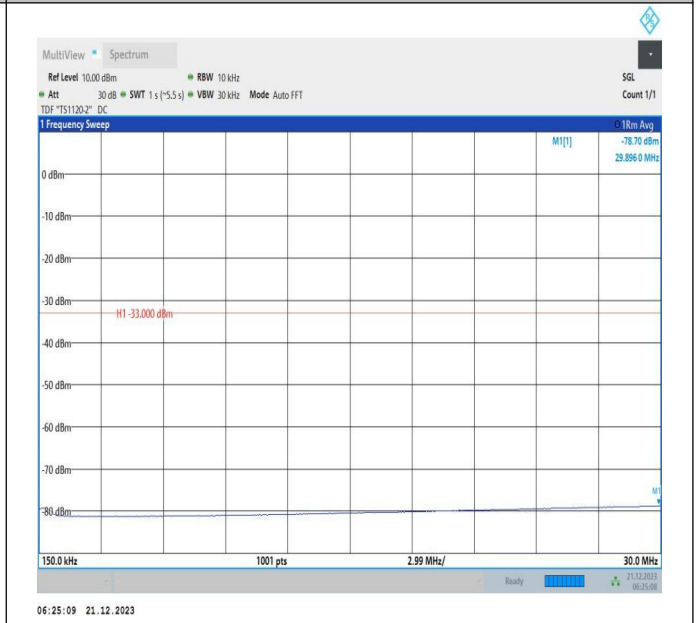

66-66-10MHz-15MHz-16QAM-16QAM-132025-132145-1RB#
0-ORB#0-3000~20000MHz-PASS

66-66-10MHz-15MHz-64QAM-64QAM-132025-132145-1RB#
0-ORB#0-0.15~30MHz-PASS