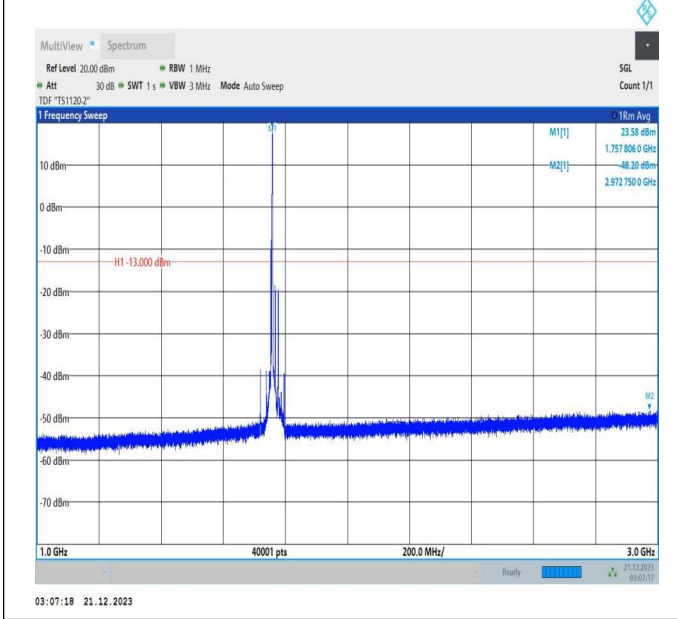

66-66-5MHz-20MHz-QPSK-QPSK-132428-132572-1RB#24-ORB#0-0.15~30MHz-PASS

66-66-5MHz-20MHz-QPSK-QPSK-132428-132572-1RB#24-ORB#0-1000~3000MHz-PASS