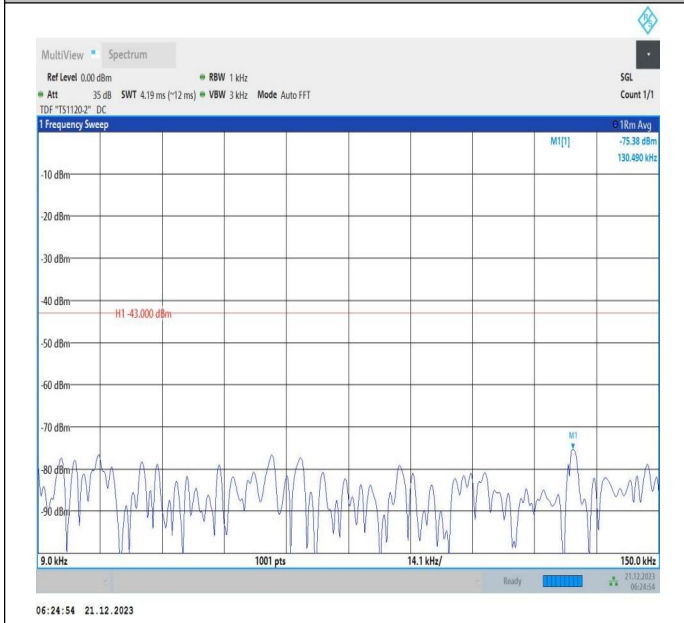

66-66-10MHz-15MHz-16QAM-16QAM-132025-132145-1RB#
0-ORB#0-1000~3000MHz-PASS

66-66-10MHz-15MHz-64QAM-64QAM-132025-132145-1RB#
0-ORB#0-0.009~0.15MHz-PASS