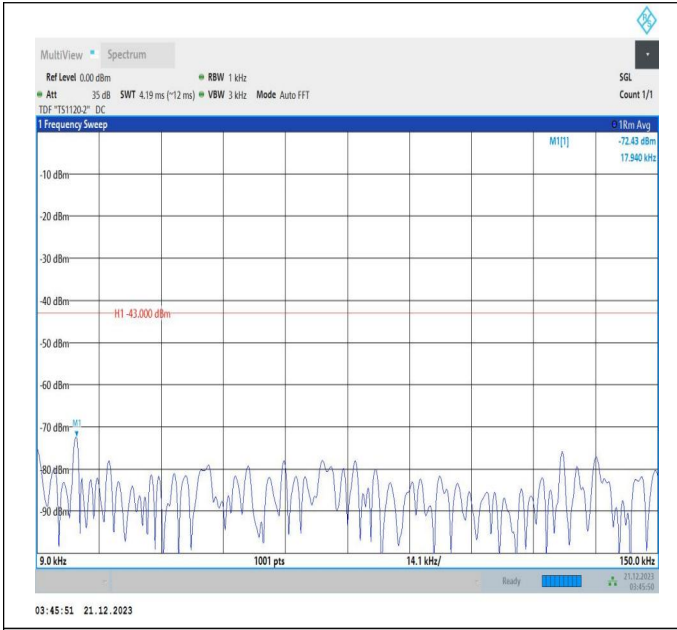

66-66-5MHz-20MHz-16QAM-16QAM-132428-132572-1RB#0
-1RB#99-1000~3000MHz-PASS

66-66-5MHz-20MHz-64QAM-64QAM-132428-132572-1RB#0
-1RB#99-0.009~0.15MHz-PASS