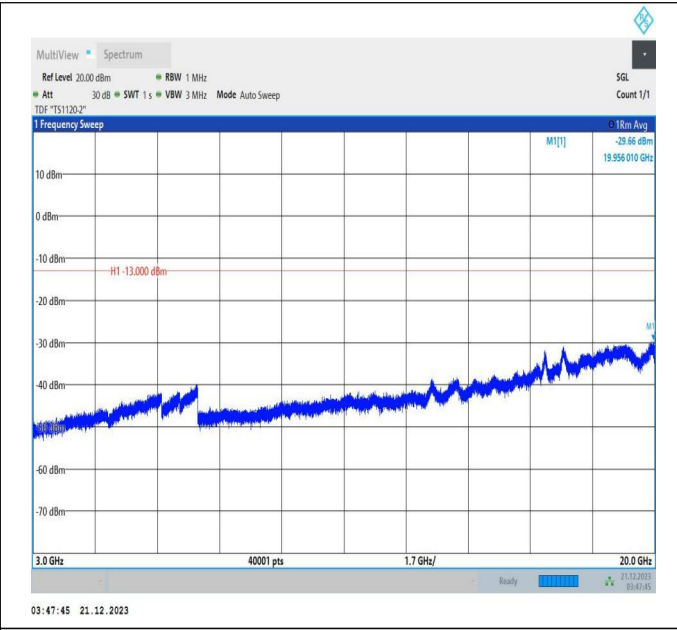

66-66-5MHz-20MHz-QPSK-QPSK-132428-132572-25RB#0-100RB#0-30~1000MHz-PASS

66-66-5MHz-20MHz-QPSK-QPSK-132428-132572-25RB#0-100RB#0-3000~20000MHz-PASS