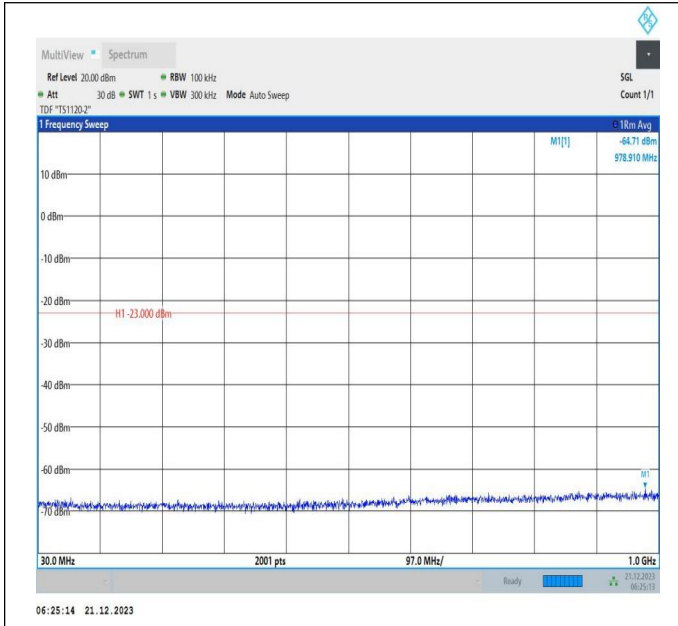

66-66-10MHz-15MHz-64QAM-64QAM-132025-132145-1RB#
0-ORB#0-0.009~0.15MHz-PASS

66-66-10MHz-15MHz-64QAM-64QAM-132025-132145-1RB#
0-ORB#0-30~1000MHz-PASS