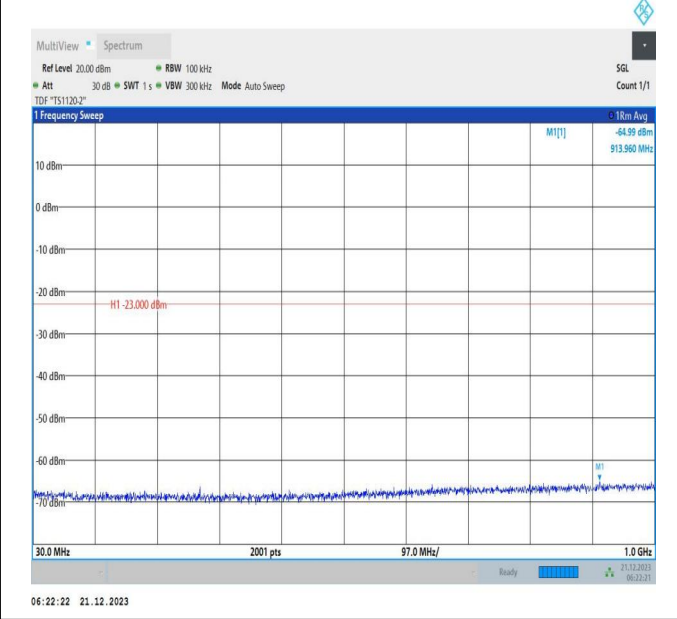

66-66-10MHz-15MHz-16QAM-16QAM-132025-132145-1RB#0-ORB#0-0.009~0.15MHz-PASS

66-66-10MHz-15MHz-16QAM-16QAM-132025-132145-1RB#0-ORB#0-30~100MHz-PASS