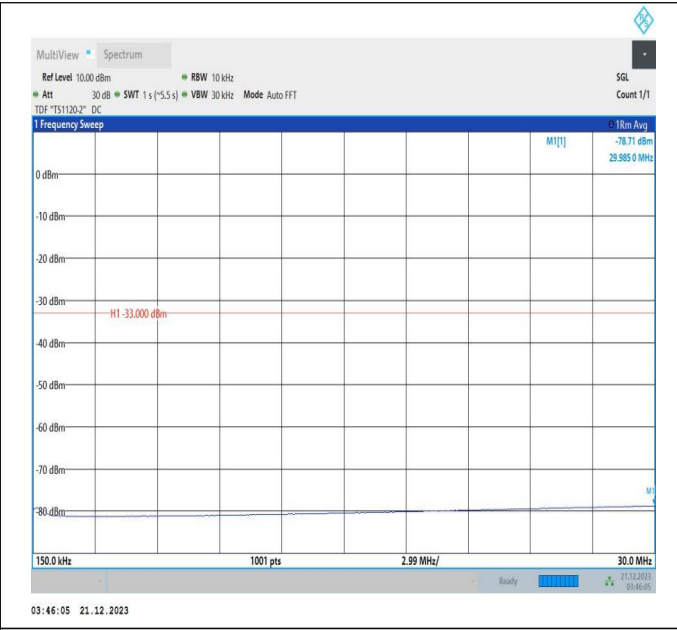

66-66-5MHz-20MHz-16QAM-16QAM-132428-132572-1RB#0
-1RB#99-3000~20000MHz-PASS

66-66-5MHz-20MHz-64QAM-64QAM-132428-132572-1RB#0
-1RB#99-0.15~30MHz-PASS