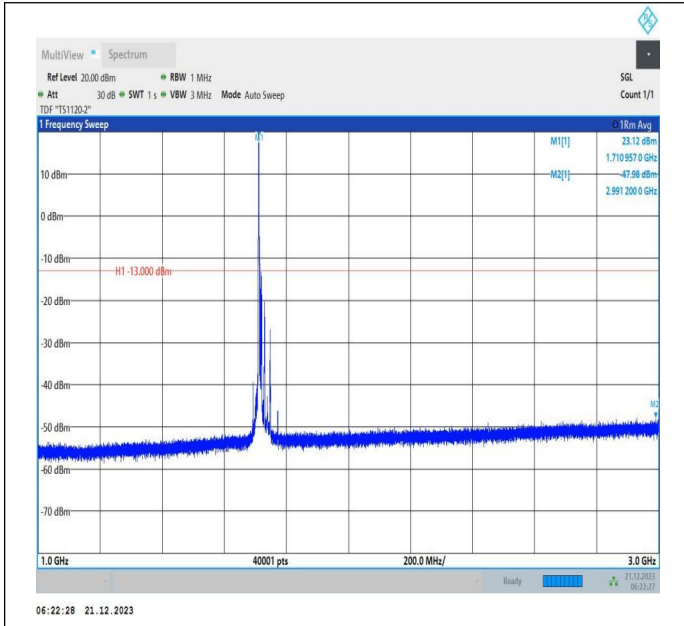

66-66-10MHz-15MHz-16QAM-16QAM-132025-132145-1RB#0-ORB#0-0.15~30MHz-PASS

66-66-10MHz-15MHz-16QAM-16QAM-132025-132145-1RB#
0-ORB#0-1000~3000MHz-PASS