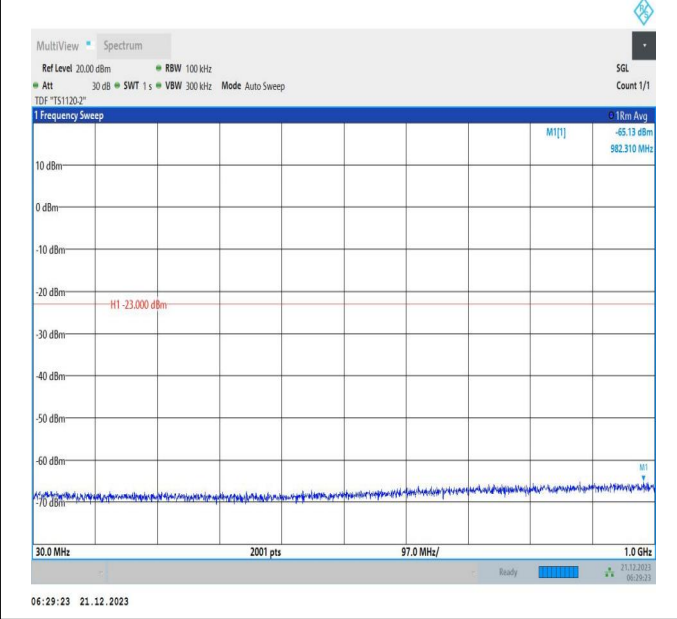

66-66-10MHz-15MHz-64QAM-64QAM-132025-132145-1RB#
49-ORB#0-0.009~0.15MHz-PASS

66-66-10MHz-15MHz-64QAM-64QAM-132025-132145-1RB#
49-ORB#0-30~1000MHz-PASS