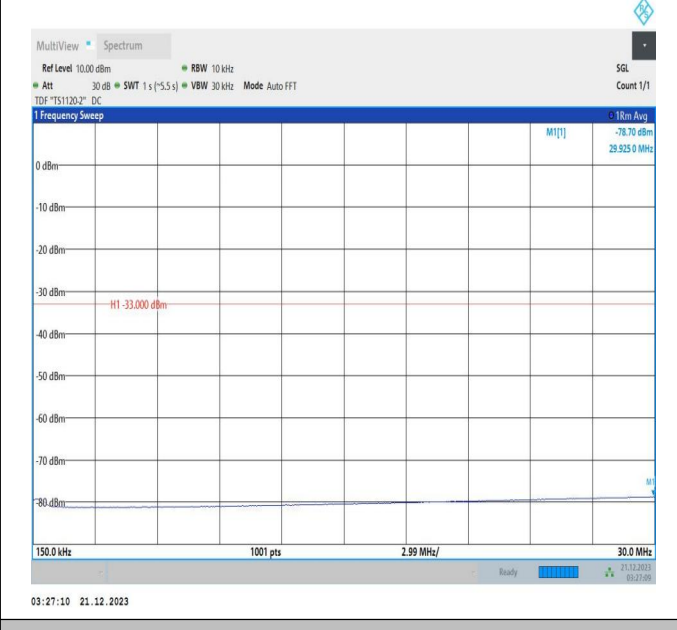

66-66-5MHz-20MHz-64QAM-64QAM-132428-132572-1RB#2
4-ORB#0-3000~20000MHz-PASS

66-66-5MHz-20MHz-QPSK-QPSK-132428-132572-1RB#0-1
RB#99-0.15~30MHz-PASS