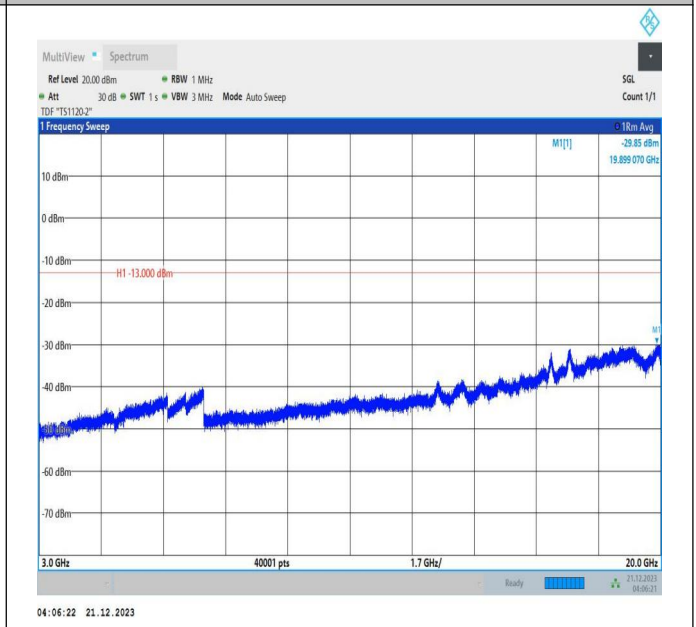

66-66-5MHz-20MHz-64QAM-64QAM-132428-132572-25RB#
0-100RB#0-30~1000MHz-PASS

66-66-5MHz-20MHz-64QAM-64QAM-132428-132572-25RB#
0-100RB#0-3000~20000MHz-PASS