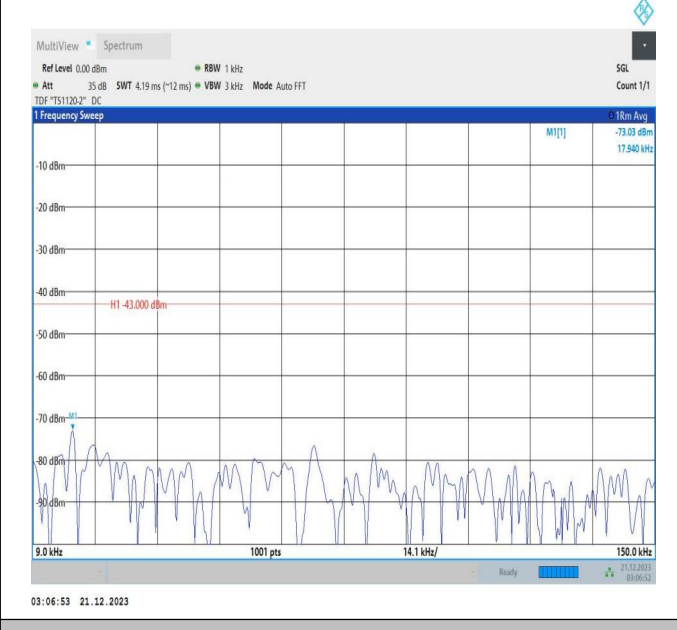

66-66-5MHz-20MHz-64QAM-64QAM-132428-132572-1RB#0
 -ORB#0-30~1000MHz-PASS

66-66-5MHz-20MHz-64QAM-64QAM-132428-132572-1RB#0
 -ORB#0-1000~3000MHz-PASS

66-66-5MHz-20MHz-64QAM-64QAM-132428-132572-1RB#0
 -ORB#0-3000~20000MHz-PASS