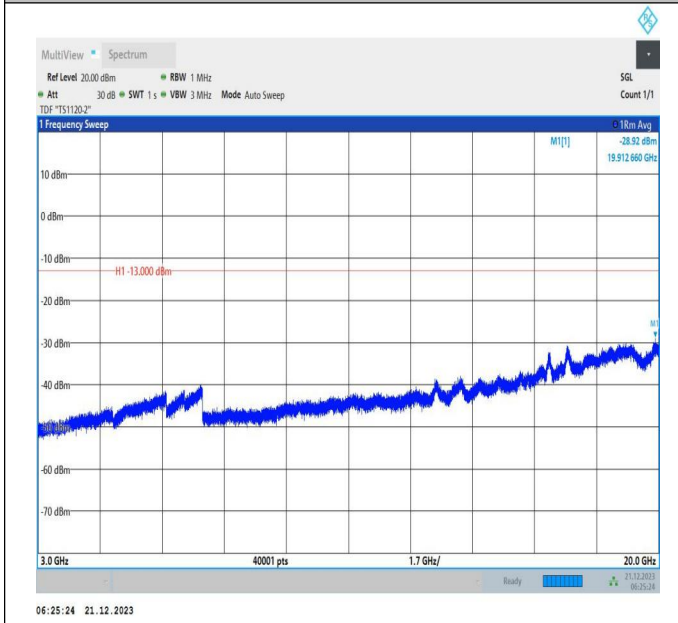

66-66-10MHz-15MHz-64QAM-64QAM-132025-132145-1RB#
0-ORB#0-30~1000MHz-PASS

66-66-10MHz-15MHz-64QAM-64QAM-132025-132145-1RB#
0-ORB#0-3000~20000MHz-PASS