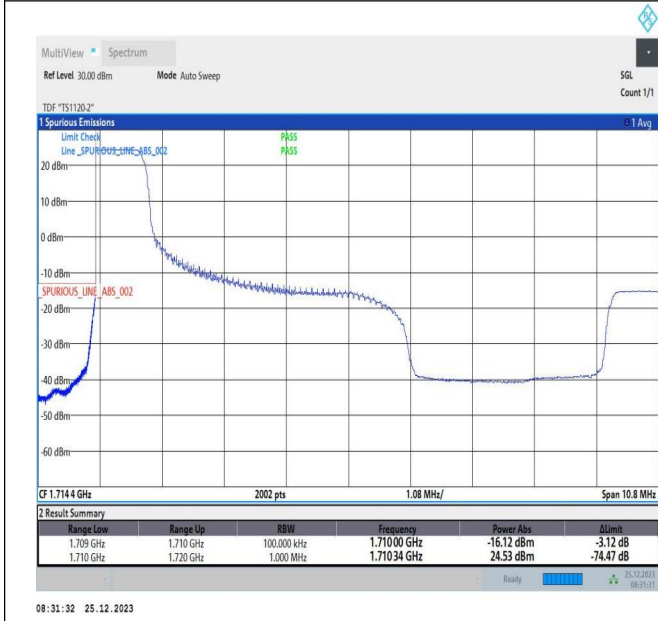

Band Edge

Test Graphs

5MHz-5MHz_QPSK@QPSK-QPSK@QPSK_131997-132045_1RB#0@25RB#0-0RB#0@25RB#0