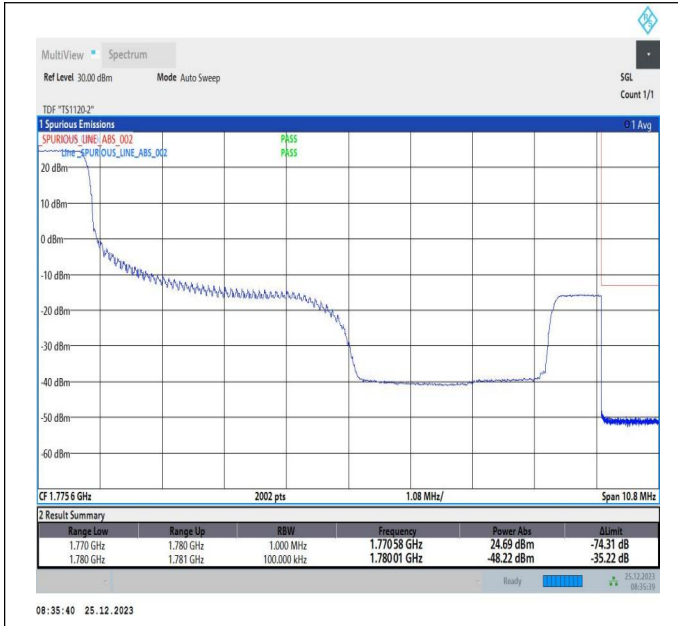

5MHz-5MHz_QPSK@QPSK-QPSK@QPSK_132599-132647_1RB#0@25RB#0-0RB#0@25RB#0