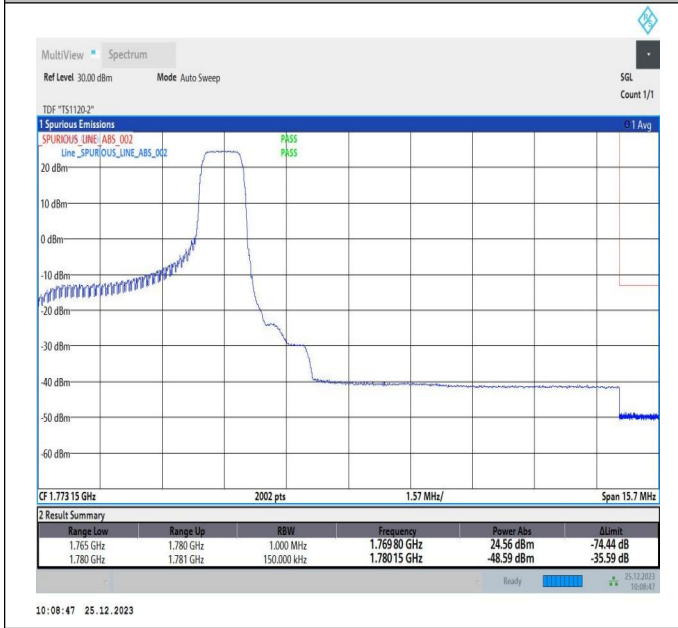

5MHz-10MHz_QPSK@QPSK-QPSK@QPSK_132550-13262
2_1RB#24@25RB#0-0RB#0@50RB#0