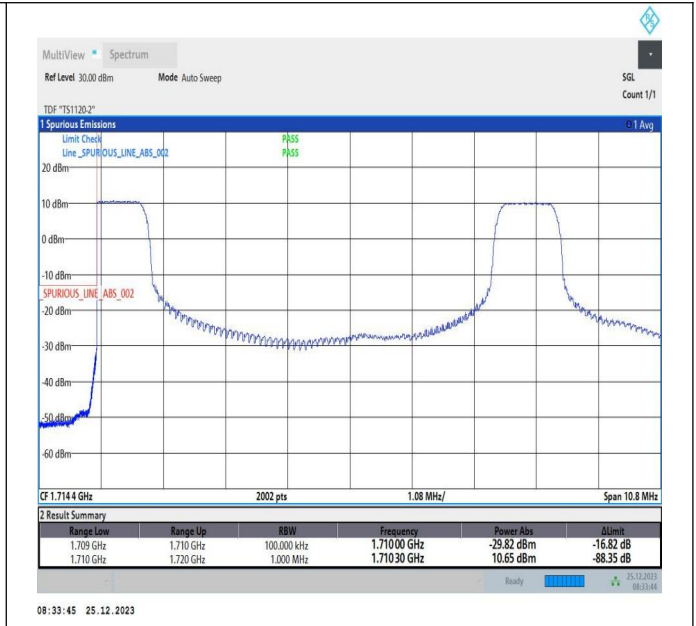

5MHz-5MHz_16QAM@16QAM-16QAM@16QAM_131997-132045_1RB#0@25RB#0-1RB#15@25RB#0