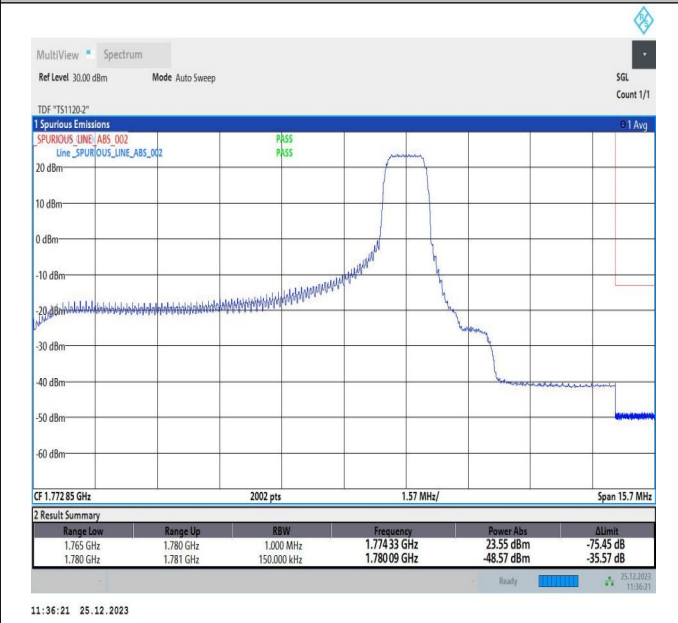

10MHz-5MHz_16QAM@16QAM-16QAM@16QAM_132572-1
32644_1RB#49@50RB#0-0RB#0@25RB#0