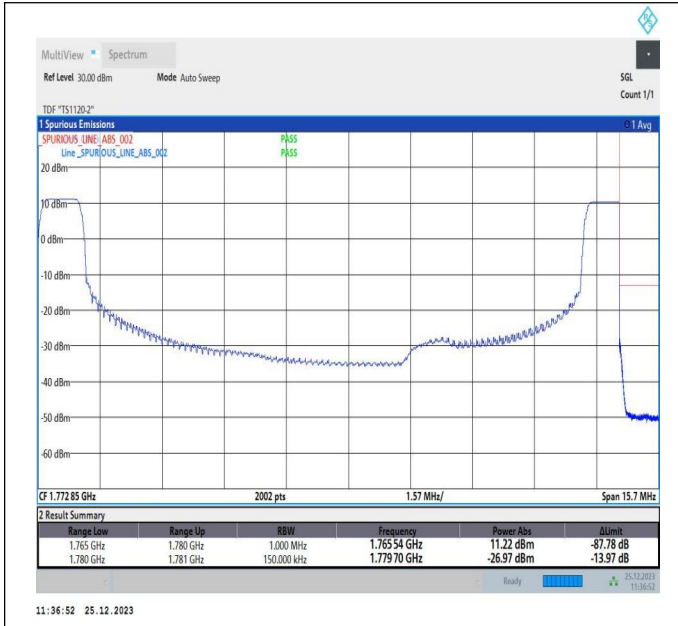

10MHz-5MHz_QPSK@QPSK-QPSK@QPSK_132572-13264
4_1RB#0@50RB#0-1RB#24@25RB#0