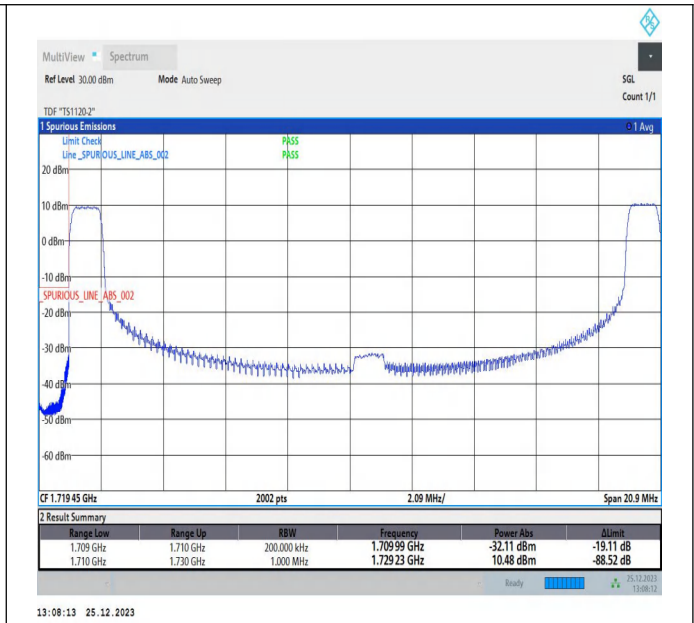

10MHz-10MHz_16QAM@16QAM-16QAM@16QAM_132022-132121_1RB#0@50RB#0-1RB#49@50RB#0