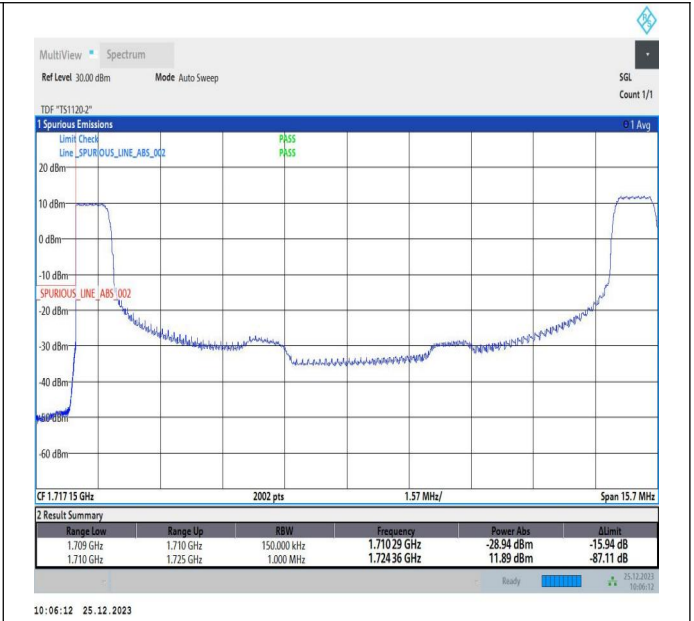

5MHz-10MHz_16QAM@16QAM-16QAM@16QAM_132000-132072_1RB#0@25RB#0-1RB#49@50RB#0