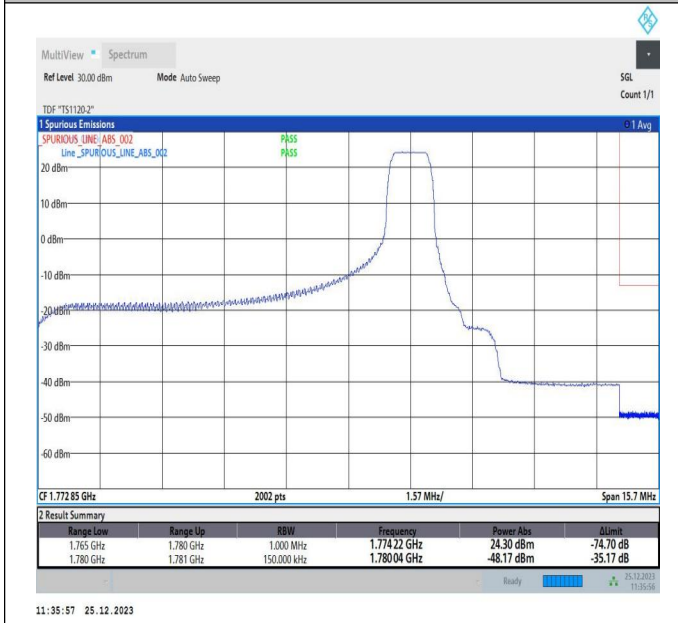

10MHz-5MHz_QPSK@QPSK-QPSK@QPSK_132572-13264
4_1RB#49@50RB#0-0RB#0@25RB#0