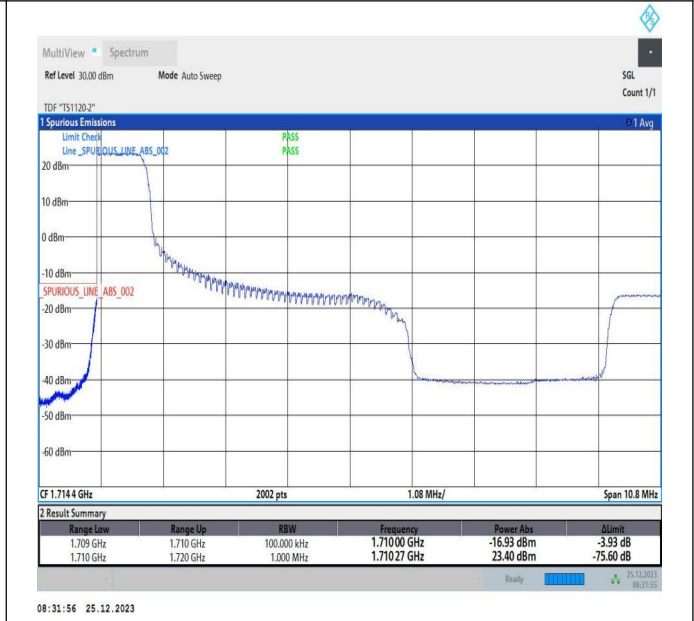

66-66-15MHz-5MHz-64QAM-64QAM-132398-132491-75RB#
0-25RB#0-PASS

66-66-15MHz-5MHz-64QAM-64QAM-132549-132642-75RB#
0-25RB#0-PASS

Band Edge

Test Graphs

5MHz-5MHz_QPSK@QPSK-QPSK@QPSK_131997-132045_1RB#0@25RB#0-0RB#0@25RB#0