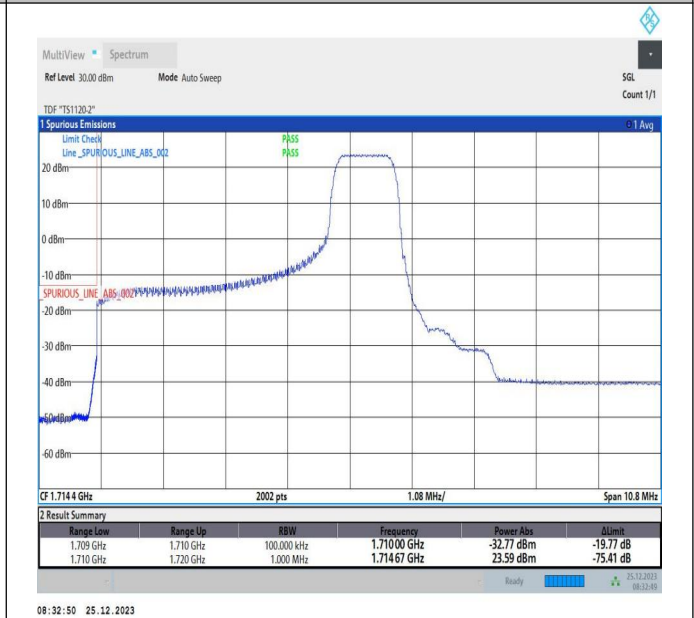

5MHz-5MHz_16QAM@16QAM-16QAM@16QAM_131997-132045_1RB#24@25RB#0-0RB#0@25RB#0