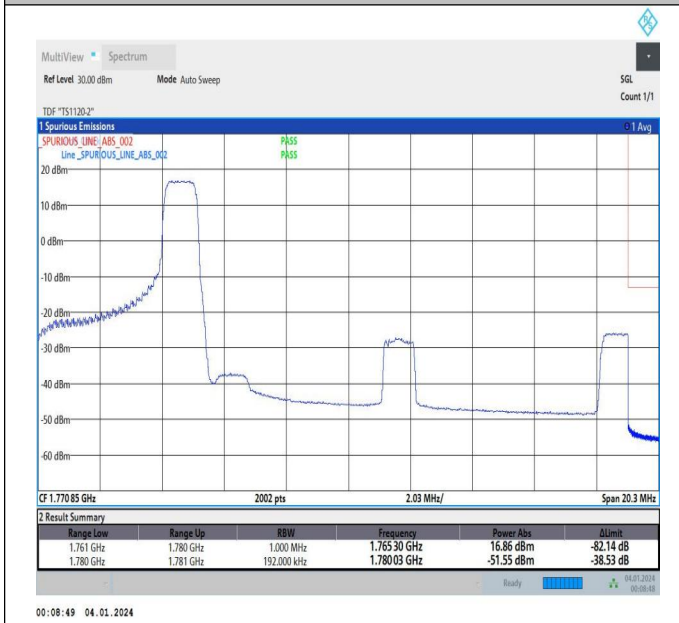

5MHz-15MHz_16QAM@16QAM-16QAM@16QAM_132504-132597_1RB#24@25RB#0-0RB#0@75RB#0