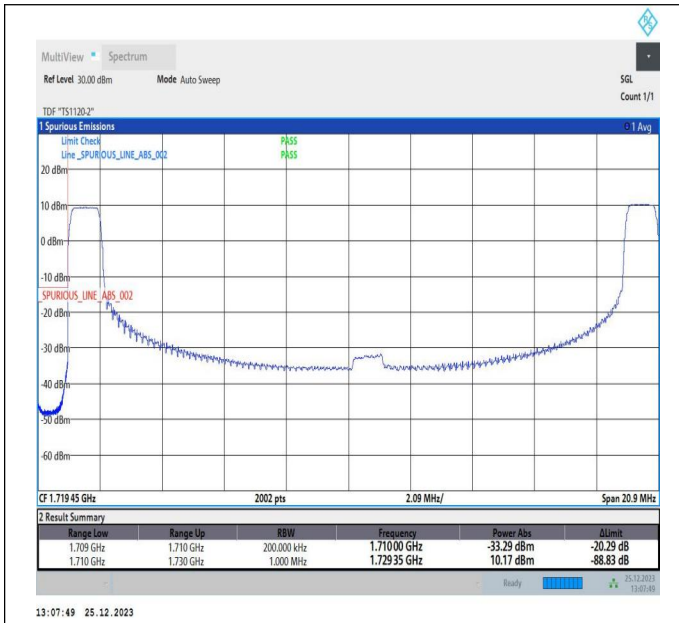

10MHz-10MHz_QPSK@QPSK-QPSK@QPSK_132022-132121_1RB#0@50RB#0-1RB#49@50RB#0