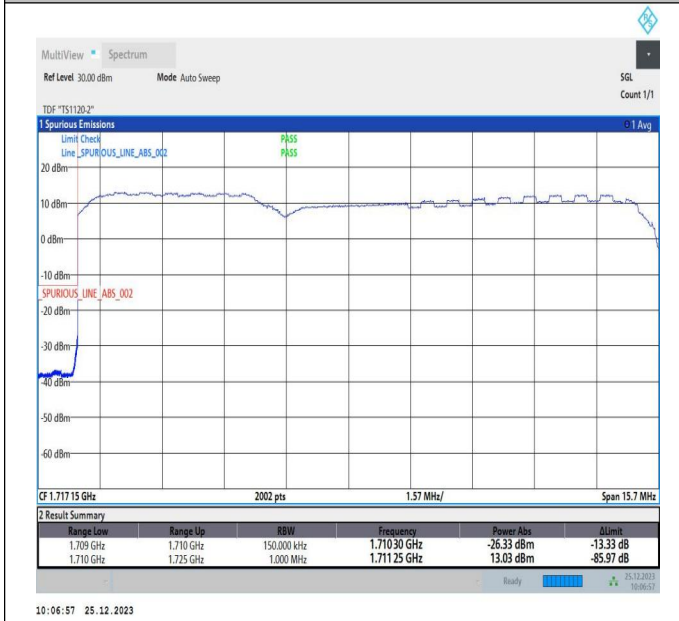

5MHz-10MHz_QPSK@QPSK-QPSK@QPSK_132000-132072_2_25RB#0@25RB#0-50RB#0@50RB#0