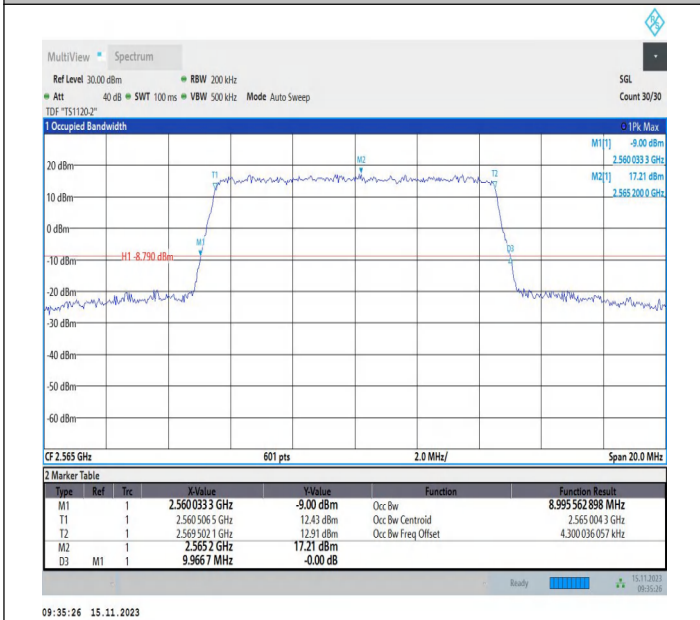

Band7-10MHz-QPSK-20800-50RB#0-PASS

Band7-10MHz-16QAM-20800-50RB#0-PASS

Band7-10MHz-QPSK-21100-50RB#0-PASS

Band7-10MHz-16QAM-21100-50RB#0-PASS

Band7-10MHz-QPSK-21400-50RB#0-PASS

Band7-10MHz-16QAM-21400-50RB#0-PASS