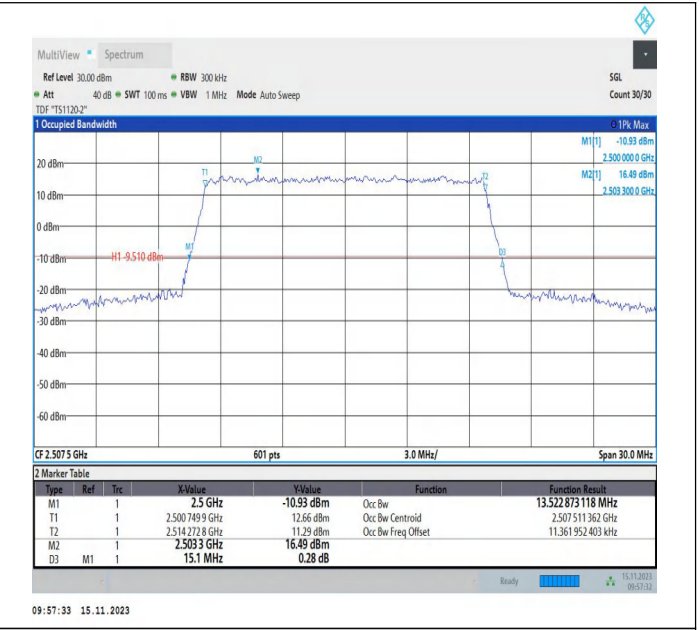

Band7-10MHz-QPSK-20800-50RB#0-PASS

Band7-10MHz-16QAM-20800-50RB#0-PASS

Band7-10MHz-QPSK-21100-50RB#0-PASS

Band7-10MHz-16QAM-21100-50RB#0-PASS

Band7-10MHz-QPSK-21400-50RB#0-PASS

Band7-10MHz-16QAM-21400-50RB#0-PASS