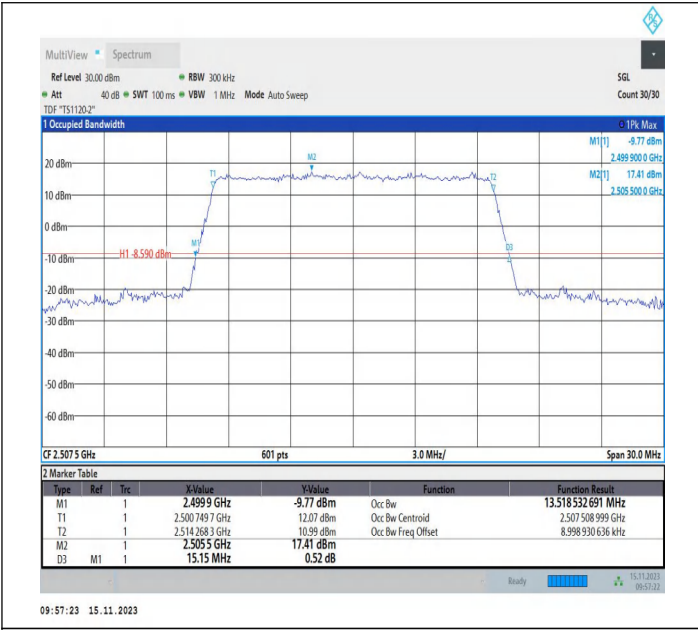

Band7-10MHz-QPSK-20800-50RB#0-PASS

Band7-10MHz-16QAM-20800-50RB#0-PASS

Band7-10MHz-QPSK-21100-50RB#0-PASS

Band7-10MHz-16QAM-21100-50RB#0-PASS

Band7-10MHz-QPSK-21400-50RB#0-PASS

Band7-10MHz-16QAM-21400-50RB#0-PASS