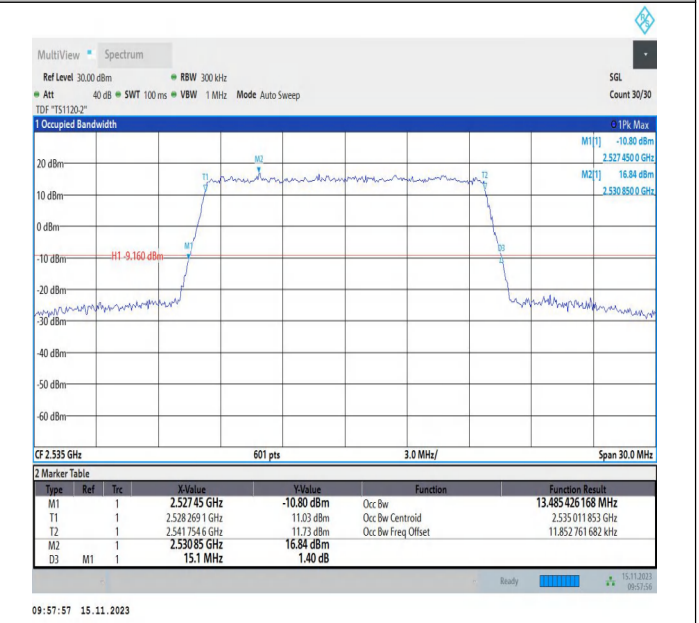

Band7-15MHz-16QAM-21100-75RB#0-PASS