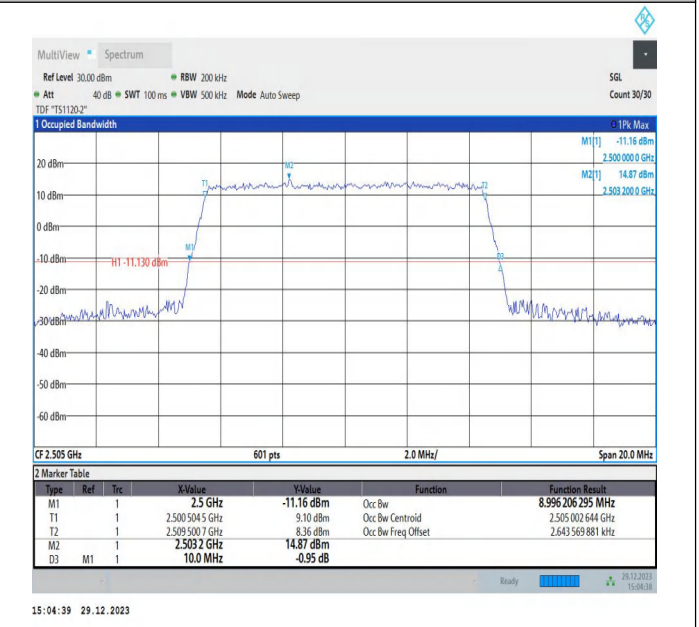

Band7-10MHz-64QAM-20800-50RB#0-PASS