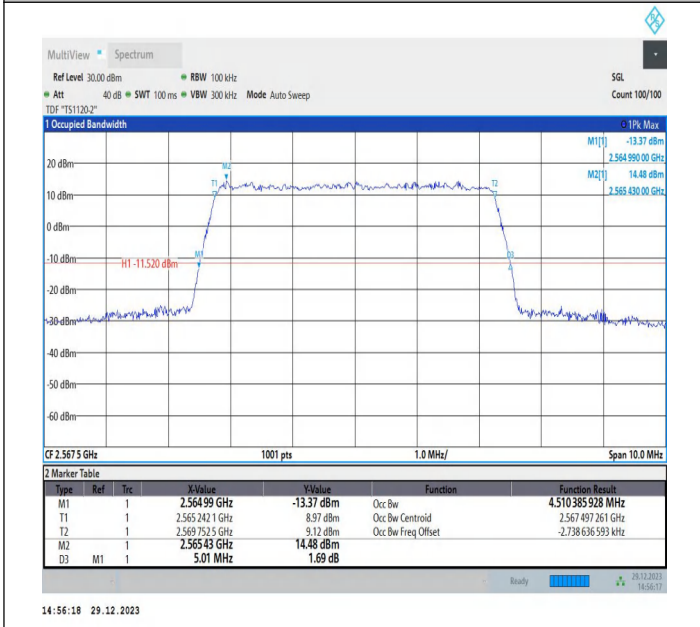

Band7-5MHz-64QAM-21425-25RB#0-PASS