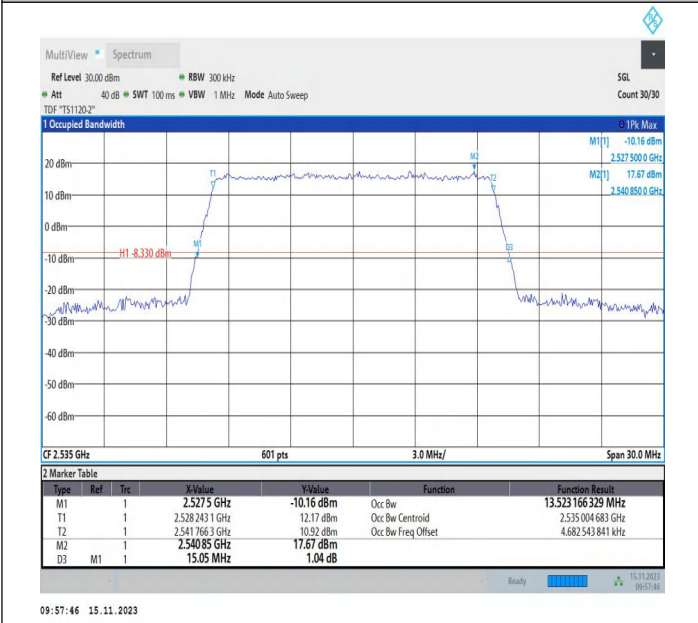

Band7-15MHz-QPSK-21100-75RB#0-PASS