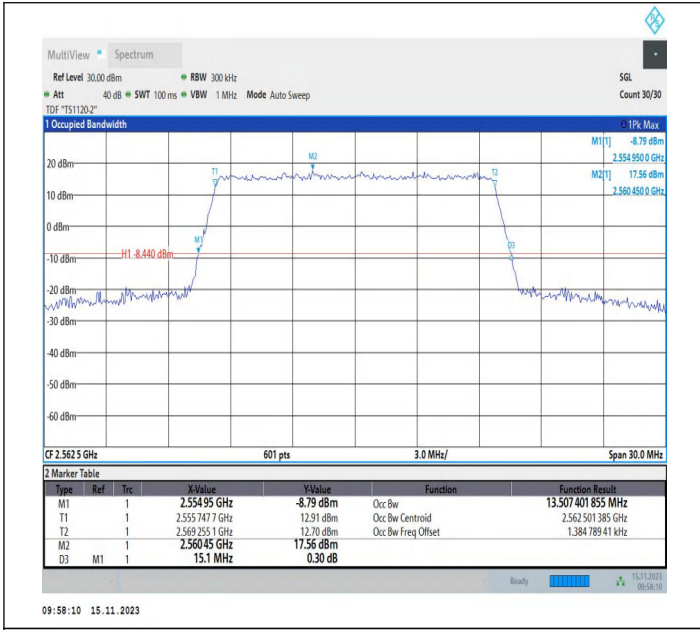

Band7-15MHz-QPSK-21375-75RB#0-PASS