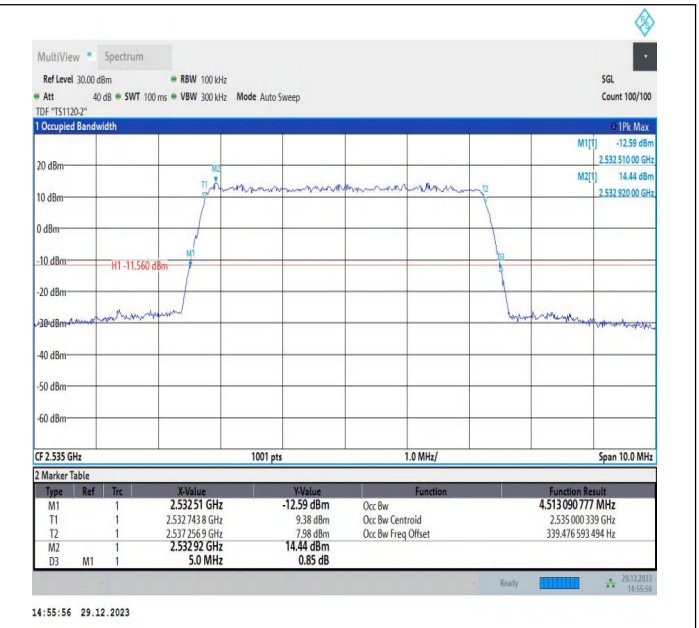

Band7-5MHz-64QAM-21100-25RB#0-PASS