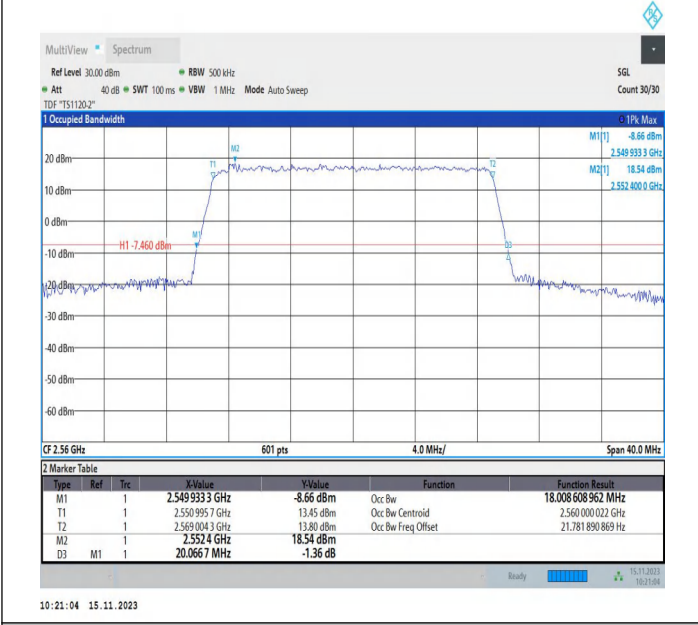

Band7-20MHz-QPSK-20850-100RB#0-PASS

Band7-20MHz-16QAM-20850-100RB#0-PASS

Band7-20MHz-QPSK-21100-100RB#0-PASS

Band7-20MHz-16QAM-21100-100RB#0-PASS

Band7-20MHz-QPSK-21350-100RB#0-PASS

Band7-20MHz-16QAM-21350-100RB#0-PASS