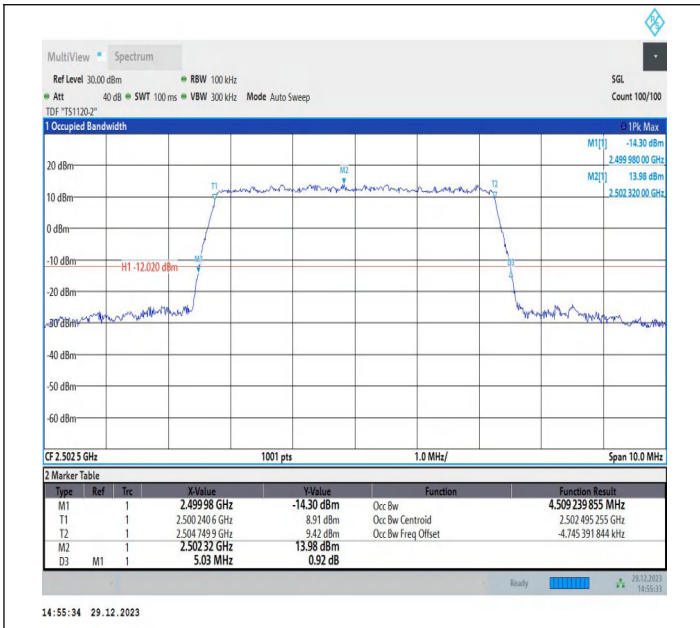

Band7-20MHz-QPSK-20850-100RB#0-PASS

Band7-20MHz-16QAM-20850-100RB#0-PASS

Band7-20MHz-QPSK-21100-100RB#0-PASS

Band7-20MHz-16QAM-21100-100RB#0-PASS

Band7-20MHz-QPSK-21350-100RB#0-PASS

Band7-20MHz-16QAM-21350-100RB#0-PASS