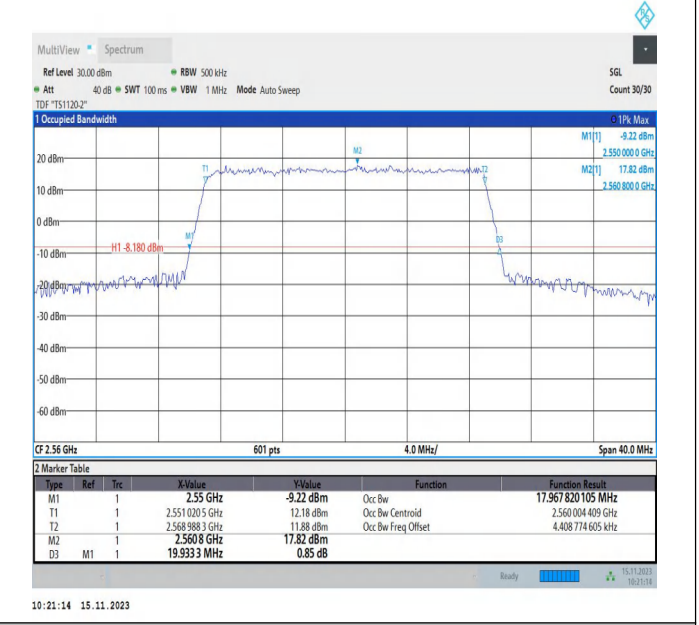

Band7-20MHz-QPSK-20850-100RB#0-PASS

Band7-20MHz-16QAM-20850-100RB#0-PASS

Band7-20MHz-QPSK-21100-100RB#0-PASS

Band7-20MHz-16QAM-21100-100RB#0-PASS

Band7-20MHz-QPSK-21350-100RB#0-PASS

Band7-20MHz-16QAM-21350-100RB#0-PASS