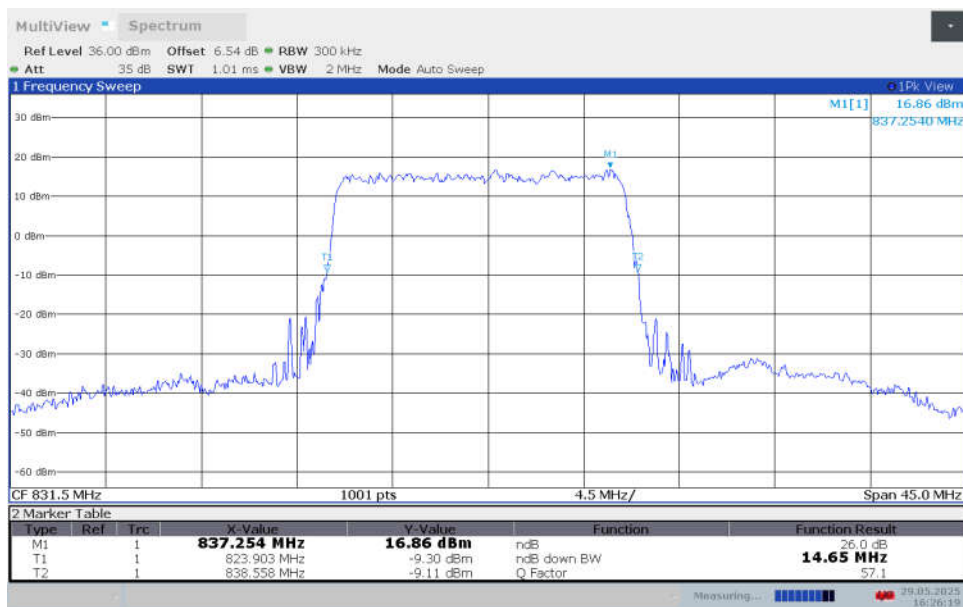

n5

n5,15MHz(-26dBc)

Frequency (MHz)	Emission Bandwidth (-26dBc) (MHz)								
	DFT-s-pi/2 BPSK	DFT-s-QPSK	DFT-s-16QAM	DFT-s-64QAM	DFT-s-256QAM	CP-QPSK	CP-16QAM	CP-64QAM	CP-256QAM
831.5	14.655	14.520	14.655	14.520	14.520	15.285	15.285	15.240	15.195
836.5	14.565	14.520	14.565	14.565	14.520	15.195	15.195	15.105	15.240
841.5	14.565	14.565	14.476	14.565	14.610	15.240	15.150	15.150	15.375

n5,15MHz Bandwidth,DFT-s-pi/2 BPSK (-26dBc BW)