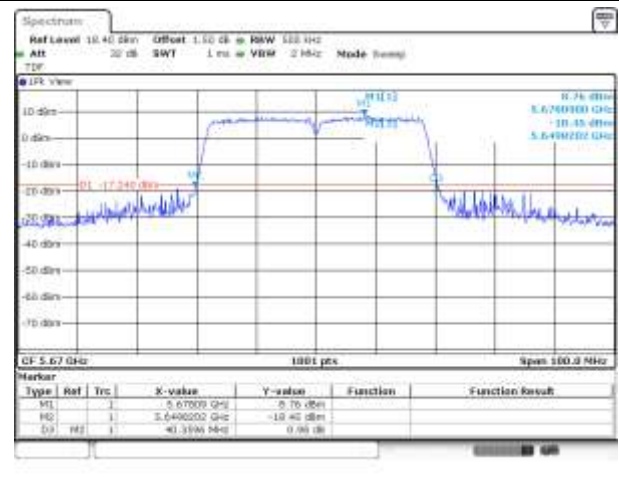

Report No.:
KR20-SRF0030-D

Page (275) of (1046)

UNII-2C / 802.11n HT40 / 5 510 MHz

UNII-2C / 802.11n HT40 / 5 670 MHz

UNII-2C / 802.11n HT40 / 5 590 MHz

UNII-2C / 802.11n HT40 / 5 710 MHz

KCTL Inc.

65, Sinwon-ro, Yeongtong-gu,
Suwon-si, Gyeonggi-do, 16677, Korea
TEL: 82-31-285-0894 FAX: 82-505-299-8311
www.kctl.co.kr