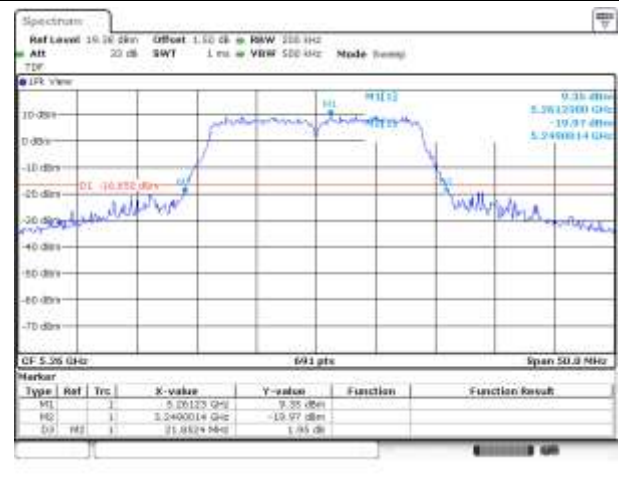

UNII-2A / 802.11ac VHT20 / 5 260 MHz