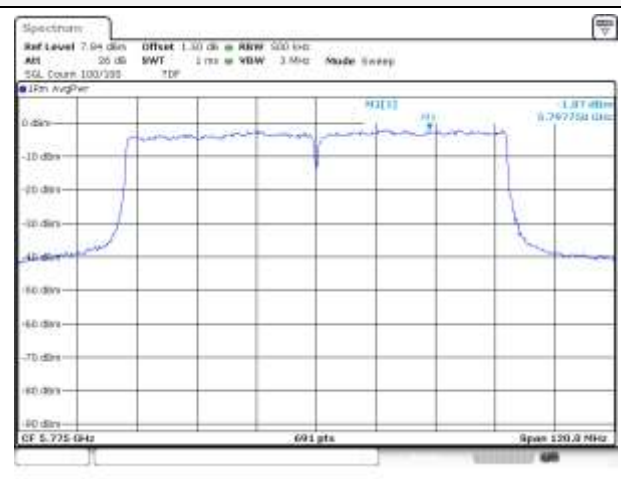

UNII-1 / 802.11ac VHT80 / 5 210 MHz

UNII-2A / 802.11ac VHT80 / 5 290 MHz

UNII-2C / 802.11ac VHT80 / 5 530 MHz

UNII-2C / 802.11ac VHT80 / 5 610 MHz

UNII-2C / 802.11ac VHT80 / 5 690 MHz

UNII-3 / 802.11ac VHT80 / 5 775 MHz