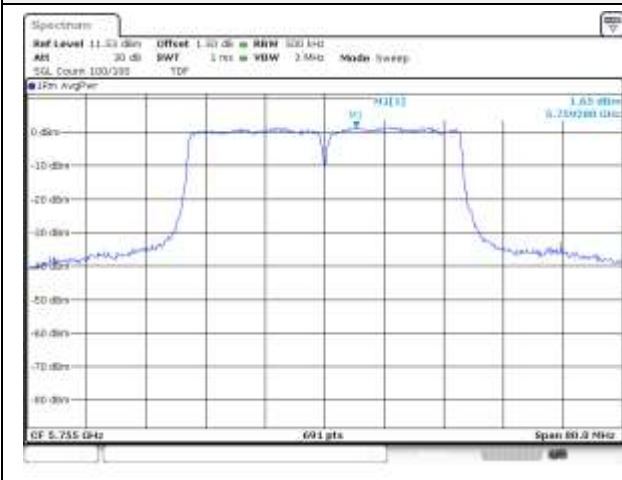

Report No.:
KR20-SRF0030-D

Page (219) of (1046)

UNII-2C / 802.11n HT40 / 5 510 MHz

UNII-2C / 802.11n HT40 / 5 670 MHz

UNII-2C / 802.11n HT40 / 5 590 MHz

UNII-2C / 802.11n HT40 / 5 710 MHz

UNII-3 / 802.11n HT40 / 5 755 MHz