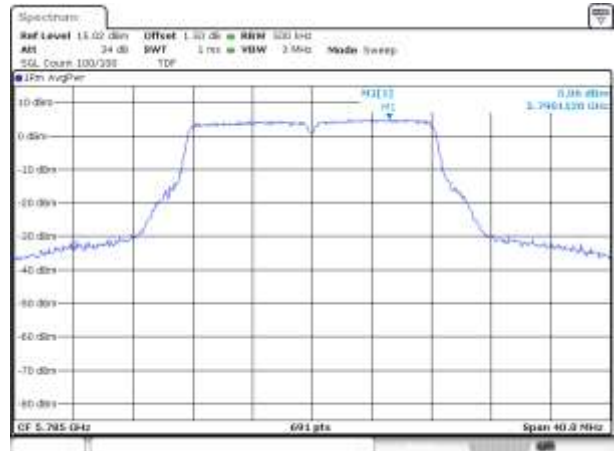

UNII-3 / 802.11a / 5 785 MHz