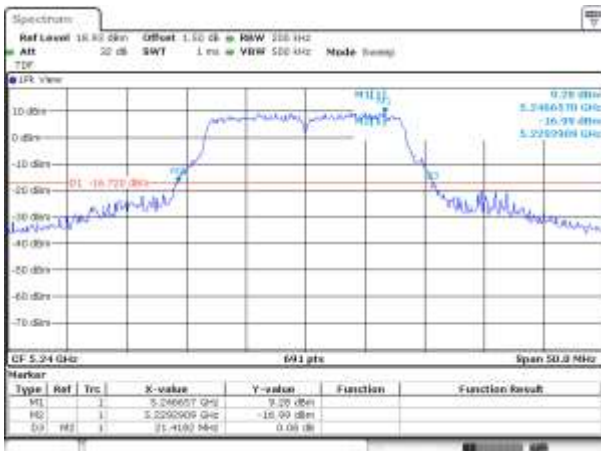

UNII-1 / 802.11a / 5 240 MHz