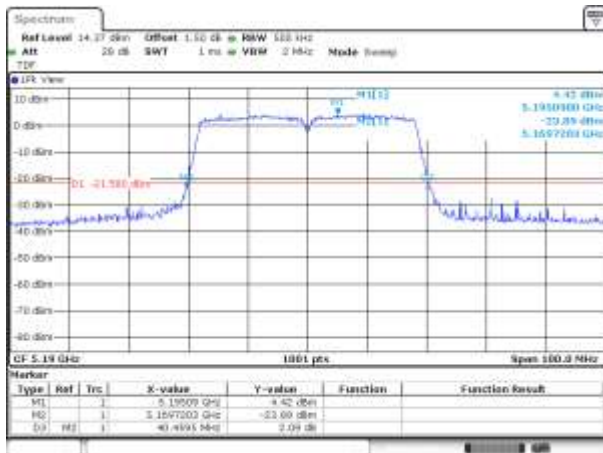

KCTL Inc.

65, Sinwon-ro, Yeongtong-gu,
Suwon-si, Gyeonggi-do, 16677, Korea
TEL: 82-31-285-0894 FAX: 82-505-299-8311
www.kctl.co.kr

Report No.:
KR20-SRF0030-D

Page (267) of (1046)

UNII-1 / 802.11ac VHT40 / 5 190 MHz