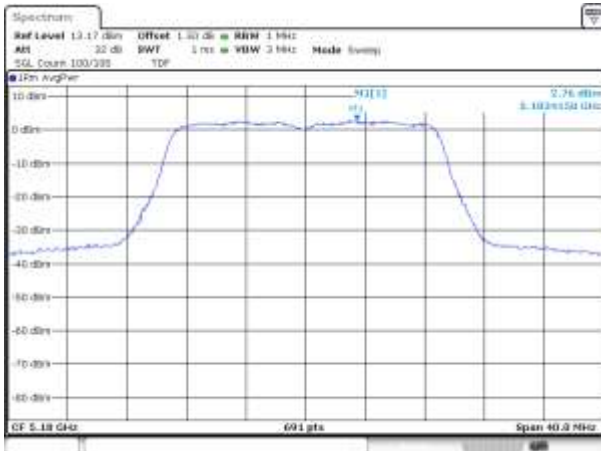

KCTL Inc.

65, Sinwon-ro, Yeongtong-gu,
Suwon-si, Gyeonggi-do, 16677, Korea
TEL: 82-31-285-0894 FAX: 82-505-299-8311
www.kctl.co.kr

Report No.:
KR20-SRF0030-D

Page (234) of (1046)

UNII-1 / 802.11ac VHT20 / 5 180 MHz