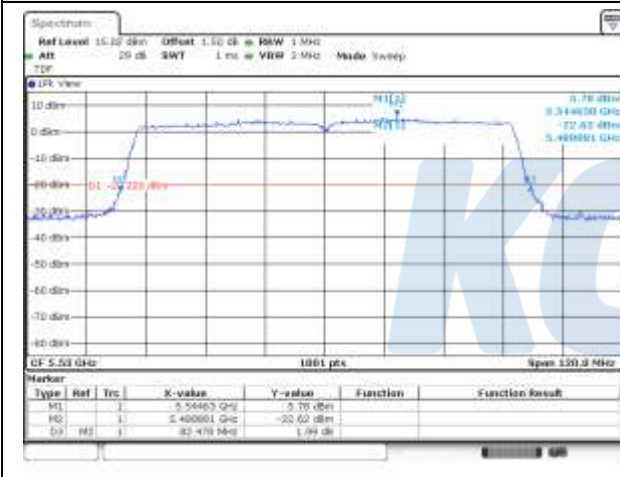

UNII-2C / 802.11ac VHT80 / 5 530 MHz