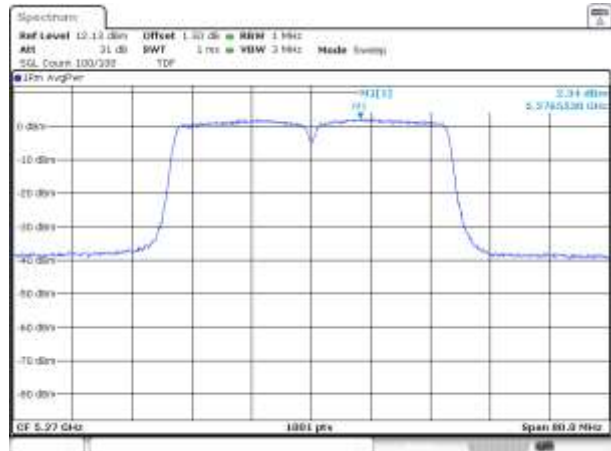

65, Sinwon-ro, Yeongtong-gu,
Suwon-si, Gyeonggi-do, 16677, Korea
TEL: 82-31-285-0894 FAX: 82-505-299-8311
www.kctl.co.kr

Report No.:
KR20-SRF0030-D

Page (204) of (1046)

UNII-1 / 802.11n HT40 / 5 190 MHz

UNII-2A / 802.11n HT40 / 5 270 MHz