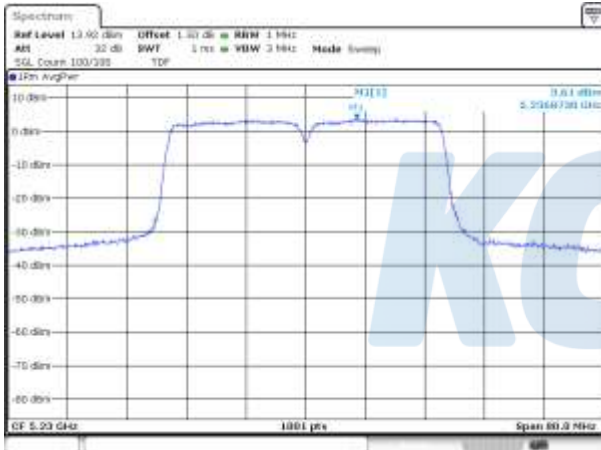

UNII-1 / 802.11n HT40 / 5 230 MHz