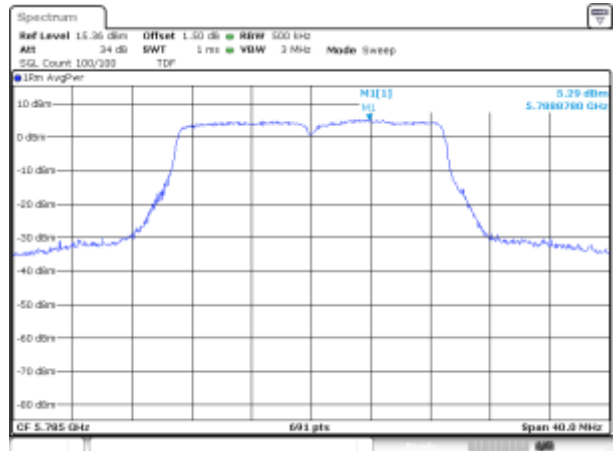

Report No.:
KR20-SRF0030-D

Page (222) of (1046)

UNII-3 / 802.11ac VHT20 / 5 745 MHz

UNII-3 / 802.11ac VHT20 / 5 785 MHz

UNII-3 / 802.11ac VHT20 / 5 825 MHz

-

Blank

KCTL Inc.