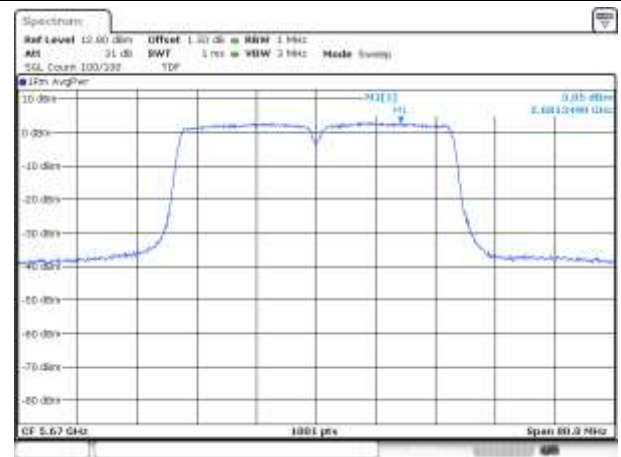

Report No.:
KR20-SRF0030-D

Page (196) of (1046)

UNII-2C / 802.11ac VHT40 / 5 510 MHz

UNII-2C / 802.11ac VHT40 / 5 670 MHz

UNII-2C / 802.11ac VHT40 / 5 590 MHz

UNII-2C / 802.11ac VHT40 / 5 710 MHz

UNII-3 / 802.11ac VHT40 / 5 755 MHz