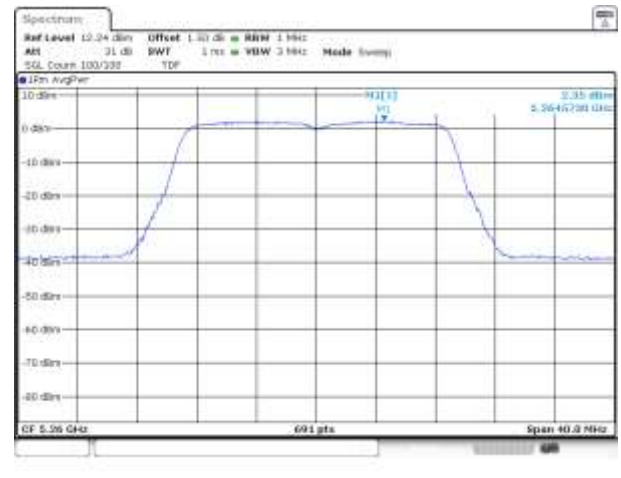

UNII-1 / 802.11ac VHT20 / 5 180 MHz

UNII-2A / 802.11ac VHT20 / 5 260 MHz

UNII-1 / 802.11ac VHT20 / 5 220 MHz

UNII-2A / 802.11ac VHT20 / 5 300 MHz

UNII-1 / 802.11ac VHT20 / 5 240 MHz

UNII-2A / 802.11ac VHT20 / 5 320 MHz