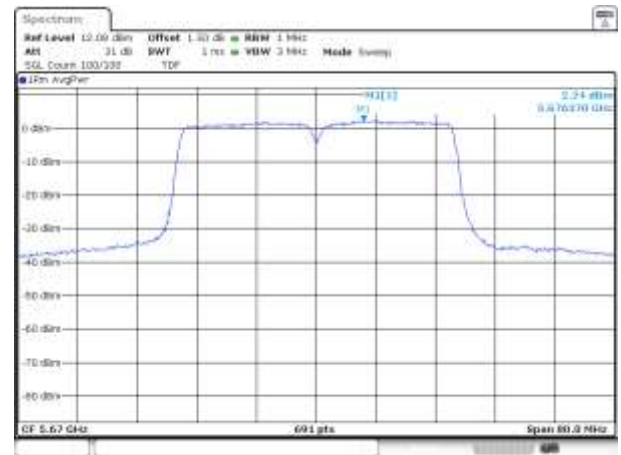

Report No.:
KR20-SRF0030-D

Page (252) of (1046)

UNII-2C / 802.11ac VHT40 / 5 510 MHz

UNII-2C / 802.11ac VHT40 / 5 670 MHz

UNII-2C / 802.11ac VHT40 / 5 590 MHz

UNII-2C / 802.11ac VHT40 / 5 710 MHz

UNII-3 / 802.11ac VHT40 / 5 755 MHz