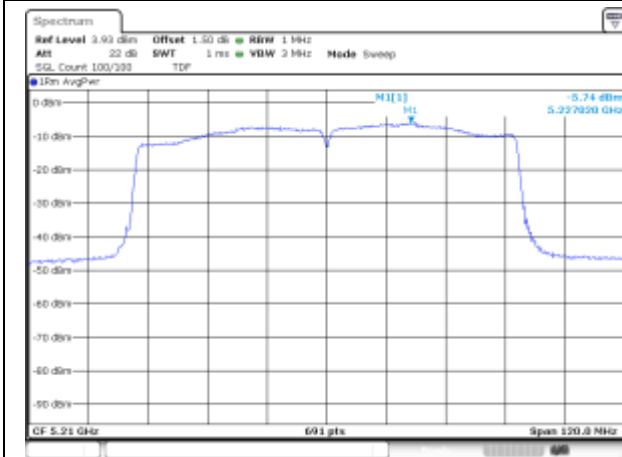

UNII-1 / 802.11ac VHT80 / 5 210 MHz

UNII-2A / 802.11ac VHT80 / 5 290 MHz

UNII-2C / 802.11ac VHT80 / 5 530 MHz

UNII-2C / 802.11ac VHT80 / 5 610 MHz

UNII-2C / 802.11ac VHT80 / 5 690 MHz

UNII-3 / 802.11ac VHT80 / 5 775 MHz