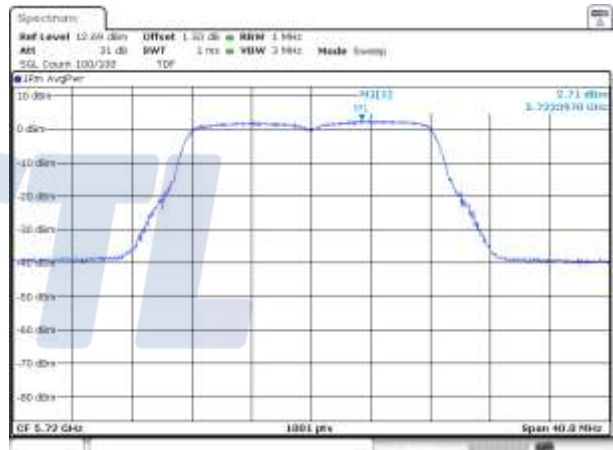

Report No.:
KR20-SRF0030-D

Page (199) of (1046)

UNII-2C / 802.11a / 5 500 MHz

UNII-2C / 802.11a / 5 700 MHz

UNII-2C / 802.11a / 5 600 MHz

UNII-2C / 802.11a / 5 720 MHz

KCTL Inc.

65, Sinwon-ro, Yeongtong-gu,
Suwon-si, Gyeonggi-do, 16677, Korea
TEL: 82-31-285-0894 FAX: 82-505-299-8311
www.kctl.co.kr