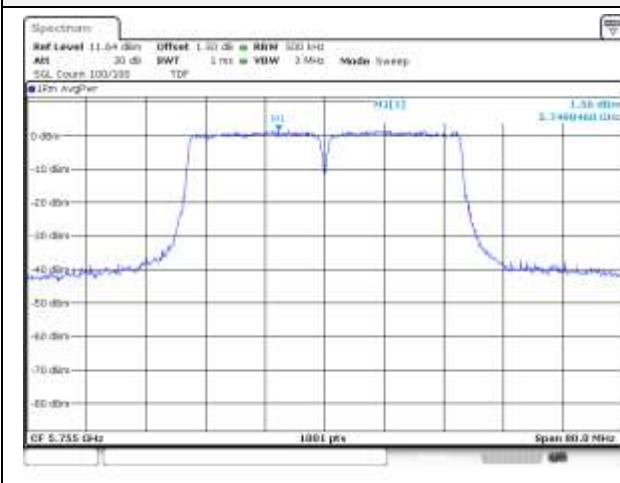

Page (205) of (1046)

UNII-2C / 802.11n HT40 / 5 510 MHz

UNII-2C / 802.11n HT40 / 5 670 MHz

UNII-2C / 802.11n HT40 / 5 590 MHz

UNII-2C / 802.11n HT40 / 5 710 MHz

UNII-3 / 802.11n HT40 / 5 755 MHz

UNII-3 / 802.11n HT40 / 5 795 MHz