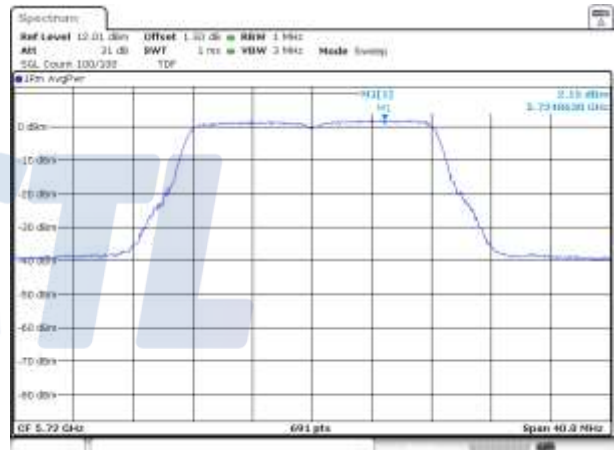

Report No.:
KR20-SRF0030-D

Page (213) of (1046)

UNII-2C / 802.11a / 5 500 MHz

UNII-2C / 802.11a / 5 700 MHz

UNII-2C / 802.11a / 5 600 MHz

UNII-2C / 802.11a / 5 720 MHz

KCTL Inc.

65, Sinwon-ro, Yeongtong-gu,
Suwon-si, Gyeonggi-do, 16677, Korea
TEL: 82-31-285-0894 FAX: 82-505-299-8311
www.kctl.co.kr