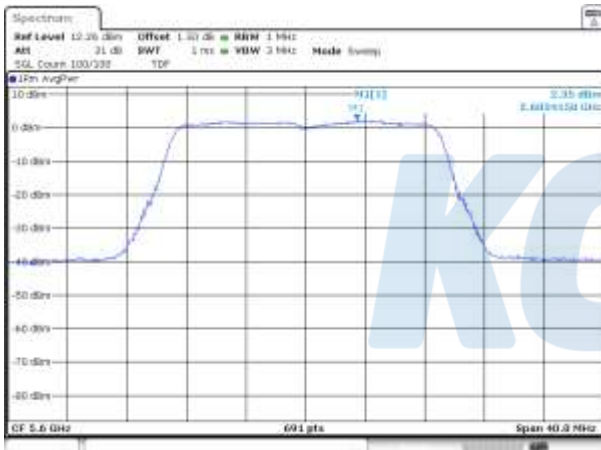

Report No.:
KR20-SRF0030-D

Page (216) of (1046)

UNII-2C / 802.11n HT20 / 5 500 MHz

UNII-2C / 802.11n HT20 / 5 700 MHz

UNII-2C / 802.11n HT20 / 5 600 MHz

UNII-2C / 802.11n HT20 / 5 720 MHz

KCTL Inc.

65, Sinwon-ro, Yeongtong-gu,
Suwon-si, Gyeonggi-do, 16677, Korea
TEL: 82-31-285-0894 FAX: 82-505-299-8311
www.kctl.co.kr