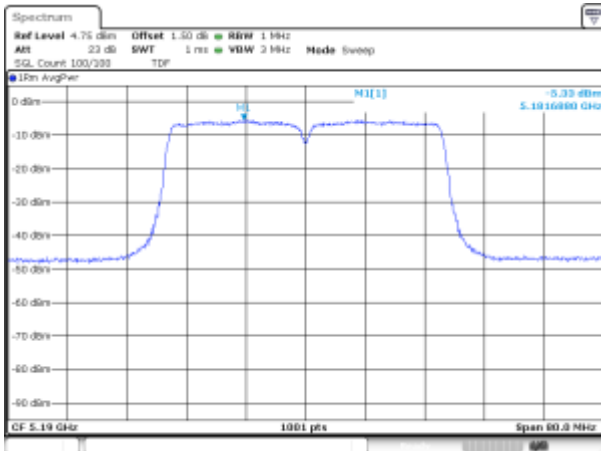

KCTL Inc.

65, Sinwon-ro, Yeongtong-gu,
Suwon-si, Gyeonggi-do, 16677, Korea
TEL: 82-31-285-0894 FAX: 82-505-299-8311
www.kctl.co.kr

Report No.:
KR20-SRF0030-D

Page (204) of (1046)

UNII-1 / 802.11n HT40 / 5 190 MHz