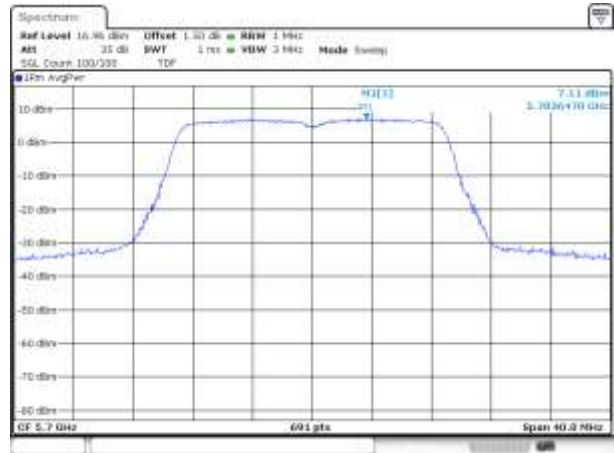

UNII-2C / 802.11ac VHT20 / 5 700 MHz