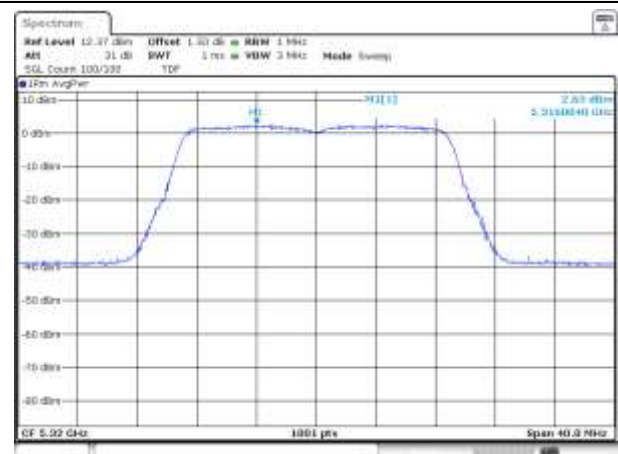

UNII-2A / 802.11ac VHT20 / 5 260 MHz

UNII-1 / 802.11ac VHT20 / 5 220 MHz

UNII-2A / 802.11ac VHT20 / 5 300 MHz

UNII-1 / 802.11ac VHT20 / 5 240 MHz

UNII-2A / 802.11ac VHT20 / 5 320 MHz

KCTL Inc.

65, Sinwon-ro, Yeongtong-gu,
Suwon-si, Gyeonggi-do, 16677, Korea
TEL: 82-31-285-0894 FAX: 82-505-299-8311
www.kctl.co.kr