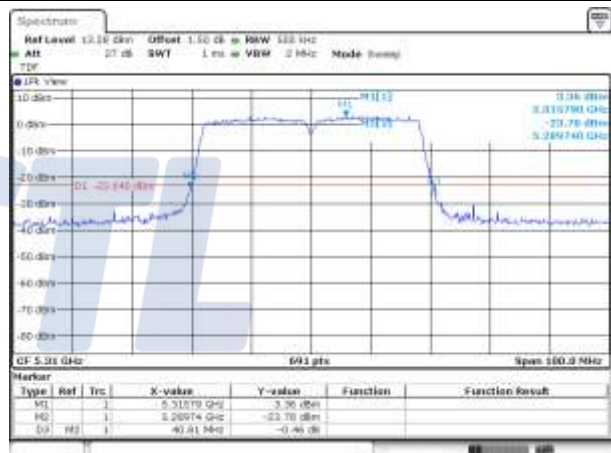

Report No.:
 KR20-SRF0030-D

Page (278) of (1046)

UNII-1 / 802.11ac VHT40 / 5 190 MHz

UNII-2A / 802.11ac VHT40 / 5 270 MHz

UNII-1 / 802.11ac VHT40 / 5 230 MHz

UNII-2A / 802.11ac VHT40 / 5 310 MHz

KCTL Inc.

65, Sinwon-ro, Yeongtong-gu,
Suwon-si, Gyeonggi-do, 16677, Korea
TEL: 82-31-285-0894 FAX: 82-505-299-8311
www.kctl.co.kr