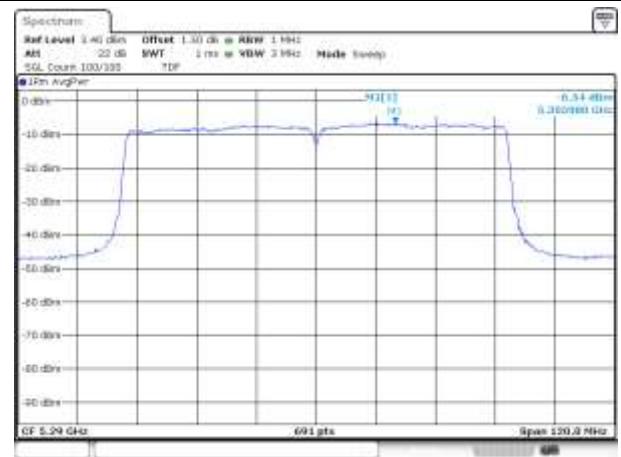

UNII-1 / 802.11ac VHT80 / 5 210 MHz

UNII-2A / 802.11ac VHT80 / 5 290 MHz

UNII-2C / 802.11ac VHT80 / 5 530 MHz

UNII-2C / 802.11ac VHT80 / 5 610 MHz

UNII-2C / 802.11ac VHT80 / 5 690 MHz

UNII-3 / 802.11ac VHT80 / 5 775 MHz