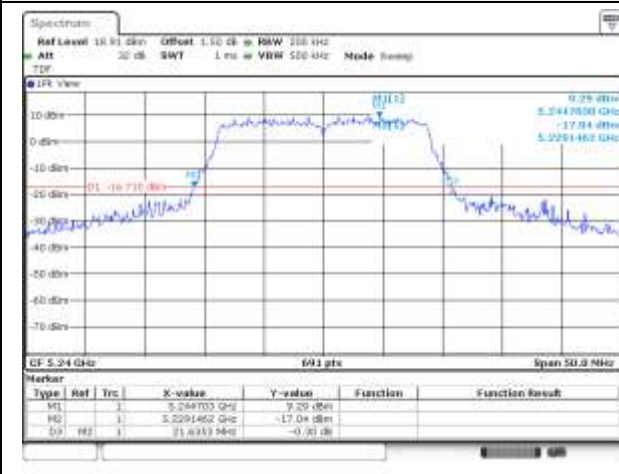

Report No.:
KR20-SRF0030-D

Page (272) of (1046)

UNII-1 / 802.11n HT20 / 5 180 MHz

UNII-2A / 802.11n HT20 / 5 260 MHz

UNII-1 / 802.11n HT20 / 5 220 MHz

UNII-2A / 802.11n HT20 / 5 300 MHz

UNII-1 / 802.11n HT20 / 5 240 MHz