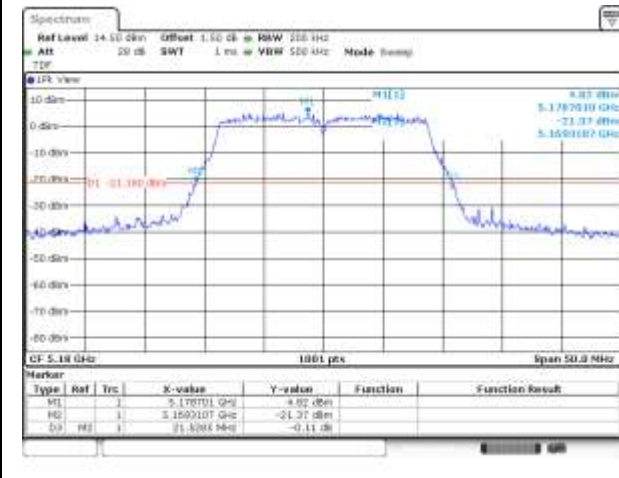

KCTL Inc.

65, Sinwon-ro, Yeongtong-gu,
Suwon-si, Gyeonggi-do, 16677, Korea
TEL: 82-31-285-0894 FAX: 82-505-299-8311
www.kctl.co.kr

Report No.:
KR20-SRF0030-D

Page (261) of (1046)

UNII-1 / 802.11n HT20 / 5 180 MHz