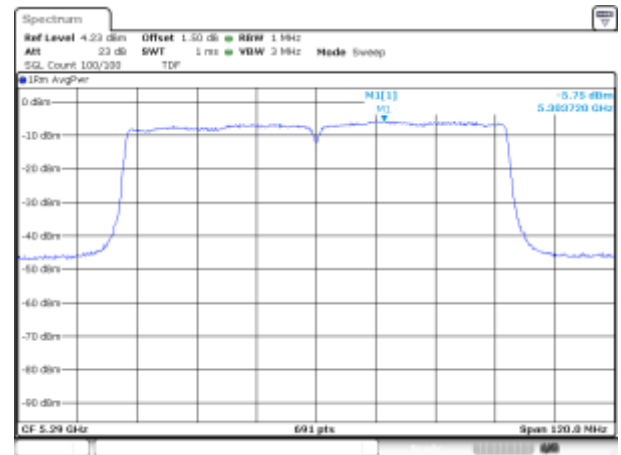

UNII-1 / 802.11ac VHT80 / 5 210 MHz

UNII-2A / 802.11ac VHT80 / 5 290 MHz

UNII-2C / 802.11ac VHT80 / 5 530 MHz

UNII-2C / 802.11ac VHT80 / 5 610 MHz

UNII-2C / 802.11ac VHT80 / 5 690 MHz

UNII-3 / 802.11ac VHT80 / 5 775 MHz