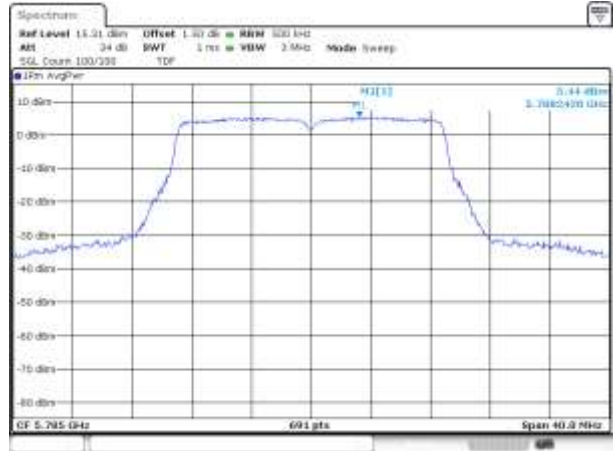

Report No.:
KR20-SRF0030-D

Page (194) of (1046)

UNII-3 / 802.11ac VHT20 / 5 745 MHz

UNII-3 / 802.11ac VHT20 / 5 785 MHz

UNII-3 / 802.11ac VHT20 / 5 825 MHz

-

Blank

KCTL Inc.