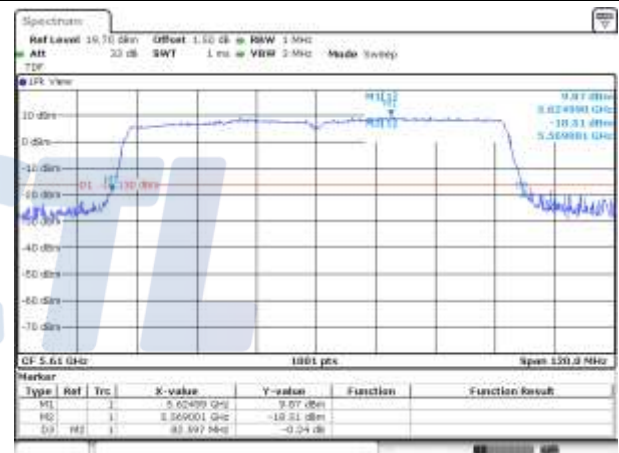

UNII-2C / 802.11ac VHT80 / 5 610 MHz