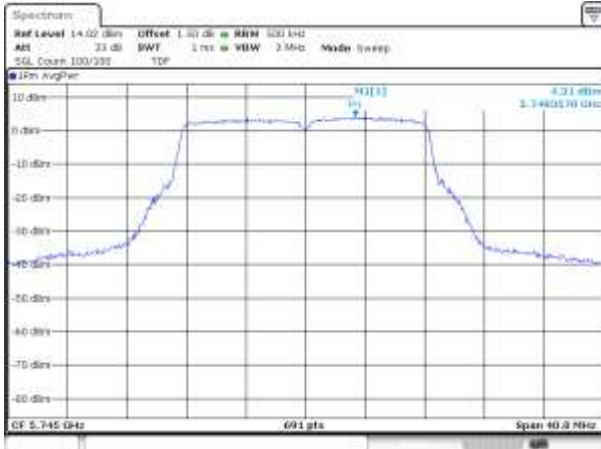

KCTL Inc.

65, Sinwon-ro, Yeongtong-gu,
Suwon-si, Gyeonggi-do, 16677, Korea
TEL: 82-31-285-0894 FAX: 82-505-299-8311
www.kctl.co.kr

Report No.:
KR20-SRF0030-D

Page (242) of (1046)

UNII-3 / 802.11a / 5 745 MHz