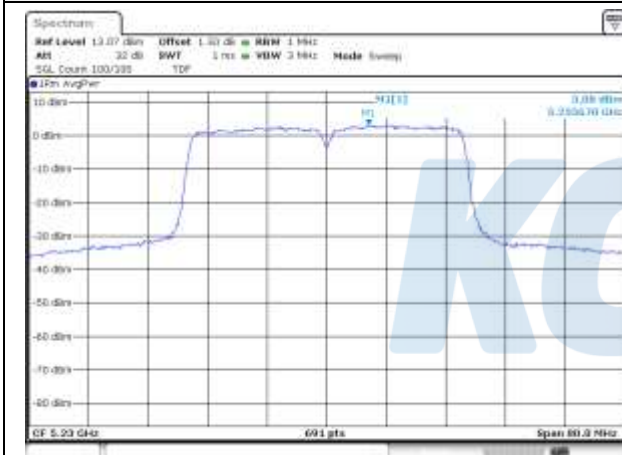

Report No.:
KR20-SRF0030-D

Page (232) of (1046)

UNII-1 / 802.11n HT40 / 5 190 MHz

UNII-2A / 802.11n HT40 / 5 270 MHz

UNII-1 / 802.11n HT40 / 5 230 MHz

UNII-2A / 802.11n HT40 / 5 310 MHz

KCTL Inc.

65, Sinwon-ro, Yeongtong-gu,
Suwon-si, Gyeonggi-do, 16677, Korea
TEL: 82-31-285-0894 FAX: 82-505-299-8311
www.kctl.co.kr