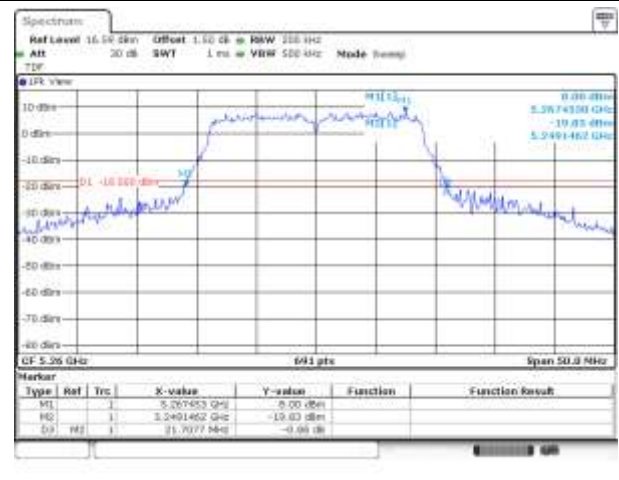

UNII-2A / 802.11n HT20 / 5 260 MHz