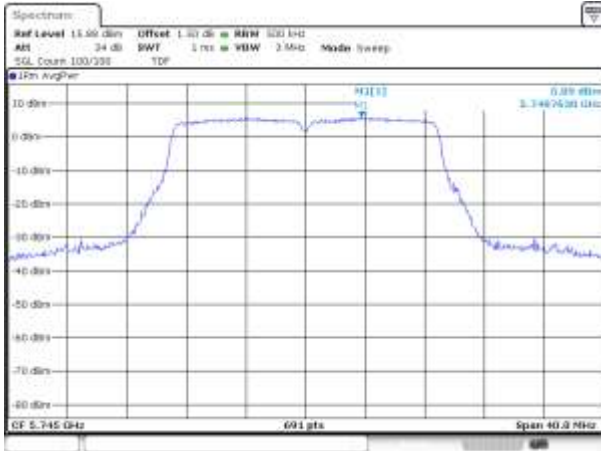

KCTL Inc.

65, Sinwon-ro, Yeongtong-gu,
Suwon-si, Gyeonggi-do, 16677, Korea
TEL: 82-31-285-0894 FAX: 82-505-299-8311
www.kctl.co.kr

Report No.:
KR20-SRF0030-D

Page (194) of (1046)

UNII-3 / 802.11ac VHT20 / 5 745 MHz