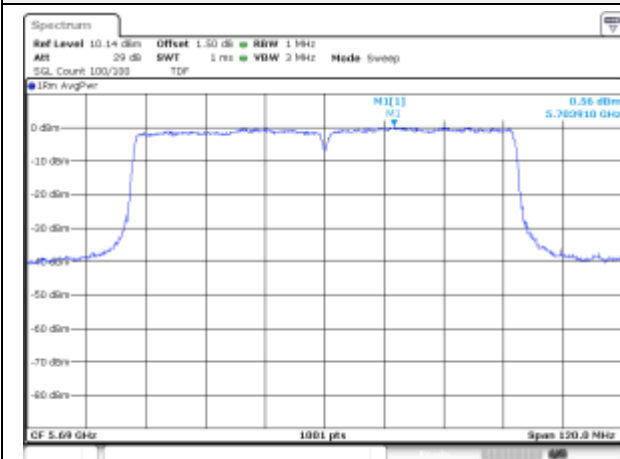

UNII-1 / 802.11ac VHT80 / 5 210 MHz

UNII-2A / 802.11ac VHT80 / 5 290 MHz

UNII-2C / 802.11ac VHT80 / 5 530 MHz

UNII-2C / 802.11ac VHT80 / 5 610 MHz

UNII-2C / 802.11ac VHT80 / 5 690 MHz

UNII-3 / 802.11ac VHT80 / 5 775 MHz