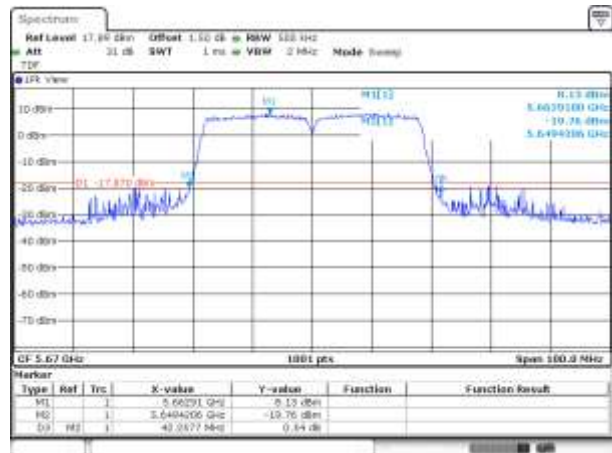

Report No.:
KR20-SRF0030-D

Page (279) of (1046)

UNII-2C / 802.11ac VHT40 / 5 510 MHz

UNII-2C / 802.11ac VHT40 / 5 670 MHz

UNII-2C / 802.11ac VHT40 / 5 590 MHz

UNII-2C / 802.11ac VHT40 / 5 710 MHz

KCTL Inc.

65, Sinwon-ro, Yeongtong-gu,
 Suwon-si, Gyeonggi-do, 16677, Korea
 TEL: 82-31-285-0894 FAX: 82-505-299-8311
www.kctl.co.kr