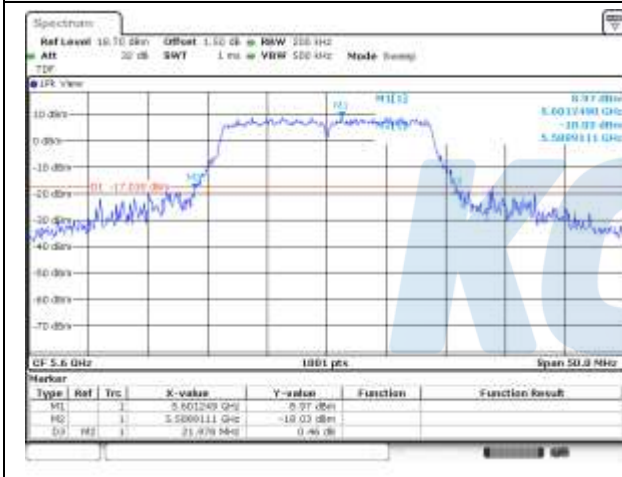

UNII-2C / 802.11ac VHT20 / 5 500 MHz

UNII-2C / 802.11ac VHT20 / 5 700 MHz

UNII-2C / 802.11ac VHT20 / 5 600 MHz

UNII-2C / 802.11ac VHT20 / 5 720 MHz

KCTL Inc.

65, Sinwon-ro, Yeongtong-gu,
 Suwon-si, Gyeonggi-do, 16677, Korea
 TEL: 82-31-285-0894 FAX: 82-505-299-8311
www.kctl.co.kr