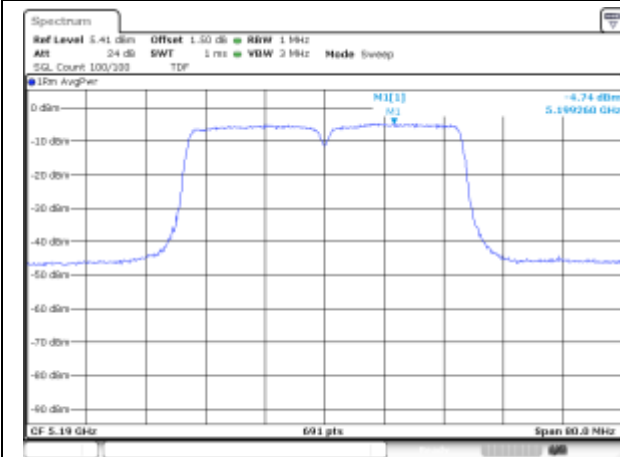

KCTL Inc.

65, Sinwon-ro, Yeongtong-gu,
Suwon-si, Gyeonggi-do, 16677, Korea
TEL: 82-31-285-0894 FAX: 82-505-299-8311
www.kctl.co.kr

Report No.:
KR20-SRF0030-D

Page (246) of (1046)

UNII-1 / 802.11n HT40 / 5 190 MHz