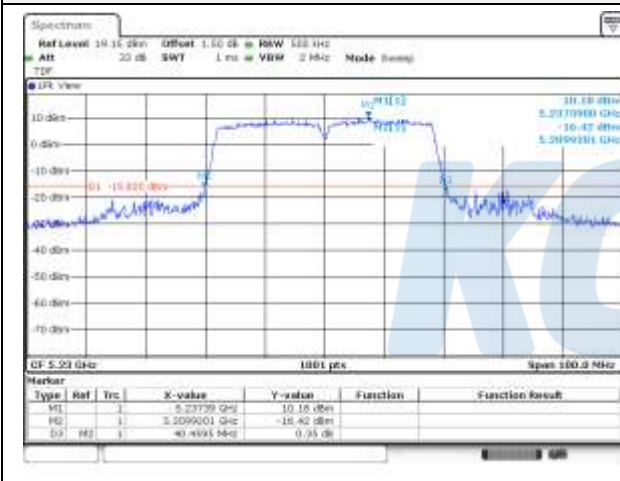

Report No.:
 KR20-SRF0030-D

Page (263) of (1046)

UNII-1 / 802.11n HT40 / 5 190 MHz

UNII-2A / 802.11n HT40 / 5 270 MHz

UNII-1 / 802.11n HT40 / 5 230 MHz

UNII-2A / 802.11n HT40 / 5 310 MHz

KCTL Inc.

65, Sinwon-ro, Yeongtong-gu,
Suwon-si, Gyeonggi-do, 16677, Korea
TEL: 82-31-285-0894 FAX: 82-505-299-8311
www.kctl.co.kr