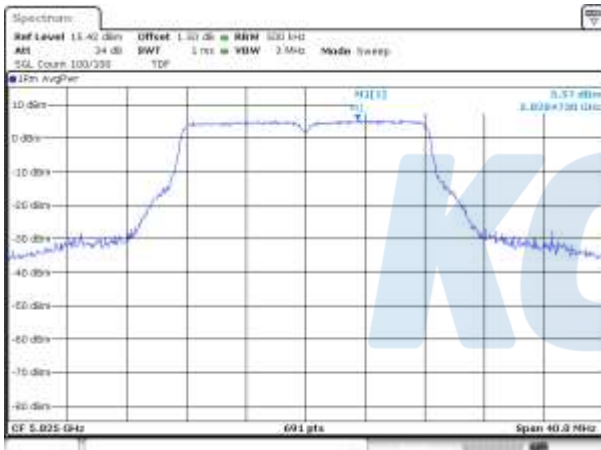

Report No.:
KR20-SRF0030-D

Page (214) of (1046)

UNII-3 / 802.11a / 5 745 MHz

UNII-3 / 802.11a / 5 785 MHz

UNII-3 / 802.11a / 5 825 MHz

-

Blank

KCTL Inc.