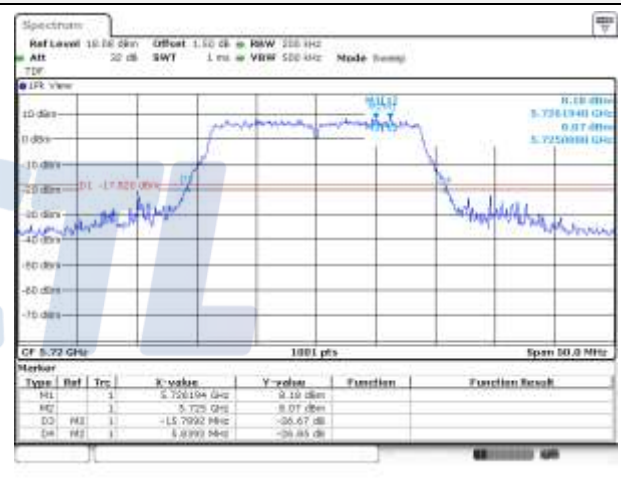

UNII-2C / 802.11ac VHT20 / 5 500 MHz

UNII-2C / 802.11ac VHT20 / 5 700 MHz

UNII-2C / 802.11ac VHT20 / 5 600 MHz

UNII-2C / 802.11ac VHT20 / 5 720 MHz

KCTL Inc.

65, Sinwon-ro, Yeongtong-gu,
Suwon-si, Gyeonggi-do, 16677, Korea
TEL: 82-31-285-0894 FAX: 82-505-299-8311
www.kctl.co.kr