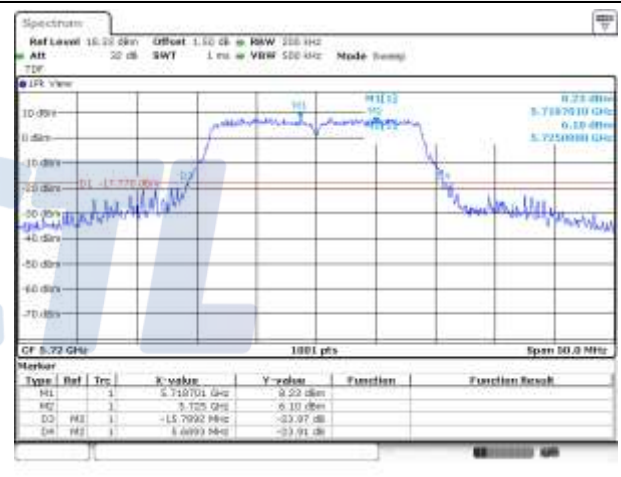

UNII-2C / 802.11ac VHT20 / 5 500 MHz

UNII-2C / 802.11ac VHT20 / 5 700 MHz

UNII-2C / 802.11ac VHT20 / 5 600 MHz

UNII-2C / 802.11ac VHT20 / 5 720 MHz

KCTL Inc.

65, Sinwon-ro, Yeongtong-gu,
 Suwon-si, Gyeonggi-do, 16677, Korea
 TEL: 82-31-285-0894 FAX: 82-505-299-8311
www.kctl.co.kr