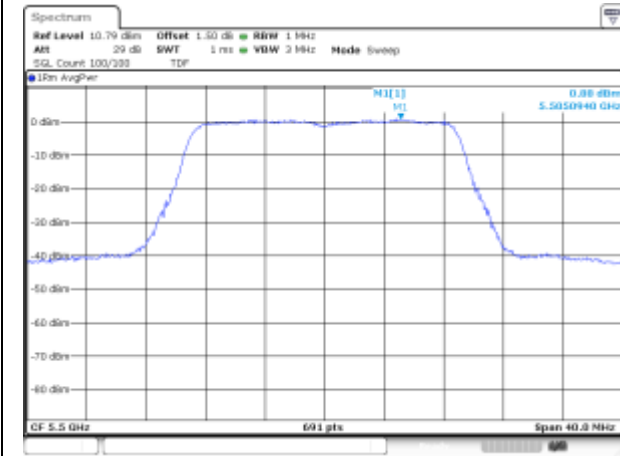

KCTL Inc.

65, Sinwon-ro, Yeongtong-gu,
Suwon-si, Gyeonggi-do, 16677, Korea
TEL: 82-31-285-0894 FAX: 82-505-299-8311
www.kctl.co.kr

Report No.:
KR20-SRF0030-D

Page (244) of (1046)

UNII-2C / 802.11n HT20 / 5 500 MHz