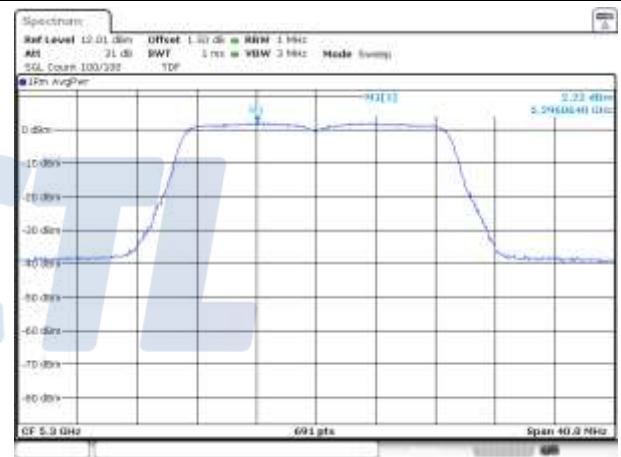

UNII-2A / 802.11ac VHT20 / 5 300 MHz