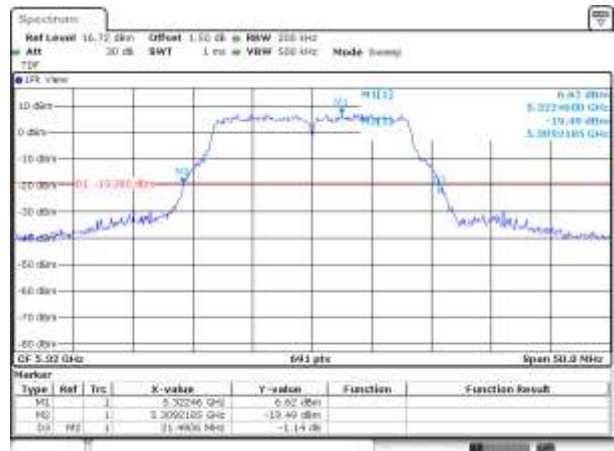

UNII-2A / 802.11a / 5 320 MHz