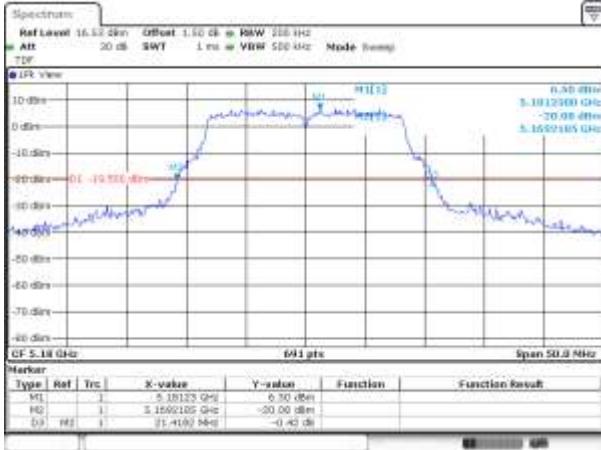

Blank

ANT 2

UNII-1 / 802.11a / 5 180 MHz

UNII-2A / 802.11a / 5 260 MHz

UNII-1 / 802.11a / 5 220 MHz

UNII-2A / 802.11a / 5 300 MHz

UNII-1 / 802.11a / 5 240 MHz

UNII-2A / 802.11a / 5 320 MHz