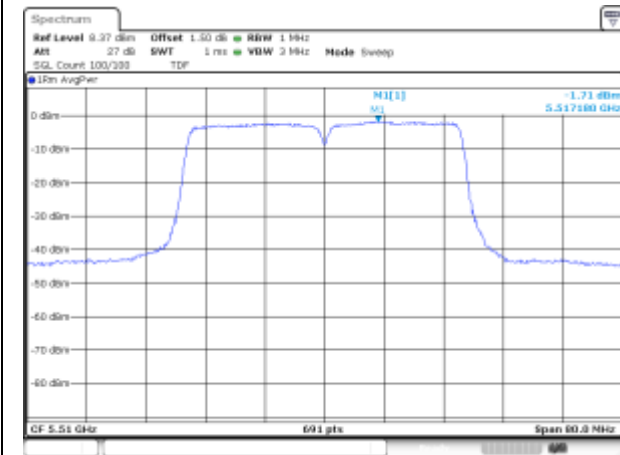

KCTL Inc.

65, Sinwon-ro, Yeongtong-gu,
Suwon-si, Gyeonggi-do, 16677, Korea
TEL: 82-31-285-0894 FAX: 82-505-299-8311
www.kctl.co.kr

Report No.:
KR20-SRF0030-D

Page (238) of (1046)

UNII-2C / 802.11ac VHT40 / 5 510 MHz