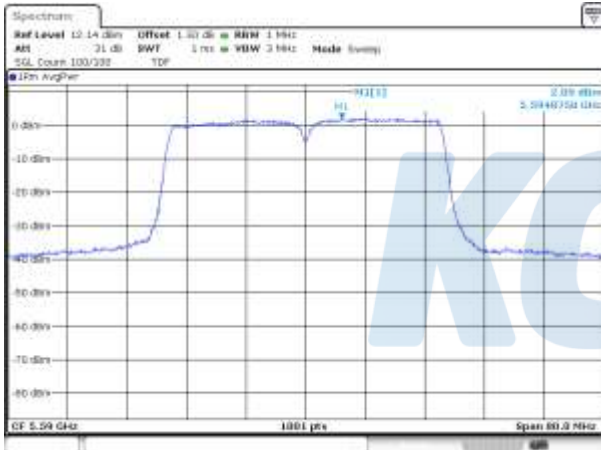

Report No.:
KR20-SRF0030-D

Page (210) of (1046)

UNII-2C / 802.11ac VHT40 / 5 510 MHz

UNII-2C / 802.11ac VHT40 / 5 670 MHz

UNII-2C / 802.11ac VHT40 / 5 590 MHz

UNII-2C / 802.11ac VHT40 / 5 710 MHz

UNII-3 / 802.11ac VHT40 / 5 755 MHz