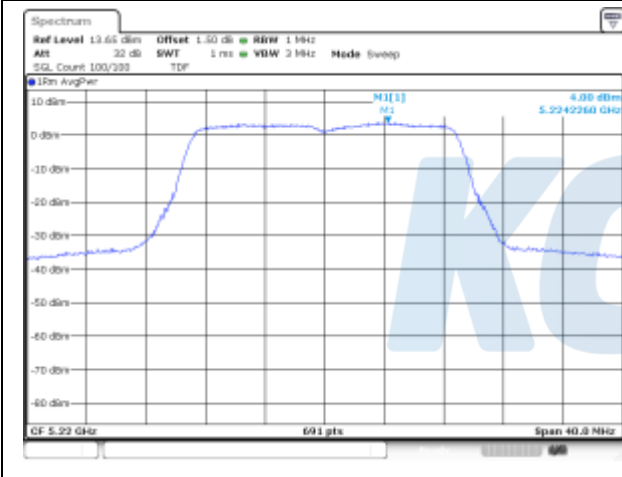

UNII-1 / 802.11ac VHT20 / 5 180 MHz

UNII-2A / 802.11ac VHT20 / 5 260 MHz

UNII-1 / 802.11ac VHT20 / 5 220 MHz

UNII-2A / 802.11ac VHT20 / 5 300 MHz

UNII-1 / 802.11ac VHT20 / 5 240 MHz

UNII-2A / 802.11ac VHT20 / 5 320 MHz