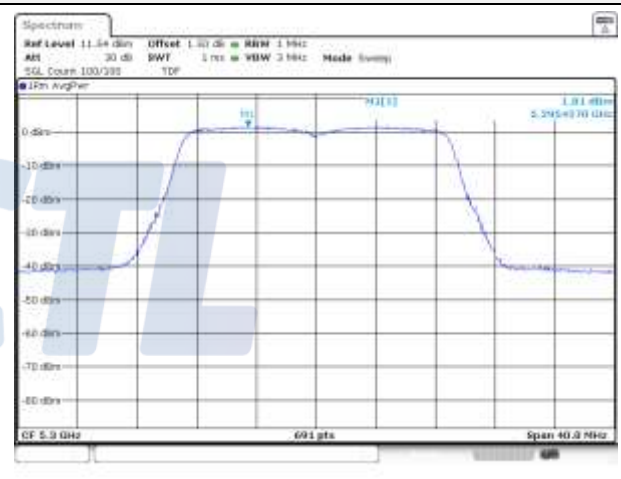

Report No.:
KR20-SRF0030-D

Page (243) of (1046)

UNII-1 / 802.11n HT20 / 5 180 MHz

UNII-2A / 802.11n HT20 / 5 260 MHz

UNII-1 / 802.11n HT20 / 5 220 MHz

UNII-2A / 802.11n HT20 / 5 300 MHz

UNII-1 / 802.11n HT20 / 5 240 MHz