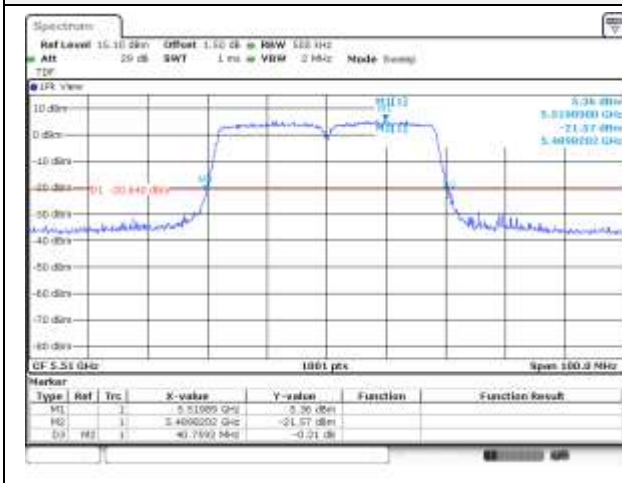

Report No.:
KR20-SRF0030-D

Page (264) of (1046)

UNII-2C / 802.11n HT40 / 5 510 MHz

UNII-2C / 802.11n HT40 / 5 670 MHz

UNII-2C / 802.11n HT40 / 5 590 MHz

UNII-2C / 802.11n HT40 / 5 710 MHz

KCTL Inc.

65, Sinwon-ro, Yeongtong-gu,
Suwon-si, Gyeonggi-do, 16677, Korea
TEL: 82-31-285-0894 FAX: 82-505-299-8311
www.kctl.co.kr