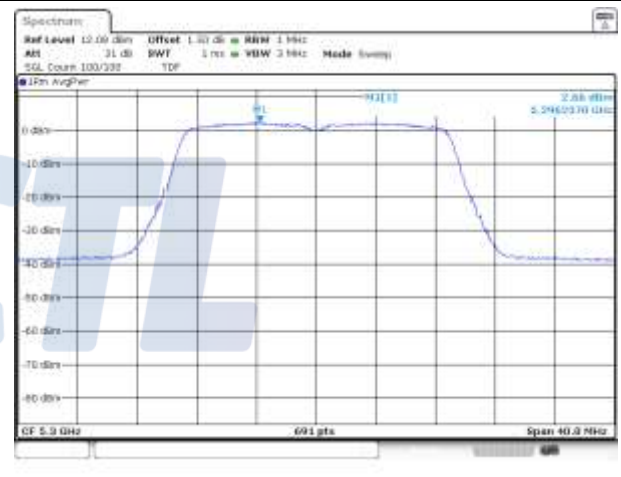

Report No.:
KR20-SRF0030-D

Page (229) of (1046)

UNII-1 / 802.11n HT20 / 5 180 MHz

UNII-2A / 802.11n HT20 / 5 260 MHz

UNII-1 / 802.11n HT20 / 5 220 MHz

UNII-2A / 802.11n HT20 / 5 300 MHz

UNII-1 / 802.11n HT20 / 5 240 MHz