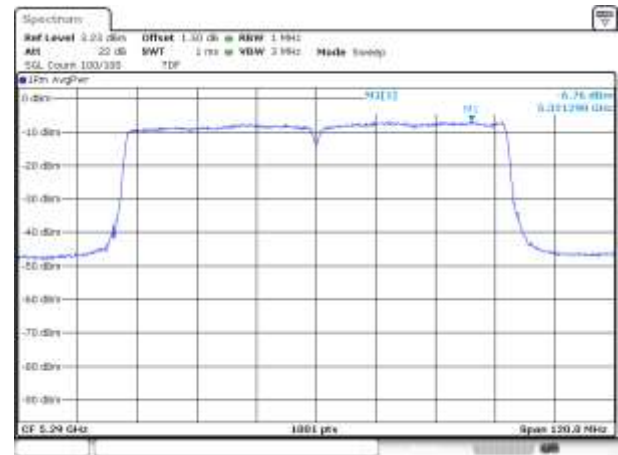

UNII-2A / 802.11ac VHT80 / 5 290 MHz