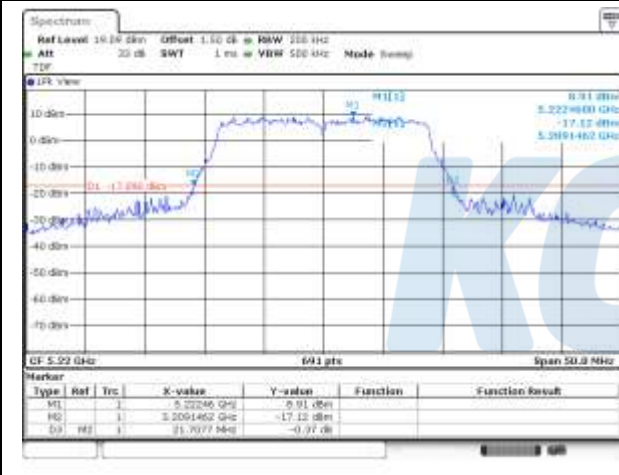

UNII-1 / 802.11n HT20 / 5 220 MHz