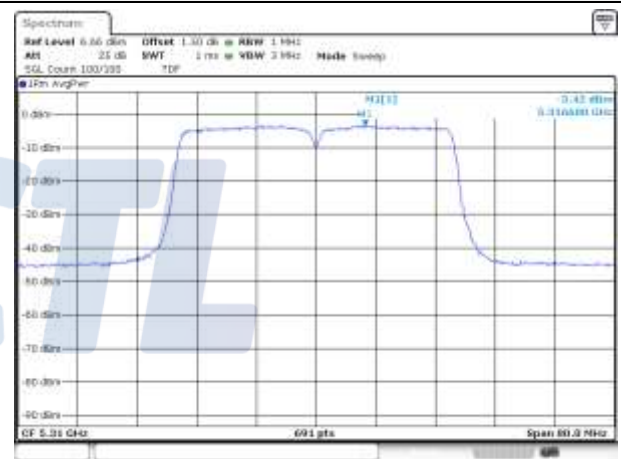

UNII-2A / 802.11n HT40 / 5 310 MHz