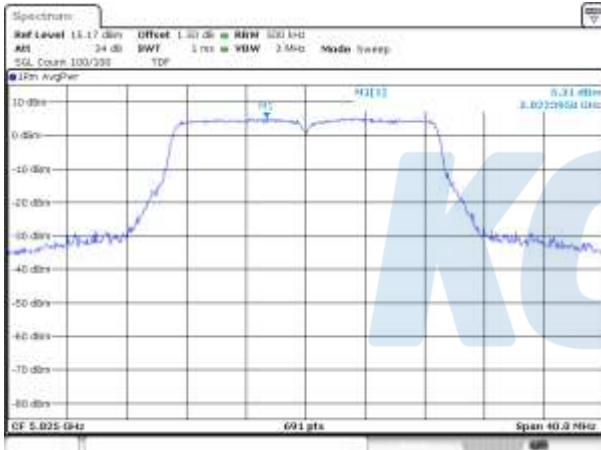

Report No.:
KR20-SRF0030-D

Page (222) of (1046)

UNII-3 / 802.11ac VHT20 / 5 745 MHz

UNII-3 / 802.11ac VHT20 / 5 785 MHz

UNII-3 / 802.11ac VHT20 / 5 825 MHz

-

Blank

KCTL Inc.