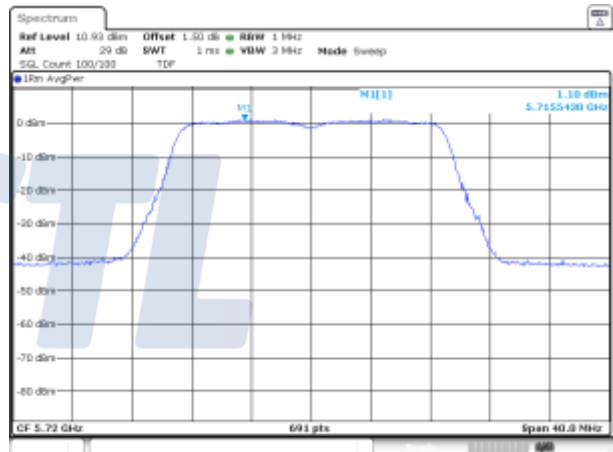

Report No.:
KR20-SRF0030-D

Page (249) of (1046)

UNII-2C / 802.11ac VHT20 / 5 500 MHz

UNII-2C / 802.11ac VHT20 / 5 700 MHz

UNII-2C / 802.11ac VHT20 / 5 600 MHz

UNII-2C / 802.11ac VHT20 / 5 720 MHz

KCTL Inc.

65, Sinwon-ro, Yeongtong-gu,
Suwon-si, Gyeonggi-do, 16677, Korea
TEL: 82-31-285-0894 FAX: 82-505-299-8311
www.kctl.co.kr