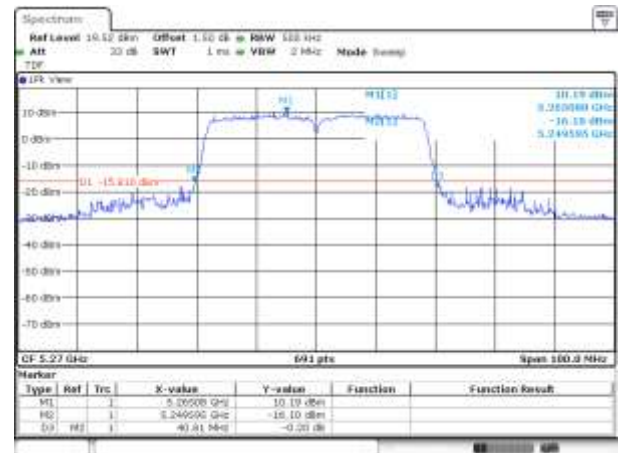

Report No.:
KR20-SRF0030-D

Page (274) of (1046)

UNII-1 / 802.11n HT40 / 5 190 MHz

UNII-2A / 802.11n HT40 / 5 270 MHz

UNII-1 / 802.11n HT40 / 5 230 MHz

UNII-2A / 802.11n HT40 / 5 310 MHz

KCTL Inc.

65, Sinwon-ro, Yeongtong-gu,
Suwon-si, Gyeonggi-do, 16677, Korea
TEL: 82-31-285-0894 FAX: 82-505-299-8311
www.kctl.co.kr