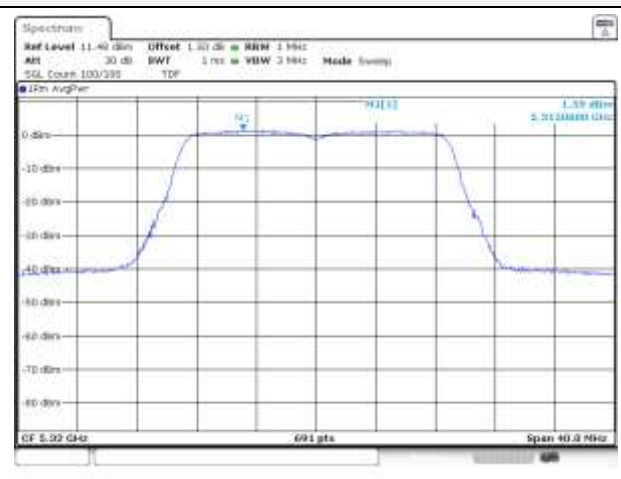

UNII-2A / 802.11n HT20 / 5 320 MHz