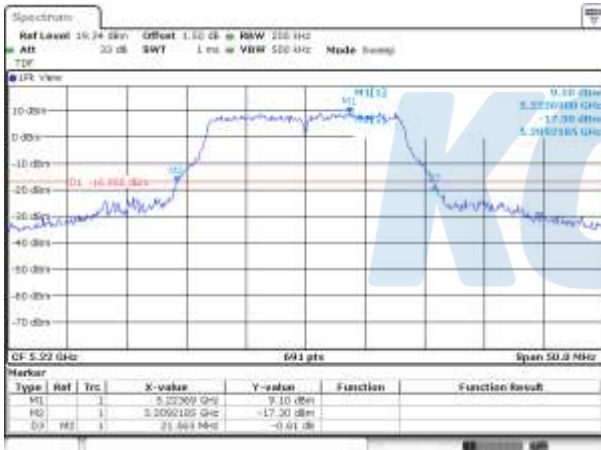

UNII-1 / 802.11a / 5 220 MHz