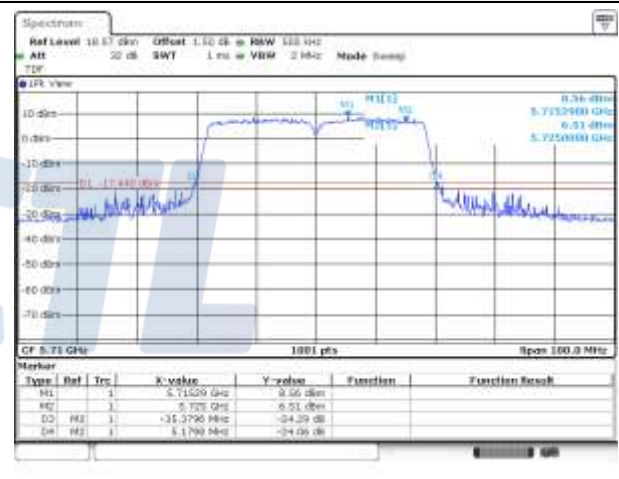

Report No.:
 KR20-SRF0030-D

Page (268) of (1046)

UNII-2C / 802.11ac VHT40 / 5 510 MHz

UNII-2C / 802.11ac VHT40 / 5 670 MHz

UNII-2C / 802.11ac VHT40 / 5 590 MHz

UNII-2C / 802.11ac VHT40 / 5 710 MHz

KCTL Inc.