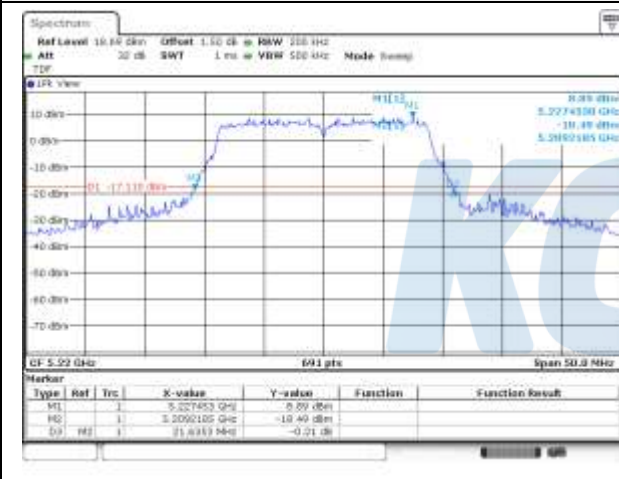

UNII-1 / 802.11n HT20 / 5 220 MHz