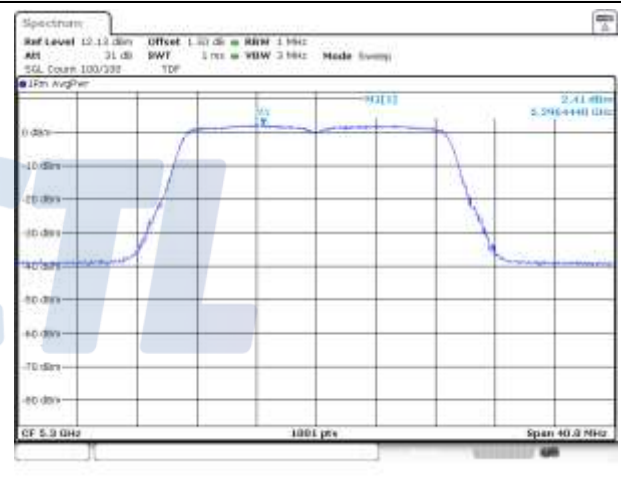

Report No.:
KR20-SRF0030-D

Page (201) of (1046)

UNII-1 / 802.11n HT20 / 5 180 MHz

UNII-2A / 802.11n HT20 / 5 260 MHz

UNII-1 / 802.11n HT20 / 5 220 MHz

UNII-2A / 802.11n HT20 / 5 300 MHz

UNII-1 / 802.11n HT20 / 5 240 MHz