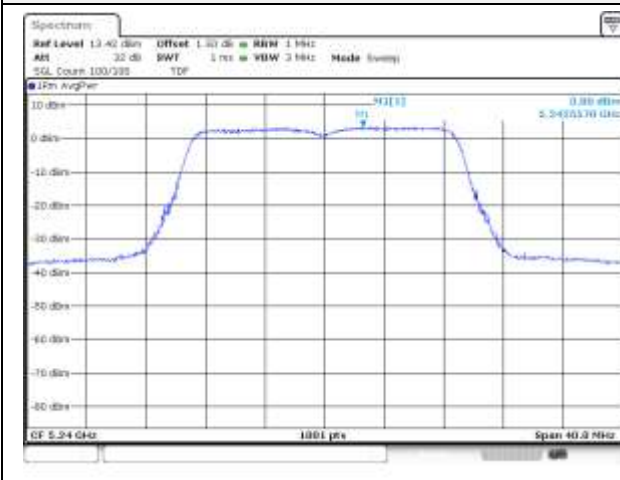

Report No.:
KR20-SRF0030-D

Page (201) of (1046)

UNII-1 / 802.11n HT20 / 5 180 MHz

UNII-2A / 802.11n HT20 / 5 260 MHz

UNII-1 / 802.11n HT20 / 5 220 MHz

UNII-2A / 802.11n HT20 / 5 300 MHz

UNII-1 / 802.11n HT20 / 5 240 MHz