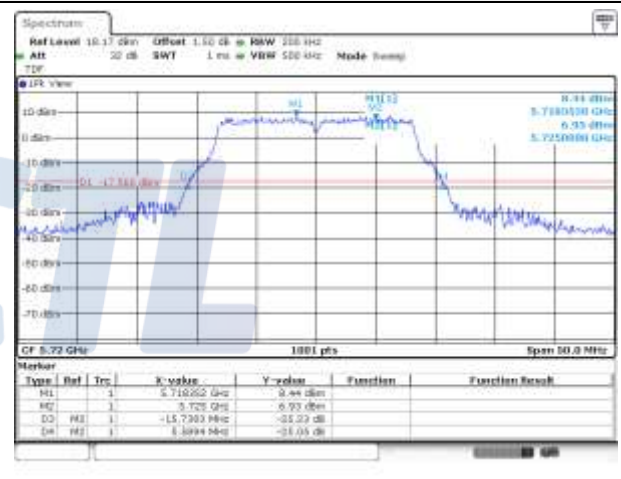

UNII-2C / 802.11a / 5 720 MHz