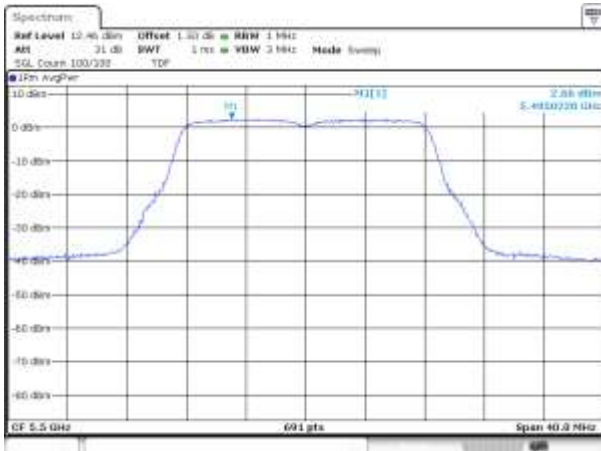

KCTL Inc.

65, Sinwon-ro, Yeongtong-gu,
Suwon-si, Gyeonggi-do, 16677, Korea
TEL: 82-31-285-0894 FAX: 82-505-299-8311
www.kctl.co.kr

Report No.:
KR20-SRF0030-D

Page (227) of (1046)

UNII-2C / 802.11a / 5 500 MHz