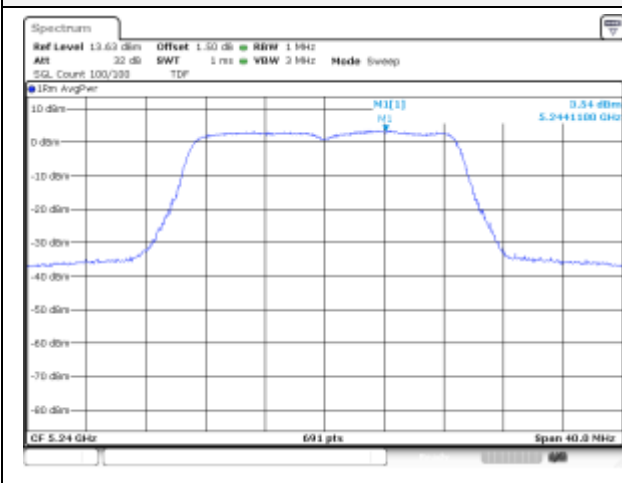

UNII-1 / 802.11n HT20 / 5 240 MHz