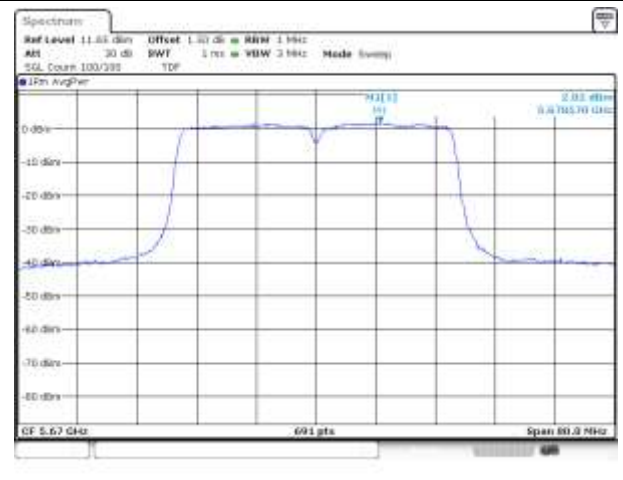

Report No.:
KR20-SRF0030-D

Page (219) of (1046)

UNII-2C / 802.11n HT40 / 5 510 MHz

UNII-2C / 802.11n HT40 / 5 670 MHz

UNII-2C / 802.11n HT40 / 5 590 MHz

UNII-2C / 802.11n HT40 / 5 710 MHz

UNII-3 / 802.11n HT40 / 5 755 MHz