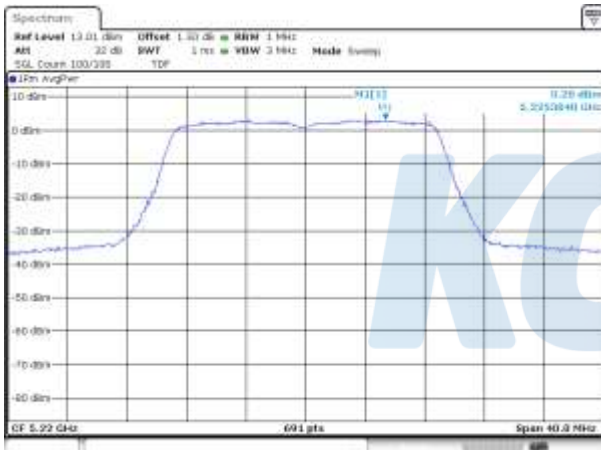

UNII-1 / 802.11ac VHT20 / 5 180 MHz

UNII-2A / 802.11ac VHT20 / 5 260 MHz

UNII-1 / 802.11ac VHT20 / 5 220 MHz

UNII-2A / 802.11ac VHT20 / 5 300 MHz

UNII-1 / 802.11ac VHT20 / 5 240 MHz

UNII-2A / 802.11ac VHT20 / 5 320 MHz