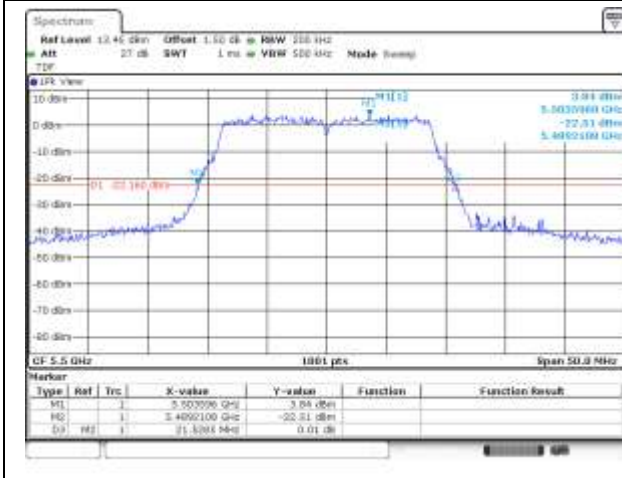

UNII-2C / 802.11ac VHT20 / 5 500 MHz

UNII-2C / 802.11ac VHT20 / 5 700 MHz

UNII-2C / 802.11ac VHT20 / 5 600 MHz

UNII-2C / 802.11ac VHT20 / 5 720 MHz

KCTL Inc.

65, Sinwon-ro, Yeongtong-gu,
 Suwon-si, Gyeonggi-do, 16677, Korea
 TEL: 82-31-285-0894 FAX: 82-505-299-8311
www.kctl.co.kr