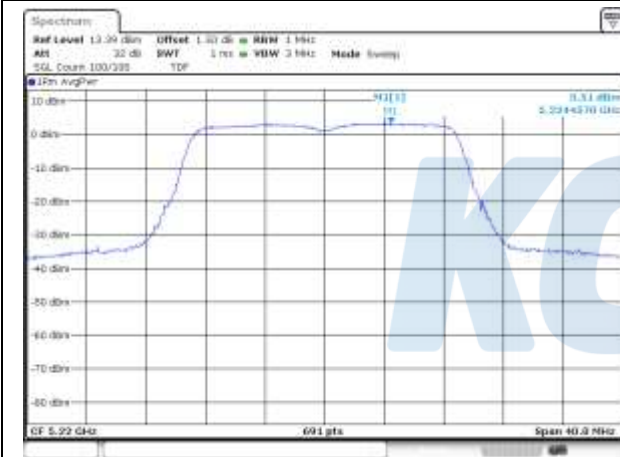

UNII-1 / 802.11ac VHT20 / 5 220 MHz