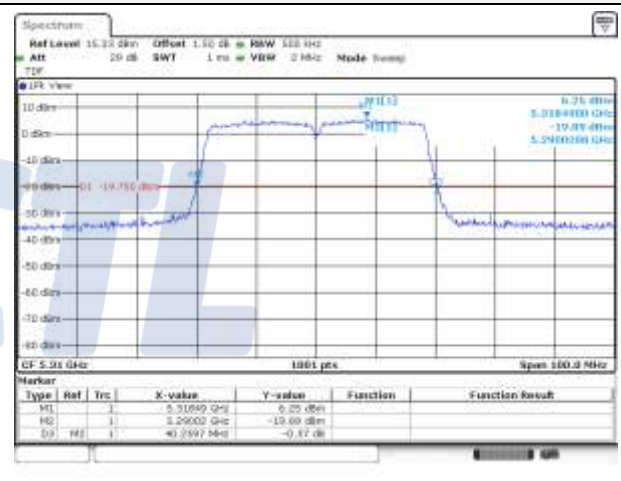

Report No.:
 KR20-SRF0030-D

Page (263) of (1046)

UNII-1 / 802.11n HT40 / 5 190 MHz

UNII-2A / 802.11n HT40 / 5 270 MHz

UNII-1 / 802.11n HT40 / 5 230 MHz

UNII-2A / 802.11n HT40 / 5 310 MHz

KCTL Inc.

65, Sinwon-ro, Yeongtong-gu,
Suwon-si, Gyeonggi-do, 16677, Korea
TEL: 82-31-285-0894 FAX: 82-505-299-8311
www.kctl.co.kr