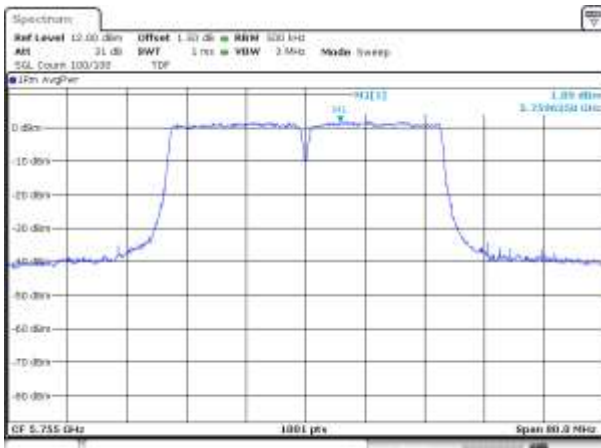

Report No.:
KR20-SRF0030-D

Page (210) of (1046)

UNII-2C / 802.11ac VHT40 / 5 510 MHz

UNII-2C / 802.11ac VHT40 / 5 670 MHz

UNII-2C / 802.11ac VHT40 / 5 590 MHz

UNII-2C / 802.11ac VHT40 / 5 710 MHz

UNII-3 / 802.11ac VHT40 / 5 755 MHz