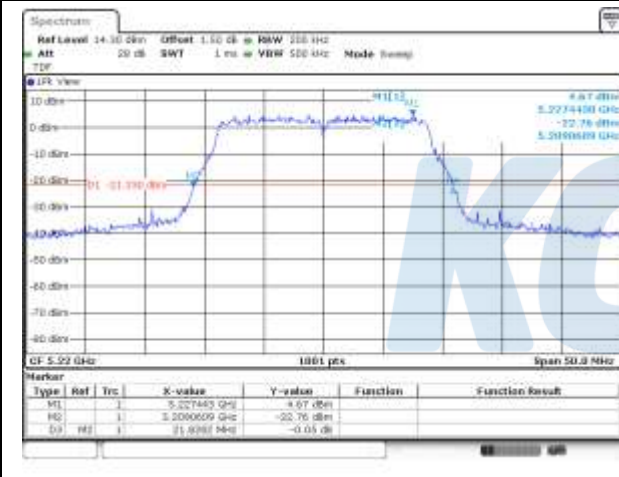

Page (261) of (1046)

UNII-1 / 802.11n HT20 / 5 180 MHz

UNII-2A / 802.11n HT20 / 5 260 MHz

UNII-1 / 802.11n HT20 / 5 220 MHz

UNII-2A / 802.11n HT20 / 5 300 MHz

UNII-1 / 802.11n HT20 / 5 240 MHz

UNII-2A / 802.11n HT20 / 5 320 MHz