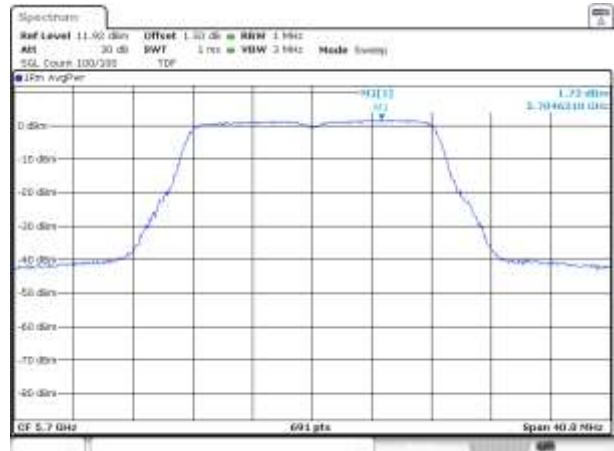

Report No.:
KR20-SRF0030-D

Page (213) of (1046)

UNII-2C / 802.11a / 5 500 MHz

UNII-2C / 802.11a / 5 700 MHz

UNII-2C / 802.11a / 5 600 MHz

UNII-2C / 802.11a / 5 720 MHz

KCTL Inc.

65, Sinwon-ro, Yeongtong-gu,
Suwon-si, Gyeonggi-do, 16677, Korea
TEL: 82-31-285-0894 FAX: 82-505-299-8311
www.kctl.co.kr