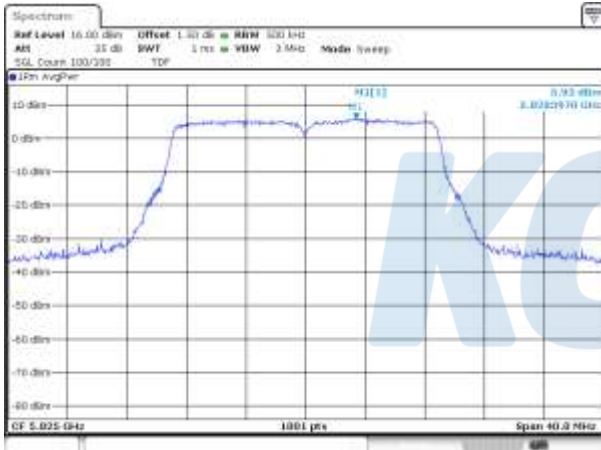

UNII-3 / 802.11ac VHT20 / 5 825 MHz