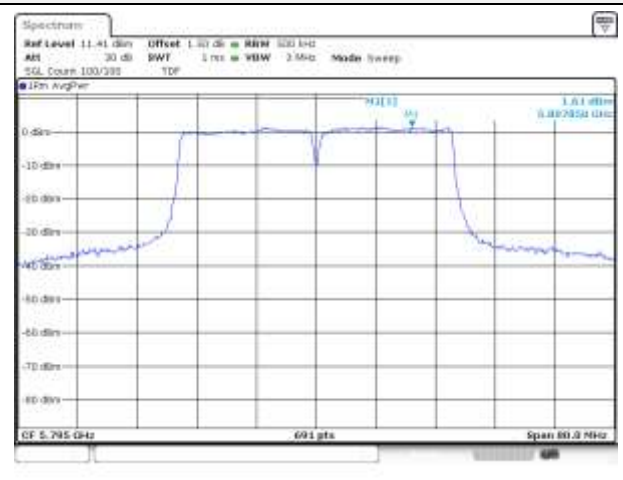

UNII-3 / 802.11n HT40 / 5 795 MHz