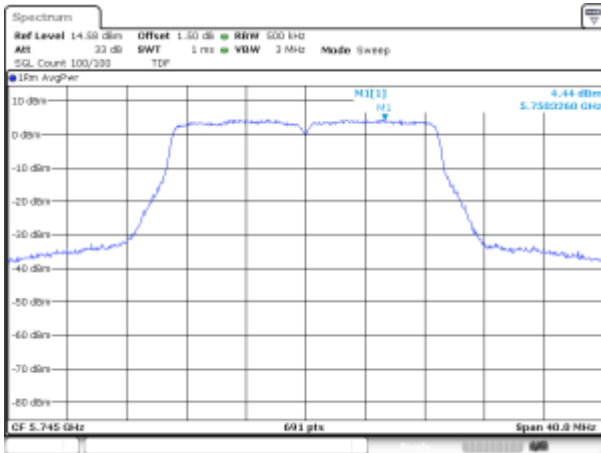

KCTL Inc.

65, Sinwon-ro, Yeongtong-gu,
Suwon-si, Gyeonggi-do, 16677, Korea
TEL: 82-31-285-0894 FAX: 82-505-299-8311
www.kctl.co.kr

Report No.:
KR20-SRF0030-D

Page (250) of (1046)

UNII-3 / 802.11ac VHT20 / 5 745 MHz