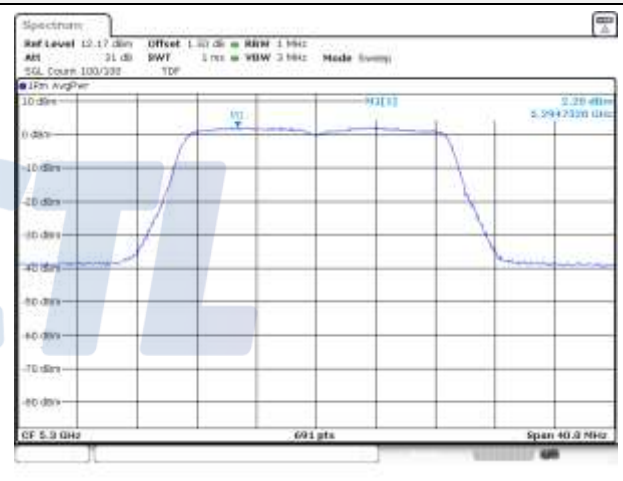

UNII-2A / 802.11n HT20 / 5 300 MHz