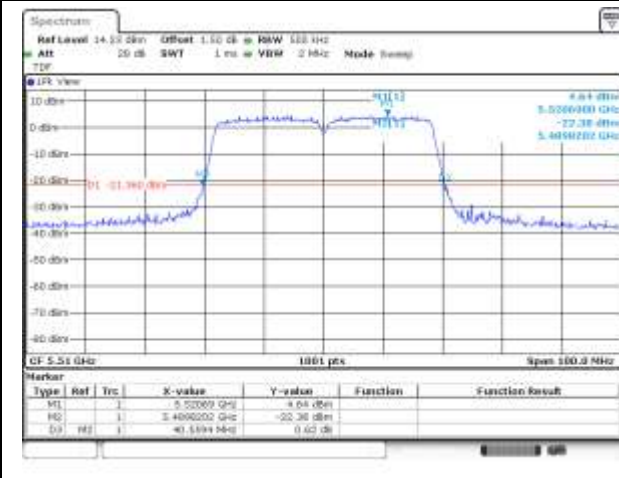

Report No.:
KR20-SRF0030-D

Page (275) of (1046)

UNII-2C / 802.11n HT40 / 5 510 MHz

UNII-2C / 802.11n HT40 / 5 670 MHz

UNII-2C / 802.11n HT40 / 5 590 MHz

UNII-2C / 802.11n HT40 / 5 710 MHz

KCTL Inc.

65, Sinwon-ro, Yeongtong-gu,
Suwon-si, Gyeonggi-do, 16677, Korea
TEL: 82-31-285-0894 FAX: 82-505-299-8311
www.kctl.co.kr