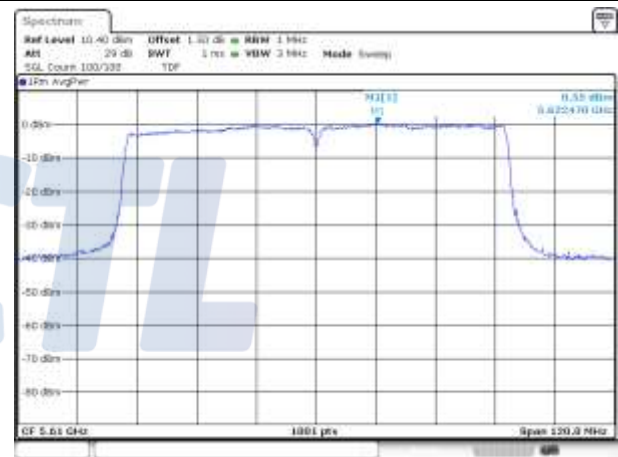

UNII-1 / 802.11ac VHT80 / 5 210 MHz

UNII-2A / 802.11ac VHT80 / 5 290 MHz

UNII-2C / 802.11ac VHT80 / 5 530 MHz

UNII-2C / 802.11ac VHT80 / 5 610 MHz

UNII-2C / 802.11ac VHT80 / 5 690 MHz

UNII-3 / 802.11ac VHT80 / 5 775 MHz