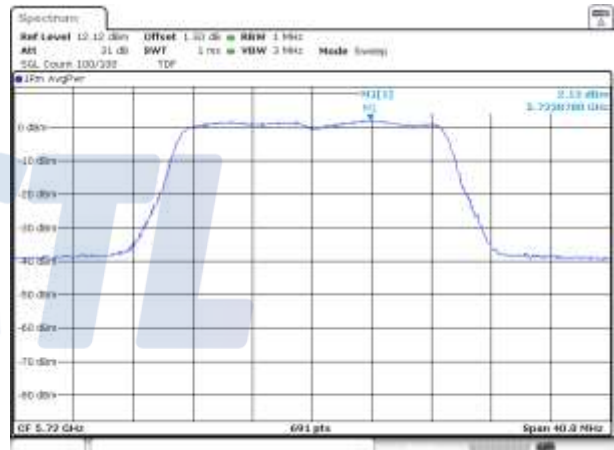

Report No.:
KR20-SRF0030-D

Page (216) of (1046)

UNII-2C / 802.11n HT20 / 5 500 MHz

UNII-2C / 802.11n HT20 / 5 700 MHz

UNII-2C / 802.11n HT20 / 5 600 MHz

UNII-2C / 802.11n HT20 / 5 720 MHz

KCTL Inc.

65, Sinwon-ro, Yeongtong-gu,
Suwon-si, Gyeonggi-do, 16677, Korea
TEL: 82-31-285-0894 FAX: 82-505-299-8311
www.kctl.co.kr