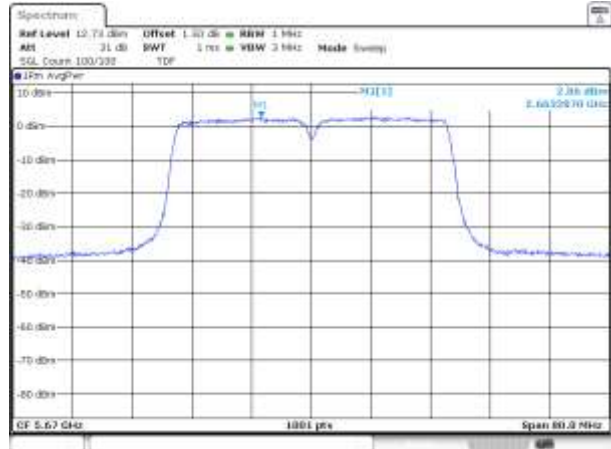

Report No.:
KR20-SRF0030-D

Page (210) of (1046)

UNII-2C / 802.11ac VHT40 / 5 510 MHz

UNII-2C / 802.11ac VHT40 / 5 670 MHz

UNII-2C / 802.11ac VHT40 / 5 590 MHz

UNII-2C / 802.11ac VHT40 / 5 710 MHz

UNII-3 / 802.11ac VHT40 / 5 755 MHz