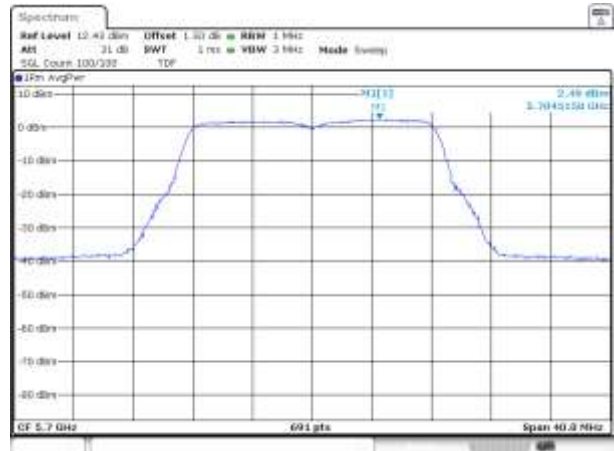

Report No.:
KR20-SRF0030-D

Page (227) of (1046)

UNII-2C / 802.11a / 5 500 MHz

UNII-2C / 802.11a / 5 700 MHz

UNII-2C / 802.11a / 5 600 MHz

UNII-2C / 802.11a / 5 720 MHz

KCTL Inc.

65, Sinwon-ro, Yeongtong-gu,
Suwon-si, Gyeonggi-do, 16677, Korea
TEL: 82-31-285-0894 FAX: 82-505-299-8311
www.kctl.co.kr