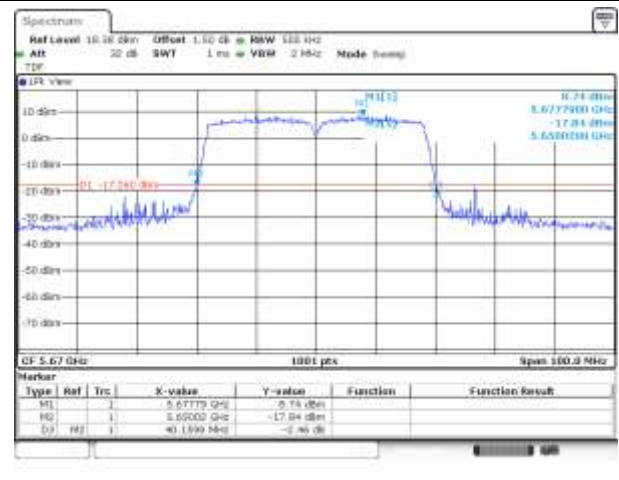

Report No.:
 KR20-SRF0030-D

Page (268) of (1046)

UNII-2C / 802.11ac VHT40 / 5 510 MHz

UNII-2C / 802.11ac VHT40 / 5 670 MHz

UNII-2C / 802.11ac VHT40 / 5 590 MHz

UNII-2C / 802.11ac VHT40 / 5 710 MHz

KCTL Inc.