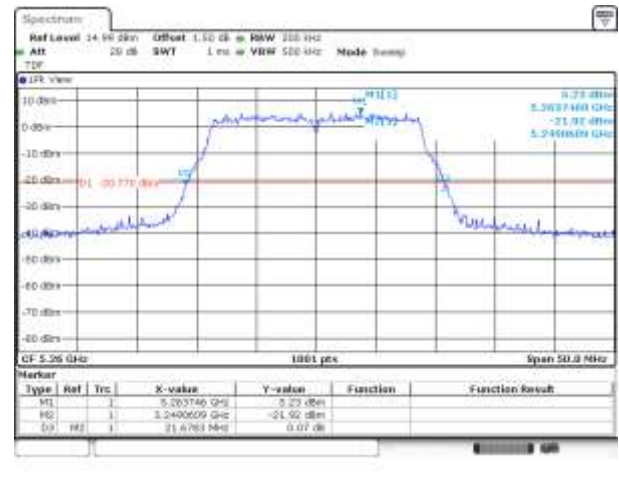

UNII-2A / 802.11n HT20 / 5 260 MHz