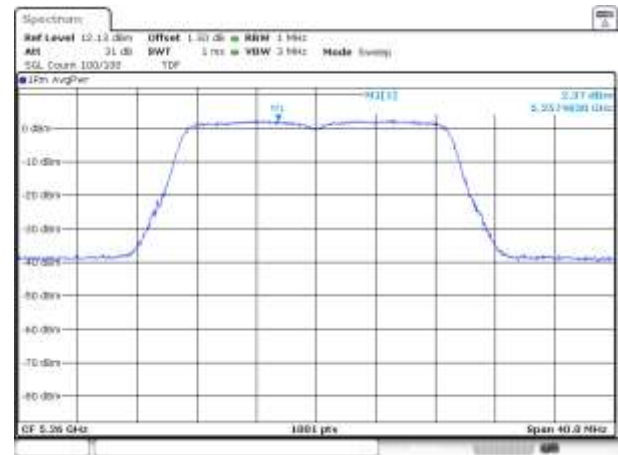

UNII-2A / 802.11ac VHT20 / 5 260 MHz