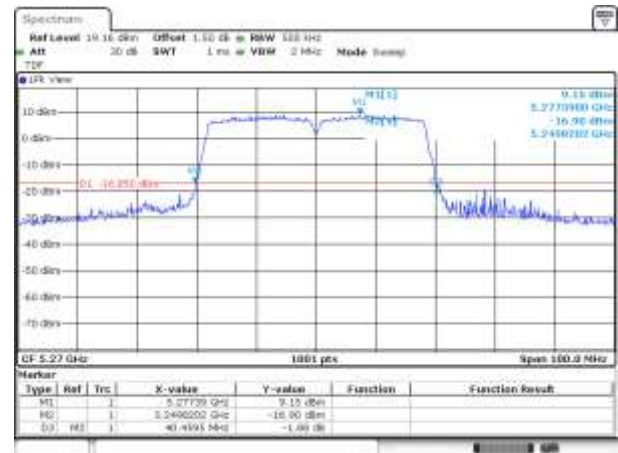

Report No.:
KR20-SRF0030-D

Page (267) of (1046)

UNII-1 / 802.11ac VHT40 / 5 190 MHz

UNII-2A / 802.11ac VHT40 / 5 270 MHz

UNII-1 / 802.11ac VHT40 / 5 230 MHz

UNII-2A / 802.11ac VHT40 / 5 310 MHz

KCTL Inc.

65, Sinwon-ro, Yeongtong-gu,
 Suwon-si, Gyeonggi-do, 16677, Korea
 TEL: 82-31-285-0894 FAX: 82-505-299-8311
www.kctl.co.kr