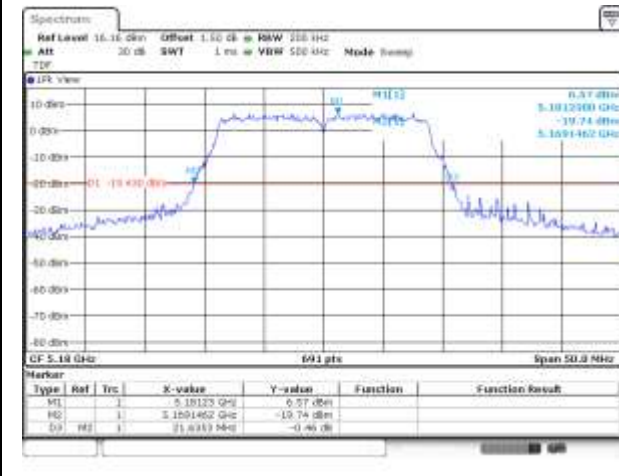

KCTL Inc.

65, Sinwon-ro, Yeongtong-gu,
Suwon-si, Gyeonggi-do, 16677, Korea
TEL: 82-31-285-0894 FAX: 82-505-299-8311
www.kctl.co.kr

Report No.:
KR20-SRF0030-D

Page (272) of (1046)

UNII-1 / 802.11n HT20 / 5 180 MHz