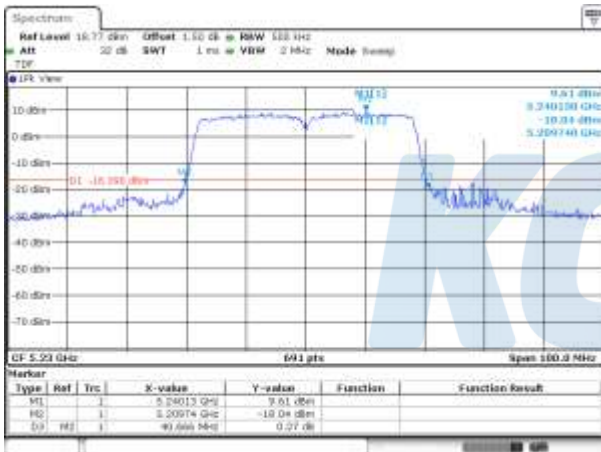

UNII-1 / 802.11n HT40 / 5 230 MHz