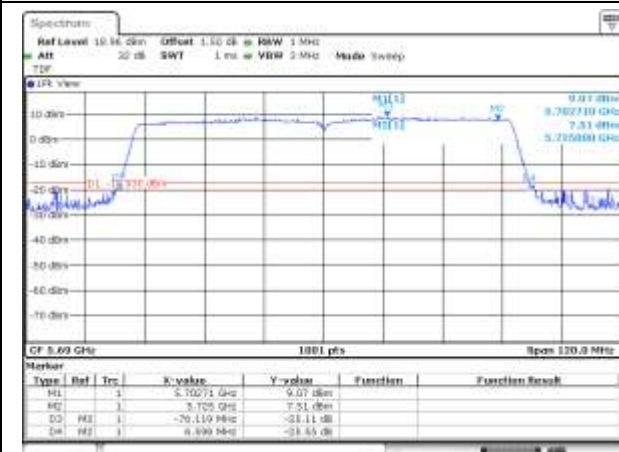

Blank

ANT 2

UNII-1 / 802.11a / 5 180 MHz

UNII-2A / 802.11a / 5 260 MHz

UNII-1 / 802.11a / 5 220 MHz

UNII-2A / 802.11a / 5 300 MHz

UNII-1 / 802.11a / 5 240 MHz

UNII-2A / 802.11a / 5 320 MHz