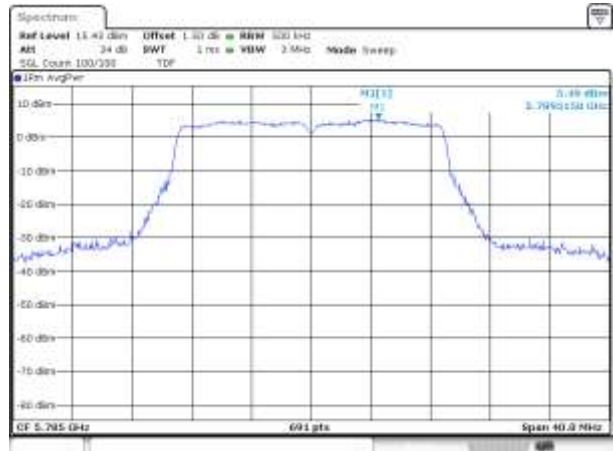

UNII-3 / 802.11n HT20 / 5 785 MHz