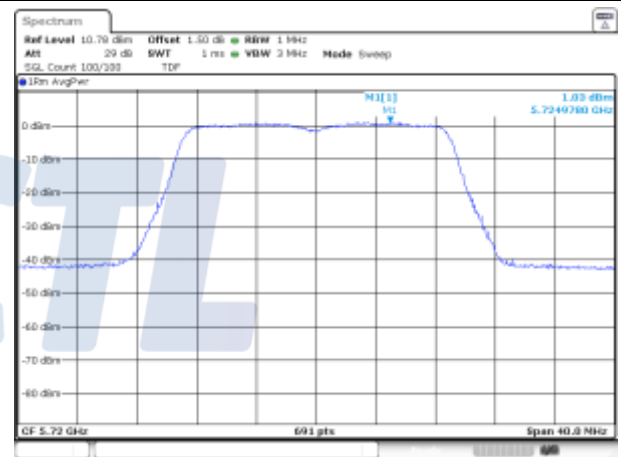

UNII-2C / 802.11n HT20 / 5 500 MHz

UNII-2C / 802.11n HT20 / 5 700 MHz

UNII-2C / 802.11n HT20 / 5 600 MHz

UNII-2C / 802.11n HT20 / 5 720 MHz

KCTL Inc.

65, Sinwon-ro, Yeongtong-gu,
Suwon-si, Gyeonggi-do, 16677, Korea
TEL: 82-31-285-0894 FAX: 82-505-299-8311
www.kctl.co.kr