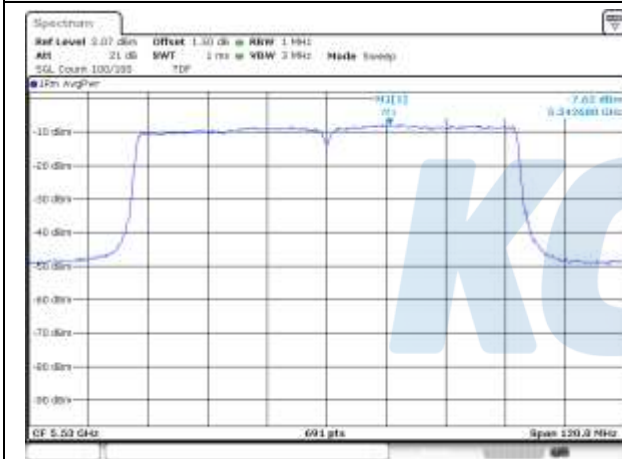

UNII-1 / 802.11ac VHT80 / 5 210 MHz

UNII-2A / 802.11ac VHT80 / 5 290 MHz

UNII-2C / 802.11ac VHT80 / 5 530 MHz

UNII-2C / 802.11ac VHT80 / 5 610 MHz

UNII-2C / 802.11ac VHT80 / 5 690 MHz

UNII-3 / 802.11ac VHT80 / 5 775 MHz