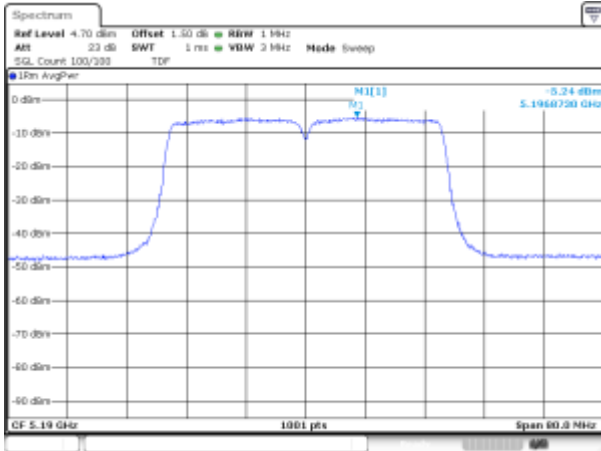

KCTL Inc.

65, Sinwon-ro, Yeongtong-gu,
Suwon-si, Gyeonggi-do, 16677, Korea
TEL: 82-31-285-0894 FAX: 82-505-299-8311
www.kctl.co.kr

Report No.:
KR20-SRF0030-D

Page (209) of (1046)

UNII-1 / 802.11ac VHT40 / 5 190 MHz