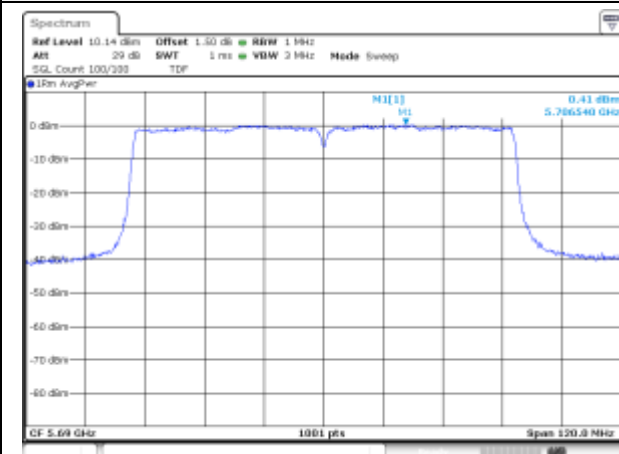

UNII-1 / 802.11ac VHT80 / 5 210 MHz

UNII-2A / 802.11ac VHT80 / 5 290 MHz

UNII-2C / 802.11ac VHT80 / 5 530 MHz

UNII-2C / 802.11ac VHT80 / 5 610 MHz

UNII-2C / 802.11ac VHT80 / 5 690 MHz

UNII-3 / 802.11ac VHT80 / 5 775 MHz