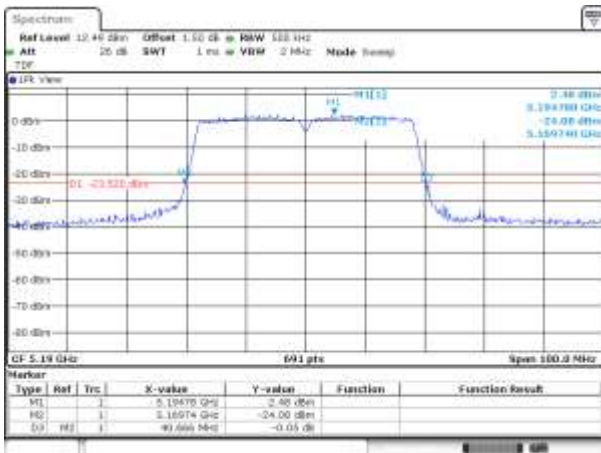

KCTL Inc.

65, Sinwon-ro, Yeongtong-gu,
Suwon-si, Gyeonggi-do, 16677, Korea
TEL: 82-31-285-0894 FAX: 82-505-299-8311
www.kctl.co.kr

Report No.:
KR20-SRF0030-D

Page (278) of (1046)

UNII-1 / 802.11ac VHT40 / 5 190 MHz