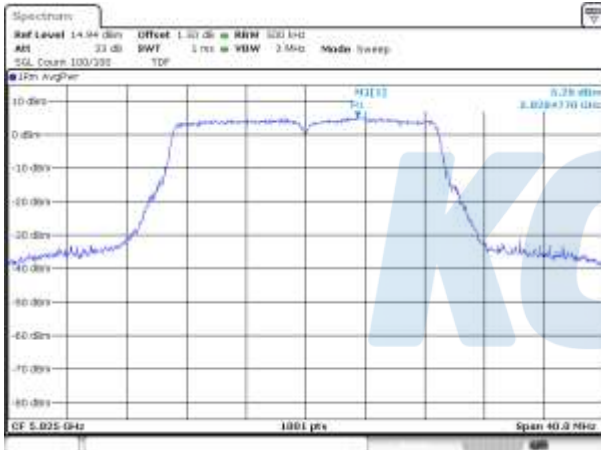

Report No.:
KR20-SRF0030-D

Page (203) of (1046)

UNII-3 / 802.11n HT20 / 5 745 MHz

UNII-3 / 802.11n HT20 / 5 785 MHz

UNII-3 / 802.11n HT20 / 5 825 MHz

-

Blank

KCTL Inc.