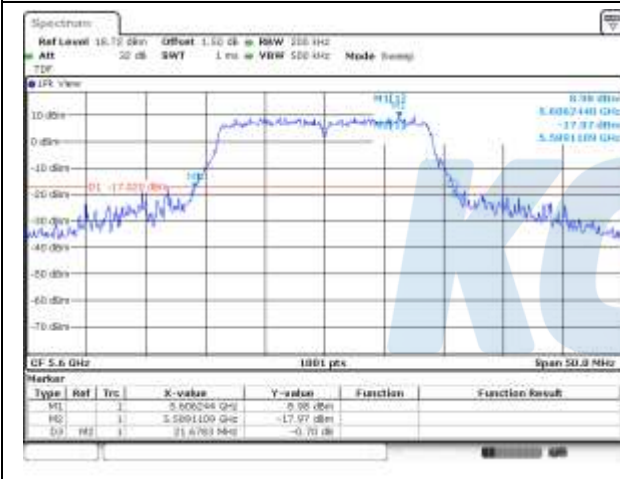

UNII-2C / 802.11n HT20 / 5 500 MHz

UNII-2C / 802.11n HT20 / 5 700 MHz

UNII-2C / 802.11n HT20 / 5 600 MHz

UNII-2C / 802.11n HT20 / 5 720 MHz

KCTL Inc.

65, Sinwon-ro, Yeongtong-gu,
Suwon-si, Gyeonggi-do, 16677, Korea
TEL: 82-31-285-0894 FAX: 82-505-299-8311
www.kctl.co.kr