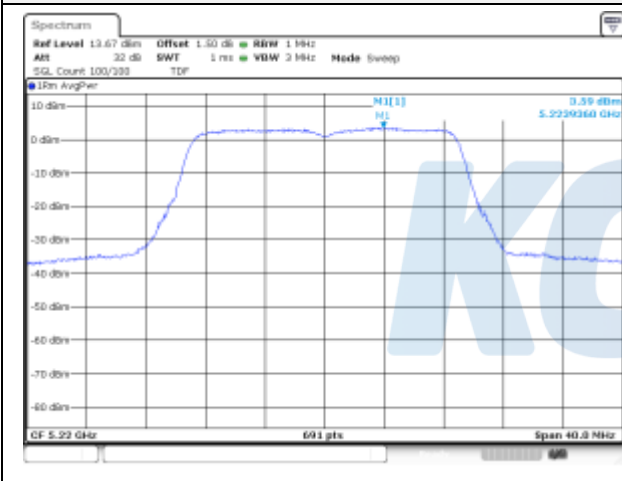

UNII-1 / 802.11n HT20 / 5 220 MHz