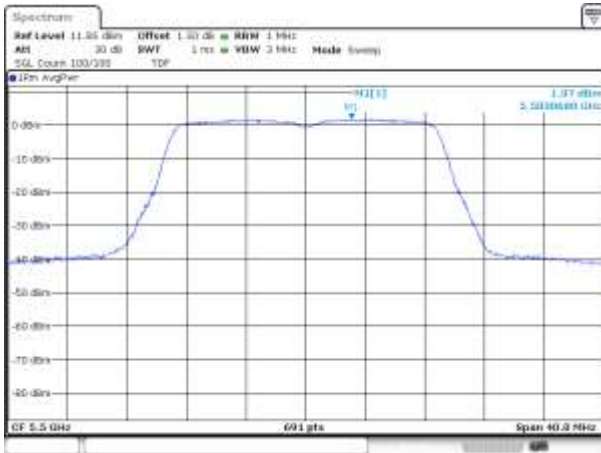

KCTL Inc.

65, Sinwon-ro, Yeongtong-gu,
Suwon-si, Gyeonggi-do, 16677, Korea
TEL: 82-31-285-0894 FAX: 82-505-299-8311
www.kctl.co.kr

Report No.:
KR20-SRF0030-D

Page (193) of (1046)

UNII-2C / 802.11ac VHT20 / 5 500 MHz