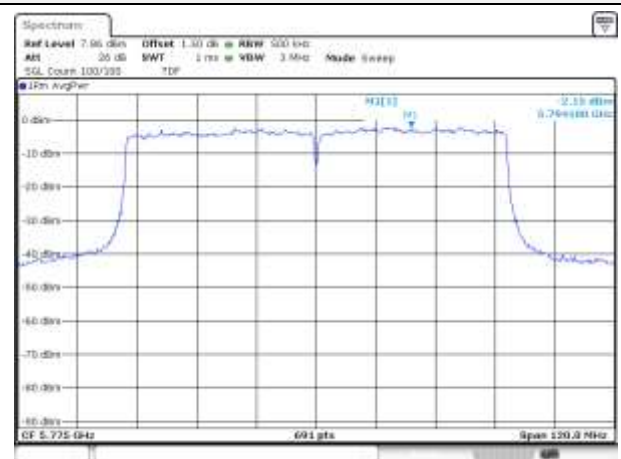

UNII-1 / 802.11ac VHT80 / 5 210 MHz

UNII-2A / 802.11ac VHT80 / 5 290 MHz

UNII-2C / 802.11ac VHT80 / 5 530 MHz

UNII-2C / 802.11ac VHT80 / 5 610 MHz

UNII-2C / 802.11ac VHT80 / 5 690 MHz

UNII-3 / 802.11ac VHT80 / 5 775 MHz