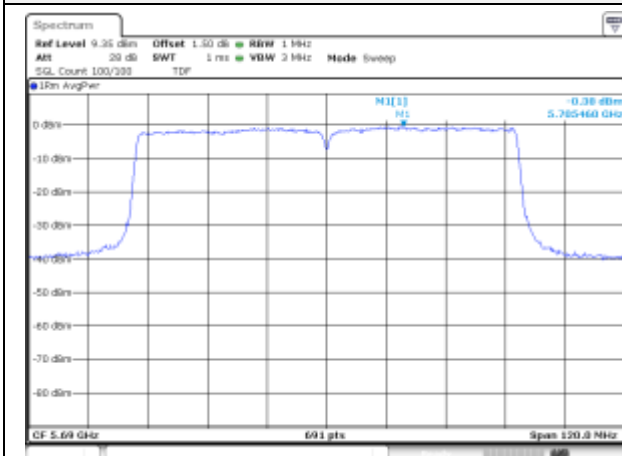

UNII-1 / 802.11ac VHT80 / 5 210 MHz

UNII-2A / 802.11ac VHT80 / 5 290 MHz

UNII-2C / 802.11ac VHT80 / 5 530 MHz

UNII-2C / 802.11ac VHT80 / 5 610 MHz

UNII-2C / 802.11ac VHT80 / 5 690 MHz

UNII-3 / 802.11ac VHT80 / 5 775 MHz