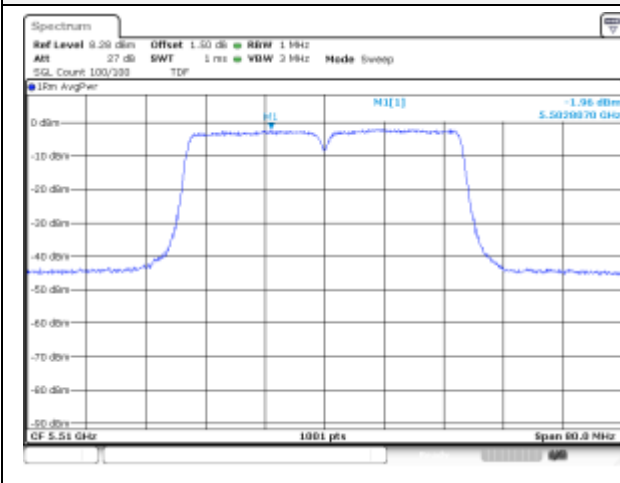

Page (205) of (1046)

UNII-2C / 802.11n HT40 / 5 510 MHz

UNII-2C / 802.11n HT40 / 5 670 MHz

UNII-2C / 802.11n HT40 / 5 590 MHz

UNII-2C / 802.11n HT40 / 5 710 MHz

UNII-3 / 802.11n HT40 / 5 755 MHz

UNII-3 / 802.11n HT40 / 5 795 MHz