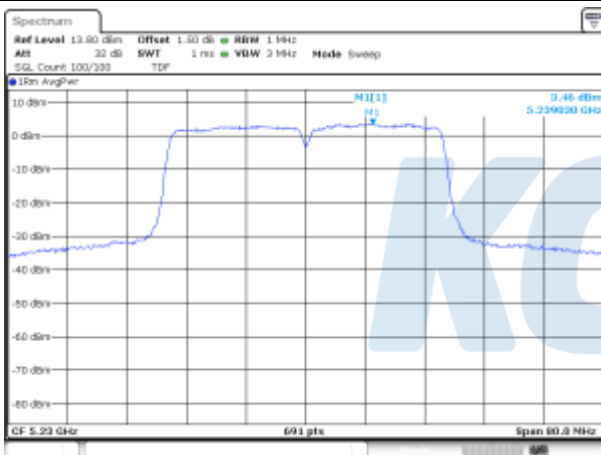

UNII-1 / 802.11ac VHT40 / 5 230 MHz