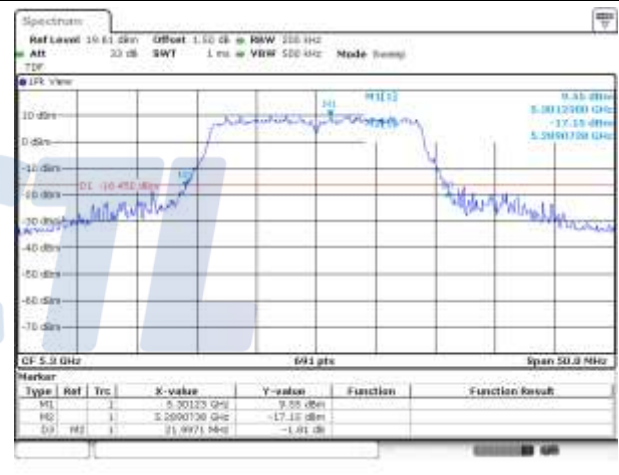

Report No.:
KR20-SRF0030-D

Page (272) of (1046)

UNII-1 / 802.11n HT20 / 5 180 MHz

UNII-2A / 802.11n HT20 / 5 260 MHz

UNII-1 / 802.11n HT20 / 5 220 MHz

UNII-2A / 802.11n HT20 / 5 300 MHz

UNII-1 / 802.11n HT20 / 5 240 MHz