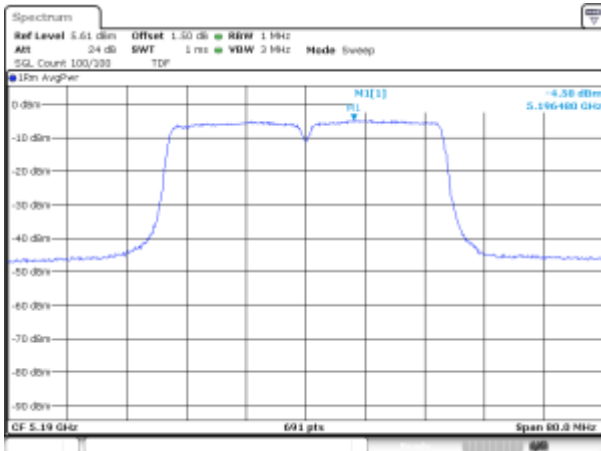

KCTL Inc.

65, Sinwon-ro, Yeongtong-gu,
Suwon-si, Gyeonggi-do, 16677, Korea
TEL: 82-31-285-0894 FAX: 82-505-299-8311
www.kctl.co.kr

Report No.:
KR20-SRF0030-D

Page (251) of (1046)

UNII-1 / 802.11ac VHT40 / 5 190 MHz