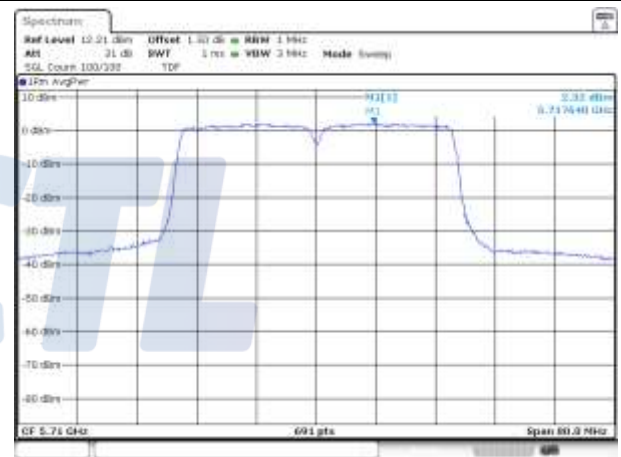

Report No.:
KR20-SRF0030-D

Page (252) of (1046)

UNII-2C / 802.11ac VHT40 / 5 510 MHz

UNII-2C / 802.11ac VHT40 / 5 670 MHz

UNII-2C / 802.11ac VHT40 / 5 590 MHz

UNII-2C / 802.11ac VHT40 / 5 710 MHz

UNII-3 / 802.11ac VHT40 / 5 755 MHz