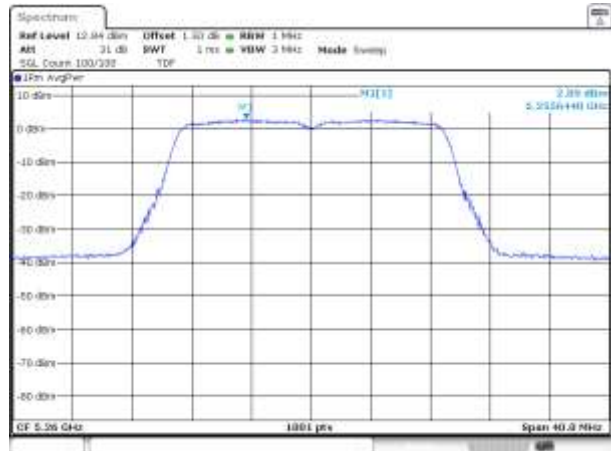

UNII-2A / 802.11ac VHT20 / 5 260 MHz