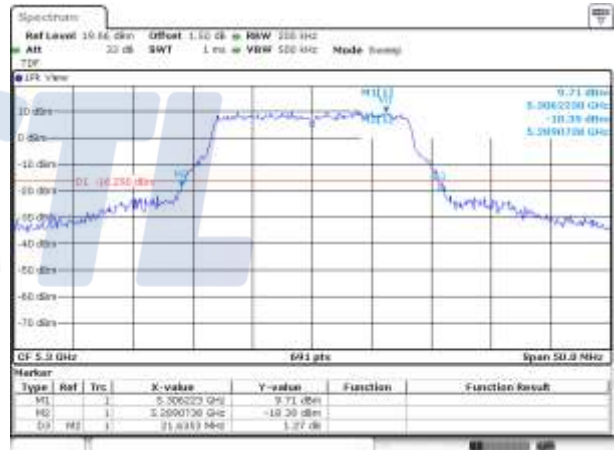

Report No.:
KR20-SRF0030-D

Page (270) of (1046)

ANT 1

UNII-1 / 802.11a / 5 180 MHz

UNII-2A / 802.11a / 5 260 MHz

UNII-1 / 802.11a / 5 220 MHz

UNII-2A / 802.11a / 5 300 MHz

UNII-1 / 802.11a / 5 240 MHz