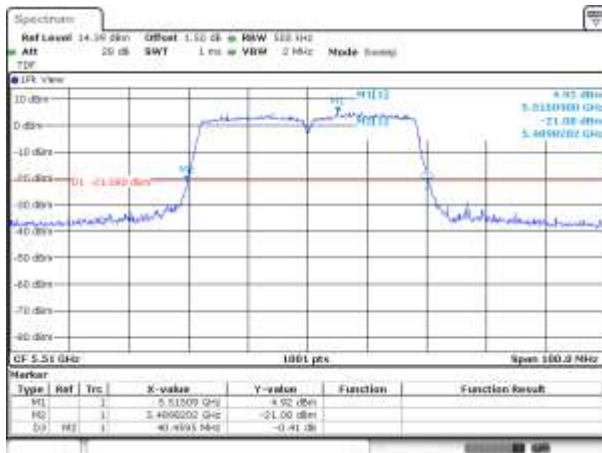

KCTL Inc.

65, Sinwon-ro, Yeongtong-gu,
Suwon-si, Gyeonggi-do, 16677, Korea
TEL: 82-31-285-0894 FAX: 82-505-299-8311
www.kctl.co.kr

Report No.:
KR20-SRF0030-D

Page (279) of (1046)

UNII-2C / 802.11ac VHT40 / 5 510 MHz