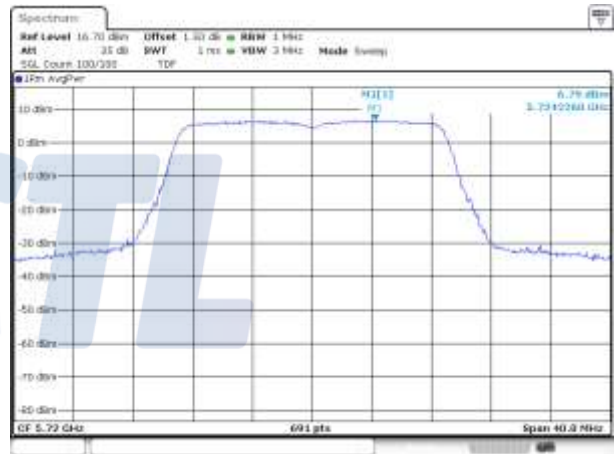

UNII-2C / 802.11ac VHT20 / 5 500 MHz

UNII-2C / 802.11ac VHT20 / 5 700 MHz

UNII-2C / 802.11ac VHT20 / 5 600 MHz

UNII-2C / 802.11ac VHT20 / 5 720 MHz

KCTL Inc.

65, Sinwon-ro, Yeongtong-gu,
Suwon-si, Gyeonggi-do, 16677, Korea
TEL: 82-31-285-0894 FAX: 82-505-299-8311
www.kctl.co.kr