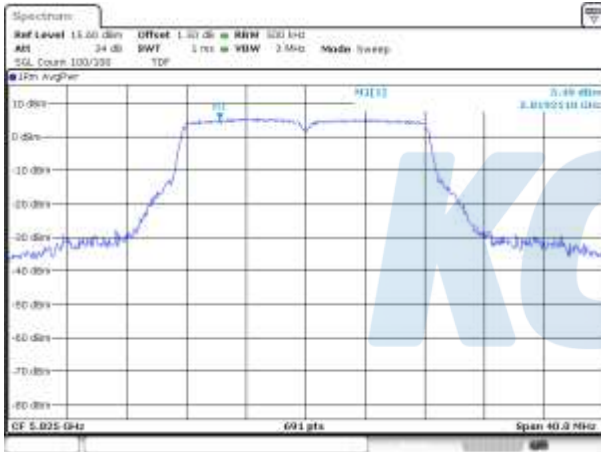

Report No.:
KR20-SRF0030-D

Page (228) of (1046)

UNII-3 / 802.11a / 5 745 MHz

UNII-3 / 802.11a / 5 785 MHz

UNII-3 / 802.11a / 5 825 MHz

Blank

KCTL Inc.

65, Sinwon-ro, Yeongtong-gu,
Suwon-si, Gyeonggi-do, 16677, Korea
TEL: 82-31-285-0894 FAX: 82-505-299-8311
www.kctl.co.kr