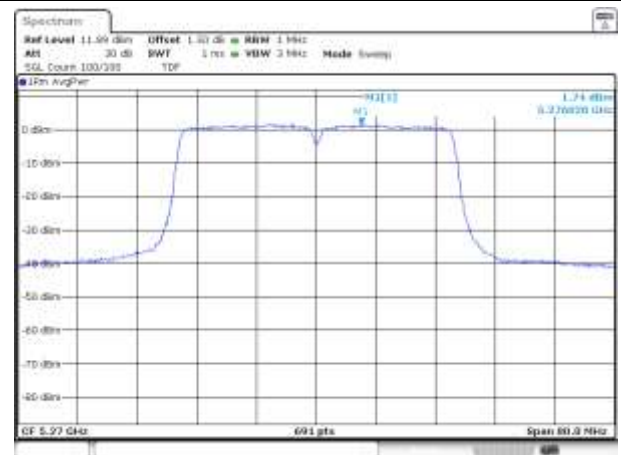

Report No.:
KR20-SRF0030-D

Page (232) of (1046)

UNII-1 / 802.11n HT40 / 5 190 MHz

UNII-2A / 802.11n HT40 / 5 270 MHz

UNII-1 / 802.11n HT40 / 5 230 MHz

UNII-2A / 802.11n HT40 / 5 310 MHz

KCTL Inc.

65, Sinwon-ro, Yeongtong-gu,
Suwon-si, Gyeonggi-do, 16677, Korea
TEL: 82-31-285-0894 FAX: 82-505-299-8311
www.kctl.co.kr