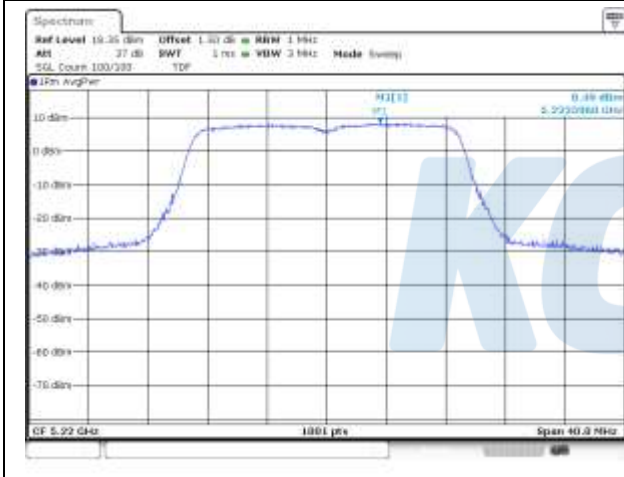

Report No.:
KR20-SRF0030-D

Page (192) of (1046)

UNII-1 / 802.11ac VHT20 / 5 180 MHz

UNII-2A / 802.11ac VHT20 / 5 260 MHz

UNII-1 / 802.11ac VHT20 / 5 220 MHz

UNII-2A / 802.11ac VHT20 / 5 300 MHz

UNII-1 / 802.11ac VHT20 / 5 240 MHz