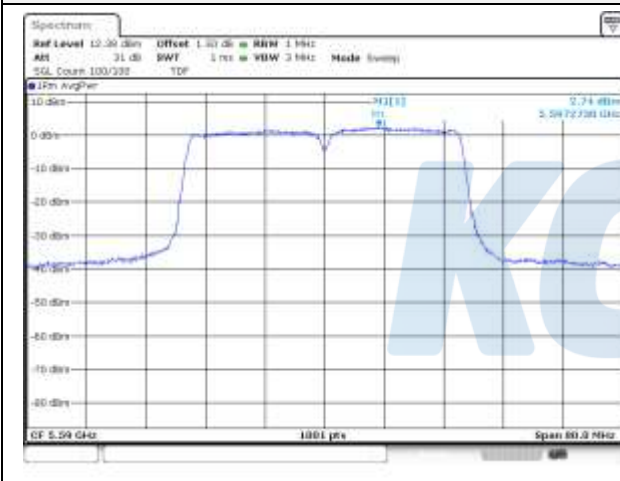

Page (205) of (1046)

UNII-2C / 802.11n HT40 / 5 510 MHz

UNII-2C / 802.11n HT40 / 5 670 MHz

UNII-2C / 802.11n HT40 / 5 590 MHz

UNII-2C / 802.11n HT40 / 5 710 MHz

UNII-3 / 802.11n HT40 / 5 755 MHz

UNII-3 / 802.11n HT40 / 5 795 MHz