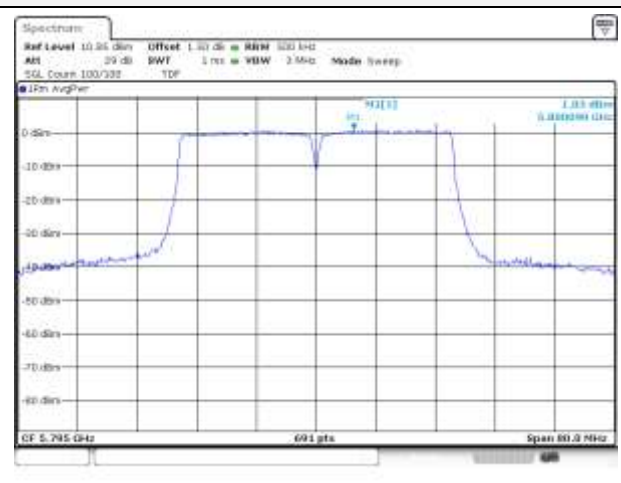

UNII-2C / 802.11n HT40 / 5 670 MHz

UNII-2C / 802.11n HT40 / 5 590 MHz

UNII-2C / 802.11n HT40 / 5 710 MHz

UNII-3 / 802.11n HT40 / 5 755 MHz

UNII-3 / 802.11n HT40 / 5 795 MHz

KCTL Inc.

65, Sinwon-ro, Yeongtong-gu,
Suwon-si, Gyeonggi-do, 16677, Korea
TEL: 82-31-285-0894 FAX: 82-505-299-8311
www.kctl.co.kr