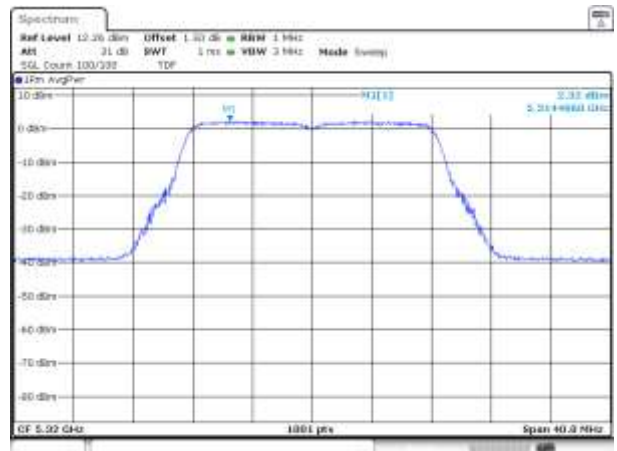

UNII-2A / 802.11a / 5 260 MHz

UNII-1 / 802.11a / 5 220 MHz

UNII-2A / 802.11a / 5 300 MHz

UNII-1 / 802.11a / 5 240 MHz

UNII-2A / 802.11a / 5 320 MHz

KCTL Inc.

65, Sinwon-ro, Yeongtong-gu,
Suwon-si, Gyeonggi-do, 16677, Korea
TEL: 82-31-285-0894 FAX: 82-505-299-8311
www.kctl.co.kr