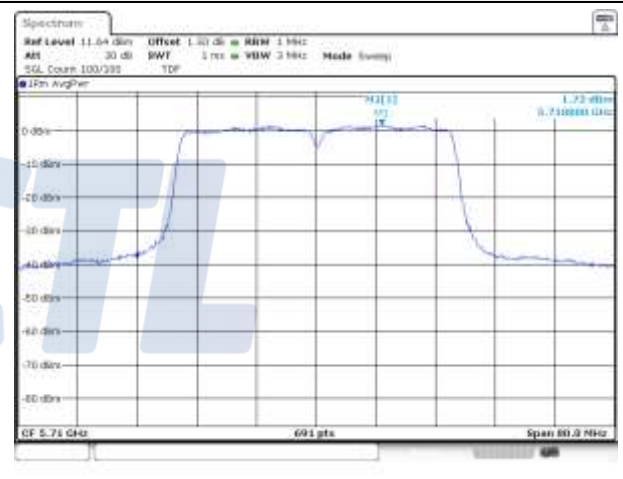

Report No.:
KR20-SRF0030-D

Page (219) of (1046)

UNII-2C / 802.11n HT40 / 5 510 MHz

UNII-2C / 802.11n HT40 / 5 670 MHz

UNII-2C / 802.11n HT40 / 5 590 MHz

UNII-2C / 802.11n HT40 / 5 710 MHz

UNII-3 / 802.11n HT40 / 5 755 MHz