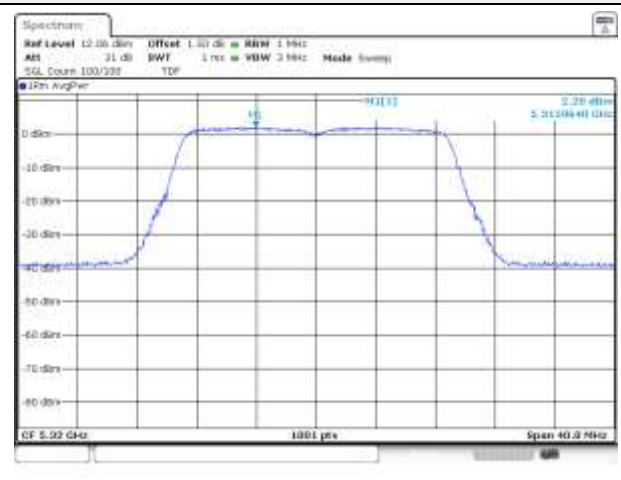

UNII-2A / 802.11n HT20 / 5 320 MHz