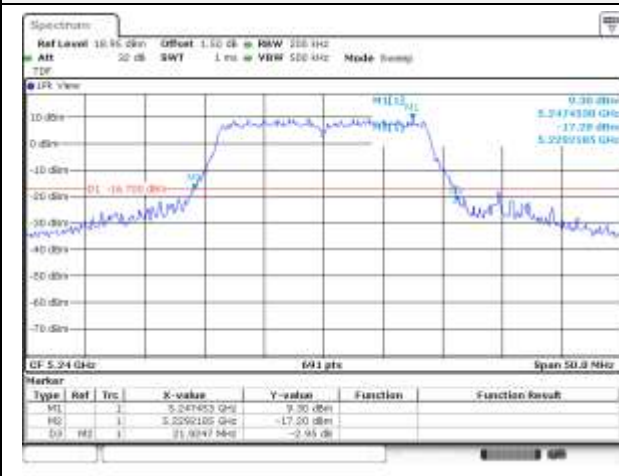

UNII-1 / 802.11ac VHT20 / 5 240 MHz