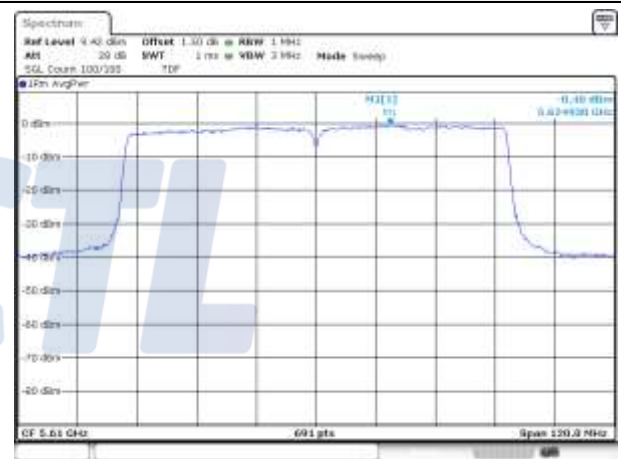

UNII-1 / 802.11ac VHT80 / 5 210 MHz

UNII-2A / 802.11ac VHT80 / 5 290 MHz

UNII-2C / 802.11ac VHT80 / 5 530 MHz

UNII-2C / 802.11ac VHT80 / 5 610 MHz

UNII-2C / 802.11ac VHT80 / 5 690 MHz

UNII-3 / 802.11ac VHT80 / 5 775 MHz