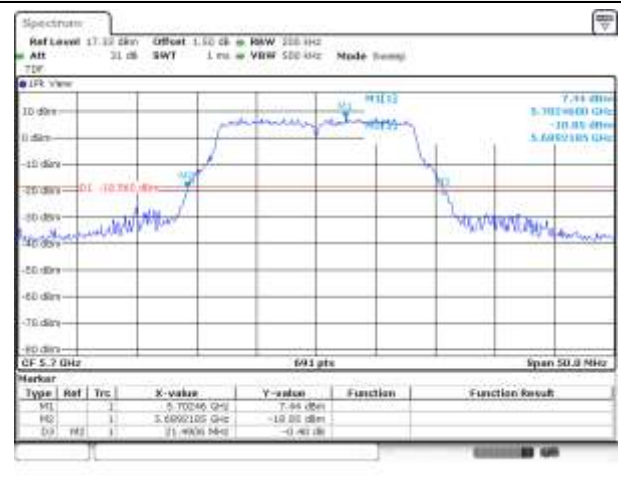

UNII-2C / 802.11a / 5 700 MHz