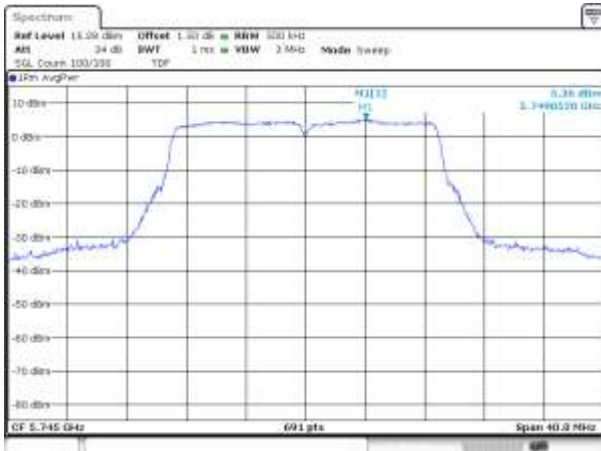

KCTL Inc.

65, Sinwon-ro, Yeongtong-gu,
Suwon-si, Gyeonggi-do, 16677, Korea
TEL: 82-31-285-0894 FAX: 82-505-299-8311
www.kctl.co.kr

Report No.:
KR20-SRF0030-D

Page (222) of (1046)

UNII-3 / 802.11ac VHT20 / 5 745 MHz