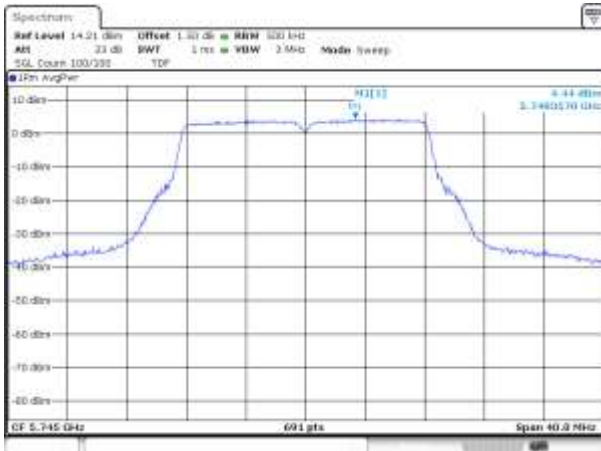

KCTL Inc.

65, Sinwon-ro, Yeongtong-gu,
Suwon-si, Gyeonggi-do, 16677, Korea
TEL: 82-31-285-0894 FAX: 82-505-299-8311
www.kctl.co.kr

Report No.:
KR20-SRF0030-D

Page (214) of (1046)

UNII-3 / 802.11a / 5 745 MHz