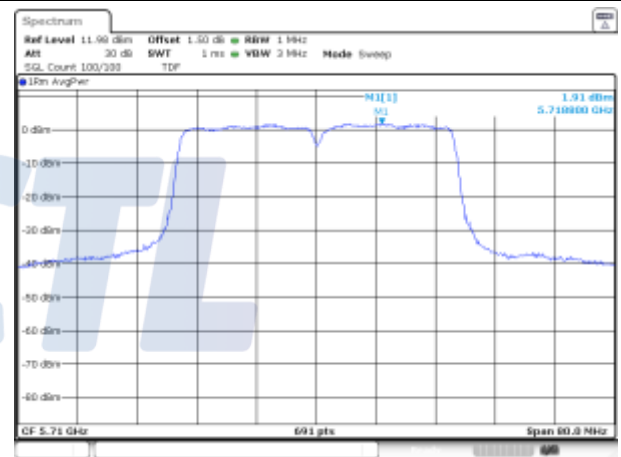

Report No.:
KR20-SRF0030-D

Page (224) of (1046)

UNII-2C / 802.11ac VHT40 / 5 510 MHz

UNII-2C / 802.11ac VHT40 / 5 670 MHz

UNII-2C / 802.11ac VHT40 / 5 590 MHz

UNII-2C / 802.11ac VHT40 / 5 710 MHz

UNII-3 / 802.11ac VHT40 / 5 755 MHz