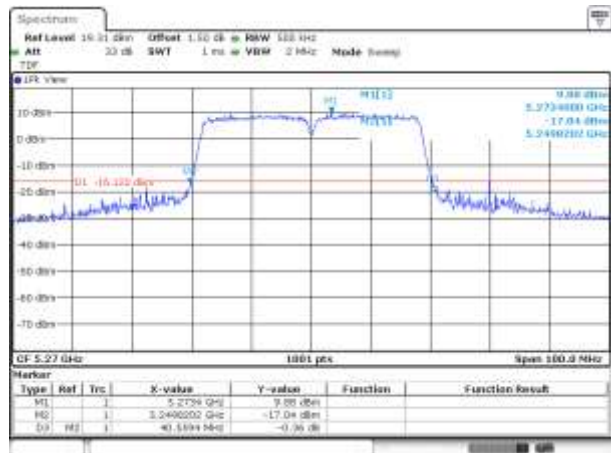

Report No.:
 KR20-SRF0030-D

Page (278) of (1046)

UNII-1 / 802.11ac VHT40 / 5 190 MHz

UNII-2A / 802.11ac VHT40 / 5 270 MHz

UNII-1 / 802.11ac VHT40 / 5 230 MHz

UNII-2A / 802.11ac VHT40 / 5 310 MHz

KCTL Inc.

65, Sinwon-ro, Yeongtong-gu,
Suwon-si, Gyeonggi-do, 16677, Korea
TEL: 82-31-285-0894 FAX: 82-505-299-8311
www.kctl.co.kr