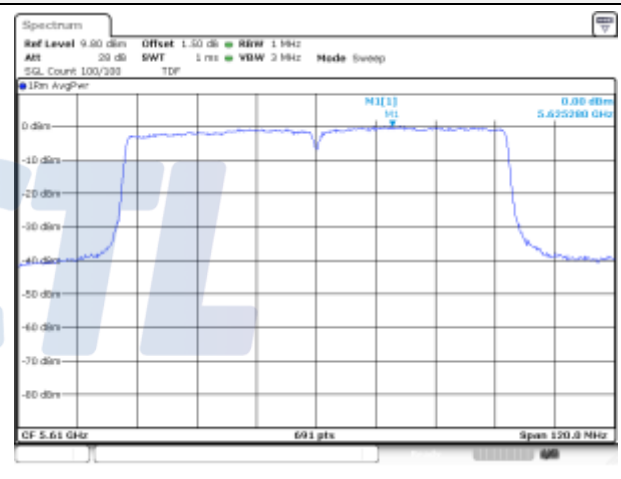

UNII-1 / 802.11ac VHT80 / 5 210 MHz

UNII-2A / 802.11ac VHT80 / 5 290 MHz

UNII-2C / 802.11ac VHT80 / 5 530 MHz

UNII-2C / 802.11ac VHT80 / 5 610 MHz

UNII-2C / 802.11ac VHT80 / 5 690 MHz

UNII-3 / 802.11ac VHT80 / 5 775 MHz