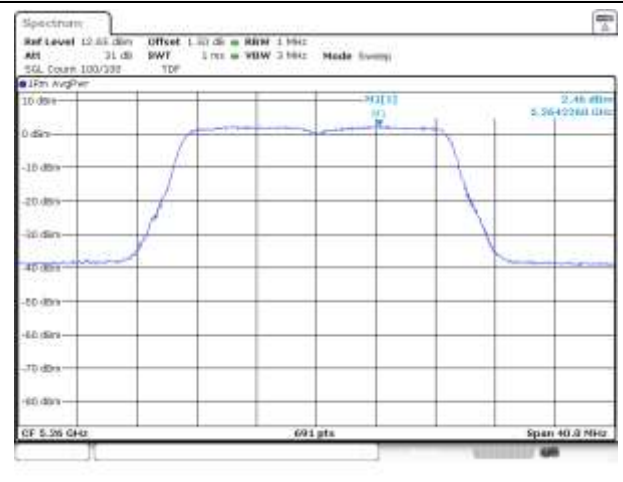

65, Sinwon-ro, Yeongtong-gu,
Suwon-si, Gyeonggi-do, 16677, Korea
TEL: 82-31-285-0894 FAX: 82-505-299-8311
www.kctl.co.kr

Report No.:
KR20-SRF0030-D

Page (215) of (1046)

UNII-1 / 802.11n HT20 / 5 180 MHz

UNII-2A / 802.11n HT20 / 5 260 MHz