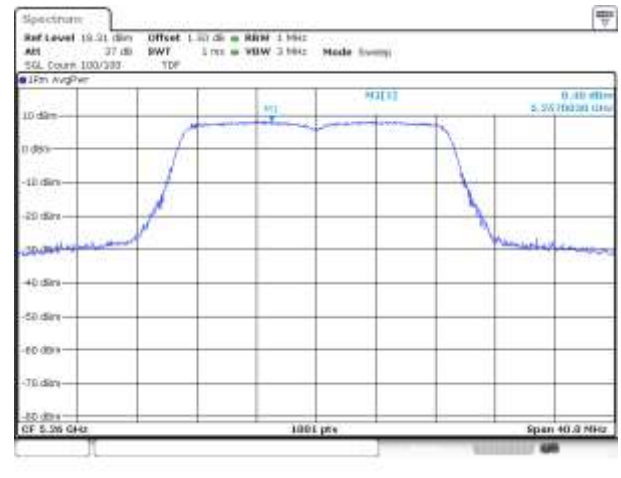

Report No.:
KR20-SRF0030-D

Page (192) of (1046)

UNII-1 / 802.11ac VHT20 / 5 180 MHz

UNII-2A / 802.11ac VHT20 / 5 260 MHz

UNII-1 / 802.11ac VHT20 / 5 220 MHz

UNII-2A / 802.11ac VHT20 / 5 300 MHz

UNII-1 / 802.11ac VHT20 / 5 240 MHz