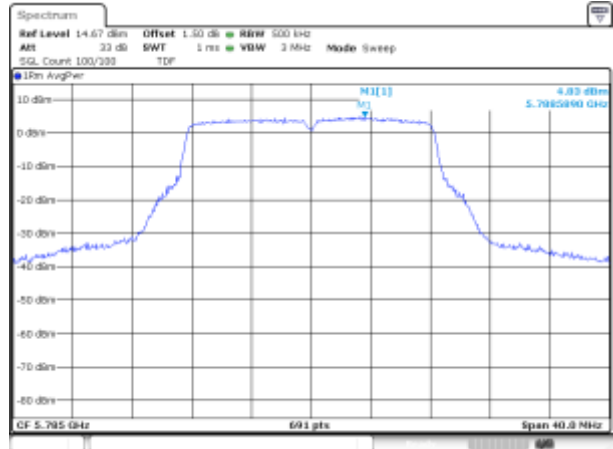

Report No.:
KR20-SRF0030-D

Page (242) of (1046)

UNII-3 / 802.11a / 5 745 MHz

UNII-3 / 802.11a / 5 785 MHz

UNII-3 / 802.11a / 5 825 MHz

Blank

KCTL Inc.

65, Sinwon-ro, Yeongtong-gu,
Suwon-si, Gyeonggi-do, 16677, Korea
TEL: 82-31-285-0894 FAX: 82-505-299-8311
www.kctl.co.kr