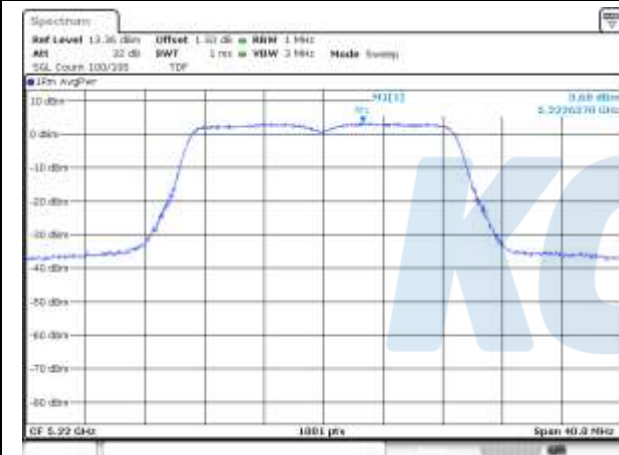

UNII-1 / 802.11ac VHT20 / 5 220 MHz