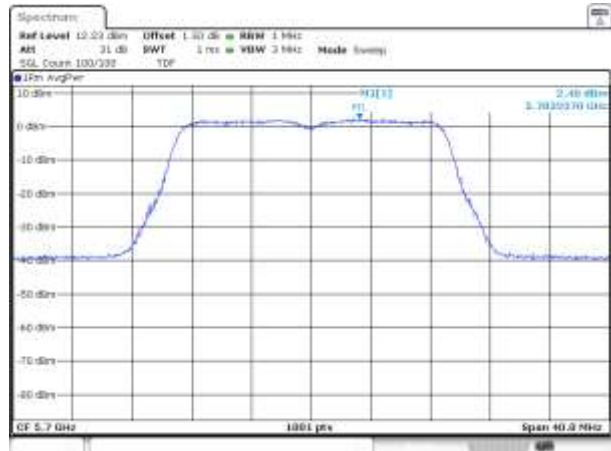

Report No.:
KR20-SRF0030-D

Page (207) of (1046)

UNII-2C / 802.11ac VHT20 / 5 500 MHz

UNII-2C / 802.11ac VHT20 / 5 700 MHz

UNII-2C / 802.11ac VHT20 / 5 600 MHz

UNII-2C / 802.11ac VHT20 / 5 720 MHz

KCTL Inc.

65, Sinwon-ro, Yeongtong-gu,
Suwon-si, Gyeonggi-do, 16677, Korea
TEL: 82-31-285-0894 FAX: 82-505-299-8311
www.kctl.co.kr