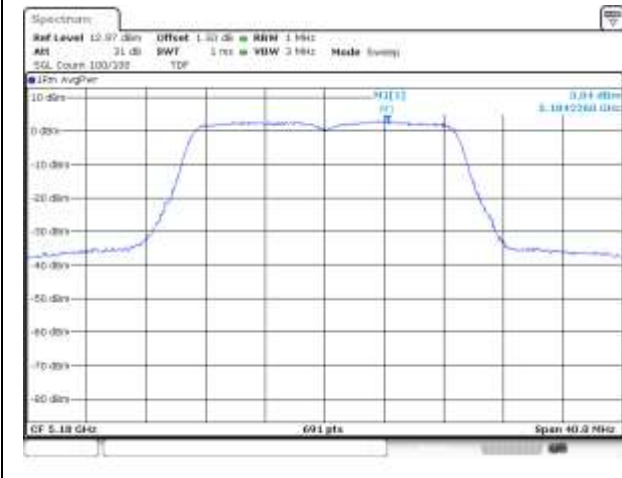

UNII-1 / 802.11ac VHT20 / 5 180 MHz

UNII-2A / 802.11ac VHT20 / 5 260 MHz

UNII-1 / 802.11ac VHT20 / 5 220 MHz

UNII-2A / 802.11ac VHT20 / 5 300 MHz

UNII-1 / 802.11ac VHT20 / 5 240 MHz

UNII-2A / 802.11ac VHT20 / 5 320 MHz