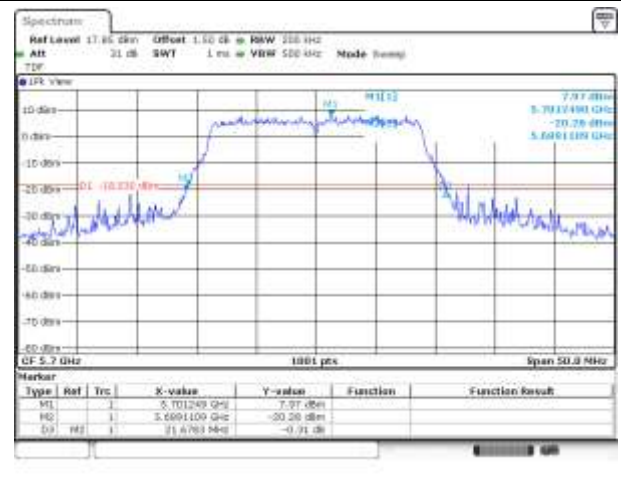

UNII-2C / 802.11n HT20 / 5 500 MHz

UNII-2C / 802.11n HT20 / 5 700 MHz

UNII-2C / 802.11n HT20 / 5 600 MHz

UNII-2C / 802.11n HT20 / 5 720 MHz

KCTL Inc.

65, Sinwon-ro, Yeongtong-gu,
Suwon-si, Gyeonggi-do, 16677, Korea
TEL: 82-31-285-0894 FAX: 82-505-299-8311
www.kctl.co.kr