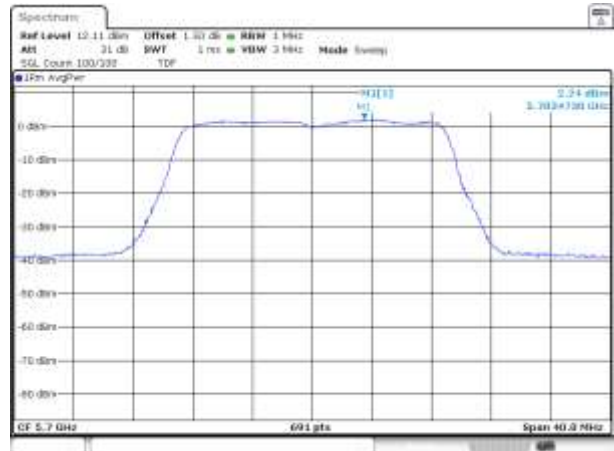

Report No.:
KR20-SRF0030-D

Page (216) of (1046)

UNII-2C / 802.11n HT20 / 5 500 MHz

UNII-2C / 802.11n HT20 / 5 700 MHz

UNII-2C / 802.11n HT20 / 5 600 MHz

UNII-2C / 802.11n HT20 / 5 720 MHz

KCTL Inc.

65, Sinwon-ro, Yeongtong-gu,
Suwon-si, Gyeonggi-do, 16677, Korea
TEL: 82-31-285-0894 FAX: 82-505-299-8311
www.kctl.co.kr