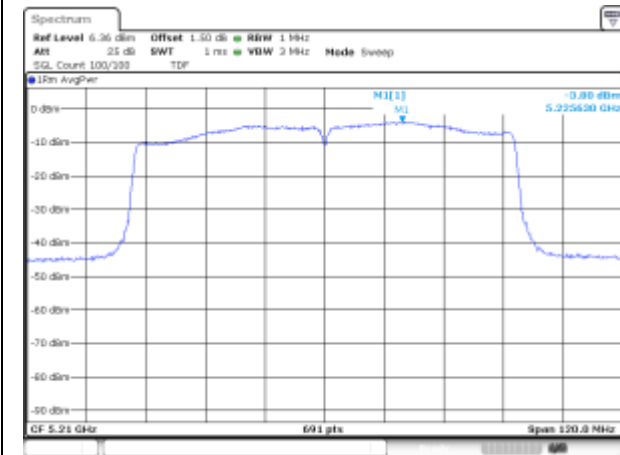

UNII-1 / 802.11ac VHT80 / 5 210 MHz

UNII-2A / 802.11ac VHT80 / 5 290 MHz

UNII-2C / 802.11ac VHT80 / 5 530 MHz

UNII-2C / 802.11ac VHT80 / 5 610 MHz

UNII-2C / 802.11ac VHT80 / 5 690 MHz

UNII-3 / 802.11ac VHT80 / 5 775 MHz