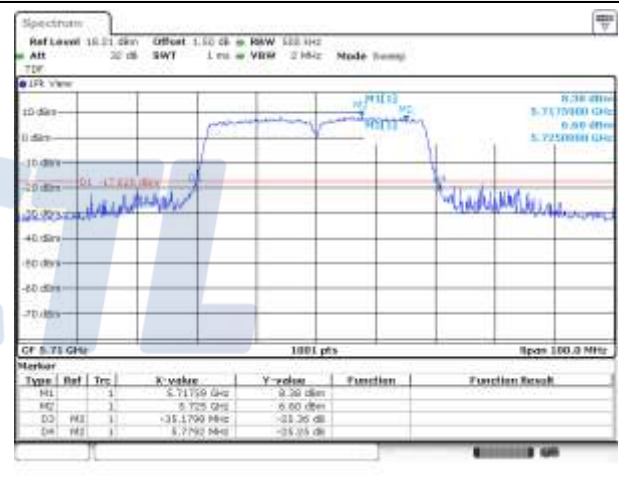

Report No.:
KR20-SRF0030-D

Page (275) of (1046)

UNII-2C / 802.11n HT40 / 5 510 MHz

UNII-2C / 802.11n HT40 / 5 670 MHz

UNII-2C / 802.11n HT40 / 5 590 MHz

UNII-2C / 802.11n HT40 / 5 710 MHz

KCTL Inc.

65, Sinwon-ro, Yeongtong-gu,
Suwon-si, Gyeonggi-do, 16677, Korea
TEL: 82-31-285-0894 FAX: 82-505-299-8311
www.kctl.co.kr