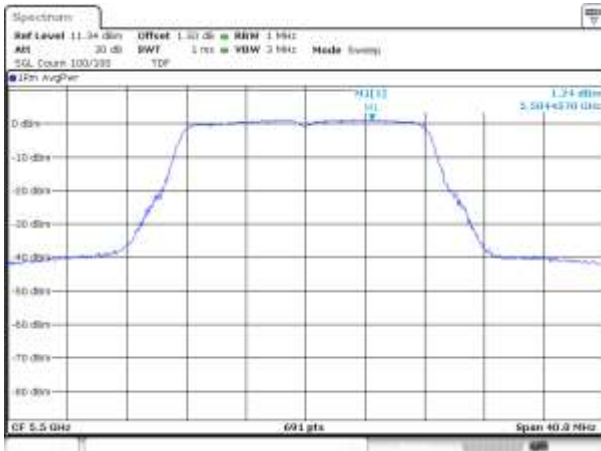

KCTL Inc.

65, Sinwon-ro, Yeongtong-gu,
Suwon-si, Gyeonggi-do, 16677, Korea
TEL: 82-31-285-0894 FAX: 82-505-299-8311
www.kctl.co.kr

Report No.:
KR20-SRF0030-D

Page (241) of (1046)

UNII-2C / 802.11a / 5 500 MHz