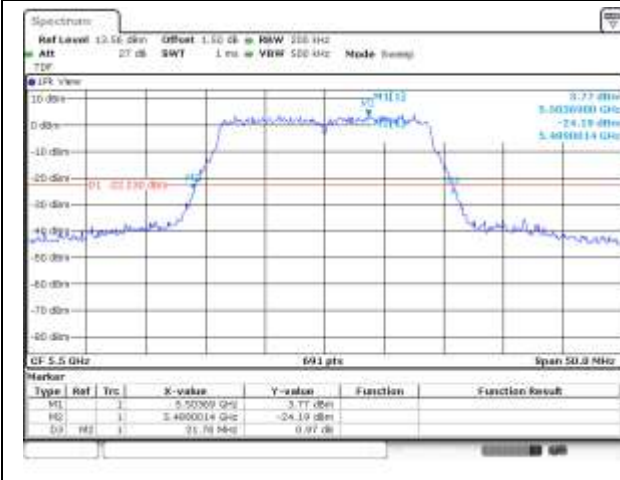

UNII-2C / 802.11n HT20 / 5 500 MHz

UNII-2C / 802.11n HT20 / 5 700 MHz

UNII-2C / 802.11n HT20 / 5 600 MHz

UNII-2C / 802.11n HT20 / 5 720 MHz

KCTL Inc.

65, Sinwon-ro, Yeongtong-gu,
Suwon-si, Gyeonggi-do, 16677, Korea
TEL: 82-31-285-0894 FAX: 82-505-299-8311
www.kctl.co.kr