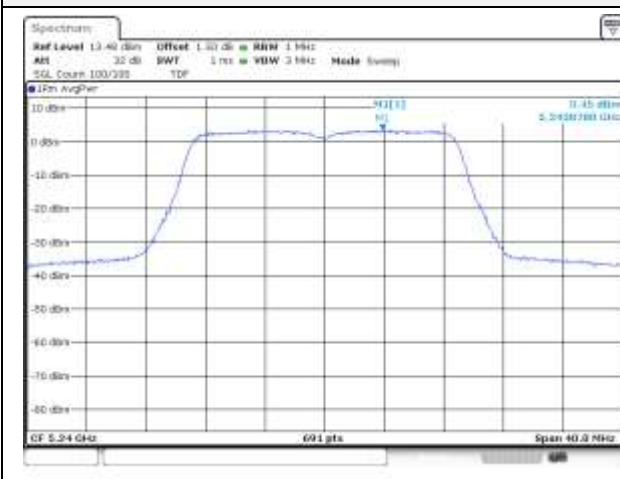

Report No.:
KR20-SRF0030-D

Page (243) of (1046)

UNII-1 / 802.11n HT20 / 5 180 MHz

UNII-2A / 802.11n HT20 / 5 260 MHz

UNII-1 / 802.11n HT20 / 5 220 MHz

UNII-2A / 802.11n HT20 / 5 300 MHz

UNII-1 / 802.11n HT20 / 5 240 MHz