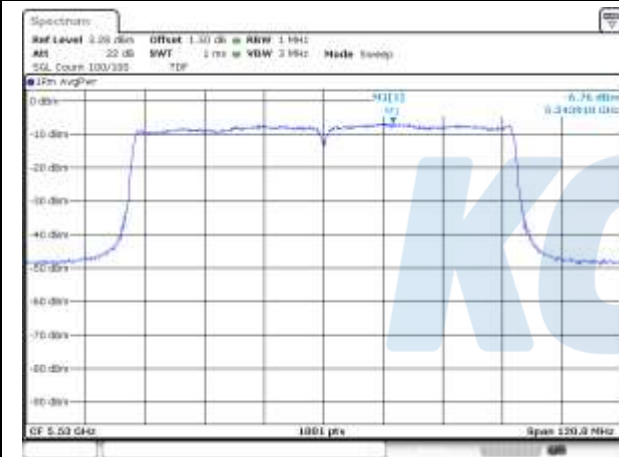

UNII-1 / 802.11ac VHT80 / 5 210 MHz

UNII-2A / 802.11ac VHT80 / 5 290 MHz

UNII-2C / 802.11ac VHT80 / 5 530 MHz

UNII-2C / 802.11ac VHT80 / 5 610 MHz

UNII-2C / 802.11ac VHT80 / 5 690 MHz

UNII-3 / 802.11ac VHT80 / 5 775 MHz