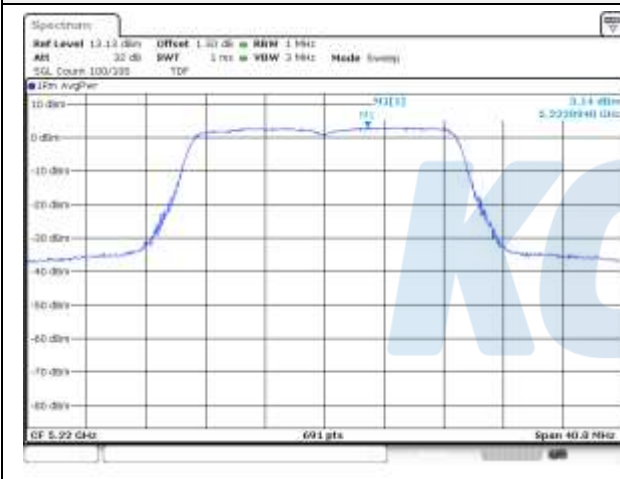

Report No.:
KR20-SRF0030-D

Page (243) of (1046)

UNII-1 / 802.11n HT20 / 5 180 MHz

UNII-2A / 802.11n HT20 / 5 260 MHz

UNII-1 / 802.11n HT20 / 5 220 MHz

UNII-2A / 802.11n HT20 / 5 300 MHz

UNII-1 / 802.11n HT20 / 5 240 MHz