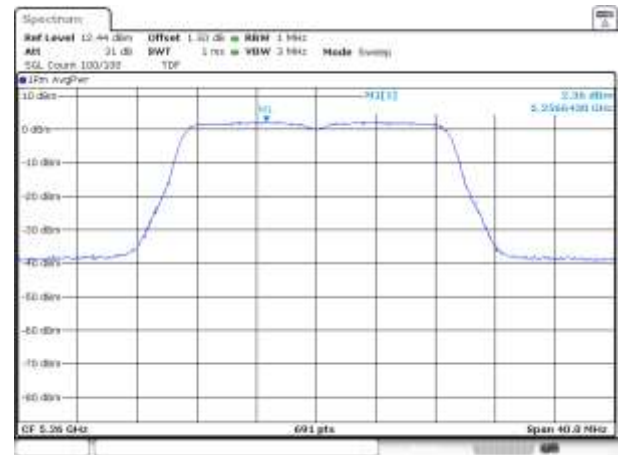

UNII-2A / 802.11ac VHT20 / 5 260 MHz