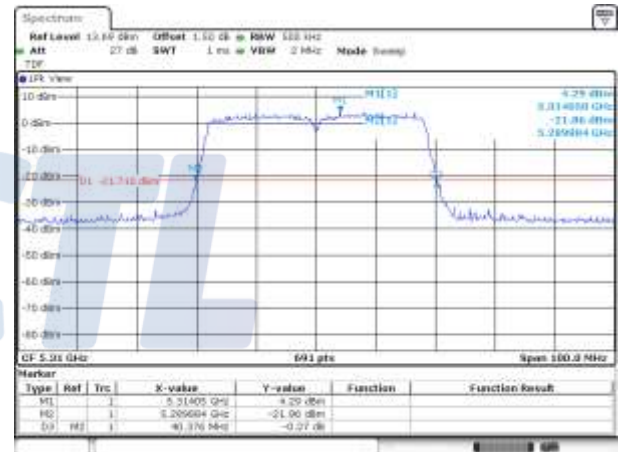

Report No.:
KR20-SRF0030-D

Page (274) of (1046)

UNII-1 / 802.11n HT40 / 5 190 MHz

UNII-2A / 802.11n HT40 / 5 270 MHz

UNII-1 / 802.11n HT40 / 5 230 MHz

UNII-2A / 802.11n HT40 / 5 310 MHz

KCTL Inc.

65, Sinwon-ro, Yeongtong-gu,
Suwon-si, Gyeonggi-do, 16677, Korea
TEL: 82-31-285-0894 FAX: 82-505-299-8311
www.kctl.co.kr