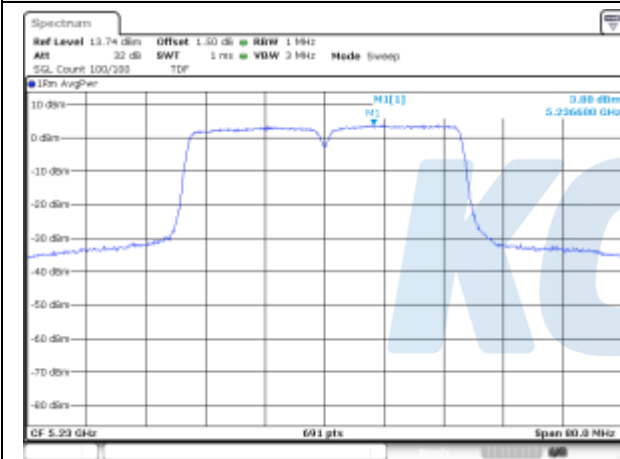

UNII-1 / 802.11n HT40 / 5 230 MHz