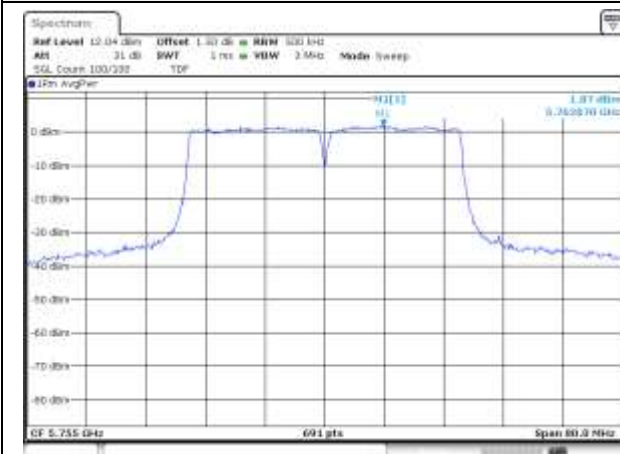

Report No.:
KR20-SRF0030-D

Page (224) of (1046)

UNII-2C / 802.11ac VHT40 / 5 510 MHz

UNII-2C / 802.11ac VHT40 / 5 670 MHz

UNII-2C / 802.11ac VHT40 / 5 590 MHz

UNII-2C / 802.11ac VHT40 / 5 710 MHz

UNII-3 / 802.11ac VHT40 / 5 755 MHz