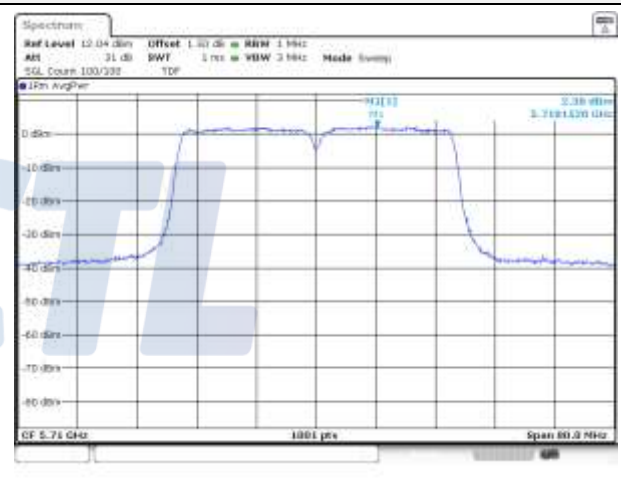

Page (205) of (1046)

UNII-2C / 802.11n HT40 / 5 510 MHz

UNII-2C / 802.11n HT40 / 5 670 MHz

UNII-2C / 802.11n HT40 / 5 590 MHz

UNII-2C / 802.11n HT40 / 5 710 MHz

UNII-3 / 802.11n HT40 / 5 755 MHz

UNII-3 / 802.11n HT40 / 5 795 MHz