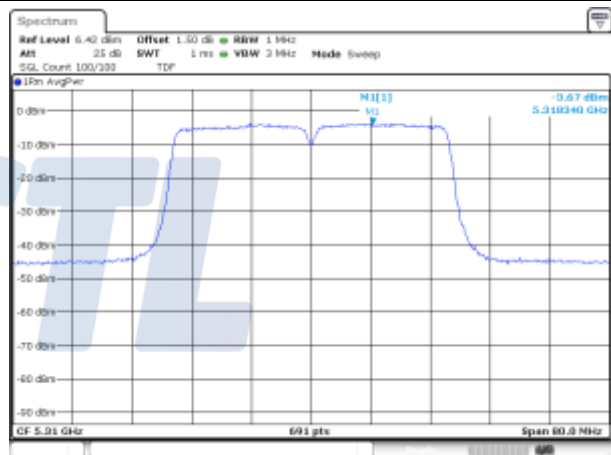

UNII-2A / 802.11ac VHT40 / 5 310 MHz