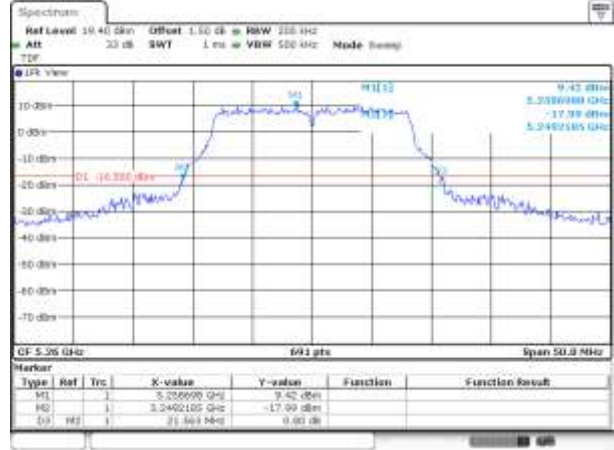

Report No.:
KR20-SRF0030-D

Page (270) of (1046)

ANT 1

UNII-1 / 802.11a / 5 180 MHz

UNII-2A / 802.11a / 5 260 MHz

UNII-1 / 802.11a / 5 220 MHz

UNII-2A / 802.11a / 5 300 MHz

UNII-1 / 802.11a / 5 240 MHz