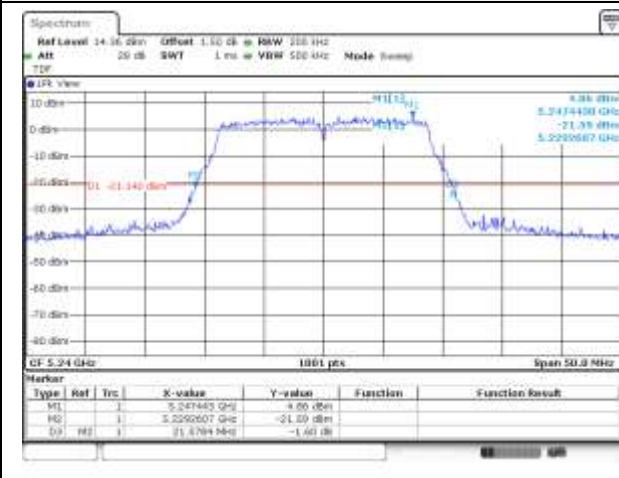

Page (261) of (1046)

UNII-1 / 802.11n HT20 / 5 180 MHz

UNII-2A / 802.11n HT20 / 5 260 MHz

UNII-1 / 802.11n HT20 / 5 220 MHz

UNII-2A / 802.11n HT20 / 5 300 MHz

UNII-1 / 802.11n HT20 / 5 240 MHz

UNII-2A / 802.11n HT20 / 5 320 MHz