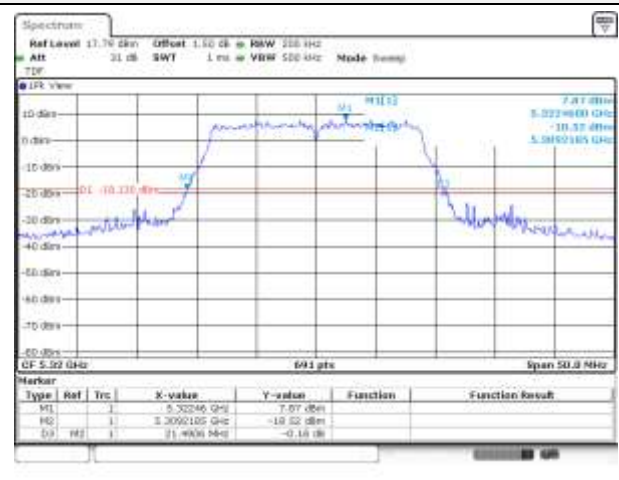

UNII-2A / 802.11n HT20 / 5 320 MHz