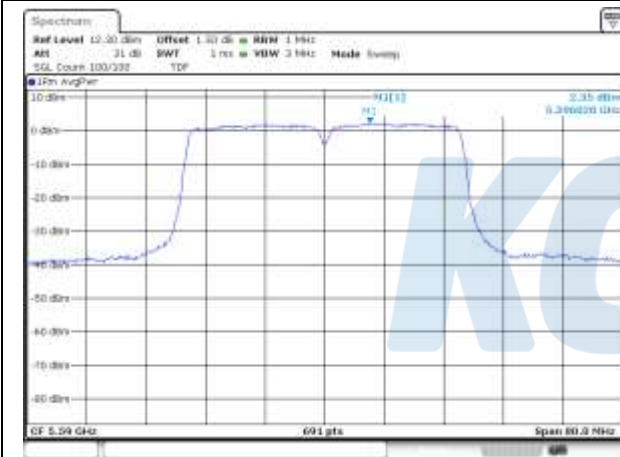

Report No.:
KR20-SRF0030-D

Page (238) of (1046)

UNII-2C / 802.11ac VHT40 / 5 510 MHz

UNII-2C / 802.11ac VHT40 / 5 670 MHz

UNII-2C / 802.11ac VHT40 / 5 590 MHz

UNII-2C / 802.11ac VHT40 / 5 710 MHz

UNII-3 / 802.11ac VHT40 / 5 755 MHz