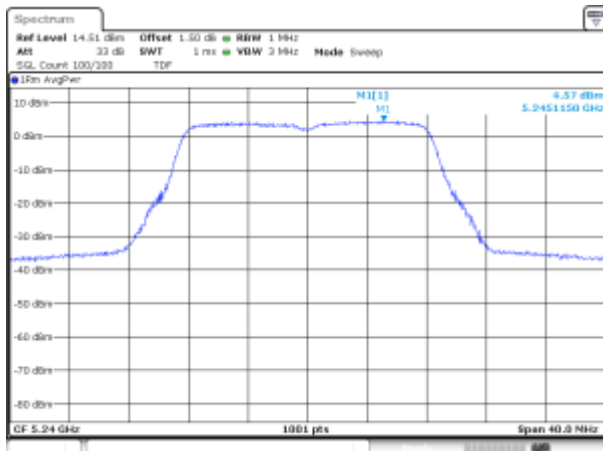

UNII-2A / 802.11a / 5 260 MHz

UNII-1 / 802.11a / 5 220 MHz

UNII-2A / 802.11a / 5 300 MHz

UNII-1 / 802.11a / 5 240 MHz

UNII-2A / 802.11a / 5 320 MHz

KCTL Inc.

65, Sinwon-ro, Yeongtong-gu,
Suwon-si, Gyeonggi-do, 16677, Korea
TEL: 82-31-285-0894 FAX: 82-505-299-8311
www.kctl.co.kr