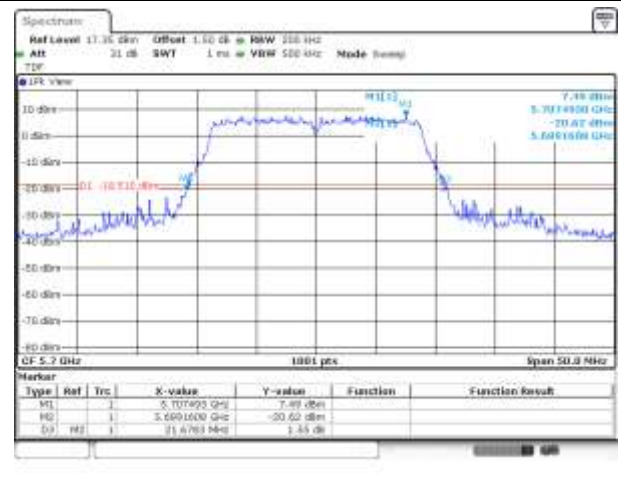

UNII-2C / 802.11ac VHT20 / 5 500 MHz

UNII-2C / 802.11ac VHT20 / 5 700 MHz

UNII-2C / 802.11ac VHT20 / 5 600 MHz

UNII-2C / 802.11ac VHT20 / 5 720 MHz

KCTL Inc.

65, Sinwon-ro, Yeongtong-gu,
 Suwon-si, Gyeonggi-do, 16677, Korea
 TEL: 82-31-285-0894 FAX: 82-505-299-8311
www.kctl.co.kr