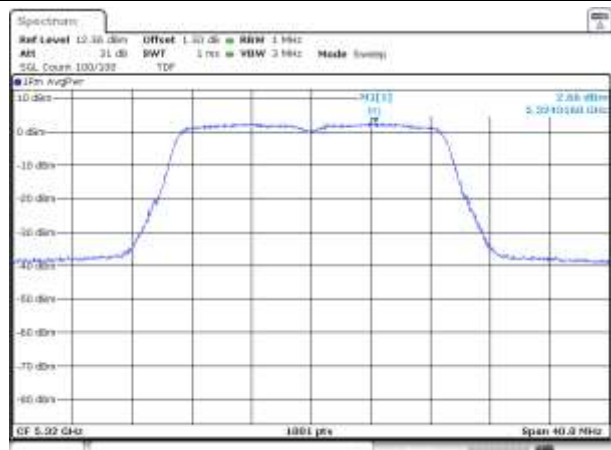

UNII-1 / 802.11ac VHT20 / 5 180 MHz

UNII-2A / 802.11ac VHT20 / 5 260 MHz

UNII-1 / 802.11ac VHT20 / 5 220 MHz

UNII-2A / 802.11ac VHT20 / 5 300 MHz

UNII-1 / 802.11ac VHT20 / 5 240 MHz

UNII-2A / 802.11ac VHT20 / 5 320 MHz