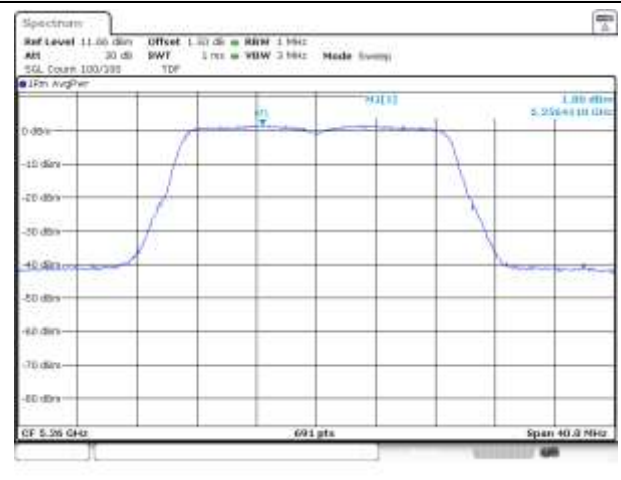

Report No.:
KR20-SRF0030-D

Page (243) of (1046)

UNII-1 / 802.11n HT20 / 5 180 MHz

UNII-2A / 802.11n HT20 / 5 260 MHz

UNII-1 / 802.11n HT20 / 5 220 MHz

UNII-2A / 802.11n HT20 / 5 300 MHz

UNII-1 / 802.11n HT20 / 5 240 MHz