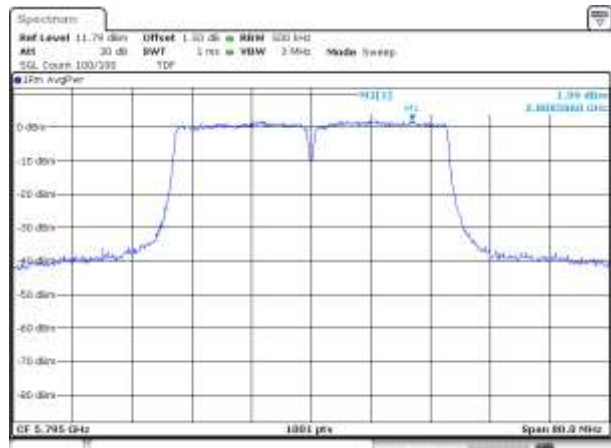

UNII-3 / 802.11ac VHT40 / 5 795 MHz