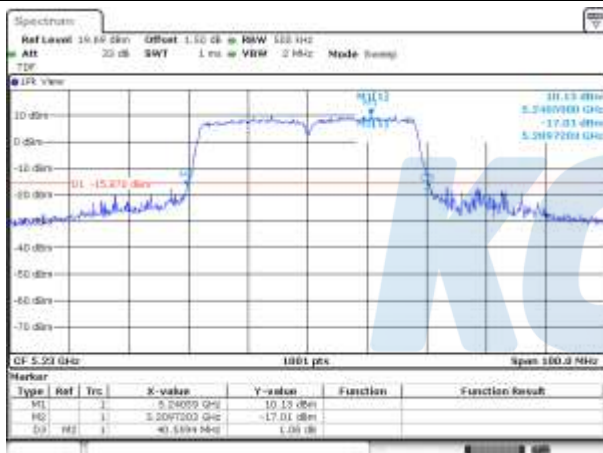

UNII-1 / 802.11ac VHT40 / 5 230 MHz