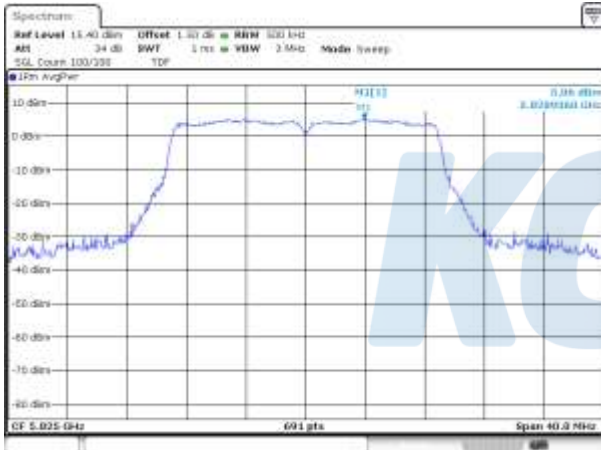

UNII-3 / 802.11n HT20 / 5 825 MHz