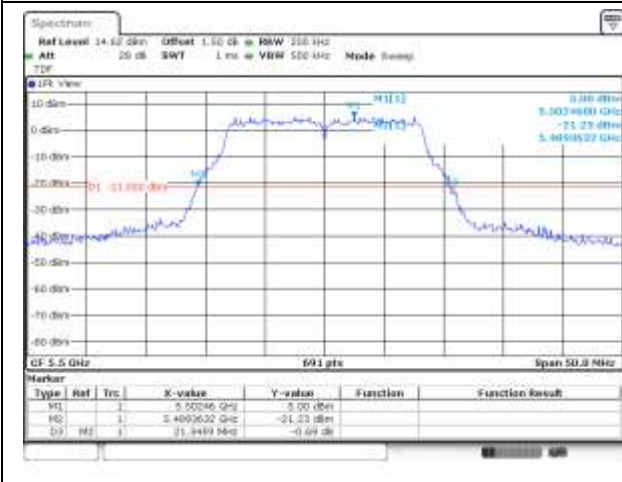

KCTL Inc.

65, Sinwon-ro, Yeongtong-gu,
 Suwon-si, Gyeonggi-do, 16677, Korea
 TEL: 82-31-285-0894 FAX: 82-505-299-8311
www.kctl.co.kr

Report No.:
 KR20-SRF0030-D

Page (282) of (1046)

UNII-2C / 802.11a / 5 500 MHz