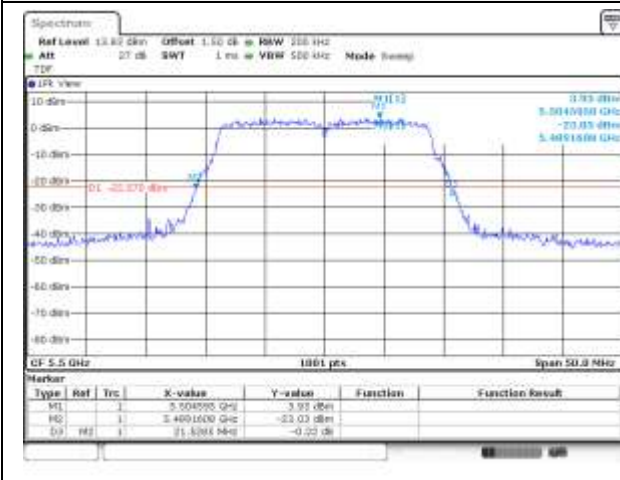

UNII-2C / 802.11ac VHT20 / 5 500 MHz

UNII-2C / 802.11ac VHT20 / 5 700 MHz

UNII-2C / 802.11ac VHT20 / 5 600 MHz

UNII-2C / 802.11ac VHT20 / 5 720 MHz

KCTL Inc.

65, Sinwon-ro, Yeongtong-gu,
Suwon-si, Gyeonggi-do, 16677, Korea
TEL: 82-31-285-0894 FAX: 82-505-299-8311
www.kctl.co.kr