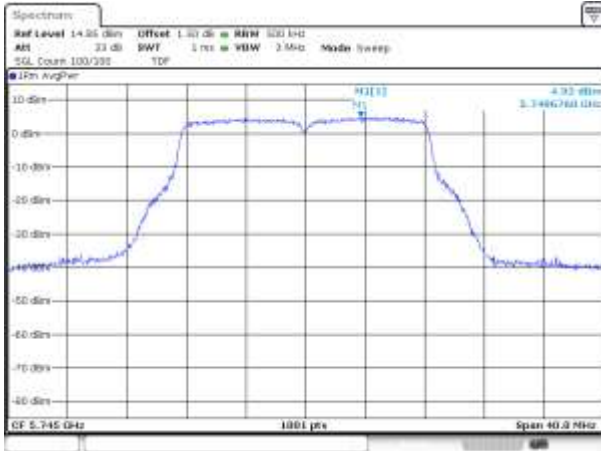

KCTL Inc.

65, Sinwon-ro, Yeongtong-gu,
Suwon-si, Gyeonggi-do, 16677, Korea
TEL: 82-31-285-0894 FAX: 82-505-299-8311
www.kctl.co.kr

Report No.:
KR20-SRF0030-D

Page (200) of (1046)

UNII-3 / 802.11a / 5 745 MHz