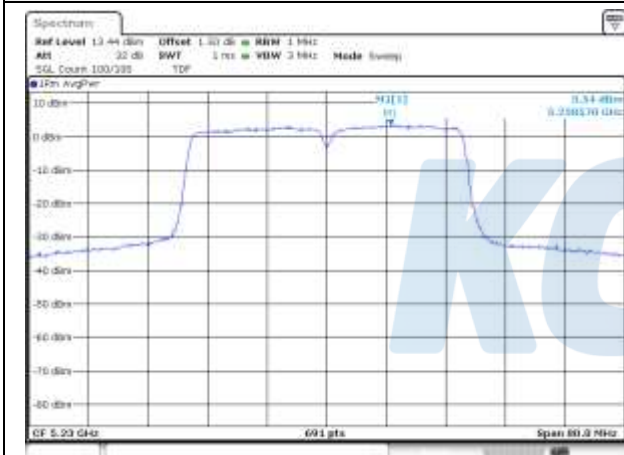

Report No.:
KR20-SRF0030-D

Page (218) of (1046)

UNII-1 / 802.11n HT40 / 5 190 MHz

UNII-2A / 802.11n HT40 / 5 270 MHz

UNII-1 / 802.11n HT40 / 5 230 MHz

UNII-2A / 802.11n HT40 / 5 310 MHz

KCTL Inc.

65, Sinwon-ro, Yeongtong-gu,
Suwon-si, Gyeonggi-do, 16677, Korea
TEL: 82-31-285-0894 FAX: 82-505-299-8311
www.kctl.co.kr