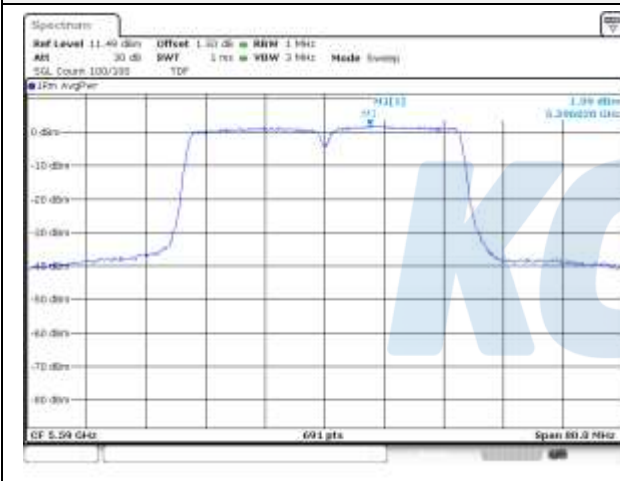

UNII-2C / 802.11n HT40 / 5 590 MHz