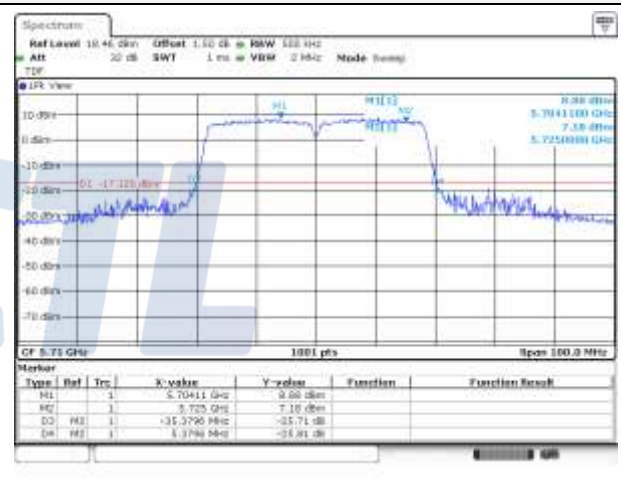

Report No.:
KR20-SRF0030-D

Page (264) of (1046)

UNII-2C / 802.11n HT40 / 5 510 MHz

UNII-2C / 802.11n HT40 / 5 670 MHz

UNII-2C / 802.11n HT40 / 5 590 MHz

UNII-2C / 802.11n HT40 / 5 710 MHz

KCTL Inc.

65, Sinwon-ro, Yeongtong-gu,
Suwon-si, Gyeonggi-do, 16677, Korea
TEL: 82-31-285-0894 FAX: 82-505-299-8311
www.kctl.co.kr