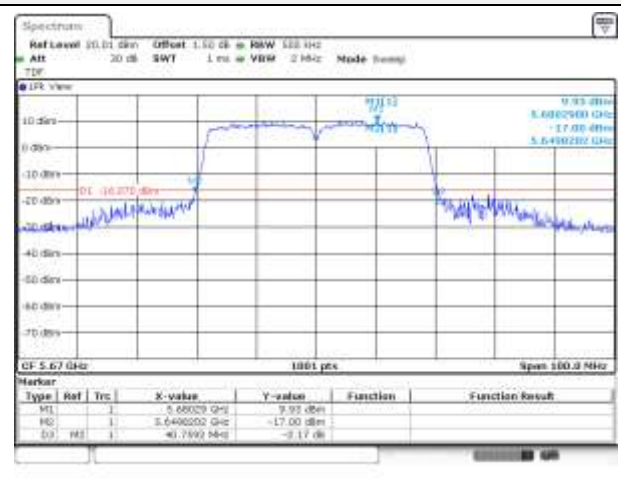

Report No.:
KR20-SRF0030-D

Page (264) of (1046)

UNII-2C / 802.11n HT40 / 5 510 MHz

UNII-2C / 802.11n HT40 / 5 670 MHz

UNII-2C / 802.11n HT40 / 5 590 MHz

UNII-2C / 802.11n HT40 / 5 710 MHz

KCTL Inc.

65, Sinwon-ro, Yeongtong-gu,
Suwon-si, Gyeonggi-do, 16677, Korea
TEL: 82-31-285-0894 FAX: 82-505-299-8311
www.kctl.co.kr