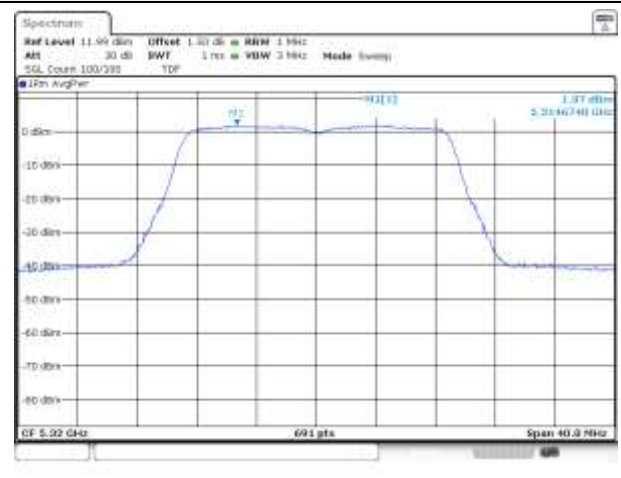

UNII-1 / 802.11ac VHT20 / 5 180 MHz

UNII-2A / 802.11ac VHT20 / 5 260 MHz

UNII-1 / 802.11ac VHT20 / 5 220 MHz

UNII-2A / 802.11ac VHT20 / 5 300 MHz

UNII-1 / 802.11ac VHT20 / 5 240 MHz

UNII-2A / 802.11ac VHT20 / 5 320 MHz