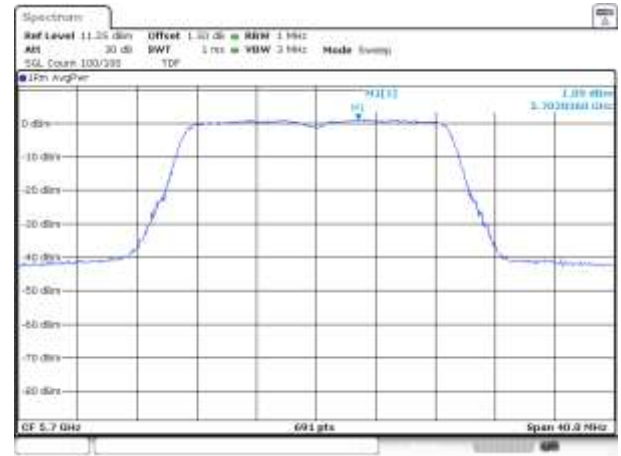

UNII-2C / 802.11n HT20 / 5 700 MHz