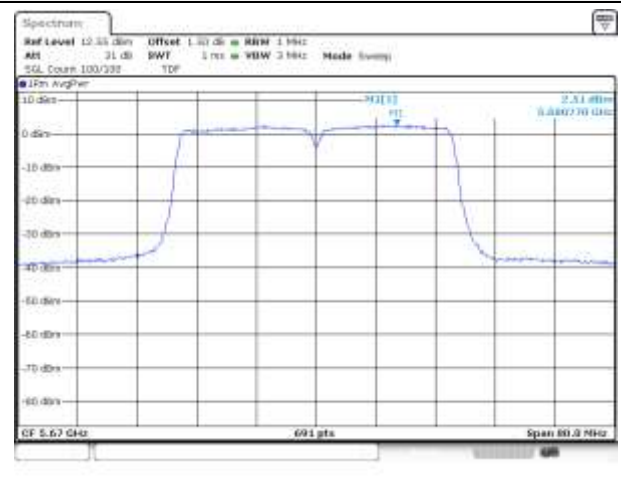

UNII-2C / 802.11n HT40 / 5 670 MHz