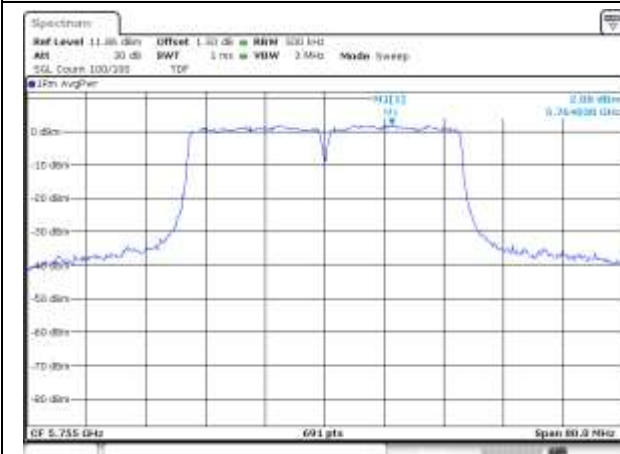

Report No.:
KR20-SRF0030-D

Page (238) of (1046)

UNII-2C / 802.11ac VHT40 / 5 510 MHz

UNII-2C / 802.11ac VHT40 / 5 670 MHz

UNII-2C / 802.11ac VHT40 / 5 590 MHz

UNII-2C / 802.11ac VHT40 / 5 710 MHz

UNII-3 / 802.11ac VHT40 / 5 755 MHz