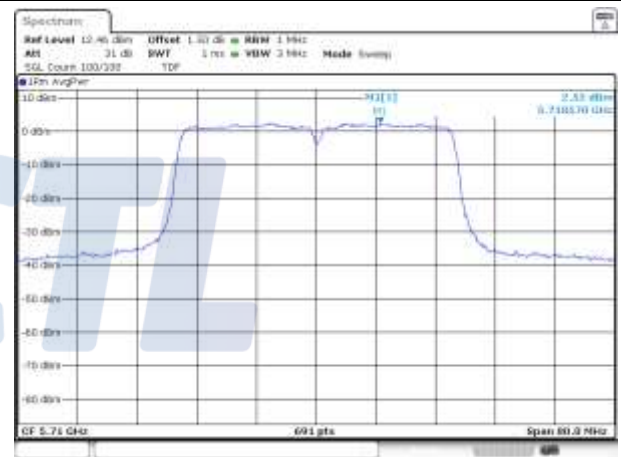

Report No.:
KR20-SRF0030-D

Page (238) of (1046)

UNII-2C / 802.11ac VHT40 / 5 510 MHz

UNII-2C / 802.11ac VHT40 / 5 670 MHz

UNII-2C / 802.11ac VHT40 / 5 590 MHz

UNII-2C / 802.11ac VHT40 / 5 710 MHz

UNII-3 / 802.11ac VHT40 / 5 755 MHz