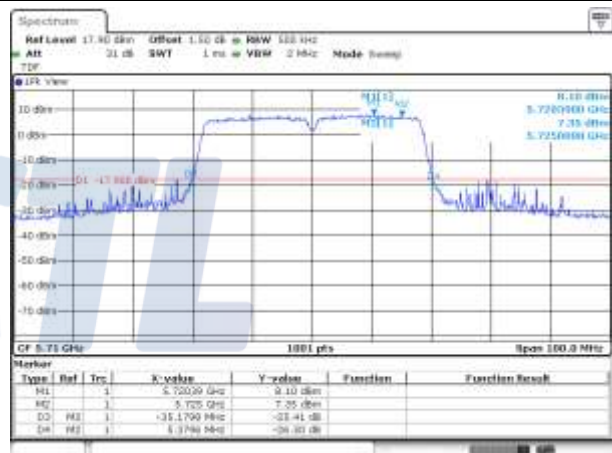

Report No.:
KR20-SRF0030-D

Page (279) of (1046)

UNII-2C / 802.11ac VHT40 / 5 510 MHz

UNII-2C / 802.11ac VHT40 / 5 670 MHz

UNII-2C / 802.11ac VHT40 / 5 590 MHz

UNII-2C / 802.11ac VHT40 / 5 710 MHz

KCTL Inc.

65, Sinwon-ro, Yeongtong-gu,
 Suwon-si, Gyeonggi-do, 16677, Korea
 TEL: 82-31-285-0894 FAX: 82-505-299-8311
www.kctl.co.kr