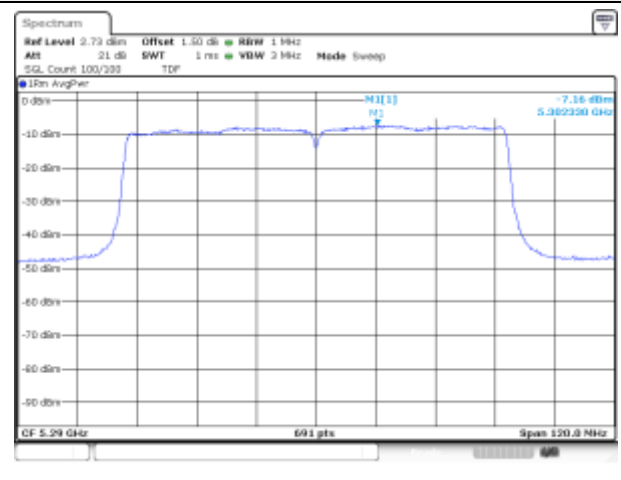

UNII-1 / 802.11ac VHT80 / 5 210 MHz

UNII-2A / 802.11ac VHT80 / 5 290 MHz

UNII-2C / 802.11ac VHT80 / 5 530 MHz

UNII-2C / 802.11ac VHT80 / 5 610 MHz

UNII-2C / 802.11ac VHT80 / 5 690 MHz

UNII-3 / 802.11ac VHT80 / 5 775 MHz