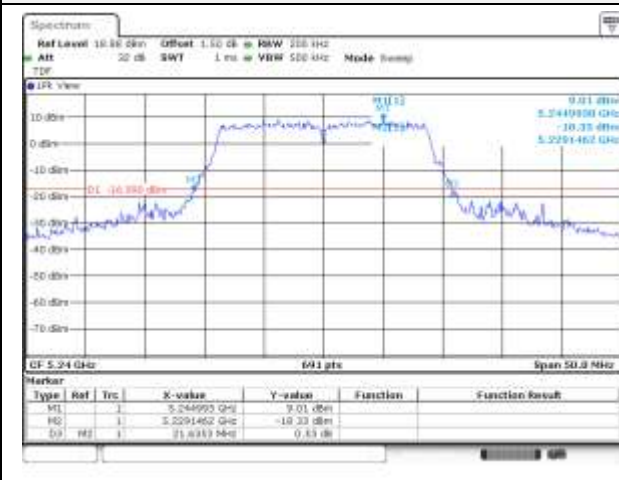

UNII-1 / 802.11n HT20 / 5 240 MHz