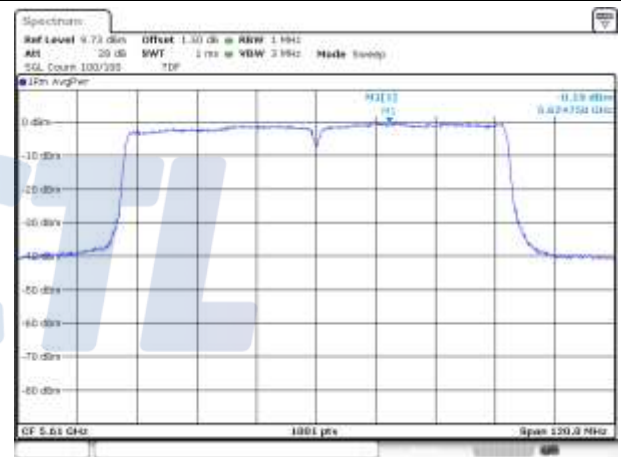

UNII-1 / 802.11ac VHT80 / 5 210 MHz

UNII-2A / 802.11ac VHT80 / 5 290 MHz

UNII-2C / 802.11ac VHT80 / 5 530 MHz

UNII-2C / 802.11ac VHT80 / 5 610 MHz

UNII-2C / 802.11ac VHT80 / 5 690 MHz

UNII-3 / 802.11ac VHT80 / 5 775 MHz