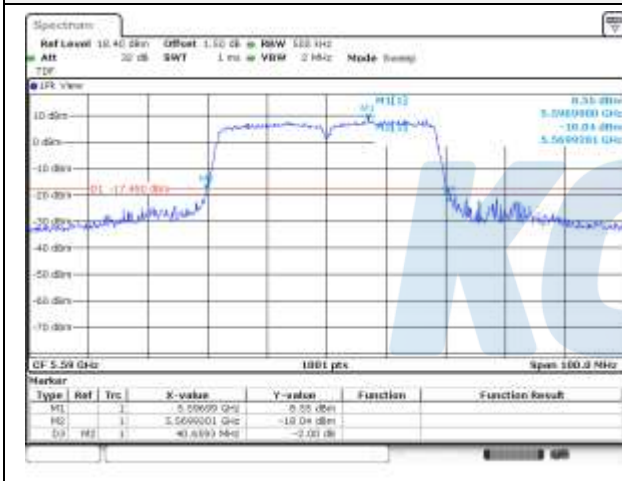

Report No.:
KR20-SRF0030-D

Page (264) of (1046)

UNII-2C / 802.11n HT40 / 5 510 MHz

UNII-2C / 802.11n HT40 / 5 670 MHz

UNII-2C / 802.11n HT40 / 5 590 MHz

UNII-2C / 802.11n HT40 / 5 710 MHz

KCTL Inc.

65, Sinwon-ro, Yeongtong-gu,
Suwon-si, Gyeonggi-do, 16677, Korea
TEL: 82-31-285-0894 FAX: 82-505-299-8311
www.kctl.co.kr