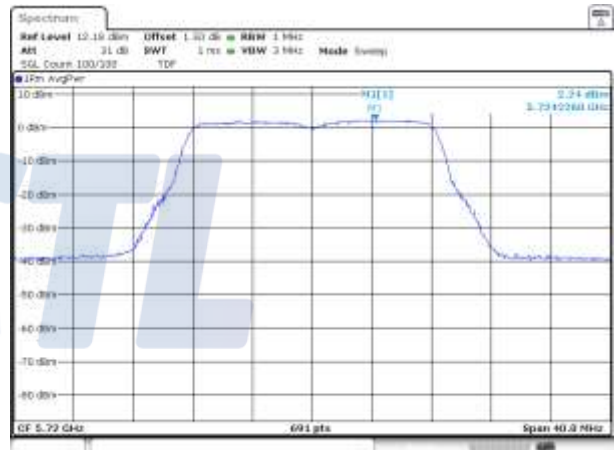

Report No.:
KR20-SRF0030-D

Page (227) of (1046)

UNII-2C / 802.11a / 5 500 MHz

UNII-2C / 802.11a / 5 700 MHz

UNII-2C / 802.11a / 5 600 MHz

UNII-2C / 802.11a / 5 720 MHz

KCTL Inc.

65, Sinwon-ro, Yeongtong-gu,
Suwon-si, Gyeonggi-do, 16677, Korea
TEL: 82-31-285-0894 FAX: 82-505-299-8311
www.kctl.co.kr