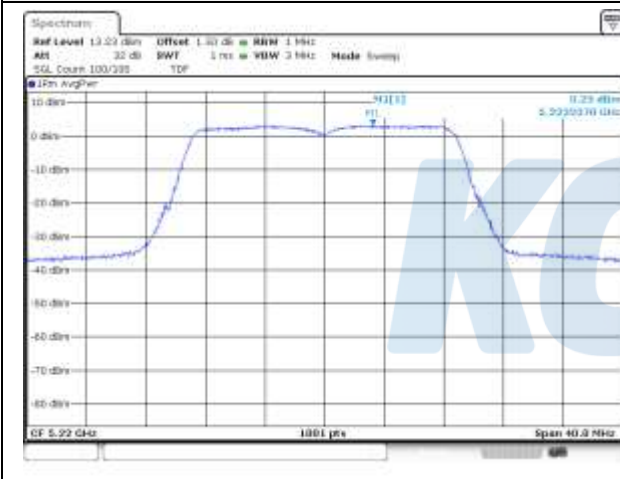

Report No.:
KR20-SRF0030-D

Page (201) of (1046)

UNII-1 / 802.11n HT20 / 5 180 MHz

UNII-2A / 802.11n HT20 / 5 260 MHz

UNII-1 / 802.11n HT20 / 5 220 MHz

UNII-2A / 802.11n HT20 / 5 300 MHz

UNII-1 / 802.11n HT20 / 5 240 MHz