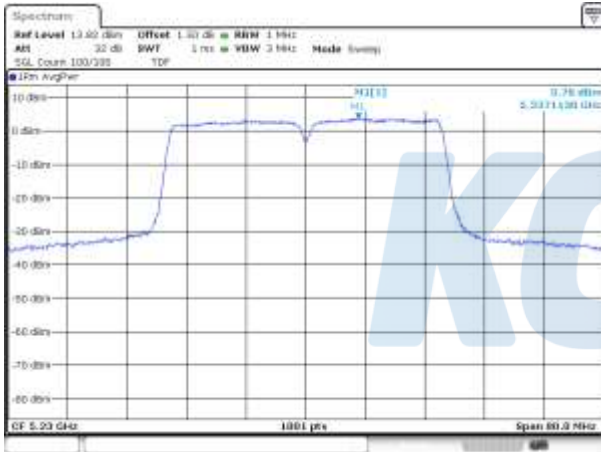

Report No.:
KR20-SRF0030-D

Page (209) of (1046)

UNII-1 / 802.11ac VHT40 / 5 190 MHz

UNII-2A / 802.11ac VHT40 / 5 270 MHz

UNII-1 / 802.11ac VHT40 / 5 230 MHz

UNII-2A / 802.11ac VHT40 / 5 310 MHz

KCTL Inc.

65, Sinwon-ro, Yeongtong-gu,
Suwon-si, Gyeonggi-do, 16677, Korea
TEL: 82-31-285-0894 FAX: 82-505-299-8311
www.kctl.co.kr