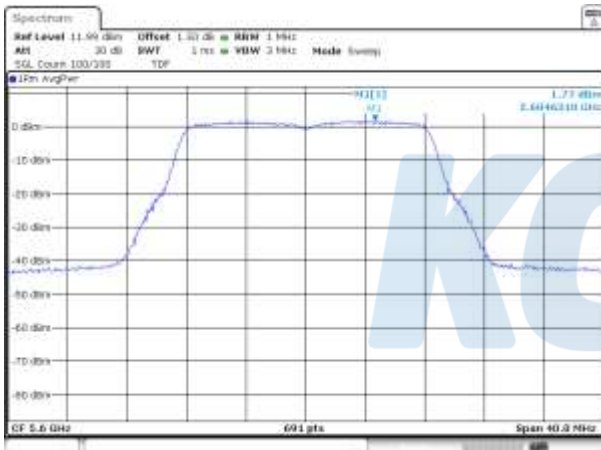

Report No.:
KR20-SRF0030-D

Page (241) of (1046)

UNII-2C / 802.11a / 5 500 MHz

UNII-2C / 802.11a / 5 700 MHz

UNII-2C / 802.11a / 5 600 MHz

UNII-2C / 802.11a / 5 720 MHz

KCTL Inc.

65, Sinwon-ro, Yeongtong-gu,
Suwon-si, Gyeonggi-do, 16677, Korea
TEL: 82-31-285-0894 FAX: 82-505-299-8311
www.kctl.co.kr