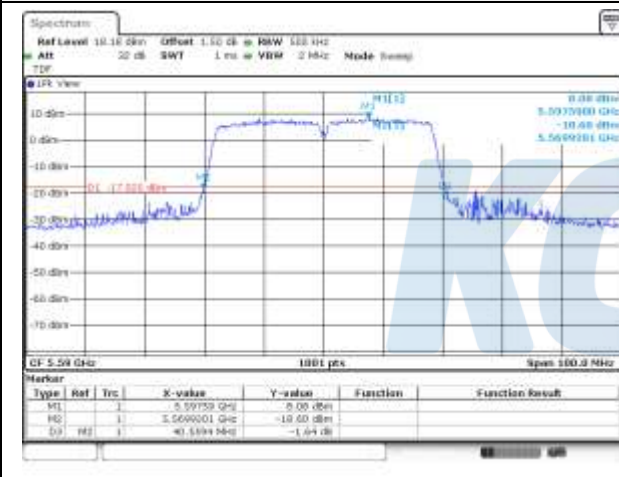

Report No.:
KR20-SRF0030-D

Page (275) of (1046)

UNII-2C / 802.11n HT40 / 5 510 MHz

UNII-2C / 802.11n HT40 / 5 670 MHz

UNII-2C / 802.11n HT40 / 5 590 MHz

UNII-2C / 802.11n HT40 / 5 710 MHz

KCTL Inc.

65, Sinwon-ro, Yeongtong-gu,
Suwon-si, Gyeonggi-do, 16677, Korea
TEL: 82-31-285-0894 FAX: 82-505-299-8311
www.kctl.co.kr