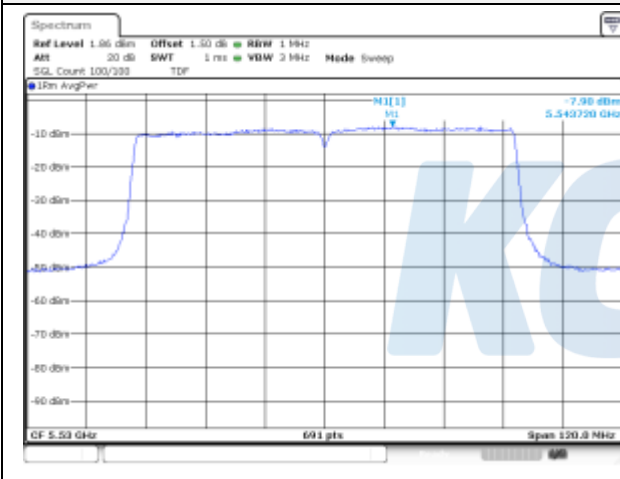

UNII-1 / 802.11ac VHT80 / 5 210 MHz

UNII-2A / 802.11ac VHT80 / 5 290 MHz

UNII-2C / 802.11ac VHT80 / 5 530 MHz

UNII-2C / 802.11ac VHT80 / 5 610 MHz

UNII-2C / 802.11ac VHT80 / 5 690 MHz

UNII-3 / 802.11ac VHT80 / 5 775 MHz