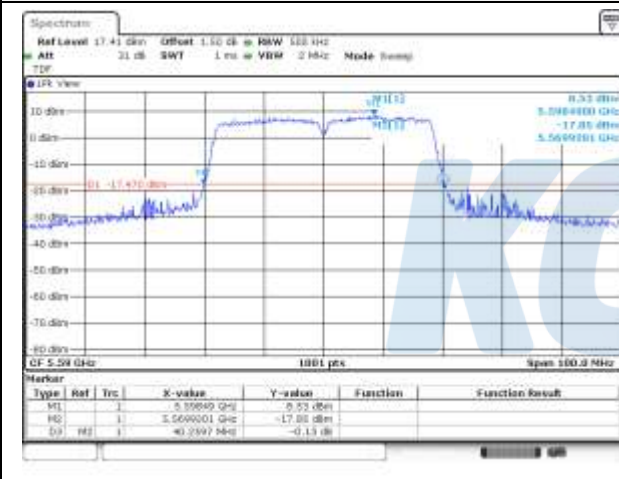

Report No.:
 KR20-SRF0030-D

Page (268) of (1046)

UNII-2C / 802.11ac VHT40 / 5 510 MHz

UNII-2C / 802.11ac VHT40 / 5 670 MHz

UNII-2C / 802.11ac VHT40 / 5 590 MHz

UNII-2C / 802.11ac VHT40 / 5 710 MHz

KCTL Inc.