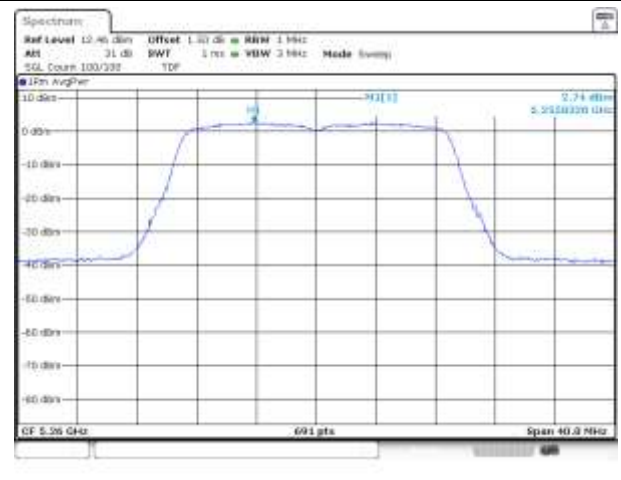

Report No.:
KR20-SRF0030-D

Page (229) of (1046)

UNII-1 / 802.11n HT20 / 5 180 MHz

UNII-2A / 802.11n HT20 / 5 260 MHz

UNII-1 / 802.11n HT20 / 5 220 MHz

UNII-2A / 802.11n HT20 / 5 300 MHz

UNII-1 / 802.11n HT20 / 5 240 MHz