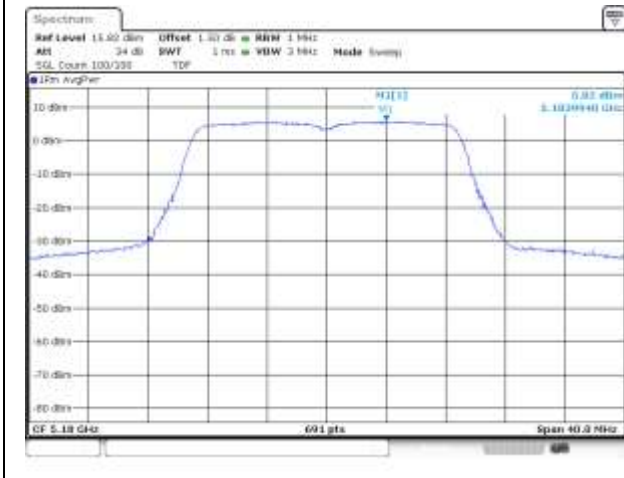

KCTL Inc.

65, Sinwon-ro, Yeongtong-gu,
Suwon-si, Gyeonggi-do, 16677, Korea
TEL: 82-31-285-0894 FAX: 82-505-299-8311
www.kctl.co.kr

Report No.:
KR20-SRF0030-D

Page (192) of (1046)

UNII-1 / 802.11ac VHT20 / 5 180 MHz