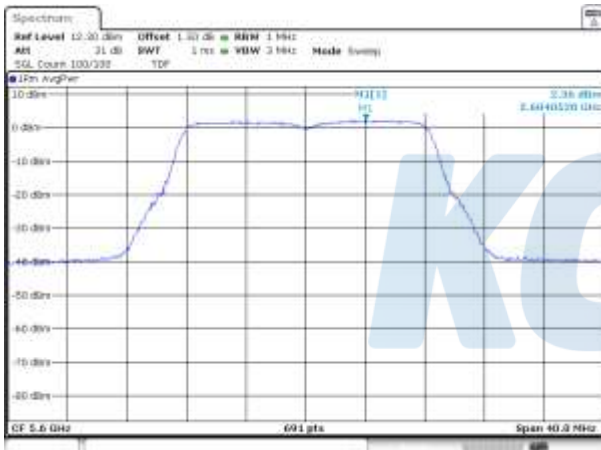

Report No.:
KR20-SRF0030-D

Page (227) of (1046)

UNII-2C / 802.11a / 5 500 MHz

UNII-2C / 802.11a / 5 700 MHz

UNII-2C / 802.11a / 5 600 MHz

UNII-2C / 802.11a / 5 720 MHz

KCTL Inc.

65, Sinwon-ro, Yeongtong-gu,
Suwon-si, Gyeonggi-do, 16677, Korea
TEL: 82-31-285-0894 FAX: 82-505-299-8311
www.kctl.co.kr