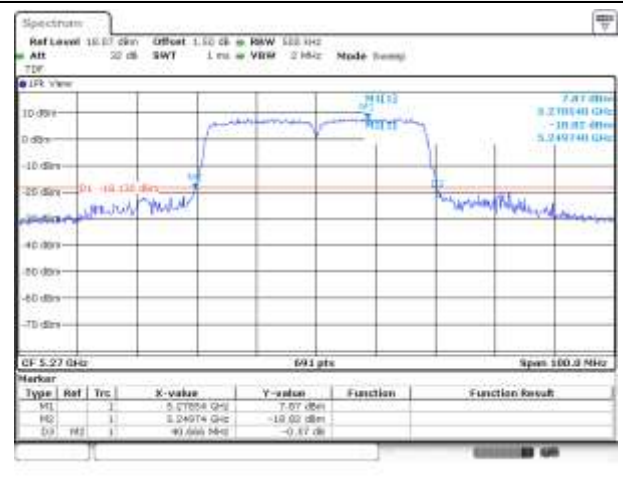

UNII-2A / 802.11n HT40 / 5 270 MHz