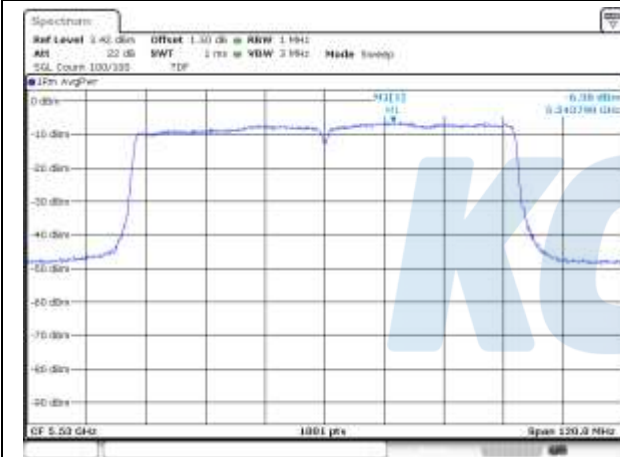

UNII-1 / 802.11ac VHT80 / 5 210 MHz

UNII-2A / 802.11ac VHT80 / 5 290 MHz

UNII-2C / 802.11ac VHT80 / 5 530 MHz

UNII-2C / 802.11ac VHT80 / 5 610 MHz

UNII-2C / 802.11ac VHT80 / 5 690 MHz

UNII-3 / 802.11ac VHT80 / 5 775 MHz