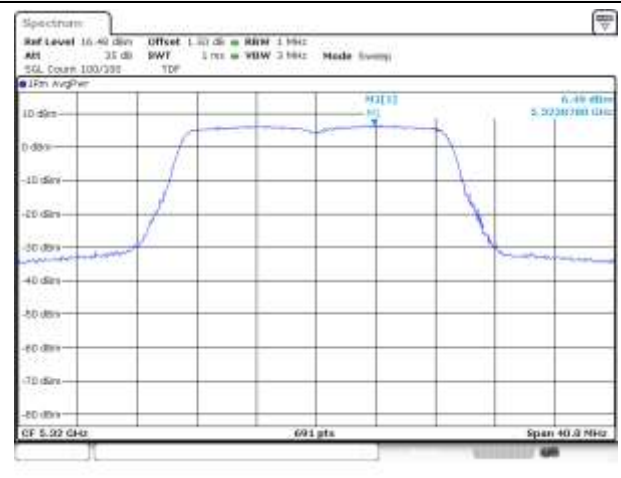

UNII-2A / 802.11ac VHT20 / 5 320 MHz