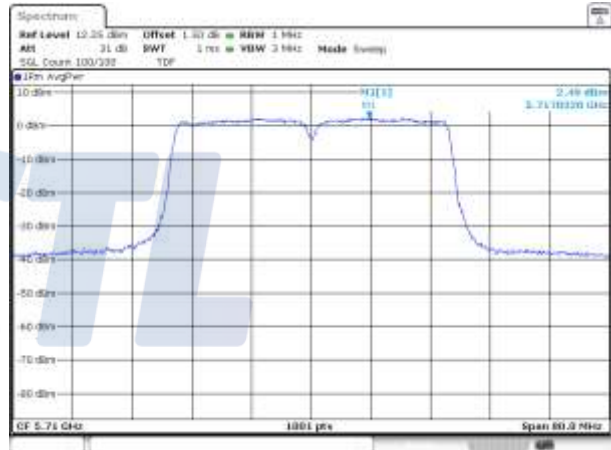

Report No.:
KR20-SRF0030-D

Page (210) of (1046)

UNII-2C / 802.11ac VHT40 / 5 510 MHz

UNII-2C / 802.11ac VHT40 / 5 670 MHz

UNII-2C / 802.11ac VHT40 / 5 590 MHz

UNII-2C / 802.11ac VHT40 / 5 710 MHz

UNII-3 / 802.11ac VHT40 / 5 755 MHz