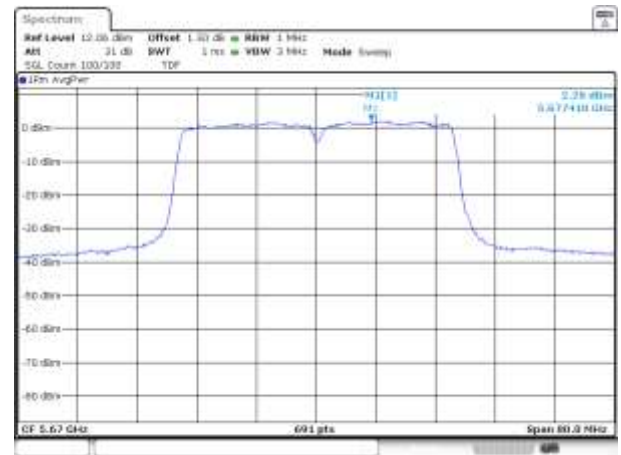

Report No.:
KR20-SRF0030-D

Page (224) of (1046)

UNII-2C / 802.11ac VHT40 / 5 510 MHz

UNII-2C / 802.11ac VHT40 / 5 670 MHz

UNII-2C / 802.11ac VHT40 / 5 590 MHz

UNII-2C / 802.11ac VHT40 / 5 710 MHz

UNII-3 / 802.11ac VHT40 / 5 755 MHz