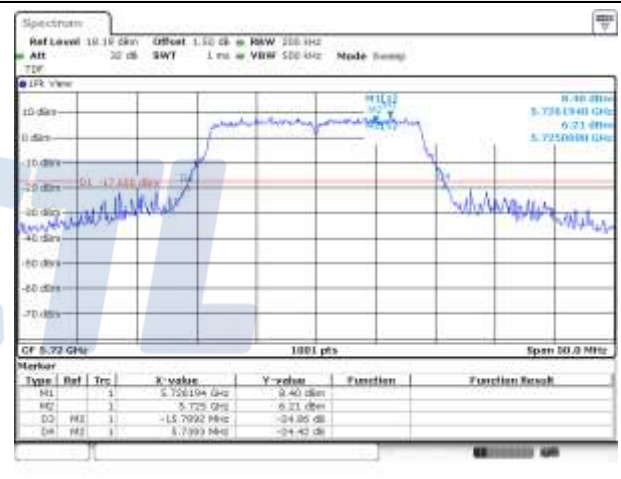

UNII-2C / 802.11n HT20 / 5 500 MHz

UNII-2C / 802.11n HT20 / 5 700 MHz

UNII-2C / 802.11n HT20 / 5 600 MHz

UNII-2C / 802.11n HT20 / 5 720 MHz

KCTL Inc.

65, Sinwon-ro, Yeongtong-gu,
Suwon-si, Gyeonggi-do, 16677, Korea
TEL: 82-31-285-0894 FAX: 82-505-299-8311
www.kctl.co.kr