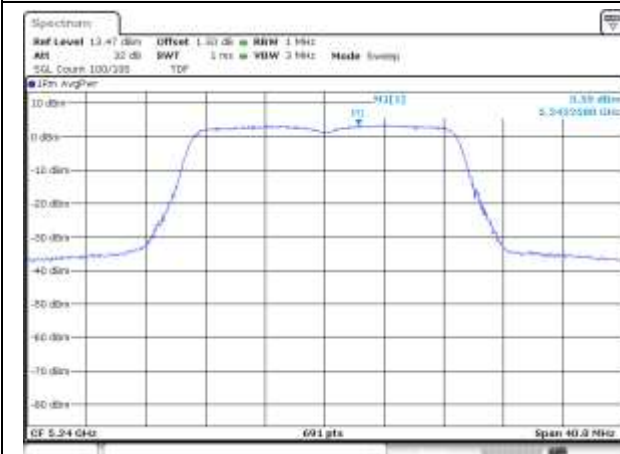

UNII-2A / 802.11ac VHT20 / 5 260 MHz

UNII-1 / 802.11ac VHT20 / 5 220 MHz

UNII-2A / 802.11ac VHT20 / 5 300 MHz

UNII-1 / 802.11ac VHT20 / 5 240 MHz

UNII-2A / 802.11ac VHT20 / 5 320 MHz

KCTL Inc.

65, Sinwon-ro, Yeongtong-gu,
Suwon-si, Gyeonggi-do, 16677, Korea
TEL: 82-31-285-0894 FAX: 82-505-299-8311
www.kctl.co.kr