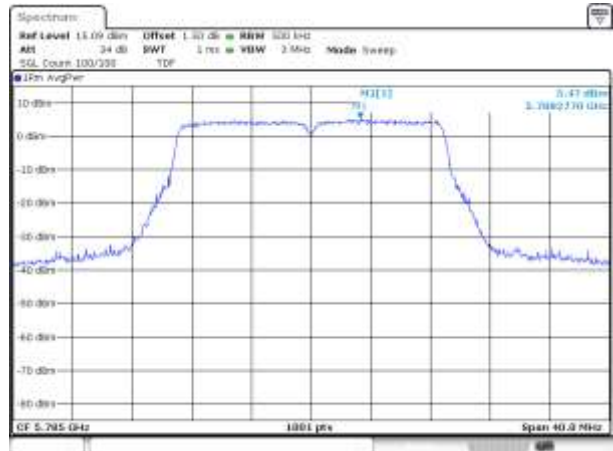

Report No.:
KR20-SRF0030-D

Page (203) of (1046)

UNII-3 / 802.11n HT20 / 5 745 MHz

UNII-3 / 802.11n HT20 / 5 785 MHz

UNII-3 / 802.11n HT20 / 5 825 MHz

-

Blank

KCTL Inc.