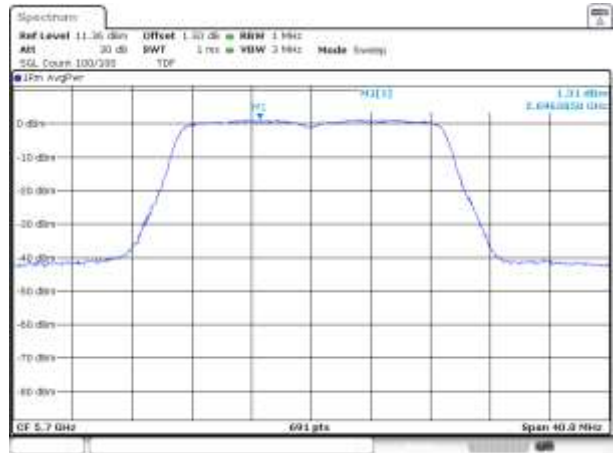

Report No.:
KR20-SRF0030-D

Page (249) of (1046)

UNII-2C / 802.11ac VHT20 / 5 500 MHz

UNII-2C / 802.11ac VHT20 / 5 700 MHz

UNII-2C / 802.11ac VHT20 / 5 600 MHz

UNII-2C / 802.11ac VHT20 / 5 720 MHz

KCTL Inc.

65, Sinwon-ro, Yeongtong-gu,
Suwon-si, Gyeonggi-do, 16677, Korea
TEL: 82-31-285-0894 FAX: 82-505-299-8311
www.kctl.co.kr