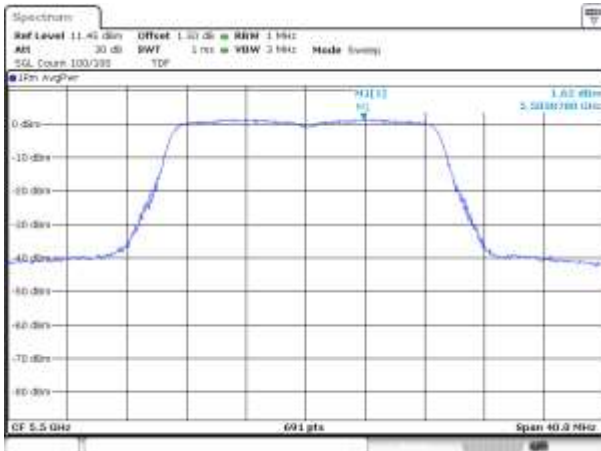

KCTL Inc.

65, Sinwon-ro, Yeongtong-gu,
Suwon-si, Gyeonggi-do, 16677, Korea
TEL: 82-31-285-0894 FAX: 82-505-299-8311
www.kctl.co.kr

Report No.:
KR20-SRF0030-D

Page (216) of (1046)

UNII-2C / 802.11n HT20 / 5 500 MHz