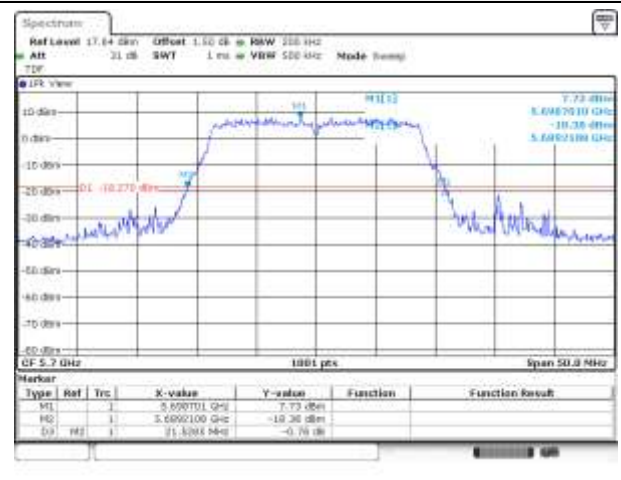

UNII-2C / 802.11ac VHT20 / 5 500 MHz

UNII-2C / 802.11ac VHT20 / 5 700 MHz

UNII-2C / 802.11ac VHT20 / 5 600 MHz

UNII-2C / 802.11ac VHT20 / 5 720 MHz

KCTL Inc.

65, Sinwon-ro, Yeongtong-gu,
Suwon-si, Gyeonggi-do, 16677, Korea
TEL: 82-31-285-0894 FAX: 82-505-299-8311
www.kctl.co.kr