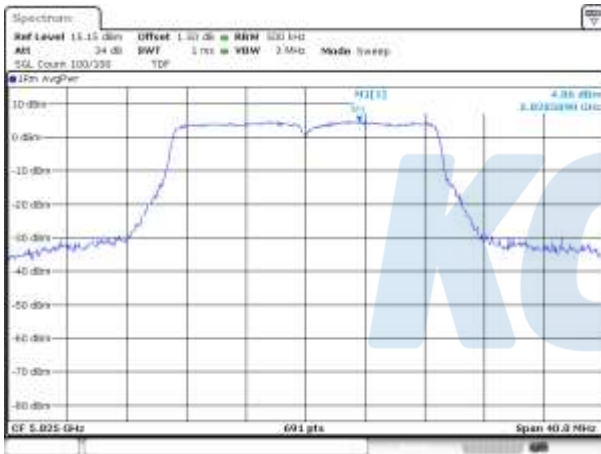

Report No.:
KR20-SRF0030-D

Page (217) of (1046)

UNII-3 / 802.11n HT20 / 5 745 MHz

UNII-3 / 802.11n HT20 / 5 785 MHz

UNII-3 / 802.11n HT20 / 5 825 MHz

Blank

KCTL Inc.

65, Sinwon-ro, Yeongtong-gu,
Suwon-si, Gyeonggi-do, 16677, Korea
TEL: 82-31-285-0894 FAX: 82-505-299-8311
www.kctl.co.kr