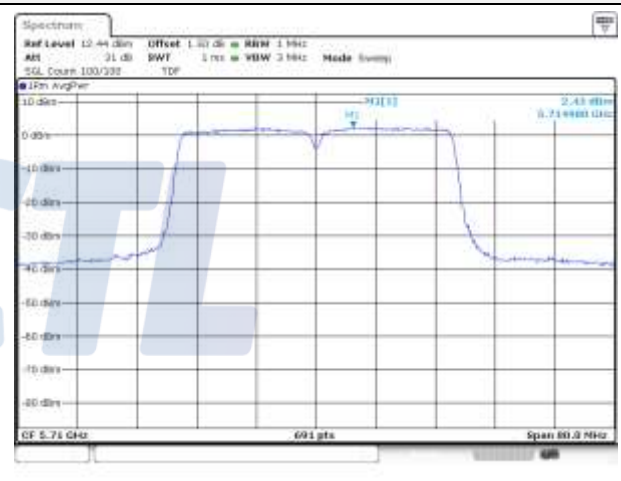

UNII-2C / 802.11n HT40 / 5 710 MHz