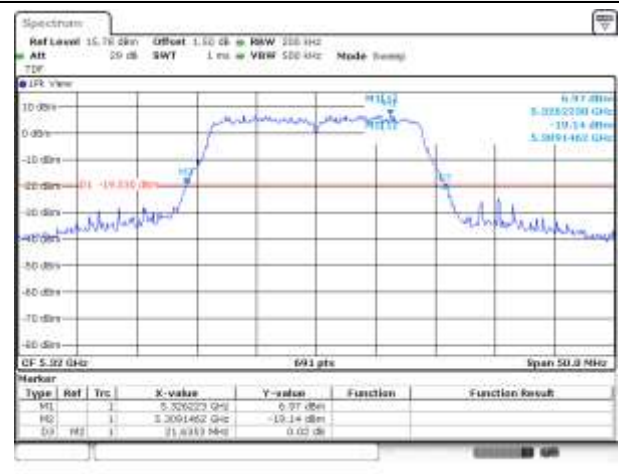

UNII-2A / 802.11n HT20 / 5 320 MHz