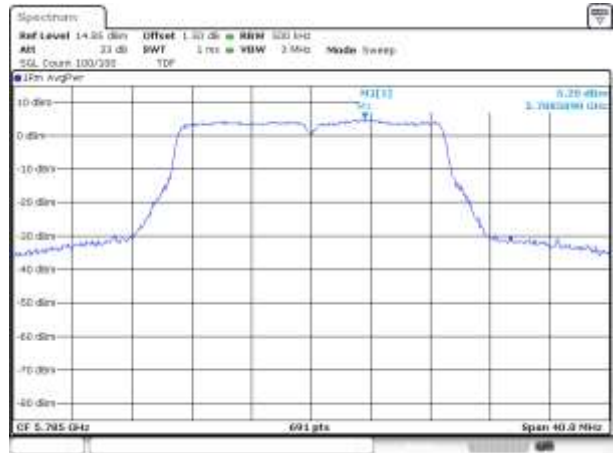

UNII-3 / 802.11n HT20 / 5 785 MHz