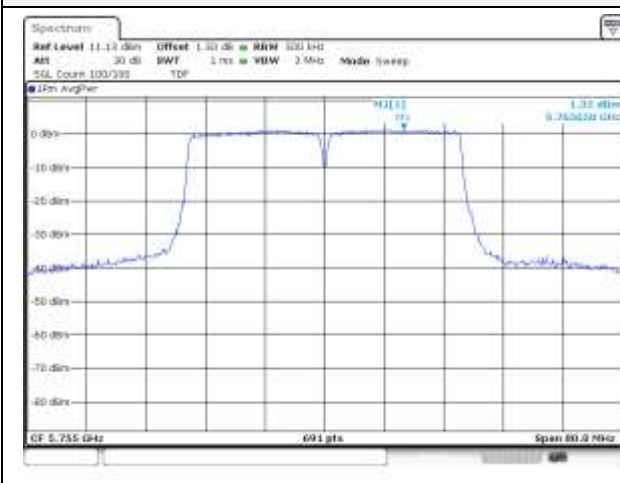

UNII-2C / 802.11n HT40 / 5 670 MHz

UNII-2C / 802.11n HT40 / 5 590 MHz

UNII-2C / 802.11n HT40 / 5 710 MHz

UNII-3 / 802.11n HT40 / 5 755 MHz

UNII-3 / 802.11n HT40 / 5 795 MHz

KCTL Inc.

65, Sinwon-ro, Yeongtong-gu,
Suwon-si, Gyeonggi-do, 16677, Korea
TEL: 82-31-285-0894 FAX: 82-505-299-8311
www.kctl.co.kr