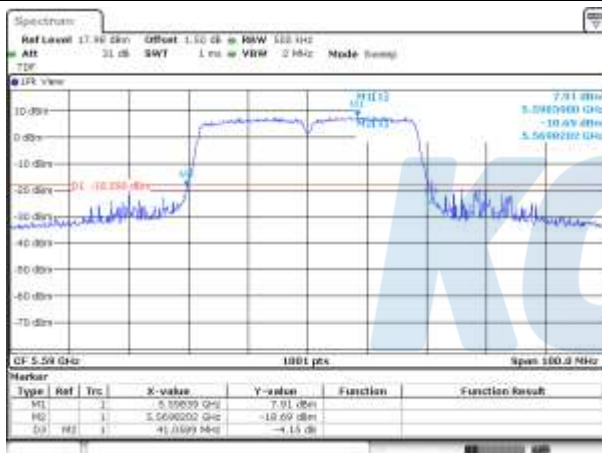

Report No.:
KR20-SRF0030-D

Page (279) of (1046)

UNII-2C / 802.11ac VHT40 / 5 510 MHz

UNII-2C / 802.11ac VHT40 / 5 670 MHz

UNII-2C / 802.11ac VHT40 / 5 590 MHz

UNII-2C / 802.11ac VHT40 / 5 710 MHz

KCTL Inc.

65, Sinwon-ro, Yeongtong-gu,
 Suwon-si, Gyeonggi-do, 16677, Korea
 TEL: 82-31-285-0894 FAX: 82-505-299-8311
www.kctl.co.kr