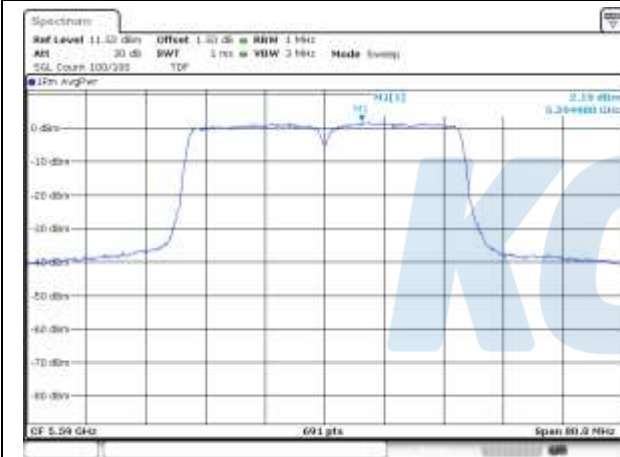

Report No.:
KR20-SRF0030-D

Page (252) of (1046)

UNII-2C / 802.11ac VHT40 / 5 510 MHz

UNII-2C / 802.11ac VHT40 / 5 670 MHz

UNII-2C / 802.11ac VHT40 / 5 590 MHz

UNII-2C / 802.11ac VHT40 / 5 710 MHz

UNII-3 / 802.11ac VHT40 / 5 755 MHz