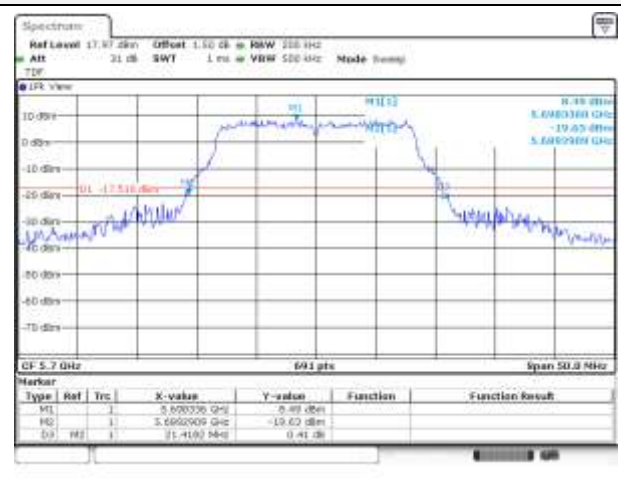

UNII-2C / 802.11a / 5 500 MHz

UNII-2C / 802.11a / 5 700 MHz

UNII-2C / 802.11a / 5 600 MHz

UNII-2C / 802.11a / 5 720 MHz

KCTL Inc.

65, Sinwon-ro, Yeongtong-gu,
Suwon-si, Gyeonggi-do, 16677, Korea
TEL: 82-31-285-0894 FAX: 82-505-299-8311
www.kctl.co.kr