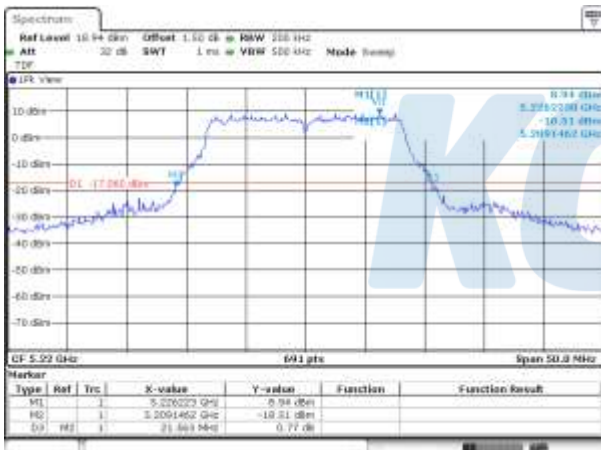

Blank

ANT 2

UNII-1 / 802.11a / 5 180 MHz

UNII-2A / 802.11a / 5 260 MHz

UNII-1 / 802.11a / 5 220 MHz

UNII-2A / 802.11a / 5 300 MHz

UNII-1 / 802.11a / 5 240 MHz

UNII-2A / 802.11a / 5 320 MHz