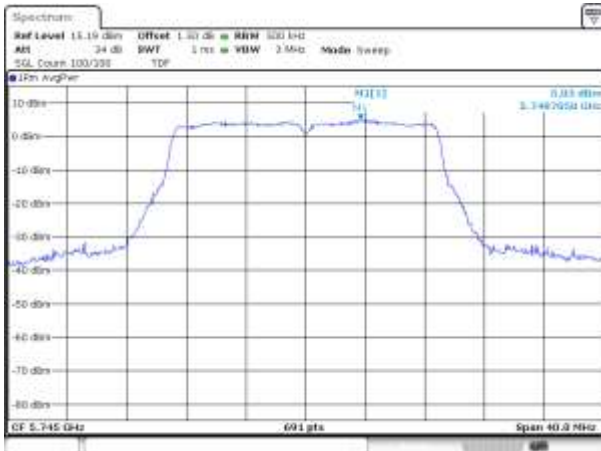

KCTL Inc.

65, Sinwon-ro, Yeongtong-gu,
Suwon-si, Gyeonggi-do, 16677, Korea
TEL: 82-31-285-0894 FAX: 82-505-299-8311
www.kctl.co.kr

Report No.:
KR20-SRF0030-D

Page (231) of (1046)

UNII-3 / 802.11n HT20 / 5 745 MHz