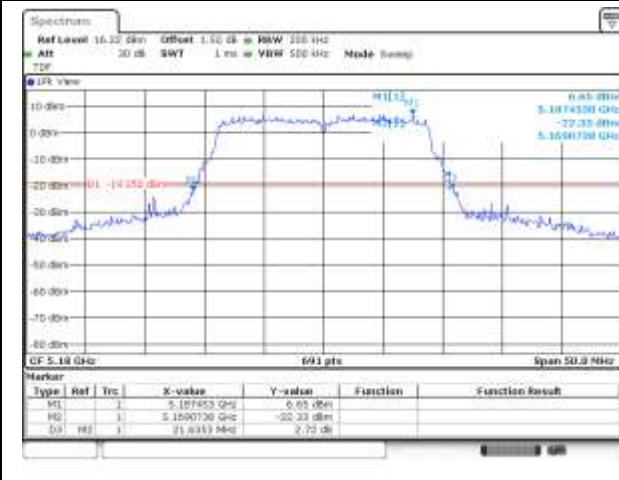

KCTL Inc.

65, Sinwon-ro, Yeongtong-gu,
Suwon-si, Gyeonggi-do, 16677, Korea
TEL: 82-31-285-0894 FAX: 82-505-299-8311
www.kctl.co.kr

Report No.:
KR20-SRF0030-D

Page (283) of (1046)

UNII-1 / 802.11n HT20 / 5 180 MHz