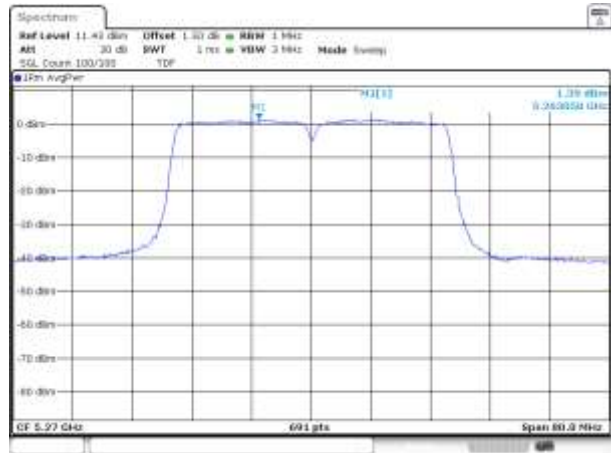

UNII-2A / 802.11ac VHT40 / 5 270 MHz