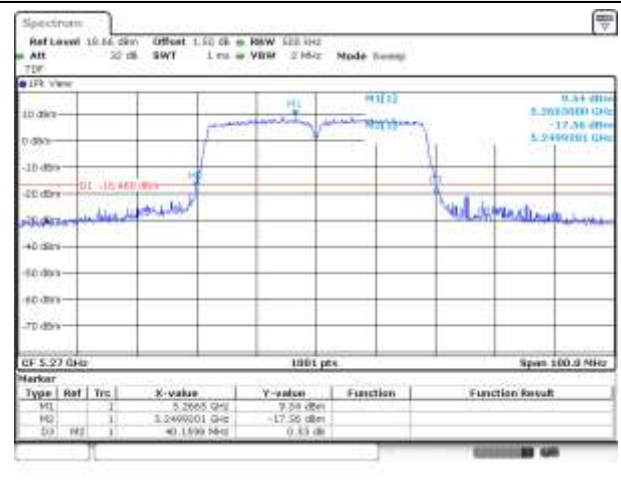

UNII-2A / 802.11n HT40 / 5 270 MHz