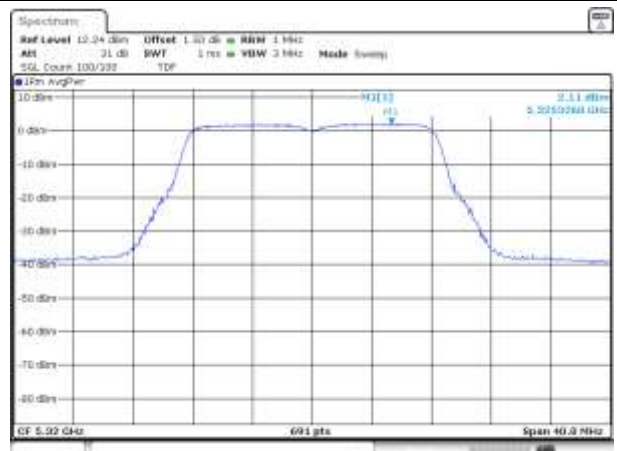

UNII-2A / 802.11a / 5 260 MHz

UNII-1 / 802.11a / 5 220 MHz

UNII-2A / 802.11a / 5 300 MHz

UNII-1 / 802.11a / 5 240 MHz

UNII-2A / 802.11a / 5 320 MHz

KCTL Inc.

65, Sinwon-ro, Yeongtong-gu,
Suwon-si, Gyeonggi-do, 16677, Korea
TEL: 82-31-285-0894 FAX: 82-505-299-8311
www.kctl.co.kr