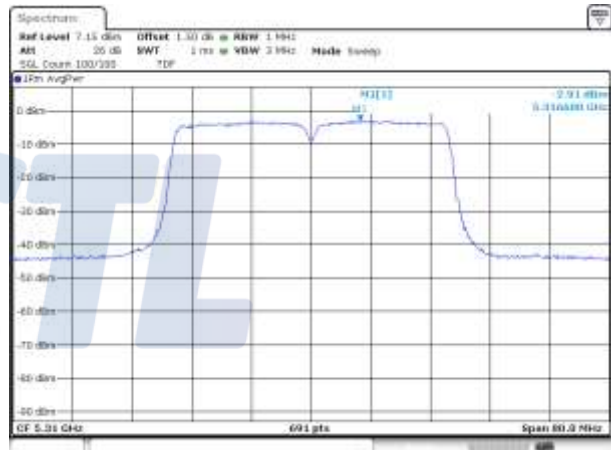

UNII-2A / 802.11ac VHT40 / 5 310 MHz