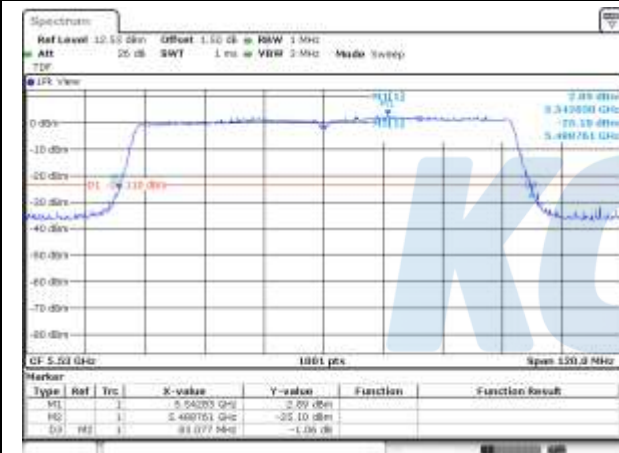

UNII-2C / 802.11ac VHT80 / 5 530 MHz