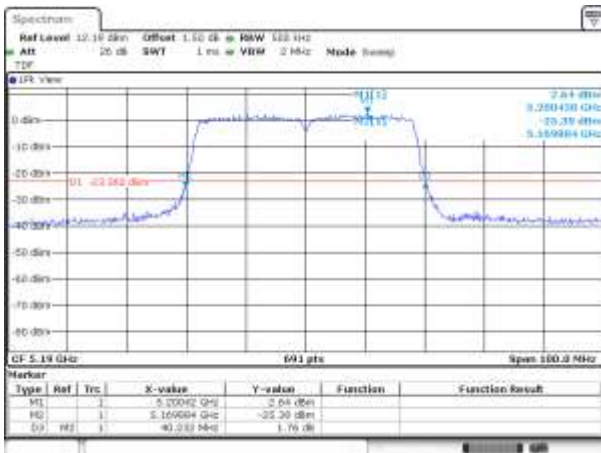

KCTL Inc.

65, Sinwon-ro, Yeongtong-gu,
Suwon-si, Gyeonggi-do, 16677, Korea
TEL: 82-31-285-0894 FAX: 82-505-299-8311
www.kctl.co.kr

Report No.:
KR20-SRF0030-D

Page (274) of (1046)

UNII-1 / 802.11n HT40 / 5 190 MHz