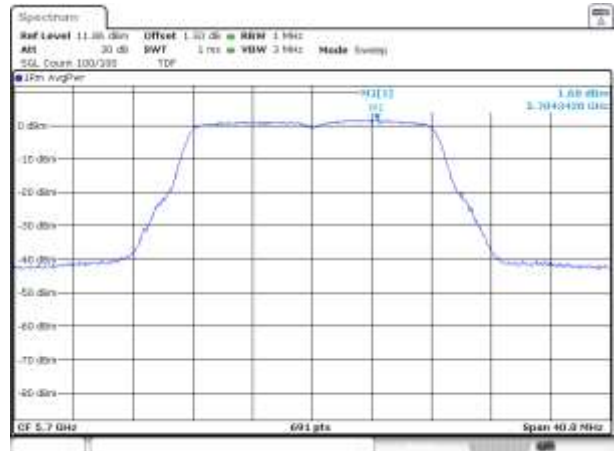

Report No.:
KR20-SRF0030-D

Page (241) of (1046)

UNII-2C / 802.11a / 5 500 MHz

UNII-2C / 802.11a / 5 700 MHz

UNII-2C / 802.11a / 5 600 MHz

UNII-2C / 802.11a / 5 720 MHz

KCTL Inc.

65, Sinwon-ro, Yeongtong-gu,
Suwon-si, Gyeonggi-do, 16677, Korea
TEL: 82-31-285-0894 FAX: 82-505-299-8311
www.kctl.co.kr