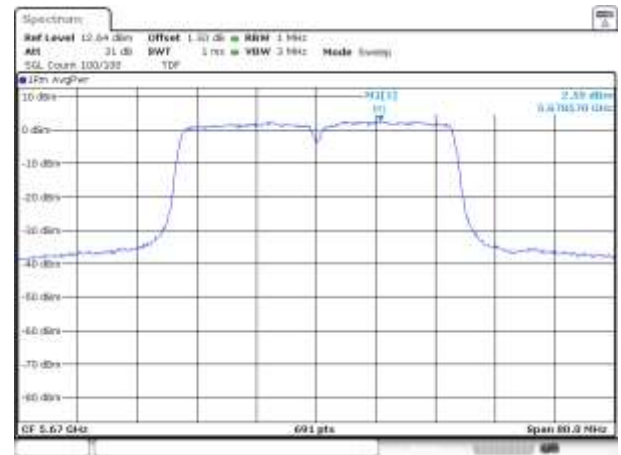

Report No.:
KR20-SRF0030-D

Page (238) of (1046)

UNII-2C / 802.11ac VHT40 / 5 510 MHz

UNII-2C / 802.11ac VHT40 / 5 670 MHz

UNII-2C / 802.11ac VHT40 / 5 590 MHz

UNII-2C / 802.11ac VHT40 / 5 710 MHz

UNII-3 / 802.11ac VHT40 / 5 755 MHz