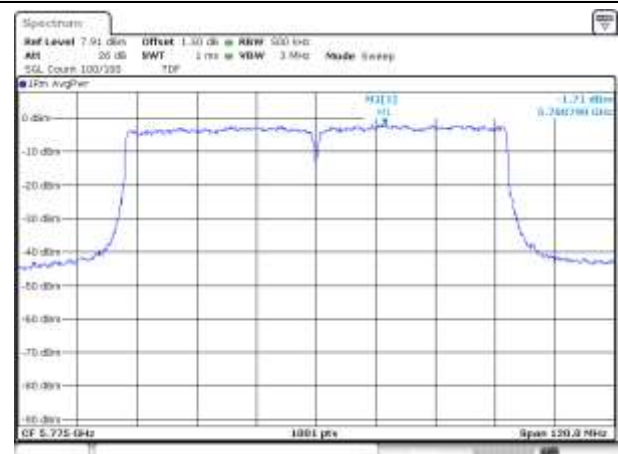

UNII-1 / 802.11ac VHT80 / 5 210 MHz

UNII-2A / 802.11ac VHT80 / 5 290 MHz

UNII-2C / 802.11ac VHT80 / 5 530 MHz

UNII-2C / 802.11ac VHT80 / 5 610 MHz

UNII-2C / 802.11ac VHT80 / 5 690 MHz

UNII-3 / 802.11ac VHT80 / 5 775 MHz