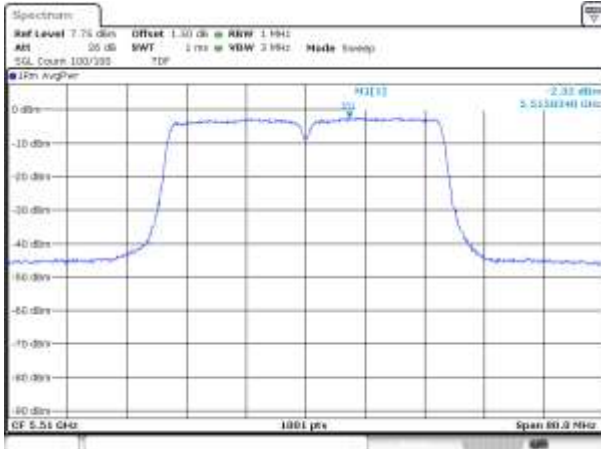

KCTL Inc.

65, Sinwon-ro, Yeongtong-gu,
Suwon-si, Gyeonggi-do, 16677, Korea
TEL: 82-31-285-0894 FAX: 82-505-299-8311
www.kctl.co.kr

Report No.:
KR20-SRF0030-D

Page (210) of (1046)

UNII-2C / 802.11ac VHT40 / 5 510 MHz