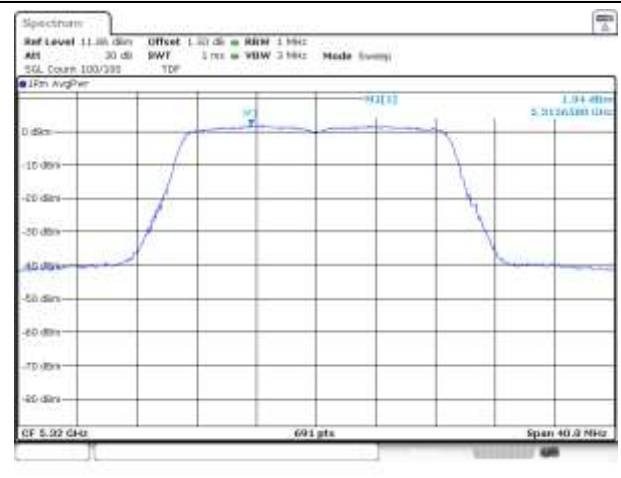

UNII-2A / 802.11n HT20 / 5 320 MHz