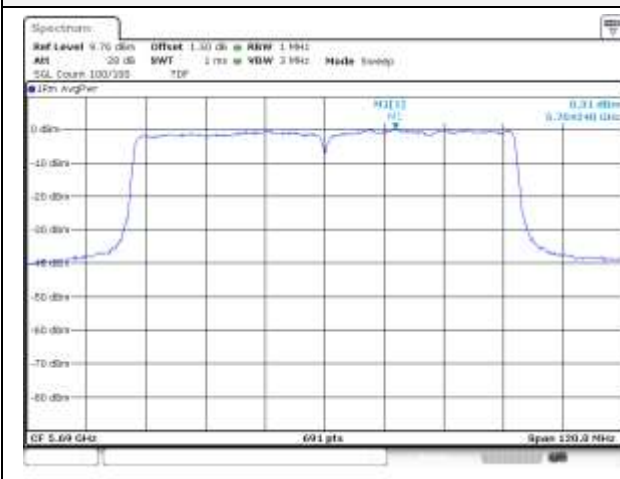

UNII-1 / 802.11ac VHT80 / 5 210 MHz

UNII-2A / 802.11ac VHT80 / 5 290 MHz

UNII-2C / 802.11ac VHT80 / 5 530 MHz

UNII-2C / 802.11ac VHT80 / 5 610 MHz

UNII-2C / 802.11ac VHT80 / 5 690 MHz

UNII-3 / 802.11ac VHT80 / 5 775 MHz