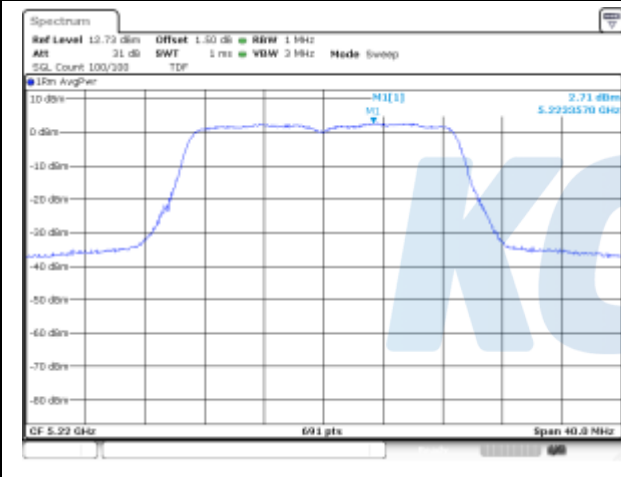

Report No.:
KR20-SRF0030-D

Page (229) of (1046)

UNII-1 / 802.11n HT20 / 5 180 MHz

UNII-2A / 802.11n HT20 / 5 260 MHz

UNII-1 / 802.11n HT20 / 5 220 MHz

UNII-2A / 802.11n HT20 / 5 300 MHz

UNII-1 / 802.11n HT20 / 5 240 MHz