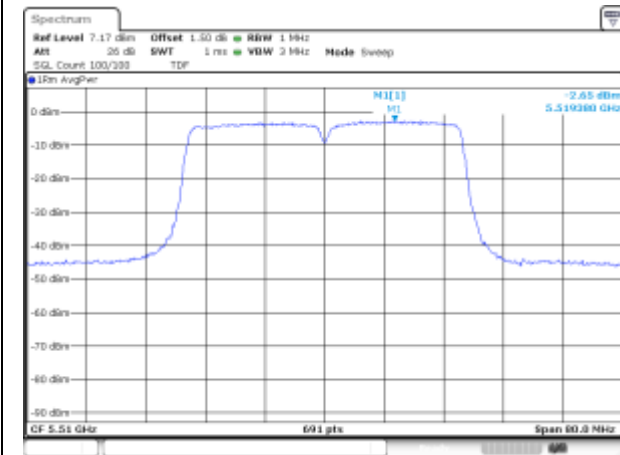

KCTL Inc.

65, Sinwon-ro, Yeongtong-gu,
Suwon-si, Gyeonggi-do, 16677, Korea
TEL: 82-31-285-0894 FAX: 82-505-299-8311
www.kctl.co.kr

Report No.:
KR20-SRF0030-D

Page (224) of (1046)

UNII-2C / 802.11ac VHT40 / 5 510 MHz