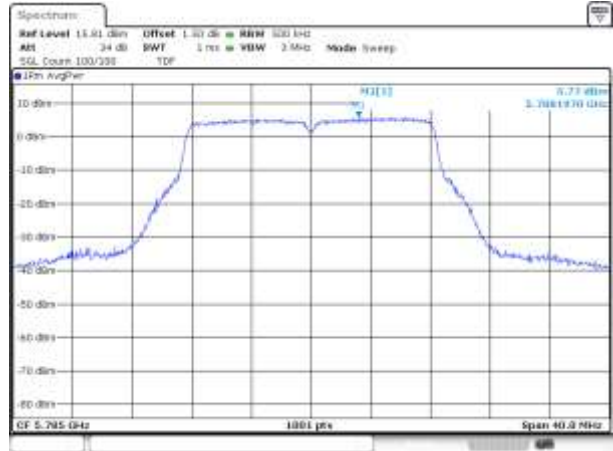

UNII-3 / 802.11a / 5 785 MHz