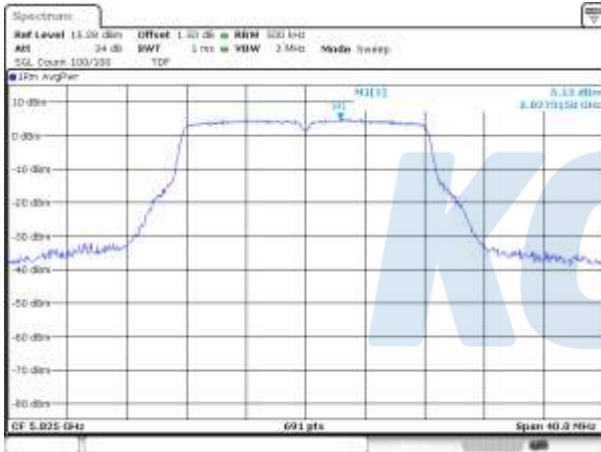

Report No.:
KR20-SRF0030-D

Page (242) of (1046)

UNII-3 / 802.11a / 5 745 MHz

UNII-3 / 802.11a / 5 785 MHz

UNII-3 / 802.11a / 5 825 MHz

Blank

KCTL Inc.

65, Sinwon-ro, Yeongtong-gu,
Suwon-si, Gyeonggi-do, 16677, Korea
TEL: 82-31-285-0894 FAX: 82-505-299-8311
www.kctl.co.kr