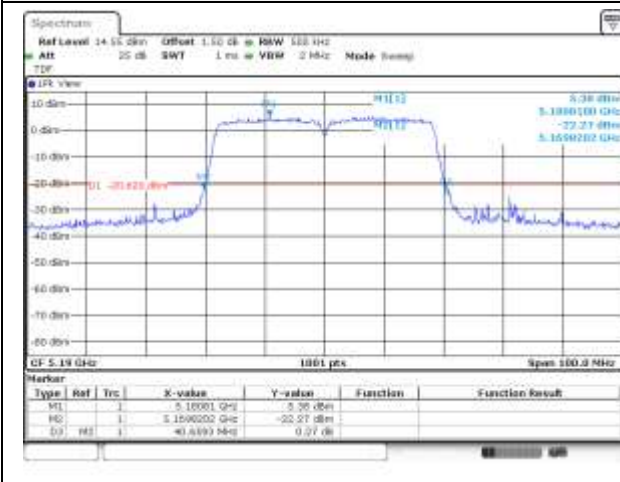

KCTL Inc.

65, Sinwon-ro, Yeongtong-gu,
Suwon-si, Gyeonggi-do, 16677, Korea
TEL: 82-31-285-0894 FAX: 82-505-299-8311
www.kctl.co.kr

Report No.:
KR20-SRF0030-D

Page (263) of (1046)

UNII-1 / 802.11n HT40 / 5 190 MHz