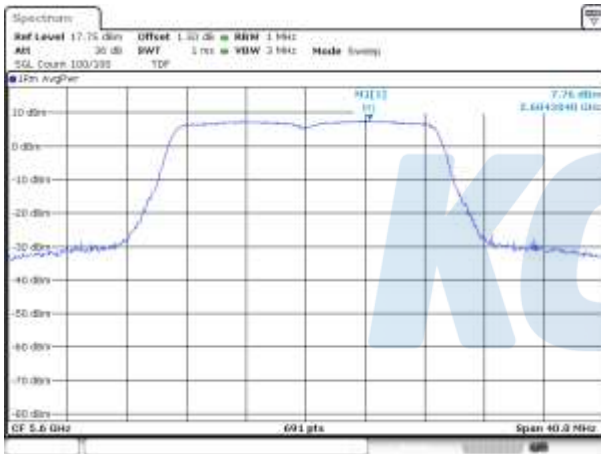

UNII-2C / 802.11ac VHT20 / 5 600 MHz