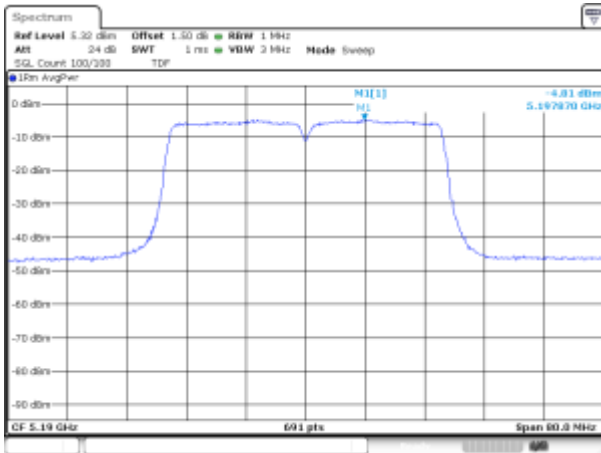

KCTL Inc.

65, Sinwon-ro, Yeongtong-gu,
Suwon-si, Gyeonggi-do, 16677, Korea
TEL: 82-31-285-0894 FAX: 82-505-299-8311
www.kctl.co.kr

Report No.:
KR20-SRF0030-D

Page (223) of (1046)

UNII-1 / 802.11ac VHT40 / 5 190 MHz