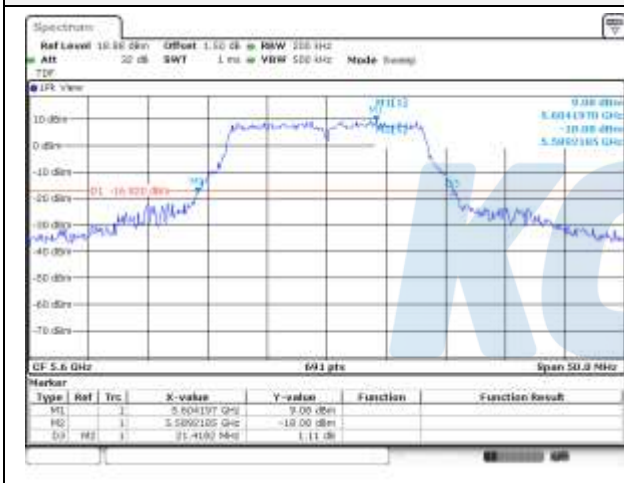

UNII-2C / 802.11a / 5 500 MHz

UNII-2C / 802.11a / 5 700 MHz

UNII-2C / 802.11a / 5 600 MHz

UNII-2C / 802.11a / 5 720 MHz

KCTL Inc.

65, Sinwon-ro, Yeongtong-gu,
Suwon-si, Gyeonggi-do, 16677, Korea
TEL: 82-31-285-0894 FAX: 82-505-299-8311
www.kctl.co.kr