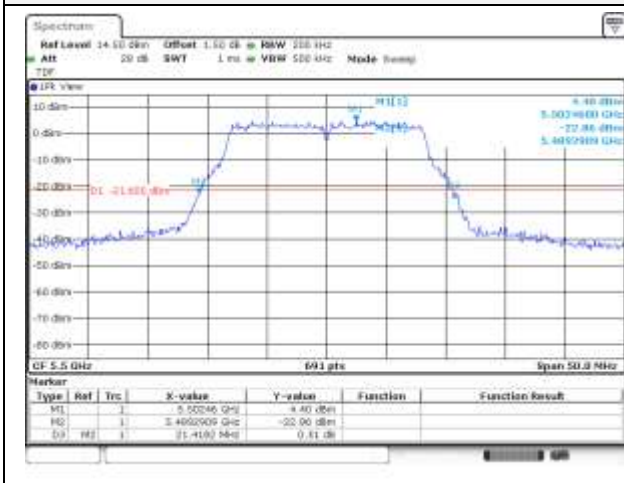

UNII-2C / 802.11a / 5 500 MHz

UNII-2C / 802.11a / 5 700 MHz

UNII-2C / 802.11a / 5 600 MHz

UNII-2C / 802.11a / 5 720 MHz

KCTL Inc.

65, Sinwon-ro, Yeongtong-gu,
Suwon-si, Gyeonggi-do, 16677, Korea
TEL: 82-31-285-0894 FAX: 82-505-299-8311
www.kctl.co.kr