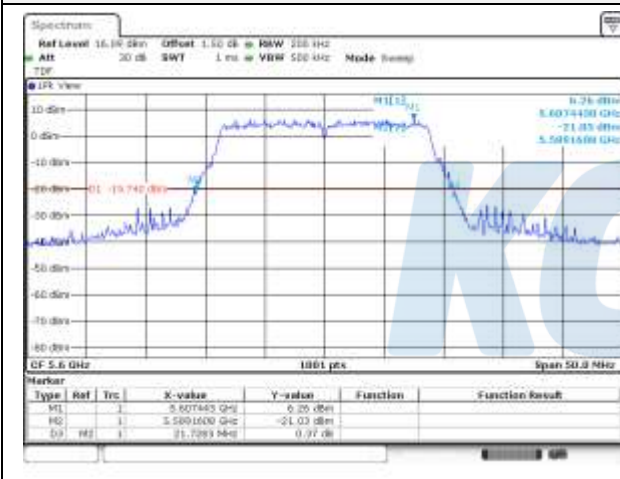

UNII-2C / 802.11ac VHT20 / 5 500 MHz

UNII-2C / 802.11ac VHT20 / 5 700 MHz

UNII-2C / 802.11ac VHT20 / 5 600 MHz

UNII-2C / 802.11ac VHT20 / 5 720 MHz

KCTL Inc.

65, Sinwon-ro, Yeongtong-gu,
Suwon-si, Gyeonggi-do, 16677, Korea
TEL: 82-31-285-0894 FAX: 82-505-299-8311
www.kctl.co.kr