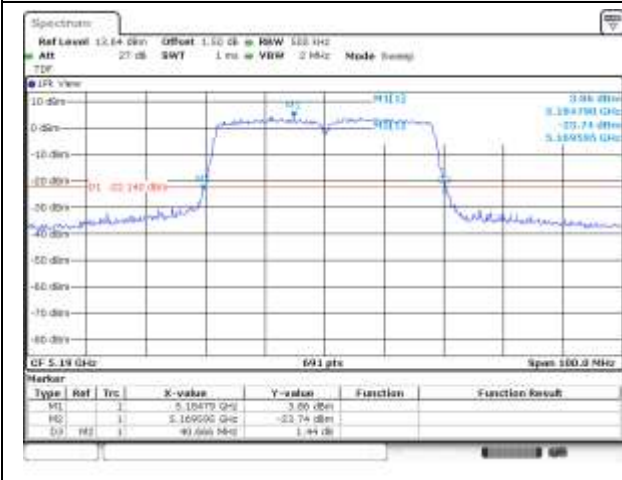

KCTL Inc.

65, Sinwon-ro, Yeongtong-gu,
Suwon-si, Gyeonggi-do, 16677, Korea
TEL: 82-31-285-0894 FAX: 82-505-299-8311
www.kctl.co.kr

Report No.:
KR20-SRF0030-D

Page (285) of (1046)

UNII-1 / 802.11n HT40 / 5 190 MHz