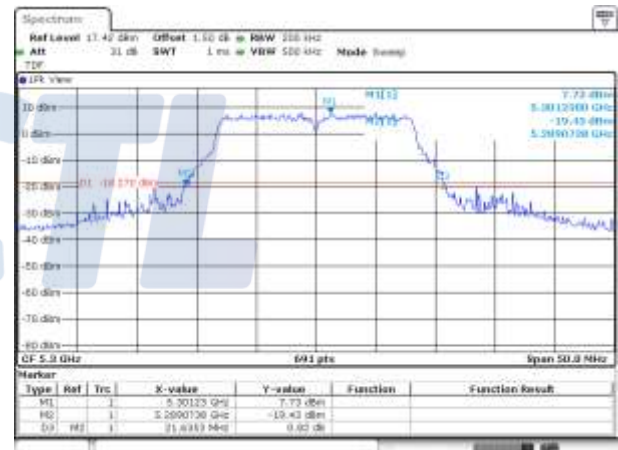

Blank

ANT 2

UNII-1 / 802.11a / 5 180 MHz

UNII-2A / 802.11a / 5 260 MHz

UNII-1 / 802.11a / 5 220 MHz

UNII-2A / 802.11a / 5 300 MHz

UNII-1 / 802.11a / 5 240 MHz

UNII-2A / 802.11a / 5 320 MHz