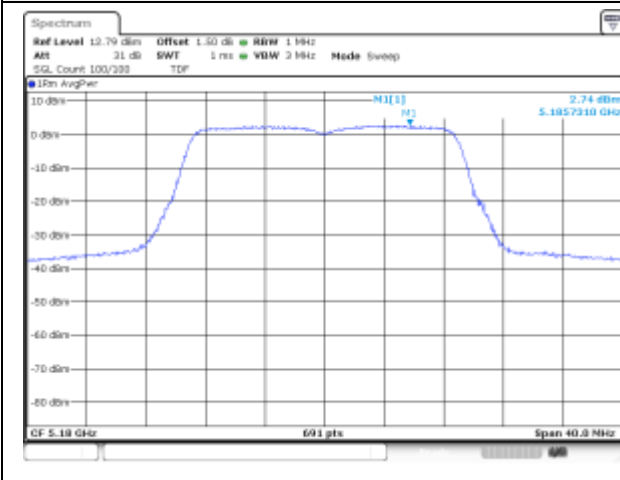

Report No.:
KR20-SRF0030-D

Page (243) of (1046)

UNII-1 / 802.11n HT20 / 5 180 MHz

UNII-2A / 802.11n HT20 / 5 260 MHz

UNII-1 / 802.11n HT20 / 5 220 MHz

UNII-2A / 802.11n HT20 / 5 300 MHz

UNII-1 / 802.11n HT20 / 5 240 MHz