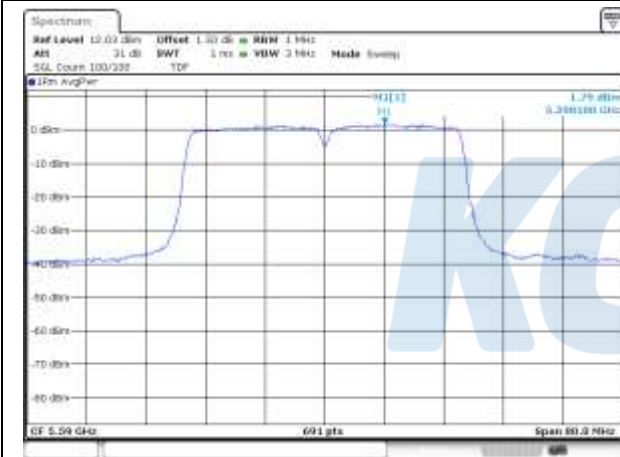

Report No.:
KR20-SRF0030-D

Page (224) of (1046)

UNII-2C / 802.11ac VHT40 / 5 510 MHz

UNII-2C / 802.11ac VHT40 / 5 670 MHz

UNII-2C / 802.11ac VHT40 / 5 590 MHz

UNII-2C / 802.11ac VHT40 / 5 710 MHz

UNII-3 / 802.11ac VHT40 / 5 755 MHz