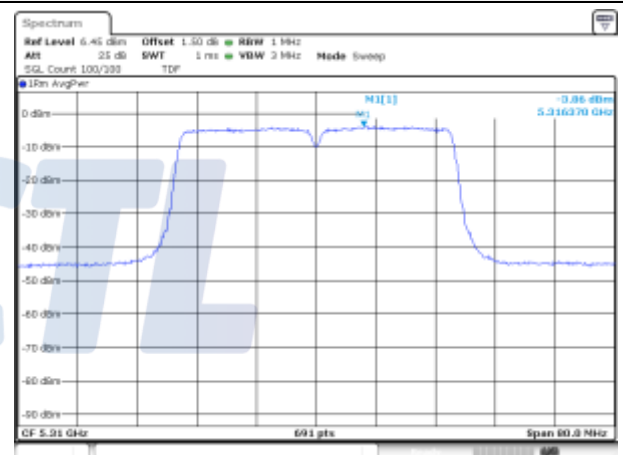

Report No.:
KR20-SRF0030-D

Page (218) of (1046)

UNII-1 / 802.11n HT40 / 5 190 MHz

UNII-2A / 802.11n HT40 / 5 270 MHz

UNII-1 / 802.11n HT40 / 5 230 MHz

UNII-2A / 802.11n HT40 / 5 310 MHz

KCTL Inc.

65, Sinwon-ro, Yeongtong-gu,
Suwon-si, Gyeonggi-do, 16677, Korea
TEL: 82-31-285-0894 FAX: 82-505-299-8311
www.kctl.co.kr