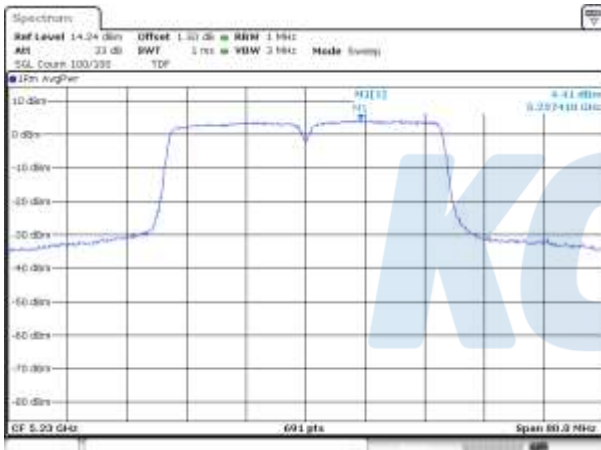

UNII-1 / 802.11ac VHT40 / 5 230 MHz