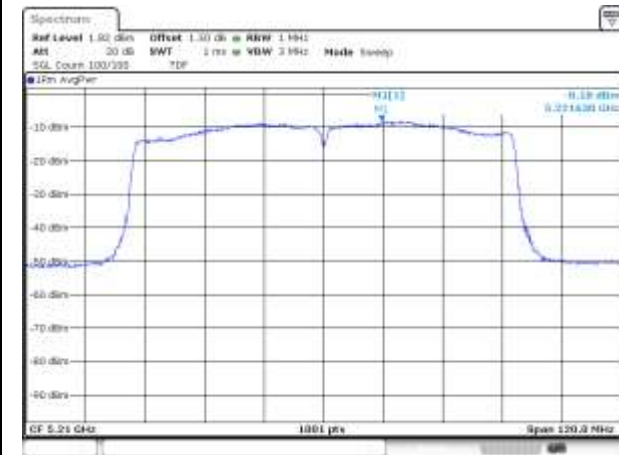

KCTL Inc.

65, Sinwon-ro, Yeongtong-gu,
Suwon-si, Gyeonggi-do, 16677, Korea
TEL: 82-31-285-0894 FAX: 82-505-299-8311
www.kctl.co.kr

Report No.:
KR20-SRF0030-D

Page (211) of (1046)

UNII-1 / 802.11ac VHT80 / 5 210 MHz