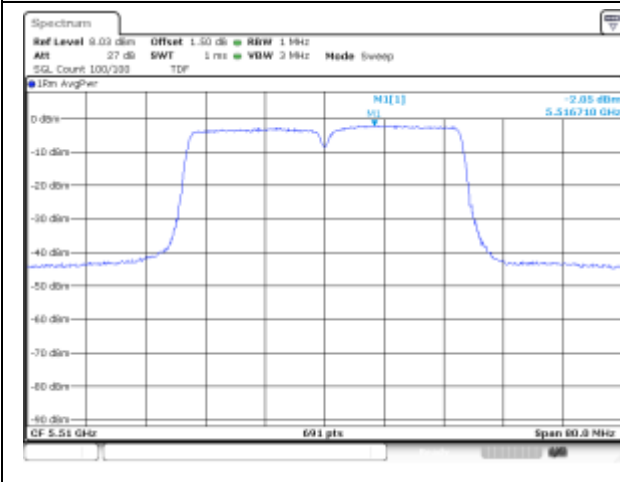

KCTL Inc.

65, Sinwon-ro, Yeongtong-gu,
Suwon-si, Gyeonggi-do, 16677, Korea
TEL: 82-31-285-0894 FAX: 82-505-299-8311
www.kctl.co.kr

Report No.:
KR20-SRF0030-D

Page (191) of (1046)

UNII-2C / 802.11n HT40 / 5 510 MHz