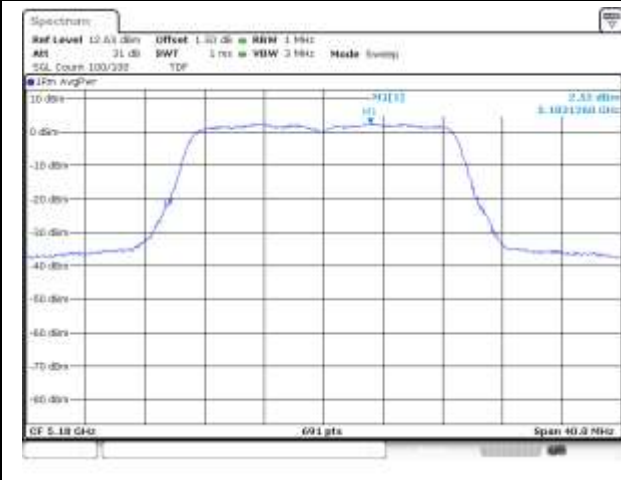

Report No.:
KR20-SRF0030-D

Page (229) of (1046)

UNII-1 / 802.11n HT20 / 5 180 MHz

UNII-2A / 802.11n HT20 / 5 260 MHz

UNII-1 / 802.11n HT20 / 5 220 MHz

UNII-2A / 802.11n HT20 / 5 300 MHz

UNII-1 / 802.11n HT20 / 5 240 MHz