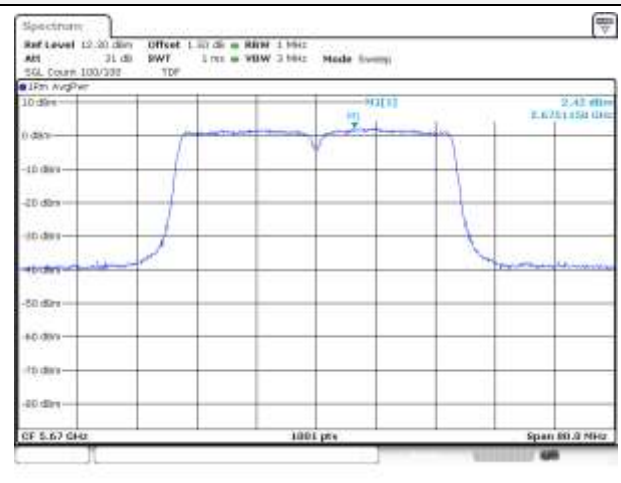

UNII-2C / 802.11n HT40 / 5 670 MHz