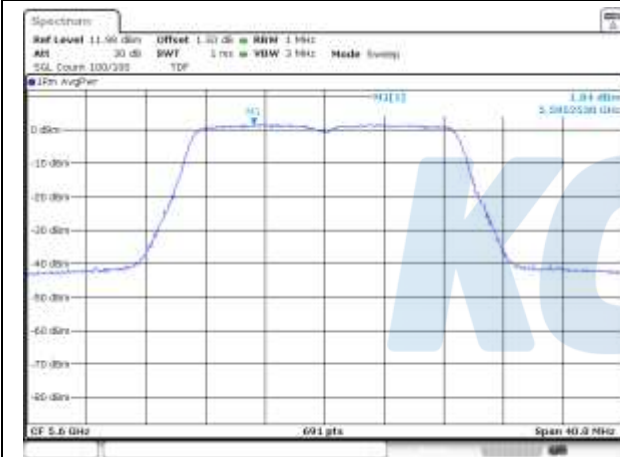

UNII-2C / 802.11n HT20 / 5 600 MHz