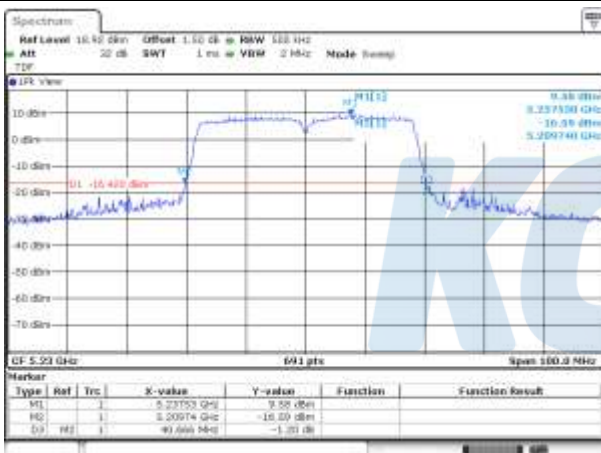

Report No.:
 KR20-SRF0030-D

Page (278) of (1046)

UNII-1 / 802.11ac VHT40 / 5 190 MHz

UNII-2A / 802.11ac VHT40 / 5 270 MHz

UNII-1 / 802.11ac VHT40 / 5 230 MHz

UNII-2A / 802.11ac VHT40 / 5 310 MHz

KCTL Inc.

65, Sinwon-ro, Yeongtong-gu,
Suwon-si, Gyeonggi-do, 16677, Korea
TEL: 82-31-285-0894 FAX: 82-505-299-8311
www.kctl.co.kr