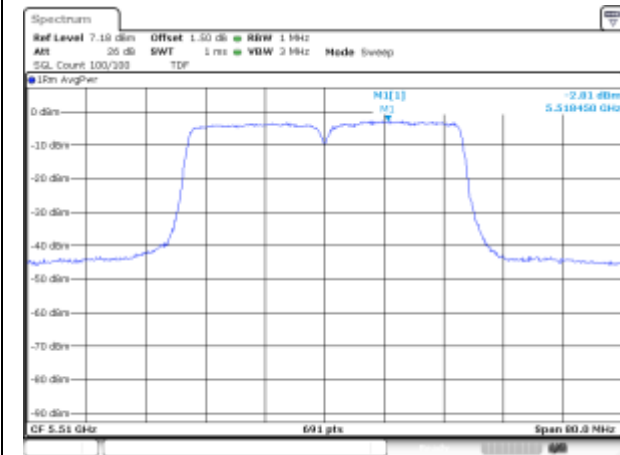

KCTL Inc.

65, Sinwon-ro, Yeongtong-gu,
Suwon-si, Gyeonggi-do, 16677, Korea
TEL: 82-31-285-0894 FAX: 82-505-299-8311
www.kctl.co.kr

Report No.:
KR20-SRF0030-D

Page (252) of (1046)

UNII-2C / 802.11ac VHT40 / 5 510 MHz