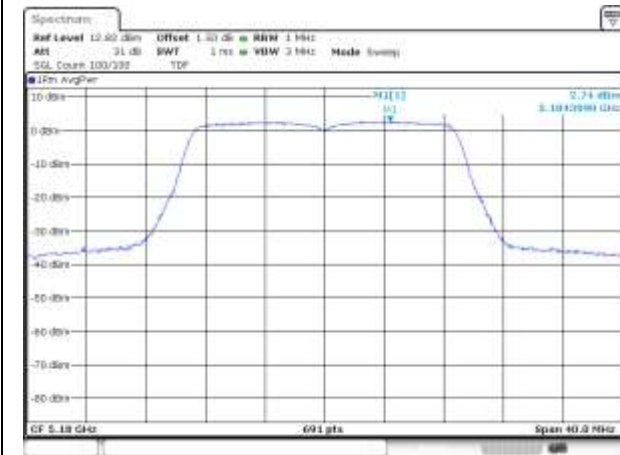

KCTL Inc.

65, Sinwon-ro, Yeongtong-gu,
Suwon-si, Gyeonggi-do, 16677, Korea
TEL: 82-31-285-0894 FAX: 82-505-299-8311
www.kctl.co.kr

Report No.:
KR20-SRF0030-D

Page (248) of (1046)

UNII-1 / 802.11ac VHT20 / 5 180 MHz