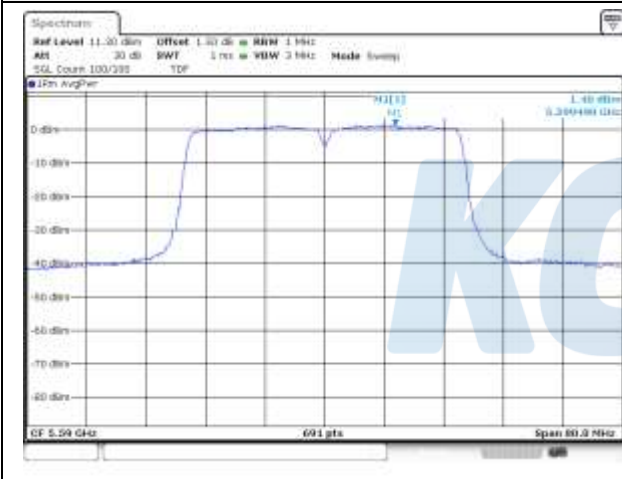

Report No.:
KR20-SRF0030-D

Page (219) of (1046)

UNII-2C / 802.11n HT40 / 5 510 MHz

UNII-2C / 802.11n HT40 / 5 670 MHz

UNII-2C / 802.11n HT40 / 5 590 MHz

UNII-2C / 802.11n HT40 / 5 710 MHz

UNII-3 / 802.11n HT40 / 5 755 MHz