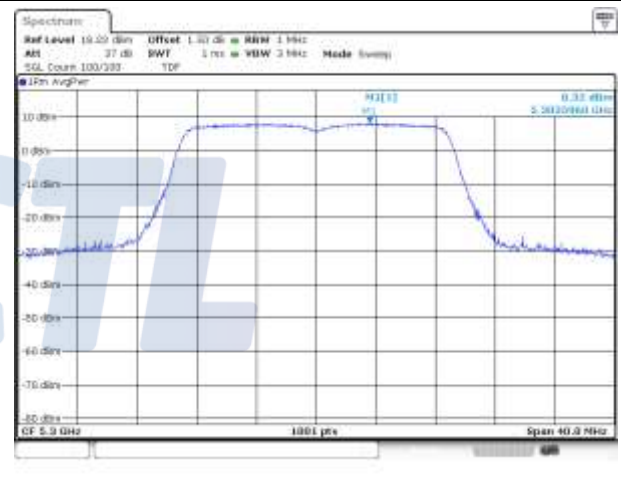

Report No.:
KR20-SRF0030-D

Page (192) of (1046)

UNII-1 / 802.11ac VHT20 / 5 180 MHz

UNII-2A / 802.11ac VHT20 / 5 260 MHz

UNII-1 / 802.11ac VHT20 / 5 220 MHz

UNII-2A / 802.11ac VHT20 / 5 300 MHz

UNII-1 / 802.11ac VHT20 / 5 240 MHz