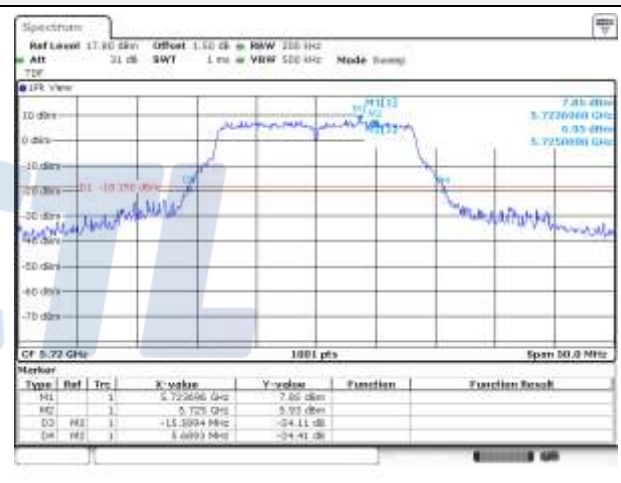

UNII-2C / 802.11a / 5 500 MHz

UNII-2C / 802.11a / 5 700 MHz

UNII-2C / 802.11a / 5 600 MHz

UNII-2C / 802.11a / 5 720 MHz

KCTL Inc.

65, Sinwon-ro, Yeongtong-gu,
Suwon-si, Gyeonggi-do, 16677, Korea
TEL: 82-31-285-0894 FAX: 82-505-299-8311
www.kctl.co.kr