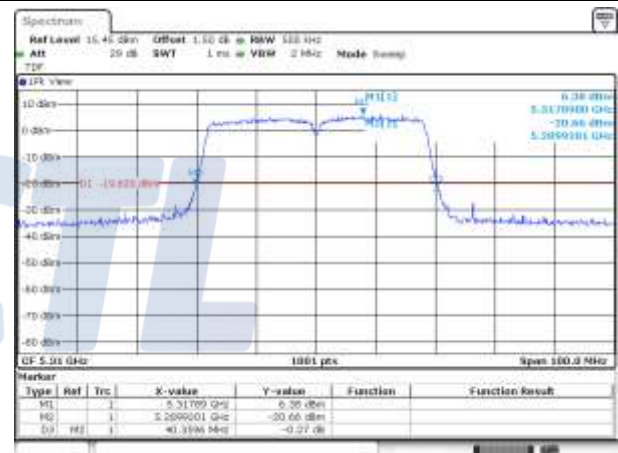

Report No.:
KR20-SRF0030-D

Page (267) of (1046)

UNII-1 / 802.11ac VHT40 / 5 190 MHz

UNII-2A / 802.11ac VHT40 / 5 270 MHz

UNII-1 / 802.11ac VHT40 / 5 230 MHz

UNII-2A / 802.11ac VHT40 / 5 310 MHz

KCTL Inc.

65, Sinwon-ro, Yeongtong-gu,
 Suwon-si, Gyeonggi-do, 16677, Korea
 TEL: 82-31-285-0894 FAX: 82-505-299-8311
www.kctl.co.kr