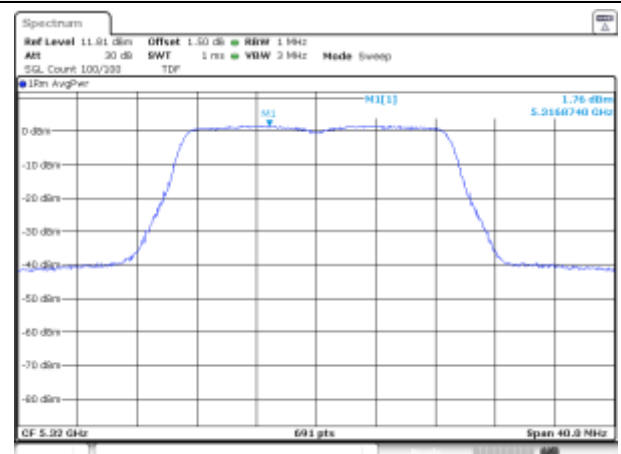

UNII-2A / 802.11ac VHT20 / 5 260 MHz

UNII-1 / 802.11ac VHT20 / 5 220 MHz

UNII-2A / 802.11ac VHT20 / 5 300 MHz

UNII-1 / 802.11ac VHT20 / 5 240 MHz

UNII-2A / 802.11ac VHT20 / 5 320 MHz

KCTL Inc.

65, Sinwon-ro, Yeongtong-gu,
Suwon-si, Gyeonggi-do, 16677, Korea
TEL: 82-31-285-0894 FAX: 82-505-299-8311
www.kctl.co.kr