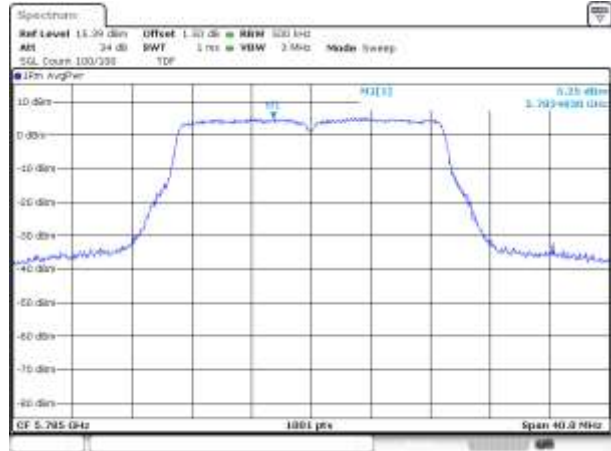

UNII-3 / 802.11ac VHT20 / 5 785 MHz