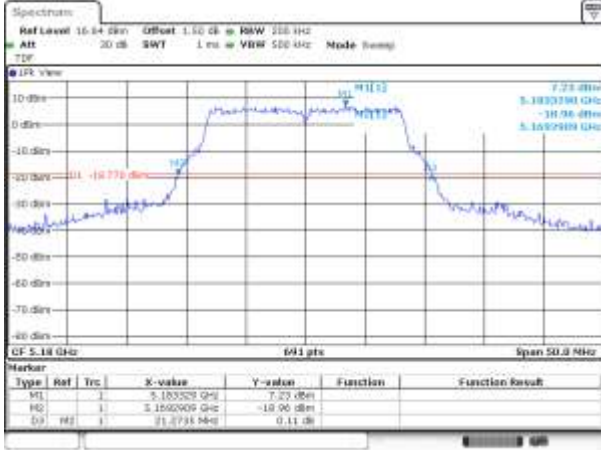

KCTL Inc.

65, Sinwon-ro, Yeongtong-gu,
Suwon-si, Gyeonggi-do, 16677, Korea
TEL: 82-31-285-0894 FAX: 82-505-299-8311
www.kctl.co.kr

Report No.:
KR20-SRF0030-D

Page (270) of (1046)

ANT 1

UNII-1 / 802.11a / 5 180 MHz