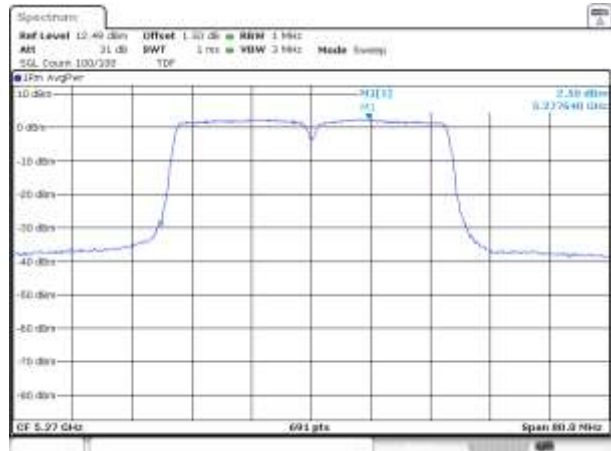

UNII-2A / 802.11ac VHT40 / 5 270 MHz