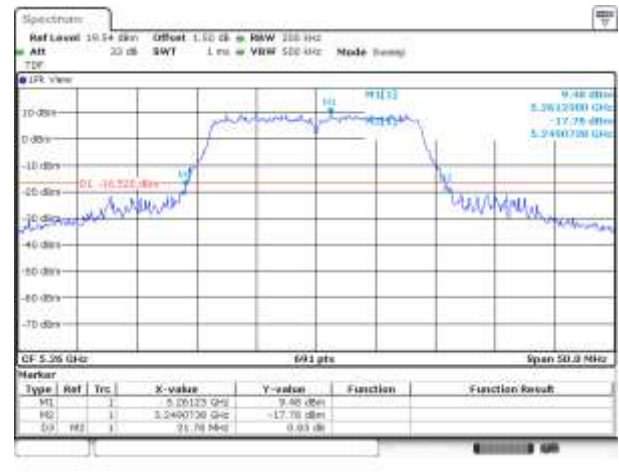

Report No.:
KR20-SRF0030-D

Page (272) of (1046)

UNII-1 / 802.11n HT20 / 5 180 MHz

UNII-2A / 802.11n HT20 / 5 260 MHz

UNII-1 / 802.11n HT20 / 5 220 MHz

UNII-2A / 802.11n HT20 / 5 300 MHz

UNII-1 / 802.11n HT20 / 5 240 MHz