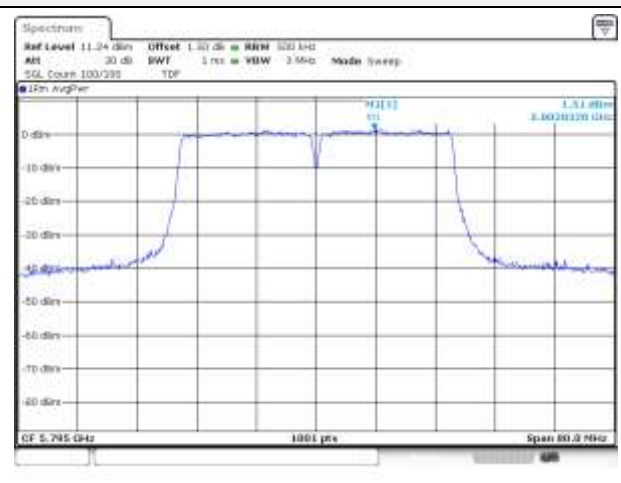

Page (205) of (1046)

UNII-2C / 802.11n HT40 / 5 510 MHz

UNII-2C / 802.11n HT40 / 5 670 MHz

UNII-2C / 802.11n HT40 / 5 590 MHz

UNII-2C / 802.11n HT40 / 5 710 MHz

UNII-3 / 802.11n HT40 / 5 755 MHz

UNII-3 / 802.11n HT40 / 5 795 MHz