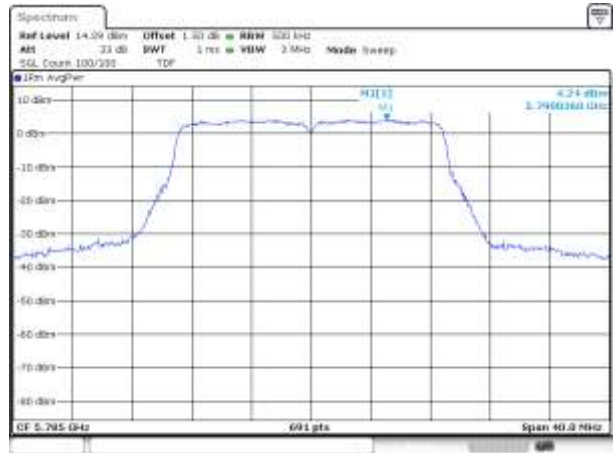

UNII-3 / 802.11ac VHT20 / 5 785 MHz