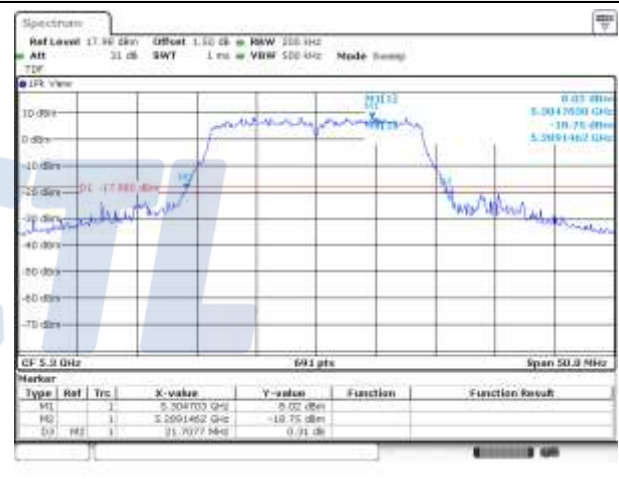

UNII-2A / 802.11n HT20 / 5 300 MHz