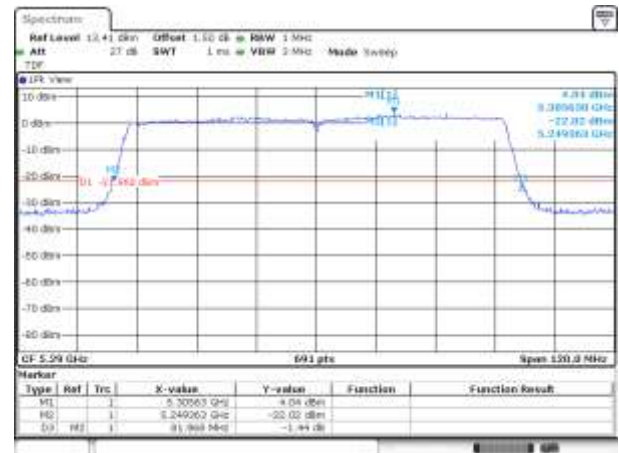

UNII-2A / 802.11ac VHT80 / 5 290 MHz