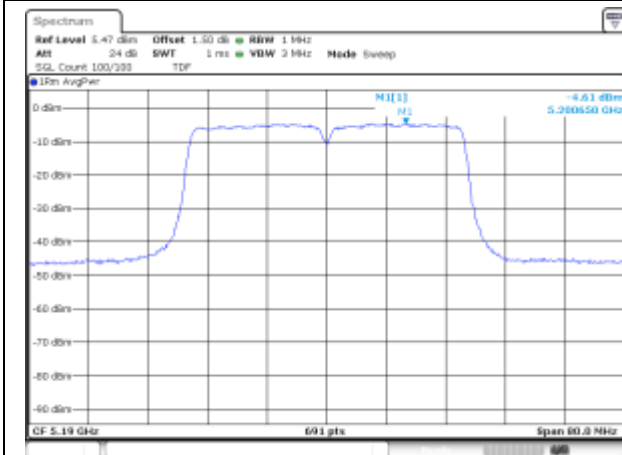

KCTL Inc.

65, Sinwon-ro, Yeongtong-gu,
Suwon-si, Gyeonggi-do, 16677, Korea
TEL: 82-31-285-0894 FAX: 82-505-299-8311
www.kctl.co.kr

Report No.:
KR20-SRF0030-D

Page (232) of (1046)

UNII-1 / 802.11n HT40 / 5 190 MHz