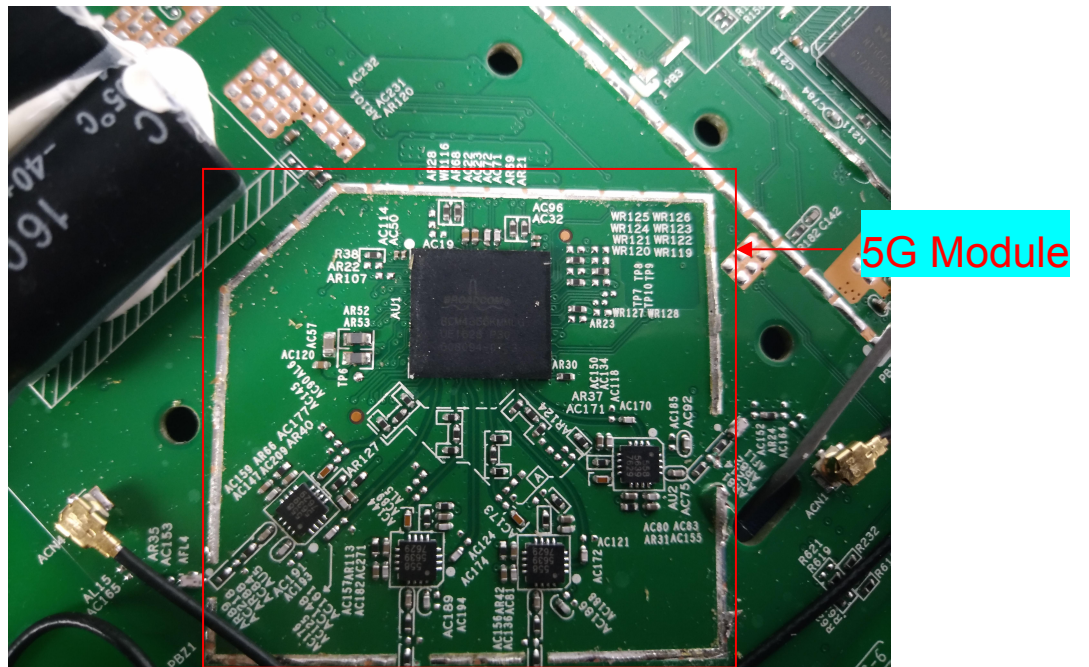

Internal Photos of EUT Main

2.4G Module