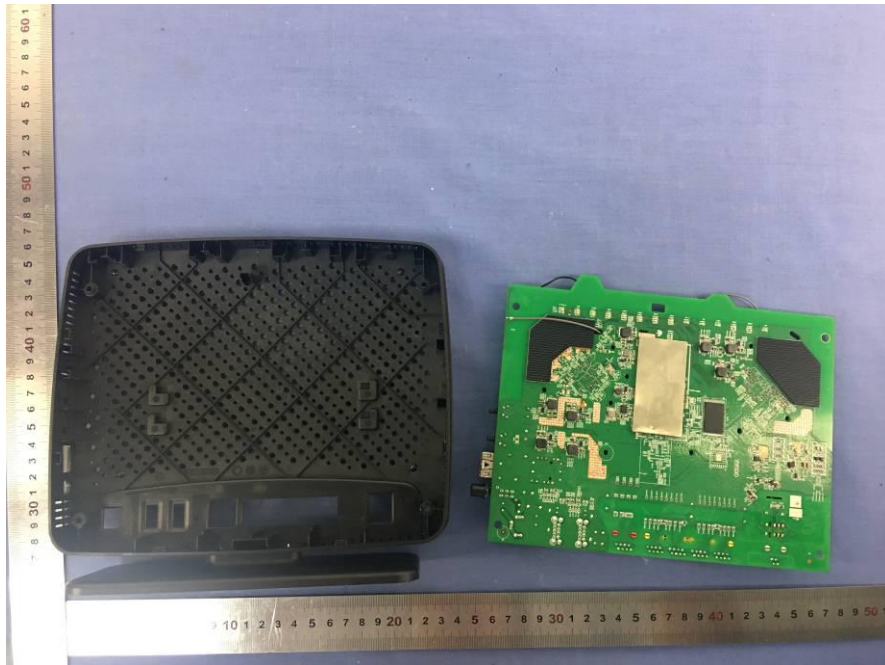

Internal Photos of EUT Main

2.4G Module