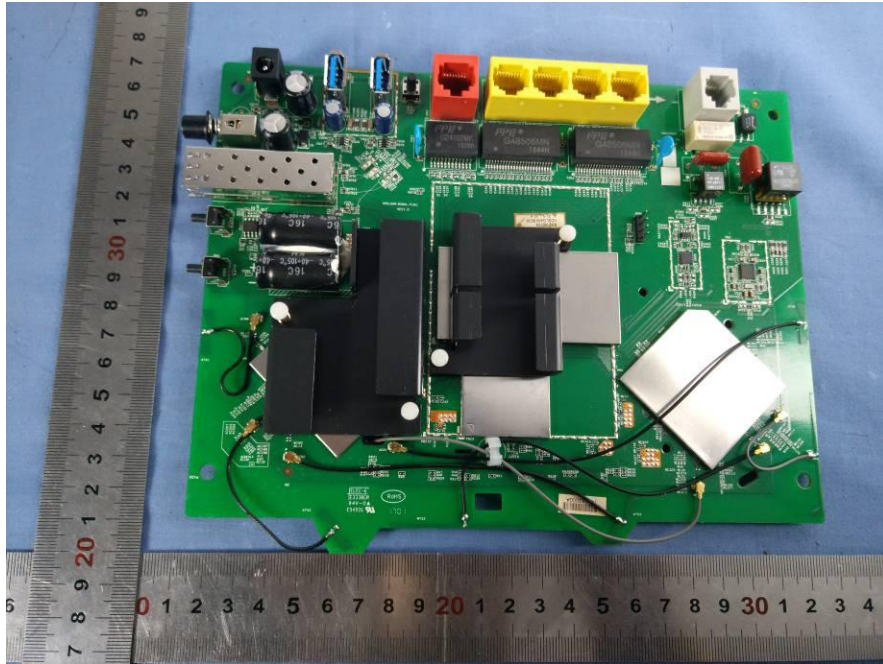

Internal Photos of EUT Main

2.4G Module