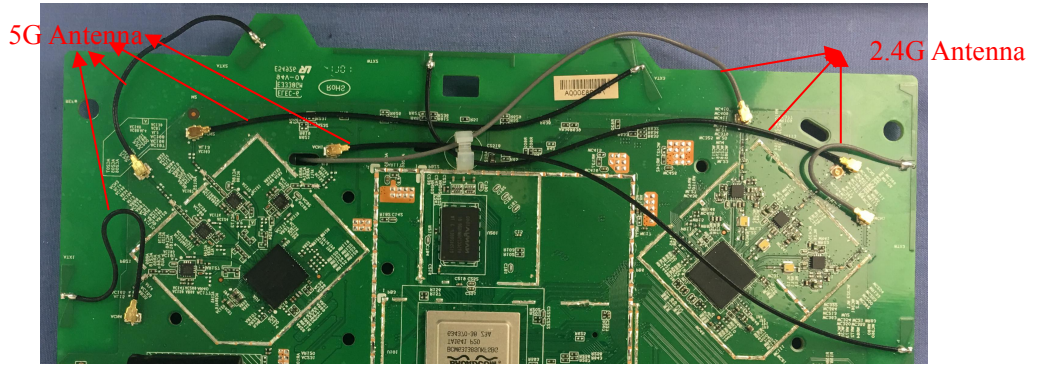

Internal Photos of EUT Main

2.4G Module