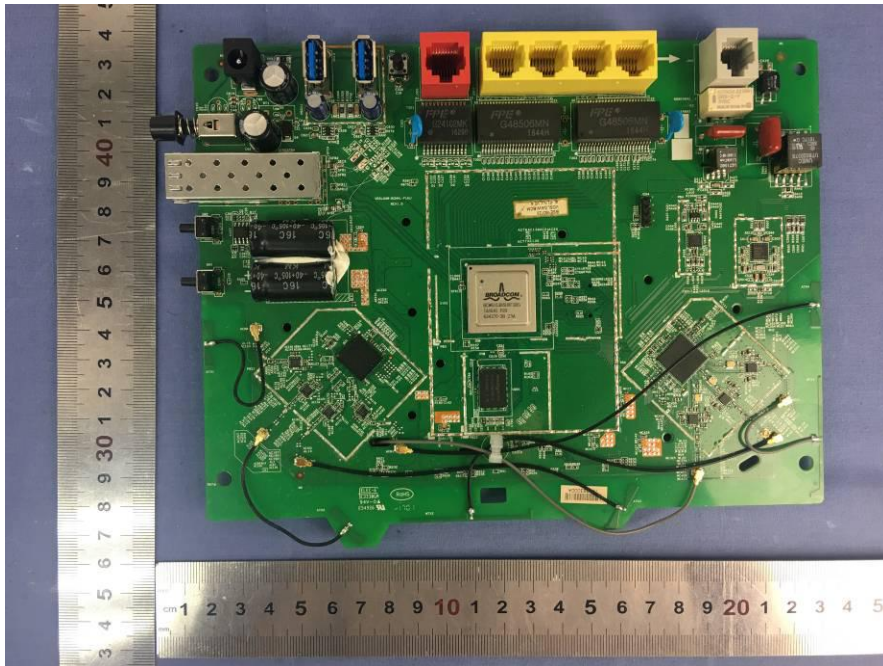

Internal Photos of EUT Main

2.4G Module