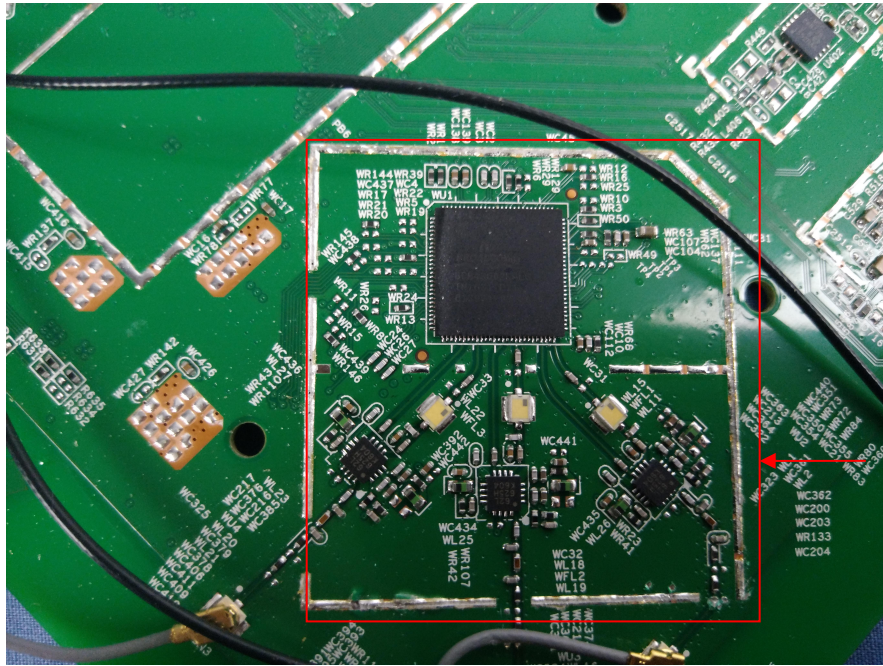

Internal Photos of EUT Main

2.4G Module