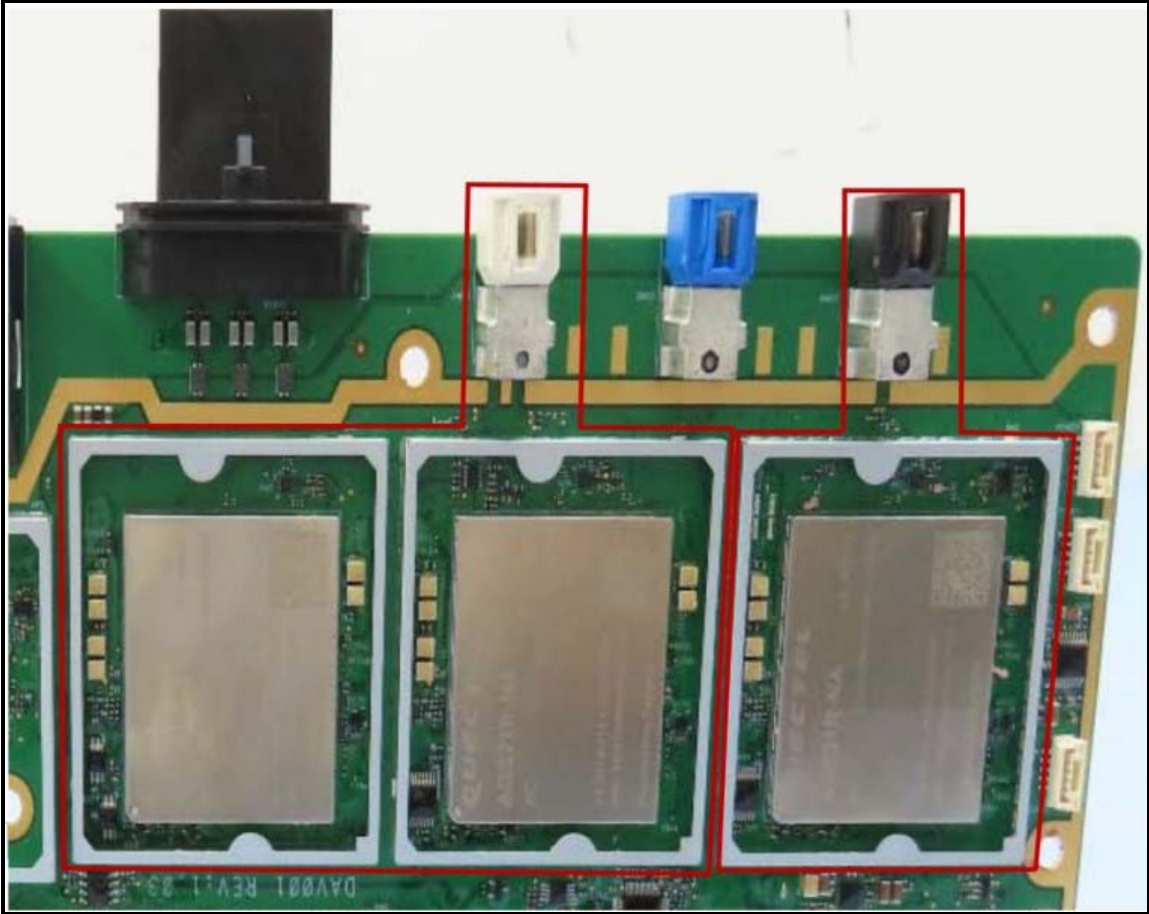

Brand: Quectel, Model: AG521R-NA

Antenna\_LTE/GNSS (Model: 85004261)

Antenna\_LTE (Model: 85004262)

Antenna\_LTE (Model: 85004262)