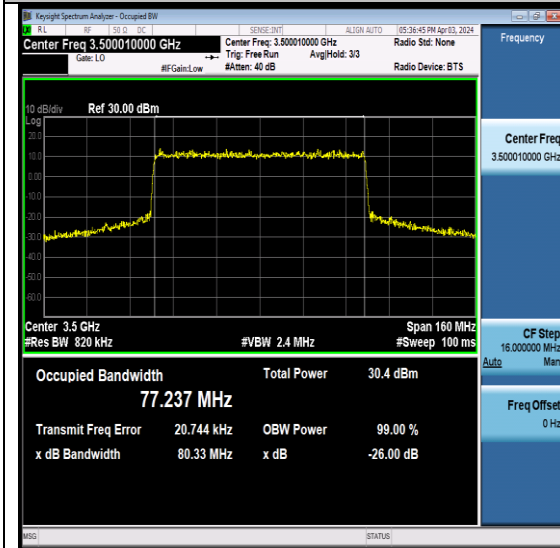

BUREAU VERITAS

Reference No.: W7L-231218W001RF11

NTNV- N78-3450-3550-PC2-30-80-M-CP-QPSK-Outer\_Full-Ant7-PASS

NTNV- N78-3450-3550-PC2-30-80-M-CP-16QAM-Outer\_Full-Ant7-PASS

NTNV- N78-3450-3550-PC2-30-80-M-CP-64QAM-Outer\_Full-Ant7-PASS