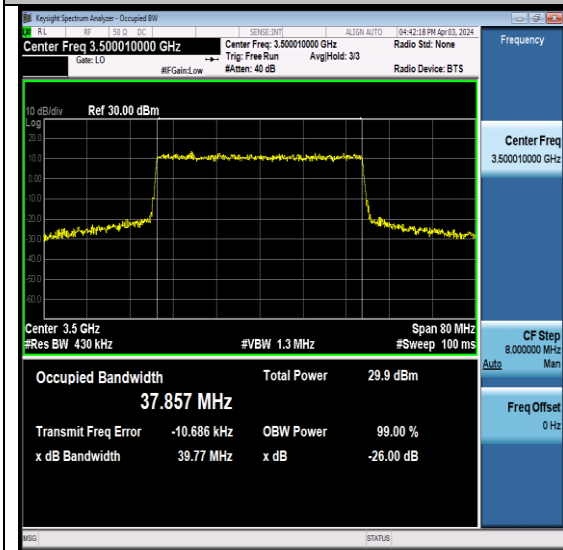

BUREAU VERITAS

Reference No.: W7L-231218W001RF11

NTNV- N78-3450-3550-PC2-30-40-M-CP-QPSK-Outer\_Full-Ant7-PASS

NTNV- N78-3450-3550-PC2-30-40-M-CP-16QAM-Outer\_Full-Ant7-PASS

NTNV- N78-3450-3550-PC2-30-40-M-CP-64QAM-Outer\_Full-Ant7-PASS