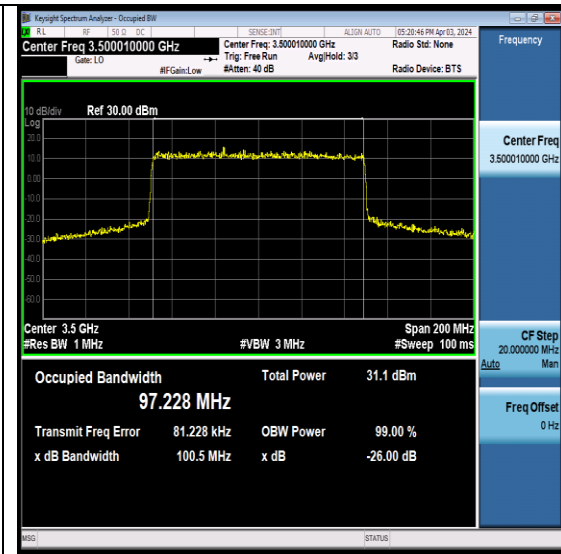

BUREAU VERITAS

Reference No.: W7L-231218W001RF11

NTVN- N78-3450-3550-PC2-30-100-M-CP-QPSK-Outer\_Full-Ant7-PASS

NTVN- N78-3450-3550-PC2-30-100-M-CP-16QAM-Outer\_Full-Ant7-PASS

NTVN- N78-3450-3550-PC2-30-100-M-CP-64QAM-Outer\_Full-Ant7-PASS