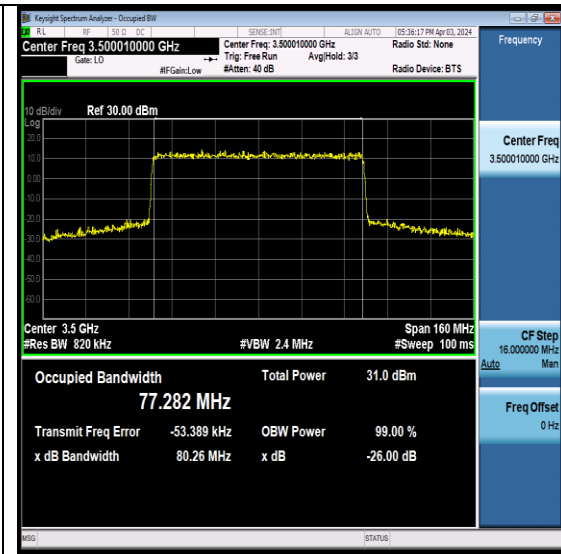

BUREAU VERITAS

Reference No.: W7L-231218W001RF11

NTNV- N78-3450-3550-PC2-30-80-M-CP-QPSK-Outer\_Full-Ant7-PASS

NTNV- N78-3450-3550-PC2-30-80-M-CP-16QAM-Outer\_Full-Ant7-PASS

NTNV- N78-3450-3550-PC2-30-80-M-CP-64QAM-Outer\_Full-Ant7-PASS