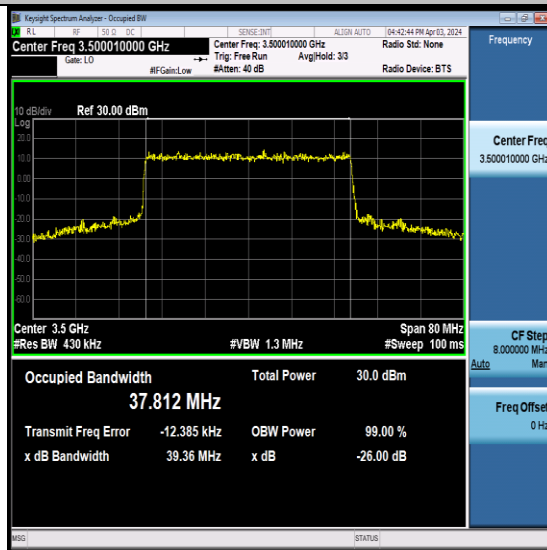

BUREAU VERITAS

Reference No.: W7L-231218W001RF11

NTNV- N78-3450-3550-PC2-30-40-M-CP-QPSK-Outer\_Full-Ant7-PASS

NTNV- N78-3450-3550-PC2-30-40-M-CP-16QAM-Outer\_Full-Ant7-PASS

NTNV- N78-3450-3550-PC2-30-40-M-CP-64QAM-Outer\_Full-Ant7-PASS