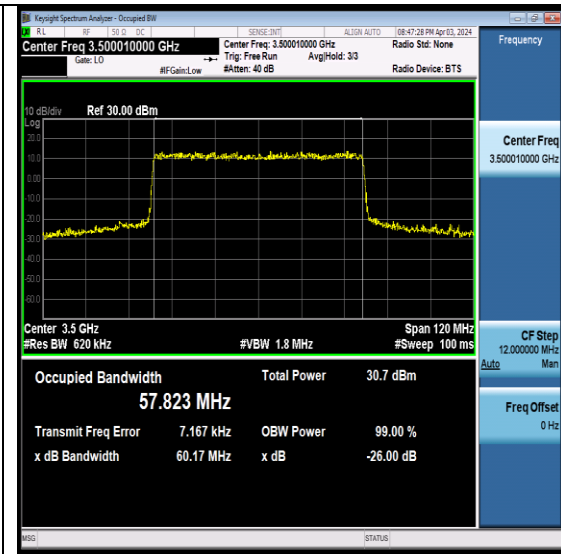

BUREAU VERITAS

Reference No.: W7L-231218W001RF11

NTNV- N78-3450-3550-PC2-30-60-M-CP-QPSK-Outer\_Full-Ant7-PASS

NTNV- N78-3450-3550-PC2-30-60-M-CP-16QAM-Outer\_Full-Ant7-PASS

NTNV- N78-3450-3550-PC2-30-60-M-CP-64QAM-Outer\_Full-Ant7-PASS