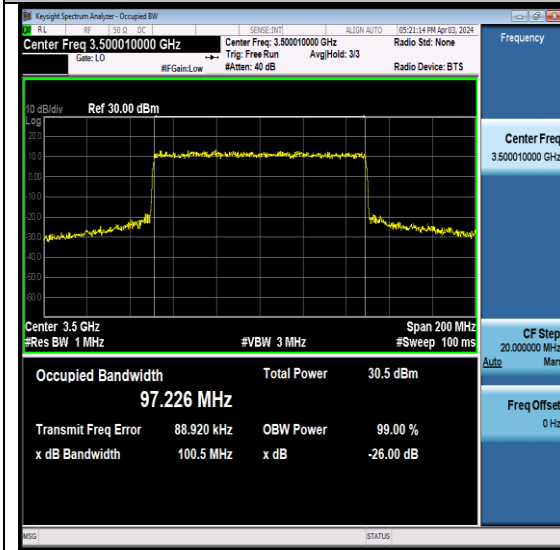

BUREAU VERITAS

Reference No.: W7L-231218W001RF11

NTVN- N78-3450-3550-PC2-30-100-M-CP-QPSK-Outer\_Full-Ant7-PASS

NTVN- N78-3450-3550-PC2-30-100-M-CP-16QAM-Outer\_Full-Ant7-PASS

NTVN- N78-3450-3550-PC2-30-100-M-CP-64QAM-Outer\_Full-Ant7-PASS