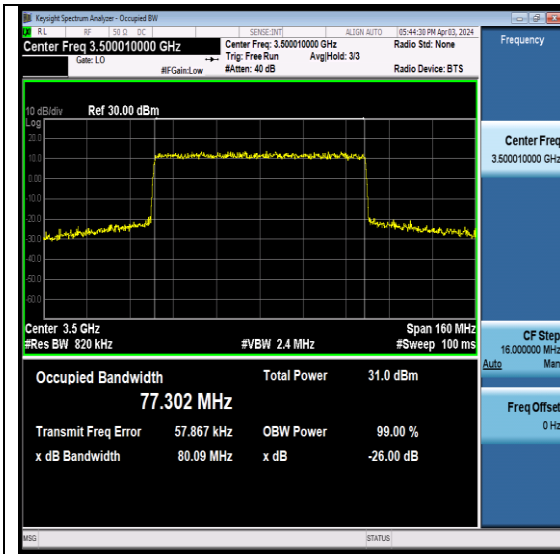

BUREAU VERITAS

Reference No.: W7L-231218W001RF11

NTNV- N78-3450-3550-PC2-30-80-M-CP-QPSK-Outer\_Full-Ant7-PASS

NTNV- N78-3450-3550-PC2-30-80-M-CP-16QAM-Outer\_Full-Ant7-PASS

NTNV- N78-3450-3550-PC2-30-80-M-CP-64QAM-Outer\_Full-Ant7-PASS