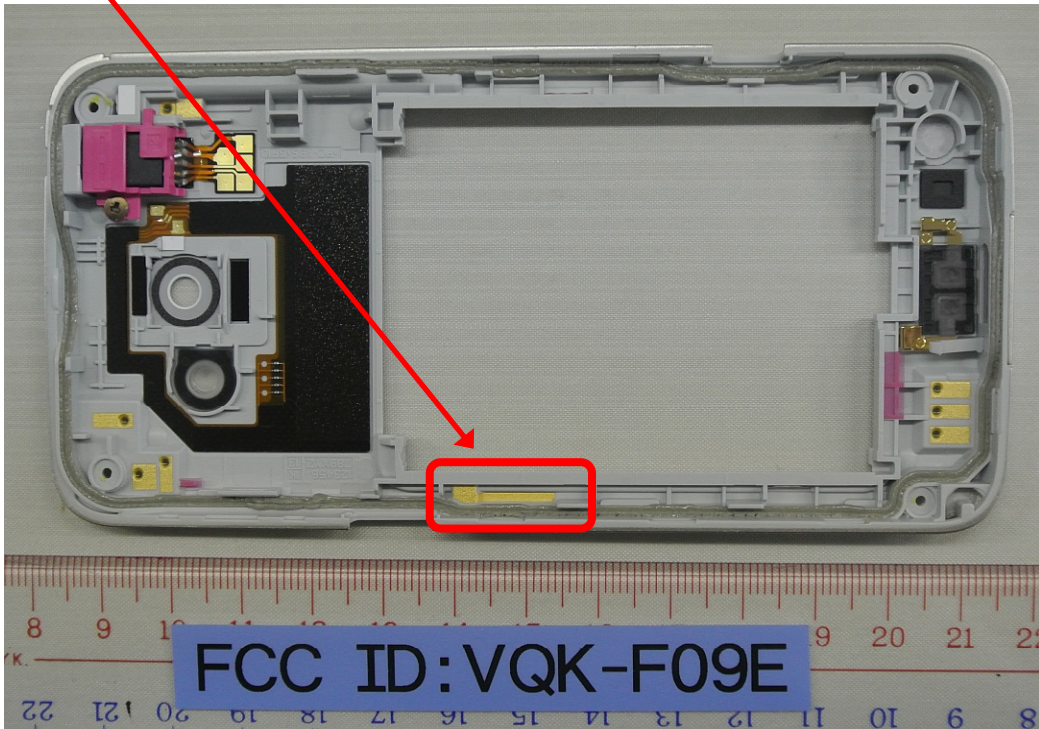

F-09E Internal Photo

WLAN/BT  
ANTENNA

WCDMA/GSM  
ANTENNA

FCC ID: VQK-F09E