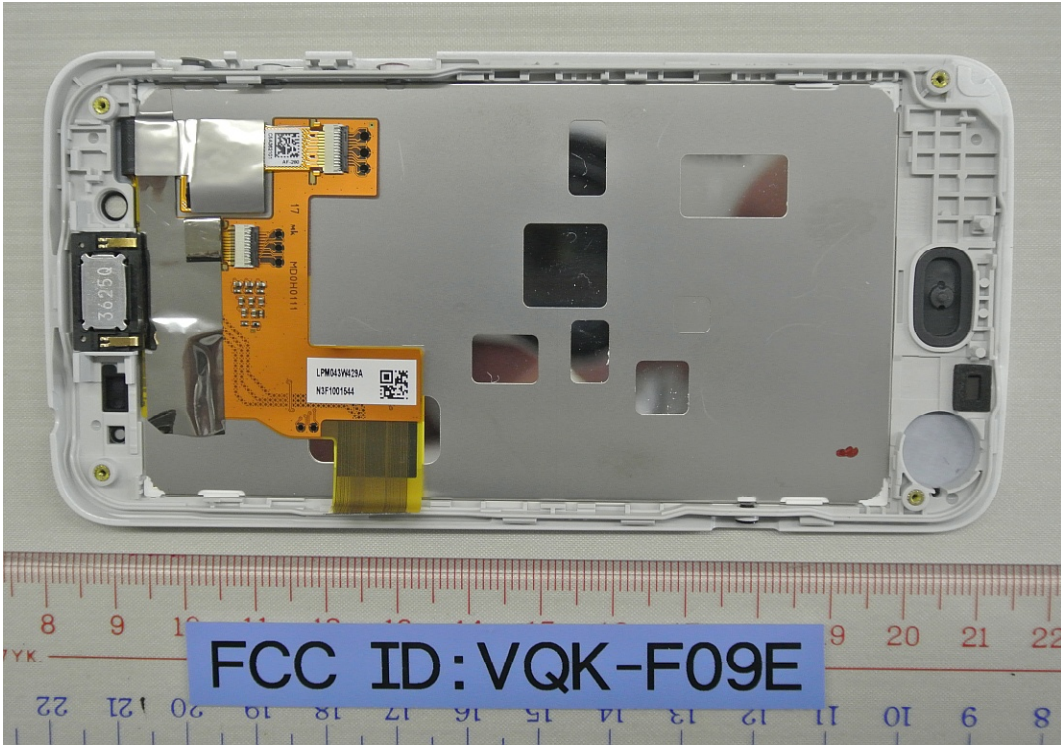

F-09E Internal Photo

WLAN/BT  
ANTENNA

WCDMA/GSM  
ANTENNA

FCC ID: VQK-F09E