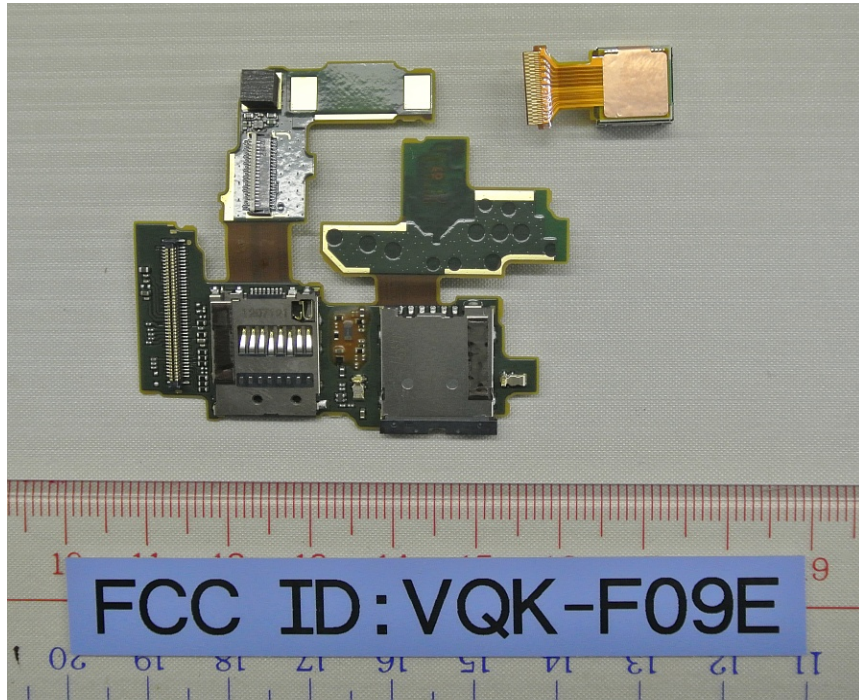

F-09E Internal Photo

WLAN/BT  
ANTENNA

WCDMA/GSM  
ANTENNA

FCC ID: VQK-F09E