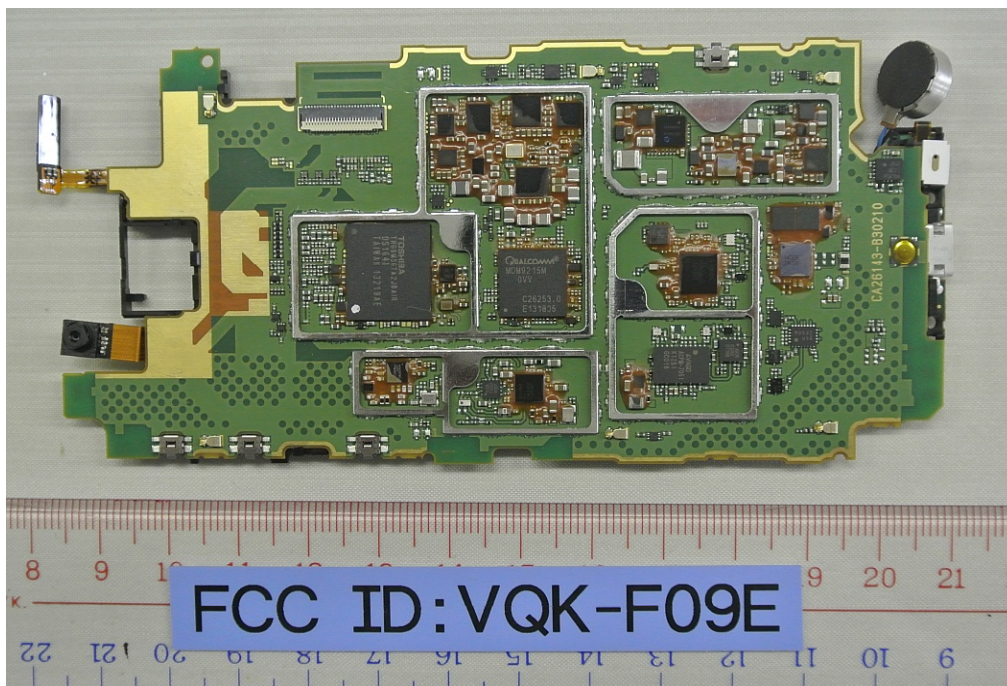

F-09E Internal Photo

WLAN/BT  
ANTENNA

WCDMA/GSM  
ANTENNA

FCC ID: VQK-F09E