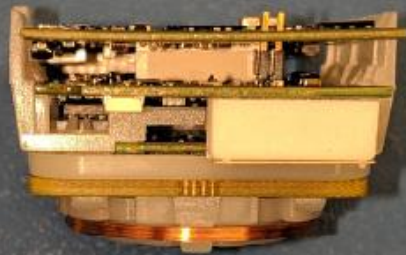

FCC ID: VC3-R100V3

IC ID: 7160-R100V3

FCC ID: VC3-R100V3
IC ID: 7160-R100V3

FCC ID: VC3-R100V3
IC ID: 7160-R100V3

FCC ID: VC3-R100V3
IC ID: 7160-R100V3

FCC ID: VC3-R100V3

IC ID: 7160-R100V3

FCC ID: VC3-R100V3
IC ID: 7160-R100V3

FCC ID: VC3-R100V3
IC ID: 7160-R100V3

FCC ID: VC3-R100V3

IC ID: 7160-R100V3

FCC ID: VC3-R100V3

IC ID: 7160-R100V3

FCC ID: VC3-R100V3
IC ID: 7160-R100V3

FCC ID: VC3-R100V3

IC ID: 7160-R100V3