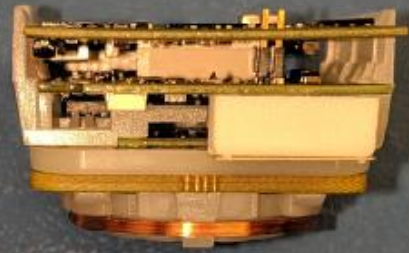

FCC ID: VC3-R100V3

IC ID: 7160-R100V3

FCC ID: VC3-R100V3
IC ID: 7160-R100V3

FCC ID: VC3-R100V3
IC ID: 7160-R100V3

FCC ID: VC3-R100V3
IC ID: 7160-R100V3

FCC ID: VC3-R100V3

IC ID: 7160-R100V3

FCC ID: VC3-R100V3
IC ID: 7160-R100V3

FCC ID: VC3-R100V3
IC ID: 7160-R100V3

FCC ID: VC3-R100V3

IC ID: 7160-R100V3

FCC ID: VC3-R100V3

IC ID: 7160-R100V3

FCC ID: VC3-R100V3
IC ID: 7160-R100V3

FCC ID: VC3-R100V3

IC ID: 7160-R100V3