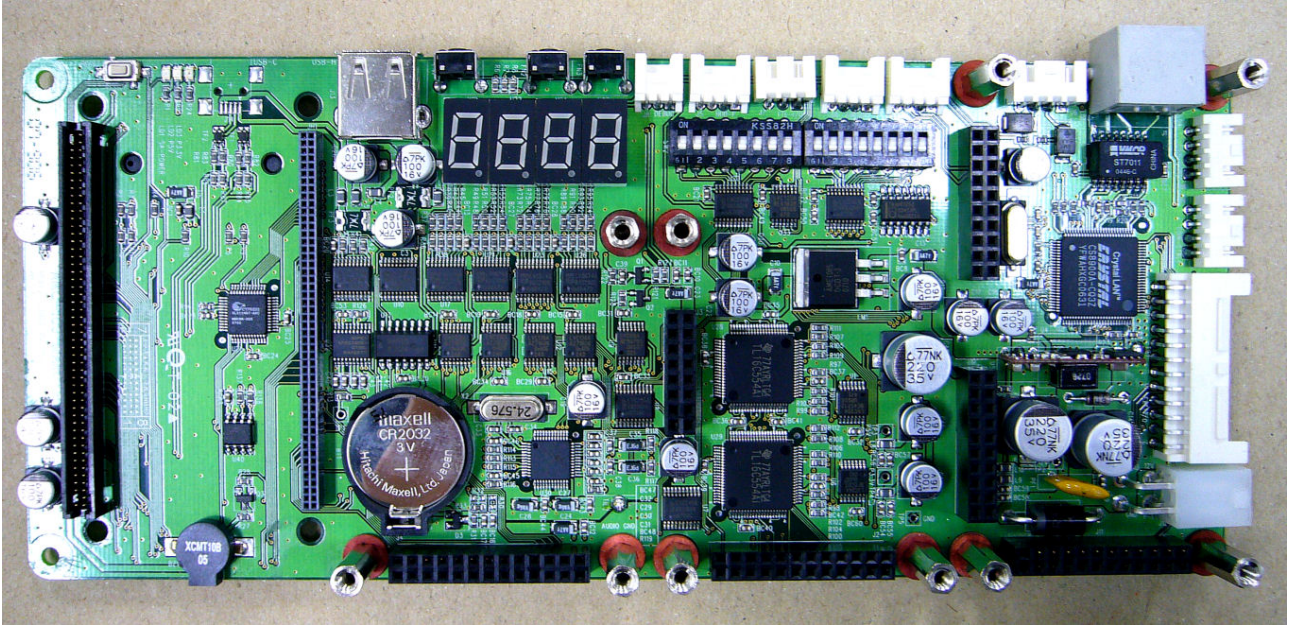

(AMC-100 Main Top)

HCT CO., LTD.

SAN 136-1, AMI-RI, BUBAL-EUP, ICHEON-SI, KYOUNGKI-DO, 467-701, KOREA
TEL:+82 31 639 8517 FAX:+82 31 639 8525 www.hct.co.kr