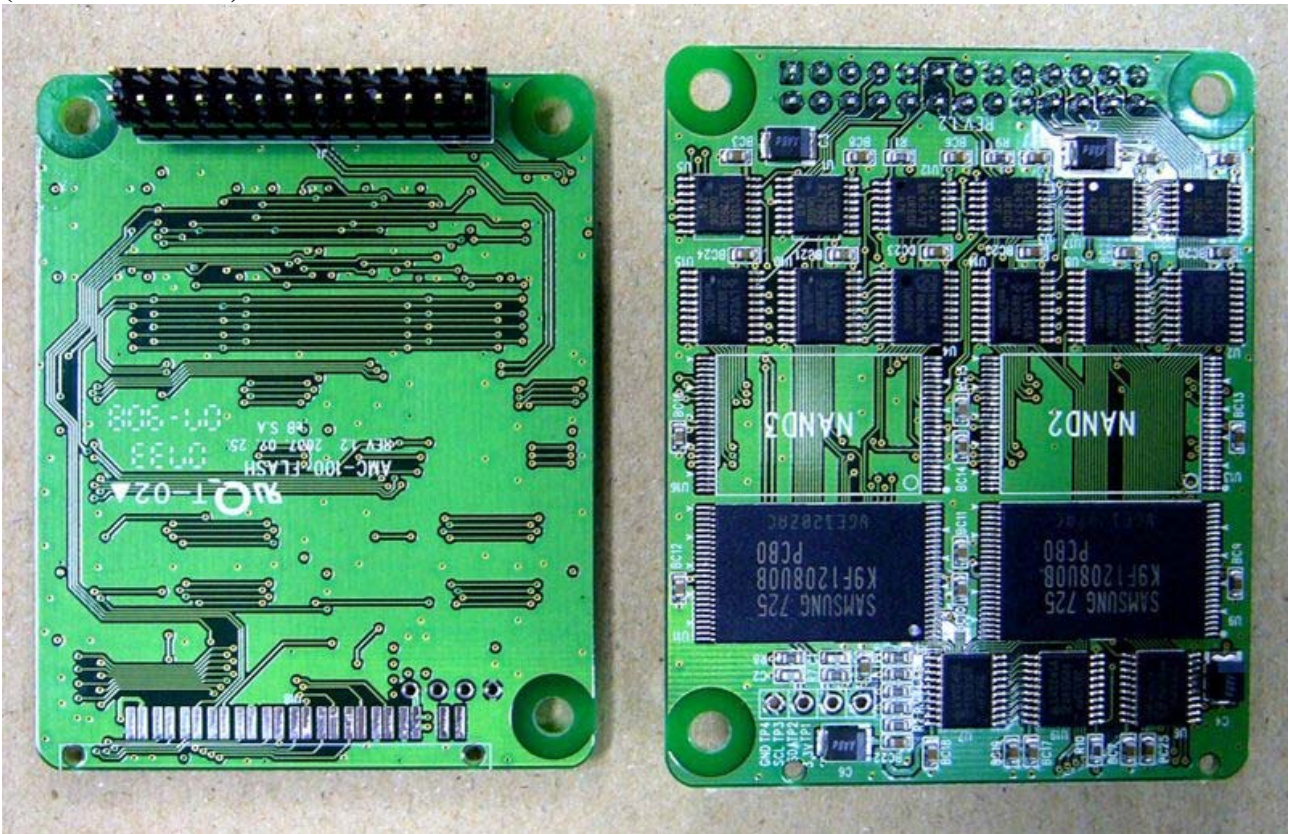

(AMC-100 Flash)

HCT CO., LTD.

SAN 136-1, AMI-RI, BUBAL-EUP, ICHEON-SI, KYOUNGKI-DO, 467-701, KOREA
TEL:+82 31 639 8517 FAX:+82 31 639 8525 www.hct.co.kr