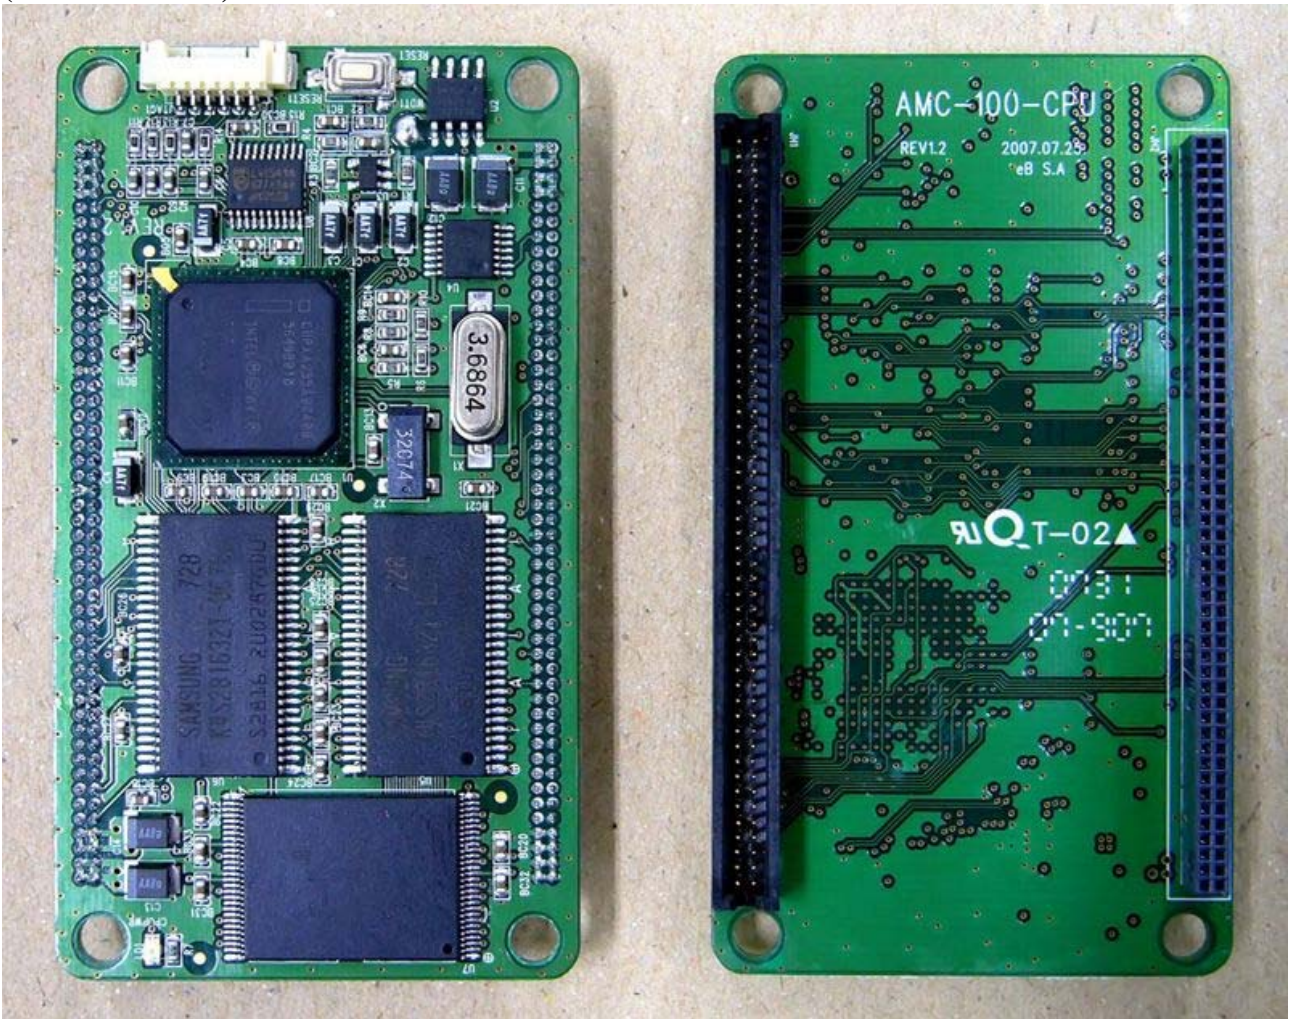

ATTACHMENT F.

- INTERNAL PHOTOS -

(ALC-100 Top)

(ALC-100 Bottom)

HCT CO., LTD.

SAN 136-1, AMI-RI, BUBAL-EUP, ICHEON-SI, KYOUNGKI-DO, 467-701, KOREA
TEL:+82 31 639 8517 FAX:+82 31 639 8525 www.hct.co.kr

(ALC-100 Ant Top)

(ALC-100 Ant Bottom)

(AMC-100 CPU)

HCT CO., LTD.

SAN 136-1, AMI-RI, BUBAL-EUP, ICHEON-SI, KYOUNGKI-DO, 467-701, KOREA
TEL:+82 31 639 8517 FAX:+82 31 639 8525 www.hct.co.kr

(AMC-100 Ext)

HCT CO., LTD.

SAN 136-1, AMI-RI, BUBAL-EUP, ICHEON-SI, KYOUNGKI-DO, 467-701, KOREA
TEL:+82 31 639 8517 FAX:+82 31 639 8525 www.hct.co.kr

(AMC-100 Main Bottom)

(AMC-100 Sam)

(SCS36-12BAT TOP)

(SCS36-12BAT BOTTOM)