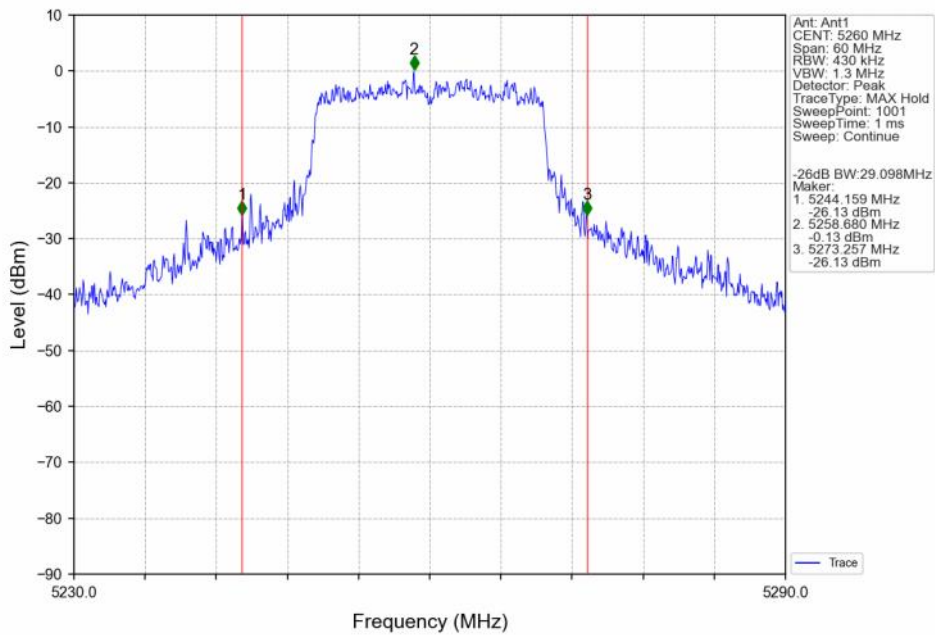

802.11ax(HEW20)_HCH_5320MHz_SU_ / _Ant3_NTNV

802.11ax(HEW40)_LCH_5190MHz_SU_ / _Ant3_NTNV

802.11ax(HEW40)_HCH_5230MHz_SU_ / _Ant3_NTNV

802.11ax(HEW40)_LCH_5270MHz_SU_ / _Ant3_NTNV

802.11ax(HEW40)_HCH_5310MHz_SU_ / _Ant3_NTNV

802.11ax(HEW80)_MCH_5210MHz_SU_ / _Ant3_NTNV

802.11ax(HEW80)_MCH_5290MHz_SU_ / _Ant3_NTNV

802.11be(EHT20)_LCH_5180MHz_SU_/_Ant3_NTNV

802.11be(EHT20)_MCH_5200MHz_SU_/_Ant3_NTNV

802.11be(EHT20)_HCH_5240MHz_SU_/_Ant3_NTNV

802.11be(EHT20)_LCH_5260MHz_SU_/_Ant3_NTNV

802.11be(EHT20)_MCH_5300MHz_SU_ / _Ant3_NTNV

802.11be(EHT20)_HCH_5320MHz_SU_ / _Ant3_NTNV

802.11be(EHT40)_LCH_5190MHz_SU_/_Ant3_NTNV

802.11be(EHT40)_HCH_5230MHz_SU_/_Ant3_NTNV