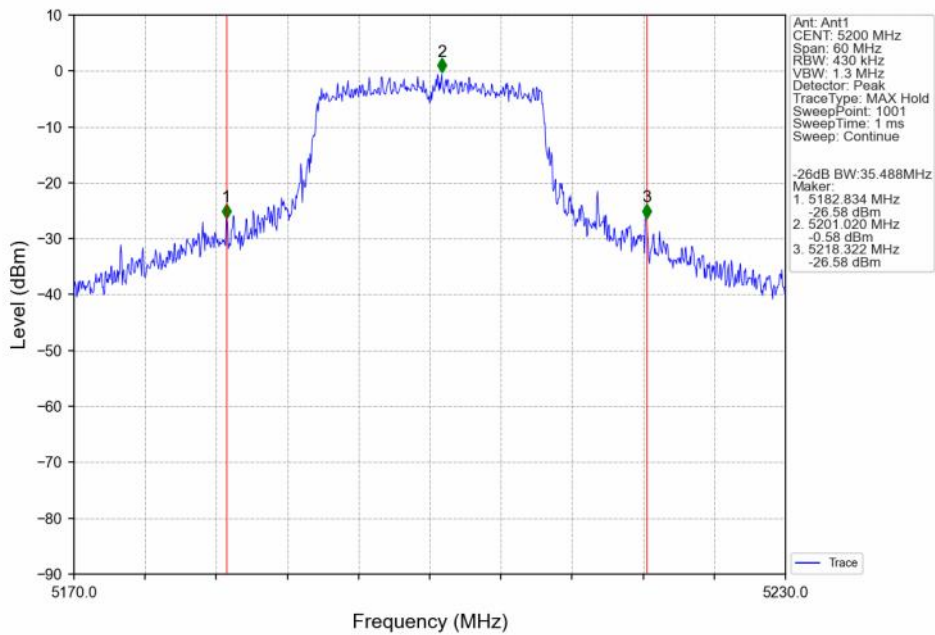

802.11ax(HEW20)_HCH_5320MHz_SU_ / _Ant3_NTNV

802.11ax(HEW40)_LCH_5190MHz_SU_ / _Ant3_NTNV

802.11ax(HEW40)_HCH_5230MHz_SU_ / _Ant3_NTNV

802.11ax(HEW40)_LCH_5270MHz_SU_ / _Ant3_NTNV

802.11ax(HEW40)_HCH_5310MHz_SU_ / _Ant3_NTNV

802.11ax(HEW80)_MCH_5210MHz_SU_ / _Ant3_NTNV

802.11ax(HEW80)_MCH_5290MHz_SU_ / _Ant3_NTNV

802.11be(EHT20)_LCH_5180MHz_SU_/_Ant3_NTNV

802.11be(EHT20)_MCH_5200MHz_SU_/_Ant3_NTNV

802.11be(EHT20)_HCH_5240MHz_SU_/_Ant3_NTNV

802.11be(EHT20)_LCH_5260MHz_SU_/_Ant3_NTNV

802.11be(EHT20)_MCH_5300MHz_SU_ / _Ant3_NTNV

802.11be(EHT20)_HCH_5320MHz_SU_ / _Ant3_NTNV

802.11be(EHT40)_LCH_5190MHz_SU_/_Ant3_NTNV

802.11be(EHT40)_HCH_5230MHz_SU_/_Ant3_NTNV