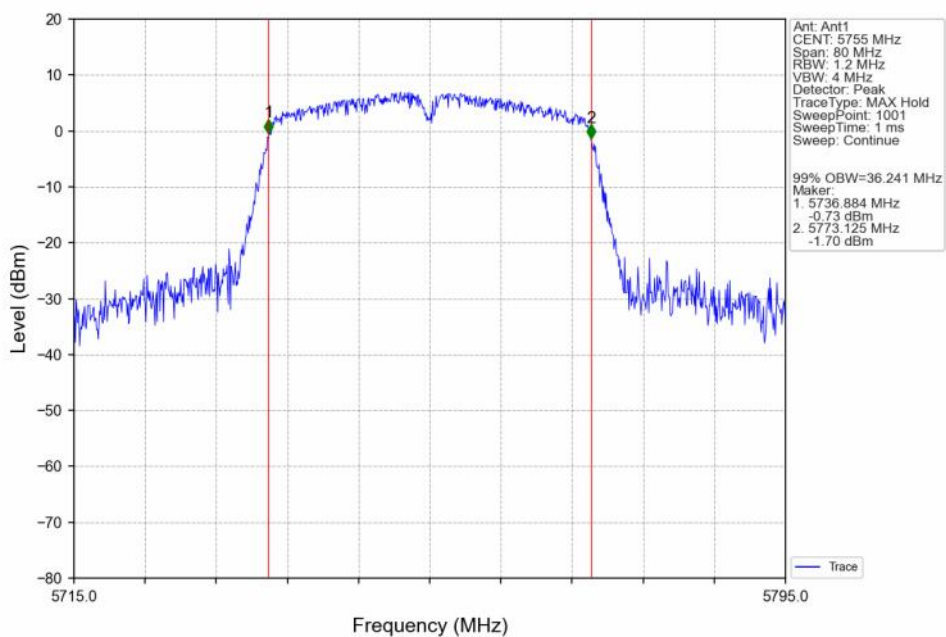

802.11ac(VHT20)_HCH_5825MHz_Ant3_NTNV

802.11ac(VHT40)_LCH_5190MHz_Ant3_NTNV

802.11ac(VHT40)_HCH_5230MHz_Ant3_NTNV

802.11ac(VHT40)_LCH_5270MHz_Ant3_NTNV

802.11ac(VHT40)_HCH_5310MHz_Ant3_NTNV

802.11ac(VHT40)_LCH_5755MHz_Ant3_NTNV