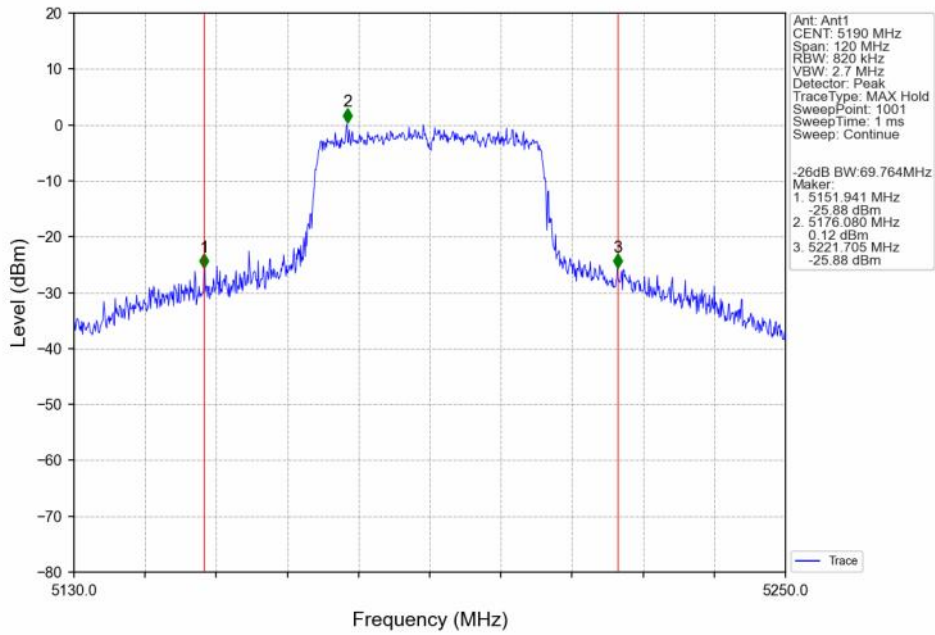

802.11ax(HEW80)_MCH_5210MHz_SU_ / _Ant3_NTNV

802.11ax(HEW80)_MCH_5290MHz_SU_ / _Ant3_NTNV

802.11be(EHT20)_LCH_5180MHz_SU_/_Ant3_NTNV

802.11be(EHT20)_MCH_5200MHz_SU_/_Ant3_NTNV

802.11be(EHT20)_HCH_5240MHz_SU_/_Ant3_NTNV

802.11be(EHT20)_LCH_5260MHz_SU_/_Ant3_NTNV

802.11be(EHT20)_MCH_5300MHz_SU_ / _Ant3_NTNV

802.11be(EHT20)_HCH_5320MHz_SU_ / _Ant3_NTNV

802.11be(EHT40)_LCH_5190MHz_SU_/_Ant3_NTNV

802.11be(EHT40)_HCH_5230MHz_SU_/_Ant3_NTNV

802.11be(EHT40)_LCH_5270MHz_SU_/_Ant3_NTNV

802.11be(EHT40)_HCH_5310MHz_SU_/_Ant3_NTNV

802.11be(EHT80)_MCH_5210MHz_SU_/_Ant3_NTNV

802.11be(EHT80)_MCH_5290MHz_SU_/_Ant3_NTNV

2.6.3 6dB BW