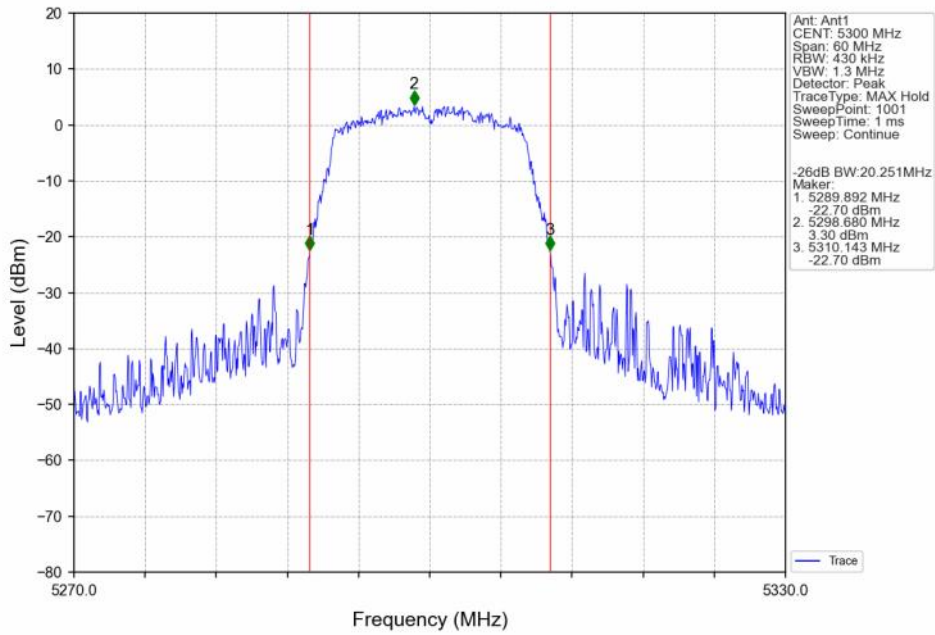

802.11be(EHT40)_HCH_5795MHz_SU_/_Ant3_NTNV

802.11be(EHT80)_MCH_5210MHz_SU_/_Ant3_NTNV

802.11be(EHT80)_MCH_5290MHz_SU_/_Ant3_NTNV

802.11be(EHT80)_MCH_5775MHz_SU_/_Ant3_NTNV

2.6.2 26dB BW

802.11a_HCH_5240MHz_Ant3_NTNV

802.11a_LCH_5260MHz_Ant3_NTNV

802.11a_MCH_5300MHz_Ant3_NTNV

802.11a_HCH_5320MHz_Ant3_NTNV

802.11n(HT20)_LCH_5180MHz_Ant3_NTNV

802.11n(HT20)_MCH_5200MHz_Ant3_NTNV

802.11n(HT20)_HCH_5240MHz_Ant3_NTNV

802.11n(HT20)_LCH_5260MHz_Ant3_NTNV