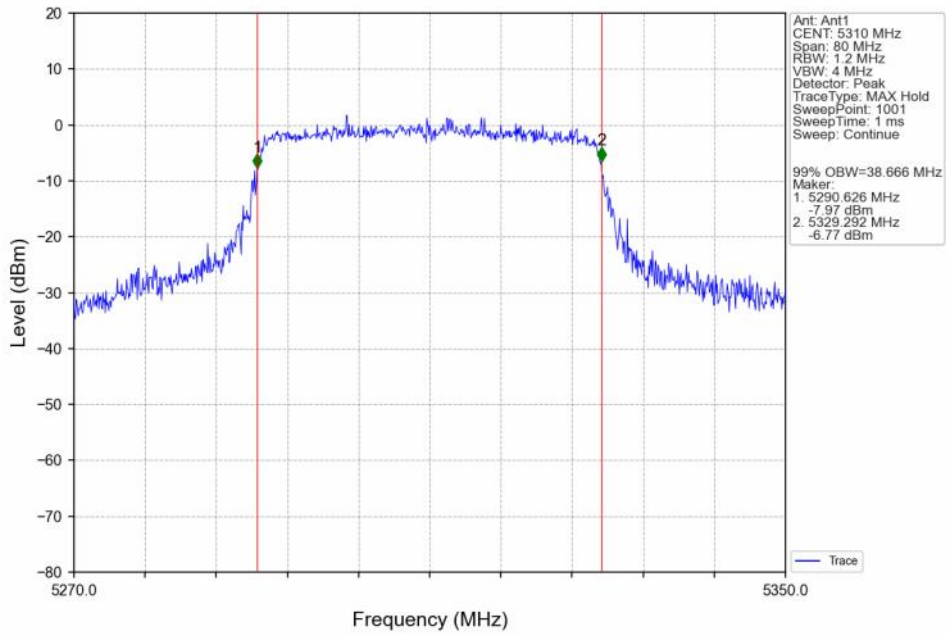

802.11be(EHT20)_MCH_5300MHz_SU_ / _Ant3_NTNV

802.11be(EHT20)_HCH_5320MHz_SU_ / _Ant3_NTNV

802.11be(EHT20)_LCH_5745MHz_SU_/_Ant3_NTNV

802.11be(EHT20)_MCH_5785MHz_SU_/_Ant3_NTNV

802.11be(EHT20)_HCH_5825MHz_SU_/_Ant3_NTNV

802.11be(EHT40)_LCH_5190MHz_SU_/_Ant3_NTNV

802.11be(EHT40)_HCH_5230MHz_SU_/_Ant3_NTNV

802.11be(EHT40)_LCH_5270MHz_SU_/_Ant3_NTNV

802.11be(EHT40)_HCH_5310MHz_SU_/_Ant3_NTNV

802.11be(EHT40)_LCH_5755MHz_SU_/_Ant3_NTNV

802.11be(EHT40)_HCH_5795MHz_SU_/_Ant3_NTNV

802.11be(EHT80)_MCH_5210MHz_SU_/_Ant3_NTNV

802.11be(EHT80)_MCH_5290MHz_SU_/_Ant3_NTNV

802.11be(EHT80)_MCH_5775MHz_SU_/_Ant3_NTNV

2.6.2 26dB BW

802.11a_HCH_5240MHz_Ant3_NTNV