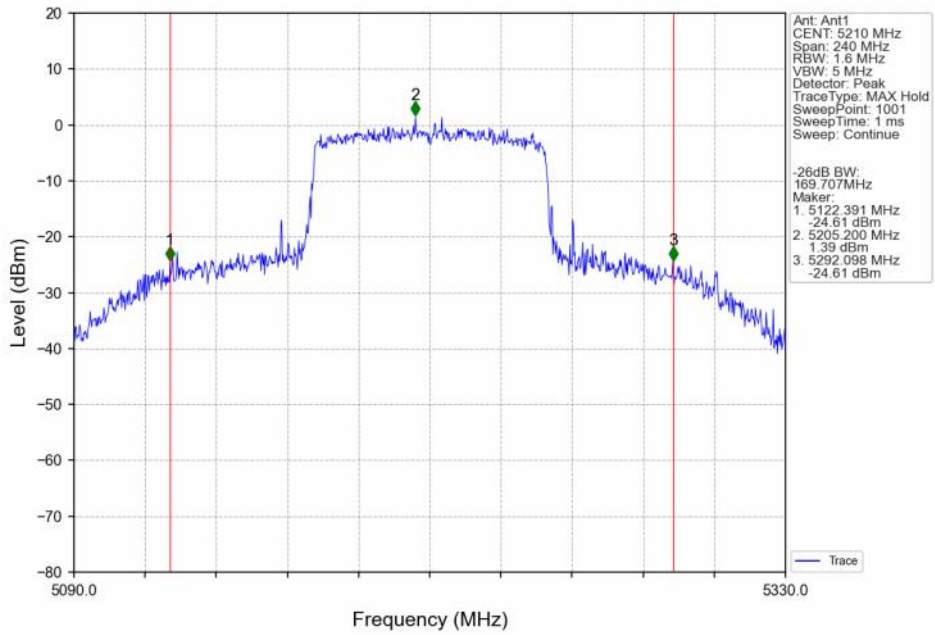

802.11ax(HEW20)_LCH_5180MHz_SU_ / _Ant3_NTNV

802.11ax(HEW20)_MCH_5200MHz_SU_ / _Ant3_NTNV

802.11ax(HEW20)_HCH_5240MHz_SU_ / _Ant3_NTNV

802.11ax(HEW20)_LCH_5260MHz_SU_ / _Ant3_NTNV

802.11ax(HEW20)_MCH_5300MHz_SU_ / _Ant3_NTNV

802.11ax(HEW20)_HCH_5320MHz_SU_ / _Ant3_NTNV

802.11ax(HEW40)_LCH_5190MHz_SU_ / _Ant3_NTNV

802.11ax(HEW40)_HCH_5230MHz_SU_ / _Ant3_NTNV

802.11ax(HEW40)_LCH_5270MHz_SU_ / _Ant3_NTNV

802.11ax(HEW40)_HCH_5310MHz_SU_ / _Ant3_NTNV

802.11ax(HEW80)_MCH_5210MHz_SU_ / _Ant3_NTNV

802.11ax(HEW80)_MCH_5290MHz_SU_ / _Ant3_NTNV

802.11be(EHT20)_LCH_5180MHz_SU_/_Ant3_NTNV

802.11be(EHT20)_MCH_5200MHz_SU_/_Ant3_NTNV

802.11be(EHT20)_HCH_5240MHz_SU_/_Ant3_NTNV