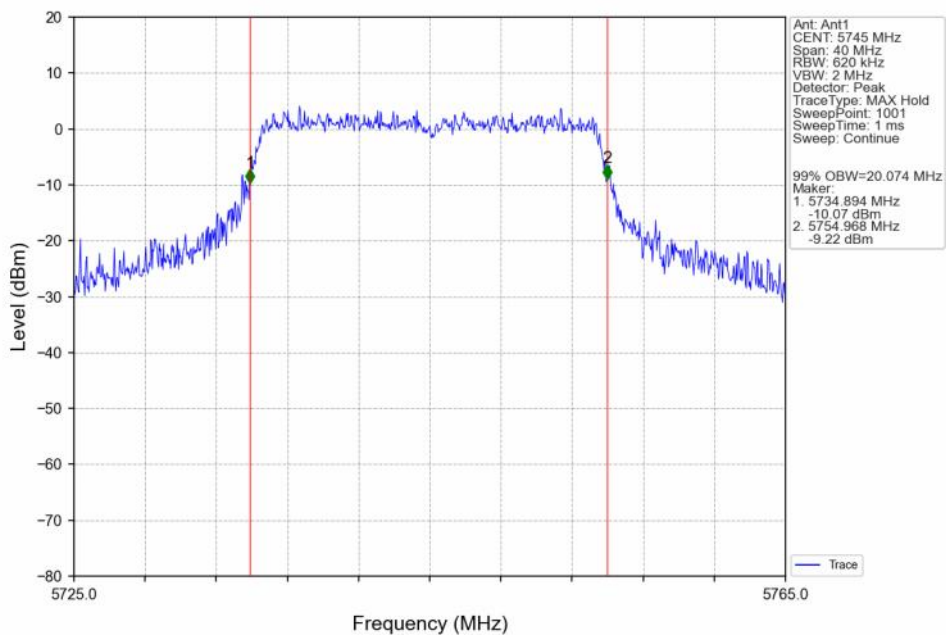

802.11ax(HEW80)_MCH_5775MHz_SU_ / _Ant3_NTNV

802.11be(EHT20)_LCH_5180MHz_SU_/_Ant3_NTNV

802.11be(EHT20)_MCH_5200MHz_SU_/_Ant3_NTNV

802.11be(EHT20)_HCH_5240MHz_SU_/_Ant3_NTNV

802.11be(EHT20)_LCH_5260MHz_SU_/_Ant3_NTNV

802.11be(EHT20)_MCH_5300MHz_SU_ / _Ant3_NTNV

802.11be(EHT20)_HCH_5320MHz_SU_ / _Ant3_NTNV

802.11be(EHT20)_LCH_5745MHz_SU_/_Ant3_NTNV

802.11be(EHT20)_MCH_5785MHz_SU_/_Ant3_NTNV

802.11be(EHT20)_HCH_5825MHz_SU_/_Ant3_NTNV