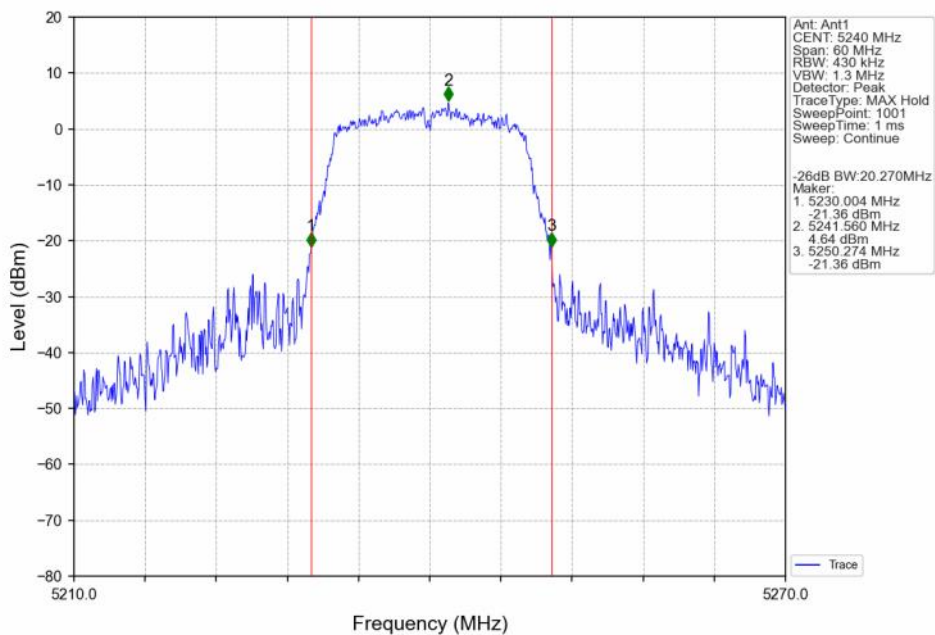

802.11be(EHT40)_HCH_5795MHz_SU_/_Ant3_NTNV

802.11be(EHT80)_MCH_5210MHz_SU_/_Ant3_NTNV

802.11be(EHT80)_MCH_5290MHz_SU_/_Ant3_NTNV

802.11be(EHT80)_MCH_5775MHz_SU_/_Ant3_NTNV

2.6.2 26dB BW

802.11a_HCH_5240MHz_Ant3_NTNV

802.11a_LCH_5260MHz_Ant3_NTNV

802.11a_MCH_5300MHz_Ant3_NTNV

802.11a_HCH_5320MHz_Ant3_NTNV

802.11n(HT20)_LCH_5180MHz_Ant3_NTNV

802.11n(HT20)_MCH_5200MHz_Ant3_NTNV

802.11n(HT20)_HCH_5240MHz_Ant3_NTNV

802.11n(HT20)_LCH_5260MHz_Ant3_NTNV