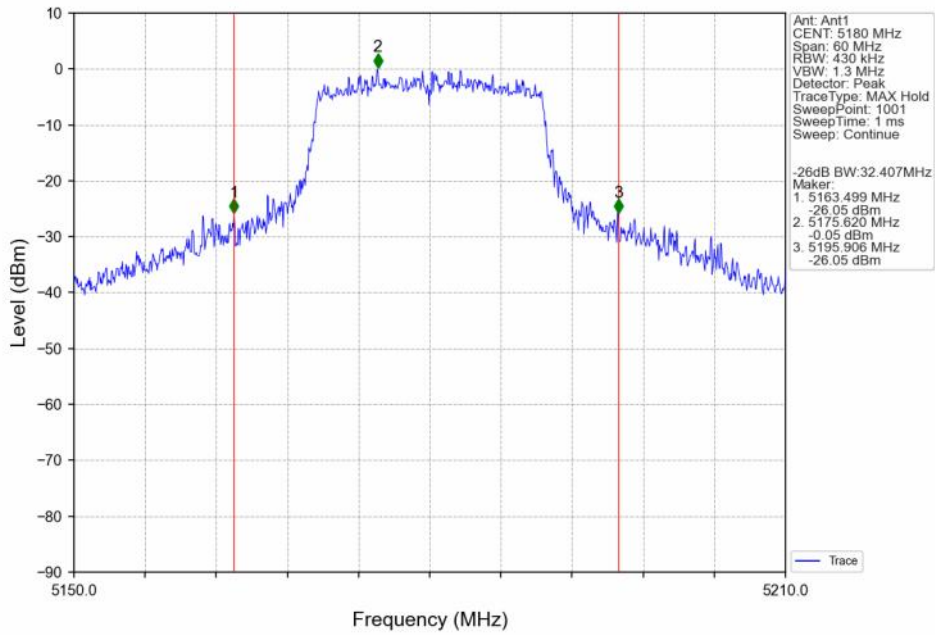

802.11ax(HEW20)_LCH_5180MHz_SU_ / _Ant3_NTNV

802.11ax(HEW20)_MCH_5200MHz_SU_ / _Ant3_NTNV

802.11ax(HEW20)_HCH_5240MHz_SU_ / _Ant3_NTNV

802.11ax(HEW20)_LCH_5260MHz_SU_ / _Ant3_NTNV

802.11ax(HEW20)_MCH_5300MHz_SU_ / _Ant3_NTNV

802.11ax(HEW20)_HCH_5320MHz_SU_ / _Ant3_NTNV

802.11ax(HEW40)_LCH_5190MHz_SU_ / _Ant3_NTNV

802.11ax(HEW40)_HCH_5230MHz_SU_ / _Ant3_NTNV

802.11ax(HEW40)_LCH_5270MHz_SU_ / _Ant3_NTNV

802.11ax(HEW40)_HCH_5310MHz_SU_ / _Ant3_NTNV

802.11ax(HEW80)_MCH_5210MHz_SU_ / _Ant3_NTNV

802.11ax(HEW80)_MCH_5290MHz_SU_ / _Ant3_NTNV

802.11be(EHT20)_LCH_5180MHz_SU_/_Ant3_NTNV

802.11be(EHT20)_MCH_5200MHz_SU_/_Ant3_NTNV

802.11be(EHT20)_HCH_5240MHz_SU_/_Ant3_NTNV