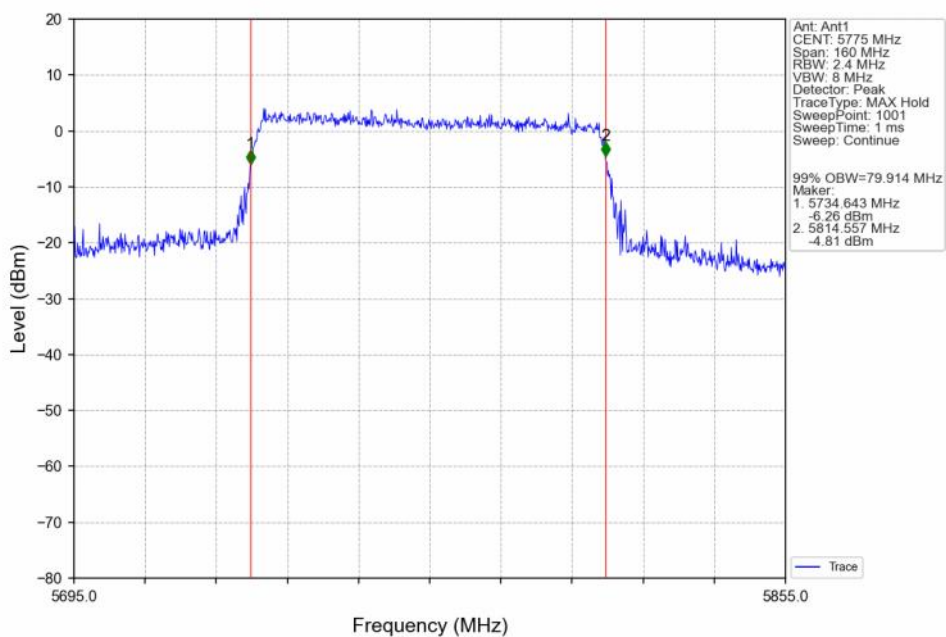

802.11be(EHT40)_HCH_5795MHz_SU_/_Ant3_NTNV

802.11be(EHT80)_MCH_5210MHz_SU_/_Ant3_NTNV

802.11be(EHT80)_MCH_5290MHz_SU_/_Ant3_NTNV

802.11be(EHT80)_MCH_5775MHz_SU_/_Ant3_NTNV

2.6.2 26dB BW

802.11a_HCH_5240MHz_Ant3_NTNV

802.11a_LCH_5260MHz_Ant3_NTNV

802.11a_MCH_5300MHz_Ant3_NTNV

802.11a_HCH_5320MHz_Ant3_NTNV

802.11n(HT20)_LCH_5180MHz_Ant3_NTNV

802.11n(HT20)_MCH_5200MHz_Ant3_NTNV

802.11n(HT20)_HCH_5240MHz_Ant3_NTNV

802.11n(HT20)_LCH_5260MHz_Ant3_NTNV