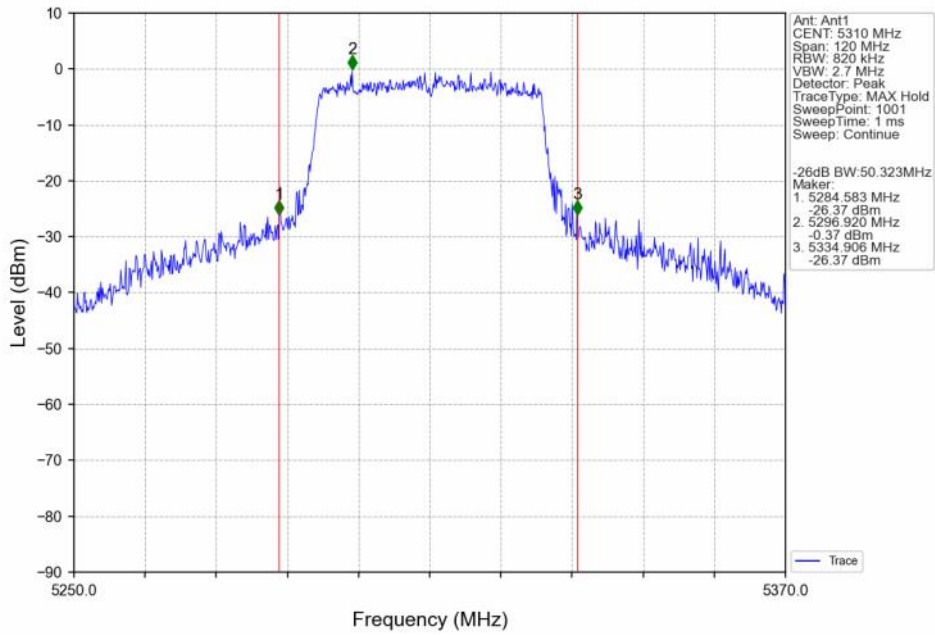

802.11ax(HEW20)_LCH_5180MHz_SU_ / _Ant3_NTNV

802.11ax(HEW20)_MCH_5200MHz_SU_ / _Ant3_NTNV

802.11ax(HEW20)_HCH_5240MHz_SU_ / _Ant3_NTNV

802.11ax(HEW20)_LCH_5260MHz_SU_ / _Ant3_NTNV

802.11ax(HEW20)_MCH_5300MHz_SU_ / _Ant3_NTNV

802.11ax(HEW20)_HCH_5320MHz_SU_ / _Ant3_NTNV

802.11ax(HEW40)_LCH_5190MHz_SU_ / _Ant3_NTNV

802.11ax(HEW40)_HCH_5230MHz_SU_ / _Ant3_NTNV

802.11ax(HEW40)_LCH_5270MHz_SU_ / _Ant3_NTNV

802.11ax(HEW40)_HCH_5310MHz_SU_ / _Ant3_NTNV

802.11ax(HEW80)_MCH_5210MHz_SU_ / _Ant3_NTNV

802.11ax(HEW80)_MCH_5290MHz_SU_ / _Ant3_NTNV

802.11be(EHT20)_LCH_5180MHz_SU_/_Ant3_NTNV

802.11be(EHT20)_MCH_5200MHz_SU_/_Ant3_NTNV

802.11be(EHT20)_HCH_5240MHz_SU_/_Ant3_NTNV