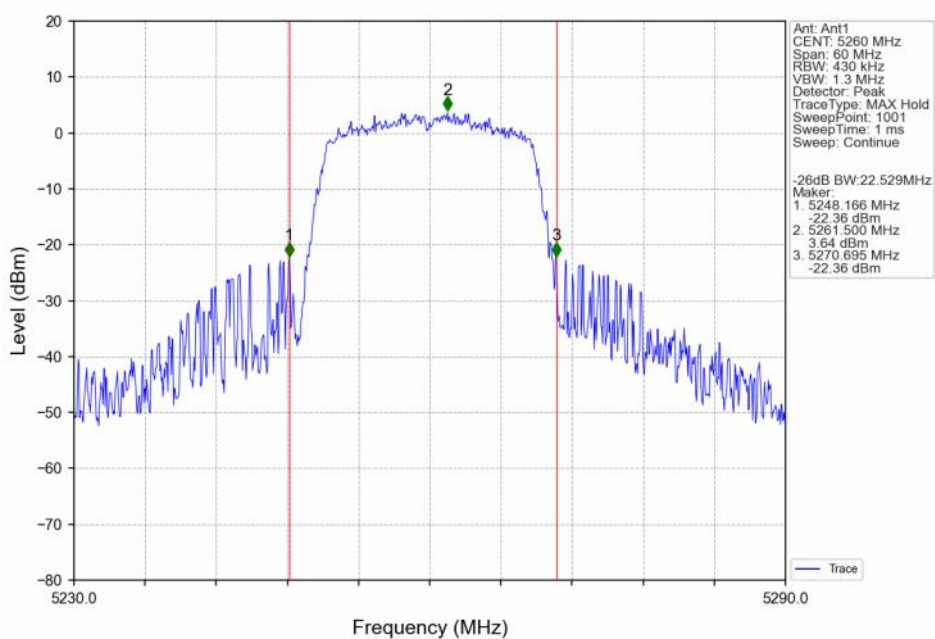

802.11be(EHT40)_HCH_5795MHz_SU_/_Ant3_NTNV

802.11be(EHT80)_MCH_5210MHz_SU_/_Ant3_NTNV

802.11be(EHT80)_MCH_5290MHz_SU_/_Ant3_NTNV

802.11be(EHT80)_MCH_5775MHz_SU_/_Ant3_NTNV

2.6.2 26dB BW

802.11a_HCH_5240MHz_Ant3_NTNV

802.11a_LCH_5260MHz_Ant3_NTNV

802.11a_MCH_5300MHz_Ant3_NTNV

802.11a_HCH_5320MHz_Ant3_NTNV

802.11n(HT20)_LCH_5180MHz_Ant3_NTNV

802.11n(HT20)_MCH_5200MHz_Ant3_NTNV

802.11n(HT20)_HCH_5240MHz_Ant3_NTNV

802.11n(HT20)_LCH_5260MHz_Ant3_NTNV

802.11n(HT20)_MCH_5300MHz_Ant3_NTNV

802.11n(HT20)_HCH_5320MHz_Ant3_NTNV

802.11n(HT40)_LCH_5190MHz_Ant3_NTNV

802.11n(HT40)_HCH_5230MHz_Ant3_NTNV

802.11n(HT40)_LCH_5270MHz_Ant3_NTNV

802.11n(HT40)_HCH_5310MHz_Ant3_NTNV