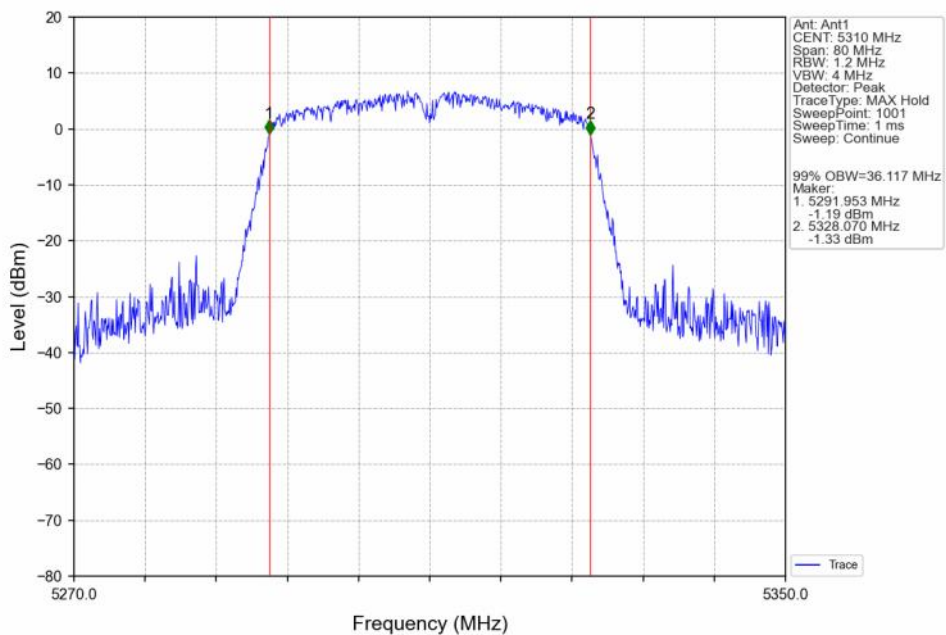

802.11ac(VHT20)_HCH_5825MHz_Ant3_NTNV

802.11ac(VHT40)_LCH_5190MHz_Ant3_NTNV

802.11ac(VHT40)_HCH_5230MHz_Ant3_NTNV

802.11ac(VHT40)_LCH_5270MHz_Ant3_NTNV

802.11ac(VHT40)_HCH_5310MHz_Ant3_NTNV

802.11ac(VHT40)_LCH_5755MHz_Ant3_NTNV