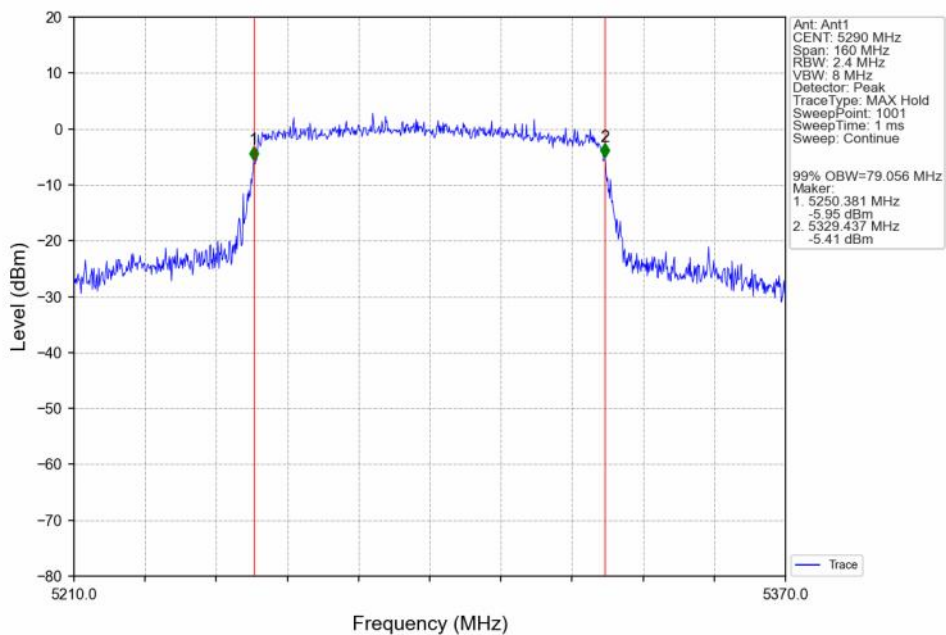

802.11be(EHT40)_LCH_5190MHz_SU_/_Ant3_NTNV

802.11be(EHT40)_HCH_5230MHz_SU_/_Ant3_NTNV

802.11be(EHT40)_LCH_5270MHz_SU_/_Ant3_NTNV

802.11be(EHT40)_HCH_5310MHz_SU_/_Ant3_NTNV

802.11be(EHT40)_LCH_5755MHz_SU_/_Ant3_NTNV

802.11be(EHT40)_HCH_5795MHz_SU_/_Ant3_NTNV

802.11be(EHT80)_MCH_5210MHz_SU_/_Ant3_NTNV

802.11be(EHT80)_MCH_5290MHz_SU_/_Ant3_NTNV

802.11be(EHT80)_MCH_5775MHz_SU_/_Ant3_NTNV

2.6.2 26dB BW

802.11a_HCH_5240MHz_Ant3_NTNV