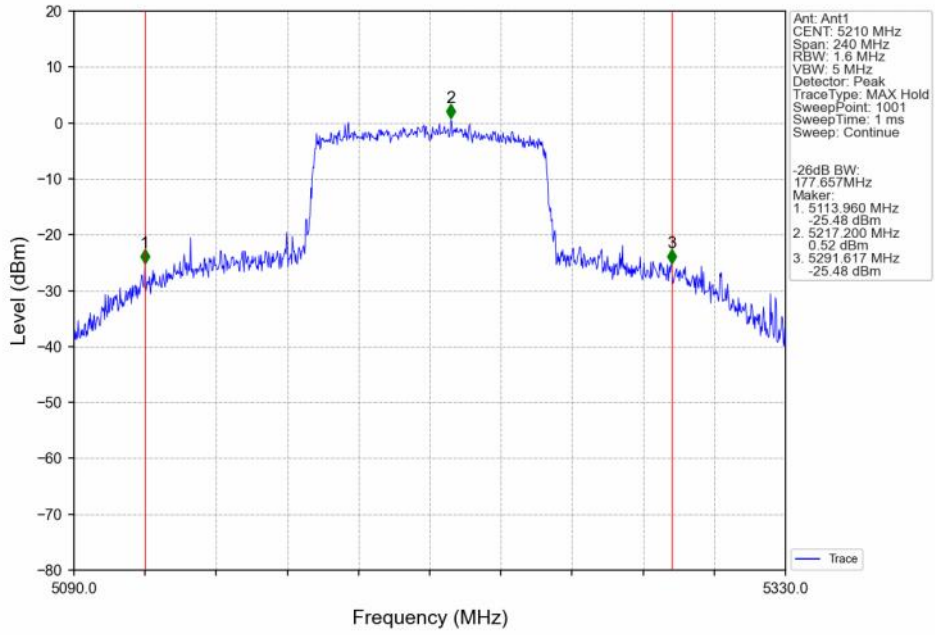

802.11ax(HEW80)_MCH_5210MHz_SU_ / _Ant3_NTNV

802.11ax(HEW80)_MCH_5290MHz_SU_ / _Ant3_NTNV

802.11be(EHT20)_LCH_5180MHz_SU_/_Ant3_NTNV

802.11be(EHT20)_MCH_5200MHz_SU_/_Ant3_NTNV

802.11be(EHT20)_HCH_5240MHz_SU_/_Ant3_NTNV

802.11be(EHT20)_LCH_5260MHz_SU_/_Ant3_NTNV

802.11be(EHT20)_MCH_5300MHz_SU_ / _Ant3_NTNV

802.11be(EHT20)_HCH_5320MHz_SU_ / _Ant3_NTNV

802.11be(EHT40)_LCH_5190MHz_SU_/_Ant3_NTNV

802.11be(EHT40)_HCH_5230MHz_SU_/_Ant3_NTNV

802.11be(EHT40)_LCH_5270MHz_SU_/_Ant3_NTNV

802.11be(EHT40)_HCH_5310MHz_SU_/_Ant3_NTNV

802.11be(EHT80)_MCH_5210MHz_SU_/_Ant3_NTNV

802.11be(EHT80)_MCH_5290MHz_SU_/_Ant3_NTNV

2.6.3 6dB BW