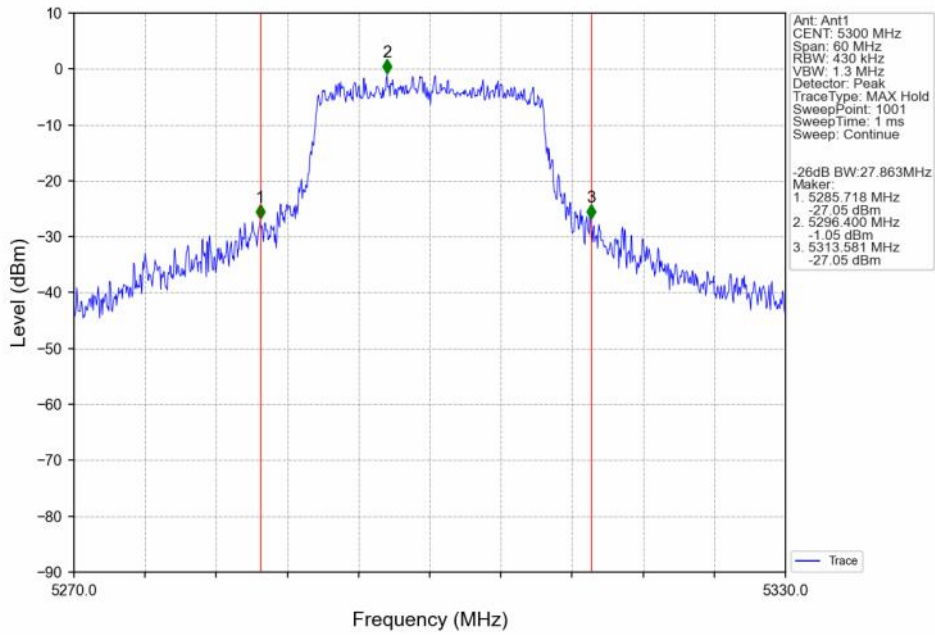

802.11ax(HEW20)_HCH_5320MHz_SU_ / _Ant3_NTNV

802.11ax(HEW40)_LCH_5190MHz_SU_ / _Ant3_NTNV

802.11ax(HEW40)_HCH_5230MHz_SU_ / _Ant3_NTNV

802.11ax(HEW40)_LCH_5270MHz_SU_ / _Ant3_NTNV

802.11ax(HEW40)_HCH_5310MHz_SU_ / _Ant3_NTNV

802.11ax(HEW80)_MCH_5210MHz_SU_ / _Ant3_NTNV

802.11ax(HEW80)_MCH_5290MHz_SU_ / _Ant3_NTNV

802.11be(EHT20)_LCH_5180MHz_SU_/_Ant3_NTNV

802.11be(EHT20)_MCH_5200MHz_SU_/_Ant3_NTNV

802.11be(EHT20)_HCH_5240MHz_SU_/_Ant3_NTNV

802.11be(EHT20)_LCH_5260MHz_SU_/_Ant3_NTNV

802.11be(EHT20)_MCH_5300MHz_SU_ / _Ant3_NTNV

802.11be(EHT20)_HCH_5320MHz_SU_ / _Ant3_NTNV

802.11be(EHT40)_LCH_5190MHz_SU_/_Ant3_NTNV

802.11be(EHT40)_HCH_5230MHz_SU_/_Ant3_NTNV