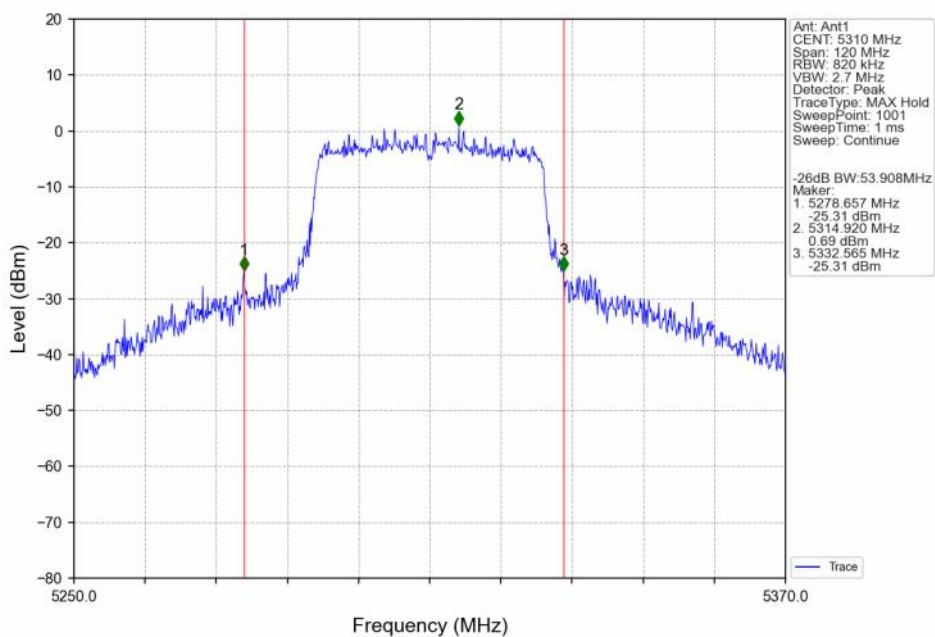

802.11ax(HEW80)_MCH_5210MHz_SU_ / _Ant3_NTNV

802.11ax(HEW80)_MCH_5290MHz_SU_ / _Ant3_NTNV

802.11be(EHT20)_LCH_5180MHz_SU_/_Ant3_NTNV

802.11be(EHT20)_MCH_5200MHz_SU_/_Ant3_NTNV

802.11be(EHT20)_HCH_5240MHz_SU_/_Ant3_NTNV

802.11be(EHT20)_LCH_5260MHz_SU_/_Ant3_NTNV

802.11be(EHT20)_MCH_5300MHz_SU_ / _Ant3_NTNV

802.11be(EHT20)_HCH_5320MHz_SU_ / _Ant3_NTNV

802.11be(EHT40)_LCH_5190MHz_SU_/_Ant3_NTNV

802.11be(EHT40)_HCH_5230MHz_SU_/_Ant3_NTNV

802.11be(EHT40)_LCH_5270MHz_SU_/_Ant3_NTNV

802.11be(EHT40)_HCH_5310MHz_SU_/_Ant3_NTNV

802.11be(EHT80)_MCH_5210MHz_SU_/_Ant3_NTNV

802.11be(EHT80)_MCH_5290MHz_SU_/_Ant3_NTNV

2.6.3 6dB BW