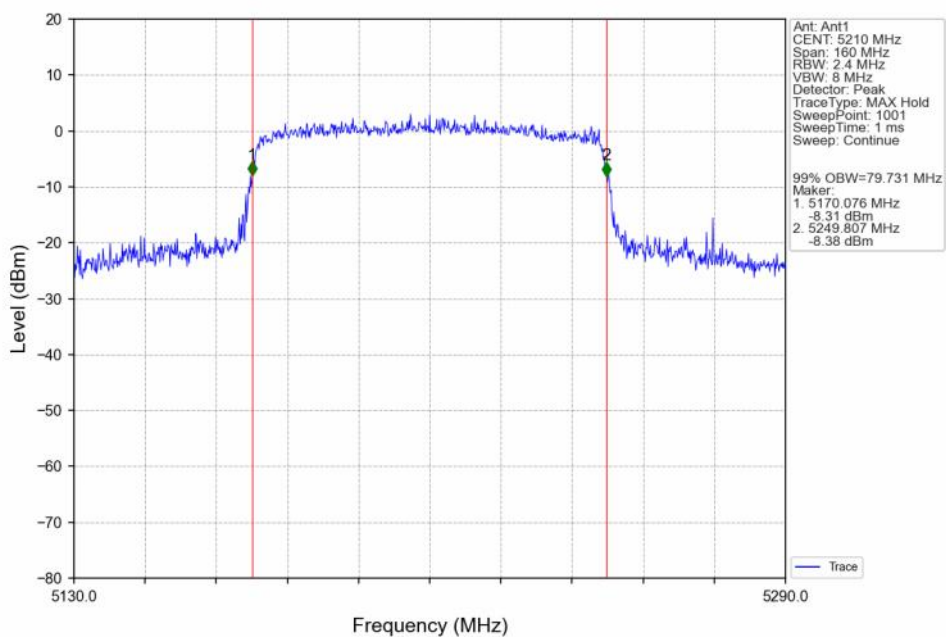

802.11ax(HEW40)_HCH_5310MHz_SU_ / _Ant3_NTNV

802.11ax(HEW40)_LCH_5755MHz_SU_ / _Ant3_NTNV

802.11ax(HEW40)_HCH_5795MHz_SU_ / _Ant3_NTNV

802.11ax(HEW80)_MCH_5210MHz_SU_ / _Ant3_NTNV

802.11ax(HEW80)_MCH_5290MHz_SU_ / _Ant3_NTNV

802.11ax(HEW80)_MCH_5775MHz_SU_ / _Ant3_NTNV

802.11be(EHT20)_LCH_5180MHz_SU_/_Ant3_NTNV

802.11be(EHT20)_MCH_5200MHz_SU_/_Ant3_NTNV

802.11be(EHT20)_HCH_5240MHz_SU_/_Ant3_NTNV

802.11be(EHT20)_LCH_5260MHz_SU_/_Ant3_NTNV