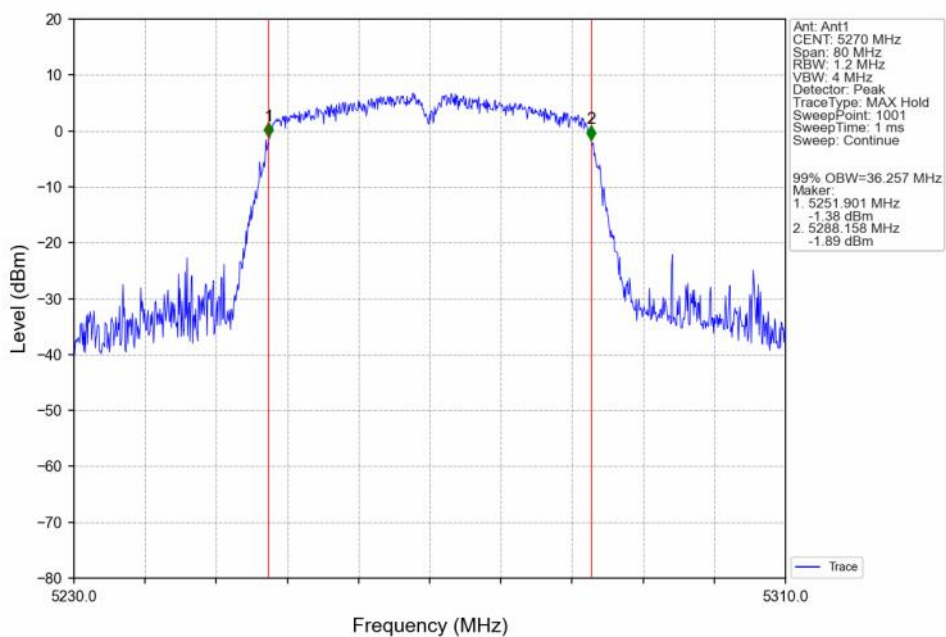

802.11ac(VHT20)_HCH_5825MHz_Ant3_NTNV

802.11ac(VHT40)_LCH_5190MHz_Ant3_NTNV

802.11ac(VHT40)_HCH_5230MHz_Ant3_NTNV

802.11ac(VHT40)_LCH_5270MHz_Ant3_NTNV

802.11ac(VHT40)_HCH_5310MHz_Ant3_NTNV

802.11ac(VHT40)_LCH_5755MHz_Ant3_NTNV