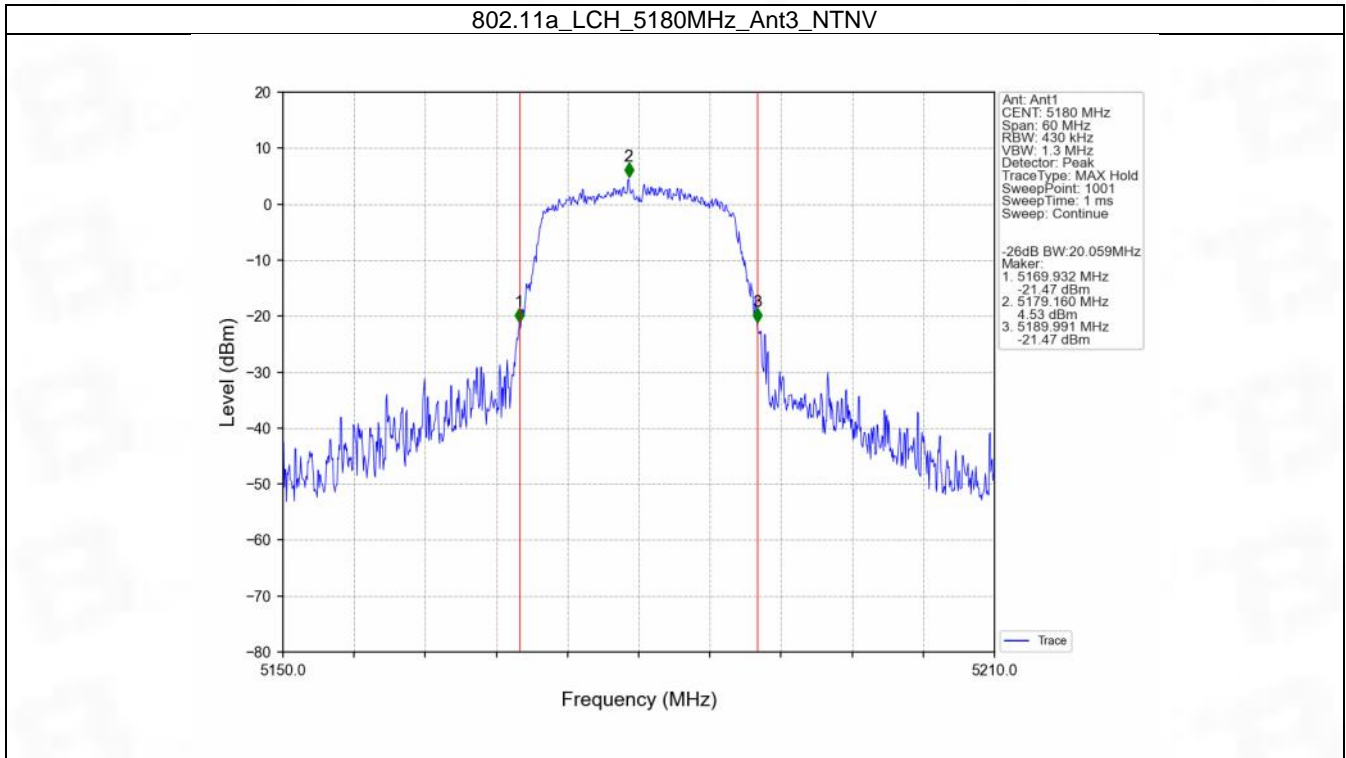

802.11be(EHT40)_HCH_5795MHz_SU_/_Ant3_NTNV

802.11be(EHT80)_MCH_5210MHz_SU_/_Ant3_NTNV

802.11be(EHT80)_MCH_5290MHz_SU_/_Ant3_NTNV

802.11be(EHT80)_MCH_5775MHz_SU_/_Ant3_NTNV

2.6.2 26dB BW

802.11a_HCH_5240MHz_Ant3_NTNV

802.11a_LCH_5260MHz_Ant3_NTNV

802.11a_MCH_5300MHz_Ant3_NTNV

802.11a_HCH_5320MHz_Ant3_NTNV

802.11n(HT20)_LCH_5180MHz_Ant3_NTNV

802.11n(HT20)_MCH_5200MHz_Ant3_NTNV

802.11n(HT20)_HCH_5240MHz_Ant3_NTNV

802.11n(HT20)_LCH_5260MHz_Ant3_NTNV