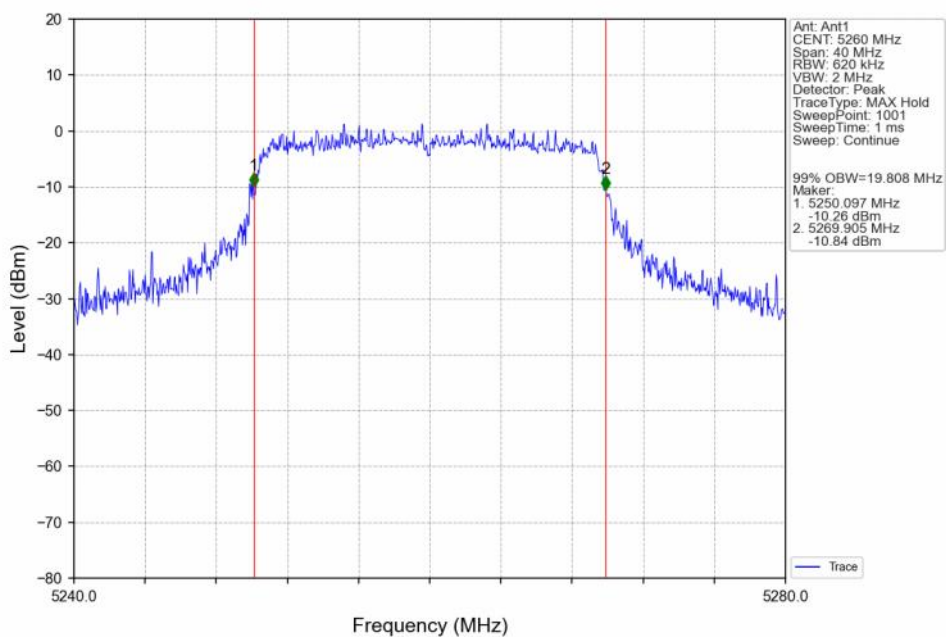

802.11ax(HEW80)_MCH_5775MHz_SU_ / _Ant3_NTNV

802.11be(EHT20)_LCH_5180MHz_SU_/_Ant3_NTNV

802.11be(EHT20)_MCH_5200MHz_SU_/_Ant3_NTNV

802.11be(EHT20)_HCH_5240MHz_SU_/_Ant3_NTNV

802.11be(EHT20)_LCH_5260MHz_SU_/_Ant3_NTNV

802.11be(EHT20)_MCH_5300MHz_SU_ / _Ant3_NTNV

802.11be(EHT20)_HCH_5320MHz_SU_ / _Ant3_NTNV

802.11be(EHT20)_LCH_5745MHz_SU_/_Ant3_NTNV

802.11be(EHT20)_MCH_5785MHz_SU_/_Ant3_NTNV

802.11be(EHT20)_HCH_5825MHz_SU_/_Ant3_NTNV