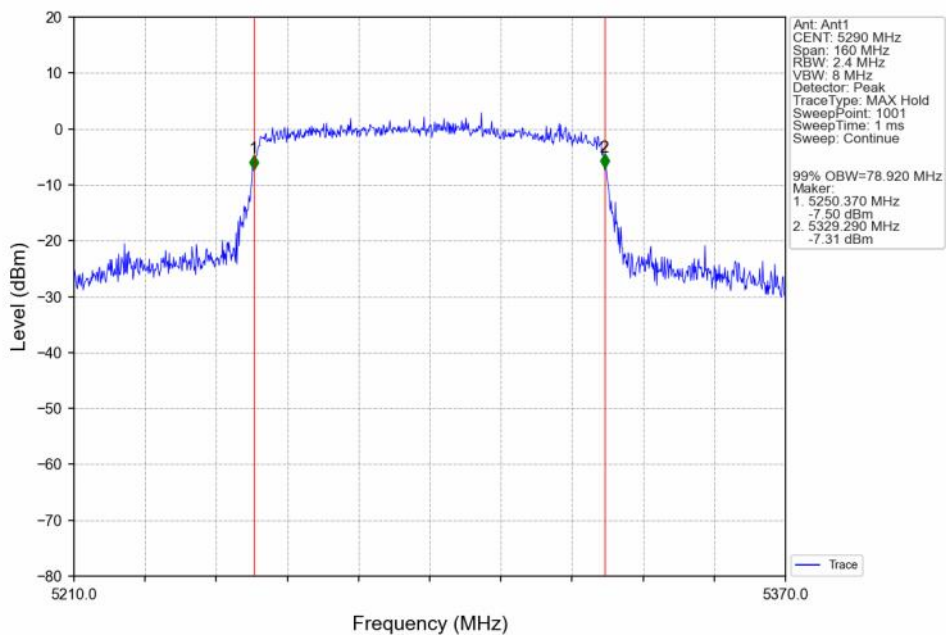

802.11ax(HEW40)_HCH_5310MHz_SU_ / _Ant3_NTNV

802.11ax(HEW40)_LCH_5755MHz_SU_ / _Ant3_NTNV

802.11ax(HEW40)_HCH_5795MHz_SU_ / _Ant3_NTNV

802.11ax(HEW80)_MCH_5210MHz_SU_ / _Ant3_NTNV

802.11ax(HEW80)_MCH_5290MHz_SU_ / _Ant3_NTNV

802.11ax(HEW80)_MCH_5775MHz_SU_ / _Ant3_NTNV

802.11be(EHT20)_LCH_5180MHz_SU_/_Ant3_NTNV

802.11be(EHT20)_MCH_5200MHz_SU_/_Ant3_NTNV

802.11be(EHT20)_HCH_5240MHz_SU_/_Ant3_NTNV

802.11be(EHT20)_LCH_5260MHz_SU_/_Ant3_NTNV