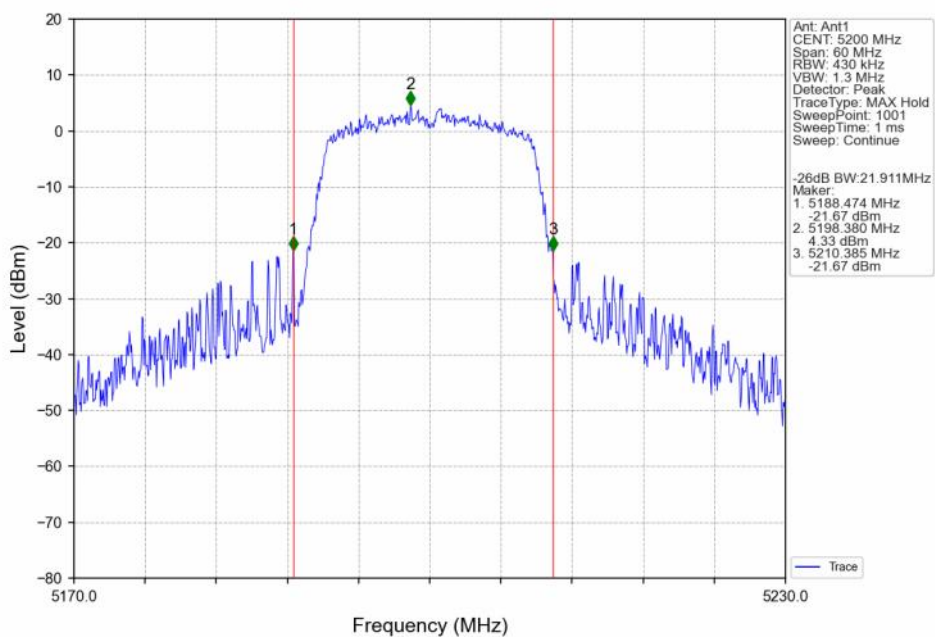

802.11be(EHT40)_HCH_5795MHz_SU_/_Ant3_NTNV

802.11be(EHT80)_MCH_5210MHz_SU_/_Ant3_NTNV

802.11be(EHT80)_MCH_5290MHz_SU_/_Ant3_NTNV

802.11be(EHT80)_MCH_5775MHz_SU_/_Ant3_NTNV

2.6.2 26dB BW

802.11a_HCH_5240MHz_Ant3_NTNV

802.11a_LCH_5260MHz_Ant3_NTNV

802.11a_MCH_5300MHz_Ant3_NTNV

802.11a_HCH_5320MHz_Ant3_NTNV

802.11n(HT20)_LCH_5180MHz_Ant3_NTNV

802.11n(HT20)_MCH_5200MHz_Ant3_NTNV

802.11n(HT20)_HCH_5240MHz_Ant3_NTNV

802.11n(HT20)_LCH_5260MHz_Ant3_NTNV

802.11n(HT20)_MCH_5300MHz_Ant3_NTNV

802.11n(HT20)_HCH_5320MHz_Ant3_NTNV

802.11n(HT40)_LCH_5190MHz_Ant3_NTNV

802.11n(HT40)_HCH_5230MHz_Ant3_NTNV

802.11n(HT40)_LCH_5270MHz_Ant3_NTNV

802.11n(HT40)_HCH_5310MHz_Ant3_NTNV