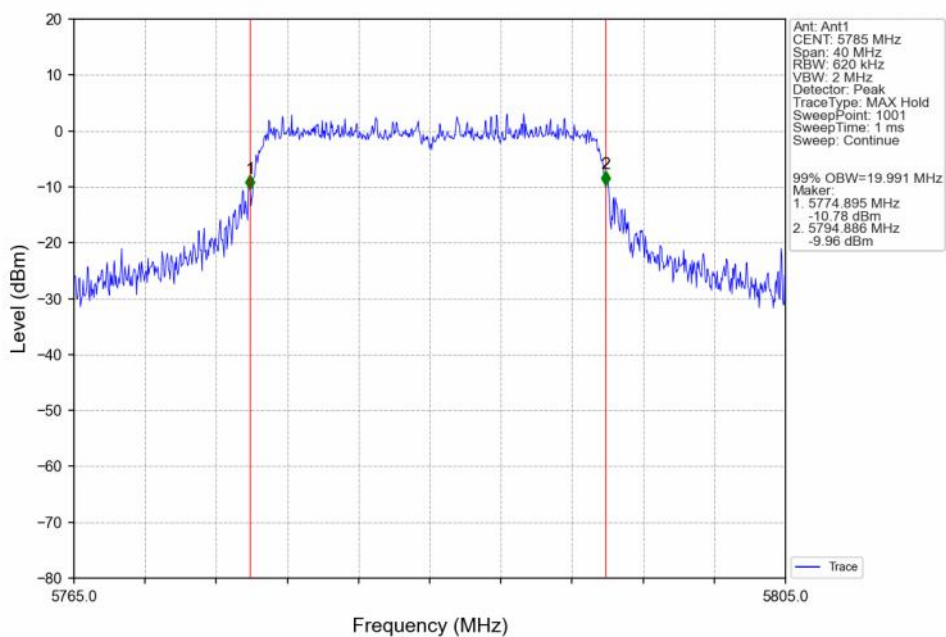

802.11ax(HEW80)_MCH_5775MHz_SU_ / _Ant3_NTNV

802.11be(EHT20)_LCH_5180MHz_SU_/_Ant3_NTNV

802.11be(EHT20)_MCH_5200MHz_SU_/_Ant3_NTNV

802.11be(EHT20)_HCH_5240MHz_SU_/_Ant3_NTNV

802.11be(EHT20)_LCH_5260MHz_SU_/_Ant3_NTNV

802.11be(EHT20)_MCH_5300MHz_SU_ / _Ant3_NTNV

802.11be(EHT20)_HCH_5320MHz_SU_ / _Ant3_NTNV

802.11be(EHT20)_LCH_5745MHz_SU_/_Ant3_NTNV

802.11be(EHT20)_MCH_5785MHz_SU_/_Ant3_NTNV

802.11be(EHT20)_HCH_5825MHz_SU_/_Ant3_NTNV