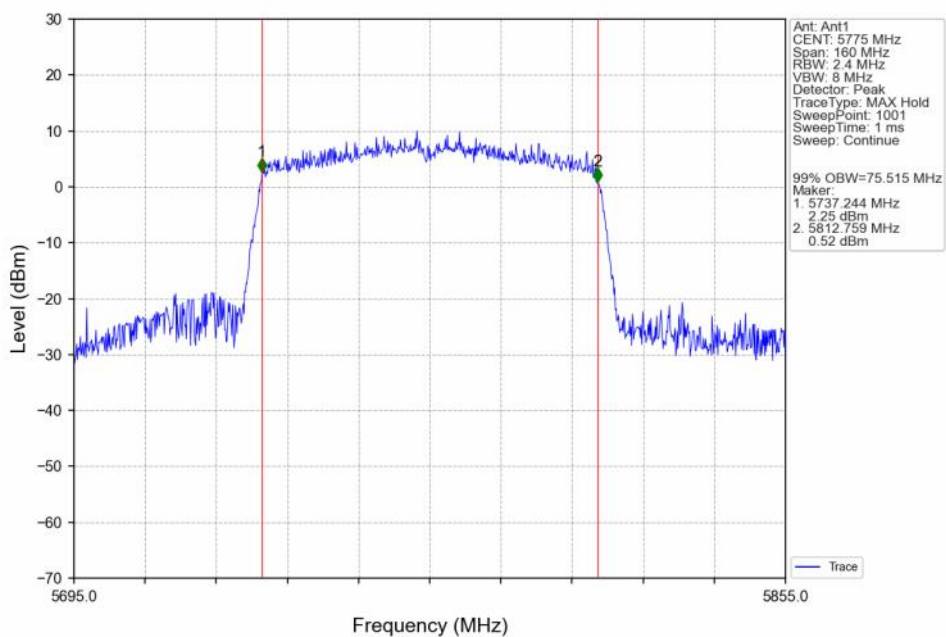

802.11ac(VHT40)_HCH_5795MHz_Ant3_NTNV

802.11ac(VHT80)_MCH_5210MHz_Ant3_NTNV

802.11ac(VHT80)_MCH_5290MHz_Ant3_NTNV

802.11ac(VHT80)_MCH_5775MHz_Ant3_NTNV

802.11ax(HEW20)_LCH_5180MHz_SU_ / _Ant3_NTNV

802.11ax(HEW20)_MCH_5200MHz_SU_ / _Ant3_NTNV