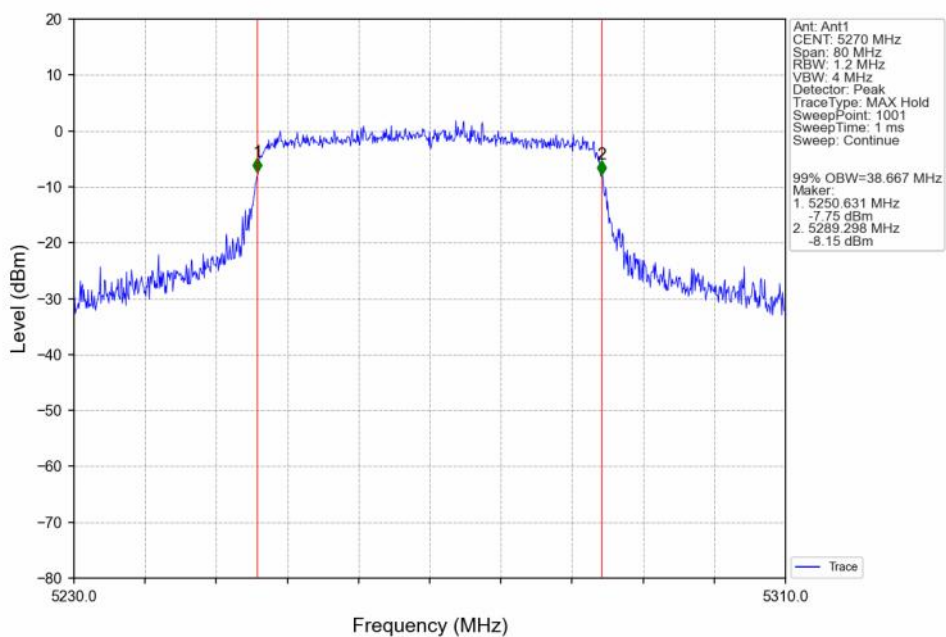

802.11be(EHT40)_LCH_5270MHz_SU_/_Ant3_NTNV