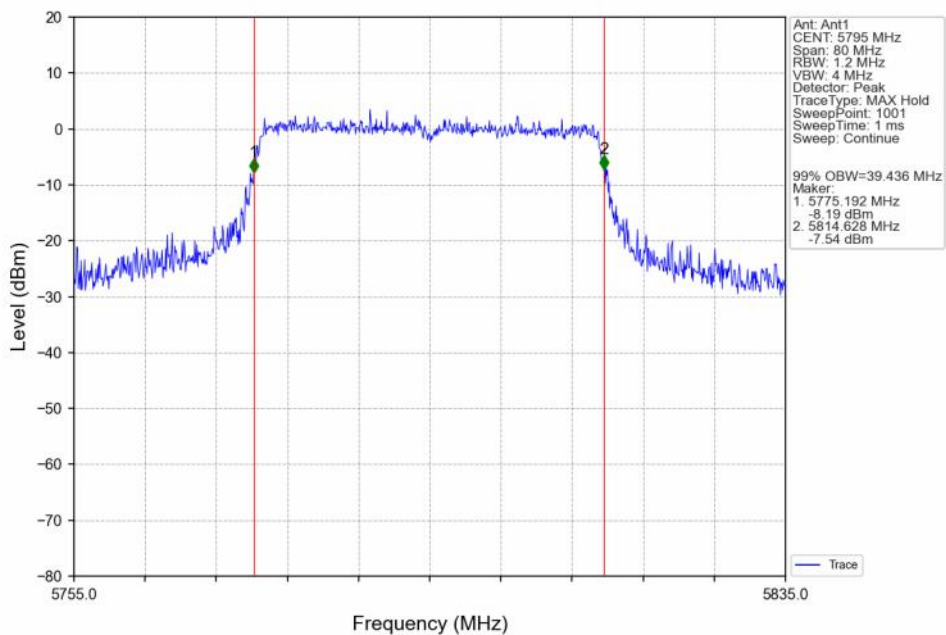

802.11be(EHT20)_MCH_5300MHz_SU_ / _Ant3_NTNV

802.11be(EHT20)_HCH_5320MHz_SU_ / _Ant3_NTNV

802.11be(EHT20)_LCH_5745MHz_SU_/_Ant3_NTNV

802.11be(EHT20)_MCH_5785MHz_SU_/_Ant3_NTNV

802.11be(EHT20)_HCH_5825MHz_SU_/_Ant3_NTNV

802.11be(EHT40)_LCH_5190MHz_SU_/_Ant3_NTNV

802.11be(EHT40)_HCH_5230MHz_SU_/_Ant3_NTNV

802.11be(EHT40)_LCH_5270MHz_SU_/_Ant3_NTNV

802.11be(EHT40)_HCH_5310MHz_SU_/_Ant3_NTNV

802.11be(EHT40)_LCH_5755MHz_SU_/_Ant3_NTNV

802.11be(EHT40)_HCH_5795MHz_SU_/_Ant3_NTNV

802.11be(EHT80)_MCH_5210MHz_SU_/_Ant3_NTNV

802.11be(EHT80)_MCH_5290MHz_SU_/_Ant3_NTNV

802.11be(EHT80)_MCH_5775MHz_SU_/_Ant3_NTNV

2.6.2 26dB BW

802.11a_HCH_5240MHz_Ant3_NTNV