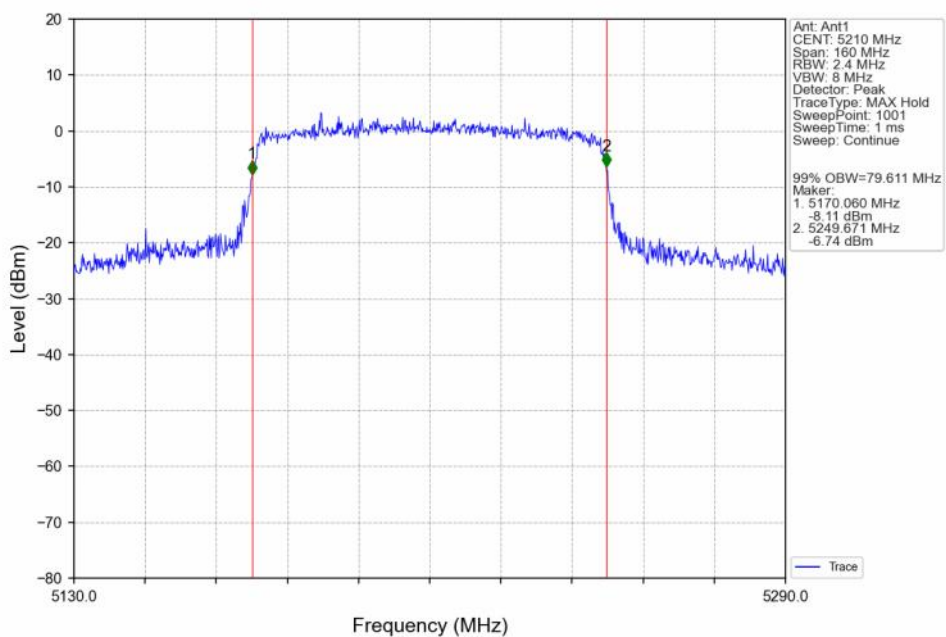

802.11be(EHT40)_LCH_5190MHz_SU_/_Ant3_NTNV

802.11be(EHT40)_HCH_5230MHz_SU_/_Ant3_NTNV

802.11be(EHT40)_LCH_5270MHz_SU_/_Ant3_NTNV

802.11be(EHT40)_HCH_5310MHz_SU_/_Ant3_NTNV

802.11be(EHT40)_LCH_5755MHz_SU_/_Ant3_NTNV

802.11be(EHT40)_HCH_5795MHz_SU_/_Ant3_NTNV

802.11be(EHT80)_MCH_5210MHz_SU_/_Ant3_NTNV

802.11be(EHT80)_MCH_5290MHz_SU_/_Ant3_NTNV

802.11be(EHT80)_MCH_5775MHz_SU_/_Ant3_NTNV

2.6.2 26dB BW

802.11a_HCH_5240MHz_Ant3_NTNV