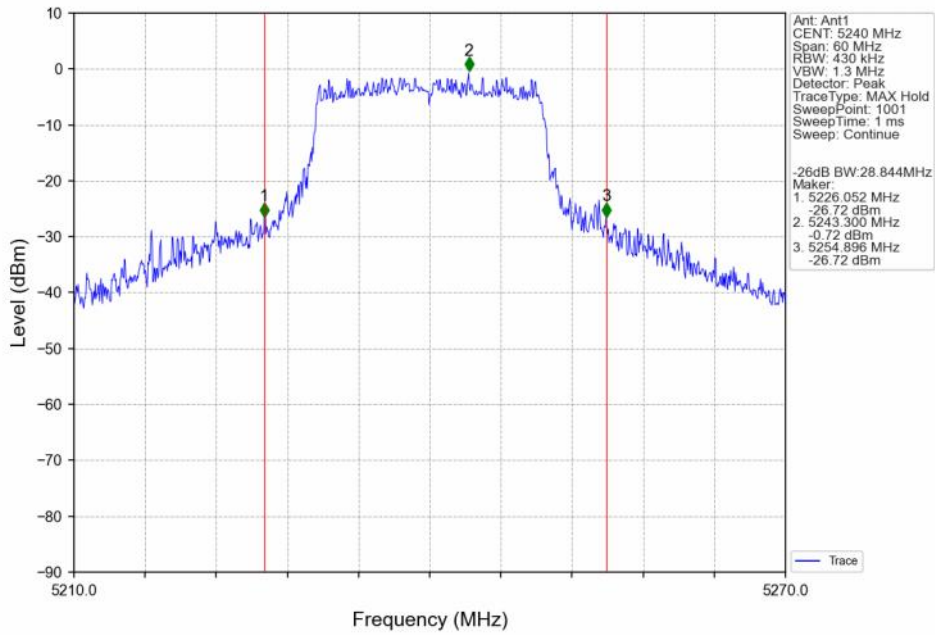

802.11ax(HEW20)_HCH_5320MHz_SU_ / _Ant3_NTNV

802.11ax(HEW40)_LCH_5190MHz_SU_ / _Ant3_NTNV

802.11ax(HEW40)_HCH_5230MHz_SU_ / _Ant3_NTNV

802.11ax(HEW40)_LCH_5270MHz_SU_ / _Ant3_NTNV

802.11ax(HEW40)_HCH_5310MHz_SU_ / _Ant3_NTNV

802.11ax(HEW80)_MCH_5210MHz_SU_ / _Ant3_NTNV

802.11ax(HEW80)_MCH_5290MHz_SU_ / _Ant3_NTNV

802.11be(EHT20)_LCH_5180MHz_SU_/_Ant3_NTNV

802.11be(EHT20)_MCH_5200MHz_SU_/_Ant3_NTNV

802.11be(EHT20)_HCH_5240MHz_SU_/_Ant3_NTNV

802.11be(EHT20)_LCH_5260MHz_SU_/_Ant3_NTNV

802.11be(EHT20)_MCH_5300MHz_SU_ / _Ant3_NTNV

802.11be(EHT20)_HCH_5320MHz_SU_ / _Ant3_NTNV

802.11be(EHT40)_LCH_5190MHz_SU_/_Ant3_NTNV

802.11be(EHT40)_HCH_5230MHz_SU_/_Ant3_NTNV