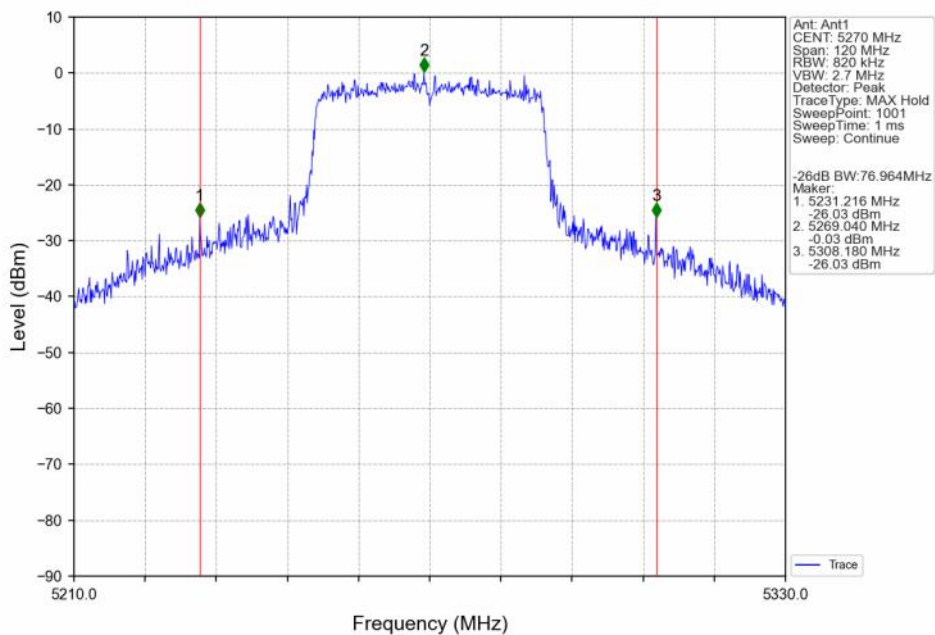

802.11ax(HEW80)_MCH_5210MHz_SU_ / _Ant3_NTNV

802.11ax(HEW80)_MCH_5290MHz_SU_ / _Ant3_NTNV

802.11be(EHT20)_LCH_5180MHz_SU_/_Ant3_NTNV

802.11be(EHT20)_MCH_5200MHz_SU_/_Ant3_NTNV

802.11be(EHT20)_HCH_5240MHz_SU_/_Ant3_NTNV

802.11be(EHT20)_LCH_5260MHz_SU_/_Ant3_NTNV

802.11be(EHT20)_MCH_5300MHz_SU_ / _Ant3_NTNV

802.11be(EHT20)_HCH_5320MHz_SU_ / _Ant3_NTNV

802.11be(EHT40)_LCH_5190MHz_SU_/_Ant3_NTNV

802.11be(EHT40)_HCH_5230MHz_SU_/_Ant3_NTNV

802.11be(EHT40)_LCH_5270MHz_SU_/_Ant3_NTNV

802.11be(EHT40)_HCH_5310MHz_SU_/_Ant3_NTNV

802.11be(EHT80)_MCH_5210MHz_SU_/_Ant3_NTNV

802.11be(EHT80)_MCH_5290MHz_SU_/_Ant3_NTNV

2.6.3 6dB BW