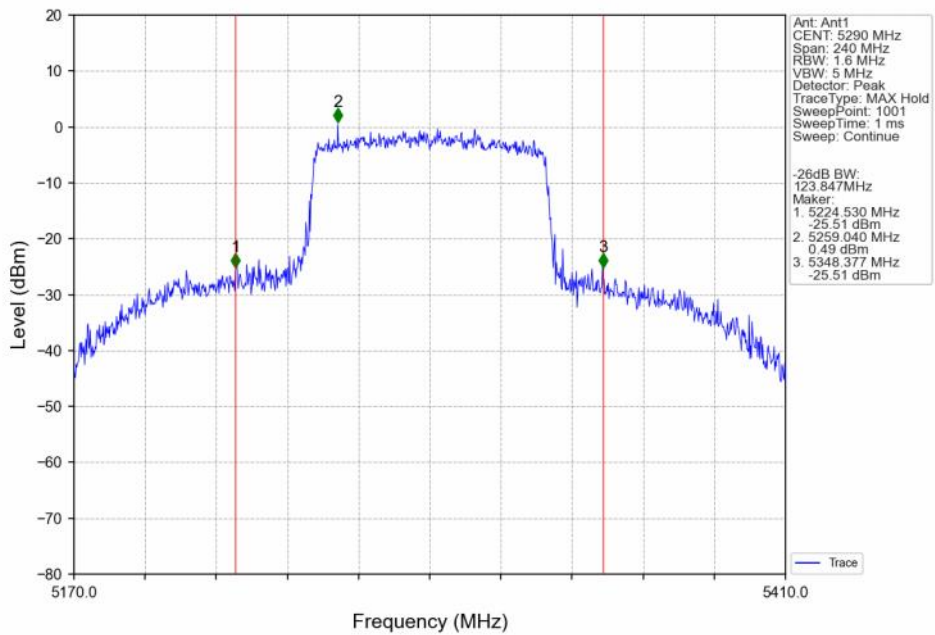

802.11ax(HEW20)_LCH_5180MHz_SU_ / _Ant3_NTNV

802.11ax(HEW20)_MCH_5200MHz_SU_ / _Ant3_NTNV

802.11ax(HEW20)_HCH_5240MHz_SU_ / _Ant3_NTNV

802.11ax(HEW20)_LCH_5260MHz_SU_ / _Ant3_NTNV

802.11ax(HEW20)_MCH_5300MHz_SU_ / _Ant3_NTNV

802.11ax(HEW20)_HCH_5320MHz_SU_ / _Ant3_NTNV

802.11ax(HEW40)_LCH_5190MHz_SU_ / _Ant3_NTNV

802.11ax(HEW40)_HCH_5230MHz_SU_ / _Ant3_NTNV

802.11ax(HEW40)_LCH_5270MHz_SU_ / _Ant3_NTNV

802.11ax(HEW40)_HCH_5310MHz_SU_ / _Ant3_NTNV

802.11ax(HEW80)_MCH_5210MHz_SU_ / _Ant3_NTNV

802.11ax(HEW80)_MCH_5290MHz_SU_ / _Ant3_NTNV

802.11be(EHT20)_LCH_5180MHz_SU_/_Ant3_NTNV

802.11be(EHT20)_MCH_5200MHz_SU_/_Ant3_NTNV

802.11be(EHT20)_HCH_5240MHz_SU_/_Ant3_NTNV