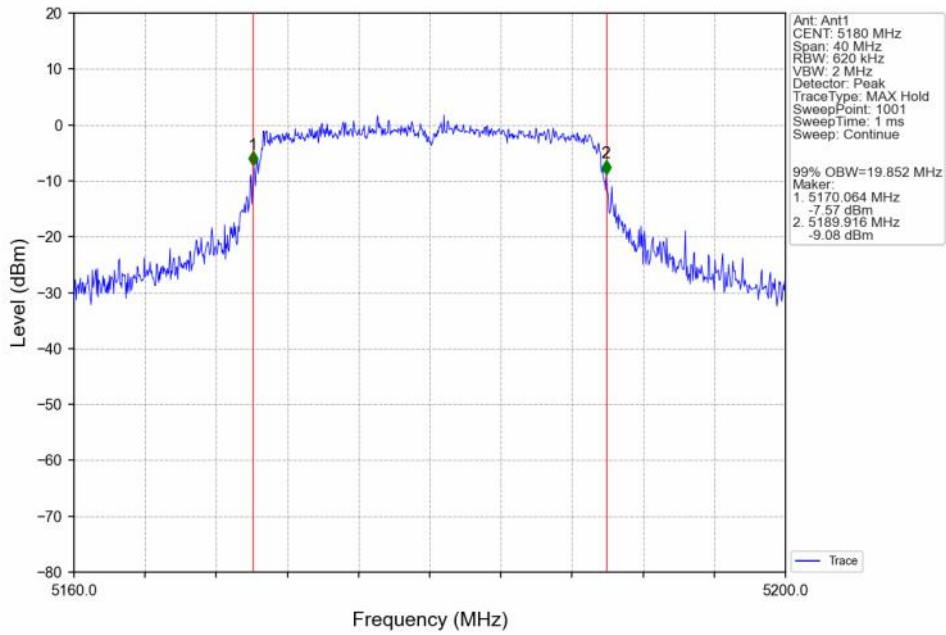

802.11ax(HEW40)_HCH_5310MHz_SU_ / _Ant3_NTNV

802.11ax(HEW40)_LCH_5755MHz_SU_ / _Ant3_NTNV

802.11ax(HEW40)_HCH_5795MHz_SU_ / _Ant3_NTNV

802.11ax(HEW80)_MCH_5210MHz_SU_ / _Ant3_NTNV

802.11ax(HEW80)_MCH_5290MHz_SU_ / _Ant3_NTNV

802.11ax(HEW80)_MCH_5775MHz_SU_ / _Ant3_NTNV

802.11be(EHT20)_LCH_5180MHz_SU_/_Ant3_NTNV

802.11be(EHT20)_MCH_5200MHz_SU_/_Ant3_NTNV

802.11be(EHT20)_HCH_5240MHz_SU_/_Ant3_NTNV

802.11be(EHT20)_LCH_5260MHz_SU_/_Ant3_NTNV