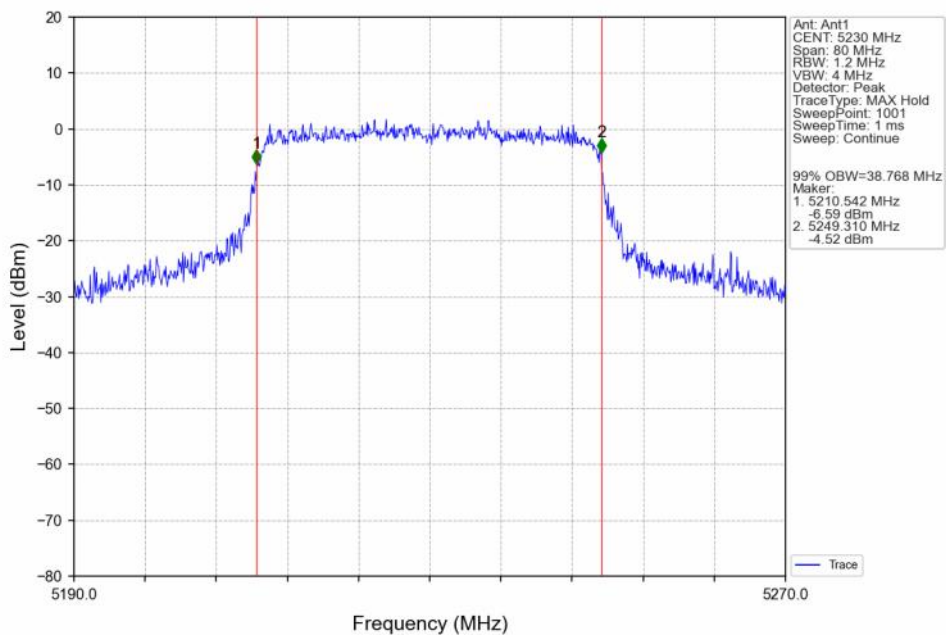

802.11be(EHT40)_HCH_5230MHz_SU_/_Ant3_NTNV