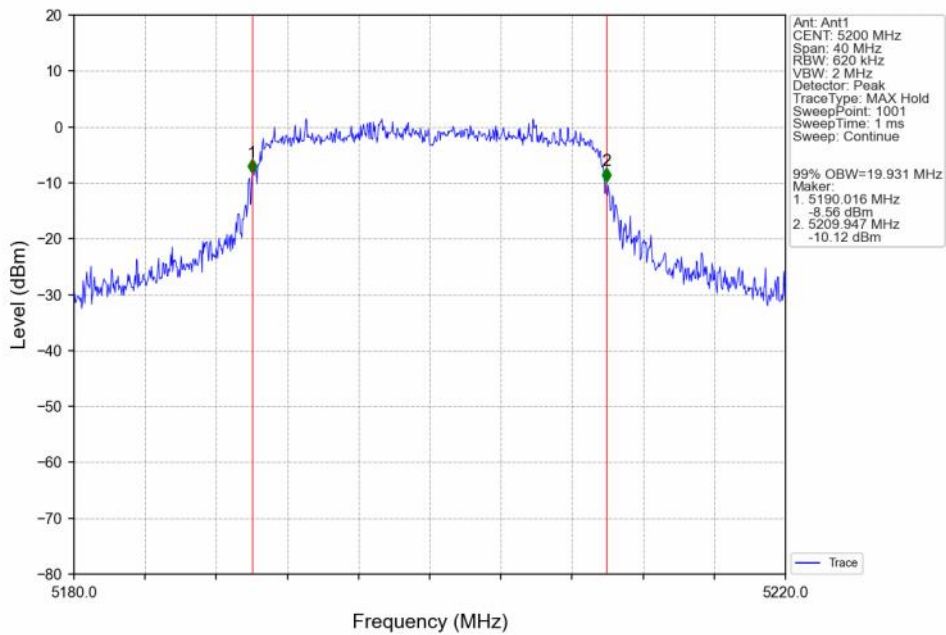

802.11ax(HEW40)_HCH_5310MHz_SU_ / _Ant3_NTNV

802.11ax(HEW40)_LCH_5755MHz_SU_ / _Ant3_NTNV

802.11ax(HEW40)_HCH_5795MHz_SU_ / _Ant3_NTNV

802.11ax(HEW80)_MCH_5210MHz_SU_ / _Ant3_NTNV

802.11ax(HEW80)_MCH_5290MHz_SU_ / _Ant3_NTNV

802.11ax(HEW80)_MCH_5775MHz_SU_ / _Ant3_NTNV

802.11be(EHT20)_LCH_5180MHz_SU_/_Ant3_NTNV

802.11be(EHT20)_MCH_5200MHz_SU_/_Ant3_NTNV

802.11be(EHT20)_HCH_5240MHz_SU_/_Ant3_NTNV

802.11be(EHT20)_LCH_5260MHz_SU_/_Ant3_NTNV