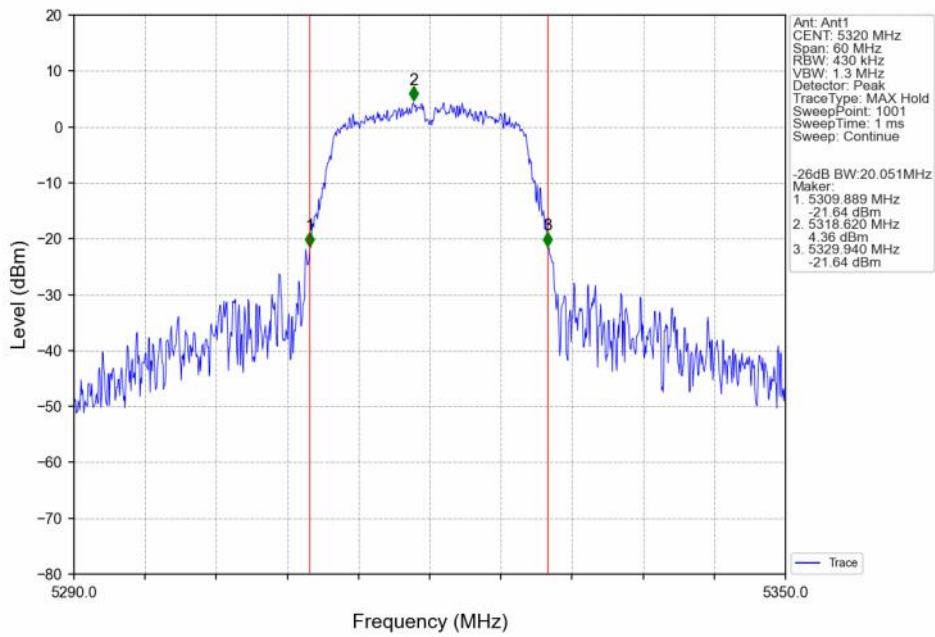

802.11be(EHT40)_HCH_5795MHz_SU_/_Ant3_NTNV

802.11be(EHT80)_MCH_5210MHz_SU_/_Ant3_NTNV

802.11be(EHT80)_MCH_5290MHz_SU_/_Ant3_NTNV

802.11be(EHT80)_MCH_5775MHz_SU_/_Ant3_NTNV

2.6.2 26dB BW

802.11a_HCH_5240MHz_Ant3_NTNV

802.11a_LCH_5260MHz_Ant3_NTNV

802.11a_MCH_5300MHz_Ant3_NTNV

802.11a_HCH_5320MHz_Ant3_NTNV

802.11n(HT20)_LCH_5180MHz_Ant3_NTNV

802.11n(HT20)_MCH_5200MHz_Ant3_NTNV

802.11n(HT20)_HCH_5240MHz_Ant3_NTNV

802.11n(HT20)_LCH_5260MHz_Ant3_NTNV