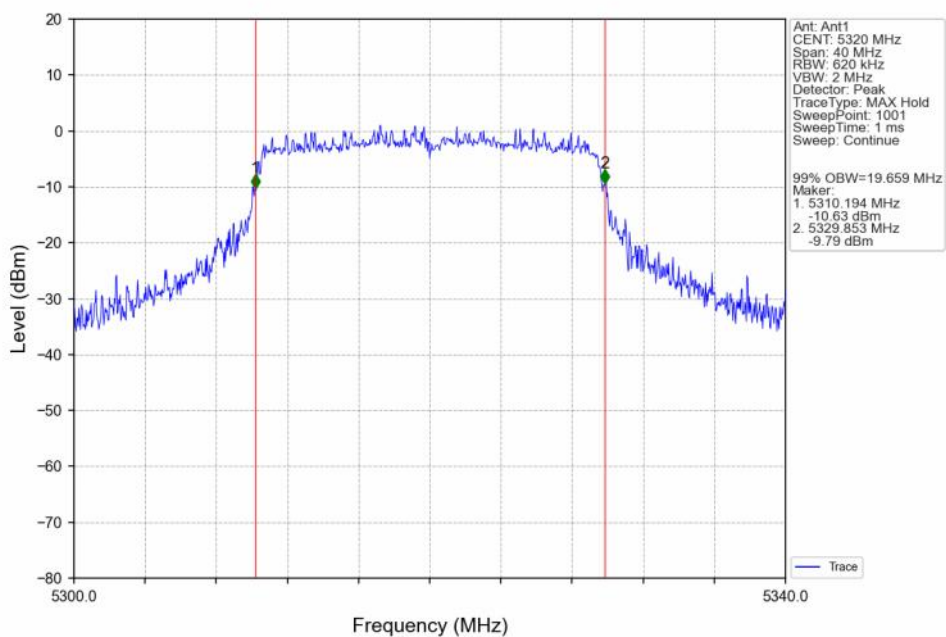

802.11ax(HEW80)_MCH_5775MHz_SU_ / _Ant3_NTNV

802.11be(EHT20)_LCH_5180MHz_SU_/_Ant3_NTNV

802.11be(EHT20)_MCH_5200MHz_SU_/_Ant3_NTNV

802.11be(EHT20)_HCH_5240MHz_SU_/_Ant3_NTNV

802.11be(EHT20)_LCH_5260MHz_SU_/_Ant3_NTNV

802.11be(EHT20)_MCH_5300MHz_SU_ / _Ant3_NTNV

802.11be(EHT20)_HCH_5320MHz_SU_ / _Ant3_NTNV

802.11be(EHT20)_LCH_5745MHz_SU_/_Ant3_NTNV

802.11be(EHT20)_MCH_5785MHz_SU_/_Ant3_NTNV

802.11be(EHT20)_HCH_5825MHz_SU_/_Ant3_NTNV