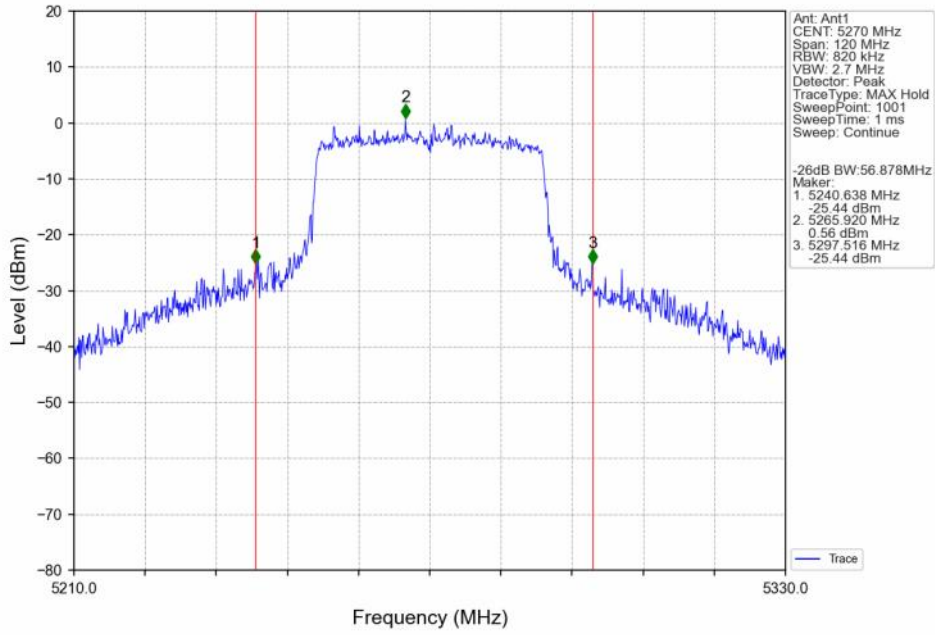

802.11ax(HEW20)_LCH_5180MHz_SU_ / _Ant3_NTNV

802.11ax(HEW20)_MCH_5200MHz_SU_ / _Ant3_NTNV

802.11ax(HEW20)_HCH_5240MHz_SU_ / _Ant3_NTNV

802.11ax(HEW20)_LCH_5260MHz_SU_ / _Ant3_NTNV

802.11ax(HEW20)_MCH_5300MHz_SU_ / _Ant3_NTNV

802.11ax(HEW20)_HCH_5320MHz_SU_ / _Ant3_NTNV

802.11ax(HEW40)_LCH_5190MHz_SU_ / _Ant3_NTNV

802.11ax(HEW40)_HCH_5230MHz_SU_ / _Ant3_NTNV

802.11ax(HEW40)_LCH_5270MHz_SU_ / _Ant3_NTNV

802.11ax(HEW40)_HCH_5310MHz_SU_ / _Ant3_NTNV

802.11ax(HEW80)_MCH_5210MHz_SU_ / _Ant3_NTNV

802.11ax(HEW80)_MCH_5290MHz_SU_ / _Ant3_NTNV

802.11be(EHT20)_LCH_5180MHz_SU_/_Ant3_NTNV

802.11be(EHT20)_MCH_5200MHz_SU_/_Ant3_NTNV

802.11be(EHT20)_HCH_5240MHz_SU_/_Ant3_NTNV