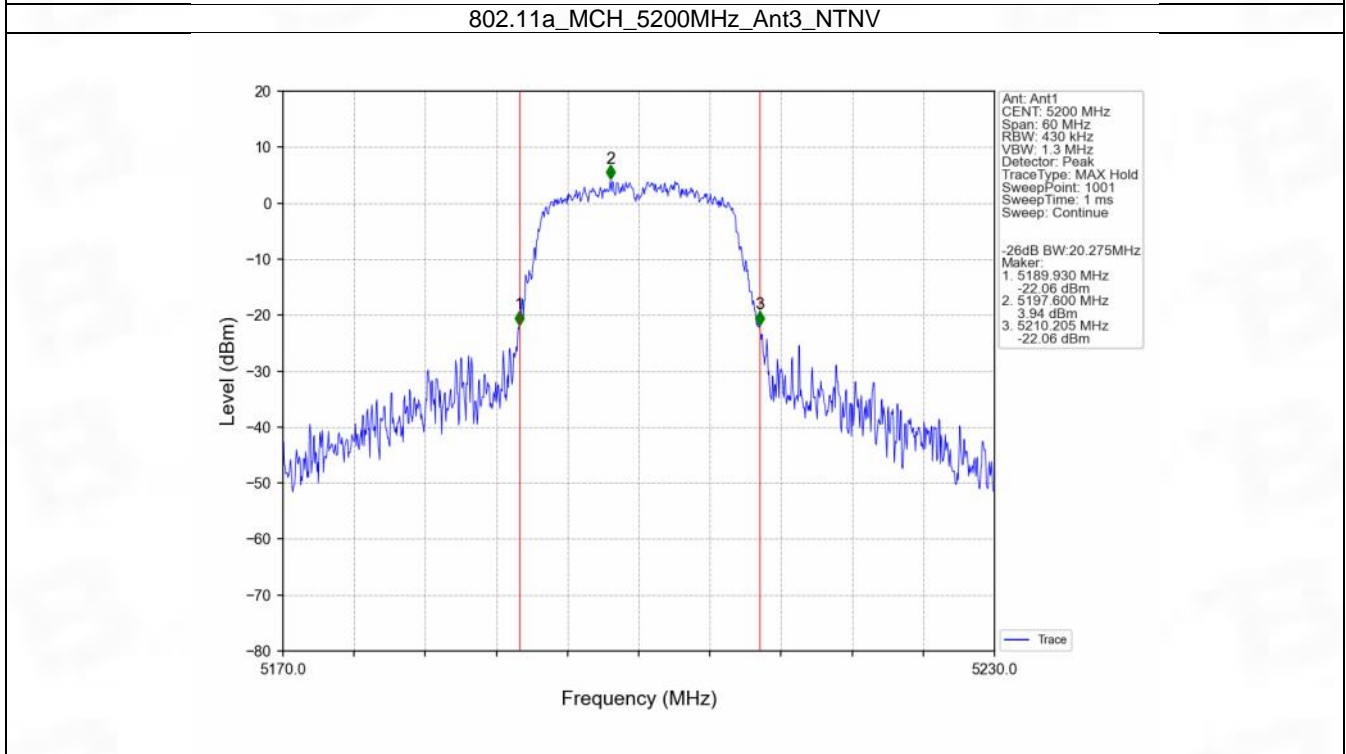

802.11be(EHT40)_HCH_5795MHz_SU_/_Ant3_NTNV

802.11be(EHT80)_MCH_5210MHz_SU_/_Ant3_NTNV

802.11be(EHT80)_MCH_5290MHz_SU_/_Ant3_NTNV

802.11be(EHT80)_MCH_5775MHz_SU_/_Ant3_NTNV

2.6.2 26dB BW

802.11a_HCH_5240MHz_Ant3_NTNV

802.11a_LCH_5260MHz_Ant3_NTNV

802.11a_MCH_5300MHz_Ant3_NTNV

802.11a_HCH_5320MHz_Ant3_NTNV

802.11n(HT20)_LCH_5180MHz_Ant3_NTNV

802.11n(HT20)_MCH_5200MHz_Ant3_NTNV

802.11n(HT20)_HCH_5240MHz_Ant3_NTNV

802.11n(HT20)_LCH_5260MHz_Ant3_NTNV