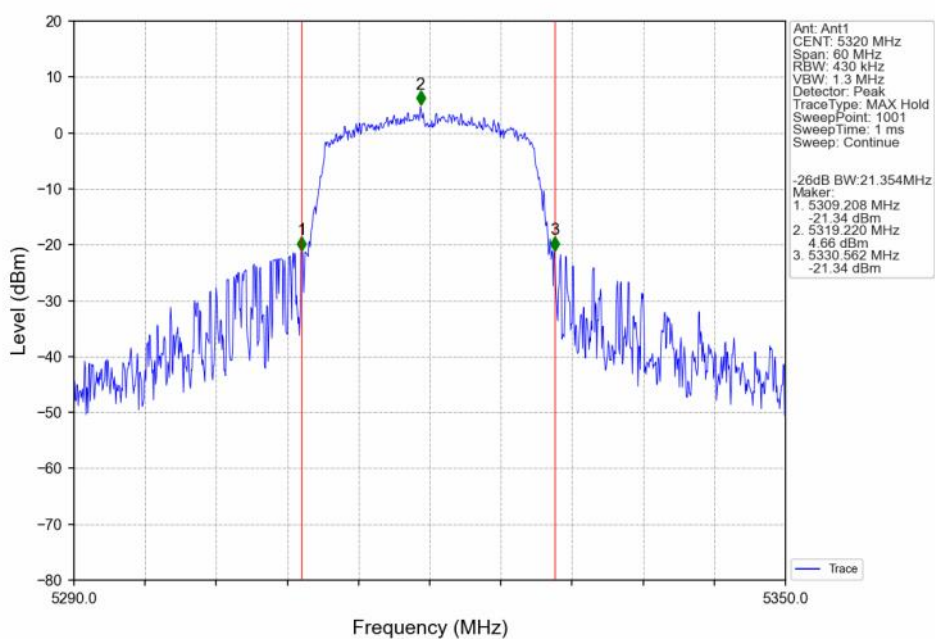

802.11be(EHT40)_HCH_5795MHz_SU_/_Ant3_NTNV

802.11be(EHT80)_MCH_5210MHz_SU_/_Ant3_NTNV

802.11be(EHT80)_MCH_5290MHz_SU_/_Ant3_NTNV

802.11be(EHT80)_MCH_5775MHz_SU_/_Ant3_NTNV

2.6.2 26dB BW

802.11a_HCH_5240MHz_Ant3_NTNV

802.11a_LCH_5260MHz_Ant3_NTNV

802.11a_MCH_5300MHz_Ant3_NTNV

802.11a_HCH_5320MHz_Ant3_NTNV

802.11n(HT20)_LCH_5180MHz_Ant3_NTNV

802.11n(HT20)_MCH_5200MHz_Ant3_NTNV

802.11n(HT20)_HCH_5240MHz_Ant3_NTNV

802.11n(HT20)_LCH_5260MHz_Ant3_NTNV

802.11n(HT20)_MCH_5300MHz_Ant3_NTNV

802.11n(HT20)_HCH_5320MHz_Ant3_NTNV

802.11n(HT40)_LCH_5190MHz_Ant3_NTNV

802.11n(HT40)_HCH_5230MHz_Ant3_NTNV

802.11n(HT40)_LCH_5270MHz_Ant3_NTNV

802.11n(HT40)_HCH_5310MHz_Ant3_NTNV