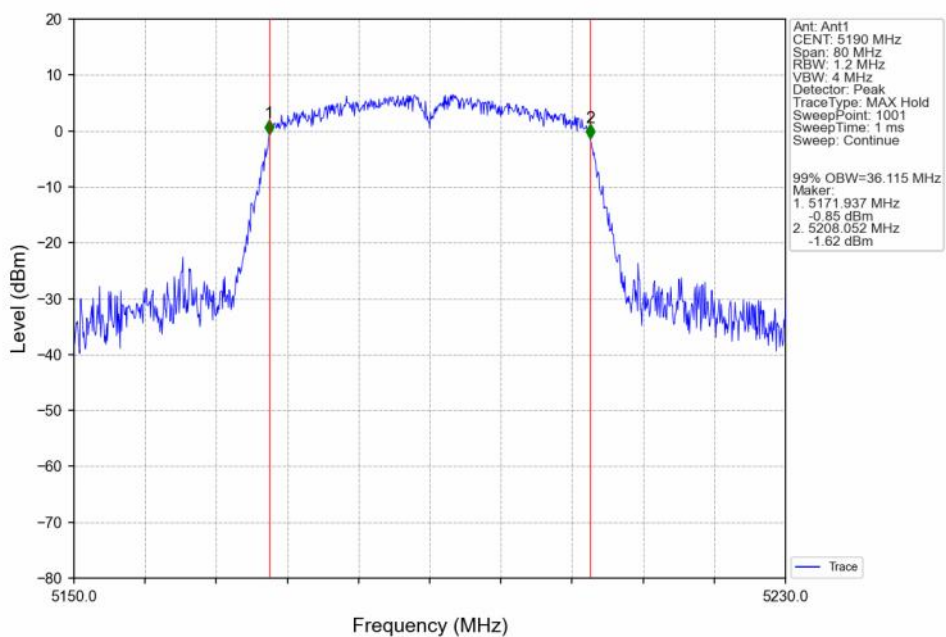

802.11ac(VHT20)_HCH_5825MHz_Ant3_NTNV

802.11ac(VHT40)_LCH_5190MHz_Ant3_NTNV

802.11ac(VHT40)_HCH_5230MHz_Ant3_NTNV

802.11ac(VHT40)_LCH_5270MHz_Ant3_NTNV

802.11ac(VHT40)_HCH_5310MHz_Ant3_NTNV

802.11ac(VHT40)_LCH_5755MHz_Ant3_NTNV