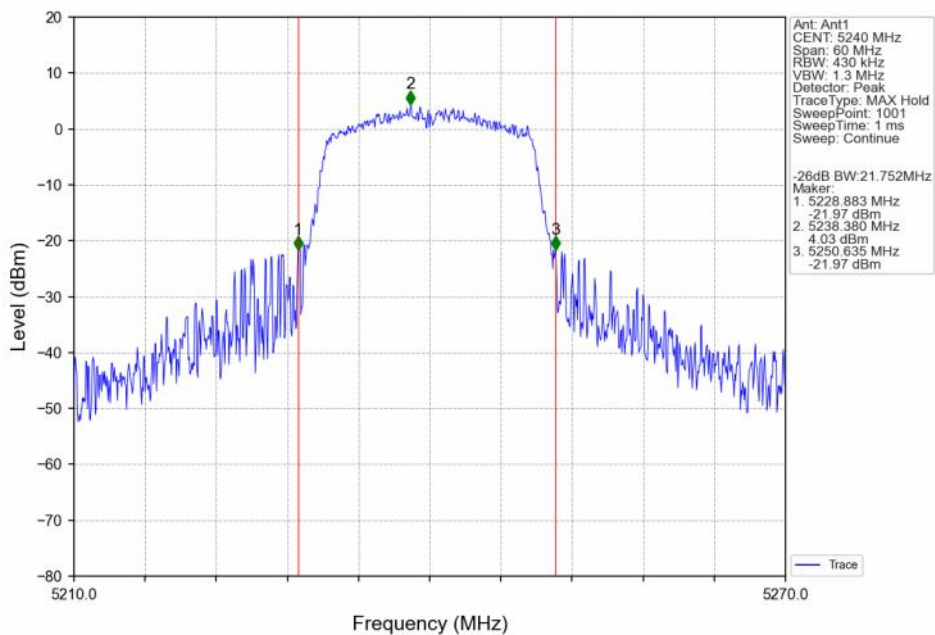

802.11be(EHT40)_HCH_5795MHz_SU_/_Ant3_NTNV

802.11be(EHT80)_MCH_5210MHz_SU_/_Ant3_NTNV

802.11be(EHT80)_MCH_5290MHz_SU_/_Ant3_NTNV

802.11be(EHT80)_MCH_5775MHz_SU_/_Ant3_NTNV

2.6.2 26dB BW

802.11a_HCH_5240MHz_Ant3_NTNV

802.11a_LCH_5260MHz_Ant3_NTNV

802.11a_MCH_5300MHz_Ant3_NTNV

802.11a_HCH_5320MHz_Ant3_NTNV

802.11n(HT20)_LCH_5180MHz_Ant3_NTNV

802.11n(HT20)_MCH_5200MHz_Ant3_NTNV

802.11n(HT20)_HCH_5240MHz_Ant3_NTNV

802.11n(HT20)_LCH_5260MHz_Ant3_NTNV

802.11n(HT20)_MCH_5300MHz_Ant3_NTNV

802.11n(HT20)_HCH_5320MHz_Ant3_NTNV

802.11n(HT40)_LCH_5190MHz_Ant3_NTNV

802.11n(HT40)_HCH_5230MHz_Ant3_NTNV

802.11n(HT40)_LCH_5270MHz_Ant3_NTNV

802.11n(HT40)_HCH_5310MHz_Ant3_NTNV