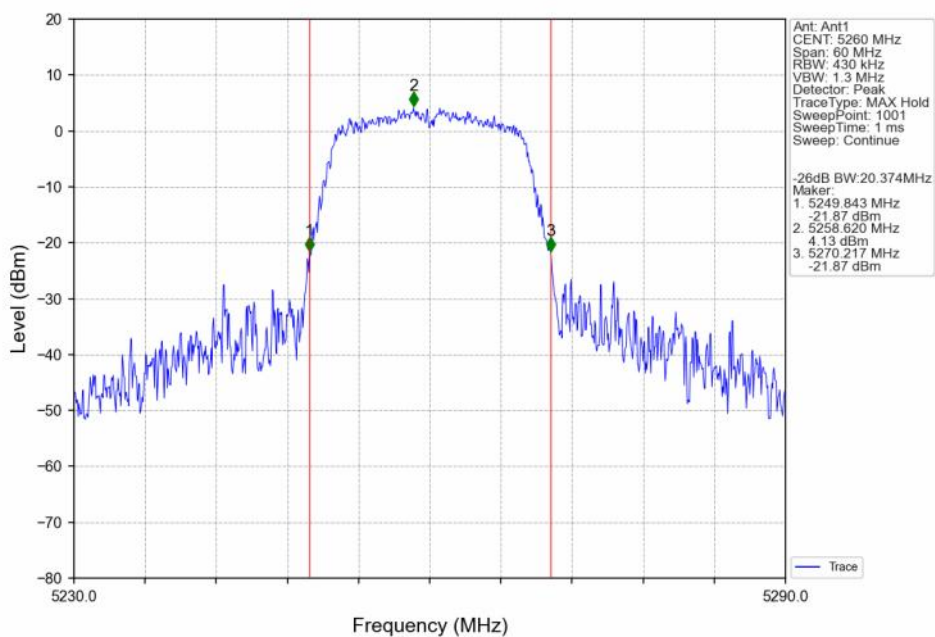

802.11be(EHT40)_HCH_5795MHz_SU_/_Ant3_NTNV

802.11be(EHT80)_MCH_5210MHz_SU_/_Ant3_NTNV

802.11be(EHT80)_MCH_5290MHz_SU_/_Ant3_NTNV

802.11be(EHT80)_MCH_5775MHz_SU_/_Ant3_NTNV

2.6.2 26dB BW

802.11a_HCH_5240MHz_Ant3_NTNV

802.11a_LCH_5260MHz_Ant3_NTNV

802.11a_MCH_5300MHz_Ant3_NTNV

802.11a_HCH_5320MHz_Ant3_NTNV

802.11n(HT20)_LCH_5180MHz_Ant3_NTNV

802.11n(HT20)_MCH_5200MHz_Ant3_NTNV

802.11n(HT20)_HCH_5240MHz_Ant3_NTNV

802.11n(HT20)_LCH_5260MHz_Ant3_NTNV