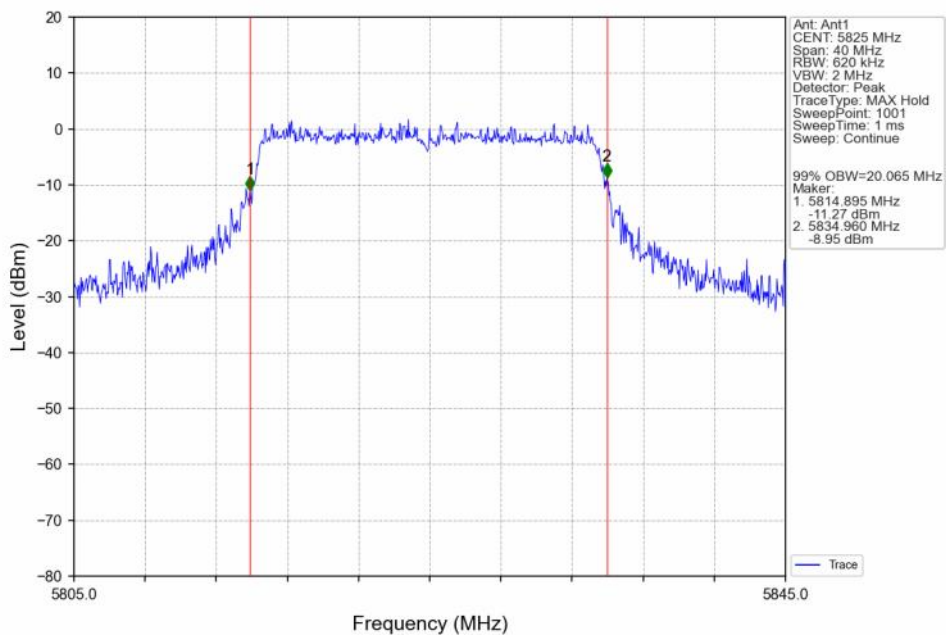

802.11ax(HEW80)_MCH_5775MHz_SU_ / _Ant3_NTNV

802.11be(EHT20)_LCH_5180MHz_SU_/_Ant3_NTNV

802.11be(EHT20)_MCH_5200MHz_SU_/_Ant3_NTNV

802.11be(EHT20)_HCH_5240MHz_SU_/_Ant3_NTNV

802.11be(EHT20)_LCH_5260MHz_SU_/_Ant3_NTNV

802.11be(EHT20)_MCH_5300MHz_SU_ / _Ant3_NTNV

802.11be(EHT20)_HCH_5320MHz_SU_ / _Ant3_NTNV

802.11be(EHT20)_LCH_5745MHz_SU_/_Ant3_NTNV

802.11be(EHT20)_MCH_5785MHz_SU_/_Ant3_NTNV

802.11be(EHT20)_HCH_5825MHz_SU_/_Ant3_NTNV