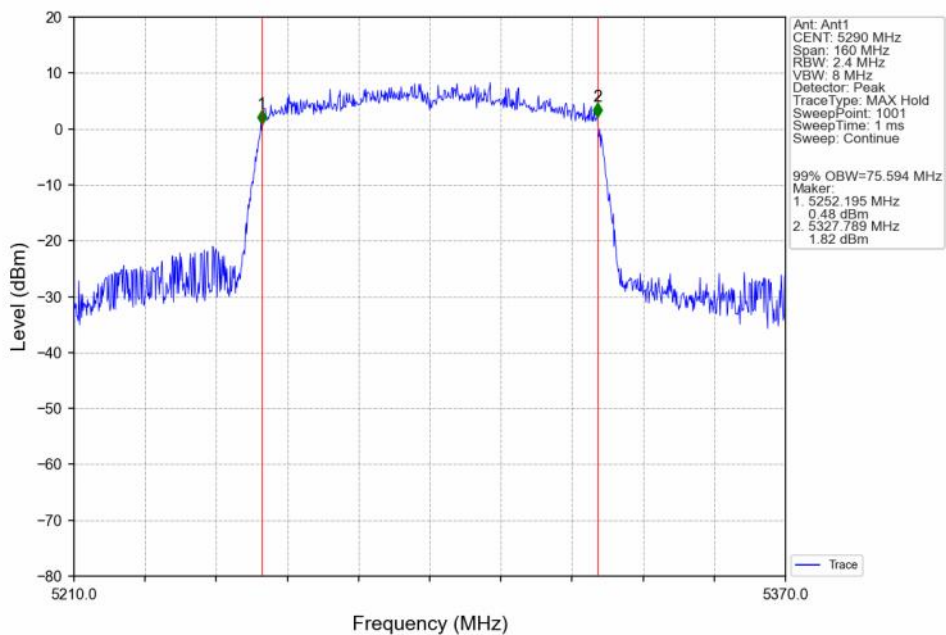

802.11ac(VHT80)_MCH_5290MHz_Ant3_NTNV