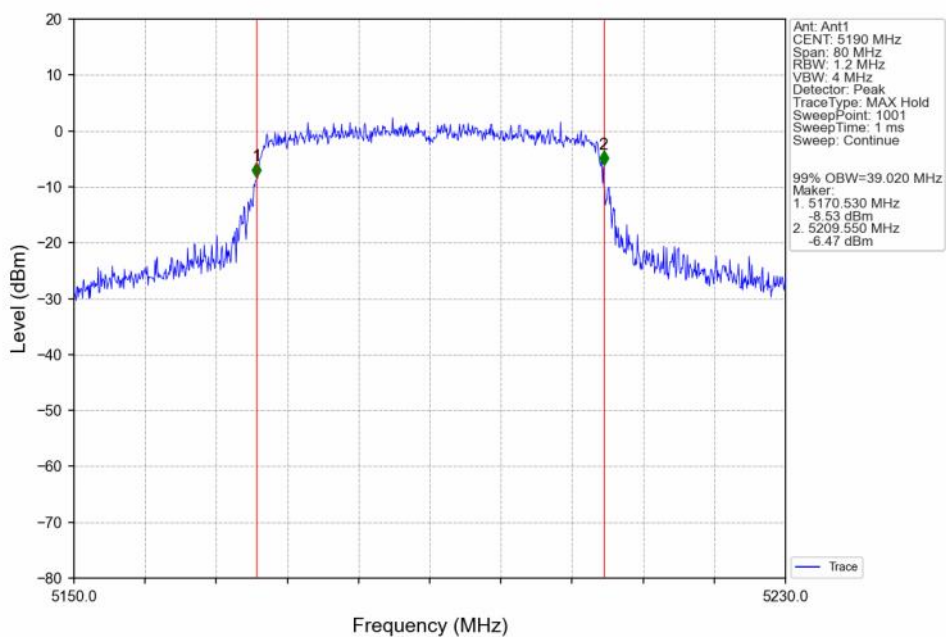

802.11be(EHT40)_LCH_5190MHz_SU_/_Ant3_NTNV