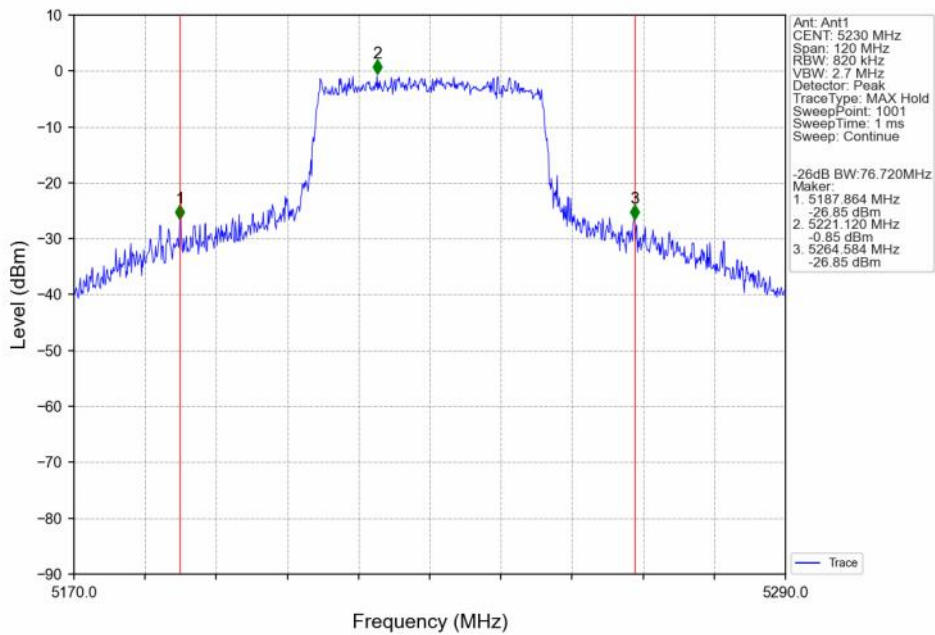

802.11ax(HEW80)_MCH_5210MHz_SU_ / _Ant3_NTNV

802.11ax(HEW80)_MCH_5290MHz_SU_ / _Ant3_NTNV

802.11be(EHT20)_LCH_5180MHz_SU_/_Ant3_NTNV

802.11be(EHT20)_MCH_5200MHz_SU_/_Ant3_NTNV

802.11be(EHT20)_HCH_5240MHz_SU_/_Ant3_NTNV

802.11be(EHT20)_LCH_5260MHz_SU_/_Ant3_NTNV

802.11be(EHT20)_MCH_5300MHz_SU_ / _Ant3_NTNV

802.11be(EHT20)_HCH_5320MHz_SU_ / _Ant3_NTNV

802.11be(EHT40)_LCH_5190MHz_SU_/_Ant3_NTNV

802.11be(EHT40)_HCH_5230MHz_SU_/_Ant3_NTNV

802.11be(EHT40)_LCH_5270MHz_SU_/_Ant3_NTNV

802.11be(EHT40)_HCH_5310MHz_SU_/_Ant3_NTNV

802.11be(EHT80)_MCH_5210MHz_SU_/_Ant3_NTNV

802.11be(EHT80)_MCH_5290MHz_SU_/_Ant3_NTNV

2.6.3 6dB BW