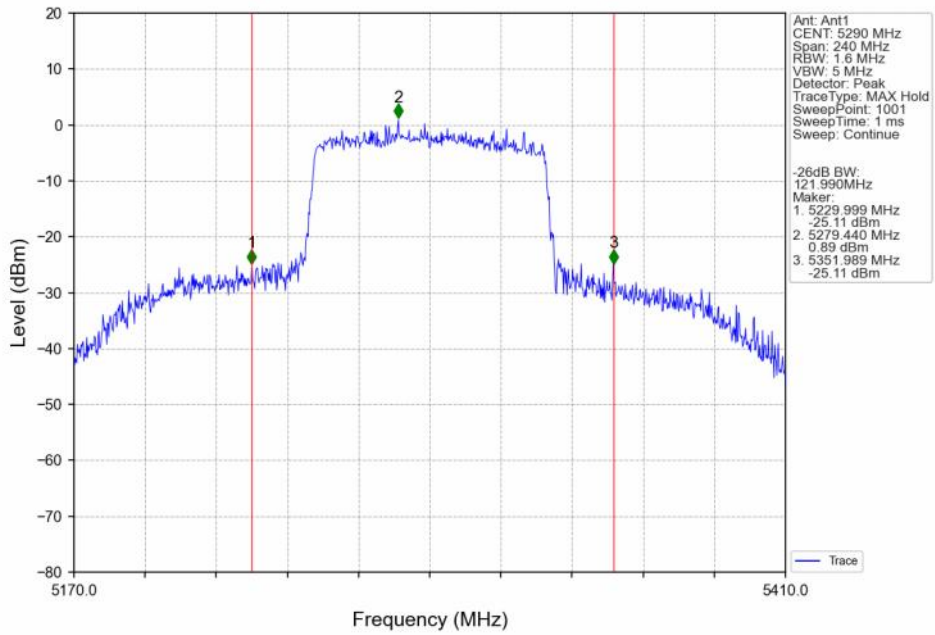

802.11be(EHT20)_LCH_5260MHz_SU_/_Ant3_NTNV

802.11be(EHT20)_MCH_5300MHz_SU_ / _Ant3_NTNV

802.11be(EHT20)_HCH_5320MHz_SU_ / _Ant3_NTNV

802.11be(EHT40)_LCH_5190MHz_SU_/_Ant3_NTNV

802.11be(EHT40)_HCH_5230MHz_SU_/_Ant3_NTNV

802.11be(EHT40)_LCH_5270MHz_SU_/_Ant3_NTNV

802.11be(EHT40)_HCH_5310MHz_SU_/_Ant3_NTNV

802.11be(EHT80)_MCH_5210MHz_SU_/_Ant3_NTNV

802.11be(EHT80)_MCH_5290MHz_SU_/_Ant3_NTNV

2.6.3 6dB BW