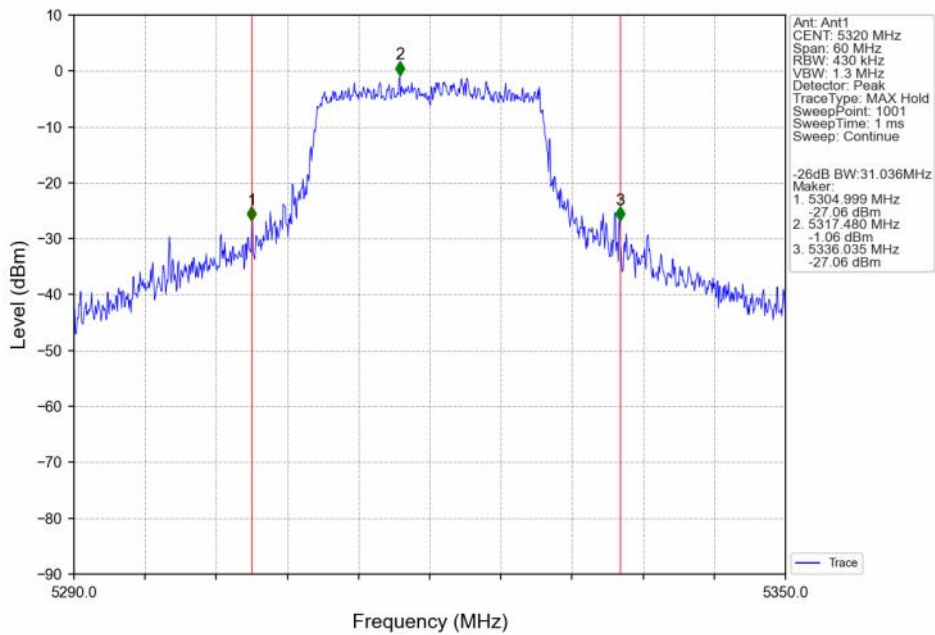

802.11ax(HEW20)_HCH_5320MHz_SU_ / _Ant3_NTNV

802.11ax(HEW40)_LCH_5190MHz_SU_ / _Ant3_NTNV

802.11ax(HEW40)_HCH_5230MHz_SU_ / _Ant3_NTNV

802.11ax(HEW40)_LCH_5270MHz_SU_ / _Ant3_NTNV

802.11ax(HEW40)_HCH_5310MHz_SU_ / _Ant3_NTNV

802.11ax(HEW80)_MCH_5210MHz_SU_ / _Ant3_NTNV

802.11ax(HEW80)_MCH_5290MHz_SU_ / _Ant3_NTNV

802.11be(EHT20)_LCH_5180MHz_SU_/_Ant3_NTNV

802.11be(EHT20)_MCH_5200MHz_SU_/_Ant3_NTNV

802.11be(EHT20)_HCH_5240MHz_SU_/_Ant3_NTNV

802.11be(EHT20)_LCH_5260MHz_SU_/_Ant3_NTNV

802.11be(EHT20)_MCH_5300MHz_SU_ / _Ant3_NTNV

802.11be(EHT20)_HCH_5320MHz_SU_ / _Ant3_NTNV

802.11be(EHT40)_LCH_5190MHz_SU_/_Ant3_NTNV

802.11be(EHT40)_HCH_5230MHz_SU_/_Ant3_NTNV