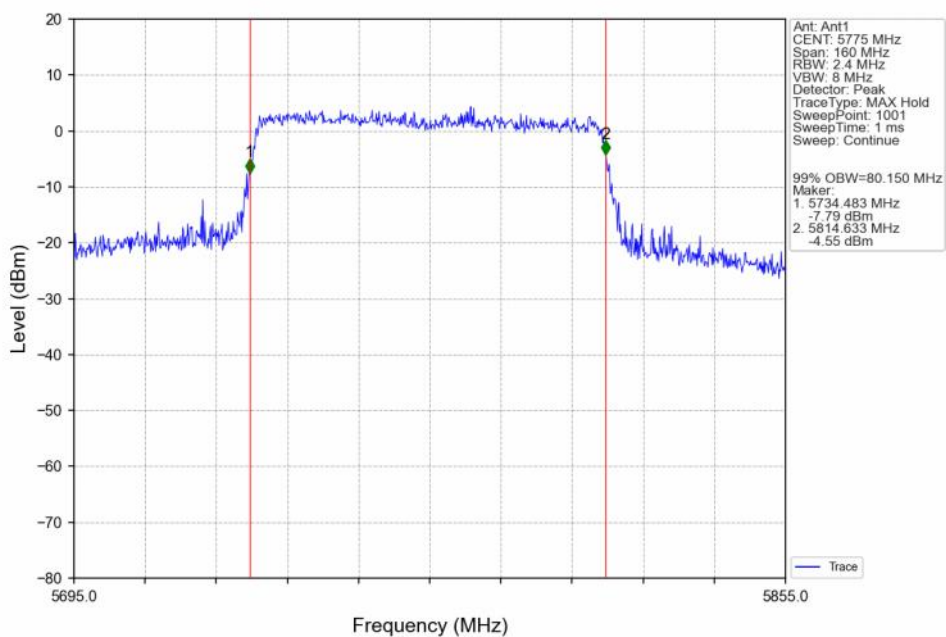

802.11ax(HEW40)_HCH_5310MHz_SU_ / _Ant3_NTNV

802.11ax(HEW40)_LCH_5755MHz_SU_ / _Ant3_NTNV

802.11ax(HEW40)_HCH_5795MHz_SU_ / _Ant3_NTNV

802.11ax(HEW80)_MCH_5210MHz_SU_ / _Ant3_NTNV

802.11ax(HEW80)_MCH_5290MHz_SU_ / _Ant3_NTNV

802.11ax(HEW80)_MCH_5775MHz_SU_ / _Ant3_NTNV

802.11be(EHT20)_LCH_5180MHz_SU_/_Ant3_NTNV

802.11be(EHT20)_MCH_5200MHz_SU_/_Ant3_NTNV

802.11be(EHT20)_HCH_5240MHz_SU_/_Ant3_NTNV

802.11be(EHT20)_LCH_5260MHz_SU_/_Ant3_NTNV