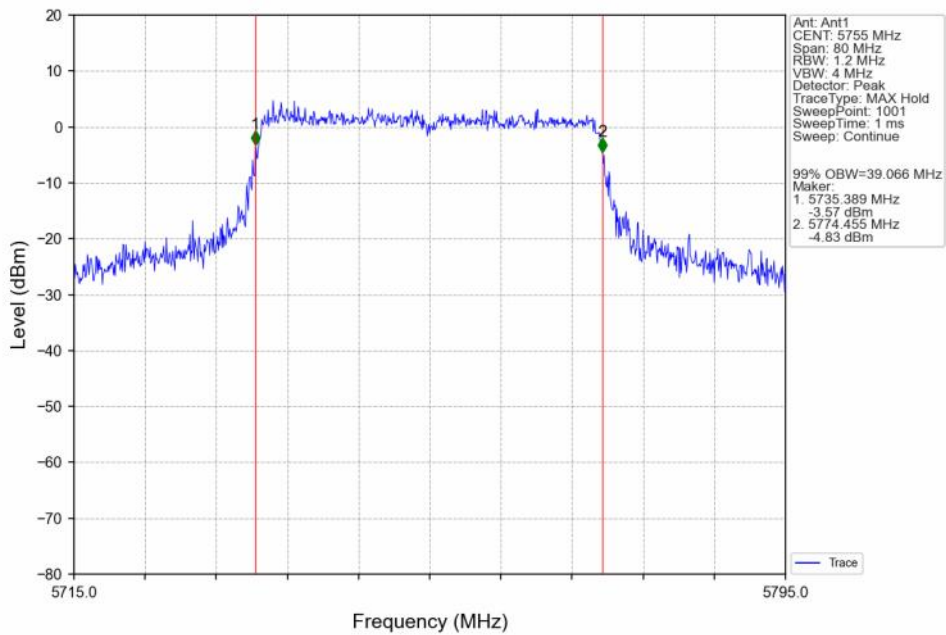

802.11be(EHT40)_LCH_5190MHz_SU_/_Ant3_NTNV

802.11be(EHT40)_HCH_5230MHz_SU_/_Ant3_NTNV

802.11be(EHT40)_LCH_5270MHz_SU_/_Ant3_NTNV

802.11be(EHT40)_HCH_5310MHz_SU_/_Ant3_NTNV

802.11be(EHT40)_LCH_5755MHz_SU_/_Ant3_NTNV

802.11be(EHT40)_HCH_5795MHz_SU_/_Ant3_NTNV

802.11be(EHT80)_MCH_5210MHz_SU_/_Ant3_NTNV

802.11be(EHT80)_MCH_5290MHz_SU_/_Ant3_NTNV

802.11be(EHT80)_MCH_5775MHz_SU_/_Ant3_NTNV

2.6.2 26dB BW

802.11a_HCH_5240MHz_Ant3_NTNV