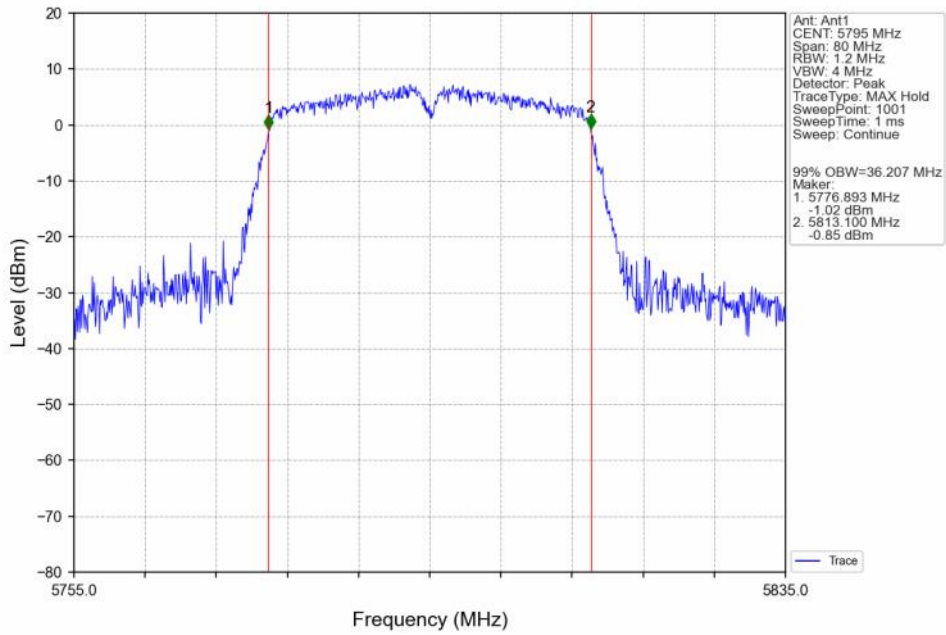

802.11ac(VHT40)_HCH_5795MHz_Ant3_NTNV