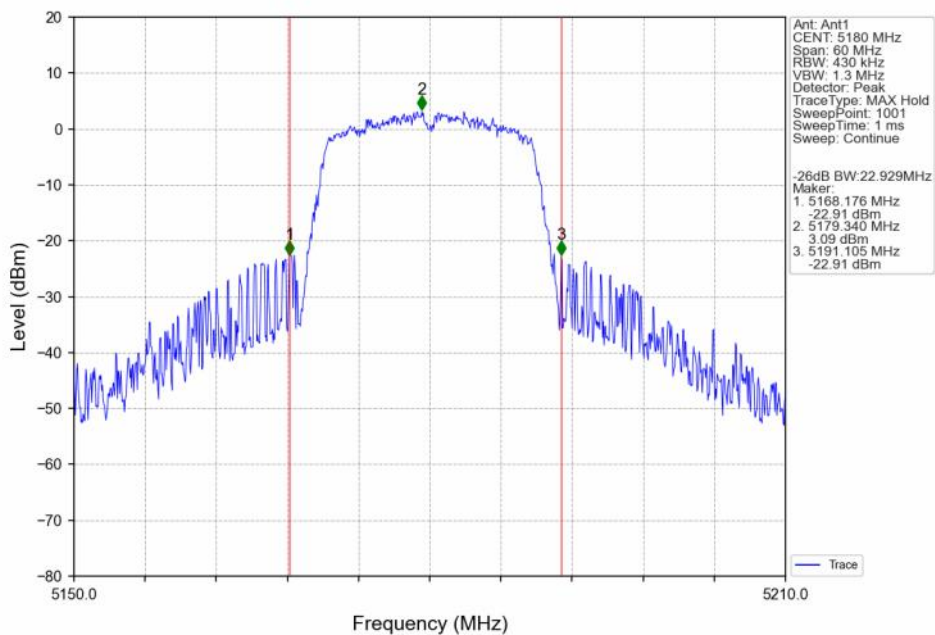

802.11be(EHT40)_HCH_5795MHz_SU_/_Ant3_NTNV

802.11be(EHT80)_MCH_5210MHz_SU_/_Ant3_NTNV

802.11be(EHT80)_MCH_5290MHz_SU_/_Ant3_NTNV

802.11be(EHT80)_MCH_5775MHz_SU_/_Ant3_NTNV

2.6.2 26dB BW

802.11a_HCH_5240MHz_Ant3_NTNV

802.11a_LCH_5260MHz_Ant3_NTNV

802.11a_MCH_5300MHz_Ant3_NTNV

802.11a_HCH_5320MHz_Ant3_NTNV

802.11n(HT20)_LCH_5180MHz_Ant3_NTNV

802.11n(HT20)_MCH_5200MHz_Ant3_NTNV

802.11n(HT20)_HCH_5240MHz_Ant3_NTNV

802.11n(HT20)_LCH_5260MHz_Ant3_NTNV

802.11n(HT20)_MCH_5300MHz_Ant3_NTNV

802.11n(HT20)_HCH_5320MHz_Ant3_NTNV

802.11n(HT40)_LCH_5190MHz_Ant3_NTNV

802.11n(HT40)_HCH_5230MHz_Ant3_NTNV

802.11n(HT40)_LCH_5270MHz_Ant3_NTNV

802.11n(HT40)_HCH_5310MHz_Ant3_NTNV