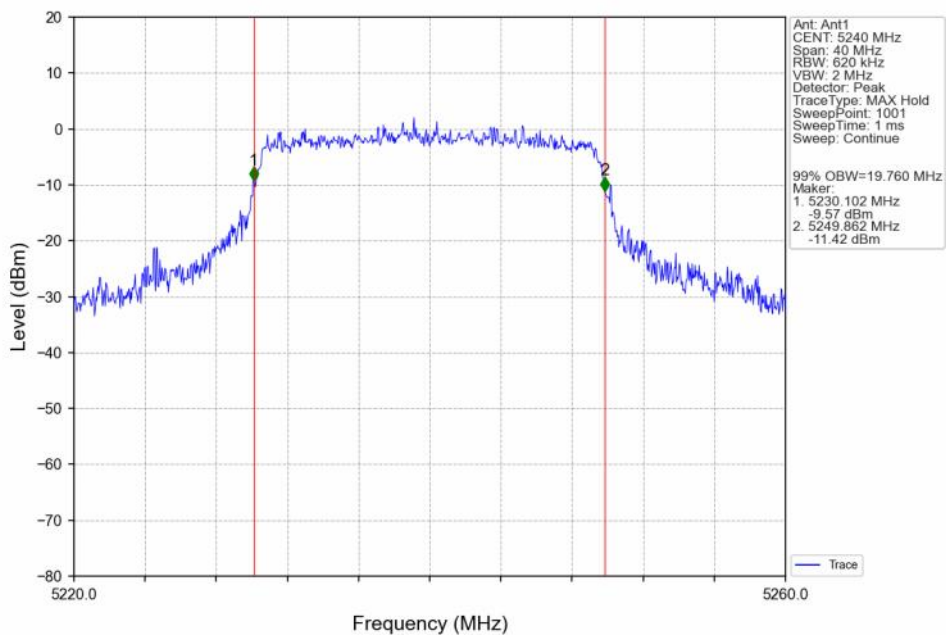

802.11ax(HEW80)_MCH_5775MHz_SU_ / _Ant3_NTNV

802.11be(EHT20)_LCH_5180MHz_SU_/_Ant3_NTNV

802.11be(EHT20)_MCH_5200MHz_SU_/_Ant3_NTNV

802.11be(EHT20)_HCH_5240MHz_SU_/_Ant3_NTNV

802.11be(EHT20)_LCH_5260MHz_SU_/_Ant3_NTNV

802.11be(EHT20)_MCH_5300MHz_SU_ / _Ant3_NTNV

802.11be(EHT20)_HCH_5320MHz_SU_ / _Ant3_NTNV

802.11be(EHT20)_LCH_5745MHz_SU_/_Ant3_NTNV

802.11be(EHT20)_MCH_5785MHz_SU_/_Ant3_NTNV

802.11be(EHT20)_HCH_5825MHz_SU_/_Ant3_NTNV