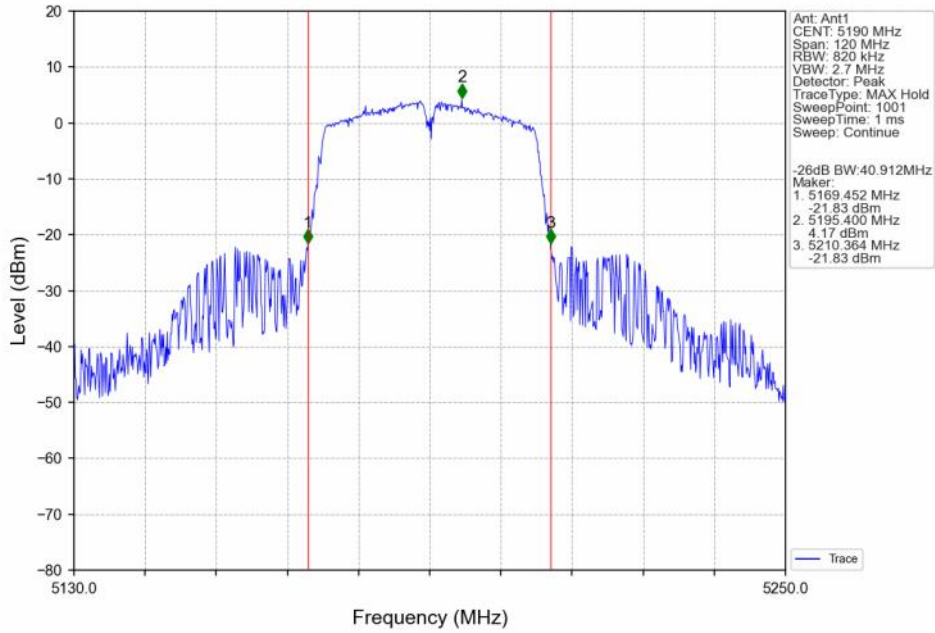

802.11be(EHT40)_HCH_5795MHz_SU_/_Ant3_NTNV

802.11be(EHT80)_MCH_5210MHz_SU_/_Ant3_NTNV

802.11be(EHT80)_MCH_5290MHz_SU_/_Ant3_NTNV

802.11be(EHT80)_MCH_5775MHz_SU_/_Ant3_NTNV

2.6.2 26dB BW

802.11a_HCH_5240MHz_Ant3_NTNV

802.11a_LCH_5260MHz_Ant3_NTNV

802.11a_MCH_5300MHz_Ant3_NTNV

802.11a_HCH_5320MHz_Ant3_NTNV

802.11n(HT20)_LCH_5180MHz_Ant3_NTNV

802.11n(HT20)_MCH_5200MHz_Ant3_NTNV

802.11n(HT20)_HCH_5240MHz_Ant3_NTNV

802.11n(HT20)_LCH_5260MHz_Ant3_NTNV

802.11n(HT20)_MCH_5300MHz_Ant3_NTNV

802.11n(HT20)_HCH_5320MHz_Ant3_NTNV

802.11n(HT40)_LCH_5190MHz_Ant3_NTNV

802.11n(HT40)_HCH_5230MHz_Ant3_NTNV

802.11n(HT40)_LCH_5270MHz_Ant3_NTNV

802.11n(HT40)_HCH_5310MHz_Ant3_NTNV