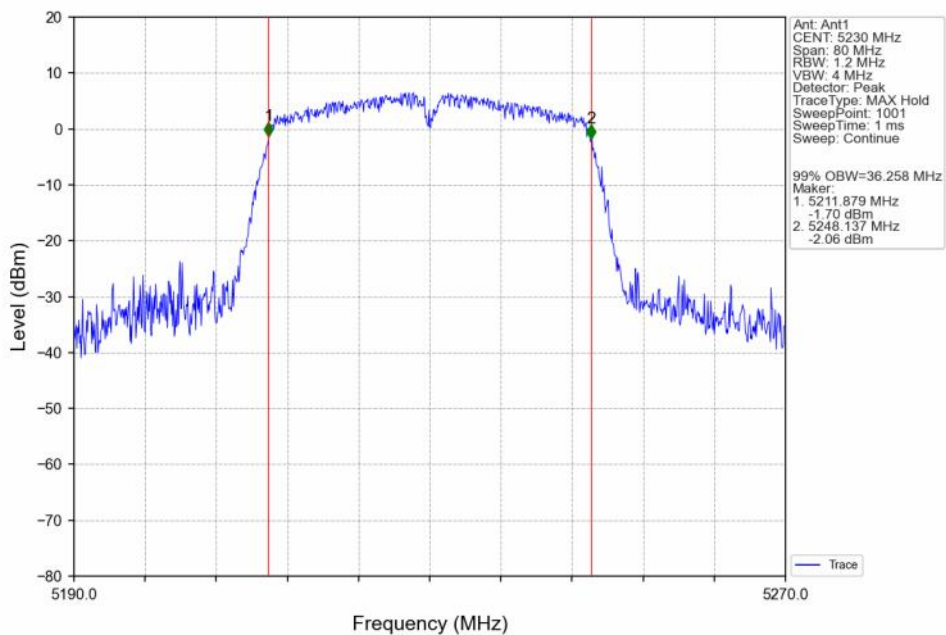

802.11ac(VHT20)_HCH_5825MHz_Ant3_NTNV

802.11ac(VHT40)_LCH_5190MHz_Ant3_NTNV

802.11ac(VHT40)_HCH_5230MHz_Ant3_NTNV

802.11ac(VHT40)_LCH_5270MHz_Ant3_NTNV

802.11ac(VHT40)_HCH_5310MHz_Ant3_NTNV

802.11ac(VHT40)_LCH_5755MHz_Ant3_NTNV