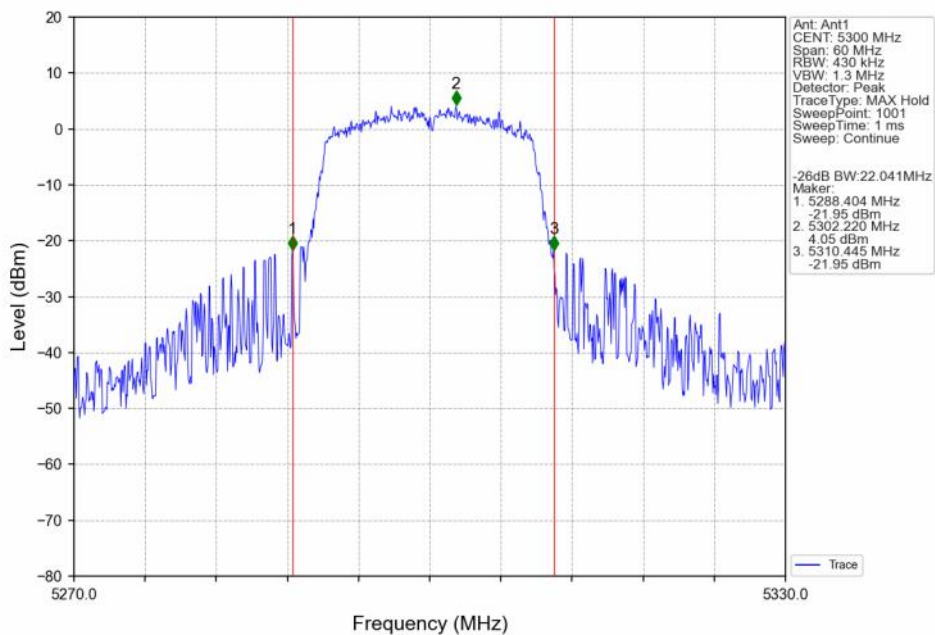

802.11be(EHT40)_HCH_5795MHz_SU_/_Ant3_NTNV

802.11be(EHT80)_MCH_5210MHz_SU_/_Ant3_NTNV

802.11be(EHT80)_MCH_5290MHz_SU_/_Ant3_NTNV

802.11be(EHT80)_MCH_5775MHz_SU_/_Ant3_NTNV

2.6.2 26dB BW

802.11a_HCH_5240MHz_Ant3_NTNV

802.11a_LCH_5260MHz_Ant3_NTNV

802.11a_MCH_5300MHz_Ant3_NTNV

802.11a_HCH_5320MHz_Ant3_NTNV

802.11n(HT20)_LCH_5180MHz_Ant3_NTNV

802.11n(HT20)_MCH_5200MHz_Ant3_NTNV

802.11n(HT20)_HCH_5240MHz_Ant3_NTNV

802.11n(HT20)_LCH_5260MHz_Ant3_NTNV

802.11n(HT20)_MCH_5300MHz_Ant3_NTNV

802.11n(HT20)_HCH_5320MHz_Ant3_NTNV

802.11n(HT40)_LCH_5190MHz_Ant3_NTNV

802.11n(HT40)_HCH_5230MHz_Ant3_NTNV

802.11n(HT40)_LCH_5270MHz_Ant3_NTNV

802.11n(HT40)_HCH_5310MHz_Ant3_NTNV