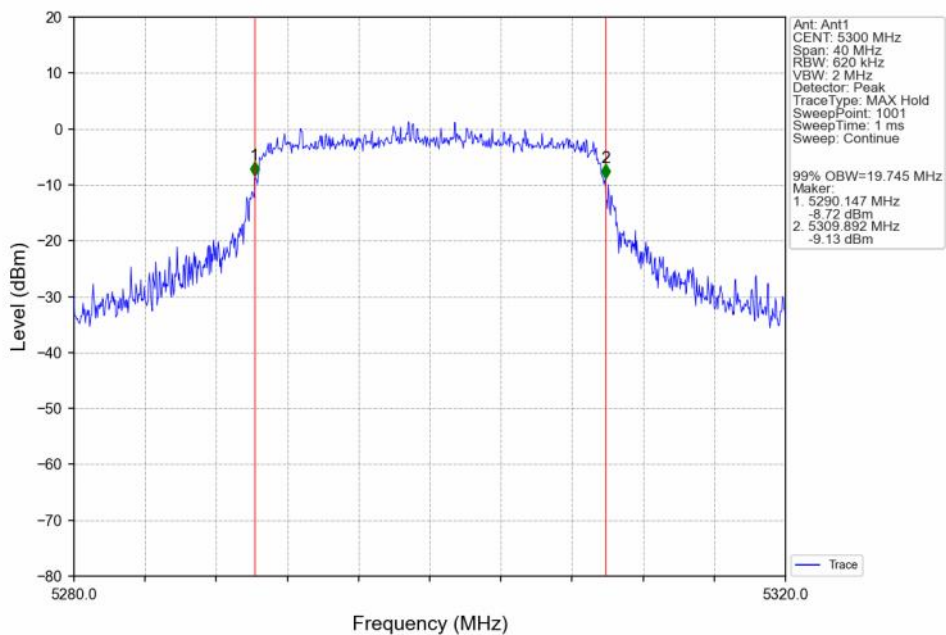

802.11ax(HEW80)_MCH_5775MHz_SU_ / _Ant3_NTNV

802.11be(EHT20)_LCH_5180MHz_SU_/_Ant3_NTNV

802.11be(EHT20)_MCH_5200MHz_SU_/_Ant3_NTNV

802.11be(EHT20)_HCH_5240MHz_SU_/_Ant3_NTNV

802.11be(EHT20)_LCH_5260MHz_SU_/_Ant3_NTNV

802.11be(EHT20)_MCH_5300MHz_SU_ / _Ant3_NTNV

802.11be(EHT20)_HCH_5320MHz_SU_ / _Ant3_NTNV

802.11be(EHT20)_LCH_5745MHz_SU_/_Ant3_NTNV

802.11be(EHT20)_MCH_5785MHz_SU_/_Ant3_NTNV

802.11be(EHT20)_HCH_5825MHz_SU_/_Ant3_NTNV