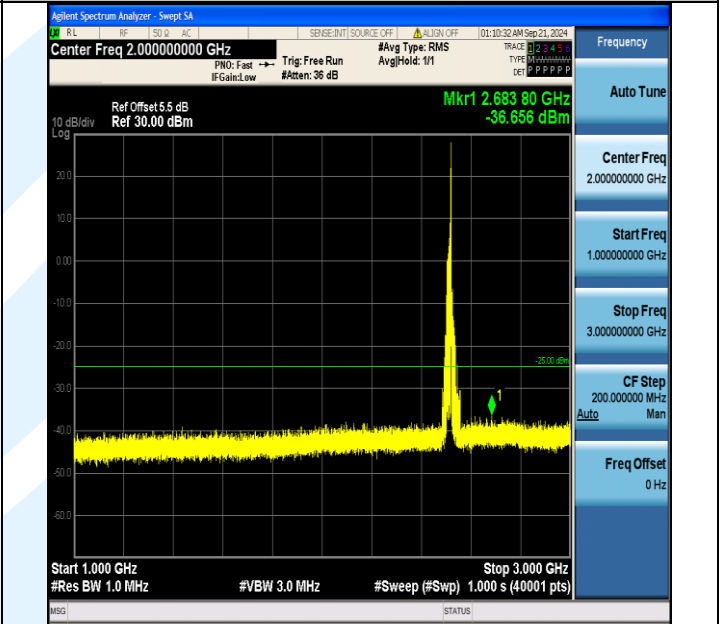

Band7_20MHz_QPSK_20850_1RB#0_18000~27000_18000~27000

Band7_20MHz_QPSK_20850_1RB#99_1000~3000_1000~3000