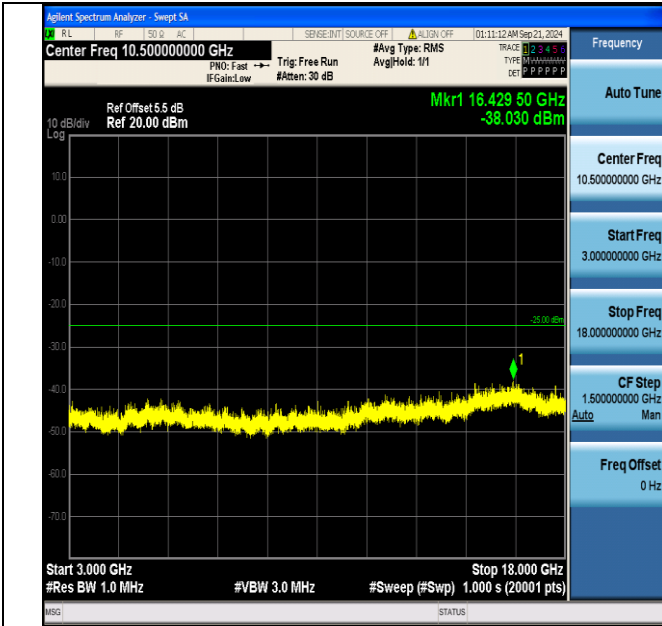

Band7_20MHz_16QAM_20850_1RB#99_30~1000_30~1000

Band7_20MHz_16QAM_20850_1RB#99_3000~18000_3000~18000