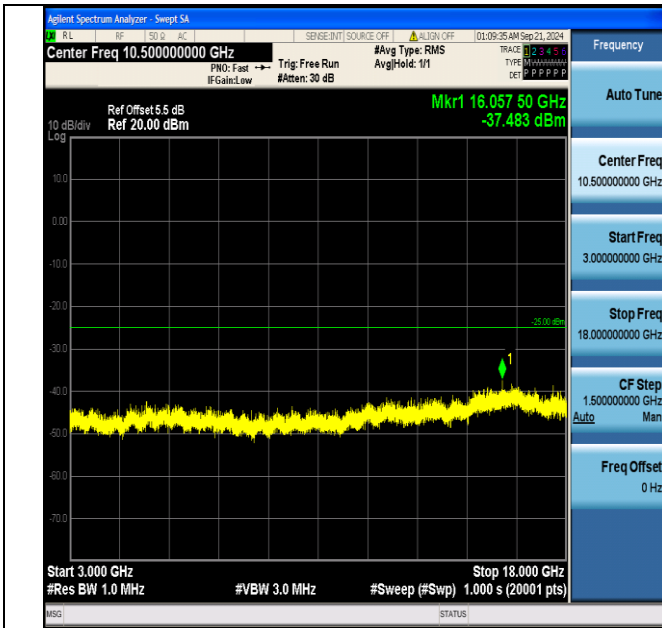

Band7_15MHz_16QAM_21375_75RB#0_3000~18000_3000~18000

Band7_15MHz_16QAM_21375_75RB#0_18000~27000_18000~27000

Band7_20MHz_QPSK_20850_1RB#0_30~1000_30~1000

Band7_20MHz_QPSK_20850_1RB#0_1000~3000_1000~3000

Band7_20MHz_QPSK_20850_1RB#0_3000~18000_3000~18000

Band7_20MHz_QPSK_20850_1RB#0_18000~27000_18000~27000

Band7_20MHz_QPSK_20850_1RB#99_30~1000_30~1000

Band7_20MHz_QPSK_20850_1RB#99_1000~3000_1000~3000

Band7_20MHz_QPSK_20850_1RB#99_3000~18000_3000~18000

Band7_20MHz_QPSK_20850_1RB#99_18000~27000_18000~27000