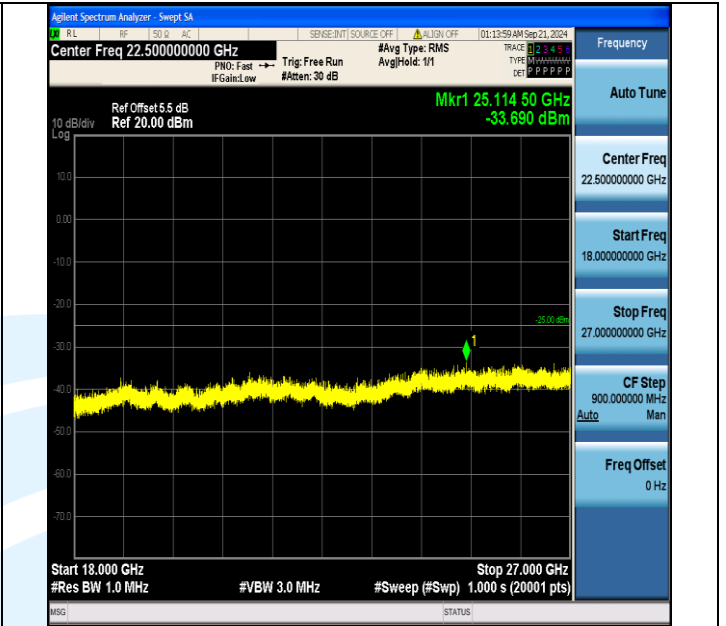

Band7_20MHz_QPSK_21100_1RB#99_1000~3000_1000~3000

Band7_20MHz_QPSK_21100_1RB#99_18000~27000_18000~27000