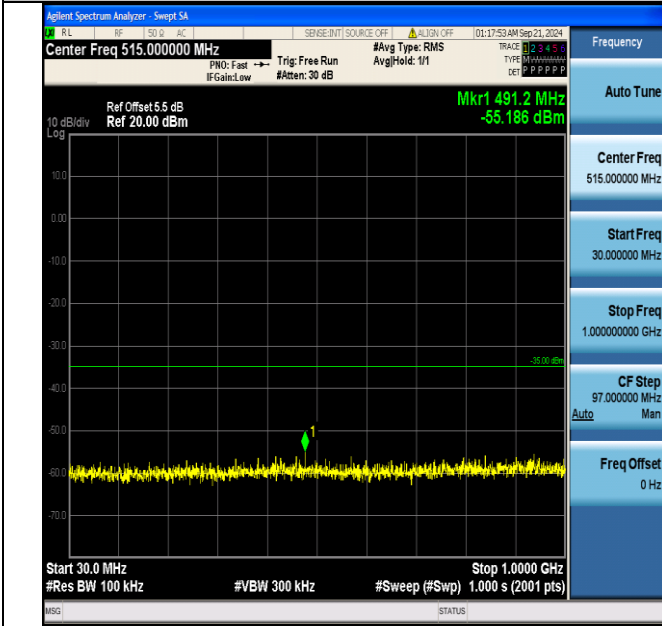

Band7_20MHz_QPSK_21350_1RB#0_18000~27000_18000~27000

Band7_20MHz_QPSK_21350_1RB#99_30~1000_30~1000

Band7_20MHz_QPSK_21350_1RB#99_1000~3000_1000~3000

Band7_20MHz_QPSK_21350_1RB#99_3000~18000_3000~18000

Band7_20MHz_QPSK_21350_1RB#99_18000~27000_18000~27000