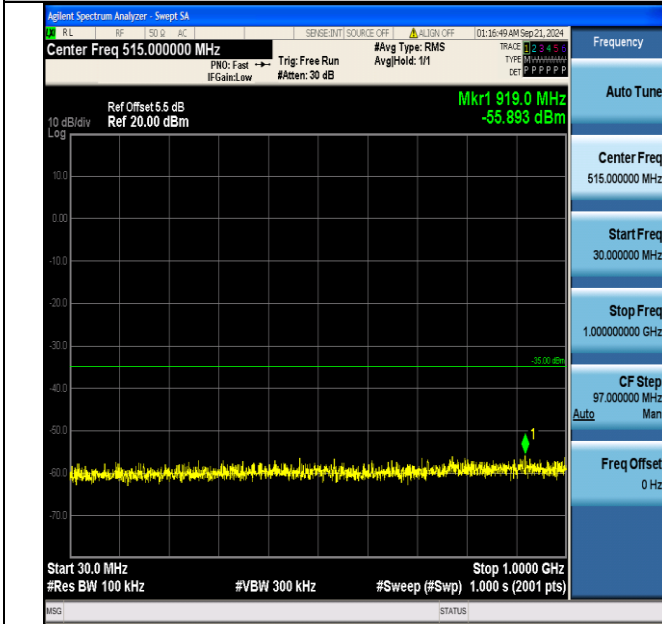

Band7_20MHz_QPSK_21350_1RB#0_3000~18000_3000~18000

Band7_20MHz_QPSK_21350_1RB#99_30~1000_30~1000