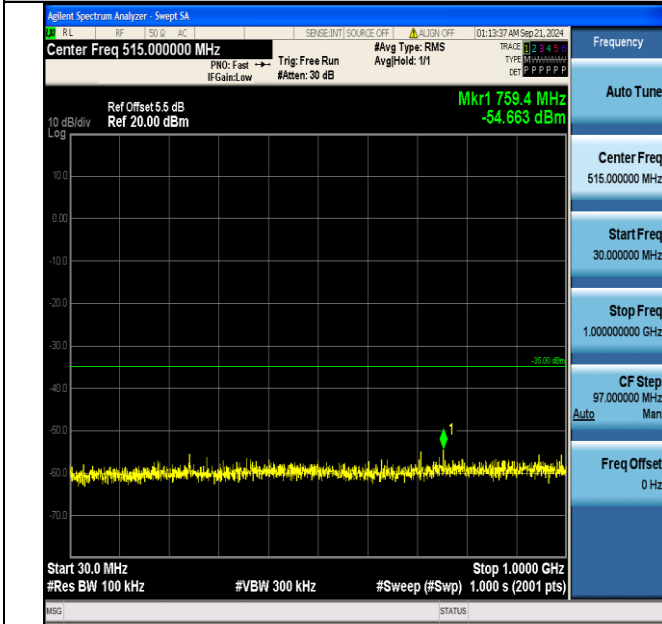

Band7_20MHz_QPSK_21100_1RB#0_30~1000_30~1000

Band7_20MHz_QPSK_21100_1RB#0_1000~3000_1000~3000

Band7_20MHz_QPSK_21100_1RB#0_3000~18000_3000~18000

Band7_20MHz_QPSK_21100_1RB#0_18000~27000_18000~27000

Band7_20MHz_QPSK_21100_1RB#99_30~1000_30~1000