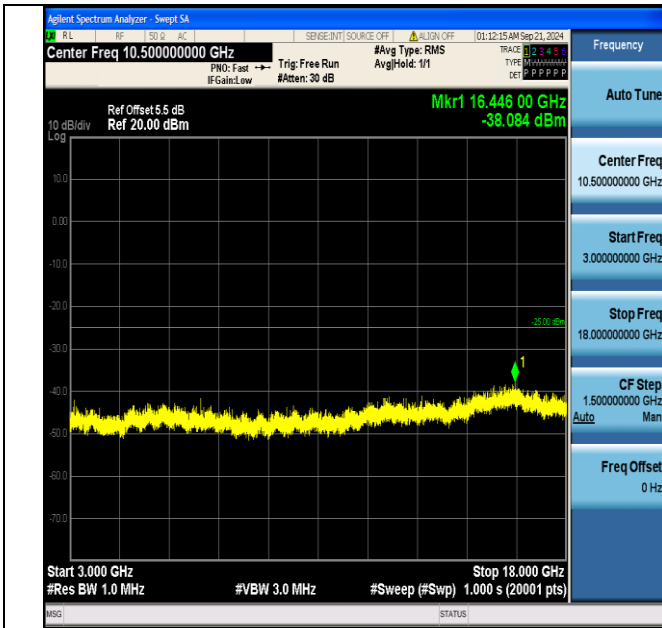

Band7_20MHz_16QAM_20850_100RB#0_30~1000_30~1000

Band7_20MHz_16QAM_20850_100RB#0_3000~18000_3000~18000