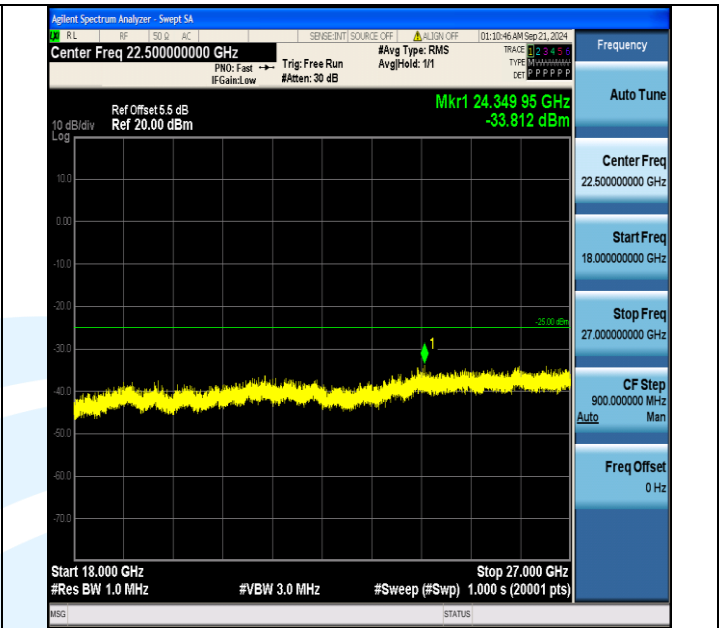

Band7_20MHz_QPSK_20850_1RB#99_1000~3000_1000~3000

Band7_20MHz_QPSK_20850_1RB#99_18000~27000_18000~27000