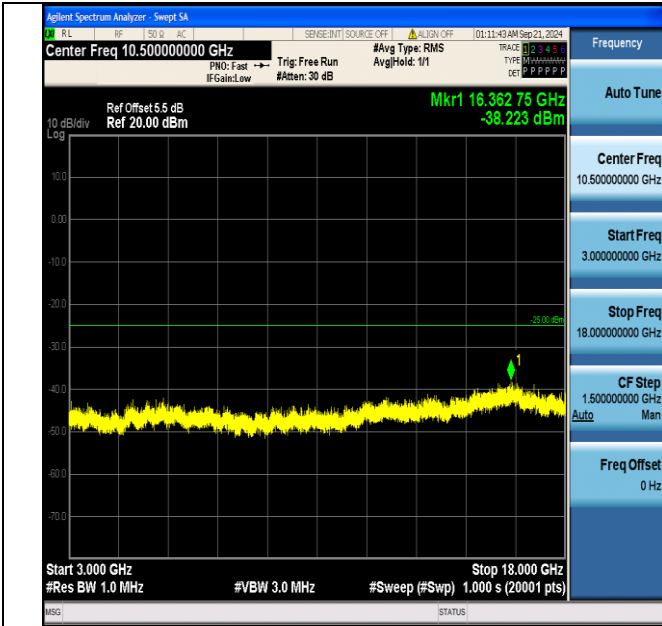

Band7_20MHz_QPSK_20850_1RB#0_18000~27000_18000~27000

Band7_20MHz_QPSK_20850_1RB#99_30~1000_30~1000

Band7_20MHz_QPSK_20850_1RB#99_1000~3000_1000~3000

Band7_20MHz_QPSK_20850_1RB#99_3000~18000_3000~18000

Band7_20MHz_QPSK_20850_1RB#99_18000~27000_18000~27000

Band7_20MHz_QPSK_20850_100RB#0_30~1000_30~1000

Band7_20MHz_QPSK_20850_100RB#0_1000~3000_1000~3000

Band7_20MHz_QPSK_20850_100RB#0_3000~18000_3000~18000

Band7_20MHz_QPSK_20850_100RB#0_18000~27000_18000~27000