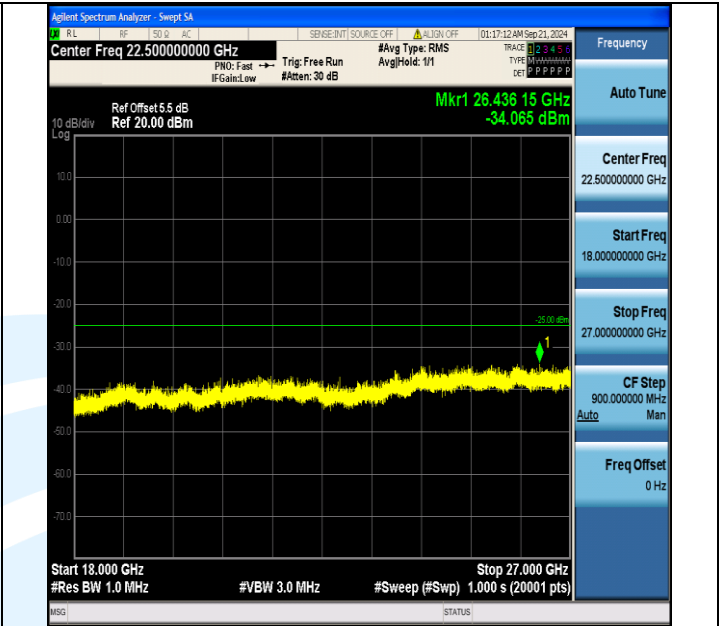

Band7_20MHz_QPSK_21350_1RB#99_1000~3000_1000~3000

Band7_20MHz_QPSK_21350_1RB#99_18000~27000_18000~27000