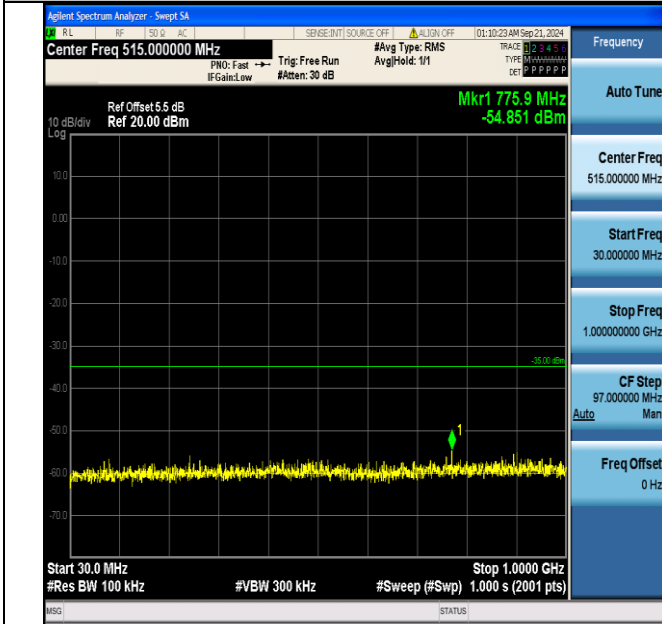

Band7_20MHz_QPSK_20850_1RB#0_3000~18000_3000~18000

Band7_20MHz_QPSK_20850_1RB#99_30~1000_30~1000