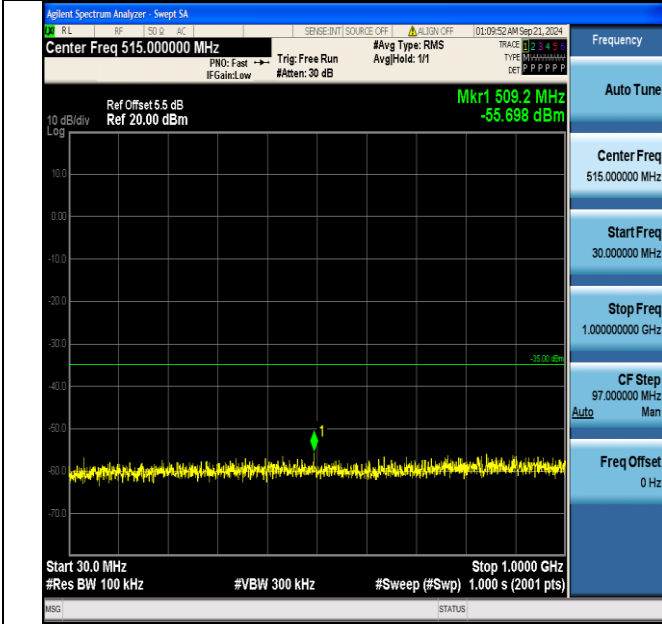

Band7_20MHz_QPSK_21350_100RB#0_30~1000_30~1000

Band7_20MHz_QPSK_21350_100RB#0_1000~3000_1000~3000

Band7_20MHz_QPSK_21350_100RB#0_3000~18000_3000~18000

Band7_20MHz_QPSK_21350_100RB#0_18000~27000_18000~27000