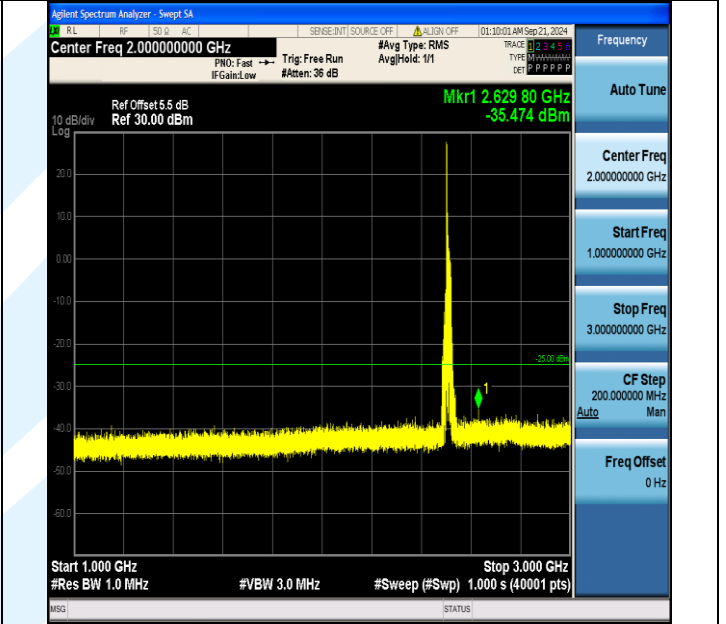

Band7_20MHz_QPSK_21350_100RB#0_18000~27000_18000~27000

Band7_20MHz_16QAM_20850_1RB#0_1000~3000_1000~3000