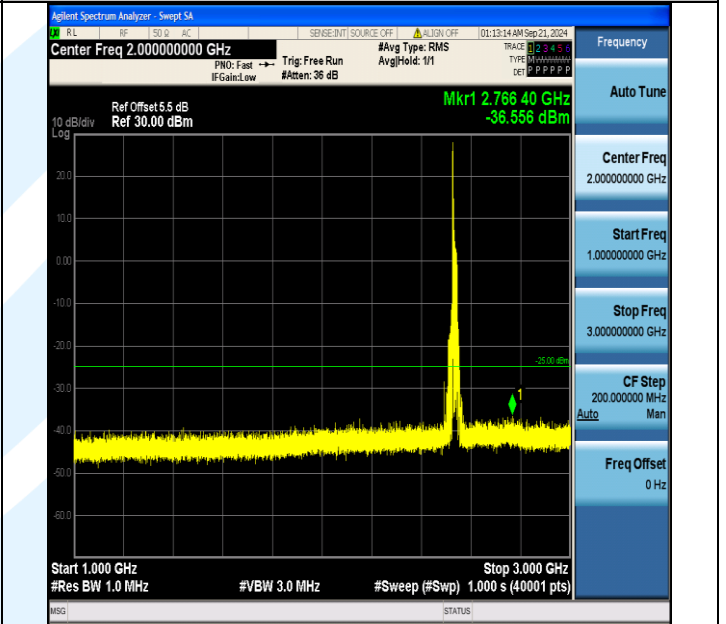

Band7_20MHz_16QAM_20850_100RB#0_1000~3000_1000~3000

Band7_20MHz_16QAM_20850_100RB#0_3000~18000_3000~18000

Band7_20MHz_16QAM_20850_100RB#0_18000~27000_18000~27000

Band7_20MHz_16QAM_21100_1RB#0_30~1000_30~1000