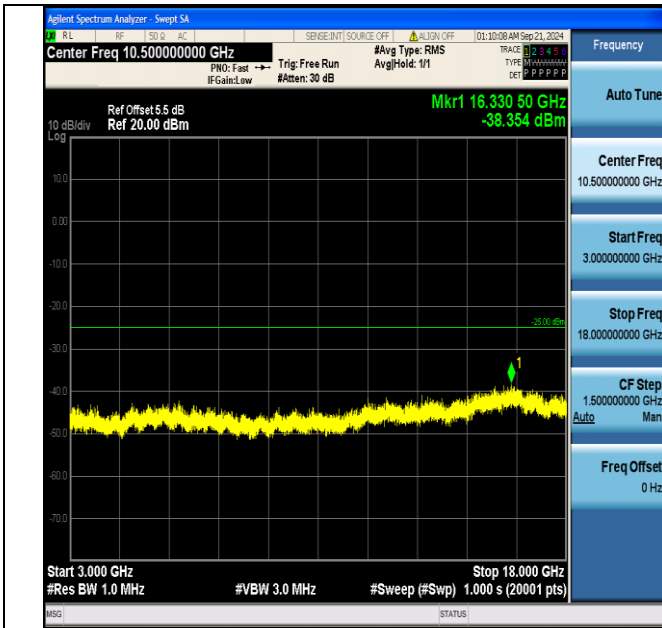

Band7_20MHz_16QAM_20850_1RB#0_30~1000_30~1000

Band7_20MHz_16QAM_20850_1RB#0_3000~18000_3000~18000