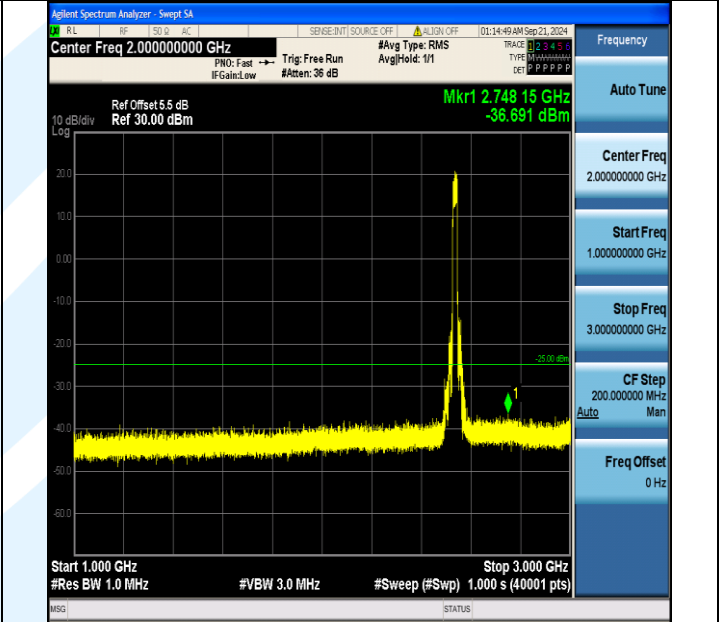

Band7_20MHz_QPSK_21100_1RB#99_1000~3000_1000~3000

Band7_20MHz_QPSK_21100_1RB#99_3000~18000_3000~18000

Band7_20MHz_QPSK_21100_1RB#99_18000~27000_18000~27000

Band7_20MHz_QPSK_21100_100RB#0_30~1000_30~1000

Band7_20MHz_QPSK_21100_100RB#0_1000~3000_1000~3000