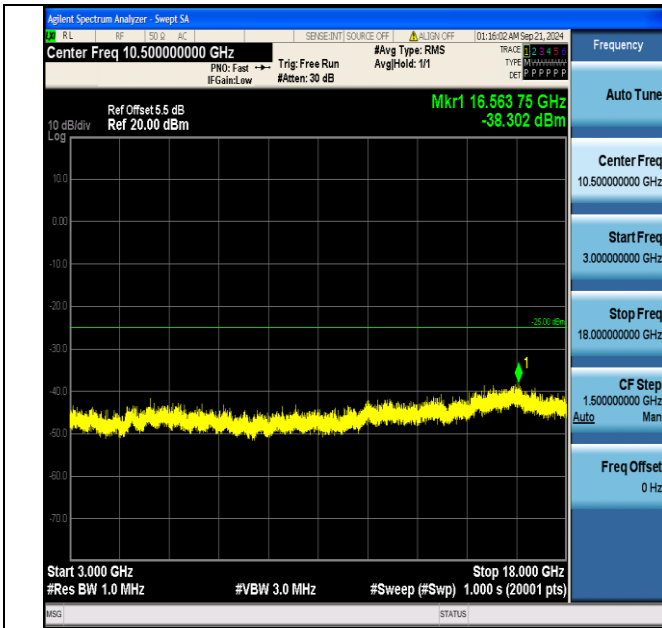

Band7_20MHz_QPSK_21350_1RB#0_30~1000_30~1000

Band7_20MHz_QPSK_21350_1RB#0_3000~18000_3000~18000