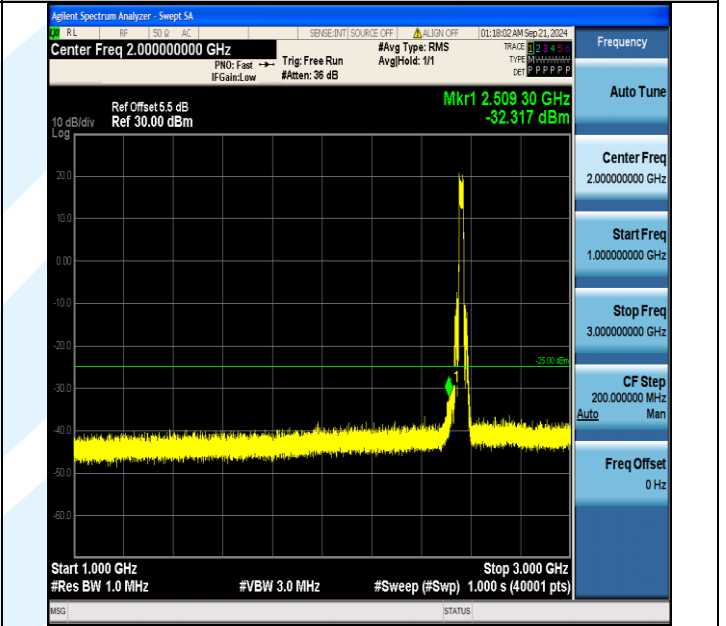

Band7_20MHz_QPSK_21350_1RB#0_18000~27000_18000~27000

Band7_20MHz_QPSK_21350_1RB#99_30~1000_30~1000

Band7_20MHz_QPSK_21350_1RB#99_1000~3000_1000~3000

Band7_20MHz_QPSK_21350_1RB#99_3000~18000_3000~18000

Band7_20MHz_QPSK_21350_1RB#99_18000~27000_18000~27000