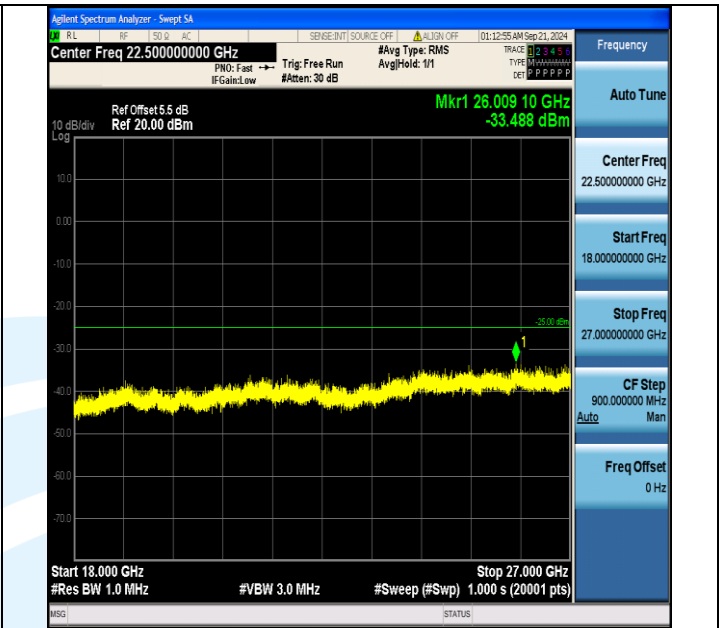

Band7_20MHz_QPSK_21100_1RB#0_1000~3000_1000~3000

Band7_20MHz_QPSK_21100_1RB#0_18000~27000_18000~27000