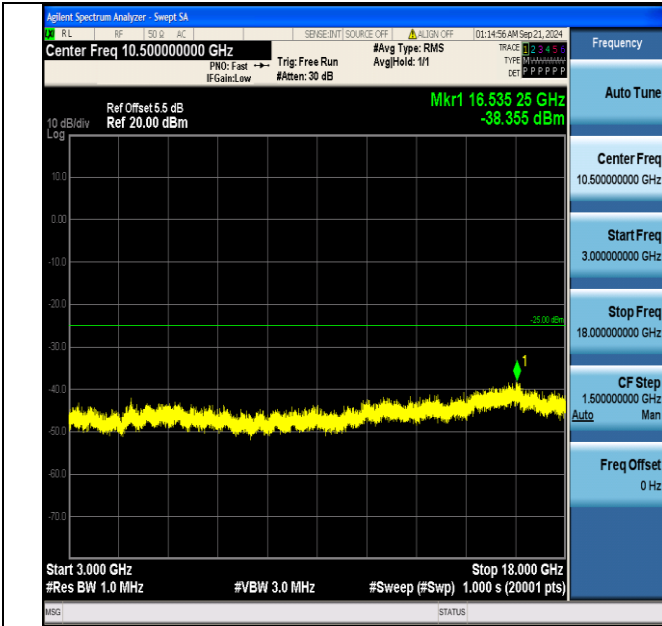

Band7_20MHz_QPSK_21100_1RB#99_1000~3000_1000~3000

Band7_20MHz_QPSK_21100_1RB#99_3000~18000_3000~18000

Band7_20MHz_QPSK_21100_1RB#99_18000~27000_18000~27000

Band7_20MHz_QPSK_21100_100RB#0_30~1000_30~1000

Band7_20MHz_QPSK_21100_100RB#0_1000~3000_1000~3000