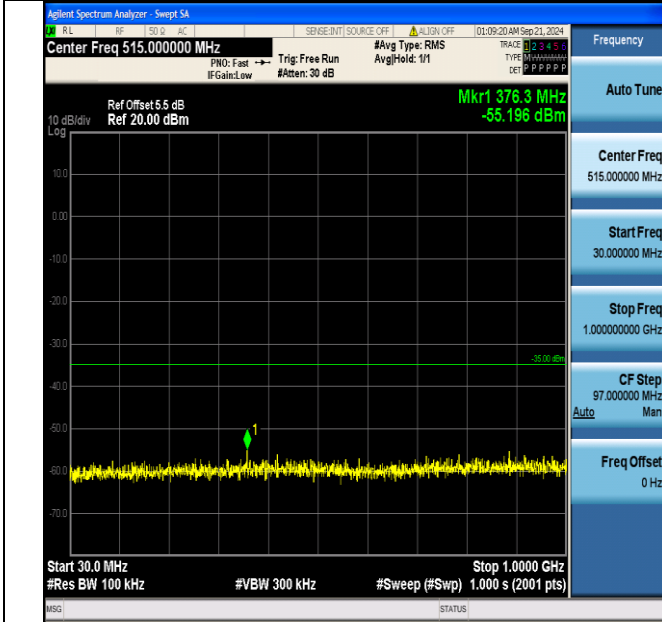

Band7_15MHz_16QAM_21375_75RB#0_3000~18000_3000~18000

Band7_15MHz_16QAM_21375_75RB#0_18000~27000_18000~27000

Band7_20MHz_QPSK_20850_1RB#0_30~1000_30~1000

Band7_20MHz_QPSK_20850_1RB#0_1000~3000_1000~3000

Band7_20MHz_QPSK_20850_1RB#0_3000~18000_3000~18000