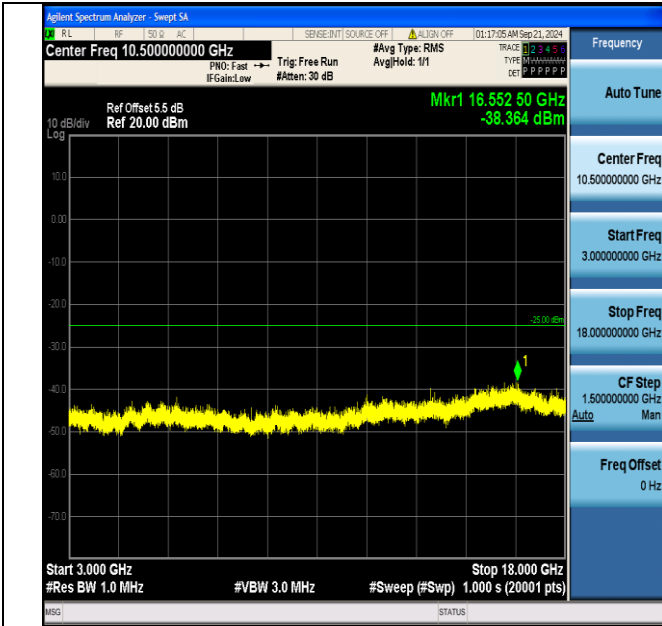

Band7_20MHz_QPSK_21350_1RB#99_30~1000_30~1000

Band7_20MHz_QPSK_21350_1RB#99_3000~18000_3000~18000