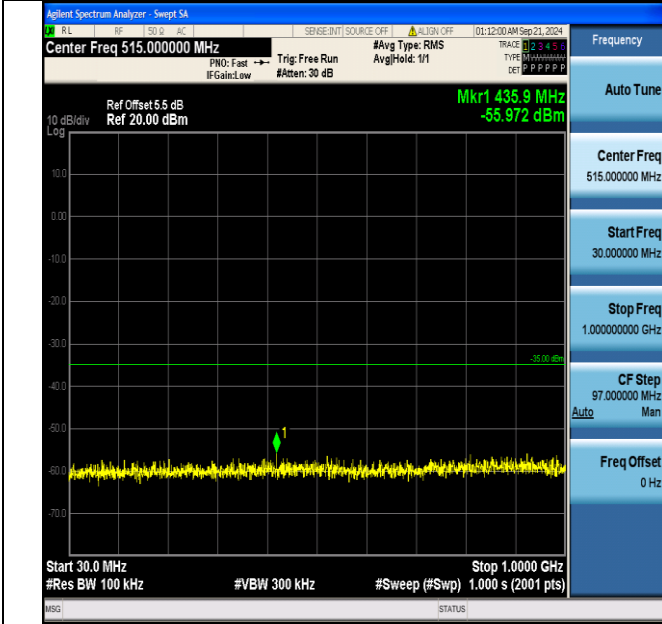

Band7_20MHz_16QAM_20850_1RB#99_3000~18000_3000~18000

Band7_20MHz_16QAM_20850_100RB#0_30~1000_30~1000