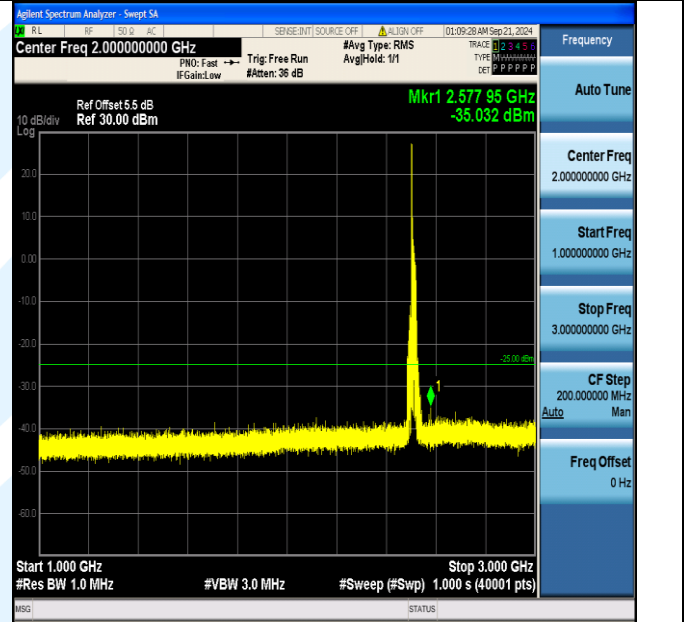

Band7_15MHz_16QAM_21375_75RB#0_3000~18000_3000~18000

Band7_15MHz_16QAM_21375_75RB#0_18000~27000_18000~27000

Band7_20MHz_QPSK_20850_1RB#0_30~1000_30~1000

Band7_20MHz_QPSK_20850_1RB#0_1000~3000_1000~3000

Band7_20MHz_QPSK_20850_1RB#0_3000~18000_3000~18000