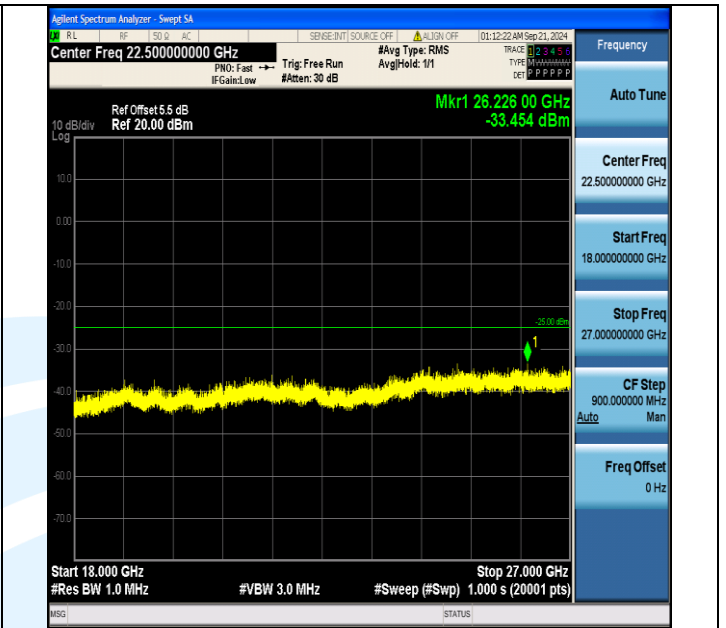

Band7_20MHz_16QAM_20850_100RB#0_1000~3000_1000~3000

Band7_20MHz_16QAM_20850_100RB#0_18000~27000_18000~27000