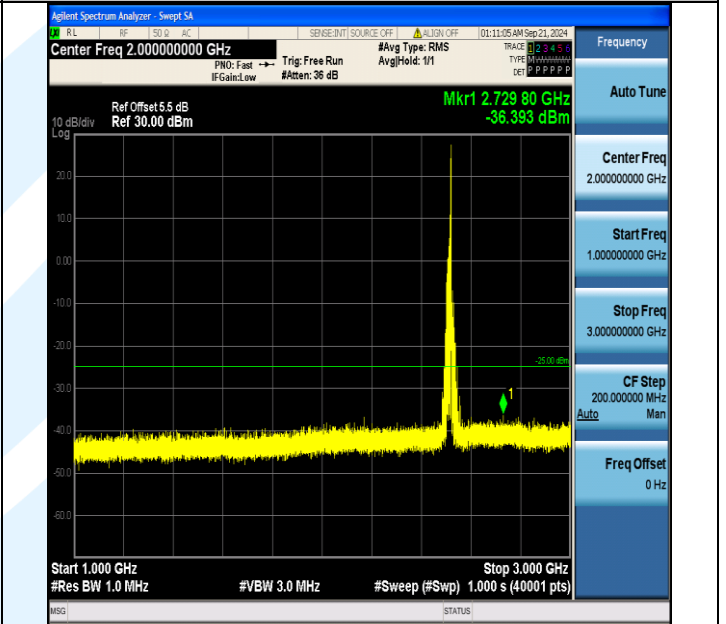

Band7_20MHz_16QAM_20850_1RB#0_30~1000_30~1000

Band7_20MHz_16QAM_20850_1RB#0_1000~3000_1000~3000

Band7_20MHz_16QAM_20850_1RB#0_3000~18000_3000~18000

Band7_20MHz_16QAM_20850_1RB#0_18000~27000_18000~27000

Band7_20MHz_16QAM_20850_1RB#99_30~1000_30~1000