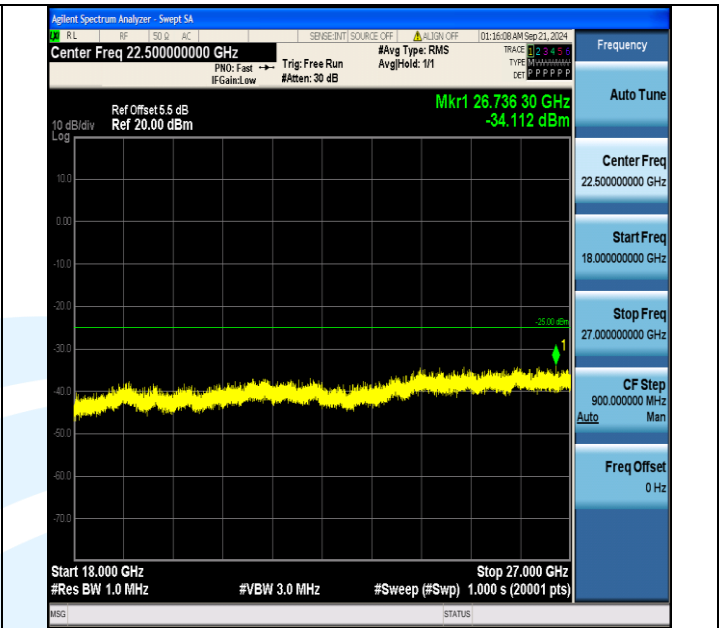

Band7_20MHz_QPSK_21100_100RB#0_3000~18000_3000~18000

Band7_20MHz_QPSK_21100_100RB#0_18000~27000_18000~27000

Band7_20MHz_QPSK_21350_1RB#0_30~1000_30~1000

Band7_20MHz_QPSK_21350_1RB#0_1000~3000_1000~3000

Band7_20MHz_QPSK_21350_1RB#0_3000~18000_3000~18000