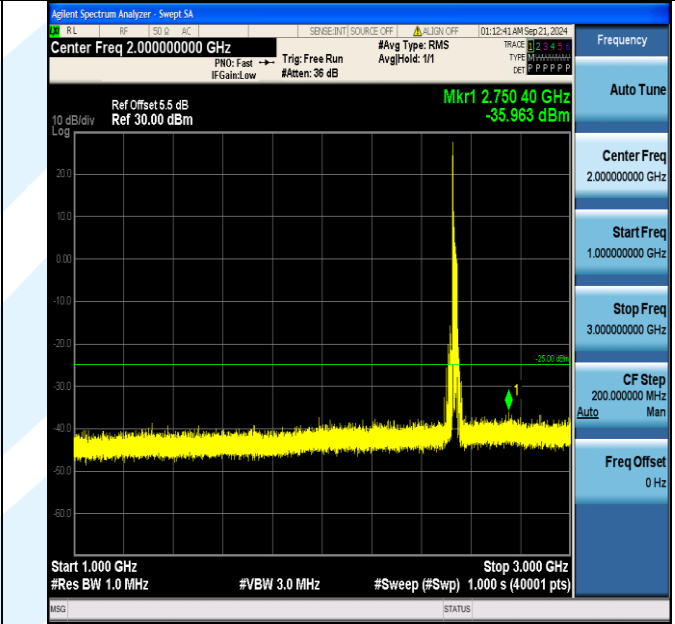

Band7_20MHz_QPSK_20850_100RB#0_18000~27000_18000~27000

Band7_20MHz_QPSK_21100_1RB#0_1000~3000_1000~3000