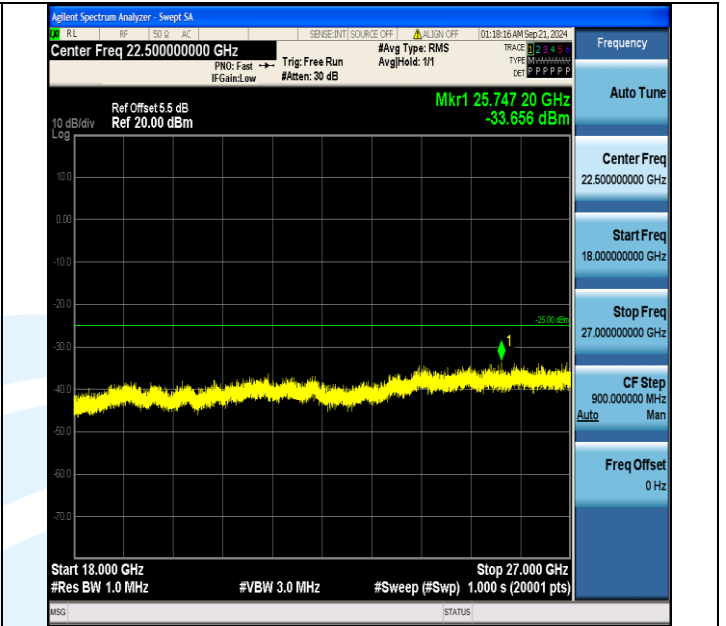

Band7_20MHz_QPSK_21350_100RB#0_1000~3000_1000~3000

Band7_20MHz_QPSK_21350_100RB#0_18000~27000_18000~27000