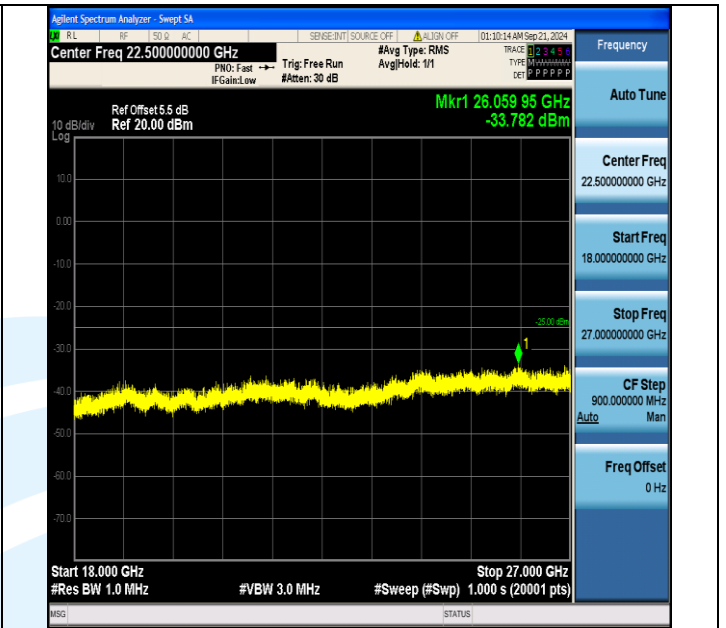

Band7_20MHz_16QAM_20850_1RB#0_1000~3000_1000~3000

Band7_20MHz_16QAM_20850_1RB#0_18000~27000_18000~27000