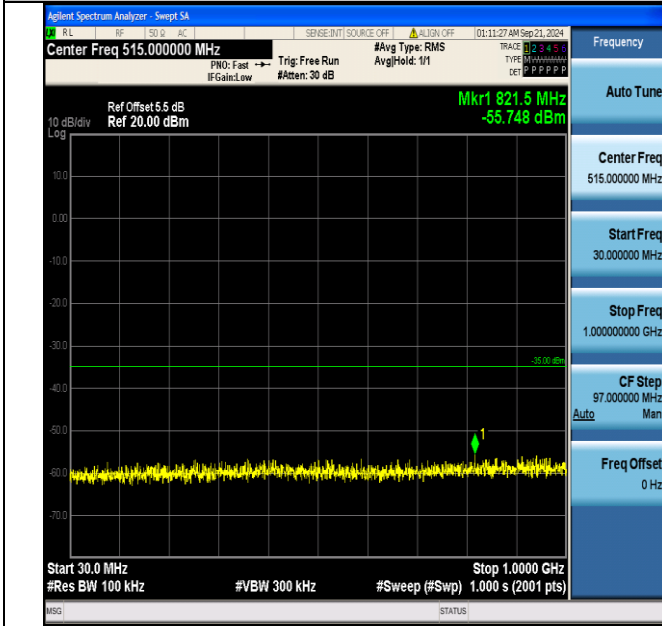

Band7_20MHz_QPSK_20850_1RB#0_18000~27000_18000~27000

Band7_20MHz_QPSK_20850_1RB#99_30~1000_30~1000

Band7_20MHz_QPSK_20850_1RB#99_1000~3000_1000~3000

Band7_20MHz_QPSK_20850_1RB#99_3000~18000_3000~18000

Band7_20MHz_QPSK_20850_1RB#99_18000~27000_18000~27000