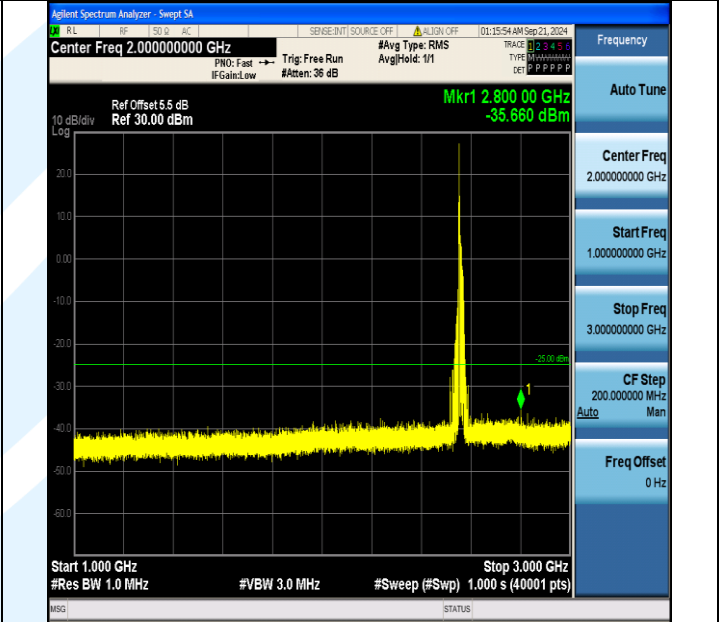

Band7_20MHz_QPSK_21100_100RB#0_18000~27000_18000~27000

Band7_20MHz_QPSK_21350_1RB#0_1000~3000_1000~3000