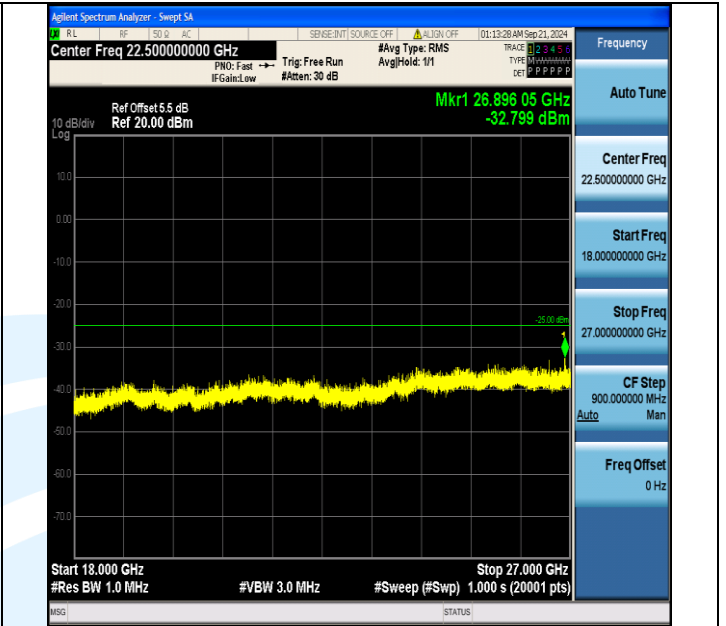

Band7_20MHz_16QAM_21100_1RB#0_1000~3000_1000~3000

Band7_20MHz_16QAM_21100_1RB#0_18000~27000_18000~27000