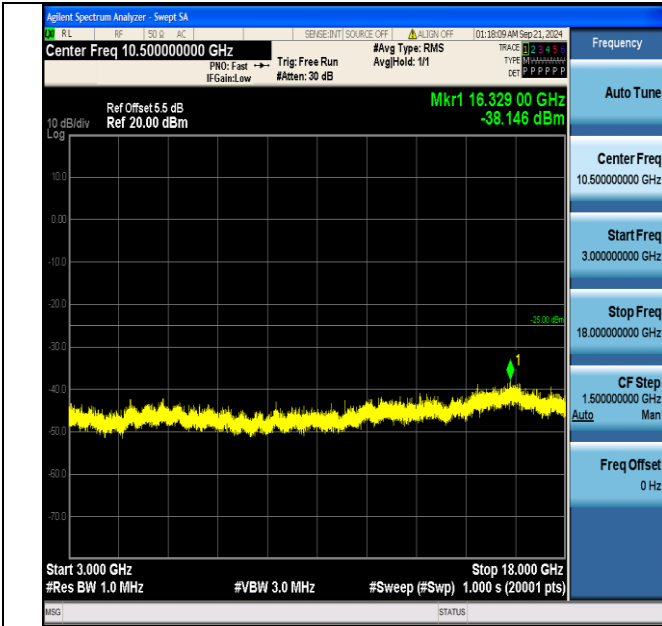

Band7_20MHz_QPSK_21350_100RB#0_30~1000_30~1000

Band7_20MHz_QPSK_21350_100RB#0_3000~18000_3000~18000