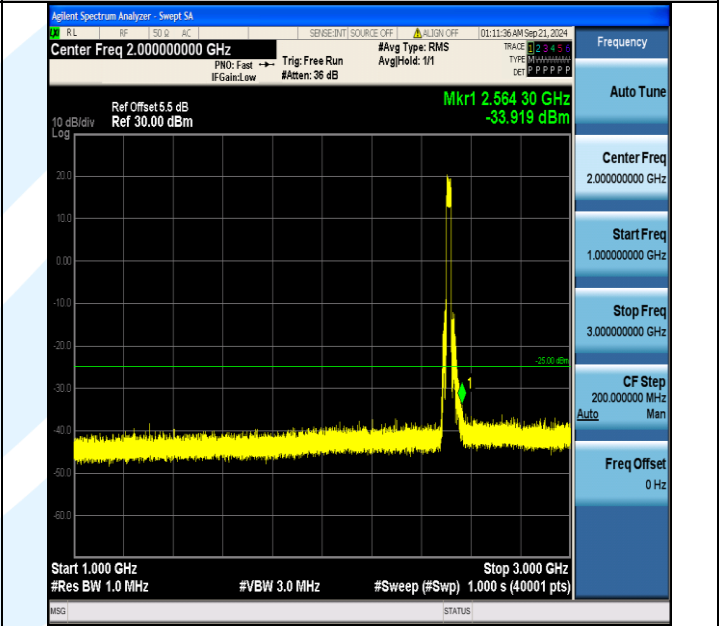

Band7_20MHz_QPSK_20850_1RB#0_18000~27000_18000~27000

Band7_20MHz_QPSK_20850_1RB#99_30~1000_30~1000

Band7_20MHz_QPSK_20850_1RB#99_1000~3000_1000~3000

Band7_20MHz_QPSK_20850_1RB#99_3000~18000_3000~18000

Band7_20MHz_QPSK_20850_1RB#99_18000~27000_18000~27000