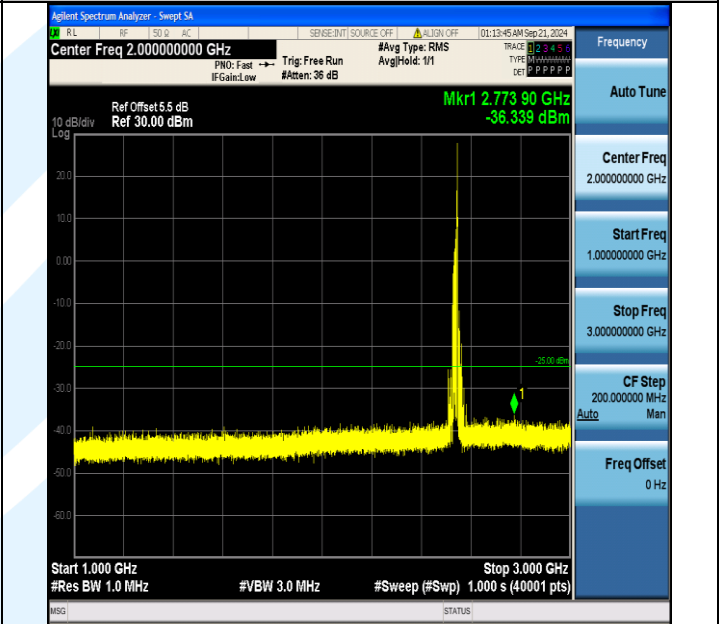

Band7_20MHz_QPSK_21100_1RB#0_30~1000_30~1000

Band7_20MHz_QPSK_21100_1RB#0_1000~3000_1000~3000

Band7_20MHz_QPSK_21100_1RB#0_3000~18000_3000~18000

Band7_20MHz_QPSK_21100_1RB#0_18000~27000_18000~27000

Band7_20MHz_QPSK_21100_1RB#99_30~1000_30~1000