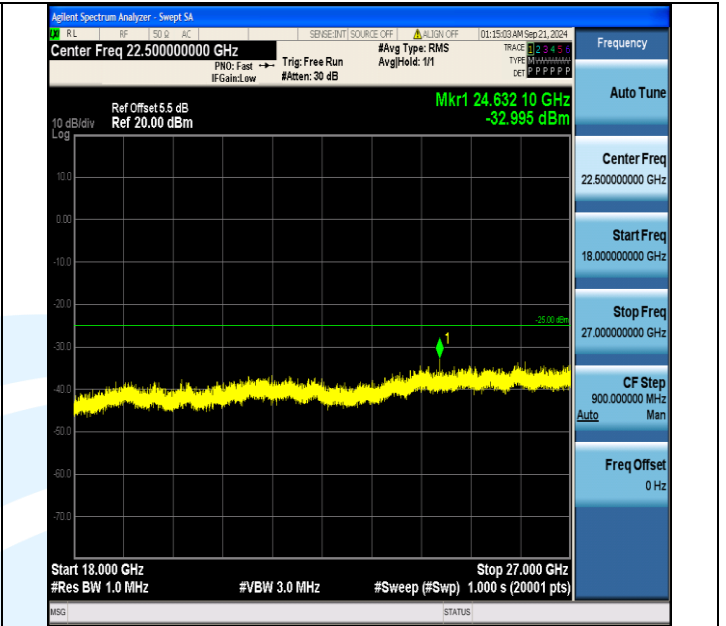

Band7_20MHz_QPSK_21100_1RB#99_1000~3000_1000~3000

Band7_20MHz_QPSK_21100_1RB#99_3000~18000_3000~18000

Band7_20MHz_QPSK_21100_1RB#99_18000~27000_18000~27000

Band7_20MHz_QPSK_21100_100RB#0_30~1000_30~1000

Band7_20MHz_QPSK_21100_100RB#0_1000~3000_1000~3000