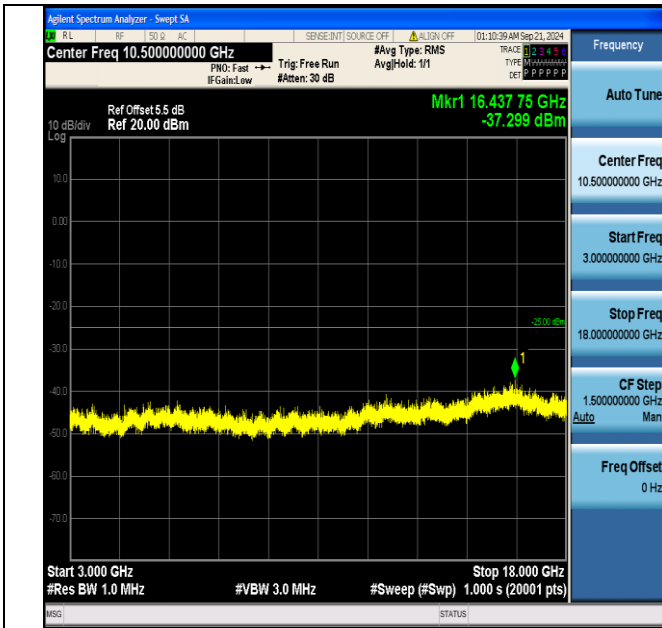

Band7_15MHz_16QAM_21375_75RB#0_3000~18000_3000~18000

Band7_15MHz_16QAM_21375_75RB#0_18000~27000_18000~27000

Band7_20MHz_QPSK_20850_1RB#0_30~1000_30~1000

Band7_20MHz_QPSK_20850_1RB#0_1000~3000_1000~3000

Band7_20MHz_QPSK_20850_1RB#0_3000~18000_3000~18000

Band7_20MHz_QPSK_20850_1RB#0_18000~27000_18000~27000

Band7_20MHz_QPSK_20850_1RB#99_30~1000_30~1000

Band7_20MHz_QPSK_20850_1RB#99_1000~3000_1000~3000

Band7_20MHz_QPSK_20850_1RB#99_3000~18000_3000~18000

Band7_20MHz_QPSK_20850_1RB#99_18000~27000_18000~27000