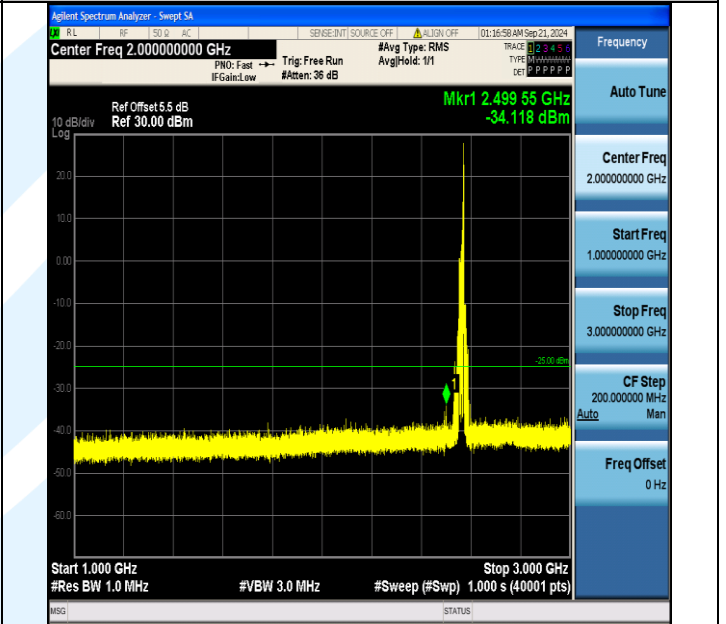

Band7_20MHz_QPSK_21350_1RB#0_18000~27000_18000~27000

Band7_20MHz_QPSK_21350_1RB#99_1000~3000_1000~3000