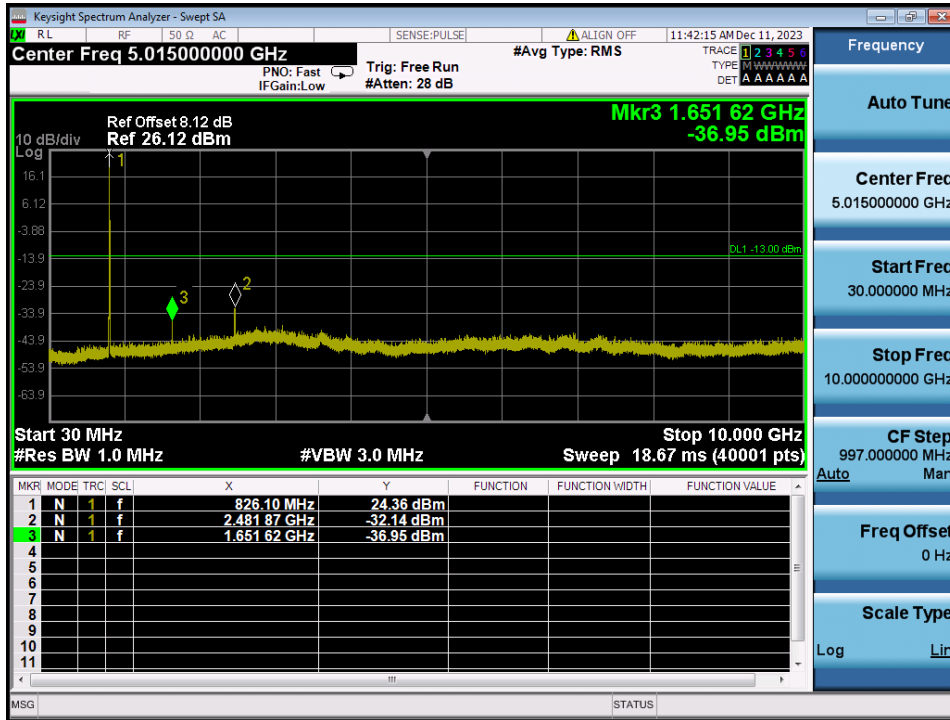

GSM1900 & Channel: 810

EDGE1900 & Channel: 512

EDGE1900 & Channel: 661

EDGE1900 & Channel: 810

WCDMA1900 & Channel: 9 262

WCDMA1900 & Channel: 9 400

WCDMA1900 & Channel: 9 538

8.3. SPURIOUS EMISSIONS AT ANTENNA TERMINAL

GSM850 & Channel: 128

GSM850 & Channel: 190

GSM850 & Channel: 251

WCDMA850 & Channel: 4 132

WCDMA850 & Channel: 4 183

WCDMA850 & Channel: 4 233

WCDMA1700 & Channel: 1 312

WCDMA1700 & Channel: 1 312

WCDMA1700 & Channel: 1 412

WCDMA1700 & Channel: 1 412

WCDMA1700 & Channel: 1 513

WCDMA1700 & Channel: 1 513

GSM1900 & Channel: 512

GSM1900 & Channel: 512

GSM1900 & Channel: 661

GSM1900 & Channel: 661