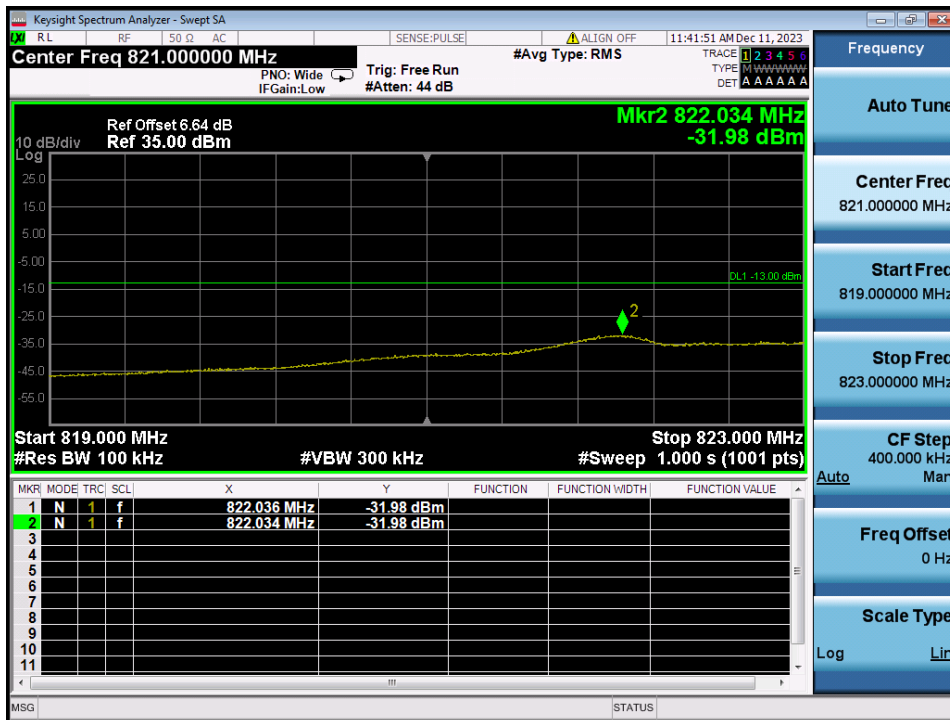

### 8.4. BAND EDGE EMISSIONS AT ANTENNA TERMINAL

GSM850 & Channel: 128

GSM850 & Channel: 128

GSM850 & Channel: 251

GSM850 & Channel: 251

EDGE850 & Channel: 128

EDGE850 & Channel: 128

EDGE850 & Channel: 251

EDGE850 & Channel: 251

WCDMA850 & Channel: 4 132

WCDMA850 & Channel: 4 132

WCDMA850 & Channel: 4 233

WCDMA850 & Channel: 4 233

WCDMA1700 & Channel: 1 312

WCDMA1700 & Channel: 1 312

WCDMA1700 & Channel: 1 513