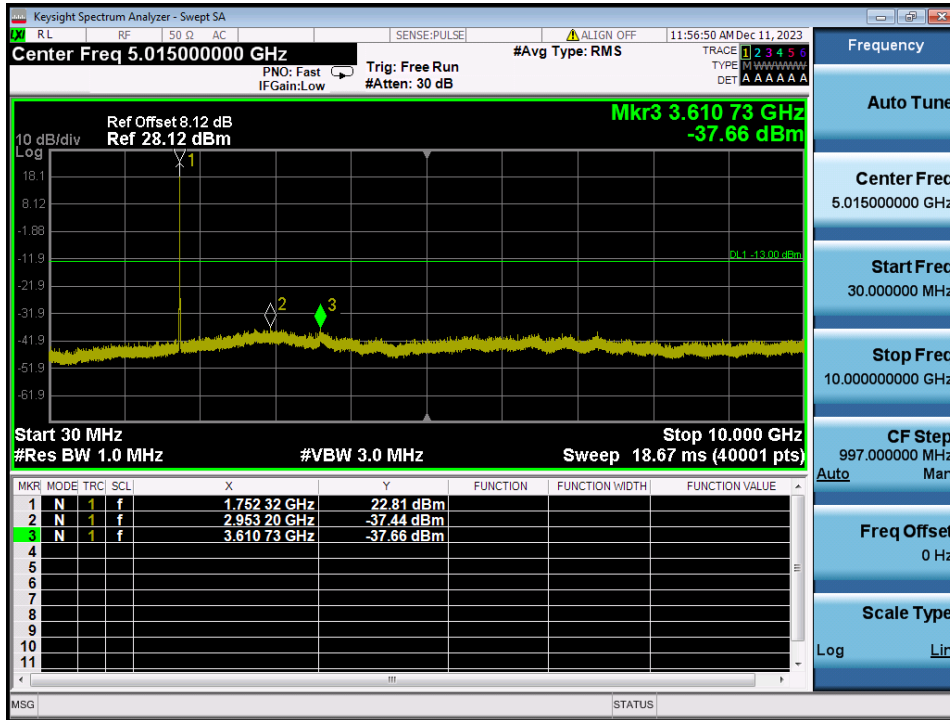

GSM1900 & Channel: 810

EDGE1900 & Channel: 512

EDGE1900 & Channel: 661

EDGE1900 & Channel: 810

WCDMA1900 & Channel: 9 262

WCDMA1900 & Channel: 9 400

WCDMA1900 & Channel: 9 538

8.3. SPURIOUS EMISSIONS AT ANTENNA TERMINAL

GSM850 & Channel: 128

GSM850 & Channel: 190

GSM850 & Channel: 251

WCDMA850 & Channel: 4 132

WCDMA850 & Channel: 4 183

WCDMA850 & Channel: 4 233

WCDMA1700 & Channel: 1 312

WCDMA1700 & Channel: 1 312

WCDMA1700 & Channel: 1 412

WCDMA1700 & Channel: 1 412

WCDMA1700 & Channel: 1 513

WCDMA1700 & Channel: 1 513

GSM1900 & Channel: 512

GSM1900 & Channel: 512

GSM1900 & Channel: 661

GSM1900 & Channel: 661