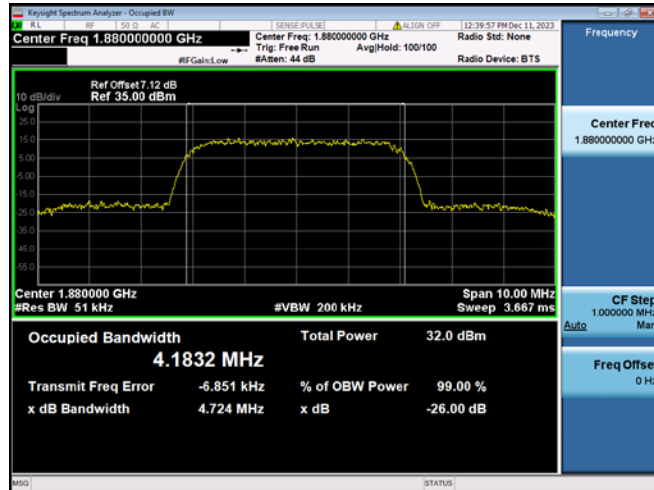

GSM1900 & Channel: 810

EDGE1900 & Channel: 512

EDGE1900 & Channel: 661

EDGE1900 & Channel: 810

WCDMA1900 & Channel: 9 262

WCDMA1900 & Channel: 9 400

WCDMA1900 & Channel: 9 538

8.3. SPURIOUS EMISSIONS AT ANTENNA TERMINAL

GSM850 & Channel: 128

GSM850 & Channel: 190

GSM850 & Channel: 251

WCDMA850 & Channel: 4 132

WCDMA850 & Channel: 4 183

WCDMA850 & Channel: 4 233

WCDMA1700 & Channel: 1 312

WCDMA1700 & Channel: 1 312