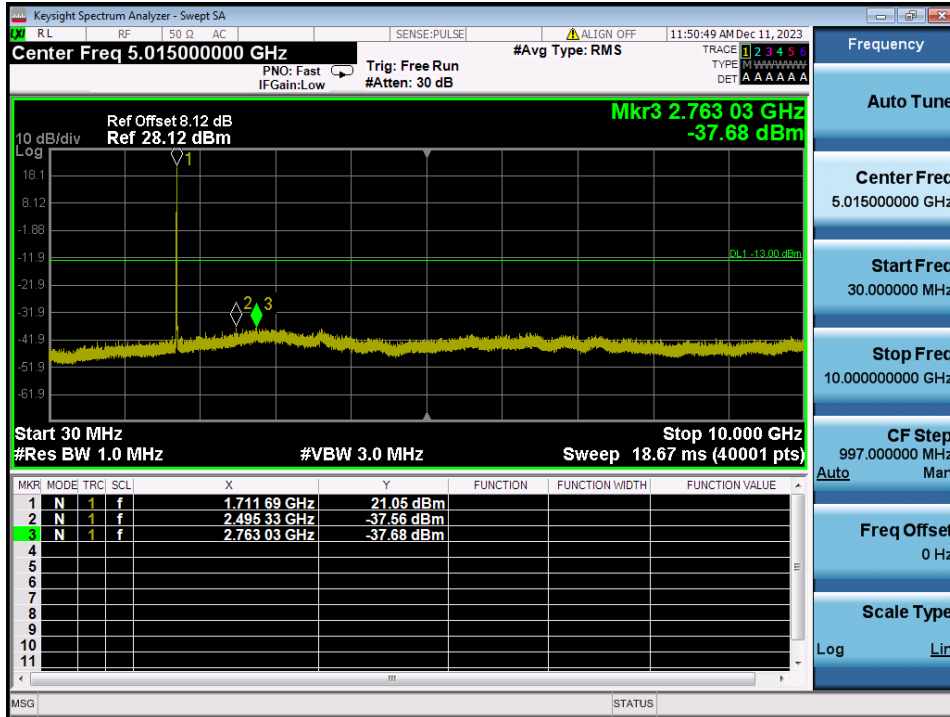

GSM1900 & Channel: 810

EDGE1900 & Channel: 512

EDGE1900 & Channel: 661

EDGE1900 & Channel: 810

WCDMA1900 & Channel: 9 262

WCDMA1900 & Channel: 9 400

WCDMA1900 & Channel: 9 538

8.3. SPURIOUS EMISSIONS AT ANTENNA TERMINAL

GSM850 & Channel: 128

GSM850 & Channel: 190

GSM850 & Channel: 251

WCDMA850 & Channel: 4 132

WCDMA850 & Channel: 4 183

WCDMA850 & Channel: 4 233

WCDMA1700 & Channel: 1 312

WCDMA1700 & Channel: 1 312

WCDMA1700 & Channel: 1 412

WCDMA1700 & Channel: 1 412

WCDMA1700 & Channel: 1 513

WCDMA1700 & Channel: 1 513

GSM1900 & Channel: 512

GSM1900 & Channel: 512

GSM1900 & Channel: 661

GSM1900 & Channel: 661