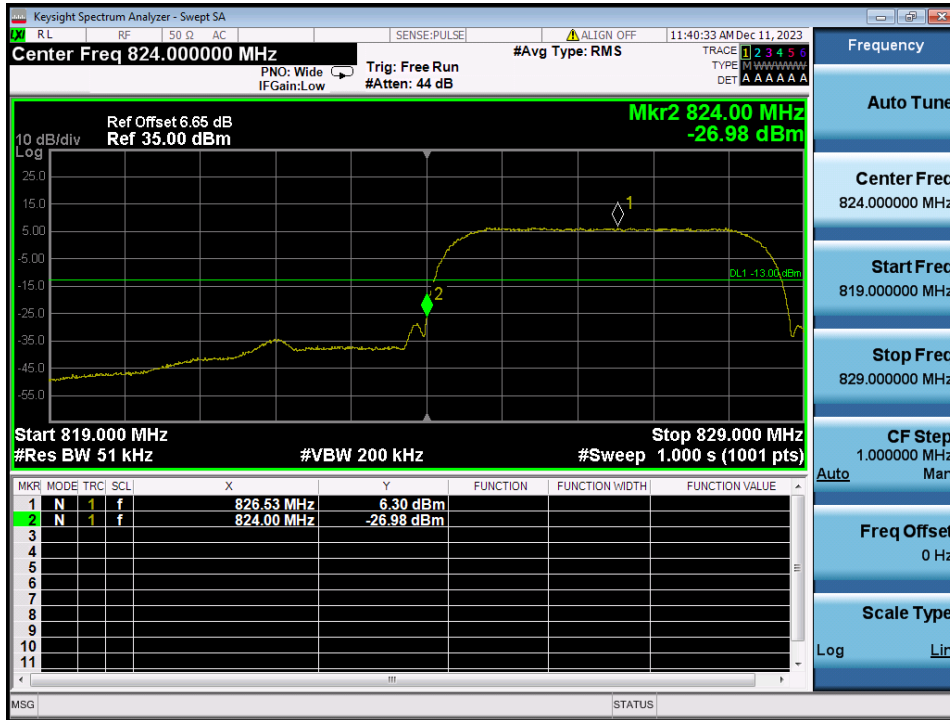

### 8.4. BAND EDGE EMISSIONS AT ANTENNA TERMINAL

GSM850 & Channel: 128

GSM850 & Channel: 128

GSM850 & Channel: 251

GSM850 & Channel: 251

EDGE850 & Channel: 128

EDGE850 & Channel: 128

EDGE850 & Channel: 251

EDGE850 & Channel: 251

WCDMA850 & Channel: 4 132

WCDMA850 & Channel: 4 132

WCDMA850 & Channel: 4 233

WCDMA850 & Channel: 4 233

WCDMA1700 & Channel: 1 312

WCDMA1700 & Channel: 1 312

WCDMA1700 & Channel: 1 513