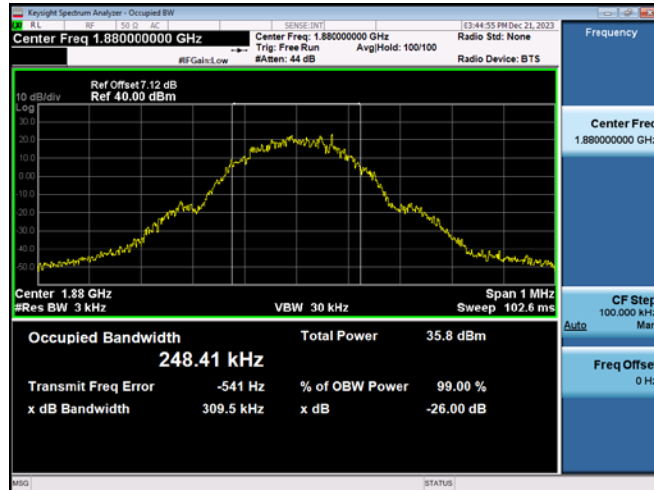

WCDMA850 & Channel: 4 132

WCDMA850 & Channel: 4 183

WCDMA850 & Channel: 4 233

WCDMA1700 & Channel: 1 312

WCDMA1700 & Channel: 1 412

WCDMA1700 & Channel: 1 513

GSM1900 & Channel: 512

GSM1900 & Channel: 661

GSM1900 & Channel: 810

EDGE1900 & Channel: 512

EDGE1900 & Channel: 661

EDGE1900 & Channel: 810

WCDMA1900 & Channel: 9 262

WCDMA1900 & Channel: 9 400

WCDMA1900 & Channel: 9 538

8.3. SPURIOUS EMISSIONS AT ANTENNA TERMINAL