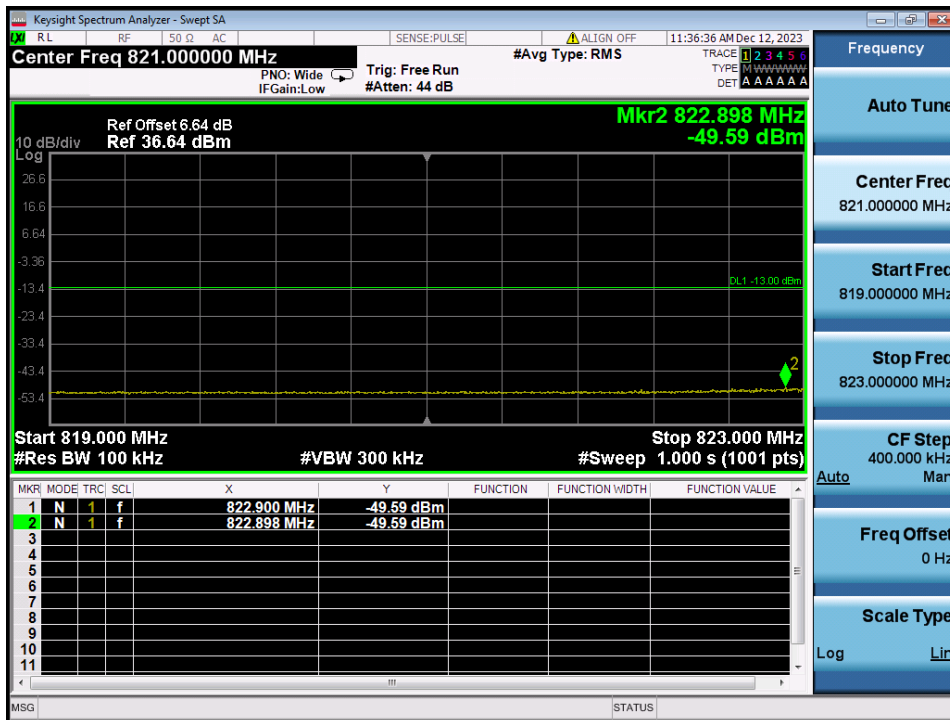

### 8.4. BAND EDGE EMISSIONS AT ANTENNA TERMINAL

GSM850 & Channel: 128

GSM850 & Channel: 128

GSM850 & Channel: 251

GSM850 & Channel: 251

EDGE850 & Channel: 128

EDGE850 & Channel: 128

EDGE850 & Channel: 251

EDGE850 & Channel: 251

WCDMA850 & Channel: 4 132

WCDMA850 & Channel: 4 132

WCDMA850 & Channel: 4 233

WCDMA850 & Channel: 4 233

WCDMA1700 & Channel: 1 312

WCDMA1700 & Channel: 1 312

WCDMA1700 & Channel: 1 513