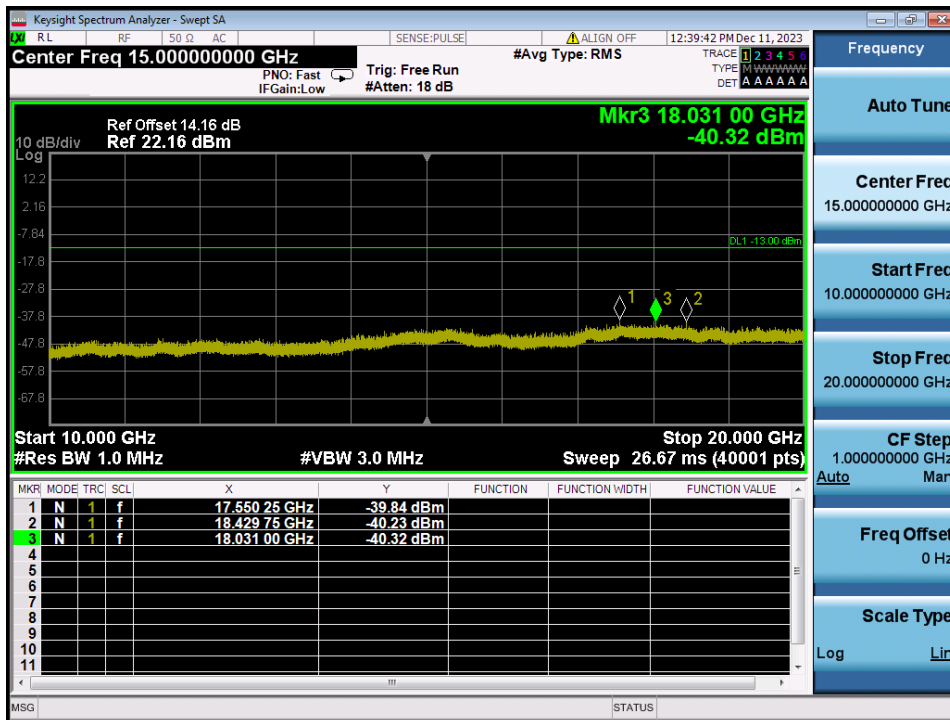

GSM1900 & Channel: 810

GSM1900 & Channel: 810

WCDMA1900 & Channel: 9 262

WCDMA1900 & Channel: 9 262

WCDMA1900 & Channel: 9 400

WCDMA1900 & Channel: 9 400

WCDMA1900 & Channel: 9 538

WCDMA1900 & Channel: 9 538

### 8.4. BAND EDGE EMISSIONS AT ANTENNA TERMINAL

GSM850 & Channel: 128

GSM850 & Channel: 128

GSM850 & Channel: 251

GSM850 & Channel: 251

EDGE850 & Channel: 128

EDGE850 & Channel: 128

EDGE850 & Channel: 251