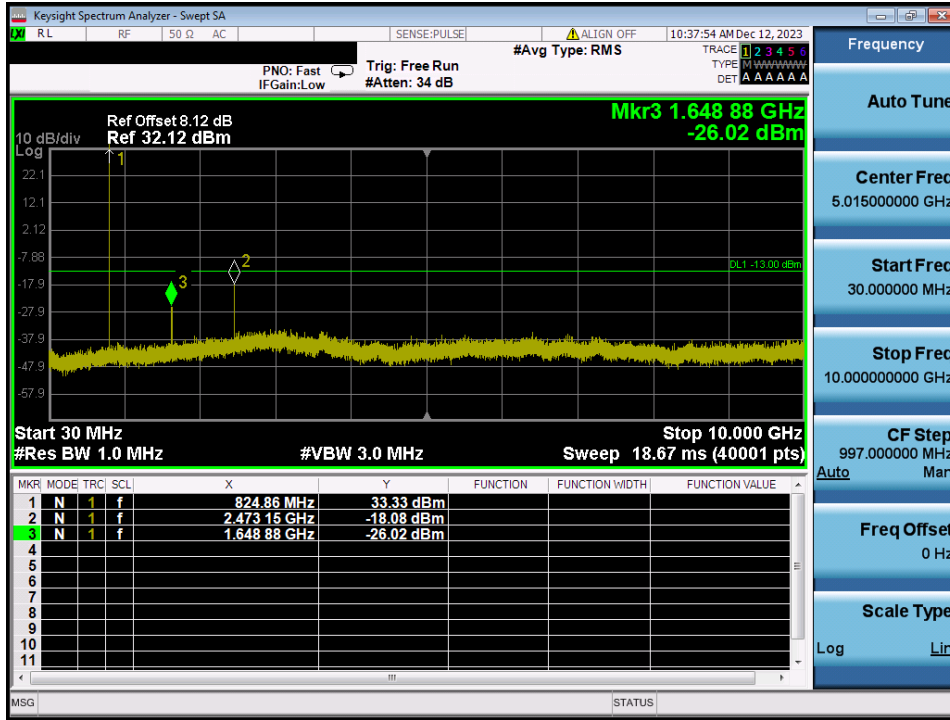

WCDMA850 & Channel: 4 132

WCDMA850 & Channel: 4 183

WCDMA850 & Channel: 4 233

WCDMA1700 & Channel: 1 312

WCDMA1700 & Channel: 1 412

WCDMA1700 & Channel: 1 513

GSM1900 & Channel: 512

GSM1900 & Channel: 661

GSM1900 & Channel: 810

EDGE1900 & Channel: 512

EDGE1900 & Channel: 661

EDGE1900 & Channel: 810

WCDMA1900 & Channel: 9 262

WCDMA1900 & Channel: 9 400

WCDMA1900 & Channel: 9 538

8.3. SPURIOUS EMISSIONS AT ANTENNA TERMINAL

GSM850 & Channel: 128

GSM850 & Channel: 190

GSM850 & Channel: 251

WCDMA850 & Channel: 4 132

WCDMA850 & Channel: 4 183

WCDMA850 & Channel: 4 233

WCDMA1700 & Channel: 1 312

WCDMA1700 & Channel: 1 312