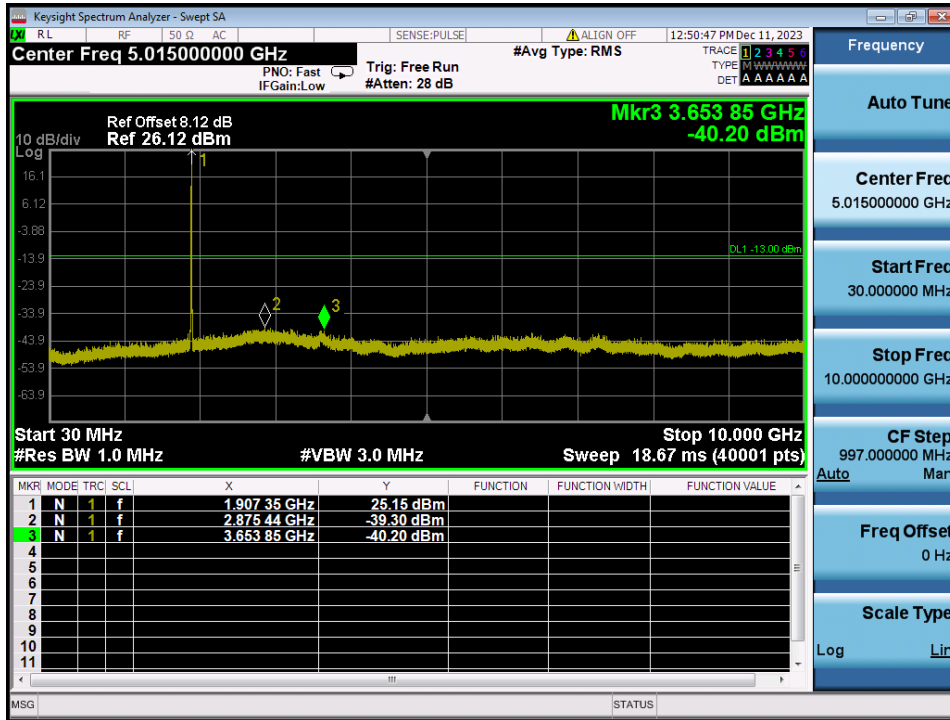

GSM1900 & Channel: 810

GSM1900 & Channel: 810

WCDMA1900 & Channel: 9 262

WCDMA1900 & Channel: 9 262

WCDMA1900 & Channel: 9 400

WCDMA1900 & Channel: 9 400

WCDMA1900 & Channel: 9 538

WCDMA1900 & Channel: 9 538

### 8.4. BAND EDGE EMISSIONS AT ANTENNA TERMINAL

GSM850 & Channel: 128

GSM850 & Channel: 128

GSM850 & Channel: 251

GSM850 & Channel: 251

EDGE850 & Channel: 128

EDGE850 & Channel: 128

EDGE850 & Channel: 251