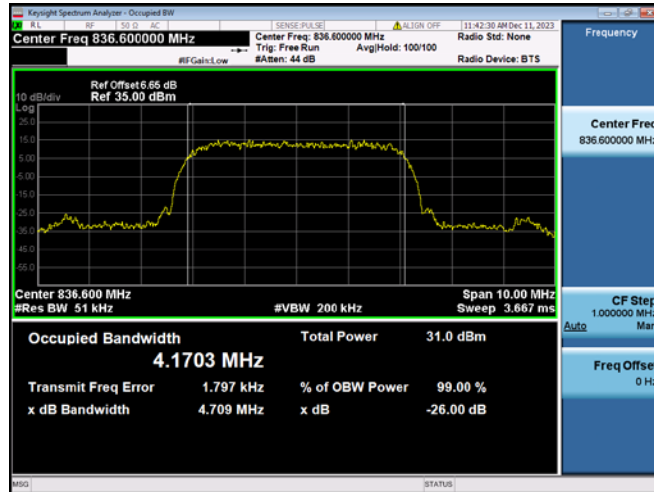

WCDMA850 & Channel: 4 132

WCDMA850 & Channel: 4 183

WCDMA850 & Channel: 4 233

WCDMA1700 & Channel: 1 312

WCDMA1700 & Channel: 1 412

WCDMA1700 & Channel: 1 513

GSM1900 & Channel: 512

GSM1900 & Channel: 661

GSM1900 & Channel: 810

EDGE1900 & Channel: 512

EDGE1900 & Channel: 661

EDGE1900 & Channel: 810

WCDMA1900 & Channel: 9 262

WCDMA1900 & Channel: 9 400

WCDMA1900 & Channel: 9 538

8.3. SPURIOUS EMISSIONS AT ANTENNA TERMINAL