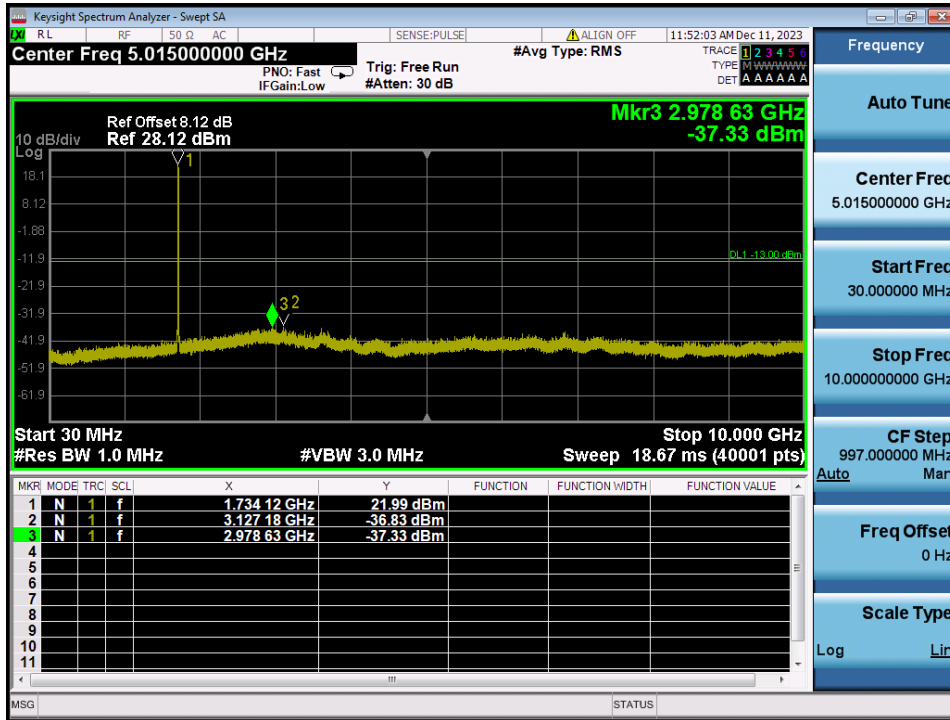

GSM1900 & Channel: 810

EDGE1900 & Channel: 512

EDGE1900 & Channel: 661

EDGE1900 & Channel: 810

WCDMA1900 & Channel: 9 262

WCDMA1900 & Channel: 9 400

WCDMA1900 & Channel: 9 538

8.3. SPURIOUS EMISSIONS AT ANTENNA TERMINAL

GSM850 & Channel: 128

GSM850 & Channel: 190

GSM850 & Channel: 251

WCDMA850 & Channel: 4 132

WCDMA850 & Channel: 4 183

WCDMA850 & Channel: 4 233

WCDMA1700 & Channel: 1 312

WCDMA1700 & Channel: 1 312

WCDMA1700 & Channel: 1 412

WCDMA1700 & Channel: 1 412

WCDMA1700 & Channel: 1 513

WCDMA1700 & Channel: 1 513

GSM1900 & Channel: 512

GSM1900 & Channel: 512

GSM1900 & Channel: 661

GSM1900 & Channel: 661