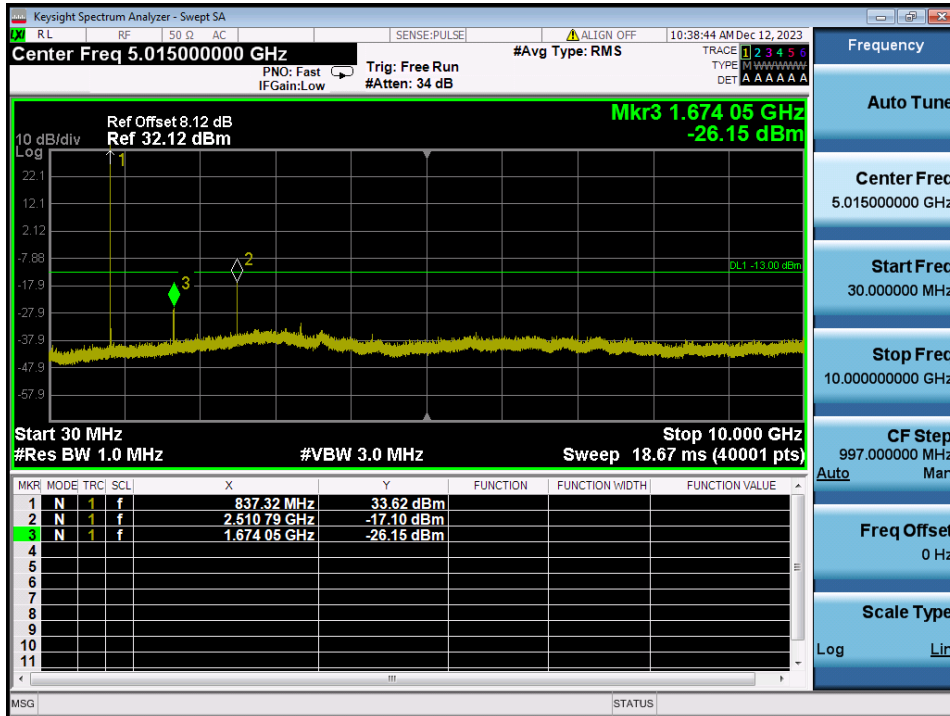

WCDMA850 & Channel: 4 132

WCDMA850 & Channel: 4 183

WCDMA850 & Channel: 4 233

WCDMA1700 & Channel: 1 312

WCDMA1700 & Channel: 1 412

WCDMA1700 & Channel: 1 513

GSM1900 & Channel: 512

GSM1900 & Channel: 661

GSM1900 & Channel: 810

EDGE1900 & Channel: 512

EDGE1900 & Channel: 661

EDGE1900 & Channel: 810

WCDMA1900 & Channel: 9 262

WCDMA1900 & Channel: 9 400

WCDMA1900 & Channel: 9 538

8.3. SPURIOUS EMISSIONS AT ANTENNA TERMINAL

GSM850 & Channel: 128

GSM850 & Channel: 190

GSM850 & Channel: 251

WCDMA850 & Channel: 4 132

WCDMA850 & Channel: 4 183

WCDMA850 & Channel: 4 233

WCDMA1700 & Channel: 1 312

WCDMA1700 & Channel: 1 312