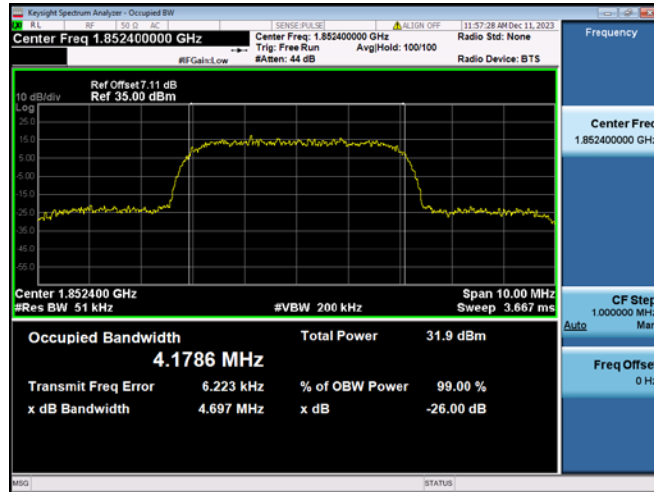

GSM1900 & Channel: 810

EDGE1900 & Channel: 512

EDGE1900 & Channel: 661

EDGE1900 & Channel: 810

WCDMA1900 & Channel: 9 262

WCDMA1900 & Channel: 9 400

WCDMA1900 & Channel: 9 538

8.3. SPURIOUS EMISSIONS AT ANTENNA TERMINAL

GSM850 & Channel: 128

GSM850 & Channel: 190

GSM850 & Channel: 251

WCDMA850 & Channel: 4 132

WCDMA850 & Channel: 4 183

WCDMA850 & Channel: 4 233

WCDMA1700 & Channel: 1 312

WCDMA1700 & Channel: 1 312