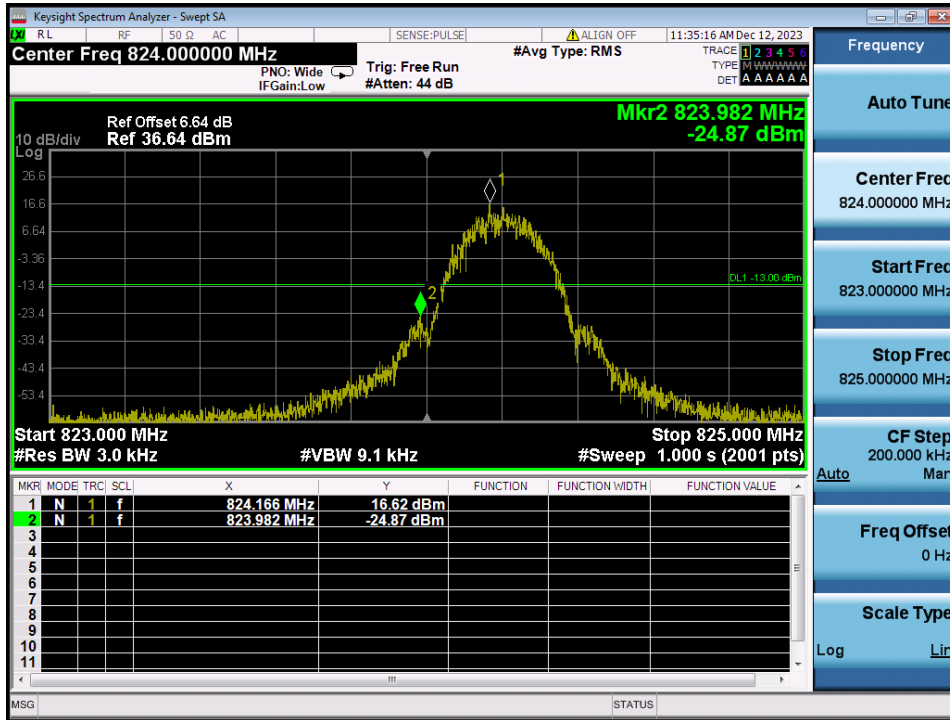

GSM1900 & Channel: 810

GSM1900 & Channel: 810

WCDMA1900 & Channel: 9 262

WCDMA1900 & Channel: 9 262

WCDMA1900 & Channel: 9 400

WCDMA1900 & Channel: 9 400

WCDMA1900 & Channel: 9 538

WCDMA1900 & Channel: 9 538

### 8.4. BAND EDGE EMISSIONS AT ANTENNA TERMINAL

GSM850 & Channel: 128

GSM850 & Channel: 128

GSM850 & Channel: 251

GSM850 & Channel: 251

EDGE850 & Channel: 128

EDGE850 & Channel: 128

EDGE850 & Channel: 251

EDGE850 & Channel: 251

WCDMA850 & Channel: 4 132

WCDMA850 & Channel: 4 132

WCDMA850 & Channel: 4 233

WCDMA850 & Channel: 4 233

WCDMA1700 & Channel: 1 312

WCDMA1700 & Channel: 1 312

WCDMA1700 & Channel: 1 513