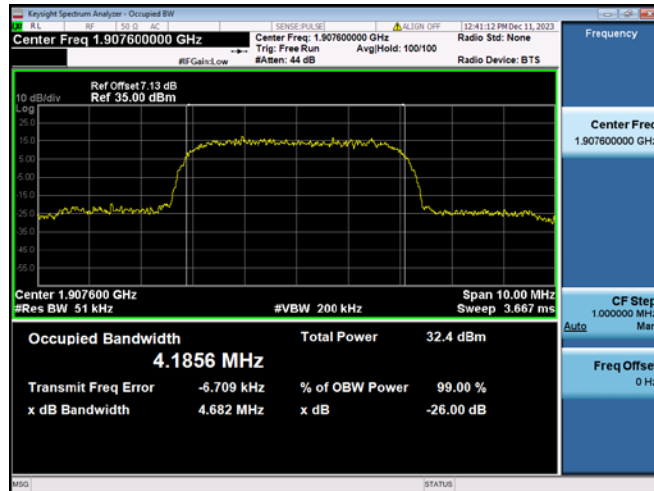

GSM1900 & Channel: 810

EDGE1900 & Channel: 512

EDGE1900 & Channel: 661

EDGE1900 & Channel: 810

WCDMA1900 & Channel: 9 262

WCDMA1900 & Channel: 9 400

WCDMA1900 & Channel: 9 538

8.3. SPURIOUS EMISSIONS AT ANTENNA TERMINAL

GSM850 & Channel: 128

GSM850 & Channel: 190

GSM850 & Channel: 251

WCDMA850 & Channel: 4 132

WCDMA850 & Channel: 4 183

WCDMA850 & Channel: 4 233

WCDMA1700 & Channel: 1 312

WCDMA1700 & Channel: 1 312