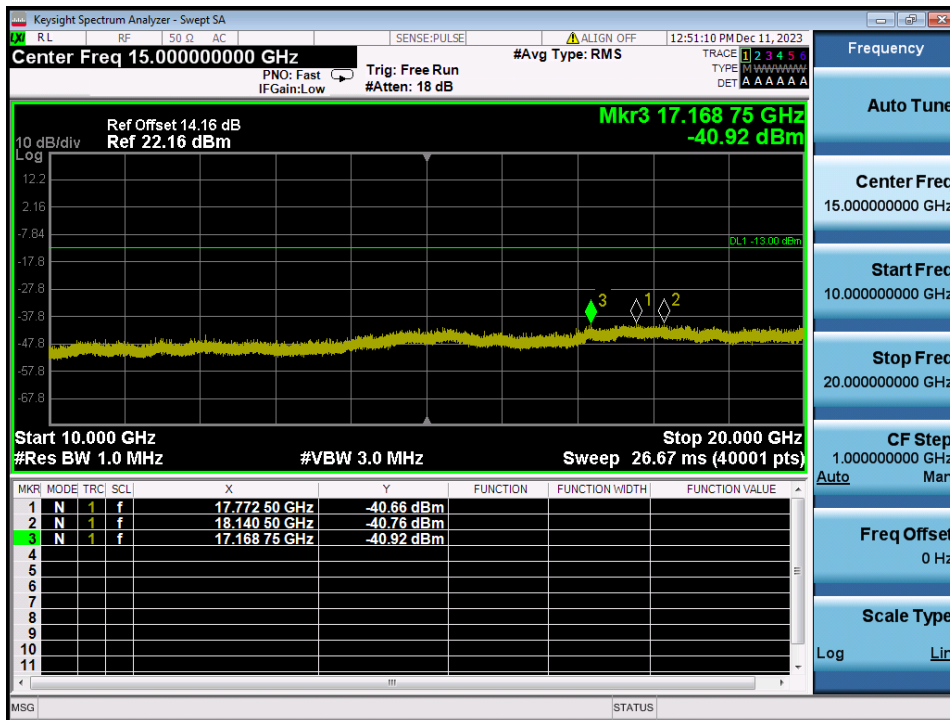

GSM1900 & Channel: 810

GSM1900 & Channel: 810

WCDMA1900 & Channel: 9 262

WCDMA1900 & Channel: 9 262

WCDMA1900 & Channel: 9 400

WCDMA1900 & Channel: 9 400

WCDMA1900 & Channel: 9 538

WCDMA1900 & Channel: 9 538

### 8.4. BAND EDGE EMISSIONS AT ANTENNA TERMINAL

GSM850 & Channel: 128

GSM850 & Channel: 128

GSM850 & Channel: 251

GSM850 & Channel: 251

EDGE850 & Channel: 128

EDGE850 & Channel: 128

EDGE850 & Channel: 251