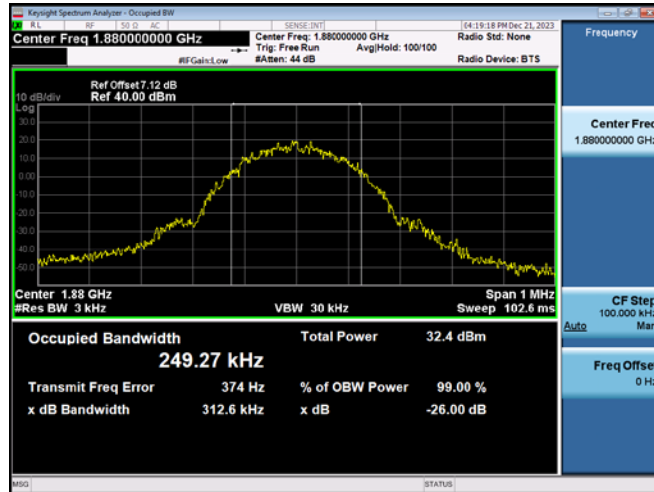

WCDMA850 & Channel: 4 132

WCDMA850 & Channel: 4 183

WCDMA850 & Channel: 4 233

WCDMA1700 & Channel: 1 312

WCDMA1700 & Channel: 1 412

WCDMA1700 & Channel: 1 513

GSM1900 & Channel: 512

GSM1900 & Channel: 661

GSM1900 & Channel: 810

EDGE1900 & Channel: 512

EDGE1900 & Channel: 661

EDGE1900 & Channel: 810

WCDMA1900 & Channel: 9 262

WCDMA1900 & Channel: 9 400

WCDMA1900 & Channel: 9 538

8.3. SPURIOUS EMISSIONS AT ANTENNA TERMINAL