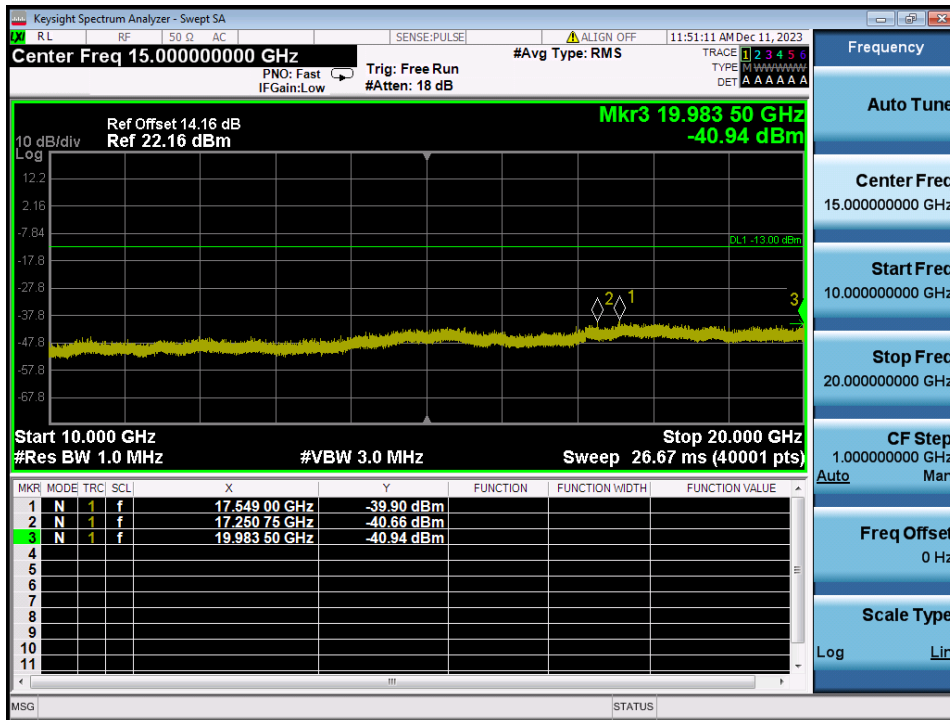

GSM1900 & Channel: 810

EDGE1900 & Channel: 512

EDGE1900 & Channel: 661

EDGE1900 & Channel: 810

WCDMA1900 & Channel: 9 262

WCDMA1900 & Channel: 9 400

WCDMA1900 & Channel: 9 538

8.3. SPURIOUS EMISSIONS AT ANTENNA TERMINAL

GSM850 & Channel: 128

GSM850 & Channel: 190

GSM850 & Channel: 251

WCDMA850 & Channel: 4 132

WCDMA850 & Channel: 4 183

WCDMA850 & Channel: 4 233

WCDMA1700 & Channel: 1 312

WCDMA1700 & Channel: 1 312

WCDMA1700 & Channel: 1 412

WCDMA1700 & Channel: 1 412

WCDMA1700 & Channel: 1 513

WCDMA1700 & Channel: 1 513

GSM1900 & Channel: 512

GSM1900 & Channel: 512

GSM1900 & Channel: 661

GSM1900 & Channel: 661