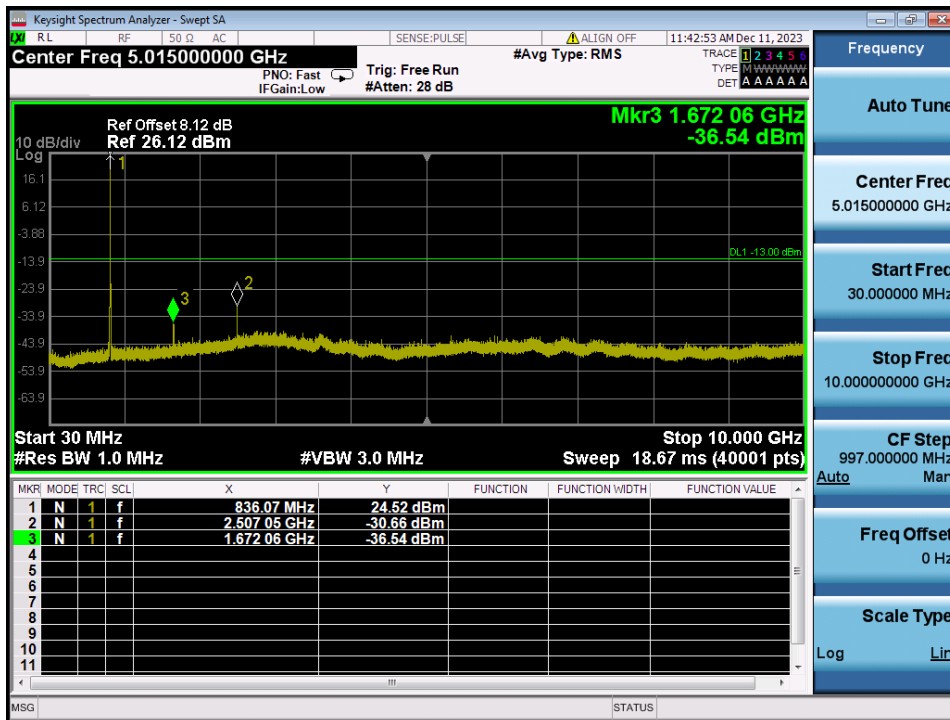

GSM1900 & Channel: 810

EDGE1900 & Channel: 512

EDGE1900 & Channel: 661

EDGE1900 & Channel: 810

WCDMA1900 & Channel: 9 262

WCDMA1900 & Channel: 9 400

WCDMA1900 & Channel: 9 538

8.3. SPURIOUS EMISSIONS AT ANTENNA TERMINAL

GSM850 & Channel: 128

GSM850 & Channel: 190

GSM850 & Channel: 251

WCDMA850 & Channel: 4 132

WCDMA850 & Channel: 4 183

WCDMA850 & Channel: 4 233

WCDMA1700 & Channel: 1 312

WCDMA1700 & Channel: 1 312

WCDMA1700 & Channel: 1 412

WCDMA1700 & Channel: 1 412

WCDMA1700 & Channel: 1 513

WCDMA1700 & Channel: 1 513

GSM1900 & Channel: 512

GSM1900 & Channel: 512

GSM1900 & Channel: 661

GSM1900 & Channel: 661