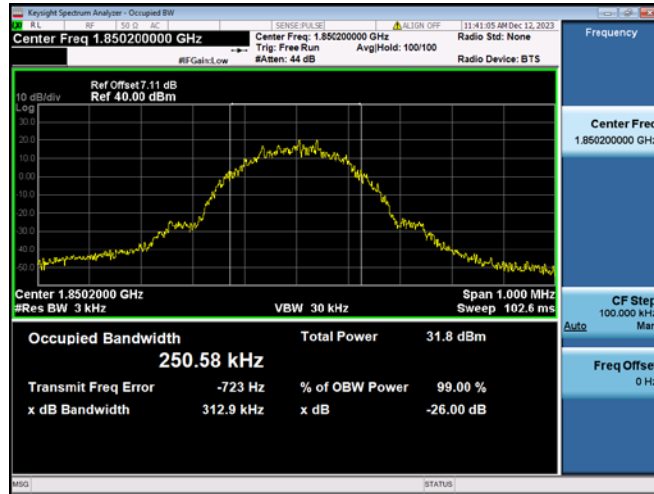

WCDMA850 & Channel: 4 132

WCDMA850 & Channel: 4 183

WCDMA850 & Channel: 4 233

WCDMA1700 & Channel: 1 312

WCDMA1700 & Channel: 1 412

WCDMA1700 & Channel: 1 513

GSM1900 & Channel: 512

GSM1900 & Channel: 661

GSM1900 & Channel: 810

EDGE1900 & Channel: 512

EDGE1900 & Channel: 661

EDGE1900 & Channel: 810

WCDMA1900 & Channel: 9 262

WCDMA1900 & Channel: 9 400

WCDMA1900 & Channel: 9 538

8.3. SPURIOUS EMISSIONS AT ANTENNA TERMINAL