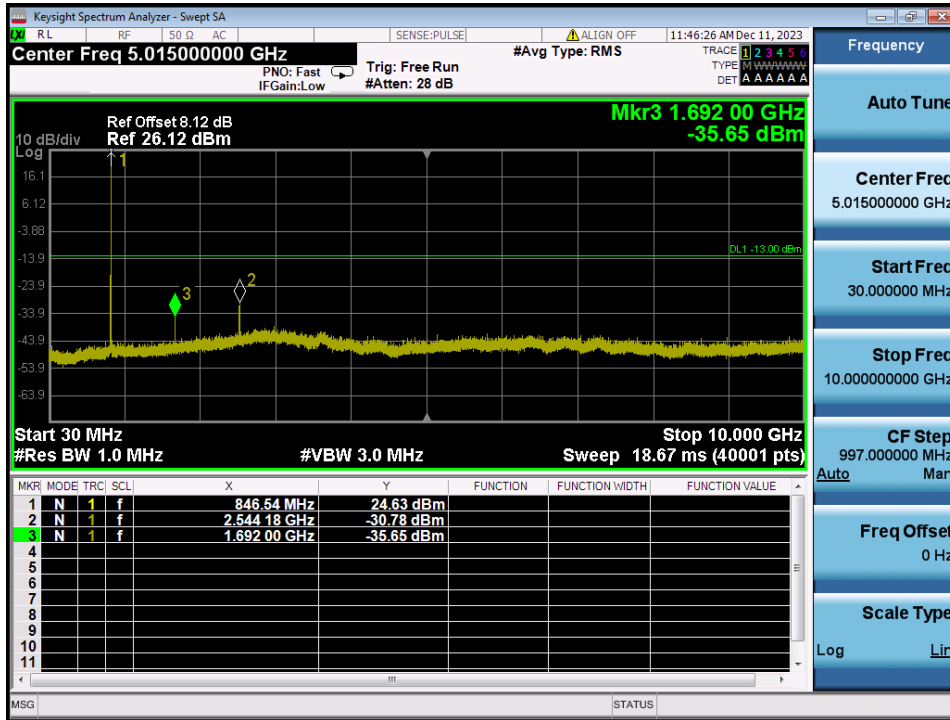

GSM1900 & Channel: 810

EDGE1900 & Channel: 512

EDGE1900 & Channel: 661

EDGE1900 & Channel: 810

WCDMA1900 & Channel: 9 262

WCDMA1900 & Channel: 9 400

WCDMA1900 & Channel: 9 538

8.3. SPURIOUS EMISSIONS AT ANTENNA TERMINAL

GSM850 & Channel: 128

GSM850 & Channel: 190

GSM850 & Channel: 251

WCDMA850 & Channel: 4 132

WCDMA850 & Channel: 4 183

WCDMA850 & Channel: 4 233

WCDMA1700 & Channel: 1 312

WCDMA1700 & Channel: 1 312

WCDMA1700 & Channel: 1 412

WCDMA1700 & Channel: 1 412

WCDMA1700 & Channel: 1 513

WCDMA1700 & Channel: 1 513

GSM1900 & Channel: 512

GSM1900 & Channel: 512

GSM1900 & Channel: 661

GSM1900 & Channel: 661