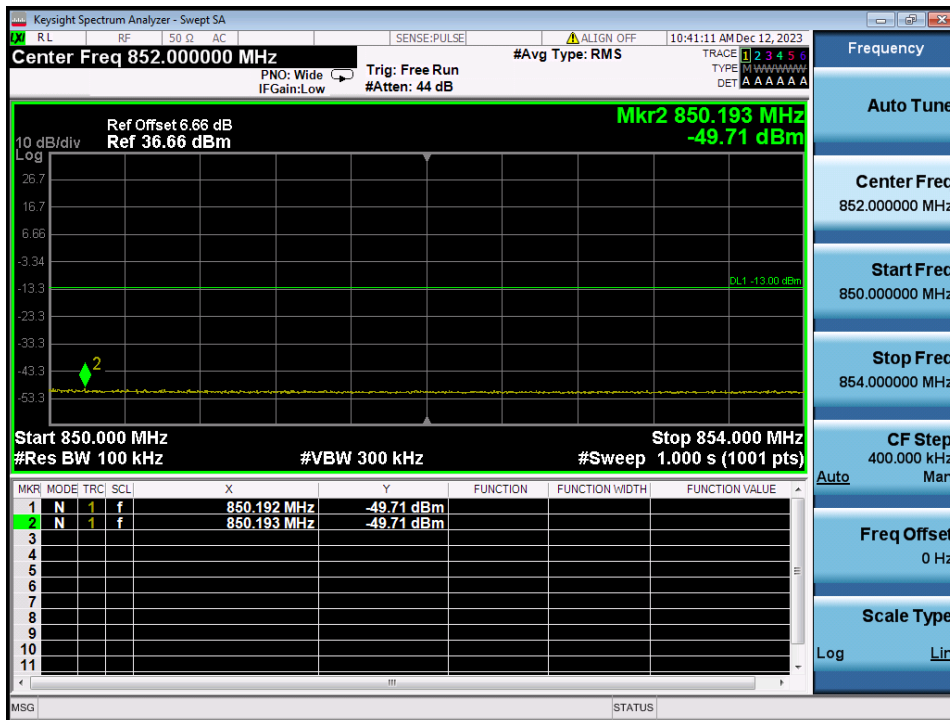

### 8.4. BAND EDGE EMISSIONS AT ANTENNA TERMINAL

GSM850 & Channel: 128

GSM850 & Channel: 128

GSM850 & Channel: 251

GSM850 & Channel: 251

EDGE850 & Channel: 128

EDGE850 & Channel: 128

EDGE850 & Channel: 251

EDGE850 & Channel: 251

WCDMA850 & Channel: 4 132

WCDMA850 & Channel: 4 132

WCDMA850 & Channel: 4 233

WCDMA850 & Channel: 4 233

WCDMA1700 & Channel: 1 312

WCDMA1700 & Channel: 1 312

WCDMA1700 & Channel: 1 513