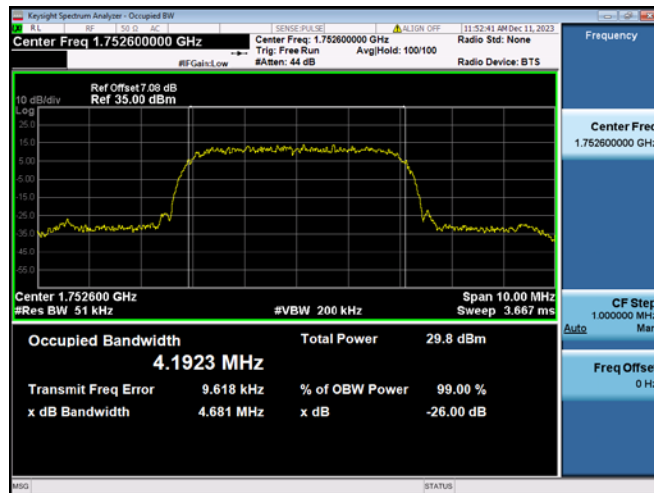

WCDMA850 & Channel: 4 132

WCDMA850 & Channel: 4 183

WCDMA850 & Channel: 4 233

WCDMA1700 & Channel: 1 312

WCDMA1700 & Channel: 1 412

WCDMA1700 & Channel: 1 513

GSM1900 & Channel: 512

GSM1900 & Channel: 661

GSM1900 & Channel: 810

EDGE1900 & Channel: 512

EDGE1900 & Channel: 661

EDGE1900 & Channel: 810

WCDMA1900 & Channel: 9 262

WCDMA1900 & Channel: 9 400

WCDMA1900 & Channel: 9 538

8.3. SPURIOUS EMISSIONS AT ANTENNA TERMINAL