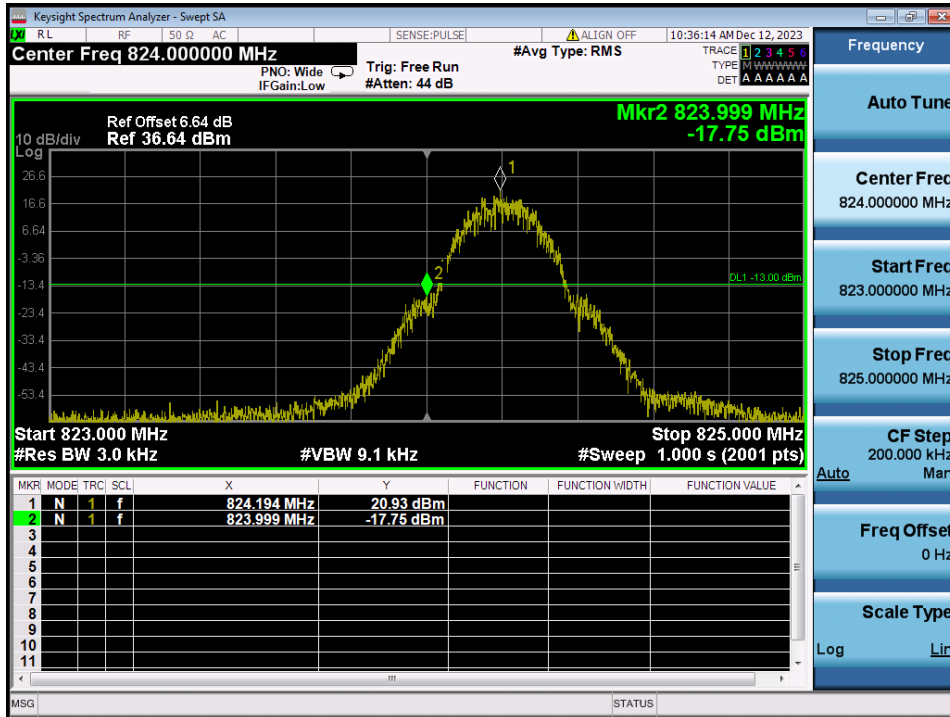

GSM1900 & Channel: 810

GSM1900 & Channel: 810

WCDMA1900 & Channel: 9 262

WCDMA1900 & Channel: 9 262

WCDMA1900 & Channel: 9 400

WCDMA1900 & Channel: 9 400

WCDMA1900 & Channel: 9 538

WCDMA1900 & Channel: 9 538

### 8.4. BAND EDGE EMISSIONS AT ANTENNA TERMINAL

GSM850 & Channel: 128

GSM850 & Channel: 128

GSM850 & Channel: 251

GSM850 & Channel: 251

EDGE850 & Channel: 128

EDGE850 & Channel: 128

EDGE850 & Channel: 251