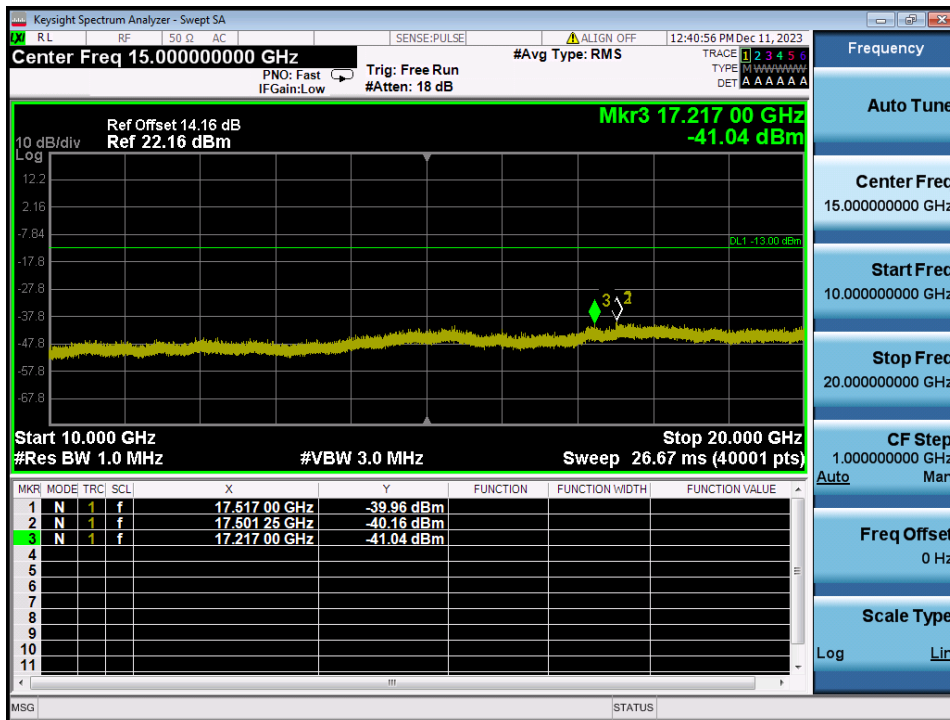

GSM1900 & Channel: 810

GSM1900 & Channel: 810

WCDMA1900 & Channel: 9 262

WCDMA1900 & Channel: 9 262

WCDMA1900 & Channel: 9 400

WCDMA1900 & Channel: 9 400

WCDMA1900 & Channel: 9 538

WCDMA1900 & Channel: 9 538

### 8.4. BAND EDGE EMISSIONS AT ANTENNA TERMINAL

GSM850 & Channel: 128

GSM850 & Channel: 128

GSM850 & Channel: 251

GSM850 & Channel: 251

EDGE850 & Channel: 128

EDGE850 & Channel: 128

EDGE850 & Channel: 251