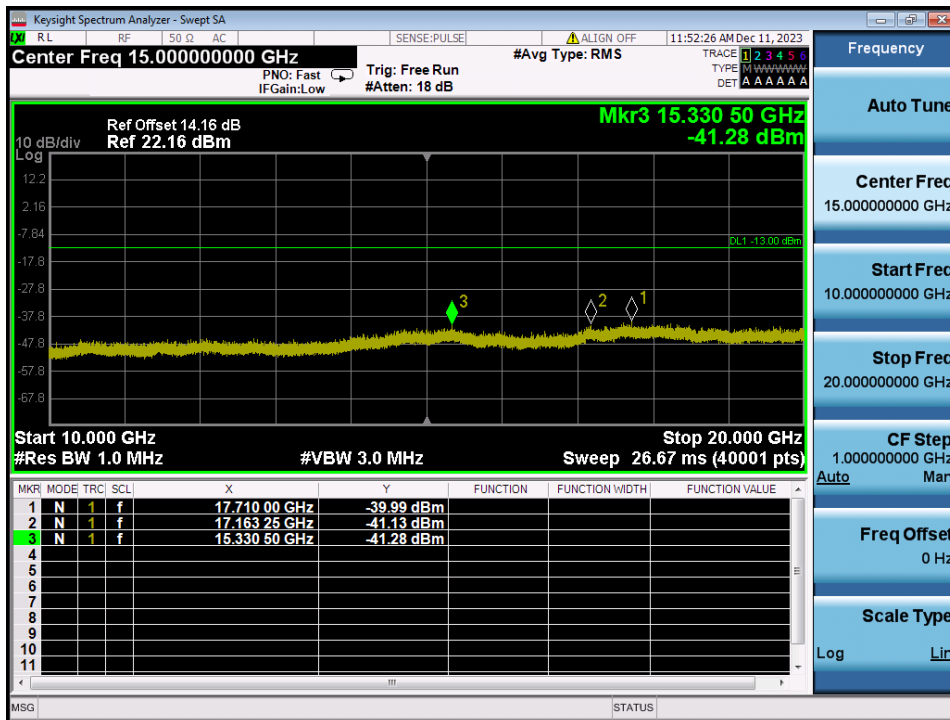

GSM1900 & Channel: 810

EDGE1900 & Channel: 512

EDGE1900 & Channel: 661

EDGE1900 & Channel: 810

WCDMA1900 & Channel: 9 262

WCDMA1900 & Channel: 9 400

WCDMA1900 & Channel: 9 538

8.3. SPURIOUS EMISSIONS AT ANTENNA TERMINAL

GSM850 & Channel: 128

GSM850 & Channel: 190

GSM850 & Channel: 251

WCDMA850 & Channel: 4 132

WCDMA850 & Channel: 4 183

WCDMA850 & Channel: 4 233

WCDMA1700 & Channel: 1 312

WCDMA1700 & Channel: 1 312

WCDMA1700 & Channel: 1 412

WCDMA1700 & Channel: 1 412

WCDMA1700 & Channel: 1 513

WCDMA1700 & Channel: 1 513

GSM1900 & Channel: 512

GSM1900 & Channel: 512

GSM1900 & Channel: 661

GSM1900 & Channel: 661