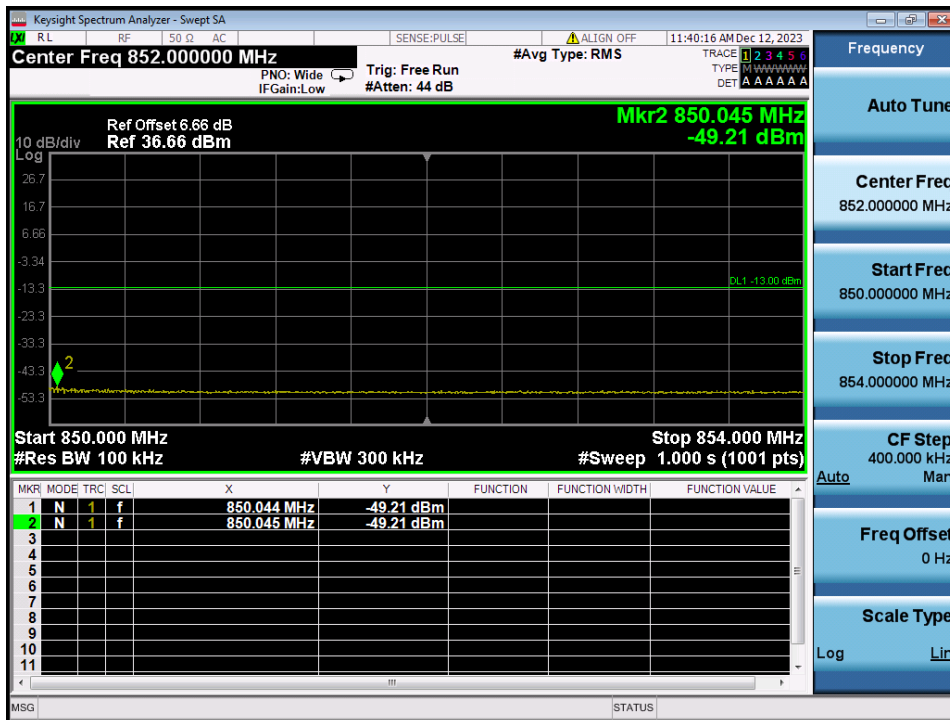

### 8.4. BAND EDGE EMISSIONS AT ANTENNA TERMINAL

GSM850 & Channel: 128

GSM850 & Channel: 128

GSM850 & Channel: 251

GSM850 & Channel: 251

EDGE850 & Channel: 128

EDGE850 & Channel: 128

EDGE850 & Channel: 251

EDGE850 & Channel: 251

WCDMA850 & Channel: 4 132

WCDMA850 & Channel: 4 132

WCDMA850 & Channel: 4 233

WCDMA850 & Channel: 4 233

WCDMA1700 & Channel: 1 312

WCDMA1700 & Channel: 1 312

WCDMA1700 & Channel: 1 513