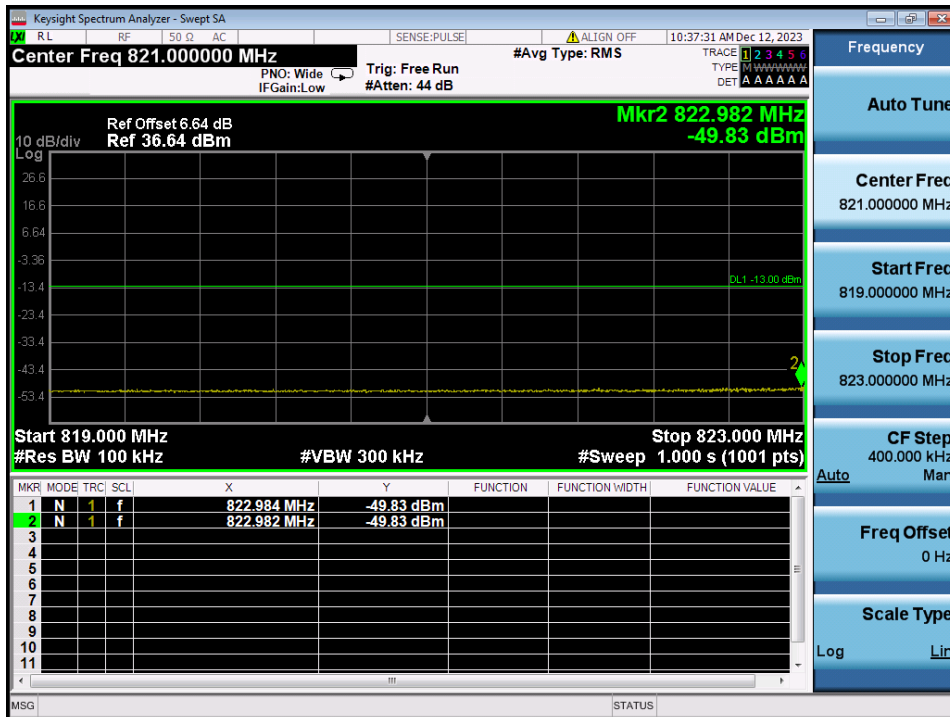

GSM1900 & Channel: 810

GSM1900 & Channel: 810

WCDMA1900 & Channel: 9 262

WCDMA1900 & Channel: 9 262

WCDMA1900 & Channel: 9 400

WCDMA1900 & Channel: 9 400

WCDMA1900 & Channel: 9 538

WCDMA1900 & Channel: 9 538

### 8.4. BAND EDGE EMISSIONS AT ANTENNA TERMINAL

GSM850 & Channel: 128

GSM850 & Channel: 128

GSM850 & Channel: 251

GSM850 & Channel: 251

EDGE850 & Channel: 128

EDGE850 & Channel: 128

EDGE850 & Channel: 251