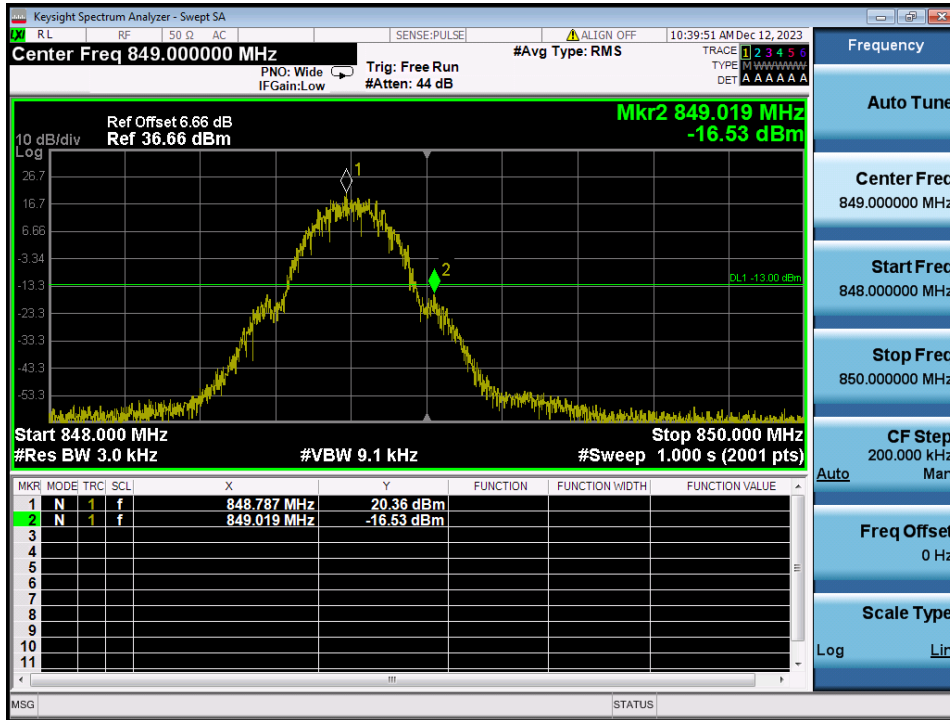

### 8.4. BAND EDGE EMISSIONS AT ANTENNA TERMINAL

GSM850 & Channel: 128

GSM850 & Channel: 128

GSM850 & Channel: 251

GSM850 & Channel: 251

EDGE850 & Channel: 128

EDGE850 & Channel: 128

EDGE850 & Channel: 251

EDGE850 & Channel: 251

WCDMA850 & Channel: 4 132

WCDMA850 & Channel: 4 132

WCDMA850 & Channel: 4 233

WCDMA850 & Channel: 4 233

WCDMA1700 & Channel: 1 312

WCDMA1700 & Channel: 1 312

WCDMA1700 & Channel: 1 513