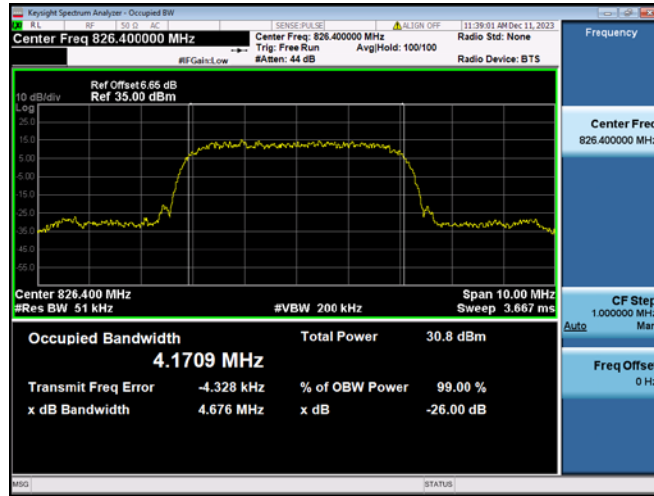

WCDMA850 & Channel: 4 132

WCDMA850 & Channel: 4 183

WCDMA850 & Channel: 4 233

WCDMA1700 & Channel: 1 312

WCDMA1700 & Channel: 1 412

WCDMA1700 & Channel: 1 513

GSM1900 & Channel: 512

GSM1900 & Channel: 661

GSM1900 & Channel: 810

EDGE1900 & Channel: 512

EDGE1900 & Channel: 661

EDGE1900 & Channel: 810

WCDMA1900 & Channel: 9 262

WCDMA1900 & Channel: 9 400

WCDMA1900 & Channel: 9 538

8.3. SPURIOUS EMISSIONS AT ANTENNA TERMINAL