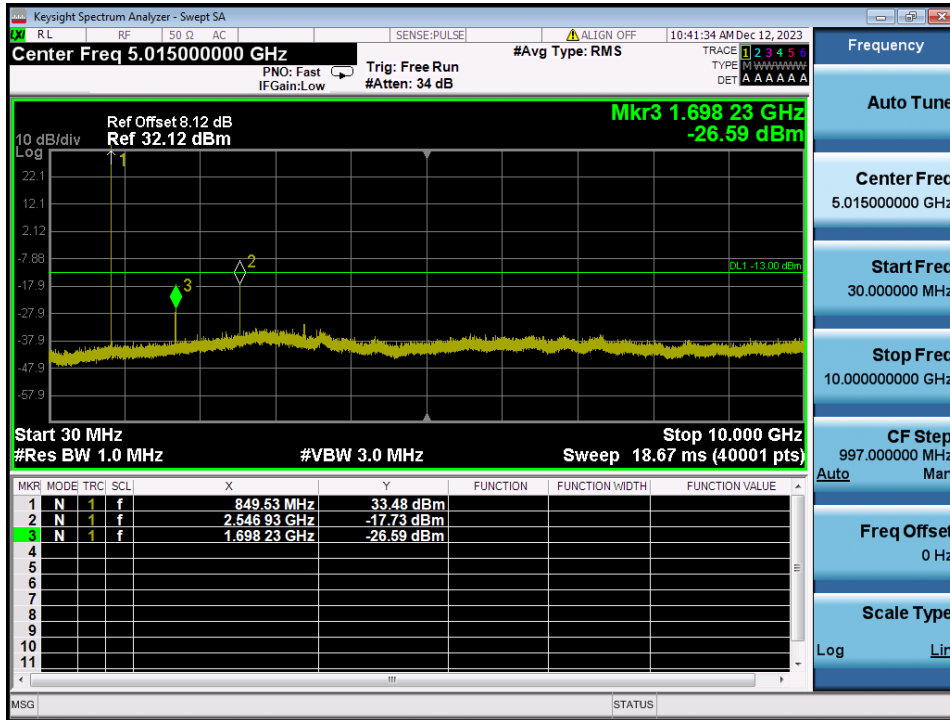

WCDMA850 & Channel: 4 132

WCDMA850 & Channel: 4 183

WCDMA850 & Channel: 4 233

WCDMA1700 & Channel: 1 312

WCDMA1700 & Channel: 1 412

WCDMA1700 & Channel: 1 513

GSM1900 & Channel: 512

GSM1900 & Channel: 661

GSM1900 & Channel: 810

EDGE1900 & Channel: 512

EDGE1900 & Channel: 661

EDGE1900 & Channel: 810

WCDMA1900 & Channel: 9 262

WCDMA1900 & Channel: 9 400

WCDMA1900 & Channel: 9 538

8.3. SPURIOUS EMISSIONS AT ANTENNA TERMINAL

GSM850 & Channel: 128

GSM850 & Channel: 190

GSM850 & Channel: 251

WCDMA850 & Channel: 4 132

WCDMA850 & Channel: 4 183

WCDMA850 & Channel: 4 233

WCDMA1700 & Channel: 1 312

WCDMA1700 & Channel: 1 312