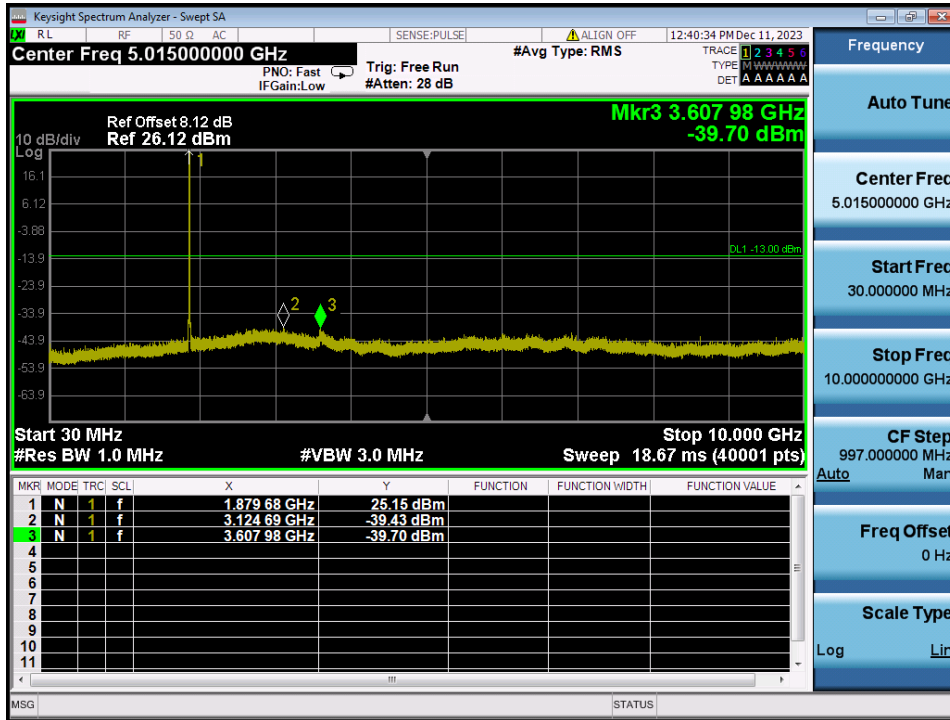

GSM1900 & Channel: 810

GSM1900 & Channel: 810

WCDMA1900 & Channel: 9 262

WCDMA1900 & Channel: 9 262

WCDMA1900 & Channel: 9 400

WCDMA1900 & Channel: 9 400

WCDMA1900 & Channel: 9 538

WCDMA1900 & Channel: 9 538

### 8.4. BAND EDGE EMISSIONS AT ANTENNA TERMINAL

GSM850 & Channel: 128

GSM850 & Channel: 128

GSM850 & Channel: 251

GSM850 & Channel: 251

EDGE850 & Channel: 128

EDGE850 & Channel: 128

EDGE850 & Channel: 251