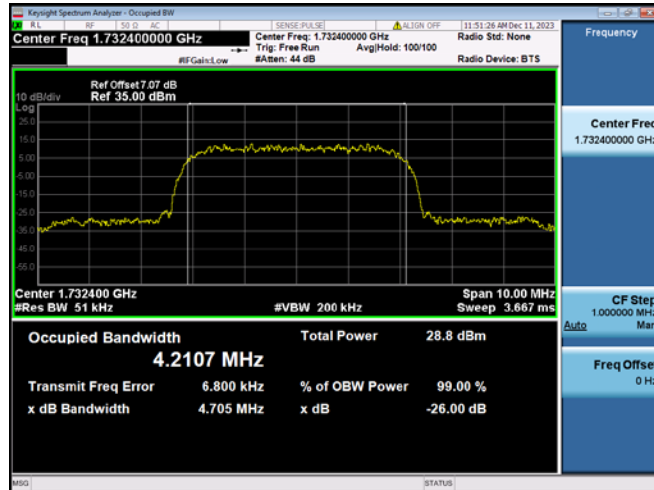

WCDMA850 & Channel: 4 132

WCDMA850 & Channel: 4 183

WCDMA850 & Channel: 4 233

WCDMA1700 & Channel: 1 312

WCDMA1700 & Channel: 1 412

WCDMA1700 & Channel: 1 513

GSM1900 & Channel: 512

GSM1900 & Channel: 661

GSM1900 & Channel: 810

EDGE1900 & Channel: 512

EDGE1900 & Channel: 661

EDGE1900 & Channel: 810

WCDMA1900 & Channel: 9 262

WCDMA1900 & Channel: 9 400

WCDMA1900 & Channel: 9 538

8.3. SPURIOUS EMISSIONS AT ANTENNA TERMINAL