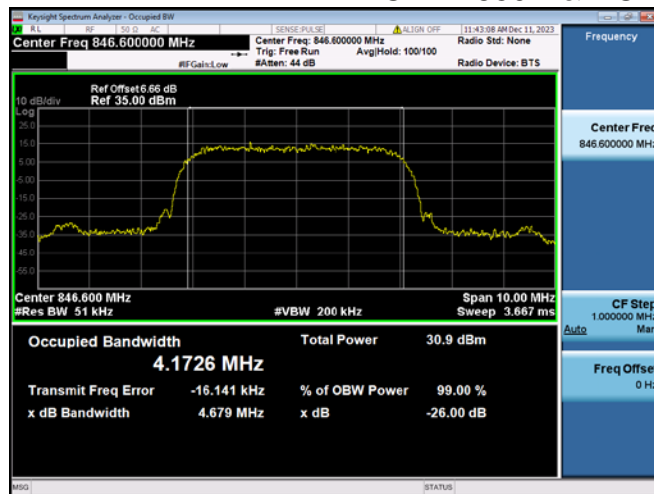

WCDMA850 & Channel: 4 132

WCDMA850 & Channel: 4 183

WCDMA850 & Channel: 4 233

WCDMA1700 & Channel: 1 312

WCDMA1700 & Channel: 1 412

WCDMA1700 & Channel: 1 513

GSM1900 & Channel: 512

GSM1900 & Channel: 661

GSM1900 & Channel: 810

EDGE1900 & Channel: 512

EDGE1900 & Channel: 661

EDGE1900 & Channel: 810

WCDMA1900 & Channel: 9 262

WCDMA1900 & Channel: 9 400

WCDMA1900 & Channel: 9 538

8.3. SPURIOUS EMISSIONS AT ANTENNA TERMINAL