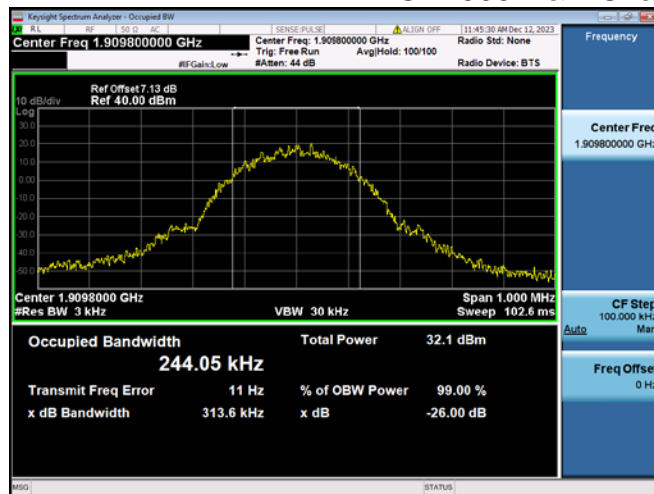

WCDMA850 & Channel: 4 132

WCDMA850 & Channel: 4 183

WCDMA850 & Channel: 4 233

WCDMA1700 & Channel: 1 312

WCDMA1700 & Channel: 1 412

WCDMA1700 & Channel: 1 513

GSM1900 & Channel: 512

GSM1900 & Channel: 661

GSM1900 & Channel: 810

EDGE1900 & Channel: 512

EDGE1900 & Channel: 661

EDGE1900 & Channel: 810

WCDMA1900 & Channel: 9 262

WCDMA1900 & Channel: 9 400

WCDMA1900 & Channel: 9 538

8.3. SPURIOUS EMISSIONS AT ANTENNA TERMINAL

GSM850 & Channel: 128

GSM850 & Channel: 190

GSM850 & Channel: 251

WCDMA850 & Channel: 4 132

WCDMA850 & Channel: 4 183

WCDMA850 & Channel: 4 233

WCDMA1700 & Channel: 1 312

WCDMA1700 & Channel: 1 312