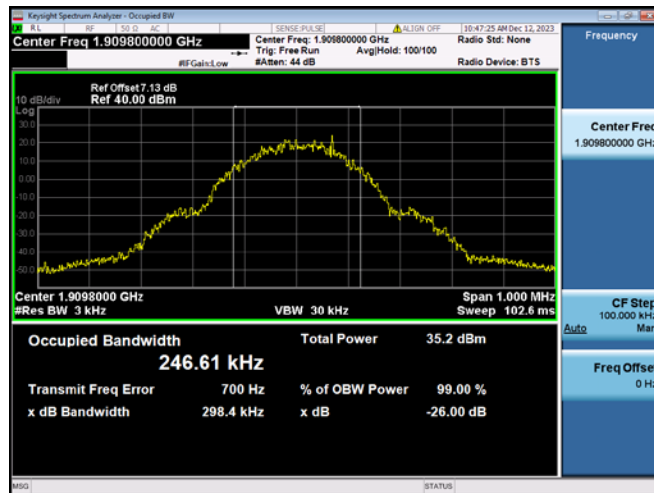

WCDMA850 & Channel: 4 132

WCDMA850 & Channel: 4 183

WCDMA850 & Channel: 4 233

WCDMA1700 & Channel: 1 312

WCDMA1700 & Channel: 1 412

WCDMA1700 & Channel: 1 513

GSM1900 & Channel: 512

GSM1900 & Channel: 661

GSM1900 & Channel: 810

EDGE1900 & Channel: 512

EDGE1900 & Channel: 661

EDGE1900 & Channel: 810

WCDMA1900 & Channel: 9 262

WCDMA1900 & Channel: 9 400

WCDMA1900 & Channel: 9 538

8.3. SPURIOUS EMISSIONS AT ANTENNA TERMINAL