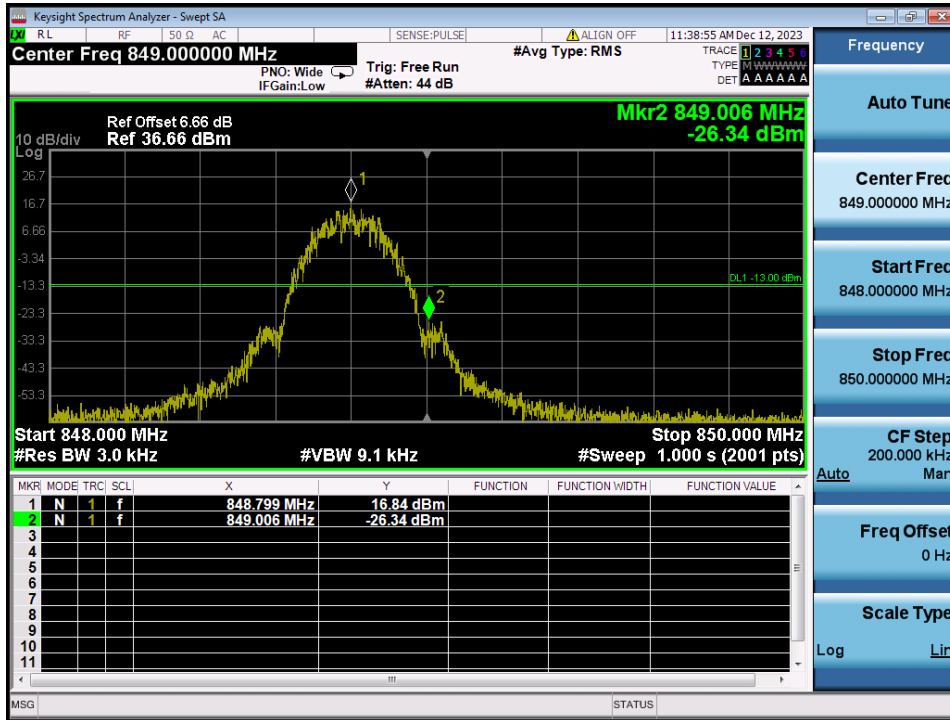

GSM1900 & Channel: 810

GSM1900 & Channel: 810

WCDMA1900 & Channel: 9 262

WCDMA1900 & Channel: 9 262

WCDMA1900 & Channel: 9 400

WCDMA1900 & Channel: 9 400

WCDMA1900 & Channel: 9 538

WCDMA1900 & Channel: 9 538

### 8.4. BAND EDGE EMISSIONS AT ANTENNA TERMINAL

GSM850 & Channel: 128

GSM850 & Channel: 128

GSM850 & Channel: 251

GSM850 & Channel: 251

EDGE850 & Channel: 128

EDGE850 & Channel: 128

EDGE850 & Channel: 251

EDGE850 & Channel: 251

WCDMA850 & Channel: 4 132

WCDMA850 & Channel: 4 132

WCDMA850 & Channel: 4 233

WCDMA850 & Channel: 4 233

WCDMA1700 & Channel: 1 312

WCDMA1700 & Channel: 1 312

WCDMA1700 & Channel: 1 513