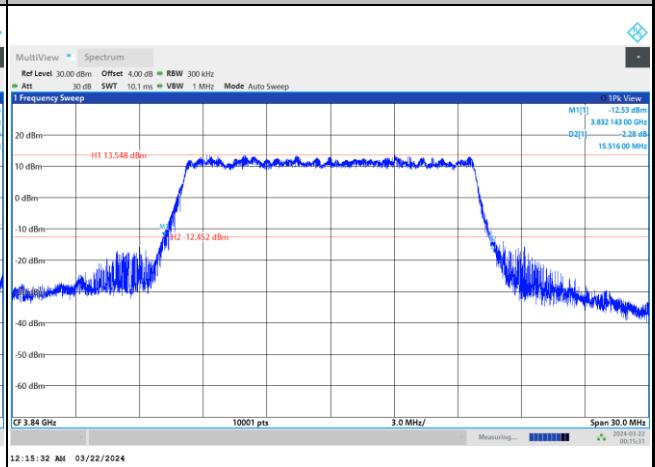

PI/2 BPSK

FR1 n77 / 15MHz / CP OFDM / Middle Channel / Full RB

QPSK

16QAM

64QAM

256QAM

FR1 n77 / 30MHz / DFT-S OFDM / Middle Channel / Full RB

PI/2 BPSK