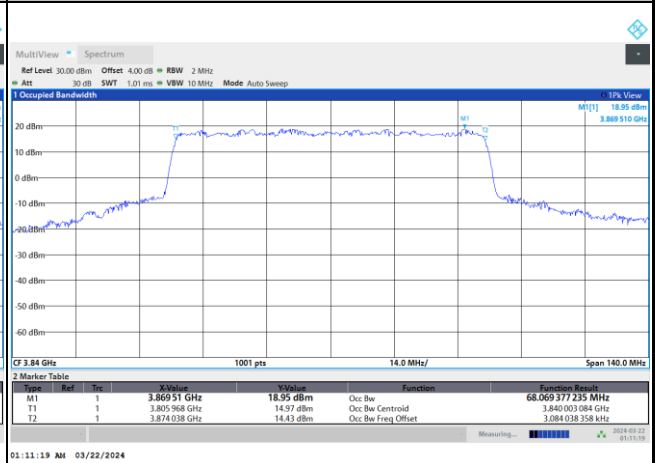

256QAM

FR1 n77 / 70MHz / DFT-S OFDM / Middle Channel / Full RB

PI/2 BPSK

FR1 n77 / 70MHz / CP OFDM / Middle Channel / Full RB

QPSK

16QAM

64QAM

256QAM