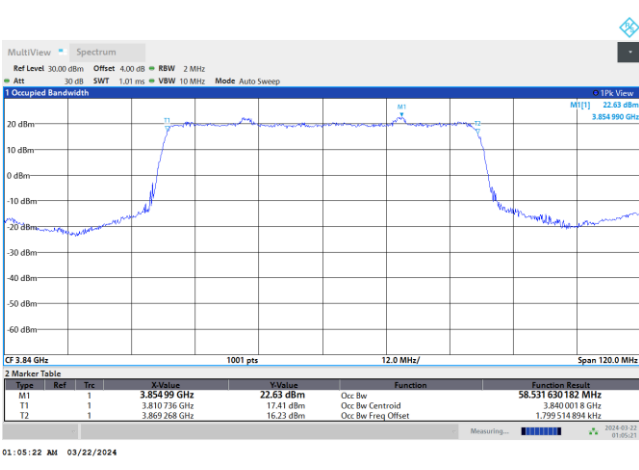

64QAM

256QAM

FR1 n77 / 60MHz / DFT-S OFDM / Middle Channel / Full RB

PI/2 BPSK

FR1 n77 / 60MHz / CP OFDM / Middle Channel / Full RB

QPSK

16QAM

64QAM