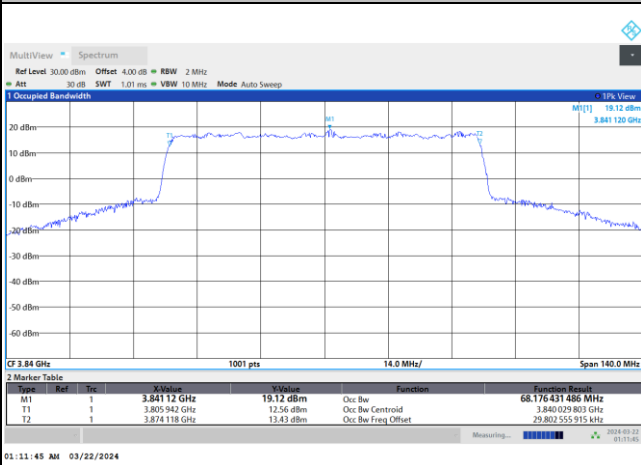

256QAM

FR1 n77 / 70MHz / DFT-S OFDM / Middle Channel / Full RB

PI/2 BPSK

FR1 n77 / 70MHz / CP OFDM / Middle Channel / Full RB

QPSK

16QAM

64QAM

256QAM