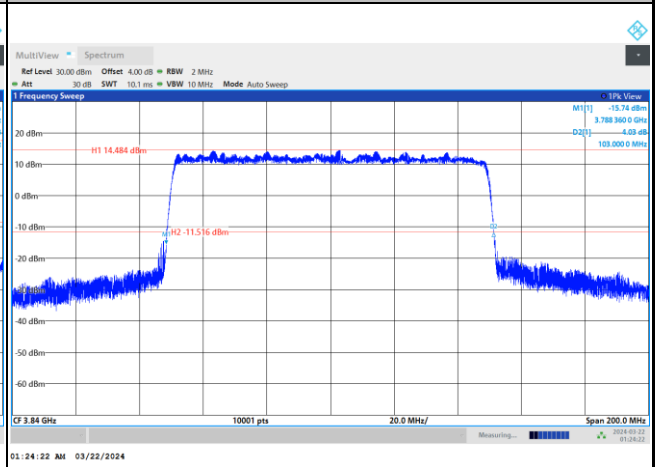

PI/2 BPSK

FR1 n77 / 100MHz / CP OFDM / Middle Channel / Full RB

QPSK

16QAM

64QAM

256QAM

Occupied Bandwidth

Mode	FR1 n77 : OB BW(MHz) / DFT-S OFDM							
BW	10MHz	15MHz	20MHz	30MHz	40MHz	50MHz	60MHz	70MHz
Mod.	PI/2 BPSK	PI/2 BPSK	PI/2 BPSK	PI/2 BPSK	PI/2 BPSK	PI/2 BPSK	PI/2 BPSK	PI/2 BPSK
Middle CH	8.66	13.00	18.01	27.26	36.08	45.91	58.53	64.85
BW	80MHz	90MHz	100MHz					
Mod.	PI/2 BPSK	PI/2 BPSK	PI/2 BPSK					
Middle CH	77.47	87.16	96.78					