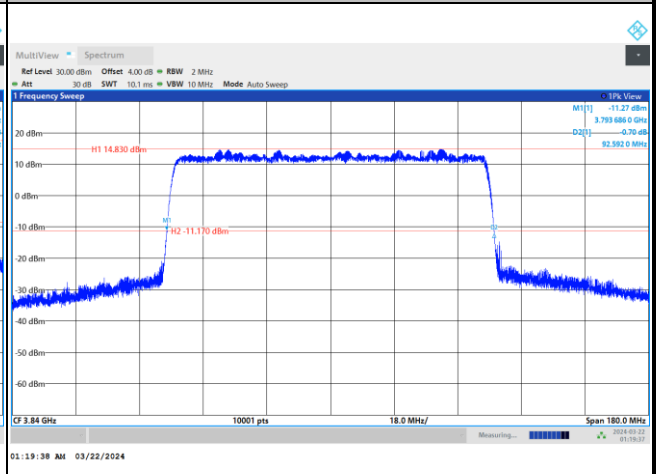

FR1 n77 / 90MHz / DFT-S OFDM / Middle Channel / Full RB

PI/2 BPSK

FR1 n77 / 90MHz / CP OFDM / Middle Channel / Full RB

QPSK

16QAM

64QAM

256QAM

FR1 n77 / 100MHz / DFT-S OFDM / Middle Channel / Full RB

PI/2 BPSK

FR1 n77 / 100MHz / CP OFDM / Middle Channel / Full RB

QPSK

16QAM

64QAM

256QAM

Occupied Bandwidth

Mode	FR1 n77 : OB BW(MHz) / DFT-S OFDM							
BW	10MHz	15MHz	20MHz	30MHz	40MHz	50MHz	60MHz	70MHz
Mod.	PI/2 BPSK	PI/2 BPSK	PI/2 BPSK	PI/2 BPSK	PI/2 BPSK	PI/2 BPSK	PI/2 BPSK	PI/2 BPSK
Middle CH	8.66	13.00	18.01	27.26	36.08	45.91	58.53	64.85
BW	80MHz	90MHz	100MHz					
Mod.	PI/2 BPSK	PI/2 BPSK	PI/2 BPSK					
Middle CH	77.47	87.16	96.78					