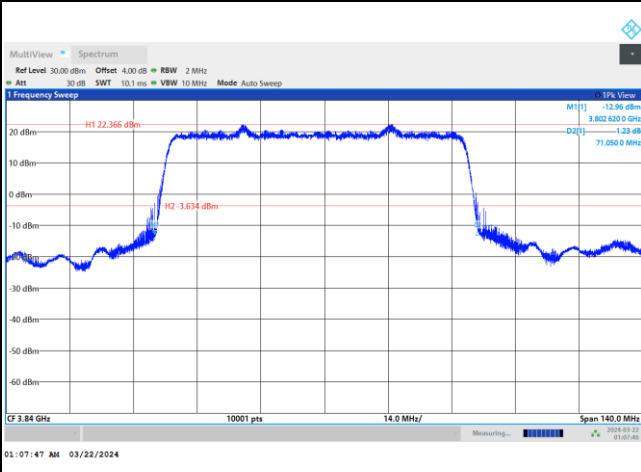

64QAM

256QAM

FR1 n77 / 70MHz / DFT-S OFDM / Middle Channel / Full RB

PI/2 BPSK

FR1 n77 / 70MHz / CP OFDM / Middle Channel / Full RB

QPSK

16QAM

64QAM