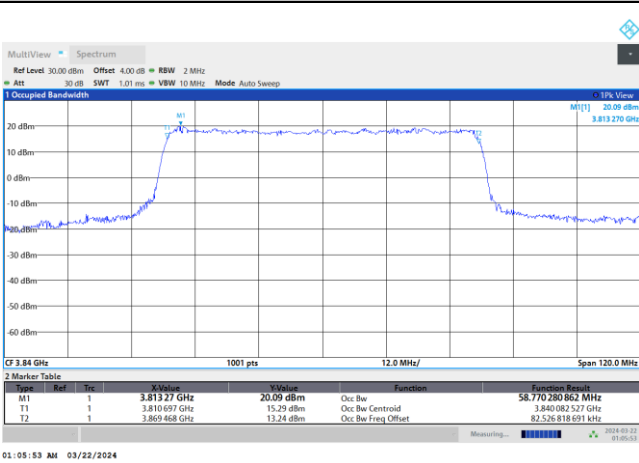

64QAM

256QAM

FR1 n77 / 60MHz / DFT-S OFDM / Middle Channel / Full RB

PI/2 BPSK

FR1 n77 / 60MHz / CP OFDM / Middle Channel / Full RB

QPSK

16QAM

64QAM