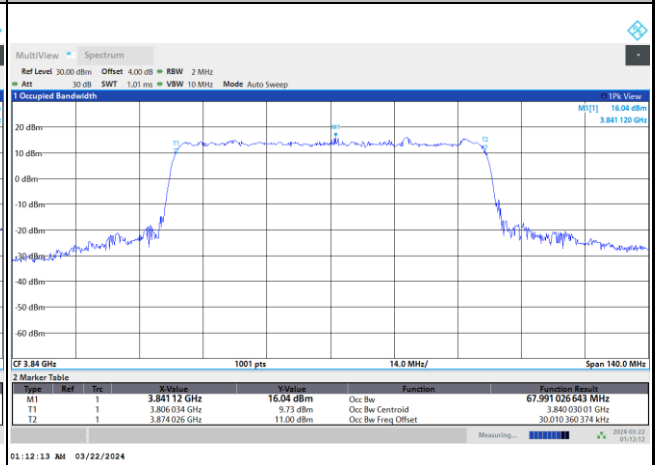

256QAM

FR1 n77 / 70MHz / DFT-S OFDM / Middle Channel / Full RB

PI/2 BPSK

FR1 n77 / 70MHz / CP OFDM / Middle Channel / Full RB

QPSK

16QAM

64QAM

256QAM