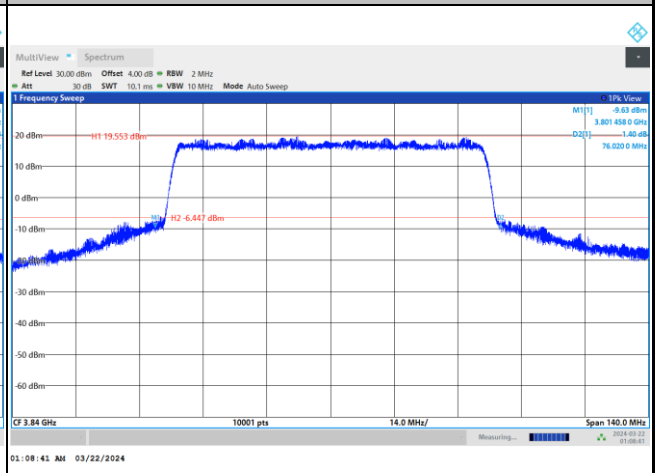

64QAM

256QAM

FR1 n77 / 70MHz / DFT-S OFDM / Middle Channel / Full RB

PI/2 BPSK

FR1 n77 / 70MHz / CP OFDM / Middle Channel / Full RB

QPSK

16QAM

64QAM