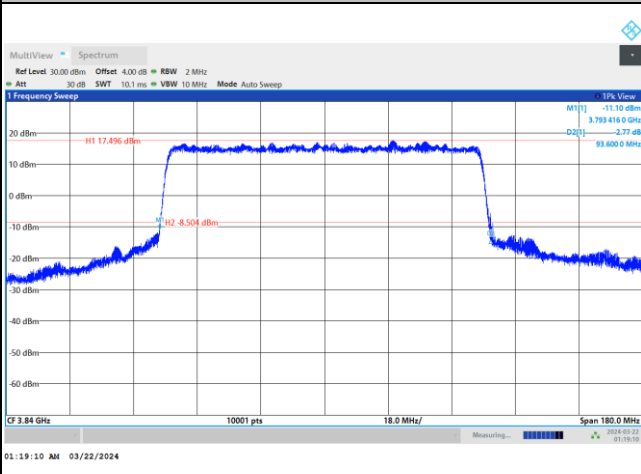

FR1 n77 / 90MHz / DFT-S OFDM / Middle Channel / Full RB

PI/2 BPSK

FR1 n77 / 90MHz / CP OFDM / Middle Channel / Full RB

QPSK

16QAM

64QAM

256QAM

FR1 n77 / 100MHz / DFT-S OFDM / Middle Channel / Full RB

PI/2 BPSK

FR1 n77 / 100MHz / CP OFDM / Middle Channel / Full RB

QPSK

16QAM

64QAM

256QAM

Occupied Bandwidth

Mode	FR1 n77 : OB BW(MHz) / DFT-S OFDM							
BW	10MHz	15MHz	20MHz	30MHz	40MHz	50MHz	60MHz	70MHz
Mod.	PI/2 BPSK	PI/2 BPSK	PI/2 BPSK	PI/2 BPSK	PI/2 BPSK	PI/2 BPSK	PI/2 BPSK	PI/2 BPSK
Middle CH	8.66	13.00	18.01	27.26	36.08	45.91	58.53	64.85
BW	80MHz	90MHz	100MHz					
Mod.	PI/2 BPSK	PI/2 BPSK	PI/2 BPSK					
Middle CH	77.47	87.16	96.78					