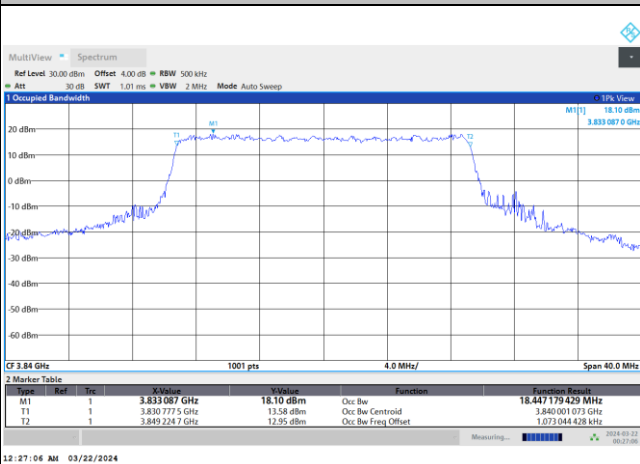

FR1 n77 / 20MHz / DFT-S OFDM / Middle Channel / Full RB

PI/2 BPSK

FR1 n77 / 20MHz / CP OFDM / Middle Channel / Full RB

QPSK

16QAM

64QAM

256QAM