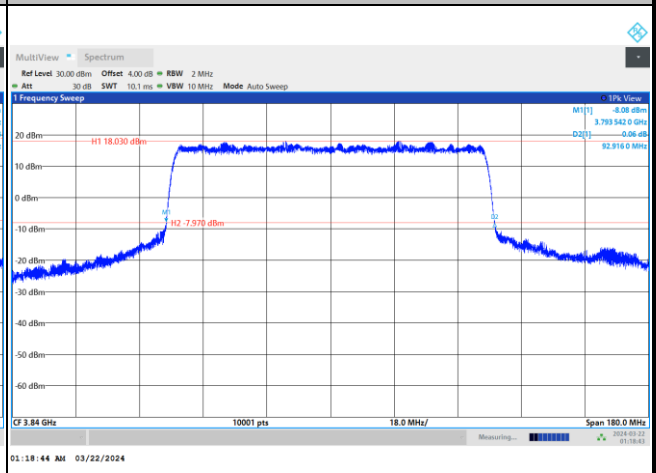

FR1 n77 / 90MHz / DFT-S OFDM / Middle Channel / Full RB

PI/2 BPSK

FR1 n77 / 90MHz / CP OFDM / Middle Channel / Full RB

QPSK

16QAM

64QAM

256QAM

FR1 n77 / 100MHz / DFT-S OFDM / Middle Channel / Full RB

PI/2 BPSK

FR1 n77 / 100MHz / CP OFDM / Middle Channel / Full RB

QPSK

16QAM

64QAM

256QAM

Occupied Bandwidth

Mode	FR1 n77 : OB BW(MHz) / DFT-S OFDM							
BW	10MHz	15MHz	20MHz	30MHz	40MHz	50MHz	60MHz	70MHz
Mod.	PI/2 BPSK	PI/2 BPSK	PI/2 BPSK	PI/2 BPSK	PI/2 BPSK	PI/2 BPSK	PI/2 BPSK	PI/2 BPSK
Middle CH	8.66	13.00	18.01	27.26	36.08	45.91	58.53	64.85
BW	80MHz	90MHz	100MHz					
Mod.	PI/2 BPSK	PI/2 BPSK	PI/2 BPSK					
Middle CH	77.47	87.16	96.78					