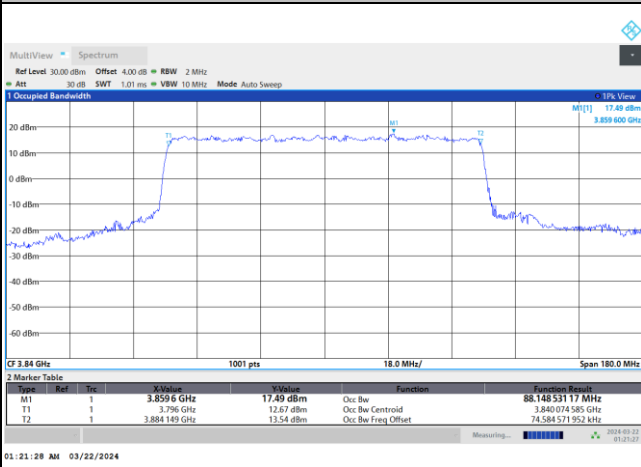

PI/2 BPSK

FR1 n77 / 90MHz / CP OFDM / Middle Channel / Full RB

QPSK

16QAM

64QAM

256QAM