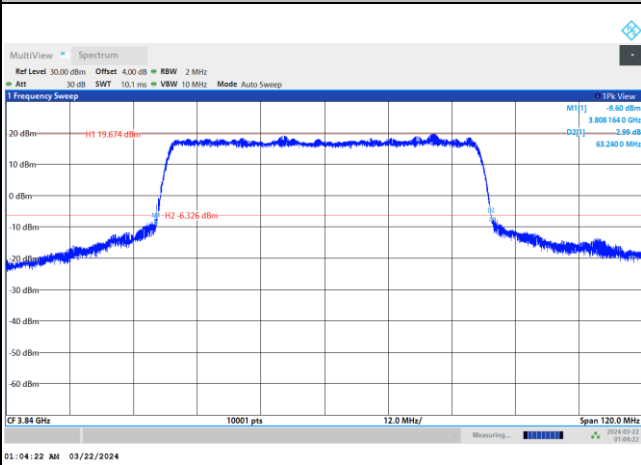

FR1 n77 / 60MHz / DFT-S OFDM / Middle Channel / Full RB

PI/2 BPSK

FR1 n77 / 60MHz / CP OFDM / Middle Channel / Full RB

QPSK

16QAM

64QAM

256QAM