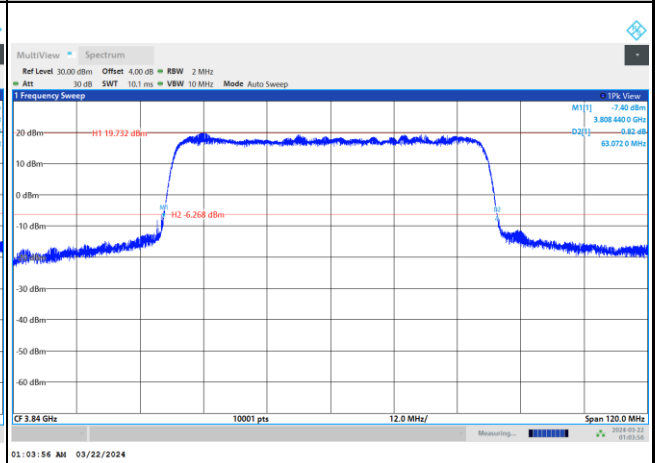

16QAM

64QAM

256QAM

FR1 n77 / 60MHz / DFT-S OFDM / Middle Channel / Full RB

PI/2 BPSK

FR1 n77 / 60MHz / CP OFDM / Middle Channel / Full RB

QPSK

16QAM