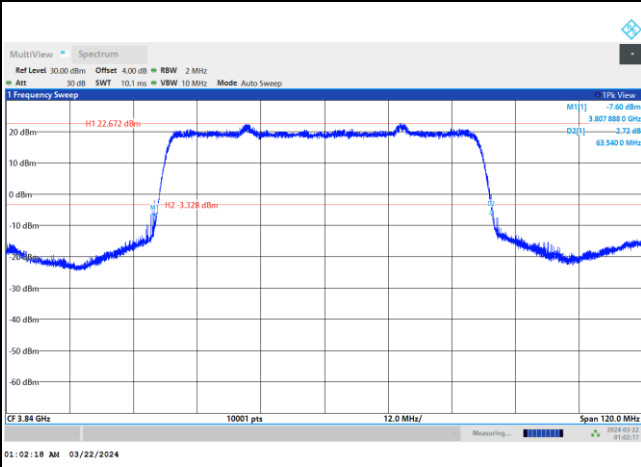

16QAM

64QAM

256QAM

FR1 n77 / 60MHz / DFT-S OFDM / Middle Channel / Full RB

PI/2 BPSK

FR1 n77 / 60MHz / CP OFDM / Middle Channel / Full RB

QPSK

16QAM