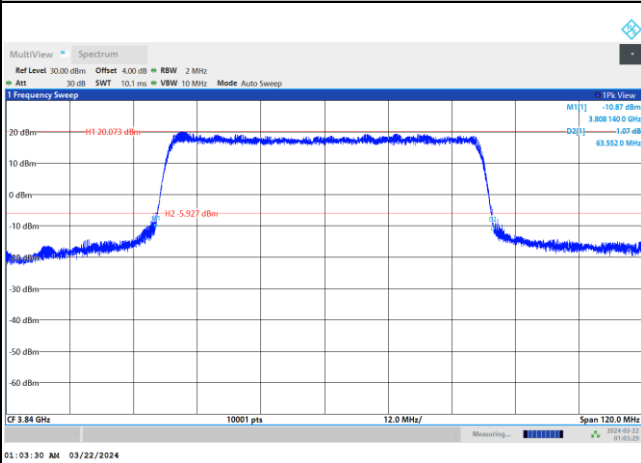

16QAM

64QAM

256QAM

FR1 n77 / 60MHz / DFT-S OFDM / Middle Channel / Full RB

PI/2 BPSK

FR1 n77 / 60MHz / CP OFDM / Middle Channel / Full RB

QPSK

16QAM