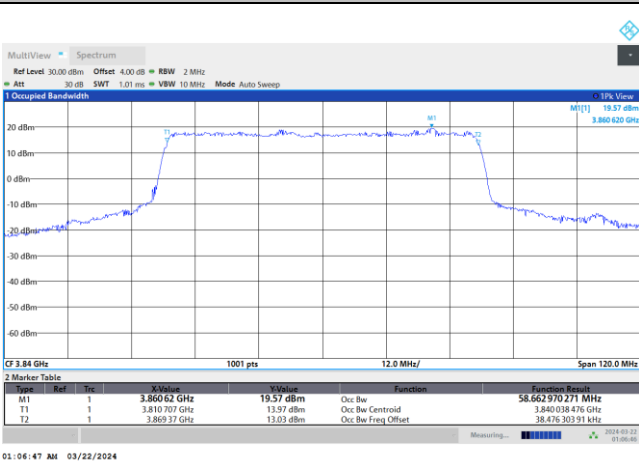

64QAM

256QAM

FR1 n77 / 60MHz / DFT-S OFDM / Middle Channel / Full RB

PI/2 BPSK

FR1 n77 / 60MHz / CP OFDM / Middle Channel / Full RB

QPSK

16QAM

64QAM