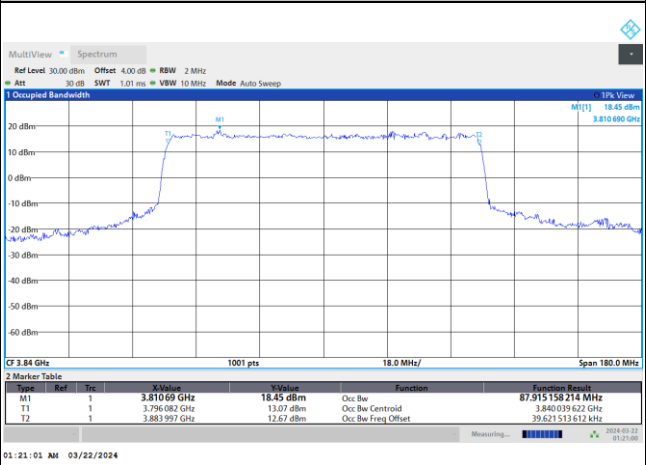

PI/2 BPSK

FR1 n77 / 90MHz / CP OFDM / Middle Channel / Full RB

QPSK

16QAM

64QAM

256QAM