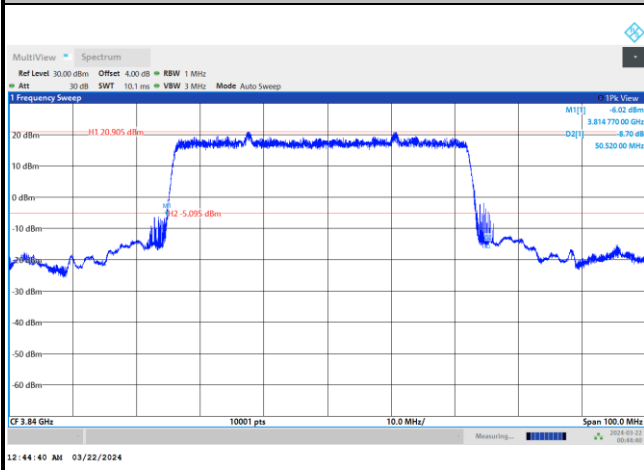

QPSK

16QAM

64QAM

256QAM

FR1 n77 / 50MHz / DFT-S OFDM / Middle Channel / Full RB

PI/2 BPSK

FR1 n77 / 50MHz / CP OFDM / Middle Channel / Full RB

QPSK

16QAM

64QAM

256QAM

FR1 n77 / 60MHz / DFT-S OFDM / Middle Channel / Full RB

PI/2 BPSK

FR1 n77 / 60MHz / CP OFDM / Middle Channel / Full RB

QPSK

16QAM