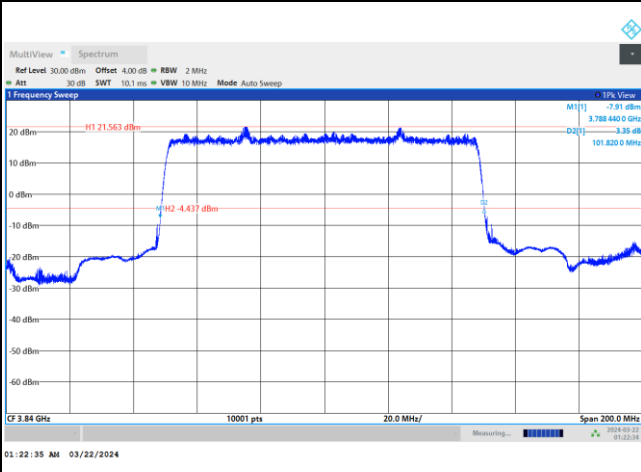

FR1 n77 / 90MHz / DFT-S OFDM / Middle Channel / Full RB

PI/2 BPSK

FR1 n77 / 90MHz / CP OFDM / Middle Channel / Full RB

QPSK

16QAM

64QAM

256QAM

FR1 n77 / 100MHz / DFT-S OFDM / Middle Channel / Full RB

PI/2 BPSK

FR1 n77 / 100MHz / CP OFDM / Middle Channel / Full RB

QPSK

16QAM

64QAM

256QAM

Occupied Bandwidth

Mode	FR1 n77 : OB BW(MHz) / DFT-S OFDM							
BW	10MHz	15MHz	20MHz	30MHz	40MHz	50MHz	60MHz	70MHz
Mod.	PI/2 BPSK	PI/2 BPSK	PI/2 BPSK	PI/2 BPSK	PI/2 BPSK	PI/2 BPSK	PI/2 BPSK	PI/2 BPSK
Middle CH	8.66	13.00	18.01	27.26	36.08	45.91	58.53	64.85
BW	80MHz	90MHz	100MHz					
Mod.	PI/2 BPSK	PI/2 BPSK	PI/2 BPSK					
Middle CH	77.47	87.16	96.78					