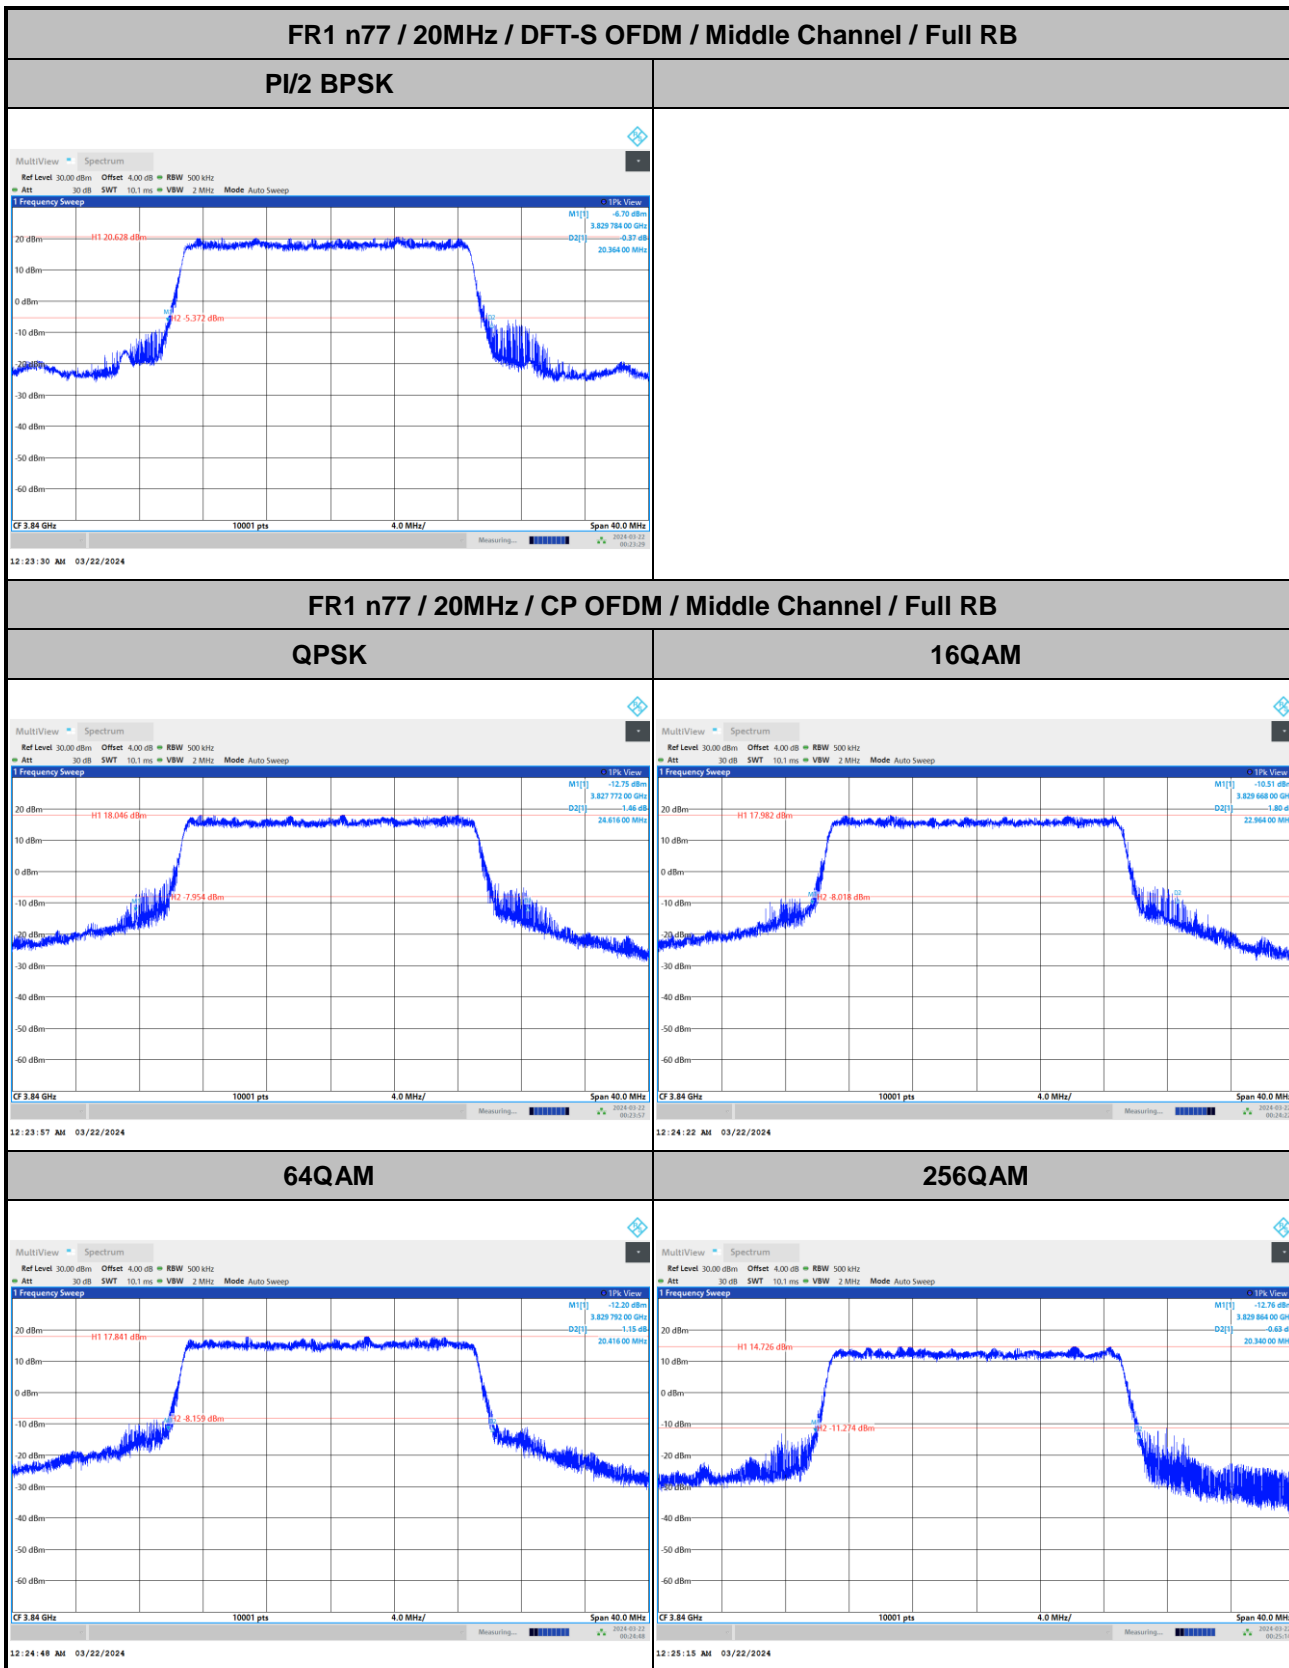

PI/2 BPSK

FR1 n77 / 15MHz / CP OFDM / Middle Channel / Full RB

QPSK

16QAM

64QAM

256QAM

FR1 n77 / 30MHz / DFT-S OFDM / Middle Channel / Full RB

PI/2 BPSK