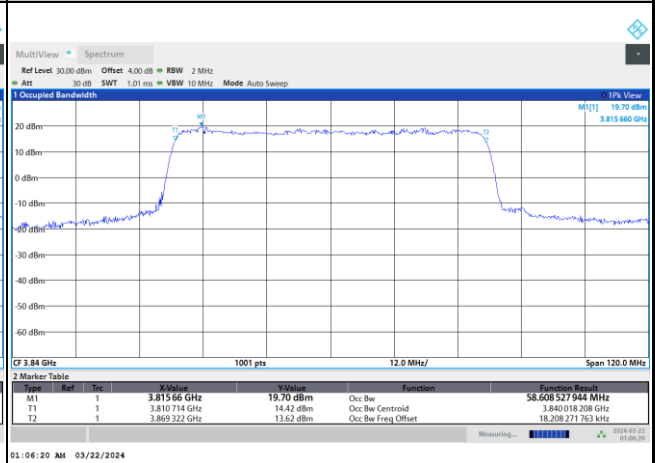

64QAM

256QAM

FR1 n77 / 60MHz / DFT-S OFDM / Middle Channel / Full RB

PI/2 BPSK

FR1 n77 / 60MHz / CP OFDM / Middle Channel / Full RB

QPSK

16QAM

64QAM