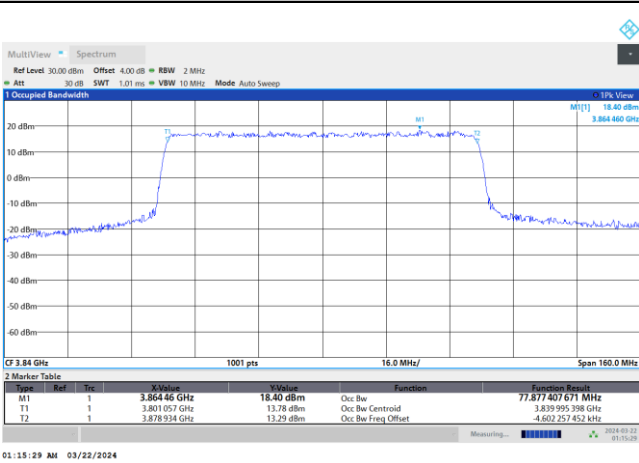

FR1 n77 / 80MHz / CP OFDM / Middle Channel / Full RB

QPSK