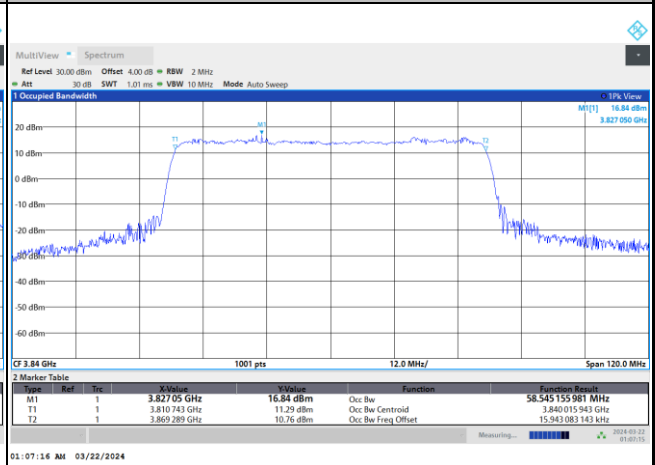

FR1 n77 / 60MHz / DFT-S OFDM / Middle Channel / Full RB

PI/2 BPSK

FR1 n77 / 60MHz / CP OFDM / Middle Channel / Full RB

QPSK

16QAM

64QAM

256QAM