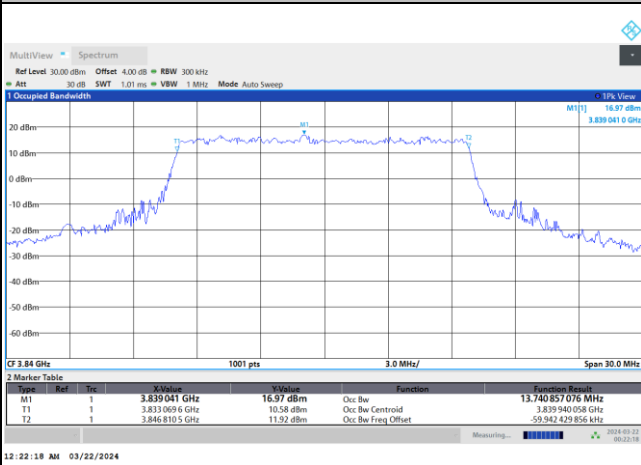

PI/2 BPSK

FR1 n77 / 15MHz / CP OFDM / Middle Channel / Full RB

QPSK

16QAM

64QAM

256QAM

FR1 n77 / 20MHz / DFT-S OFDM / Middle Channel / Full RB

PI/2 BPSK