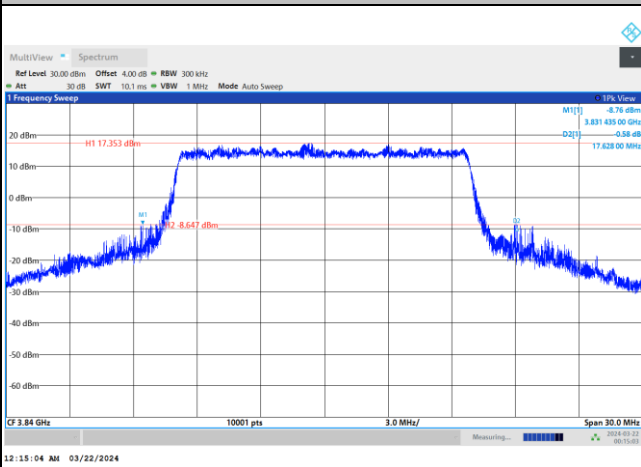

PI/2 BPSK

FR1 n77 / 15MHz / CP OFDM / Middle Channel / Full RB

QPSK

16QAM

64QAM

256QAM

FR1 n77 / 30MHz / DFT-S OFDM / Middle Channel / Full RB

PI/2 BPSK