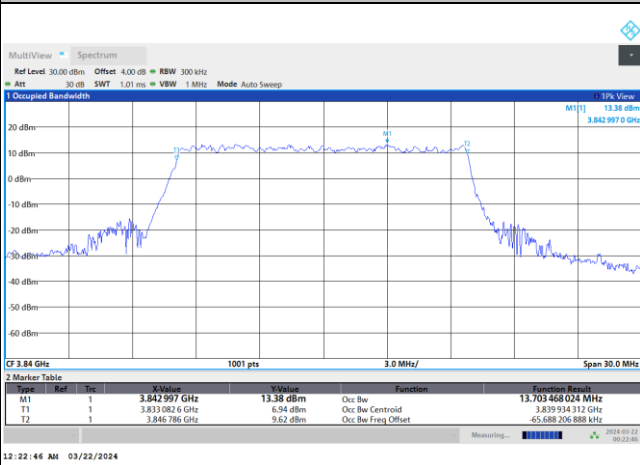

PI/2 BPSK

FR1 n77 / 15MHz / CP OFDM / Middle Channel / Full RB

QPSK

16QAM

64QAM

256QAM

FR1 n77 / 20MHz / DFT-S OFDM / Middle Channel / Full RB

PI/2 BPSK