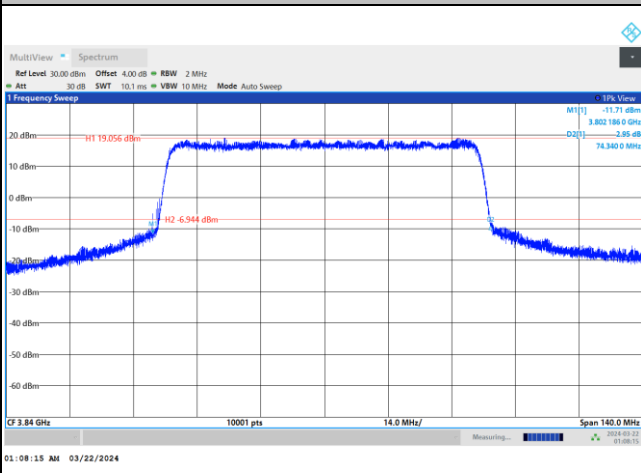

64QAM

256QAM

FR1 n77 / 70MHz / DFT-S OFDM / Middle Channel / Full RB

PI/2 BPSK

FR1 n77 / 70MHz / CP OFDM / Middle Channel / Full RB

QPSK

16QAM

64QAM