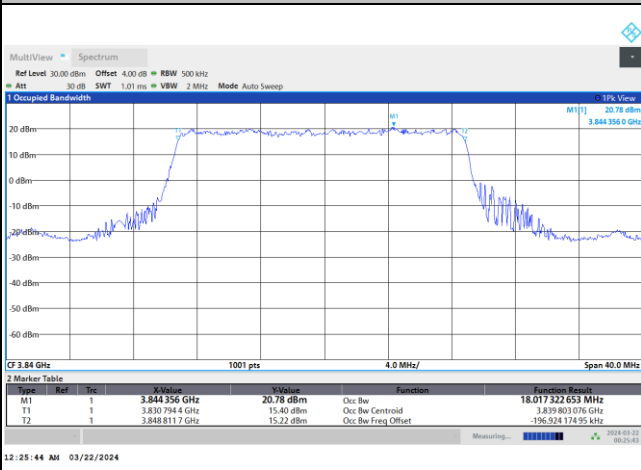

PI/2 BPSK

FR1 n77 / 15MHz / CP OFDM / Middle Channel / Full RB

QPSK

16QAM

64QAM

256QAM

FR1 n77 / 20MHz / DFT-S OFDM / Middle Channel / Full RB

PI/2 BPSK