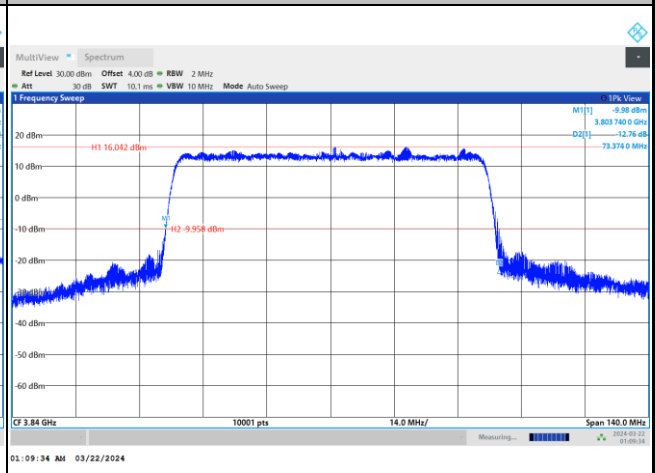

FR1 n77 / 70MHz / DFT-S OFDM / Middle Channel / Full RB

PI/2 BPSK

FR1 n77 / 70MHz / CP OFDM / Middle Channel / Full RB

QPSK

16QAM

64QAM

256QAM