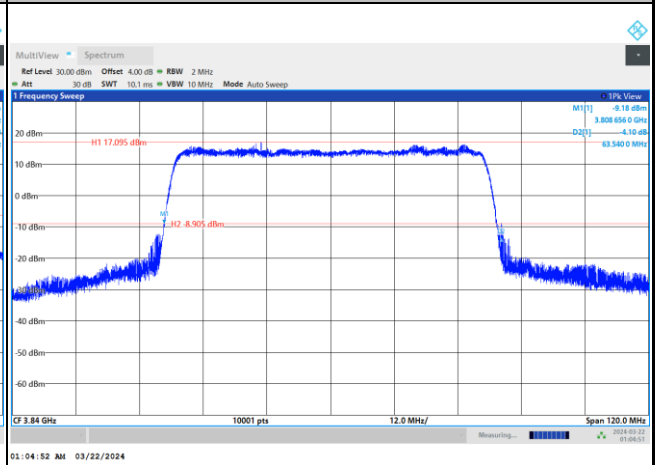

FR1 n77 / 60MHz / DFT-S OFDM / Middle Channel / Full RB

PI/2 BPSK

FR1 n77 / 60MHz / CP OFDM / Middle Channel / Full RB

QPSK

16QAM

64QAM

256QAM