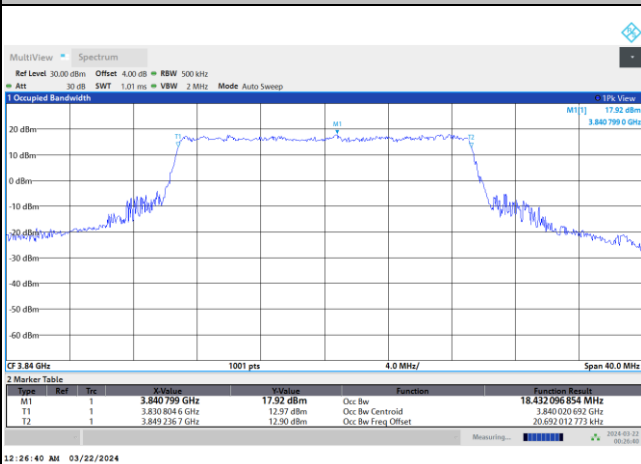

FR1 n77 / 20MHz / CP OFDM / Middle Channel / Full RB

QPSK