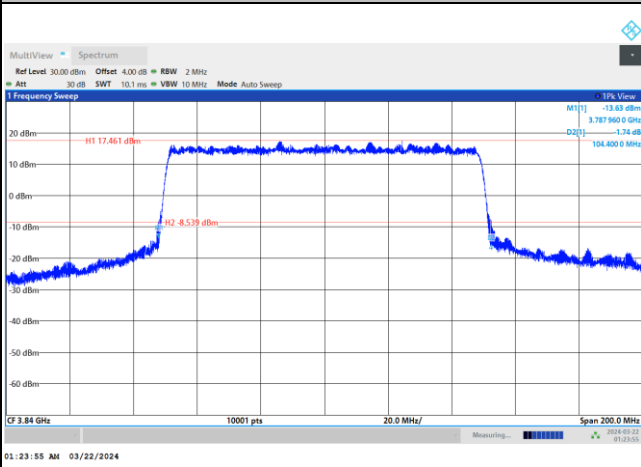

PI/2 BPSK

FR1 n77 / 100MHz / CP OFDM / Middle Channel / Full RB

QPSK

16QAM

64QAM

256QAM

Occupied Bandwidth

Mode	FR1 n77 : OB BW(MHz) / DFT-S OFDM							
BW	10MHz	15MHz	20MHz	30MHz	40MHz	50MHz	60MHz	70MHz
Mod.	PI/2 BPSK	PI/2 BPSK	PI/2 BPSK	PI/2 BPSK	PI/2 BPSK	PI/2 BPSK	PI/2 BPSK	PI/2 BPSK
Middle CH	8.66	13.00	18.01	27.26	36.08	45.91	58.53	64.85
BW	80MHz	90MHz	100MHz					
Mod.	PI/2 BPSK	PI/2 BPSK	PI/2 BPSK					
Middle CH	77.47	87.16	96.78					