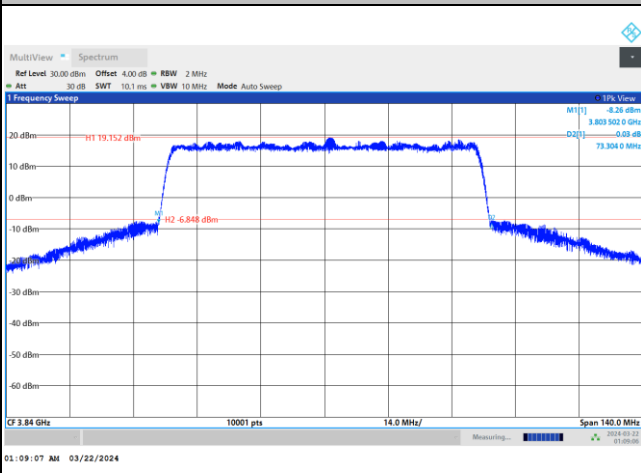

64QAM

256QAM

FR1 n77 / 70MHz / DFT-S OFDM / Middle Channel / Full RB

PI/2 BPSK

FR1 n77 / 70MHz / CP OFDM / Middle Channel / Full RB

QPSK

16QAM

64QAM