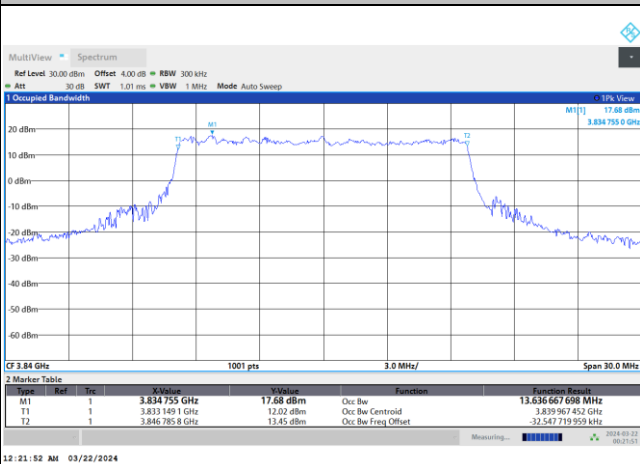

PI/2 BPSK

FR1 n77 / 15MHz / CP OFDM / Middle Channel / Full RB

QPSK

16QAM

64QAM

256QAM

FR1 n77 / 20MHz / DFT-S OFDM / Middle Channel / Full RB

PI/2 BPSK