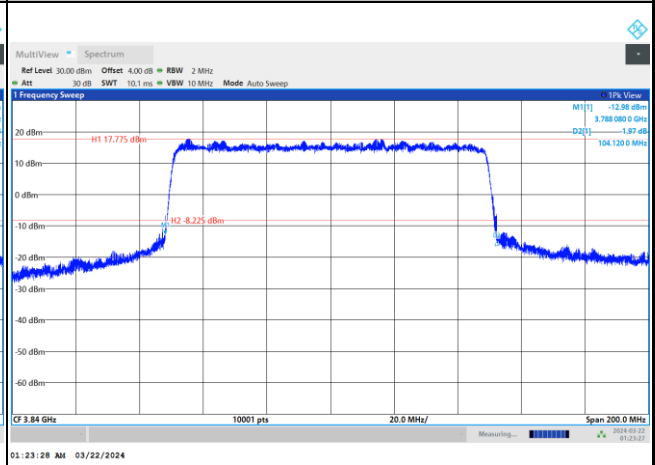

PI/2 BPSK

FR1 n77 / 100MHz / CP OFDM / Middle Channel / Full RB

QPSK

16QAM

64QAM

256QAM

Occupied Bandwidth

Mode	FR1 n77 : OB BW(MHz) / DFT-S OFDM							
BW	10MHz	15MHz	20MHz	30MHz	40MHz	50MHz	60MHz	70MHz
Mod.	PI/2 BPSK	PI/2 BPSK	PI/2 BPSK	PI/2 BPSK	PI/2 BPSK	PI/2 BPSK	PI/2 BPSK	PI/2 BPSK
Middle CH	8.66	13.00	18.01	27.26	36.08	45.91	58.53	64.85
BW	80MHz	90MHz	100MHz					
Mod.	PI/2 BPSK	PI/2 BPSK	PI/2 BPSK					
Middle CH	77.47	87.16	96.78					