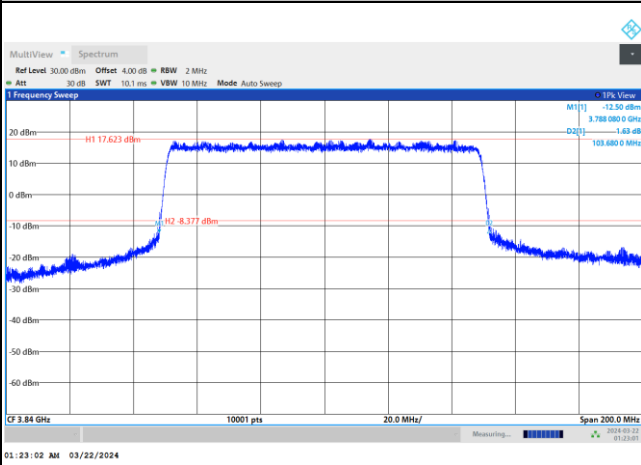

FR1 n77 / 90MHz / DFT-S OFDM / Middle Channel / Full RB

PI/2 BPSK

FR1 n77 / 90MHz / CP OFDM / Middle Channel / Full RB

QPSK

16QAM

64QAM

256QAM

FR1 n77 / 100MHz / DFT-S OFDM / Middle Channel / Full RB

PI/2 BPSK

FR1 n77 / 100MHz / CP OFDM / Middle Channel / Full RB

QPSK

16QAM

64QAM

256QAM

Occupied Bandwidth

Mode	FR1 n77 : OB BW(MHz) / DFT-S OFDM							
BW	10MHz	15MHz	20MHz	30MHz	40MHz	50MHz	60MHz	70MHz
Mod.	PI/2 BPSK	PI/2 BPSK	PI/2 BPSK	PI/2 BPSK	PI/2 BPSK	PI/2 BPSK	PI/2 BPSK	PI/2 BPSK
Middle CH	8.66	13.00	18.01	27.26	36.08	45.91	58.53	64.85
BW	80MHz	90MHz	100MHz					
Mod.	PI/2 BPSK	PI/2 BPSK	PI/2 BPSK					
Middle CH	77.47	87.16	96.78					