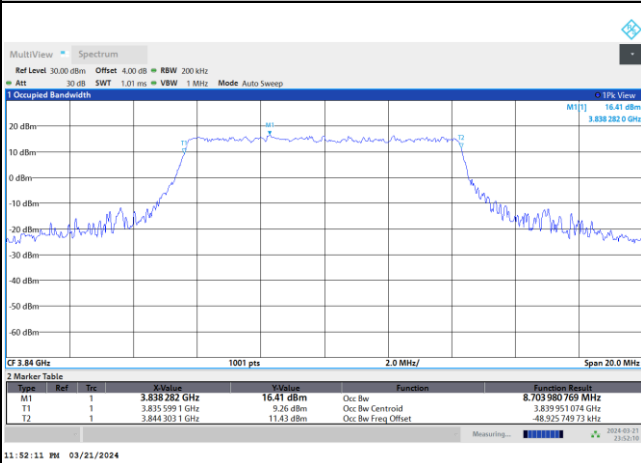

FR1 n77 / 10MHz / CP OFDM / Middle Channel / Full RB

QPSK