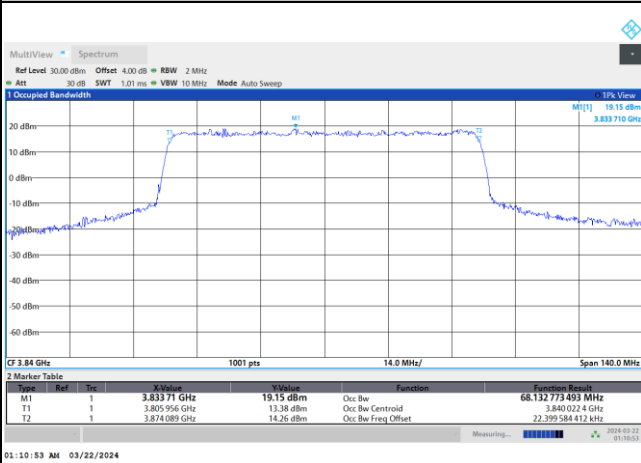

256QAM

FR1 n77 / 70MHz / DFT-S OFDM / Middle Channel / Full RB

PI/2 BPSK

FR1 n77 / 70MHz / CP OFDM / Middle Channel / Full RB

QPSK

16QAM

64QAM

256QAM