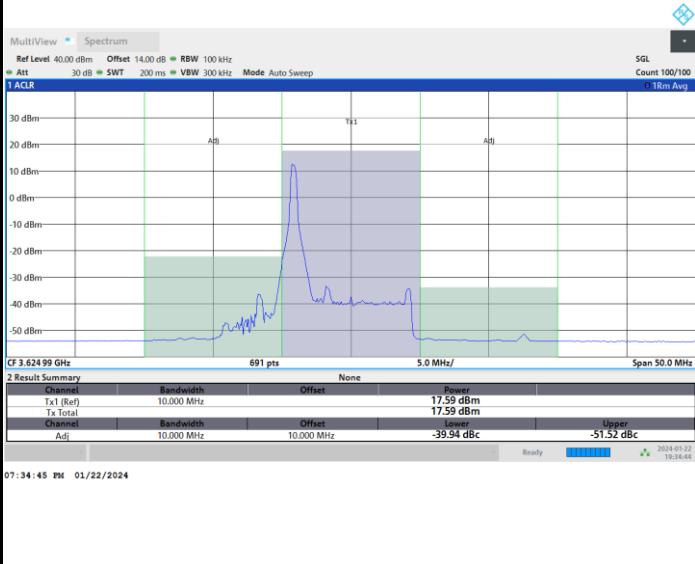

FR1 n77 / 10MHz / CP OFDM / 16QAM

Middle Channel

1RB0

1RBmax