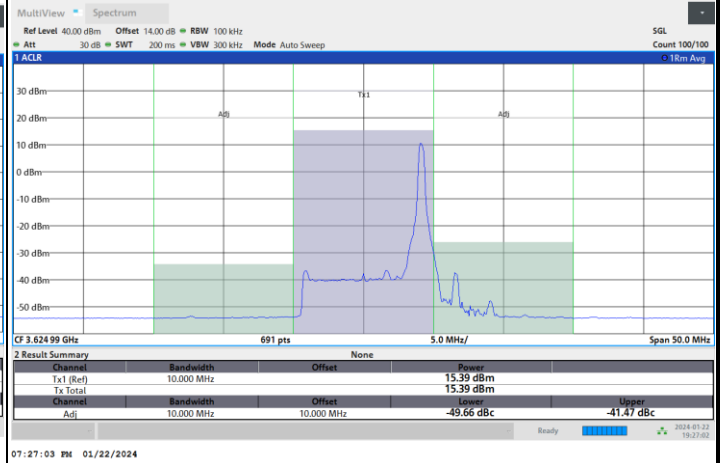

1RB0

1RBmax

Full RB

FR1 n77 / 10MHz / CP OFDM / 256QAM

Middle Channel

1RB0

1RBmax

Full RB