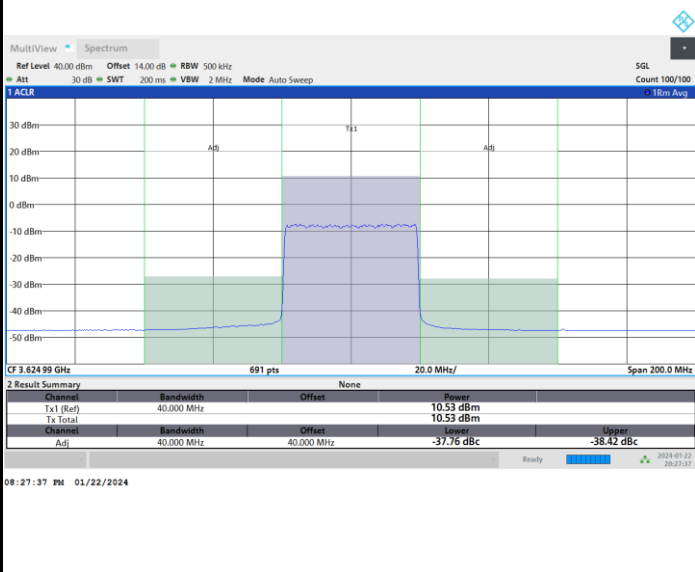

Full RB

FR1 n77 / 40MHz / CP OFDM / QPSK

Lowest Channel

Full RB

FR1 n77 / 40MHz / CP OFDM / QPSK

Middle Channel

Full RB

FR1 n77 / 40MHz / CP OFDM / QPSK