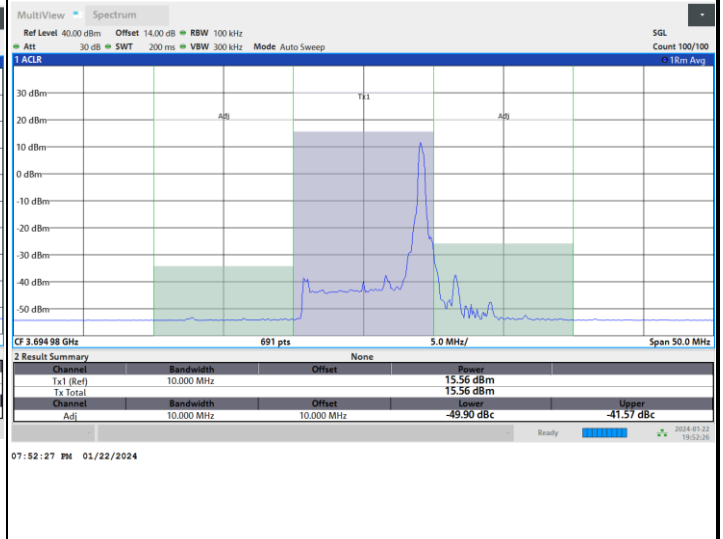

FR1 n77 / 10MHz / CP OFDM / 256QAM

Highest Channel

1RB0

1RBmax