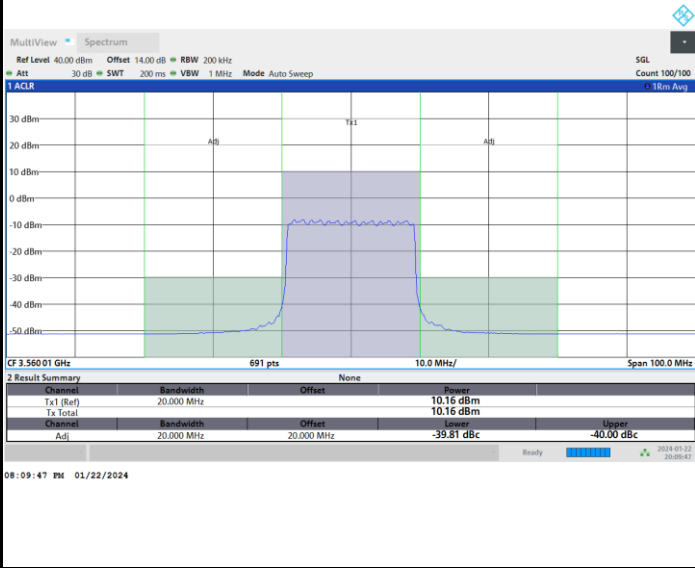

Full RB

FR1 n77 / 20MHz / CP OFDM / QPSK

Lowest Channel

Full RB

FR1 n77 / 20MHz / CP OFDM / QPSK

Middle Channel

Full RB

FR1 n77 / 20MHz / CP OFDM / QPSK