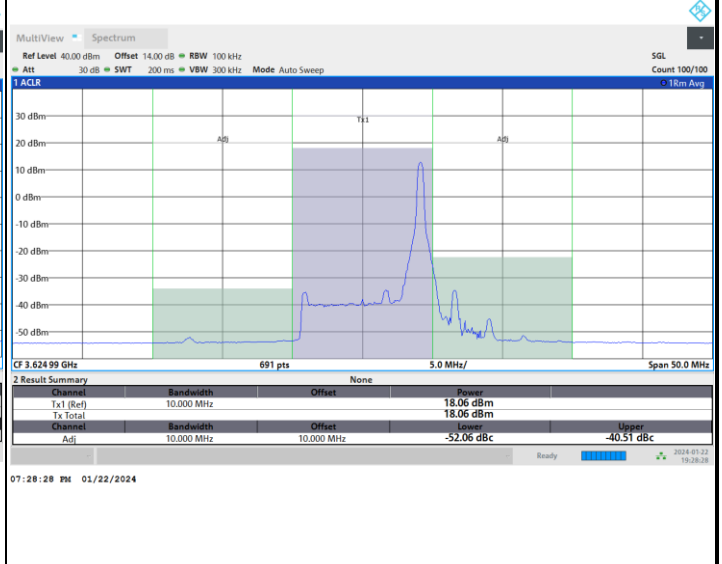

FR1 n77 / 10MHz / CP OFDM / 16QAM

Middle Channel

1RB0

1RBmax