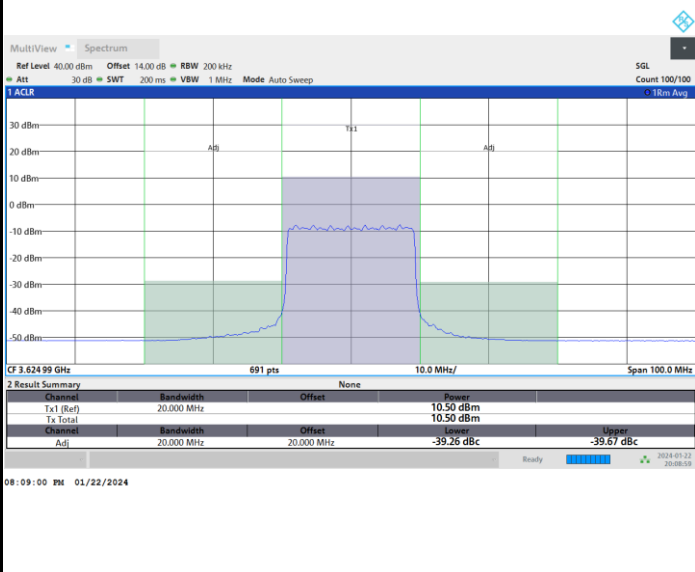

Full RB

FR1 n77 / 20MHz / CP OFDM / QPSK

Lowest Channel

Full RB

FR1 n77 / 20MHz / CP OFDM / QPSK

Middle Channel

Full RB

FR1 n77 / 20MHz / CP OFDM / QPSK