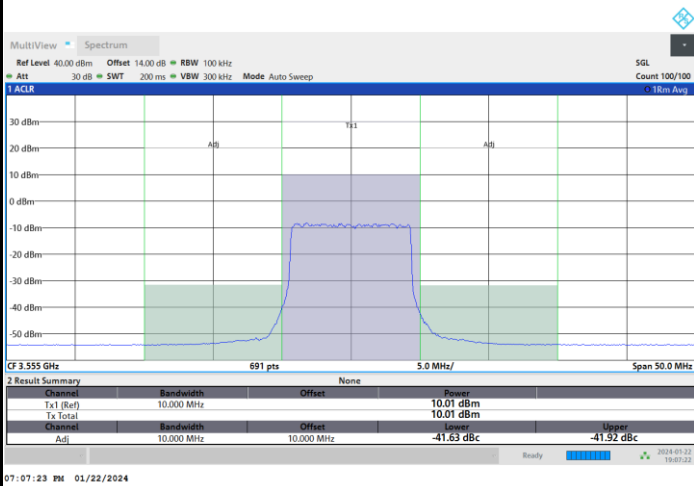

FR1 n77 / 10MHz / CP OFDM / 16QAM

Lowest Channel

1RB0

1RBmax

Full RB

FR1 n77 / 10MHz / CP OFDM / 16QAM

Middle Channel

1RB0