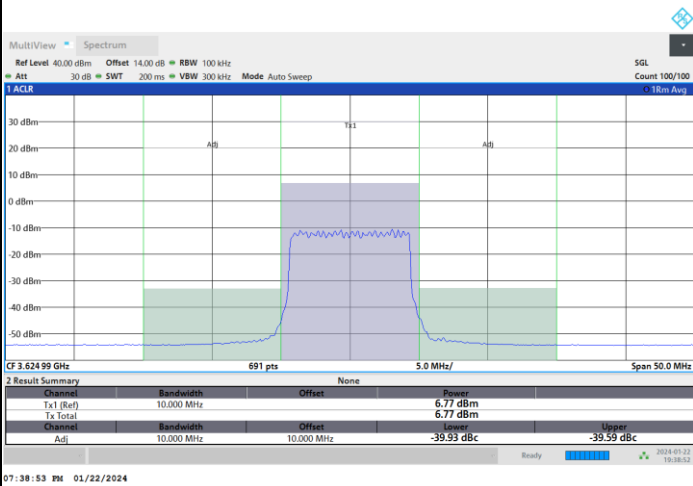

1RB0

1RBmax

Full RB

FR1 n77 / 10MHz / CP OFDM / 256QAM

Middle Channel

1RB0

1RBmax

Full RB