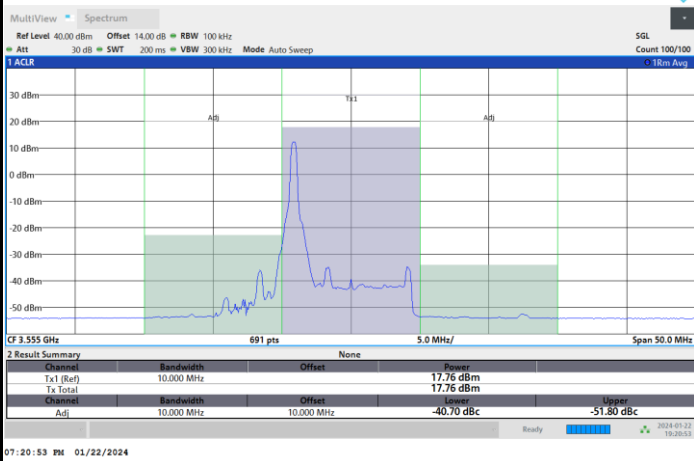

FR1 n77 / 10MHz / CP OFDM / 16QAM

Lowest Channel

1RB0

1RBmax

Full RB

FR1 n77 / 10MHz / CP OFDM / 16QAM

Middle Channel

1RB0