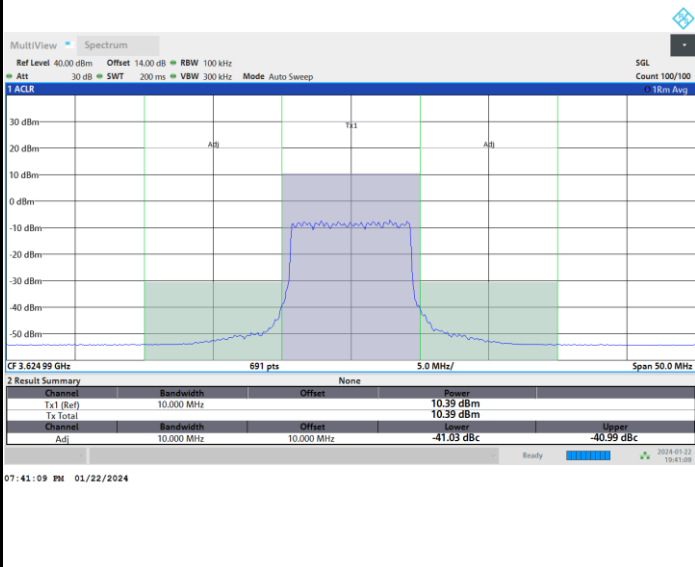

FR1 n77 / 10MHz / CP OFDM / 16QAM

Middle Channel

1RB0

1RBmax

Full RB