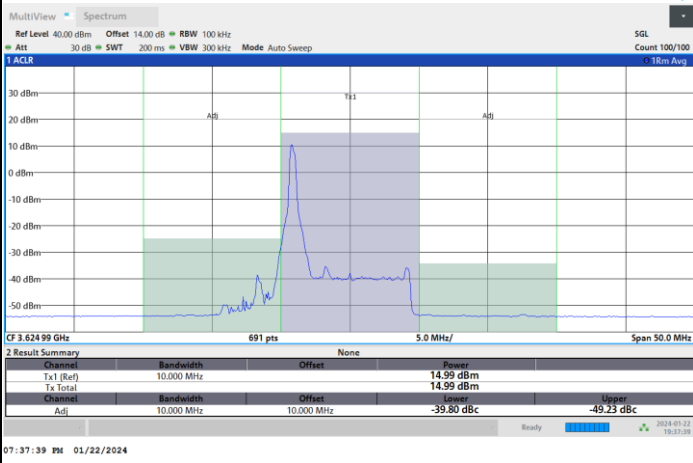

1RB0

1RBmax

Full RB

FR1 n77 / 10MHz / CP OFDM / 256QAM

Middle Channel

1RB0

1RBmax

Full RB