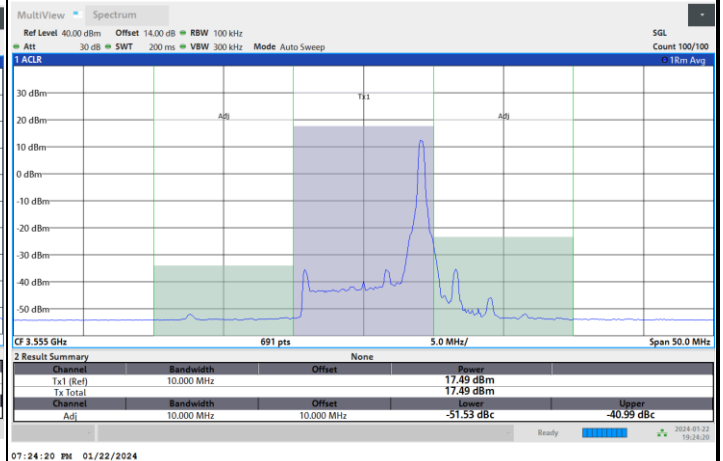

FR1 n77 / 10MHz / CP OFDM / 16QAM

Lowest Channel

1RB0

1RBmax

Full RB

FR1 n77 / 10MHz / CP OFDM / 16QAM

Middle Channel

1RB0