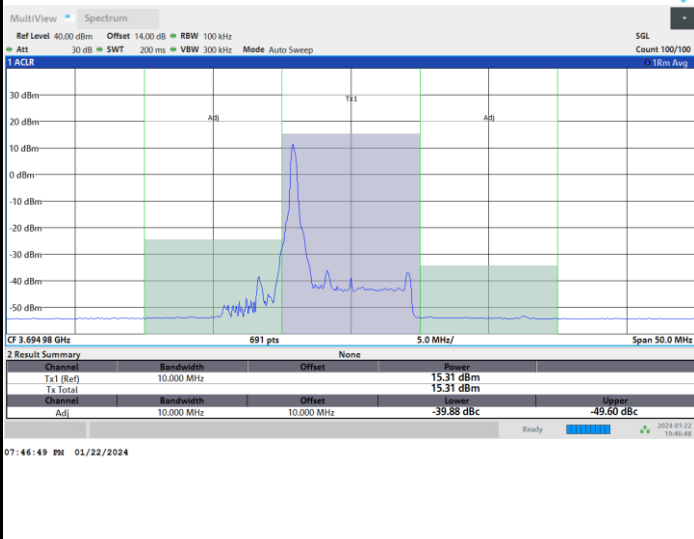

FR1 n77 / 10MHz / CP OFDM / 256QAM

Highest Channel

1RB0

1RBmax