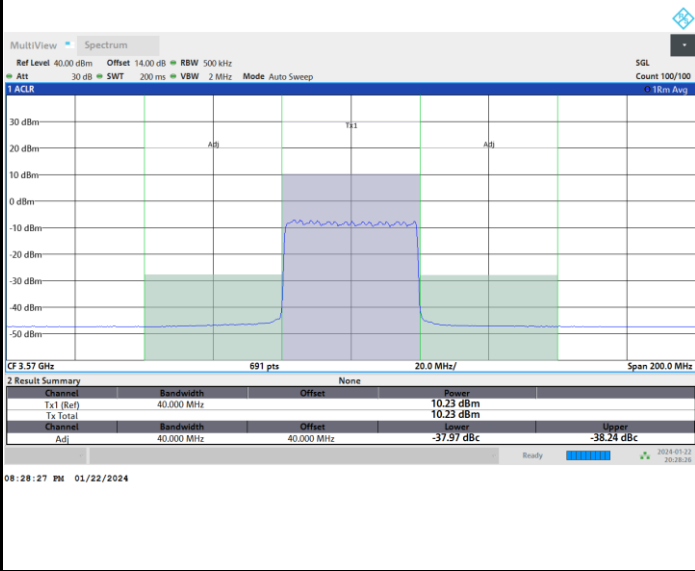

Full RB

FR1 n77 / 40MHz / CP OFDM / QPSK

Lowest Channel

Full RB

FR1 n77 / 40MHz / CP OFDM / QPSK

Middle Channel

Full RB

FR1 n77 / 40MHz / CP OFDM / QPSK