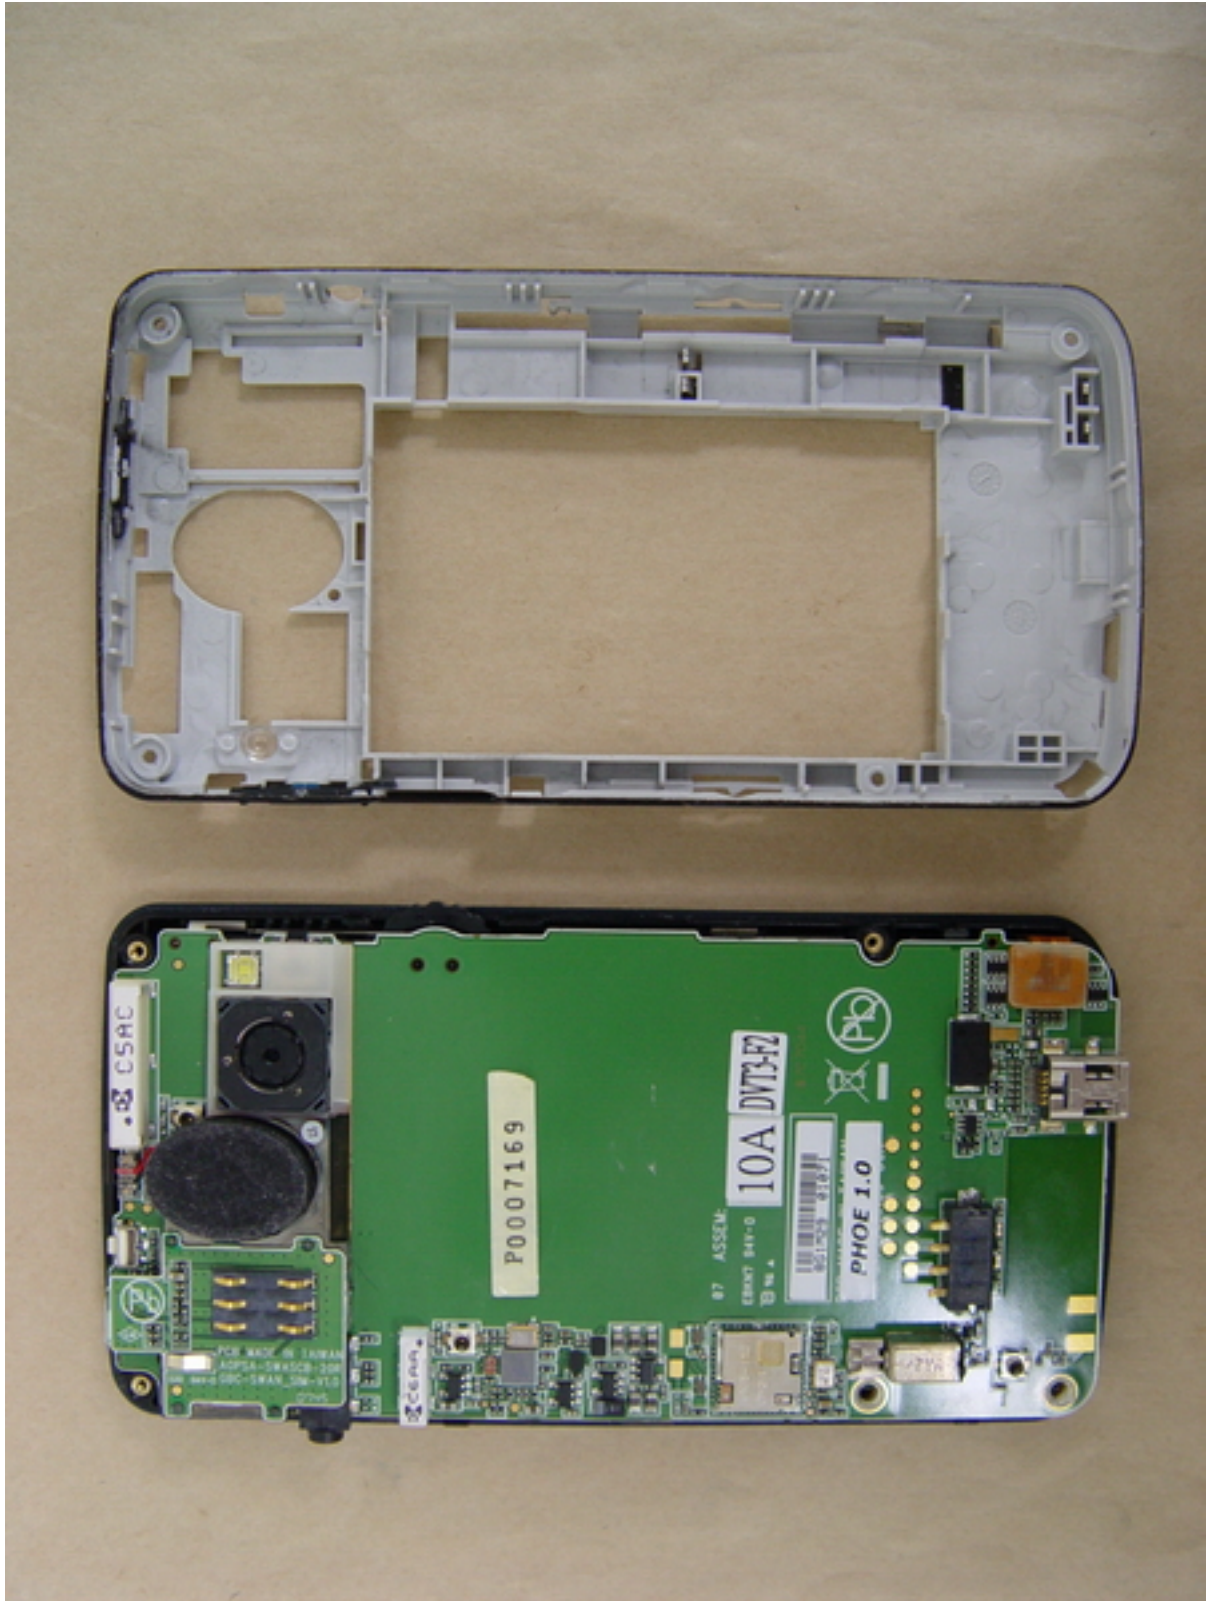

Registration number: W6M20803-8930  
FCC ID: UJU9QATOMV000

**Internal Photos**

Registration number: W6M20803-8930  
FCC ID: UJU9QATOMV000