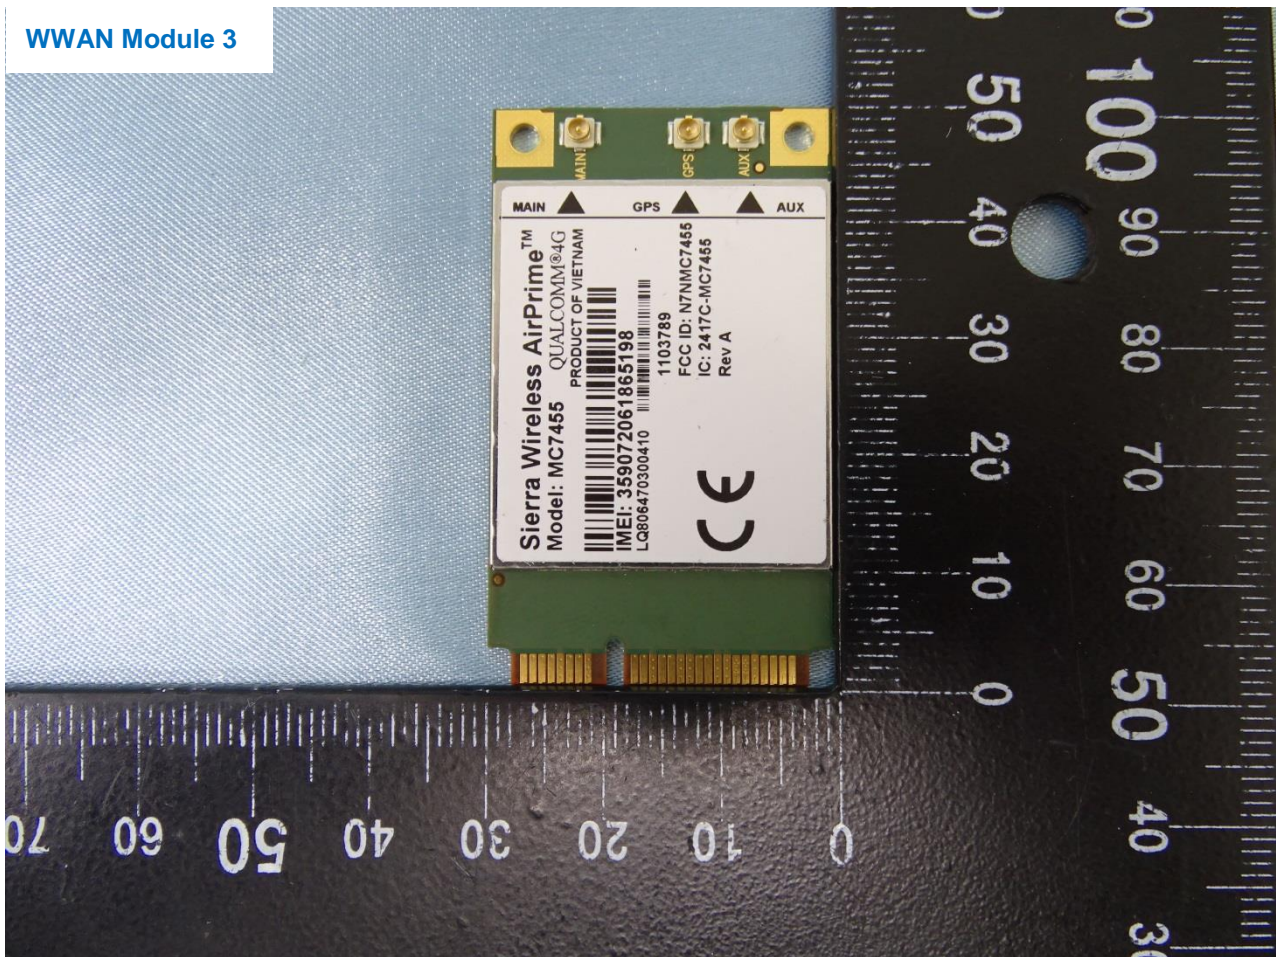

Brand Name: Pepwave / Peplink / Pismo

Model Name: MAX Transit Mini, Max transit mini, MAX-Transit-Mini, MAX Transit Mini LTE, Max Transit Mini LTE, MAX Transit Mini LTEA, Max Transit Mini LTEA, MAX BR1 Mini, Max BR1 Mini, MAX BR1 Mini LTE, MAX BR1 Mini LTEA, MAX BR1 M2M, Pismo 930 LITE, Pismo930 LITE, Pismo930LITE, MAX-BR1-MINI-LTE-US, MAX-BR1-MINI-LTE-US-T, Pismo 930 Lite, Pismo930LITER5, Pismo 930LITER5

WWAN Module 3