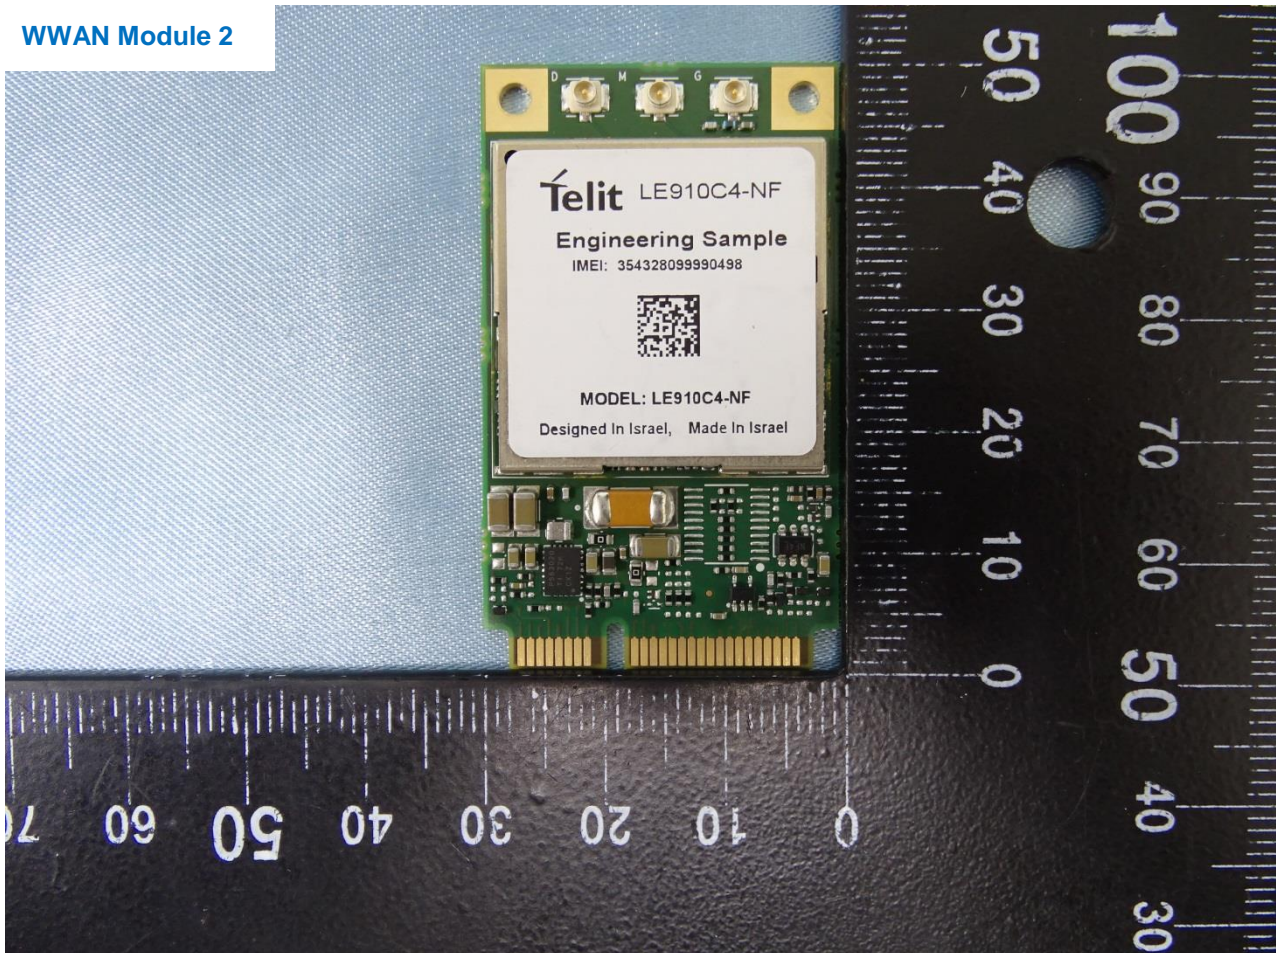

Brand Name: Pepwave / Peplink / Pismo

Model Name: MAX Transit Mini, Max transit mini, MAX-Transit-Mini, MAX Transit Mini LTE, Max Transit Mini LTE, MAX Transit Mini LTEA, Max Transit Mini LTEA, MAX BR1 Mini, Max BR1 Mini, MAX BR1 Mini LTE, MAX BR1 Mini LTEA, MAX BR1 M2M, Pismo 930 LITE, Pismo930 LITE, Pismo930LITE, MAX-BR1-MINI-LTE-US, MAX-BR1-MINI-LTE-US-T, Pismo 930 Lite, Pismo930LITER5, Pismo 930LITER5

WWAN Module 2

Brand Name: Pepwave / Peplink / Pismo

Model Name: MAX Transit Mini, Max transit mini, MAX-Transit-Mini, MAX Transit Mini LTE, Max Transit Mini LTE, MAX Transit Mini LTEA, Max Transit Mini LTEA, MAX BR1 Mini, Max BR1 Mini, MAX BR1 Mini LTE, MAX BR1 Mini LTEA, MAX BR1 M2M, Pismo 930 LITE, Pismo930 LITE, Pismo930LITE, MAX-BR1-MINI-LTE-US, MAX-BR1-MINI-LTE-US-T, Pismo 930 Lite, Pismo930LITER5, Pismo 930LITER5