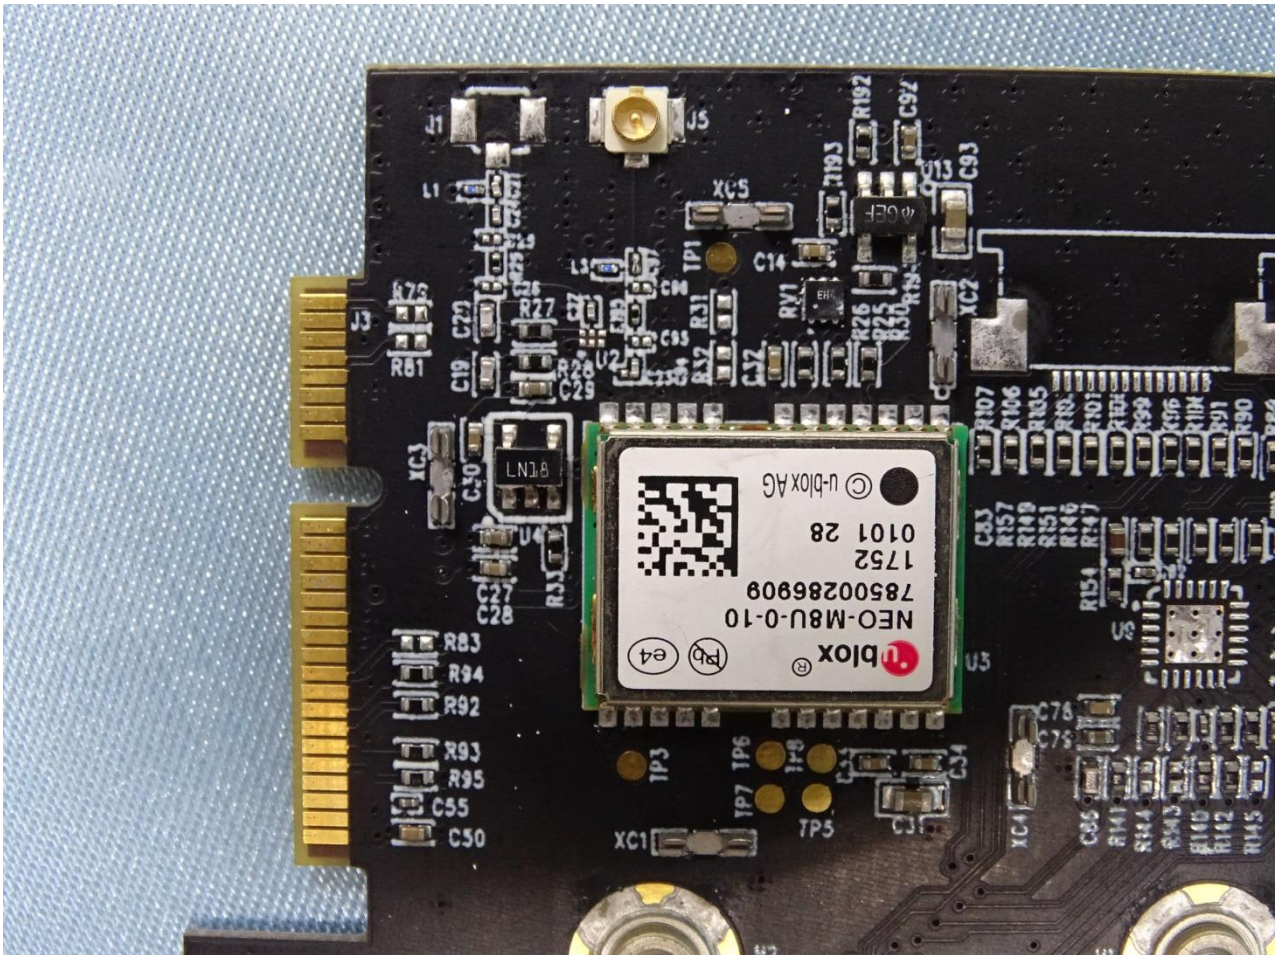

**Brand Name:** Pepwave / Peplink / Pismo

**Model Name:** MAX Transit Mini, Max transit mini, MAX-Transit-Mini, MAX Transit Mini LTE, Max Transit Mini LTE, MAX Transit Mini LTEA, Max Transit Mini LTEA, MAX BR1 Mini, Max BR1 Mini, MAX BR1 Mini LTE, MAX BR1 Mini LTEA, MAX BR1 M2M, Pismo 930 LITE, Pismo930 LITE, Pismo930LITE, MAX-BR1-MINI-LTE-US, MAX-BR1-MINI-LTE-US-T, Pismo 930 Lite, Pismo930LITER5, Pismo 930LITER5

Brand Name: Pepwave / Peplink / Pismo

Model Name: MAX Transit Mini, Max transit mini, MAX-Transit-Mini, MAX Transit Mini LTE, Max Transit Mini LTE, MAX Transit Mini LTEA, Max Transit Mini LTEA, MAX BR1 Mini, Max BR1 Mini, MAX BR1 Mini LTE, MAX BR1 Mini LTEA, MAX BR1 M2M, Pismo 930 LITE, Pismo930 LITE, Pismo930LITE, MAX-BR1-MINI-LTE-US, MAX-BR1-MINI-LTE-US-T, Pismo 930 Lite, Pismo930LITER5, Pismo 930LITER5