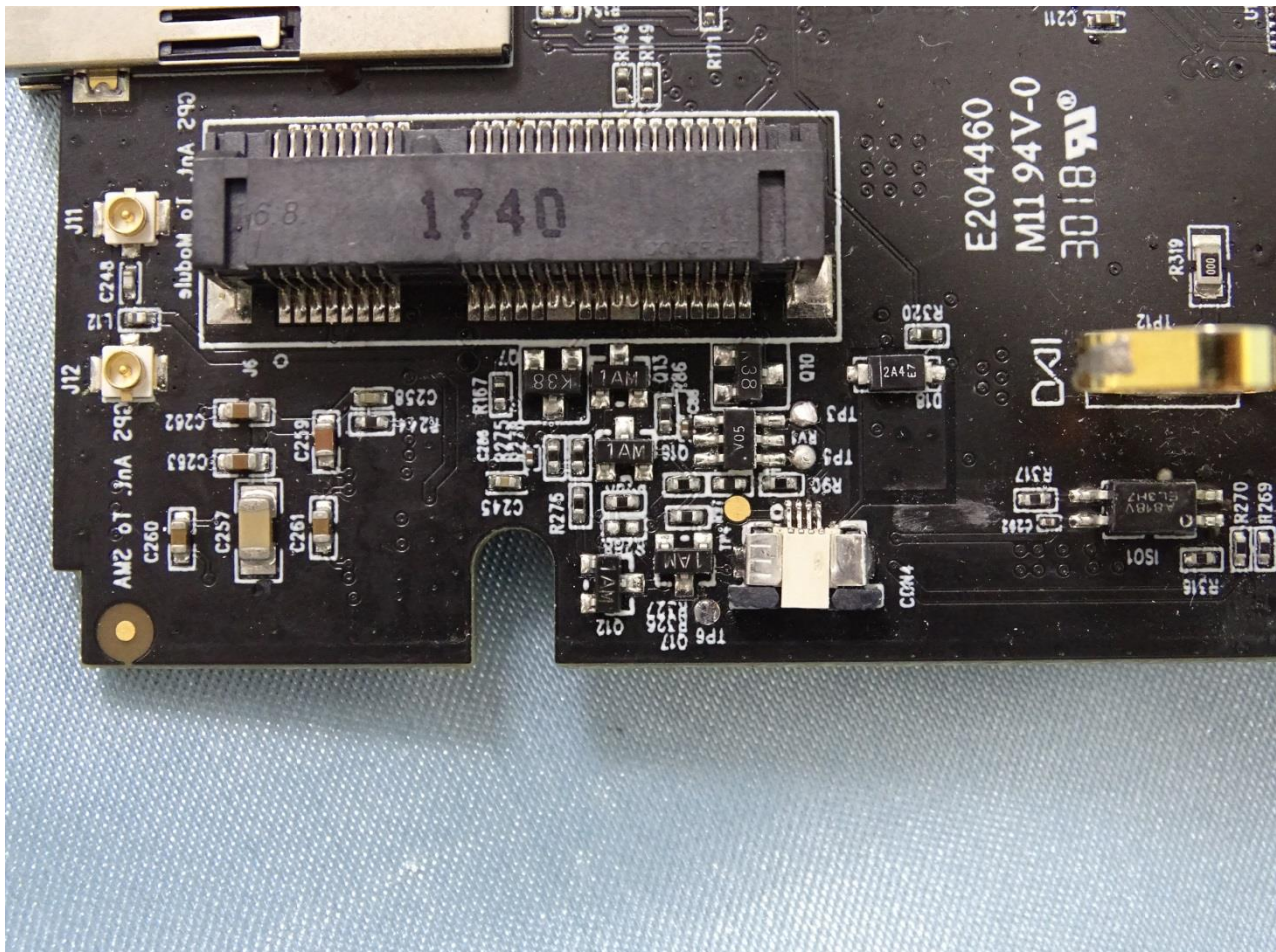

Brand Name: Pepwave / Peplink / Pismo

Model Name: MAX Transit Mini, Max transit mini, MAX-Transit-Mini, MAX Transit Mini LTE, Max Transit Mini LTE, MAX Transit Mini LTEA, Max Transit Mini LTEA, MAX BR1 Mini, Max BR1 Mini, MAX BR1 Mini LTE, MAX BR1 Mini LTEA, MAX BR1 M2M, Pismo 930 LITE, Pismo930 LITE, Pismo930LITE, MAX-BR1-MINI-LTE-US, MAX-BR1-MINI-LTE-US-T, Pismo 930 Lite, Pismo930LITER5, Pismo 930LITER5