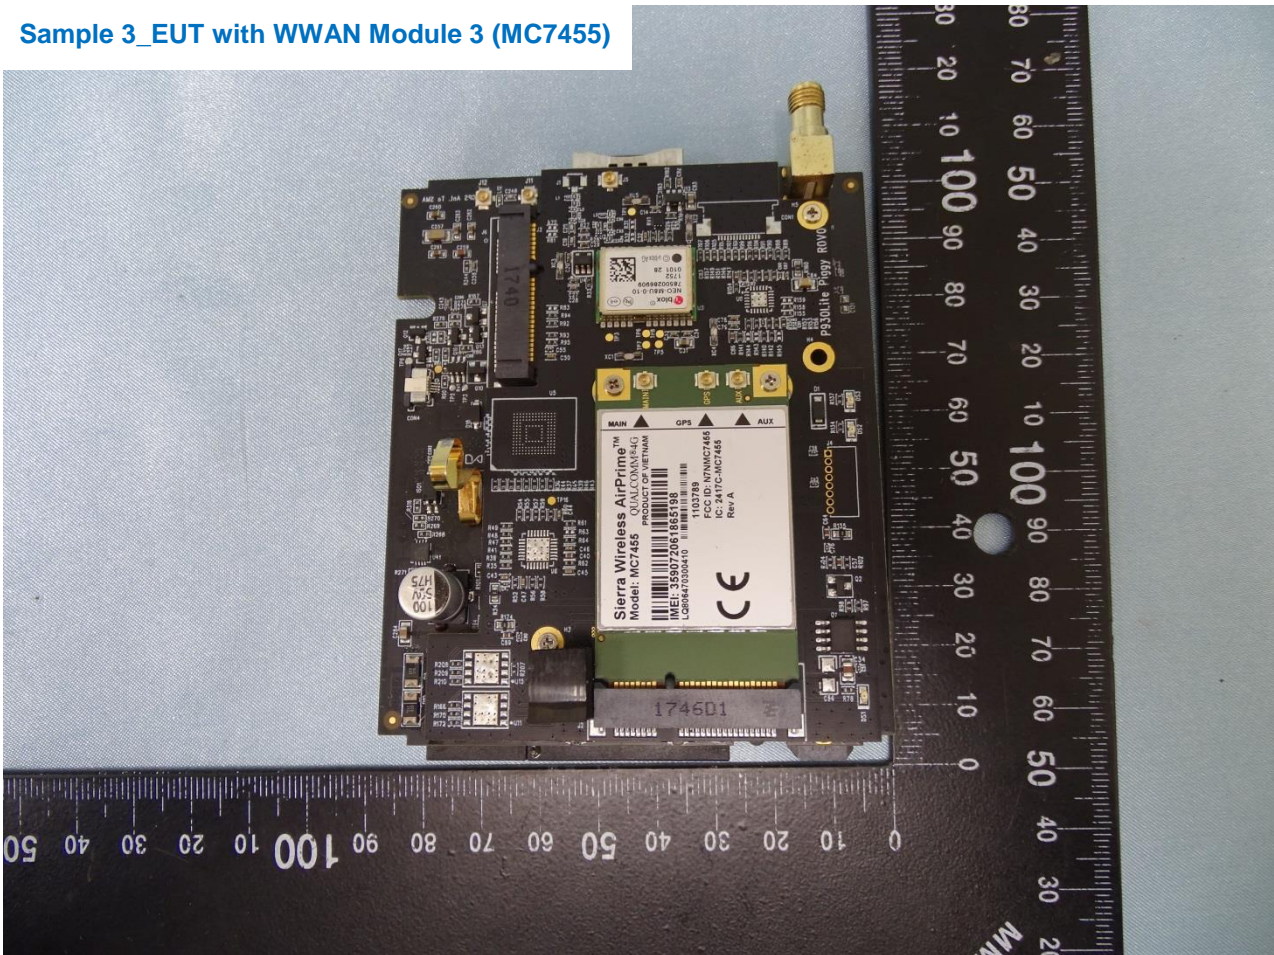

Brand Name: Pepwave / Peplink / Pismo

Model Name: MAX Transit Mini, Max transit mini, MAX-Transit-Mini, MAX Transit Mini LTE, Max Transit Mini LTE, MAX Transit Mini LTEA, Max Transit Mini LTEA, MAX BR1 Mini, Max BR1 Mini, MAX BR1 Mini LTE, MAX BR1 Mini LTEA, MAX BR1 M2M, Pismo 930 LITE, Pismo930 LITE, Pismo930LITE, MAX-BR1-MINI-LTE-US, MAX-BR1-MINI-LTE-US-T, Pismo 930 Lite, Pismo930LITER5, Pismo 930LITER5

Sample 3_EUT with WWAN Module 3 (MC7455)