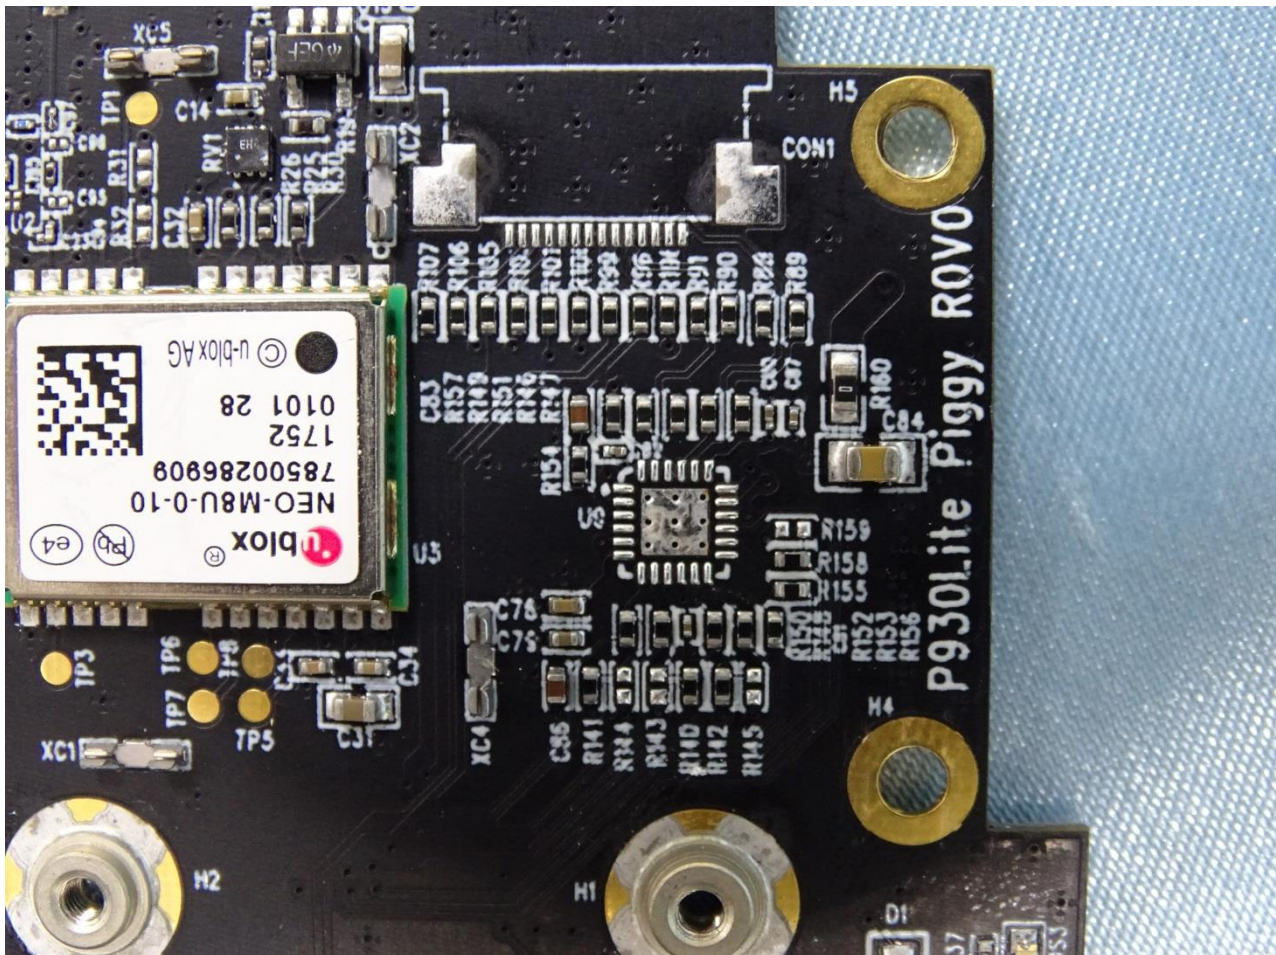

**Brand Name:** Pepwave / Peplink / Pismo

**Model Name:** MAX Transit Mini, Max transit mini, MAX-Transit-Mini, MAX Transit Mini LTE, Max Transit Mini LTE, MAX Transit Mini LTEA, Max Transit Mini LTEA, MAX BR1 Mini, Max BR1 Mini, MAX BR1 Mini LTE, MAX BR1 Mini LTEA, MAX BR1 M2M, Pismo 930 LITE, Pismo930 LITE, Pismo930LITE, MAX-BR1-MINI-LTE-US, MAX-BR1-MINI-LTE-US-T, Pismo 930 Lite, Pismo930LITER5, Pismo 930LITER5

Brand Name: Pepwave / Peplink / Pismo

Model Name: MAX Transit Mini, Max transit mini, MAX-Transit-Mini, MAX Transit Mini LTE, Max Transit Mini LTE, MAX Transit Mini LTEA, Max Transit Mini LTEA, MAX BR1 Mini, Max BR1 Mini, MAX BR1 Mini LTE, MAX BR1 Mini LTEA, MAX BR1 M2M, Pismo 930 LITE, Pismo930 LITE, Pismo930LITE, MAX-BR1-MINI-LTE-US, MAX-BR1-MINI-LTE-US-T, Pismo 930 Lite, Pismo930LITER5, Pismo 930LITER5