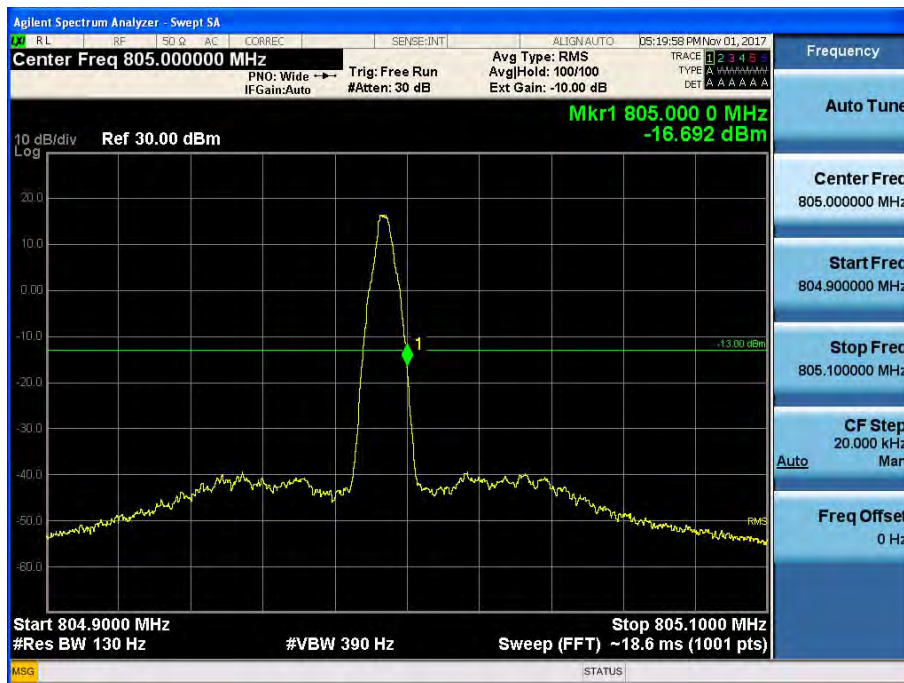

[Uplink - Low]

[Uplink - High]

700 APCO 25(12.5 kHz)\_UL

[Uplink - Low]

[Uplink - High]

700 APCO 25(25 kHz)\_UL

[Uplink - Low]

[Uplink - High]