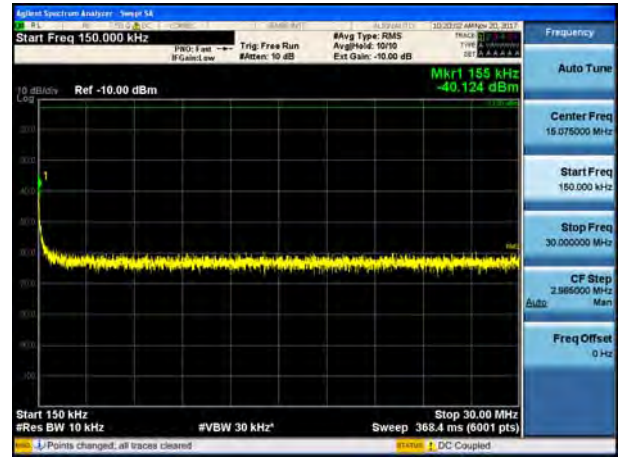

150 kHz ~ 30 MHz