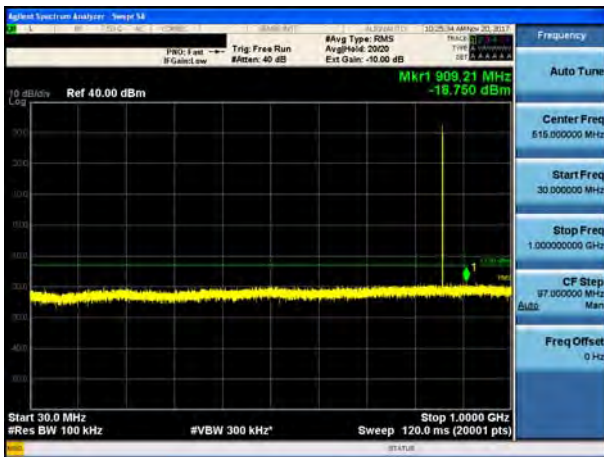

### [Downlink\_Low]

9 kHz ~ 150 kHz

150 kHz ~ 30 MHz

30 MHz ~ 1 GHz

1 GHz ~ 3 GHz

3 GHz ~ 12.75 GHz

[Downlink\_Middle]

9 kHz ~ 150 kHz

150 kHz ~ 30 MHz

30 MHz ~ 1 GHz

1 GHz ~ 3 GHz

3 GHz ~ 12.75 GHz

[Downlink\_High]

9 kHz ~ 150 kHz

150 kHz ~ 30 MHz

30 MHz ~ 1 GHz

1 GHz ~ 3 GHz

3 GHz ~ 12.75 GHz