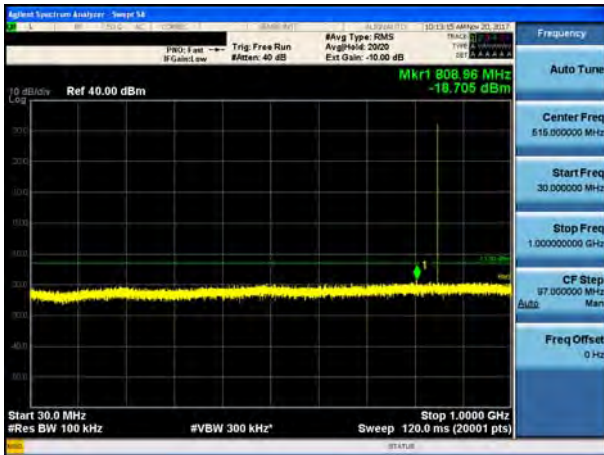

### [Downlink\_Low]

9 kHz ~ 150 kHz

150 kHz ~ 30 MHz

30 MHz ~ 1 GHz

1 GHz ~ 3 GHz

3 GHz ~ 12.75 GHz

[Downlink\_Middle]

9 kHz ~ 150 kHz

150 kHz ~ 30 MHz

30 MHz ~ 1 GHz

1 GHz ~ 3 GHz

3 GHz ~ 12.75 GHz

[Downlink\_High]

9 kHz ~ 150 kHz

150 kHz ~ 30 MHz

30 MHz ~ 1 GHz