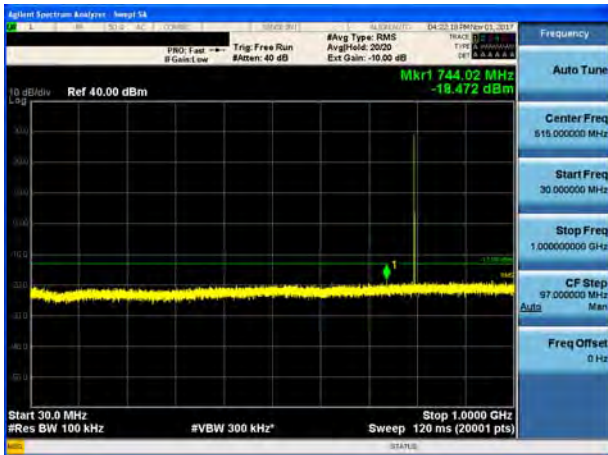

30 MHz ~ 1 GHz