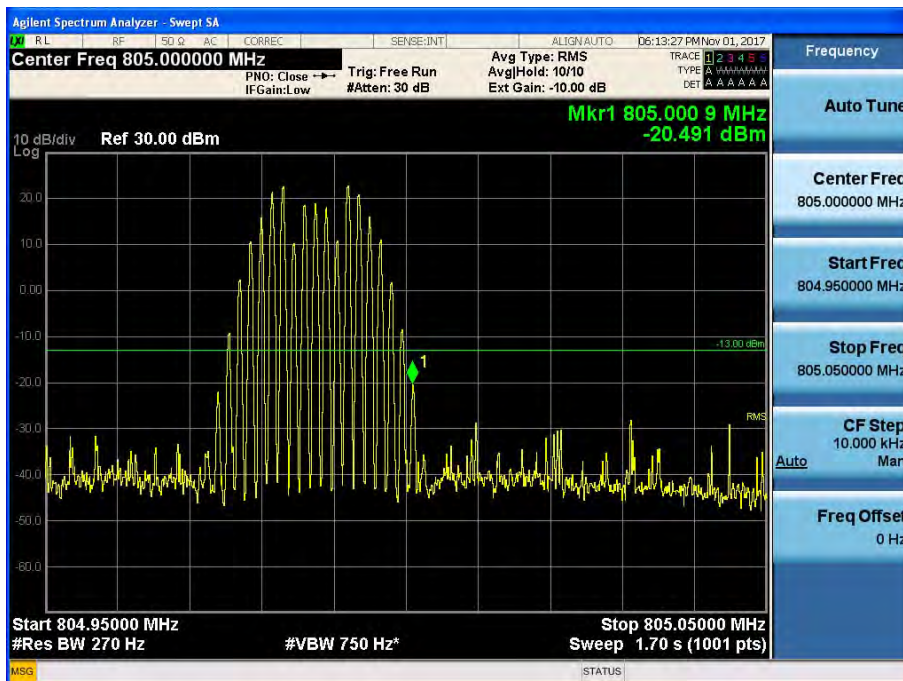

[Uplink - Low]

[Uplink - High]

700 APCO 25(12.5 kHz)\_UL

[Uplink - Low]

[Uplink - High]

700 APCO 25(25 kHz)\_UL

[Uplink - Low]

[Uplink - High]