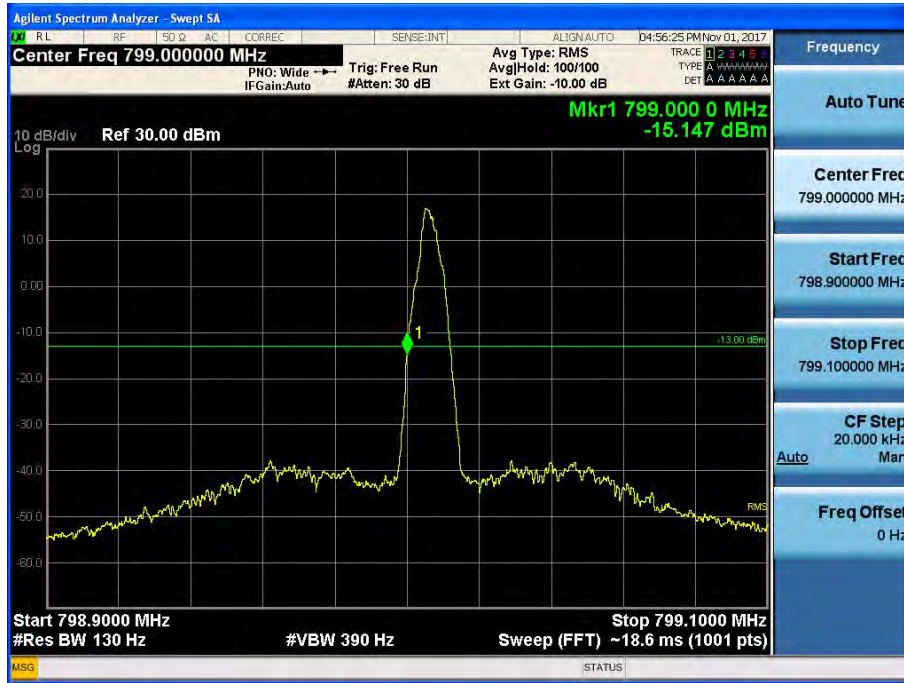

[Uplink - Low]

[Uplink - High]

700 APCO 25(12.5 kHz)\_UL

[Uplink - Low]

[Uplink - High]

700 APCO 25(25 kHz)\_UL

[Uplink - Low]

[Uplink - High]