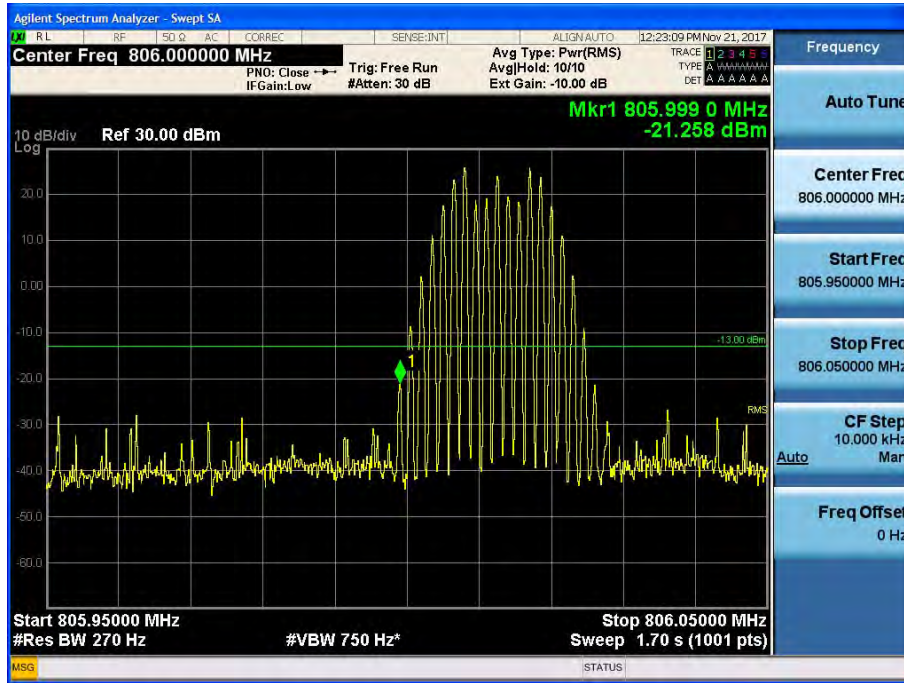

800 APCO 25(6.25 kHz)\_UL

[Uplink - Low]

[Uplink - High]

800 APCO 25(12.5 kHz)\_UL

[Uplink - Low]

[Uplink - High]

800 APCO 25(25 kHz)\_UL

[Uplink - Low]