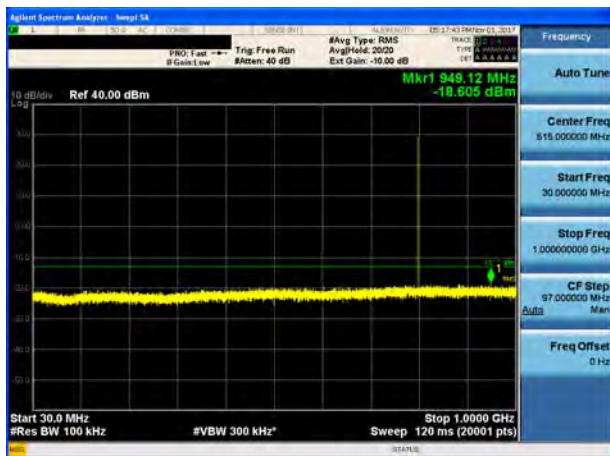

### 1599 MHz ~ 1610 MHz (1)

### 1599 MHz ~ 1610 MHz (2)

[Uplink\_Middle]

9 kHz ~ 150 kHz

150 kHz ~ 30 MHz

30 MHz ~ 1 GHz

1 GHz ~ 3 GHz

3 GHz ~ 12.75 GHz