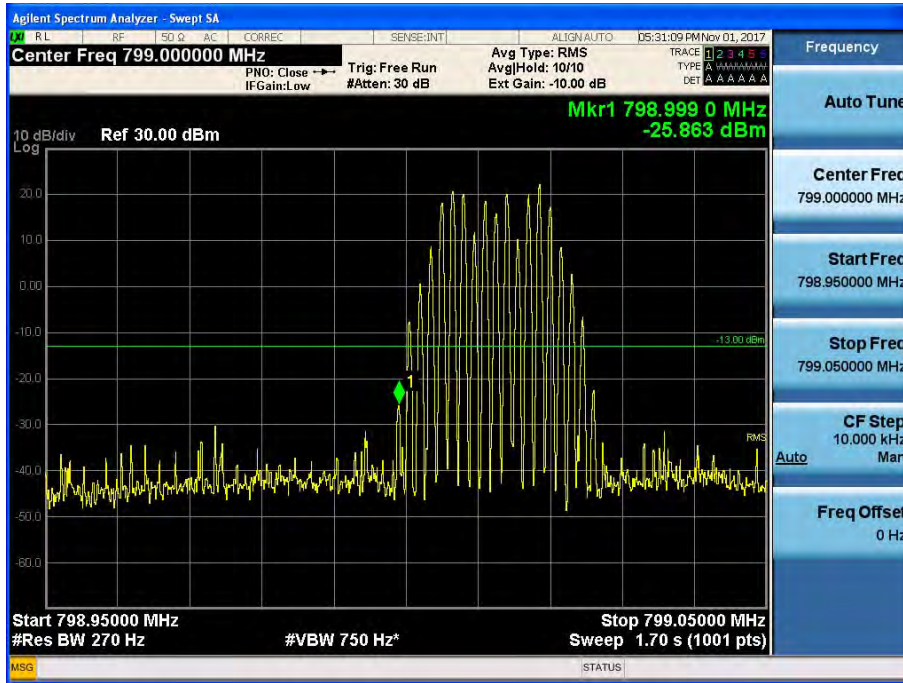

[Uplink - Low]

[Uplink - High]

700 APCO 25(12.5 kHz)\_UL

[Uplink - Low]

[Uplink - High]

700 APCO 25(25 kHz)\_UL

[Uplink - Low]

[Uplink - High]