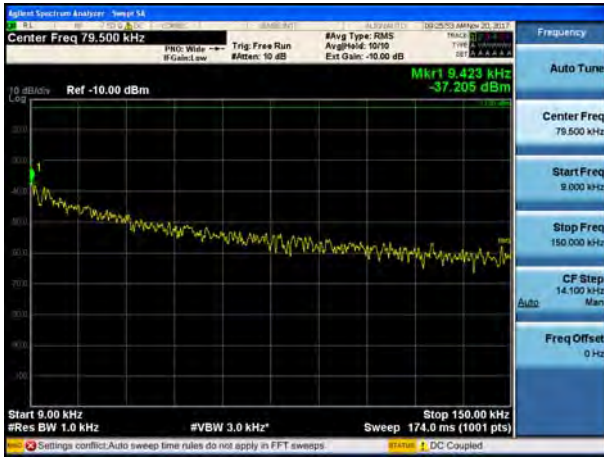

[Downlink\_High]

9 kHz ~ 150 kHz

150 kHz ~ 30 MHz

30 MHz ~ 1 GHz

1 GHz ~ 3 GHz

3 GHz ~ 12.75 GHz