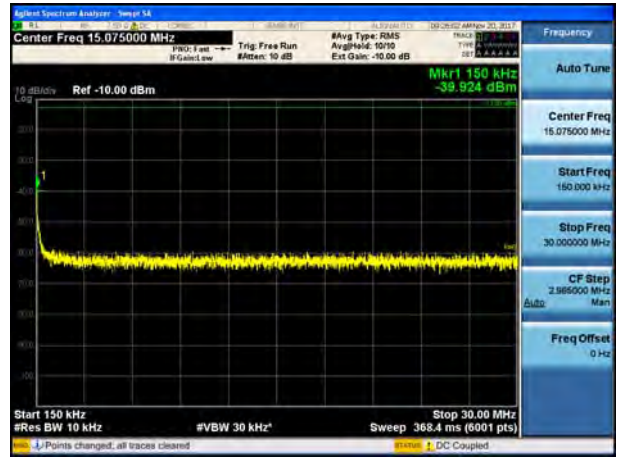

[Downlink\_High]

9 kHz ~ 150 kHz

150 kHz ~ 30 MHz

30 MHz ~ 1 GHz

1 GHz ~ 3 GHz

3 GHz ~ 12.75 GHz