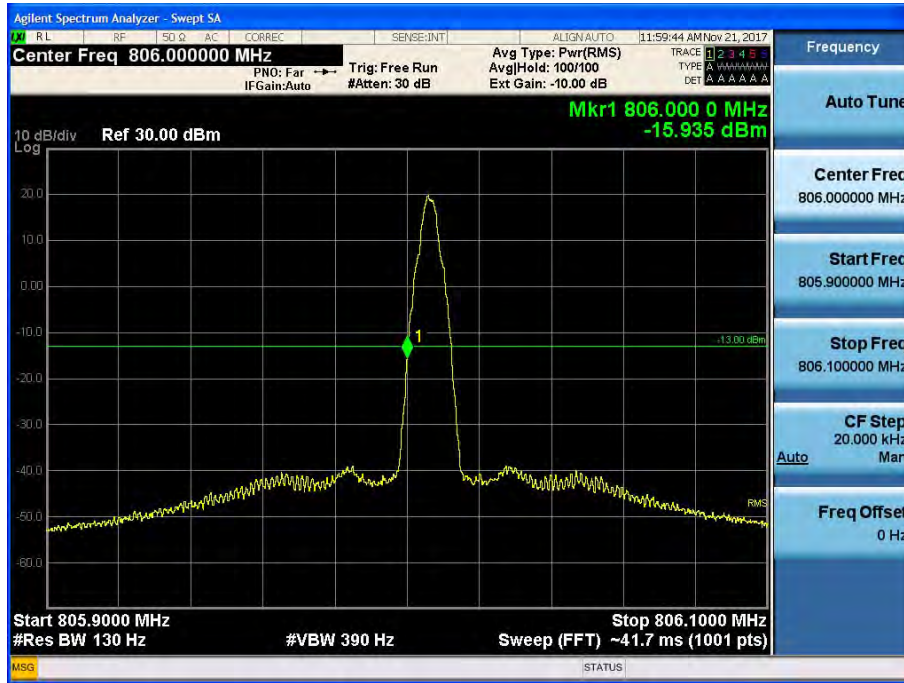

800 APCO 25(6.25 kHz)\_UL

[Uplink - Low]

[Uplink - High]

800 APCO 25(12.5 kHz)\_UL

[Uplink - Low]

[Uplink - High]

800 APCO 25(25 kHz)\_UL

[Uplink - Low]