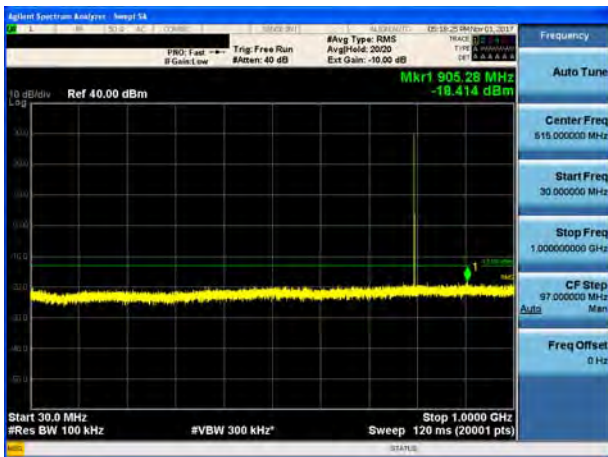

30 MHz ~ 1 GHz