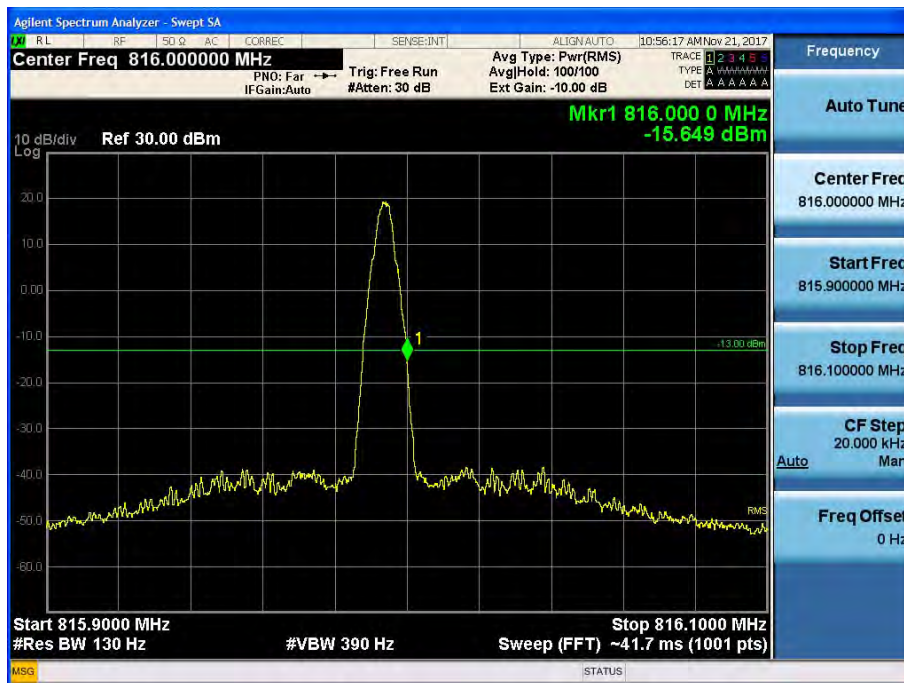

800 APCO 25(6.25 kHz)\_UL

[Uplink - Low]

[Uplink - High]

800 APCO 25(12.5 kHz)\_UL

[Uplink - Low]

[Uplink - High]

800 APCO 25(25 kHz)\_UL

[Uplink - Low]