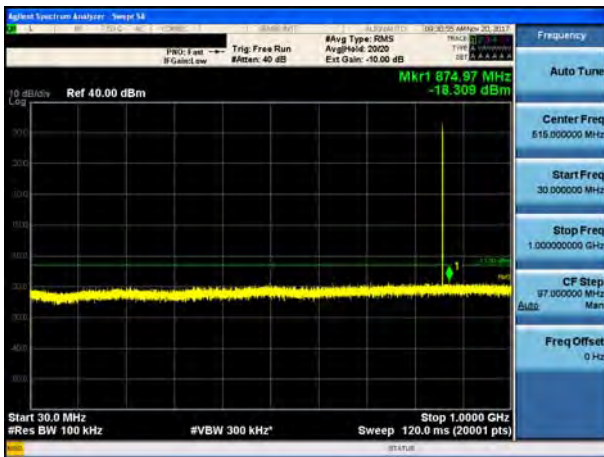

[Downlink\_High]

9 kHz ~ 150 kHz

150 kHz ~ 30 MHz

30 MHz ~ 1 GHz

1 GHz ~ 3 GHz

3 GHz ~ 12.75 GHz