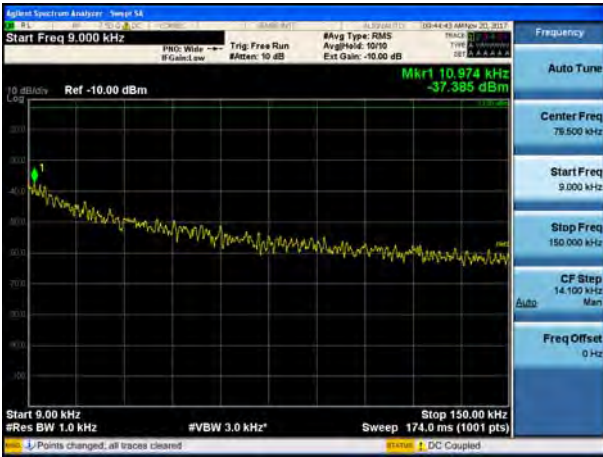

### [Downlink\_Low]

9 kHz ~ 150 kHz

150 kHz ~ 30 MHz

30 MHz ~ 1 GHz

1 GHz ~ 3 GHz

3 GHz ~ 12.75 GHz

[Downlink\_Middle]

9 kHz ~ 150 kHz