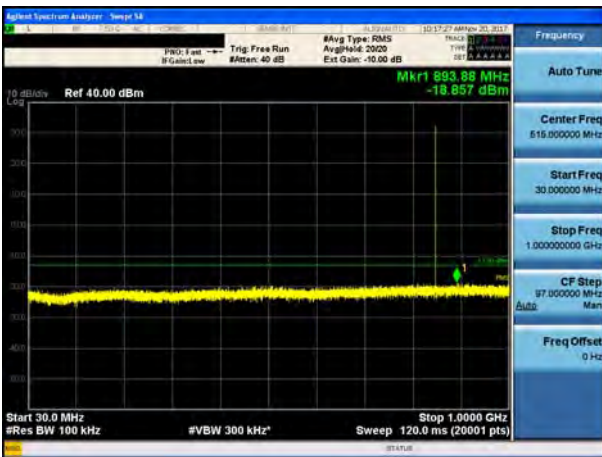

### [Downlink\_Low]

9 kHz ~ 150 kHz

150 kHz ~ 30 MHz

30 MHz ~ 1 GHz

1 GHz ~ 3 GHz

3 GHz ~ 12.75 GHz

[Downlink\_Middle]

9 kHz ~ 150 kHz

150 kHz ~ 30 MHz

30 MHz ~ 1 GHz

1 GHz ~ 3 GHz

3 GHz ~ 12.75 GHz

[Downlink\_High]

9 kHz ~ 150 kHz

150 kHz ~ 30 MHz

30 MHz ~ 1 GHz