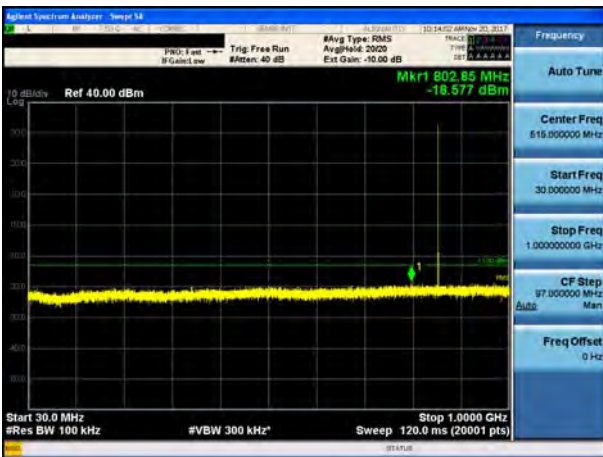

### [Downlink\_Low]

9 kHz ~ 150 kHz

150 kHz ~ 30 MHz

30 MHz ~ 1 GHz

1 GHz ~ 3 GHz

3 GHz ~ 12.75 GHz

[Downlink\_Middle]

9 kHz ~ 150 kHz

150 kHz ~ 30 MHz

30 MHz ~ 1 GHz

1 GHz ~ 3 GHz

3 GHz ~ 12.75 GHz

[Downlink\_High]

9 kHz ~ 150 kHz

150 kHz ~ 30 MHz

30 MHz ~ 1 GHz