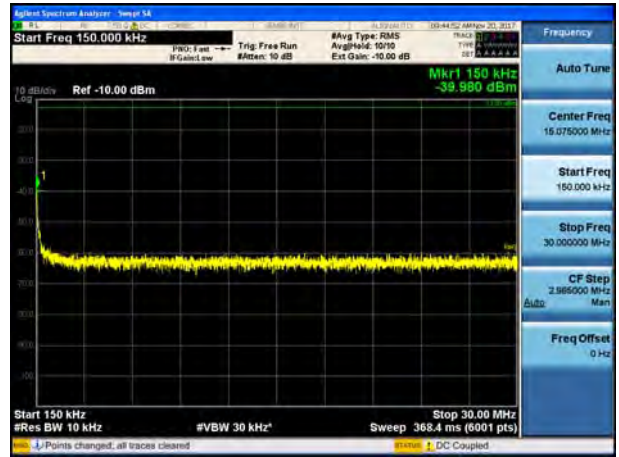

### [Downlink\_Low]

9 kHz ~ 150 kHz

150 kHz ~ 30 MHz

30 MHz ~ 1 GHz

1 GHz ~ 3 GHz

3 GHz ~ 12.75 GHz

[Downlink\_Middle]

9 kHz ~ 150 kHz

150 kHz ~ 30 MHz

30 MHz ~ 1 GHz

1 GHz ~ 3 GHz

3 GHz ~ 12.75 GHz

[Downlink\_High]

9 kHz ~ 150 kHz

150 kHz ~ 30 MHz

30 MHz ~ 1 GHz