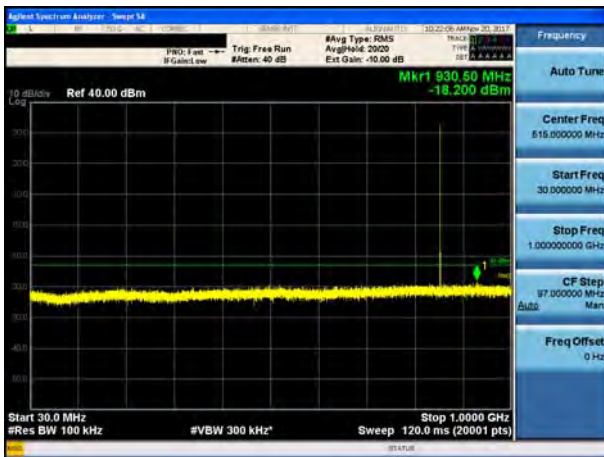

### [Downlink\_Low]

9 kHz ~ 150 kHz

150 kHz ~ 30 MHz

30 MHz ~ 1 GHz

1 GHz ~ 3 GHz

3 GHz ~ 12.75 GHz

[Downlink\_Middle]

9 kHz ~ 150 kHz

150 kHz ~ 30 MHz

30 MHz ~ 1 GHz

1 GHz ~ 3 GHz

3 GHz ~ 12.75 GHz

[Downlink\_High]

9 kHz ~ 150 kHz

150 kHz ~ 30 MHz

30 MHz ~ 1 GHz