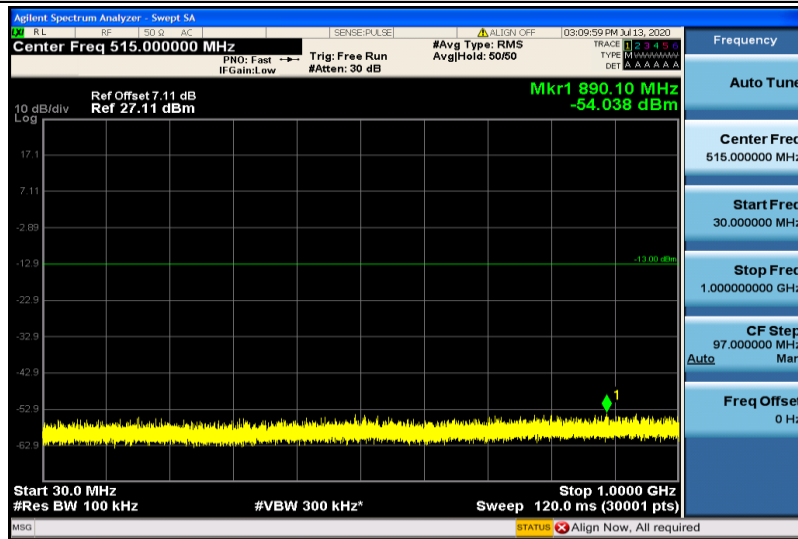

Band2-10MHz-QPSK-18900-1RB#0-1000~26000MHz

Band2-10MHz-QPSK-19150-1RB#0-30~1000MHz

Band2-10MHz-QPSK-19150-1RB#0-1000~26000MHz

Band2-10MHz-16QAM-18650-1RB#0-30~1000MHz

Band2-10MHz-16QAM-18650-1RB#0-1000~26000MHz