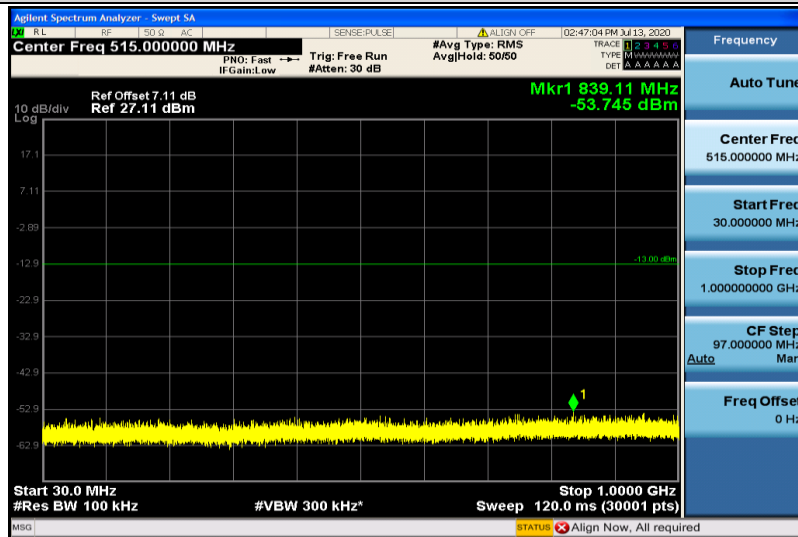

Band2-3MHz-QPSK-18615-1RB#0-30~1000MHz