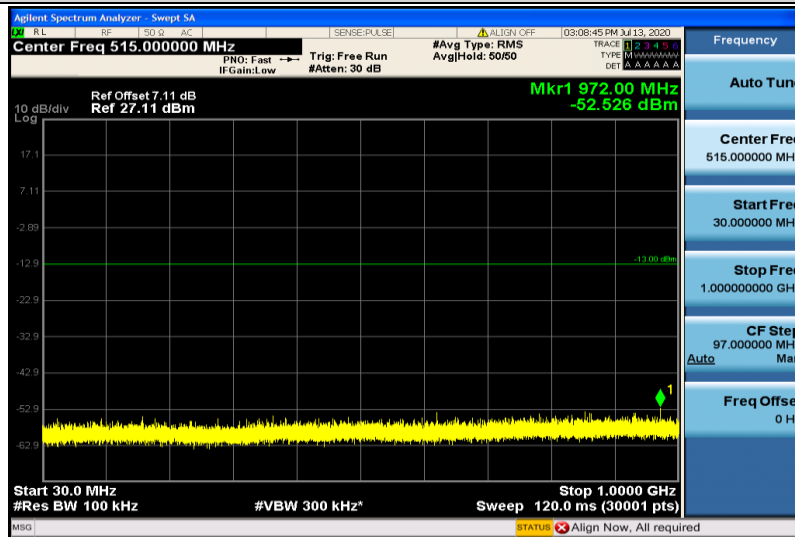

Band2-10MHz-16QAM-18650-1RB#0-30~1000MHz