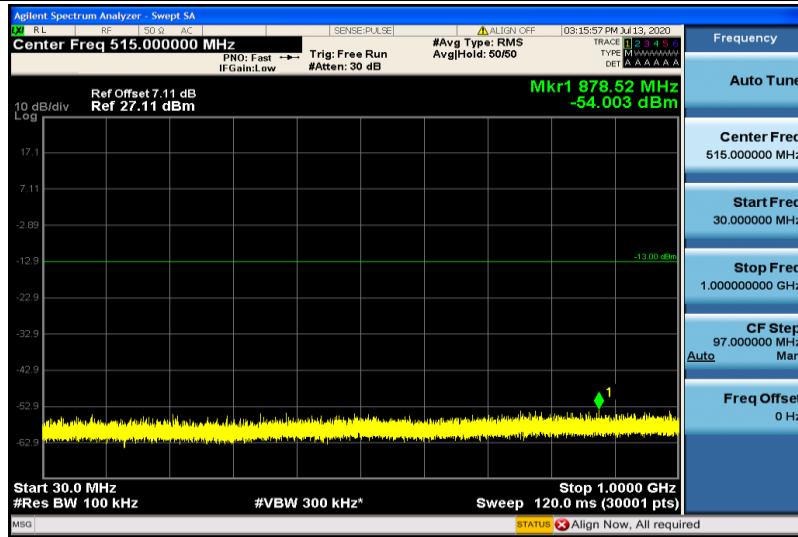

Band2-15MHz-QPSK-19125-1RB#0-30~1000MHz