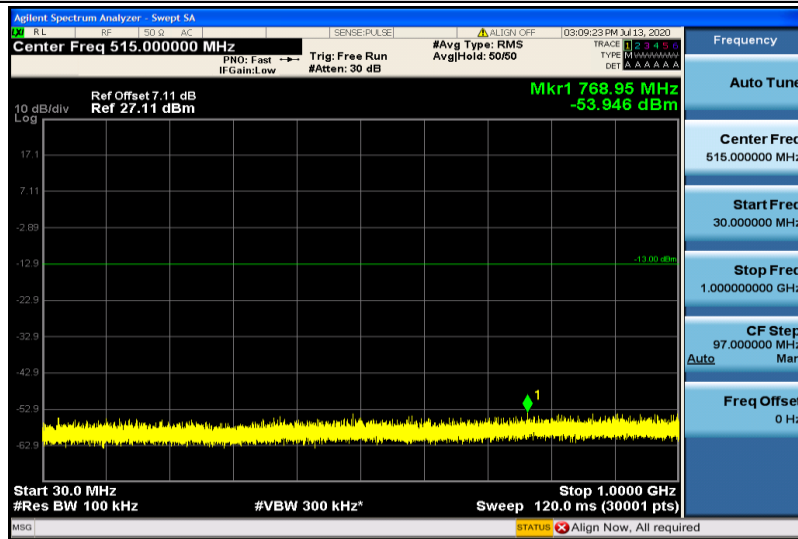

Band2-5MHz-16QAM-19175-1RB#0-30~1000MHz

Band2-5MHz-16QAM-19175-1RB#0-1000~26000MHz

Band2-10MHz-QPSK-18650-1RB#0-30~1000MHz

Band2-10MHz-QPSK-18650-1RB#0-1000~26000MHz

Band2-10MHz-QPSK-18900-1RB#0-30~1000MHz