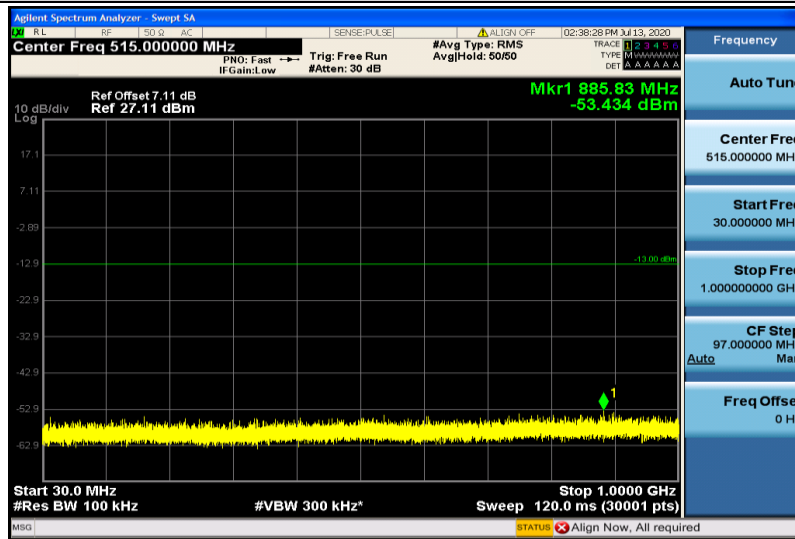

Band2-1.4MHz-QPSK-18900-1RB#0-30~1000MHz