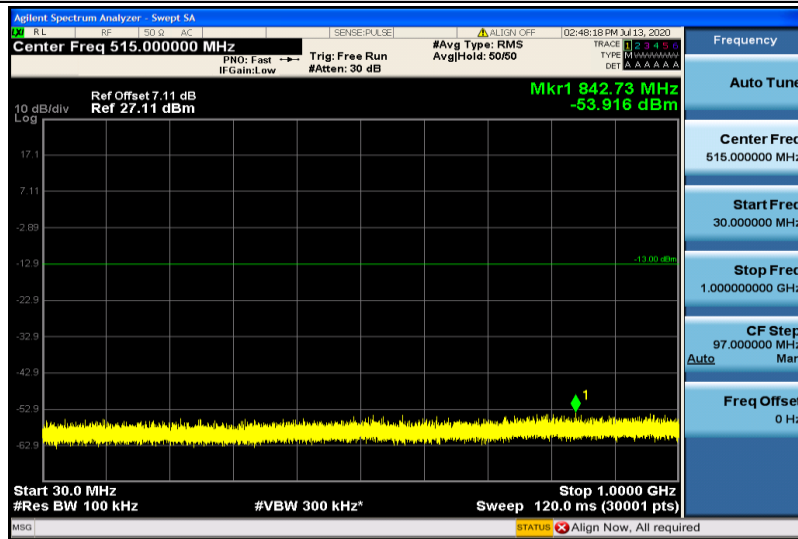

Band2-3MHz-QPSK-18900-1RB#0-30~1000MHz