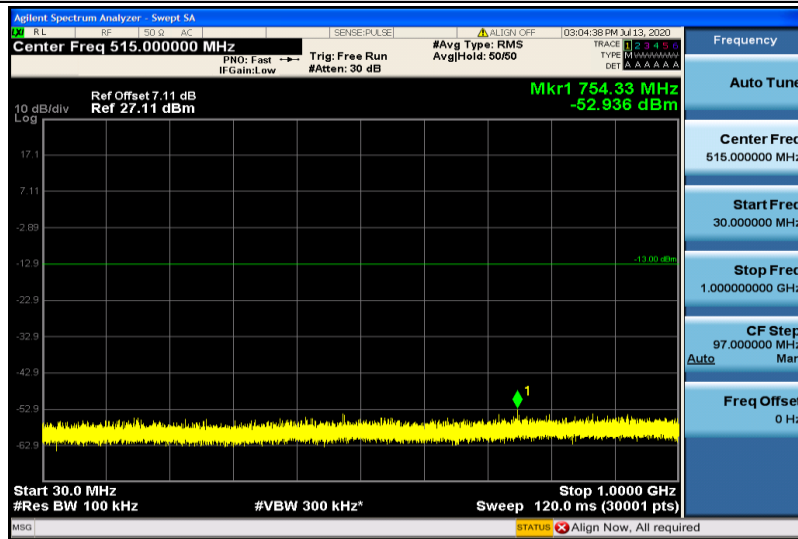

Band2-5MHz-QPSK-19175-1RB#0-30~1000MHz

Band2-5MHz-QPSK-19175-1RB#0-1000~26000MHz

Band2-5MHz-16QAM-18625-1RB#0-30~1000MHz

Band2-5MHz-16QAM-18625-1RB#0-1000~26000MHz

Band2-5MHz-16QAM-18900-1RB#0-30~1000MHz

Band2-5MHz-16QAM-18900-1RB#0-1000~26000MHz