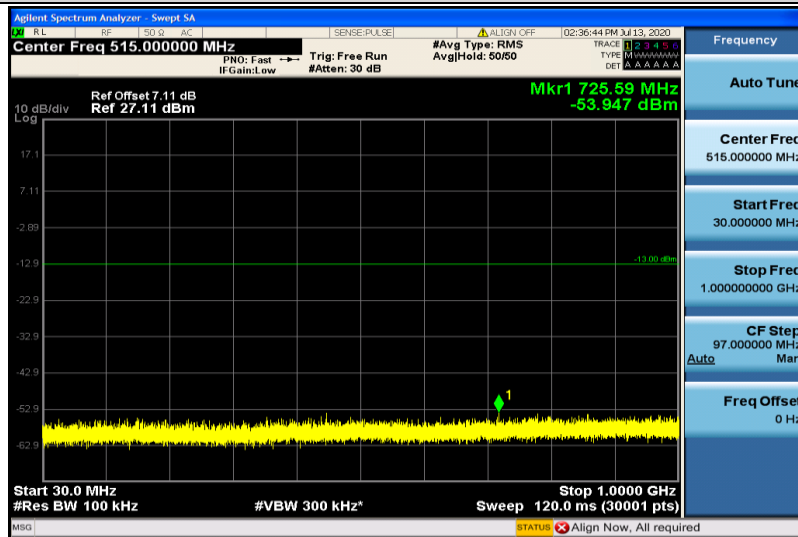

### Test Graphs

Band2-1.4MHz-QPSK-18607-1RB#0-1000~26000MHz

Band2-1.4MHz-QPSK-18900-1RB#0-30~1000MHz

Band2-1.4MHz-QPSK-18900-1RB#0-1000~26000MHz

Band2-1.4MHz-QPSK-19193-1RB#0-30~1000MHz

Band2-1.4MHz-QPSK-19193-1RB#0-1000~26000MHz