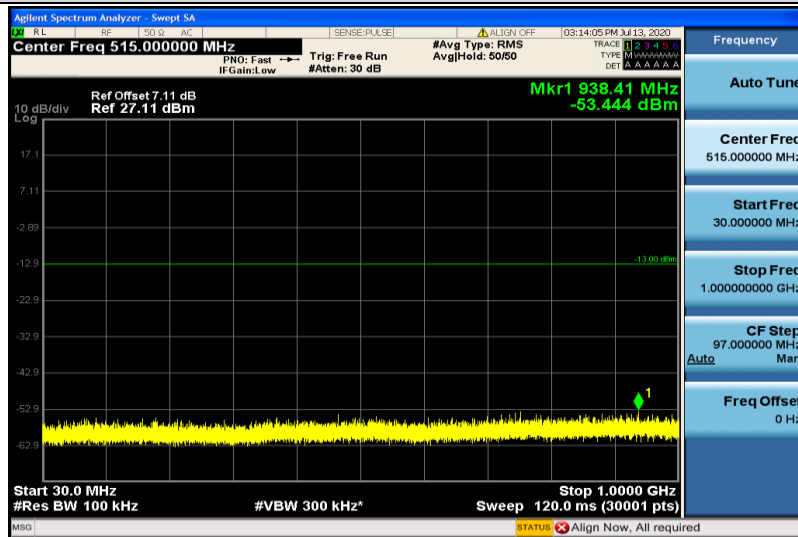

Band2-15MHz-QPSK-18675-1RB#0-1000~26000MHz

Band2-15MHz-QPSK-18900-1RB#0-30~1000MHz

Band2-15MHz-QPSK-18900-1RB#0-1000~26000MHz

Band2-15MHz-QPSK-19125-1RB#0-30~1000MHz

Band2-15MHz-QPSK-19125-1RB#0-1000~26000MHz