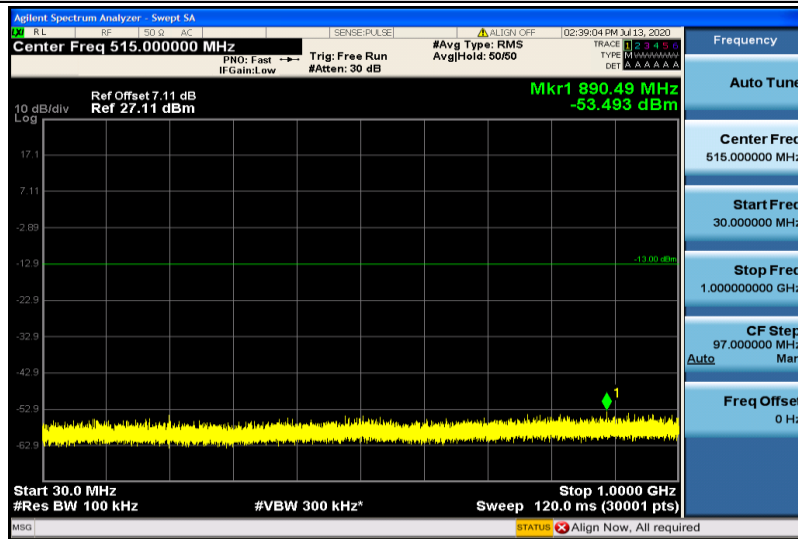

Band2-1.4MHz-16QAM-18900-1RB#0-30~1000MHz