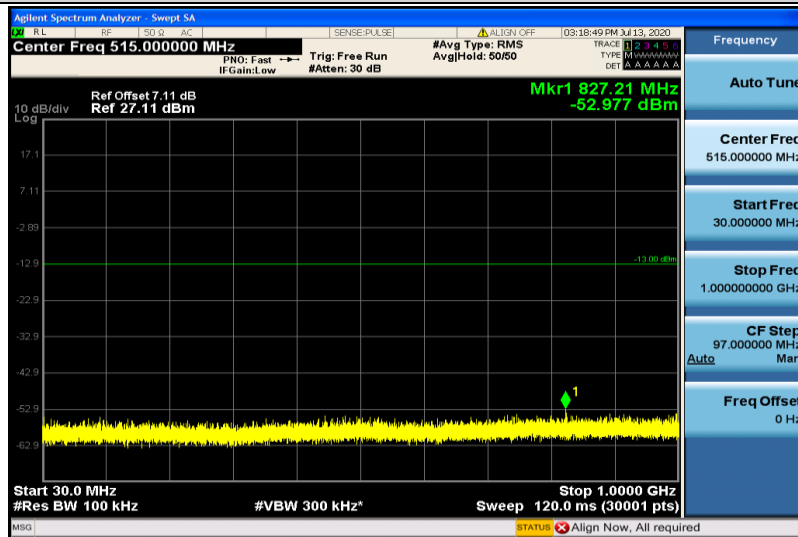

Band2-20MHz-QPSK-18700-1RB#0-30~1000MHz