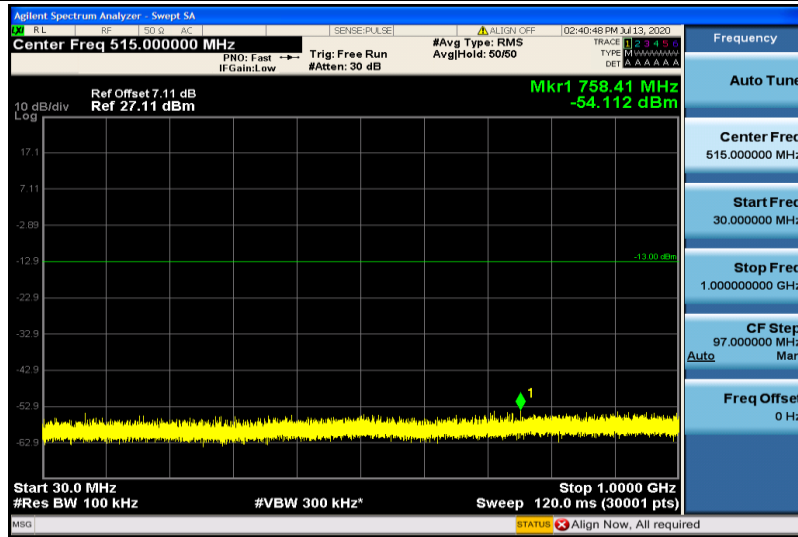

### Test Graphs

Band2-1.4MHz-QPSK-18607-1RB#0-1000~26000MHz

Band2-1.4MHz-QPSK-18900-1RB#0-30~1000MHz

Band2-1.4MHz-QPSK-18900-1RB#0-1000~26000MHz

Band2-1.4MHz-QPSK-19193-1RB#0-30~1000MHz

Band2-1.4MHz-QPSK-19193-1RB#0-1000~26000MHz