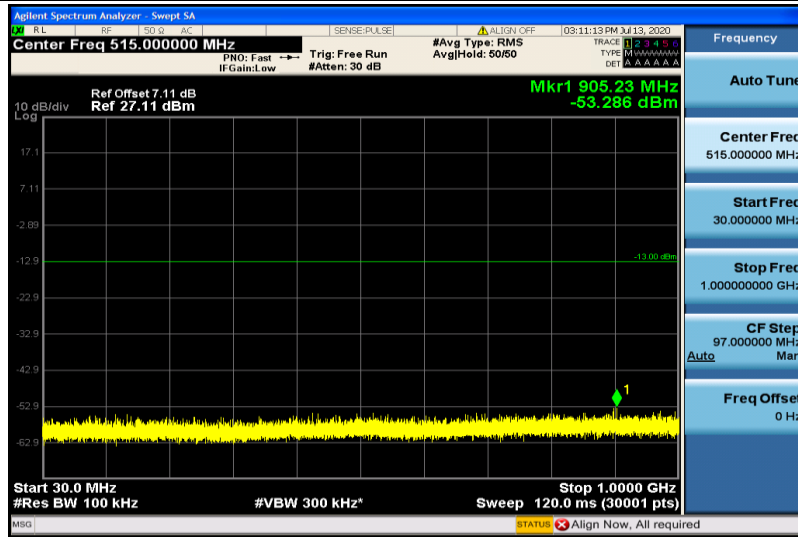

Band2-10MHz-16QAM-19150-1RB#0-30~1000MHz