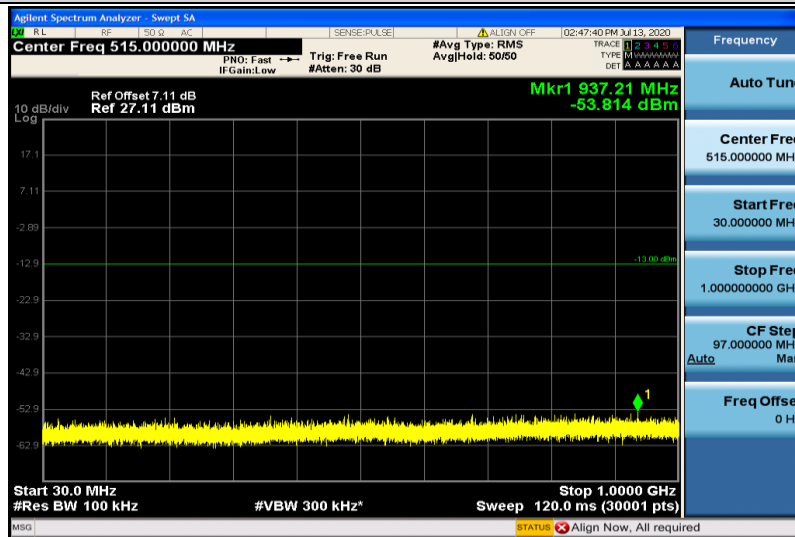

Band2-3MHz-16QAM-18615-1RB#0-30~1000MHz