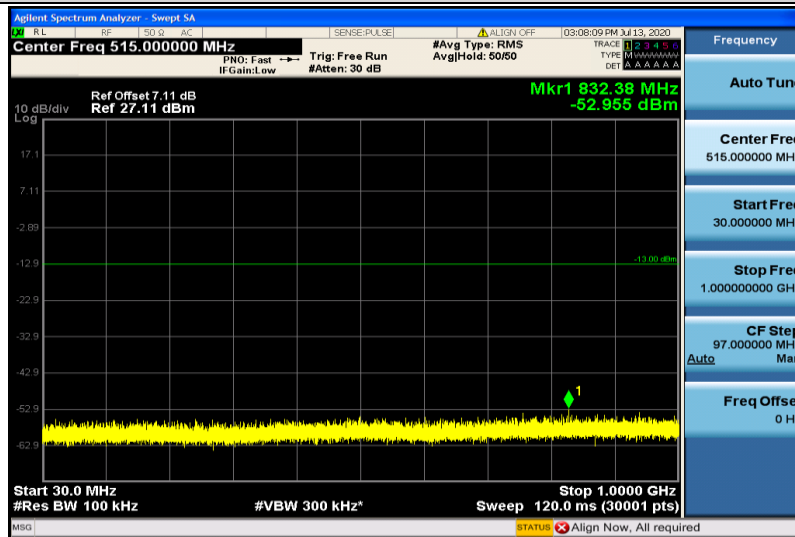

Band2-10MHz-QPSK-18650-1RB#0-30~1000MHz