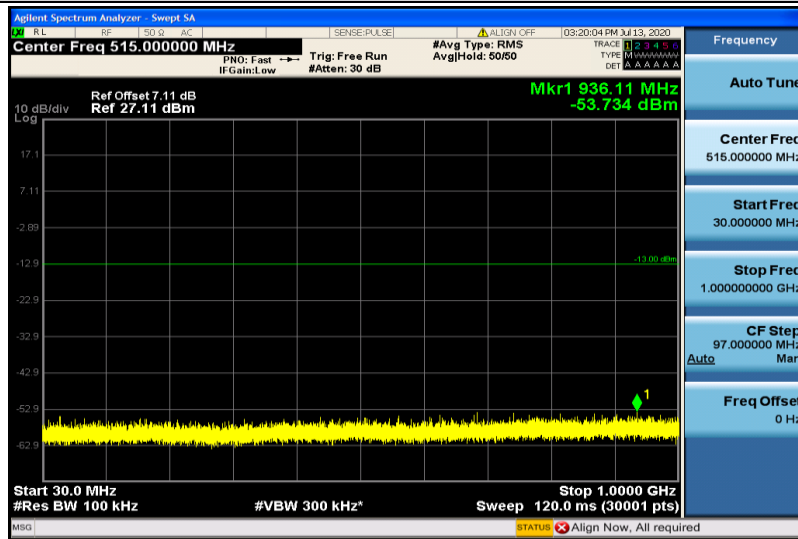

Band2-20MHz-QPSK-18900-1RB#0-30~1000MHz