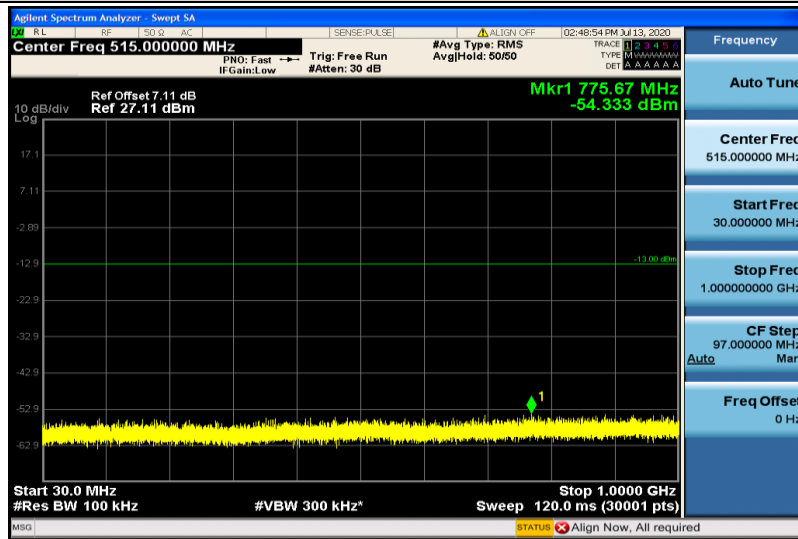

Band2-3MHz-QPSK-19185-1RB#0-30~1000MHz

Band2-3MHz-QPSK-19185-1RB#0-1000~26000MHz

Band2-3MHz-16QAM-18615-1RB#0-30~1000MHz

Band2-3MHz-16QAM-18615-1RB#0-1000~26000MHz

Band2-3MHz-16QAM-18900-1RB#0-30~1000MHz

Band2-3MHz-16QAM-18900-1RB#0-1000~26000MHz