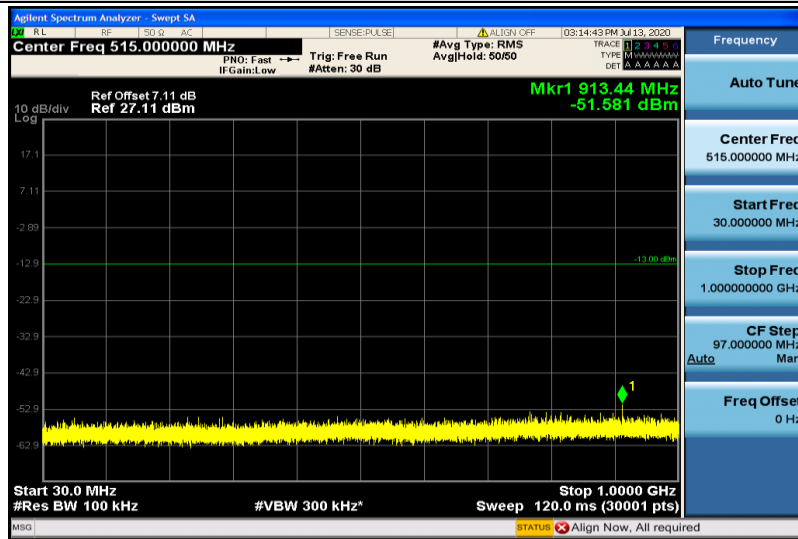

Band2-15MHz-QPSK-18900-1RB#0-30~1000MHz