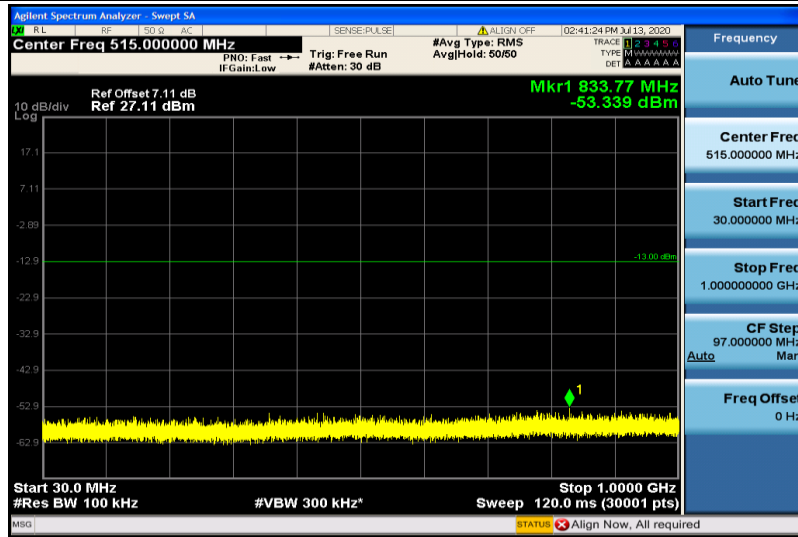

Band2-1.4MHz-16QAM-18607-1RB#0-30~1000MHz

Band2-1.4MHz-16QAM-18607-1RB#0-1000~26000MHz

Band2-1.4MHz-16QAM-18900-1RB#0-30~1000MHz

Band2-1.4MHz-16QAM-18900-1RB#0-1000~26000MHz

Band2-1.4MHz-16QAM-19193-1RB#0-30~1000MHz