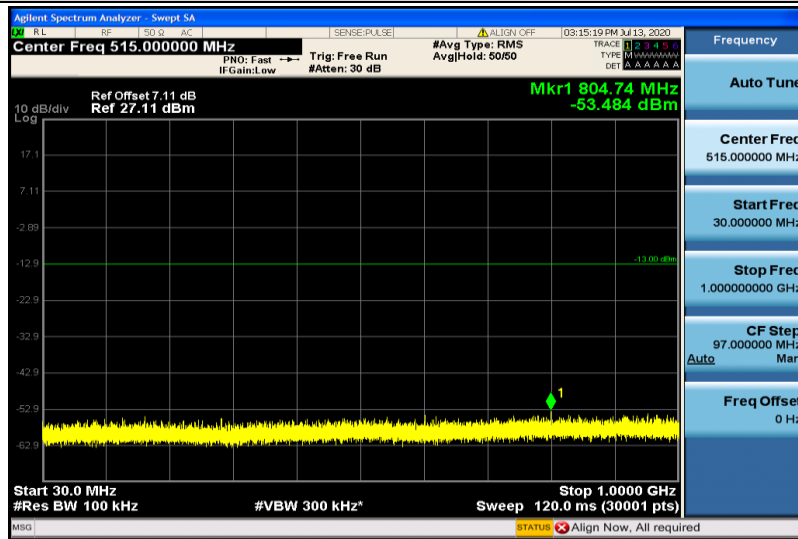

Band2-15MHz-16QAM-18900-1RB#0-30~1000MHz