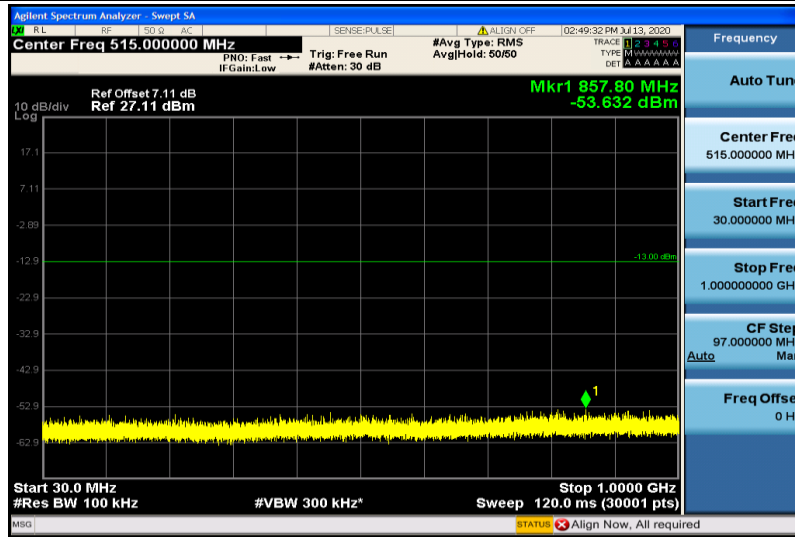

Band2-1.4MHz-16QAM-19193-1RB#0-1000~26000MHz

Band2-3MHz-QPSK-18615-1RB#0-30~1000MHz

Band2-3MHz-QPSK-18615-1RB#0-1000~26000MHz

Band2-3MHz-QPSK-18900-1RB#0-30~1000MHz

Band2-3MHz-QPSK-18900-1RB#0-1000~26000MHz