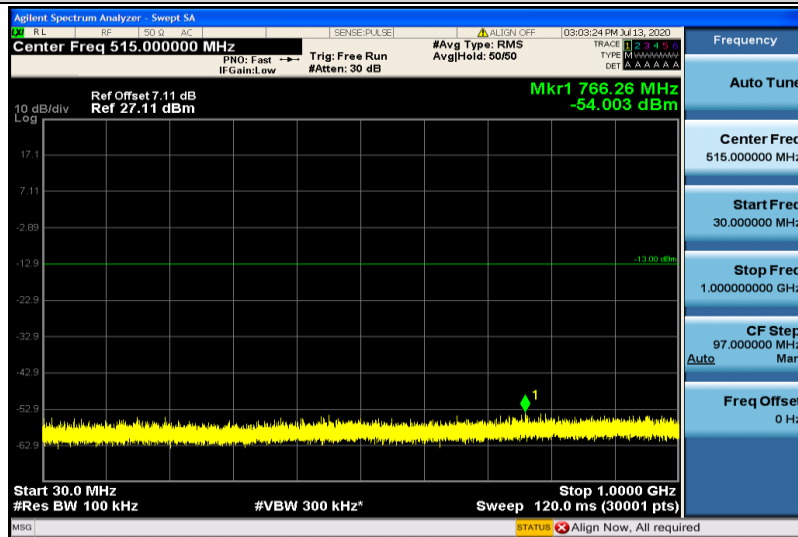

Band2-5MHz-16QAM-18625-1RB#0-30~1000MHz