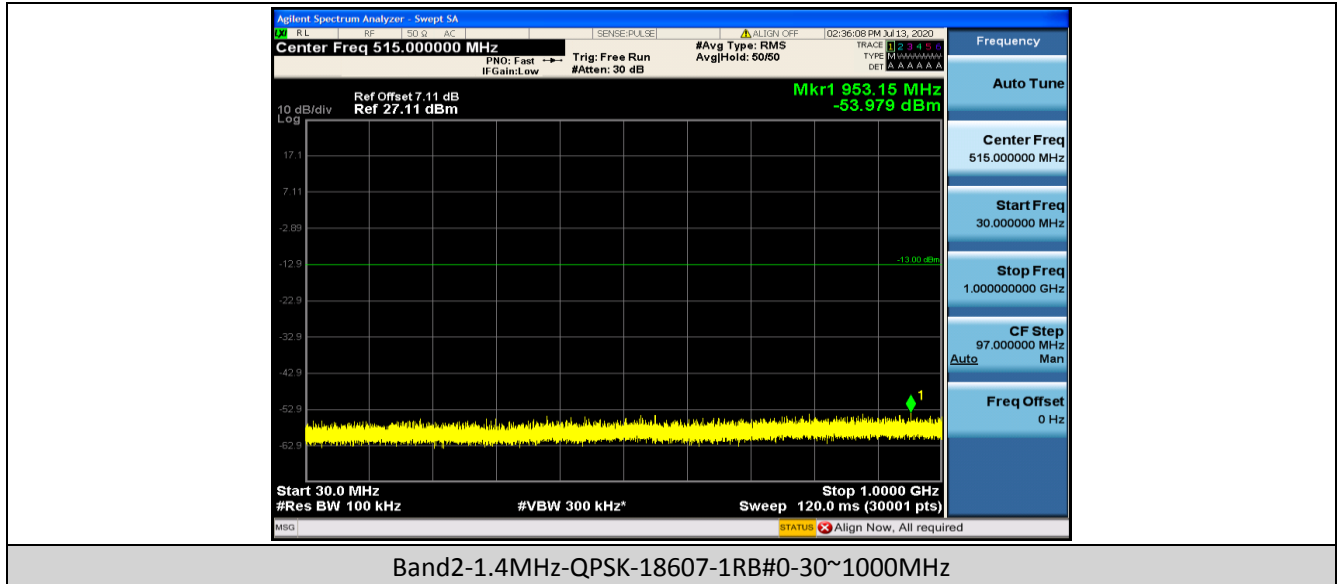

Band12	5MHz	QPSK	23155	1RB#0	30~1000MHz	-53.59	PASS
Band12	5MHz	QPSK	23155	1RB#0	1000~26000MHz	-37.51	PASS
Band12	5MHz	16QAM	23035	1RB#0	30~1000MHz	-53.96	PASS
Band12	5MHz	16QAM	23035	1RB#0	1000~26000MHz	-37.52	PASS
Band12	5MHz	16QAM	23095	1RB#0	30~1000MHz	-53.64	PASS
Band12	5MHz	16QAM	23095	1RB#0	1000~26000MHz	-37.6	PASS
Band12	5MHz	16QAM	23155	1RB#0	30~1000MHz	-52.35	PASS
Band12	5MHz	16QAM	23155	1RB#0	1000~26000MHz	-37.68	PASS
Band12	10MHz	QPSK	23060	1RB#0	30~1000MHz	-53.24	PASS
Band12	10MHz	QPSK	23060	1RB#0	1000~26000MHz	-37.51	PASS
Band12	10MHz	QPSK	23095	1RB#0	30~1000MHz	-53.44	PASS
Band12	10MHz	QPSK	23095	1RB#0	1000~26000MHz	-37.49	PASS
Band12	10MHz	QPSK	23130	1RB#0	30~1000MHz	-53.72	PASS
Band12	10MHz	QPSK	23130	1RB#0	1000~26000MHz	-37.58	PASS
Band12	10MHz	16QAM	23060	1RB#0	30~1000MHz	-53.88	PASS
Band12	10MHz	16QAM	23060	1RB#0	1000~26000MHz	-37.63	PASS
Band12	10MHz	16QAM	23095	1RB#0	30~1000MHz	-53.42	PASS
Band12	10MHz	16QAM	23095	1RB#0	1000~26000MHz	-37.35	PASS
Band12	10MHz	16QAM	23130	1RB#0	30~1000MHz	-53.64	PASS
Band12	10MHz	16QAM	23130	1RB#0	1000~26000MHz	-37.5	PASS

Test Graphs