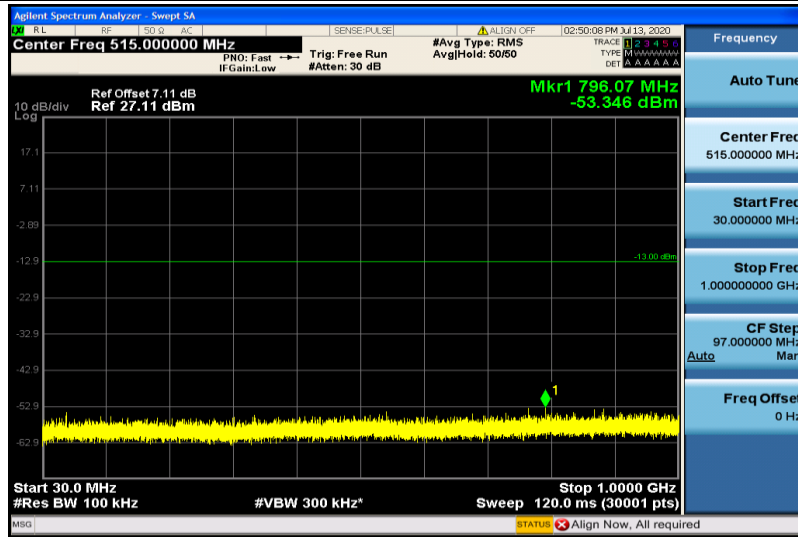

Band2-3MHz-QPSK-19185-1RB#0-30~1000MHz

Band2-3MHz-QPSK-19185-1RB#0-1000~26000MHz

Band2-3MHz-16QAM-18615-1RB#0-30~1000MHz

Band2-3MHz-16QAM-18615-1RB#0-1000~26000MHz

Band2-3MHz-16QAM-18900-1RB#0-30~1000MHz

Band2-3MHz-16QAM-18900-1RB#0-1000~26000MHz