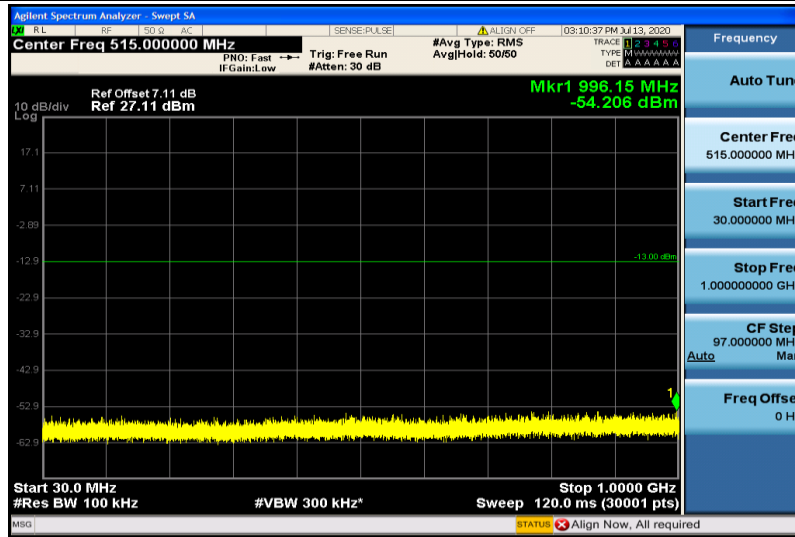

Band2-10MHz-QPSK-19150-1RB#0-30~1000MHz