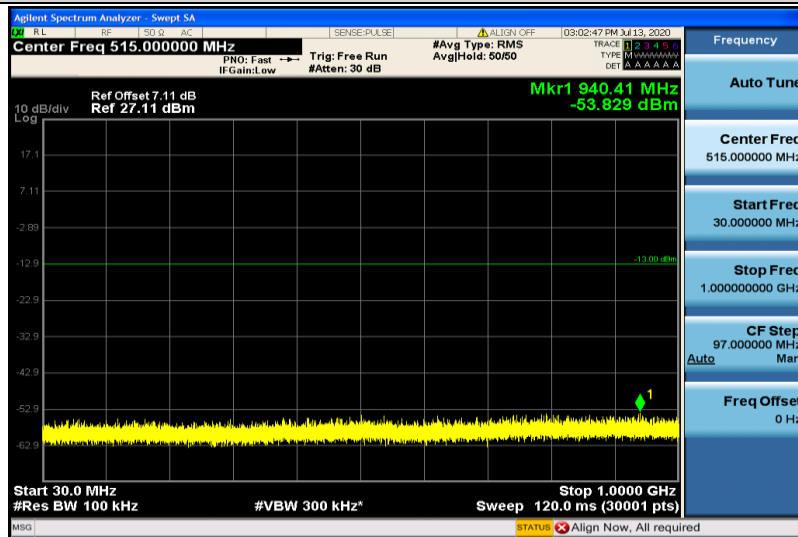

Band2-5MHz-QPSK-18625-1RB#0-30~1000MHz