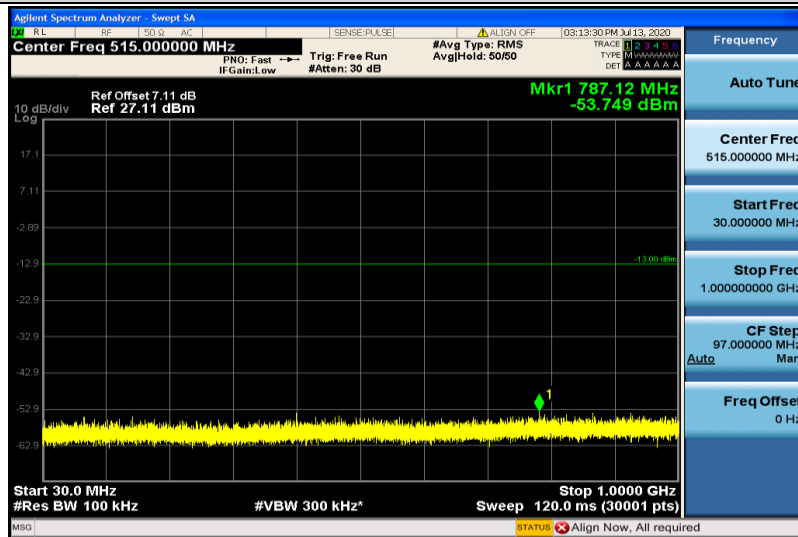

Band2-10MHz-16QAM-18900-1RB#0-30~1000MHz

Band2-10MHz-16QAM-18900-1RB#0-1000~26000MHz

Band2-10MHz-16QAM-19150-1RB#0-30~1000MHz

Band2-10MHz-16QAM-19150-1RB#0-1000~26000MHz

Band2-15MHz-QPSK-18675-1RB#0-30~1000MHz