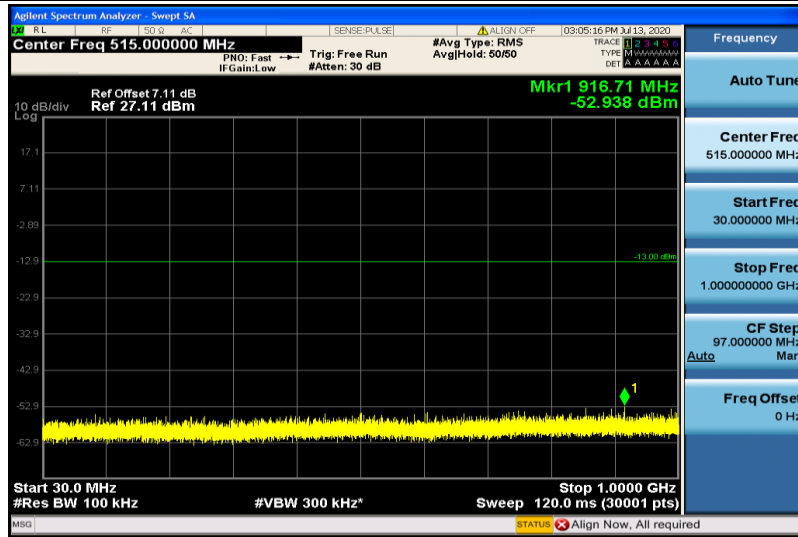

Band2-3MHz-16QAM-19185-1RB#0-30~1000MHz

Band2-3MHz-16QAM-19185-1RB#0-1000~26000MHz

Band2-5MHz-QPSK-18625-1RB#0-30~1000MHz

Band2-5MHz-QPSK-18625-1RB#0-1000~26000MHz

Band2-5MHz-QPSK-18900-1RB#0-30~1000MHz

Band2-5MHz-QPSK-18900-1RB#0-1000~26000MHz