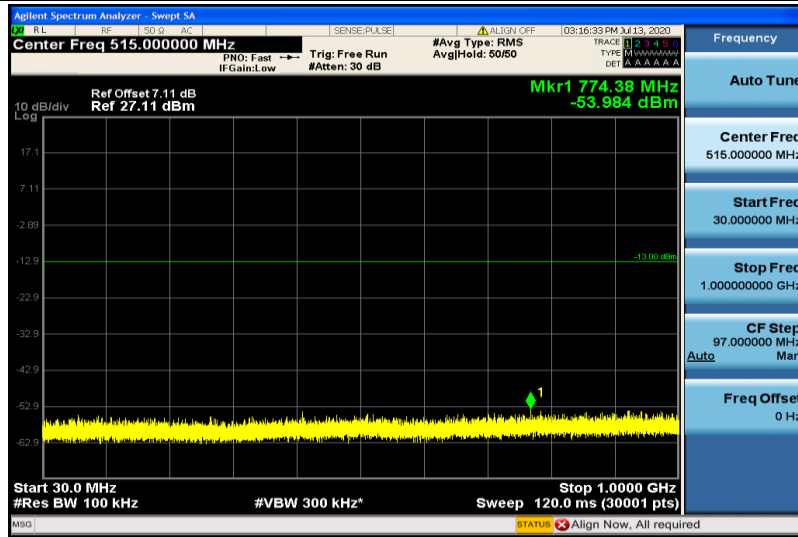

Band2-15MHz-16QAM-18675-1RB#0-30~1000MHz

Band2-15MHz-16QAM-18675-1RB#0-1000~26000MHz

Band2-15MHz-16QAM-18900-1RB#0-30~1000MHz

Band2-15MHz-16QAM-18900-1RB#0-1000~26000MHz

Band2-15MHz-16QAM-19125-1RB#0-30~1000MHz