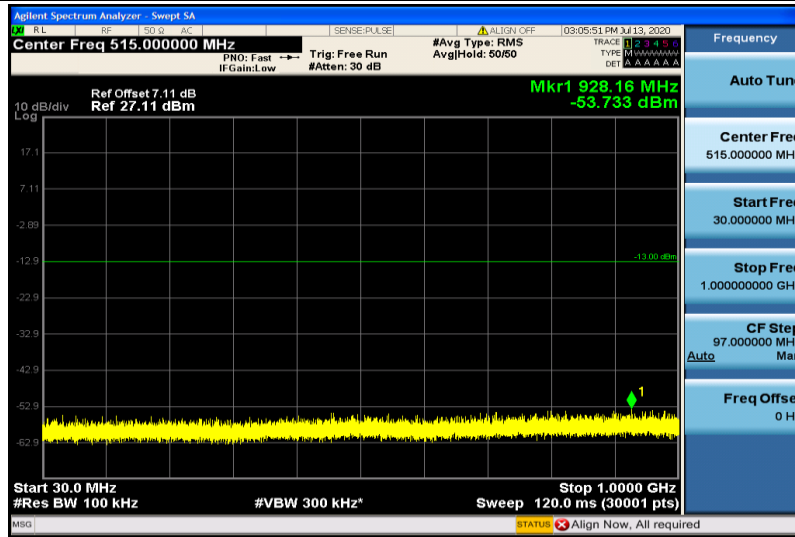

Band2-5MHz-QPSK-19175-1RB#0-30~1000MHz

Band2-5MHz-QPSK-19175-1RB#0-1000~26000MHz

Band2-5MHz-16QAM-18625-1RB#0-30~1000MHz

Band2-5MHz-16QAM-18625-1RB#0-1000~26000MHz

Band2-5MHz-16QAM-18900-1RB#0-30~1000MHz

Band2-5MHz-16QAM-18900-1RB#0-1000~26000MHz