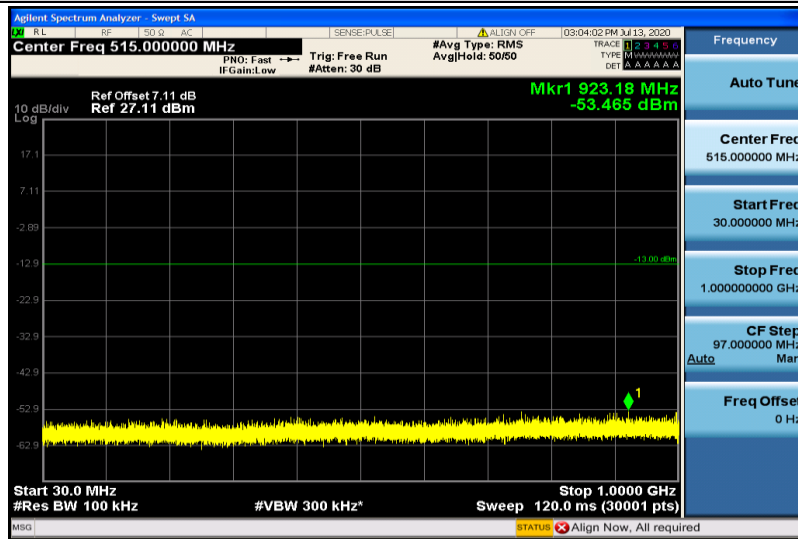

Band2-3MHz-16QAM-19185-1RB#0-30~1000MHz

Band2-3MHz-16QAM-19185-1RB#0-1000~26000MHz

Band2-5MHz-QPSK-18625-1RB#0-30~1000MHz

Band2-5MHz-QPSK-18625-1RB#0-1000~26000MHz

Band2-5MHz-QPSK-18900-1RB#0-30~1000MHz

Band2-5MHz-QPSK-18900-1RB#0-1000~26000MHz