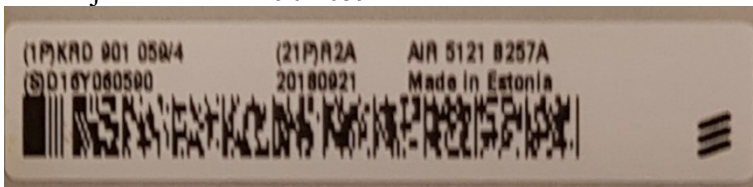

FCC ID: TA8AKRD901059-1

AIR 5121, KR D 901 059/1, revision R2A  
AIR 5121, KR D 901 059/4, revision R2A

### Photos of test object

Front side

Rear side

Test object label KR D 901 059/1:

Test object label KR D 901 059/4:

FCC ID: TA8AKRD901059-1

Top side

Left side