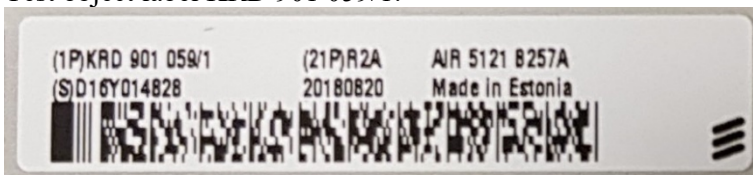

FCC ID: TA8AKRD901059-1

AIR 5121, KR D 901 059/1, revision R2A  
AIR 5121, KR D 901 059/4, revision R2A

### Photos of test object

Front side

Rear side

Test object label KR D 901 059/1:

Test object label KR D 901 059/4:

FCC ID: TA8AKRD901059-1

Top side

Left side