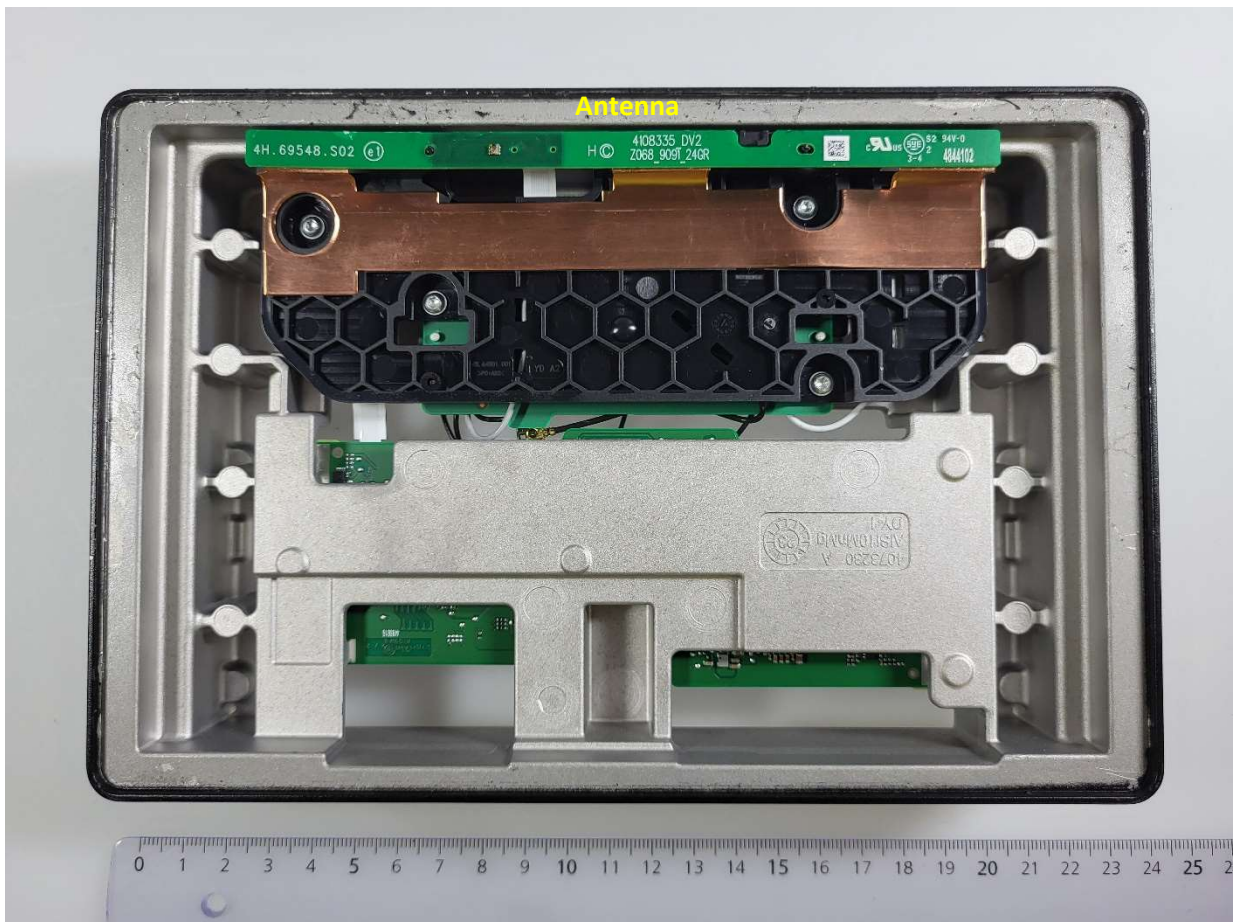

Internal pictures

Model: SPACE 4 BASE 1.1A
Type/Sample: Z068 / DV2-Sample
Part number: 4137932

Housing

Display

PCBA Z068 5070 top/bottom

PCBA Z068 9091 Antenna top/bottom

PCBA Z068 4010 top

PCBA Z068 4010 bottom

PCBA Z068 9090 top

PCBA Z068 9090 bottom