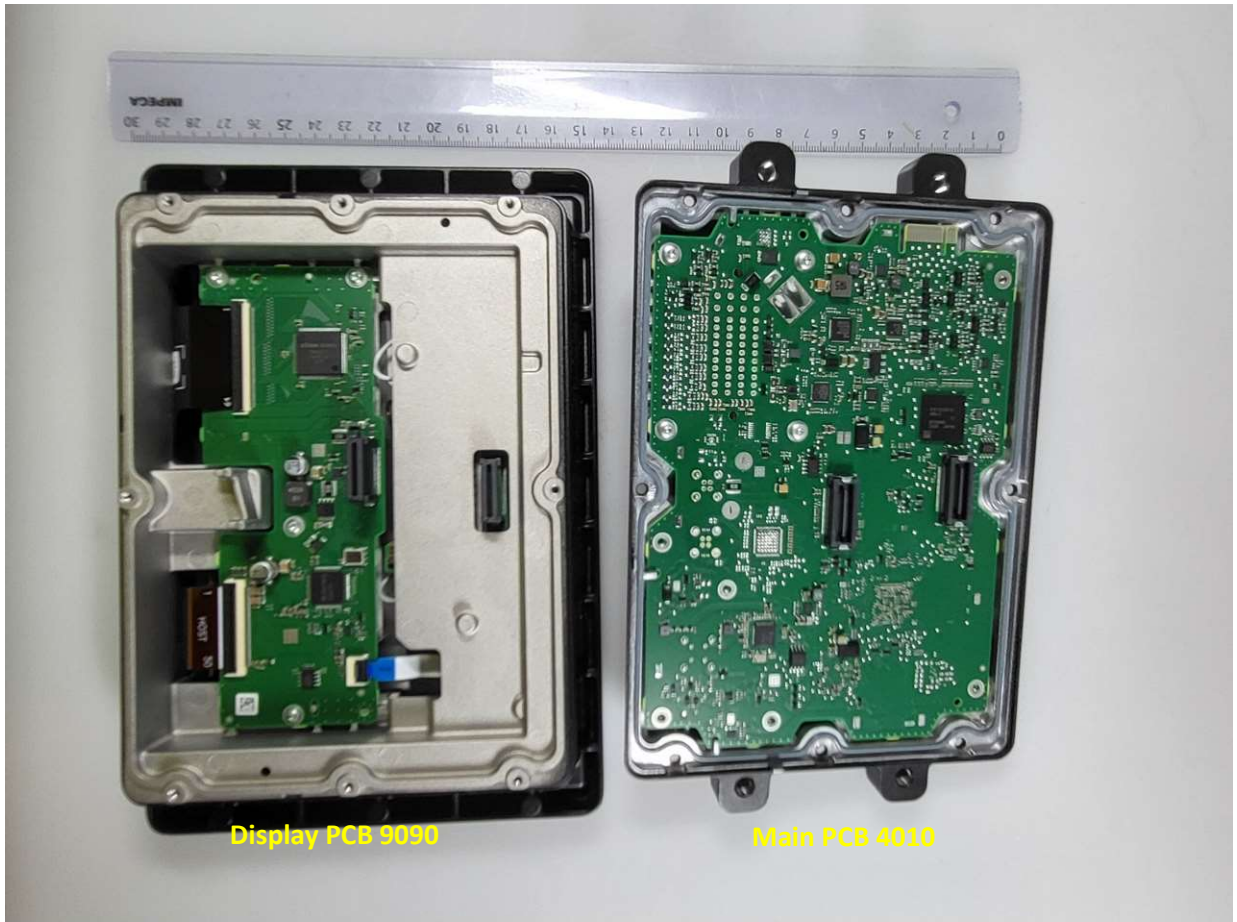

Internal pictures

Model: SPACE 4 BASE 1.1A
Type/Sample: Z068 / DV2-Sample
Part number: 4137932

Housing

Display

PCBA Z068 5070 top/bottom

PCBA Z068 9091 Antenna top/bottom

PCBA Z068 4010 top

PCBA Z068 4010 bottom

PCBA Z068 9090 top

PCBA Z068 9090 bottom