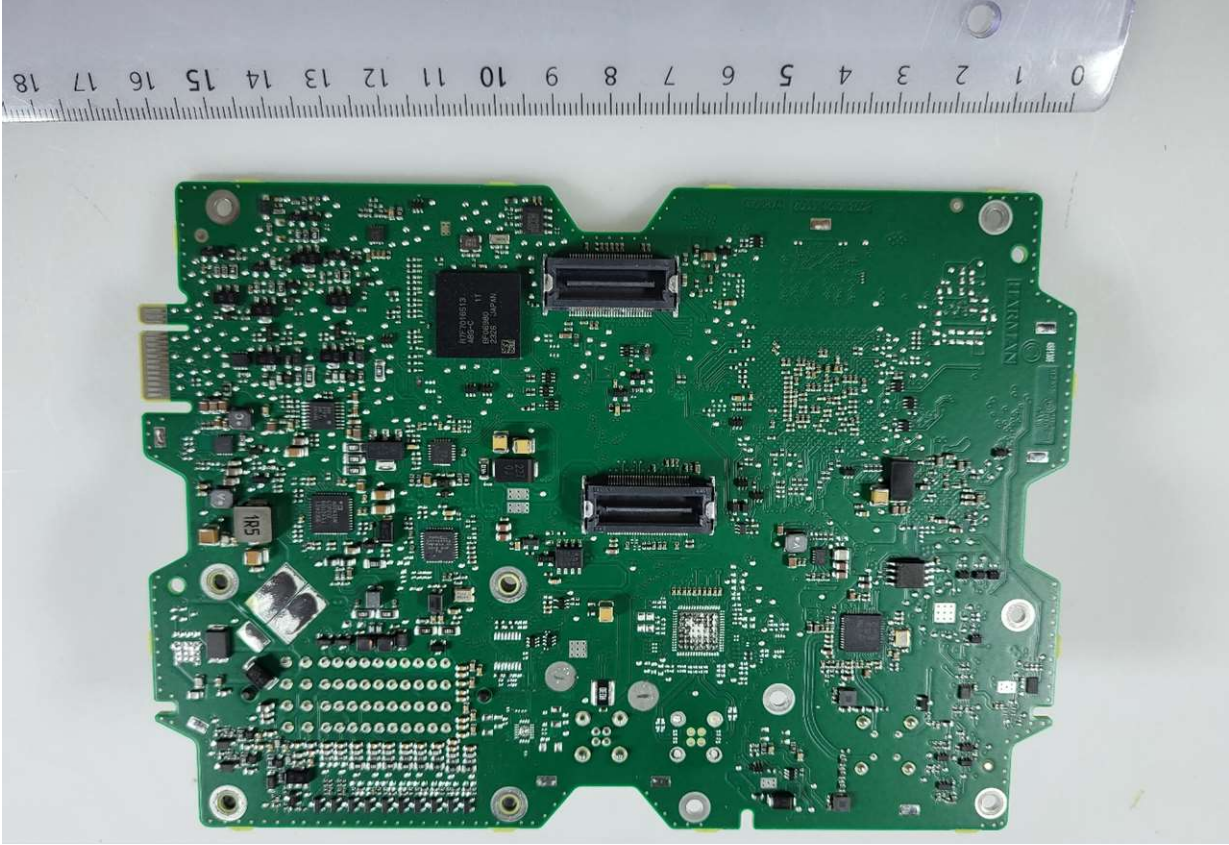

Internal pictures

Model: SPACE 4 BASE 1.1A
Type/Sample: Z068 / DV2-Sample
Part number: 4137932

Housing

Display

PCBA Z068 5070 top/bottom

PCBA Z068 9091 Antenna top/bottom

PCBA Z068 4010 top

PCBA Z068 4010 bottom

PCBA Z068 9090 top

PCBA Z068 9090 bottom