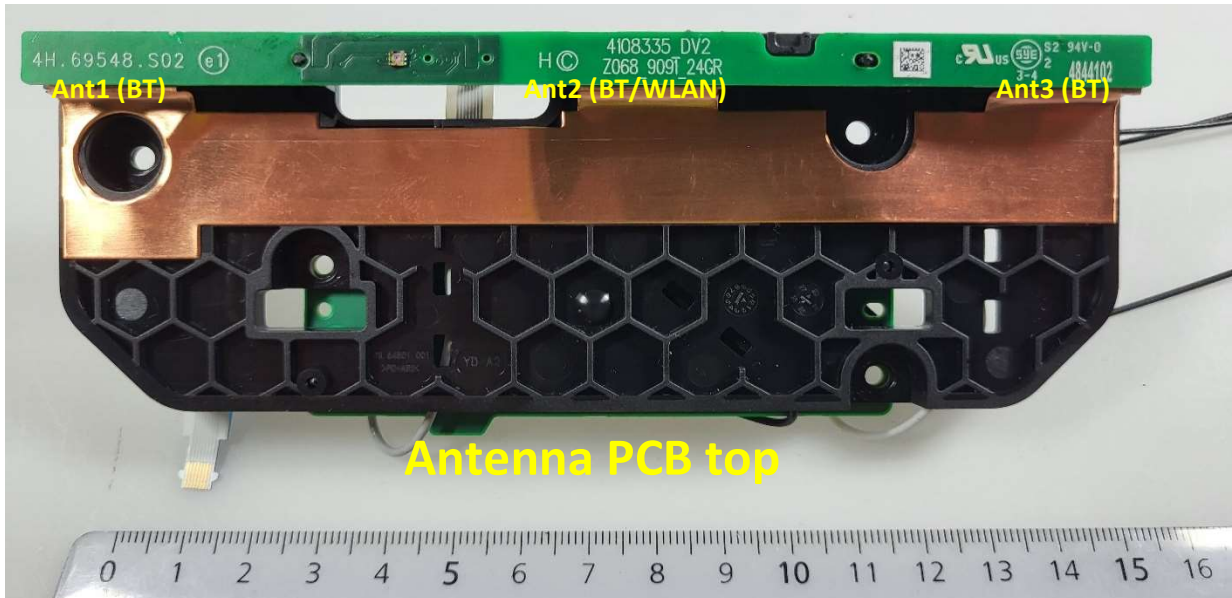

Internal pictures

Model: SPACE 4 BASE 1.1A
Type/Sample: Z068 / DV2-Sample
Part number: 4137932

Housing

Display

PCBA Z068 5070 top/bottom

PCBA Z068 9091 Antenna top/bottom

PCBA Z068 4010 top

PCBA Z068 4010 bottom

PCBA Z068 9090 top

PCBA Z068 9090 bottom