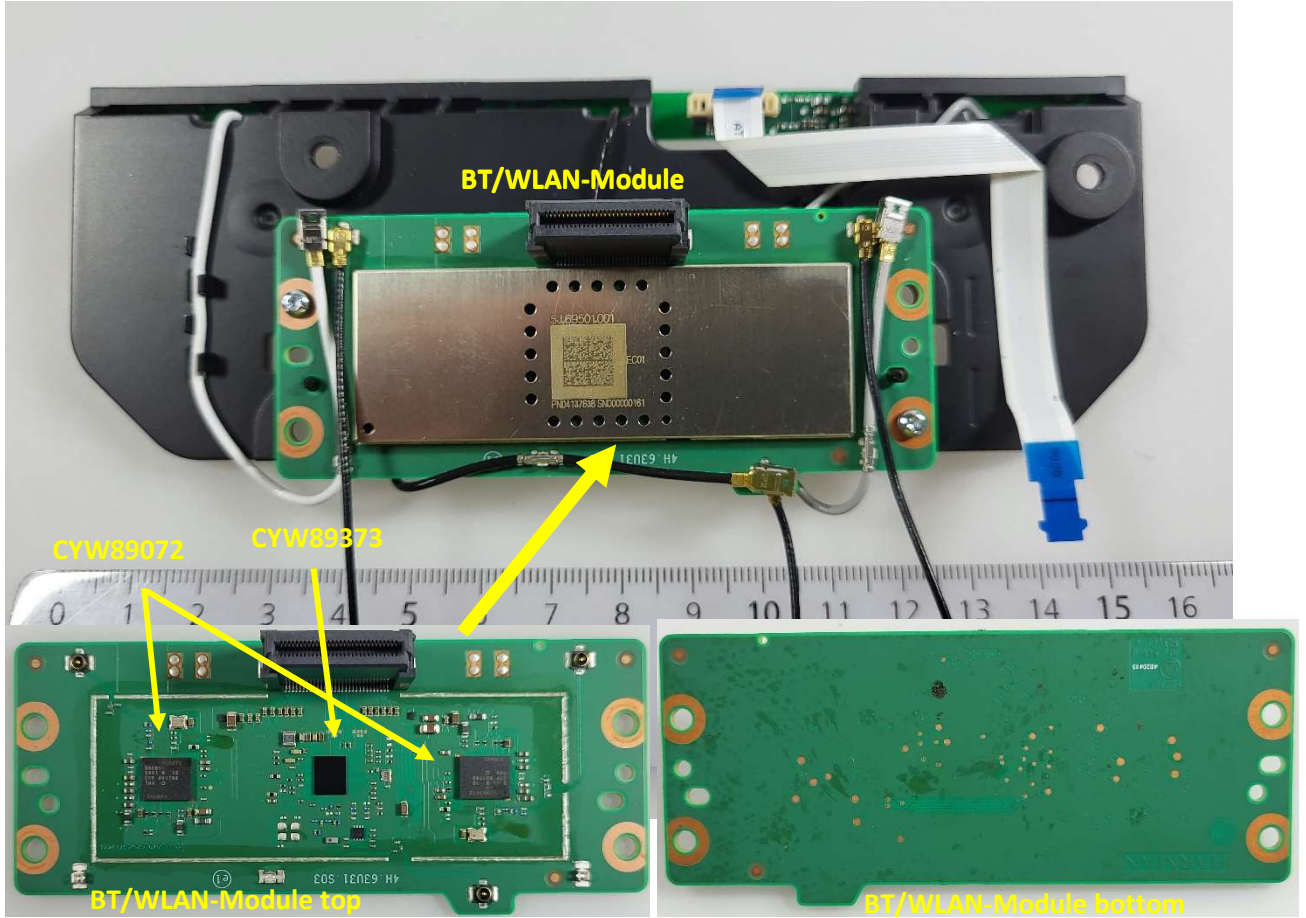

Internal pictures

Model: SPACE 4 BASE 1.1A
Type/Sample: Z068 / DV2-Sample
Part number: 4137932

Housing

Display

PCBA Z068 5070 top/bottom

PCBA Z068 9091 Antenna top/bottom

PCBA Z068 4010 top

PCBA Z068 4010 bottom

PCBA Z068 9090 top

PCBA Z068 9090 bottom