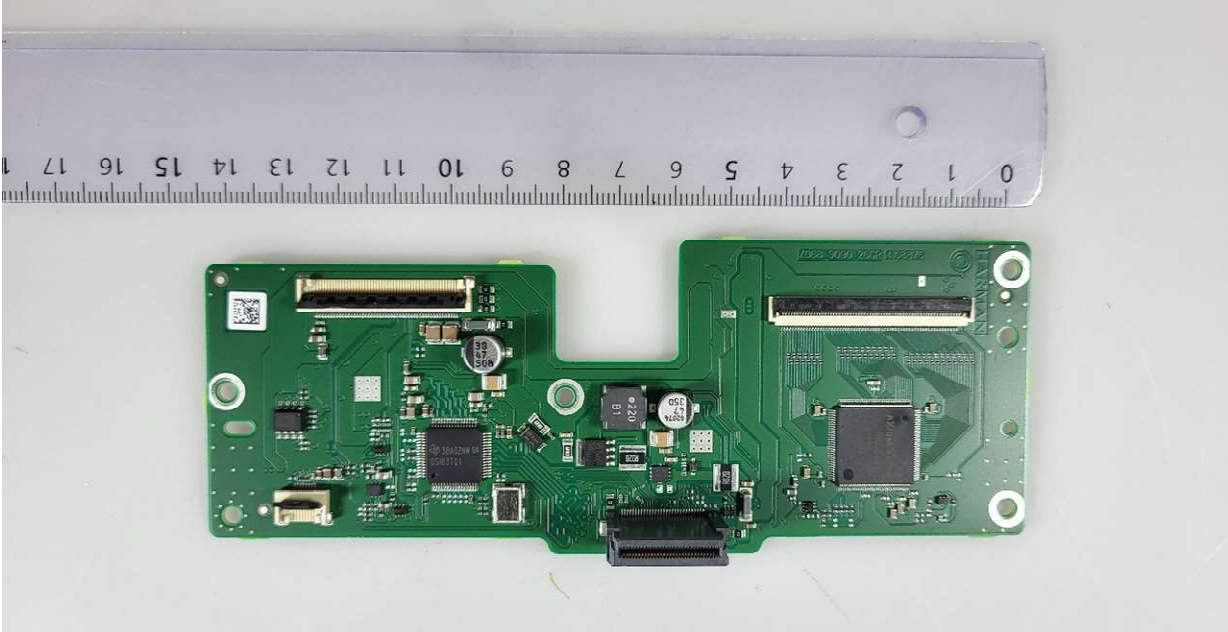

Internal pictures

Model: SPACE 4 BASE 1.1A
Type/Sample: Z068 / DV2-Sample
Part number: 4137932

Housing

Display

PCBA Z068 5070 top/bottom

PCBA Z068 9091 Antenna top/bottom

PCBA Z068 4010 top

PCBA Z068 4010 bottom

PCBA Z068 9090 top

PCBA Z068 9090 bottom