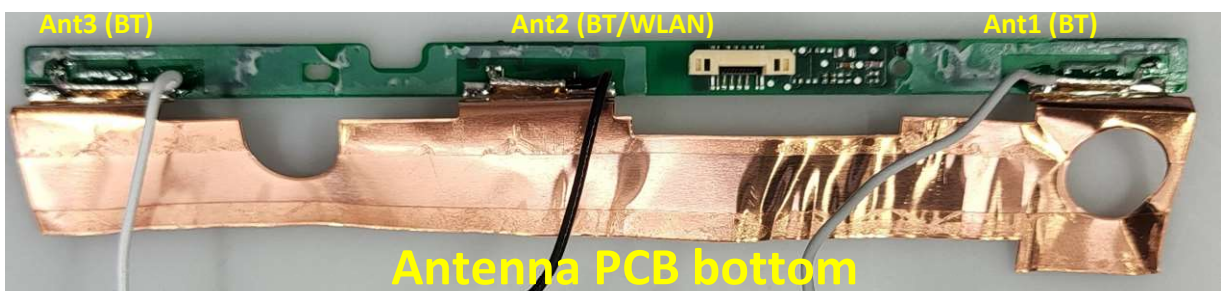

Internal pictures

Model: SPACE 4 BASE 1.1A
Type/Sample: Z068 / DV2-Sample
Part number: 4137932

Housing

Display

PCBA Z068 5070 top/bottom

PCBA Z068 9091 Antenna top/bottom

PCBA Z068 4010 top

PCBA Z068 4010 bottom

PCBA Z068 9090 top

PCBA Z068 9090 bottom