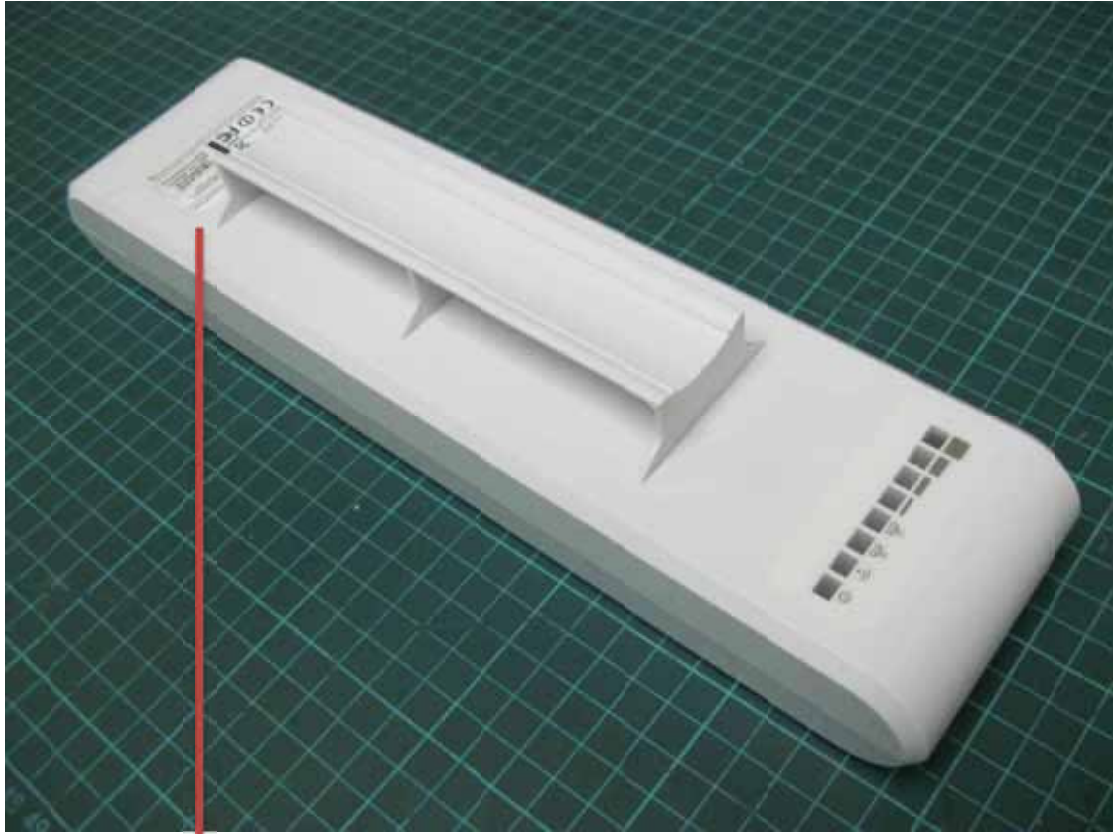

PKSP06009

背贴纸 外购 netis WF2375 49.5X29.5mm 英文 V2 珍珠龙

Label Location