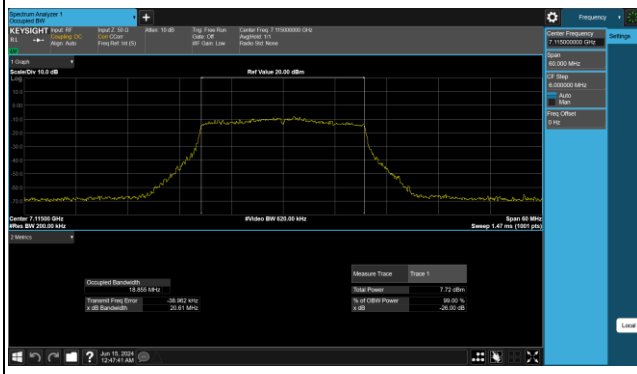

CH 233

SISO Antenna 9_802.11ax (HE40)

CH 107

CH 115

CH 123

CH 155

CH 179

CH 187