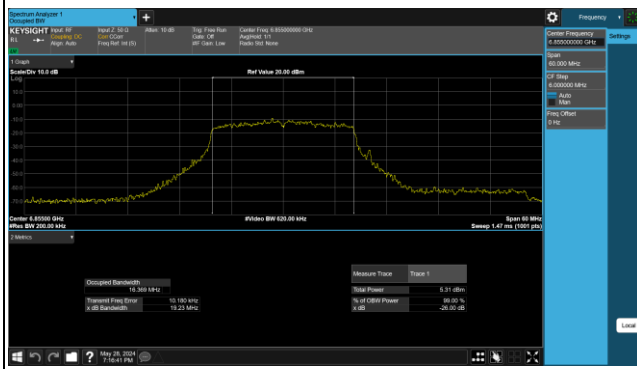

BUREAU VERITAS

CH 181

CH 185

CH 213

CH 229

CH 233

SISO Antenna 8_802.11ax (HE20)

Huarui 7Layers High Technology (Suzhou) Co., Ltd