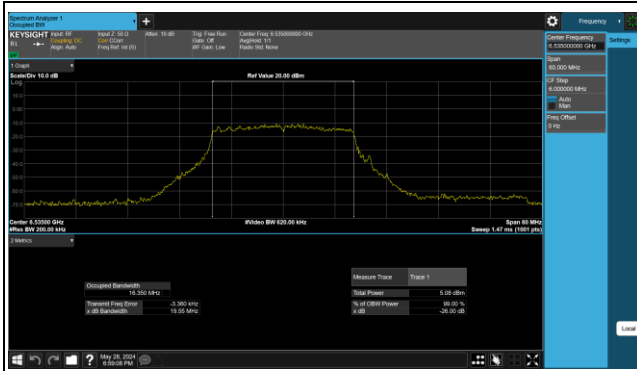

BUREAU VERITAS

CH 181

CH 185

CH 213

CH 229

CH 233

SISO Antenna 8_802.11ax (HE20)

Huarui 7Layers High Technology (Suzhou) Co., Ltd