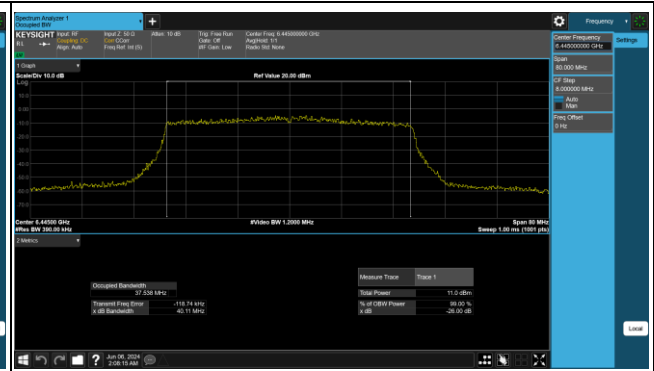

CH 233

SISO Antenna 9_802.11ax (HE40)

CH 107

CH 115

CH 123

CH 155

CH 179

CH 187