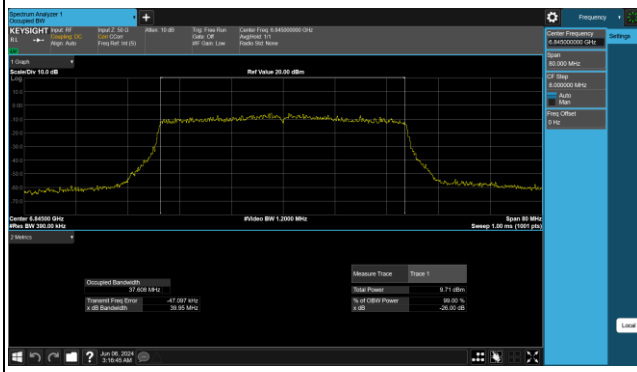

CH 233

SISO Antenna 9_802.11ax (HE40)

CH 107

CH 115

CH 123

CH 155

CH 179

CH 187