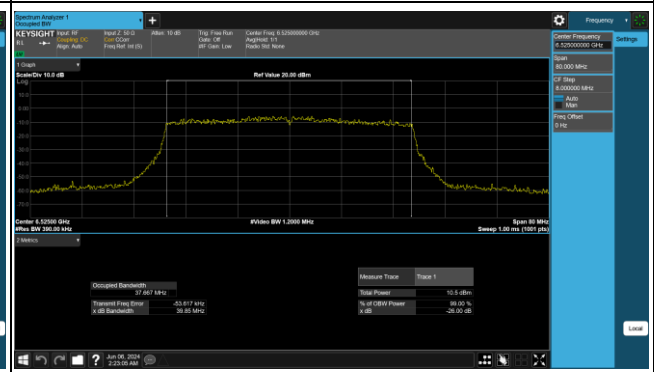

CH 233

SISO Antenna 9_802.11ax (HE40)

CH 107

CH 115

CH 123

CH 155

CH 179

CH 187