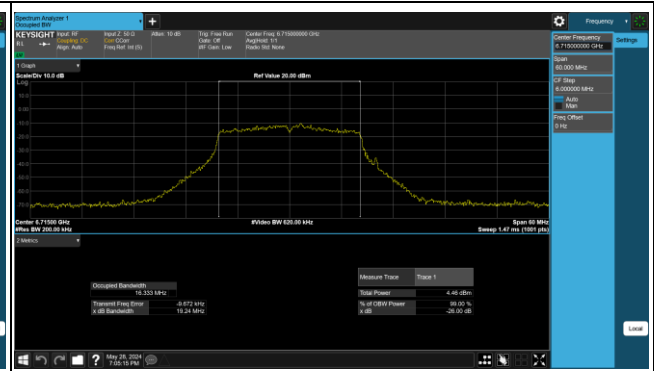

BUREAU VERITAS

CH 181

CH 185

CH 213

CH 229

CH 233

SISO Antenna 8_802.11ax (HE20)

Huarui 7Layers High Technology (Suzhou) Co., Ltd