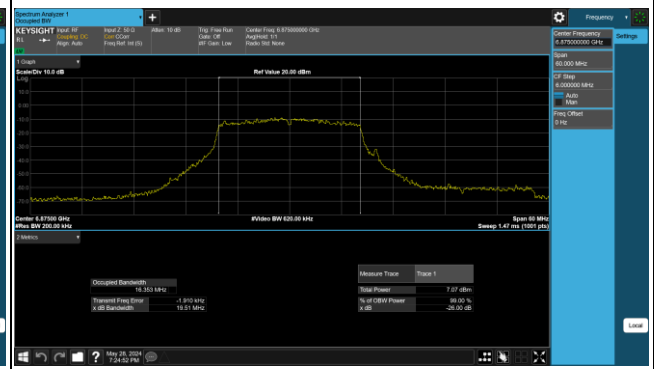

BUREAU VERITAS

CH 181

CH 185

CH 213

CH 229

CH 233

SISO Antenna 8_802.11ax (HE20)

Huarui 7Layers High Technology (Suzhou) Co., Ltd