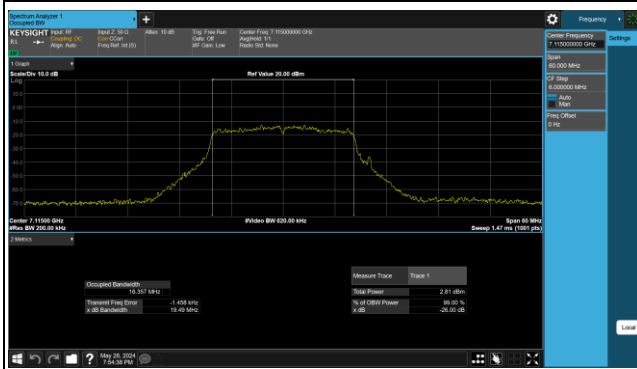

BUREAU VERITAS

CH 181

CH 185

CH 213

CH 229

CH 233

SISO Antenna 8_802.11ax (HE20)

Huarui 7Layers High Technology (Suzhou) Co., Ltd