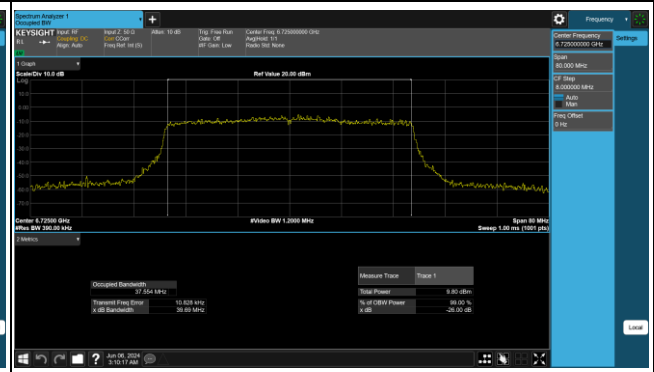

CH 233

SISO Antenna 9_802.11ax (HE40)

CH 107

CH 115

CH 123

CH 155

CH 179

CH 187