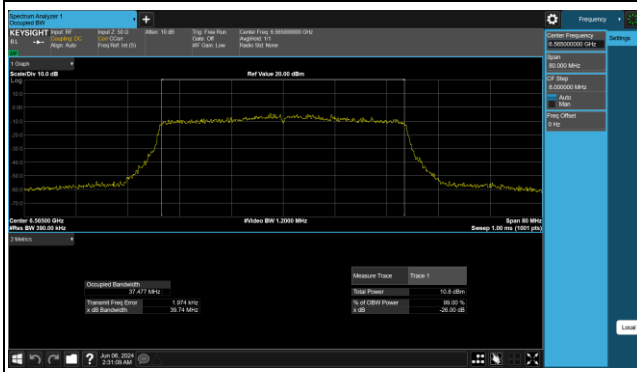

CH 233

SISO Antenna 9_802.11ax (HE40)

CH 107

CH 115

CH 123

CH 155

CH 179

CH 187