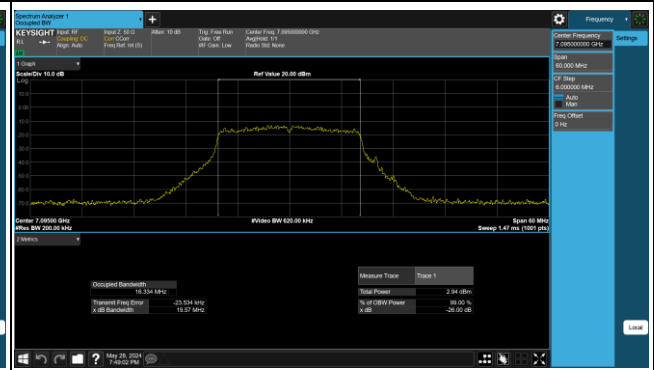

BUREAU VERITAS

CH 181

CH 185

CH 213

CH 229

CH 233

SISO Antenna 8_802.11ax (HE20)

Huarui 7Layers High Technology (Suzhou) Co., Ltd