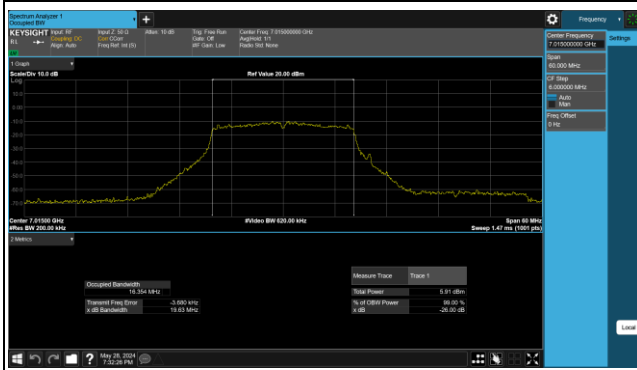

BUREAU VERITAS

CH 181

CH 185

CH 213

CH 229

CH 233

SISO Antenna 8_802.11ax (HE20)

Huarui 7Layers High Technology (Suzhou) Co., Ltd