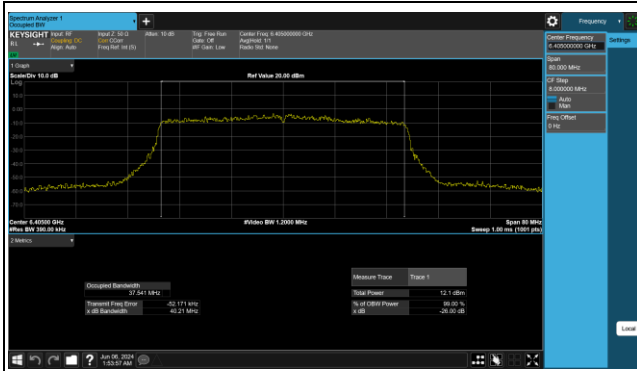

CH 233

SISO Antenna 9_802.11ax (HE40)

CH 107

CH 115

CH 123

CH 155

CH 179

CH 187