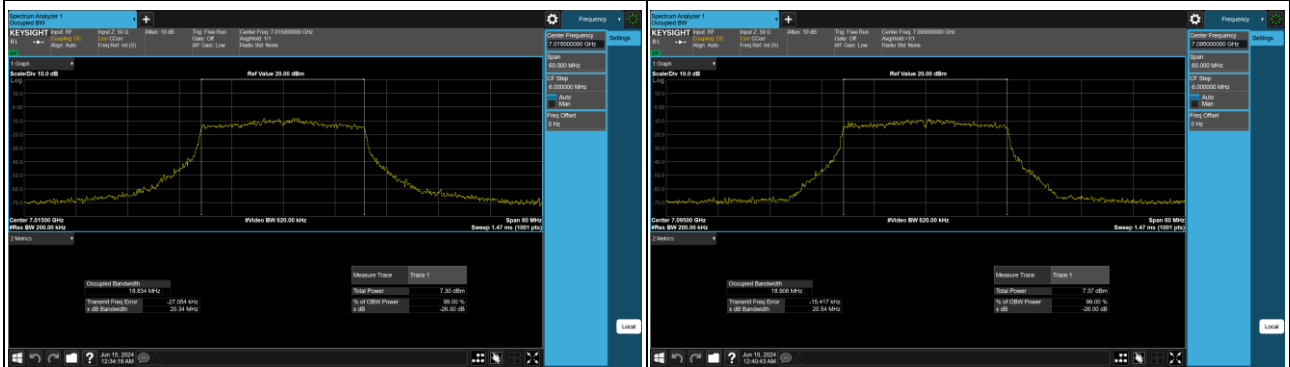

CH 233

SISO Antenna 9_802.11ax (HE40)

CH 107

CH 115

CH 123

CH 155

CH 179

CH 187