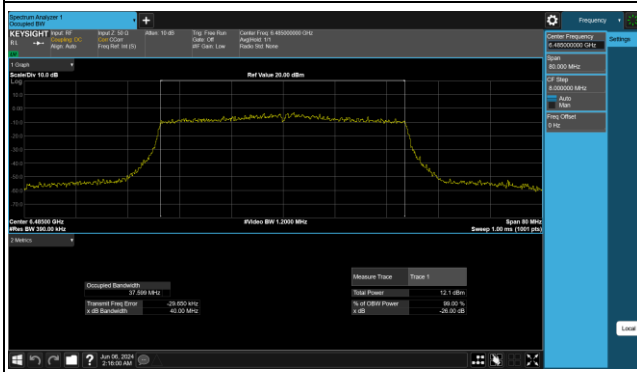

CH 233

SISO Antenna 9_802.11ax (HE40)

CH 107

CH 115

CH 123

CH 155

CH 179

CH 187