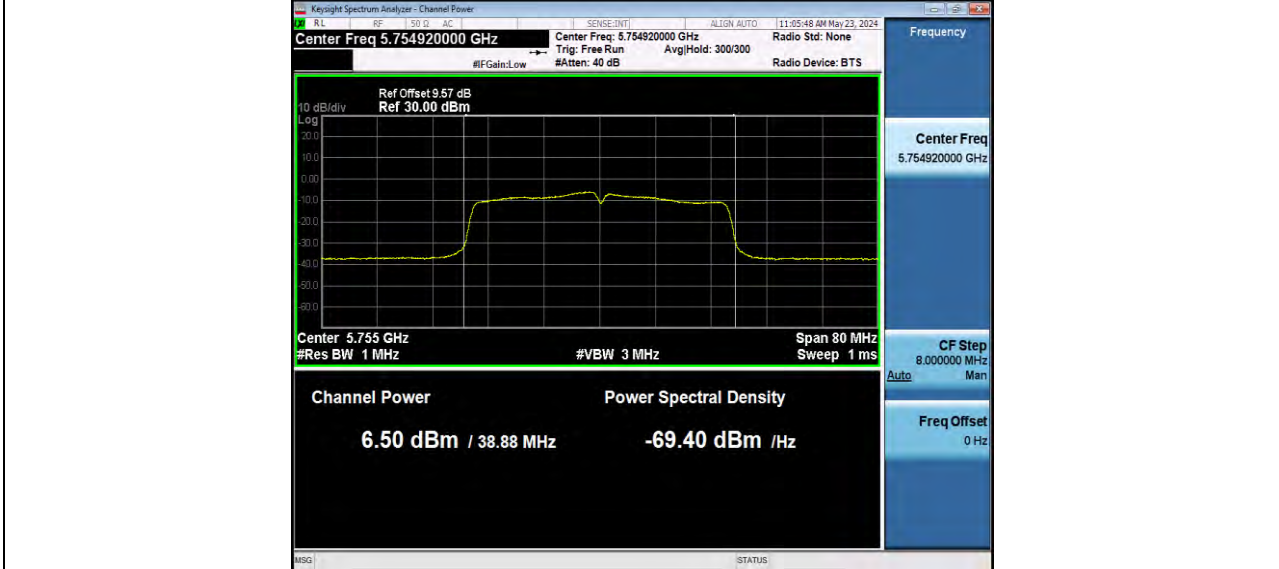

11N40MIMO Ant1 5795