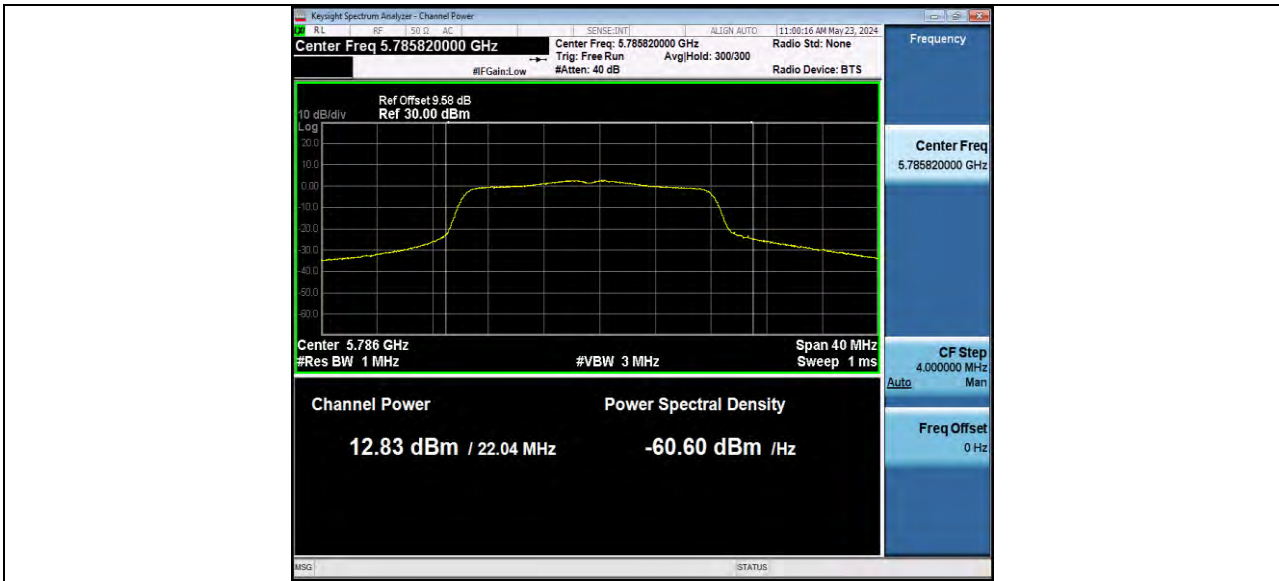

11N20MIMO Ant2 5720 UNII-3

11N20MIMO Ant1 5745

BUREAU VERITAS

Reference No.: W7L-P24040002RF02

11N20MIMO Ant2 5745

11N20MIMO Ant1 5785

BUREAU VERITAS

Reference No.: W7L-P24040002RF02