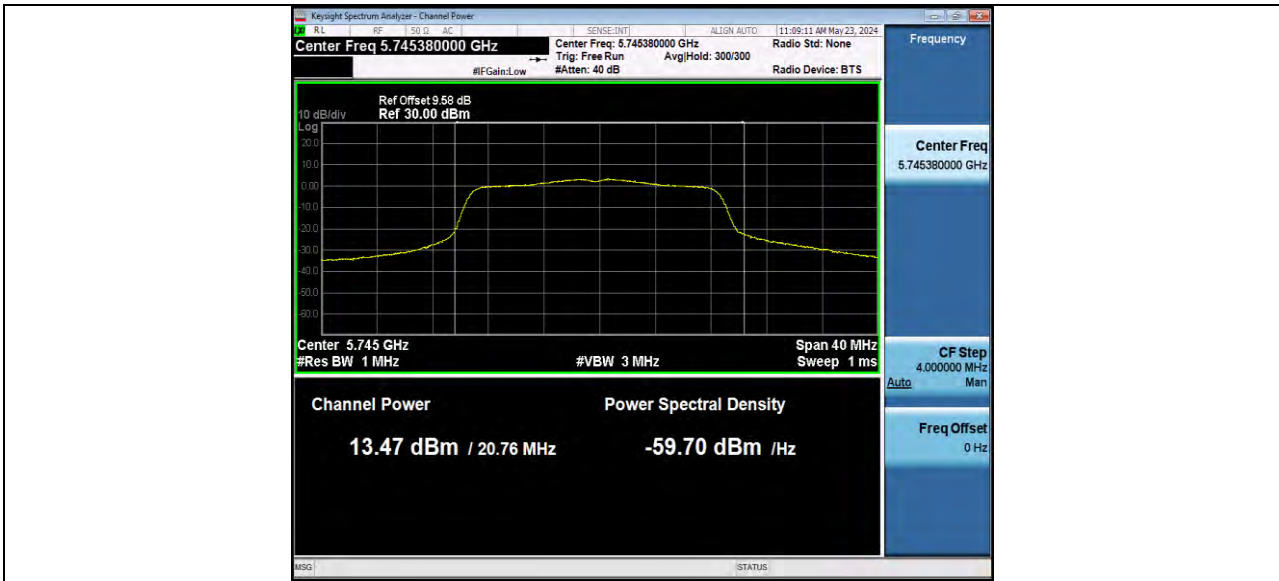

11AC20MIMO Ant2 5720 UNII-2C

11AC20MIMO Ant1 5720 UNII-3

BUREAU VERITAS

Reference No.: W7L-P24040002RF02

11AC20MIMO Ant2 5720 UNII-3

11AC20MIMO Ant1 5745

BUREAU VERITAS

Reference No.: W7L-P24040002RF02