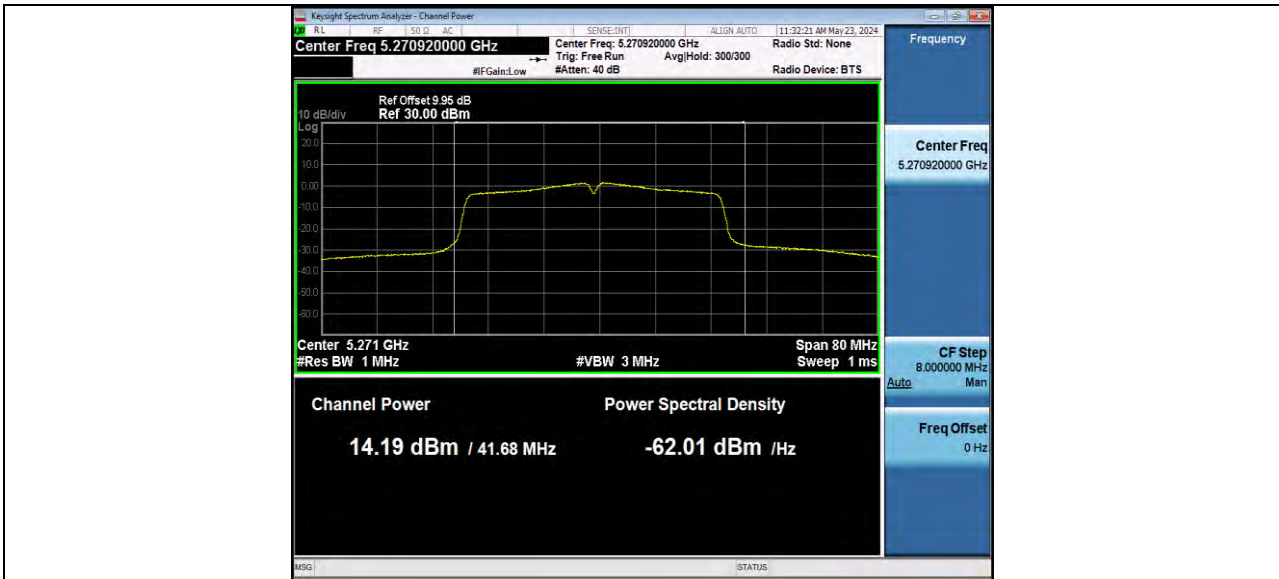

11N40MIMO Ant2 5190

11N40MIMO Ant1 5230

BUREAU
VERITAS

Reference No.: W7L-P24040002RF02

11N40MIMO Ant2 5230

11N40MIMO Ant1 5270

BUREAU
VERITAS

Reference No.: W7L-P24040002RF02