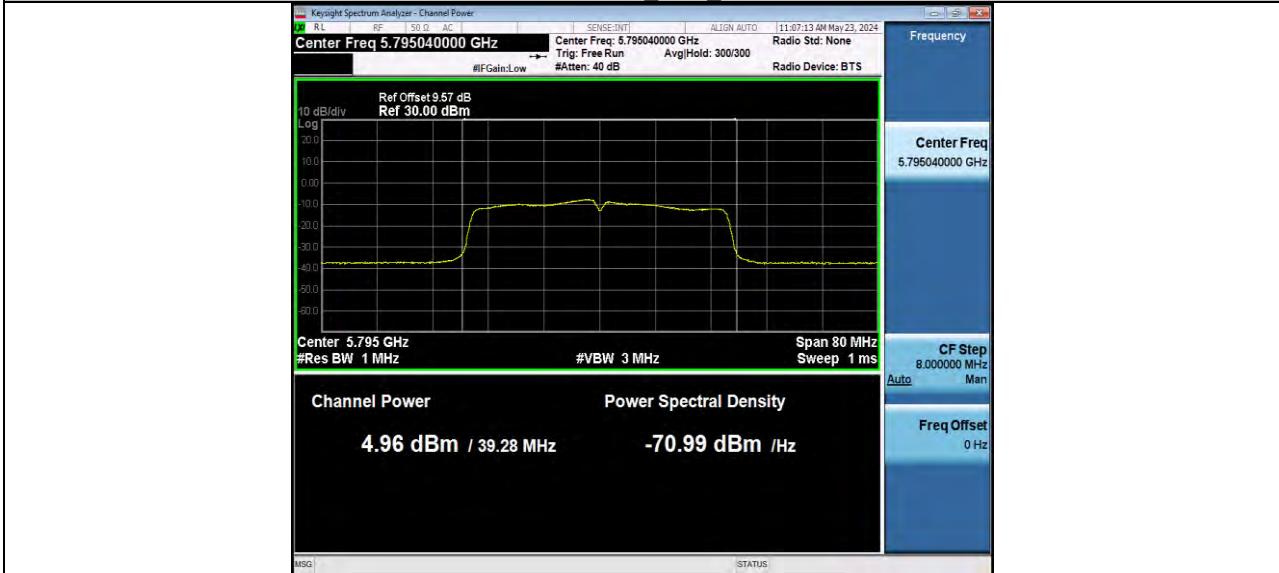

11N40MIMO Ant2 5755

11N40MIMO Ant1 5795

BUREAU VERITAS

Reference No.: W7L-P24040002RF02

11N40MIMO Ant2 5795

11A20MIMO Ant1 5180

BUREAU VERITAS

Reference No.: W7L-P24040002RF02