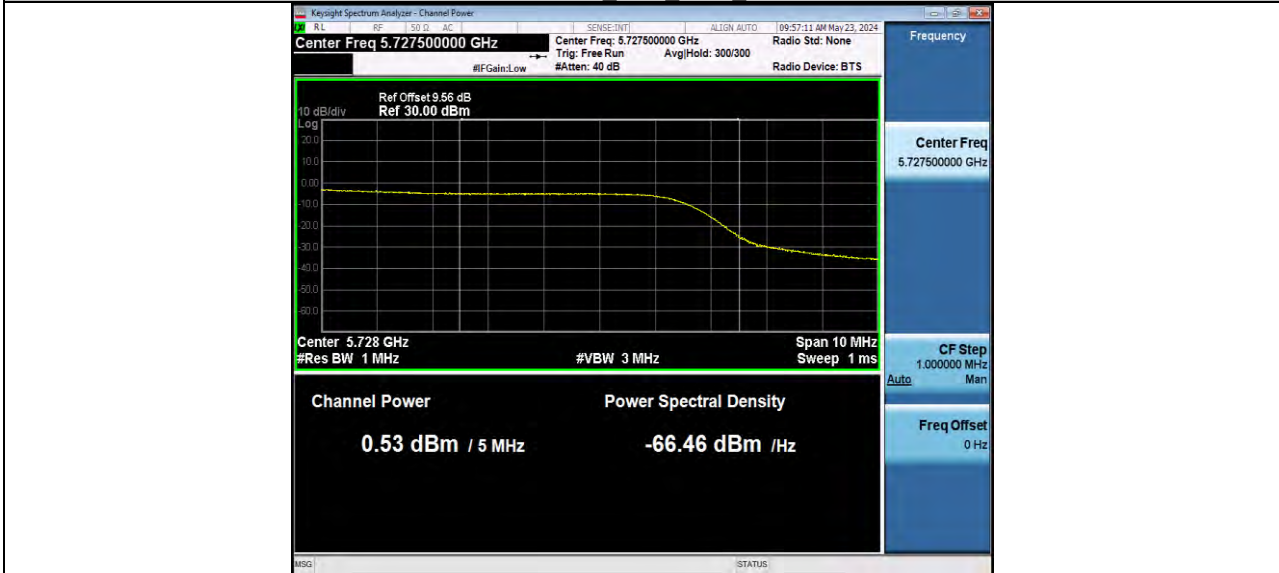

11N20MIMO Ant1 5745