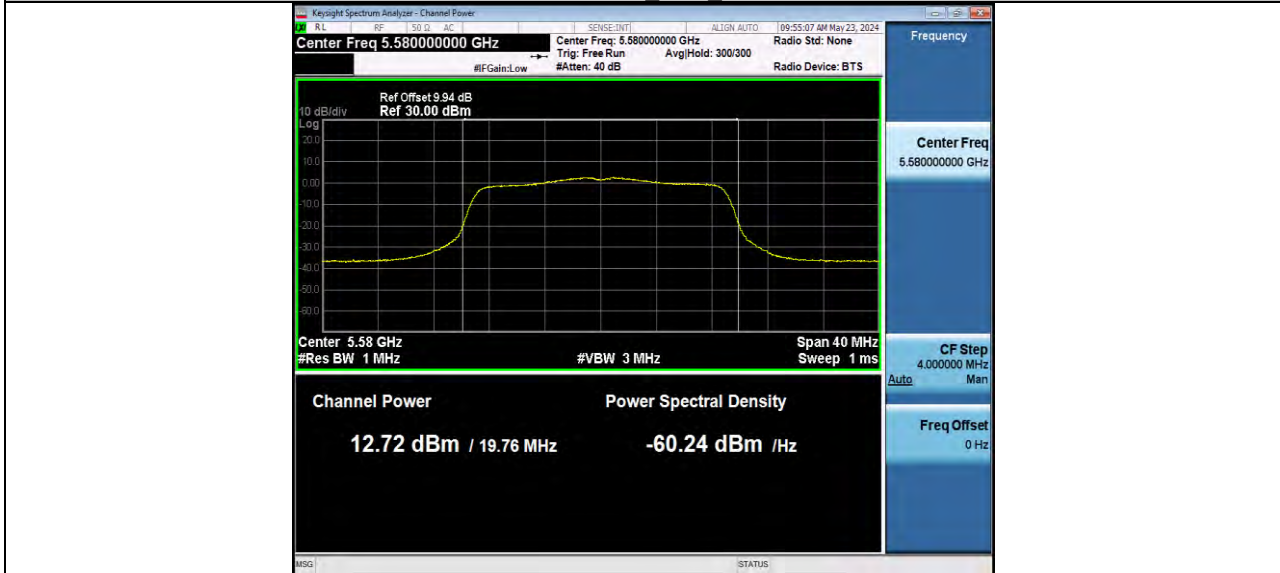

BUREAU
VERITAS

Reference No.: W7L-P24040002RF02

11N20MIMO Ant2 5580

11N20MIMO Ant1 5720 UNII-2C

BUREAU
VERITAS

Reference No.: W7L-P24040002RF02

BUREAU VERITAS

Reference No.: W7L-P24040002RF02