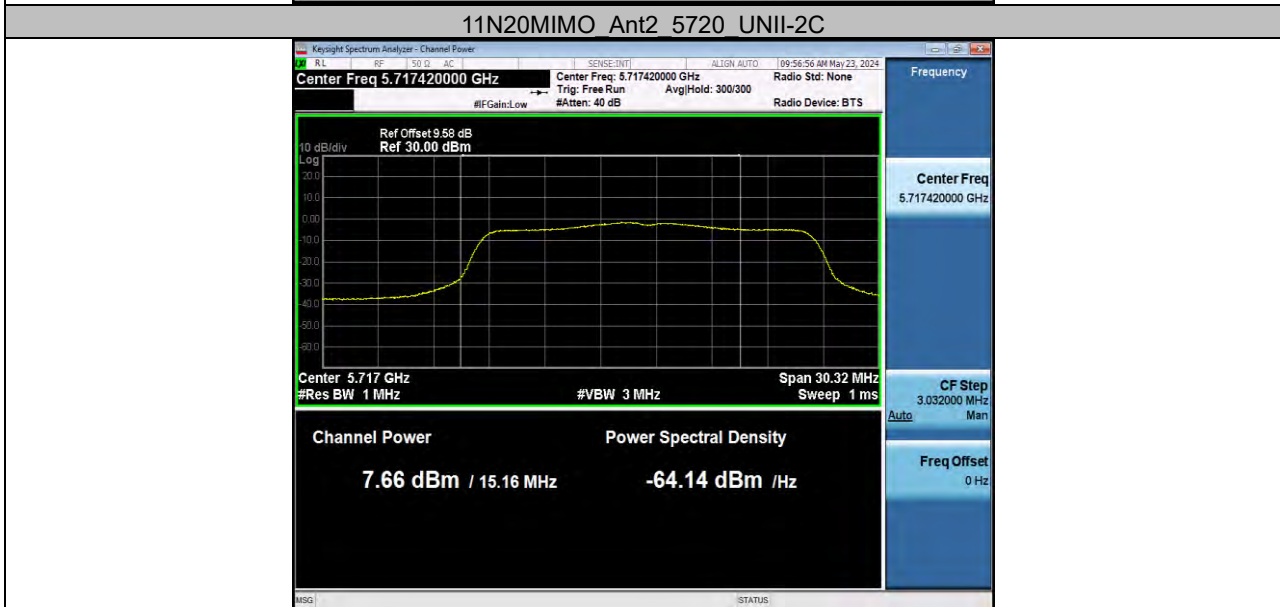

BUREAU
VERITAS

Reference No.: W7L-P24040002RF02

11N20MIMO Ant2 5580

11N20MIMO Ant1 5720 UNII-2C

BUREAU
VERITAS

Reference No.: W7L-P24040002RF02

BUREAU VERITAS

Reference No.: W7L-P24040002RF02