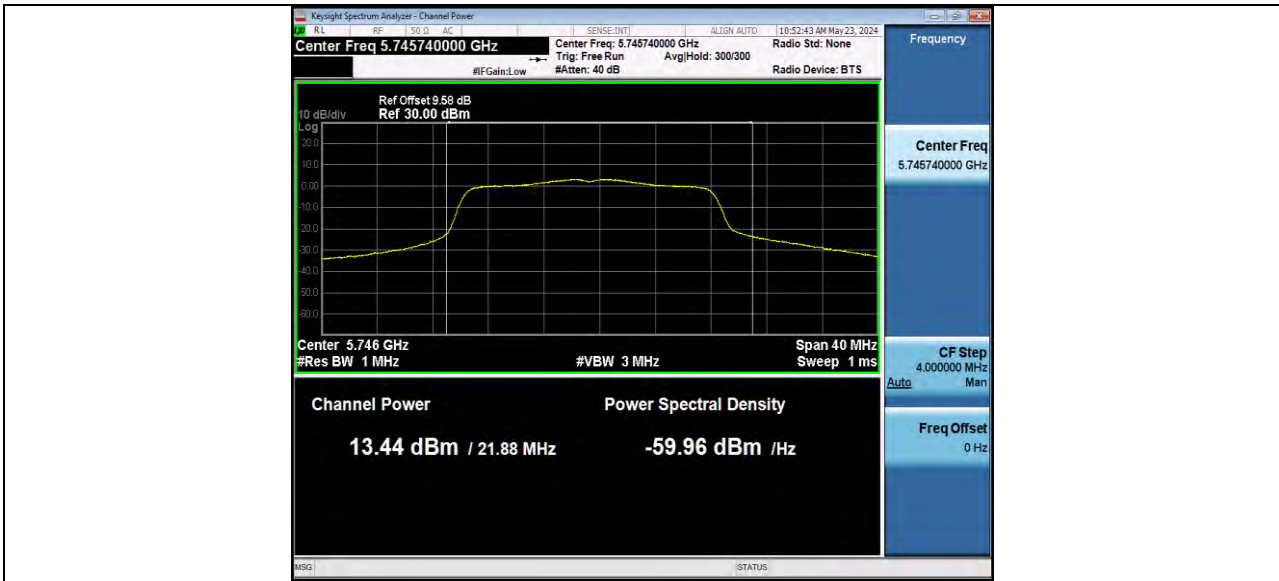

11N20MIMO Ant2 5720 UNII-3

11N20MIMO Ant1 5745

BUREAU VERITAS

Reference No.: W7L-P24040002RF02

11N20MIMO Ant2 5745

11N20MIMO Ant1 5785

BUREAU VERITAS

Reference No.: W7L-P24040002RF02