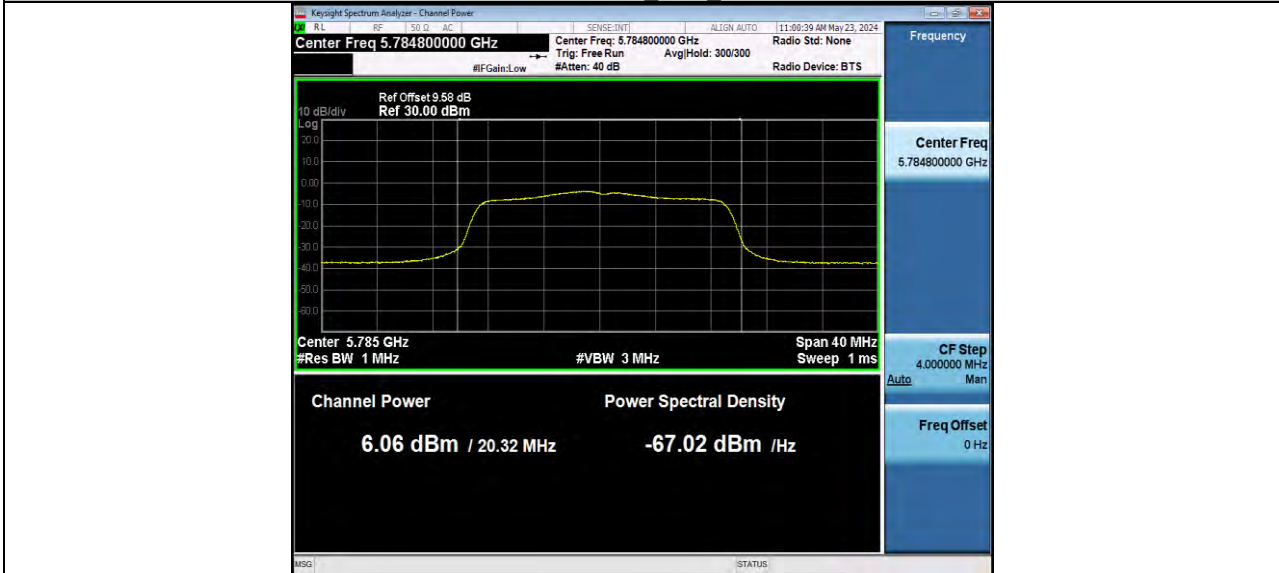

11N20MIMO Ant1 5825