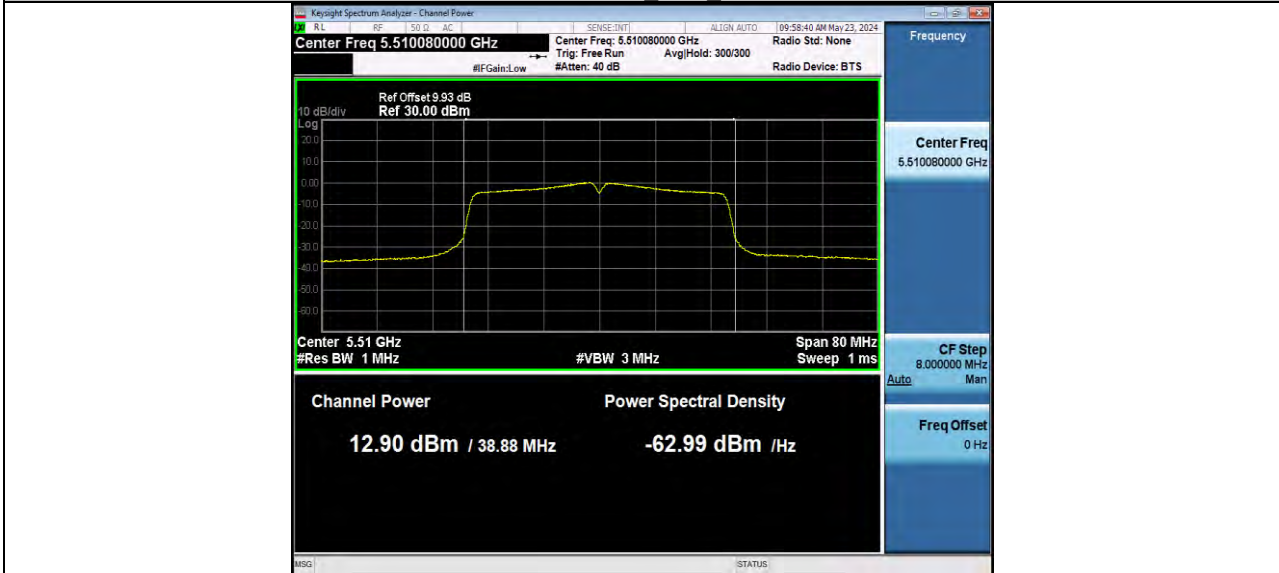

11N40MIMO Ant1 5590