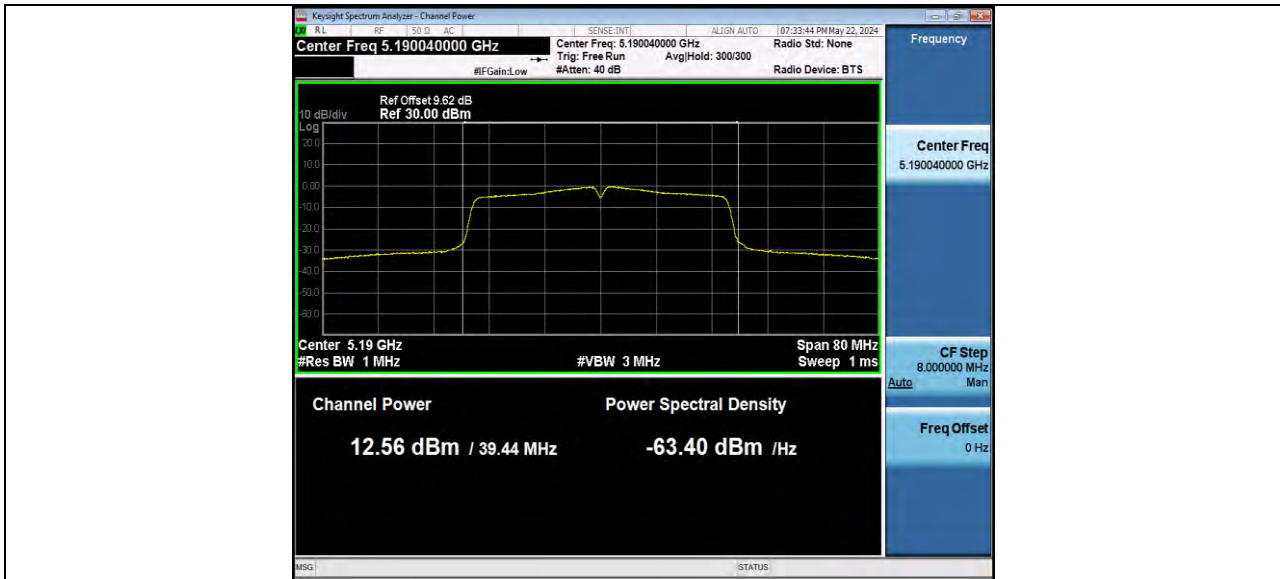

11N20MIMO Ant2 5785

11N20MIMO Ant1 5825

BUREAU VERITAS

Reference No.: W7L-P24040002RF02

11N20MIMO Ant2 5825

11N40MIMO Ant1 5190

BUREAU
VERITAS

Reference No.: W7L-P24040002RF02