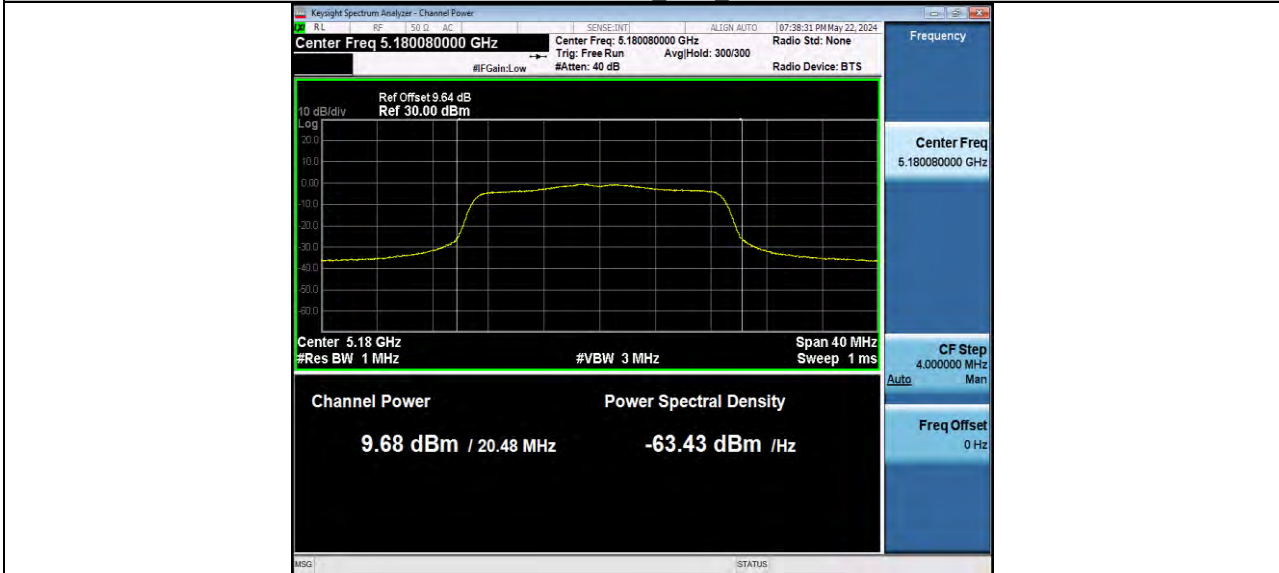

11AC20MIMO Ant1 5200