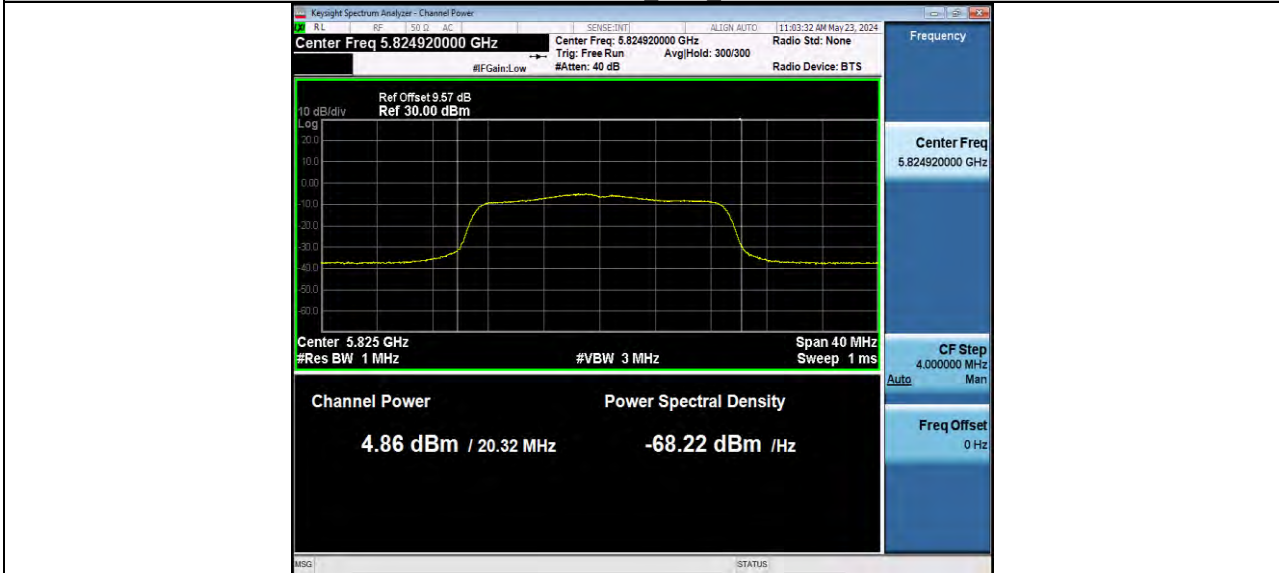

11N20MIMO Ant2 5785

11N20MIMO Ant1 5825

BUREAU VERITAS

Reference No.: W7L-P24040002RF02

11N20MIMO Ant2 5825

11N40MIMO Ant1 5190

BUREAU
VERITAS

Reference No.: W7L-P24040002RF02