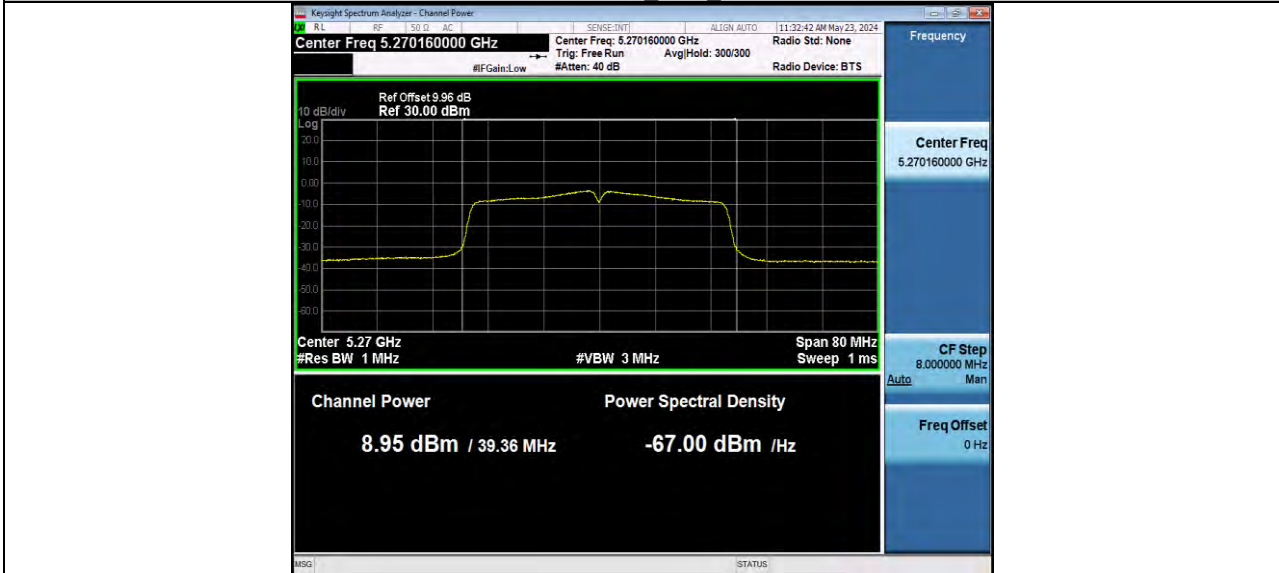

11N40MIMO Ant1 5310