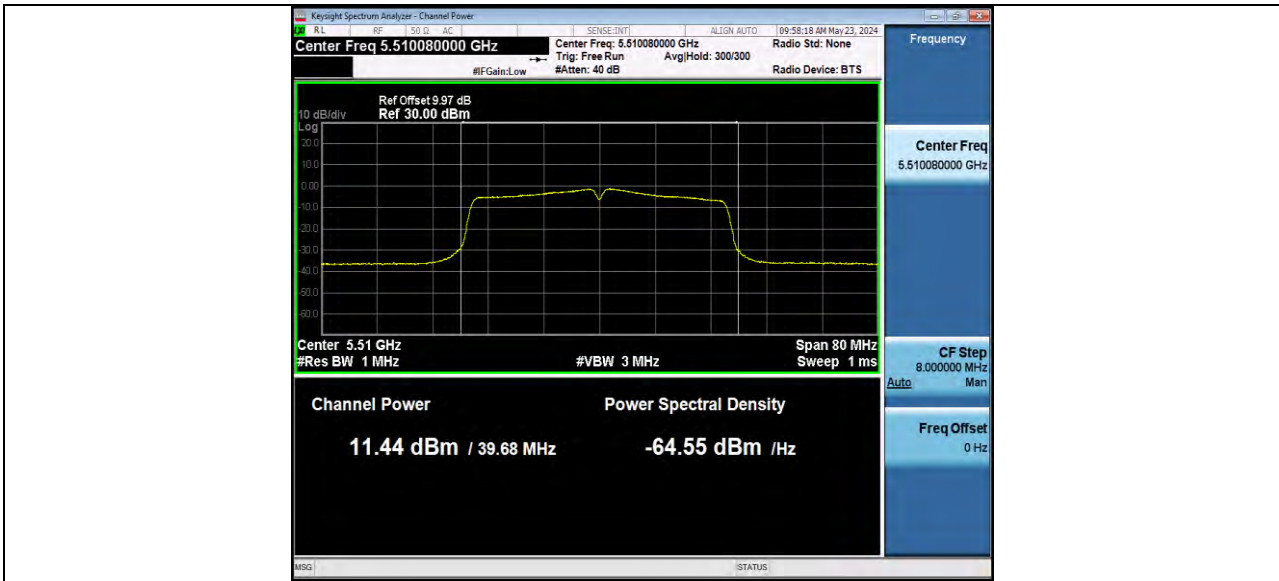

11N40MIMO Ant2 5270

11N40MIMO Ant1 5310

BUREAU
VERITAS

Reference No.: W7L-P24040002RF02

11N40MIMO Ant2 5310

11N40MIMO Ant1 5510

BUREAU VERITAS

Reference No.: W7L-P24040002RF02