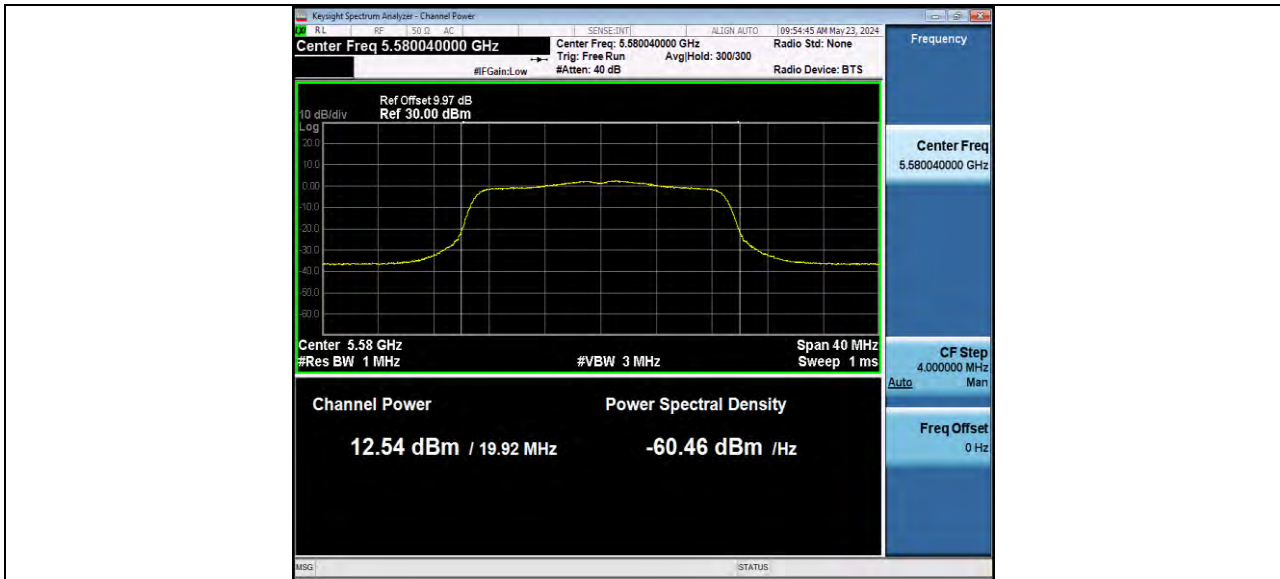

BUREAU
VERITAS

Reference No.: W7L-P24040002RF02

11N20MIMO Ant2 5580

11N20MIMO Ant1 5720 UNII-2C

BUREAU
VERITAS

Reference No.: W7L-P24040002RF02

BUREAU VERITAS

Reference No.: W7L-P24040002RF02