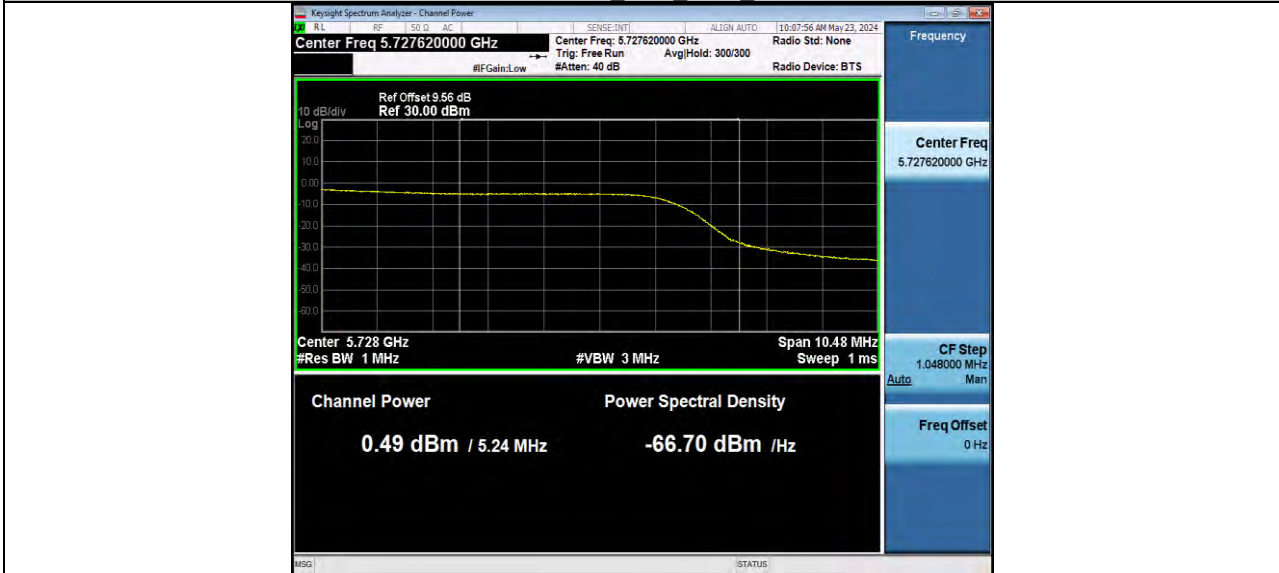

11AC20MIMO Ant2 5720 UNII-2C

11AC20MIMO Ant1 5720 UNII-3

BUREAU VERITAS

Reference No.: W7L-P24040002RF02

11AC20MIMO Ant2 5720 UNII-3

11AC20MIMO Ant1 5745

BUREAU VERITAS

Reference No.: W7L-P24040002RF02