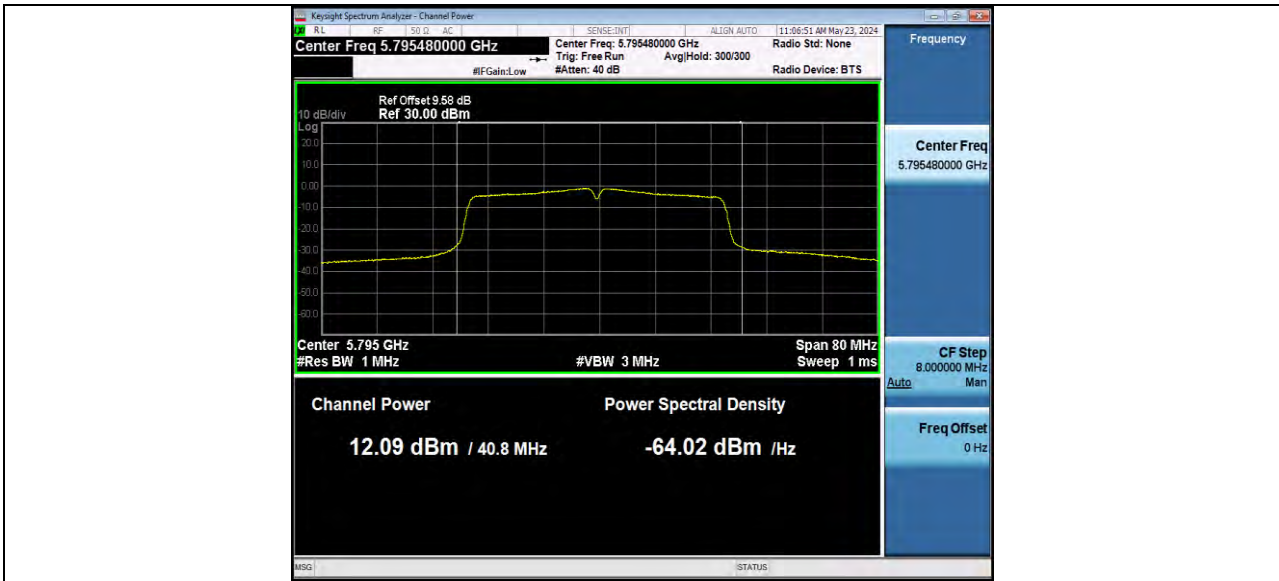

11N40MIMO Ant2 5755

11N40MIMO Ant1 5795

BUREAU VERITAS

Reference No.: W7L-P24040002RF02

11N40MIMO Ant2 5795

11A20MIMO Ant1 5180

BUREAU VERITAS

Reference No.: W7L-P24040002RF02