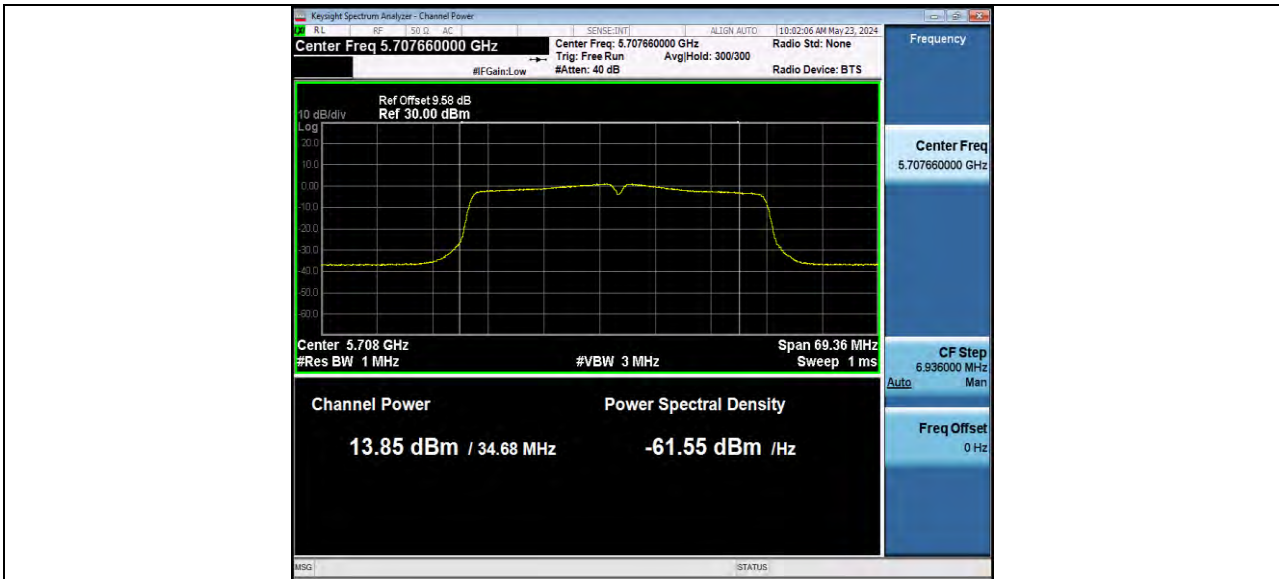

11N40MIMO Ant2 5510

11N40MIMO Ant1 5590

BUREAU VERITAS

Reference No.: W7L-P24040002RF02

11N40MIMO Ant2 5590

11N40MIMO Ant1 5710 UNII-2C

BUREAU VERITAS

Reference No.: W7L-P24040002RF02