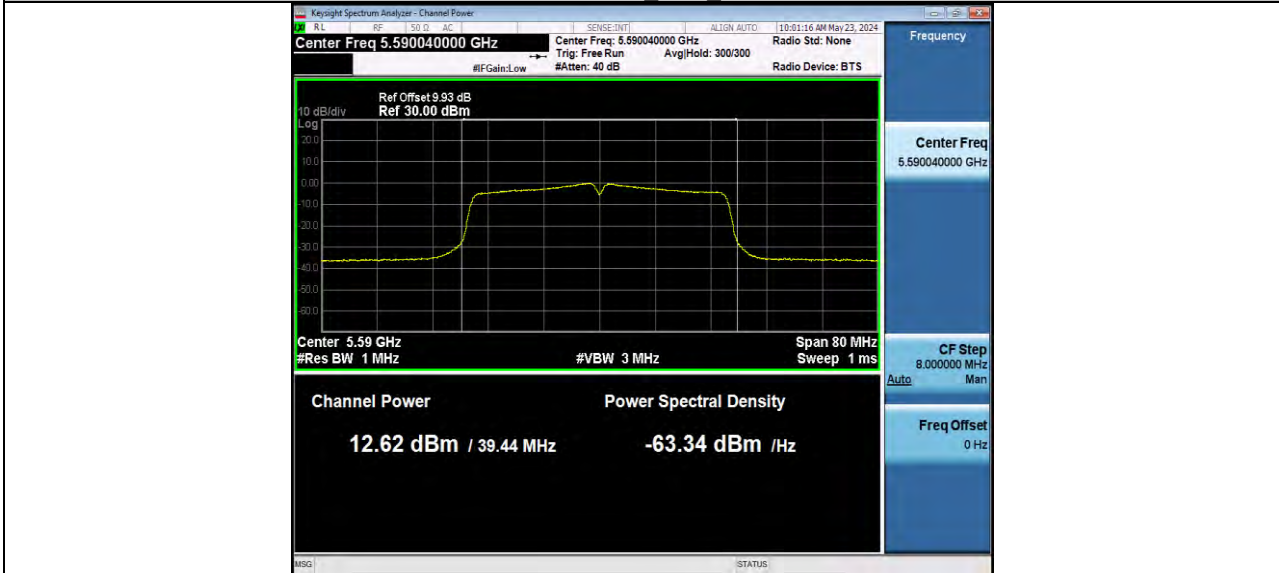

11N40MIMO Ant2 5510

11N40MIMO Ant1 5590

BUREAU VERITAS

Reference No.: W7L-P24040002RF02

11N40MIMO Ant2 5590

11N40MIMO Ant1 5710 UNII-2C

BUREAU VERITAS

Reference No.: W7L-P24040002RF02