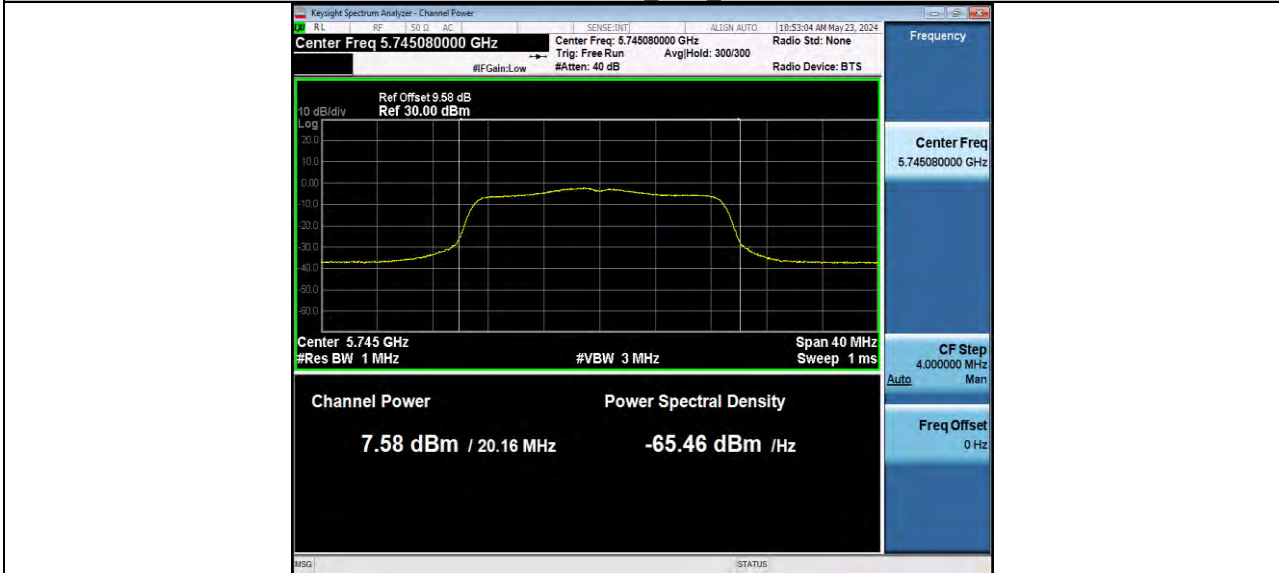

11N20MIMO Ant2 5720 UNII-3

11N20MIMO Ant1 5745

BUREAU VERITAS

Reference No.: W7L-P24040002RF02

11N20MIMO Ant2 5745

11N20MIMO Ant1 5785

BUREAU VERITAS

Reference No.: W7L-P24040002RF02