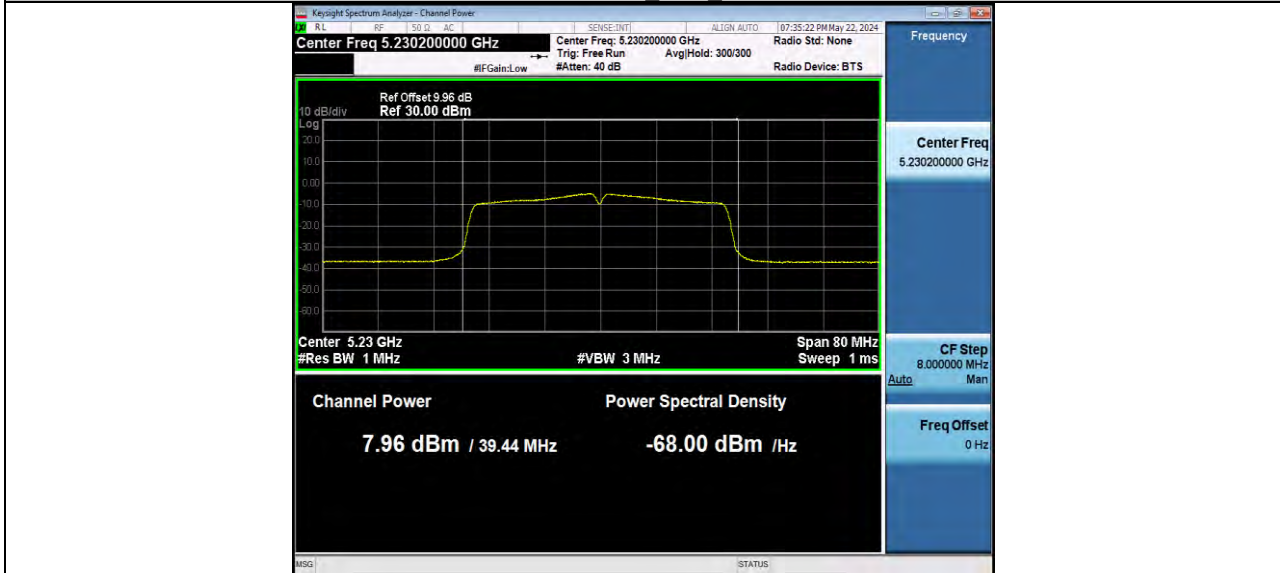

11N40MIMO Ant2 5190

11N40MIMO Ant1 5230

BUREAU
VERITAS

Reference No.: W7L-P24040002RF02

11N40MIMO Ant2 5230

11N40MIMO Ant1 5270

BUREAU
VERITAS

Reference No.: W7L-P24040002RF02