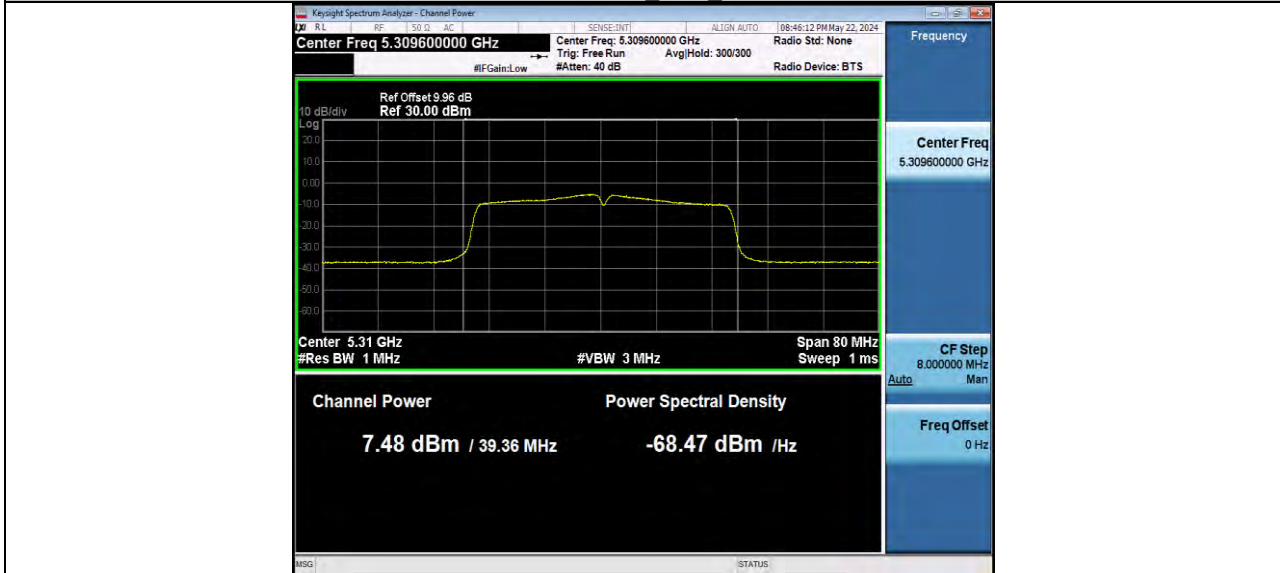

11N40MIMO Ant2 5270

11N40MIMO Ant1 5310

BUREAU
VERITAS

Reference No.: W7L-P24040002RF02

11N40MIMO Ant2 5310

11N40MIMO Ant1 5510

BUREAU VERITAS

Reference No.: W7L-P24040002RF02