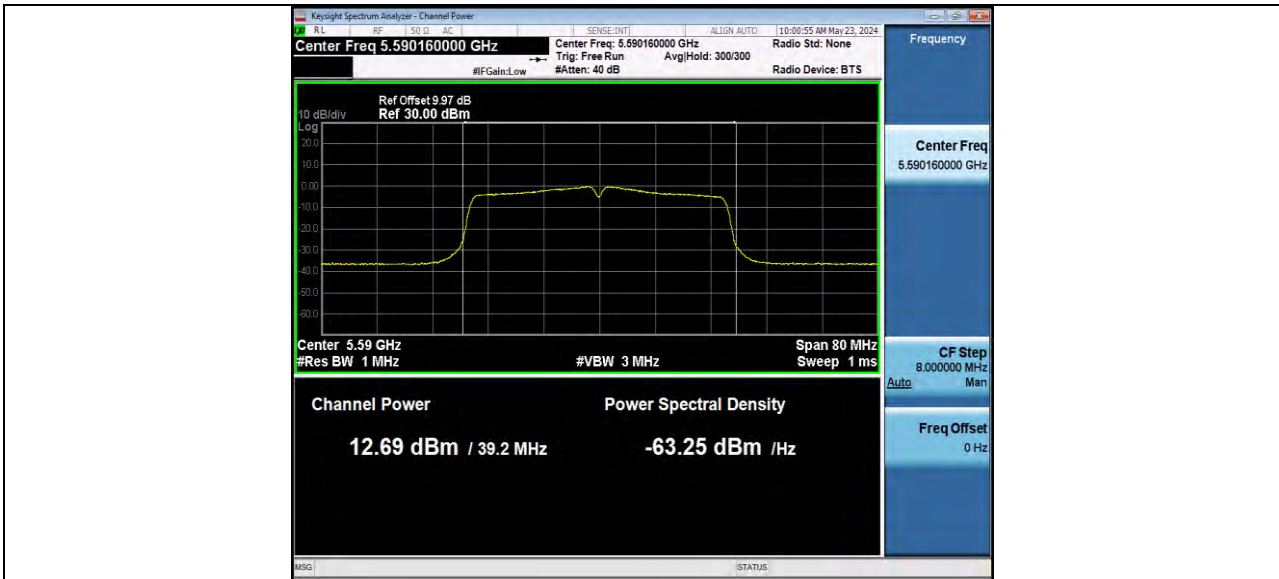

11N40MIMO Ant2 5510

11N40MIMO Ant1 5590

BUREAU VERITAS

Reference No.: W7L-P24040002RF02

11N40MIMO Ant2 5590

11N40MIMO Ant1 5710 UNII-2C

BUREAU VERITAS

Reference No.: W7L-P24040002RF02