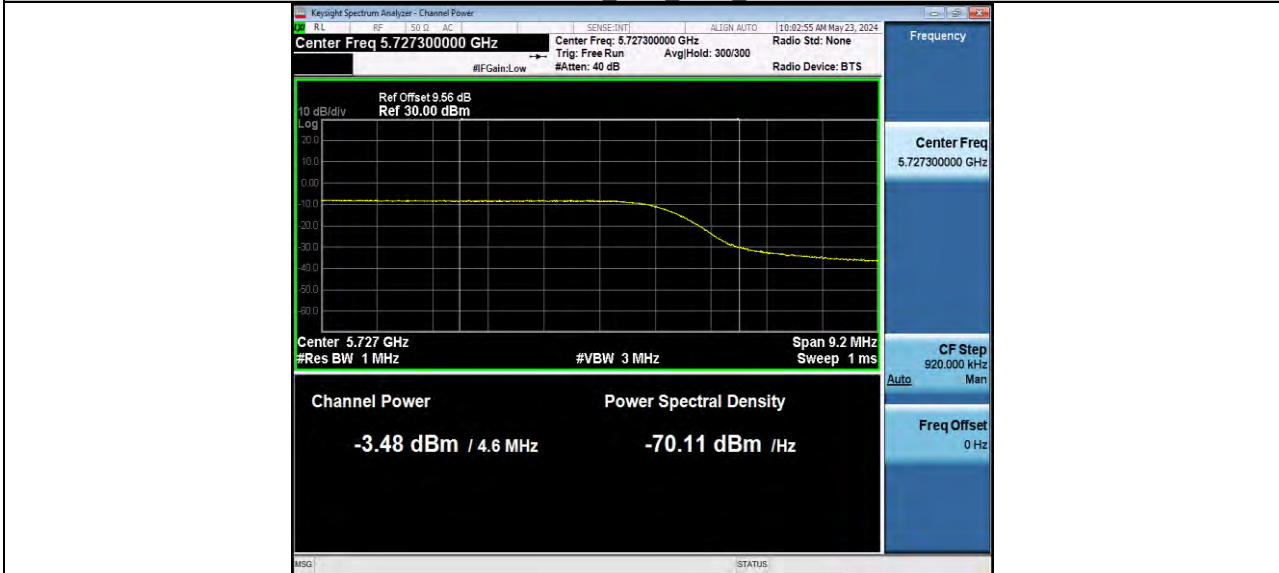

11N40MIMO Ant2 5710 UNII-2C

11N40MIMO Ant1 5710 UNII-3

BUREAU VERITAS

Reference No.: W7L-P24040002RF02

11N40MIMO Ant2 5710 UNII-3

11N40MIMO Ant1 5755

BUREAU VERITAS

Reference No.: W7L-P24040002RF02