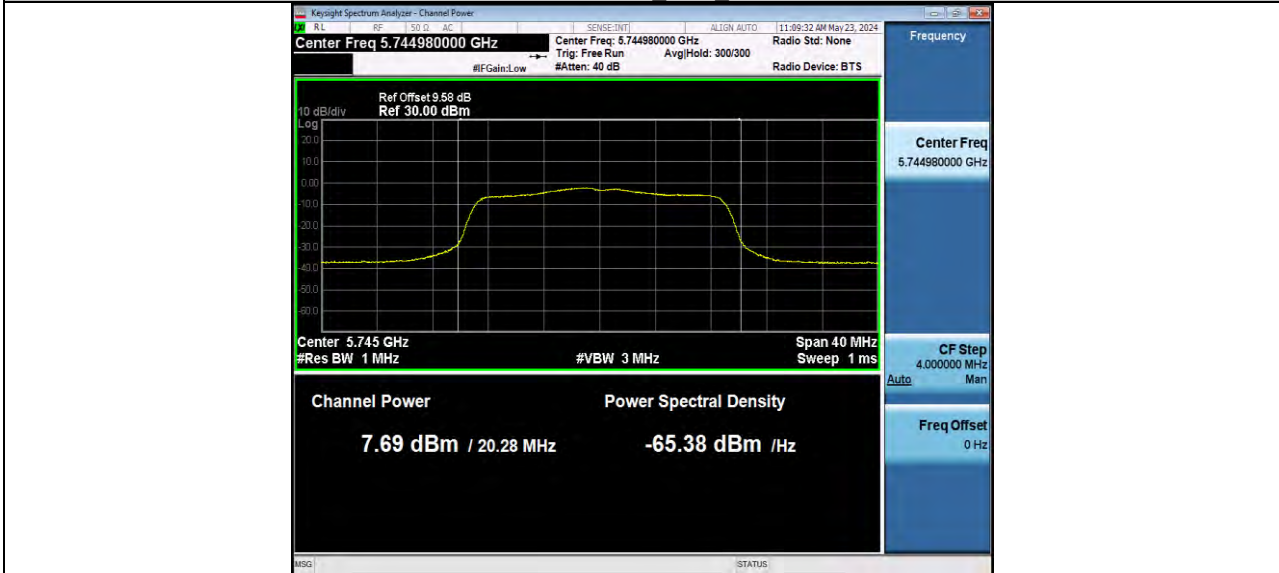

11AC20MIMO Ant1 5785