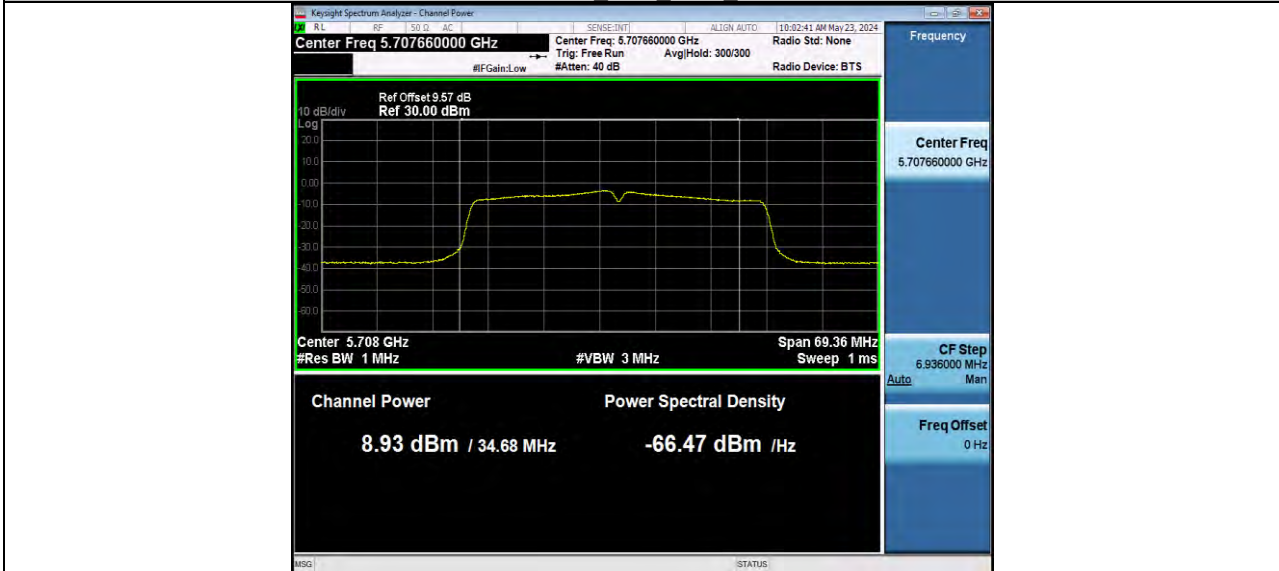

11N40MIMO Ant1 5710 UNII-3