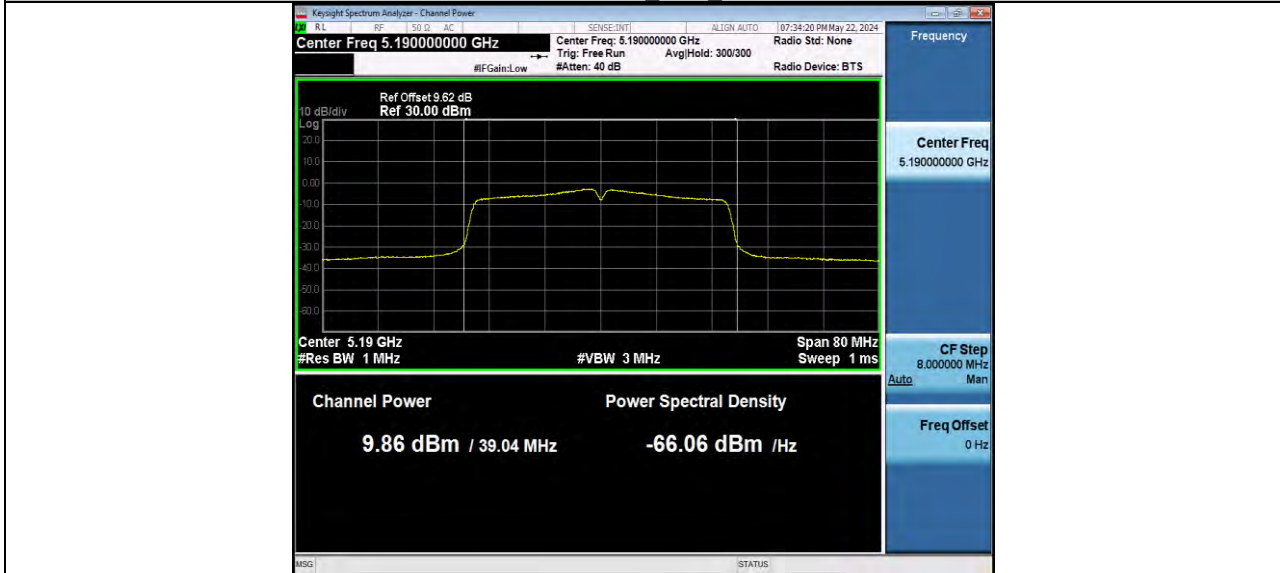

11N40MIMO Ant1 5230