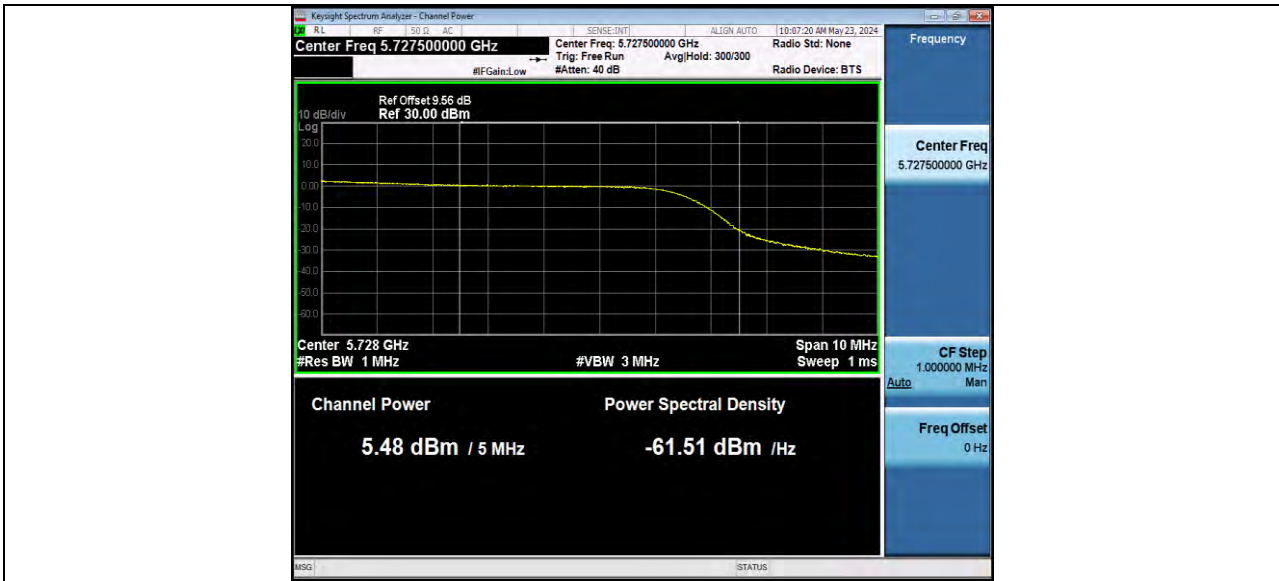

11AC20MIMO Ant2 5720 UNII-2C

11AC20MIMO Ant1 5720 UNII-3

BUREAU VERITAS

Reference No.: W7L-P24040002RF02

11AC20MIMO Ant2 5720 UNII-3

11AC20MIMO Ant1 5745

BUREAU VERITAS

Reference No.: W7L-P24040002RF02