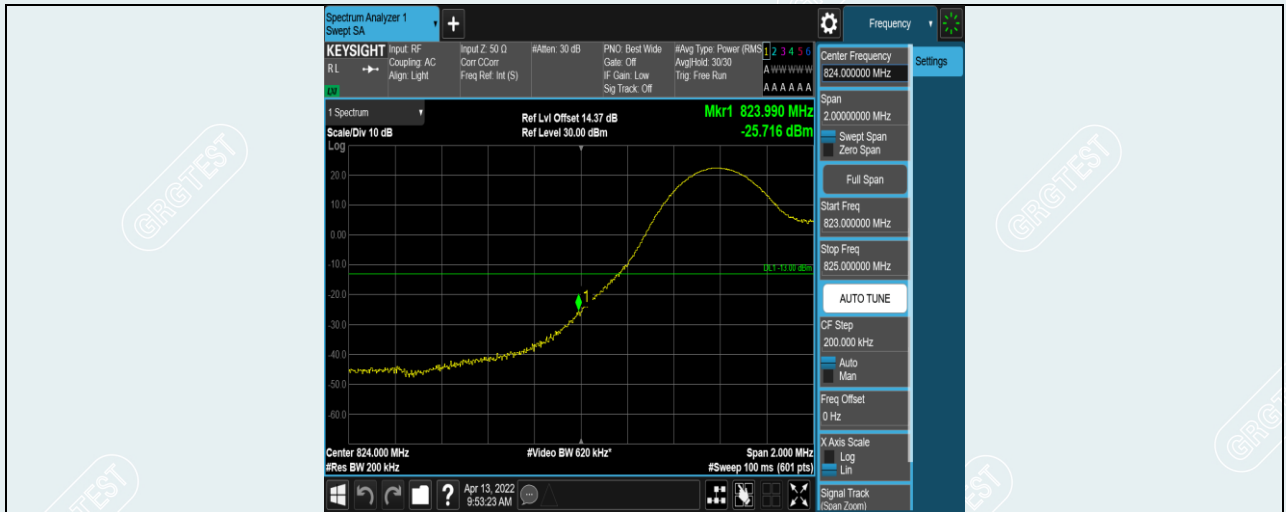

Band5-5MHz-QPSK-20625-1RB#24

Band5-5MHz-QPSK-20625-25RB#0

Band5-5MHz-16QAM-20425-1RB#0

Band5-5MHz-16QAM-20425-25RB#0

Band5-5MHz-16QAM-20625-1RB#24

Band5-5MHz-16QAM-20625-25RB#0

Band5-10MHz-QPSK-20450-1RB#0

Band5-10MHz-QPSK-20450-50RB#0