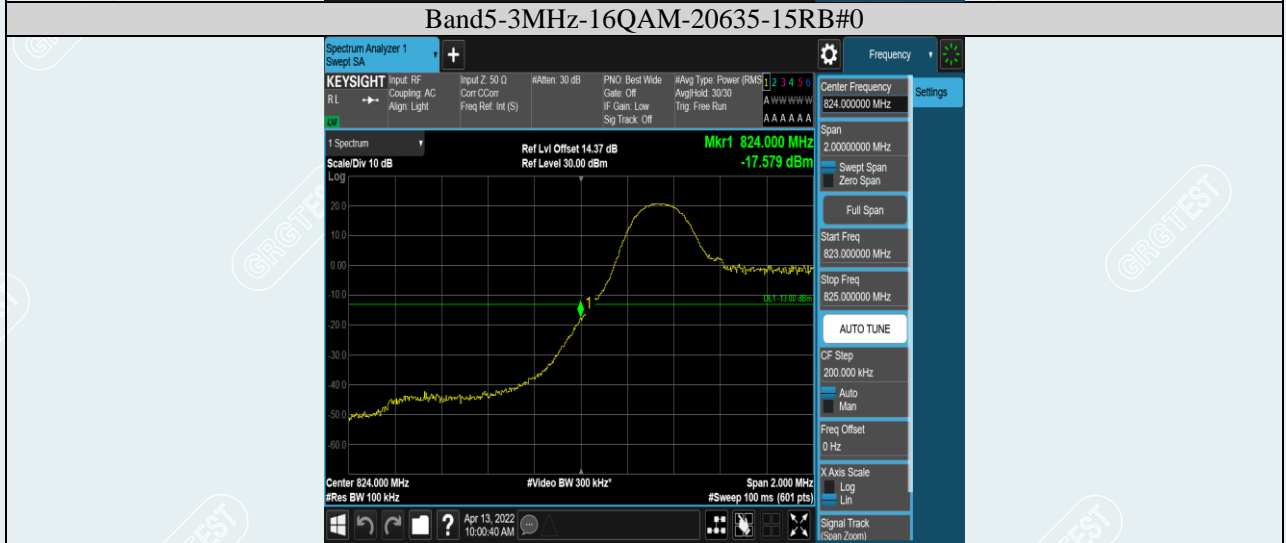

Band5-1.4MHz-16QAM-20643-1RB#5

Band5-1.4MHz-16QAM-20643-6RB#0

Band5-3MHz-QPSK-20415-1RB#0

Band5-3MHz-16QAM-20415-1RB#0

Band5-3MHz-16QAM-20415-15RB#0

Band5-3MHz-16QAM-20635-1RB#14

**Band5-5MHz-QPSK-20425-25RB#0**