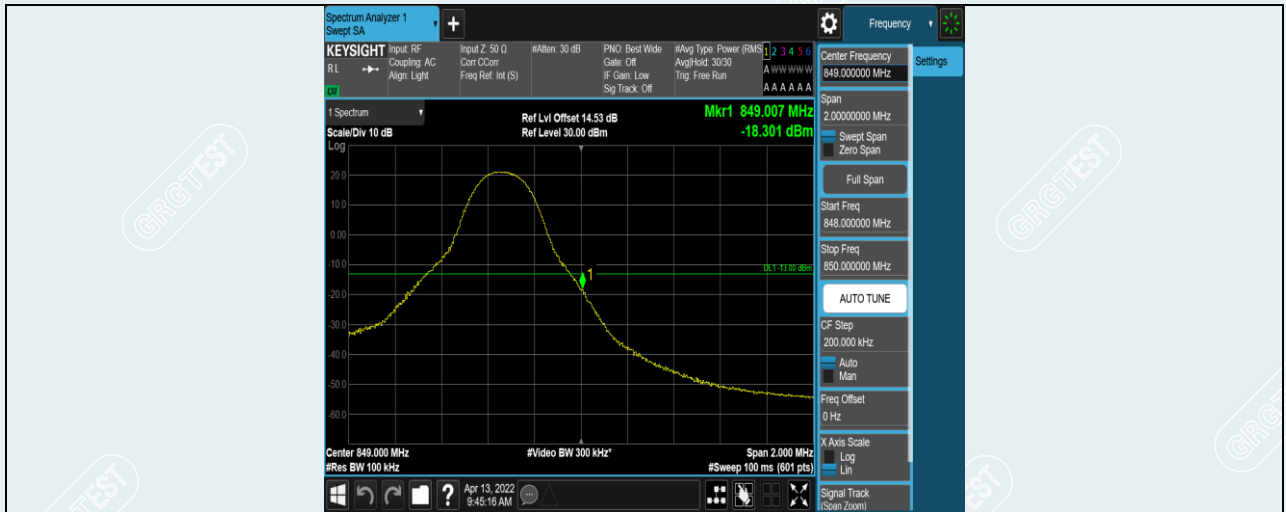

Band5-1.4MHz-16QAM-20643-1RB#5

Band5-1.4MHz-16QAM-20643-6RB#0

Band5-3MHz-QPSK-20415-1RB#0

Band5-3MHz-16QAM-20415-1RB#0

Band5-3MHz-16QAM-20415-15RB#0

Band5-3MHz-16QAM-20635-1RB#14

**Band5-5MHz-QPSK-20425-25RB#0**