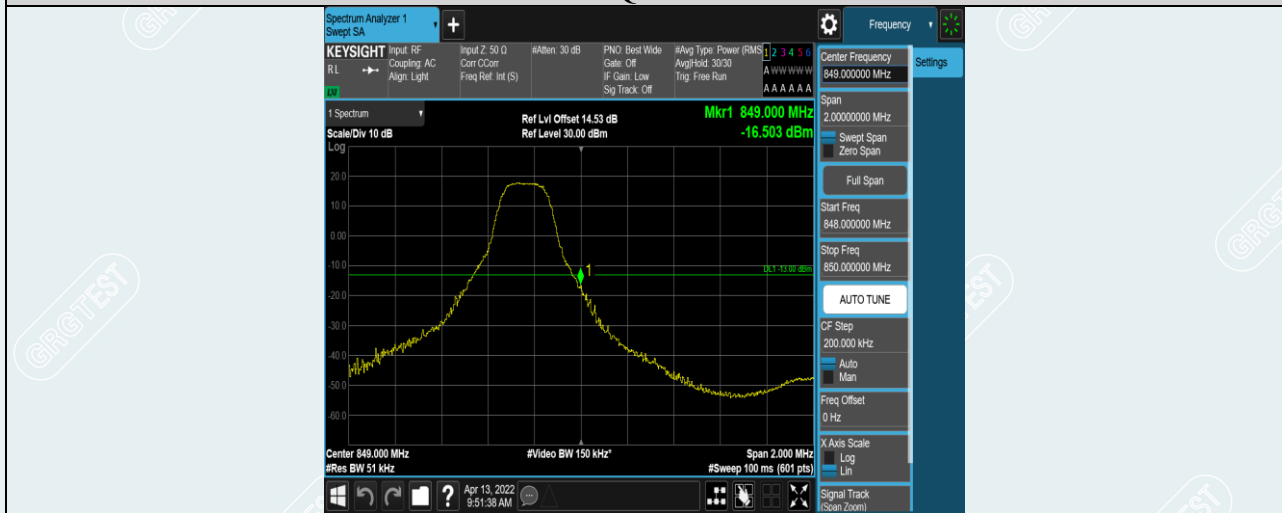

Band5-1.4MHz-16QAM-20643-1RB#5

Band5-1.4MHz-16QAM-20643-6RB#0

Band5-3MHz-QPSK-20415-1RB#0

Band5-3MHz-16QAM-20415-1RB#0

Band5-3MHz-16QAM-20415-15RB#0

Band5-3MHz-16QAM-20635-1RB#14

**Band5-5MHz-QPSK-20425-25RB#0**