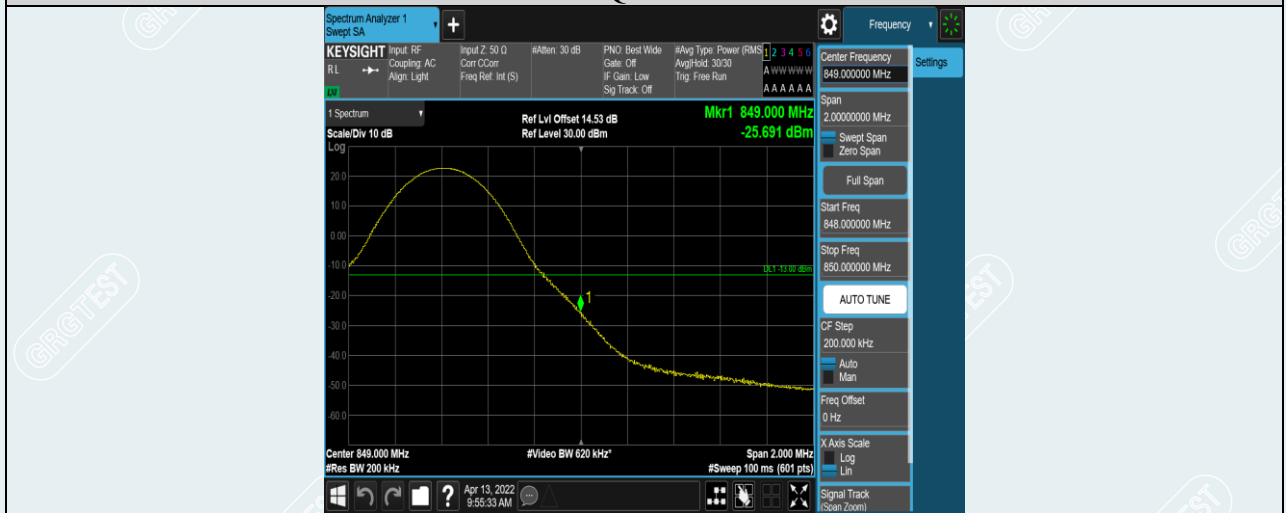

Band5-5MHz-QPSK-20625-1RB#24

Band5-5MHz-QPSK-20625-25RB#0

Band5-5MHz-16QAM-20425-1RB#0

Band5-5MHz-16QAM-20425-25RB#0

Band5-5MHz-16QAM-20625-1RB#24

Band5-5MHz-16QAM-20625-25RB#0

Band5-10MHz-QPSK-20450-1RB#0

Band5-10MHz-QPSK-20450-50RB#0