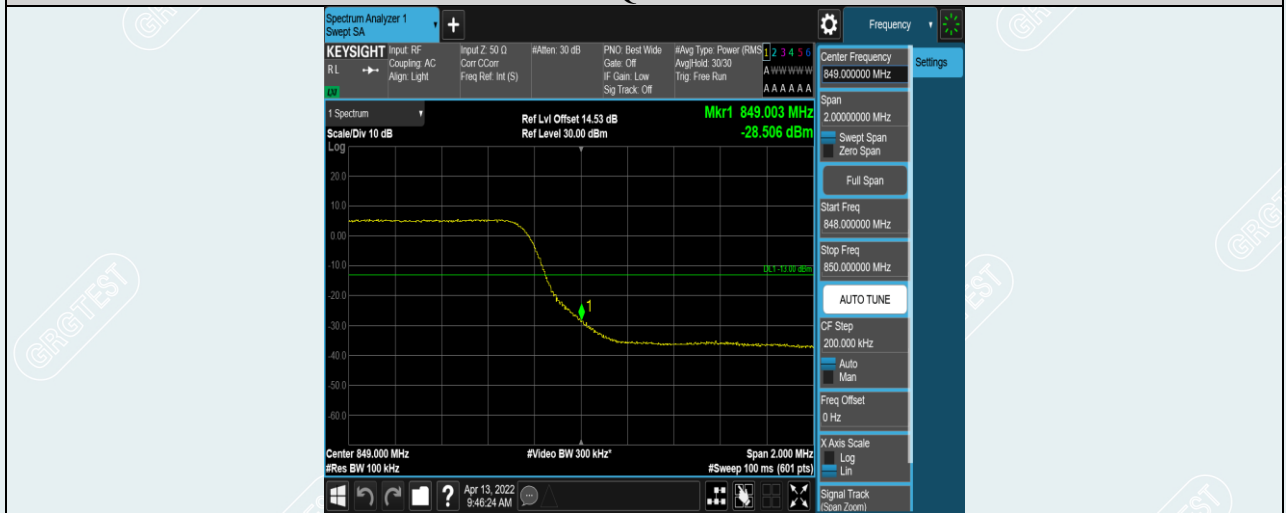

Band5-5MHz-QPSK-20625-1RB#24

Band5-5MHz-QPSK-20625-25RB#0

Band5-5MHz-16QAM-20425-1RB#0

Band5-5MHz-16QAM-20425-25RB#0

Band5-5MHz-16QAM-20625-1RB#24

Band5-5MHz-16QAM-20625-25RB#0

Band5-10MHz-QPSK-20450-1RB#0

Band5-10MHz-QPSK-20450-50RB#0