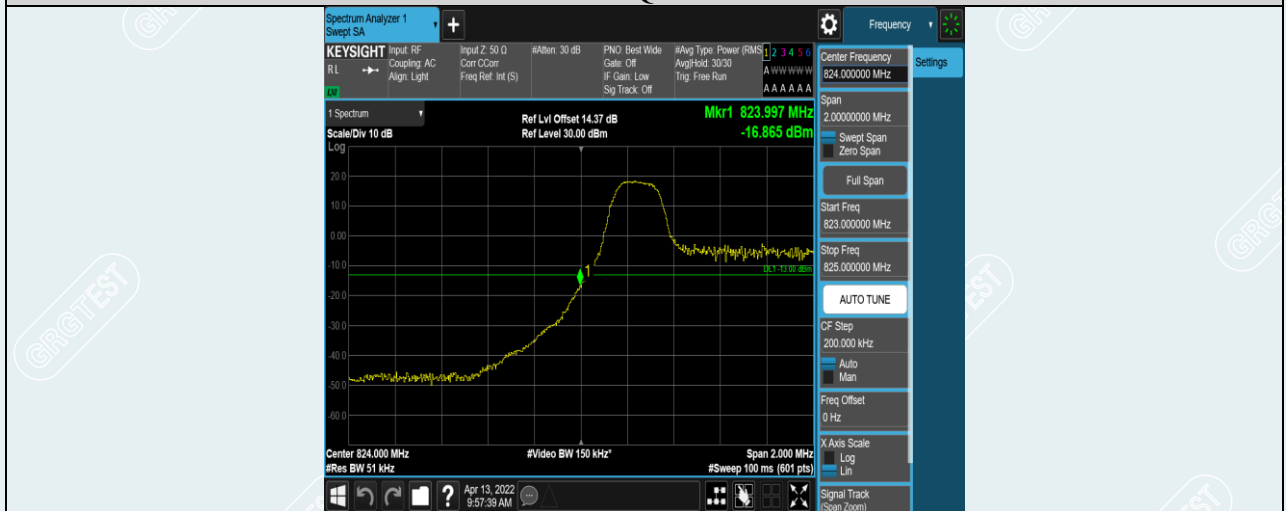

Band5-1.4MHz-16QAM-20643-1RB#5

Band5-1.4MHz-16QAM-20643-6RB#0

Band5-3MHz-QPSK-20415-1RB#0

Band5-3MHz-16QAM-20415-1RB#0

Band5-3MHz-16QAM-20415-15RB#0

Band5-3MHz-16QAM-20635-1RB#14

**Band5-5MHz-QPSK-20425-25RB#0**