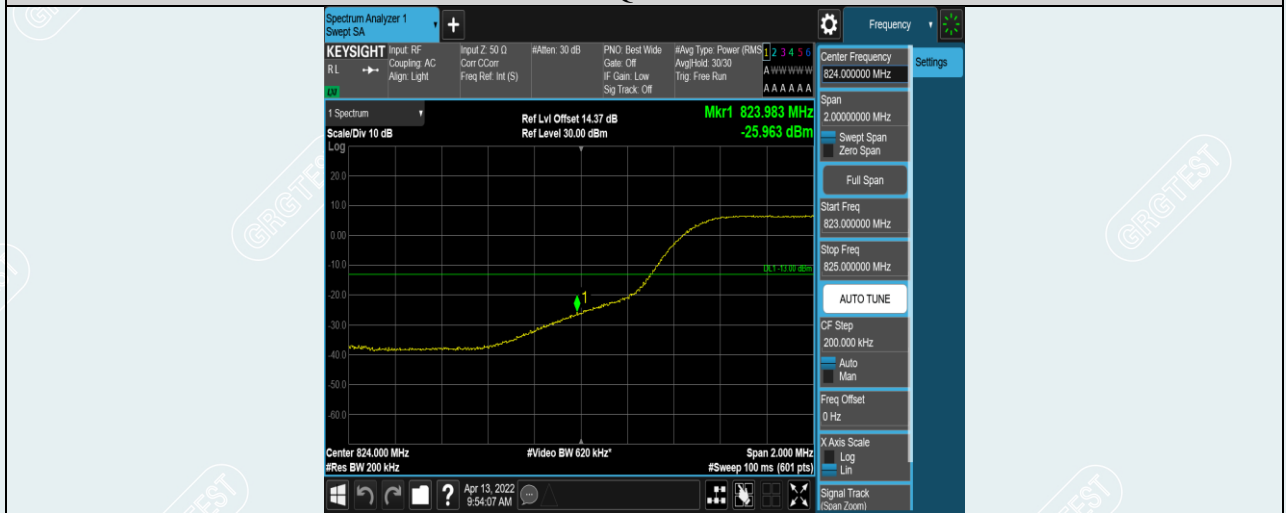

Band5-5MHz-QPSK-20625-1RB#24

Band5-5MHz-QPSK-20625-25RB#0

Band5-5MHz-16QAM-20425-1RB#0

Band5-5MHz-16QAM-20425-25RB#0

Band5-5MHz-16QAM-20625-1RB#24

Band5-5MHz-16QAM-20625-25RB#0

Band5-10MHz-QPSK-20450-1RB#0

Band5-10MHz-QPSK-20450-50RB#0