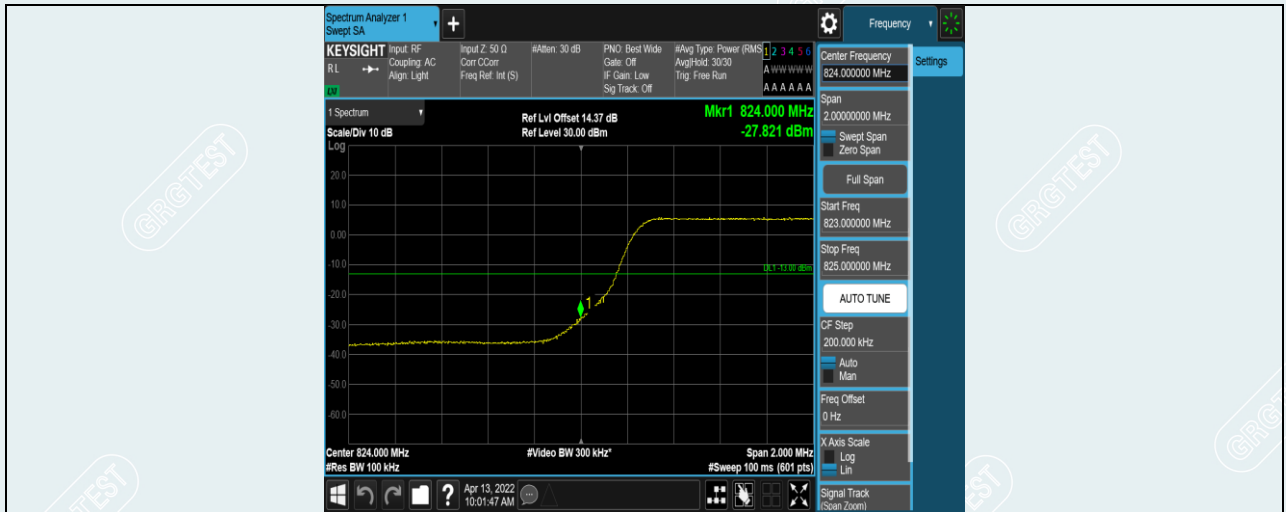

Band5-5MHz-QPSK-20625-1RB#24

Band5-5MHz-QPSK-20625-25RB#0

Band5-5MHz-16QAM-20425-1RB#0

Band5-5MHz-16QAM-20425-25RB#0

Band5-5MHz-16QAM-20625-1RB#24

Band5-5MHz-16QAM-20625-25RB#0

Band5-10MHz-QPSK-20450-1RB#0

Band5-10MHz-QPSK-20450-50RB#0