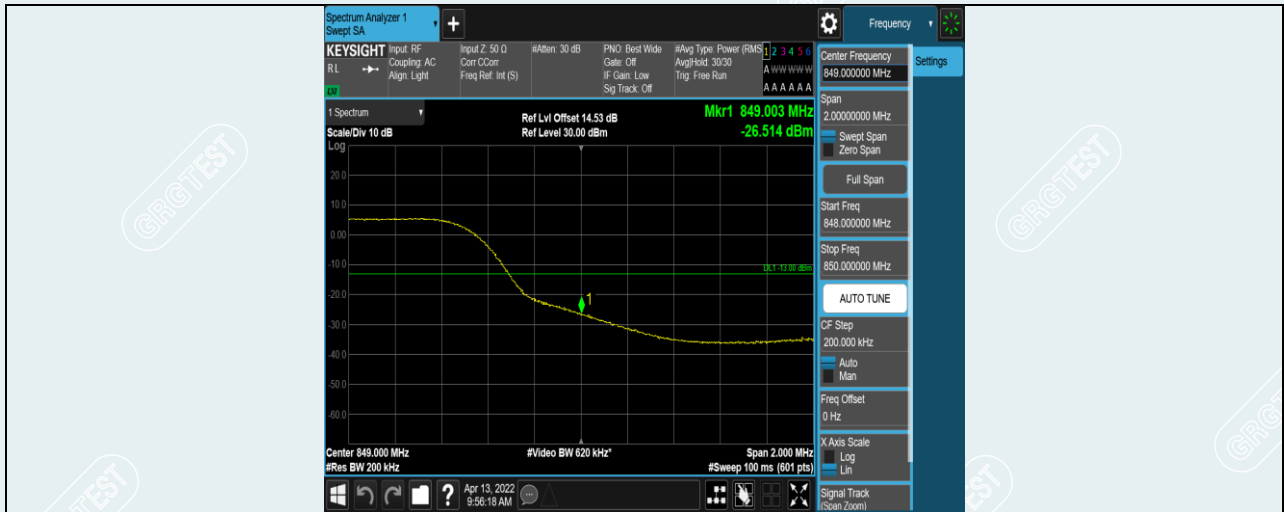

Band5-10MHz-QPSK-20600-1RB#49

Band5-10MHz-QPSK-20600-50RB#0