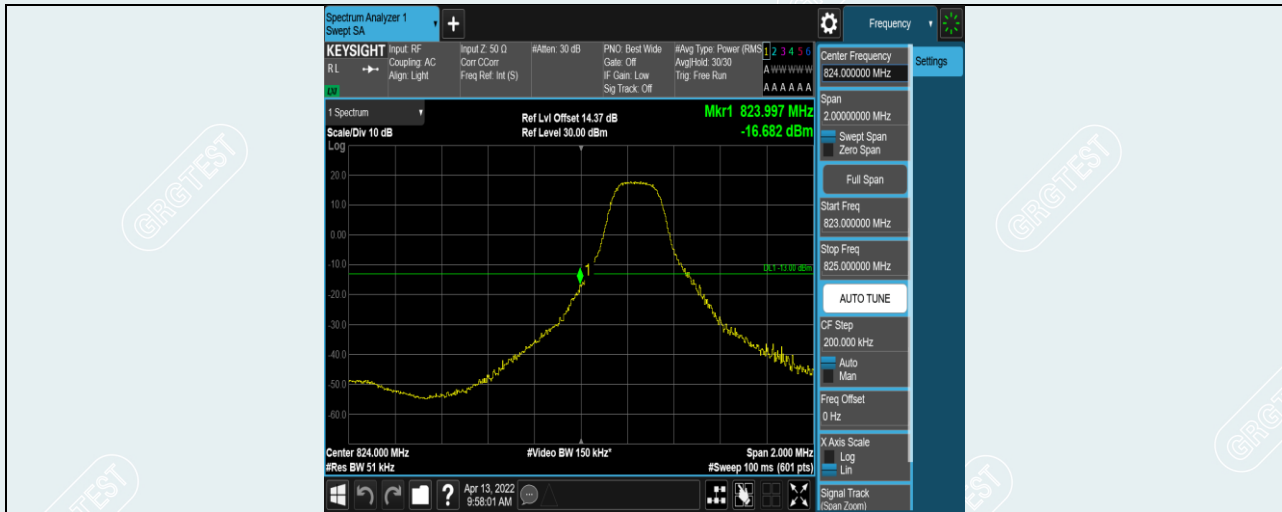

Band5-1.4MHz-16QAM-20643-1RB#5

Band5-1.4MHz-16QAM-20643-6RB#0

Band5-3MHz-QPSK-20415-1RB#0

Band5-3MHz-16QAM-20415-1RB#0

Band5-3MHz-16QAM-20415-15RB#0

Band5-3MHz-16QAM-20635-1RB#14

**Band5-5MHz-QPSK-20425-25RB#0**