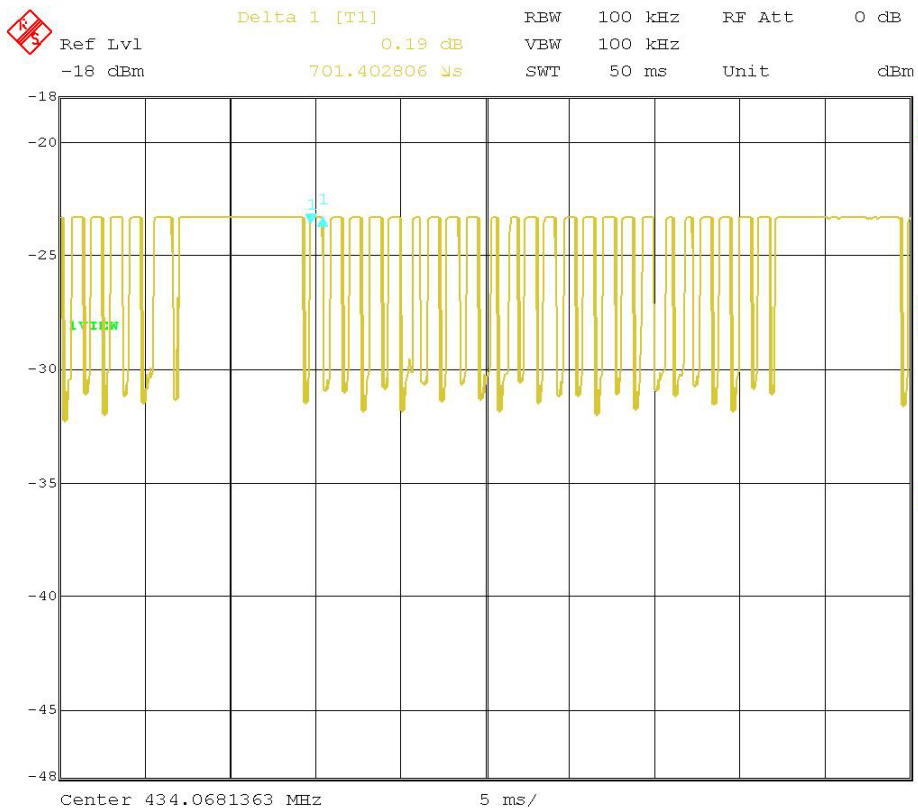

Duty cycle

Delta 1 [T1] RBW 100 kHz RF Att 0 dB
Ref Lvl -18 dBm -0.01 dB VBW 100 kHz
7.314629 ms SWT 50 ms Unit dBm

Delta 1 [T1] RBW 100 kHz RF Att 0 dB
Ref Lvl -18 dBm 0.09 dB VBW 100 kHz
400.801603 μ s SWT 50 ms Unit dBm