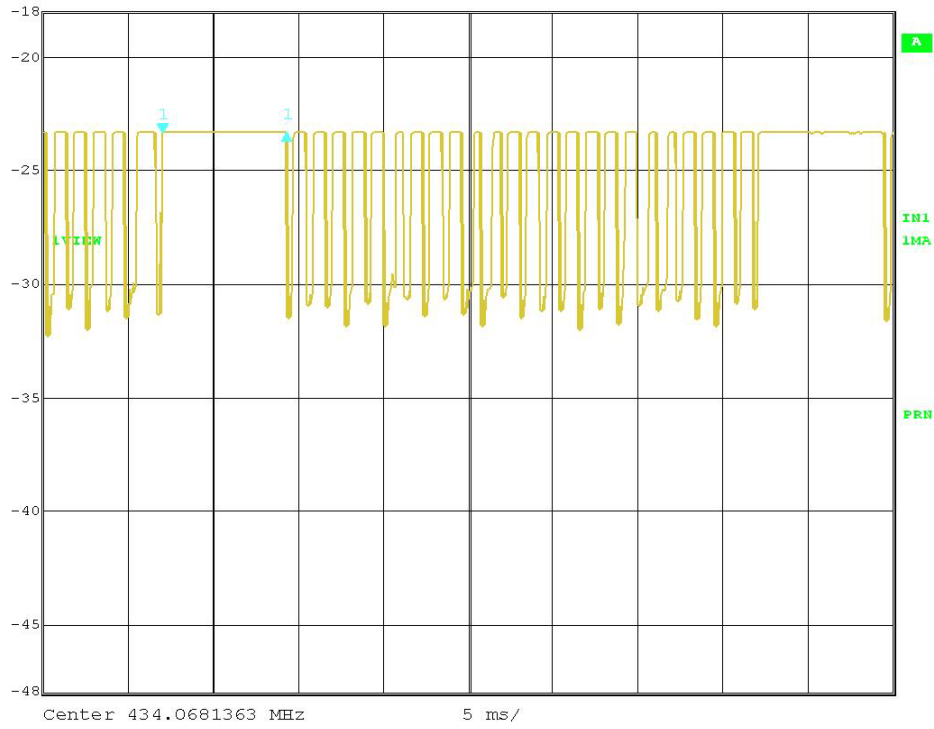

Duty cycle

Delta 1 [T1] RBW 100 kHz RF Att 0 dB
Ref Lvl -18 dBm -0.01 dB VBW 100 kHz
7.314629 ms SWT 50 ms Unit dBm

Delta 1 [T1] RBW 100 kHz RF Att 0 dB
Ref Lvl -18 dBm 0.09 dB VBW 100 kHz
400.801603 μ s SWT 50 ms Unit dBm