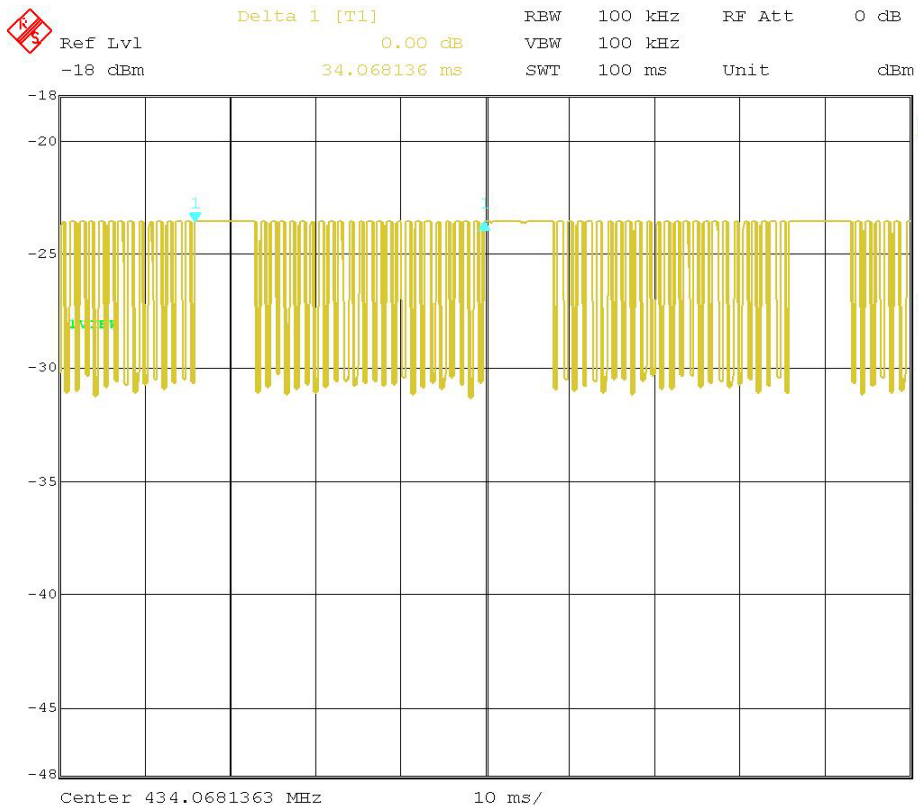

Duty cycle

Delta 1 [T1] RBW 100 kHz RF Att 0 dB
Ref Lvl -18 dBm -0.01 dB VBW 100 kHz
7.314629 ms SWT 50 ms Unit dBm

Delta 1 [T1] RBW 100 kHz RF Att 0 dB
Ref Lvl -18 dBm 0.09 dB VBW 100 kHz
400.801603 μ s SWT 50 ms Unit dBm