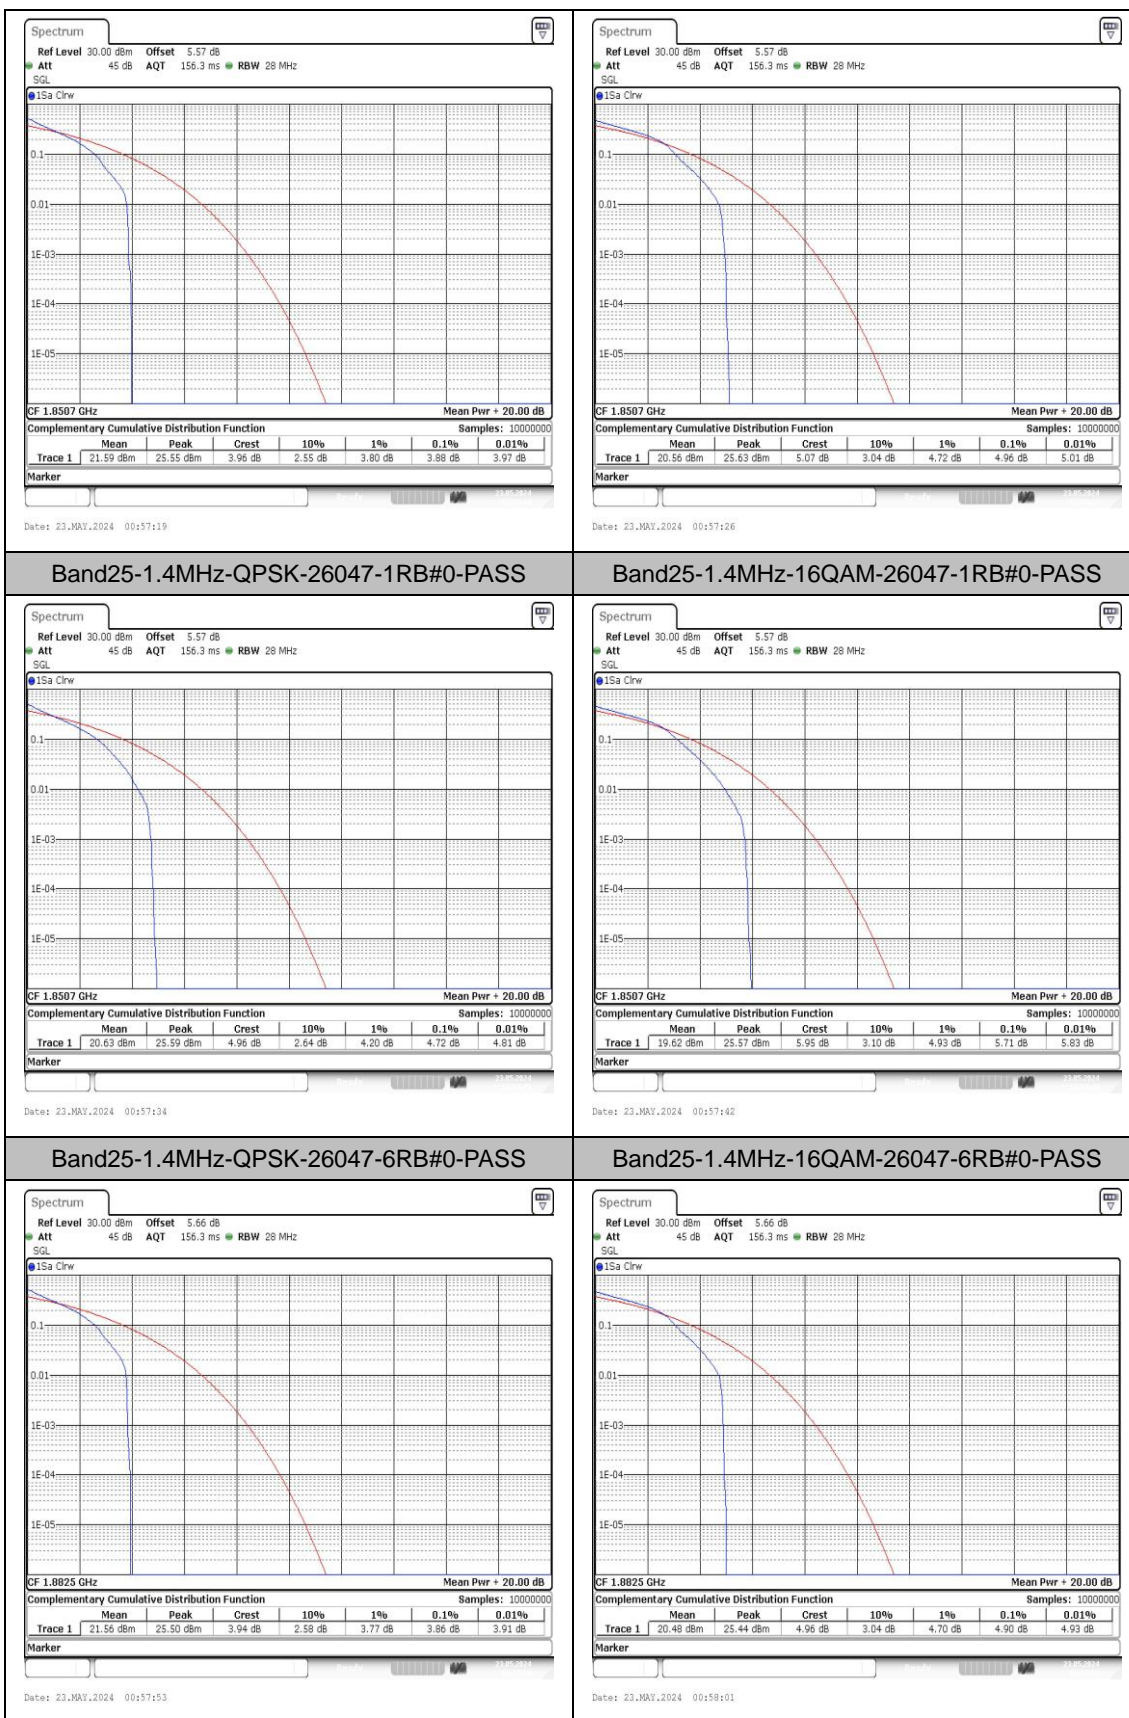

Test Graphs